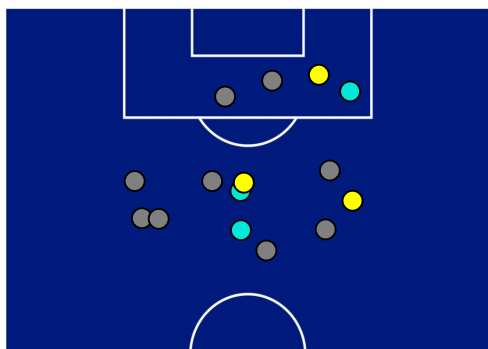

ZONE DI TIRO