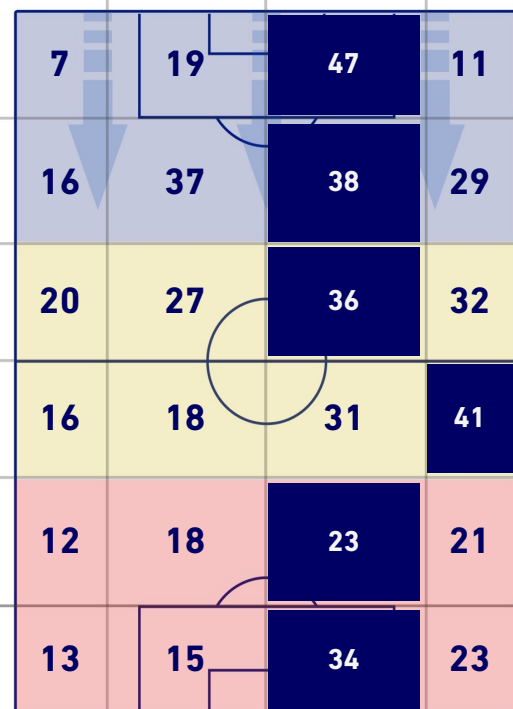

## ZONE DI TIRO

0	Gol	3
3	In porta	12
9	Fuori Porta	4
3	Respinto	2

## TOCCHI PALLA

648	Palloni giocati totali	584
222	DIFESA	204
323	CENTROCAMPO	221
103	ATTACCO	159

14	Tocchi area avversaria	49	
G. SCAMACCA	4	16	R. LEAO
D. FRATTESI	2	12	O. GIROUD
G. RASPADORI	2	5	R. KRUNIC