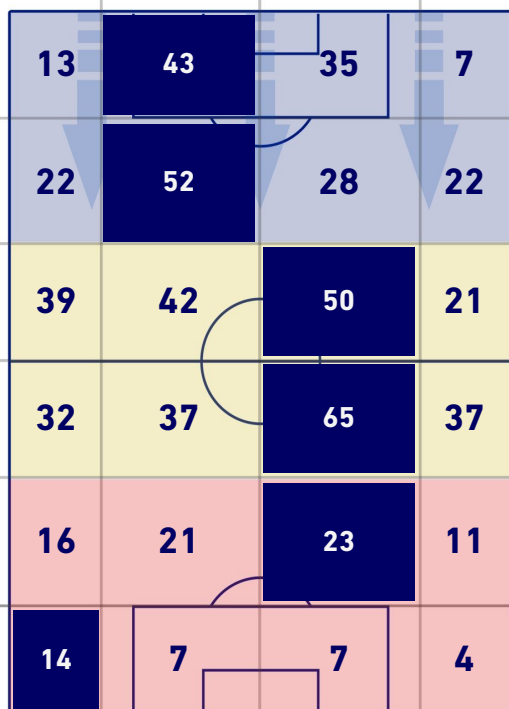

TOCCHI PALLA