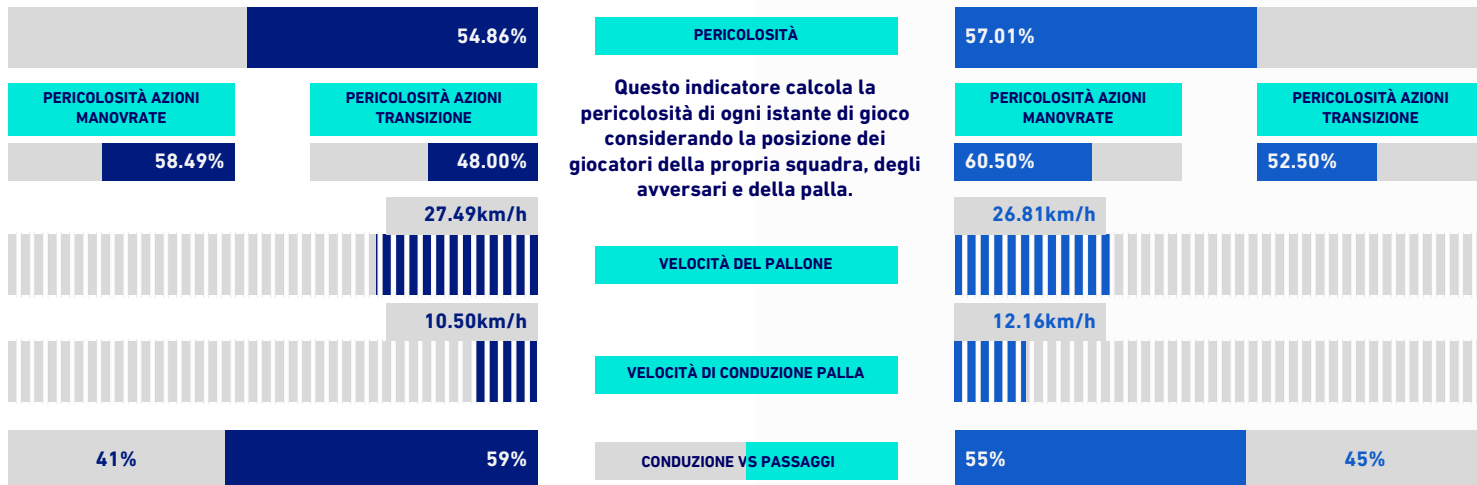

## RANKING GIOCATORI

Tiri		Tiri in porta		Passaggi 3/4 riusciti		Occasioni da gol	
1	O. GIROUD MIL 6	1	O. GIROUD MIL 4	1	R. LEAO MIL 15	1	R. LEAO MIL 5
2	D. BERARDI SAS 5	2	R. LEAO MIL 2	2	M. HENRIQUE SAS 11	2	G. KYRIAKOPOULOS SAS 3
3	R. LEAO MIL 3	3	A. SAELEMAEKERS MIL 2	3	D. CALABRIA MIL 9	3	A. SAELEMAEKERS MIL 3
4	A. SAELEMAEKERS MIL 3	4	D. CALABRIA MIL 1	4	M. MUL DUR SAS 9	4	G. DEFREL SAS 2
5	D. FRATTESI SAS 2	5	D. FRATTESI SAS 1	5	T. HERNANDEZ MIL 8	5	M. HENRIQUE SAS 2
Palle giocate		Passaggi riusciti		Passaggi chiave		Dribbling	
1	T. HERNANDEZ MIL 67	1	G. FERRARI SAS 40	1	G. KYRIAKOPOULOS SAS 3	1	R. LEAO MIL 3
2	M. MUL DUR SAS 64	2	K. AYHAN SAS 39	2	R. LEAO MIL 3	2	A. SAELEMAEKERS MIL 3
3	K. AYHAN SAS 55	3	M. MUL DUR SAS 39	3	A. SAELEMAEKERS MIL 3	3	D. CALABRIA MIL 2
4	G. FERRARI SAS 55	4	F. KESSIE MIL 38	4	G. DEFREL SAS 2	4	D. FRATTESI SAS 2
5	P. KALULU MIL 52	5	M. HENRIQUE SAS 37	5	M. HENRIQUE SAS 2	5	M. HENRIQUE SAS 2

**SASSUOLO**

**0 - 3**

**MILAN**

## VIRTUAL COACH

### INDICATORI DI SQUADRA