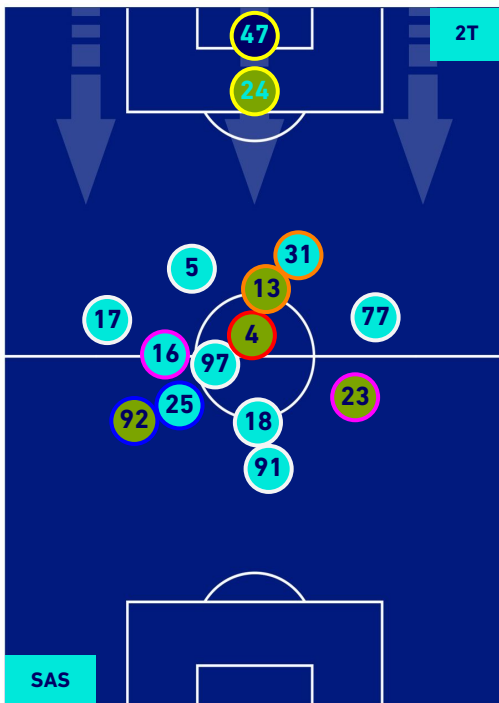

## HEATMAP

SASSUOLO

0-3

MILAN

## POSIZIONI MEDIE

### Legenda:

- |                 |                                      |                  |
|-----------------|--------------------------------------|------------------|
| 1ª Sostituzione | Giocatore Entrato                    | Giocatore Uscito |
| 2ª Sostituzione | Giocatore Entrato                    | Giocatore Uscito |
| 3ª Sostituzione | Giocatore Entrato                    | Giocatore Uscito |
| 4ª Sostituzione | Giocatore Entrato                    | Giocatore Uscito |
| 5ª Sostituzione | Giocatore Entrato                    | Giocatore Uscito |
|                 | Giocatore Entrato in sostituzione di | Giocatore Uscito |
|                 | Giocatore Entrato in sostituzione di | Giocatore Uscito |
|                 | Giocatore Entrato in sostituzione di | Giocatore Uscito |
|                 | Giocatore Entrato in sostituzione di | Giocatore Uscito |
|                 | Giocatore Entrato in sostituzione di | Giocatore Uscito |