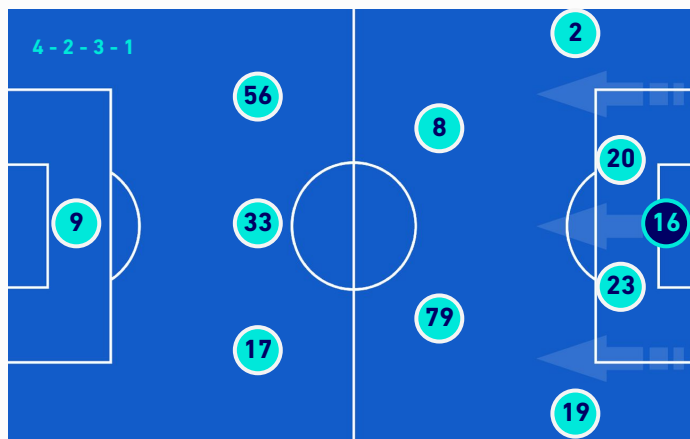

A disposizione		
	CIPRIAN TATARUSANU	1
	ANTONIO MIRANTE	83
	ISMAEL BENNACER	4
	FODE' BALLO-TOURE'	5
	BRAHIM DIAZ	10
	ZLATAN IBRAHIMOVIC	11
	ANTE REBIC	12
	ALESSIO ROMAGNOLI	13
	ALESSANDRO FLORENZI	25
	JUNIOR MESSIAS	30
	TIEMOUE' BAKAYOKO	41
	MATTEO GABBIA	46

Allenatore: **STEFANO PIOLI**

Quarto Uomo: **MARCO PICCININI**
V.A.R.: **GIANLUCA AURELIANO**
A.V.A.R.: **MAURIZIO MARIANI**