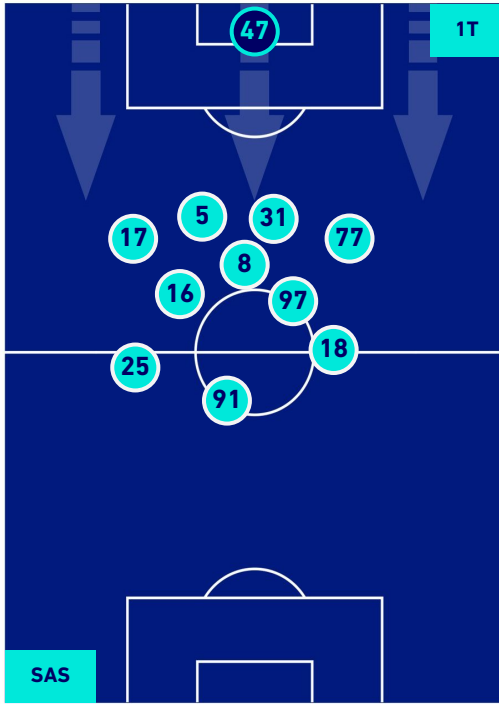

SASSUOLO

0-3

MILAN

POSIZIONI MEDIE POSSESSO PALLA [avversario]

Legenda:

1ª Sostituzione	Giocatore Entrato	Giocatore Uscito
2ª Sostituzione	Giocatore Entrato	Giocatore Uscito
3ª Sostituzione	Giocatore Entrato	Giocatore Uscito
4ª Sostituzione	Giocatore Entrato	Giocatore Uscito
5ª Sostituzione	Giocatore Entrato	Giocatore Uscito
	Giocatore Entrato in sostituzione di	Giocatore Uscito
	Giocatore Entrato in sostituzione di	Giocatore Uscito
	Giocatore Entrato in sostituzione di	Giocatore Uscito
	Giocatore Entrato in sostituzione di	Giocatore Uscito
	Giocatore Entrato in sostituzione di	Giocatore Uscito