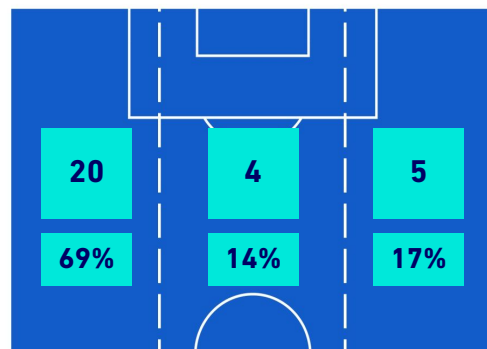

24	Azioni di attacco	29
15	Tiri totali	18
11	Occasioni da gol	15