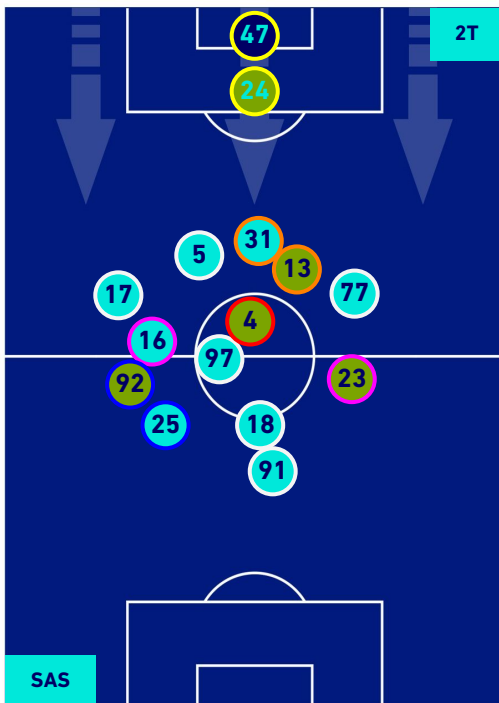

SASSUOLO

0-3

MILAN

POSIZIONI MEDIE POSSESSO PALLA [avversario]

Legenda:

1ª Sostituzione	Giocatore Entrato	Giocatore Uscito
2ª Sostituzione	Giocatore Entrato	Giocatore Uscito
3ª Sostituzione	Giocatore Entrato	Giocatore Uscito
4ª Sostituzione	Giocatore Entrato	Giocatore Uscito
5ª Sostituzione	Giocatore Entrato	Giocatore Uscito
	Giocatore Entrato in sostituzione di	Giocatore Uscito
	Giocatore Entrato in sostituzione di	Giocatore Uscito
	Giocatore Entrato in sostituzione di	Giocatore Uscito
	Giocatore Entrato in sostituzione di	Giocatore Uscito
	Giocatore Entrato in sostituzione di	Giocatore Uscito