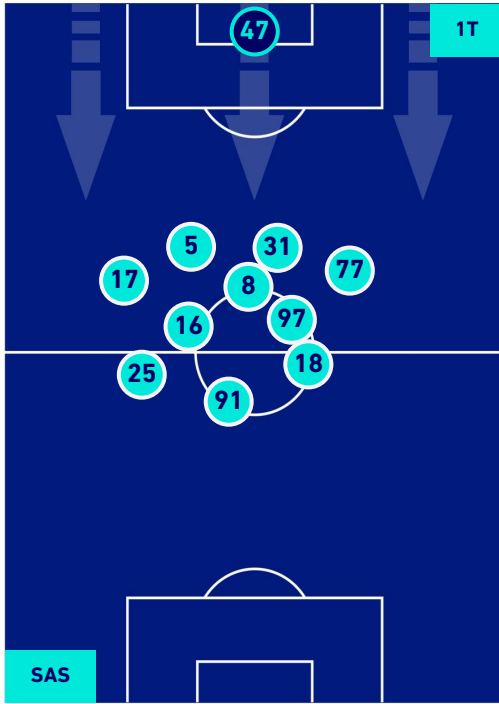

## HEATMAP

SASSUOLO

0-3

MILAN

## POSIZIONI MEDIE