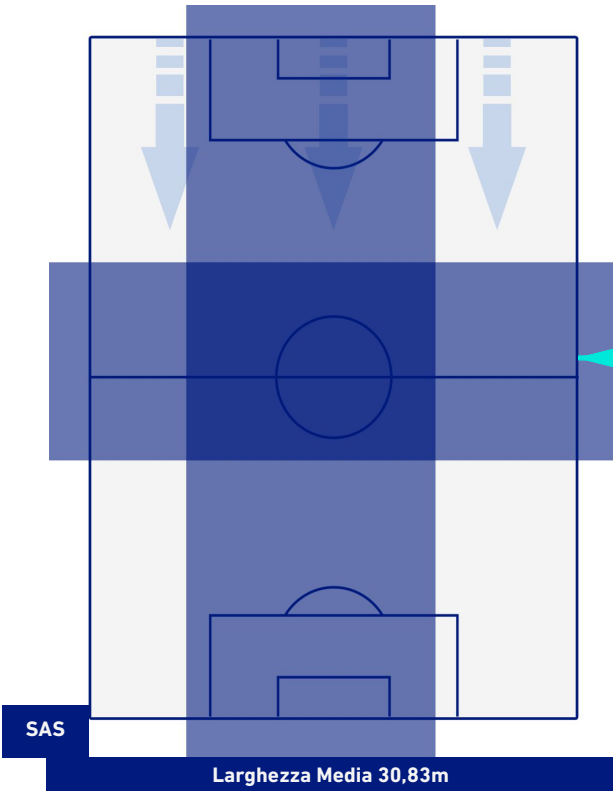

BARICENTRO POSSESSO AVVERSAIO