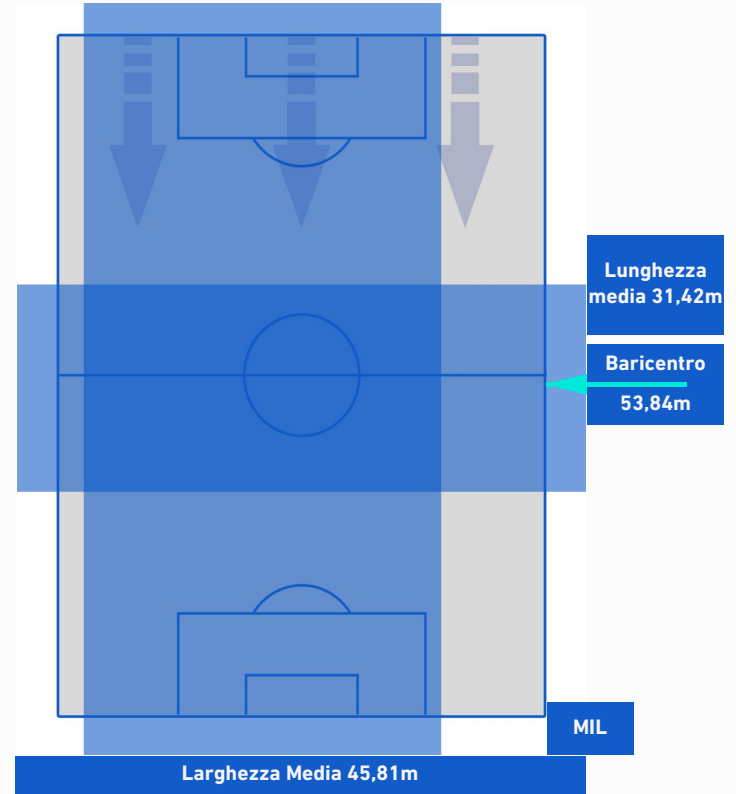

SASSUOLO

0-3

MILAN

BARICENTRO POSSESSO PROPRIO