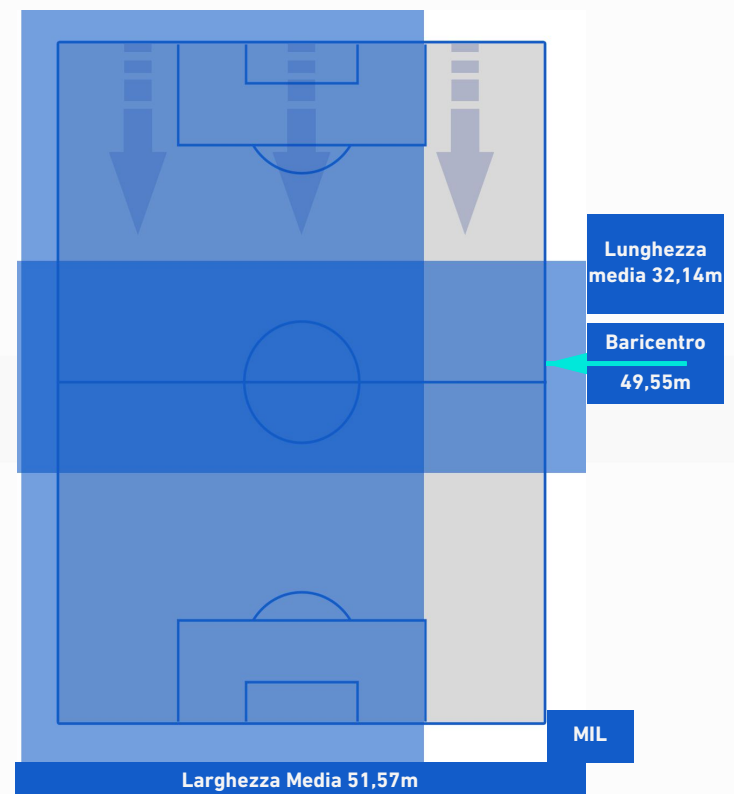

BARICENTRO 2° TEMPO