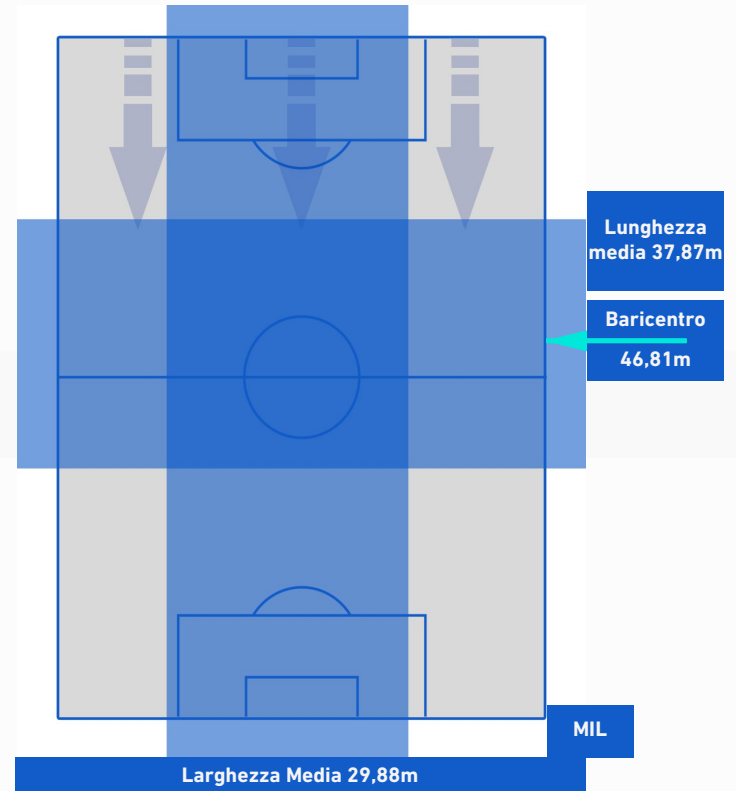

BARICENTRO POSSESSO AVVERSAIO