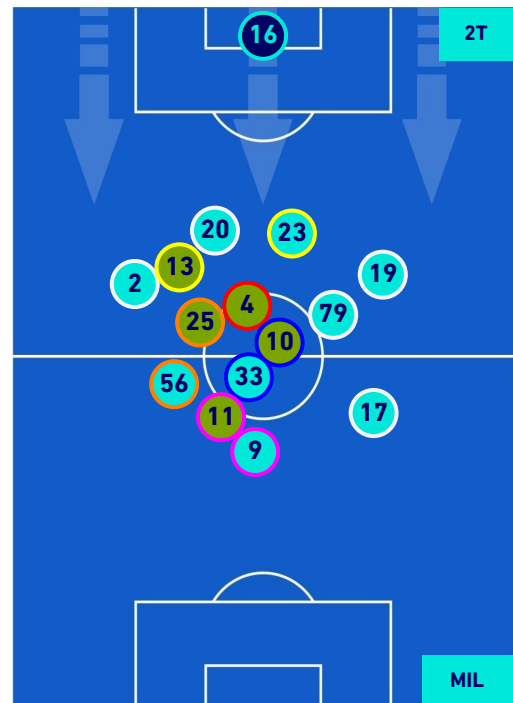

## HEATMAP

SASSUOLO

0-3

MILAN

## POSIZIONI MEDIE

### Legenda:

- |                 |                                      |                  |
|-----------------|--------------------------------------|------------------|
| 1ª Sostituzione | Giocatore Entrato                    | Giocatore Uscito |
| 2ª Sostituzione | Giocatore Entrato                    | Giocatore Uscito |
| 3ª Sostituzione | Giocatore Entrato                    | Giocatore Uscito |
| 4ª Sostituzione | Giocatore Entrato                    | Giocatore Uscito |
| 5ª Sostituzione | Giocatore Entrato                    | Giocatore Uscito |
|                 | Giocatore Entrato in sostituzione di | Giocatore Uscito |
|                 | Giocatore Entrato in sostituzione di | Giocatore Uscito |
|                 | Giocatore Entrato in sostituzione di | Giocatore Uscito |
|                 | Giocatore Entrato in sostituzione di | Giocatore Uscito |
|                 | Giocatore Entrato in sostituzione di | Giocatore Uscito |