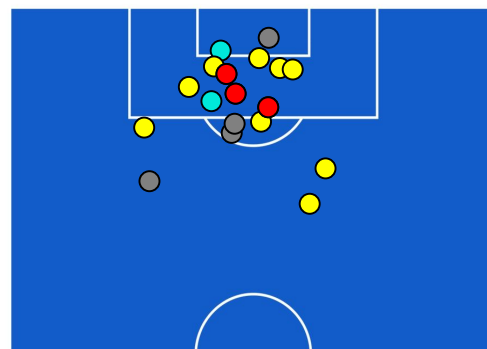

0	Gol	3
3	In porta	12
9	Fuori Porta	4
3	Respinto	2