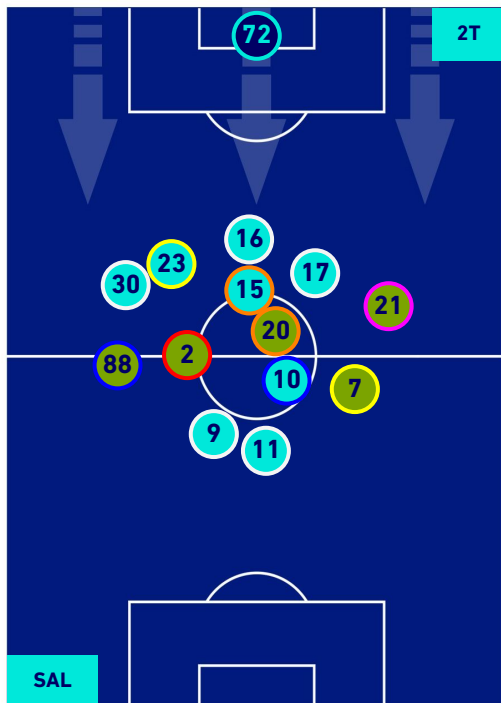

## POSIZIONI MEDIE POSSESSO PALLA [proprio]

**Legenda:**

- 1ª Sostituzione
- 2ª Sostituzione
- 3ª Sostituzione
- 4ª Sostituzione
- 5ª Sostituzione
- Giocatore Entrato
- Giocatore Entrato
- Giocatore Entrato
- Giocatore Entrato
- Giocatore Entrato
- Giocatore Uscito
- Giocatore Uscito
- Giocatore Uscito
- Giocatore Uscito
- Giocatore Uscito

- Giocatore Entrato in sostituzione di
- Giocatore Entrato in sostituzione di
- Giocatore Entrato in sostituzione di
- Giocatore Entrato in sostituzione di

**SALERNITANA**

**0-4**

**UDINESE**

## POSIZIONI MEDIE POSSESSO PALLA [avversario]

**Legenda:**

- |                 |                                      |                  |
|-----------------|--------------------------------------|------------------|
| 1^ Sostituzione | Giocatore Entrato                    | Giocatore Uscito |
| 2^ Sostituzione | Giocatore Entrato                    | Giocatore Uscito |
| 3^ Sostituzione | Giocatore Entrato                    | Giocatore Uscito |
| 4^ Sostituzione | Giocatore Entrato                    | Giocatore Uscito |
| 5^ Sostituzione | Giocatore Entrato                    | Giocatore Uscito |
|                 | Giocatore Entrato in sostituzione di | Giocatore Uscito |
|                 | Giocatore Entrato in sostituzione di | Giocatore Uscito |
|                 | Giocatore Entrato in sostituzione di | Giocatore Uscito |
|                 | Giocatore Entrato in sostituzione di | Giocatore Uscito |
|                 | Giocatore Entrato in sostituzione di | Giocatore Uscito |