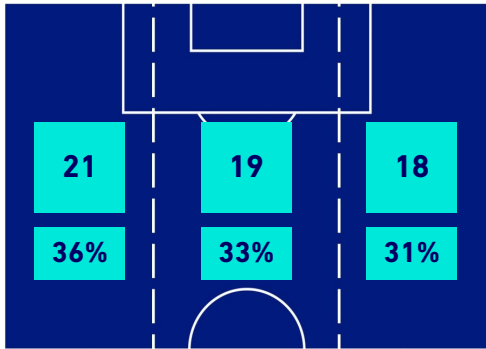

SALERNITANA

0-4

UDINESE

BILANCIAMENTO OFFENSIVO