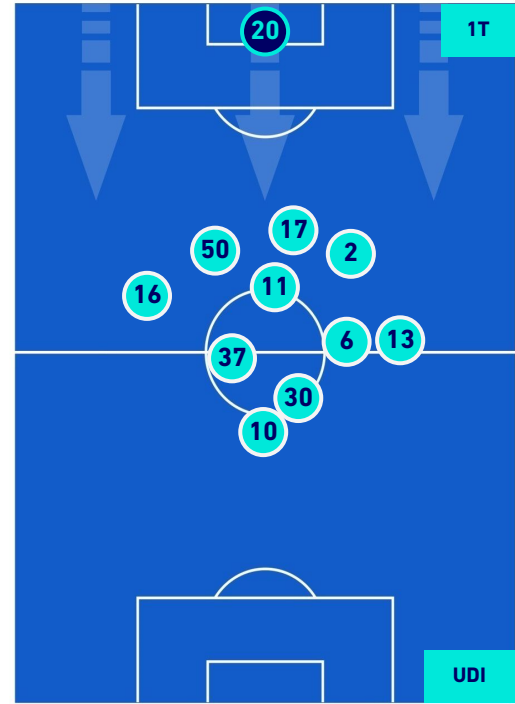

## HEATMAP

**SALERNITANA**

**0-4**

**UDINESE**

## POSIZIONI MEDIE

**Legenda:**

- |                 |                                      |                                     |
|-----------------|--------------------------------------|-------------------------------------|
| 1ª Sostituzione | Giocatore Entrato                    | Giocatore Uscito                    |
| 2ª Sostituzione | Giocatore Entrato                    | Giocatore Uscito                    |
| 3ª Sostituzione | Giocatore Entrato                    | Giocatore Uscito                    |
| 4ª Sostituzione | Giocatore Entrato                    | Giocatore Uscito                    |
| 5ª Sostituzione | Giocatore Entrato                    | Giocatore Uscito                    |
|                 | Giocatore Entrato in sostituzione di | Giocatore Uscito in sostituzione di |
|                 | Giocatore Entrato in sostituzione di | Giocatore Uscito in sostituzione di |
|                 | Giocatore Entrato in sostituzione di | Giocatore Uscito in sostituzione di |
|                 | Giocatore Entrato in sostituzione di | Giocatore Uscito in sostituzione di |
|                 | Giocatore Entrato in sostituzione di | Giocatore Uscito in sostituzione di |