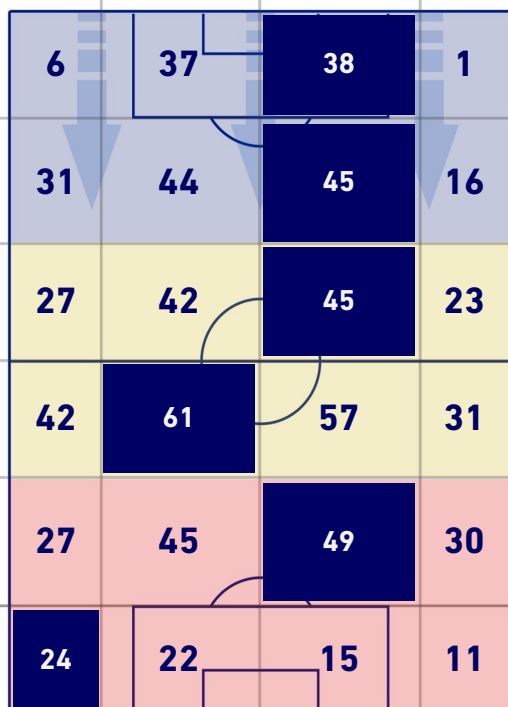

TOCCHI PALLA