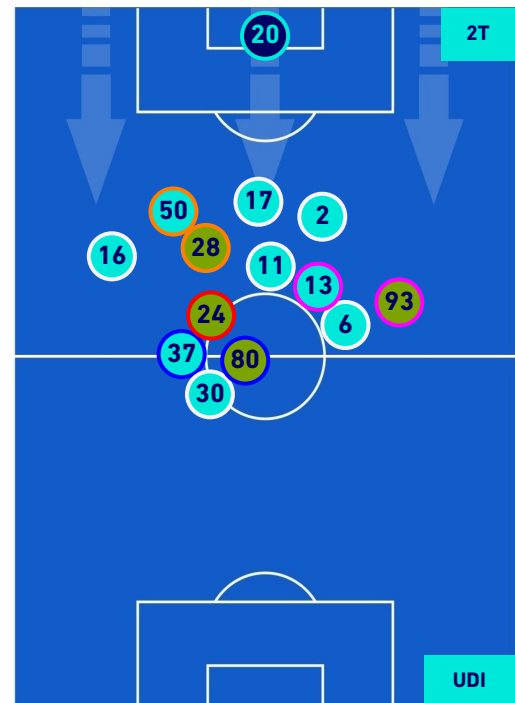

## HEATMAP

**SALERNITANA**

**0-4**

**UDINESE**

## POSIZIONI MEDIE

**Legenda:**

- |                 |                                      |                                     |
|-----------------|--------------------------------------|-------------------------------------|
| 1ª Sostituzione | Giocatore Entrato                    | Giocatore Uscito                    |
| 2ª Sostituzione | Giocatore Entrato                    | Giocatore Uscito                    |
| 3ª Sostituzione | Giocatore Entrato                    | Giocatore Uscito                    |
| 4ª Sostituzione | Giocatore Entrato                    | Giocatore Uscito                    |
| 5ª Sostituzione | Giocatore Entrato                    | Giocatore Uscito                    |
|                 | Giocatore Entrato in sostituzione di | Giocatore Uscito in sostituzione di |
|                 | Giocatore Entrato in sostituzione di | Giocatore Uscito in sostituzione di |
|                 | Giocatore Entrato in sostituzione di | Giocatore Uscito in sostituzione di |
|                 | Giocatore Entrato in sostituzione di | Giocatore Uscito in sostituzione di |
|                 | Giocatore Entrato in sostituzione di | Giocatore Uscito in sostituzione di |