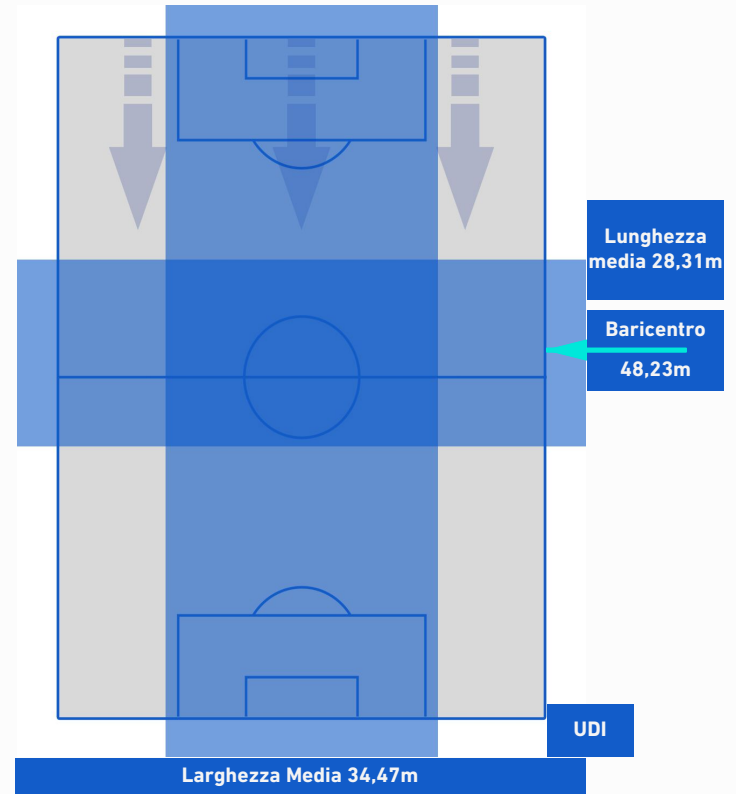

SALERNITANA

0-4

UDINESE

BARICENTRO 1° TEMPO