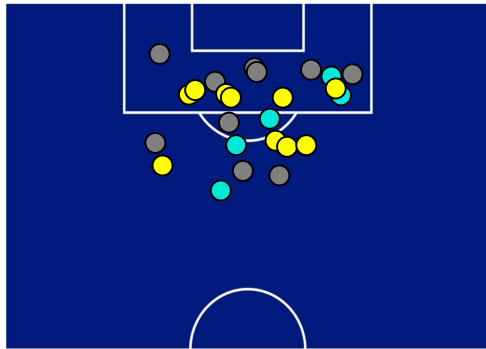

ZONE DI TIRO