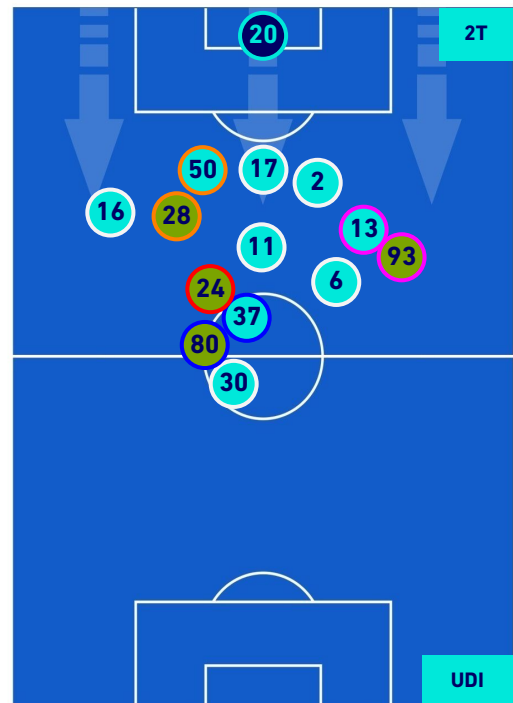

## POSIZIONI MEDIE POSSESSO PALLA [proprio]

**Legenda:**

- 1ª Sostituzione
- 2ª Sostituzione
- 3ª Sostituzione
- 4ª Sostituzione
- 5ª Sostituzione
- Giocatore Entrato
- Giocatore Entrato
- Giocatore Entrato
- Giocatore Entrato
- Giocatore Entrato
- Giocatore Uscito
- Giocatore Uscito
- Giocatore Uscito
- Giocatore Uscito
- Giocatore Uscito

- Giocatore Entrato in sostituzione di
- Giocatore Entrato in sostituzione di
- Giocatore Entrato in sostituzione di
- Giocatore Entrato in sostituzione di

**SALERNITANA**

**0-4**

**UDINESE**

## POSIZIONI MEDIE POSSESSO PALLA [avversario]

**Legenda:**

- |                 |                                      |                  |
|-----------------|--------------------------------------|------------------|
| 1^ Sostituzione | Giocatore Entrato                    | Giocatore Uscito |
| 2^ Sostituzione | Giocatore Entrato                    | Giocatore Uscito |
| 3^ Sostituzione | Giocatore Entrato                    | Giocatore Uscito |
| 4^ Sostituzione | Giocatore Entrato                    | Giocatore Uscito |
| 5^ Sostituzione | Giocatore Entrato                    | Giocatore Uscito |
|                 | Giocatore Entrato in sostituzione di | Giocatore Uscito |
|                 | Giocatore Entrato in sostituzione di | Giocatore Uscito |
|                 | Giocatore Entrato in sostituzione di | Giocatore Uscito |
|                 | Giocatore Entrato in sostituzione di | Giocatore Uscito |
|                 | Giocatore Entrato in sostituzione di | Giocatore Uscito |