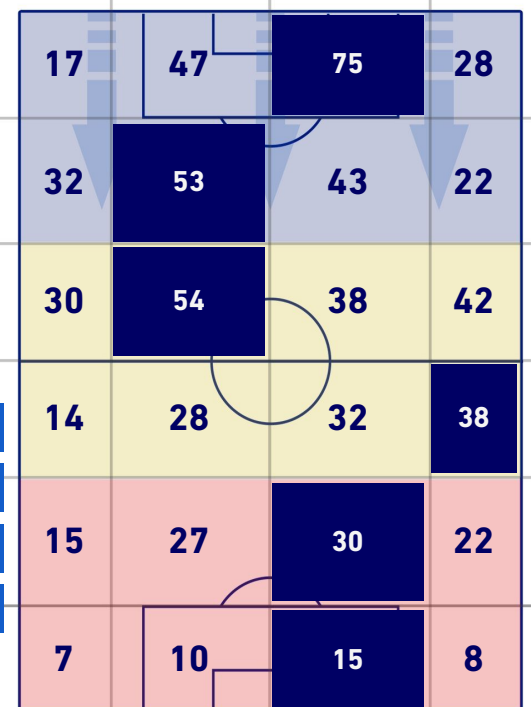

## ZONE DI TIRO

0	Gol	4
10	In porta	11
10	Fuori Porta	6
5	Respinto	2

## TOCCHI PALLA

769	Palloni giocati totali	727
218	DIFESA	317
328	CENTROCAMPO	276
223	ATTACCO	134

37	Tocchi area avversaria	25	
M. DJURIC	11	8	R. PEREYRA
D. PEROTTI	6	4	D. UDOGIE
F. BONAZZOLI	5	4	G. DEULOFEU