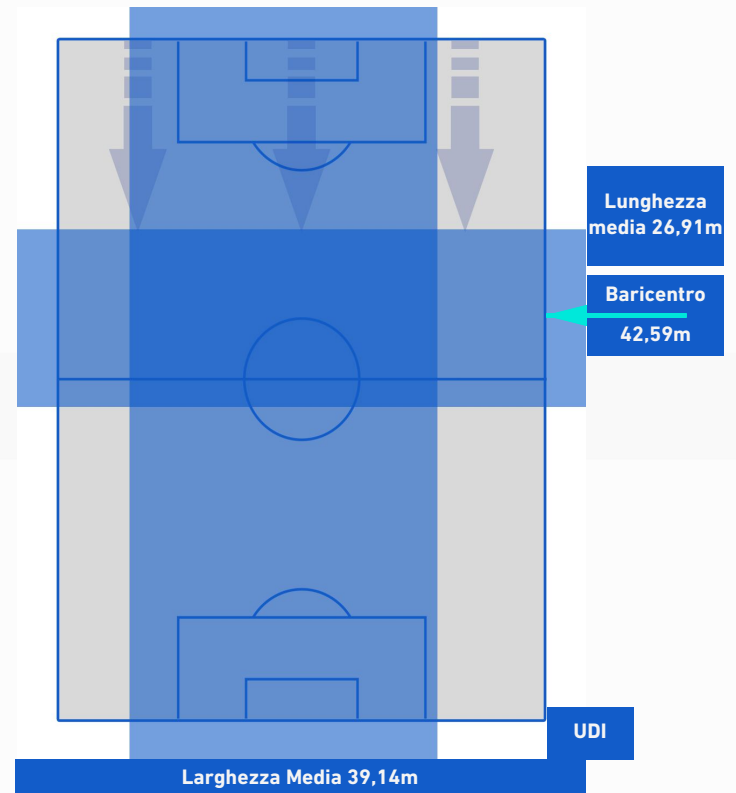

BARICENTRO 2° TEMPO