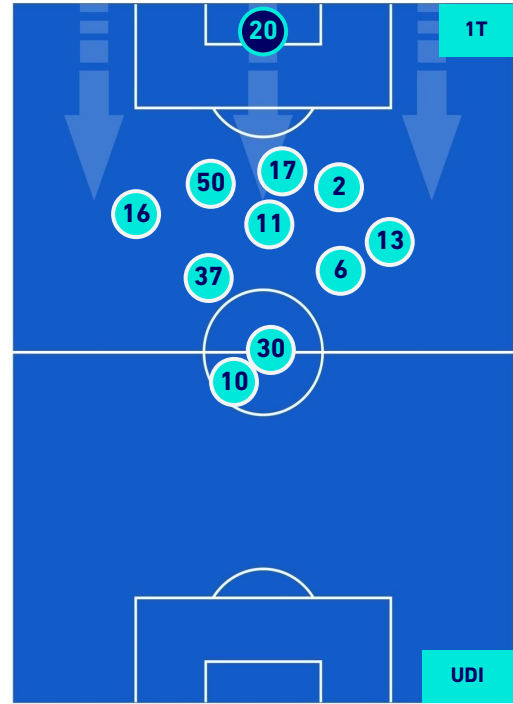

## POSIZIONI MEDIE POSSESSO PALLA [proprio]

**Legenda:**

- 1ª Sostituzione
- 2ª Sostituzione
- 3ª Sostituzione
- 4ª Sostituzione
- 5ª Sostituzione
- Giocatore Entrato
- Giocatore Entrato
- Giocatore Entrato
- Giocatore Entrato
- Giocatore Entrato
- Giocatore Uscito
- Giocatore Uscito
- Giocatore Uscito
- Giocatore Uscito
- Giocatore Uscito

- Giocatore Entrato in sostituzione di
- Giocatore Entrato in sostituzione di
- Giocatore Entrato in sostituzione di
- Giocatore Entrato in sostituzione di

**SALERNITANA**

**0-4**

**UDINESE**

## POSIZIONI MEDIE POSSESSO PALLA [avversario]

**Legenda:**

- |                 |                                      |                  |
|-----------------|--------------------------------------|------------------|
| 1^ Sostituzione | Giocatore Entrato                    | Giocatore Uscito |
| 2^ Sostituzione | Giocatore Entrato                    | Giocatore Uscito |
| 3^ Sostituzione | Giocatore Entrato                    | Giocatore Uscito |
| 4^ Sostituzione | Giocatore Entrato                    | Giocatore Uscito |
| 5^ Sostituzione | Giocatore Entrato                    | Giocatore Uscito |
|                 | Giocatore Entrato in sostituzione di | Giocatore Uscito |
|                 | Giocatore Entrato in sostituzione di | Giocatore Uscito |
|                 | Giocatore Entrato in sostituzione di | Giocatore Uscito |
|                 | Giocatore Entrato in sostituzione di | Giocatore Uscito |
|                 | Giocatore Entrato in sostituzione di | Giocatore Uscito |