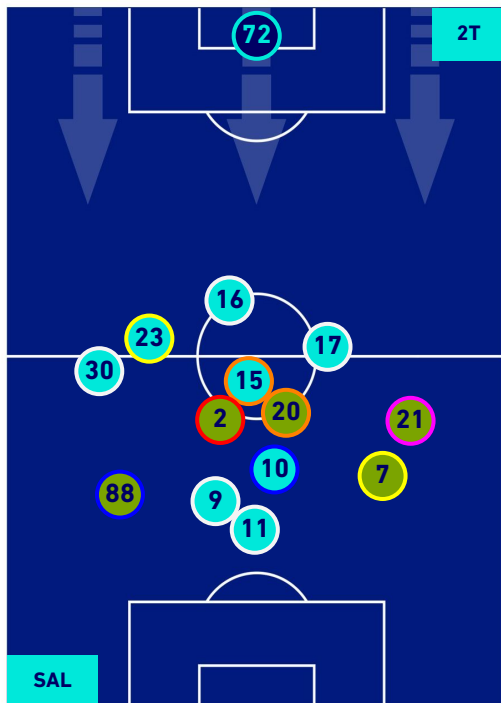

SALERNITANA

0-4

UDINESE

POSIZIONI MEDIE POSSESSO PALLA [proprio]

Legenda:

- 1ª Sostituzione
- 2ª Sostituzione
- 3ª Sostituzione
- 4ª Sostituzione
- 5ª Sostituzione
- Giocatore Entrato
- Giocatore Entrato
- Giocatore Entrato
- Giocatore Entrato
- Giocatore Entrato
- Giocatore Uscito
- Giocatore Uscito
- Giocatore Uscito
- Giocatore Uscito
- Giocatore Uscito

- Giocatore Entrato in sostituzione di
- Giocatore Entrato in sostituzione di
- Giocatore Entrato in sostituzione di
- Giocatore Entrato in sostituzione di