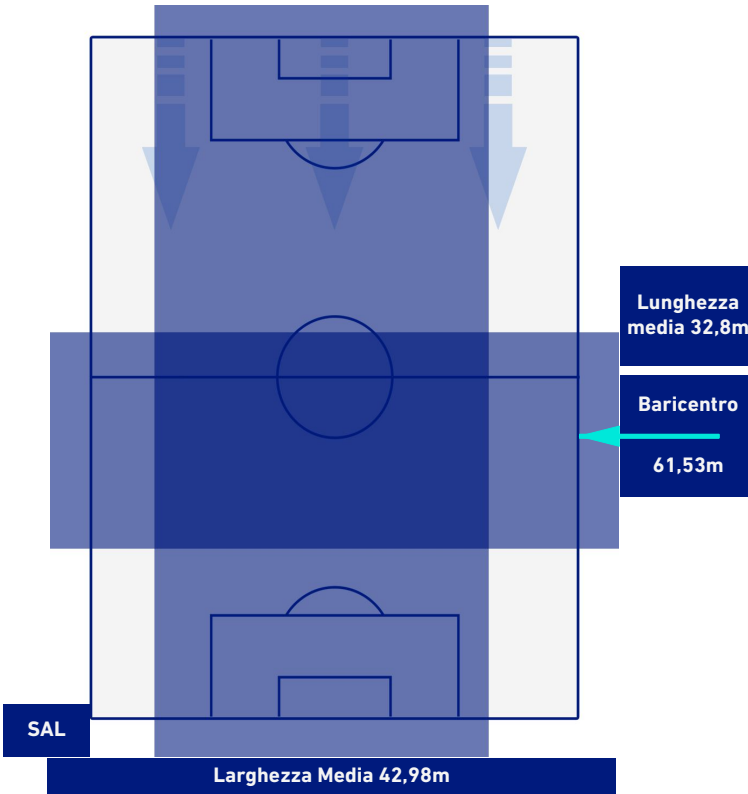

SALERNITANA

0-4

UDINESE

BARICENTRO POSSESSO PROPRIO