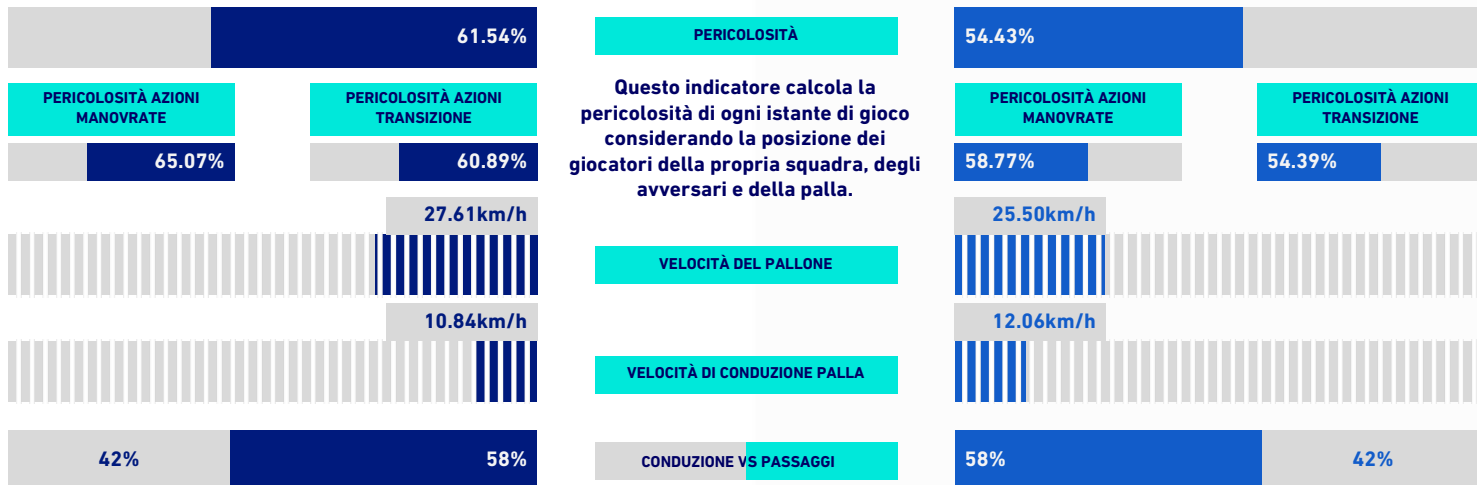

**SALERNITANA**

**0-4**

**UDINESE**

## VIRTUAL COACH

### INDICATORI DI SQUADRA