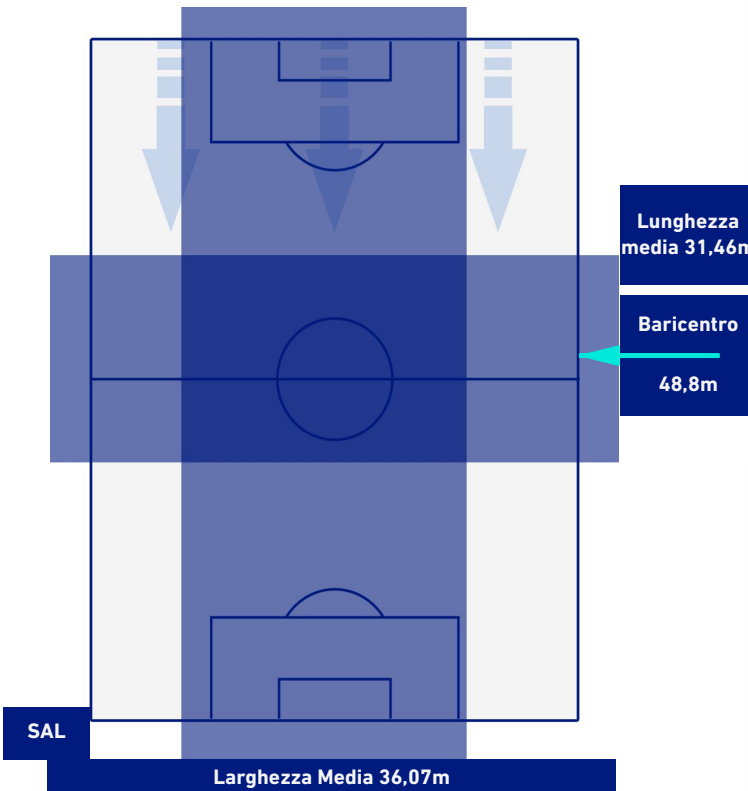

BARICENTRO POSSESSO AVVERSARIO