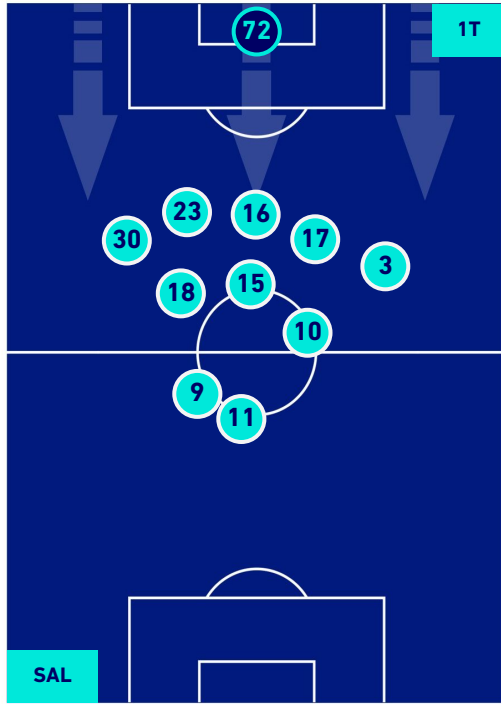

## POSIZIONI MEDIE POSSESSO PALLA [proprio]

**Legenda:**

- 1ª Sostituzione
- 2ª Sostituzione
- 3ª Sostituzione
- 4ª Sostituzione
- 5ª Sostituzione
- Giocatore Entrato
- Giocatore Entrato
- Giocatore Entrato
- Giocatore Entrato
- Giocatore Entrato
- Giocatore Uscito
- Giocatore Uscito
- Giocatore Uscito
- Giocatore Uscito
- Giocatore Uscito

- Giocatore Entrato in sostituzione di
- Giocatore Entrato in sostituzione di
- Giocatore Entrato in sostituzione di
- Giocatore Entrato in sostituzione di

**SALERNITANA**

**0-4**

**UDINESE**

## POSIZIONI MEDIE POSSESSO PALLA [avversario]

**Legenda:**

- |                 |                                      |                  |
|-----------------|--------------------------------------|------------------|
| 1^ Sostituzione | Giocatore Entrato                    | Giocatore Uscito |
| 2^ Sostituzione | Giocatore Entrato                    | Giocatore Uscito |
| 3^ Sostituzione | Giocatore Entrato                    | Giocatore Uscito |
| 4^ Sostituzione | Giocatore Entrato                    | Giocatore Uscito |
| 5^ Sostituzione | Giocatore Entrato                    | Giocatore Uscito |
|                 | Giocatore Entrato in sostituzione di | Giocatore Uscito |
|                 | Giocatore Entrato in sostituzione di | Giocatore Uscito |
|                 | Giocatore Entrato in sostituzione di | Giocatore Uscito |
|                 | Giocatore Entrato in sostituzione di | Giocatore Uscito |
|                 | Giocatore Entrato in sostituzione di | Giocatore Uscito |