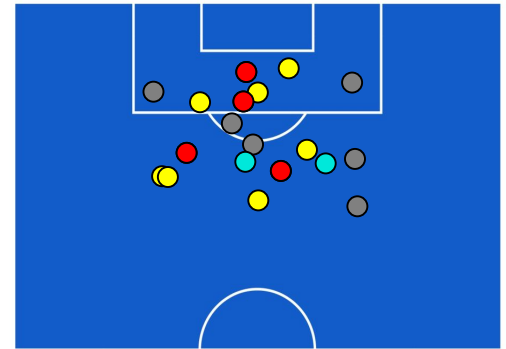

0	Gol	4
10	In porta	11
10	Fuori Porta	6
5	Respinto	2