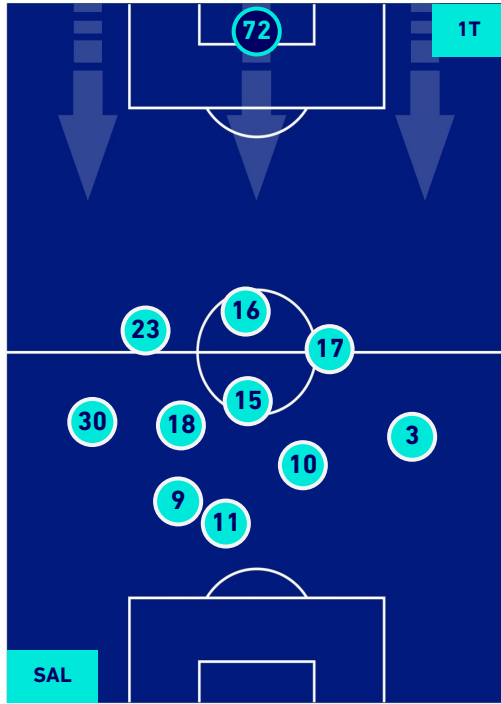

SALERNITANA

0-4

UDINESE

POSIZIONI MEDIE POSSESSO PALLA [proprio]

Legenda:

- 1ª Sostituzione
- 2ª Sostituzione
- 3ª Sostituzione
- 4ª Sostituzione
- 5ª Sostituzione
- Giocatore Entrato
- Giocatore Entrato
- Giocatore Entrato
- Giocatore Entrato
- Giocatore Entrato
- Giocatore Uscito
- Giocatore Uscito
- Giocatore Uscito
- Giocatore Uscito
- Giocatore Uscito

- Giocatore Entrato in sostituzione di
- Giocatore Entrato in sostituzione di
- Giocatore Entrato in sostituzione di
- Giocatore Entrato in sostituzione di