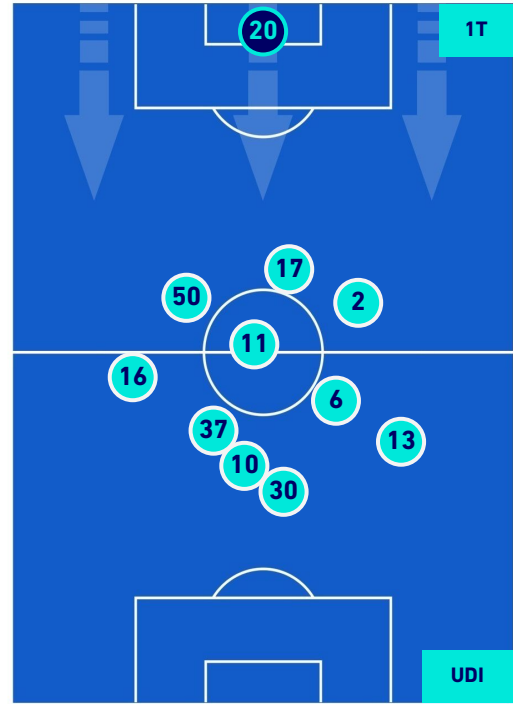

SALERNITANA

0-4

UDINESE

POSIZIONI MEDIE POSSESSO PALLA [proprio]

Legenda:

- 1ª Sostituzione
- 2ª Sostituzione
- 3ª Sostituzione
- 4ª Sostituzione
- 5ª Sostituzione
- Giocatore Entrato
- Giocatore Entrato
- Giocatore Entrato
- Giocatore Entrato
- Giocatore Entrato
- Giocatore Uscito
- Giocatore Uscito
- Giocatore Uscito
- Giocatore Uscito
- Giocatore Uscito

- Giocatore Entrato in sostituzione di
- Giocatore Entrato in sostituzione di
- Giocatore Entrato in sostituzione di
- Giocatore Entrato in sostituzione di