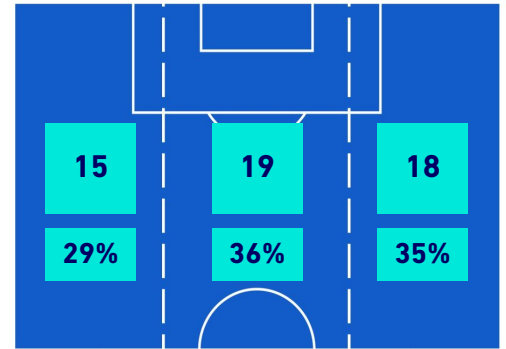

58	Azioni di attacco	52
25	Tiri totali	19
20	Occasioni da gol	15