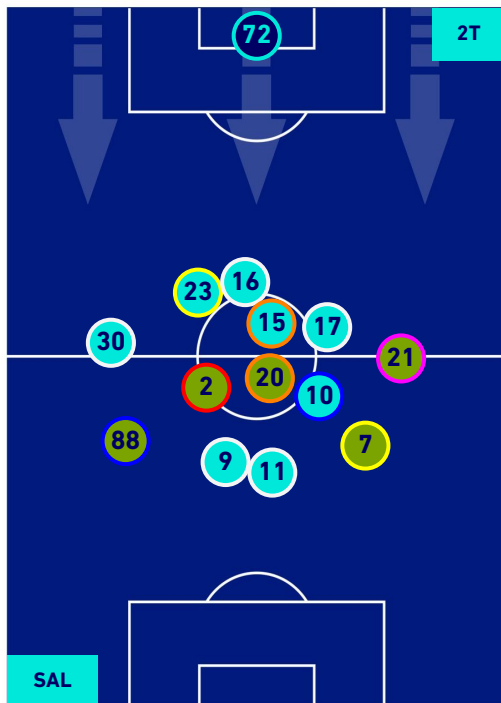

## HEATMAP

**SALERNITANA**

**0-4**

**UDINESE**

## POSIZIONI MEDIE

**Legenda:**

- |                 |                                      |                                     |
|-----------------|--------------------------------------|-------------------------------------|
| 1ª Sostituzione | Giocatore Entrato                    | Giocatore Uscito                    |
| 2ª Sostituzione | Giocatore Entrato                    | Giocatore Uscito                    |
| 3ª Sostituzione | Giocatore Entrato                    | Giocatore Uscito                    |
| 4ª Sostituzione | Giocatore Entrato                    | Giocatore Uscito                    |
| 5ª Sostituzione | Giocatore Entrato                    | Giocatore Uscito                    |
|                 | Giocatore Entrato in sostituzione di | Giocatore Uscito in sostituzione di |
|                 | Giocatore Entrato in sostituzione di | Giocatore Uscito in sostituzione di |
|                 | Giocatore Entrato in sostituzione di | Giocatore Uscito in sostituzione di |
|                 | Giocatore Entrato in sostituzione di | Giocatore Uscito in sostituzione di |
|                 | Giocatore Entrato in sostituzione di | Giocatore Uscito in sostituzione di |