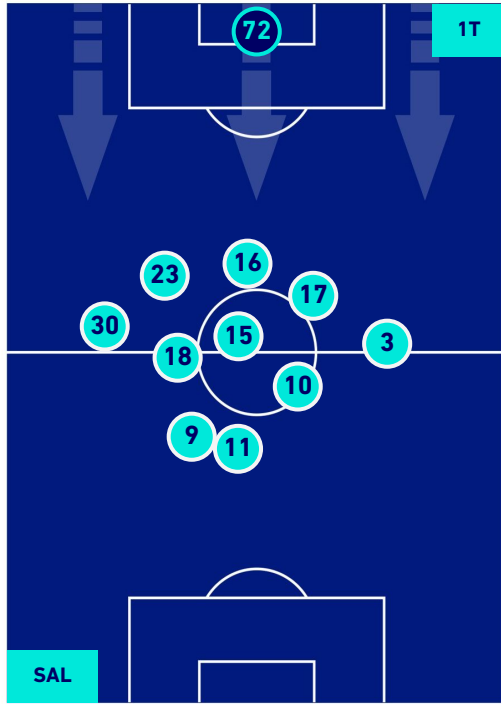

## HEATMAP

**SALERNITANA**

**0-4**

**UDINESE**

## POSIZIONI MEDIE

**Legenda:**

- |                 |                                      |                                     |
|-----------------|--------------------------------------|-------------------------------------|
| 1ª Sostituzione | Giocatore Entrato                    | Giocatore Uscito                    |
| 2ª Sostituzione | Giocatore Entrato                    | Giocatore Uscito                    |
| 3ª Sostituzione | Giocatore Entrato                    | Giocatore Uscito                    |
| 4ª Sostituzione | Giocatore Entrato                    | Giocatore Uscito                    |
| 5ª Sostituzione | Giocatore Entrato                    | Giocatore Uscito                    |
|                 | Giocatore Entrato in sostituzione di | Giocatore Uscito in sostituzione di |
|                 | Giocatore Entrato in sostituzione di | Giocatore Uscito in sostituzione di |
|                 | Giocatore Entrato in sostituzione di | Giocatore Uscito in sostituzione di |
|                 | Giocatore Entrato in sostituzione di | Giocatore Uscito in sostituzione di |
|                 | Giocatore Entrato in sostituzione di | Giocatore Uscito in sostituzione di |