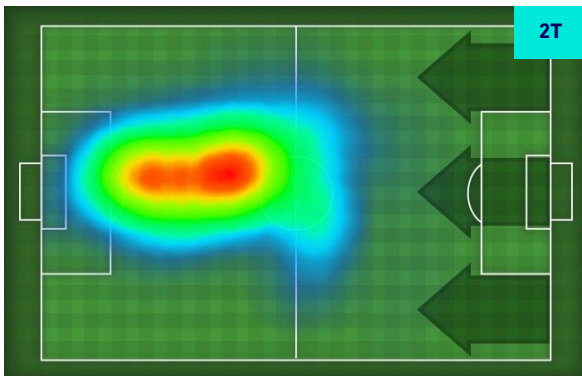

### Statistiche

Minuti giocati	50'
Gol	1
Tiri	2
Tiri in porta	1(1)
Palle giocate	26
Passaggi riusciti	12
Passaggi riusciti/tentati (%)	80%
Falli subiti	1

HeatMap

1T

2T

HeatMap

1T

Salerno 22/05/2022 STADIO ARECHI - 21:00