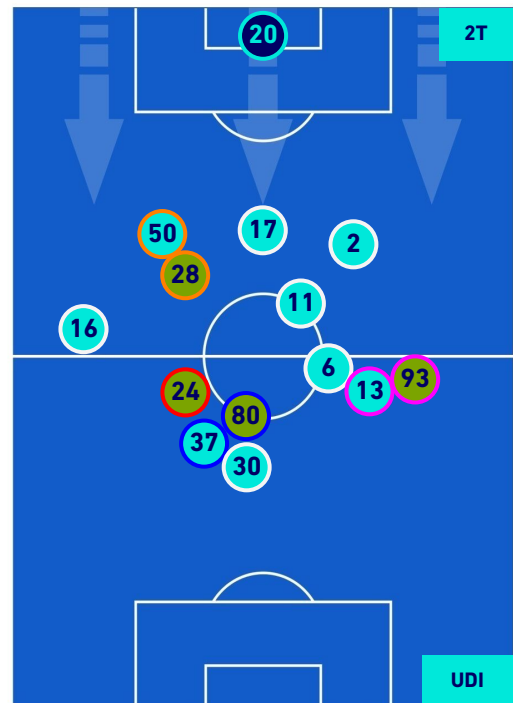

SALERNITANA

0-4

UDINESE

POSIZIONI MEDIE POSSESSO PALLA [proprio]

Legenda:

- 1ª Sostituzione
- 2ª Sostituzione
- 3ª Sostituzione
- 4ª Sostituzione
- 5ª Sostituzione
- Giocatore Entrato
- Giocatore Entrato
- Giocatore Entrato
- Giocatore Entrato
- Giocatore Entrato
- Giocatore Uscito
- Giocatore Uscito
- Giocatore Uscito
- Giocatore Uscito
- Giocatore Uscito

- Giocatore Entrato in sostituzione di
- Giocatore Entrato in sostituzione di
- Giocatore Entrato in sostituzione di
- Giocatore Entrato in sostituzione di