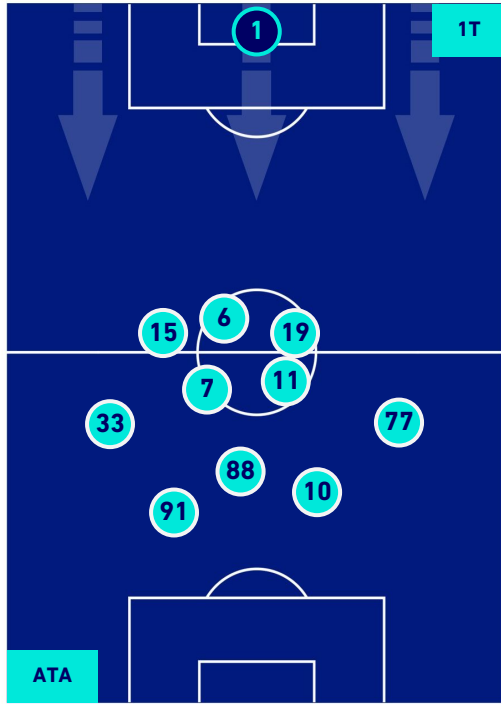

ATALANTA

0-1

EMPOLI

HEATMAP

ATALANTA

0-1

EMPOLI

POSIZIONI MEDIE

Legenda:

- 1^ Sostituzione
- Giocatore Entrato
- Giocatore Uscito
-
- 2^ Sostituzione
- Giocatore Entrato
- Giocatore Uscito
- Giocatore Entrato in sostituzione di
- Giocatore Uscito
- 3^ Sostituzione
- Giocatore Entrato
- Giocatore Uscito
- Giocatore Entrato in sostituzione di
- Giocatore Uscito
- 4^ Sostituzione
- Giocatore Entrato
- Giocatore Uscito
- Giocatore Entrato in sostituzione di
- Giocatore Uscito
- 5^ Sostituzione
- Giocatore Entrato
- Giocatore Uscito
- Giocatore Entrato in sostituzione di
- Giocatore Uscito