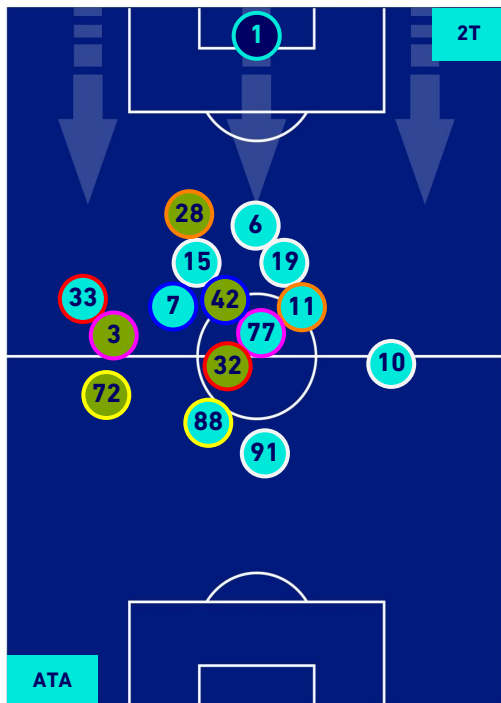

Legenda:

- 1^ Sostituzione
- Giocatore Entrato
- Giocatore Uscito
-
- 2^ Sostituzione
- Giocatore Entrato
- Giocatore Uscito
- Giocatore Entrato in sostituzione di
- Giocatore Uscito
- 3^ Sostituzione
- Giocatore Entrato
- Giocatore Uscito
- Giocatore Entrato in sostituzione di
- Giocatore Uscito
- 4^ Sostituzione
- Giocatore Entrato
- Giocatore Uscito
- Giocatore Entrato in sostituzione di
- Giocatore Uscito
- 5^ Sostituzione
- Giocatore Entrato
- Giocatore Uscito
- Giocatore Entrato in sostituzione di
- Giocatore Uscito

ATALANTA

0-1

EMPOLI

POSIZIONI MEDIE POSSESSO PALLA [proprio]

Legenda:

- | | | | | |
|-----------------|-------------------|------------------|--------------------------------------|--|
| 1^ Sostituzione | Giocatore Entrato | Giocatore Uscito | Giocatore Entrato in sostituzione di | |
| 2^ Sostituzione | Giocatore Entrato | Giocatore Uscito | Giocatore Entrato in sostituzione di | |
| 3^ Sostituzione | Giocatore Entrato | Giocatore Uscito | Giocatore Entrato in sostituzione di | |
| 4^ Sostituzione | Giocatore Entrato | Giocatore Uscito | Giocatore Entrato in sostituzione di | |
| 5^ Sostituzione | Giocatore Entrato | Giocatore Uscito | Giocatore Entrato in sostituzione di | |

ATALANTA

0-1

EMPOLI

POSIZIONI MEDIE POSSESSO PALLA [avversario]

Legenda:

- | | | |
|-----------------|--------------------------------------|------------------|
| 1ª Sostituzione | Giocatore Entrato | Giocatore Uscito |
| 2ª Sostituzione | Giocatore Entrato | Giocatore Uscito |
| 3ª Sostituzione | Giocatore Entrato | Giocatore Uscito |
| 4ª Sostituzione | Giocatore Entrato | Giocatore Uscito |
| 5ª Sostituzione | Giocatore Entrato | Giocatore Uscito |
| | Giocatore Entrato in sostituzione di | Giocatore Uscito |
| | Giocatore Entrato in sostituzione di | Giocatore Uscito |
| | Giocatore Entrato in sostituzione di | Giocatore Uscito |
| | Giocatore Entrato in sostituzione di | Giocatore Uscito |
| | Giocatore Entrato in sostituzione di | Giocatore Uscito |