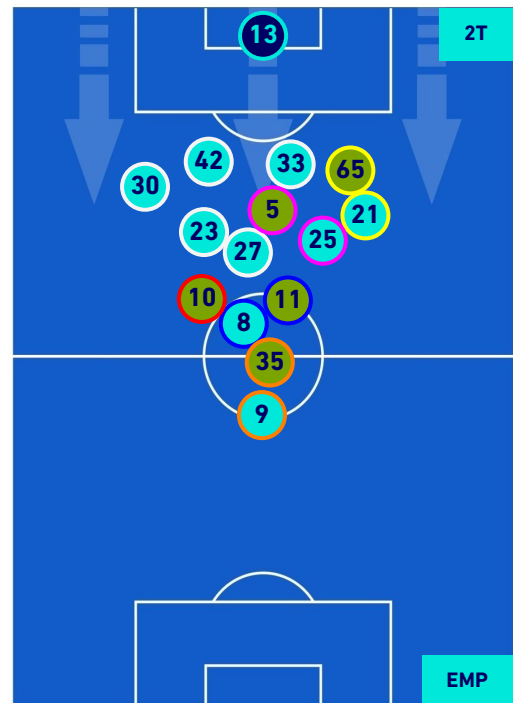

Legenda:

- 1^ Sostituzione
- Giocatore Entrato
- Giocatore Uscito
-
- 2^ Sostituzione
- Giocatore Entrato
- Giocatore Uscito
- Giocatore Entrato in sostituzione di
- Giocatore Uscito
- 3^ Sostituzione
- Giocatore Entrato
- Giocatore Uscito
- Giocatore Entrato in sostituzione di
- Giocatore Uscito
- 4^ Sostituzione
- Giocatore Entrato
- Giocatore Uscito
- Giocatore Entrato in sostituzione di
- Giocatore Uscito
- 5^ Sostituzione
- Giocatore Entrato
- Giocatore Uscito
- Giocatore Entrato in sostituzione di
- Giocatore Uscito

ATALANTA

0-1

EMPOLI

POSIZIONI MEDIE POSSESSO PALLA [proprio]

Legenda:

- | | | | | |
|-----------------|-------------------|------------------|--------------------------------------|--|
| 1^ Sostituzione | Giocatore Entrato | Giocatore Uscito | Giocatore Entrato in sostituzione di | |
| 2^ Sostituzione | Giocatore Entrato | Giocatore Uscito | Giocatore Entrato in sostituzione di | |
| 3^ Sostituzione | Giocatore Entrato | Giocatore Uscito | Giocatore Entrato in sostituzione di | |
| 4^ Sostituzione | Giocatore Entrato | Giocatore Uscito | Giocatore Entrato in sostituzione di | |
| 5^ Sostituzione | Giocatore Entrato | Giocatore Uscito | Giocatore Entrato in sostituzione di | |

ATALANTA

0-1

EMPOLI

POSIZIONI MEDIE POSSESSO PALLA [avversario]

Legenda:

- | | | |
|-----------------|--------------------------------------|------------------|
| 1ª Sostituzione | Giocatore Entrato | Giocatore Uscito |
| 2ª Sostituzione | Giocatore Entrato | Giocatore Uscito |
| 3ª Sostituzione | Giocatore Entrato | Giocatore Uscito |
| 4ª Sostituzione | Giocatore Entrato | Giocatore Uscito |
| 5ª Sostituzione | Giocatore Entrato | Giocatore Uscito |
| | Giocatore Entrato in sostituzione di | Giocatore Uscito |
| | Giocatore Entrato in sostituzione di | Giocatore Uscito |
| | Giocatore Entrato in sostituzione di | Giocatore Uscito |
| | Giocatore Entrato in sostituzione di | Giocatore Uscito |
| | Giocatore Entrato in sostituzione di | Giocatore Uscito |