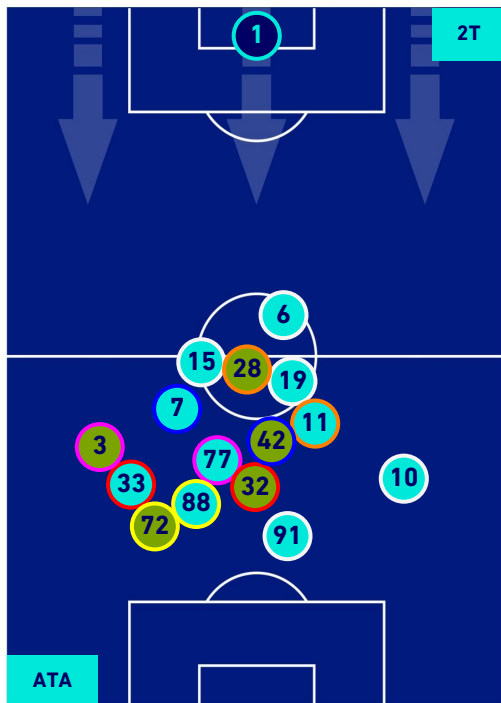

ATALANTA

0-1

EMPOLI

HEATMAP

ATALANTA

0-1

EMPOLI

POSIZIONI MEDIE

Legenda:

- 1^ Sostituzione
- Giocatore Entrato
- Giocatore Uscito
-
- 2^ Sostituzione
- Giocatore Entrato
- Giocatore Uscito
- Giocatore Entrato in sostituzione di
- Giocatore Uscito
- 3^ Sostituzione
- Giocatore Entrato
- Giocatore Uscito
- Giocatore Entrato in sostituzione di
- Giocatore Uscito
- 4^ Sostituzione
- Giocatore Entrato
- Giocatore Uscito
- Giocatore Entrato in sostituzione di
- Giocatore Uscito
- 5^ Sostituzione
- Giocatore Entrato
- Giocatore Uscito
- Giocatore Entrato in sostituzione di
- Giocatore Uscito

ATALANTA

0-1

EMPOLI

POSIZIONI MEDIE POSSESSO PALLA [proprio]

Legenda:

- | | | | | |
|-----------------|-------------------|------------------|--------------------------------------|--|
| 1^ Sostituzione | Giocatore Entrato | Giocatore Uscito | Giocatore Entrato in sostituzione di | |
| 2^ Sostituzione | Giocatore Entrato | Giocatore Uscito | Giocatore Entrato in sostituzione di | |
| 3^ Sostituzione | Giocatore Entrato | Giocatore Uscito | Giocatore Entrato in sostituzione di | |
| 4^ Sostituzione | Giocatore Entrato | Giocatore Uscito | Giocatore Entrato in sostituzione di | |
| 5^ Sostituzione | Giocatore Entrato | Giocatore Uscito | Giocatore Entrato in sostituzione di | |