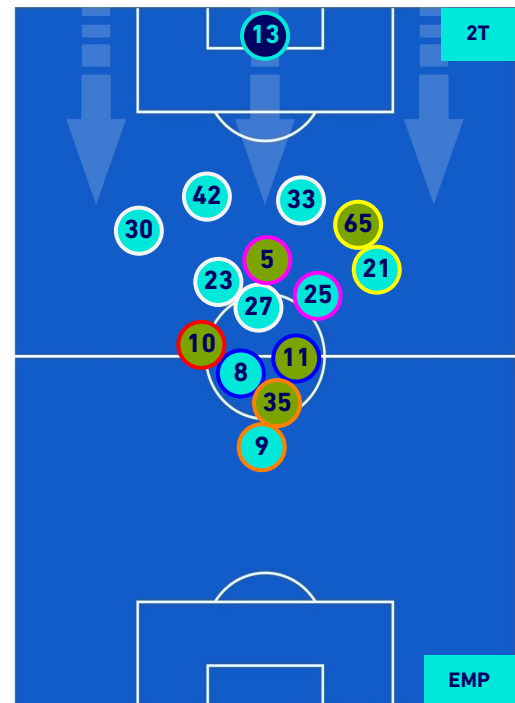

ATALANTA

0-1

EMPOLI

HEATMAP

ATALANTA

0-1

EMPOLI

POSIZIONI MEDIE

Legenda:

- 1^ Sostituzione
- Giocatore Entrato
- Giocatore Uscito
-
- 2^ Sostituzione
- Giocatore Entrato
- Giocatore Uscito
- Giocatore Entrato in sostituzione di
- Giocatore Uscito
- 3^ Sostituzione
- Giocatore Entrato
- Giocatore Uscito
- Giocatore Entrato in sostituzione di
- Giocatore Uscito
- 4^ Sostituzione
- Giocatore Entrato
- Giocatore Uscito
- Giocatore Entrato in sostituzione di
- Giocatore Uscito
- 5^ Sostituzione
- Giocatore Entrato
- Giocatore Uscito
- Giocatore Entrato in sostituzione di
- Giocatore Uscito