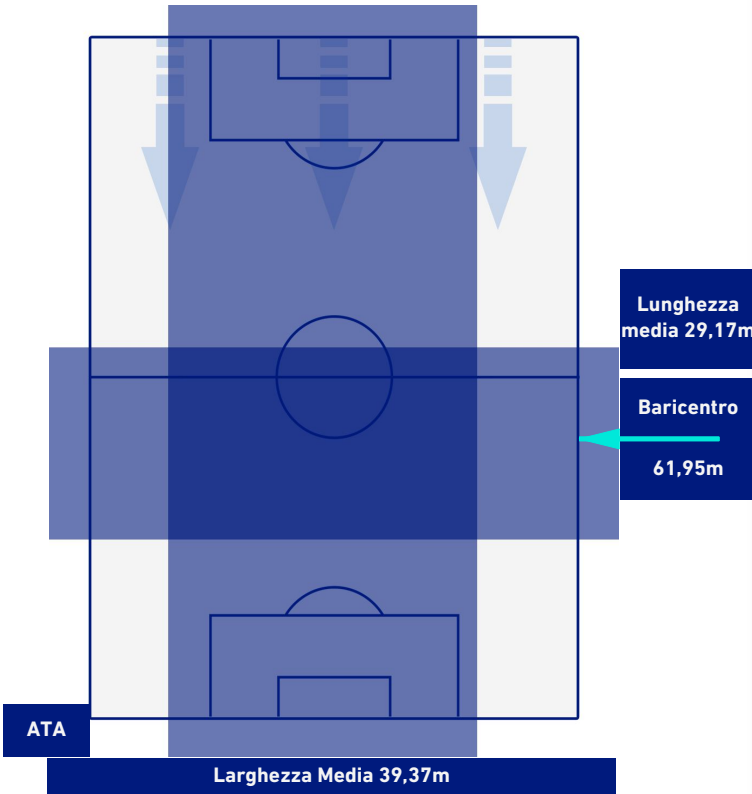

ATALANTA

0-1

EMPOLI

BARICENTRO 1° TEMPO