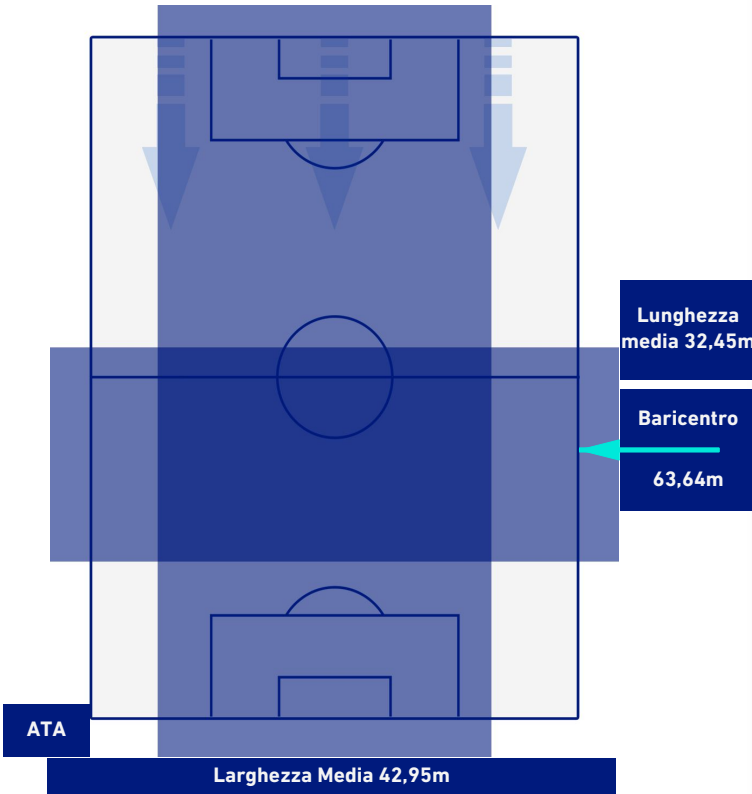

ATALANTA

0-1

EMPOLI

BARICENTRO POSSESSO PROPRIO