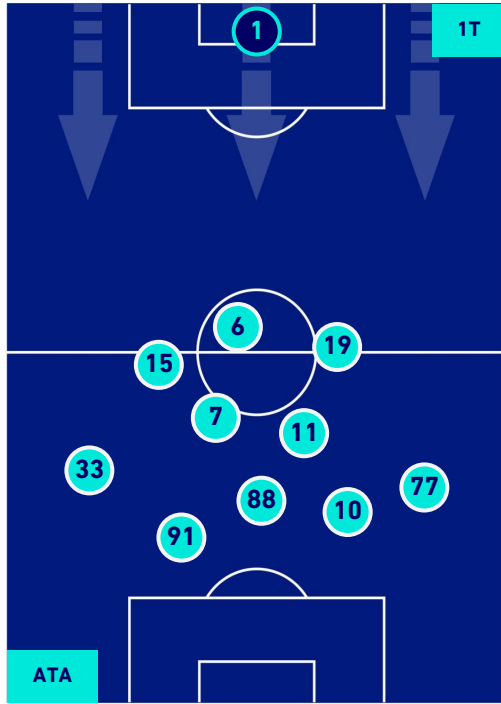

ATALANTA

0-1

EMPOLI

HEATMAP

ATALANTA

0-1

EMPOLI

POSIZIONI MEDIE

Legenda:

- 1^ Sostituzione
- Giocatore Entrato
- Giocatore Uscito
-
- 2^ Sostituzione
- Giocatore Entrato
- Giocatore Uscito
- Giocatore Entrato in sostituzione di
- Giocatore Uscito
- 3^ Sostituzione
- Giocatore Entrato
- Giocatore Uscito
- Giocatore Entrato in sostituzione di
- Giocatore Uscito
- 4^ Sostituzione
- Giocatore Entrato
- Giocatore Uscito
- Giocatore Entrato in sostituzione di
- Giocatore Uscito
- 5^ Sostituzione
- Giocatore Entrato
- Giocatore Uscito
- Giocatore Entrato in sostituzione di
- Giocatore Uscito

ATALANTA

0-1

EMPOLI

POSIZIONI MEDIE POSSESSO PALLA [proprio]

Legenda:

- | | | | | |
|-----------------|-------------------|------------------|--------------------------------------|--|
| 1^ Sostituzione | Giocatore Entrato | Giocatore Uscito | Giocatore Entrato in sostituzione di | |
| 2^ Sostituzione | Giocatore Entrato | Giocatore Uscito | Giocatore Entrato in sostituzione di | |
| 3^ Sostituzione | Giocatore Entrato | Giocatore Uscito | Giocatore Entrato in sostituzione di | |
| 4^ Sostituzione | Giocatore Entrato | Giocatore Uscito | Giocatore Entrato in sostituzione di | |
| 5^ Sostituzione | Giocatore Entrato | Giocatore Uscito | Giocatore Entrato in sostituzione di | |