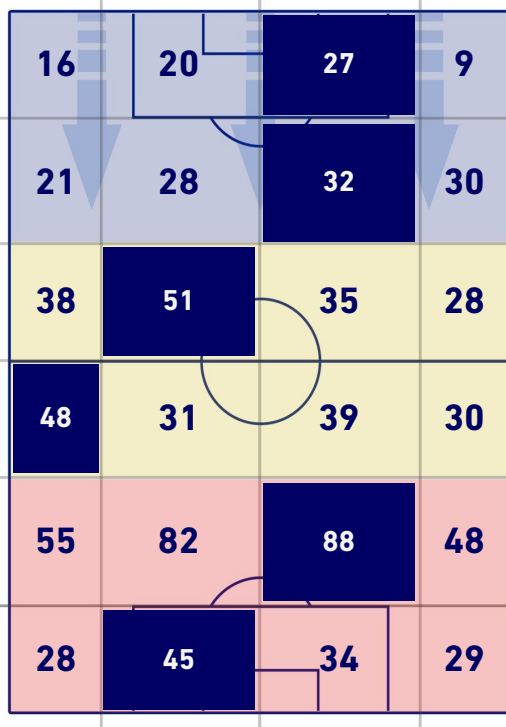

BARICENTRO POSSESSO PROPRIO

BARICENTRO POSSESSO AVVERSAIO

ATALANTA

0-1

EMPOLI

BILANCIAMENTO OFFENSIVO

58	Azioni di attacco	35
40	Tiri totali	7
35	Occasioni da gol	4

ZONE DI TIRO

0	Gol	1
11	In porta	3
12	Fuori Porta	3
17	Respinto	1

TOCCHI PALLA

892	Palloni giocati totali	649
183	DIFESA	328
300	CENTROCAMPO	216
409	ATTACCO	105

79	Tocchi area avversaria	8	
D. ZAPATA	27	2	L. HENDERSON
M. PASALIC	9	2	P. CUTRONE
J. BOGA	8	2	P. STOJANOVIC