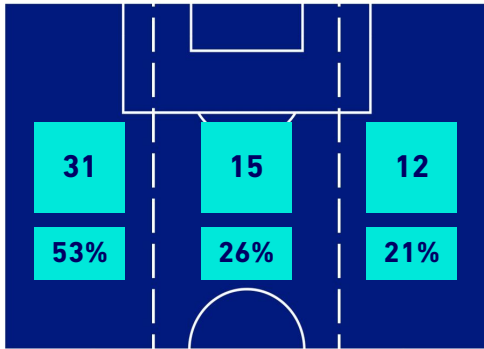

BARICENTRO POSSESSO PROPRIO

BARICENTRO POSSESSO AVVERSAIO

ATALANTA

0-1

EMPOLI

BILANCIAMENTO OFFENSIVO

58	Azioni di attacco	35
40	Tiri totali	7
35	Occasioni da gol	4

ZONE DI TIRO