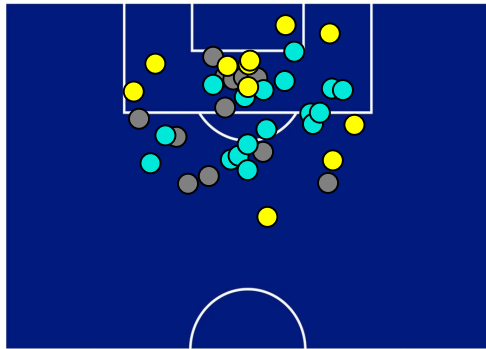

ATALANTA

0-1

EMPOLI

BARICENTRO 1° TEMPO

BARICENTRO 2° TEMPO

ATALANTA

0-1

EMPOLI

BARICENTRO POSSESSO PROPRIO

BARICENTRO POSSESSO AVVERSAIO

ATALANTA

0-1

EMPOLI

BILANCIAMENTO OFFENSIVO

58	Azioni di attacco	35
40	Tiri totali	7
35	Occasioni da gol	4

ZONE DI TIRO

0	Gol	1
11	In porta	3
12	Fuori Porta	3
17	Respinto	1

TOCCHI PALLA

892	Palloni giocati totali	649
183	DIFESA	328
300	CENTROCAMPO	216
409	ATTACCO	105

79	Tocchi area avversaria	8	
D. ZAPATA	27	2	L. HENDERSON
M. PASALIC	9	2	P. CUTRONE
J. BOGA	8	2	P. STOJANOVIC