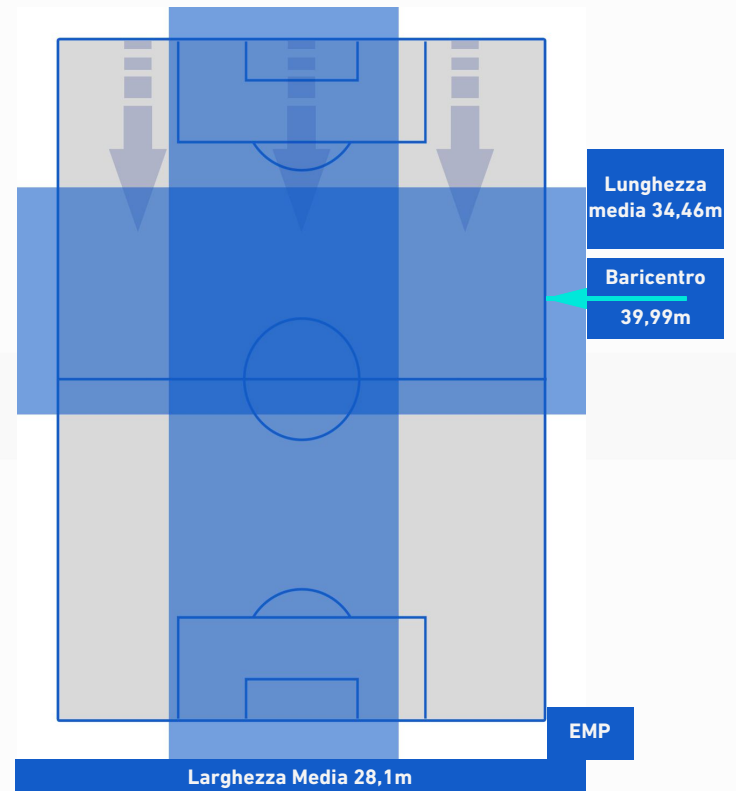

BARICENTRO POSSESSO AVVERSAIO