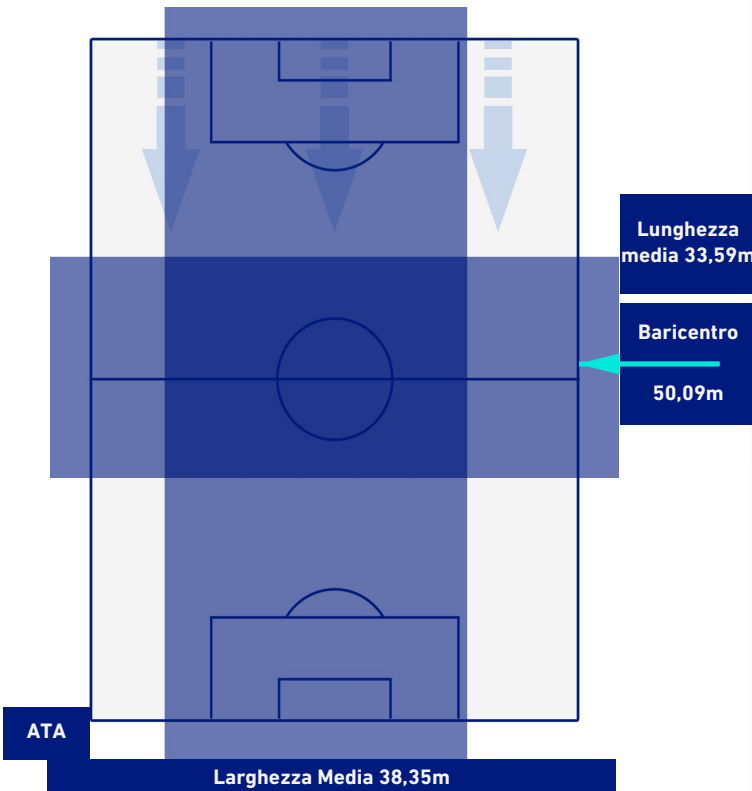

BARICENTRO POSSESSO AVVERSAIO