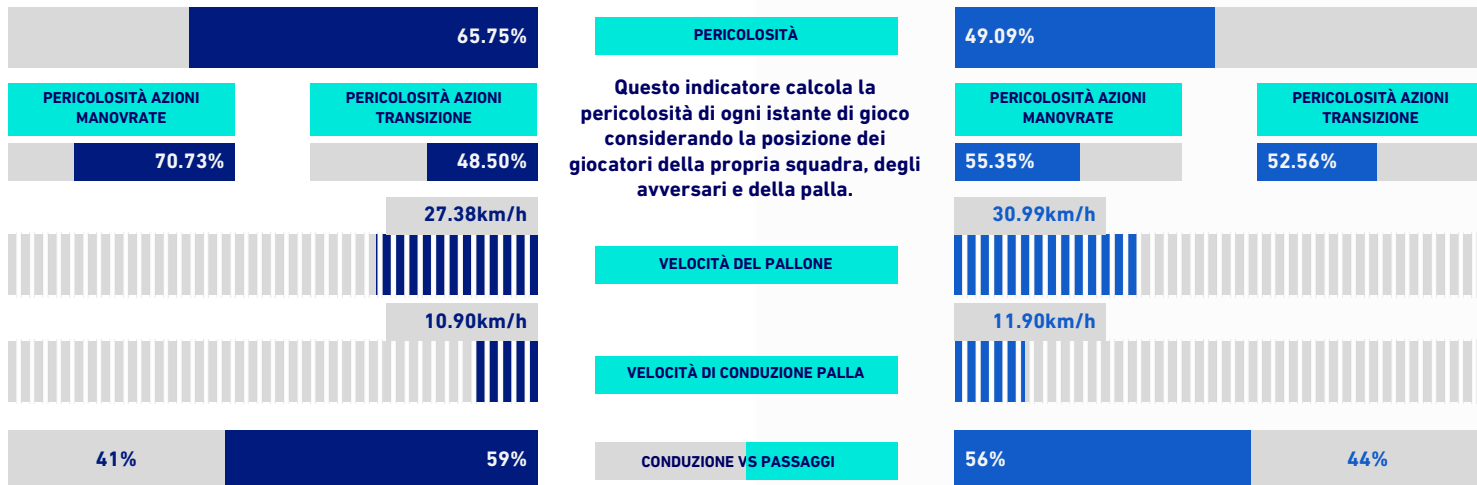

ATALANTA

0-1

EMPOLI

VIRTUAL COACH

INDICATORI DI SQUADRA

RECORDMEN

INDICE DI VERTICALITÀ

Numero di giocatori avversari superati da un passaggio verticale. Calcolato solo se il passaggio è andato a buon fine. Dà idea di quanto un giocatore tenda a superare le linee di pressione avversarie.