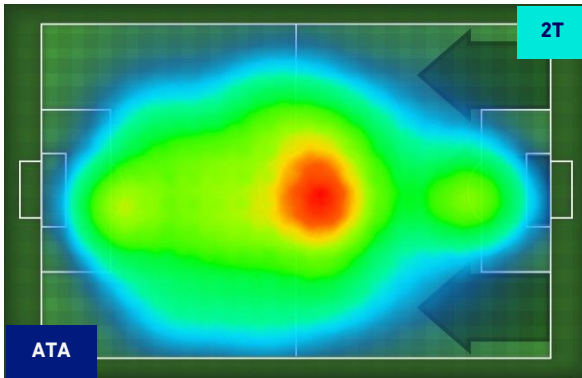

Jog-Run-Sprint (km 114.973)		
37.765	68.106	9.101

I dati fisici sono relativi alla rilevazione live e potranno differire da quelli certificati consegnati successivamente agli staff tecnici

Jog:	0-7 km/h	Run:	7.1-15 km/h	Sprint:	15.1+ km/h	Jog + Run + Sprint:	Distanza Totale Percorsa
TOP Sprinter:	Picco di velocità istantaneo, top 5 giocatori per squadra						

ATALANTA

0-1

EMPOLI

HEATMAP

ATALANTA

0-1

EMPOLI

POSIZIONI MEDIE