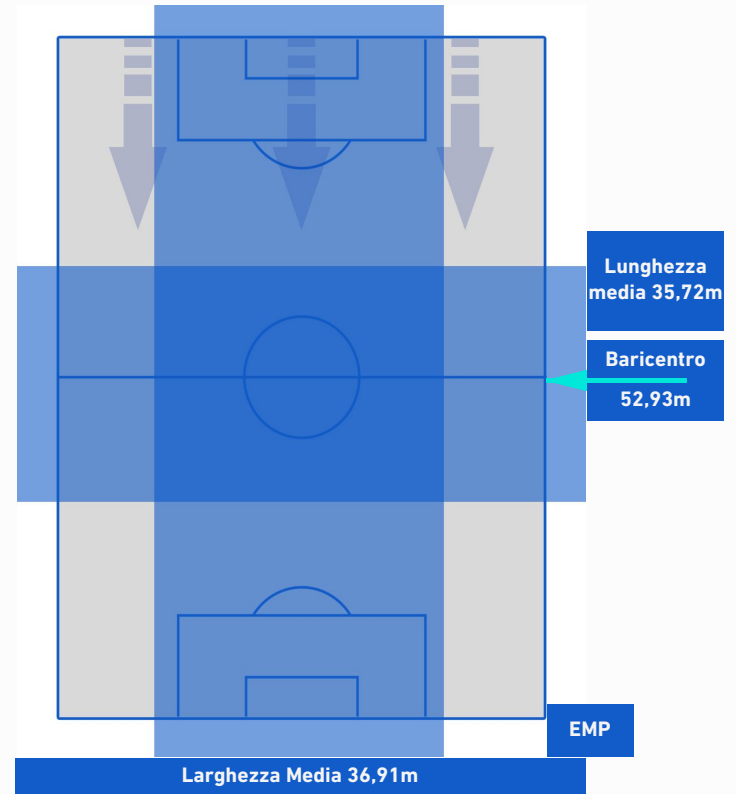

ATALANTA

0-1

EMPOLI

BARICENTRO POSSESSO PROPRIO