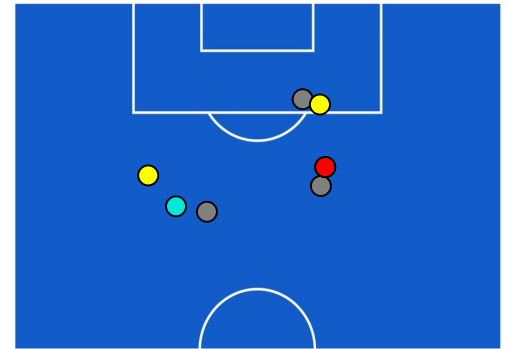

0	Gol	1
11	In porta	3
12	Fuori Porta	3
17	Respinto	1