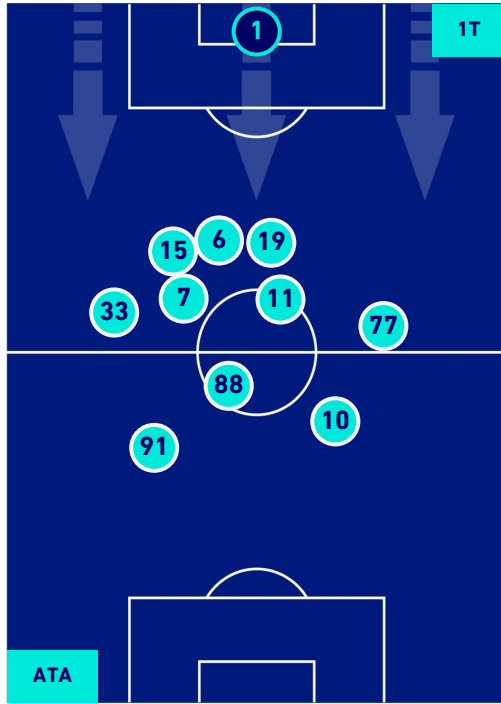

Legenda:

- 1^ Sostituzione
- Giocatore Entrato
- Giocatore Uscito
-
- 2^ Sostituzione
- Giocatore Entrato
- Giocatore Uscito
- Giocatore Entrato in sostituzione di
- Giocatore Uscito
- 3^ Sostituzione
- Giocatore Entrato
- Giocatore Uscito
- Giocatore Entrato in sostituzione di
- Giocatore Uscito
- 4^ Sostituzione
- Giocatore Entrato
- Giocatore Uscito
- Giocatore Entrato in sostituzione di
- Giocatore Uscito
- 5^ Sostituzione
- Giocatore Entrato
- Giocatore Uscito
- Giocatore Entrato in sostituzione di
- Giocatore Uscito

ATALANTA

0-1

EMPOLI

POSIZIONI MEDIE POSSESSO PALLA [proprio]

Legenda:

- | | | | | |
|-----------------|-------------------|------------------|--------------------------------------|--|
| 1^ Sostituzione | Giocatore Entrato | Giocatore Uscito | Giocatore Entrato in sostituzione di | |
| 2^ Sostituzione | Giocatore Entrato | Giocatore Uscito | Giocatore Entrato in sostituzione di | |
| 3^ Sostituzione | Giocatore Entrato | Giocatore Uscito | Giocatore Entrato in sostituzione di | |
| 4^ Sostituzione | Giocatore Entrato | Giocatore Uscito | Giocatore Entrato in sostituzione di | |
| 5^ Sostituzione | Giocatore Entrato | Giocatore Uscito | Giocatore Entrato in sostituzione di | |

ATALANTA

0-1

EMPOLI

POSIZIONI MEDIE POSSESSO PALLA [avversario]

Legenda:

- | | | |
|-----------------|--------------------------------------|------------------|
| 1ª Sostituzione | Giocatore Entrato | Giocatore Uscito |
| 2ª Sostituzione | Giocatore Entrato | Giocatore Uscito |
| 3ª Sostituzione | Giocatore Entrato | Giocatore Uscito |
| 4ª Sostituzione | Giocatore Entrato | Giocatore Uscito |
| 5ª Sostituzione | Giocatore Entrato | Giocatore Uscito |
| | Giocatore Entrato in sostituzione di | Giocatore Uscito |
| | Giocatore Entrato in sostituzione di | Giocatore Uscito |
| | Giocatore Entrato in sostituzione di | Giocatore Uscito |
| | Giocatore Entrato in sostituzione di | Giocatore Uscito |
| | Giocatore Entrato in sostituzione di | Giocatore Uscito |