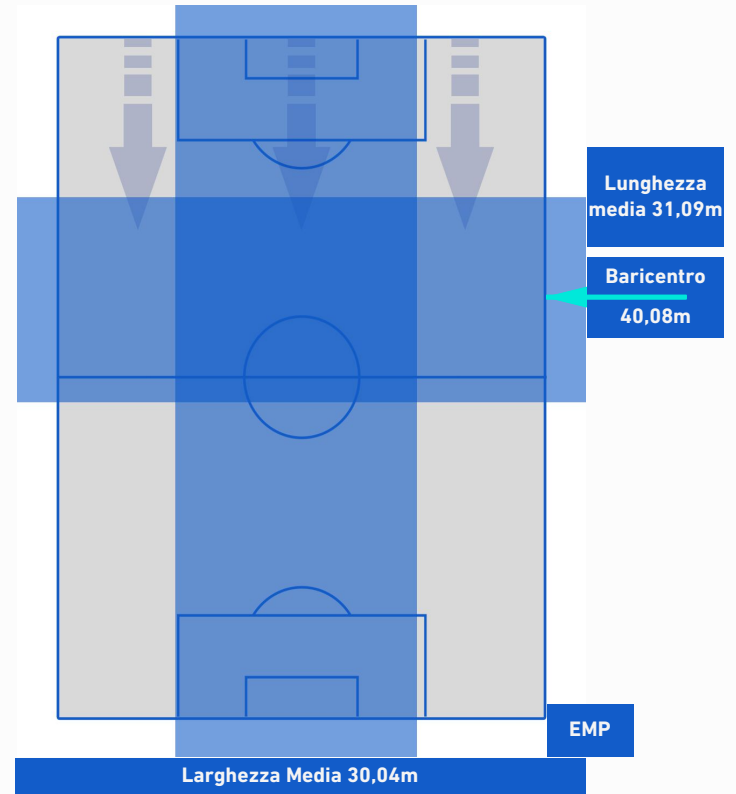

ATALANTA

0-1

EMPOLI

BARICENTRO 1° TEMPO