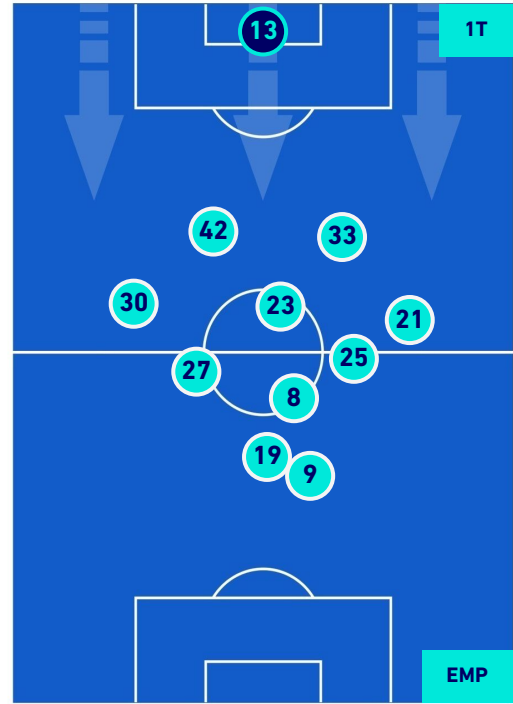

ATALANTA

0-1

EMPOLI

HEATMAP

ATALANTA

0-1

EMPOLI

POSIZIONI MEDIE

Legenda:

- 1^ Sostituzione
- Giocatore Entrato
- Giocatore Uscito
-
- 2^ Sostituzione
- Giocatore Entrato
- Giocatore Uscito
- Giocatore Entrato in sostituzione di
- Giocatore Uscito
- 3^ Sostituzione
- Giocatore Entrato
- Giocatore Uscito
- Giocatore Entrato in sostituzione di
- Giocatore Uscito
- 4^ Sostituzione
- Giocatore Entrato
- Giocatore Uscito
- Giocatore Entrato in sostituzione di
- Giocatore Uscito
- 5^ Sostituzione
- Giocatore Entrato
- Giocatore Uscito
- Giocatore Entrato in sostituzione di
- Giocatore Uscito

ATALANTA

0-1

EMPOLI

POSIZIONI MEDIE POSSESSO PALLA [proprio]

Legenda:

- | | | | | |
|-----------------|-------------------|------------------|--------------------------------------|--|
| 1^ Sostituzione | Giocatore Entrato | Giocatore Uscito | Giocatore Entrato in sostituzione di | |
| 2^ Sostituzione | Giocatore Entrato | Giocatore Uscito | Giocatore Entrato in sostituzione di | |
| 3^ Sostituzione | Giocatore Entrato | Giocatore Uscito | Giocatore Entrato in sostituzione di | |
| 4^ Sostituzione | Giocatore Entrato | Giocatore Uscito | Giocatore Entrato in sostituzione di | |
| 5^ Sostituzione | Giocatore Entrato | Giocatore Uscito | Giocatore Entrato in sostituzione di | |