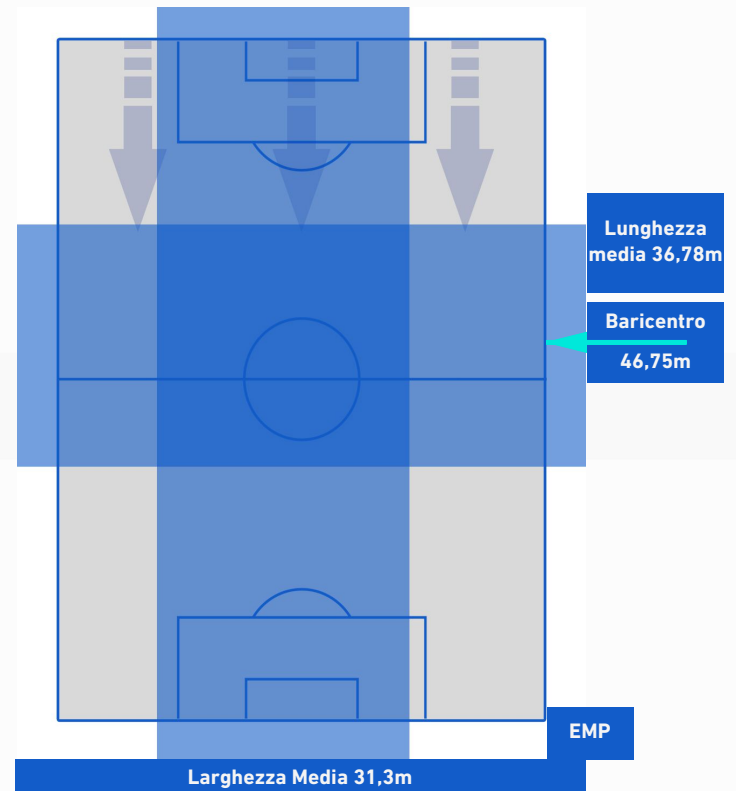

BARICENTRO 2° TEMPO