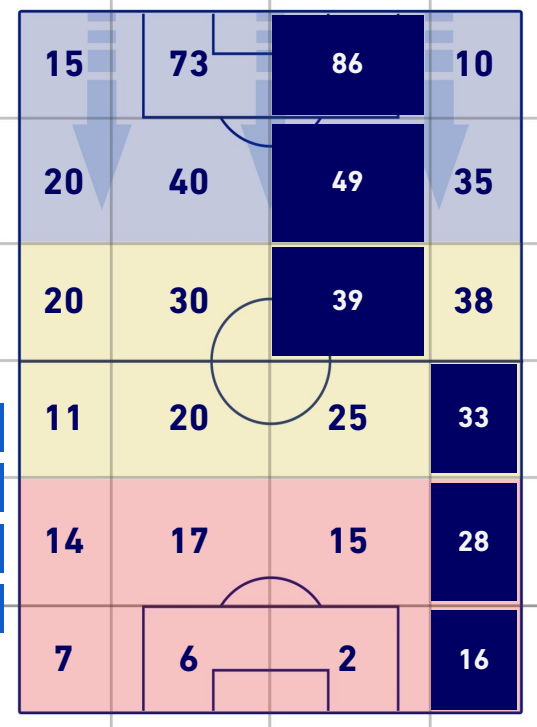

0	Gol	1
11	In porta	3
12	Fuori Porta	3
17	Respinto	1

TOCCHI PALLA

892	Palloni giocati totali	649
183	DIFESA	328
300	CENTROCAMPO	216
409	ATTACCO	105

79	Tocchi area avversaria	8	
D. ZAPATA	27	2	L. HENDERSON
M. PASALIC	9	2	P. CUTRONE
J. BOGA	8	2	P. STOJANOVIC

ATALANTA

0-1

EMPOLI

GIOCATORI CHIAVE

DUVAN ZAPATA

91

Ruolo:	Attaccante
Presenze in Serie A:	257
Gol in Serie A:	106
Data Nascita:	01/04/1991
Nazionalità:	COL

Jog 45% - Run 50% - Sprint 5% Km 9.052