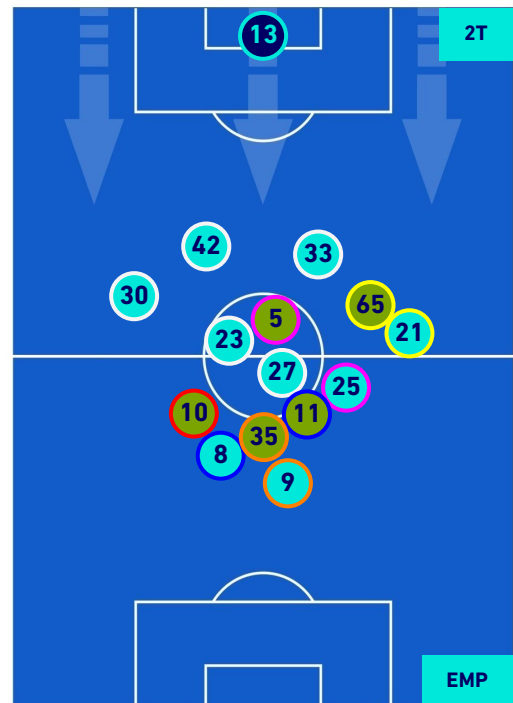

ATALANTA

0-1

EMPOLI

HEATMAP

ATALANTA

0-1

EMPOLI

POSIZIONI MEDIE

Legenda:

- 1^ Sostituzione
- Giocatore Entrato
- Giocatore Uscito
-
- 2^ Sostituzione
- Giocatore Entrato
- Giocatore Uscito
- Giocatore Entrato in sostituzione di
- Giocatore Uscito
- 3^ Sostituzione
- Giocatore Entrato
- Giocatore Uscito
- Giocatore Entrato in sostituzione di
- Giocatore Uscito
- 4^ Sostituzione
- Giocatore Entrato
- Giocatore Uscito
- Giocatore Entrato in sostituzione di
- Giocatore Uscito
- 5^ Sostituzione
- Giocatore Entrato
- Giocatore Uscito
- Giocatore Entrato in sostituzione di
- Giocatore Uscito

ATALANTA

0-1

EMPOLI

POSIZIONI MEDIE POSSESSO PALLA [proprio]

Legenda:

- | | | | | |
|-----------------|-------------------|------------------|--------------------------------------|--|
| 1^ Sostituzione | Giocatore Entrato | Giocatore Uscito | Giocatore Entrato in sostituzione di | |
| 2^ Sostituzione | Giocatore Entrato | Giocatore Uscito | Giocatore Entrato in sostituzione di | |
| 3^ Sostituzione | Giocatore Entrato | Giocatore Uscito | Giocatore Entrato in sostituzione di | |
| 4^ Sostituzione | Giocatore Entrato | Giocatore Uscito | Giocatore Entrato in sostituzione di | |
| 5^ Sostituzione | Giocatore Entrato | Giocatore Uscito | Giocatore Entrato in sostituzione di | |