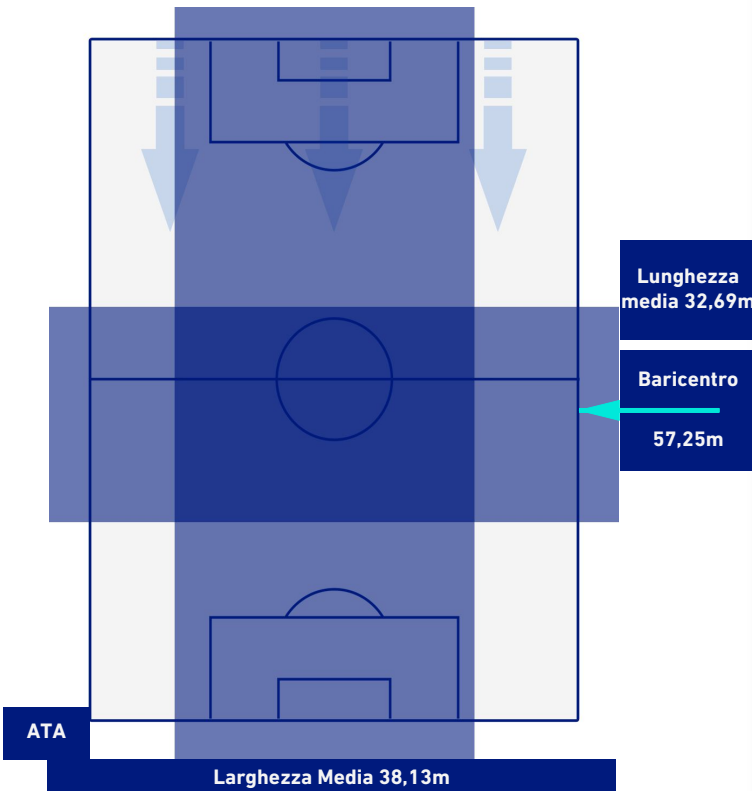

BARICENTRO 2° TEMPO