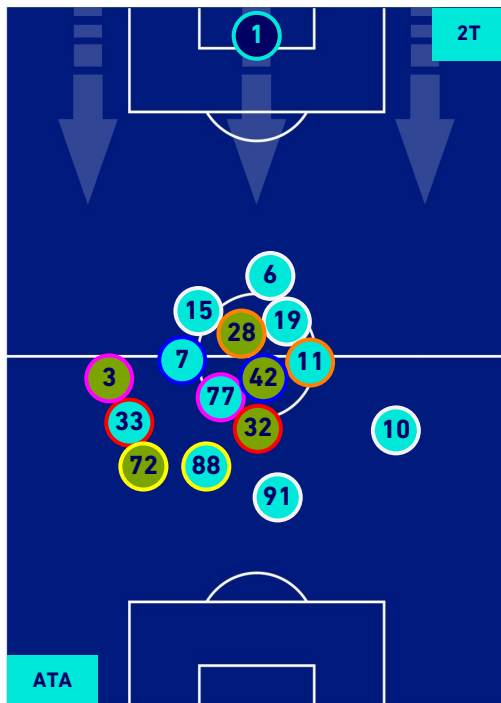

ATALANTA

0-1

EMPOLI

HEATMAP

ATALANTA

0-1

EMPOLI

POSIZIONI MEDIE

Legenda:

- 1^ Sostituzione
- Giocatore Entrato
- Giocatore Uscito
-
- 2^ Sostituzione
- Giocatore Entrato
- Giocatore Uscito
- Giocatore Entrato in sostituzione di
- Giocatore Uscito
- 3^ Sostituzione
- Giocatore Entrato
- Giocatore Uscito
- Giocatore Entrato in sostituzione di
- Giocatore Uscito
- 4^ Sostituzione
- Giocatore Entrato
- Giocatore Uscito
- Giocatore Entrato in sostituzione di
- Giocatore Uscito
- 5^ Sostituzione
- Giocatore Entrato
- Giocatore Uscito
- Giocatore Entrato in sostituzione di
- Giocatore Uscito