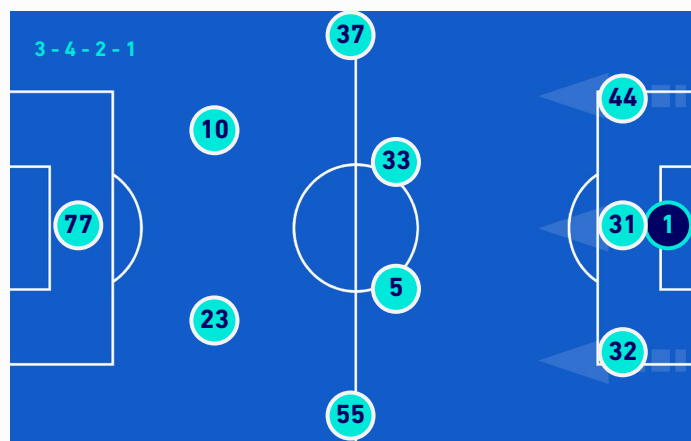

A disposizione

	BRUNO BERTINATO	34
	TANNER TESSMANN	8
	JEAN-PIERRE NSAME	9
	LUCA FIORDILINO	16
	DENNIS JOHNSEN	17
	MAXIMILIAN ULLMANN	19
	NANI	20
	MICHAEL CUISANCE	21
	TYRONNE EBUEHI	22
	GIANLUCA BUSIO	27
	MICHAEL SVOBODA	30
	DOR PERETZ	42

Allenatore: **ANDREA SONCIN**

Quarto Uomo: **DANIELE MINELLI**
V.A.R.: **ALEANDRO DI PAOLO**
A.V.A.R.: **ANTONIO DI MARTINO**