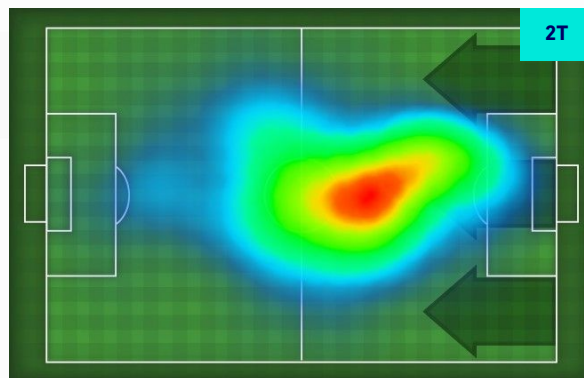

Giornata 37
SERIE A TIM 2021-2022

MATCH REPORT

Roma 14/05/2022 STADIO OLIMPICO - 20:45

ROMA

1-1

VENEZIA

GIOCATORI CHIAVE

ELDOR SHOMURODOV 14

Ruolo:	Attaccante
Presenze in Serie A:	58
Gol in Serie A:	11
Data Nascita:	29/06/1995
Nazionalità:	UZB

Jog 42% - Run 51% - Sprint 7% Km 4.087

1.729	2.066	0.292

Statistiche

Minuti giocati	37'
Gol	1
Occasioni da gol	2
Tiri	5
Tiri in porta	2(1)
Palle giocate	20
Passaggi riusciti	5
Passaggi riusciti/tentati (%)	63%
Passaggi chiave	2

HeatMap

DAVID OKEREKE 77

Ruolo:	Attaccante
Presenze in Serie A:	32
Gol in Serie A:	7
Data Nascita:	29/08/1997
Nazionalità:	NGA

Jog 36% - Run 54% - Sprint 10% Km 9.672

3.473	5.189	1.009

Statistiche

Minuti giocati	84'
Gol	1
Tiri	1
Tiri in porta	1(1)
Palle giocate	35
Passaggi riusciti	11
Passaggi riusciti/tentati (%)	58%
Recuperi	1

HeatMap