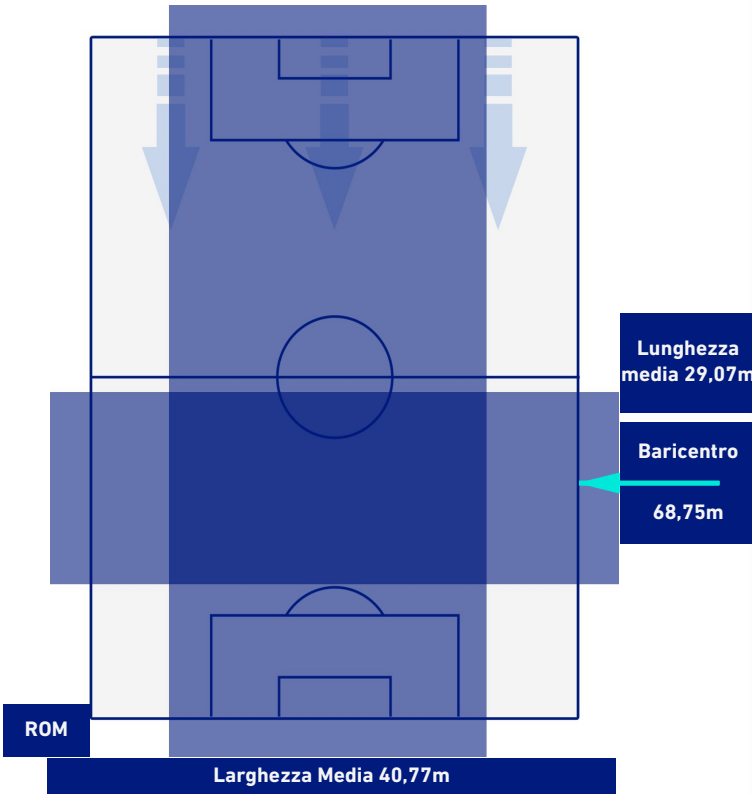

ROMA

1-1

VENEZIA

POSIZIONI MEDIE POSSESSO PALLA [avversario]

Legenda:

- | | | |
|-----------------|--------------------------------------|------------------|
| 1^ Sostituzione | Giocatore Entrato | Giocatore Uscito |
| 2^ Sostituzione | Giocatore Entrato | Giocatore Uscito |
| 3^ Sostituzione | Giocatore Entrato | Giocatore Uscito |
| 4^ Sostituzione | Giocatore Entrato | Giocatore Uscito |
| 5^ Sostituzione | Giocatore Entrato | Giocatore Uscito |
| | Giocatore Entrato in sostituzione di | Giocatore Uscito |
| | Giocatore Entrato in sostituzione di | Giocatore Uscito |
| | Giocatore Entrato in sostituzione di | Giocatore Uscito |
| | Giocatore Entrato in sostituzione di | Giocatore Uscito |
| | Giocatore Entrato in sostituzione di | Giocatore Uscito |

ROMA

1-1

VENEZIA

BARICENTRO 1° TEMPO

BARICENTRO 2° TEMPO

ROMA

1-1

VENEZIA

BARICENTRO POSSESSO PROPRIO

BARICENTRO POSSESSO AVVERSAARIO

Roma 14/05/2022 STADIO OLIMPICO - 20:45

ROMA

1-1

VENEZIA

BILANCIAMENTO OFFENSIVO

38	Azioni di attacco	8
46	Tiri totali	4
31	Occasioni da gol	4