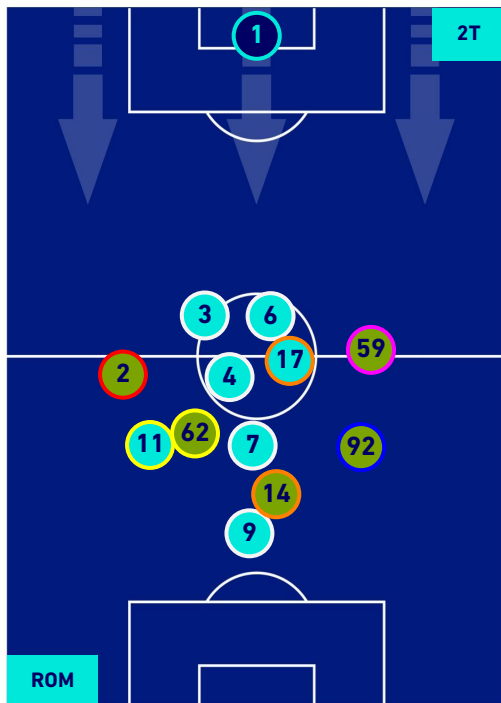

ROMA

1-1

VENEZIA

POSIZIONI MEDIE POSSESSO PALLA [avversario]

Legenda:

1^ Sostituzione	Giocatore Entrato	Giocatore Uscito
2^ Sostituzione	Giocatore Entrato	Giocatore Uscito
3^ Sostituzione	Giocatore Entrato	Giocatore Uscito
4^ Sostituzione	Giocatore Entrato	Giocatore Uscito
5^ Sostituzione	Giocatore Entrato	Giocatore Uscito
	Giocatore Entrato in sostituzione di	Giocatore Uscito
	Giocatore Entrato in sostituzione di	Giocatore Uscito
	Giocatore Entrato in sostituzione di	Giocatore Uscito
	Giocatore Entrato in sostituzione di	Giocatore Uscito
	Giocatore Entrato in sostituzione di	Giocatore Uscito