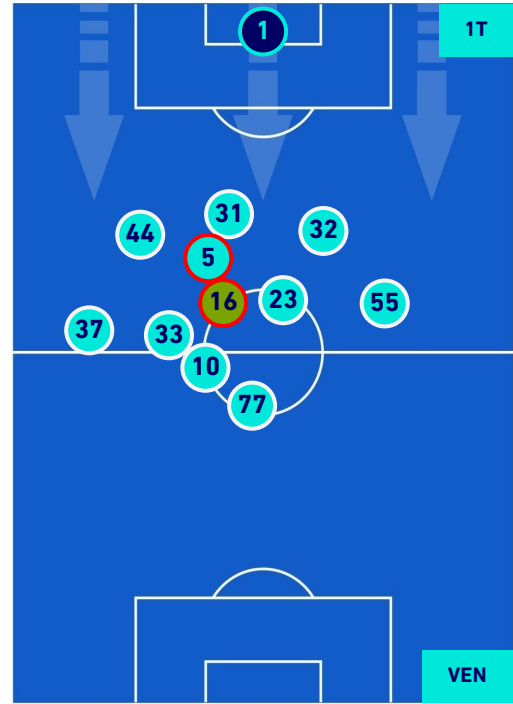

POSIZIONI MEDIE

Legenda:

- | | | |
|-----------------|--------------------------------------|------------------|
| 1^ Sostituzione | Giocatore Entrato | Giocatore Uscito |
| 2^ Sostituzione | Giocatore Entrato | Giocatore Uscito |
| 3^ Sostituzione | Giocatore Entrato | Giocatore Uscito |
| 4^ Sostituzione | Giocatore Entrato | Giocatore Uscito |
| 5^ Sostituzione | Giocatore Entrato | Giocatore Uscito |
| | Giocatore Entrato in sostituzione di | Giocatore Uscito |
| | Giocatore Entrato in sostituzione di | Giocatore Uscito |
| | Giocatore Entrato in sostituzione di | Giocatore Uscito |
| | Giocatore Entrato in sostituzione di | Giocatore Uscito |
| | Giocatore Entrato in sostituzione di | Giocatore Uscito |

ROMA

1-1

VENEZIA

POSIZIONI MEDIE POSSESSO PALLA [proprio]

- Legenda:
- 1ª Sostituzione
 - Giocatore Entrato
 - Giocatore Uscito
 -
 - 2ª Sostituzione
 - Giocatore Entrato
 - Giocatore Uscito
 - Giocatore Entrato in sostituzione di
 - Giocatore Uscito
 - 3ª Sostituzione
 - Giocatore Entrato
 - Giocatore Uscito
 - Giocatore Entrato in sostituzione di
 - Giocatore Uscito
 - 4ª Sostituzione
 - Giocatore Entrato
 - Giocatore Uscito
 - Giocatore Entrato in sostituzione di
 - Giocatore Uscito
 - 5ª Sostituzione
 - Giocatore Entrato
 - Giocatore Uscito
 - Giocatore Entrato in sostituzione di
 - Giocatore Uscito