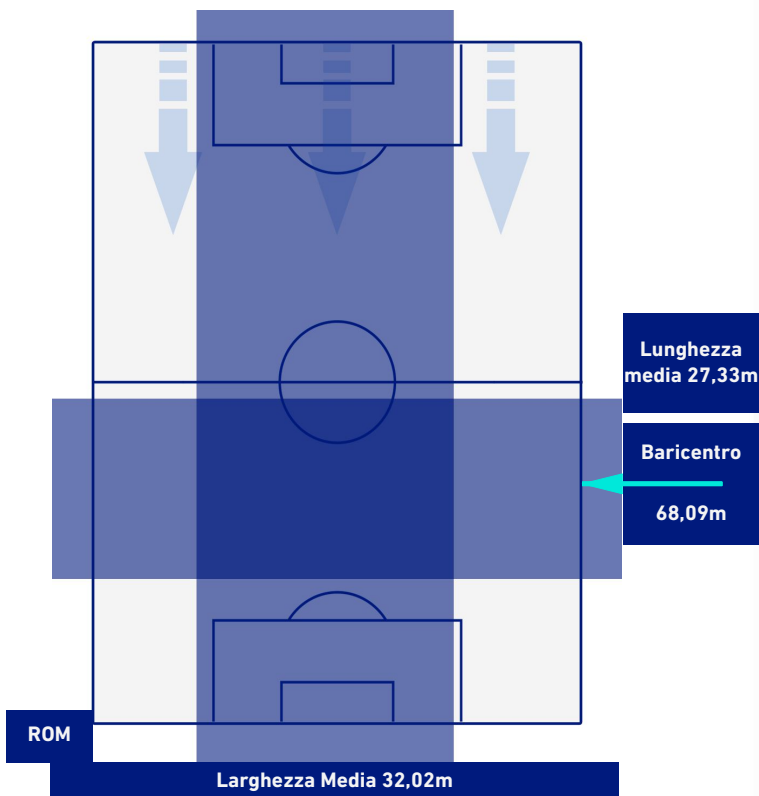

ROMA

1-1

VENEZIA

BARICENTRO 1° TEMPO

BARICENTRO 2° TEMPO

ROMA

1-1

VENEZIA