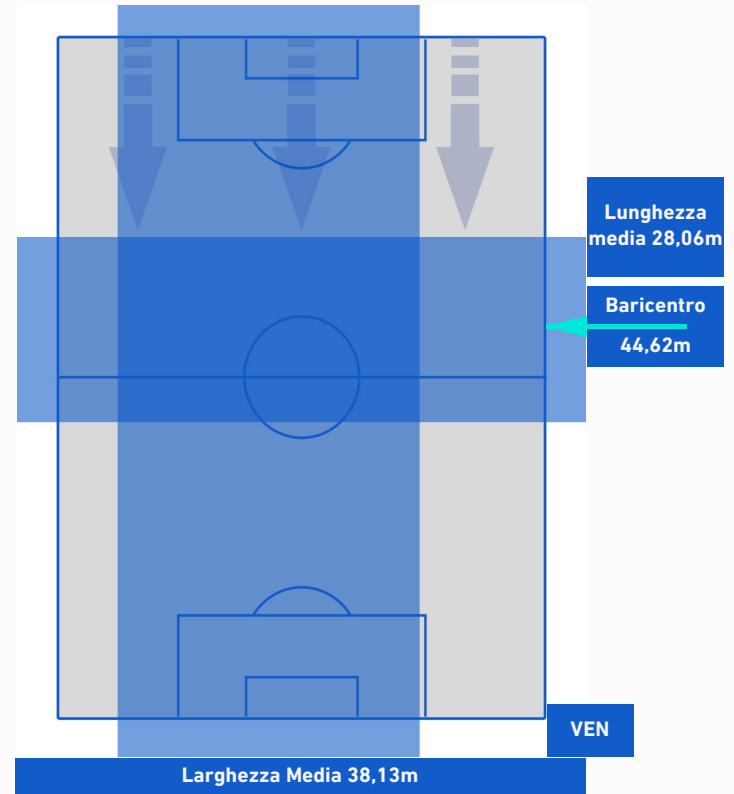

ROMA

1-1

VENEZIA

POSIZIONI MEDIE POSSESSO PALLA [avversario]

Legenda:

- | | | |
|-----------------|--------------------------------------|------------------|
| 1^ Sostituzione | Giocatore Entrato | Giocatore Uscito |
| 2^ Sostituzione | Giocatore Entrato | Giocatore Uscito |
| 3^ Sostituzione | Giocatore Entrato | Giocatore Uscito |
| 4^ Sostituzione | Giocatore Entrato | Giocatore Uscito |
| 5^ Sostituzione | Giocatore Entrato | Giocatore Uscito |
| | Giocatore Entrato in sostituzione di | Giocatore Uscito |
| | Giocatore Entrato in sostituzione di | Giocatore Uscito |
| | Giocatore Entrato in sostituzione di | Giocatore Uscito |
| | Giocatore Entrato in sostituzione di | Giocatore Uscito |
| | Giocatore Entrato in sostituzione di | Giocatore Uscito |

ROMA

1-1

VENEZIA

BARICENTRO 1° TEMPO

BARICENTRO 2° TEMPO

ROMA

1-1

VENEZIA

BARICENTRO POSSESSO PROPRIO

BARICENTRO POSSESSO AVVERSAARIO

Roma 14/05/2022 STADIO OLIMPICO - 20:45

ROMA

1-1

VENEZIA

BILANCIAMENTO OFFENSIVO

38	Azioni di attacco	8
46	Tiri totali	4
31	Occasioni da gol	4