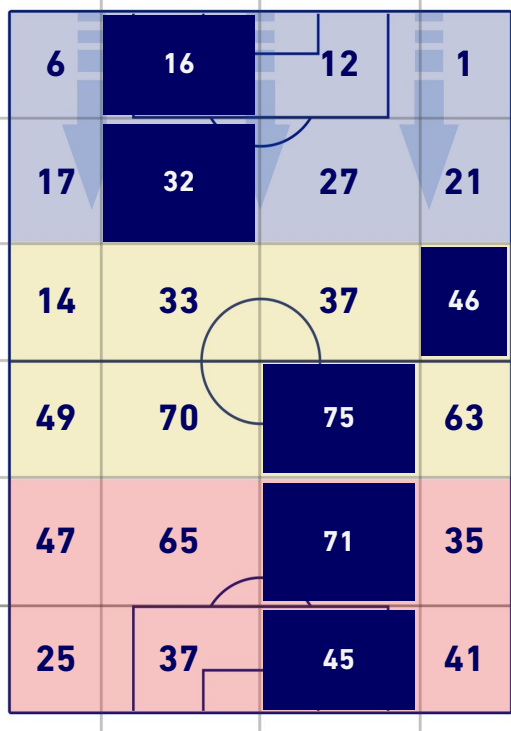

BARICENTRO POSSESSO PROPRIO

BARICENTRO POSSESSO AVVERSAARIO

Roma 14/05/2022 STADIO OLIMPICO - 20:45

ROMA

1-1

VENEZIA

BILANCIAMENTO OFFENSIVO

38	Azioni di attacco	8
46	Tiri totali	4
31	Occasioni da gol	4

ZONE DI TIRO

1	Gol	1
16	In porta	2
12	Fuori Porta	0
18	Respinto	2

TOCCHI PALLA

885	Palloni giocati totali	584
132	DIFESA	354
387	CENTROCAMPO	166
366	ATTACCO	64

82	Tocchi area avversaria	4	
T. ABRAHAM	17	2	D. OKEREKE
L. PELLEGRINI	13	1	L. FIORDILINO
E. SHOMURODOV	12	1	M. CALDARA