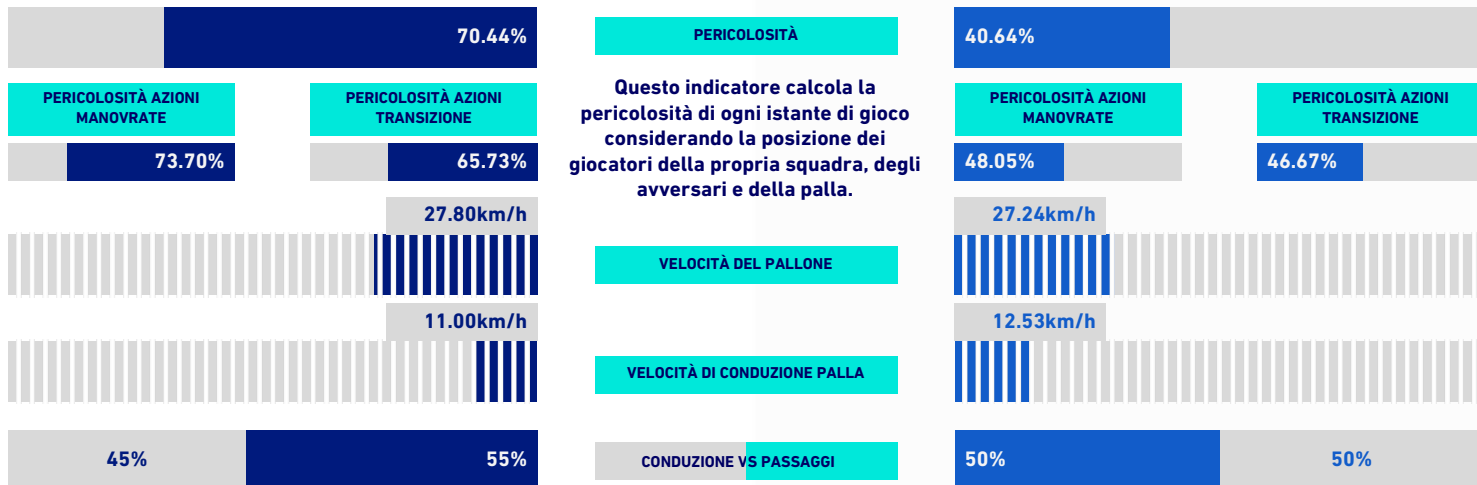

RANKING GIOCATORI

Tiri			Tiri in porta			Passaggi 3/4 riusciti			Occasioni da gol		
1	L. PELLEGRINI	ROM 11	1	S. EL SHAARAWY	ROM 3	1	B. CRISTANTE	ROM 33	1	B. CRISTANTE	ROM 6
2	S. EL SHAARAWY	ROM 7	2	L. PELLEGRINI	ROM 3	2	J. VERETOUT	ROM 21	2	S. EL SHAARAWY	ROM 6
3	C. PEREZ	ROM 7	3	C. PEREZ	ROM 2	3	S. EL SHAARAWY	ROM 18	3	L. PELLEGRINI	ROM 6
4	E. SHOMURODOV	ROM 5	4	E. SHOMURODOV	ROM 2	4	L. PELLEGRINI	ROM 17	4	N. ZALEWSKI	ROM 3
5	N. ZALEWSKI	ROM 5	5	N. ZALEWSKI	ROM 2	5	R. KARSDORP	ROM 15	5	T. ABRAHAM	ROM 2
Palle giocate			Passaggi riusciti			Passaggi chiave			Dribbling		
1	B. CRISTANTE	ROM 105	1	B. CRISTANTE	ROM 76	1	B. CRISTANTE	ROM 6	1	T. ABRAHAM	ROM 3
2	C. SMALLING	ROM 80	2	R. IBANEZ	ROM 57	2	S. EL SHAARAWY	ROM 6	2	L. SPINAZZOLA	ROM 2
3	L. PELLEGRINI	ROM 79	3	C. SMALLING	ROM 57	3	L. PELLEGRINI	ROM 6	3	M. ARAMU	VEN 1
4	R. IBANEZ	ROM 72	4	J. VERETOUT	ROM 44	4	N. ZALEWSKI	ROM 3	4	M. CALDARA	VEN 1
5	N. MAENPAA	VEN 65	5	N. ZALEWSKI	ROM 33	5	T. ABRAHAM	ROM 2	5	B. CRISTANTE	ROM 1

ROMA

1-1

VENEZIA

VIRTUAL COACH

INDICATORI DI SQUADRA

RECORDMEN

INDICE DI VERTICALITÀ

Numero di giocatori avversari superati da un passaggio verticale. Calcolato solo se il passaggio è andato a buon fine. Dà idea di quanto un giocatore tenda a superare le linee di pressione avversarie.