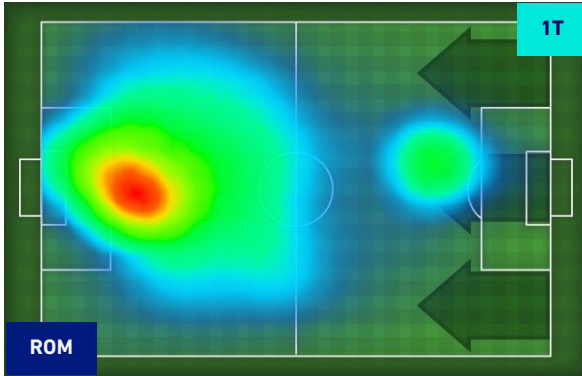

Roma 14/05/2022 STADIO OLIMPICO - 20:45

ROMA

1-1

VENEZIA

HEATMAP

ROMA

1-1

VENEZIA

POSIZIONI MEDIE

Legenda:

- | | | |
|-----------------|--------------------------------------|------------------|
| 1^ Sostituzione | Giocatore Entrato | Giocatore Uscito |
| 2^ Sostituzione | Giocatore Entrato | Giocatore Uscito |
| 3^ Sostituzione | Giocatore Entrato | Giocatore Uscito |
| 4^ Sostituzione | Giocatore Entrato | Giocatore Uscito |
| 5^ Sostituzione | Giocatore Entrato | Giocatore Uscito |
| | Giocatore Entrato in sostituzione di | Giocatore Uscito |
| | Giocatore Entrato in sostituzione di | Giocatore Uscito |
| | Giocatore Entrato in sostituzione di | Giocatore Uscito |
| | Giocatore Entrato in sostituzione di | Giocatore Uscito |
| | Giocatore Entrato in sostituzione di | Giocatore Uscito |