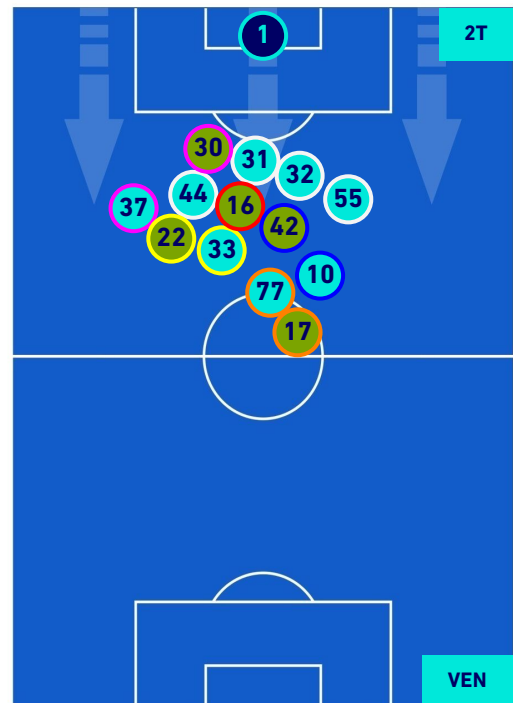

Roma 14/05/2022 STADIO OLIMPICO - 20:45

ROMA

1-1

VENEZIA

HEATMAP

ROMA

1-1

VENEZIA

POSIZIONI MEDIE

Legenda:

- | | | |
|-----------------|--------------------------------------|------------------|
| 1^ Sostituzione | Giocatore Entrato | Giocatore Uscito |
| 2^ Sostituzione | Giocatore Entrato | Giocatore Uscito |
| 3^ Sostituzione | Giocatore Entrato | Giocatore Uscito |
| 4^ Sostituzione | Giocatore Entrato | Giocatore Uscito |
| 5^ Sostituzione | Giocatore Entrato | Giocatore Uscito |
| | Giocatore Entrato in sostituzione di | Giocatore Uscito |
| | Giocatore Entrato in sostituzione di | Giocatore Uscito |
| | Giocatore Entrato in sostituzione di | Giocatore Uscito |
| | Giocatore Entrato in sostituzione di | Giocatore Uscito |
| | Giocatore Entrato in sostituzione di | Giocatore Uscito |