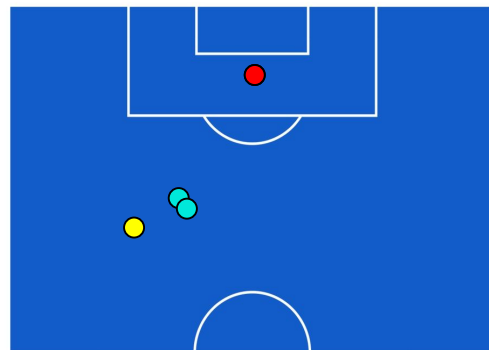

BARICENTRO POSSESSO PROPRIO

BARICENTRO POSSESSO AVVERSAARIO

Roma 14/05/2022 STADIO OLIMPICO - 20:45

ROMA

1-1

VENEZIA

BILANCIAMENTO OFFENSIVO

38	Azioni di attacco	8
46	Tiri totali	4
31	Occasioni da gol	4

ZONE DI TIRO

1	Gol	1
16	In porta	2
12	Fuori Porta	0
18	Respinto	2

TOCCHI PALLA

885	Palloni giocati totali	584
132	DIFESA	354
387	CENTROCAMPO	166
366	ATTACCO	64

82	Tocchi area avversaria	4	
T. ABRAHAM	17	2	D. OKEREKE
L. PELLEGRINI	13	1	L. FIORDILINO
E. SHOMURODOV	12	1	M. CALDARA