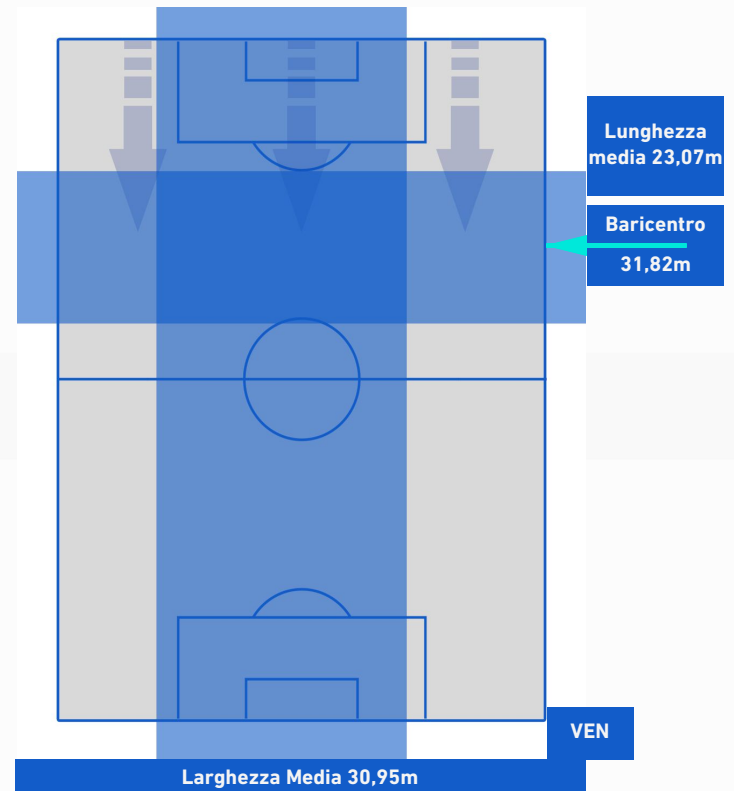

ROMA

1-1

VENEZIA

BARICENTRO 1° TEMPO

BARICENTRO 2° TEMPO

ROMA

1-1

VENEZIA

BARICENTRO POSSESSO PROPRIO

BARICENTRO POSSESSO AVVERSAARIO

Roma 14/05/2022 STADIO OLIMPICO - 20:45

ROMA

1-1

VENEZIA

BILANCIAMENTO OFFENSIVO

38	Azioni di attacco	8
46	Tiri totali	4
31	Occasioni da gol	4