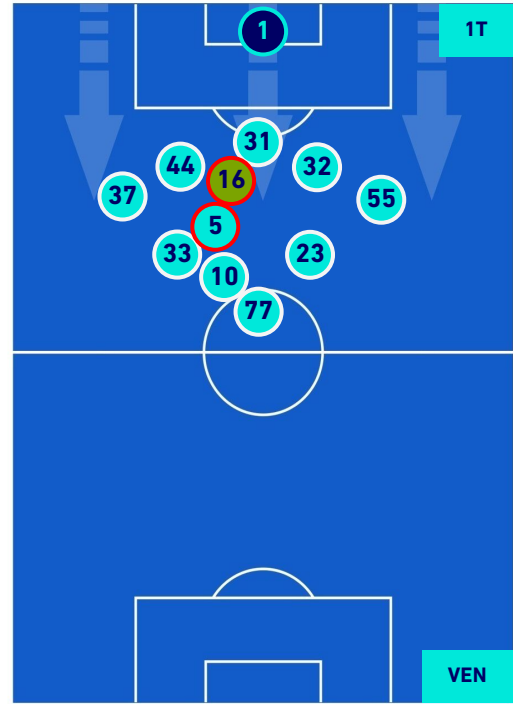

ROMA

1-1

VENEZIA

POSIZIONI MEDIE POSSESSO PALLA [avversario]

Legenda:

1^ Sostituzione	Giocatore Entrato	Giocatore Uscito
2^ Sostituzione	Giocatore Entrato	Giocatore Uscito
3^ Sostituzione	Giocatore Entrato	Giocatore Uscito
4^ Sostituzione	Giocatore Entrato	Giocatore Uscito
5^ Sostituzione	Giocatore Entrato	Giocatore Uscito
	Giocatore Entrato in sostituzione di	Giocatore Uscito
	Giocatore Entrato in sostituzione di	Giocatore Uscito
	Giocatore Entrato in sostituzione di	Giocatore Uscito
	Giocatore Entrato in sostituzione di	Giocatore Uscito
	Giocatore Entrato in sostituzione di	Giocatore Uscito