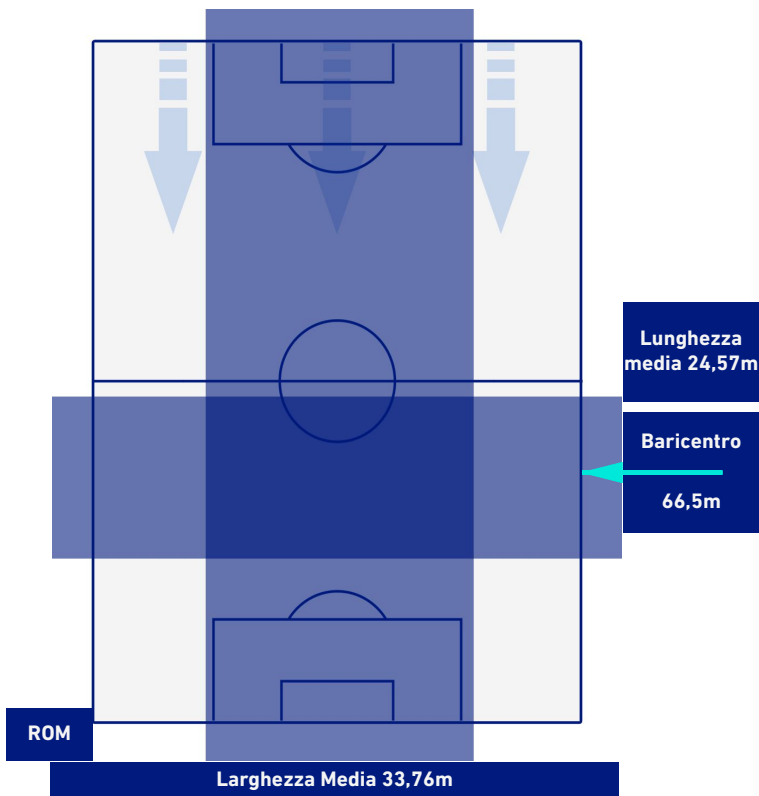

ROMA

1-1

VENEZIA

BARICENTRO 1° TEMPO