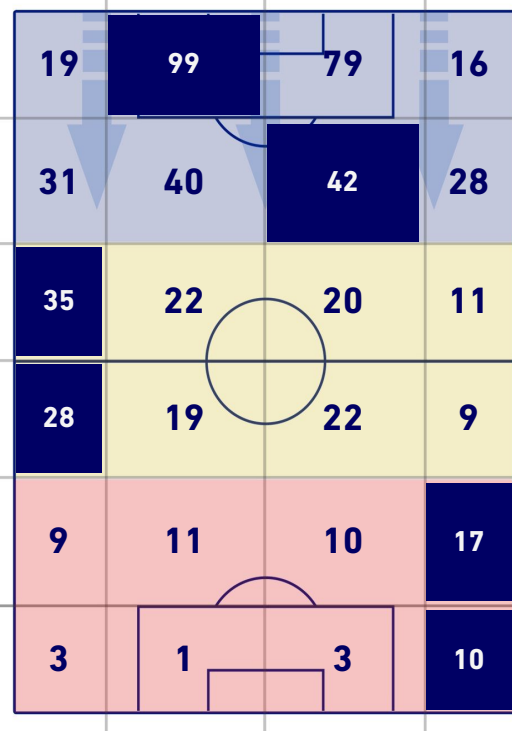

BARICENTRO POSSESSO PROPRIO

BARICENTRO POSSESSO AVVERSAARIO

Roma 14/05/2022 STADIO OLIMPICO - 20:45

ROMA

1-1

VENEZIA

BILANCIAMENTO OFFENSIVO

38	Azioni di attacco	8
46	Tiri totali	4
31	Occasioni da gol	4

ZONE DI TIRO

1	Gol	1
16	In porta	2
12	Fuori Porta	0
18	Respinto	2

TOCCHI PALLA

885	Palloni giocati totali	584
132	DIFESA	354
387	CENTROCAMPO	166
366	ATTACCO	64

82	Tocchi area avversaria	4	
T. ABRAHAM	17	2	D. OKEREKE
L. PELLEGRINI	13	1	L. FIORDILINO
E. SHOMURODOV	12	1	M. CALDARA