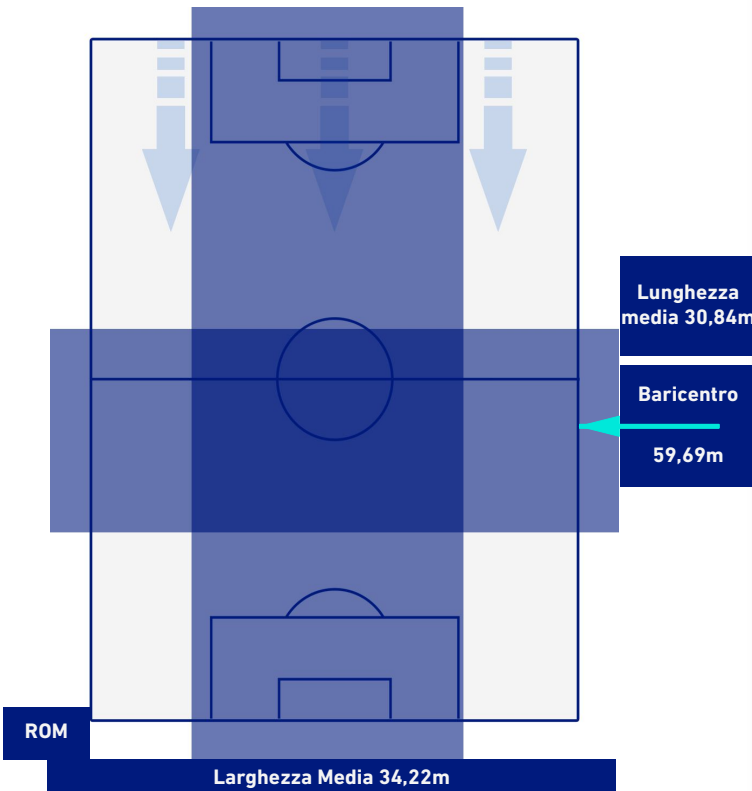

BARICENTRO POSSESSO AVVERSAARIO