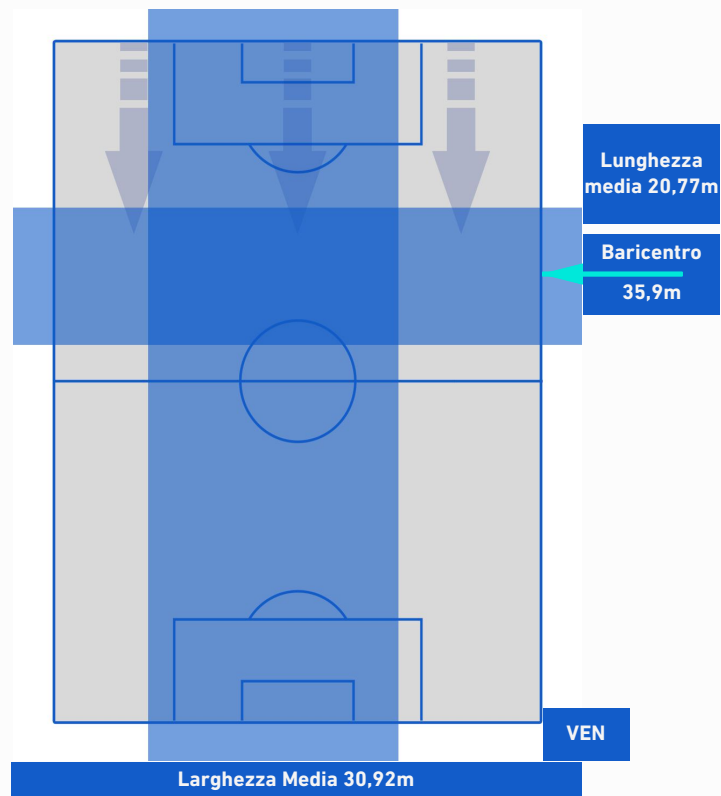

ROMA

1-1

VENEZIA

BARICENTRO 1° TEMPO