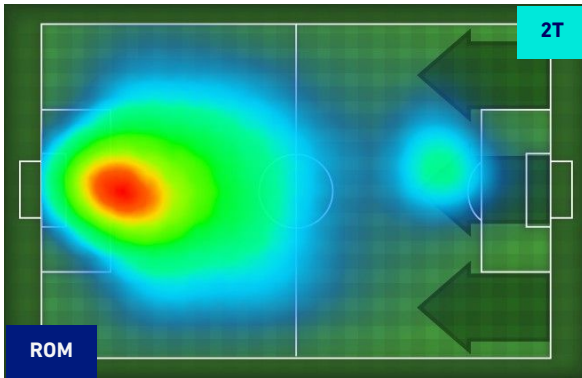

Roma 14/05/2022 STADIO OLIMPICO - 20:45

ROMA

1-1

VENEZIA

HEATMAP

ROMA

1-1

VENEZIA

POSIZIONI MEDIE

Legenda:

- | | | |
|-----------------|--------------------------------------|------------------|
| 1^ Sostituzione | Giocatore Entrato | Giocatore Uscito |
| 2^ Sostituzione | Giocatore Entrato | Giocatore Uscito |
| 3^ Sostituzione | Giocatore Entrato | Giocatore Uscito |
| 4^ Sostituzione | Giocatore Entrato | Giocatore Uscito |
| 5^ Sostituzione | Giocatore Entrato | Giocatore Uscito |
| | Giocatore Entrato in sostituzione di | Giocatore Uscito |
| | Giocatore Entrato in sostituzione di | Giocatore Uscito |
| | Giocatore Entrato in sostituzione di | Giocatore Uscito |
| | Giocatore Entrato in sostituzione di | Giocatore Uscito |
| | Giocatore Entrato in sostituzione di | Giocatore Uscito |