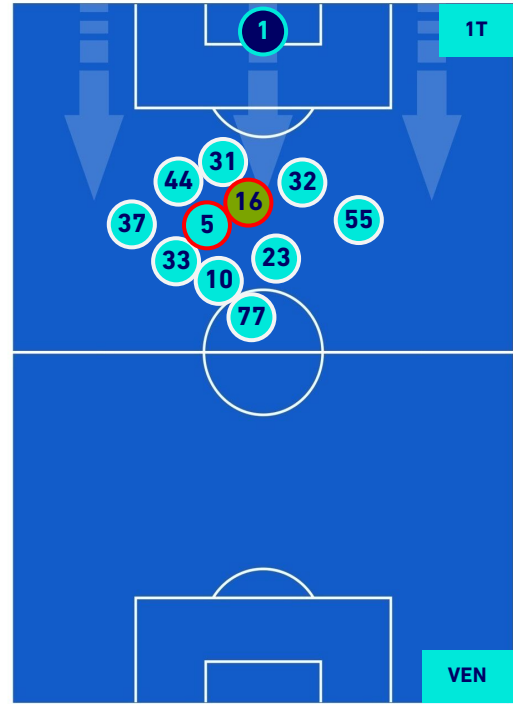

Roma 14/05/2022 STADIO OLIMPICO - 20:45

ROMA

1-1

VENEZIA

HEATMAP

ROMA

1-1

VENEZIA

POSIZIONI MEDIE

Legenda:

- | | | |
|-----------------|--------------------------------------|------------------|
| 1^ Sostituzione | Giocatore Entrato | Giocatore Uscito |
| 2^ Sostituzione | Giocatore Entrato | Giocatore Uscito |
| 3^ Sostituzione | Giocatore Entrato | Giocatore Uscito |
| 4^ Sostituzione | Giocatore Entrato | Giocatore Uscito |
| 5^ Sostituzione | Giocatore Entrato | Giocatore Uscito |
| | Giocatore Entrato in sostituzione di | Giocatore Uscito |
| | Giocatore Entrato in sostituzione di | Giocatore Uscito |
| | Giocatore Entrato in sostituzione di | Giocatore Uscito |
| | Giocatore Entrato in sostituzione di | Giocatore Uscito |
| | Giocatore Entrato in sostituzione di | Giocatore Uscito |