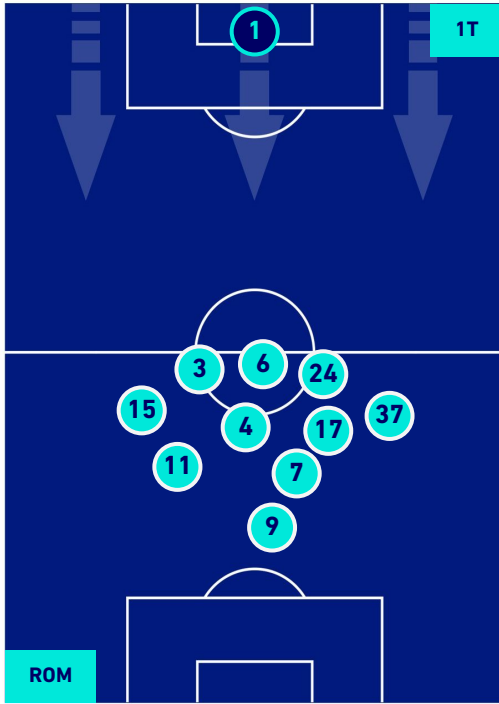

Roma 14/05/2022 STADIO OLIMPICO - 20:45

ROMA

1-1

VENEZIA

HEATMAP

ROMA

1-1

VENEZIA

POSIZIONI MEDIE

Legenda:

- | | | |
|-----------------|--------------------------------------|------------------|
| 1^ Sostituzione | Giocatore Entrato | Giocatore Uscito |
| 2^ Sostituzione | Giocatore Entrato | Giocatore Uscito |
| 3^ Sostituzione | Giocatore Entrato | Giocatore Uscito |
| 4^ Sostituzione | Giocatore Entrato | Giocatore Uscito |
| 5^ Sostituzione | Giocatore Entrato | Giocatore Uscito |
| | Giocatore Entrato in sostituzione di | Giocatore Uscito |
| | Giocatore Entrato in sostituzione di | Giocatore Uscito |
| | Giocatore Entrato in sostituzione di | Giocatore Uscito |
| | Giocatore Entrato in sostituzione di | Giocatore Uscito |
| | Giocatore Entrato in sostituzione di | Giocatore Uscito |