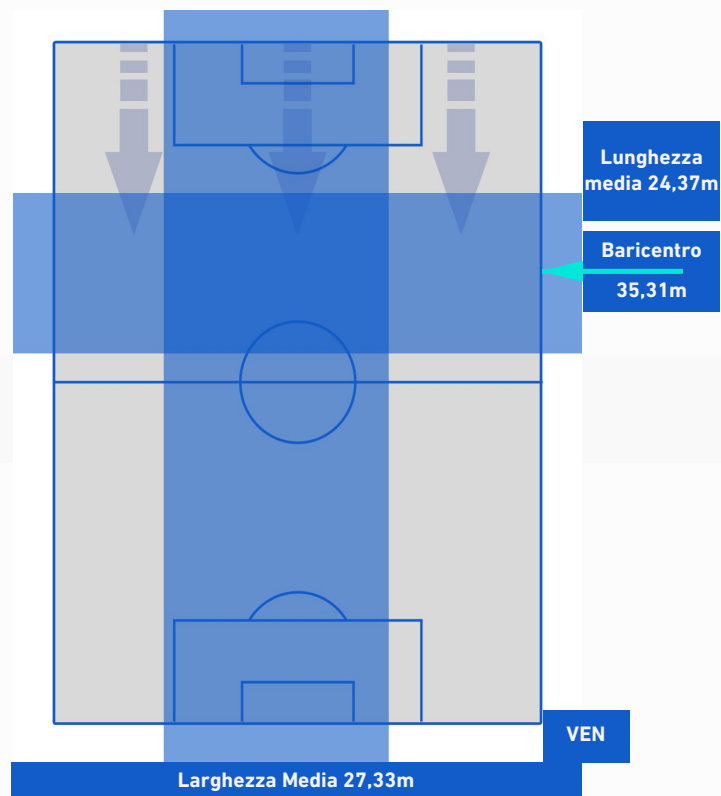

ROMA

1-1

VENEZIA

BARICENTRO 1° TEMPO

BARICENTRO 2° TEMPO

ROMA

1-1

VENEZIA

BARICENTRO POSSESSO PROPRIO

BARICENTRO POSSESSO AVVERSAARIO

Roma 14/05/2022 STADIO OLIMPICO - 20:45

ROMA

1-1

VENEZIA

BILANCIAMENTO OFFENSIVO

38	Azioni di attacco	8
46	Tiri totali	4
31	Occasioni da gol	4