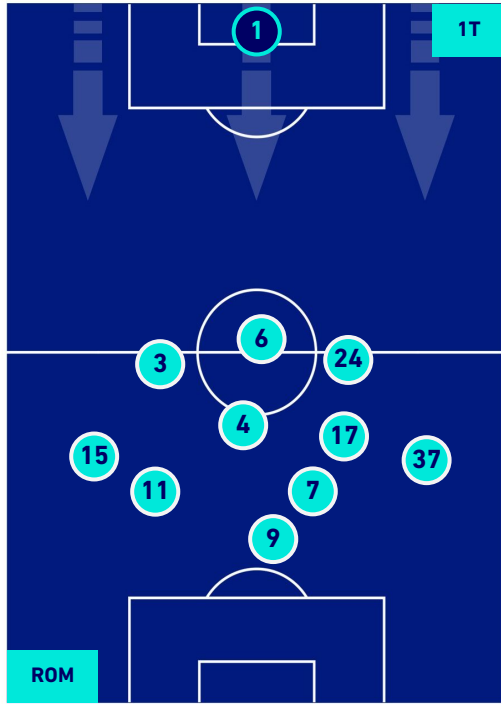

POSIZIONI MEDIE

Legenda:

- | | | |
|-----------------|--------------------------------------|------------------|
| 1^ Sostituzione | Giocatore Entrato | Giocatore Uscito |
| 2^ Sostituzione | Giocatore Entrato | Giocatore Uscito |
| 3^ Sostituzione | Giocatore Entrato | Giocatore Uscito |
| 4^ Sostituzione | Giocatore Entrato | Giocatore Uscito |
| 5^ Sostituzione | Giocatore Entrato | Giocatore Uscito |
| | Giocatore Entrato in sostituzione di | Giocatore Uscito |
| | Giocatore Entrato in sostituzione di | Giocatore Uscito |
| | Giocatore Entrato in sostituzione di | Giocatore Uscito |
| | Giocatore Entrato in sostituzione di | Giocatore Uscito |
| | Giocatore Entrato in sostituzione di | Giocatore Uscito |

ROMA

1-1

VENEZIA

POSIZIONI MEDIE POSSESSO PALLA [proprio]

- Legenda:
- 1ª Sostituzione
 - Giocatore Entrato
 - Giocatore Uscito
 -
 - 2ª Sostituzione
 - Giocatore Entrato
 - Giocatore Uscito
 - Giocatore Entrato in sostituzione di
 - Giocatore Uscito
 - 3ª Sostituzione
 - Giocatore Entrato
 - Giocatore Uscito
 - Giocatore Entrato in sostituzione di
 - Giocatore Uscito
 - 4ª Sostituzione
 - Giocatore Entrato
 - Giocatore Uscito
 - Giocatore Entrato in sostituzione di
 - Giocatore Uscito
 - 5ª Sostituzione
 - Giocatore Entrato
 - Giocatore Uscito
 - Giocatore Entrato in sostituzione di
 - Giocatore Uscito