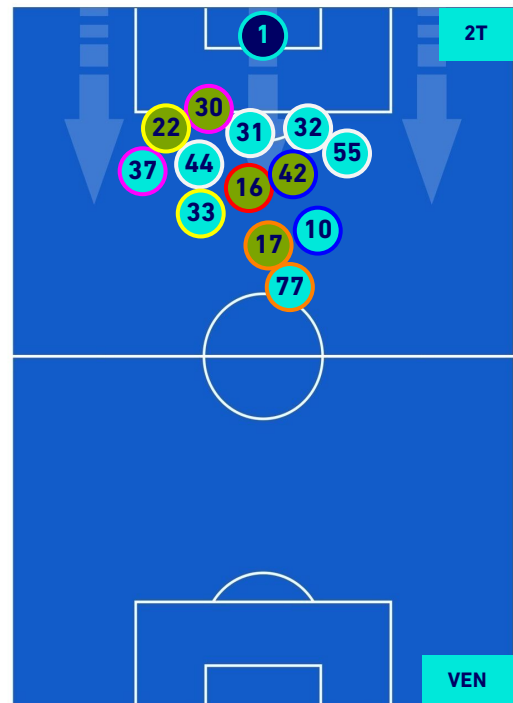

ROMA

1-1

VENEZIA

POSIZIONI MEDIE POSSESSO PALLA [avversario]

Legenda:

1^ Sostituzione	Giocatore Entrato	Giocatore Uscito
2^ Sostituzione	Giocatore Entrato	Giocatore Uscito
3^ Sostituzione	Giocatore Entrato	Giocatore Uscito
4^ Sostituzione	Giocatore Entrato	Giocatore Uscito
5^ Sostituzione	Giocatore Entrato	Giocatore Uscito
	Giocatore Entrato in sostituzione di	Giocatore Uscito
	Giocatore Entrato in sostituzione di	Giocatore Uscito
	Giocatore Entrato in sostituzione di	Giocatore Uscito
	Giocatore Entrato in sostituzione di	Giocatore Uscito
	Giocatore Entrato in sostituzione di	Giocatore Uscito