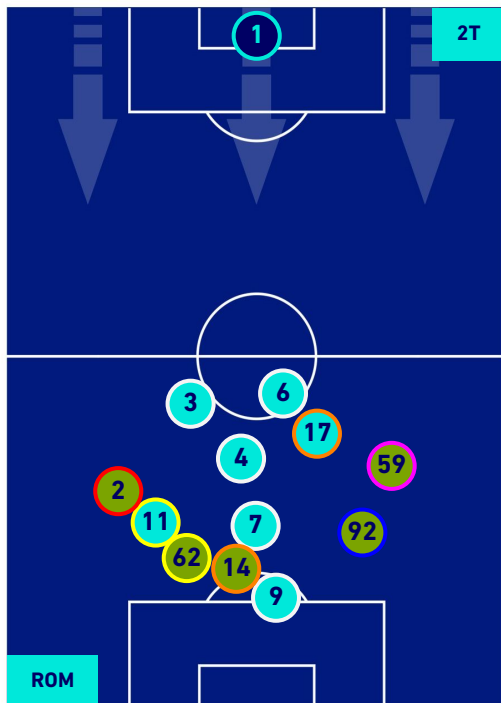

POSIZIONI MEDIE

Legenda:

- | | | |
|-----------------|--------------------------------------|------------------|
| 1^ Sostituzione | Giocatore Entrato | Giocatore Uscito |
| 2^ Sostituzione | Giocatore Entrato | Giocatore Uscito |
| 3^ Sostituzione | Giocatore Entrato | Giocatore Uscito |
| 4^ Sostituzione | Giocatore Entrato | Giocatore Uscito |
| 5^ Sostituzione | Giocatore Entrato | Giocatore Uscito |
| | Giocatore Entrato in sostituzione di | Giocatore Uscito |
| | Giocatore Entrato in sostituzione di | Giocatore Uscito |
| | Giocatore Entrato in sostituzione di | Giocatore Uscito |
| | Giocatore Entrato in sostituzione di | Giocatore Uscito |
| | Giocatore Entrato in sostituzione di | Giocatore Uscito |

ROMA

1-1

VENEZIA

POSIZIONI MEDIE POSSESSO PALLA [proprio]

- Legenda:
- 1ª Sostituzione
 - Giocatore Entrato
 - Giocatore Uscito
 -
 - 2ª Sostituzione
 - Giocatore Entrato
 - Giocatore Uscito
 - Giocatore Entrato in sostituzione di
 - Giocatore Uscito
 - 3ª Sostituzione
 - Giocatore Entrato
 - Giocatore Uscito
 - Giocatore Entrato in sostituzione di
 - Giocatore Uscito
 - 4ª Sostituzione
 - Giocatore Entrato
 - Giocatore Uscito
 - Giocatore Entrato in sostituzione di
 - Giocatore Uscito
 - 5ª Sostituzione
 - Giocatore Entrato
 - Giocatore Uscito
 - Giocatore Entrato in sostituzione di
 - Giocatore Uscito