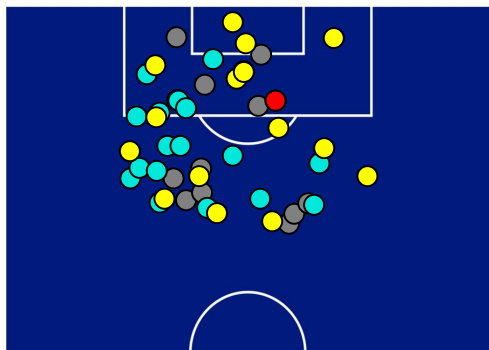

ROMA

1-1

VENEZIA

BARICENTRO 1° TEMPO

BARICENTRO 2° TEMPO

ROMA

1-1

VENEZIA

BARICENTRO POSSESSO PROPRIO

BARICENTRO POSSESSO AVVERSAARIO

Roma 14/05/2022 STADIO OLIMPICO - 20:45

ROMA

1-1

VENEZIA

BILANCIAMENTO OFFENSIVO

38	Azioni di attacco	8
46	Tiri totali	4
31	Occasioni da gol	4

ZONE DI TIRO

1	Gol	1
16	In porta	2
12	Fuori Porta	0
18	Respinto	2

TOCCHI PALLA

885	Palloni giocati totali	584
132	DIFESA	354
387	CENTROCAMPO	166
366	ATTACCO	64

82	Tocchi area avversaria	4	
T. ABRAHAM	17	2	D. OKEREKE
L. PELLEGRINI	13	1	L. FIORDILINO
E. SHOMURODOV	12	1	M. CALDARA