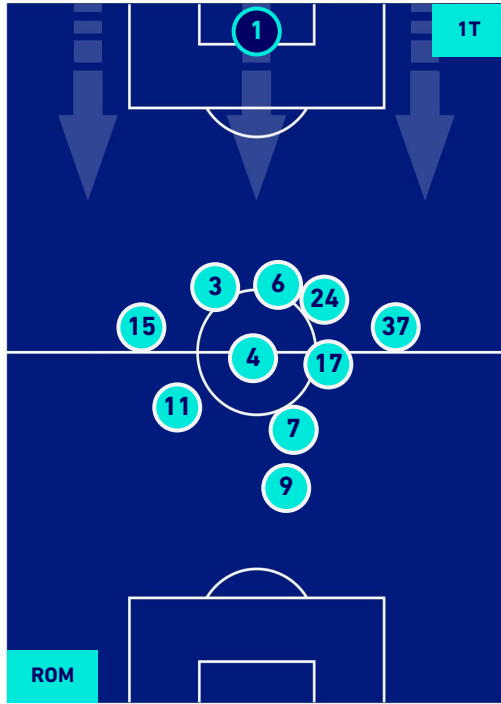

ROMA

1-1

VENEZIA

POSIZIONI MEDIE POSSESSO PALLA [avversario]

Legenda:

1^ Sostituzione	Giocatore Entrato	Giocatore Uscito
2^ Sostituzione	Giocatore Entrato	Giocatore Uscito
3^ Sostituzione	Giocatore Entrato	Giocatore Uscito
4^ Sostituzione	Giocatore Entrato	Giocatore Uscito
5^ Sostituzione	Giocatore Entrato	Giocatore Uscito
	Giocatore Entrato in sostituzione di	Giocatore Uscito
	Giocatore Entrato in sostituzione di	Giocatore Uscito
	Giocatore Entrato in sostituzione di	Giocatore Uscito
	Giocatore Entrato in sostituzione di	Giocatore Uscito
	Giocatore Entrato in sostituzione di	Giocatore Uscito