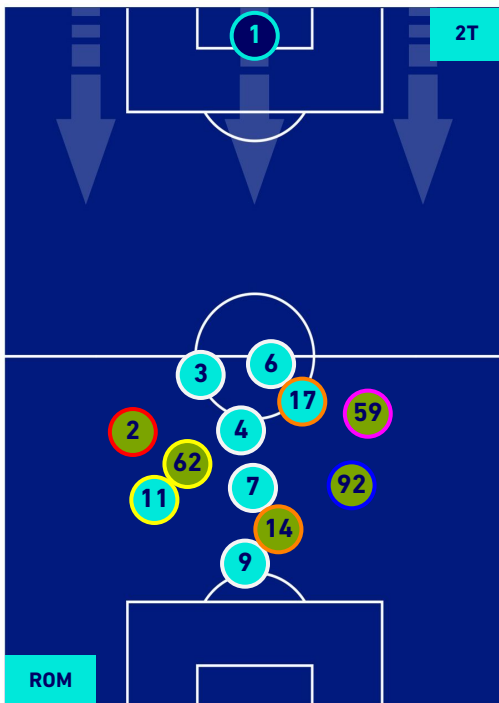

Roma 14/05/2022 STADIO OLIMPICO - 20:45

ROMA

1-1

VENEZIA

HEATMAP

ROMA

1-1

VENEZIA

POSIZIONI MEDIE

Legenda:

- | | | |
|-----------------|--------------------------------------|------------------|
| 1^ Sostituzione | Giocatore Entrato | Giocatore Uscito |
| 2^ Sostituzione | Giocatore Entrato | Giocatore Uscito |
| 3^ Sostituzione | Giocatore Entrato | Giocatore Uscito |
| 4^ Sostituzione | Giocatore Entrato | Giocatore Uscito |
| 5^ Sostituzione | Giocatore Entrato | Giocatore Uscito |
| | Giocatore Entrato in sostituzione di | Giocatore Uscito |
| | Giocatore Entrato in sostituzione di | Giocatore Uscito |
| | Giocatore Entrato in sostituzione di | Giocatore Uscito |
| | Giocatore Entrato in sostituzione di | Giocatore Uscito |
| | Giocatore Entrato in sostituzione di | Giocatore Uscito |