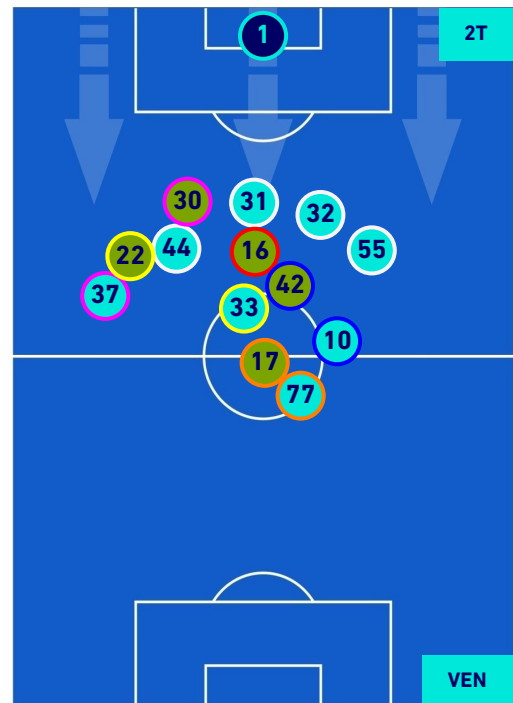

POSIZIONI MEDIE

Legenda:

- | | | |
|-----------------|--------------------------------------|------------------|
| 1^ Sostituzione | Giocatore Entrato | Giocatore Uscito |
| 2^ Sostituzione | Giocatore Entrato | Giocatore Uscito |
| 3^ Sostituzione | Giocatore Entrato | Giocatore Uscito |
| 4^ Sostituzione | Giocatore Entrato | Giocatore Uscito |
| 5^ Sostituzione | Giocatore Entrato | Giocatore Uscito |
| | Giocatore Entrato in sostituzione di | Giocatore Uscito |
| | Giocatore Entrato in sostituzione di | Giocatore Uscito |
| | Giocatore Entrato in sostituzione di | Giocatore Uscito |
| | Giocatore Entrato in sostituzione di | Giocatore Uscito |
| | Giocatore Entrato in sostituzione di | Giocatore Uscito |

ROMA

1-1

VENEZIA

POSIZIONI MEDIE POSSESSO PALLA [proprio]

- Legenda:
- 1ª Sostituzione
 - Giocatore Entrato
 - Giocatore Uscito
 -
 - 2ª Sostituzione
 - Giocatore Entrato
 - Giocatore Uscito
 - Giocatore Entrato in sostituzione di
 - Giocatore Uscito
 - 3ª Sostituzione
 - Giocatore Entrato
 - Giocatore Uscito
 - Giocatore Entrato in sostituzione di
 - Giocatore Uscito
 - 4ª Sostituzione
 - Giocatore Entrato
 - Giocatore Uscito
 - Giocatore Entrato in sostituzione di
 - Giocatore Uscito
 - 5ª Sostituzione
 - Giocatore Entrato
 - Giocatore Uscito
 - Giocatore Entrato in sostituzione di
 - Giocatore Uscito