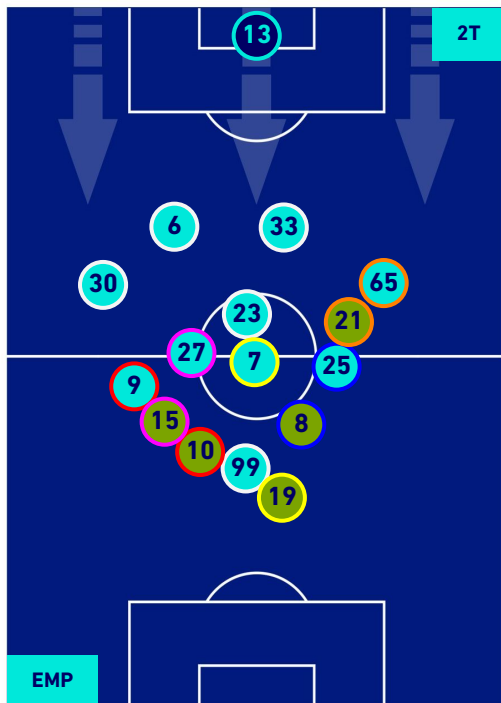

POSIZIONI MEDIE

Legenda:

- | | | | | |
|-----------------|-------------------|------------------|--------------------------------------|--|
| 1^ Sostituzione | Giocatore Entrato | Giocatore Uscito | Giocatore Entrato in sostituzione di | |
| 2^ Sostituzione | Giocatore Entrato | Giocatore Uscito | Giocatore Entrato in sostituzione di | |
| 3^ Sostituzione | Giocatore Entrato | Giocatore Uscito | Giocatore Entrato in sostituzione di | |
| 4^ Sostituzione | Giocatore Entrato | Giocatore Uscito | Giocatore Entrato in sostituzione di | |
| 5^ Sostituzione | Giocatore Entrato | Giocatore Uscito | Giocatore Entrato in sostituzione di | |

EMPOLI

1-1

SALERNITANA

POSIZIONI MEDIE POSSESSO PALLA [proprio]

Legenda:

- 1ª Sostituzione
- Giocatore Entrato
- Giocatore Uscito
- Giocatore Uscito
- 2ª Sostituzione
- Giocatore Entrato
- Giocatore Uscito
- Giocatore Uscito
- 3ª Sostituzione
- Giocatore Entrato
- Giocatore Uscito
- Giocatore Uscito
- 4ª Sostituzione
- Giocatore Entrato
- Giocatore Uscito
- Giocatore Uscito
- 5ª Sostituzione
- Giocatore Entrato
- Giocatore Uscito