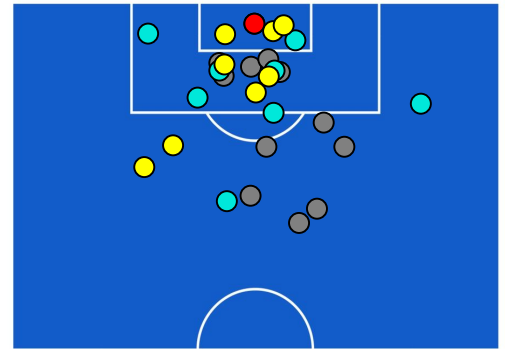

BARICENTRO 2° TEMPO

EMPOLI

1-1

SALERNITANA

BARICENTRO POSSESSO PROPRIO

BARICENTRO POSSESSO AVVERSARIO

EMPOLI

1-1

SALERNITANA

BILANCIAMENTO OFFENSIVO

28	Azioni di attacco	37
16	Tiri totali	28
13	Occasioni da gol	21

ZONE DI TIRO

1	Gol	1
6	In porta	9
9	Fuori Porta	11
1	Respinto	8

TOCCHI PALLA

638	Palloni giocati totali	701
296	DIFESA	173
226	CENTROCAMPO	266
116	ATTACCO	262

25	Tocchi area avversaria	55	
P. CUTRONE	5	20	M. DJURIC
N. BAJRAMI	4	6	F. BONAZZOLI
F. PARISI	4	5	F. FAZIO

EMPOLI

1-1

SALERNITANA

GIOCATORI CHIAVE

PATRICK CUTRONE 9

Ruolo:	Attaccante
Presenze in Serie A:	120
Gol in Serie A:	20
Data Nascita:	03/01/1998
Nazionalità:	ITA