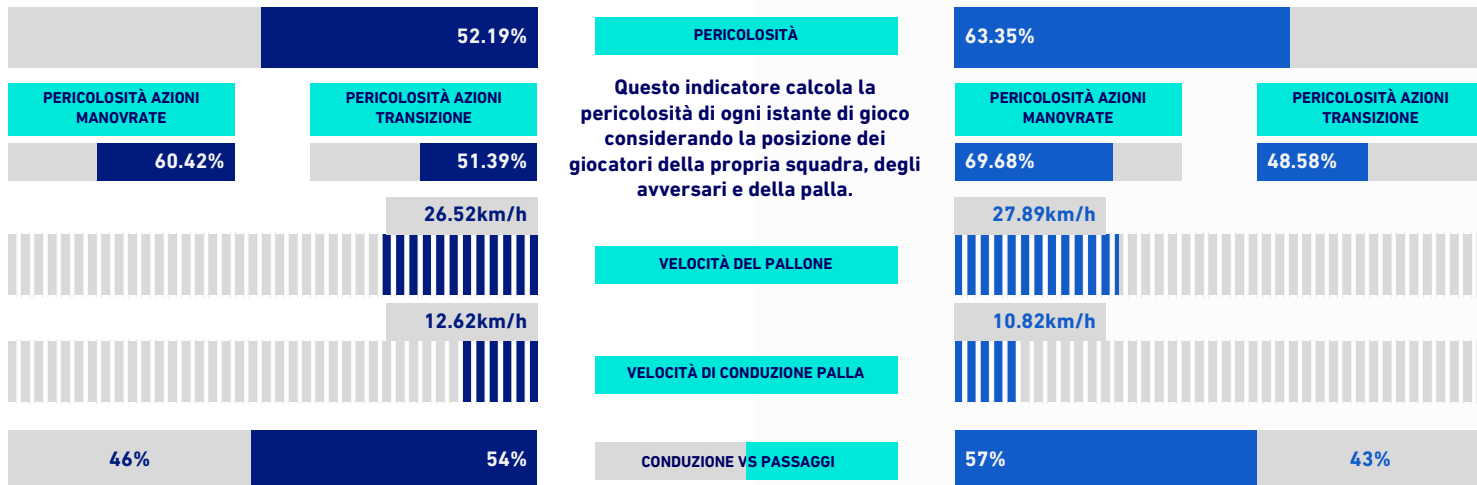

EMPOLI

1-1

SALERNITANA

VIRTUAL COACH

INDICATORI DI SQUADRA

RECORDMEN

INDICE DI VERTICALITÀ

Numero di giocatori avversari superati da un passaggio verticale. Calcolato solo se il passaggio è andato a buon fine. Dà idea di quanto un giocatore tenda a superare le linee di pressione avversarie.