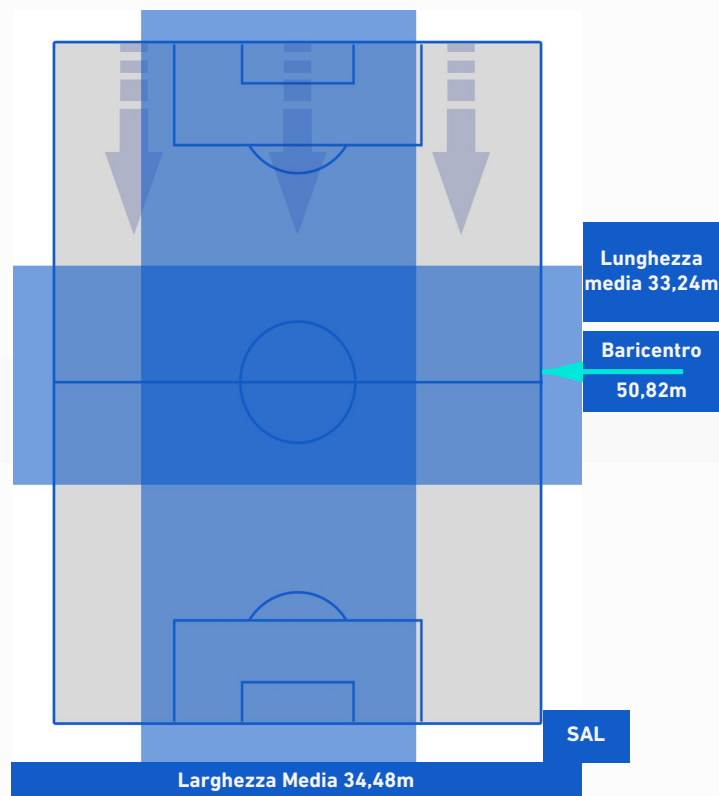

BARICENTRO 2° TEMPO

EMPOLI

1-1

SALERNITANA

BARICENTRO POSSESSO PROPRIO

BARICENTRO POSSESSO AVVERSARIO

EMPOLI

1-1

SALERNITANA

BILANCIAMENTO OFFENSIVO

28	Azioni di attacco	37
16	Tiri totali	28
13	Occasioni da gol	21

ZONE DI TIRO

1	Gol	1
6	In porta	9
9	Fuori Porta	11
1	Respinto	8

TOCCHI PALLA

638	Palloni giocati totali	701
296	DIFESA	173
226	CENTROCAMPO	266
116	ATTACCO	262