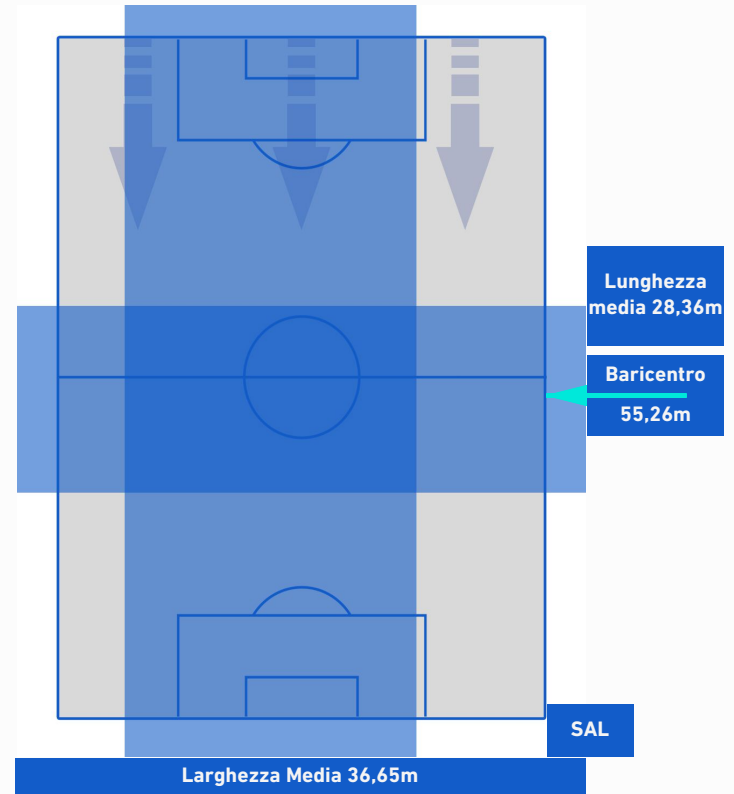

- Giocatore Entrato in sostituzione di
- Giocatore Entrato in sostituzione di
- Giocatore Entrato in sostituzione di
- Giocatore Entrato in sostituzione di

-
-
-
-
-

EMPOLI

1-1

SALERNITANA

BARICENTRO 1° TEMPO