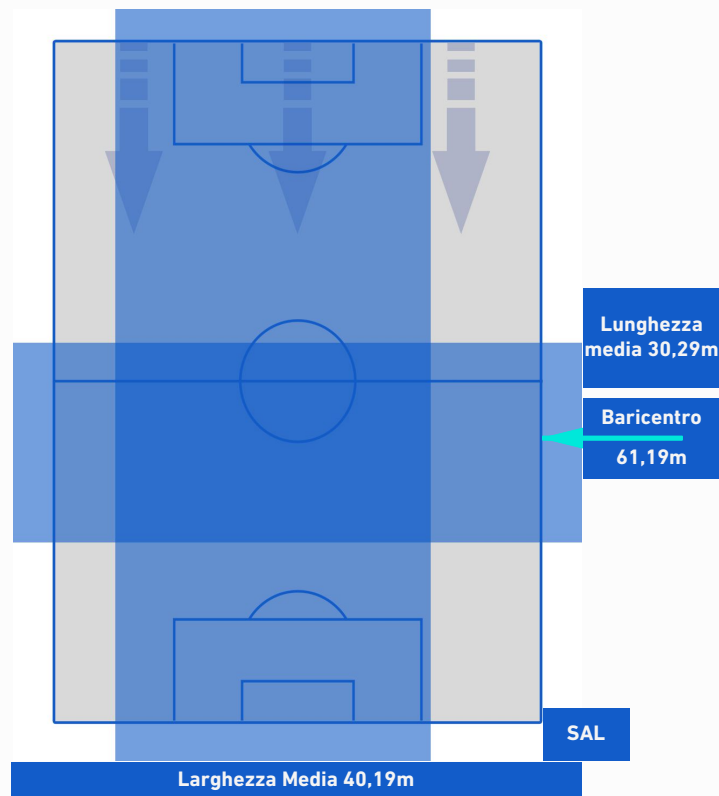

BARICENTRO 2° TEMPO

EMPOLI

1-1

SALERNITANA

BARICENTRO POSSESSO PROPRIO

BARICENTRO POSSESSO AVVERSARIO

EMPOLI

1-1

SALERNITANA

BILANCIAMENTO OFFENSIVO

28	Azioni di attacco	37
16	Tiri totali	28
13	Occasioni da gol	21

ZONE DI TIRO

1	Gol	1
6	In porta	9
9	Fuori Porta	11
1	Respinto	8

TOCCHI PALLA

638	Palloni giocati totali	701
296	DIFESA	173
226	CENTROCAMPO	266
116	ATTACCO	262