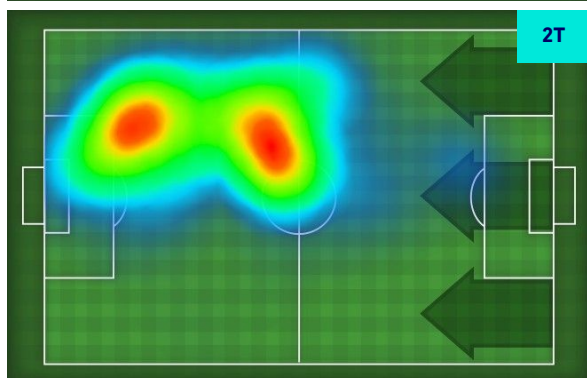

EMPOLI

1-1

SALERNITANA

GIOCATORI CHIAVE

PATRICK CUTRONE 9

Ruolo:	Attaccante
Presenze in Serie A:	120
Gol in Serie A:	20
Data Nascita:	03/01/1998
Nazionalità:	ITA

Jog 35% - Run 51% - Sprint 14% Km 6.611

2.29	3.348	0.972

Statistiche

Minuti giocati	57'
Gol	1
Tiri	4
Tiri in porta	2(1)
Palle giocate	9
Passaggi riusciti	1
Passaggi riusciti/tentati (%)	33%
Falli subiti	1

HeatMap