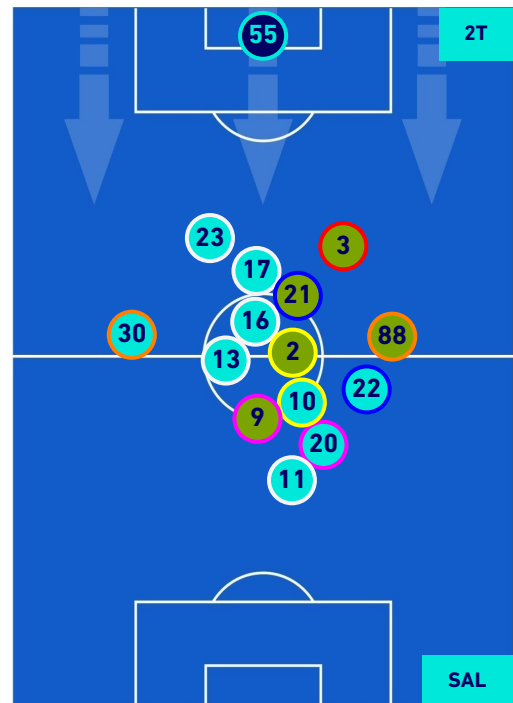

POSIZIONI MEDIE

Legenda:

- | | | | | |
|-----------------|-------------------|------------------|--------------------------------------|--|
| 1^ Sostituzione | Giocatore Entrato | Giocatore Uscito | Giocatore Entrato in sostituzione di | |
| 2^ Sostituzione | Giocatore Entrato | Giocatore Uscito | Giocatore Entrato in sostituzione di | |
| 3^ Sostituzione | Giocatore Entrato | Giocatore Uscito | Giocatore Entrato in sostituzione di | |
| 4^ Sostituzione | Giocatore Entrato | Giocatore Uscito | Giocatore Entrato in sostituzione di | |
| 5^ Sostituzione | Giocatore Entrato | Giocatore Uscito | Giocatore Entrato in sostituzione di | |

EMPOLI

1-1

SALERNITANA

POSIZIONI MEDIE POSSESSO PALLA [proprio]

Legenda:

- 1ª Sostituzione
- Giocatore Entrato
- Giocatore Uscito
- Giocatore Uscito
- 2ª Sostituzione
- Giocatore Entrato
- Giocatore Uscito
- Giocatore Uscito
- 3ª Sostituzione
- Giocatore Entrato
- Giocatore Uscito
- Giocatore Uscito
- 4ª Sostituzione
- Giocatore Entrato
- Giocatore Uscito
- Giocatore Uscito
- 5ª Sostituzione
- Giocatore Entrato
- Giocatore Uscito

- Giocatore Entrato in sostituzione di
- Giocatore Entrato
- Giocatore Entrato in sostituzione di
- Giocatore Entrato in sostituzione di
- Giocatore Entrato in sostituzione di

EMPOLI

1-1

SALERNITANA

POSIZIONI MEDIE POSSESSO PALLA [avversario]

Legenda:

- 1^ Sostituzione
- 2^ Sostituzione
- 3^ Sostituzione
- 4^ Sostituzione
- 5^ Sostituzione

- Giocatore Entrato
- Giocatore Entrato
- Giocatore Entrato
- Giocatore Entrato
- Giocatore Entrato

- Giocatore Uscito
- Giocatore Uscito
- Giocatore Uscito
- Giocatore Uscito
- Giocatore Uscito