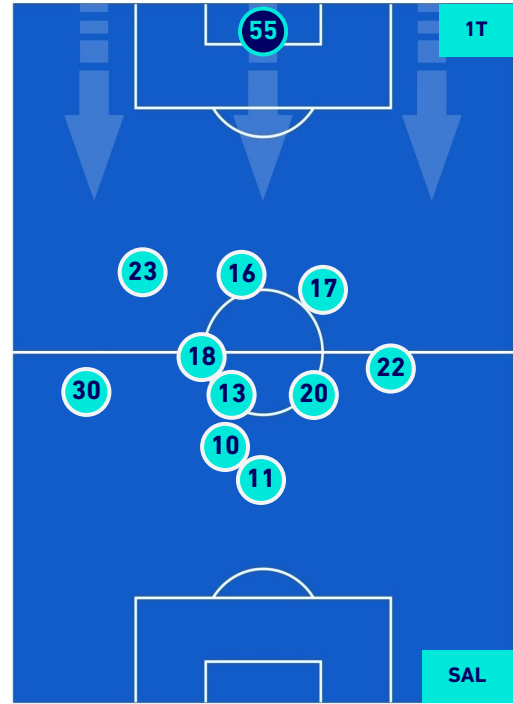

POSIZIONI MEDIE

Legenda:

- | | | | | |
|-----------------|-------------------|------------------|--------------------------------------|--|
| 1^ Sostituzione | Giocatore Entrato | Giocatore Uscito | Giocatore Entrato in sostituzione di | |
| 2^ Sostituzione | Giocatore Entrato | Giocatore Uscito | Giocatore Entrato in sostituzione di | |
| 3^ Sostituzione | Giocatore Entrato | Giocatore Uscito | Giocatore Entrato in sostituzione di | |
| 4^ Sostituzione | Giocatore Entrato | Giocatore Uscito | Giocatore Entrato in sostituzione di | |
| 5^ Sostituzione | Giocatore Entrato | Giocatore Uscito | Giocatore Entrato in sostituzione di | |

EMPOLI

1-1

SALERNITANA

POSIZIONI MEDIE POSSESSO PALLA [proprio]

Legenda:

- 1ª Sostituzione
- Giocatore Entrato
- Giocatore Uscito
- Giocatore Uscito
- 2ª Sostituzione
- Giocatore Entrato
- Giocatore Uscito
- Giocatore Uscito
- 3ª Sostituzione
- Giocatore Entrato
- Giocatore Uscito
- Giocatore Uscito
- 4ª Sostituzione
- Giocatore Entrato
- Giocatore Uscito
- Giocatore Uscito
- 5ª Sostituzione
- Giocatore Entrato
- Giocatore Uscito