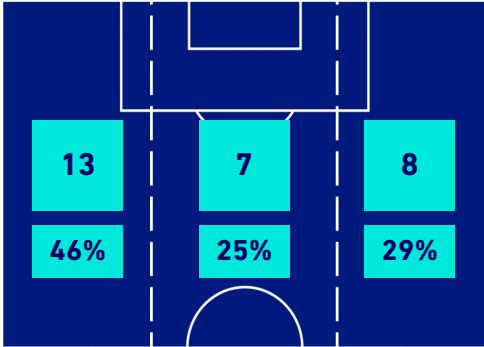

BARICENTRO 2° TEMPO

EMPOLI

1-1

SALERNITANA

BARICENTRO POSSESSO PROPRIO

BARICENTRO POSSESSO AVVERSARIO

EMPOLI

1-1

SALERNITANA

BILANCIAMENTO OFFENSIVO

28	Azioni di attacco	37
16	Tiri totali	28
13	Occasioni da gol	21

ZONE DI TIRO

1	Gol	1
6	In porta	9
9	Fuori Porta	11
1	Respinto	8

TOCCHI PALLA

638	Palloni giocati totali	701
296	DIFESA	173
226	CENTROCAMPO	266
116	ATTACCO	262