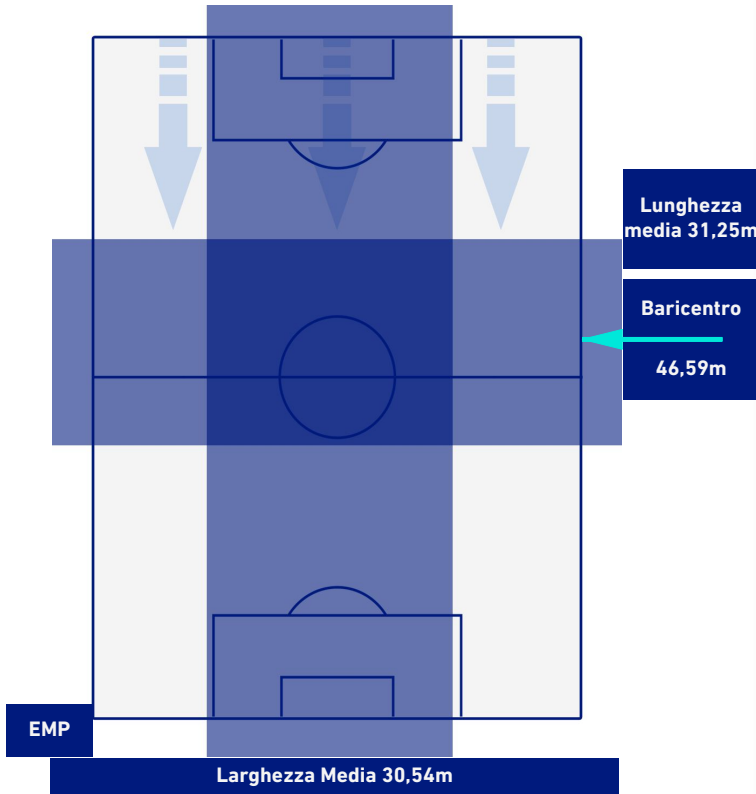

- Giocatore Entrato in sostituzione di
- Giocatore Entrato in sostituzione di
- Giocatore Entrato in sostituzione di
- Giocatore Entrato in sostituzione di

-
-
-
-
-

EMPOLI

1-1

SALERNITANA

BARICENTRO 1° TEMPO