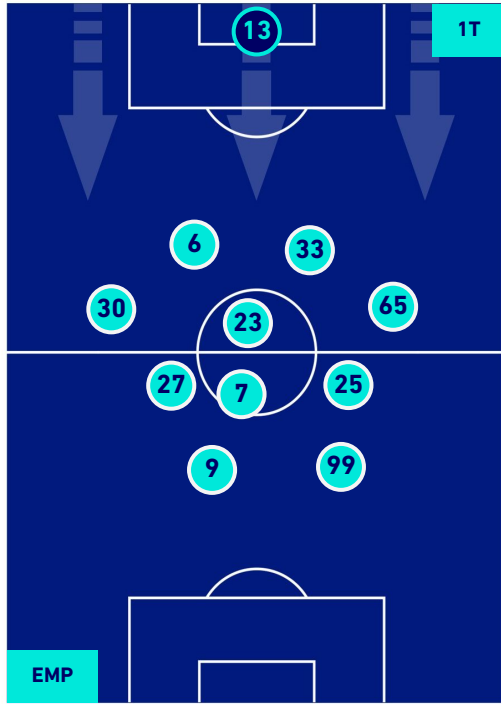

POSIZIONI MEDIE

Legenda:

- | | | | | |
|-----------------|-------------------|------------------|--------------------------------------|--|
| 1^ Sostituzione | Giocatore Entrato | Giocatore Uscito | Giocatore Entrato in sostituzione di | |
| 2^ Sostituzione | Giocatore Entrato | Giocatore Uscito | Giocatore Entrato in sostituzione di | |
| 3^ Sostituzione | Giocatore Entrato | Giocatore Uscito | Giocatore Entrato in sostituzione di | |
| 4^ Sostituzione | Giocatore Entrato | Giocatore Uscito | Giocatore Entrato in sostituzione di | |
| 5^ Sostituzione | Giocatore Entrato | Giocatore Uscito | Giocatore Entrato in sostituzione di | |

EMPOLI

1-1

SALERNITANA

POSIZIONI MEDIE POSSESSO PALLA [proprio]

Legenda:

- 1ª Sostituzione
- Giocatore Entrato
- Giocatore Uscito
- Giocatore Uscito
- 2ª Sostituzione
- Giocatore Entrato
- Giocatore Uscito
- Giocatore Uscito
- 3ª Sostituzione
- Giocatore Entrato
- Giocatore Uscito
- Giocatore Uscito
- 4ª Sostituzione
- Giocatore Entrato
- Giocatore Uscito
- Giocatore Uscito
- 5ª Sostituzione
- Giocatore Entrato
- Giocatore Uscito