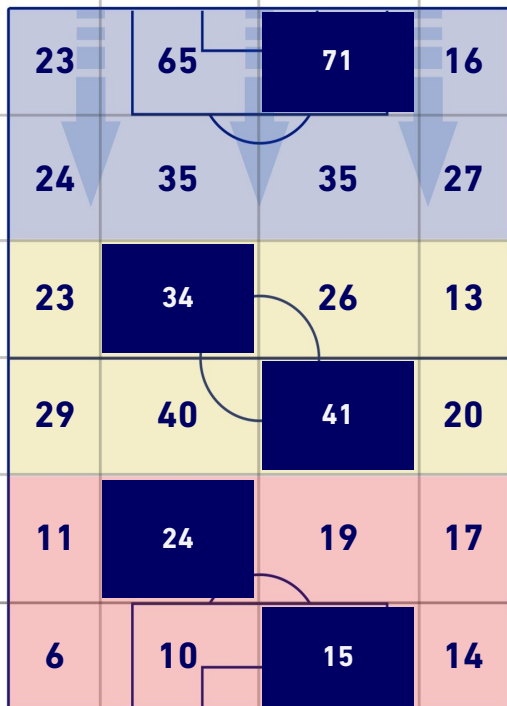

SALERNITANA

BILANCIAMENTO OFFENSIVO

28	Azioni di attacco	37
16	Tiri totali	28
13	Occasioni da gol	21

ZONE DI TIRO

1	Gol	1
6	In porta	9
9	Fuori Porta	11
1	Respinto	8

TOCCHI PALLA

638	Palloni giocati totali	701
296	DIFESA	173
226	CENTROCAMPO	266
116	ATTACCO	262

25	Tocchi area avversaria	55	
P. CUTRONE	5	20	M. DJURIC
N. BAJRAMI	4	6	F. BONAZZOLI
F. PARISI	4	5	F. FAZIO

EMPOLI

1-1

SALERNITANA

GIOCATORI CHIAVE

PATRICK CUTRONE 9

Ruolo:	Attaccante
Presenze in Serie A:	120
Gol in Serie A:	20
Data Nascita:	03/01/1998
Nazionalità:	ITA