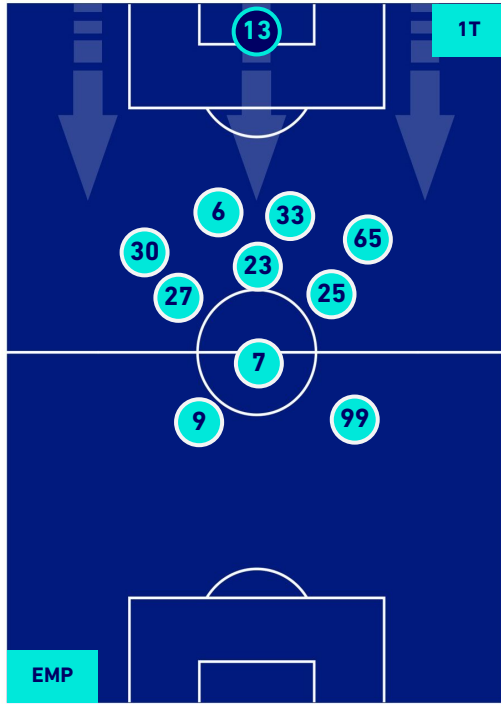

POSIZIONI MEDIE

Legenda:

- | | | | | |
|-----------------|-------------------|------------------|--------------------------------------|--|
| 1^ Sostituzione | Giocatore Entrato | Giocatore Uscito | Giocatore Entrato in sostituzione di | |
| 2^ Sostituzione | Giocatore Entrato | Giocatore Uscito | Giocatore Entrato in sostituzione di | |
| 3^ Sostituzione | Giocatore Entrato | Giocatore Uscito | Giocatore Entrato in sostituzione di | |
| 4^ Sostituzione | Giocatore Entrato | Giocatore Uscito | Giocatore Entrato in sostituzione di | |
| 5^ Sostituzione | Giocatore Entrato | Giocatore Uscito | Giocatore Entrato in sostituzione di | |

EMPOLI

1-1

SALERNITANA

POSIZIONI MEDIE POSSESSO PALLA [proprio]

Legenda:

- 1ª Sostituzione
- Giocatore Entrato
- Giocatore Uscito
- Giocatore Uscito
- 2ª Sostituzione
- Giocatore Entrato
- Giocatore Uscito
- Giocatore Uscito
- 3ª Sostituzione
- Giocatore Entrato
- Giocatore Uscito
- Giocatore Uscito
- 4ª Sostituzione
- Giocatore Entrato
- Giocatore Uscito
- Giocatore Uscito
- 5ª Sostituzione
- Giocatore Entrato
- Giocatore Uscito

- Giocatore Entrato in sostituzione di
- Giocatore Entrato
- Giocatore Entrato in sostituzione di
- Giocatore Entrato in sostituzione di
- Giocatore Entrato in sostituzione di

EMPOLI

1-1

SALERNITANA

POSIZIONI MEDIE POSSESSO PALLA [avversario]

Legenda:

- 1^ Sostituzione
- 2^ Sostituzione
- 3^ Sostituzione
- 4^ Sostituzione
- 5^ Sostituzione

- Giocatore Entrato
- Giocatore Entrato
- Giocatore Entrato
- Giocatore Entrato
- Giocatore Entrato

- Giocatore Uscito
- Giocatore Uscito
- Giocatore Uscito
- Giocatore Uscito
- Giocatore Uscito