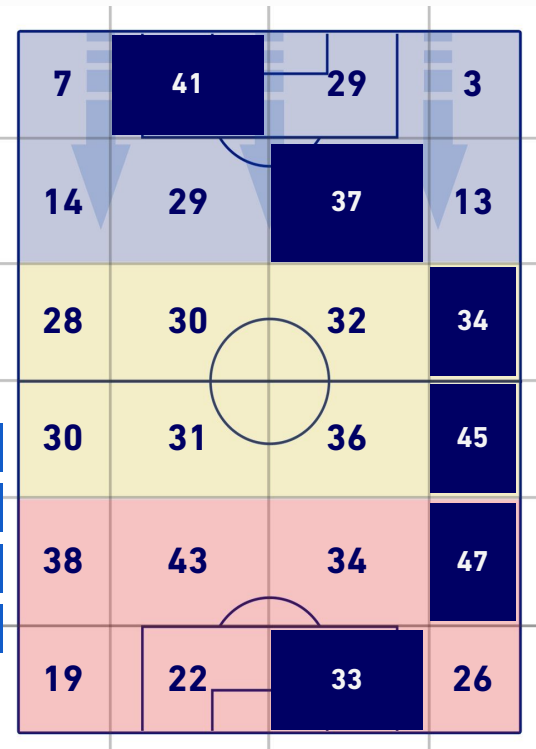

SALERNITANA

BILANCIAMENTO OFFENSIVO

28	Azioni di attacco	37
16	Tiri totali	28
13	Occasioni da gol	21

ZONE DI TIRO

1	Gol	1
6	In porta	9
9	Fuori Porta	11
1	Respinto	8

TOCCHI PALLA

638	Palloni giocati totali	701
296	DIFESA	173
226	CENTROCAMPO	266
116	ATTACCO	262

25	Tocchi area avversaria	55	
P. CUTRONE	5	20	M. DJURIC
N. BAJRAMI	4	6	F. BONAZZOLI
F. PARISI	4	5	F. FAZIO

EMPOLI

1-1

SALERNITANA

GIOCATORI CHIAVE

PATRICK CUTRONE 9

Ruolo:	Attaccante
Presenze in Serie A:	120
Gol in Serie A:	20
Data Nascita:	03/01/1998
Nazionalità:	ITA