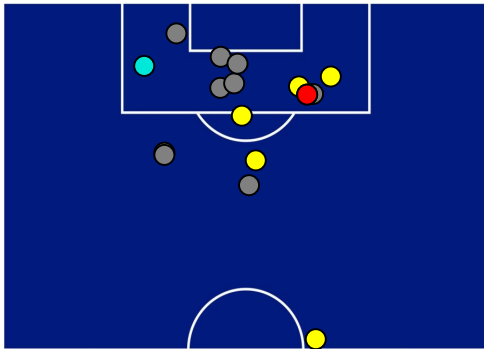

BARICENTRO 2° TEMPO

EMPOLI

1-1

SALERNITANA

BARICENTRO POSSESSO PROPRIO

BARICENTRO POSSESSO AVVERSARIO

EMPOLI

1-1

SALERNITANA

BILANCIAMENTO OFFENSIVO

28	Azioni di attacco	37
16	Tiri totali	28
13	Occasioni da gol	21

ZONE DI TIRO

1	Gol	1
6	In porta	9
9	Fuori Porta	11
1	Respinto	8

TOCCHI PALLA

638	Palloni giocati totali	701
296	DIFESA	173
226	CENTROCAMPO	266
116	ATTACCO	262

25	Tocchi area avversaria	55	
P. CUTRONE	5	20	M. DJURIC
N. BAJRAMI	4	6	F. BONAZZOLI
F. PARISI	4	5	F. FAZIO

EMPOLI

1-1

SALERNITANA

GIOCATORI CHIAVE

PATRICK CUTRONE 9

Ruolo:	Attaccante
Presenze in Serie A:	120
Gol in Serie A:	20
Data Nascita:	03/01/1998
Nazionalità:	ITA