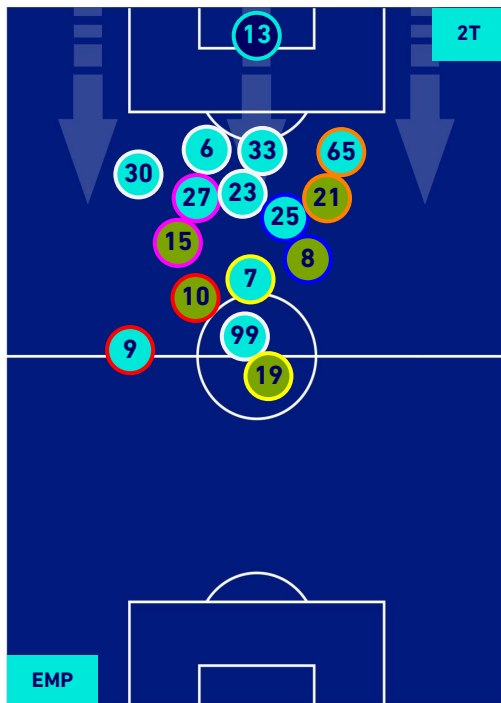

POSIZIONI MEDIE

Legenda:

- | | | | | |
|-----------------|-------------------|------------------|--------------------------------------|--|
| 1^ Sostituzione | Giocatore Entrato | Giocatore Uscito | Giocatore Entrato in sostituzione di | |
| 2^ Sostituzione | Giocatore Entrato | Giocatore Uscito | Giocatore Entrato in sostituzione di | |
| 3^ Sostituzione | Giocatore Entrato | Giocatore Uscito | Giocatore Entrato in sostituzione di | |
| 4^ Sostituzione | Giocatore Entrato | Giocatore Uscito | Giocatore Entrato in sostituzione di | |
| 5^ Sostituzione | Giocatore Entrato | Giocatore Uscito | Giocatore Entrato in sostituzione di | |

EMPOLI

1-1

SALERNITANA

POSIZIONI MEDIE POSSESSO PALLA [proprio]

Legenda:

- 1ª Sostituzione
- Giocatore Entrato
- Giocatore Uscito
- Giocatore Uscito
- 2ª Sostituzione
- Giocatore Entrato
- Giocatore Uscito
- Giocatore Uscito
- 3ª Sostituzione
- Giocatore Entrato
- Giocatore Uscito
- Giocatore Uscito
- 4ª Sostituzione
- Giocatore Entrato
- Giocatore Uscito
- Giocatore Uscito
- 5ª Sostituzione
- Giocatore Entrato
- Giocatore Uscito

- Giocatore Entrato in sostituzione di
- Giocatore Entrato
- Giocatore Entrato in sostituzione di
- Giocatore Entrato in sostituzione di
- Giocatore Entrato in sostituzione di

EMPOLI

1-1

SALERNITANA

POSIZIONI MEDIE POSSESSO PALLA [avversario]

Legenda:

- 1^ Sostituzione
- 2^ Sostituzione
- 3^ Sostituzione
- 4^ Sostituzione
- 5^ Sostituzione

- Giocatore Entrato
- Giocatore Entrato
- Giocatore Entrato
- Giocatore Entrato
- Giocatore Entrato

- Giocatore Uscito
- Giocatore Uscito
- Giocatore Uscito
- Giocatore Uscito
- Giocatore Uscito