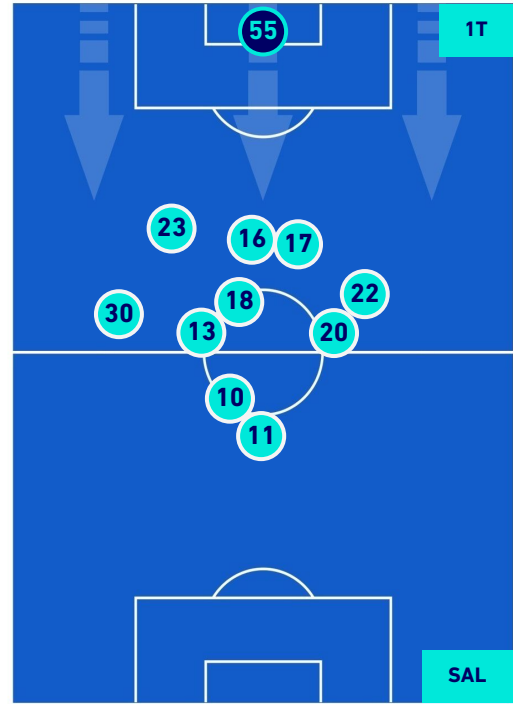

POSIZIONI MEDIE

Legenda:

- | | | | | |
|-----------------|-------------------|------------------|--------------------------------------|--|
| 1^ Sostituzione | Giocatore Entrato | Giocatore Uscito | Giocatore Entrato in sostituzione di | |
| 2^ Sostituzione | Giocatore Entrato | Giocatore Uscito | Giocatore Entrato in sostituzione di | |
| 3^ Sostituzione | Giocatore Entrato | Giocatore Uscito | Giocatore Entrato in sostituzione di | |
| 4^ Sostituzione | Giocatore Entrato | Giocatore Uscito | Giocatore Entrato in sostituzione di | |
| 5^ Sostituzione | Giocatore Entrato | Giocatore Uscito | Giocatore Entrato in sostituzione di | |

EMPOLI

1-1

SALERNITANA

POSIZIONI MEDIE POSSESSO PALLA [proprio]

Legenda:

- 1ª Sostituzione
- Giocatore Entrato
- Giocatore Uscito
- Giocatore Uscito
- 2ª Sostituzione
- Giocatore Entrato
- Giocatore Uscito
- Giocatore Uscito
- 3ª Sostituzione
- Giocatore Entrato
- Giocatore Uscito
- Giocatore Uscito
- 4ª Sostituzione
- Giocatore Entrato
- Giocatore Uscito
- Giocatore Uscito
- 5ª Sostituzione
- Giocatore Entrato
- Giocatore Uscito

- Giocatore Entrato in sostituzione di
- Giocatore Entrato
- Giocatore Entrato in sostituzione di
- Giocatore Entrato in sostituzione di
- Giocatore Entrato in sostituzione di

EMPOLI

1-1

SALERNITANA

POSIZIONI MEDIE POSSESSO PALLA [avversario]

Legenda:

- 1^ Sostituzione
- 2^ Sostituzione
- 3^ Sostituzione
- 4^ Sostituzione
- 5^ Sostituzione

- Giocatore Entrato
- Giocatore Entrato
- Giocatore Entrato
- Giocatore Entrato
- Giocatore Entrato

- Giocatore Uscito
- Giocatore Uscito
- Giocatore Uscito
- Giocatore Uscito
- Giocatore Uscito