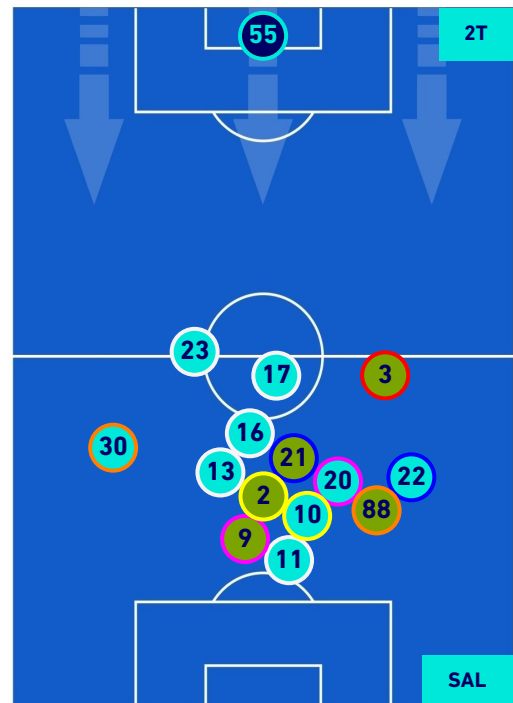

POSIZIONI MEDIE

Legenda:

- | | | | | |
|-----------------|-------------------|------------------|--------------------------------------|--|
| 1^ Sostituzione | Giocatore Entrato | Giocatore Uscito | Giocatore Entrato in sostituzione di | |
| 2^ Sostituzione | Giocatore Entrato | Giocatore Uscito | Giocatore Entrato in sostituzione di | |
| 3^ Sostituzione | Giocatore Entrato | Giocatore Uscito | Giocatore Entrato in sostituzione di | |
| 4^ Sostituzione | Giocatore Entrato | Giocatore Uscito | Giocatore Entrato in sostituzione di | |
| 5^ Sostituzione | Giocatore Entrato | Giocatore Uscito | Giocatore Entrato in sostituzione di | |

EMPOLI

1-1

SALERNITANA

POSIZIONI MEDIE POSSESSO PALLA [proprio]

Legenda:

- 1ª Sostituzione
- Giocatore Entrato
- Giocatore Uscito
- Giocatore Uscito
- 2ª Sostituzione
- Giocatore Entrato
- Giocatore Uscito
- Giocatore Uscito
- 3ª Sostituzione
- Giocatore Entrato
- Giocatore Uscito
- Giocatore Uscito
- 4ª Sostituzione
- Giocatore Entrato
- Giocatore Uscito
- Giocatore Uscito
- 5ª Sostituzione
- Giocatore Entrato
- Giocatore Uscito