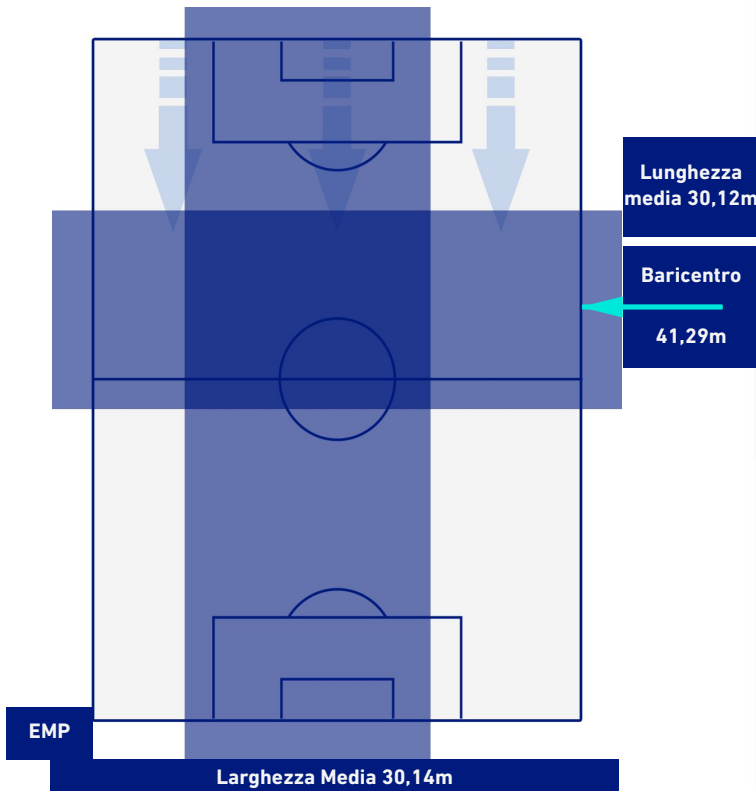

BARICENTRO 2° TEMPO