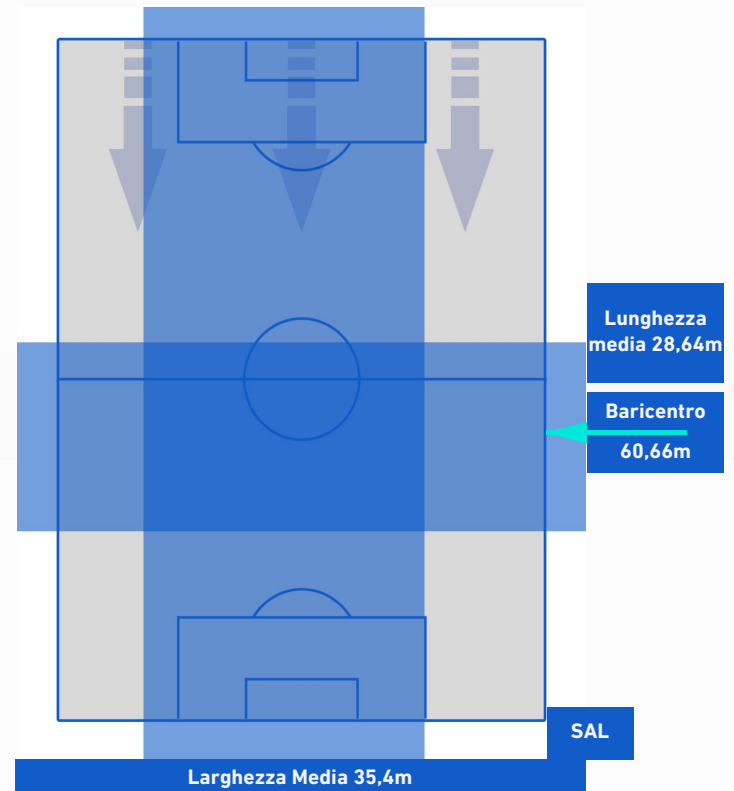

BARICENTRO 2° TEMPO