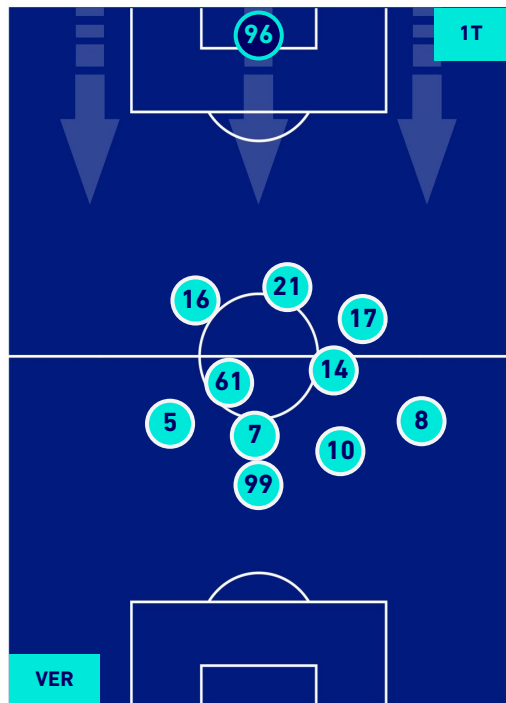

HELLAS VERONA

1-3

MILAN

HEATMAP

HELLAS VERONA

1-3

MILAN

POSIZIONI MEDIE

Legenda:

- 1^ Sostituzione
- 2^ Sostituzione
- 3^ Sostituzione
- 4^ Sostituzione
- 5^ Sostituzione

- Giocatore Entrato
- Giocatore Entrato
- Giocatore Entrato
- Giocatore Entrato
- Giocatore Entrato

- Giocatore Uscito
- Giocatore Uscito
- Giocatore Uscito
- Giocatore Uscito
- Giocatore Uscito

- Giocatore Entrato in sostituzione di
- Giocatore Entrato in sostituzione di
- Giocatore Entrato in sostituzione di
- Giocatore Entrato in sostituzione di

- Giocatore Uscito
- Giocatore Uscito
- Giocatore Uscito
- Giocatore Uscito

HELLAS VERONA

1-3

MILAN

POSIZIONI MEDIE POSSESSO PALLA [proprio]

Legenda:

- 1^ Sostituzione
- 2^ Sostituzione
- 3^ Sostituzione
- 4^ Sostituzione
- 5^ Sostituzione

- Giocatore Entrato
- Giocatore Entrato
- Giocatore Entrato
- Giocatore Entrato
- Giocatore Entrato