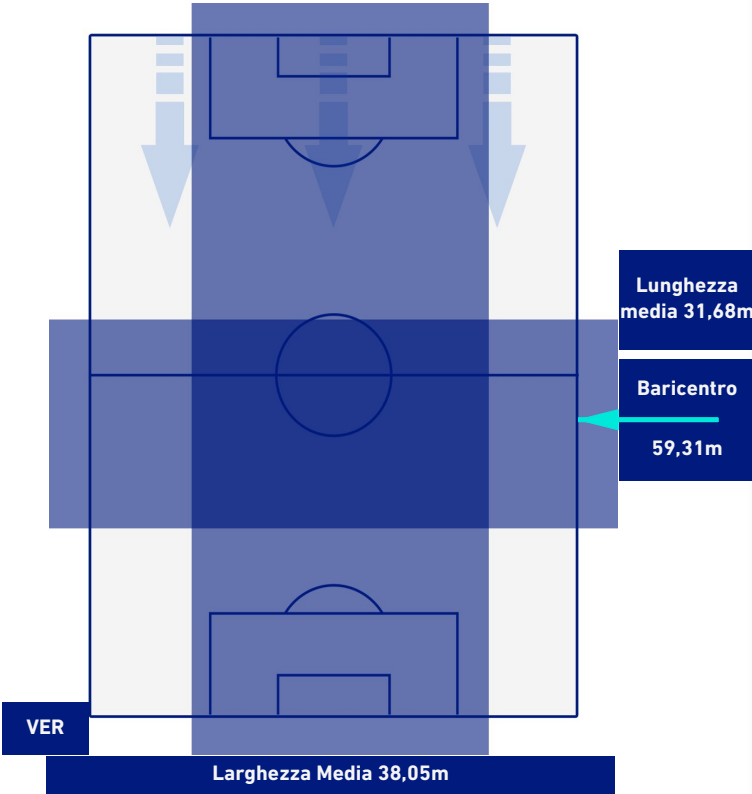

HELLAS VERONA

1 - 3

MILAN

BARICENTRO POSSESSO PROPRIO