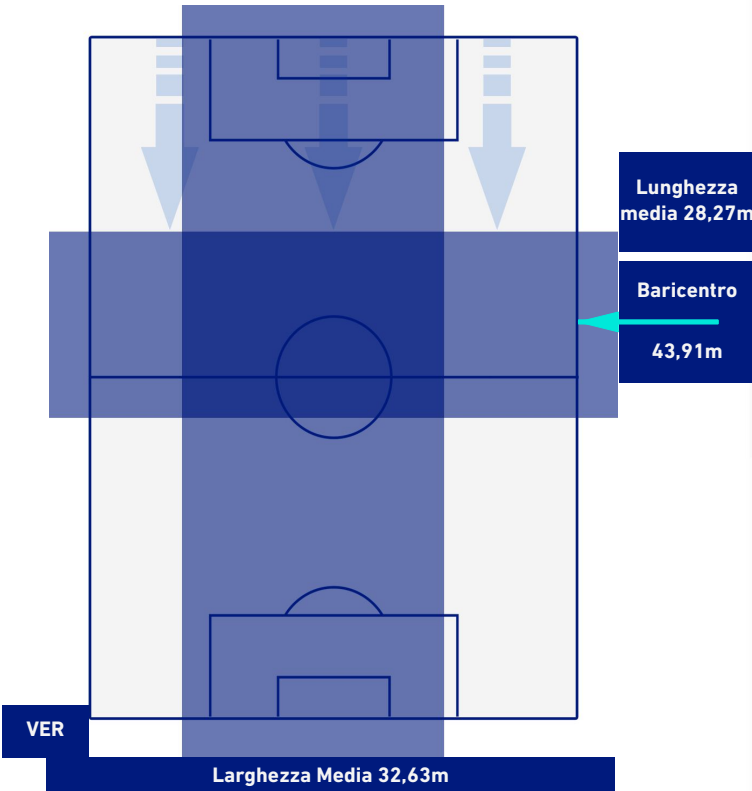

-
-
-
-

HELLAS VERONA

1 - 3

MILAN

BARICENTRO 1° TEMPO

BARICENTRO 2° TEMPO

HELLAS VERONA

1 - 3

MILAN

BARICENTRO POSSESSO PROPRIO

BARICENTRO POSSESSO AVVERSARIO

HELLAS VERONA

1 - 3

MILAN

BILANCIAMENTO OFFENSIVO

25	Azioni di attacco	32
10	Tiri totali	18
9	Occasioni da gol	15