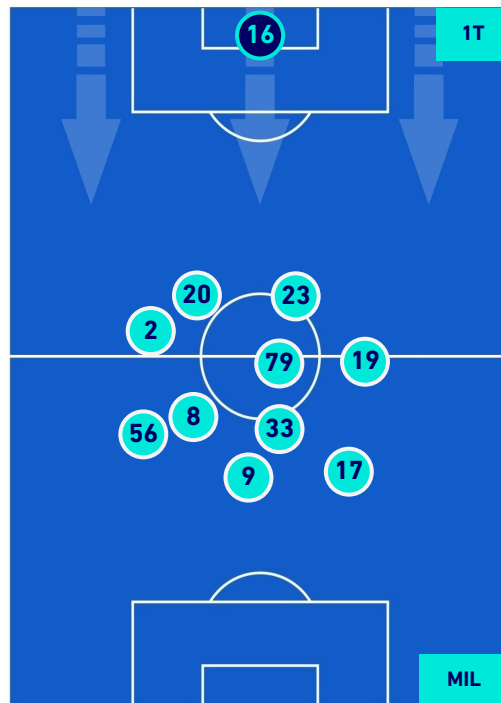

HELLAS VERONA

1-3

MILAN

POSIZIONI MEDIE

Legenda:

- 1^ Sostituzione
- 2^ Sostituzione
- 3^ Sostituzione
- 4^ Sostituzione
- 5^ Sostituzione

- Giocatore Entrato
- Giocatore Entrato
- Giocatore Entrato
- Giocatore Entrato
- Giocatore Entrato

- Giocatore Uscito
- Giocatore Uscito
- Giocatore Uscito
- Giocatore Uscito
- Giocatore Uscito

- Giocatore Entrato in sostituzione di
- Giocatore Entrato in sostituzione di
- Giocatore Entrato in sostituzione di
- Giocatore Entrato in sostituzione di