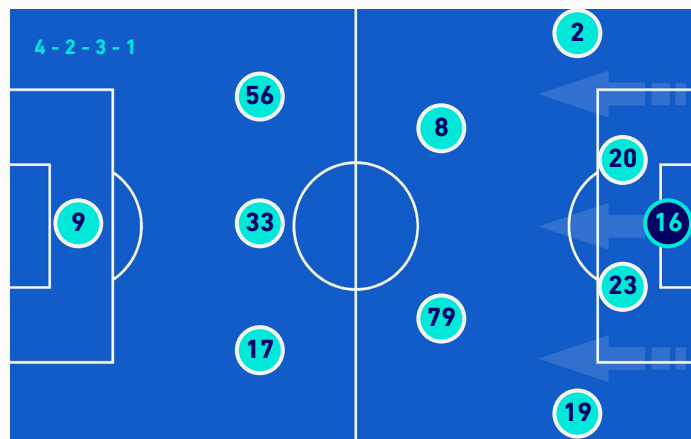

A disposizione	
	CIPRIAN TATARUSANU 1
	ANTONIO MIRANTE 83
	ISMAEL BENNACER 4
	FODE' BALLO-TOURE' 5
	BRAHIM DIAZ 10
	ZLATAN IBRAHIMOVIC 11
	ANTE REBIC 12
	ALESSIO ROMAGNOLI 13
	ALESSANDRO FLORENZI 25
	JUNIOR MESSIAS 30
	TIEMOUE' BAKAYOKO 41
	MATTEO GABBIA 46

Allenatore: **STEFANO PIOLI**

Quarto Uomo: **GIOVANNI AYROLDI**
V.A.R.: **GIANLUCA AURELIANO**
A.V.A.R.: **MATTEO PASSERI**