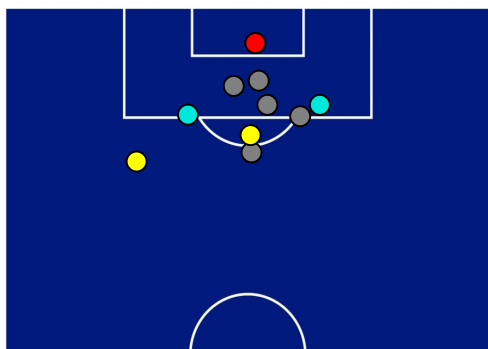

MILAN

BARICENTRO POSSESSO PROPRIO

BARICENTRO POSSESSO AVVERSARIO

HELLAS VERONA

1 - 3

MILAN

BILANCIAMENTO OFFENSIVO

25	Azioni di attacco	32
10	Tiri totali	18
9	Occasioni da gol	15

ZONE DI TIRO

1	Gol	3
3	In porta	8
5	Fuori Porta	6
2	Respinto	4

TOCCHI PALLA

640	Palloni giocati totali	673
249	DIFESA	209
244	CENTROCAMPO	293
147	ATTACCO	171

13	Tocchi area avversaria	29	
G. CAPRARI	3	10	R. LEAO
D. FARAONI	2	6	O. GIROUD
K. LASAGNA	2	3	F. TOMORI