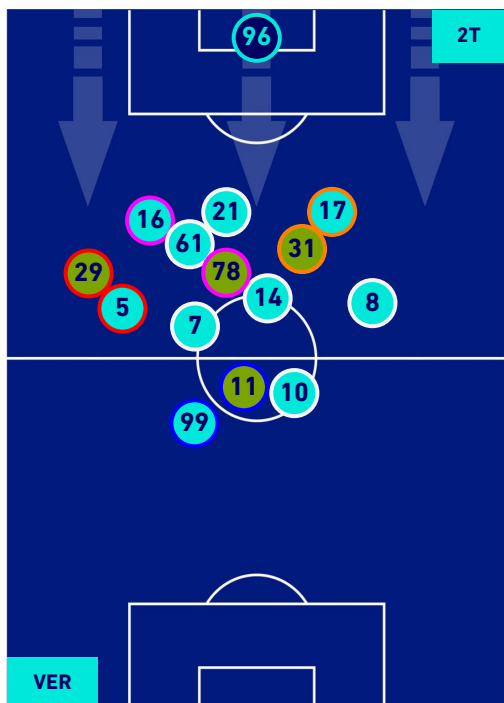

HELLAS VERONA

1-3

MILAN

POSIZIONI MEDIE POSSESSO PALLA [proprio]

Legenda:

- 1^ Sostituzione
- 2^ Sostituzione
- 3^ Sostituzione
- 4^ Sostituzione
- 5^ Sostituzione

- Giocatore Entrato
- Giocatore Entrato
- Giocatore Entrato
- Giocatore Entrato
- Giocatore Entrato

-
-
-
-

HELLAS VERONA

1-3

MILAN

POSIZIONI MEDIE POSSESSO PALLA [avversario]

Legenda:

- 1^ Sostituzione
- 2^ Sostituzione
- 3^ Sostituzione
- 4^ Sostituzione
- 5^ Sostituzione

- Giocatore Entrato
- Giocatore Entrato
- Giocatore Entrato
- Giocatore Entrato
- Giocatore Entrato
- Giocatore Entrato

- Giocatore Uscito
- Giocatore Uscito
- Giocatore Uscito
- Giocatore Uscito
- Giocatore Uscito

- Giocatore Entrato in sostituzione di
- Giocatore Entrato in sostituzione di
- Giocatore Entrato in sostituzione di
- Giocatore Entrato in sostituzione di