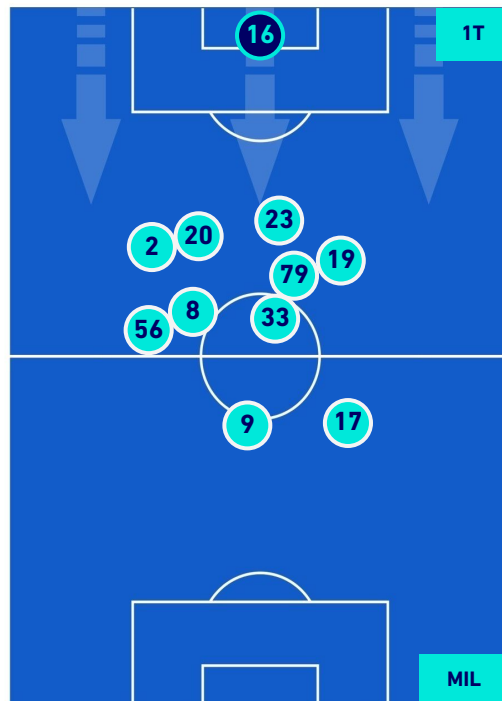

HELLAS VERONA

1-3

MILAN

POSIZIONI MEDIE POSSESSO PALLA [proprio]

Legenda:

- 1^ Sostituzione
- 2^ Sostituzione
- 3^ Sostituzione
- 4^ Sostituzione
- 5^ Sostituzione

- Giocatore Entrato
- Giocatore Entrato
- Giocatore Entrato
- Giocatore Entrato
- Giocatore Entrato

-
-
-
-

HELLAS VERONA

1-3

MILAN

POSIZIONI MEDIE POSSESSO PALLA [avversario]

Legenda:

- 1^ Sostituzione
- 2^ Sostituzione
- 3^ Sostituzione
- 4^ Sostituzione
- 5^ Sostituzione

- Giocatore Entrato
- Giocatore Entrato
- Giocatore Entrato
- Giocatore Entrato
- Giocatore Entrato
- Giocatore Entrato