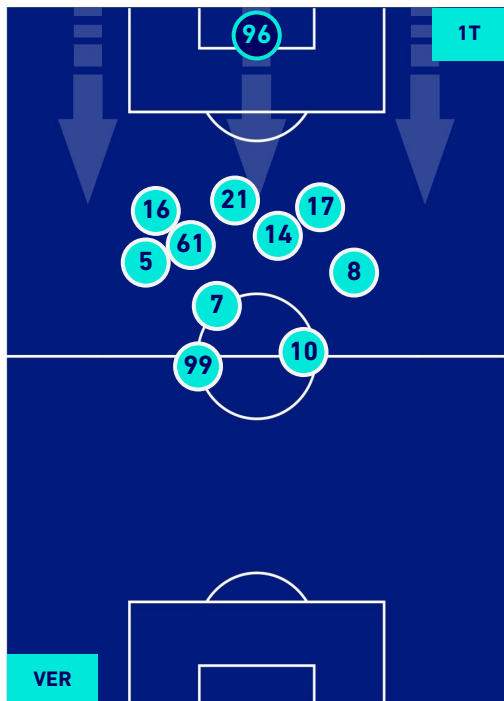

-
-
-
-

HELLAS VERONA

1-3

MILAN

POSIZIONI MEDIE POSSESSO PALLA [avversario]

Legenda:

- 1^ Sostituzione
- 2^ Sostituzione
- 3^ Sostituzione
- 4^ Sostituzione
- 5^ Sostituzione

- Giocatore Entrato
- Giocatore Entrato
- Giocatore Entrato
- Giocatore Entrato
- Giocatore Entrato
- Giocatore Entrato