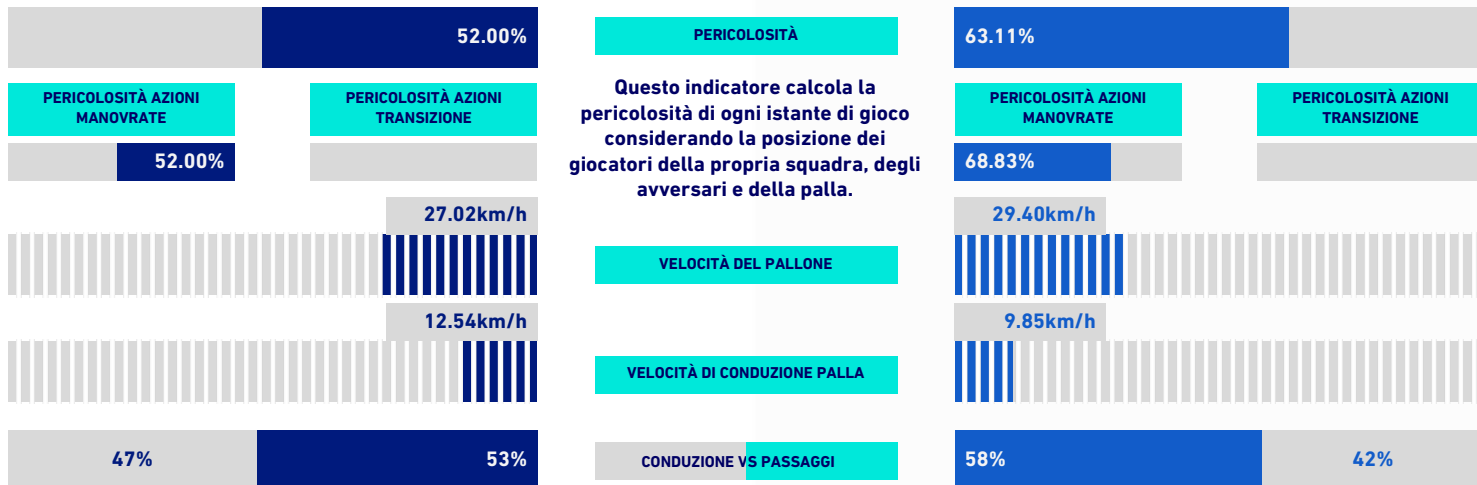

HELLAS VERONA

1 - 3

MILAN

VIRTUAL COACH

INDICATORI DI SQUADRA

RECORDMEN

INDICE DI VERTICALITÀ

Numero di giocatori avversari superati da un passaggio verticale. Calcolato solo se il passaggio è andato a buon fine. Dà idea di quanto un giocatore tenda a superare le linee di pressione avversarie.