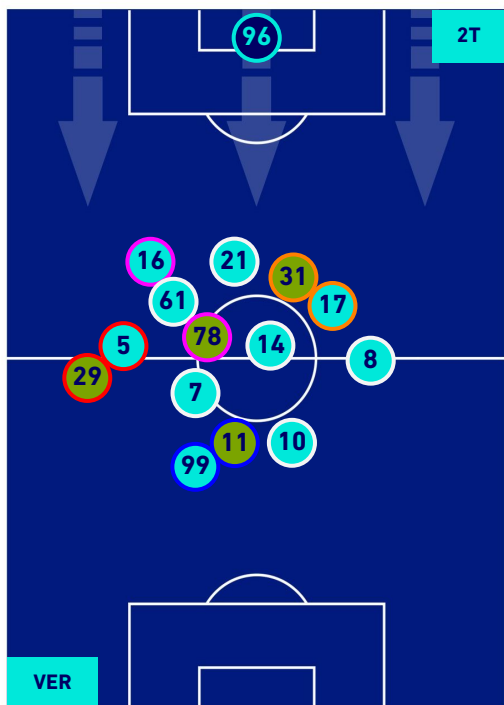

HELLAS VERONA

1-3

MILAN

POSIZIONI MEDIE

Legenda:

- 1^ Sostituzione
- 2^ Sostituzione
- 3^ Sostituzione
- 4^ Sostituzione
- 5^ Sostituzione

- Giocatore Entrato
- Giocatore Entrato
- Giocatore Entrato
- Giocatore Entrato
- Giocatore Entrato

- Giocatore Uscito
- Giocatore Uscito
- Giocatore Uscito
- Giocatore Uscito
- Giocatore Uscito

- Giocatore Entrato in sostituzione di
- Giocatore Entrato in sostituzione di
- Giocatore Entrato in sostituzione di
- Giocatore Entrato in sostituzione di