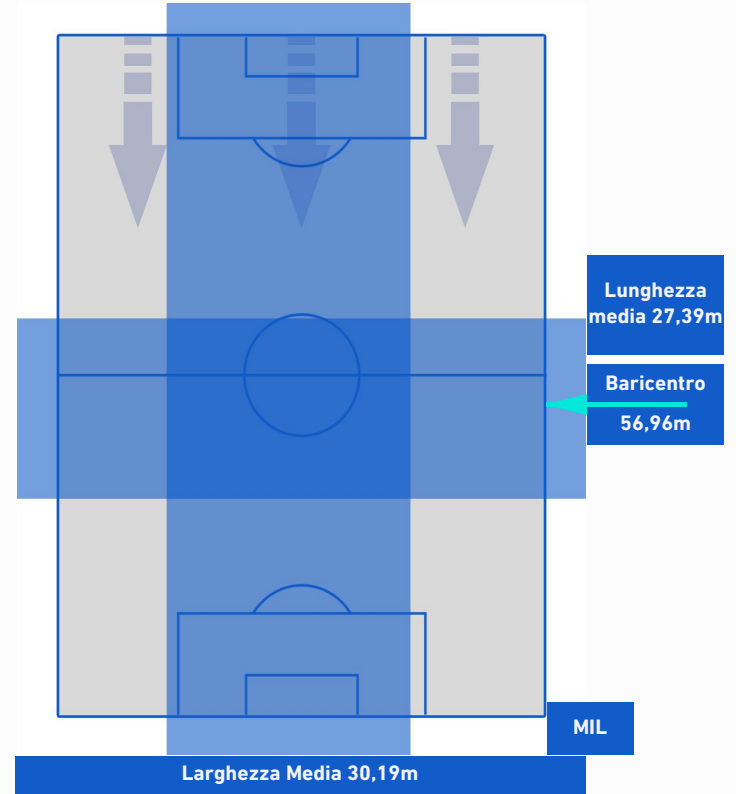

-
-
-
-

HELLAS VERONA

1 - 3

MILAN

BARICENTRO 1° TEMPO

BARICENTRO 2° TEMPO

HELLAS VERONA

1 - 3

MILAN

BARICENTRO POSSESSO PROPRIO

BARICENTRO POSSESSO AVVERSARIO

HELLAS VERONA

1 - 3

MILAN

BILANCIAMENTO OFFENSIVO

25	Azioni di attacco	32
10	Tiri totali	18
9	Occasioni da gol	15