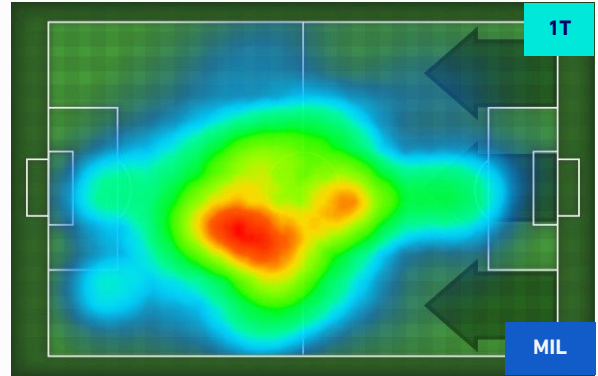

Jog-Run-Sprint (km 109.701)		
40.032	59.547	10.121

I dati fisici sono relativi alla rilevazione live e potranno differire da quelli certificati consegnati successivamente agli staff tecnici

Jog:	0-7 km/h	Run:	7.1-15 km/h	Sprint:	15.1+ km/h	Jog + Run + Sprint:	Distanza Totale Percorsa
TOP Sprinter:	Picco di velocità istantaneo, top 5 giocatori per squadra						

HELLAS VERONA

1-3

MILAN

HEATMAP

HELLAS VERONA

1-3

MILAN

POSIZIONI MEDIE