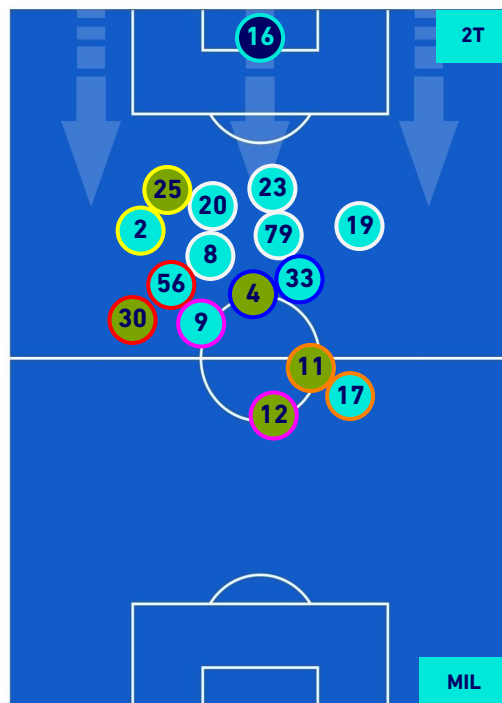

-
-
-
-

HELLAS VERONA

1-3

MILAN

POSIZIONI MEDIE POSSESSO PALLA [avversario]

Legenda:

- 1^ Sostituzione
- 2^ Sostituzione
- 3^ Sostituzione
- 4^ Sostituzione
- 5^ Sostituzione

- Giocatore Entrato
- Giocatore Entrato
- Giocatore Entrato
- Giocatore Entrato
- Giocatore Entrato
- Giocatore Entrato