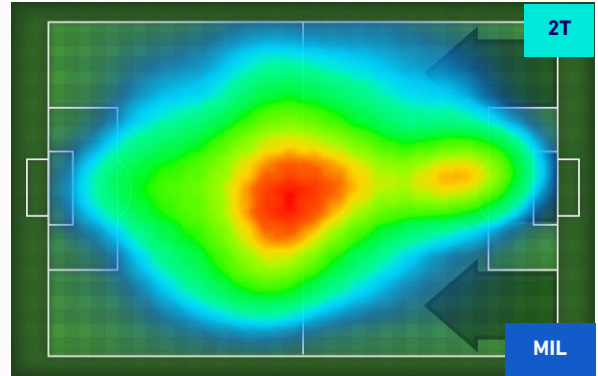

Jog-Run-Sprint (km 109.701)		
40.032	59.547	10.121

I dati fisici sono relativi alla rilevazione live e potranno differire da quelli certificati consegnati successivamente agli staff tecnici

Jog:	0-7 km/h	Run:	7.1-15 km/h	Sprint:	15.1+ km/h	Jog + Run + Sprint:	Distanza Totale Percorsa
TOP Sprinter:	Picco di velocità istantaneo, top 5 giocatori per squadra						

HELLAS VERONA

1-3

MILAN

HEATMAP

HELLAS VERONA

1-3

MILAN

POSIZIONI MEDIE