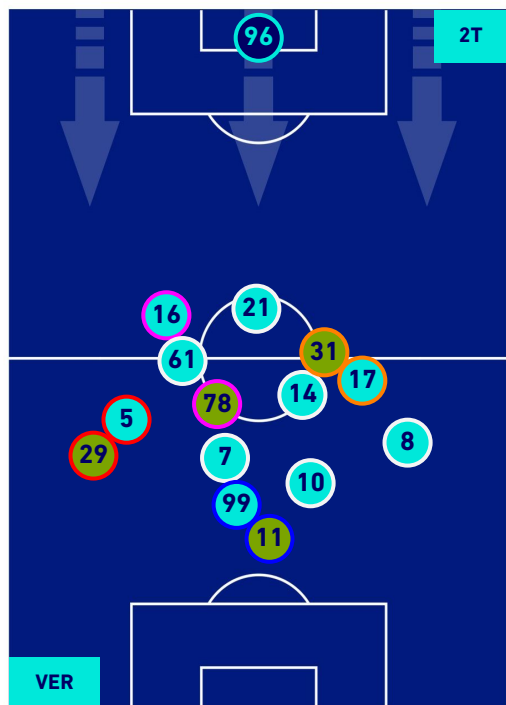

HELLAS VERONA

1-3

MILAN

HEATMAP

HELLAS VERONA

1-3

MILAN

POSIZIONI MEDIE

Legenda:

- 1^ Sostituzione
- 2^ Sostituzione
- 3^ Sostituzione
- 4^ Sostituzione
- 5^ Sostituzione

- Giocatore Entrato
- Giocatore Entrato
- Giocatore Entrato
- Giocatore Entrato
- Giocatore Entrato

- Giocatore Uscito
- Giocatore Uscito
- Giocatore Uscito
- Giocatore Uscito
- Giocatore Uscito

- Giocatore Entrato in sostituzione di
- Giocatore Entrato in sostituzione di
- Giocatore Entrato in sostituzione di
- Giocatore Entrato in sostituzione di

- Giocatore Uscito
- Giocatore Uscito
- Giocatore Uscito
- Giocatore Uscito

HELLAS VERONA

1-3

MILAN

POSIZIONI MEDIE POSSESSO PALLA [proprio]

Legenda:

- 1^ Sostituzione
- 2^ Sostituzione
- 3^ Sostituzione
- 4^ Sostituzione
- 5^ Sostituzione

- Giocatore Entrato
- Giocatore Entrato
- Giocatore Entrato
- Giocatore Entrato
- Giocatore Entrato