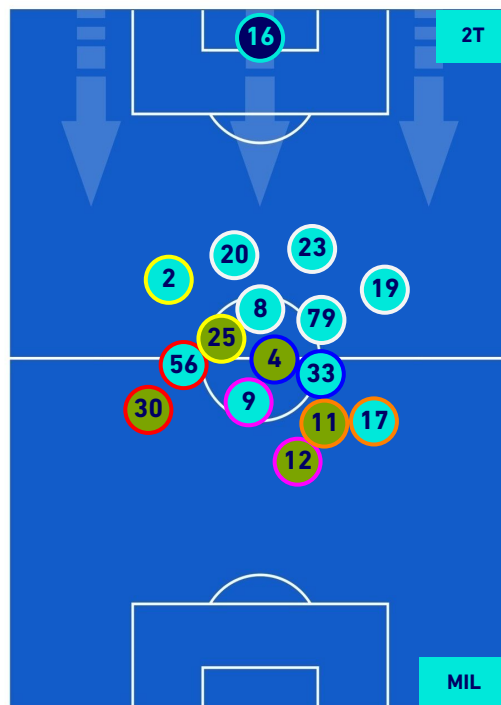

HELLAS VERONA

1-3

MILAN

POSIZIONI MEDIE

Legenda:

- 1^ Sostituzione
- 2^ Sostituzione
- 3^ Sostituzione
- 4^ Sostituzione
- 5^ Sostituzione

- Giocatore Entrato
- Giocatore Entrato
- Giocatore Entrato
- Giocatore Entrato
- Giocatore Entrato

- Giocatore Uscito
- Giocatore Uscito
- Giocatore Uscito
- Giocatore Uscito
- Giocatore Uscito

- Giocatore Entrato in sostituzione di
- Giocatore Entrato in sostituzione di
- Giocatore Entrato in sostituzione di
- Giocatore Entrato in sostituzione di