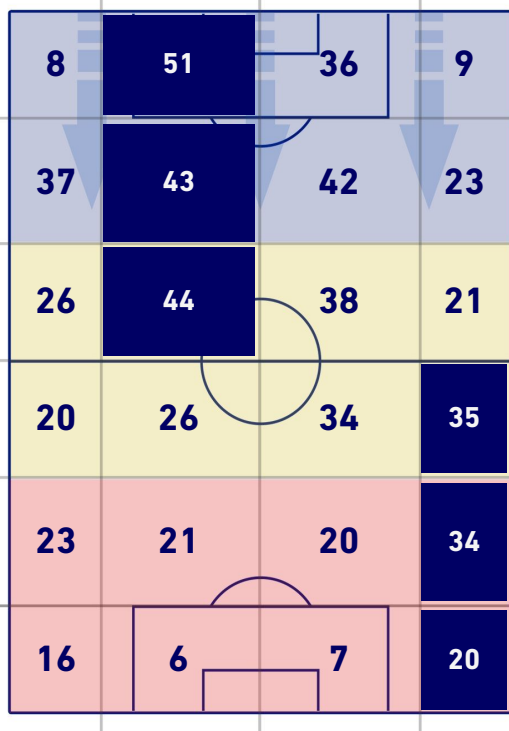

MILAN

BARICENTRO POSSESSO PROPRIO

BARICENTRO POSSESSO AVVERSARIO

HELLAS VERONA

1 - 3

MILAN

BILANCIAMENTO OFFENSIVO

25	Azioni di attacco	32
10	Tiri totali	18
9	Occasioni da gol	15

ZONE DI TIRO

1	Gol	3
3	In porta	8
5	Fuori Porta	6
2	Respinto	4

TOCCHI PALLA

640	Palloni giocati totali	673
249	DIFESA	209
244	CENTROCAMPO	293
147	ATTACCO	171

13	Tocchi area avversaria	29	
G. CAPRARI	3	10	R. LEAO
D. FARAONI	2	6	O. GIROUD
K. LASAGNA	2	3	F. TOMORI