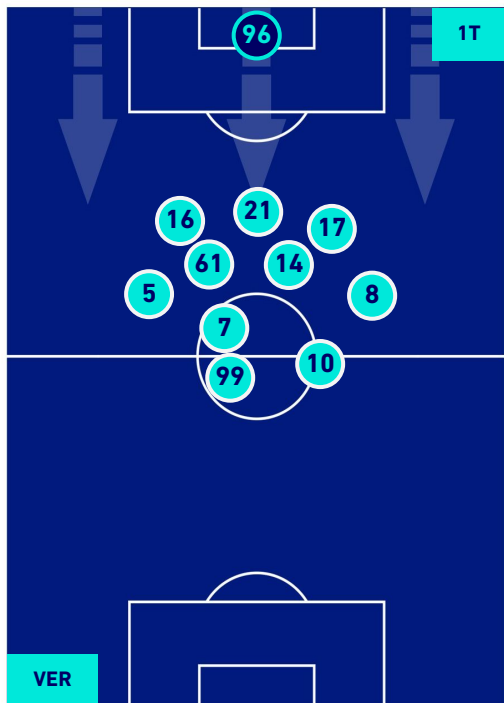

HELLAS VERONA

1-3

MILAN

POSIZIONI MEDIE

Legenda:

- 1^ Sostituzione
- 2^ Sostituzione
- 3^ Sostituzione
- 4^ Sostituzione
- 5^ Sostituzione

- Giocatore Entrato
- Giocatore Entrato
- Giocatore Entrato
- Giocatore Entrato
- Giocatore Entrato

- Giocatore Uscito
- Giocatore Uscito
- Giocatore Uscito
- Giocatore Uscito
- Giocatore Uscito

- Giocatore Entrato in sostituzione di
- Giocatore Entrato in sostituzione di
- Giocatore Entrato in sostituzione di
- Giocatore Entrato in sostituzione di