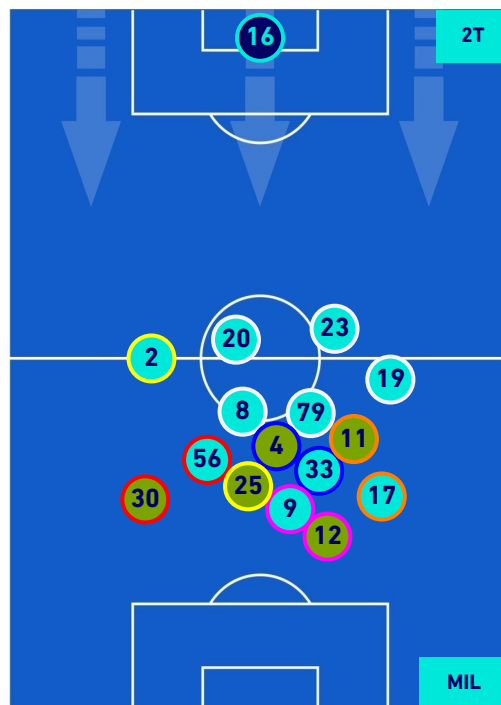

HELLAS VERONA

1-3

MILAN

HEATMAP

HELLAS VERONA

1-3

MILAN

POSIZIONI MEDIE

Legenda:

- 1^ Sostituzione
- 2^ Sostituzione
- 3^ Sostituzione
- 4^ Sostituzione
- 5^ Sostituzione

- Giocatore Entrato
- Giocatore Entrato
- Giocatore Entrato
- Giocatore Entrato
- Giocatore Entrato

- Giocatore Uscito
- Giocatore Uscito
- Giocatore Uscito
- Giocatore Uscito
- Giocatore Uscito

- Giocatore Entrato in sostituzione di
- Giocatore Entrato in sostituzione di
- Giocatore Entrato in sostituzione di
- Giocatore Entrato in sostituzione di

- Giocatore Uscito
- Giocatore Uscito
- Giocatore Uscito
- Giocatore Uscito

HELLAS VERONA

1-3

MILAN

POSIZIONI MEDIE POSSESSO PALLA [proprio]

Legenda:

- 1^ Sostituzione
- 2^ Sostituzione
- 3^ Sostituzione
- 4^ Sostituzione
- 5^ Sostituzione

- Giocatore Entrato
- Giocatore Entrato
- Giocatore Entrato
- Giocatore Entrato
- Giocatore Entrato