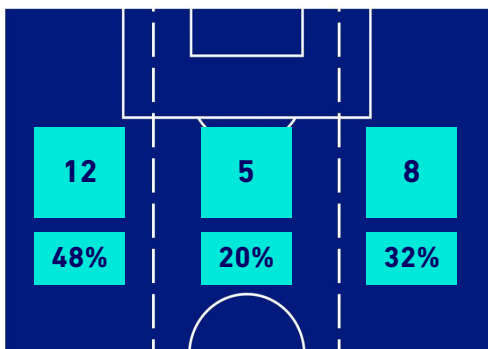

MILAN

BARICENTRO POSSESSO PROPRIO

BARICENTRO POSSESSO AVVERSARIO

HELLAS VERONA

1 - 3

MILAN

BILANCIAMENTO OFFENSIVO

25	Azioni di attacco	32
10	Tiri totali	18
9	Occasioni da gol	15

ZONE DI TIRO

1	Gol	3
3	In porta	8
5	Fuori Porta	6
2	Respinto	4

TOCCHI PALLA

640	Palloni giocati totali	673
249	DIFESA	209
244	CENTROCAMPO	293
147	ATTACCO	171

13	Tocchi area avversaria	29	
G. CAPRARI	3	10	R. LEAO
D. FARAONI	2	6	O. GIROUD
K. LASAGNA	2	3	F. TOMORI