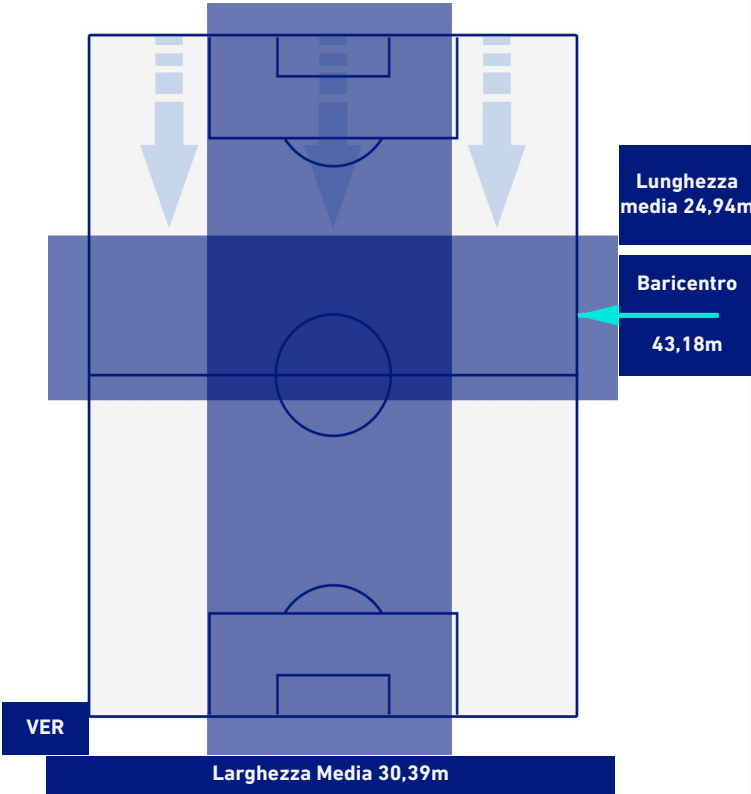

-
-
-
-

HELLAS VERONA

1 - 3

MILAN

BARICENTRO 1° TEMPO

BARICENTRO 2° TEMPO

HELLAS VERONA

1 - 3