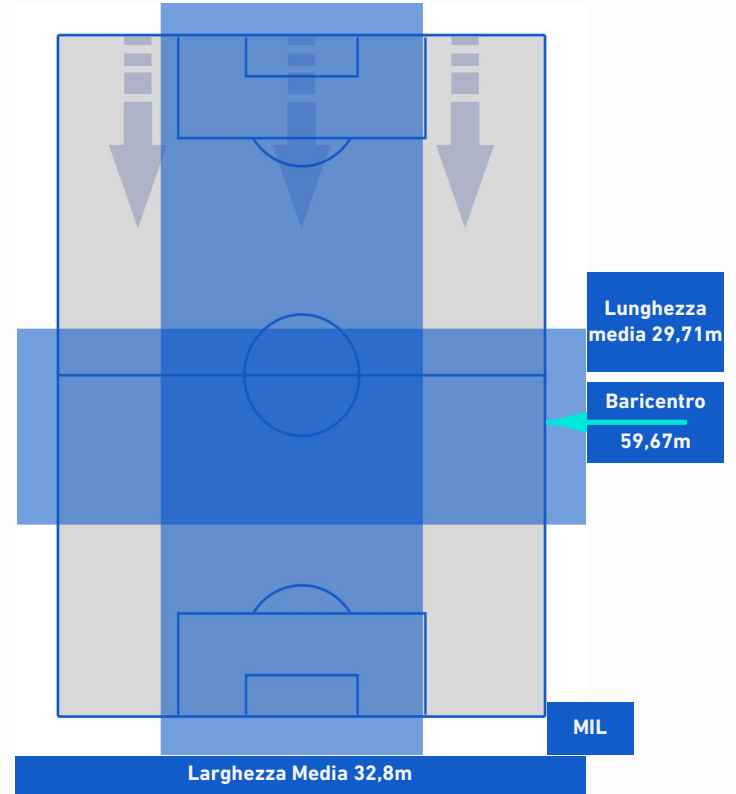

-
-
-
-

HELLAS VERONA

1-3

MILAN

POSIZIONI MEDIE POSSESSO PALLA [avversario]

Legenda:

- 1^ Sostituzione
- 2^ Sostituzione
- 3^ Sostituzione
- 4^ Sostituzione
- 5^ Sostituzione

- Giocatore Entrato
- Giocatore Entrato
- Giocatore Entrato
- Giocatore Entrato
- Giocatore Entrato
- Giocatore Entrato

-
-
-
-

HELLAS VERONA

1 - 3

MILAN

BARICENTRO 1° TEMPO

BARICENTRO 2° TEMPO

HELLAS VERONA

1 - 3

MILAN

BARICENTRO POSSESSO PROPRIO

BARICENTRO POSSESSO AVVERSARIO

HELLAS VERONA

1 - 3

MILAN

BILANCIAMENTO OFFENSIVO

25	Azioni di attacco	32
10	Tiri totali	18
9	Occasioni da gol	15