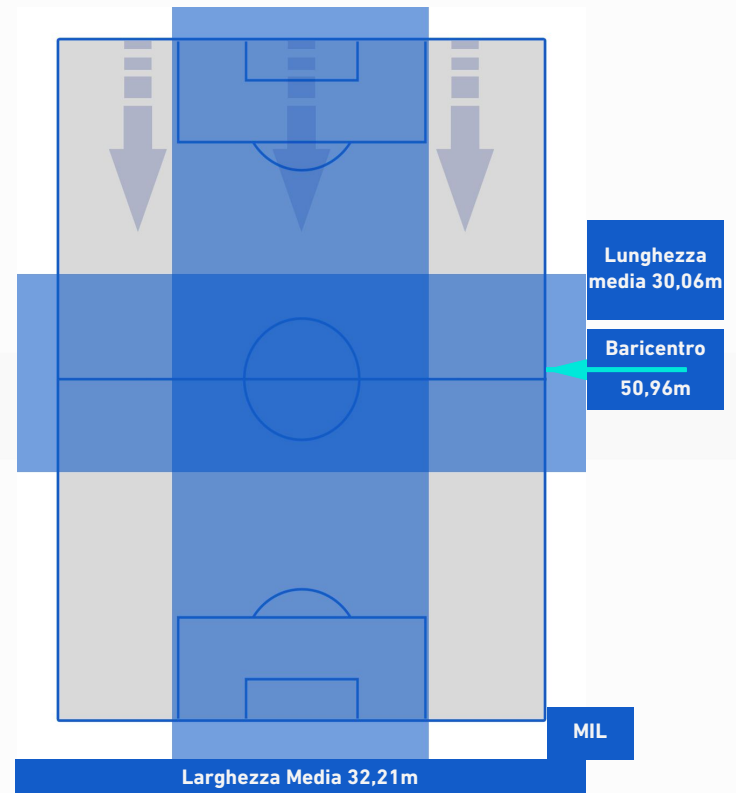

-
-
-
-

HELLAS VERONA

1 - 3

MILAN

BARICENTRO 1° TEMPO

BARICENTRO 2° TEMPO

HELLAS VERONA

1 - 3

MILAN

BARICENTRO POSSESSO PROPRIO

BARICENTRO POSSESSO AVVERSARIO

HELLAS VERONA

1 - 3

MILAN

BILANCIAMENTO OFFENSIVO

25	Azioni di attacco	32
10	Tiri totali	18
9	Occasioni da gol	15