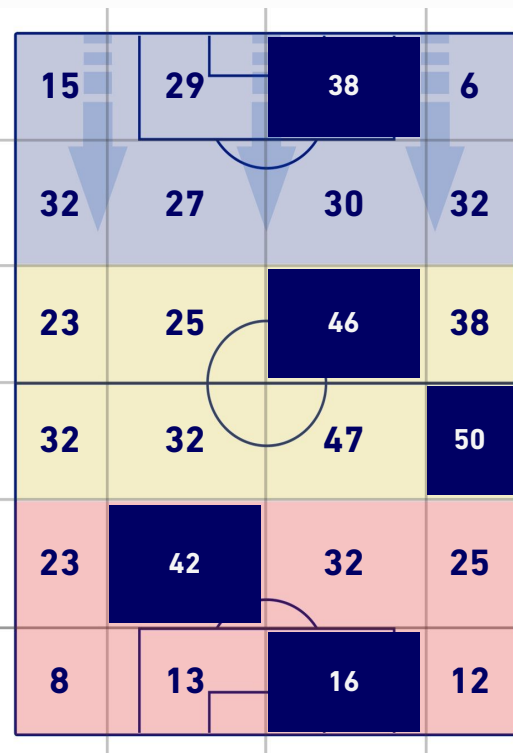

MILAN

BARICENTRO POSSESSO PROPRIO

BARICENTRO POSSESSO AVVERSARIO

HELLAS VERONA

1 - 3

MILAN

BILANCIAMENTO OFFENSIVO

25	Azioni di attacco	32
10	Tiri totali	18
9	Occasioni da gol	15

ZONE DI TIRO

1	Gol	3
3	In porta	8
5	Fuori Porta	6
2	Respinto	4

TOCCHI PALLA

640	Palloni giocati totali	673
249	DIFESA	209
244	CENTROCAMPO	293
147	ATTACCO	171

13	Tocchi area avversaria	29	
G. CAPRARI	3	10	R. LEAO
D. FARAONI	2	6	O. GIROUD
K. LASAGNA	2	3	F. TOMORI

HELLAS VERONA

1 - 3

MILAN

GIOCATORI CHIAVE

DAVIDE FARAONI	5
-----------------------	----------

Ruolo:	Difensore
Presenze in Serie A:	159
Gol in Serie A:	16
Data Nascita:	25/10/1991
Nazionalità:	ITA

Jog 34% - Run 54% - Sprint 12% **Km 8.2**