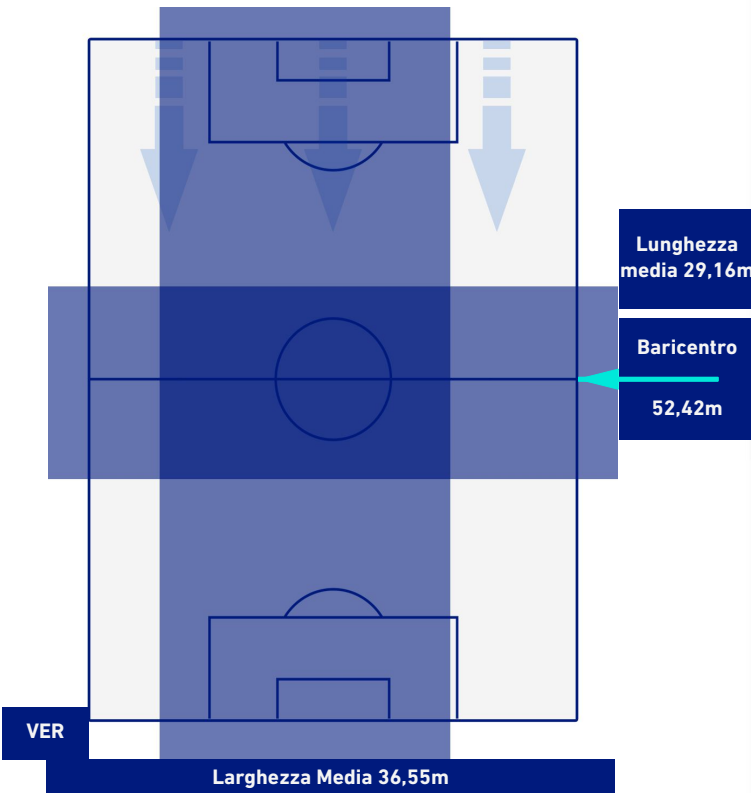

-
-
-
-

HELLAS VERONA

1 - 3

MILAN

BARICENTRO 1° TEMPO

BARICENTRO 2° TEMPO

HELLAS VERONA

1 - 3

MILAN

BARICENTRO POSSESSO PROPRIO

BARICENTRO POSSESSO AVVERSARIO

HELLAS VERONA

1 - 3

MILAN

BILANCIAMENTO OFFENSIVO

25	Azioni di attacco	32
10	Tiri totali	18
9	Occasioni da gol	15