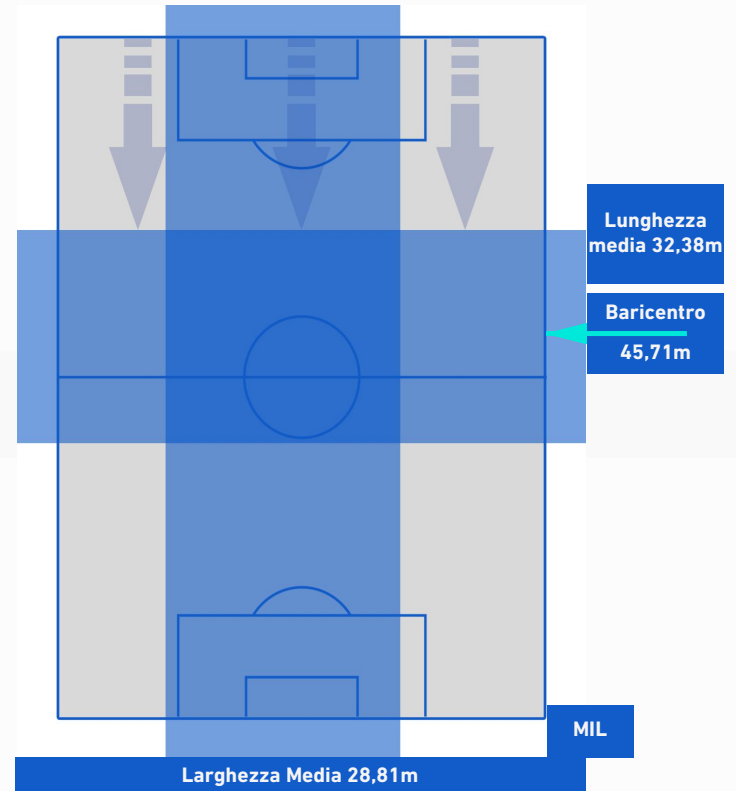

-
-
-
-

HELLAS VERONA

1-3

MILAN

POSIZIONI MEDIE POSSESSO PALLA [avversario]

Legenda:

- 1^ Sostituzione
- 2^ Sostituzione
- 3^ Sostituzione
- 4^ Sostituzione
- 5^ Sostituzione

- Giocatore Entrato
- Giocatore Entrato
- Giocatore Entrato
- Giocatore Entrato
- Giocatore Entrato
- Giocatore Entrato

-
-
-
-

HELLAS VERONA

1 - 3

MILAN

BARICENTRO 1° TEMPO

BARICENTRO 2° TEMPO

HELLAS VERONA

1 - 3

MILAN

BARICENTRO POSSESSO PROPRIO

BARICENTRO POSSESSO AVVERSARIO

HELLAS VERONA

1 - 3

MILAN

BILANCIAMENTO OFFENSIVO

25	Azioni di attacco	32
10	Tiri totali	18
9	Occasioni da gol	15