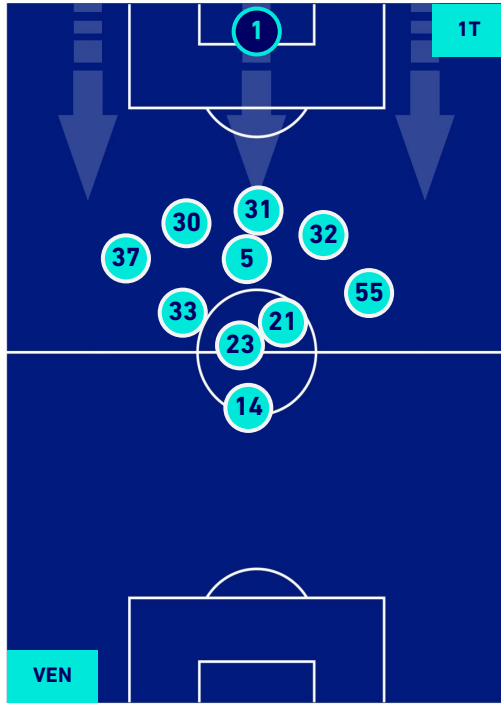

POSIZIONI MEDIE

- Legenda:**
- 1^ Sostituzione
 - Giocatore Entrato
 - Giocatore Uscito
 - Giocatore Entrato in sostituzione di
 - 2^ Sostituzione
 - Giocatore Entrato
 - Giocatore Uscito
 - Giocatore Entrato in sostituzione di
 - 3^ Sostituzione
 - Giocatore Entrato
 - Giocatore Uscito
 - Giocatore Entrato in sostituzione di
 - 4^ Sostituzione
 - Giocatore Entrato
 - Giocatore Uscito
 - Giocatore Entrato in sostituzione di
 - 5^ Sostituzione
 - Giocatore Entrato
 - Giocatore Uscito
 - Giocatore Entrato in sostituzione di

VENEZIA

4-3

BOLOGNA

POSIZIONI MEDIE POSSESSO PALLA [proprio]

Legenda:

- | | | |
|-----------------|--------------------------------------|------------------|
| 1^ Sostituzione | Giocatore Entrato | Giocatore Uscito |
| 2^ Sostituzione | Giocatore Entrato | Giocatore Uscito |
| 3^ Sostituzione | Giocatore Entrato | Giocatore Uscito |
| 4^ Sostituzione | Giocatore Entrato | Giocatore Uscito |
| 5^ Sostituzione | Giocatore Entrato | Giocatore Uscito |
| | Giocatore Entrato in sostituzione di | Giocatore Uscito |
| | Giocatore Entrato in sostituzione di | Giocatore Uscito |
| | Giocatore Entrato in sostituzione di | Giocatore Uscito |
| | Giocatore Entrato in sostituzione di | Giocatore Uscito |
| | Giocatore Entrato in sostituzione di | Giocatore Uscito |

VENEZIA

4-3

BOLOGNA

POSIZIONI MEDIE POSSESSO PALLA [avversario]

- Legenda:**
- 1^ Sostituzione
 - Giocatore Entrato
 - Giocatore Uscito
 -
 - 2^ Sostituzione
 - Giocatore Entrato
 - Giocatore Uscito
 - Giocatore Entrato in sostituzione di
 - 3^ Sostituzione
 - Giocatore Entrato
 - Giocatore Uscito
 - Giocatore Entrato in sostituzione di
 - 4^ Sostituzione
 - Giocatore Entrato
 - Giocatore Uscito
 - Giocatore Entrato in sostituzione di
 - 5^ Sostituzione
 - Giocatore Entrato
 - Giocatore Uscito
 - Giocatore Entrato in sostituzione di