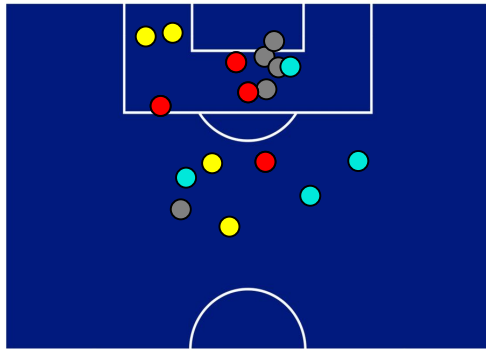

BARICENTRO POSSESSO PROPRIO

BARICENTRO POSSESSO AVVERSAIO

Venezia 08/05/2022 STADIO PIER LUIGI PENZO - 15:00

VENEZIA

4-3

BOLOGNA

BILANCIAMENTO OFFENSIVO

17	Azioni di attacco	30
18	Tiri totali	23
11	Occasioni da gol	16

ZONE DI TIRO

4	Gol	3
9	In porta	10
5	Fuori Porta	7
4	Respinto	6

TOCCHI PALLA

605	Palloni giocati totali	775
204	DIFESA	225
232	CENTROCAMPO	336
169	ATTACCO	214

31	Tocchi area avversaria	36	
T. HENRY	9	8	M. ARNAUTOVIC
M. SVOBODA	5	5	M. BARROW
A. MATEJU	4	5	R. ORSOLINI

Venezia 08/05/2022 STADIO PIER LUIGI PENZO - 15:00

VENEZIA

4-3

BOLOGNA

GIOCATORI CHIAVE

DENNIS JOHNSEN 17

Ruolo:	Centrocampista
Presenze in Serie A:	25
Gol in Serie A:	1
Data Nascita:	17/02/1998
Nazionalità:	NOR