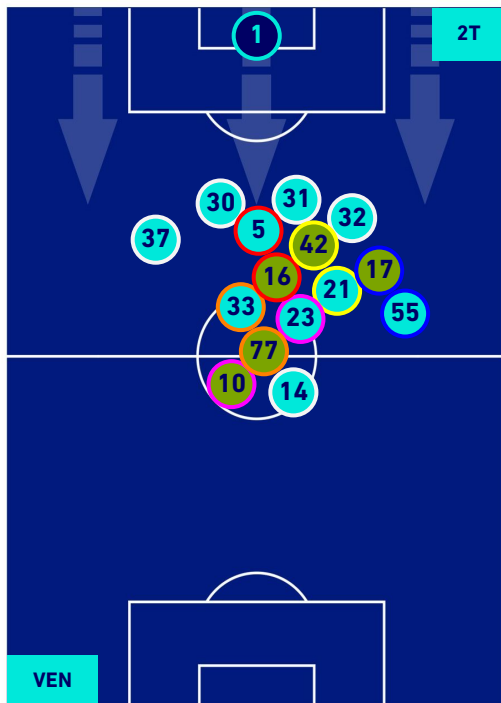

POSIZIONI MEDIE

- Legenda:**
- 1^ Sostituzione
 - Giocatore Entrato
 - Giocatore Uscito
 - Giocatore Entrato in sostituzione di
 - 2^ Sostituzione
 - Giocatore Entrato
 - Giocatore Uscito
 - Giocatore Entrato in sostituzione di
 - 3^ Sostituzione
 - Giocatore Entrato
 - Giocatore Uscito
 - Giocatore Entrato in sostituzione di
 - 4^ Sostituzione
 - Giocatore Entrato
 - Giocatore Uscito
 - Giocatore Entrato in sostituzione di
 - 5^ Sostituzione
 - Giocatore Entrato
 - Giocatore Uscito
 - Giocatore Entrato in sostituzione di

VENEZIA

4-3

BOLOGNA

POSIZIONI MEDIE POSSESSO PALLA [proprio]

Legenda:

- | | | |
|-----------------|--------------------------------------|------------------|
| 1^ Sostituzione | Giocatore Entrato | Giocatore Uscito |
| 2^ Sostituzione | Giocatore Entrato | Giocatore Uscito |
| 3^ Sostituzione | Giocatore Entrato | Giocatore Uscito |
| 4^ Sostituzione | Giocatore Entrato | Giocatore Uscito |
| 5^ Sostituzione | Giocatore Entrato | Giocatore Uscito |
| | Giocatore Entrato in sostituzione di | Giocatore Uscito |
| | Giocatore Entrato in sostituzione di | Giocatore Uscito |
| | Giocatore Entrato in sostituzione di | Giocatore Uscito |
| | Giocatore Entrato in sostituzione di | Giocatore Uscito |
| | Giocatore Entrato in sostituzione di | Giocatore Uscito |

VENEZIA

4-3

BOLOGNA

POSIZIONI MEDIE POSSESSO PALLA [avversario]

- Legenda:**
- 1^ Sostituzione
 - Giocatore Entrato
 - Giocatore Uscito
 -
 - 2^ Sostituzione
 - Giocatore Entrato
 - Giocatore Uscito
 - Giocatore Entrato in sostituzione di
 - 3^ Sostituzione
 - Giocatore Entrato
 - Giocatore Uscito
 - Giocatore Entrato in sostituzione di
 - 4^ Sostituzione
 - Giocatore Entrato
 - Giocatore Uscito
 - Giocatore Entrato in sostituzione di
 - 5^ Sostituzione
 - Giocatore Entrato
 - Giocatore Uscito
 - Giocatore Entrato in sostituzione di