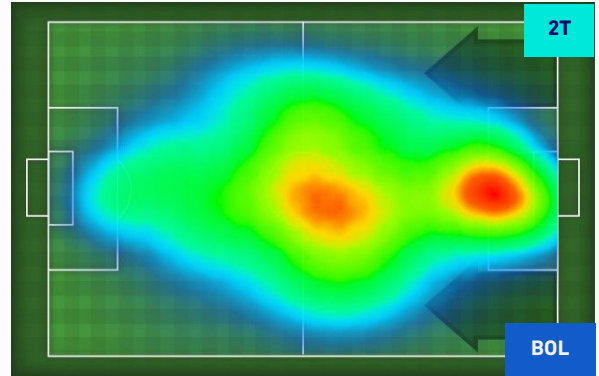

Venezia 08/05/2022 STADIO PIER LUIGI PENZO - 15:00

VENEZIA

4-3

BOLOGNA

HEATMAP

VENEZIA

4-3

BOLOGNA

POSIZIONI MEDIE

- Legenda:**
- 1^ Sostituzione
 - Giocatore Entrato
 - Giocatore Uscito
 - Giocatore Entrato in sostituzione di
 - 2^ Sostituzione
 - Giocatore Entrato
 - Giocatore Uscito
 - Giocatore Entrato in sostituzione di
 - 3^ Sostituzione
 - Giocatore Entrato
 - Giocatore Uscito
 - Giocatore Entrato in sostituzione di
 - 4^ Sostituzione
 - Giocatore Entrato
 - Giocatore Uscito
 - Giocatore Entrato in sostituzione di
 - 5^ Sostituzione
 - Giocatore Entrato
 - Giocatore Uscito
 - Giocatore Entrato in sostituzione di