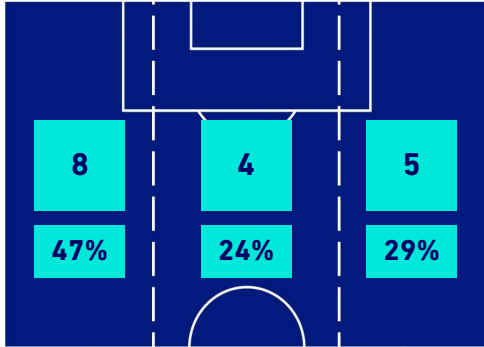

BARICENTRO POSSESSO PROPRIO

BARICENTRO POSSESSO AVVERSAIO

Venezia 08/05/2022 STADIO PIER LUIGI PENZO - 15:00

VENEZIA

4-3

BOLOGNA

BILANCIAMENTO OFFENSIVO

17	Azioni di attacco	30
18	Tiri totali	23
11	Occasioni da gol	16

ZONE DI TIRO

4	Gol	3
9	In porta	10
5	Fuori Porta	7
4	Respinto	6

TOCCHI PALLA

605	Palloni giocati totali	775
204	DIFESA	225
232	CENTROCAMPO	336
169	ATTACCO	214

31	Tocchi area avversaria	36	
T. HENRY	9	8	M. ARNAUTOVIC
M. SVOBODA	5	5	M. BARROW
A. MATEJU	4	5	R. ORSOLINI