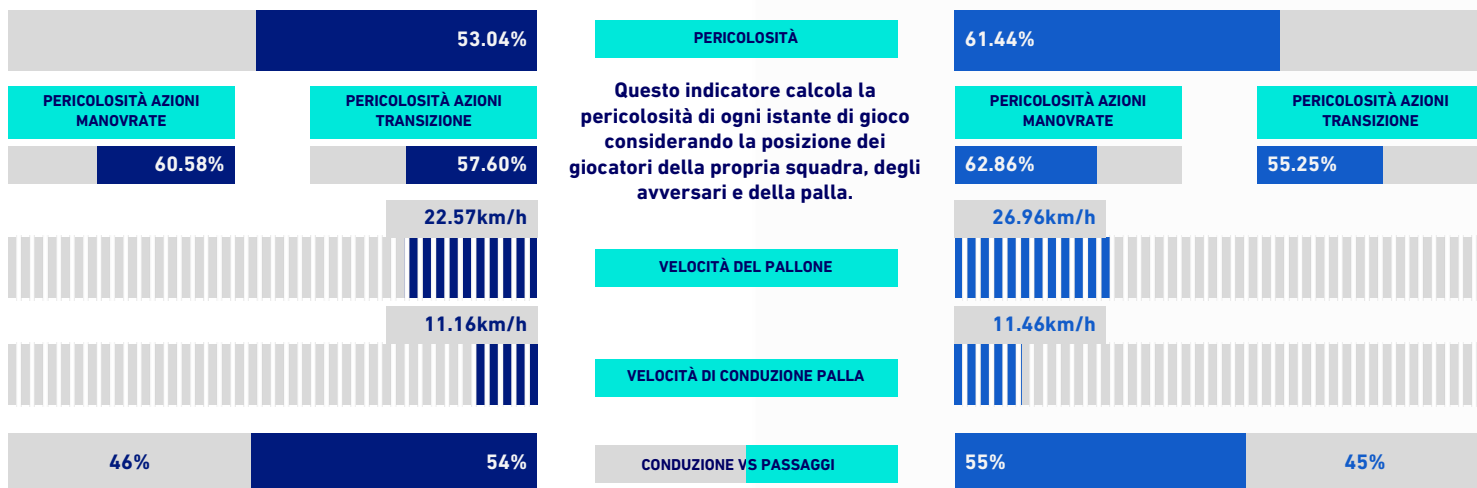

VENEZIA

4 - 3

BOLOGNA

VIRTUAL COACH

INDICATORI DI SQUADRA

RECORDMEN

INDICE DI VERTICALITÀ

Numero di giocatori avversari superati da un passaggio verticale. Calcolato solo se il passaggio è andato a buon fine. Dà idea di quanto un giocatore tenda a superare le linee di pressione avversarie.