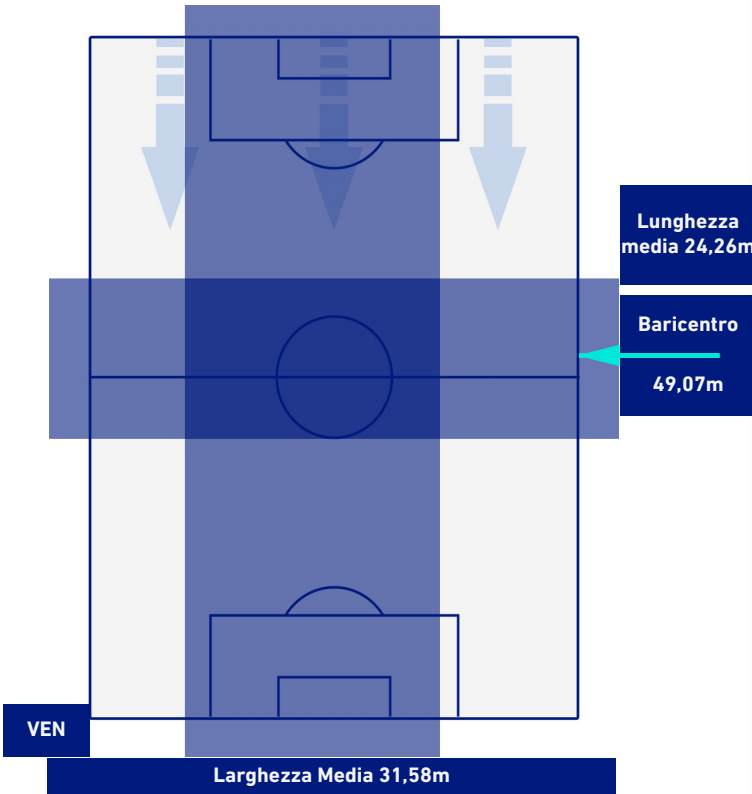

VENEZIA

4 - 3

BOLOGNA

BARICENTRO 1° TEMPO