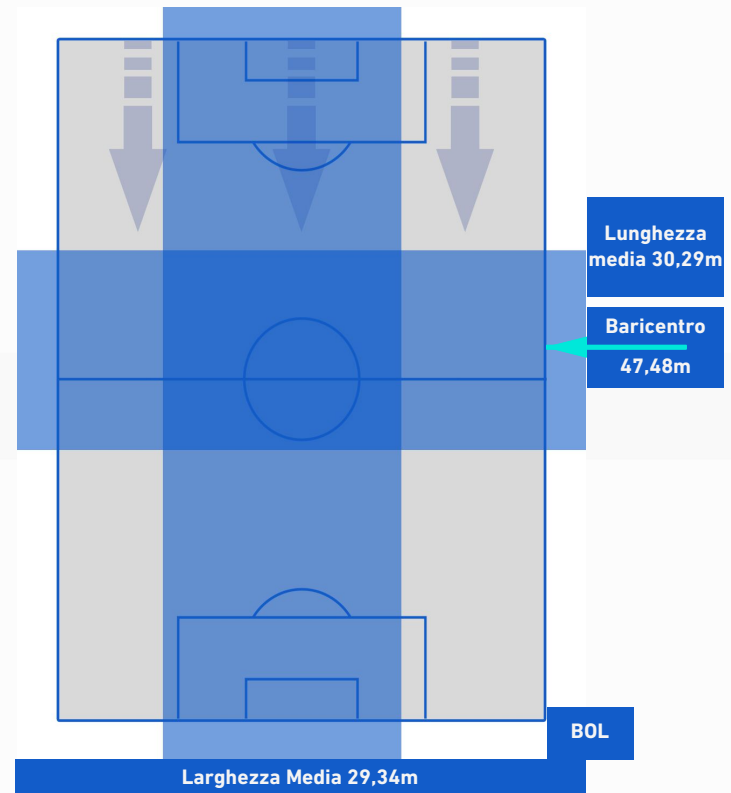

BARICENTRO POSSESSO AVVERSAIO