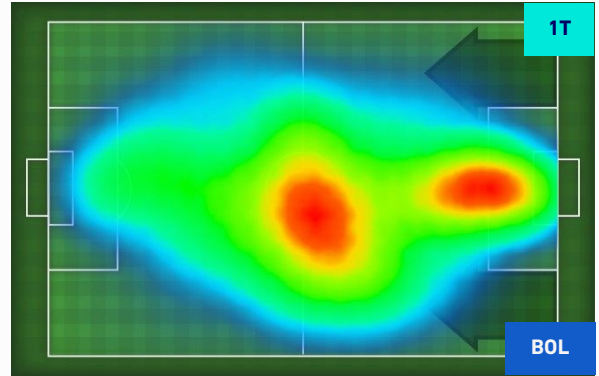

Venezia 08/05/2022 STADIO PIER LUIGI PENZO - 15:00

VENEZIA

4-3

BOLOGNA

HEATMAP

VENEZIA

4-3

BOLOGNA

POSIZIONI MEDIE

- Legenda:**
- 1^ Sostituzione
 - Giocatore Entrato
 - Giocatore Uscito
 - Giocatore Entrato in sostituzione di
 - 2^ Sostituzione
 - Giocatore Entrato
 - Giocatore Uscito
 - Giocatore Entrato in sostituzione di
 - 3^ Sostituzione
 - Giocatore Entrato
 - Giocatore Uscito
 - Giocatore Entrato in sostituzione di
 - 4^ Sostituzione
 - Giocatore Entrato
 - Giocatore Uscito
 - Giocatore Entrato in sostituzione di
 - 5^ Sostituzione
 - Giocatore Entrato
 - Giocatore Uscito
 - Giocatore Entrato in sostituzione di