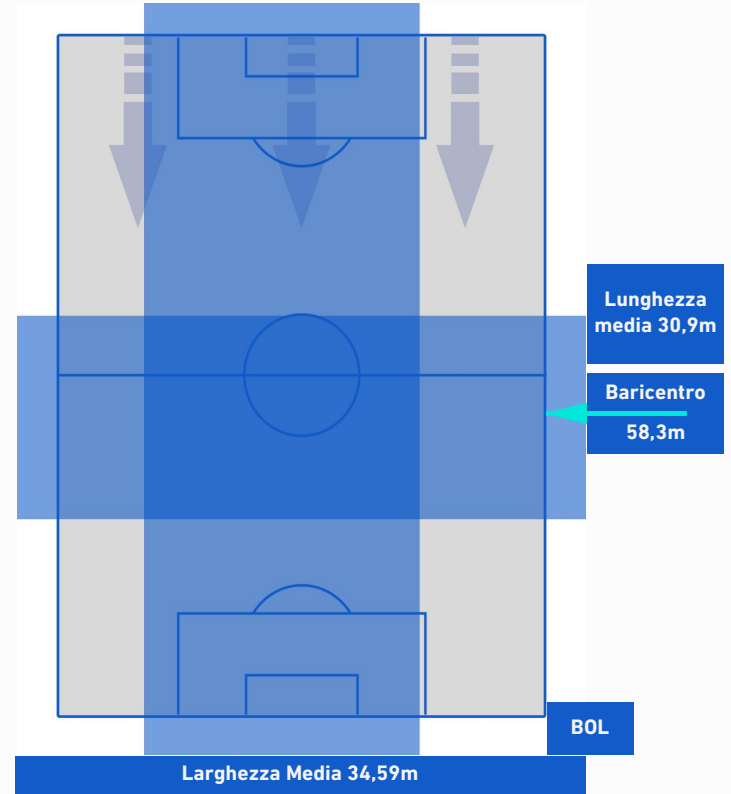

VENEZIA

4 - 3

BOLOGNA

BARICENTRO POSSESSO PROPRIO