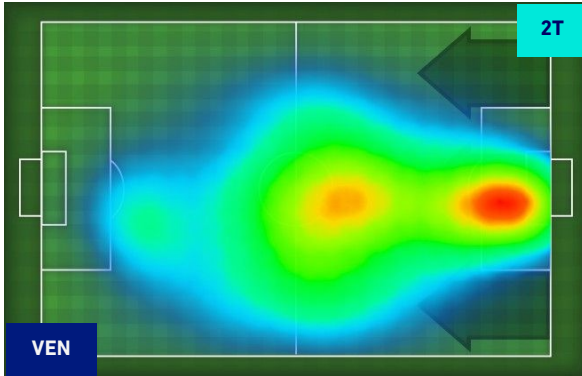

Venezia 08/05/2022 STADIO PIER LUIGI PENZO - 15:00

VENEZIA

4-3

BOLOGNA

HEATMAP

VENEZIA

4-3

BOLOGNA

POSIZIONI MEDIE

- Legenda:**
- 1^ Sostituzione
 - Giocatore Entrato
 - Giocatore Uscito
 - Giocatore Entrato in sostituzione di
 - 2^ Sostituzione
 - Giocatore Entrato
 - Giocatore Uscito
 - Giocatore Entrato in sostituzione di
 - 3^ Sostituzione
 - Giocatore Entrato
 - Giocatore Uscito
 - Giocatore Entrato in sostituzione di
 - 4^ Sostituzione
 - Giocatore Entrato
 - Giocatore Uscito
 - Giocatore Entrato in sostituzione di
 - 5^ Sostituzione
 - Giocatore Entrato
 - Giocatore Uscito
 - Giocatore Entrato in sostituzione di