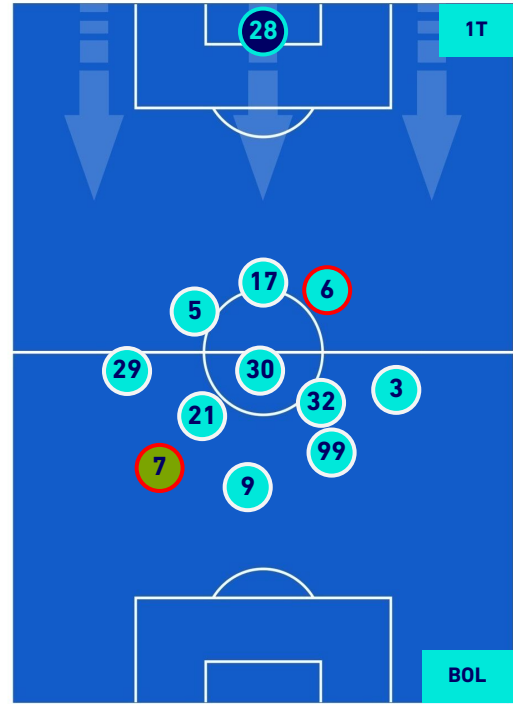

POSIZIONI MEDIE

- Legenda:**
- 1^ Sostituzione
 - Giocatore Entrato
 - Giocatore Uscito
 - Giocatore Entrato in sostituzione di
 - 2^ Sostituzione
 - Giocatore Entrato
 - Giocatore Uscito
 - Giocatore Entrato in sostituzione di
 - 3^ Sostituzione
 - Giocatore Entrato
 - Giocatore Uscito
 - Giocatore Entrato in sostituzione di
 - 4^ Sostituzione
 - Giocatore Entrato
 - Giocatore Uscito
 - Giocatore Entrato in sostituzione di
 - 5^ Sostituzione
 - Giocatore Entrato
 - Giocatore Uscito
 - Giocatore Entrato in sostituzione di

VENEZIA

4-3

BOLOGNA

POSIZIONI MEDIE POSSESSO PALLA [proprio]

Legenda:

- | | | |
|-----------------|--------------------------------------|------------------|
| 1^ Sostituzione | Giocatore Entrato | Giocatore Uscito |
| 2^ Sostituzione | Giocatore Entrato | Giocatore Uscito |
| 3^ Sostituzione | Giocatore Entrato | Giocatore Uscito |
| 4^ Sostituzione | Giocatore Entrato | Giocatore Uscito |
| 5^ Sostituzione | Giocatore Entrato | Giocatore Uscito |
| | Giocatore Entrato in sostituzione di | Giocatore Uscito |
| | Giocatore Entrato in sostituzione di | Giocatore Uscito |
| | Giocatore Entrato in sostituzione di | Giocatore Uscito |
| | Giocatore Entrato in sostituzione di | Giocatore Uscito |
| | Giocatore Entrato in sostituzione di | Giocatore Uscito |