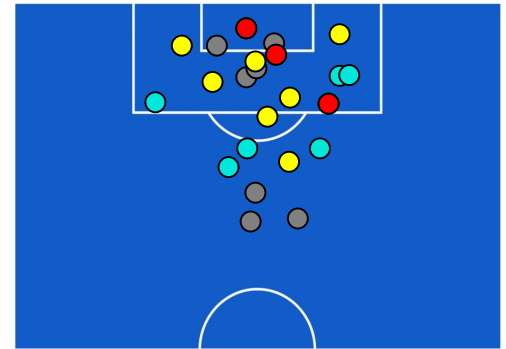

BARICENTRO POSSESSO PROPRIO

BARICENTRO POSSESSO AVVERSAIO

Venezia 08/05/2022 STADIO PIER LUIGI PENZO - 15:00

VENEZIA

4-3

BOLOGNA

BILANCIAMENTO OFFENSIVO

17	Azioni di attacco	30
18	Tiri totali	23
11	Occasioni da gol	16

ZONE DI TIRO

4	Gol	3
9	In porta	10
5	Fuori Porta	7
4	Respinto	6

TOCCHI PALLA

605	Palloni giocati totali	775
204	DIFESA	225
232	CENTROCAMPO	336
169	ATTACCO	214

31	Tocchi area avversaria	36	
T. HENRY	9	8	M. ARNAUTOVIC
M. SVOBODA	5	5	M. BARROW
A. MATEJU	4	5	R. ORSOLINI

Venezia 08/05/2022 STADIO PIER LUIGI PENZO - 15:00

VENEZIA

4-3

BOLOGNA

GIOCATORI CHIAVE

DENNIS JOHNSEN 17

Ruolo:	Centrocampista
Presenze in Serie A:	25
Gol in Serie A:	1
Data Nascita:	17/02/1998
Nazionalità:	NOR