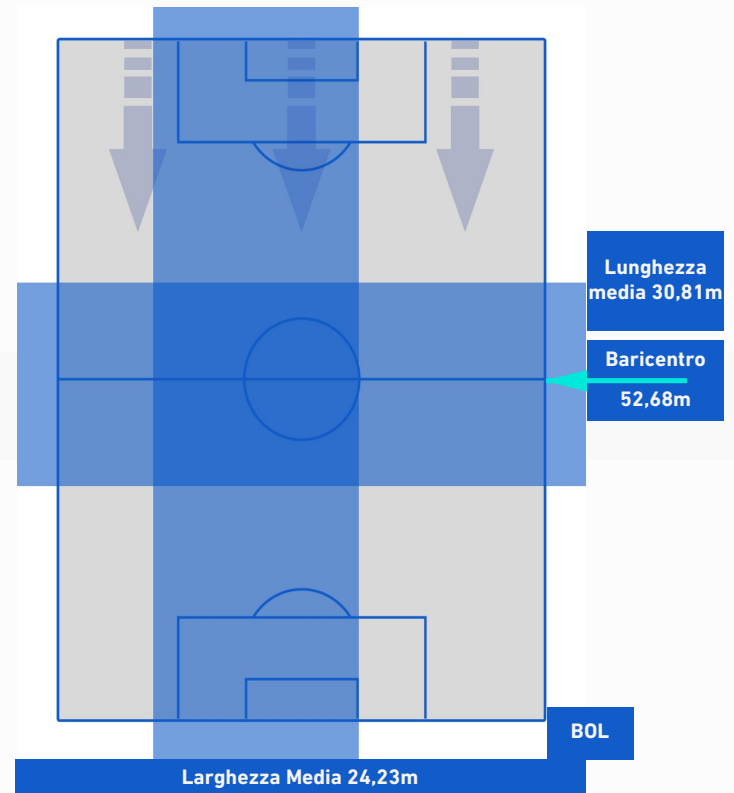

VENEZIA

4-3

BOLOGNA

POSIZIONI MEDIE POSSESSO PALLA [avversario]

- Legenda:**
- 1^ Sostituzione
 - Giocatore Entrato
 - Giocatore Uscito
 -
 - 2^ Sostituzione
 - Giocatore Entrato
 - Giocatore Uscito
 - Giocatore Entrato in sostituzione di
 - 3^ Sostituzione
 - Giocatore Entrato
 - Giocatore Uscito
 - Giocatore Entrato in sostituzione di
 - 4^ Sostituzione
 - Giocatore Entrato
 - Giocatore Uscito
 - Giocatore Entrato in sostituzione di
 - 5^ Sostituzione
 - Giocatore Entrato
 - Giocatore Uscito
 - Giocatore Entrato in sostituzione di

VENEZIA

4 - 3

BOLOGNA

BARICENTRO 1° TEMPO

BARICENTRO 2° TEMPO

VENEZIA

4 - 3

BOLOGNA

BARICENTRO POSSESSO PROPRIO

BARICENTRO POSSESSO AVVERSAIO

Venezia 08/05/2022 STADIO PIER LUIGI PENZO - 15:00

VENEZIA

4-3

BOLOGNA

BILANCIAMENTO OFFENSIVO

17	Azioni di attacco	30
18	Tiri totali	23
11	Occasioni da gol	16