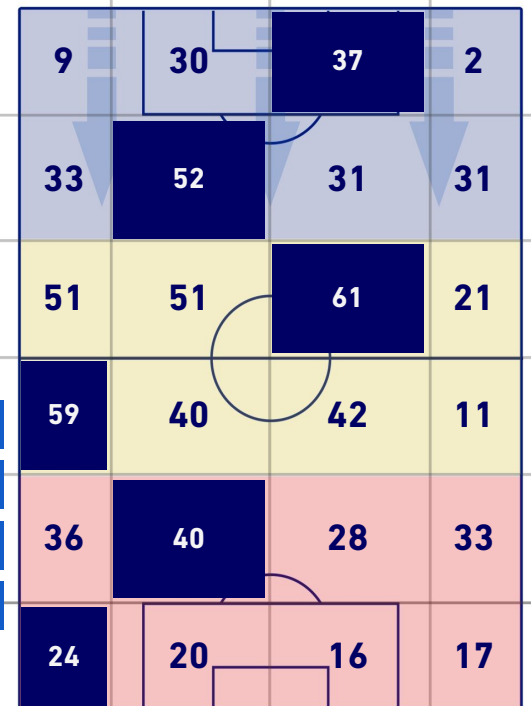

BARICENTRO POSSESSO PROPRIO

BARICENTRO POSSESSO AVVERSAIO

Venezia 08/05/2022 STADIO PIER LUIGI PENZO - 15:00

VENEZIA

4-3

BOLOGNA

BILANCIAMENTO OFFENSIVO

17	Azioni di attacco	30
18	Tiri totali	23
11	Occasioni da gol	16

ZONE DI TIRO

4	Gol	3
9	In porta	10
5	Fuori Porta	7
4	Respinto	6

TOCCHI PALLA

605	Palloni giocati totali	775
204	DIFESA	225
232	CENTROCAMPO	336
169	ATTACCO	214

31	Tocchi area avversaria	36	
T. HENRY	9	8	M. ARNAUTOVIC
M. SVOBODA	5	5	M. BARROW
A. MATEJU	4	5	R. ORSOLINI

Venezia 08/05/2022 STADIO PIER LUIGI PENZO - 15:00

VENEZIA

4-3

BOLOGNA

GIOCATORI CHIAVE

DENNIS JOHNSEN 17

Ruolo:	Centrocampista
Presenze in Serie A:	25
Gol in Serie A:	1
Data Nascita:	17/02/1998
Nazionalità:	NOR