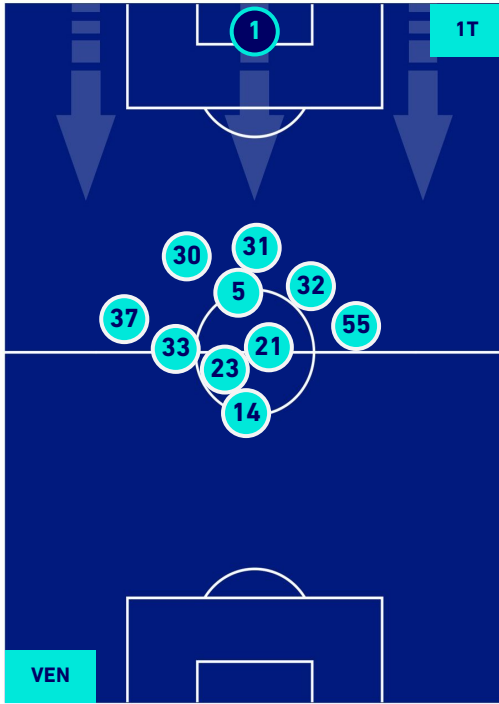

Venezia 08/05/2022 STADIO PIER LUIGI PENZO - 15:00

VENEZIA

4-3

BOLOGNA

HEATMAP

VENEZIA

4-3

BOLOGNA

POSIZIONI MEDIE

- Legenda:**
- 1^ Sostituzione
 - Giocatore Entrato
 - Giocatore Uscito
 - Giocatore Entrato in sostituzione di
 - 2^ Sostituzione
 - Giocatore Entrato
 - Giocatore Uscito
 - Giocatore Entrato in sostituzione di
 - 3^ Sostituzione
 - Giocatore Entrato
 - Giocatore Uscito
 - Giocatore Entrato in sostituzione di
 - 4^ Sostituzione
 - Giocatore Entrato
 - Giocatore Uscito
 - Giocatore Entrato in sostituzione di
 - 5^ Sostituzione
 - Giocatore Entrato
 - Giocatore Uscito
 - Giocatore Entrato in sostituzione di