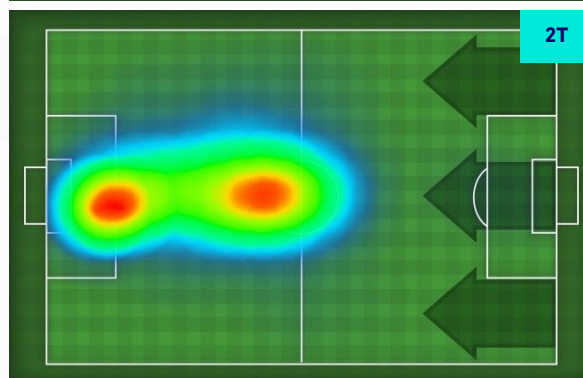

HeatMap

MARKO ARNAUTOVIC 9

Ruolo:	Attaccante
Presenze in Serie A:	35
Gol in Serie A:	14
Data Nascita:	19/04/1989
Nazionalità:	AUT

Jog 50% - Run 41% - Sprint 9% Km 8.301

4.11	3.442	0.748
------	-------	-------

Statistiche

Minuti giocati	98'
Gol	1
Tiri	5
Tiri in porta	3(1)
Palle giocate	40
Passaggi riusciti	21
Passaggi riusciti/tentati (%)	78%
Recuperi	2

HeatMap

Venezia 08/05/2022 STADIO PIER LUIGI PENZO - 15:00