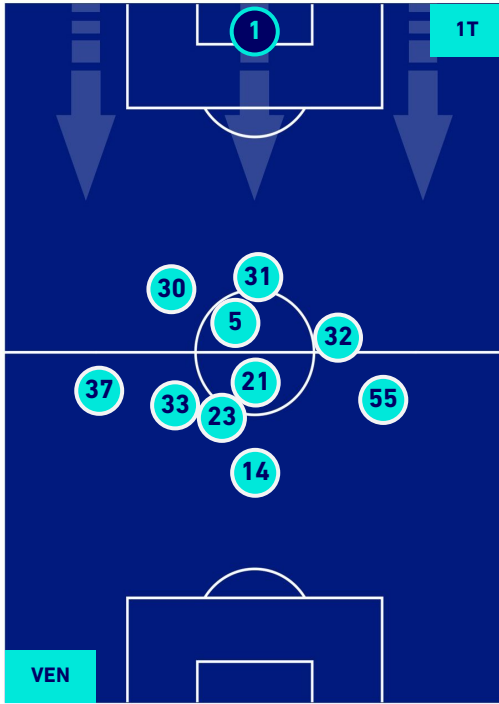

POSIZIONI MEDIE

- Legenda:**
- 1^ Sostituzione
 - Giocatore Entrato
 - Giocatore Uscito
 - Giocatore Entrato in sostituzione di
 - 2^ Sostituzione
 - Giocatore Entrato
 - Giocatore Uscito
 - Giocatore Entrato in sostituzione di
 - 3^ Sostituzione
 - Giocatore Entrato
 - Giocatore Uscito
 - Giocatore Entrato in sostituzione di
 - 4^ Sostituzione
 - Giocatore Entrato
 - Giocatore Uscito
 - Giocatore Entrato in sostituzione di
 - 5^ Sostituzione
 - Giocatore Entrato
 - Giocatore Uscito
 - Giocatore Entrato in sostituzione di

VENEZIA

4-3

BOLOGNA

POSIZIONI MEDIE POSSESSO PALLA [proprio]

Legenda:

- | | | |
|-----------------|--------------------------------------|------------------|
| 1^ Sostituzione | Giocatore Entrato | Giocatore Uscito |
| 2^ Sostituzione | Giocatore Entrato | Giocatore Uscito |
| 3^ Sostituzione | Giocatore Entrato | Giocatore Uscito |
| 4^ Sostituzione | Giocatore Entrato | Giocatore Uscito |
| 5^ Sostituzione | Giocatore Entrato | Giocatore Uscito |
| | Giocatore Entrato in sostituzione di | Giocatore Uscito |
| | Giocatore Entrato in sostituzione di | Giocatore Uscito |
| | Giocatore Entrato in sostituzione di | Giocatore Uscito |
| | Giocatore Entrato in sostituzione di | Giocatore Uscito |
| | Giocatore Entrato in sostituzione di | Giocatore Uscito |