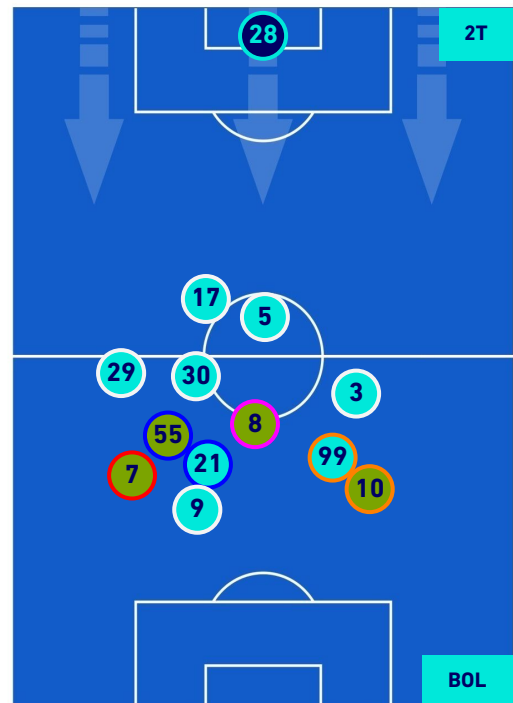

POSIZIONI MEDIE

- Legenda:**
- 1^ Sostituzione
 - Giocatore Entrato
 - Giocatore Uscito
 - Giocatore Entrato in sostituzione di
 - 2^ Sostituzione
 - Giocatore Entrato
 - Giocatore Uscito
 - Giocatore Entrato in sostituzione di
 - 3^ Sostituzione
 - Giocatore Entrato
 - Giocatore Uscito
 - Giocatore Entrato in sostituzione di
 - 4^ Sostituzione
 - Giocatore Entrato
 - Giocatore Uscito
 - Giocatore Entrato in sostituzione di
 - 5^ Sostituzione
 - Giocatore Entrato
 - Giocatore Uscito
 - Giocatore Entrato in sostituzione di

VENEZIA

4-3

BOLOGNA

POSIZIONI MEDIE POSSESSO PALLA [proprio]

Legenda:

- | | | |
|-----------------|--------------------------------------|------------------|
| 1^ Sostituzione | Giocatore Entrato | Giocatore Uscito |
| 2^ Sostituzione | Giocatore Entrato | Giocatore Uscito |
| 3^ Sostituzione | Giocatore Entrato | Giocatore Uscito |
| 4^ Sostituzione | Giocatore Entrato | Giocatore Uscito |
| 5^ Sostituzione | Giocatore Entrato | Giocatore Uscito |
| | Giocatore Entrato in sostituzione di | Giocatore Uscito |
| | Giocatore Entrato in sostituzione di | Giocatore Uscito |
| | Giocatore Entrato in sostituzione di | Giocatore Uscito |
| | Giocatore Entrato in sostituzione di | Giocatore Uscito |
| | Giocatore Entrato in sostituzione di | Giocatore Uscito |