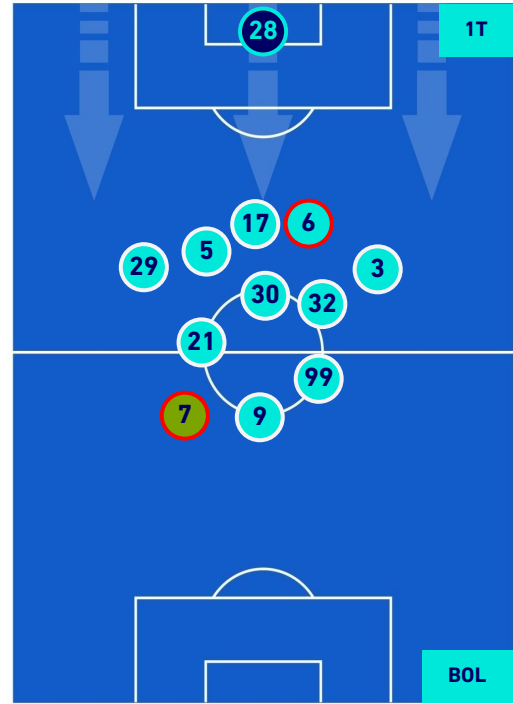

POSIZIONI MEDIE

- Legenda:**
- 1^ Sostituzione
 - Giocatore Entrato
 - Giocatore Uscito
 - Giocatore Entrato in sostituzione di
 - 2^ Sostituzione
 - Giocatore Entrato
 - Giocatore Uscito
 - Giocatore Entrato in sostituzione di
 - 3^ Sostituzione
 - Giocatore Entrato
 - Giocatore Uscito
 - Giocatore Entrato in sostituzione di
 - 4^ Sostituzione
 - Giocatore Entrato
 - Giocatore Uscito
 - Giocatore Entrato in sostituzione di
 - 5^ Sostituzione
 - Giocatore Entrato
 - Giocatore Uscito
 - Giocatore Entrato in sostituzione di

VENEZIA

4-3

BOLOGNA

POSIZIONI MEDIE POSSESSO PALLA [proprio]

Legenda:

- | | | |
|-----------------|--------------------------------------|------------------|
| 1^ Sostituzione | Giocatore Entrato | Giocatore Uscito |
| 2^ Sostituzione | Giocatore Entrato | Giocatore Uscito |
| 3^ Sostituzione | Giocatore Entrato | Giocatore Uscito |
| 4^ Sostituzione | Giocatore Entrato | Giocatore Uscito |
| 5^ Sostituzione | Giocatore Entrato | Giocatore Uscito |
| | Giocatore Entrato in sostituzione di | Giocatore Uscito |
| | Giocatore Entrato in sostituzione di | Giocatore Uscito |
| | Giocatore Entrato in sostituzione di | Giocatore Uscito |
| | Giocatore Entrato in sostituzione di | Giocatore Uscito |
| | Giocatore Entrato in sostituzione di | Giocatore Uscito |

VENEZIA

4-3

BOLOGNA

POSIZIONI MEDIE POSSESSO PALLA [avversario]

- Legenda:**
- 1^ Sostituzione
 - Giocatore Entrato
 - Giocatore Uscito
 -
 - 2^ Sostituzione
 - Giocatore Entrato
 - Giocatore Uscito
 - Giocatore Entrato in sostituzione di
 - 3^ Sostituzione
 - Giocatore Entrato
 - Giocatore Uscito
 - Giocatore Entrato in sostituzione di
 - 4^ Sostituzione
 - Giocatore Entrato
 - Giocatore Uscito
 - Giocatore Entrato in sostituzione di
 - 5^ Sostituzione
 - Giocatore Entrato
 - Giocatore Uscito
 - Giocatore Entrato in sostituzione di