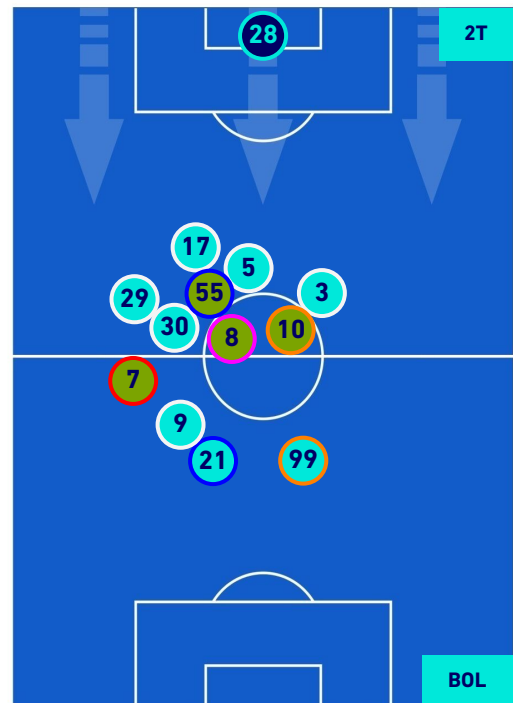

Venezia 08/05/2022 STADIO PIER LUIGI PENZO - 15:00

VENEZIA

4-3

BOLOGNA

HEATMAP

VENEZIA

4-3

BOLOGNA

POSIZIONI MEDIE

- Legenda:**
- 1^ Sostituzione
 - Giocatore Entrato
 - Giocatore Uscito
 - Giocatore Entrato in sostituzione di
 - 2^ Sostituzione
 - Giocatore Entrato
 - Giocatore Uscito
 - Giocatore Entrato in sostituzione di
 - 3^ Sostituzione
 - Giocatore Entrato
 - Giocatore Uscito
 - Giocatore Entrato in sostituzione di
 - 4^ Sostituzione
 - Giocatore Entrato
 - Giocatore Uscito
 - Giocatore Entrato in sostituzione di
 - 5^ Sostituzione
 - Giocatore Entrato
 - Giocatore Uscito
 - Giocatore Entrato in sostituzione di