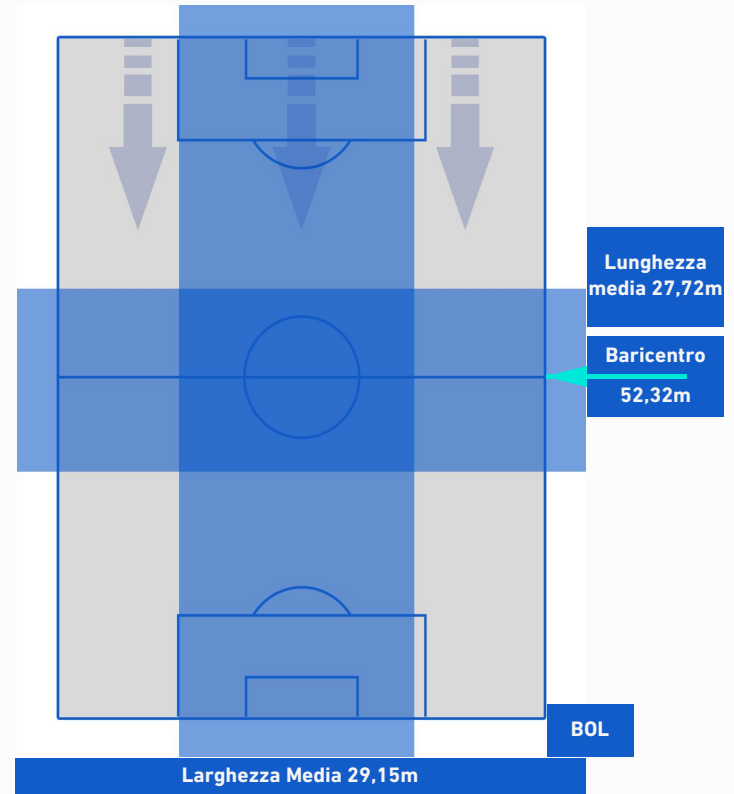

VENEZIA

4 - 3

BOLOGNA

BARICENTRO 1° TEMPO