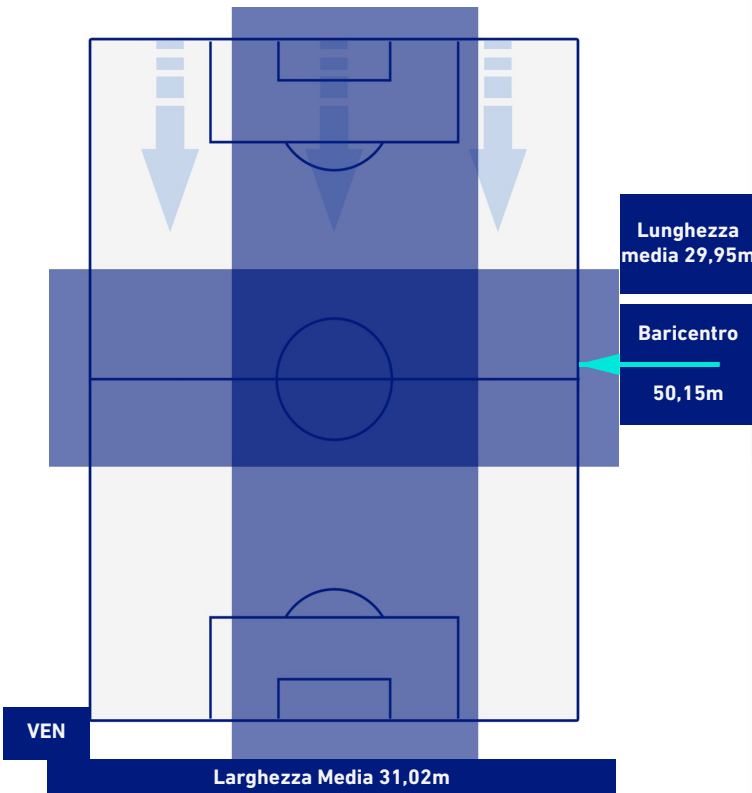

BARICENTRO 2° TEMPO