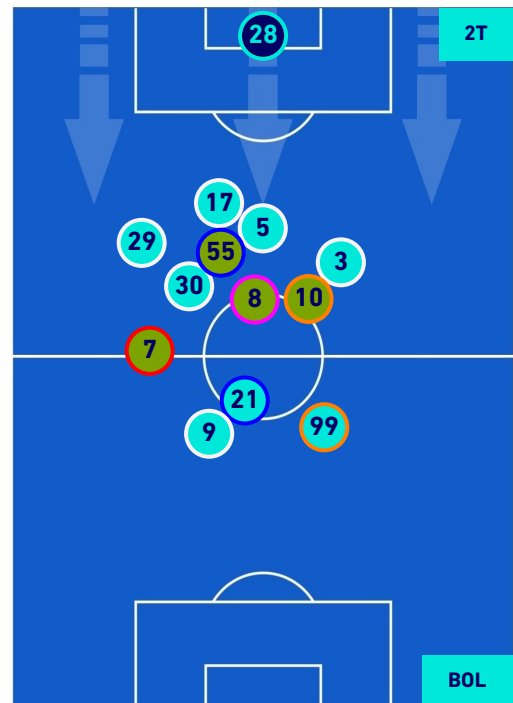

POSIZIONI MEDIE

- Legenda:**
- 1^ Sostituzione
 - Giocatore Entrato
 - Giocatore Uscito
 - Giocatore Entrato in sostituzione di
 - 2^ Sostituzione
 - Giocatore Entrato
 - Giocatore Uscito
 - Giocatore Entrato in sostituzione di
 - 3^ Sostituzione
 - Giocatore Entrato
 - Giocatore Uscito
 - Giocatore Entrato in sostituzione di
 - 4^ Sostituzione
 - Giocatore Entrato
 - Giocatore Uscito
 - Giocatore Entrato in sostituzione di
 - 5^ Sostituzione
 - Giocatore Entrato
 - Giocatore Uscito
 - Giocatore Entrato in sostituzione di

VENEZIA

4-3

BOLOGNA

POSIZIONI MEDIE POSSESSO PALLA [proprio]

Legenda:

- | | | |
|-----------------|--------------------------------------|------------------|
| 1^ Sostituzione | Giocatore Entrato | Giocatore Uscito |
| 2^ Sostituzione | Giocatore Entrato | Giocatore Uscito |
| 3^ Sostituzione | Giocatore Entrato | Giocatore Uscito |
| 4^ Sostituzione | Giocatore Entrato | Giocatore Uscito |
| 5^ Sostituzione | Giocatore Entrato | Giocatore Uscito |
| | Giocatore Entrato in sostituzione di | Giocatore Uscito |
| | Giocatore Entrato in sostituzione di | Giocatore Uscito |
| | Giocatore Entrato in sostituzione di | Giocatore Uscito |
| | Giocatore Entrato in sostituzione di | Giocatore Uscito |
| | Giocatore Entrato in sostituzione di | Giocatore Uscito |

VENEZIA

4-3

BOLOGNA

POSIZIONI MEDIE POSSESSO PALLA [avversario]

- Legenda:**
- 1^ Sostituzione
 - Giocatore Entrato
 - Giocatore Uscito
 -
 - 2^ Sostituzione
 - Giocatore Entrato
 - Giocatore Uscito
 - Giocatore Entrato in sostituzione di
 - 3^ Sostituzione
 - Giocatore Entrato
 - Giocatore Uscito
 - Giocatore Entrato in sostituzione di
 - 4^ Sostituzione
 - Giocatore Entrato
 - Giocatore Uscito
 - Giocatore Entrato in sostituzione di
 - 5^ Sostituzione
 - Giocatore Entrato
 - Giocatore Uscito
 - Giocatore Entrato in sostituzione di