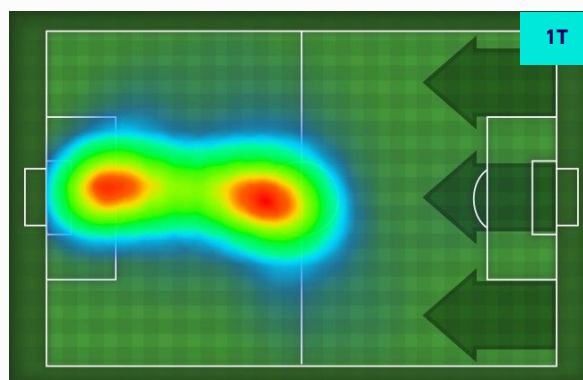

HeatMap

MARKO ARNAUTOVIC 9

Ruolo:	Attaccante
Presenze in Serie A:	35
Gol in Serie A:	14
Data Nascita:	19/04/1989
Nazionalità:	AUT

Jog 50% - Run 41% - Sprint 9% Km 8.301

4.11	3.442	0.748
------	-------	-------

Statistiche

Minuti giocati	98'
Gol	1
Tiri	5
Tiri in porta	3(1)
Palle giocate	40
Passaggi riusciti	21
Passaggi riusciti/tentati (%)	78%
Recuperi	2

HeatMap

Venezia 08/05/2022 STADIO PIER LUIGI PENZO - 15:00