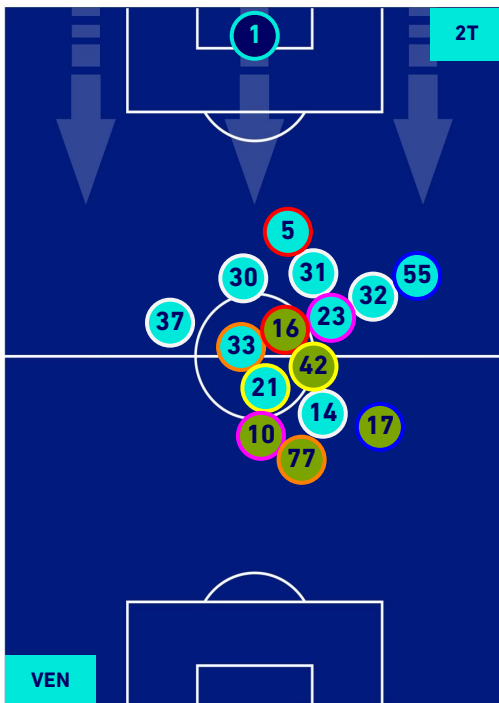

Venezia 08/05/2022 STADIO PIER LUIGI PENZO - 15:00

VENEZIA

4-3

BOLOGNA

HEATMAP

VENEZIA

4-3

BOLOGNA

POSIZIONI MEDIE

- Legenda:**
- 1^ Sostituzione
 - Giocatore Entrato
 - Giocatore Uscito
 - Giocatore Entrato in sostituzione di
 - 2^ Sostituzione
 - Giocatore Entrato
 - Giocatore Uscito
 - Giocatore Entrato in sostituzione di
 - 3^ Sostituzione
 - Giocatore Entrato
 - Giocatore Uscito
 - Giocatore Entrato in sostituzione di
 - 4^ Sostituzione
 - Giocatore Entrato
 - Giocatore Uscito
 - Giocatore Entrato in sostituzione di
 - 5^ Sostituzione
 - Giocatore Entrato
 - Giocatore Uscito
 - Giocatore Entrato in sostituzione di