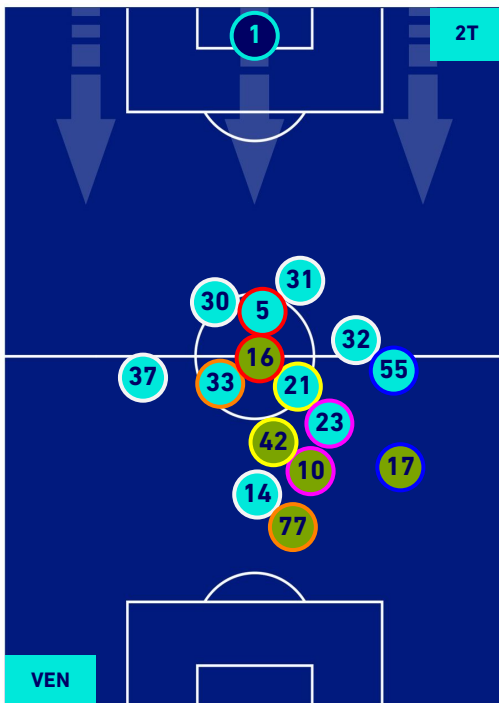

POSIZIONI MEDIE

- Legenda:**
- 1^ Sostituzione
 - Giocatore Entrato
 - Giocatore Uscito
 - Giocatore Entrato in sostituzione di
 - 2^ Sostituzione
 - Giocatore Entrato
 - Giocatore Uscito
 - Giocatore Entrato in sostituzione di
 - 3^ Sostituzione
 - Giocatore Entrato
 - Giocatore Uscito
 - Giocatore Entrato in sostituzione di
 - 4^ Sostituzione
 - Giocatore Entrato
 - Giocatore Uscito
 - Giocatore Entrato in sostituzione di
 - 5^ Sostituzione
 - Giocatore Entrato
 - Giocatore Uscito
 - Giocatore Entrato in sostituzione di

VENEZIA

4-3

BOLOGNA

POSIZIONI MEDIE POSSESSO PALLA [proprio]

Legenda:

- | | | |
|-----------------|--------------------------------------|------------------|
| 1^ Sostituzione | Giocatore Entrato | Giocatore Uscito |
| 2^ Sostituzione | Giocatore Entrato | Giocatore Uscito |
| 3^ Sostituzione | Giocatore Entrato | Giocatore Uscito |
| 4^ Sostituzione | Giocatore Entrato | Giocatore Uscito |
| 5^ Sostituzione | Giocatore Entrato | Giocatore Uscito |
| | Giocatore Entrato in sostituzione di | Giocatore Uscito |
| | Giocatore Entrato in sostituzione di | Giocatore Uscito |
| | Giocatore Entrato in sostituzione di | Giocatore Uscito |
| | Giocatore Entrato in sostituzione di | Giocatore Uscito |
| | Giocatore Entrato in sostituzione di | Giocatore Uscito |