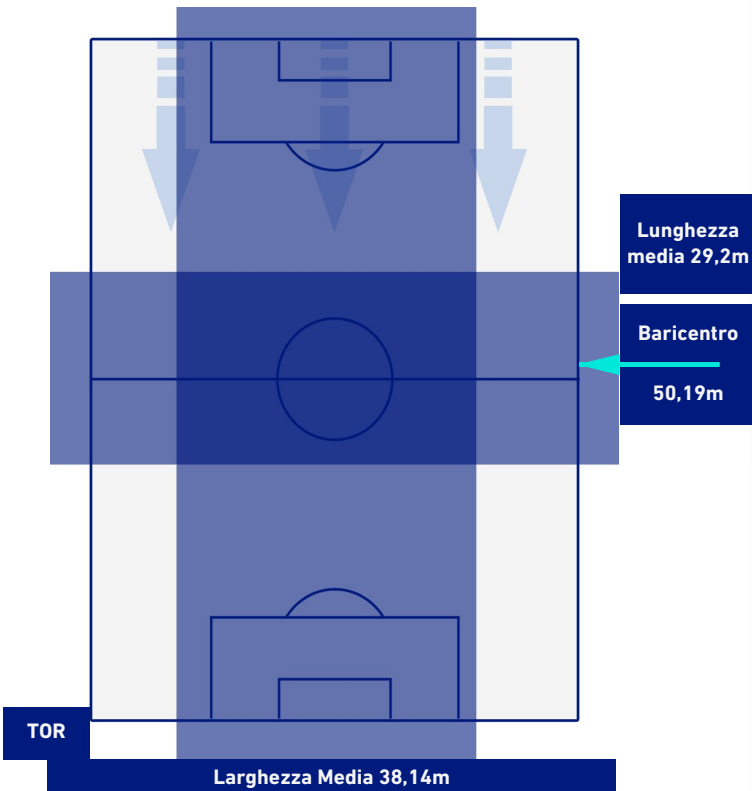

BARICENTRO POSSESSO AVVERSARIO