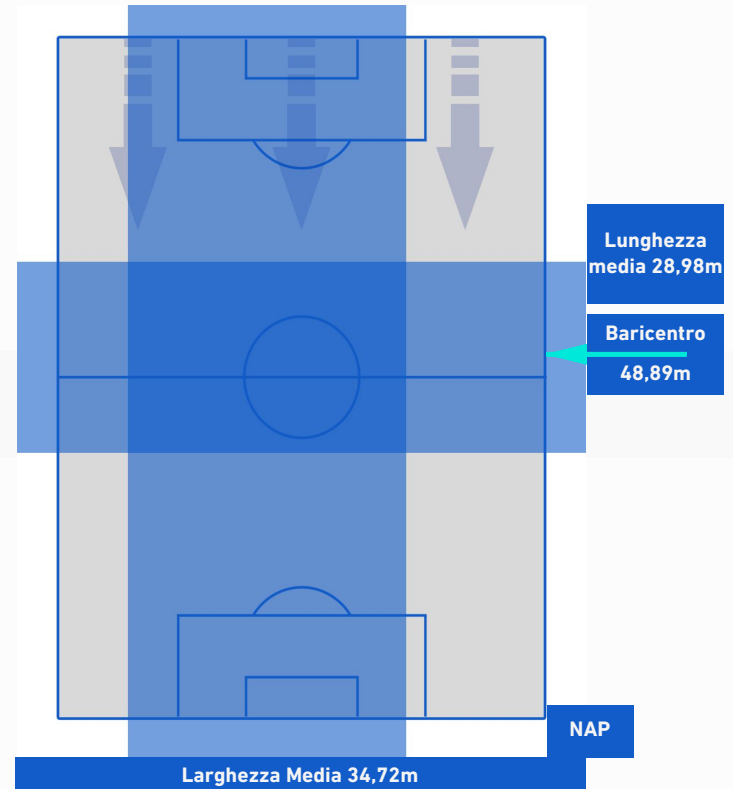

-
-
-
-

TORINO

0-1

NAPOLI

BARICENTRO 1° TEMPO

BARICENTRO 2° TEMPO

TORINO

0-1