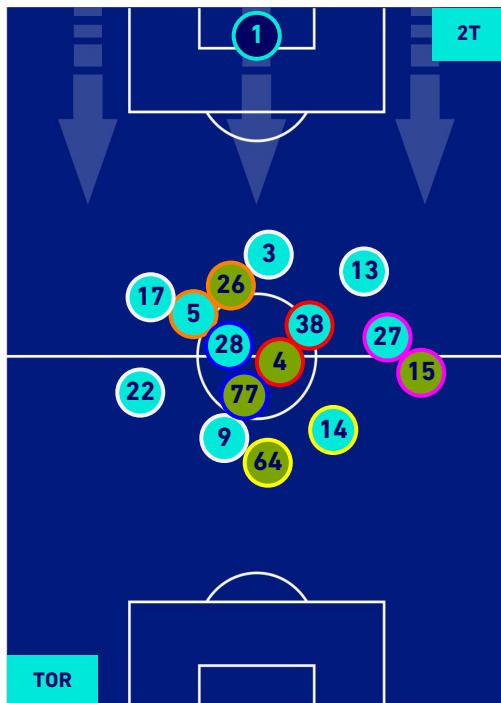

POSIZIONI MEDIE

Legenda:

- | | | |
|-----------------|--------------------------------------|------------------|
| 1^ Sostituzione | Giocatore Entrato | Giocatore Uscito |
| 2^ Sostituzione | Giocatore Entrato | Giocatore Uscito |
| 3^ Sostituzione | Giocatore Entrato | Giocatore Uscito |
| 4^ Sostituzione | Giocatore Entrato | Giocatore Uscito |
| 5^ Sostituzione | Giocatore Entrato | Giocatore Uscito |
| | Giocatore Entrato in sostituzione di | Giocatore Uscito |
| | Giocatore Entrato in sostituzione di | Giocatore Uscito |
| | Giocatore Entrato in sostituzione di | Giocatore Uscito |
| | Giocatore Entrato in sostituzione di | Giocatore Uscito |
| | Giocatore Entrato in sostituzione di | Giocatore Uscito |

TORINO

0-1

NAPOLI

POSIZIONI MEDIE POSSESSO PALLA [proprio]

Legenda:

- | | | |
|-----------------|--------------------------------------|------------------|
| 1ª Sostituzione | Giocatore Entrato | Giocatore Uscito |
| 2ª Sostituzione | Giocatore Entrato | Giocatore Uscito |
| 3ª Sostituzione | Giocatore Entrato | Giocatore Uscito |
| 4ª Sostituzione | Giocatore Entrato | Giocatore Uscito |
| 5ª Sostituzione | Giocatore Entrato | Giocatore Uscito |
| | Giocatore Entrato in sostituzione di | Giocatore Uscito |
| | Giocatore Entrato in sostituzione di | Giocatore Uscito |
| | Giocatore Entrato in sostituzione di | Giocatore Uscito |
| | Giocatore Entrato in sostituzione di | Giocatore Uscito |
| | Giocatore Entrato in sostituzione di | Giocatore Uscito |

TORINO

0-1

NAPOLI

POSIZIONI MEDIE POSSESSO PALLA [avversario]

Legenda:

- 1^ Sostituzione
- 2^ Sostituzione
- 3^ Sostituzione
- 4^ Sostituzione
- 5^ Sostituzione

- Giocatore Entrato
- Giocatore Entrato
- Giocatore Entrato
- Giocatore Entrato
- Giocatore Entrato