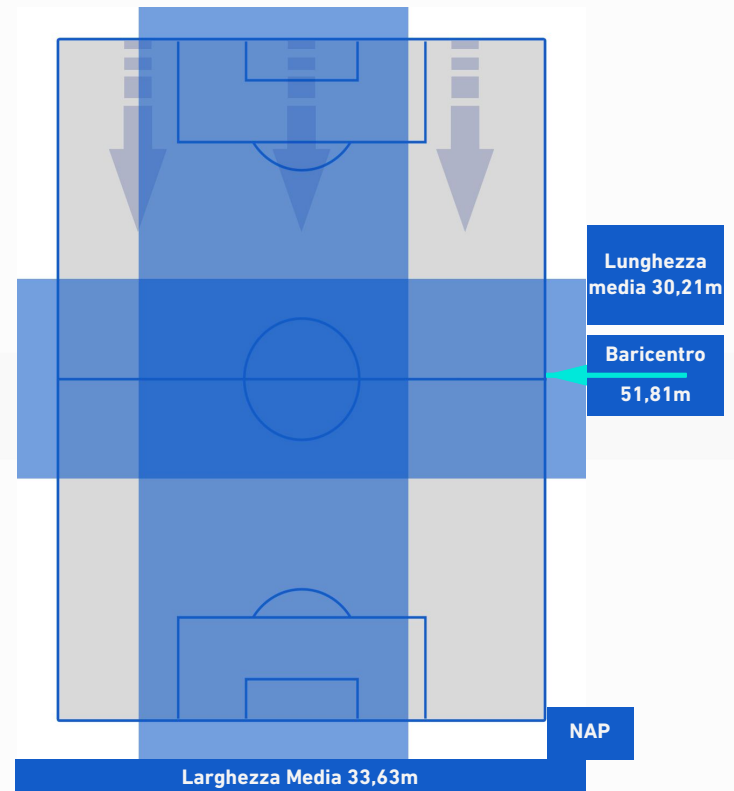

-
-
-
-

TORINO

0-1

NAPOLI

BARICENTRO 1° TEMPO

BARICENTRO 2° TEMPO

TORINO

0-1

NAPOLI

BARICENTRO POSSESSO PROPRIO

BARICENTRO POSSESSO AVVERSARIO

TORINO

0-1

NAPOLI

BILANCIAMENTO OFFENSIVO

19	Azioni di attacco	23
10	Tiri totali	11
7	Occasioni da gol	8