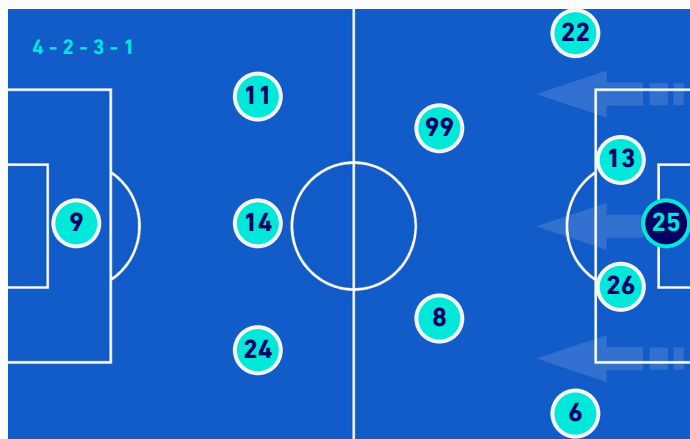

A disposizione		
	ALEX MERET	1
	KEVIN MALCUIT	2
	AXEL TUANZEBE	3
	DIEGO DEMME	4
	JUAN JESUS	5
	ELJIF ELMAS	7
	PIOTR ZIELINSKI	20
	MATTEO POLITANO	21
	ADAM OUNAS	33
	ANDREA PETAGNA	37
	ALESSANDRO ZANOLI	59
	STANISLAV LOBOTKA	68

Allenatore: **LUCIANO SPALLETTI**

Quarto Uomo: **NICCOLO' BARONI**
V.A.R.: **MASSIMILIANO IRRATI**
A.V.A.R.: **LUCA ZUFFERLI**