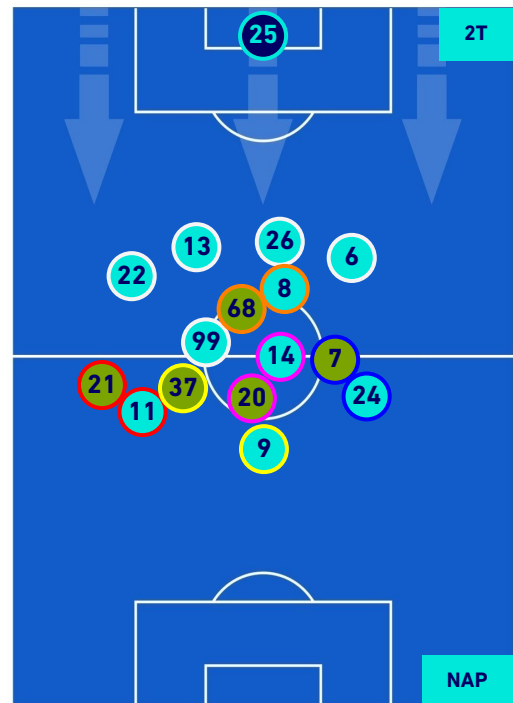

POSIZIONI MEDIE

Legenda:

- | | | |
|-----------------|--------------------------------------|------------------|
| 1^ Sostituzione | Giocatore Entrato | Giocatore Uscito |
| 2^ Sostituzione | Giocatore Entrato | Giocatore Uscito |
| 3^ Sostituzione | Giocatore Entrato | Giocatore Uscito |
| 4^ Sostituzione | Giocatore Entrato | Giocatore Uscito |
| 5^ Sostituzione | Giocatore Entrato | Giocatore Uscito |
| | Giocatore Entrato in sostituzione di | Giocatore Uscito |
| | Giocatore Entrato in sostituzione di | Giocatore Uscito |
| | Giocatore Entrato in sostituzione di | Giocatore Uscito |
| | Giocatore Entrato in sostituzione di | Giocatore Uscito |
| | Giocatore Entrato in sostituzione di | Giocatore Uscito |

TORINO

0-1

NAPOLI

POSIZIONI MEDIE POSSESSO PALLA [proprio]

Legenda:

- | | | |
|-----------------|--------------------------------------|------------------|
| 1ª Sostituzione | Giocatore Entrato | Giocatore Uscito |
| 2ª Sostituzione | Giocatore Entrato | Giocatore Uscito |
| 3ª Sostituzione | Giocatore Entrato | Giocatore Uscito |
| 4ª Sostituzione | Giocatore Entrato | Giocatore Uscito |
| 5ª Sostituzione | Giocatore Entrato | Giocatore Uscito |
| | Giocatore Entrato in sostituzione di | Giocatore Uscito |
| | Giocatore Entrato in sostituzione di | Giocatore Uscito |
| | Giocatore Entrato in sostituzione di | Giocatore Uscito |
| | Giocatore Entrato in sostituzione di | Giocatore Uscito |
| | Giocatore Entrato in sostituzione di | Giocatore Uscito |

TORINO

0-1

NAPOLI

POSIZIONI MEDIE POSSESSO PALLA [avversario]

Legenda:

- 1^ Sostituzione
- 2^ Sostituzione
- 3^ Sostituzione
- 4^ Sostituzione
- 5^ Sostituzione

- Giocatore Entrato
- Giocatore Entrato
- Giocatore Entrato
- Giocatore Entrato
- Giocatore Entrato