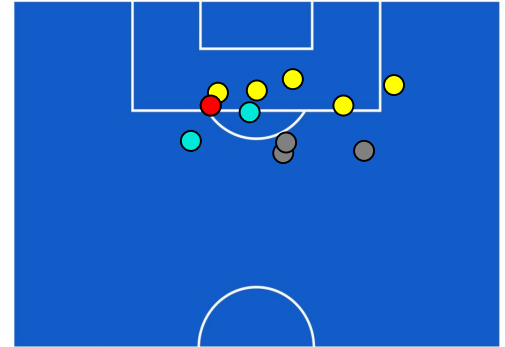

NAPOLI

BARICENTRO POSSESSO PROPRIO

BARICENTRO POSSESSO AVVERSARIO

TORINO

0-1

NAPOLI

BILANCIAMENTO OFFENSIVO

19	Azioni di attacco	23
10	Tiri totali	11
7	Occasioni da gol	8

ZONE DI TIRO

0	Gol	1
3	In porta	6
4	Fuori Porta	3
3	Respinto	2

TOCCHI PALLA

585	Palloni giocati totali	721
208	DIFESA	258
261	CENTROCAMPO	332
116	ATTACCO	131

14	Tocchi area avversaria	23	
A. BELOTTI	5	4	G. DI LORENZO
R. RODRIGUEZ	3	4	A. ANGIUSSA
D. PRAET	2	4	V. OSIMHEN