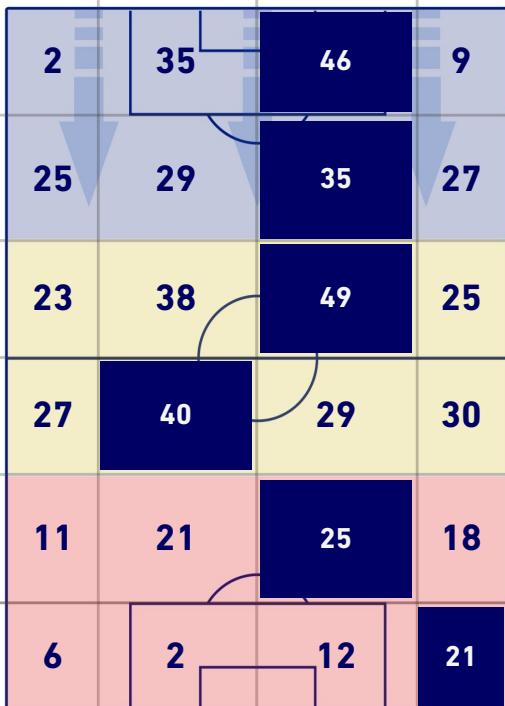

-
-
-
-

TORINO

0-1

NAPOLI

BARICENTRO 1° TEMPO

BARICENTRO 2° TEMPO

TORINO

0-1

NAPOLI

BARICENTRO POSSESSO PROPRIO

BARICENTRO POSSESSO AVVERSARIO

TORINO

0-1

NAPOLI

BILANCIAMENTO OFFENSIVO

19	Azioni di attacco	23
10	Tiri totali	11
7	Occasioni da gol	8

ZONE DI TIRO

0	Gol	1
3	In porta	6
4	Fuori Porta	3
3	Respinto	2

TOCCHI PALLA

585	Palloni giocati totali	721
208	DIFESA	258
261	CENTROCAMPO	332
116	ATTACCO	131

14	Tocchi area avversaria	23	
A. BELOTTI	5	4	G. DI LORENZO
R. RODRIGUEZ	3	4	A. ANGIUSSA
D. PRAET	2	4	V. OSIMHEN