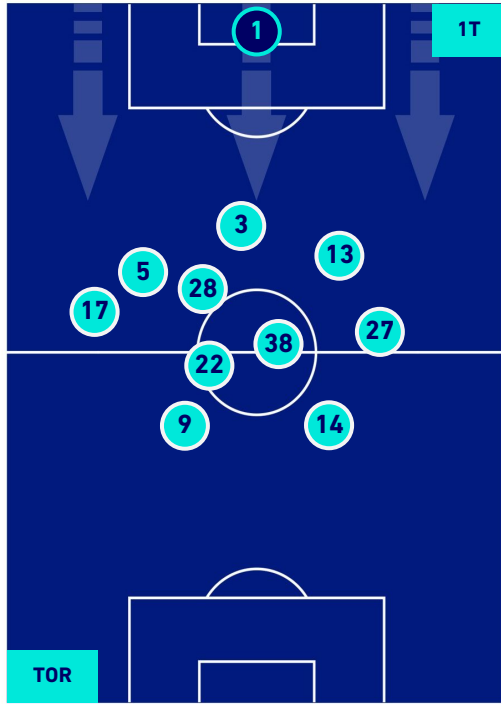

POSIZIONI MEDIE

Legenda:

- | | | |
|-----------------|--------------------------------------|------------------|
| 1^ Sostituzione | Giocatore Entrato | Giocatore Uscito |
| 2^ Sostituzione | Giocatore Entrato | Giocatore Uscito |
| 3^ Sostituzione | Giocatore Entrato | Giocatore Uscito |
| 4^ Sostituzione | Giocatore Entrato | Giocatore Uscito |
| 5^ Sostituzione | Giocatore Entrato | Giocatore Uscito |
| | Giocatore Entrato in sostituzione di | Giocatore Uscito |
| | Giocatore Entrato in sostituzione di | Giocatore Uscito |
| | Giocatore Entrato in sostituzione di | Giocatore Uscito |
| | Giocatore Entrato in sostituzione di | Giocatore Uscito |
| | Giocatore Entrato in sostituzione di | Giocatore Uscito |

TORINO

0-1

NAPOLI

POSIZIONI MEDIE POSSESSO PALLA [proprio]

Legenda:

- | | | |
|-----------------|--------------------------------------|------------------|
| 1ª Sostituzione | Giocatore Entrato | Giocatore Uscito |
| 2ª Sostituzione | Giocatore Entrato | Giocatore Uscito |
| 3ª Sostituzione | Giocatore Entrato | Giocatore Uscito |
| 4ª Sostituzione | Giocatore Entrato | Giocatore Uscito |
| 5ª Sostituzione | Giocatore Entrato | Giocatore Uscito |
| | Giocatore Entrato in sostituzione di | Giocatore Uscito |
| | Giocatore Entrato in sostituzione di | Giocatore Uscito |
| | Giocatore Entrato in sostituzione di | Giocatore Uscito |
| | Giocatore Entrato in sostituzione di | Giocatore Uscito |
| | Giocatore Entrato in sostituzione di | Giocatore Uscito |

TORINO

0-1

NAPOLI

POSIZIONI MEDIE POSSESSO PALLA [avversario]

Legenda:

- 1^ Sostituzione
- 2^ Sostituzione
- 3^ Sostituzione
- 4^ Sostituzione
- 5^ Sostituzione

- Giocatore Entrato
- Giocatore Entrato
- Giocatore Entrato
- Giocatore Entrato
- Giocatore Entrato