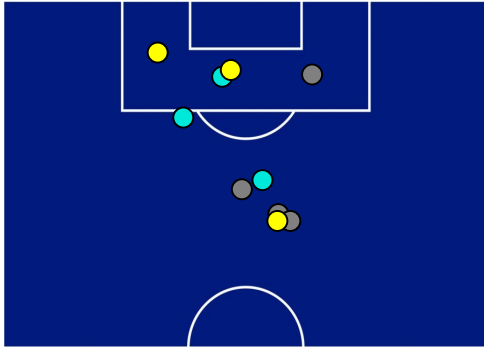

-
-
-
-

TORINO

0-1

NAPOLI

BARICENTRO 1° TEMPO

BARICENTRO 2° TEMPO

TORINO

0-1

NAPOLI

BARICENTRO POSSESSO PROPRIO

BARICENTRO POSSESSO AVVERSARIO

TORINO

0-1

NAPOLI

BILANCIAMENTO OFFENSIVO

19	Azioni di attacco	23
10	Tiri totali	11
7	Occasioni da gol	8

ZONE DI TIRO

0	Gol	1
3	In porta	6
4	Fuori Porta	3
3	Respinto	2

TOCCHI PALLA

585	Palloni giocati totali	721
208	DIFESA	258
261	CENTROCAMPO	332
116	ATTACCO	131

14	Tocchi area avversaria	23	
A. BELOTTI	5	4	G. DI LORENZO
R. RODRIGUEZ	3	4	A. ANGIUSSA
D. PRAET	2	4	V. OSIMHEN