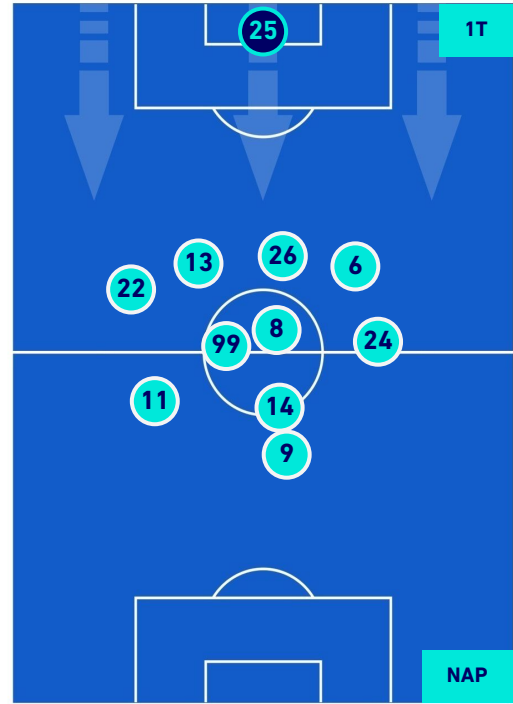

POSIZIONI MEDIE

Legenda:

- | | | |
|-----------------|--------------------------------------|------------------|
| 1^ Sostituzione | Giocatore Entrato | Giocatore Uscito |
| 2^ Sostituzione | Giocatore Entrato | Giocatore Uscito |
| 3^ Sostituzione | Giocatore Entrato | Giocatore Uscito |
| 4^ Sostituzione | Giocatore Entrato | Giocatore Uscito |
| 5^ Sostituzione | Giocatore Entrato | Giocatore Uscito |
| | Giocatore Entrato in sostituzione di | Giocatore Uscito |
| | Giocatore Entrato in sostituzione di | Giocatore Uscito |
| | Giocatore Entrato in sostituzione di | Giocatore Uscito |
| | Giocatore Entrato in sostituzione di | Giocatore Uscito |
| | Giocatore Entrato in sostituzione di | Giocatore Uscito |

TORINO

0-1

NAPOLI

POSIZIONI MEDIE POSSESSO PALLA [proprio]

Legenda:

- | | | |
|-----------------|--------------------------------------|------------------|
| 1ª Sostituzione | Giocatore Entrato | Giocatore Uscito |
| 2ª Sostituzione | Giocatore Entrato | Giocatore Uscito |
| 3ª Sostituzione | Giocatore Entrato | Giocatore Uscito |
| 4ª Sostituzione | Giocatore Entrato | Giocatore Uscito |
| 5ª Sostituzione | Giocatore Entrato | Giocatore Uscito |
| | Giocatore Entrato in sostituzione di | Giocatore Uscito |
| | Giocatore Entrato in sostituzione di | Giocatore Uscito |
| | Giocatore Entrato in sostituzione di | Giocatore Uscito |
| | Giocatore Entrato in sostituzione di | Giocatore Uscito |
| | Giocatore Entrato in sostituzione di | Giocatore Uscito |

TORINO

0-1

NAPOLI

POSIZIONI MEDIE POSSESSO PALLA [avversario]

Legenda:

- 1^ Sostituzione
- 2^ Sostituzione
- 3^ Sostituzione
- 4^ Sostituzione
- 5^ Sostituzione

- Giocatore Entrato
- Giocatore Entrato
- Giocatore Entrato
- Giocatore Entrato
- Giocatore Entrato