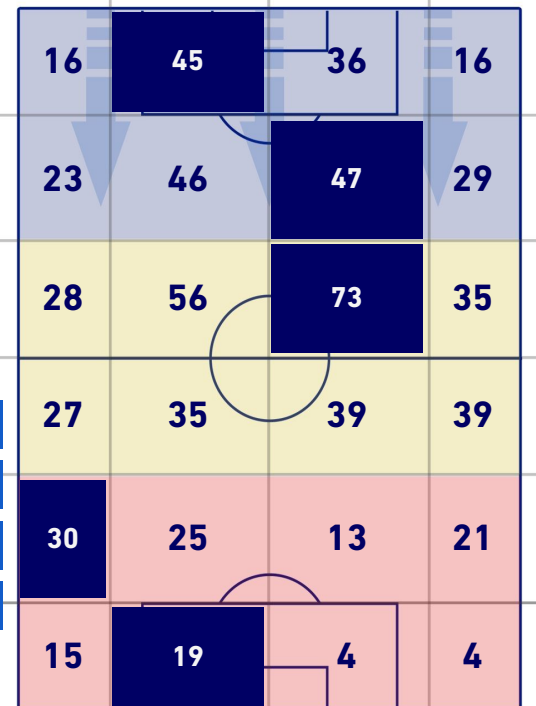

TORINO

0-1

NAPOLI

POSIZIONI MEDIE POSSESSO PALLA [proprio]

Legenda:

- | | | |
|-----------------|--------------------------------------|------------------|
| 1ª Sostituzione | Giocatore Entrato | Giocatore Uscito |
| 2ª Sostituzione | Giocatore Entrato | Giocatore Uscito |
| 3ª Sostituzione | Giocatore Entrato | Giocatore Uscito |
| 4ª Sostituzione | Giocatore Entrato | Giocatore Uscito |
| 5ª Sostituzione | Giocatore Entrato | Giocatore Uscito |
| | Giocatore Entrato in sostituzione di | Giocatore Uscito |
| | Giocatore Entrato in sostituzione di | Giocatore Uscito |
| | Giocatore Entrato in sostituzione di | Giocatore Uscito |
| | Giocatore Entrato in sostituzione di | Giocatore Uscito |
| | Giocatore Entrato in sostituzione di | Giocatore Uscito |

NAPOLI

BARICENTRO POSSESSO PROPRIO

BARICENTRO POSSESSO AVVERSARIO

TORINO

0-1

NAPOLI

BILANCIAMENTO OFFENSIVO

19	Azioni di attacco	23
10	Tiri totali	11
7	Occasioni da gol	8

ZONE DI TIRO

0	Gol	1
3	In porta	6
4	Fuori Porta	3
3	Respinto	2

TOCCHI PALLA

585	Palloni giocati totali	721
208	DIFESA	258
261	CENTROCAMPO	332
116	ATTACCO	131

14	Tocchi area avversaria	23	
A. BELOTTI	5	4	G. DI LORENZO
R. RODRIGUEZ	3	4	A. ANGIUSSA
D. PRAET	2	4	V. OSIMHEN