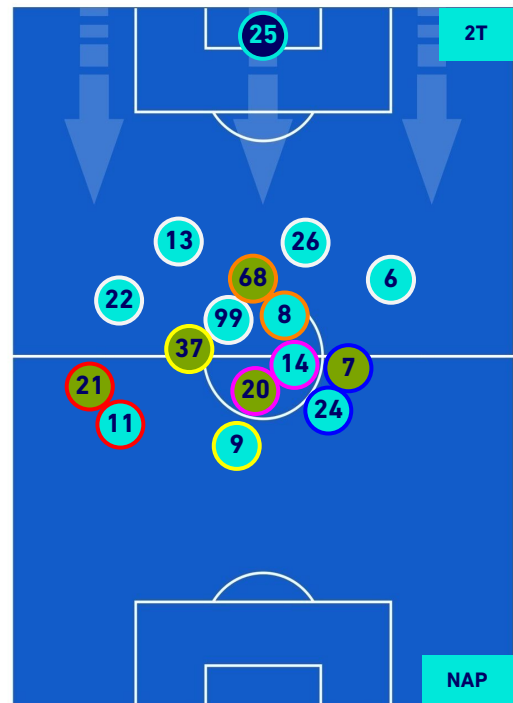

POSIZIONI MEDIE

Legenda:

- | | | |
|-----------------|--------------------------------------|------------------|
| 1^ Sostituzione | Giocatore Entrato | Giocatore Uscito |
| 2^ Sostituzione | Giocatore Entrato | Giocatore Uscito |
| 3^ Sostituzione | Giocatore Entrato | Giocatore Uscito |
| 4^ Sostituzione | Giocatore Entrato | Giocatore Uscito |
| 5^ Sostituzione | Giocatore Entrato | Giocatore Uscito |
| | Giocatore Entrato in sostituzione di | Giocatore Uscito |
| | Giocatore Entrato in sostituzione di | Giocatore Uscito |
| | Giocatore Entrato in sostituzione di | Giocatore Uscito |
| | Giocatore Entrato in sostituzione di | Giocatore Uscito |
| | Giocatore Entrato in sostituzione di | Giocatore Uscito |

TORINO

0-1

NAPOLI

POSIZIONI MEDIE POSSESSO PALLA [proprio]

Legenda:

- | | | |
|-----------------|--------------------------------------|------------------|
| 1ª Sostituzione | Giocatore Entrato | Giocatore Uscito |
| 2ª Sostituzione | Giocatore Entrato | Giocatore Uscito |
| 3ª Sostituzione | Giocatore Entrato | Giocatore Uscito |
| 4ª Sostituzione | Giocatore Entrato | Giocatore Uscito |
| 5ª Sostituzione | Giocatore Entrato | Giocatore Uscito |
| | Giocatore Entrato in sostituzione di | Giocatore Uscito |
| | Giocatore Entrato in sostituzione di | Giocatore Uscito |
| | Giocatore Entrato in sostituzione di | Giocatore Uscito |
| | Giocatore Entrato in sostituzione di | Giocatore Uscito |
| | Giocatore Entrato in sostituzione di | Giocatore Uscito |

TORINO

0-1

NAPOLI

POSIZIONI MEDIE POSSESSO PALLA [avversario]

Legenda:

- 1^ Sostituzione
- 2^ Sostituzione
- 3^ Sostituzione
- 4^ Sostituzione
- 5^ Sostituzione

- Giocatore Entrato
- Giocatore Entrato
- Giocatore Entrato
- Giocatore Entrato
- Giocatore Entrato