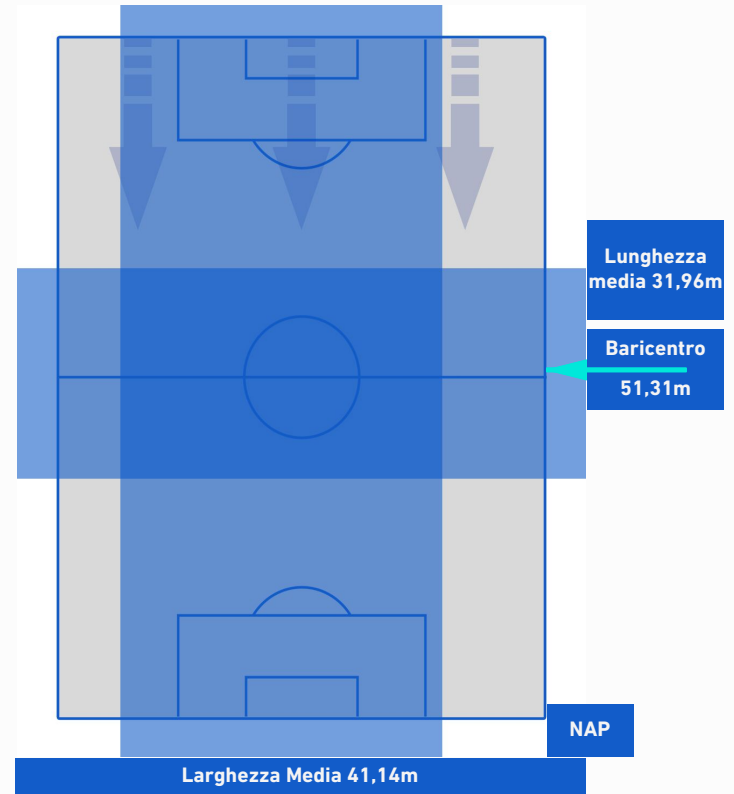

TORINO

0-1

NAPOLI

BARICENTRO POSSESSO PROPRIO