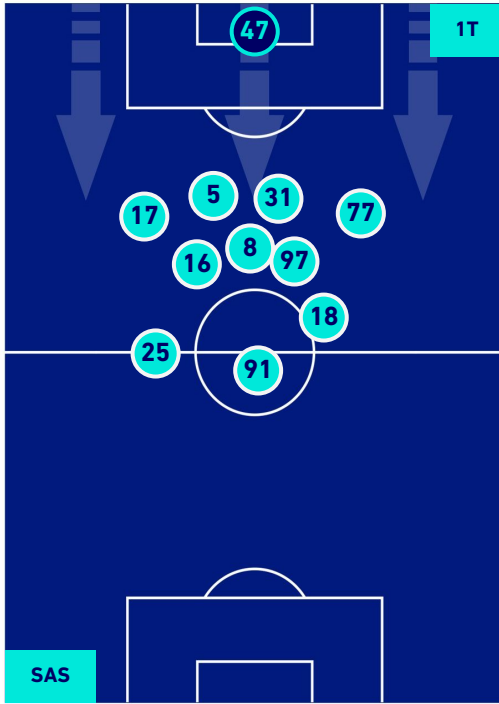

## POSIZIONI MEDIE POSSESSO PALLA [proprio]

Legenda:

- 1^ Sostituzione
- Giocatore Entrato
- Giocatore Uscito
- Giocatore Uscito
- 2^ Sostituzione
- Giocatore Entrato
- Giocatore Uscito
- Giocatore Uscito
- 3^ Sostituzione
- Giocatore Entrato
- Giocatore Uscito
- Giocatore Uscito
- 4^ Sostituzione
- Giocatore Entrato
- Giocatore Uscito

- Giocatore Entrato in sostituzione di
- Giocatore Entrato in sostituzione di
- Giocatore Entrato in sostituzione di

SASSUOLO

1-1

UDINESE

## POSIZIONI MEDIE POSSESSO PALLA [avversario]

Legenda:

1^ Sostituzione

2^ Sostituzione

3^ Sostituzione

4^ Sostituzione

Giocatore Entrato

Giocatore Entrato