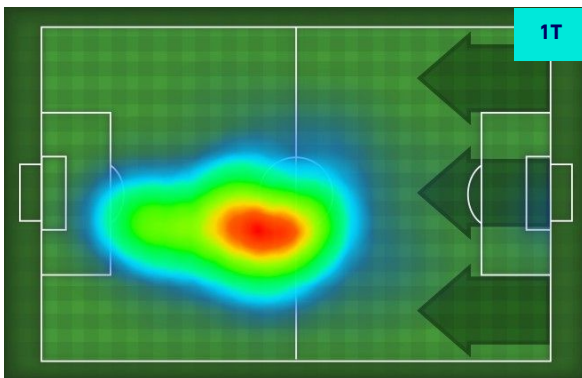

SASSUOLO

1-1

UDINESE

GIOCATORI CHIAVE

GIANLUCA SCAMACCA	91

Ruolo:	Attaccante
Presenze in Serie A:	63
Gol in Serie A:	22
Data Nascita:	01/01/1999
Nazionalità:	ITA

Jog 44% - Run 48% - Sprint 8% Km 6.422

2.838	3.06	0.522

Statistiche

Minuti giocati	65'
Gol	1
Occasioni da gol	1
Tiri	3
Tiri in porta	2(1)
Palle giocate	31
Passaggi riusciti	10
Passaggi riusciti/tentati (%)	59%
Passaggi chiave	1
Recuperi	6

HeatMap