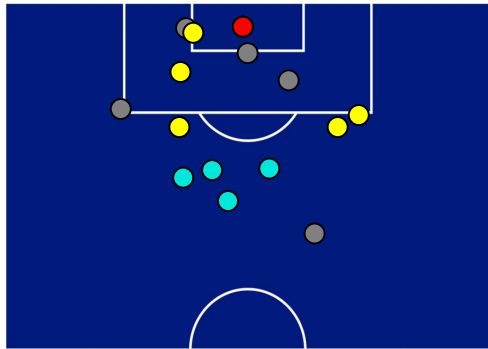

ZONE DI TIRO