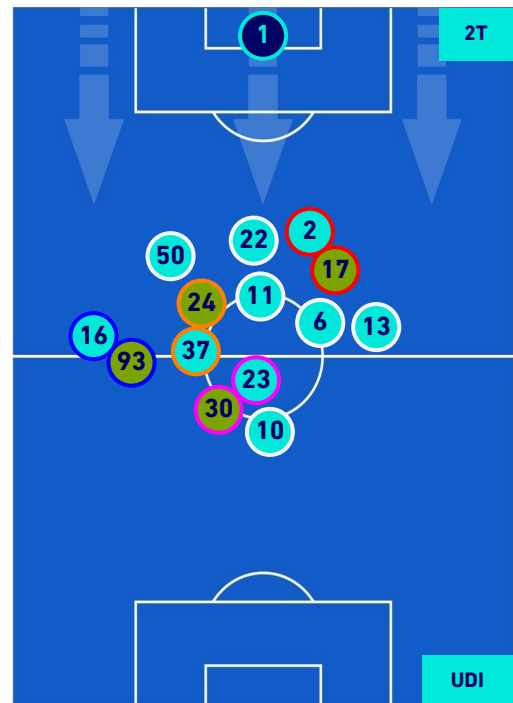

## HEATMAP

SASSUOLO

1-1

UDINESE

## POSIZIONI MEDIE

Legenda:

- 1^ Sostituzione
- Giocatore Entrato
- Giocatore Uscito
- 
- 2^ Sostituzione
- Giocatore Entrato
- Giocatore Uscito
- Giocatore Entrato in sostituzione di
- Giocatore Uscito
- 3^ Sostituzione
- Giocatore Entrato
- Giocatore Uscito
- Giocatore Entrato in sostituzione di
- Giocatore Uscito
- 4^ Sostituzione
- Giocatore Entrato
- Giocatore Uscito
- Giocatore Entrato in sostituzione di