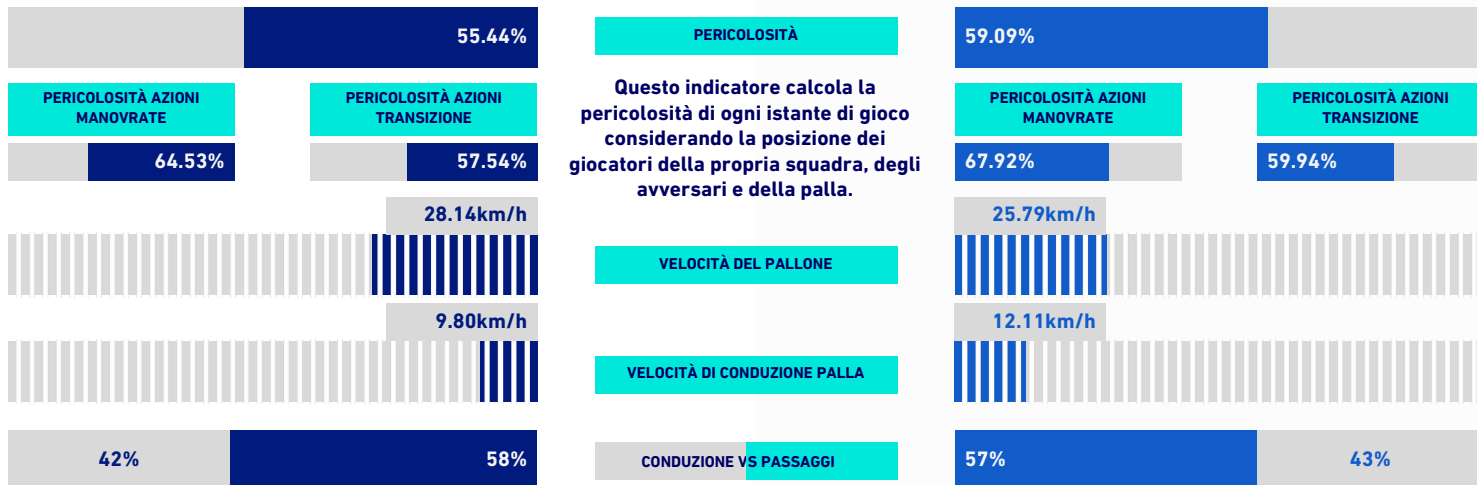

**SASSUOLO**

**1-1**

**UDINESE**

## VIRTUAL COACH

### INDICATORI DI SQUADRA

Questo indicatore calcola la pericolosità di ogni istante di gioco considerando la posizione dei giocatori della propria squadra, degli avversari e della palla.