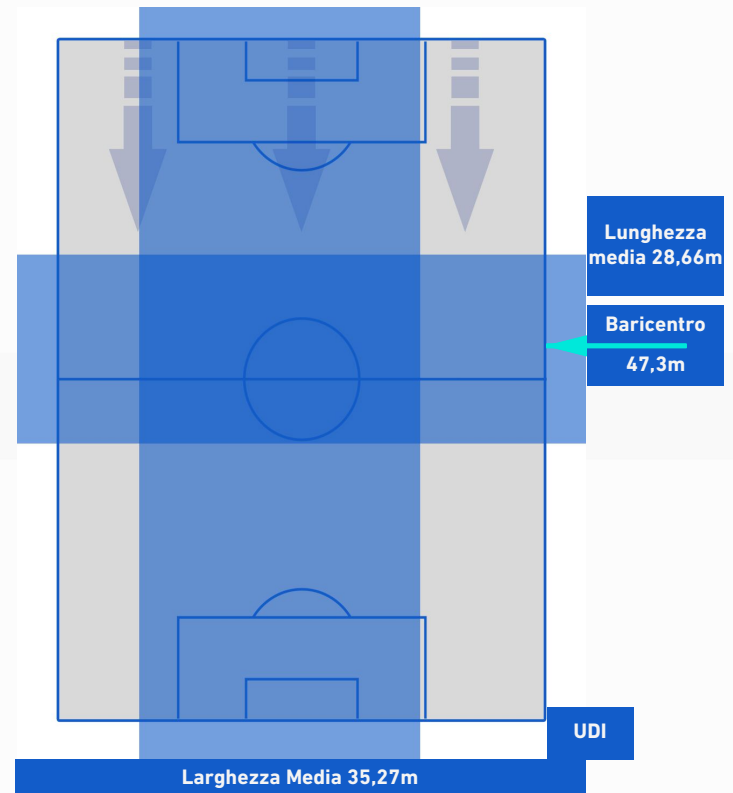

BARICENTRO POSSESSO AVVERSAIO