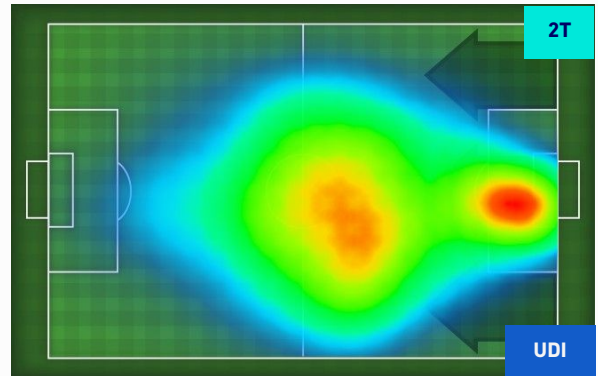

SASSUOLO

1-1

UDINESE

RANKING GIOCATORI [Performance Chilometriche-Velocistiche]

Jog - Run - Sprint (km)			
1	MAXIME LOPEZ	totale km 10.867	
		3.282	6.752
			0.832
2	MATHEUS HENRIQUE	totale km 10.751	
		4.16	5.705
			0.885
3	GIACOMO RASPADORI	totale km 10.672	
		4.073	5.74
			0.858
4	GEORGIOS KYRIAKOPOULOS	totale km 9.987	
		3.728	5.005
			1.254
5	DAVIDE FRATTESI	totale km 9.472	
		3.669	4.55
			1.253

Velocità media in Run (km/h)			
1	G. DEFREL	SAS	10.76
2	M. HENRIQUE	SAS	10.63
3	G. KYRIAKOPOULOS	SAS	10.62
4	M. LOPEZ	SAS	10.59
5	D. BERARDI	SAS	10.57

Velocità in Sprint (km/h)			
1	D. FRATTESI	SAS	33.31
2	G. RASPADORI	SAS	32.49
3	M. HENRIQUE	SAS	32.36
4	M. MUL DUR	SAS	31.89
5	D. BERARDI	SAS	31.54

Jog - Run - Sprint (km)			
1	WALACE	totale km 10.79	
		3.918	6.1
			0.771
2	GERARD DEULOFEU	totale km 9.825	
		4.065	4.764
			0.995
3	DESTINY UDOGIE	totale km 9.762	
		3.769	4.728
			1.263
4	JEAN-VICTOR MAKENGO	totale km 9.733	
		3.399	5.233
			1.101
5	RODRIGO BECAO	totale km 9.632	
		3.625	5.39
			0.616

Velocità media in Run (km/h)			
1	WALACE	UDI	11.03
2	N. MOLINA	UDI	10.93
3	L. SAMARDZIC	UDI	10.67
4	B. SOPPY	UDI	10.6
5	R. BECAO	UDI	10.55

Velocità in Sprint (km/h)			
1	N. MOLINA	UDI	32.78
2	G. DEULOFEU	UDI	32.04
3	P. MARÍ	UDI	31.89
4	D. UDOGIE	UDI	31.86
5	L. SAMARDZIC	UDI	31.4

PERFORMANCE DI SQUADRA [Chilometriche-Velocistiche]

Distanza percorsa (km)	98.916
Velocità Media (km/h)	6.18

Jog-Run-Sprint (km 98.916)		
39.373	50.567	8.975

Distanza percorsa (km)	100.366
Velocità Media (km/h)	6.23

Jog-Run-Sprint (km 100.366)		
38.119	52.938	9.307

I dati fisici sono relativi alla rilevazione live e potranno differire da quelli certificati consegnati successivamente agli staff tecnici

Jog:	0-7 km/h	Run:	7.1-15 km/h	Sprint:	15.1+ km/h	Jog + Run + Sprint:	Distanza Totale Percorsa
TOP Sprinter:	Picco di velocità istantaneo, top 5 giocatori per squadra						

SASSUOLO

1-1

UDINESE

HEATMAP