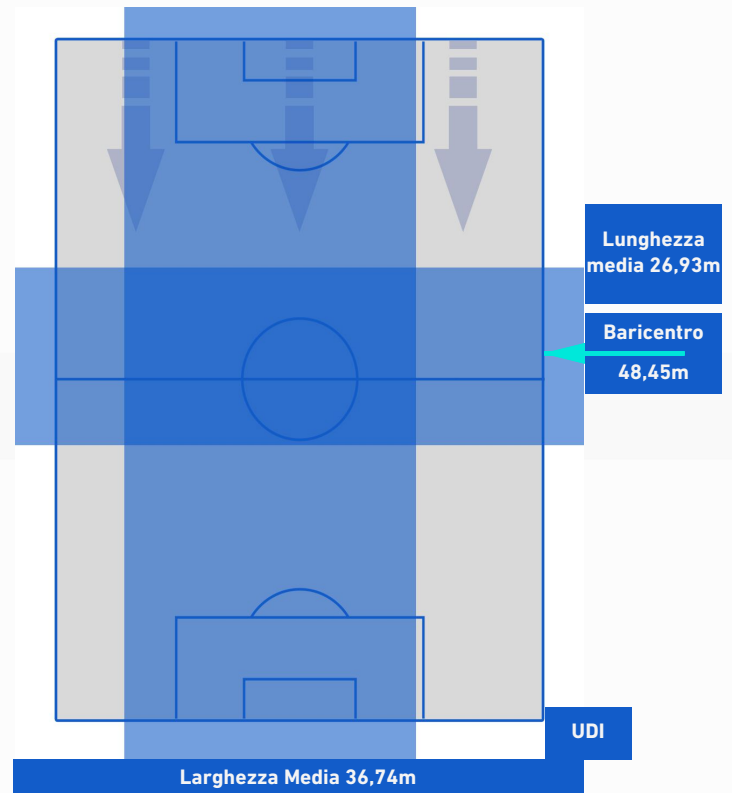

BARICENTRO 2° TEMPO