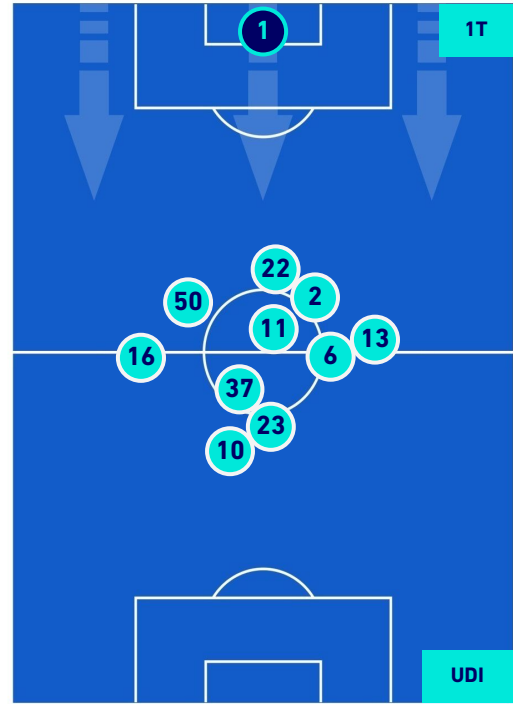

## HEATMAP

SASSUOLO

1-1

UDINESE

## POSIZIONI MEDIE

Legenda:

- 1^ Sostituzione
- Giocatore Entrato
- Giocatore Uscito
- 
- 2^ Sostituzione
- Giocatore Entrato
- Giocatore Uscito
- Giocatore Entrato in sostituzione di
- Giocatore Uscito
- 3^ Sostituzione
- Giocatore Entrato
- Giocatore Uscito
- Giocatore Entrato in sostituzione di
- Giocatore Uscito
- 4^ Sostituzione
- Giocatore Entrato
- Giocatore Uscito
- Giocatore Entrato in sostituzione di