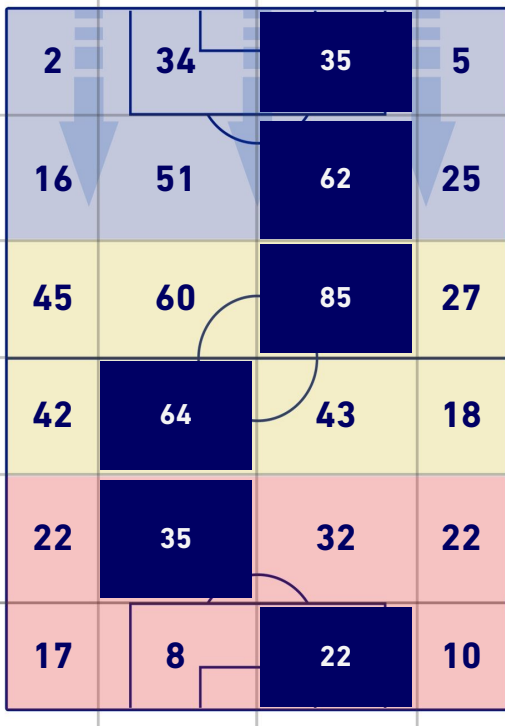

TOCCHI PALLA