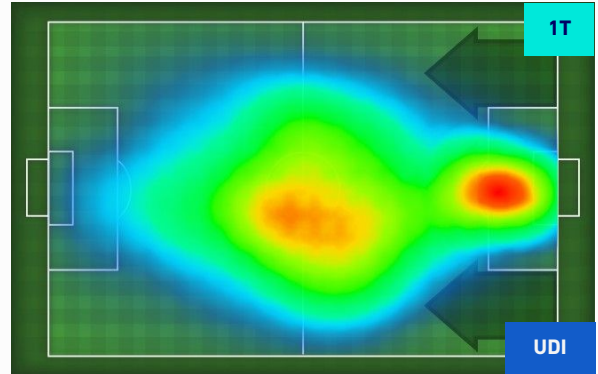

SASSUOLO

1-1

UDINESE

RANKING GIOCATORI [Performance Chilometriche-Velocistiche]

Jog - Run - Sprint (km)			
1	MAXIME LOPEZ	totale km 10.867	
		3.282	6.752
			0.832
2	MATHEUS HENRIQUE	totale km 10.751	
		4.16	5.705
			0.885
3	GIACOMO RASPADORI	totale km 10.672	
		4.073	5.74
			0.858
4	GEORGIOS KYRIAKOPOULOS	totale km 9.987	
		3.728	5.005
			1.254
5	DAVIDE FRATTESI	totale km 9.472	
		3.669	4.55
			1.253

Velocità media in Run (km/h)			
1	G. DEFREL	SAS	10.76
2	M. HENRIQUE	SAS	10.63
3	G. KYRIAKOPOULOS	SAS	10.62
4	M. LOPEZ	SAS	10.59
5	D. BERARDI	SAS	10.57

Velocità in Sprint (km/h)			
1	D. FRATTESI	SAS	33.31
2	G. RASPADORI	SAS	32.49
3	M. HENRIQUE	SAS	32.36
4	M. MUL DUR	SAS	31.89
5	D. BERARDI	SAS	31.54

Jog - Run - Sprint (km)			
1	WALACE	totale km 10.79	
		3.918	6.1
			0.771
2	GERARD DEULOFEU	totale km 9.825	
		4.065	4.764
			0.995
3	DESTINY UDOGIE	totale km 9.762	
		3.769	4.728
			1.263
4	JEAN-VICTOR MAKENGO	totale km 9.733	
		3.399	5.233
			1.101
5	RODRIGO BECAO	totale km 9.632	
		3.625	5.39
			0.616

Velocità media in Run (km/h)			
1	WALACE	UDI	11.03
2	N. MOLINA	UDI	10.93
3	L. SAMARDZIC	UDI	10.67
4	B. SOPPY	UDI	10.6
5	R. BECAO	UDI	10.55

Velocità in Sprint (km/h)			
1	N. MOLINA	UDI	32.78
2	G. DEULOFEU	UDI	32.04
3	P. MARÍ	UDI	31.89
4	D. UDOGIE	UDI	31.86
5	L. SAMARDZIC	UDI	31.4

PERFORMANCE DI SQUADRA [Chilometriche-Velocistiche]

Distanza percorsa (km)	98.916
Velocità Media (km/h)	6.18

Jog-Run-Sprint (km 98.916)		
39.373	50.567	8.975

Distanza percorsa (km)	100.366
Velocità Media (km/h)	6.23

Jog-Run-Sprint (km 100.366)		
38.119	52.938	9.307

I dati fisici sono relativi alla rilevazione live e potranno differire da quelli certificati consegnati successivamente agli staff tecnici

Jog:	0-7 km/h	Run:	7.1-15 km/h	Sprint:	15.1+ km/h	Jog + Run + Sprint:	Distanza Totale Percorsa
TOP Sprinter:	Picco di velocità istantaneo, top 5 giocatori per squadra						

SASSUOLO

1-1

UDINESE

HEATMAP