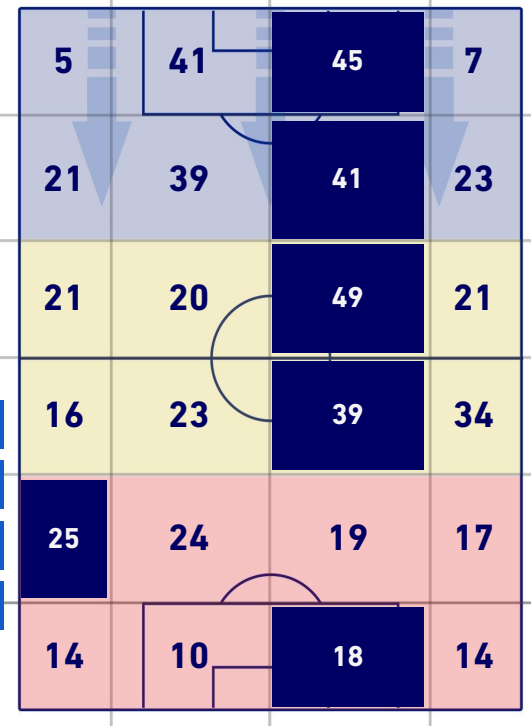

## ZONE DI TIRO

1	Gol	1
6	In porta	6
5	Fuori Porta	5
4	Respinto	2

## TOCCHI PALLA

782	Palloni giocati totali	586
230	DIFESA	222
384	CENTROCAMPO	223
168	ATTACCO	141

30	Tocchi area avversaria		28
D. BERARDI	8	5	D. UDOGIE
G. RASPADORI	7	4	P. MARI
D. FRATTESI	3	4	R. PEREYRA