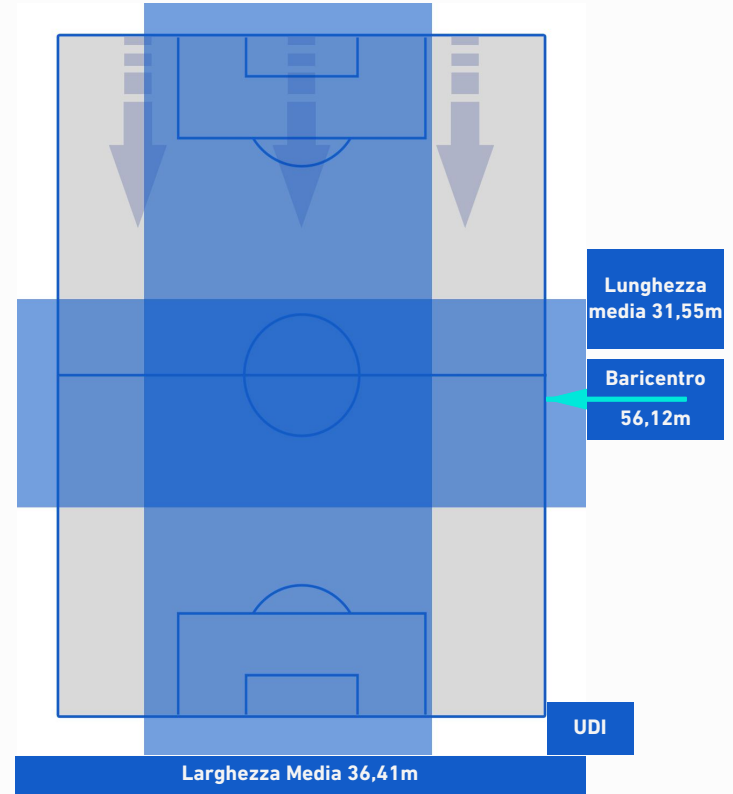

SASSUOLO

1-1

UDINESE

BARICENTRO POSSESSO PROPRIO