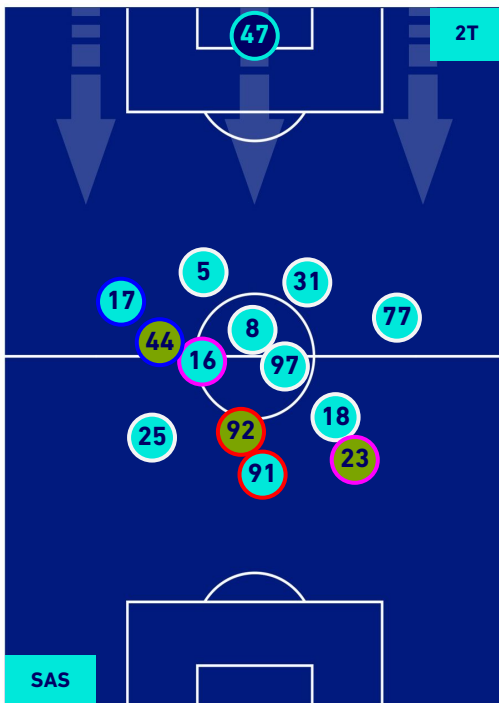

## HEATMAP

SASSUOLO

1-1

UDINESE

## POSIZIONI MEDIE

Legenda:

- 1^ Sostituzione
- Giocatore Entrato
- Giocatore Uscito
- 
- 2^ Sostituzione
- Giocatore Entrato
- Giocatore Uscito
- Giocatore Entrato in sostituzione di
- Giocatore Uscito
- 3^ Sostituzione
- Giocatore Entrato
- Giocatore Uscito
- Giocatore Entrato in sostituzione di
- Giocatore Uscito
- 4^ Sostituzione
- Giocatore Entrato
- Giocatore Uscito
- Giocatore Entrato in sostituzione di