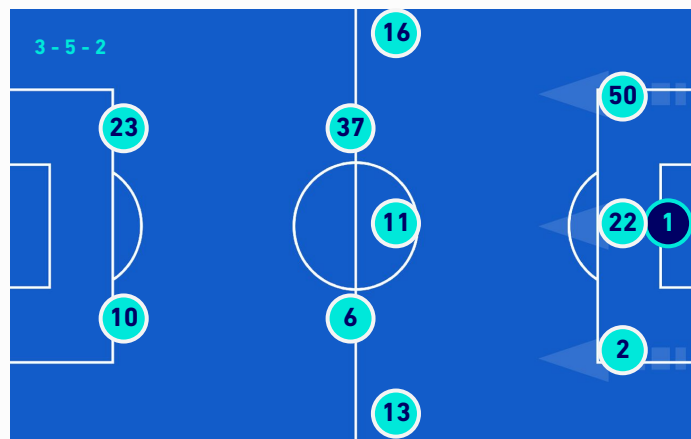

A disposizione	
20	DANIELE PADELLI
31	MANUEL GASPARINI
4	MARVIN ZEEGELAAR
5	TOLGAY ARSLAN
8	MATO JAJALO
17	BRAM NUYTINCK
24	LAZAR SAMARDZIC
25	MARCO BALLARINI
28	FILIP BENKOVIC
30	ILIJA NESTOROVSKI
93	BRANDON SOPPY

Allenatore: **GABRIELE CIOFFI**

Quarto Uomo: **GIACOMO CAMPLONE**
V.A.R.: **ANTONIO DI MARTINO**
A.V.A.R.: **MASSIMILIANO IRRATI**