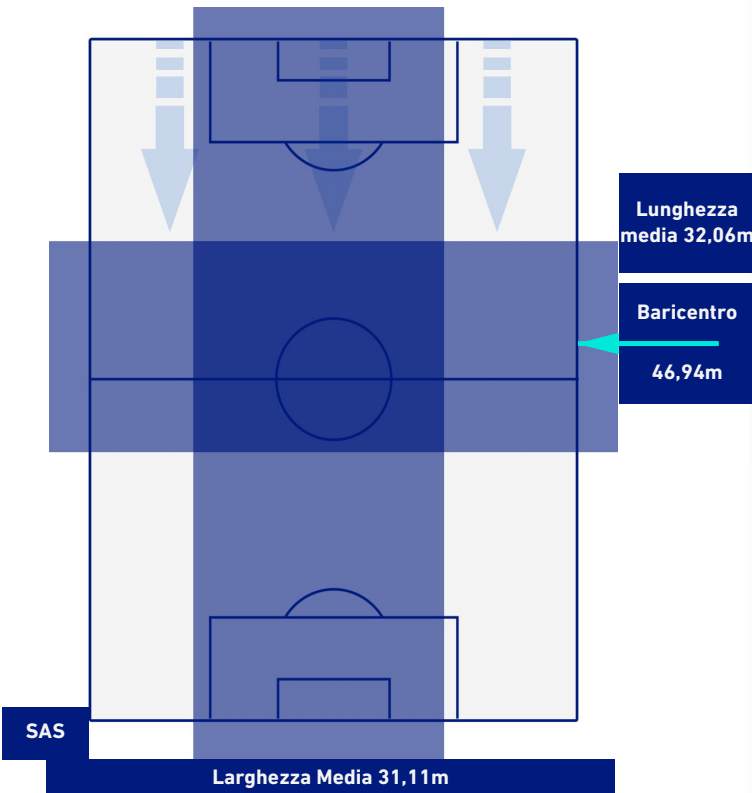

BARICENTRO POSSESSO AVVERSAIO