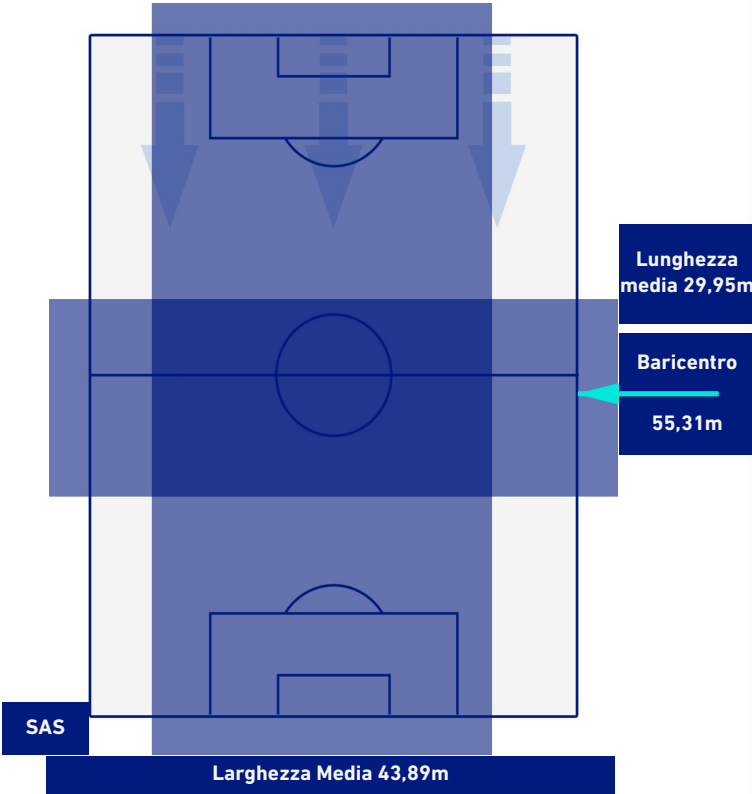

SASSUOLO

1-1

UDINESE

BARICENTRO POSSESSO PROPRIO