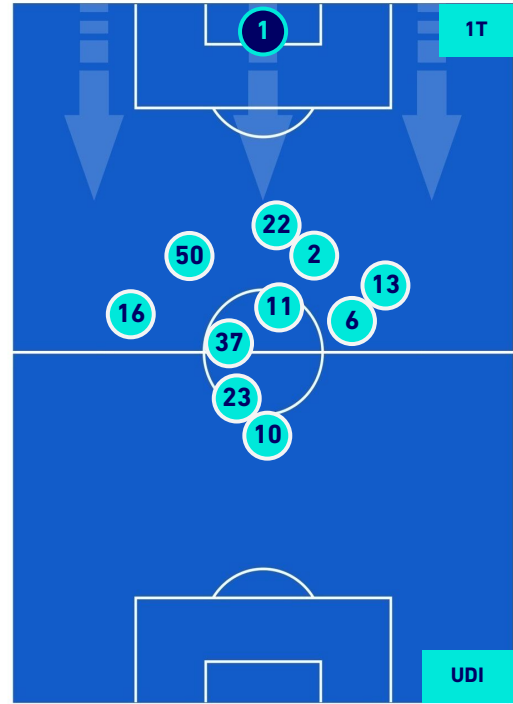

## POSIZIONI MEDIE POSSESSO PALLA [proprio]

Legenda:

- 1^ Sostituzione
- Giocatore Entrato
- Giocatore Uscito
- Giocatore Uscito
- 2^ Sostituzione
- Giocatore Entrato
- Giocatore Uscito
- Giocatore Uscito
- 3^ Sostituzione
- Giocatore Entrato
- Giocatore Uscito
- Giocatore Uscito
- 4^ Sostituzione
- Giocatore Entrato
- Giocatore Uscito

- Giocatore Entrato in sostituzione di
- Giocatore Entrato in sostituzione di
- Giocatore Entrato in sostituzione di

SASSUOLO

1-1

UDINESE

## POSIZIONI MEDIE POSSESSO PALLA [avversario]

Legenda:

1^ Sostituzione

2^ Sostituzione

3^ Sostituzione

4^ Sostituzione

Giocatore Entrato

Giocatore Entrato