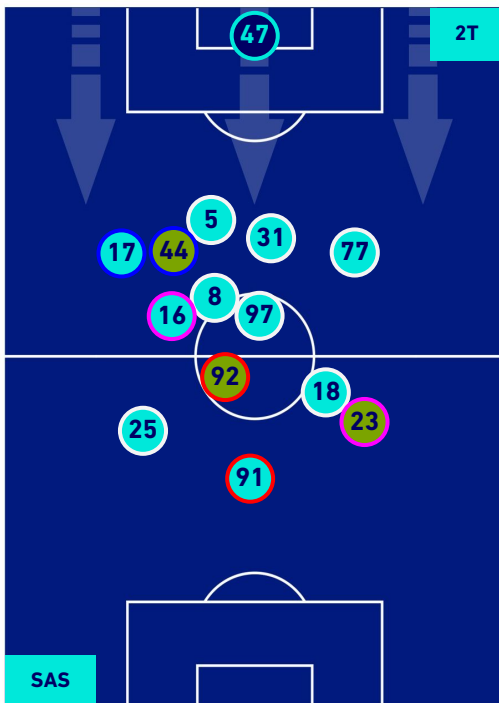

## POSIZIONI MEDIE POSSESSO PALLA [proprio]

Legenda:

- 1^ Sostituzione
- Giocatore Entrato
- Giocatore Uscito
- Giocatore Uscito
- 2^ Sostituzione
- Giocatore Entrato
- Giocatore Uscito
- Giocatore Uscito
- 3^ Sostituzione
- Giocatore Entrato
- Giocatore Uscito
- Giocatore Uscito
- 4^ Sostituzione
- Giocatore Entrato
- Giocatore Uscito

- Giocatore Entrato in sostituzione di
- Giocatore Entrato in sostituzione di
- Giocatore Entrato in sostituzione di

SASSUOLO

1-1

UDINESE

## POSIZIONI MEDIE POSSESSO PALLA [avversario]

Legenda:

1^ Sostituzione

2^ Sostituzione

3^ Sostituzione

4^ Sostituzione

Giocatore Entrato

Giocatore Entrato