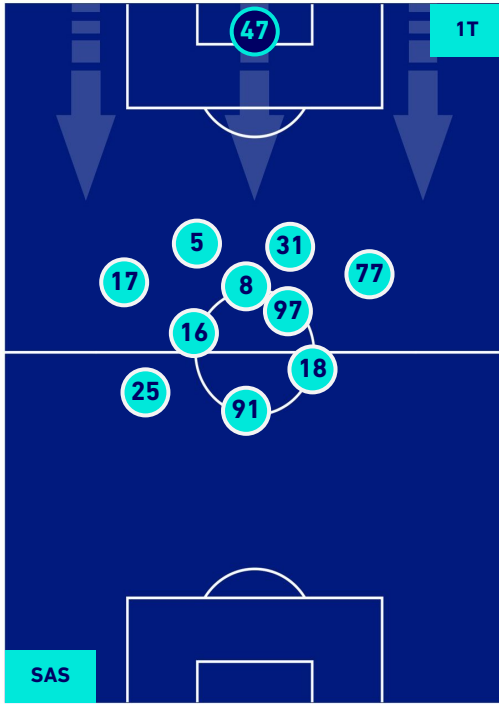

## HEATMAP

SASSUOLO

1-1

UDINESE

## POSIZIONI MEDIE

Legenda:

- 1^ Sostituzione
- Giocatore Entrato
- Giocatore Uscito
- 
- 2^ Sostituzione
- Giocatore Entrato
- Giocatore Uscito
- Giocatore Entrato in sostituzione di
- Giocatore Uscito
- 3^ Sostituzione
- Giocatore Entrato
- Giocatore Uscito
- Giocatore Entrato in sostituzione di
- Giocatore Uscito
- 4^ Sostituzione
- Giocatore Entrato
- Giocatore Uscito
- Giocatore Entrato in sostituzione di