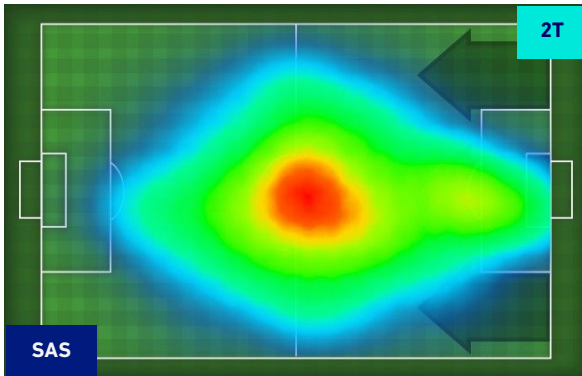

SASSUOLO

1-1

UDINESE

RANKING GIOCATORI [Performance Chilometriche-Velocistiche]

Jog - Run - Sprint (km)			
1	MAXIME LOPEZ	totale km 10.867	
		3.282	6.752
			0.832
2	MATHEUS HENRIQUE	totale km 10.751	
		4.16	5.705
			0.885
3	GIACOMO RASPADORI	totale km 10.672	
		4.073	5.74
			0.858
4	GEORGIOS KYRIAKOPOULOS	totale km 9.987	
		3.728	5.005
			1.254
5	DAVIDE FRATTESI	totale km 9.472	
		3.669	4.55
			1.253

Velocità media in Run (km/h)			
1	G. DEFREL	SAS	10.76
2	M. HENRIQUE	SAS	10.63
3	G. KYRIAKOPOULOS	SAS	10.62
4	M. LOPEZ	SAS	10.59
5	D. BERARDI	SAS	10.57

Velocità in Sprint (km/h)			
1	D. FRATTESI	SAS	33.31
2	G. RASPADORI	SAS	32.49
3	M. HENRIQUE	SAS	32.36
4	M. MUL DUR	SAS	31.89
5	D. BERARDI	SAS	31.54

Jog - Run - Sprint (km)			
1	WALACE	totale km 10.79	
		3.918	6.1
			0.771
2	GERARD DEULOFEU	totale km 9.825	
		4.065	4.764
			0.995
3	DESTINY UDOGIE	totale km 9.762	
		3.769	4.728
			1.263
4	JEAN-VICTOR MAKENGO	totale km 9.733	
		3.399	5.233
			1.101
5	RODRIGO BECAO	totale km 9.632	
		3.625	5.39
			0.616

Velocità media in Run (km/h)			
1	WALACE	UDI	11.03
2	N. MOLINA	UDI	10.93
3	L. SAMARDZIC	UDI	10.67
4	B. SOPPY	UDI	10.6
5	R. BECAO	UDI	10.55

Velocità in Sprint (km/h)			
1	N. MOLINA	UDI	32.78
2	G. DEULOFEU	UDI	32.04
3	P. MARÍ	UDI	31.89
4	D. UDOGIE	UDI	31.86
5	L. SAMARDZIC	UDI	31.4

PERFORMANCE DI SQUADRA [Chilometriche-Velocistiche]

Distanza percorsa (km)	98.916
Velocità Media (km/h)	6.18

Jog-Run-Sprint (km 98.916)		
39.373	50.567	8.975

Distanza percorsa (km)	100.366
Velocità Media (km/h)	6.23

Jog-Run-Sprint (km 100.366)		
38.119	52.938	9.307

I dati fisici sono relativi alla rilevazione live e potranno differire da quelli certificati consegnati successivamente agli staff tecnici

Jog:	0-7 km/h	Run:	7.1-15 km/h	Sprint:	15.1+ km/h	Jog + Run + Sprint:	Distanza Totale Percorsa
TOP Sprinter:	Picco di velocità istantaneo, top 5 giocatori per squadra						

SASSUOLO

1-1

UDINESE

HEATMAP