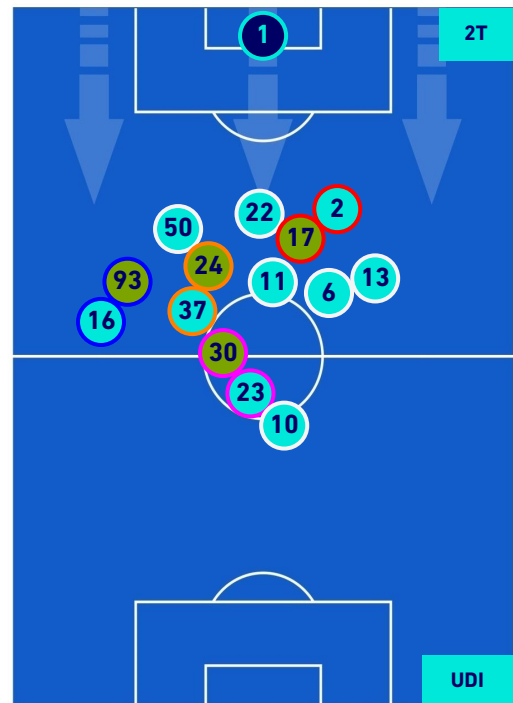

## POSIZIONI MEDIE POSSESSO PALLA [proprio]

Legenda:

- 1^ Sostituzione
- Giocatore Entrato
- Giocatore Uscito
- Giocatore Uscito
- 2^ Sostituzione
- Giocatore Entrato
- Giocatore Uscito
- Giocatore Uscito
- 3^ Sostituzione
- Giocatore Entrato
- Giocatore Uscito
- Giocatore Uscito
- 4^ Sostituzione
- Giocatore Entrato
- Giocatore Uscito

- Giocatore Entrato in sostituzione di
- Giocatore Entrato in sostituzione di
- Giocatore Entrato in sostituzione di

SASSUOLO

1-1

UDINESE

## POSIZIONI MEDIE POSSESSO PALLA [avversario]

Legenda:

1^ Sostituzione

2^ Sostituzione

3^ Sostituzione

4^ Sostituzione

Giocatore Entrato

Giocatore Entrato