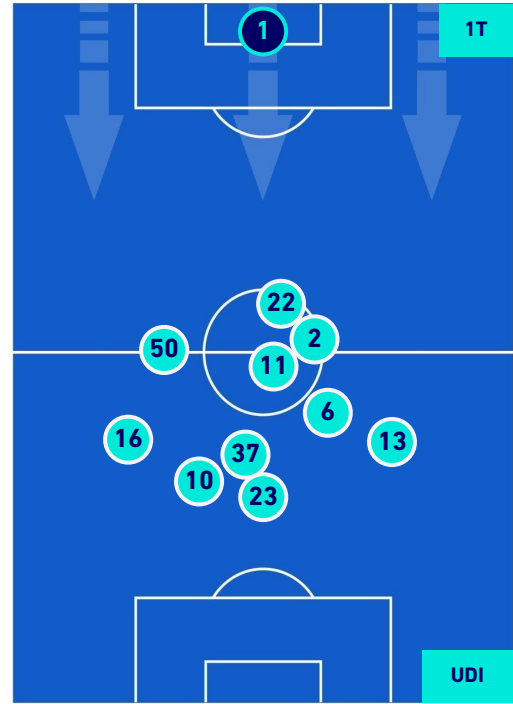

SASSUOLO

1-1

UDINESE

POSIZIONI MEDIE POSSESSO PALLA [proprio]

Legenda:

- 1^ Sostituzione
- Giocatore Entrato
- Giocatore Uscito
- Giocatore Uscito
- 2^ Sostituzione
- Giocatore Entrato
- Giocatore Uscito
- Giocatore Uscito
- 3^ Sostituzione
- Giocatore Entrato
- Giocatore Uscito
- Giocatore Uscito
- 4^ Sostituzione
- Giocatore Entrato
- Giocatore Uscito

- Giocatore Entrato in sostituzione di
- Giocatore Entrato in sostituzione di
- Giocatore Entrato in sostituzione di