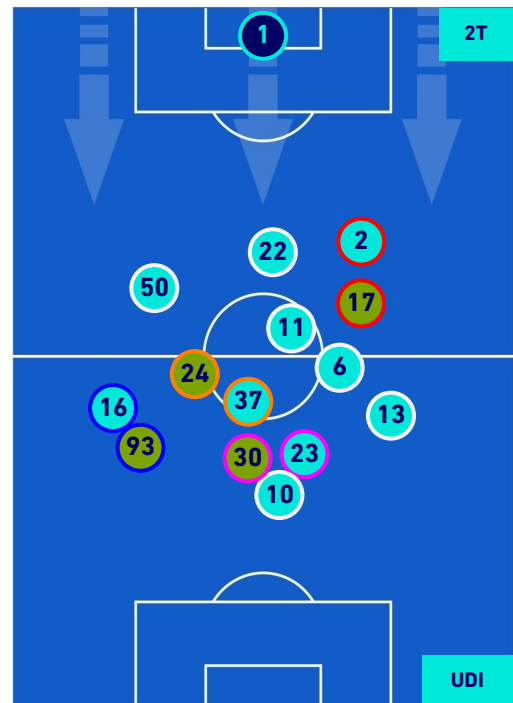

SASSUOLO

1-1

UDINESE

POSIZIONI MEDIE POSSESSO PALLA [proprio]

Legenda:

- 1^ Sostituzione
- Giocatore Entrato
- Giocatore Uscito
- Giocatore Uscito
- 2^ Sostituzione
- Giocatore Entrato
- Giocatore Uscito
- Giocatore Uscito
- 3^ Sostituzione
- Giocatore Entrato
- Giocatore Uscito
- Giocatore Uscito
- 4^ Sostituzione
- Giocatore Entrato
- Giocatore Uscito

- Giocatore Entrato in sostituzione di
- Giocatore Entrato in sostituzione di
- Giocatore Entrato in sostituzione di