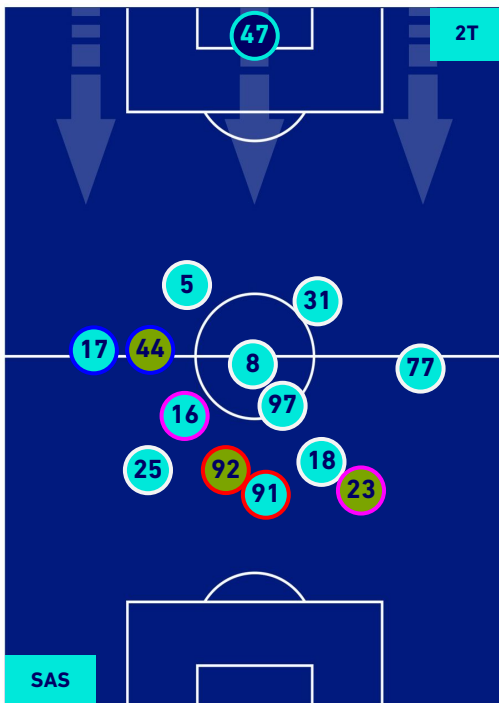

SASSUOLO

1-1

UDINESE

POSIZIONI MEDIE POSSESSO PALLA [proprio]

Legenda:

- 1^ Sostituzione
- Giocatore Entrato
- Giocatore Uscito
- Giocatore Uscito
- 2^ Sostituzione
- Giocatore Entrato
- Giocatore Uscito
- Giocatore Uscito
- 3^ Sostituzione
- Giocatore Entrato
- Giocatore Uscito
- Giocatore Uscito
- 4^ Sostituzione
- Giocatore Entrato
- Giocatore Uscito

- Giocatore Entrato in sostituzione di
- Giocatore Entrato in sostituzione di
- Giocatore Entrato in sostituzione di