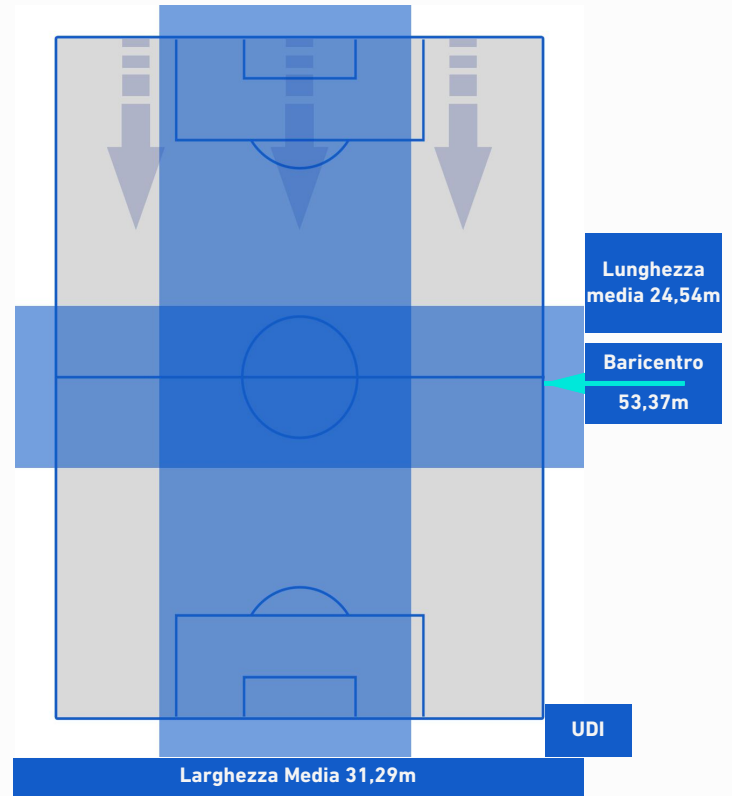

Giocatore Entrato in sostituzione di

**SASSUOLO**

**1-1**

**UDINESE**

## BARICENTRO 1° TEMPO