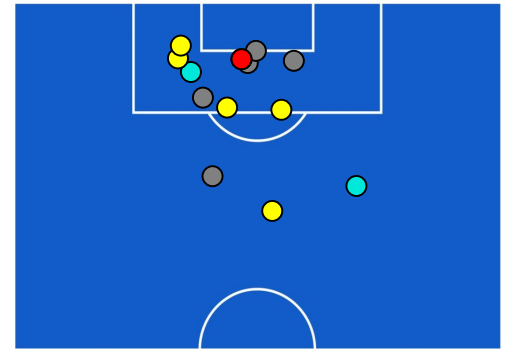

1	Gol	1
6	In porta	6
5	Fuori Porta	5
4	Respinto	2