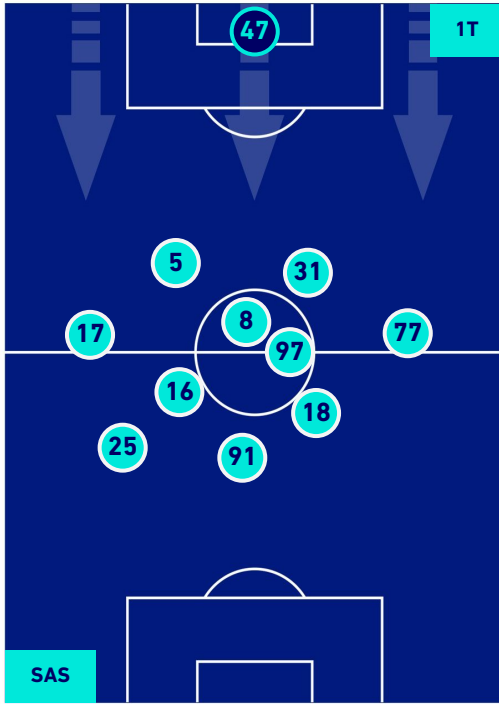

SASSUOLO

1-1

UDINESE

POSIZIONI MEDIE POSSESSO PALLA [proprio]

Legenda:

- 1^ Sostituzione
- Giocatore Entrato
- Giocatore Uscito
- Giocatore Uscito
- 2^ Sostituzione
- Giocatore Entrato
- Giocatore Uscito
- Giocatore Uscito
- 3^ Sostituzione
- Giocatore Entrato
- Giocatore Uscito
- Giocatore Uscito
- 4^ Sostituzione
- Giocatore Entrato
- Giocatore Uscito

- Giocatore Entrato in sostituzione di
- Giocatore Entrato in sostituzione di
- Giocatore Entrato in sostituzione di