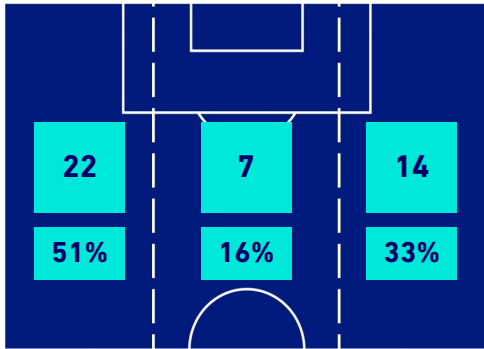

BARICENTRO POSSESSO PROPRIO

BARICENTRO POSSESSO AVVERSARIO

INTER

4-2

EMPOLI

BILANCIAMENTO OFFENSIVO

43	Azioni di attacco	16
37	Tiri totali	4
31	Occasioni da gol	3

ZONE DI TIRO