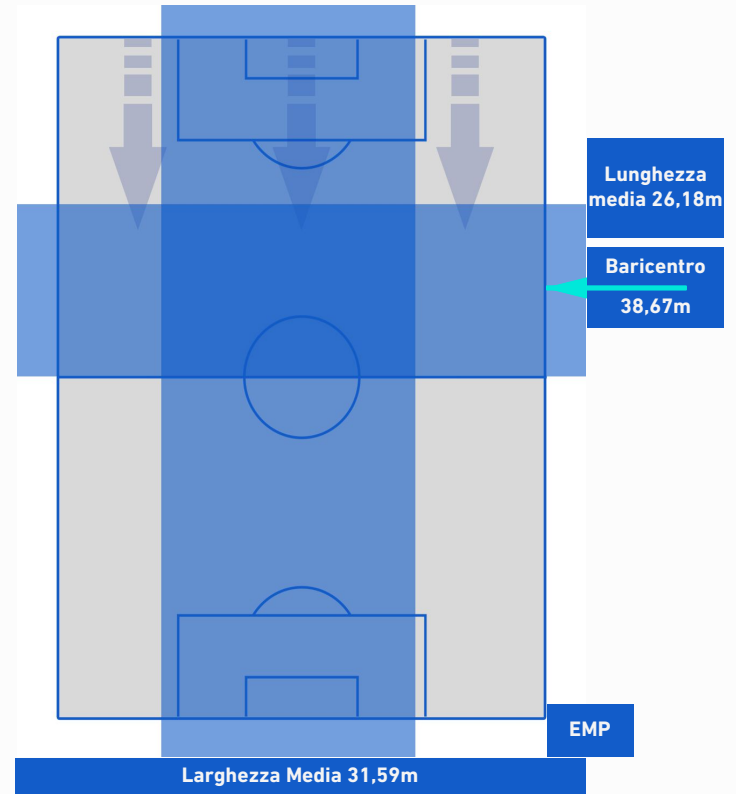

INTER

4-2

EMPOLI

BARICENTRO 1° TEMPO