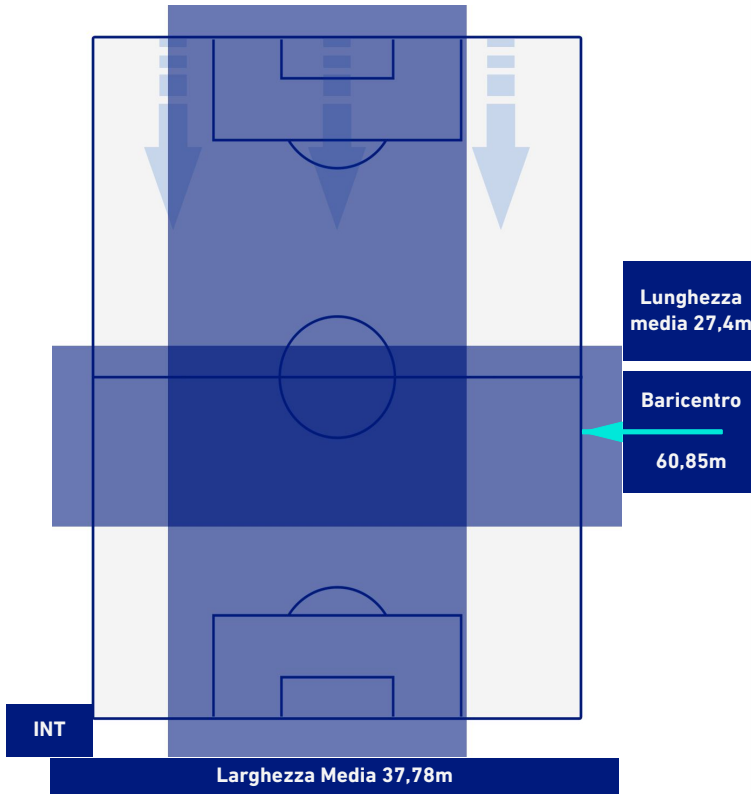

INTER

4-2

EMPOLI

BARICENTRO 1° TEMPO