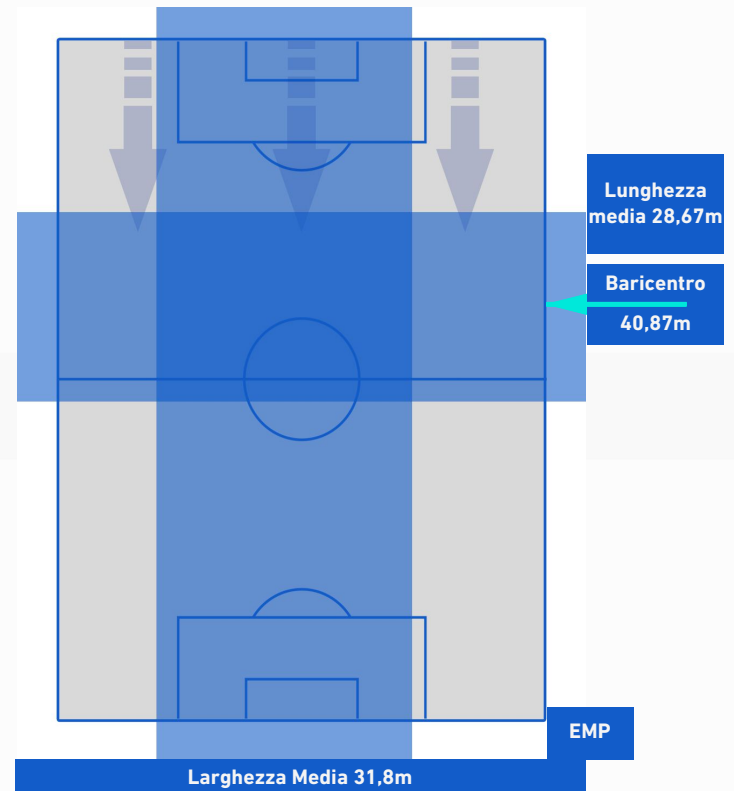

BARICENTRO POSSESSO AVVERSARIO