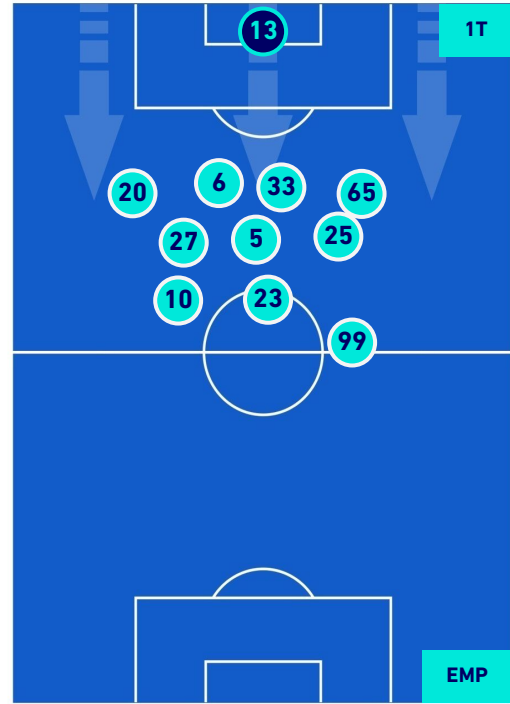

-
-
-
-

INTER

4-2

EMPOLI

POSIZIONI MEDIE POSSESSO PALLA [avversario]

Legenda:

- | | | | | |
|-----------------|-------------------|------------------|--------------------------------------|--|
| 1^ Sostituzione | Giocatore Entrato | Giocatore Uscito | Giocatore Entrato in sostituzione di | |
| 2^ Sostituzione | Giocatore Entrato | Giocatore Uscito | Giocatore Entrato in sostituzione di | |
| 3^ Sostituzione | Giocatore Entrato | Giocatore Uscito | Giocatore Entrato in sostituzione di | |
| 4^ Sostituzione | Giocatore Entrato | Giocatore Uscito | Giocatore Entrato in sostituzione di | |
| 5^ Sostituzione | Giocatore Entrato | Giocatore Uscito | Giocatore Entrato in sostituzione di | |