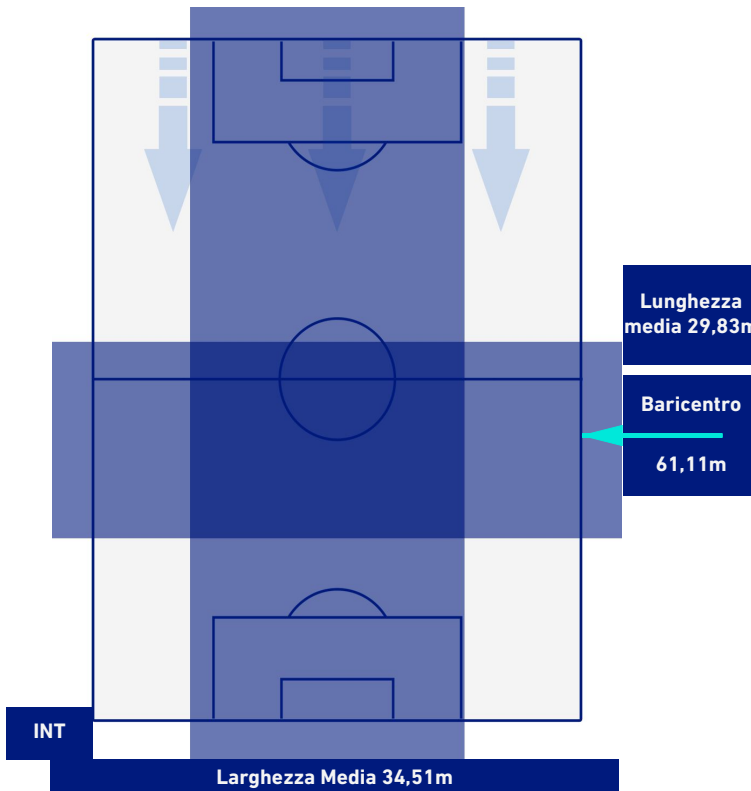

INTER

4-2

EMPOLI

BARICENTRO 1° TEMPO

BARICENTRO 2° TEMPO

INTER

4-2

EMPOLI