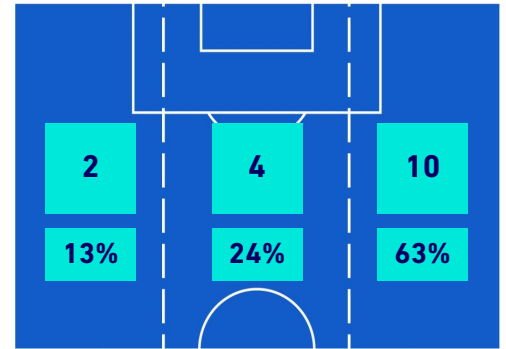

BARICENTRO POSSESSO PROPRIO

BARICENTRO POSSESSO AVVERSARIO

INTER

4-2

EMPOLI

BILANCIAMENTO OFFENSIVO

43	Azioni di attacco	16
37	Tiri totali	4
31	Occasioni da gol	3

ZONE DI TIRO