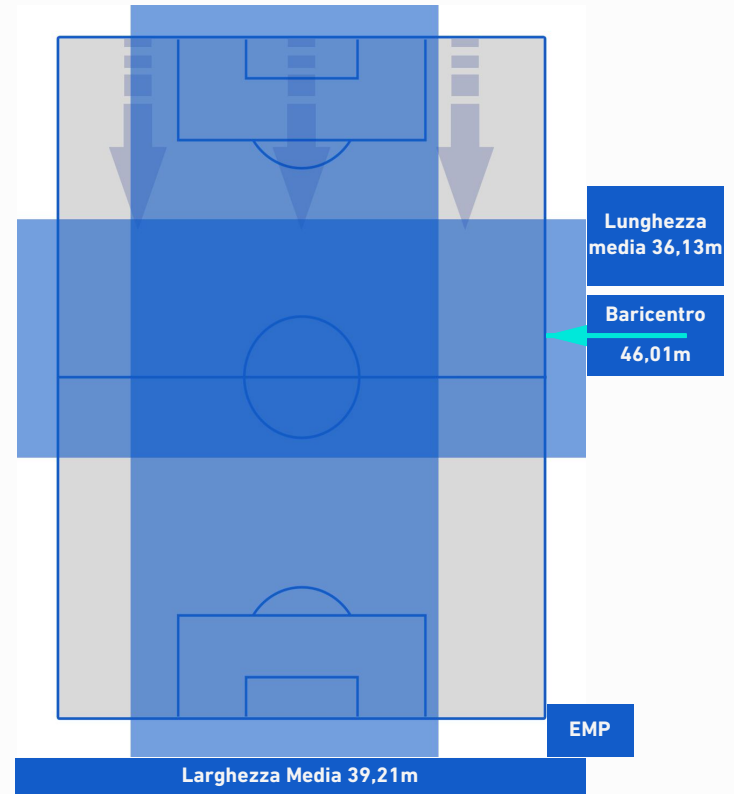

-
-
-
-

INTER

4-2

EMPOLI

POSIZIONI MEDIE POSSESSO PALLA [avversario]

Legenda:

- | | | | | |
|-----------------|-------------------|------------------|--------------------------------------|--|
| 1^ Sostituzione | Giocatore Entrato | Giocatore Uscito | Giocatore Entrato in sostituzione di | |
| 2^ Sostituzione | Giocatore Entrato | Giocatore Uscito | Giocatore Entrato in sostituzione di | |
| 3^ Sostituzione | Giocatore Entrato | Giocatore Uscito | Giocatore Entrato in sostituzione di | |
| 4^ Sostituzione | Giocatore Entrato | Giocatore Uscito | Giocatore Entrato in sostituzione di | |
| 5^ Sostituzione | Giocatore Entrato | Giocatore Uscito | Giocatore Entrato in sostituzione di | |

INTER

4-2

EMPOLI

BARICENTRO 1° TEMPO

BARICENTRO 2° TEMPO

INTER

4-2

EMPOLI

BARICENTRO POSSESSO PROPRIO

BARICENTRO POSSESSO AVVERSARIO

INTER

4-2

EMPOLI

BILANCIAMENTO OFFENSIVO

43	Azioni di attacco	16
37	Tiri totali	4
31	Occasioni da gol	3

ZONE DI TIRO