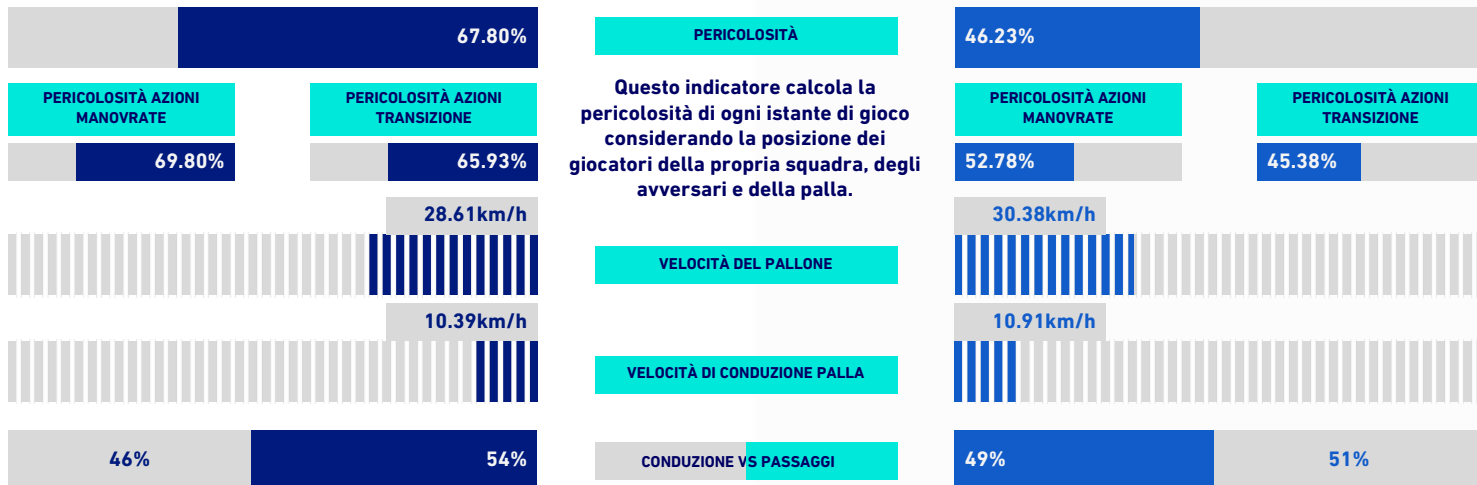

Palle giocate			Passaggi riusciti			Passaggi chiave			Dribbling		
1	N. BARELLA	INT 98	1	M. BROZOVIC	INT 78	1	I. PERISIC	INT 7	1	N. BARELLA	INT 3
2	M. BROZOVIC	INT 87	2	N. BARELLA	INT 73	2	H. CALHANOGLU	INT 6	2	L. MARTINEZ	INT 3
3	S. DE VRIJ	INT 73	3	S. DE VRIJ	INT 61	3	N. BARELLA	INT 3	3	E. DZEKO	INT 2
4	I. PERISIC	INT 69	4	M. SKRINIAR	INT 42	4	M. BROZOVIC	INT 3	4	F. PARISI	EMP 2
5	H. CALHANOGLU	INT 63	5	H. CALHANOGLU	INT 41	5	F. DIMARCO	INT 3	5	A. PINAMONTI	EMP 2

INTER

4 - 2

EMPOLI

VIRTUAL COACH

INDICATORI DI SQUADRA

RECORDMEN

INDICE DI VERTICALITÀ

Numero di giocatori avversari superati da un passaggio verticale. Calcolato solo se il passaggio è andato a buon fine. Dà idea di quanto un giocatore tenda a superare le linee di pressione avversarie.