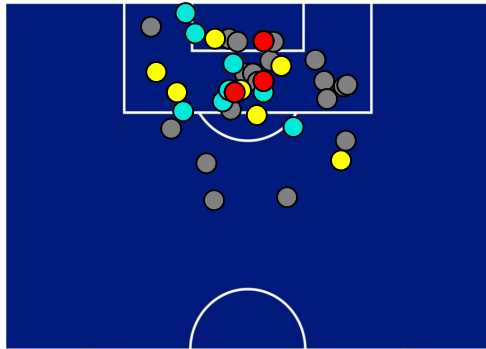

BARICENTRO POSSESSO PROPRIO

BARICENTRO POSSESSO AVVERSARIO

INTER

4-2

EMPOLI

BILANCIAMENTO OFFENSIVO

43	Azioni di attacco	16
37	Tiri totali	4
31	Occasioni da gol	3

ZONE DI TIRO

3	Gol	2
10	In porta	2
19	Fuori Porta	0
8	Respinto	2

TOCCHI PALLA

858	Palloni giocati totali	580
130	DIFESA	358
364	CENTROCAMPO	168
364	ATTACCO	54

91	Tocchi area avversaria	7	
I. PERISIC	17	2	A. PINAMONTI
L. MARTINEZ	16	1	F. BANDINELLI
J. CORREA	11	1	P. CUTRONE

INTER

4-2

EMPOLI

GIOCATORI CHIAVE

LAUTARO MARTINEZ 10

Ruolo:	Attaccante
Presenze in Serie A:	133
Gol in Serie A:	56
Data Nascita:	22/08/1997
Nazionalità:	ARG

Jog 32% - Run 58% - Sprint 10% Km 8.174

2.631	4.77	0.772
-------	------	-------