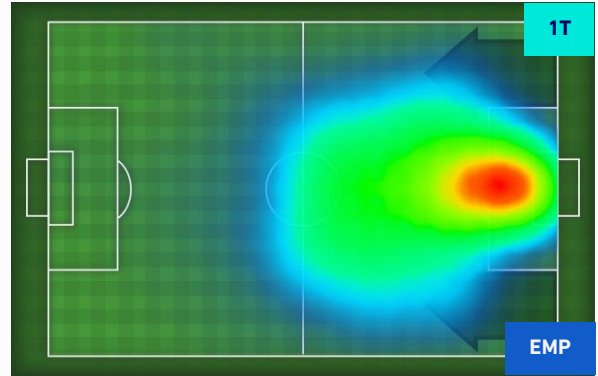

Milano 06/05/2022 STADIO GIUSEPPE MEAZZA - 18:45

INTER

4-2

EMPOLI

HEATMAP

INTER

4-2

EMPOLI

POSIZIONI MEDIE

Legenda:

- | | | |
|-----------------|--------------------------------------|------------------|
| 1^ Sostituzione | Giocatore Entrato | Giocatore Uscito |
| 2^ Sostituzione | Giocatore Entrato | Giocatore Uscito |
| 3^ Sostituzione | Giocatore Entrato | Giocatore Uscito |
| 4^ Sostituzione | Giocatore Entrato | Giocatore Uscito |
| 5^ Sostituzione | Giocatore Entrato | Giocatore Uscito |
| | Giocatore Entrato in sostituzione di | Giocatore Uscito |
| | Giocatore Entrato in sostituzione di | Giocatore Uscito |
| | Giocatore Entrato in sostituzione di | Giocatore Uscito |
| | Giocatore Entrato in sostituzione di | Giocatore Uscito |