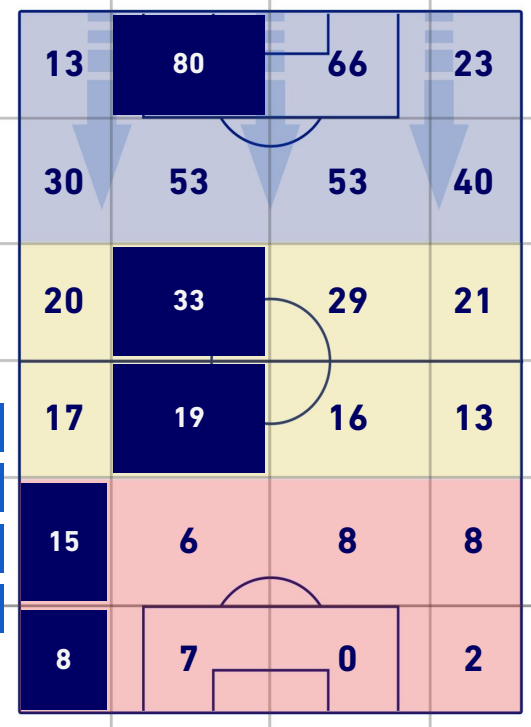

3	Gol	2
10	In porta	2
19	Fuori Porta	0
8	Respinto	2

TOCCHI PALLA

858	Palloni giocati totali	580
130	DIFESA	358
364	CENTROCAMPO	168
364	ATTACCO	54

91	Tocchi area avversaria	7	
I. PERISIC	17	2	A. PINAMONTI
L. MARTINEZ	16	1	F. BANDINELLI
J. CORREA	11	1	P. CUTRONE

INTER

4-2

EMPOLI

GIOCATORI CHIAVE

LAUTARO MARTINEZ 10

Ruolo:	Attaccante
Presenze in Serie A:	133
Gol in Serie A:	56
Data Nascita:	22/08/1997
Nazionalità:	ARG

Jog 32% - Run 58% - Sprint 10% Km 8.174

2.631	4.77	0.772
-------	------	-------