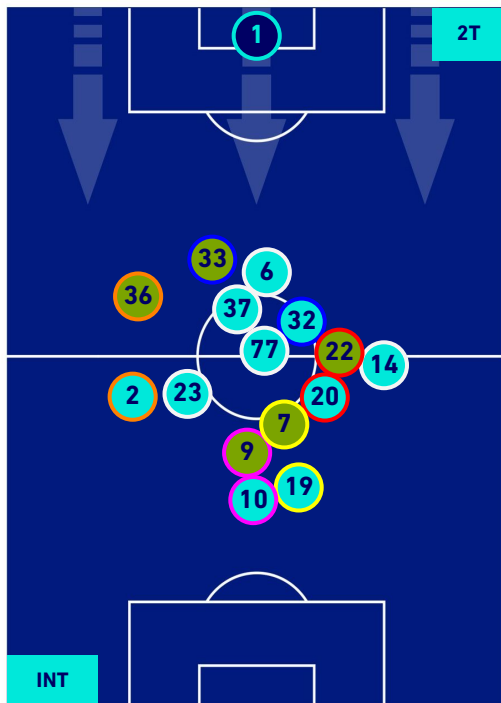

-
-
-
-

INTER

4-2

EMPOLI

POSIZIONI MEDIE POSSESSO PALLA [avversario]

Legenda:

- | | | | | |
|-----------------|-------------------|------------------|--------------------------------------|--|
| 1^ Sostituzione | Giocatore Entrato | Giocatore Uscito | Giocatore Entrato in sostituzione di | |
| 2^ Sostituzione | Giocatore Entrato | Giocatore Uscito | Giocatore Entrato in sostituzione di | |
| 3^ Sostituzione | Giocatore Entrato | Giocatore Uscito | Giocatore Entrato in sostituzione di | |
| 4^ Sostituzione | Giocatore Entrato | Giocatore Uscito | Giocatore Entrato in sostituzione di | |
| 5^ Sostituzione | Giocatore Entrato | Giocatore Uscito | Giocatore Entrato in sostituzione di | |