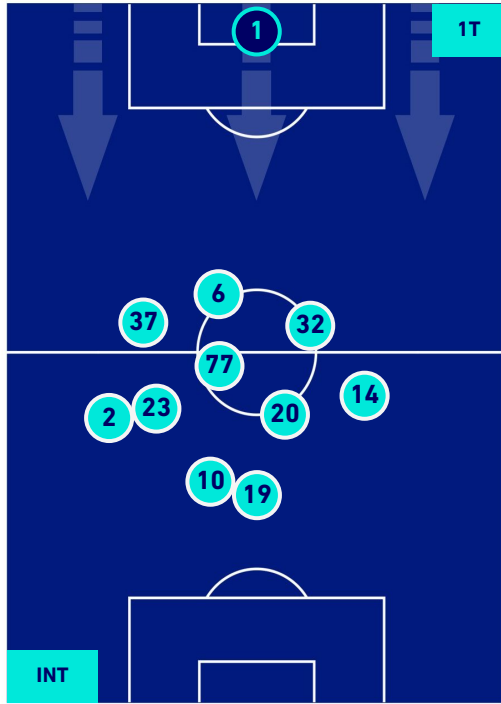

-
-
-
-

INTER

4-2

EMPOLI

POSIZIONI MEDIE POSSESSO PALLA [avversario]

Legenda:

- | | | | | |
|-----------------|-------------------|------------------|--------------------------------------|--|
| 1^ Sostituzione | Giocatore Entrato | Giocatore Uscito | Giocatore Entrato in sostituzione di | |
| 2^ Sostituzione | Giocatore Entrato | Giocatore Uscito | Giocatore Entrato in sostituzione di | |
| 3^ Sostituzione | Giocatore Entrato | Giocatore Uscito | Giocatore Entrato in sostituzione di | |
| 4^ Sostituzione | Giocatore Entrato | Giocatore Uscito | Giocatore Entrato in sostituzione di | |
| 5^ Sostituzione | Giocatore Entrato | Giocatore Uscito | Giocatore Entrato in sostituzione di | |