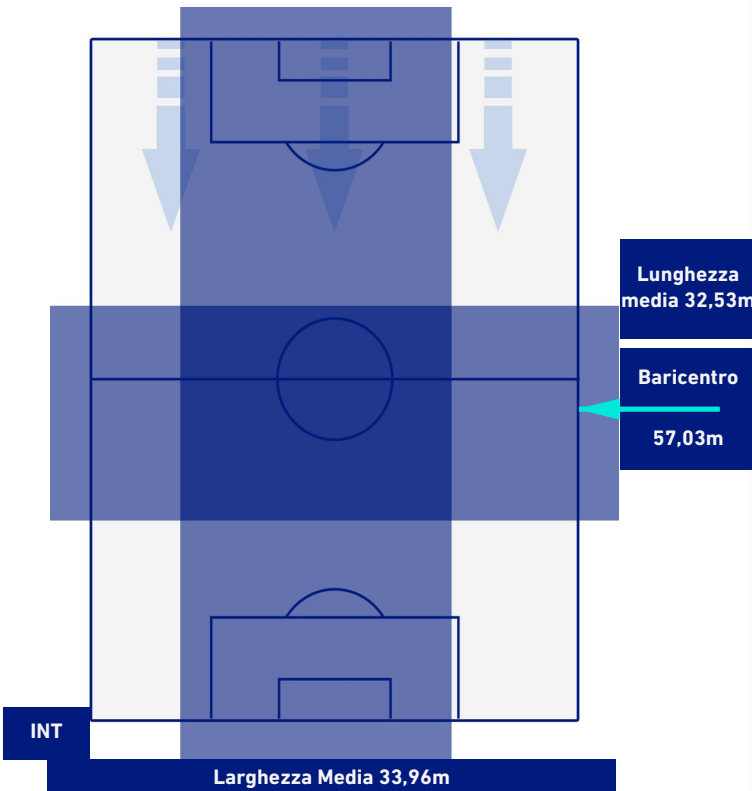

BARICENTRO POSSESSO AVVERSARIO