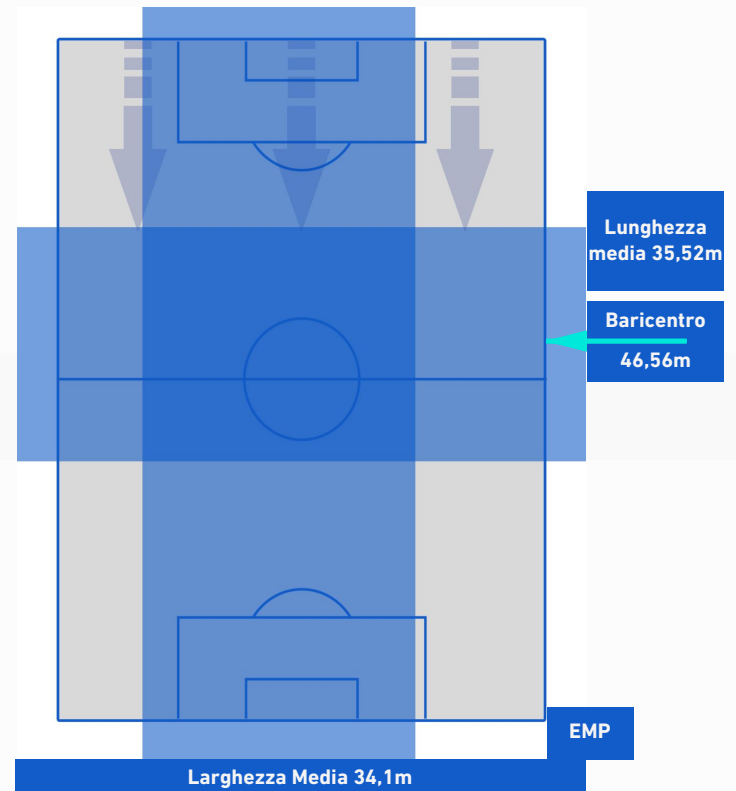

-
-
-
-

INTER

4-2

EMPOLI

POSIZIONI MEDIE POSSESSO PALLA [avversario]

Legenda:

- | | | | | |
|-----------------|-------------------|------------------|--------------------------------------|--|
| 1^ Sostituzione | Giocatore Entrato | Giocatore Uscito | Giocatore Entrato in sostituzione di | |
| 2^ Sostituzione | Giocatore Entrato | Giocatore Uscito | Giocatore Entrato in sostituzione di | |
| 3^ Sostituzione | Giocatore Entrato | Giocatore Uscito | Giocatore Entrato in sostituzione di | |
| 4^ Sostituzione | Giocatore Entrato | Giocatore Uscito | Giocatore Entrato in sostituzione di | |
| 5^ Sostituzione | Giocatore Entrato | Giocatore Uscito | Giocatore Entrato in sostituzione di | |

INTER

4-2

EMPOLI

BARICENTRO 1° TEMPO

BARICENTRO 2° TEMPO

INTER

4-2

EMPOLI