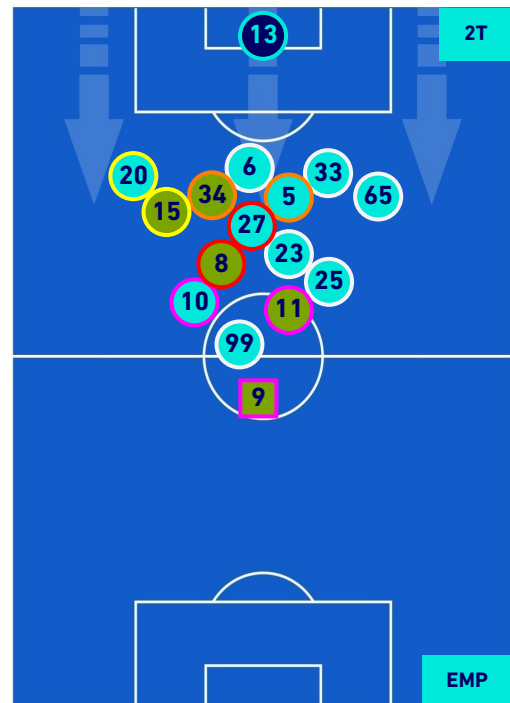

-
-
-
-

INTER

4-2

EMPOLI

POSIZIONI MEDIE POSSESSO PALLA [avversario]

Legenda:

- | | | | | |
|-----------------|-------------------|------------------|--------------------------------------|--|
| 1^ Sostituzione | Giocatore Entrato | Giocatore Uscito | Giocatore Entrato in sostituzione di | |
| 2^ Sostituzione | Giocatore Entrato | Giocatore Uscito | Giocatore Entrato in sostituzione di | |
| 3^ Sostituzione | Giocatore Entrato | Giocatore Uscito | Giocatore Entrato in sostituzione di | |
| 4^ Sostituzione | Giocatore Entrato | Giocatore Uscito | Giocatore Entrato in sostituzione di | |
| 5^ Sostituzione | Giocatore Entrato | Giocatore Uscito | Giocatore Entrato in sostituzione di | |