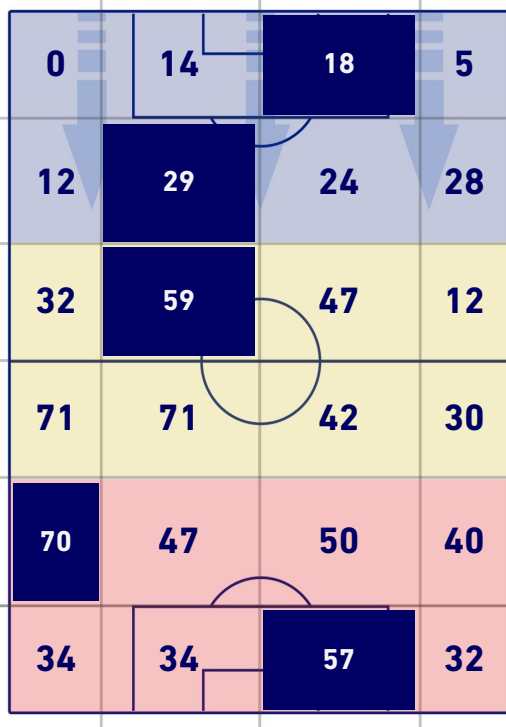

BARICENTRO POSSESSO PROPRIO

BARICENTRO POSSESSO AVVERSARIO

INTER

4-2

EMPOLI

BILANCIAMENTO OFFENSIVO

43	Azioni di attacco	16
37	Tiri totali	4
31	Occasioni da gol	3

ZONE DI TIRO

3	Gol	2
10	In porta	2
19	Fuori Porta	0
8	Respinto	2

TOCCHI PALLA

858	Palloni giocati totali	580
130	DIFESA	358
364	CENTROCAMPO	168
364	ATTACCO	54

91	Tocchi area avversaria	7	
I. PERISIC	17	2	A. PINAMONTI
L. MARTINEZ	16	1	F. BANDINELLI
J. CORREA	11	1	P. CUTRONE

INTER

4-2

EMPOLI

GIOCATORI CHIAVE

LAUTARO MARTINEZ 10

Ruolo:	Attaccante
Presenze in Serie A:	133
Gol in Serie A:	56
Data Nascita:	22/08/1997
Nazionalità:	ARG

Jog 32% - Run 58% - Sprint 10% Km 8.174

2.631	4.77	0.772
-------	------	-------