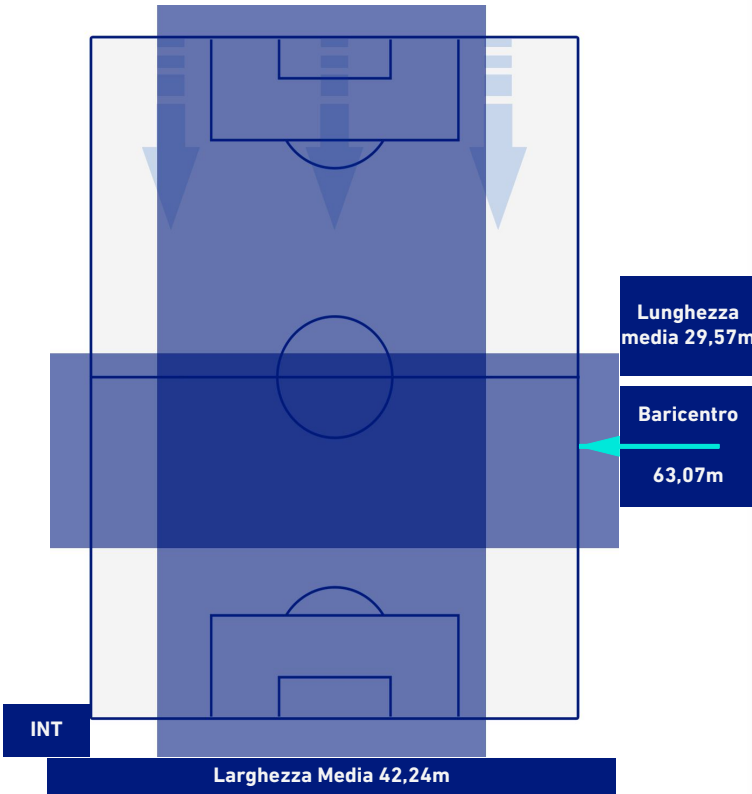

INTER

4-2

EMPOLI

BARICENTRO POSSESSO PROPRIO