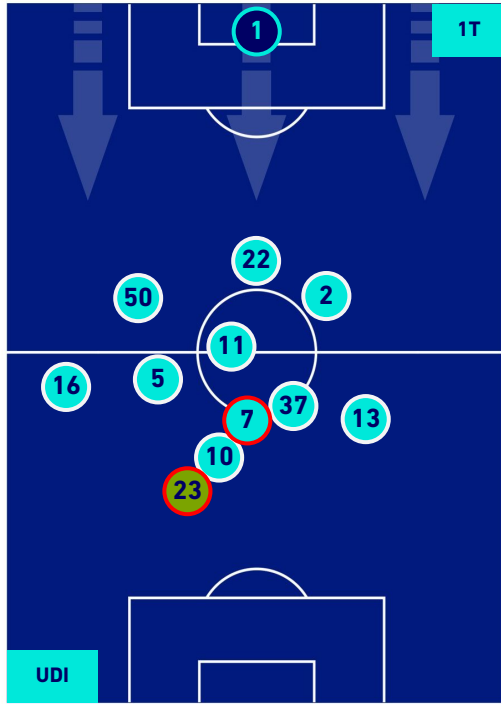

UDINESE

1-2

INTER

POSIZIONI MEDIE POSSESSO PALLA [proprio]

Legenda:

1^ Sostituzione	Giocatore Entrato	Giocatore Uscito
2^ Sostituzione	Giocatore Entrato	Giocatore Uscito
3^ Sostituzione	Giocatore Entrato	Giocatore Uscito
4^ Sostituzione	Giocatore Entrato	Giocatore Uscito
5^ Sostituzione	Giocatore Entrato	Giocatore Uscito
	Giocatore Entrato in sostituzione di	Giocatore Uscito
	Giocatore Entrato in sostituzione di	Giocatore Uscito
	Giocatore Entrato in sostituzione di	Giocatore Uscito
	Giocatore Entrato in sostituzione di	Giocatore Uscito
	Giocatore Entrato in sostituzione di	Giocatore Uscito