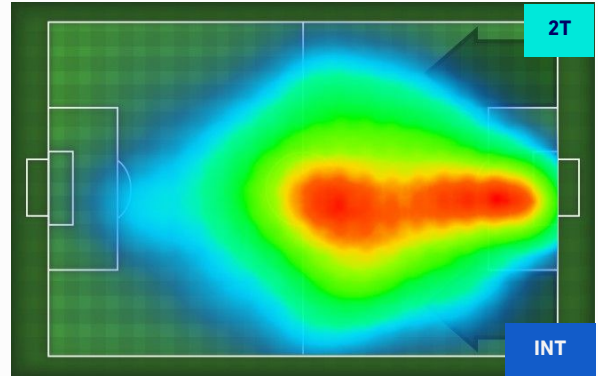

UDINESE

1-2

INTER

RANKING GIOCATORI [Performance Chilometriche-Velocistiche]

Jog - Run - Sprint (km)			
1	WALACE	totale km 11.102	
		3.812	6.403 0.886
2	GERARD DEULOFEU	totale km 10.333	
		4.183	5.127 1.022
3	DESTINY UDOGIE	totale km 10.302	
		3.666	5.362 1.273
4	ROBERTO PEREYRA	totale km 10.302	
		3.076	6.335 0.891
5	NEHUEN PEREZ	totale km 9.973	
		3.937	5.137 0.898

Velocità media in Run (km/h)		
1	WALACE	UDI 11.02
2	N. MOLINA	UDI 10.86
3	M. JAJALO	UDI 10.85
4	R. PEREYRA	UDI 10.73
5	T. ARSLAN	UDI 10.67

Velocità in Sprint (km/h)		
1	N. MOLINA	UDI 32.98
2	G. DEULOFEU	UDI 32.39
3	L. SAMARDZIC	UDI 31.37
4	P. MARÍ	UDI 31.2
5	I. PUSSETTO	UDI 31.02

Jog - Run - Sprint (km)			
1	MARCELO BROZOVIC	totale km 12.085	
		3.506	7.65 0.928
2	NICOLO' BARELLA	totale km 11.339	
		3.542	6.647 1.15
3	MATTEO DARMIAN	totale km 10.621	
		4.319	5.271 1.031
4	IVAN PERISIC	totale km 10.307	
		4.38	4.694 1.232
5	MILAN SKRINIAR	totale km 10.12	
		4.34	5.349 0.43

Velocità media in Run (km/h)		
1	M. BROZOVIC	INT 10.93
2	R. GAGLIARDINI	INT 10.85
3	M. DARMIAN	INT 10.75
4	A. SANCHEZ	INT 10.73
5	M. VECINO	INT 10.71

Velocità in Sprint (km/h)		
1	I. PERISIC	INT 32.2
2	M. DARMIAN	INT 31.65
3	L. MARTINEZ	INT 31.15
4	E. DZEKO	INT 30.83
5	F. DIMARCO	INT 30.52

PERFORMANCE DI SQUADRA [Chilometriche-Velocistiche]

Distanza percorsa (km)	104.033
Velocità Media (km/h)	6.18

Jog-Run-Sprint (km 104.033)		
38.208	56.104	9.719

Distanza percorsa (km)	107.628
Velocità Media (km/h)	6.31

Jog-Run-Sprint (km 107.628)		
40.049	58.522	9.056

I dati fisici sono relativi alla rilevazione live e potranno differire da quelli certificati consegnati successivamente agli staff tecnici

Jog:	0-7 km/h	Run:	7.1-15 km/h	Sprint:	15.1+ km/h	Jog + Run + Sprint:	Distanza Totale Percorsa
TOP Sprinter:	Picco di velocità istantaneo, top 5 giocatori per squadra						

UDINESE

1 - 2

INTER

HEATMAP