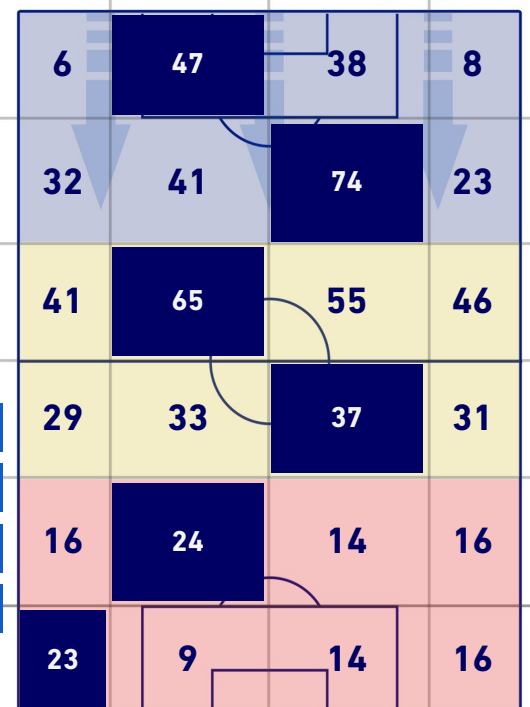

## ZONE DI TIRO

1	Gol	2
3	In porta	5
3	Fuori Porta	3
1	Respinto	4

## TOCCHI PALLA

687	Palloni giocati totali	738
192	DIFESA	269
301	CENTROCAMPO	337
194	ATTACCO	132

22	Tocchi area avversaria	23	
G. DEULOFEU	6	6	L. MARTINEZ
R. PEREYRA	6	5	I. PERISIC
D. UDOGIE	4	3	E. DZEKO