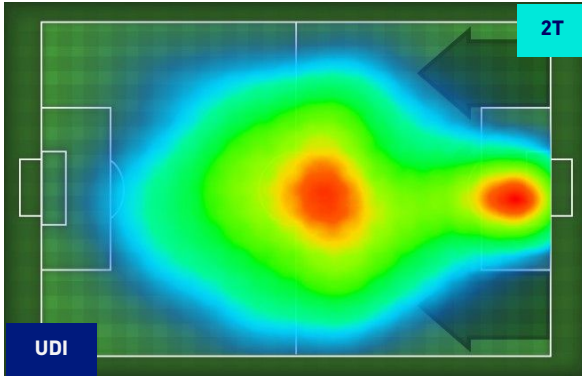

UDINESE

1-2

INTER

RANKING GIOCATORI [Performance Chilometriche-Velocistiche]

Jog - Run - Sprint (km)			
1	WALACE	totale km 11.102	
		3.812	6.403 0.886
2	GERARD DEULOFEU	totale km 10.333	
		4.183	5.127 1.022
3	DESTINY UDOGIE	totale km 10.302	
		3.666	5.362 1.273
4	ROBERTO PEREYRA	totale km 10.302	
		3.076	6.335 0.891
5	NEHUEN PEREZ	totale km 9.973	
		3.937	5.137 0.898

Velocità media in Run (km/h)		
1	WALACE	UDI 11.02
2	N. MOLINA	UDI 10.86
3	M. JAJALO	UDI 10.85
4	R. PEREYRA	UDI 10.73
5	T. ARSLAN	UDI 10.67

Velocità in Sprint (km/h)		
1	N. MOLINA	UDI 32.98
2	G. DEULOFEU	UDI 32.39
3	L. SAMARDZIC	UDI 31.37
4	P. MARÍ	UDI 31.2
5	I. PUSSETTO	UDI 31.02

Jog - Run - Sprint (km)			
1	MARCELO BROZOVIC	totale km 12.085	
		3.506	7.65 0.928
2	NICOLO' BARELLA	totale km 11.339	
		3.542	6.647 1.15
3	MATTEO DARMIAN	totale km 10.621	
		4.319	5.271 1.031
4	IVAN PERISIC	totale km 10.307	
		4.38	4.694 1.232
5	MILAN SKRINIAR	totale km 10.12	
		4.34	5.349 0.43

Velocità media in Run (km/h)		
1	M. BROZOVIC	INT 10.93
2	R. GAGLIARDINI	INT 10.85
3	M. DARMIAN	INT 10.75
4	A. SANCHEZ	INT 10.73
5	M. VECINO	INT 10.71

Velocità in Sprint (km/h)		
1	I. PERISIC	INT 32.2
2	M. DARMIAN	INT 31.65
3	L. MARTINEZ	INT 31.15
4	E. DZEKO	INT 30.83
5	F. DIMARCO	INT 30.52

PERFORMANCE DI SQUADRA [Chilometriche-Velocistiche]

Distanza percorsa (km)	104.033
Velocità Media (km/h)	6.18

Jog-Run-Sprint (km 104.033)		
38.208	56.104	9.719

Distanza percorsa (km)	107.628
Velocità Media (km/h)	6.31

Jog-Run-Sprint (km 107.628)		
40.049	58.522	9.056

I dati fisici sono relativi alla rilevazione live e potranno differire da quelli certificati consegnati successivamente agli staff tecnici

Jog:	0-7 km/h	Run:	7.1-15 km/h	Sprint:	15.1+ km/h	Jog + Run + Sprint:	Distanza Totale Percorsa
TOP Sprinter:	Picco di velocità istantaneo, top 5 giocatori per squadra						

UDINESE

1 - 2

INTER

HEATMAP