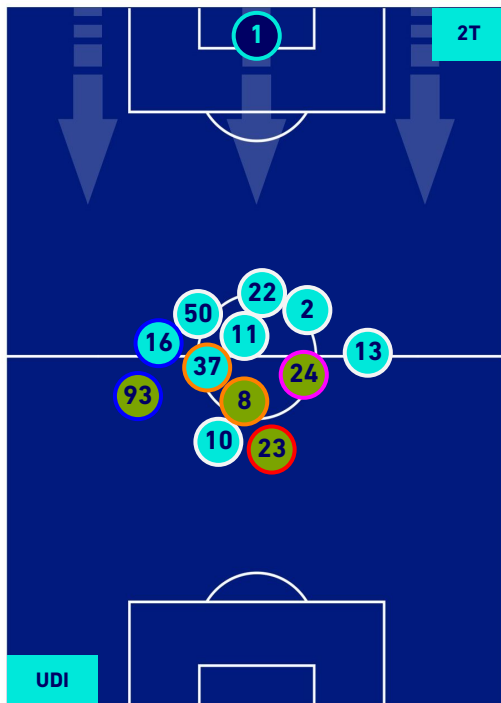

## HEATMAP

**UDINESE**

**1 - 2**

**INTER**

## POSIZIONI MEDIE

**Legenda:**

- |                 |                                      |                  |
|-----------------|--------------------------------------|------------------|
| 1^ Sostituzione | Giocatore Entrato                    | Giocatore Uscito |
| 2^ Sostituzione | Giocatore Entrato                    | Giocatore Uscito |
| 3^ Sostituzione | Giocatore Entrato                    | Giocatore Uscito |
| 4^ Sostituzione | Giocatore Entrato                    | Giocatore Uscito |
| 5^ Sostituzione | Giocatore Entrato                    | Giocatore Uscito |
|                 | Giocatore Entrato in sostituzione di | Giocatore Uscito |
|                 | Giocatore Entrato in sostituzione di | Giocatore Uscito |
|                 | Giocatore Entrato in sostituzione di | Giocatore Uscito |
|                 | Giocatore Entrato in sostituzione di | Giocatore Uscito |
|                 | Giocatore Entrato in sostituzione di | Giocatore Uscito |