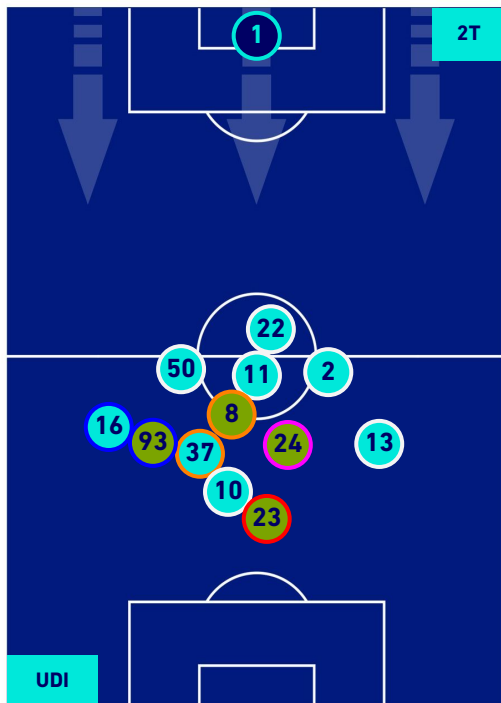

UDINESE

1-2

INTER

POSIZIONI MEDIE POSSESSO PALLA [proprio]

Legenda:

1^ Sostituzione	Giocatore Entrato	Giocatore Uscito
2^ Sostituzione	Giocatore Entrato	Giocatore Uscito
3^ Sostituzione	Giocatore Entrato	Giocatore Uscito
4^ Sostituzione	Giocatore Entrato	Giocatore Uscito
5^ Sostituzione	Giocatore Entrato	Giocatore Uscito
	Giocatore Entrato in sostituzione di	Giocatore Uscito
	Giocatore Entrato in sostituzione di	Giocatore Uscito
	Giocatore Entrato in sostituzione di	Giocatore Uscito
	Giocatore Entrato in sostituzione di	Giocatore Uscito
	Giocatore Entrato in sostituzione di	Giocatore Uscito