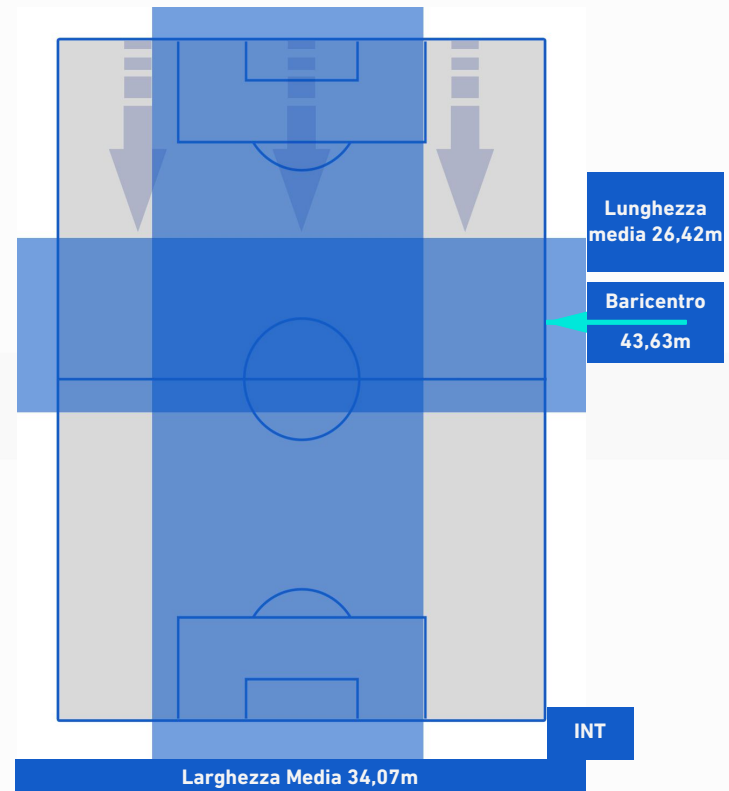

BARICENTRO POSSESSO AVVERSAARIO