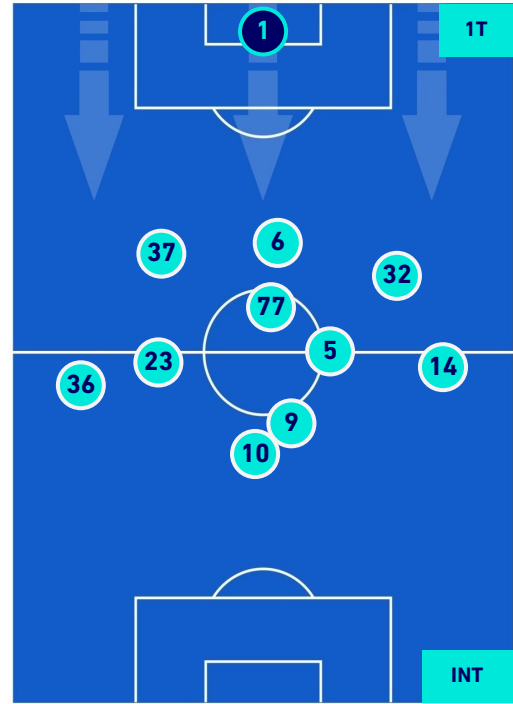

UDINESE

1-2

INTER

POSIZIONI MEDIE POSSESSO PALLA [proprio]

Legenda:

1^ Sostituzione	Giocatore Entrato	Giocatore Uscito
2^ Sostituzione	Giocatore Entrato	Giocatore Uscito
3^ Sostituzione	Giocatore Entrato	Giocatore Uscito
4^ Sostituzione	Giocatore Entrato	Giocatore Uscito
5^ Sostituzione	Giocatore Entrato	Giocatore Uscito
	Giocatore Entrato in sostituzione di	Giocatore Uscito
	Giocatore Entrato in sostituzione di	Giocatore Uscito
	Giocatore Entrato in sostituzione di	Giocatore Uscito
	Giocatore Entrato in sostituzione di	Giocatore Uscito
	Giocatore Entrato in sostituzione di	Giocatore Uscito