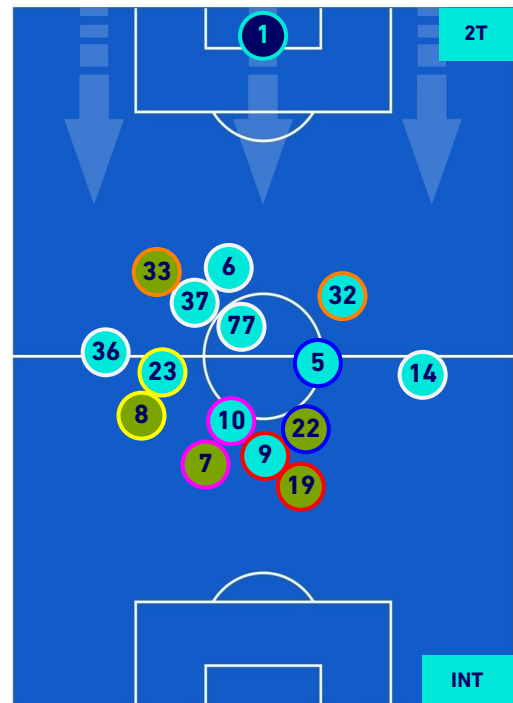

UDINESE

1-2

INTER

POSIZIONI MEDIE POSSESSO PALLA [proprio]

Legenda:

1^ Sostituzione	Giocatore Entrato	Giocatore Uscito
2^ Sostituzione	Giocatore Entrato	Giocatore Uscito
3^ Sostituzione	Giocatore Entrato	Giocatore Uscito
4^ Sostituzione	Giocatore Entrato	Giocatore Uscito
5^ Sostituzione	Giocatore Entrato	Giocatore Uscito
	Giocatore Entrato in sostituzione di	Giocatore Uscito
	Giocatore Entrato in sostituzione di	Giocatore Uscito
	Giocatore Entrato in sostituzione di	Giocatore Uscito
	Giocatore Entrato in sostituzione di	Giocatore Uscito
	Giocatore Entrato in sostituzione di	Giocatore Uscito