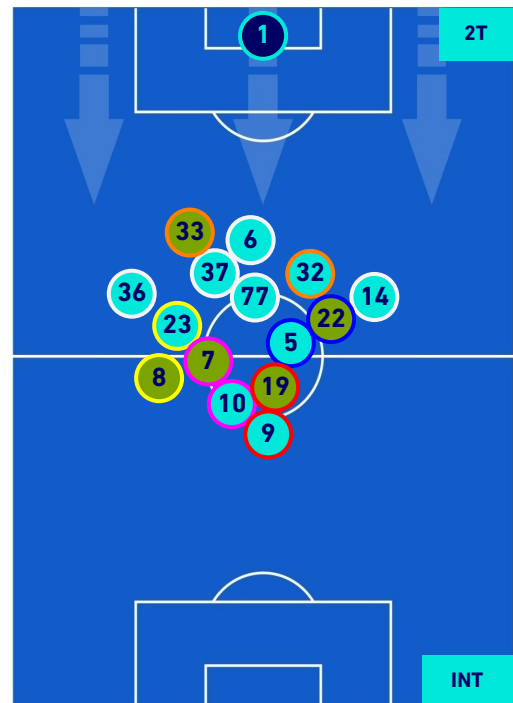

## HEATMAP

**UDINESE**

**1 - 2**

**INTER**

## POSIZIONI MEDIE

**Legenda:**

- |                 |                                      |                  |
|-----------------|--------------------------------------|------------------|
| 1^ Sostituzione | Giocatore Entrato                    | Giocatore Uscito |
| 2^ Sostituzione | Giocatore Entrato                    | Giocatore Uscito |
| 3^ Sostituzione | Giocatore Entrato                    | Giocatore Uscito |
| 4^ Sostituzione | Giocatore Entrato                    | Giocatore Uscito |
| 5^ Sostituzione | Giocatore Entrato                    | Giocatore Uscito |
|                 | Giocatore Entrato in sostituzione di | Giocatore Uscito |
|                 | Giocatore Entrato in sostituzione di | Giocatore Uscito |
|                 | Giocatore Entrato in sostituzione di | Giocatore Uscito |
|                 | Giocatore Entrato in sostituzione di | Giocatore Uscito |
|                 | Giocatore Entrato in sostituzione di | Giocatore Uscito |