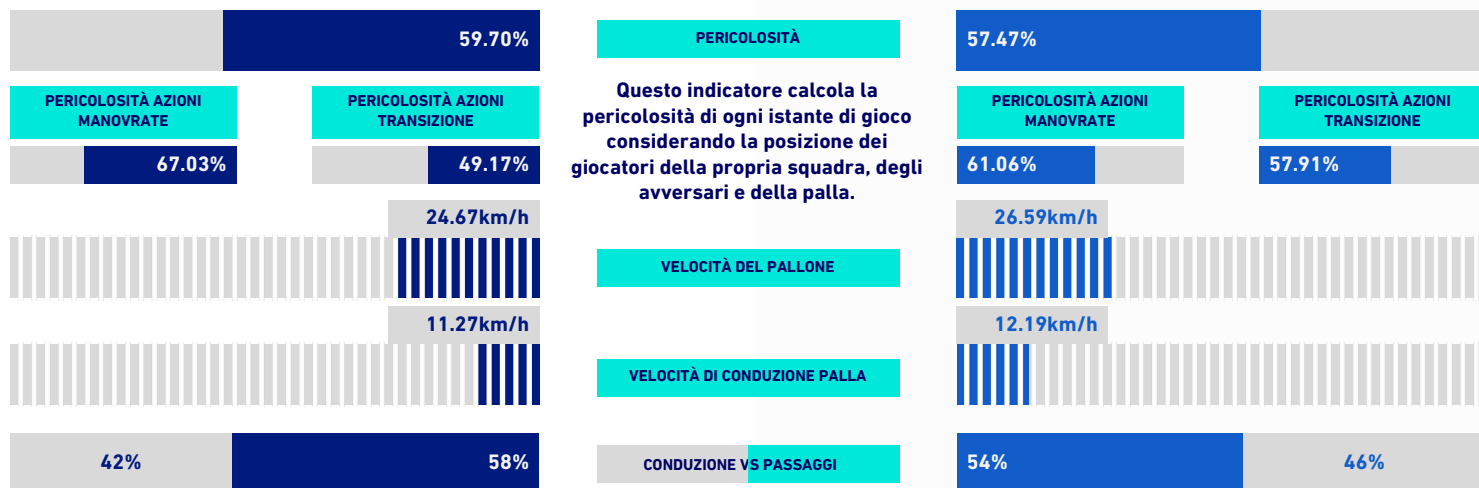

## RANKING GIOCATORI

Tiri		Tiri in porta		Passaggi 3/4 riusciti		Occasioni da gol	
1	L. MARTINEZ INT 4	1	L. MARTINEZ INT 2	1	G. DEULOFEU UDI 22	1	F. DIMARCO INT 3
2	E. DZEKO INT 2	2	J. CORREA INT 1	2	N. BARELLA INT 16	2	I. PERISIC INT 2
3	WALACE UDI 2	3	G. DEULOFEU UDI 1	3	N. MOLINA UDI 14	3	N. BARELLA INT 1
4	M. BROZOVIC INT 1	4	F. DIMARCO INT 1	4	R. PEREYRA UDI 13	4	R. BECAO UDI 1
5	J. CORREA INT 1	5	I. PERISIC INT 1	5	L. SAMARDZIC UDI 11	5	M. DARMIAN INT 1

UDINESE

1 - 2

INTER

## VIRTUAL COACH

### INDICATORI DI SQUADRA

Questo indicatore calcola la pericolosità di ogni istante di gioco considerando la posizione dei giocatori della propria squadra, degli avversari e della palla.