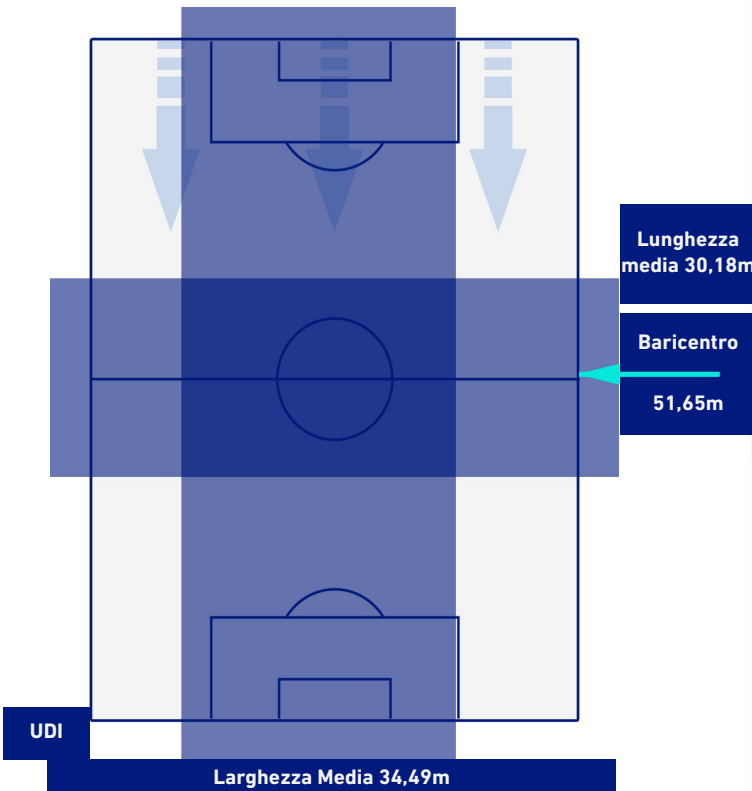

BARICENTRO POSSESSO AVVERSAARIO