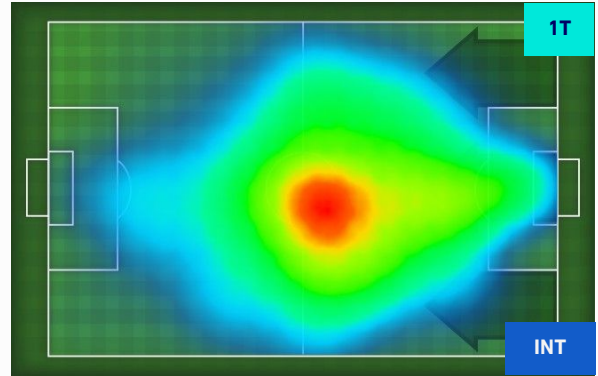

UDINESE

1-2

INTER

RANKING GIOCATORI [Performance Chilometriche-Velocistiche]

Jog - Run - Sprint (km)			
1	WALACE	totale km 11.102	
		3.812	6.403 0.886
2	GERARD DEULOFEU	totale km 10.333	
		4.183	5.127 1.022
3	DESTINY UDOGIE	totale km 10.302	
		3.666	5.362 1.273
4	ROBERTO PEREYRA	totale km 10.302	
		3.076	6.335 0.891
5	NEHUEN PEREZ	totale km 9.973	
		3.937	5.137 0.898

Velocità media in Run (km/h)		
1	WALACE	UDI 11.02
2	N. MOLINA	UDI 10.86
3	M. JAJALO	UDI 10.85
4	R. PEREYRA	UDI 10.73
5	T. ARSLAN	UDI 10.67

Velocità in Sprint (km/h)		
1	N. MOLINA	UDI 32.98
2	G. DEULOFEU	UDI 32.39
3	L. SAMARDZIC	UDI 31.37
4	P. MARÍ	UDI 31.2
5	I. PUSSETTO	UDI 31.02

Jog - Run - Sprint (km)			
1	MARCELO BROZOVIC	totale km 12.085	
		3.506	7.65 0.928
2	NICOLO' BARELLA	totale km 11.339	
		3.542	6.647 1.15
3	MATTEO DARMIAN	totale km 10.621	
		4.319	5.271 1.031
4	IVAN PERISIC	totale km 10.307	
		4.38	4.694 1.232
5	MILAN SKRINIAR	totale km 10.12	
		4.34	5.349 0.43

Velocità media in Run (km/h)		
1	M. BROZOVIC	INT 10.93
2	R. GAGLIARDINI	INT 10.85
3	M. DARMIAN	INT 10.75
4	A. SANCHEZ	INT 10.73
5	M. VECINO	INT 10.71

Velocità in Sprint (km/h)		
1	I. PERISIC	INT 32.2
2	M. DARMIAN	INT 31.65
3	L. MARTINEZ	INT 31.15
4	E. DZEKO	INT 30.83
5	F. DIMARCO	INT 30.52

PERFORMANCE DI SQUADRA [Chilometriche-Velocistiche]

Distanza percorsa (km)	104.033
Velocità Media (km/h)	6.18

Jog-Run-Sprint (km 104.033)		
38.208	56.104	9.719

Distanza percorsa (km)	107.628
Velocità Media (km/h)	6.31

Jog-Run-Sprint (km 107.628)		
40.049	58.522	9.056

I dati fisici sono relativi alla rilevazione live e potranno differire da quelli certificati consegnati successivamente agli staff tecnici

Jog:	0-7 km/h	Run:	7.1-15 km/h	Sprint:	15.1+ km/h	Jog + Run + Sprint:	Distanza Totale Percorsa
TOP Sprinter:	Picco di velocità istantaneo, top 5 giocatori per squadra						

UDINESE

1 - 2

INTER

HEATMAP