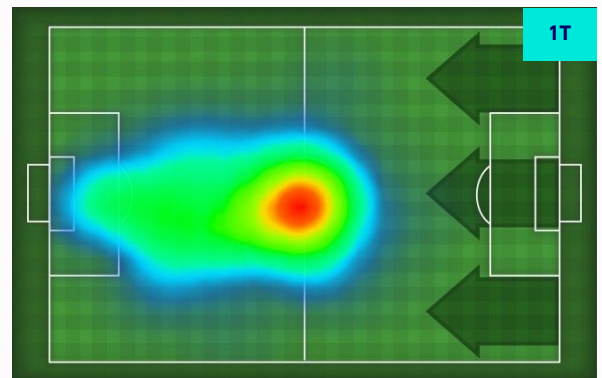

UDINESE

1 - 2

INTER

GIOCATORI CHIAVE

GERARD DEULOFEU 10

Ruolo:	Attaccante
Presenze in Serie A:	61
Gol in Serie A:	17
Data Nascita:	13/03/1994
Nazionalità:	ESP

Jog 40% - Run 50% - Sprint 10% Km 10.333

4.183	5.127	1.022

Statistiche

Minuti giocati	98'
Tiri	1
Tiri in porta	1(0)
Palle giocate	59
Passaggi riusciti	30
Passaggi riusciti/tentati (%)	79%
Recuperi	1

LAUTARO MARTINEZ 10

Ruolo:	Attaccante
Presenze in Serie A:	132
Gol in Serie A:	54
Data Nascita:	22/08/1997
Nazionalità:	ARG

Jog 35% - Run 55% - Sprint 10% Km 8.446

2.973	4.665	0.807

Statistiche

Minuti giocati	77'
Gol	1
Tiri	4
Tiri in porta	2(1)
Palle giocate	28
Passaggi riusciti	11
Passaggi riusciti/tentati (%)	73%
Recuperi	3
Falli subiti	1

HeatMap