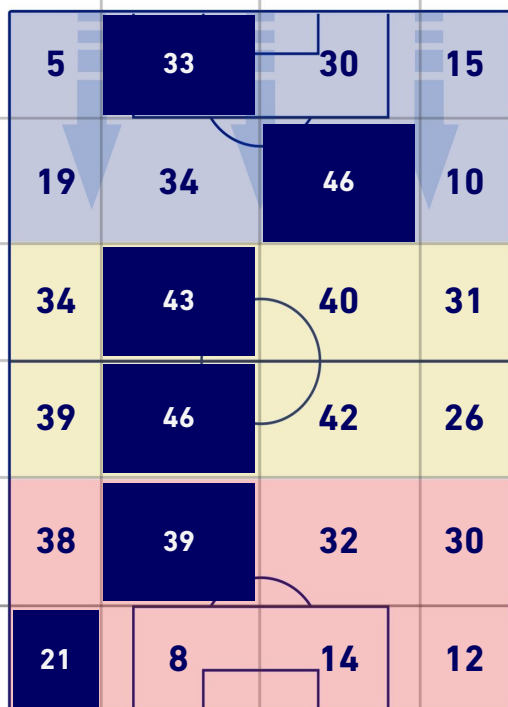

TOCCHI PALLA