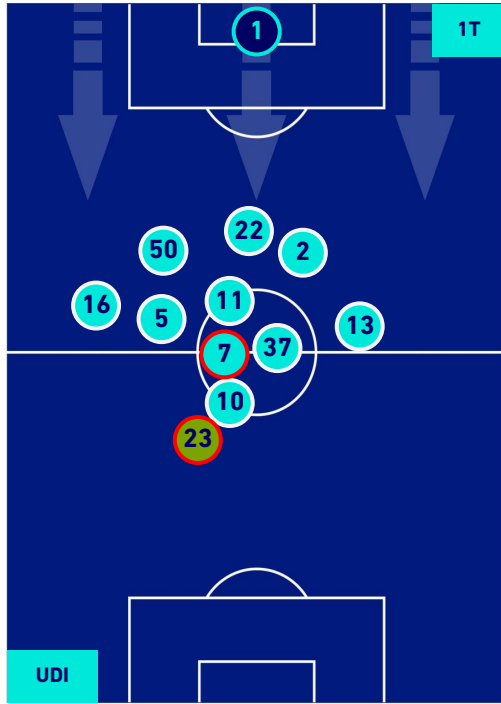

## HEATMAP

**UDINESE**

**1 - 2**

**INTER**

## POSIZIONI MEDIE

**Legenda:**

- |                 |                                      |                  |
|-----------------|--------------------------------------|------------------|
| 1^ Sostituzione | Giocatore Entrato                    | Giocatore Uscito |
| 2^ Sostituzione | Giocatore Entrato                    | Giocatore Uscito |
| 3^ Sostituzione | Giocatore Entrato                    | Giocatore Uscito |
| 4^ Sostituzione | Giocatore Entrato                    | Giocatore Uscito |
| 5^ Sostituzione | Giocatore Entrato                    | Giocatore Uscito |
|                 | Giocatore Entrato in sostituzione di | Giocatore Uscito |
|                 | Giocatore Entrato in sostituzione di | Giocatore Uscito |
|                 | Giocatore Entrato in sostituzione di | Giocatore Uscito |
|                 | Giocatore Entrato in sostituzione di | Giocatore Uscito |
|                 | Giocatore Entrato in sostituzione di | Giocatore Uscito |