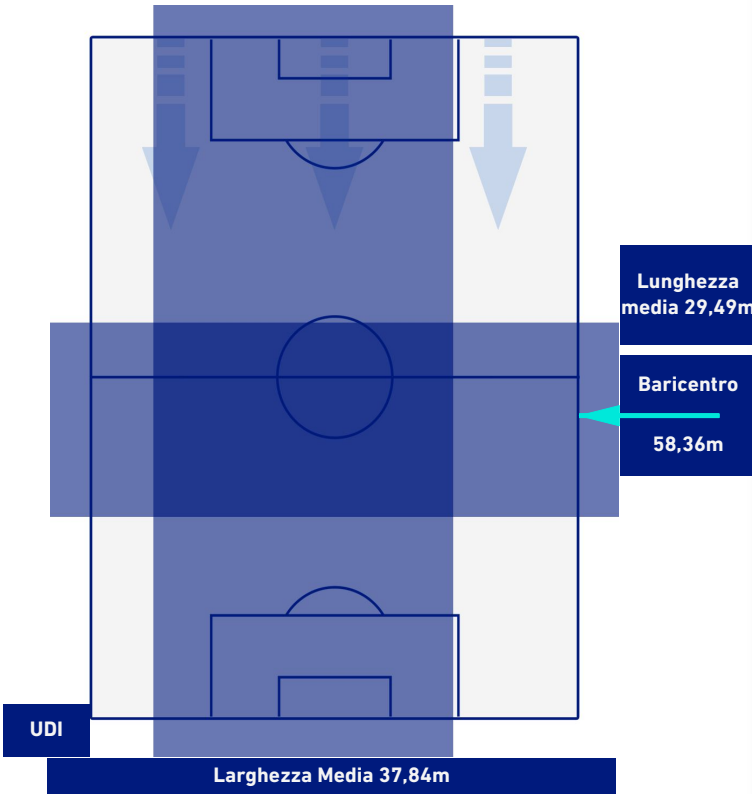

UDINESE

1-2

INTER

BARICENTRO POSSESSO PROPRIO