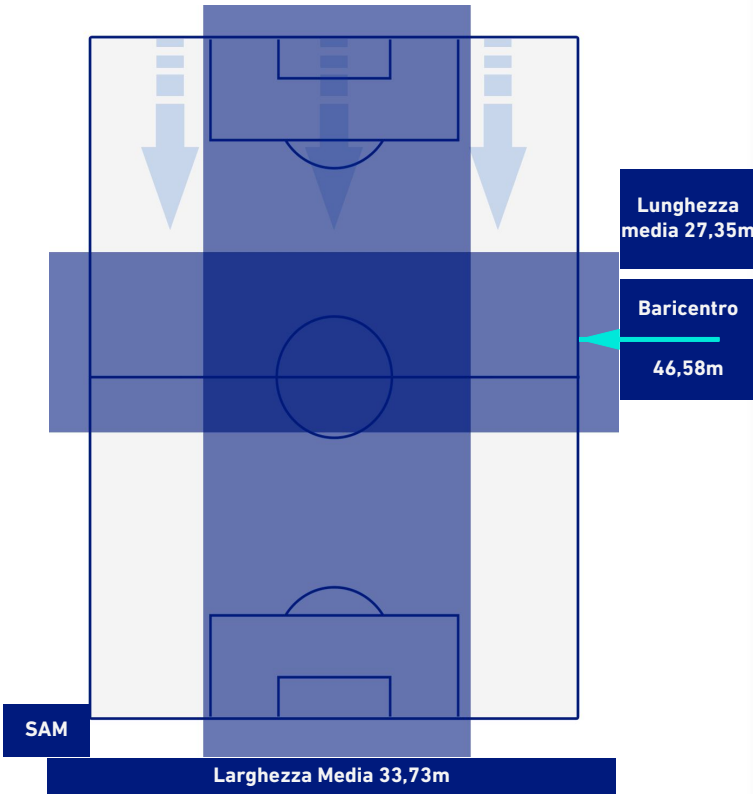

SAMPDORIA

1-0

GENOA

BARICENTRO 1° TEMPO