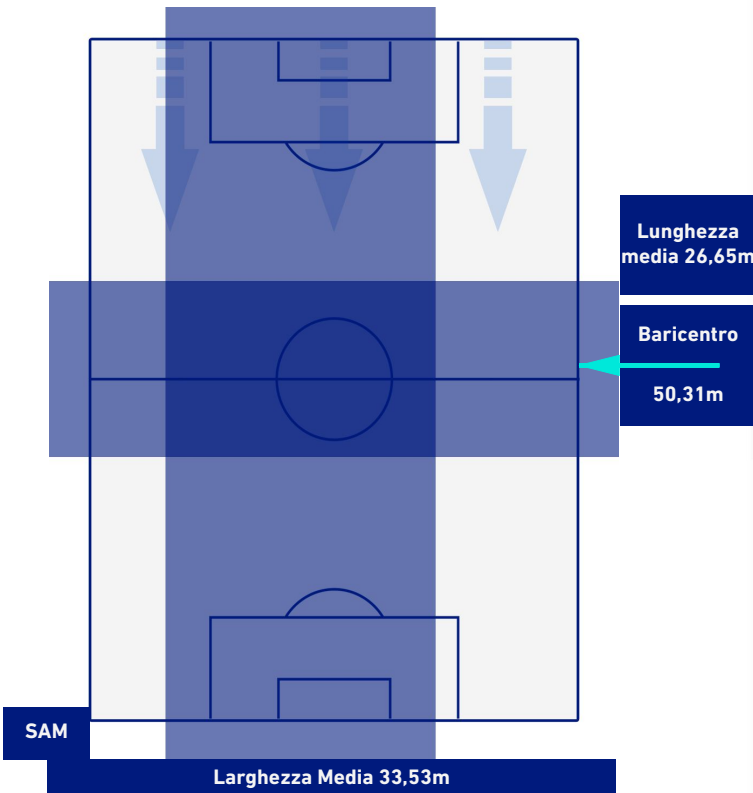

BARICENTRO 2° TEMPO