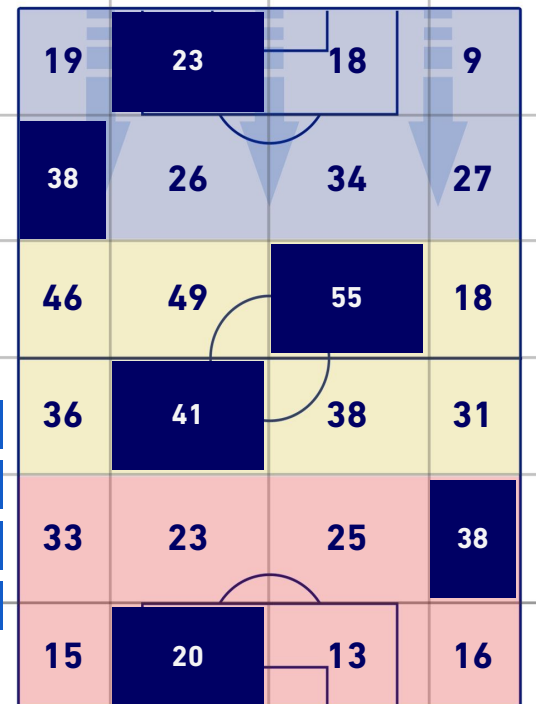

## ZONE DI TIRO

1	Gol	0
2	In porta	4
4	Fuori Porta	7
4	Respinto	3

## TOCCHI PALLA

674	Palloni giocati totali	691
271	DIFESA	194
263	CENTROCAMPO	314
140	ATTACCO	183

17	Tocchi area avversaria	33	
M. THORSBY	6	10	M. DESTRO
A. SABIRI	4	3	M. BANI
F. CAPUTO	3	3	A. GUDMUNDSSON