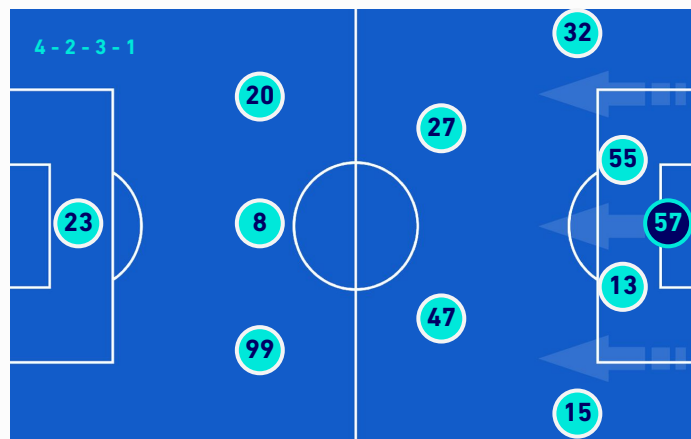

A disposizione		
	ADRIAN SEMPER	1
	ROK VODISEK	25
	DOMENICO CRISCITO	4
	ANDREA MASIELLO	5
	FILIPPO MELEGONI	10
	ALBERT GUDMUNDSSON	11
	RICCARDO CALAFIORI	16
	PAOLO GHIGLIONE	18
	HERNANI	33
	SILVAN HEFTI	36
	KELVIN YEBOAH	45
	MANOLO PORTANOVA	90

Allenatore: **ALEXANDER BLESSIN**

Quarto Uomo: **GIOVANNI AYROLDI**
V.A.R.: **MASSIMILIANO IRRATI**
A.V.A.R.: **ANDREA COLOMBO**