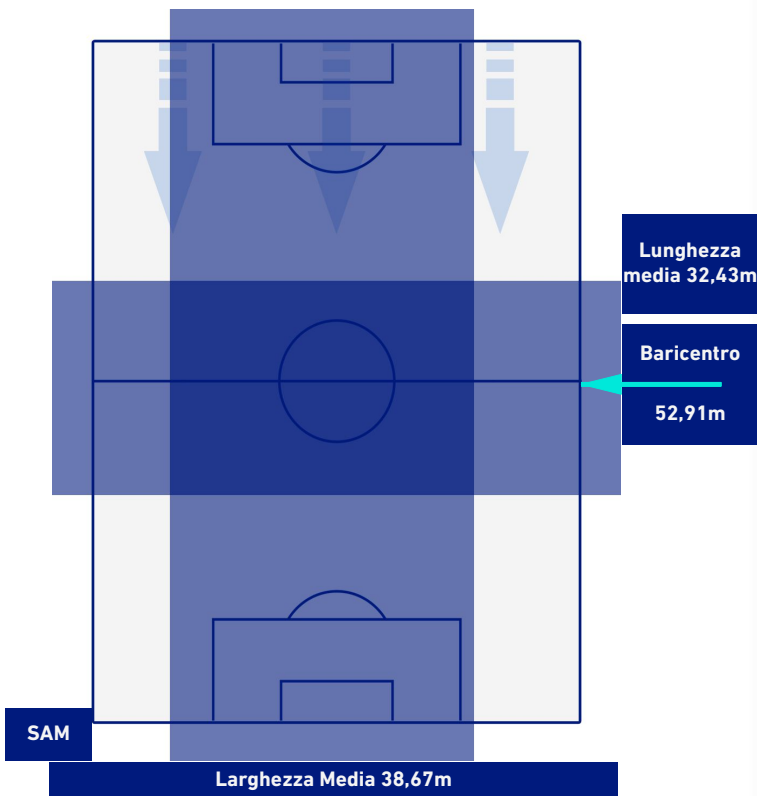

SAMPDORIA

1-0

GENOA

BARICENTRO POSSESSO PROPRIO