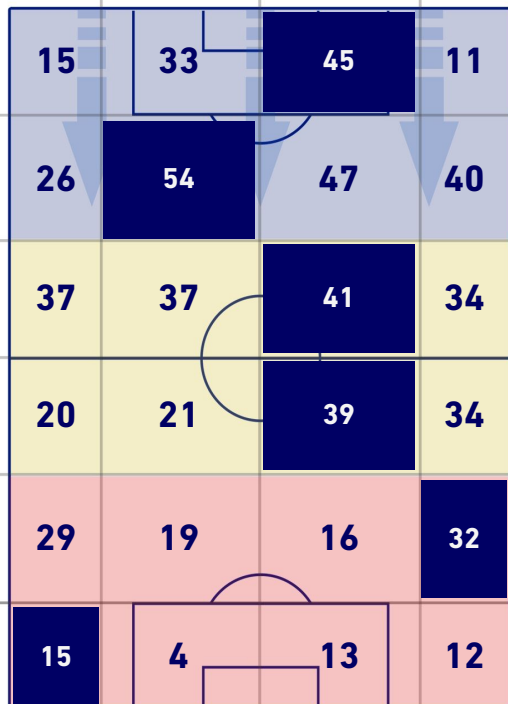

## TOCCHI PALLA

674	Palloni giocati totali	691
271	DIFESA	194
263	CENTROCAMPO	314
140	ATTACCO	183

17	Tocchi area avversaria	33	
M. THORSBY	6	10	M. DESTRO
A. SABIRI	4	3	M. BANI
F. CAPUTO	3	3	A. GUDMUNDSSON