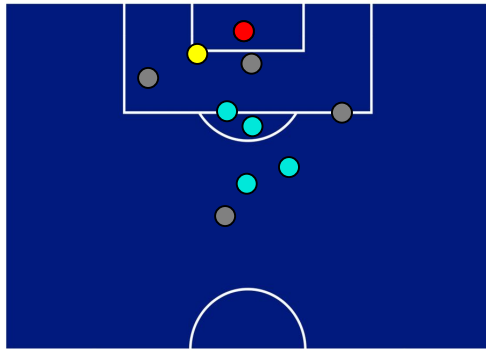

ZONE DI TIRO