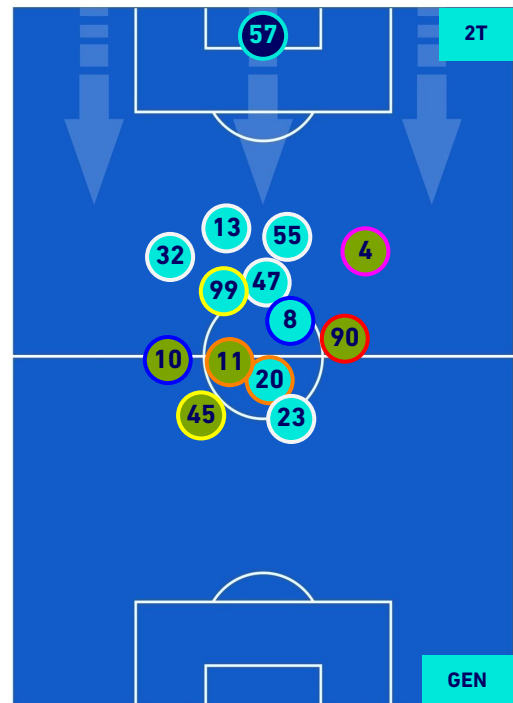

SAMPDORIA

1-0

GENOA

POSIZIONI MEDIE POSSESSO PALLA [avversario]

Legenda:

1^ Sostituzione	Giocatore Entrato	Giocatore Uscito
2^ Sostituzione	Giocatore Entrato	Giocatore Uscito
3^ Sostituzione	Giocatore Entrato	Giocatore Uscito
4^ Sostituzione	Giocatore Entrato	Giocatore Uscito
5^ Sostituzione	Giocatore Entrato	Giocatore Uscito
	Giocatore Entrato in sostituzione di	Giocatore Uscito
	Giocatore Entrato in sostituzione di	Giocatore Uscito
	Giocatore Entrato in sostituzione di	Giocatore Uscito
	Giocatore Entrato in sostituzione di	Giocatore Uscito
	Giocatore Entrato in sostituzione di	Giocatore Uscito