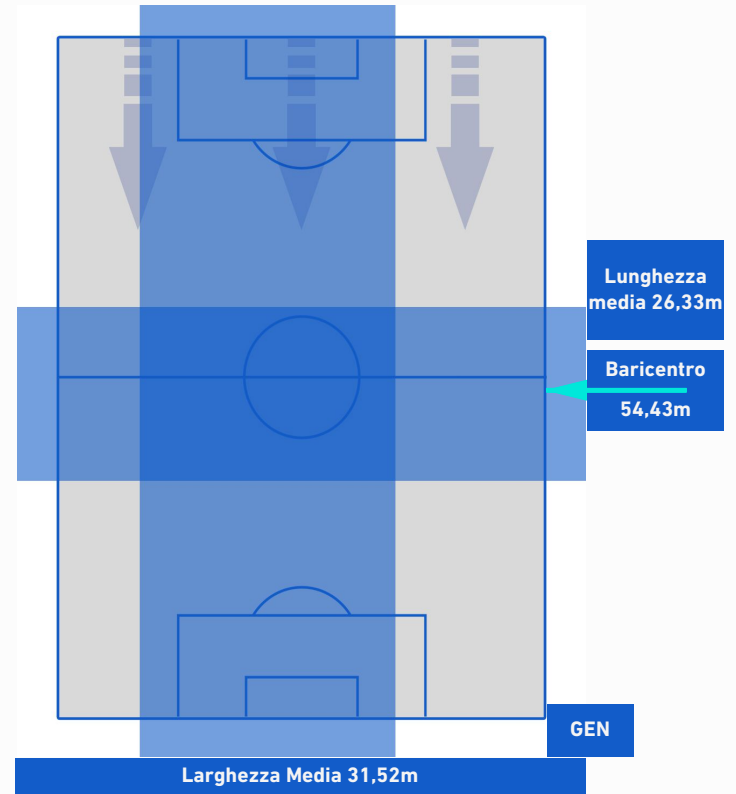

SAMPDORIA

1-0

GENOA

BARICENTRO 1° TEMPO