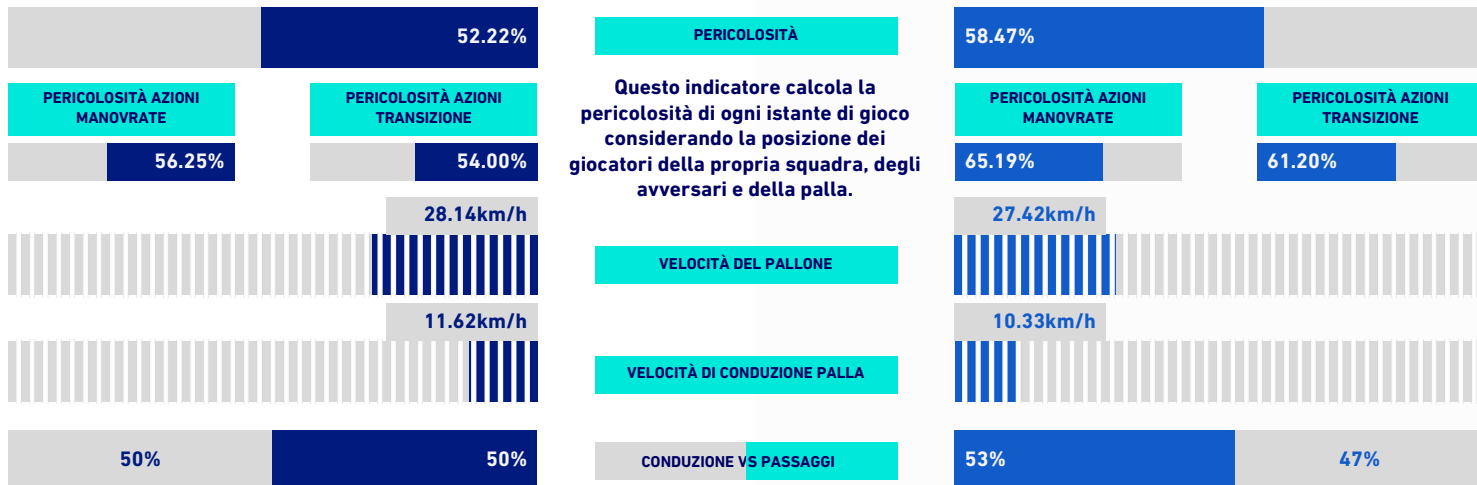

**SAMPDORIA**

**1-0**

**GENOA**

## VIRTUAL COACH

### INDICATORI DI SQUADRA