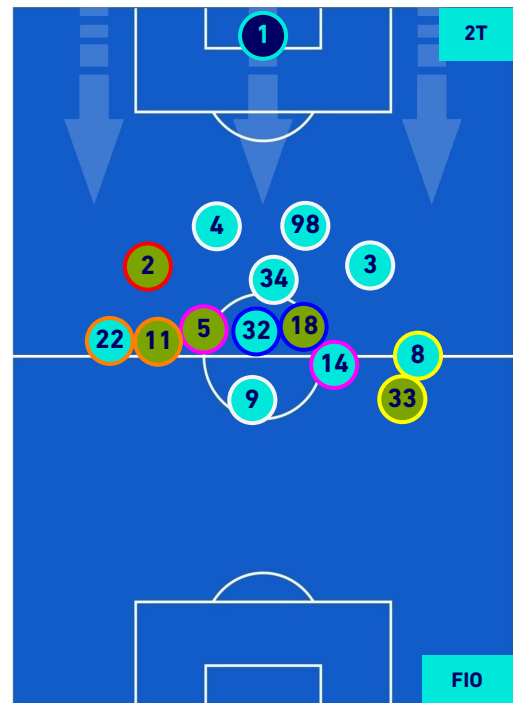

Milano 01/05/2022 STADIO GIUSEPPE MEAZZA - 15:00

MILAN

1-0

FIORENTINA

HEATMAP

MILAN

1-0

FIorentINA

POSIZIONI MEDIE

Legenda:

- | | | |
|-----------------|--------------------------------------|------------------|
| 1ª Sostituzione | Giocatore Entrato | Giocatore Uscito |
| 2ª Sostituzione | Giocatore Entrato | Giocatore Uscito |
| 3ª Sostituzione | Giocatore Entrato | Giocatore Uscito |
| 4ª Sostituzione | Giocatore Entrato | Giocatore Uscito |
| 5ª Sostituzione | Giocatore Entrato | Giocatore Uscito |
| | Giocatore Entrato in sostituzione di | Giocatore Uscito |
| | Giocatore Entrato in sostituzione di | Giocatore Uscito |
| | Giocatore Entrato in sostituzione di | Giocatore Uscito |
| | Giocatore Entrato in sostituzione di | Giocatore Uscito |
| | Giocatore Entrato in sostituzione di | Giocatore Uscito |