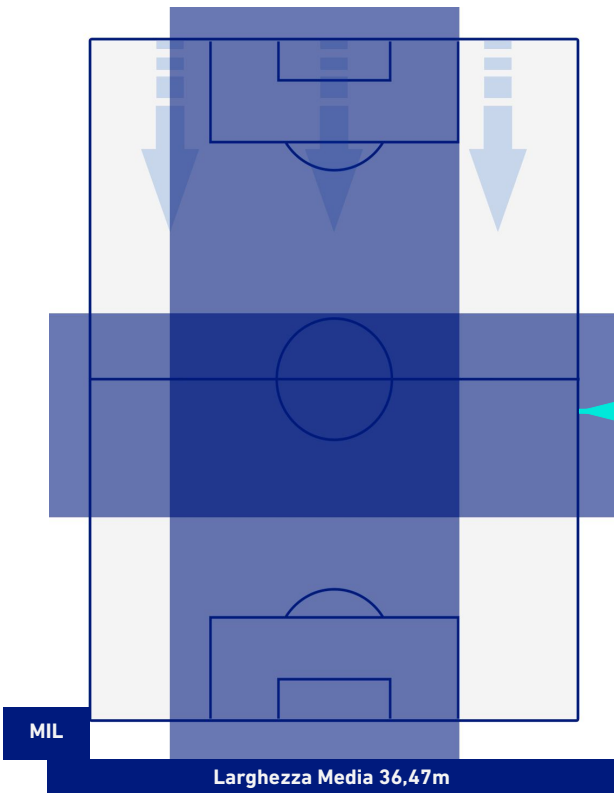

BARICENTRO 2° TEMPO