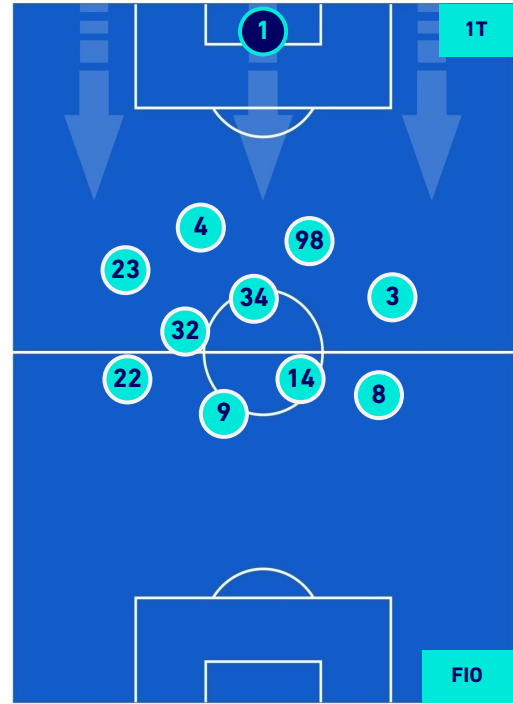

Milano 01/05/2022 STADIO GIUSEPPE MEAZZA - 15:00

MILAN

1-0

FIORENTINA

HEATMAP

MILAN

1-0

FIorentINA

POSIZIONI MEDIE

Legenda:

- | | | |
|-----------------|--------------------------------------|------------------|
| 1ª Sostituzione | Giocatore Entrato | Giocatore Uscito |
| 2ª Sostituzione | Giocatore Entrato | Giocatore Uscito |
| 3ª Sostituzione | Giocatore Entrato | Giocatore Uscito |
| 4ª Sostituzione | Giocatore Entrato | Giocatore Uscito |
| 5ª Sostituzione | Giocatore Entrato | Giocatore Uscito |
| | Giocatore Entrato in sostituzione di | Giocatore Uscito |
| | Giocatore Entrato in sostituzione di | Giocatore Uscito |
| | Giocatore Entrato in sostituzione di | Giocatore Uscito |
| | Giocatore Entrato in sostituzione di | Giocatore Uscito |
| | Giocatore Entrato in sostituzione di | Giocatore Uscito |