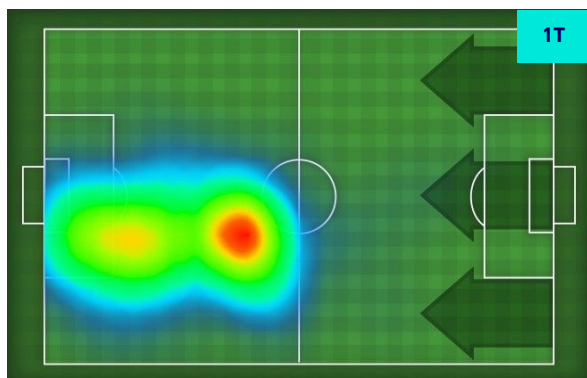

MILAN

1-0

FIorentina

GIOCATORI CHIAVE

RAFAEL LEAO

17

Ruolo:	Attaccante
Presenze in Serie A:	92
Gol in Serie A:	22
Data Nascita:	10/06/1999
Nazionalità:	POR

Jog 43% - Run 47% - Sprint 10% Km 9.751

4.2

4.59

0.96

Statistiche

Minuti giocati	96'
Gol	1
Tiri	4
Tiri in porta	1(1)
Palle giocate	32
Passaggi riusciti	11
Passaggi riusciti/tentati (%)	65%
Recuperi	3
Falli subiti	1

HeatMap