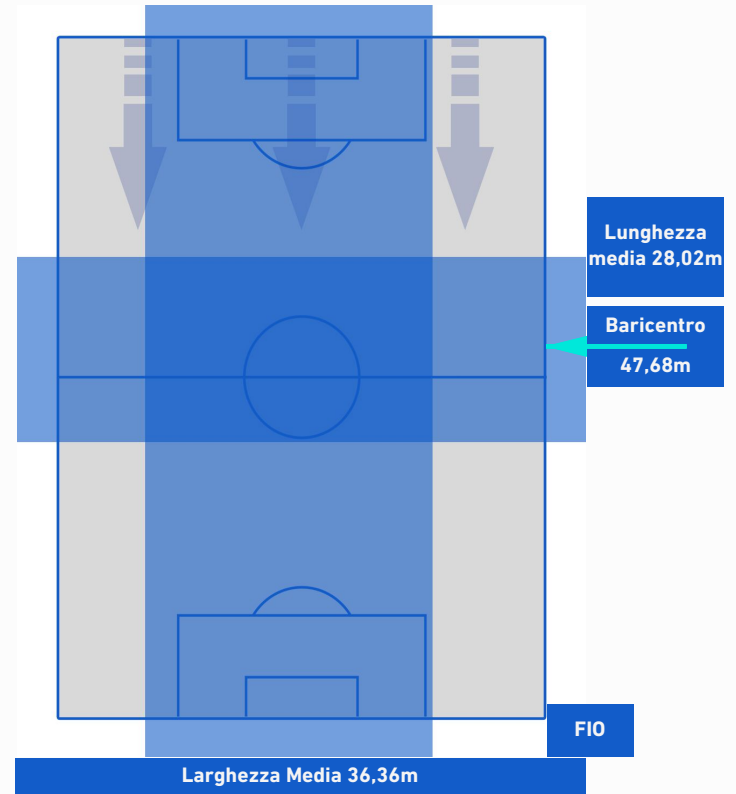

- Giocatore Entrato
- Giocatore Entrato
- Giocatore Entrato
- Giocatore Entrato

MILAN

1-0

FIorentina

POSIZIONI MEDIE POSSESSO PALLA [avversario]

Legenda:

- 1^ Sostituzione
- Giocatore Entrato
- Giocatore Uscito
- Giocatore Uscito
- 2^ Sostituzione
- Giocatore Entrato
- Giocatore Uscito
- Giocatore Uscito
- 3^ Sostituzione
- Giocatore Entrato
- Giocatore Uscito
- Giocatore Uscito
- 4^ Sostituzione
- Giocatore Entrato
- Giocatore Uscito
- Giocatore Uscito
- 5^ Sostituzione
- Giocatore Entrato
- Giocatore Uscito

- Giocatore Entrato in sostituzione di
- Giocatore Entrato
- Giocatore Entrato in sostituzione di
- Giocatore Entrato in sostituzione di
- Giocatore Entrato in sostituzione di

MILAN

1-0

FIORENTINA

BARICENTRO 1° TEMPO