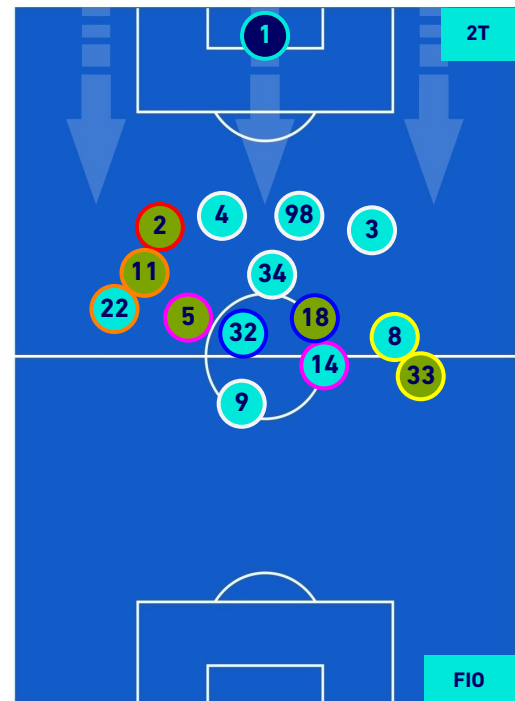

- Giocatore Entrato
- Giocatore Entrato
- Giocatore Entrato
- Giocatore Entrato

MILAN

1-0

FIorentina

POSIZIONI MEDIE POSSESSO PALLA [avversario]

Legenda:

- 1^ Sostituzione
- Giocatore Entrato
- Giocatore Uscito
- Giocatore Uscito
- 2^ Sostituzione
- Giocatore Entrato
- Giocatore Uscito
- Giocatore Uscito
- 3^ Sostituzione
- Giocatore Entrato
- Giocatore Uscito
- Giocatore Uscito
- 4^ Sostituzione
- Giocatore Entrato
- Giocatore Uscito
- Giocatore Uscito
- 5^ Sostituzione
- Giocatore Entrato
- Giocatore Uscito

- Giocatore Entrato in sostituzione di
- Giocatore Entrato
- Giocatore Entrato in sostituzione di
- Giocatore Entrato in sostituzione di
- Giocatore Entrato in sostituzione di

MILAN

1-0

FIORENTINA

BARICENTRO 1° TEMPO