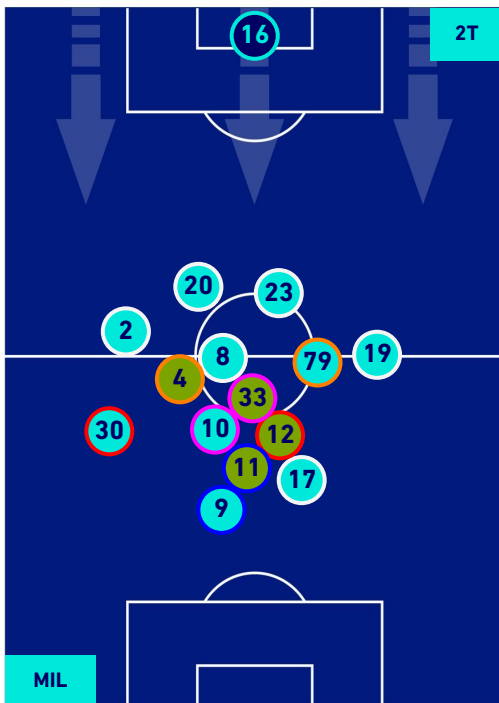

Milano 01/05/2022 STADIO GIUSEPPE MEAZZA - 15:00

MILAN

1-0

FIORENTINA

HEATMAP

MILAN

1-0

FIorentINA

POSIZIONI MEDIE

Legenda:

- | | | |
|-----------------|--------------------------------------|------------------|
| 1ª Sostituzione | Giocatore Entrato | Giocatore Uscito |
| 2ª Sostituzione | Giocatore Entrato | Giocatore Uscito |
| 3ª Sostituzione | Giocatore Entrato | Giocatore Uscito |
| 4ª Sostituzione | Giocatore Entrato | Giocatore Uscito |
| 5ª Sostituzione | Giocatore Entrato | Giocatore Uscito |
| | Giocatore Entrato in sostituzione di | Giocatore Uscito |
| | Giocatore Entrato in sostituzione di | Giocatore Uscito |
| | Giocatore Entrato in sostituzione di | Giocatore Uscito |
| | Giocatore Entrato in sostituzione di | Giocatore Uscito |
| | Giocatore Entrato in sostituzione di | Giocatore Uscito |