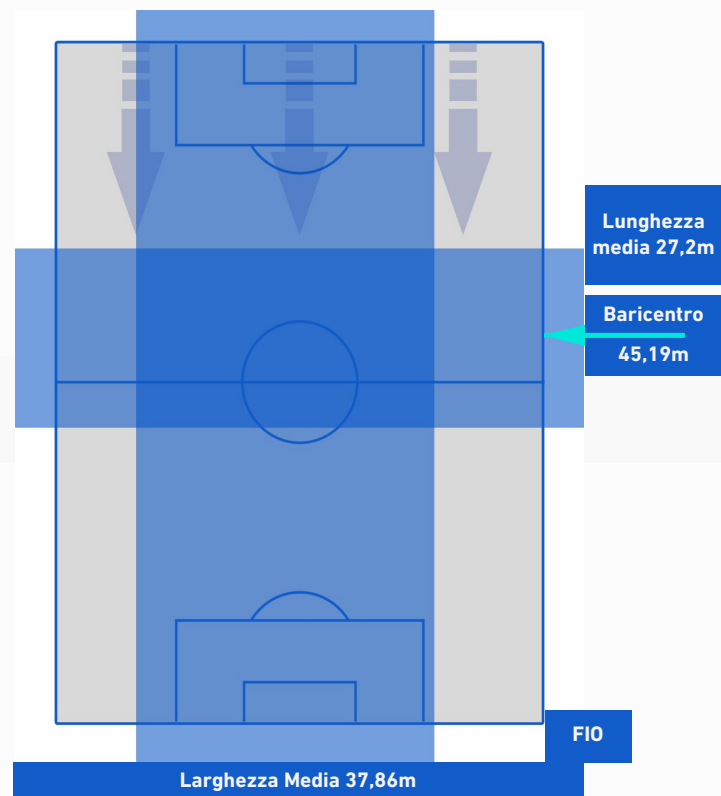

BARICENTRO 2° TEMPO

MILAN

1-0

FIorentina

BARICENTRO POSSESSO PROPRIO

BARICENTRO POSSESSO AVVERSAIO

Milano 01/05/2022 STADIO GIUSEPPE MEAZZA - 15:00

MILAN