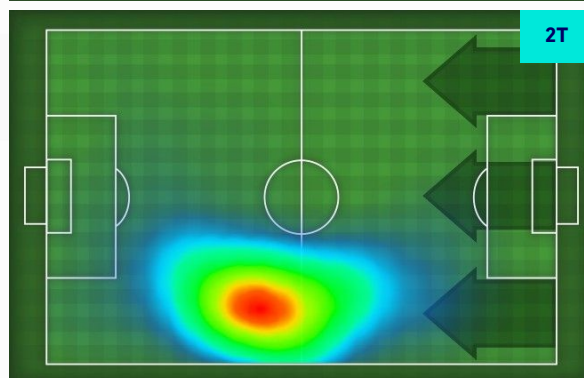

29	Tocchi area avversaria	19	
R. LEAO	9	6	A. CABRAL
O. GIROUD	6	5	N. GONZALEZ
Z. IBRAHIMOVIC	4	4	R. SAPONARA

MILAN

1-0

FIorentina

GIOCATORI CHIAVE

RAFAEL LEAO

17

Ruolo:	Attaccante
Presenze in Serie A:	92
Gol in Serie A:	22
Data Nascita:	10/06/1999
Nazionalità:	POR

HeatMap

RICCARDO SAPONARA

8

Ruolo:	Centrocampista
Presenze in Serie A:	181
Gol in Serie A:	25
Data Nascita:	21/12/1991
Nazionalità:	ITA

Jog 38% - Run 54% - Sprint 8% Km 8.919

3.416

4.852

0.649

Statistiche

Minuti giocati	82'
Occasioni da gol	1
Tiri	1
Tiri in porta	1(0)
Palle giocate	41
Passaggi riusciti	18
Passaggi riusciti/tentati (%)	69%
Passaggi chiave	1
Recuperi	4

HeatMap

Milano 01/05/2022 STADIO GIUSEPPE MEAZZA - 15:00