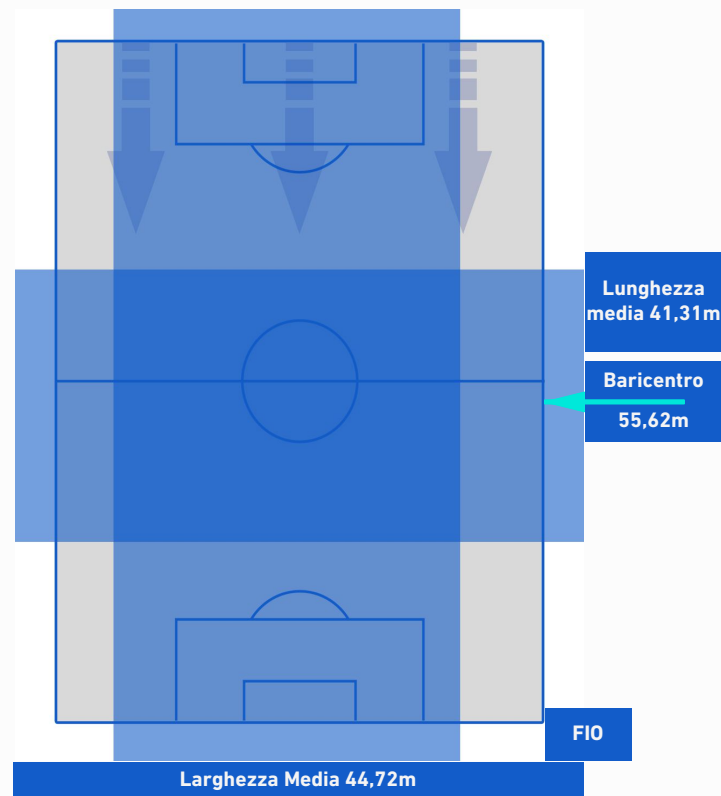

- Giocatore Entrato in sostituzione di
- Giocatore Entrato
- Giocatore Entrato in sostituzione di
- Giocatore Entrato in sostituzione di
- Giocatore Entrato in sostituzione di

MILAN

1-0

FIORENTINA

BARICENTRO 1° TEMPO

BARICENTRO 2° TEMPO

MILAN

1-0

FIorentina

BARICENTRO POSSESSO PROPRIO

BARICENTRO POSSESSO AVVERSAIO

Milano 01/05/2022 STADIO GIUSEPPE MEAZZA - 15:00

MILAN

1-0

FIorentINA

BILANCIAMENTO OFFENSIVO

46	Azioni di attacco	36
13	Tiri totali	8
9	Occasioni da gol	8

ZONE DI TIRO

1	Gol	0
2	In porta	2
7	Fuori Porta	2
4	Respinto	4

TOCCHI PALLA

659	Palloni giocati totali	680
220	DIFESA	253
283	CENTROCAMPO	311
156	ATTACCO	116