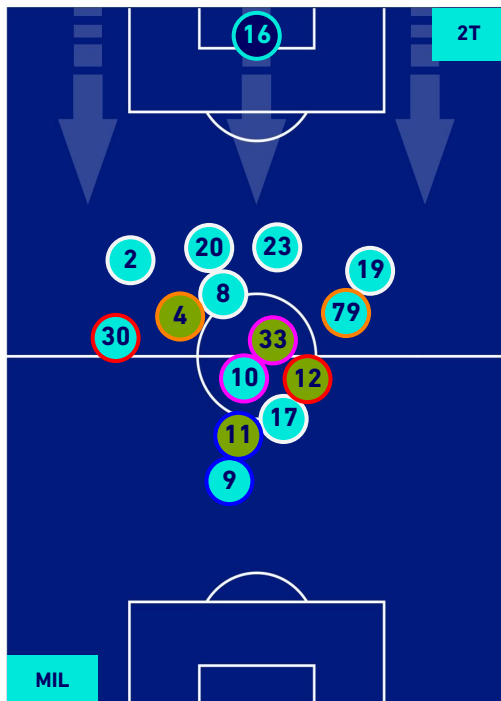

POSIZIONI MEDIE

Legenda:

- | | | |
|-----------------|--------------------------------------|------------------|
| 1ª Sostituzione | Giocatore Entrato | Giocatore Uscito |
| 2ª Sostituzione | Giocatore Entrato | Giocatore Uscito |
| 3ª Sostituzione | Giocatore Entrato | Giocatore Uscito |
| 4ª Sostituzione | Giocatore Entrato | Giocatore Uscito |
| 5ª Sostituzione | Giocatore Entrato | Giocatore Uscito |
| | Giocatore Entrato in sostituzione di | Giocatore Uscito |
| | Giocatore Entrato in sostituzione di | Giocatore Uscito |
| | Giocatore Entrato in sostituzione di | Giocatore Uscito |
| | Giocatore Entrato in sostituzione di | Giocatore Uscito |
| | Giocatore Entrato in sostituzione di | Giocatore Uscito |

- Giocatore Entrato
- Giocatore Entrato
- Giocatore Entrato
- Giocatore Entrato

MILAN

1-0

FIorentina

POSIZIONI MEDIE POSSESSO PALLA [avversario]

Legenda:

- 1^ Sostituzione
- Giocatore Entrato
- Giocatore Uscito
- Giocatore Uscito
- 2^ Sostituzione
- Giocatore Entrato
- Giocatore Uscito
- Giocatore Uscito
- 3^ Sostituzione
- Giocatore Entrato
- Giocatore Uscito
- Giocatore Uscito
- 4^ Sostituzione
- Giocatore Entrato
- Giocatore Uscito
- Giocatore Uscito
- 5^ Sostituzione
- Giocatore Entrato
- Giocatore Uscito

- Giocatore Entrato in sostituzione di
- Giocatore Entrato
- Giocatore Entrato in sostituzione di
- Giocatore Entrato in sostituzione di
- Giocatore Entrato in sostituzione di

MILAN

1-0

FIORENTINA

BARICENTRO 1° TEMPO