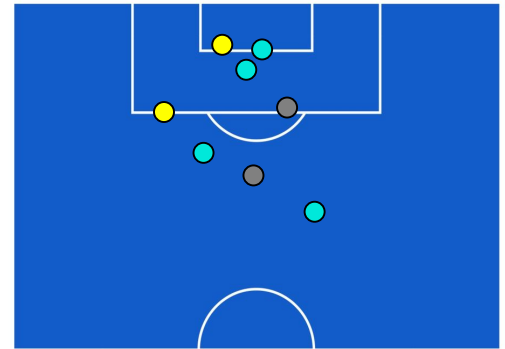

1-0

FIorentINA

BILANCIAMENTO OFFENSIVO

46	Azioni di attacco	36
13	Tiri totali	8
9	Occasioni da gol	8

ZONE DI TIRO

1	Gol	0
2	In porta	2
7	Fuori Porta	2
4	Respinto	4

TOCCHI PALLA

659	Palloni giocati totali	680
220	DIFESA	253
283	CENTROCAMPO	311
156	ATTACCO	116

29	Tocchi area avversaria	19	
R. LEAO	9	6	A. CABRAL
O. GIROUD	6	5	N. GONZALEZ
Z. IBRAHIMOVIC	4	4	R. SAPONARA

MILAN

1-0

FIorentina

GIOCATORI CHIAVE

RAFAEL LEAO

17

Ruolo:	Attaccante
Presenze in Serie A:	92
Gol in Serie A:	22
Data Nascita:	10/06/1999
Nazionalità:	POR