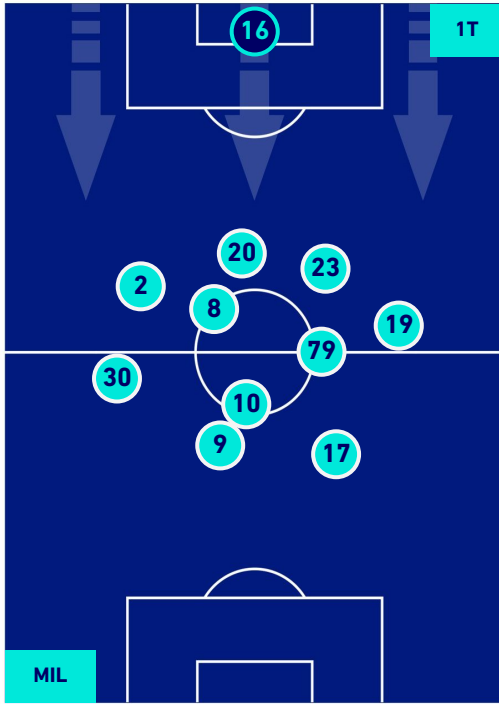

Milano 01/05/2022 STADIO GIUSEPPE MEAZZA - 15:00

MILAN

1-0

FIORENTINA

HEATMAP

MILAN

1-0

FIorentINA

POSIZIONI MEDIE

Legenda:

- | | | |
|-----------------|--------------------------------------|------------------|
| 1ª Sostituzione | Giocatore Entrato | Giocatore Uscito |
| 2ª Sostituzione | Giocatore Entrato | Giocatore Uscito |
| 3ª Sostituzione | Giocatore Entrato | Giocatore Uscito |
| 4ª Sostituzione | Giocatore Entrato | Giocatore Uscito |
| 5ª Sostituzione | Giocatore Entrato | Giocatore Uscito |
| | Giocatore Entrato in sostituzione di | Giocatore Uscito |
| | Giocatore Entrato in sostituzione di | Giocatore Uscito |
| | Giocatore Entrato in sostituzione di | Giocatore Uscito |
| | Giocatore Entrato in sostituzione di | Giocatore Uscito |
| | Giocatore Entrato in sostituzione di | Giocatore Uscito |