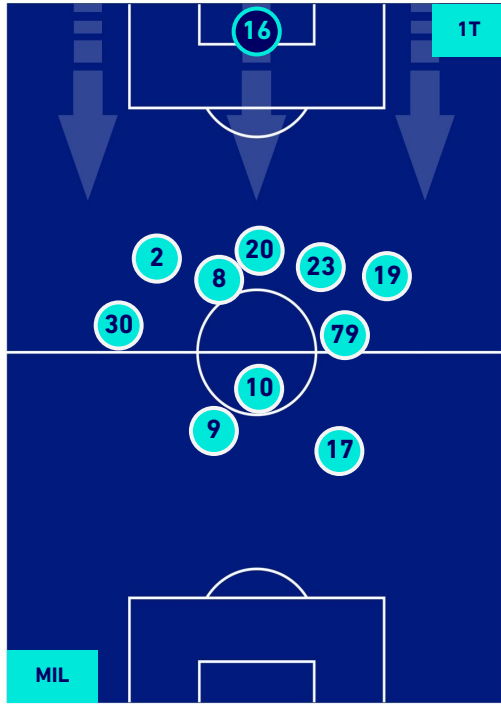

POSIZIONI MEDIE

Legenda:

- | | | |
|-----------------|--------------------------------------|------------------|
| 1ª Sostituzione | Giocatore Entrato | Giocatore Uscito |
| 2ª Sostituzione | Giocatore Entrato | Giocatore Uscito |
| 3ª Sostituzione | Giocatore Entrato | Giocatore Uscito |
| 4ª Sostituzione | Giocatore Entrato | Giocatore Uscito |
| 5ª Sostituzione | Giocatore Entrato | Giocatore Uscito |
| | Giocatore Entrato in sostituzione di | Giocatore Uscito |
| | Giocatore Entrato in sostituzione di | Giocatore Uscito |
| | Giocatore Entrato in sostituzione di | Giocatore Uscito |
| | Giocatore Entrato in sostituzione di | Giocatore Uscito |
| | Giocatore Entrato in sostituzione di | Giocatore Uscito |

- Giocatore Entrato
- Giocatore Entrato
- Giocatore Entrato
- Giocatore Entrato

MILAN

1-0

FIorentina

POSIZIONI MEDIE POSSESSO PALLA [avversario]

Legenda:

- 1^ Sostituzione
- Giocatore Entrato
- Giocatore Uscito
- Giocatore Uscito
- 2^ Sostituzione
- Giocatore Entrato
- Giocatore Uscito
- Giocatore Uscito
- 3^ Sostituzione
- Giocatore Entrato
- Giocatore Uscito
- Giocatore Uscito
- 4^ Sostituzione
- Giocatore Entrato
- Giocatore Uscito
- Giocatore Uscito
- 5^ Sostituzione
- Giocatore Entrato
- Giocatore Uscito

- Giocatore Entrato in sostituzione di
- Giocatore Entrato
- Giocatore Entrato in sostituzione di
- Giocatore Entrato in sostituzione di
- Giocatore Entrato in sostituzione di

MILAN

1-0

FIORENTINA

BARICENTRO 1° TEMPO