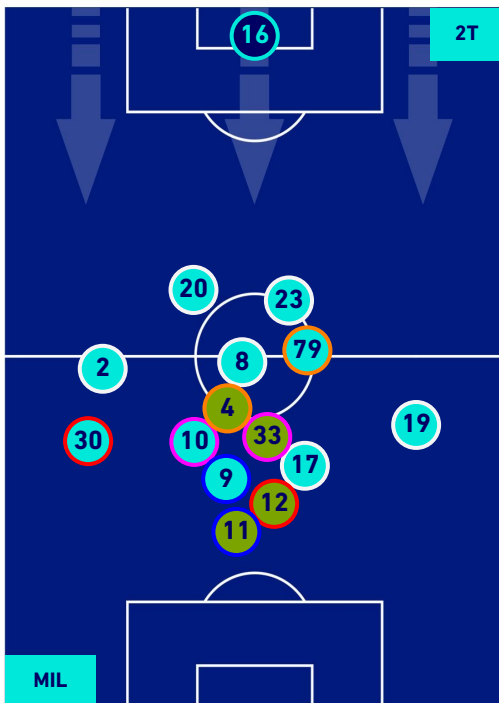

Milano 01/05/2022 STADIO GIUSEPPE MEAZZA - 15:00

MILAN

1-0

FIORENTINA

POSIZIONI MEDIE POSSESSO PALLA [proprio]

Legenda:

- 1^ Sostituzione
- 2^ Sostituzione
- 3^ Sostituzione
- 4^ Sostituzione
- 5^ Sostituzione

- Giocatore Entrato
- Giocatore Entrato
- Giocatore Entrato
- Giocatore Entrato
- Giocatore Entrato

- Giocatore Uscito
- Giocatore Uscito
- Giocatore Uscito
- Giocatore Uscito
- Giocatore Uscito

- Giocatore Entrato in sostituzione di
- Giocatore Entrato in sostituzione di
- Giocatore Entrato in sostituzione di
- Giocatore Entrato in sostituzione di