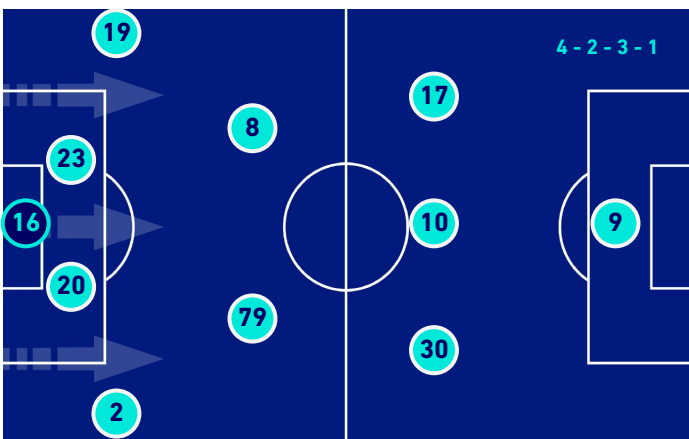

FORMAZIONI

MILAN

16	MIKE MAIGNAN (P)
2	DAVIDE CALABRIA
20	PIERRE KALULU
23	FIKAYO TOMORI
19	THEO HERNANDEZ
79	FRANK KESSIE
8	SANDRO TONALI
30	JUNIOR MESSIAS
10	BRAHIM DIAZ
17	RAFAEL LEAO
9	OLIVIER GIROUD