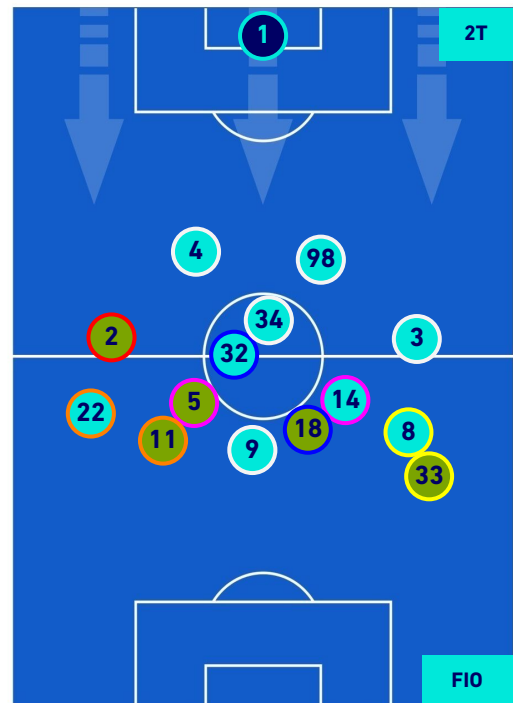

Milano 01/05/2022 STADIO GIUSEPPE MEAZZA - 15:00

MILAN

1-0

FIORENTINA

POSIZIONI MEDIE POSSESSO PALLA [proprio]

Legenda:

- 1^ Sostituzione
- 2^ Sostituzione
- 3^ Sostituzione
- 4^ Sostituzione
- 5^ Sostituzione

- Giocatore Entrato
- Giocatore Entrato
- Giocatore Entrato
- Giocatore Entrato
- Giocatore Entrato

- Giocatore Uscito
- Giocatore Uscito
- Giocatore Uscito
- Giocatore Uscito
- Giocatore Uscito

- Giocatore Entrato in sostituzione di
- Giocatore Entrato in sostituzione di
- Giocatore Entrato in sostituzione di
- Giocatore Entrato in sostituzione di