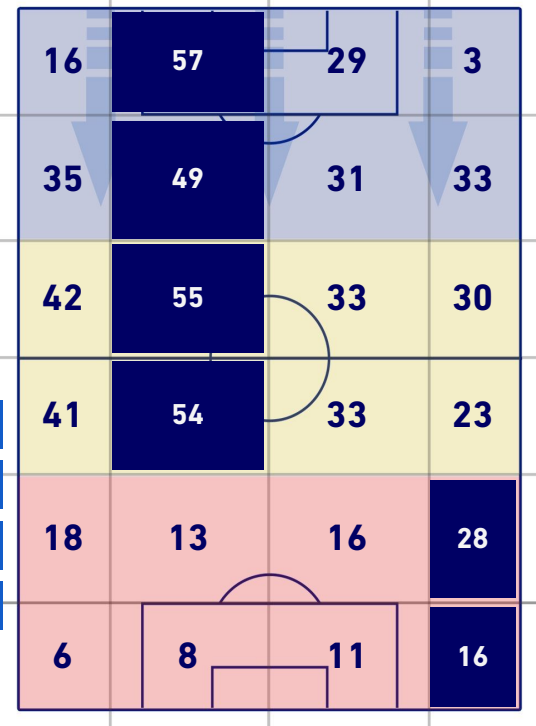

1-0

FIorentINA

BILANCIAMENTO OFFENSIVO

46	Azioni di attacco	36
13	Tiri totali	8
9	Occasioni da gol	8

ZONE DI TIRO

1	Gol	0
2	In porta	2
7	Fuori Porta	2
4	Respinto	4

TOCCHI PALLA

659	Palloni giocati totali	680
220	DIFESA	253
283	CENTROCAMPO	311
156	ATTACCO	116

29	Tocchi area avversaria	19	
R. LEAO	9	6	A. CABRAL
O. GIROUD	6	5	N. GONZALEZ
Z. IBRAHIMOVIC	4	4	R. SAPONARA

MILAN

1-0

FIorentina

GIOCATORI CHIAVE

RAFAEL LEAO

17

Ruolo:	Attaccante
Presenze in Serie A:	92
Gol in Serie A:	22
Data Nascita:	10/06/1999
Nazionalità:	POR