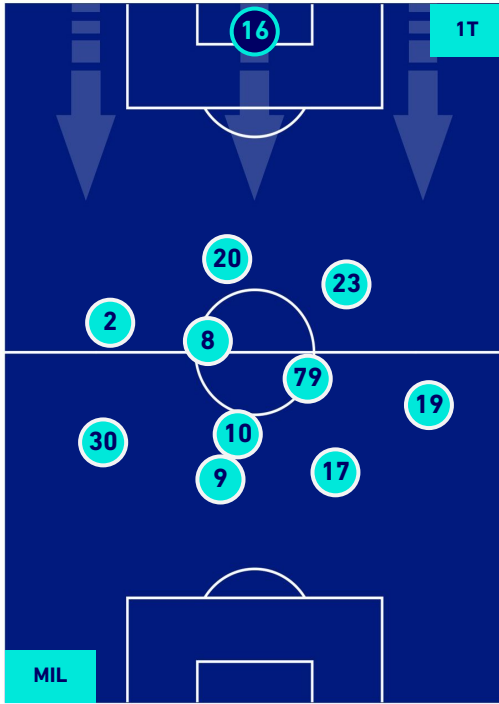

Milano 01/05/2022 STADIO GIUSEPPE MEAZZA - 15:00

MILAN

1-0

FIORENTINA

POSIZIONI MEDIE POSSESSO PALLA [proprio]

Legenda:

- 1^ Sostituzione
- 2^ Sostituzione
- 3^ Sostituzione
- 4^ Sostituzione
- 5^ Sostituzione

- Giocatore Entrato
- Giocatore Entrato
- Giocatore Entrato
- Giocatore Entrato
- Giocatore Entrato

- Giocatore Uscito
- Giocatore Uscito
- Giocatore Uscito
- Giocatore Uscito
- Giocatore Uscito

- Giocatore Entrato in sostituzione di
- Giocatore Entrato in sostituzione di
- Giocatore Entrato in sostituzione di
- Giocatore Entrato in sostituzione di