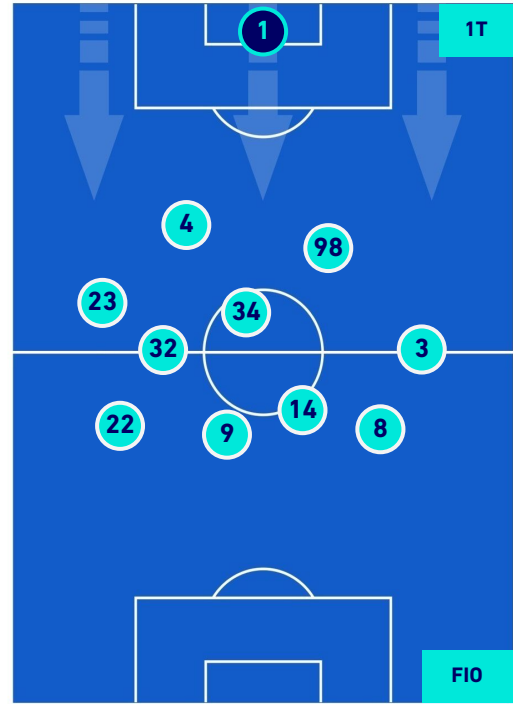

Milano 01/05/2022 STADIO GIUSEPPE MEAZZA - 15:00

MILAN

1-0

FIORENTINA

POSIZIONI MEDIE POSSESSO PALLA [proprio]

Legenda:

- 1^ Sostituzione
- 2^ Sostituzione
- 3^ Sostituzione
- 4^ Sostituzione
- 5^ Sostituzione

- Giocatore Entrato
- Giocatore Entrato
- Giocatore Entrato
- Giocatore Entrato
- Giocatore Entrato

- Giocatore Uscito
- Giocatore Uscito
- Giocatore Uscito
- Giocatore Uscito
- Giocatore Uscito

- Giocatore Entrato in sostituzione di
- Giocatore Entrato in sostituzione di
- Giocatore Entrato in sostituzione di
- Giocatore Entrato in sostituzione di