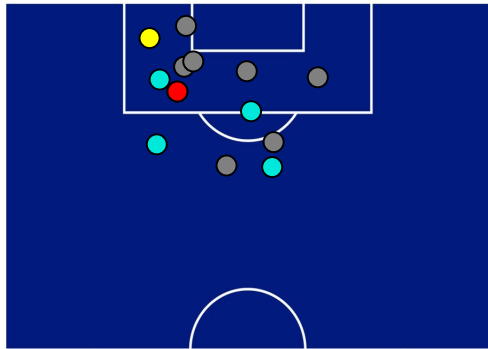

1-0

FIorentINA

BILANCIAMENTO OFFENSIVO

46	Azioni di attacco	36
13	Tiri totali	8
9	Occasioni da gol	8

ZONE DI TIRO

1	Gol	0
2	In porta	2
7	Fuori Porta	2
4	Respinto	4

TOCCHI PALLA

659	Palloni giocati totali	680
220	DIFESA	253
283	CENTROCAMPO	311
156	ATTACCO	116

29	Tocchi area avversaria	19	
R. LEAO	9	6	A. CABRAL
O. GIROUD	6	5	N. GONZALEZ
Z. IBRAHIMOVIC	4	4	R. SAPONARA

MILAN

1-0

FIorentina

GIOCATORI CHIAVE

RAFAEL LEAO

17

Ruolo:	Attaccante
Presenze in Serie A:	92
Gol in Serie A:	22
Data Nascita:	10/06/1999
Nazionalità:	POR