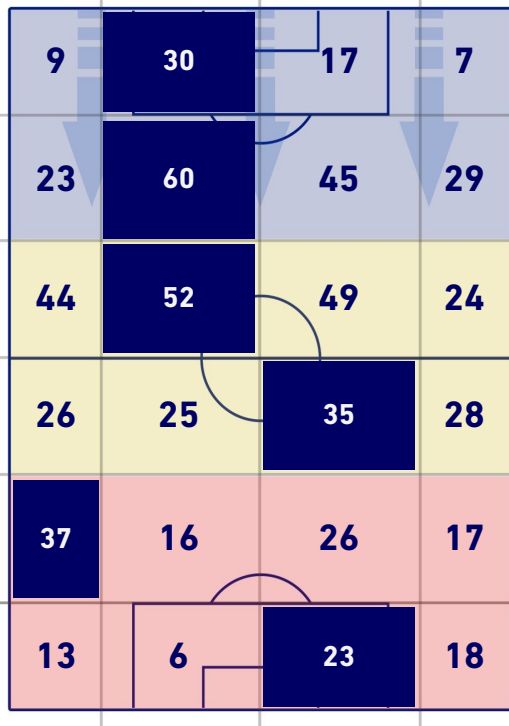

1-0

FIorentINA

BILANCIAMENTO OFFENSIVO

46	Azioni di attacco	36
13	Tiri totali	8
9	Occasioni da gol	8

ZONE DI TIRO

1	Gol	0
2	In porta	2
7	Fuori Porta	2
4	Respinto	4

TOCCHI PALLA

659	Palloni giocati totali	680
220	DIFESA	253
283	CENTROCAMPO	311
156	ATTACCO	116

29	Tocchi area avversaria	19	
R. LEAO	9	6	A. CABRAL
O. GIROUD	6	5	N. GONZALEZ
Z. IBRAHIMOVIC	4	4	R. SAPONARA

MILAN

1-0

FIorentina

GIOCATORI CHIAVE

RAFAEL LEAO

17

Ruolo:	Attaccante
Presenze in Serie A:	92
Gol in Serie A:	22
Data Nascita:	10/06/1999
Nazionalità:	POR