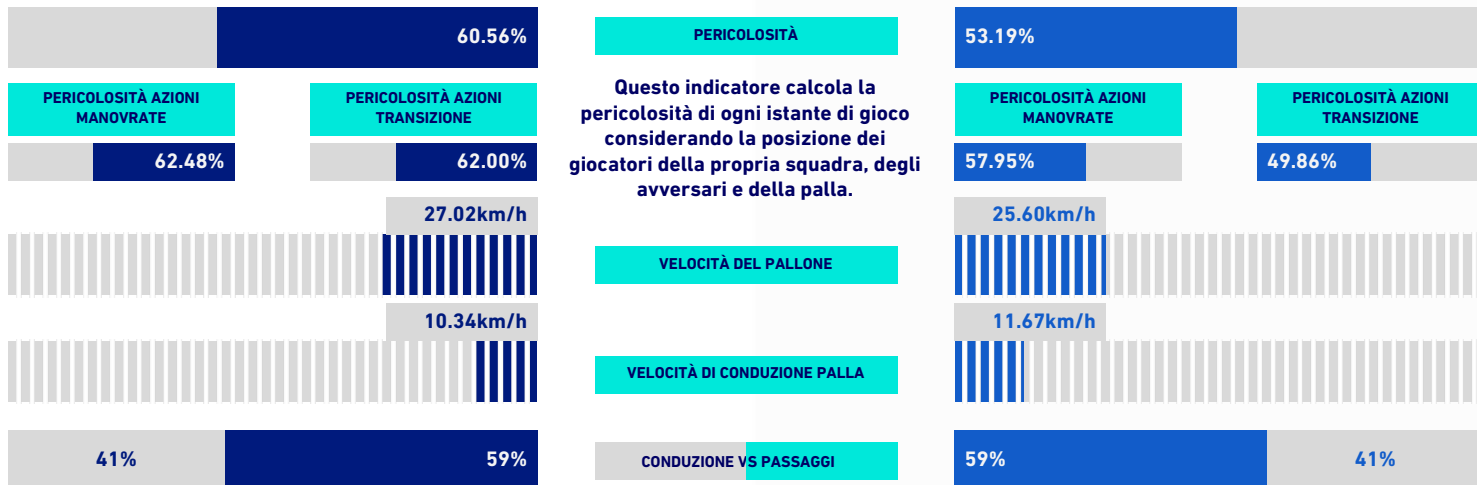

MILAN

1-0

FIorentINA

VIRTUAL COACH

INDICATORI DI SQUADRA

RECORDMEN

INDICE DI VERTICALITÀ

Numero di giocatori avversari superati da un passaggio verticale. Calcolato solo se il passaggio è andato a buon fine. Dà idea di quanto un giocatore tenda a superare le linee di pressione avversarie.