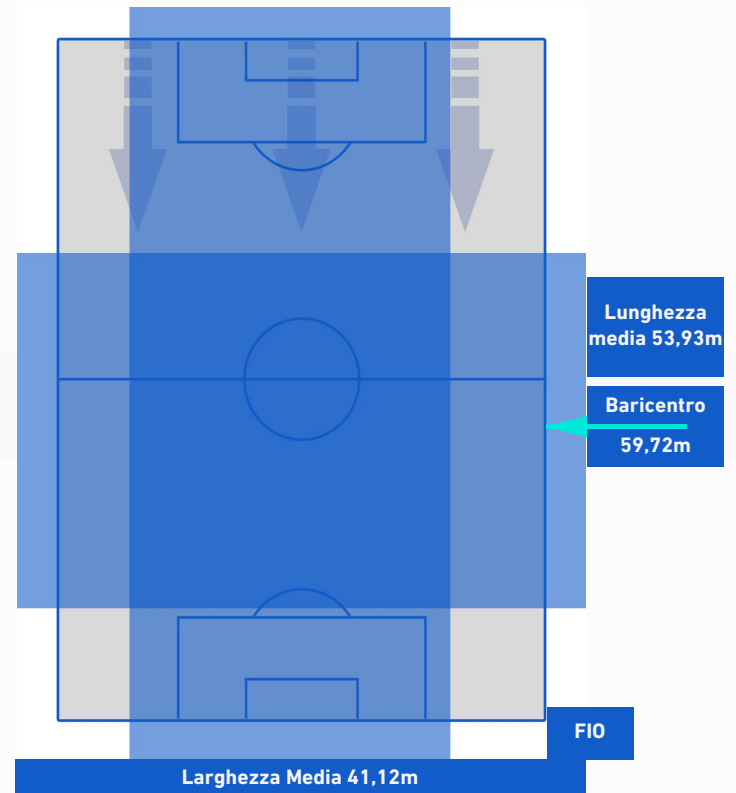

- Giocatore Entrato
- Giocatore Entrato
- Giocatore Entrato
- Giocatore Entrato

MILAN

1-0

FIorentina

POSIZIONI MEDIE POSSESSO PALLA [avversario]

Legenda:

- 1^ Sostituzione
- Giocatore Entrato
- Giocatore Uscito
- Giocatore Uscito
- 2^ Sostituzione
- Giocatore Entrato
- Giocatore Uscito
- Giocatore Uscito
- 3^ Sostituzione
- Giocatore Entrato
- Giocatore Uscito
- Giocatore Uscito
- 4^ Sostituzione
- Giocatore Entrato
- Giocatore Uscito
- Giocatore Uscito
- 5^ Sostituzione
- Giocatore Entrato
- Giocatore Uscito

- Giocatore Entrato in sostituzione di
- Giocatore Entrato
- Giocatore Entrato in sostituzione di
- Giocatore Entrato in sostituzione di
- Giocatore Entrato in sostituzione di

MILAN

1-0

FIORENTINA

BARICENTRO 1° TEMPO

BARICENTRO 2° TEMPO

MILAN

1-0

FIorentina

BARICENTRO POSSESSO PROPRIO

BARICENTRO POSSESSO AVVERSAIO

Milano 01/05/2022 STADIO GIUSEPPE MEAZZA - 15:00

MILAN