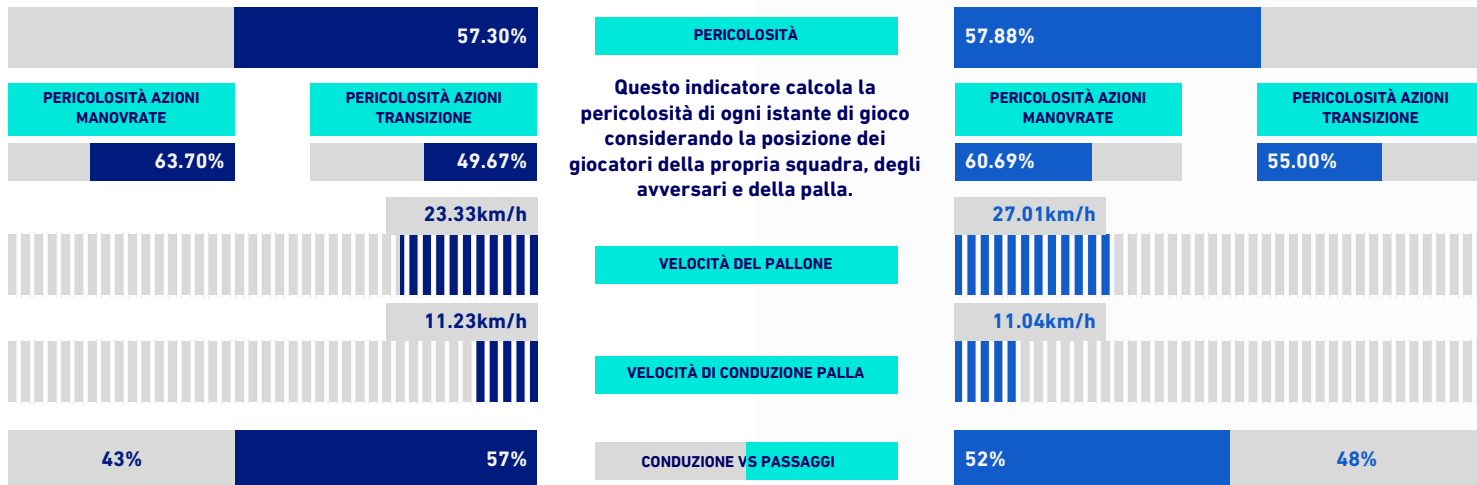

EMPOLI

1 - 3

TORINO

VIRTUAL COACH

INDICATORI DI SQUADRA

RECORDMEN

INDICE DI VERTICALITÀ

Numero di giocatori avversari superati da un passaggio verticale. Calcolato solo se il passaggio è andato a buon fine. Dà idea di quanto un giocatore tenda a superare le linee di pressione avversarie.