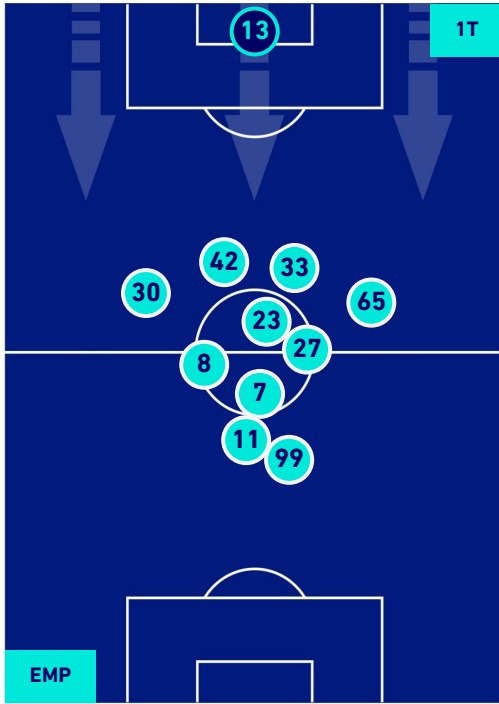

EMPOLI

1-3

TORINO

HEATMAP

EMPOLI

1-3

TORINO

POSIZIONI MEDIE

Legenda:

1ª Sostituzione

2ª Sostituzione

3ª Sostituzione

4ª Sostituzione

Giocatore Entrato

Giocatore Entrato

Giocatore Entrato