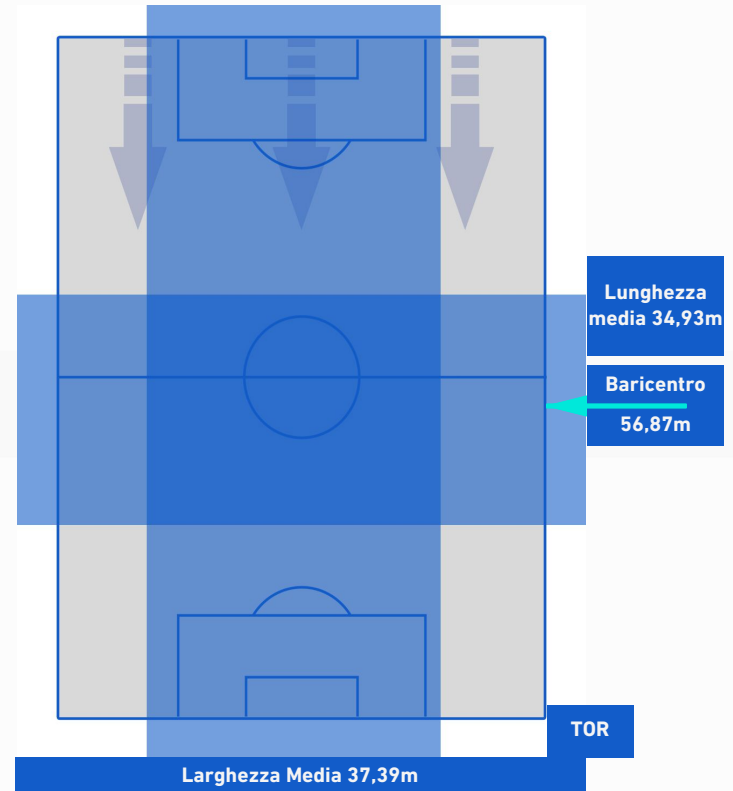

EMPOLI

1 - 3

TORINO

BARICENTRO 1° TEMPO

BARICENTRO 2° TEMPO

EMPOLI

1-3

TORINO