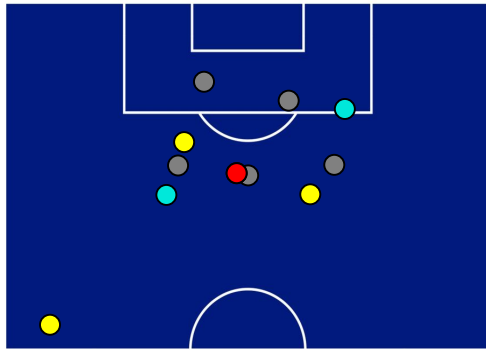

BARICENTRO POSSESSO PROPRIO

BARICENTRO POSSESSO AVVERSARIO

Empoli 01/05/2022 STADIO CARLO CASTELLANI - 15:00

EMPOLI

1 - 3

TORINO

BILANCIAMENTO OFFENSIVO

19	Azioni di attacco	30
11	Tiri totali	13
7	Occasioni da gol	9

ZONE DI TIRO

1	Gol	3
4	In porta	3
5	Fuori Porta	6
2	Respinto	4

TOCCHI PALLA

520	Palloni giocati totali	717
171	DIFESA	227
206	CENTROCAMPO	271
143	ATTACCO	219

12	Tocchi area avversaria	25	
A. PINAMONTI	6	5	A. BELOTTI
F. DI FRANCESCO	3	5	P. PELLEGRINI
A. LA MANTIA	1	4	J. BREKALO

EMPOLI

1 - 3

TORINO

GIOCATORI CHIAVE

SZYMON ZURKOWSKI 27

Ruolo:	Centrocampista
Presenze in Serie A:	34
Gol in Serie A:	6
Data Nascita:	25/09/1997
Nazionalità:	POL

Jog 33% - Run 57% - Sprint 10% Km 11.049

3.697	6.304	1.047
-------	-------	-------