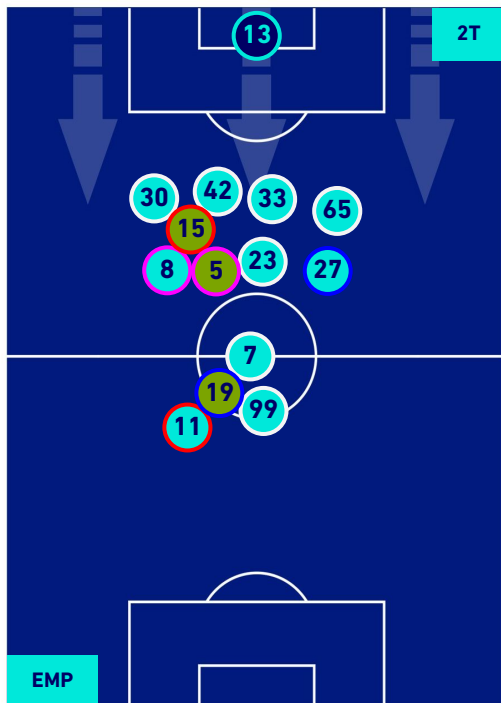

4^ Sostituzione

Giocatore Entrato

Giocatore Entrato

Giocatore Entrato

Giocatore Entrato

Giocatore Uscito

Giocatore Uscito

Giocatore Uscito

Giocatore Uscito

Giocatore Entrato in sostituzione di

Giocatore Entrato in sostituzione di

Giocatore Entrato in sostituzione di

EMPOLI

1-3

TORINO

POSIZIONI MEDIE POSSESSO PALLA [avversario]

Legenda:

1^ Sostituzione

2^ Sostituzione

3^ Sostituzione

4^ Sostituzione

Giocatore Entrato

Giocatore Entrato

Giocatore Entrato