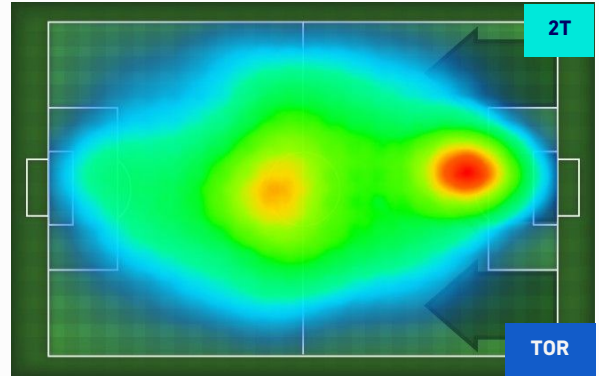

Jog-Run-Sprint (km 102.311)		
39.345	54.358	8.606

I dati fisici sono relativi alla rilevazione live e potranno differire da quelli certificati consegnati successivamente agli staff tecnici

Jog:	0-7 km/h	Run:	7.1-15 km/h	Sprint:	15.1+ km/h	Jog + Run + Sprint:	Distanza Totale Percorsa
TOP Sprinter:	Picco di velocità istantaneo, top 5 giocatori per squadra						

EMPOLI

1-3

TORINO

HEATMAP

EMPOLI

1-3

TORINO

POSIZIONI MEDIE