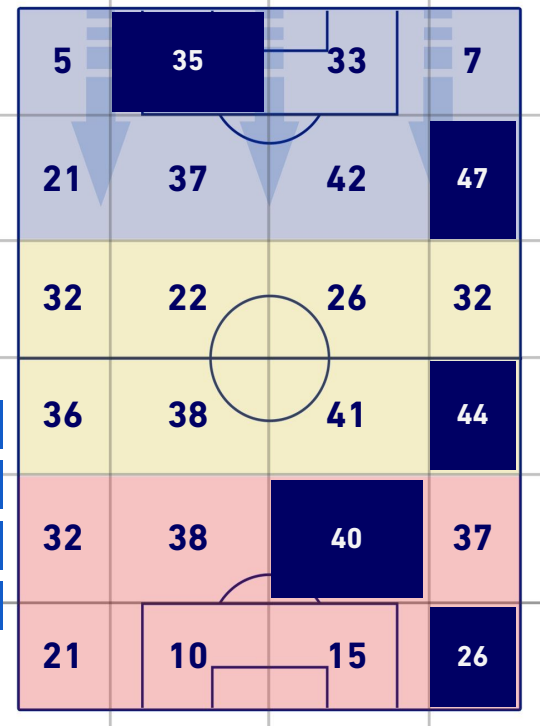

BARICENTRO POSSESSO PROPRIO

BARICENTRO POSSESSO AVVERSARIO

Empoli 01/05/2022 STADIO CARLO CASTELLANI - 15:00

EMPOLI

1 - 3

TORINO

BILANCIAMENTO OFFENSIVO

19	Azioni di attacco	30
11	Tiri totali	13
7	Occasioni da gol	9

ZONE DI TIRO

1	Gol	3
4	In porta	3
5	Fuori Porta	6
2	Respinto	4

TOCCHI PALLA

520	Palloni giocati totali	717
171	DIFESA	227
206	CENTROCAMPO	271
143	ATTACCO	219

12	Tocchi area avversaria	25	
A. PINAMONTI	6	5	A. BELOTTI
F. DI FRANCESCO	3	5	P. PELLEGRINI
A. LA MANTIA	1	4	J. BREKALO

EMPOLI

1 - 3

TORINO

GIOCATORI CHIAVE

SZYMON ZURKOWSKI 27

Ruolo:	Centrocampista
Presenze in Serie A:	34
Gol in Serie A:	6
Data Nascita:	25/09/1997
Nazionalità:	POL

Jog 33% - Run 57% - Sprint 10% Km 11.049

3.697	6.304	1.047
-------	-------	-------