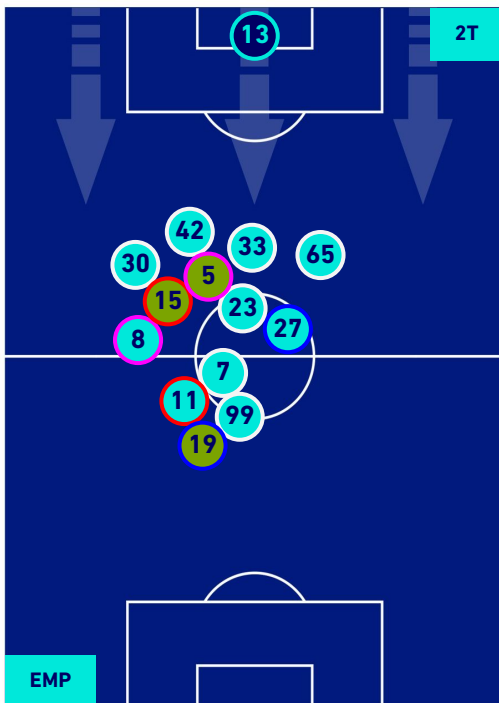

EMPOLI

1-3

TORINO

HEATMAP

EMPOLI

1-3

TORINO

POSIZIONI MEDIE

Legenda:

1ª Sostituzione

2ª Sostituzione

3ª Sostituzione

4ª Sostituzione

Giocatore Entrato

Giocatore Entrato

Giocatore Entrato