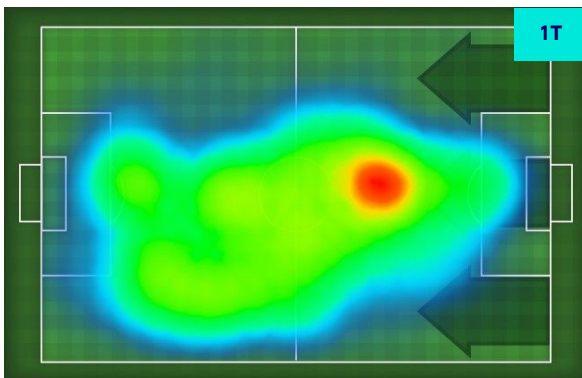

ZONE DI TIRO

1	Gol	3
4	In porta	3
5	Fuori Porta	6
2	Respinto	4

TOCCHI PALLA

520	Palloni giocati totali	717
171	DIFESA	227
206	CENTROCAMPO	271
143	ATTACCO	219

12	Tocchi area avversaria	25	
A. PINAMONTI	6	5	A. BELOTTI
F. DI FRANCESCO	3	5	P. PELLEGRINI
A. LA MANTIA	1	4	J. BREKALO

EMPOLI

1 - 3

TORINO

GIOCATORI CHIAVE

SZYMON ZURKOWSKI 27

Ruolo:	Centrocampista
Presenze in Serie A:	34
Gol in Serie A:	6
Data Nascita:	25/09/1997
Nazionalità:	POL

Jog 33% - Run 57% - Sprint 10% Km 11.049

3.697	6.304	1.047
-------	-------	-------

Statistiche

Minuti giocati	89'
Gol	1
Tiri	1
Tiri in porta	1(1)
Palle giocate	36
Passaggi riusciti	15
Passaggi riusciti/tentati (%)	75%
Recuperi	5
Falli subiti	1

HeatMap

ANDREA BELOTTI 9

Ruolo:	Attaccante
Presenze in Serie A:	267
Gol in Serie A:	106
Data Nascita:	20/12/1993
Nazionalità:	ITA