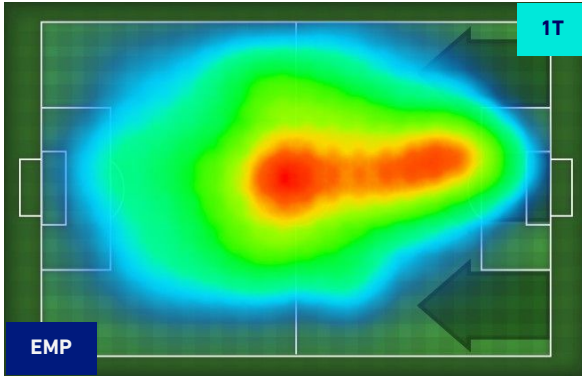

Jog-Run-Sprint (km 102.311)		
39.345	54.358	8.606

I dati fisici sono relativi alla rilevazione live e potranno differire da quelli certificati consegnati successivamente agli staff tecnici

Jog:	0-7 km/h	Run:	7.1-15 km/h	Sprint:	15.1+ km/h	Jog + Run + Sprint:	Distanza Totale Percorsa
TOP Sprinter:	Picco di velocità istantaneo, top 5 giocatori per squadra						

EMPOLI

1-3

TORINO

HEATMAP

EMPOLI

1-3

TORINO

POSIZIONI MEDIE

Legenda:

1ª Sostituzione

2ª Sostituzione

3ª Sostituzione

4ª Sostituzione

Giocatore Entrato

Giocatore Entrato

Giocatore Entrato