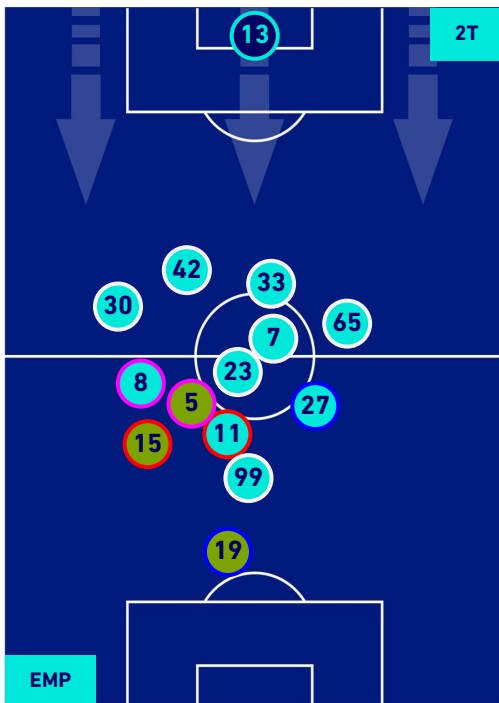

Legenda:

1ª Sostituzione

2ª Sostituzione

3ª Sostituzione

4ª Sostituzione

Giocatore Entrato

Giocatore Entrato

Giocatore Entrato

Giocatore Entrato

Giocatore Uscito

Giocatore Uscito

Giocatore Uscito

Giocatore Uscito

Giocatore Entrato in sostituzione di

Giocatore Entrato in sostituzione di

Giocatore Entrato in sostituzione di

EMPOLI

1-3

TORINO

POSIZIONI MEDIE POSSESSO PALLA [proprio]

Legenda:

1^ Sostituzione

2^ Sostituzione

3^ Sostituzione