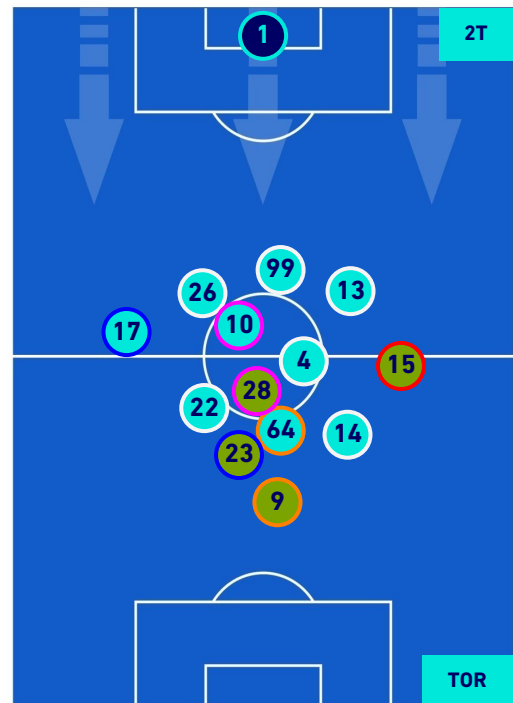

EMPOLI

1-3

TORINO

HEATMAP

EMPOLI

1-3

TORINO

POSIZIONI MEDIE

Legenda:

1ª Sostituzione

2ª Sostituzione

3ª Sostituzione

4ª Sostituzione

Giocatore Entrato

Giocatore Entrato

Giocatore Entrato