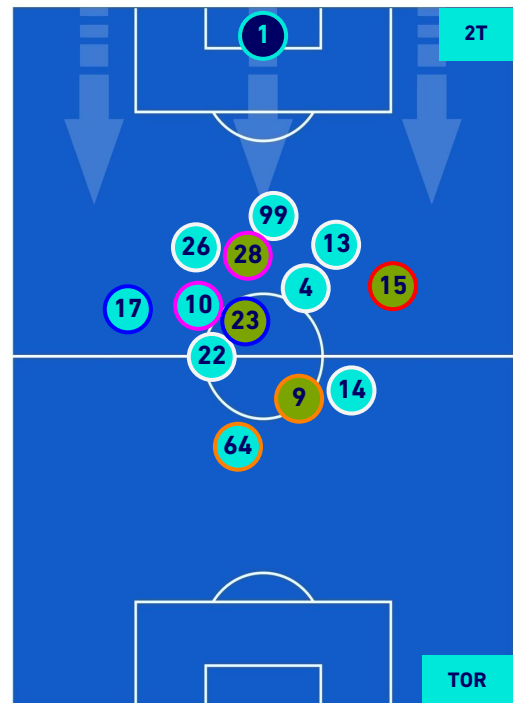

4^ Sostituzione

Giocatore Entrato

Giocatore Entrato

Giocatore Entrato

Giocatore Entrato

Giocatore Uscito

Giocatore Uscito

Giocatore Uscito

Giocatore Uscito

Giocatore Entrato in sostituzione di

Giocatore Entrato in sostituzione di

Giocatore Entrato in sostituzione di

EMPOLI

1-3

TORINO

POSIZIONI MEDIE POSSESSO PALLA [avversario]

Legenda:

1^ Sostituzione

2^ Sostituzione

3^ Sostituzione

4^ Sostituzione

Giocatore Entrato

Giocatore Entrato

Giocatore Entrato