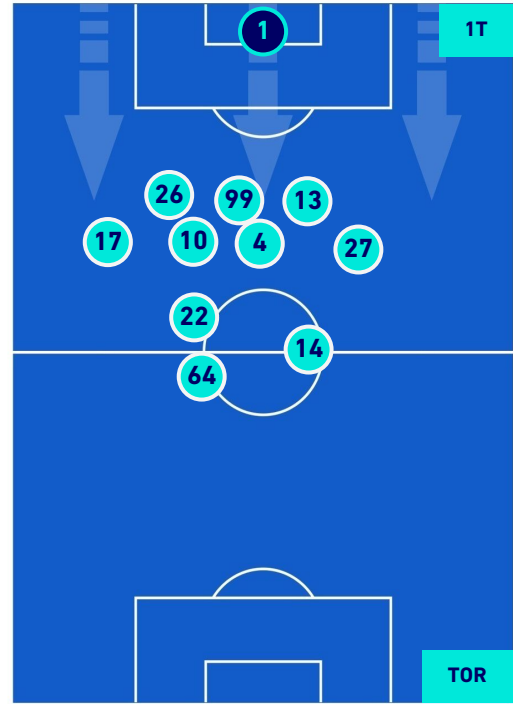

4^ Sostituzione

Giocatore Entrato

Giocatore Entrato

Giocatore Entrato

Giocatore Entrato

Giocatore Uscito

Giocatore Uscito

Giocatore Uscito

Giocatore Uscito

Giocatore Entrato in sostituzione di

Giocatore Entrato in sostituzione di

Giocatore Entrato in sostituzione di

EMPOLI

1-3

TORINO

POSIZIONI MEDIE POSSESSO PALLA [avversario]

Legenda:

1^ Sostituzione

2^ Sostituzione

3^ Sostituzione

4^ Sostituzione

Giocatore Entrato

Giocatore Entrato

Giocatore Entrato