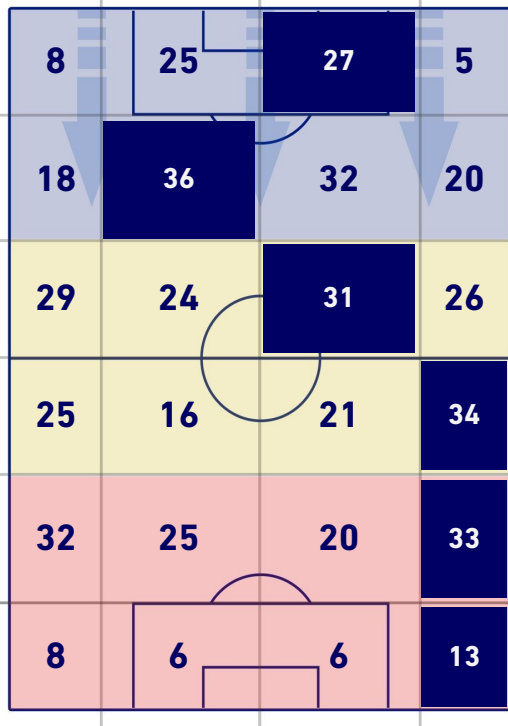

BARICENTRO POSSESSO PROPRIO

BARICENTRO POSSESSO AVVERSARIO

Empoli 01/05/2022 STADIO CARLO CASTELLANI - 15:00

EMPOLI

1 - 3

TORINO

BILANCIAMENTO OFFENSIVO

19	Azioni di attacco	30
11	Tiri totali	13
7	Occasioni da gol	9

ZONE DI TIRO

1	Gol	3
4	In porta	3
5	Fuori Porta	6
2	Respinto	4

TOCCHI PALLA

520	Palloni giocati totali	717
171	DIFESA	227
206	CENTROCAMPO	271
143	ATTACCO	219

12	Tocchi area avversaria	25	
A. PINAMONTI	6	5	A. BELOTTI
F. DI FRANCESCO	3	5	P. PELLEGRINI
A. LA MANTIA	1	4	J. BREKALO