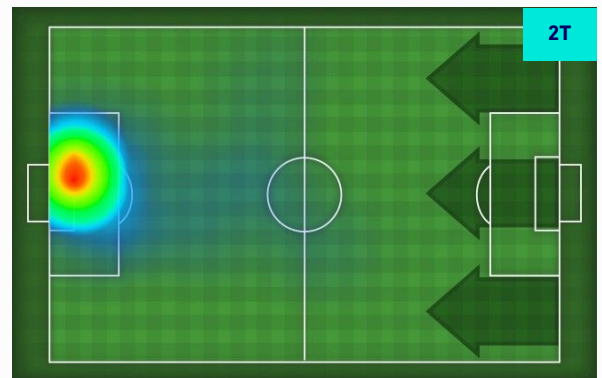

EMPOLI

1 - 3

TORINO

GIOCATORI CHIAVE

SZYMON ZURKOWSKI 27

Ruolo:	Centrocampista
Presenze in Serie A:	34
Gol in Serie A:	6
Data Nascita:	25/09/1997
Nazionalità:	POL

Jog 33% - Run 57% - Sprint 10% Km 11.049

3.697	6.304	1.047

Statistiche

Minuti giocati	89'
Gol	1
Tiri	1
Tiri in porta	1(1)
Palle giocate	36
Passaggi riusciti	15
Passaggi riusciti/tentati (%)	75%
Recuperi	5
Falli subiti	1

HeatMap

ANDREA BELOTTI 9

Ruolo:	Attaccante
Presenze in Serie A:	267
Gol in Serie A:	106
Data Nascita:	20/12/1993
Nazionalità:	ITA

Jog 37% - Run 51% - Sprint 12% Km 2.672

0.992	1.353	0.327

Statistiche

Minuti giocati	26'
Gol	3
Tiri	4
Tiri in porta	3(3)
Palle giocate	12
Passaggi riusciti	1
Passaggi riusciti/tentati (%)	25%
Recuperi	1

HeatMap