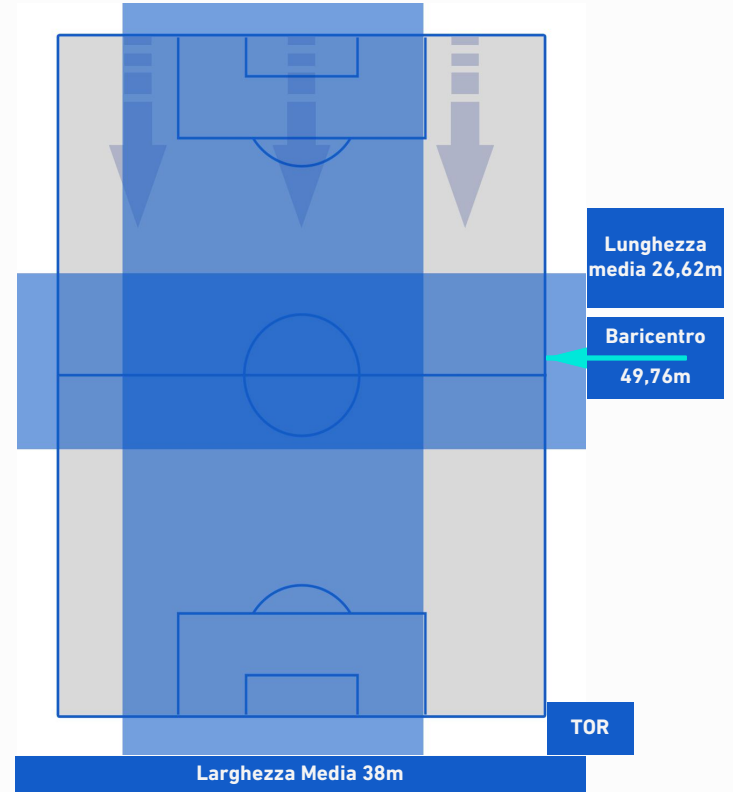

EMPOLI

1 - 3

TORINO

BARICENTRO 1° TEMPO