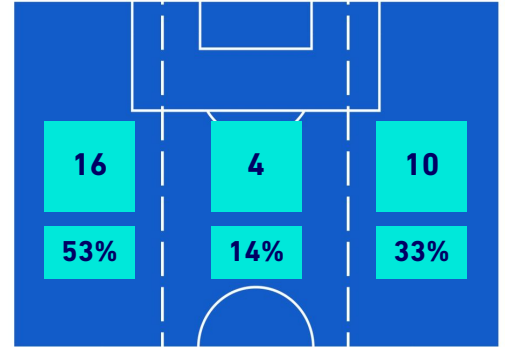

BARICENTRO POSSESSO PROPRIO

BARICENTRO POSSESSO AVVERSARIO

Empoli 01/05/2022 STADIO CARLO CASTELLANI - 15:00

EMPOLI

1 - 3

TORINO

BILANCIAMENTO OFFENSIVO

19	Azioni di attacco	30
11	Tiri totali	13
7	Occasioni da gol	9

ZONE DI TIRO

1	Gol	3
4	In porta	3
5	Fuori Porta	6
2	Respinto	4

TOCCHI PALLA

520	Palloni giocati totali	717
171	DIFESA	227
206	CENTROCAMPO	271
143	ATTACCO	219

12	Tocchi area avversaria	25	
A. PINAMONTI	6	5	A. BELOTTI
F. DI FRANCESCO	3	5	P. PELLEGRINI
A. LA MANTIA	1	4	J. BREKALO