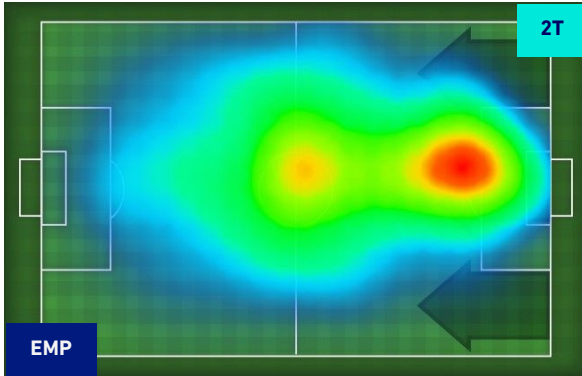

Jog-Run-Sprint (km 102.311)		
39.345	54.358	8.606

I dati fisici sono relativi alla rilevazione live e potranno differire da quelli certificati consegnati successivamente agli staff tecnici

Jog:	0-7 km/h	Run:	7.1-15 km/h	Sprint:	15.1+ km/h	Jog + Run + Sprint:	Distanza Totale Percorsa
TOP Sprinter:	Picco di velocità istantaneo, top 5 giocatori per squadra						

EMPOLI

1-3

TORINO

HEATMAP

EMPOLI

1-3

TORINO

POSIZIONI MEDIE

Legenda:

1ª Sostituzione

2ª Sostituzione

3ª Sostituzione

4ª Sostituzione

Giocatore Entrato

Giocatore Entrato

Giocatore Entrato