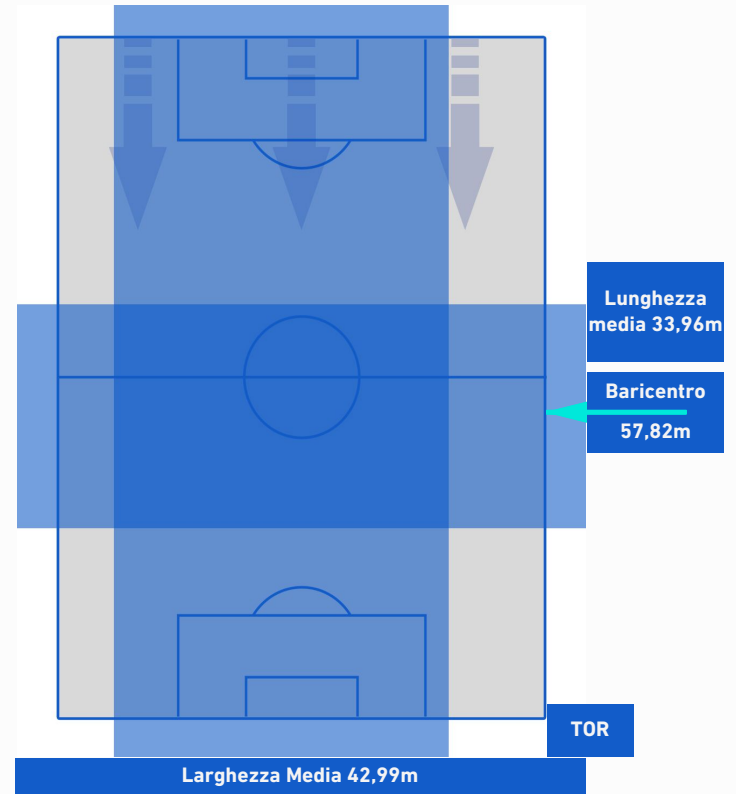

EMPOLI

1-3

TORINO

BARICENTRO POSSESSO PROPRIO