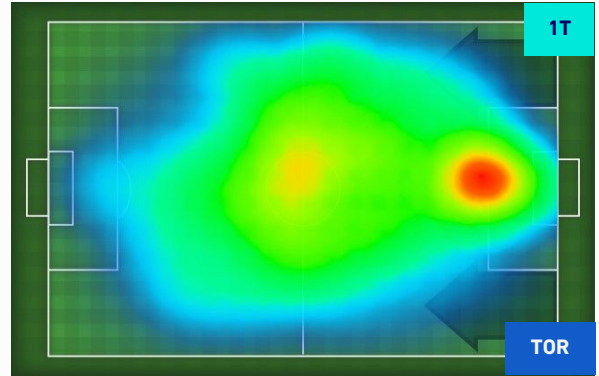

Jog-Run-Sprint (km 102.311)		
39.345	54.358	8.606

I dati fisici sono relativi alla rilevazione live e potranno differire da quelli certificati consegnati successivamente agli staff tecnici

Jog:	0-7 km/h	Run:	7.1-15 km/h	Sprint:	15.1+ km/h	Jog + Run + Sprint:	Distanza Totale Percorsa
TOP Sprinter:	Picco di velocità istantaneo, top 5 giocatori per squadra						

EMPOLI

1-3

TORINO

HEATMAP

EMPOLI

1-3

TORINO

POSIZIONI MEDIE