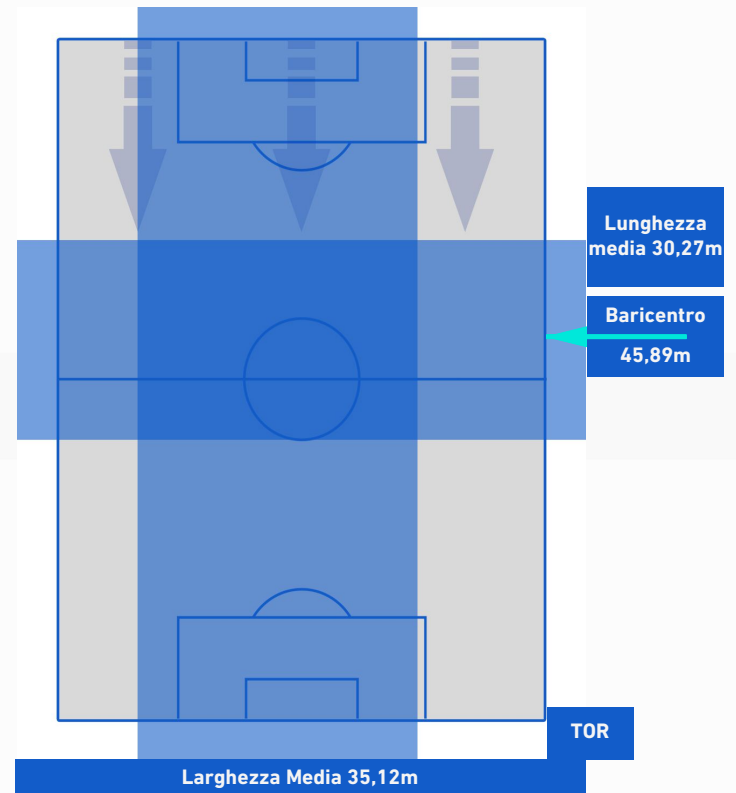

BARICENTRO POSSESSO AVVERSARIO