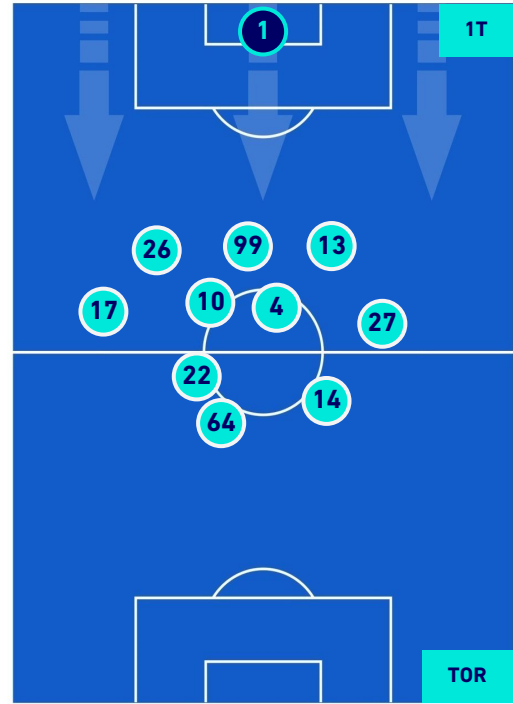

EMPOLI

1-3

TORINO

HEATMAP

EMPOLI

1-3

TORINO

POSIZIONI MEDIE

Legenda:

1ª Sostituzione

2ª Sostituzione

3ª Sostituzione

4ª Sostituzione

Giocatore Entrato

Giocatore Entrato

Giocatore Entrato