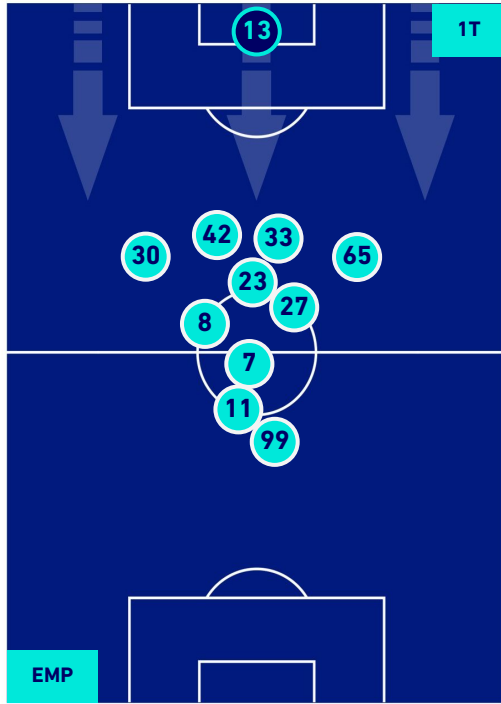

Giocatore Uscito

Giocatore Entrato in sostituzione di

Giocatore Entrato in sostituzione di

Giocatore Entrato in sostituzione di

EMPOLI

1-3

TORINO

POSIZIONI MEDIE POSSESSO PALLA [avversario]

Legenda:

1^ Sostituzione

2^ Sostituzione

3^ Sostituzione

4^ Sostituzione

Giocatore Entrato

Giocatore Entrato

Giocatore Entrato