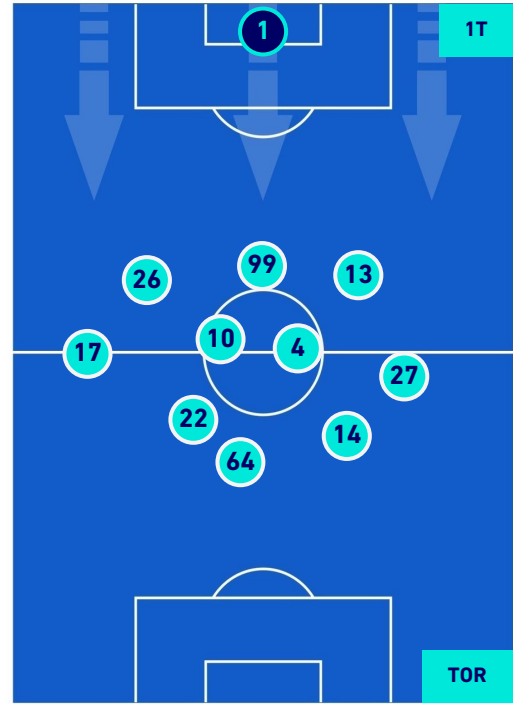

Legenda:

1ª Sostituzione

2ª Sostituzione

3ª Sostituzione

4ª Sostituzione

Giocatore Entrato

Giocatore Entrato

Giocatore Entrato

Giocatore Entrato

Giocatore Uscito

Giocatore Uscito

Giocatore Uscito

Giocatore Uscito

Giocatore Entrato in sostituzione di

Giocatore Entrato in sostituzione di

Giocatore Entrato in sostituzione di

EMPOLI

1-3

TORINO

POSIZIONI MEDIE POSSESSO PALLA [proprio]

Legenda:

1^ Sostituzione

2^ Sostituzione

3^ Sostituzione