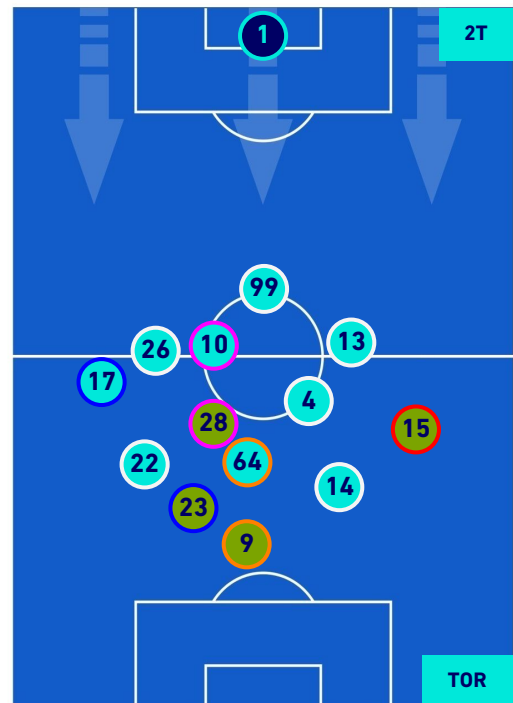

Legenda:

1ª Sostituzione

2ª Sostituzione

3ª Sostituzione

4ª Sostituzione

Giocatore Entrato

Giocatore Entrato

Giocatore Entrato

Giocatore Entrato

Giocatore Uscito

Giocatore Uscito

Giocatore Uscito

Giocatore Uscito

Giocatore Entrato in sostituzione di

Giocatore Entrato in sostituzione di

Giocatore Entrato in sostituzione di

EMPOLI

1-3

TORINO

POSIZIONI MEDIE POSSESSO PALLA [proprio]

Legenda:

1^ Sostituzione

2^ Sostituzione

3^ Sostituzione