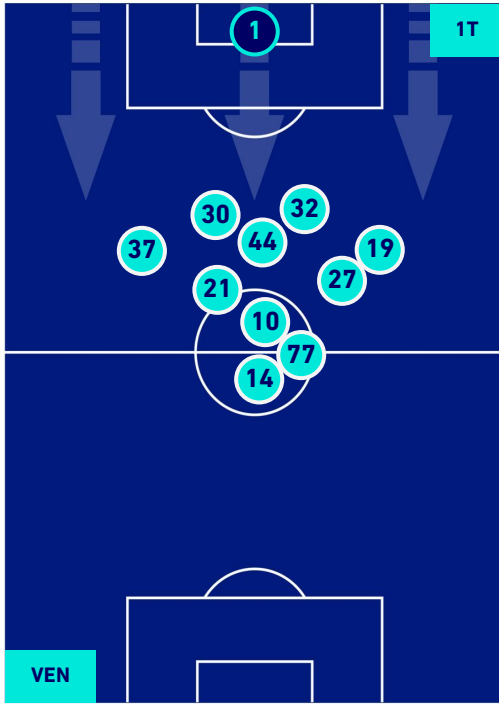

## HEATMAP

Venezia 23/04/2022 STADIO PIER LUIGI PENZO - 15:00

**VENEZIA**

**1-3**

**ATALANTA**

## POSIZIONI MEDIE

**Legenda:**

- |                 |                                      |                  |
|-----------------|--------------------------------------|------------------|
| 1^ Sostituzione | Giocatore Entrato                    | Giocatore Uscito |
| 2^ Sostituzione | Giocatore Entrato                    | Giocatore Uscito |
| 3^ Sostituzione | Giocatore Entrato                    | Giocatore Uscito |
| 4^ Sostituzione | Giocatore Entrato                    | Giocatore Uscito |
| 5^ Sostituzione | Giocatore Entrato                    | Giocatore Uscito |
|                 | Giocatore Entrato in sostituzione di | Giocatore Uscito |
|                 | Giocatore Entrato in sostituzione di | Giocatore Uscito |
|                 | Giocatore Entrato in sostituzione di | Giocatore Uscito |
|                 | Giocatore Entrato in sostituzione di | Giocatore Uscito |
|                 | Giocatore Entrato in sostituzione di | Giocatore Uscito |