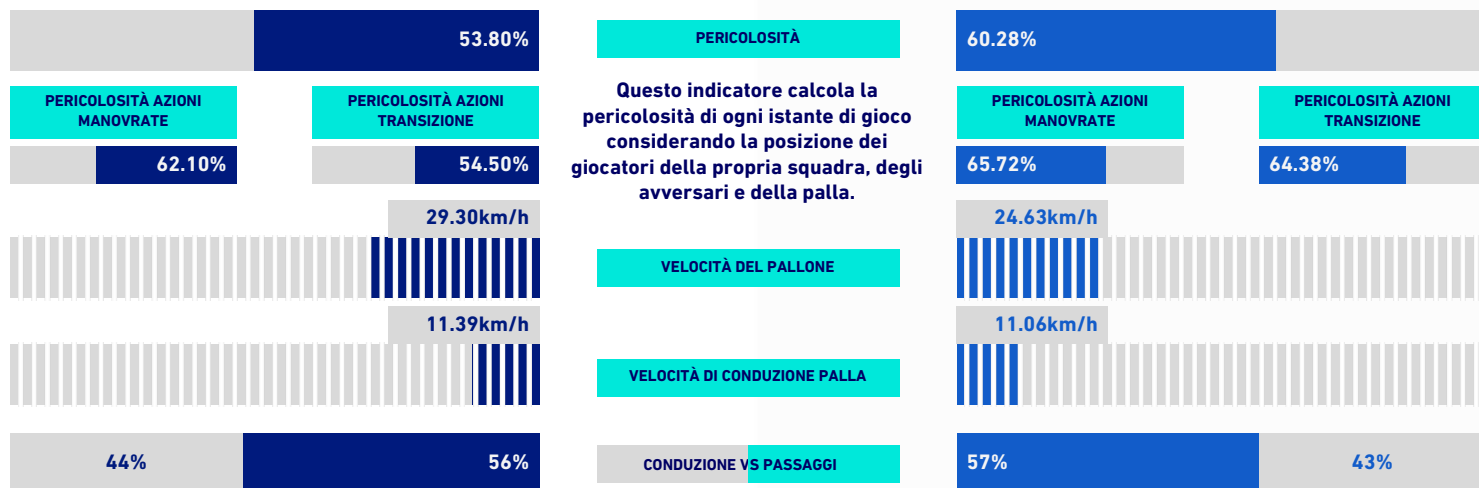

Palle giocate		Passaggi riusciti		Passaggi chiave		Dribbling	
1	E. AMPADU VEN 97	1	M. DE ROON ATA 68	1	L. MURIEL ATA 5	1	L. MURIEL ATA 4
2	M. DE ROON ATA 85	2	R. FREULER ATA 59	2	D. ZAPATA ATA 3	2	E. AMPADU VEN 2
3	D. ZAPPACOSTA ATA 85	3	J. PALOMINO ATA 58	3	M. PASALIC ATA 2	3	M. CUISANCE VEN 2
4	L. MURIEL ATA 83	4	D. ZAPPACOSTA ATA 55	4	M. ARAMU VEN 1	4	T. HENRY VEN 2
5	J. PALOMINO ATA 83	5	H. HATEBOER ATA 48	5	R. FREULER ATA 1	5	D. ZAPATA ATA 2

VENEZIA

1 - 3

ATALANTA

## VIRTUAL COACH

### INDICATORI DI SQUADRA

Questo indicatore calcola la pericolosità di ogni istante di gioco considerando la posizione dei giocatori della propria squadra, degli avversari e della palla.