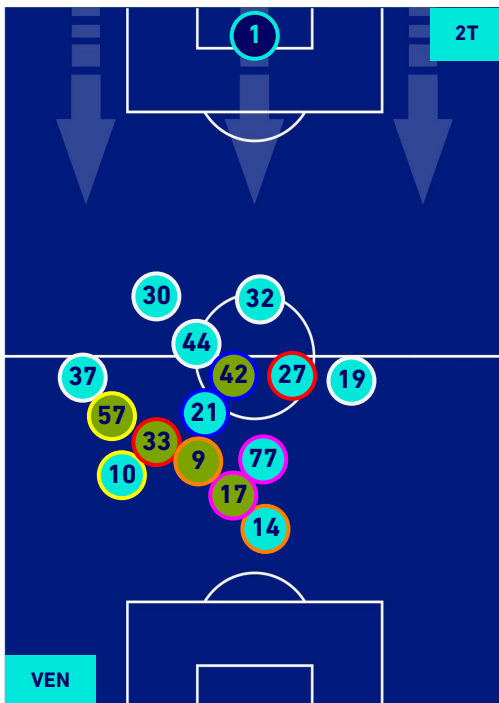

VENEZIA

1-3

ATALANTA

POSIZIONI MEDIE POSSESSO PALLA [proprio]

Legenda:

1^ Sostituzione	Giocatore Entrato	Giocatore Uscito
2^ Sostituzione	Giocatore Entrato	Giocatore Uscito
3^ Sostituzione	Giocatore Entrato	Giocatore Uscito
4^ Sostituzione	Giocatore Entrato	Giocatore Uscito
5^ Sostituzione	Giocatore Entrato	Giocatore Uscito
	Giocatore Entrato in sostituzione di	
	Giocatore Entrato in sostituzione di	
	Giocatore Entrato in sostituzione di	
	Giocatore Entrato in sostituzione di	
	Giocatore Entrato in sostituzione di