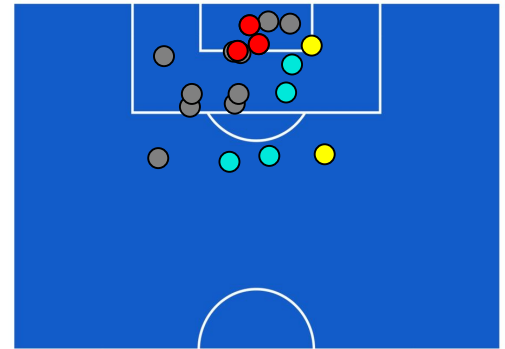

1	Gol	3
2	In porta	5
3	Fuori Porta	10
3	Respinto	4