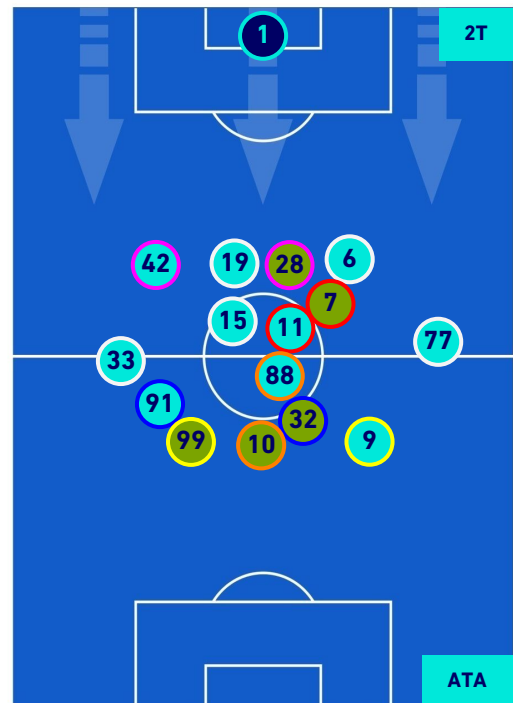

VENEZIA

1-3

ATALANTA

POSIZIONI MEDIE POSSESSO PALLA [proprio]

Legenda:

1^ Sostituzione	Giocatore Entrato	Giocatore Uscito
2^ Sostituzione	Giocatore Entrato	Giocatore Uscito
3^ Sostituzione	Giocatore Entrato	Giocatore Uscito
4^ Sostituzione	Giocatore Entrato	Giocatore Uscito
5^ Sostituzione	Giocatore Entrato	Giocatore Uscito
	Giocatore Entrato in sostituzione di	
	Giocatore Entrato in sostituzione di	
	Giocatore Entrato in sostituzione di	
	Giocatore Entrato in sostituzione di	
	Giocatore Entrato in sostituzione di