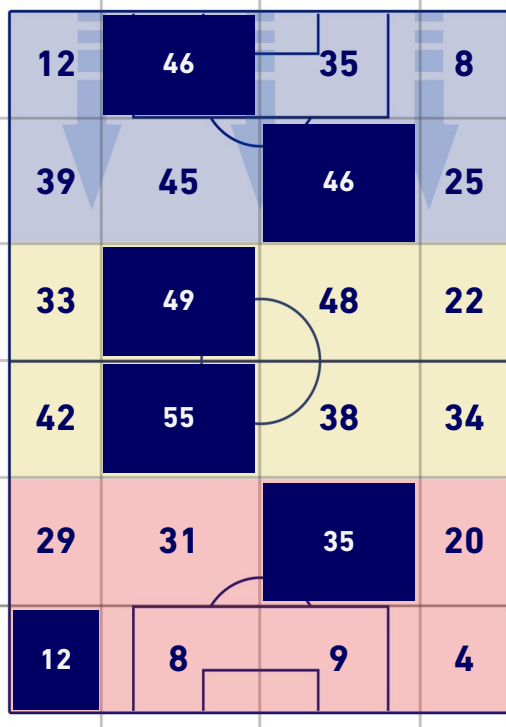

TOCCHI PALLA