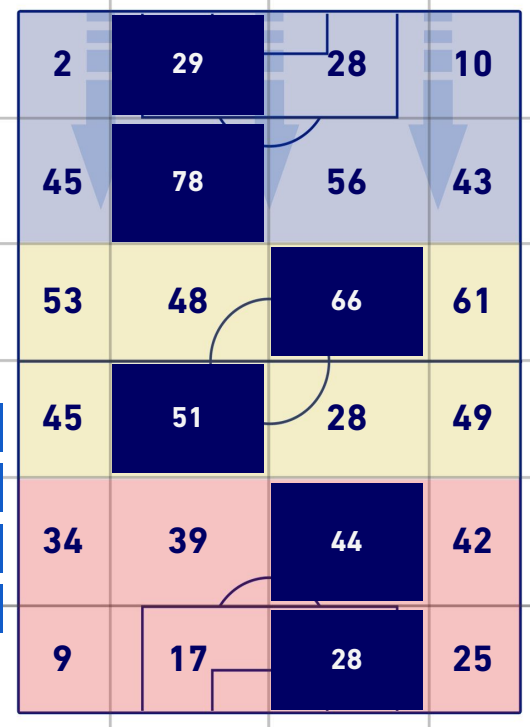

## ZONE DI TIRO

1	Gol	3
2	In porta	5
3	Fuori Porta	10
3	Respinto	4

## TOCCHI PALLA

725	Palloni giocati totali	930
256	DIFESA	291
321	CENTROCAMPO	401
148	ATTACCO	238

17	Tocchi area avversaria	45	
T. HENRY	4	15	L. MURIEL
D. OKEREKE	3	10	D. ZAPATA
D. CRNIGOJ	3	5	M. PASALIC