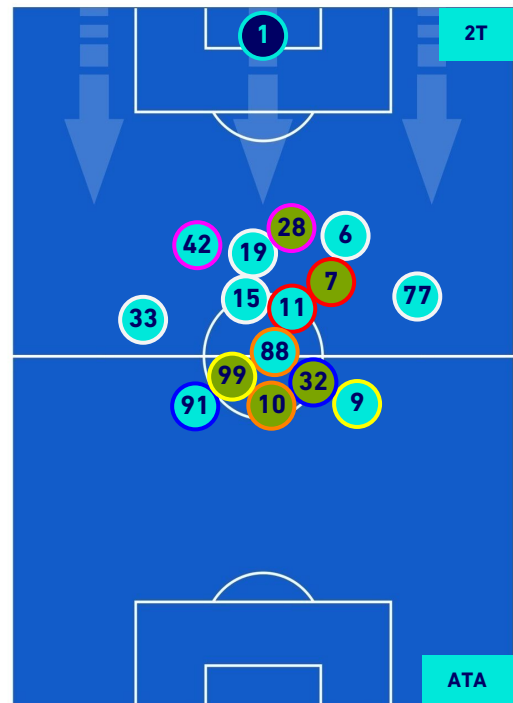

## HEATMAP

Venezia 23/04/2022 STADIO PIER LUIGI PENZO - 15:00

**VENEZIA**

**1-3**

**ATALANTA**

## POSIZIONI MEDIE

**Legenda:**

- |                 |                                      |                  |
|-----------------|--------------------------------------|------------------|
| 1^ Sostituzione | Giocatore Entrato                    | Giocatore Uscito |
| 2^ Sostituzione | Giocatore Entrato                    | Giocatore Uscito |
| 3^ Sostituzione | Giocatore Entrato                    | Giocatore Uscito |
| 4^ Sostituzione | Giocatore Entrato                    | Giocatore Uscito |
| 5^ Sostituzione | Giocatore Entrato                    | Giocatore Uscito |
|                 | Giocatore Entrato in sostituzione di | Giocatore Uscito |
|                 | Giocatore Entrato in sostituzione di | Giocatore Uscito |
|                 | Giocatore Entrato in sostituzione di | Giocatore Uscito |
|                 | Giocatore Entrato in sostituzione di | Giocatore Uscito |
|                 | Giocatore Entrato in sostituzione di | Giocatore Uscito |