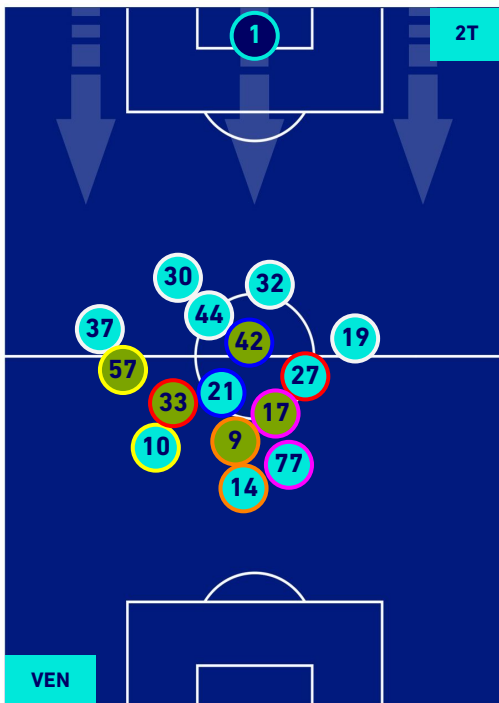

## HEATMAP

Venezia 23/04/2022 STADIO PIER LUIGI PENZO - 15:00

**VENEZIA**

**1-3**

**ATALANTA**

## POSIZIONI MEDIE

**Legenda:**

- |                 |                                      |                  |
|-----------------|--------------------------------------|------------------|
| 1^ Sostituzione | Giocatore Entrato                    | Giocatore Uscito |
| 2^ Sostituzione | Giocatore Entrato                    | Giocatore Uscito |
| 3^ Sostituzione | Giocatore Entrato                    | Giocatore Uscito |
| 4^ Sostituzione | Giocatore Entrato                    | Giocatore Uscito |
| 5^ Sostituzione | Giocatore Entrato                    | Giocatore Uscito |
|                 | Giocatore Entrato in sostituzione di | Giocatore Uscito |
|                 | Giocatore Entrato in sostituzione di | Giocatore Uscito |
|                 | Giocatore Entrato in sostituzione di | Giocatore Uscito |
|                 | Giocatore Entrato in sostituzione di | Giocatore Uscito |
|                 | Giocatore Entrato in sostituzione di | Giocatore Uscito |