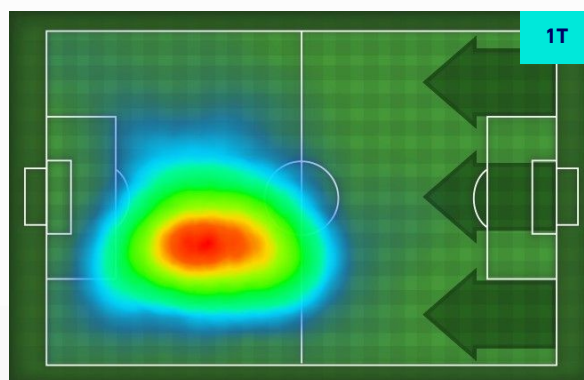

VENEZIA

1-3

ATALANTA

GIOCATORI CHIAVE

DOMEN CRNIGOJ	33
Ruolo:	Centrocampista
Presenze in Serie A:	29
Gol in Serie A:	3
Data Nascita:	18/11/1995
Nazionalità:	SVN

Jog 30% - Run 61% - Sprint 9% **Km 4.023**

1.204	2.459	0.359

Statistiche

Minuti giocati	33'
Gol	1
Tiri	2
Tiri in porta	2(1)
Palle giocate	22
Passaggi riusciti	8
Passaggi riusciti/tentati (%)	67%
Recuperi	2

LUIS MURIEL	9
Ruolo:	Attaccante
Presenze in Serie A:	277
Gol in Serie A:	95
Data Nascita:	16/04/1991
Nazionalità:	COL

Jog 38% - Run 55% - Sprint 7% **Km 9.11**

3.465	4.989	0.655

Statistiche

Minuti giocati	89'
Gol	1
Occasioni da gol	6
Tiri	3
Tiri in porta	1(1)
Assist	1
Palle giocate	83
Passaggi riusciti	34
Passaggi riusciti/tentati (%)	74%
Passaggi chiave	5
Recuperi	2
Falli subiti	2

HeatMap