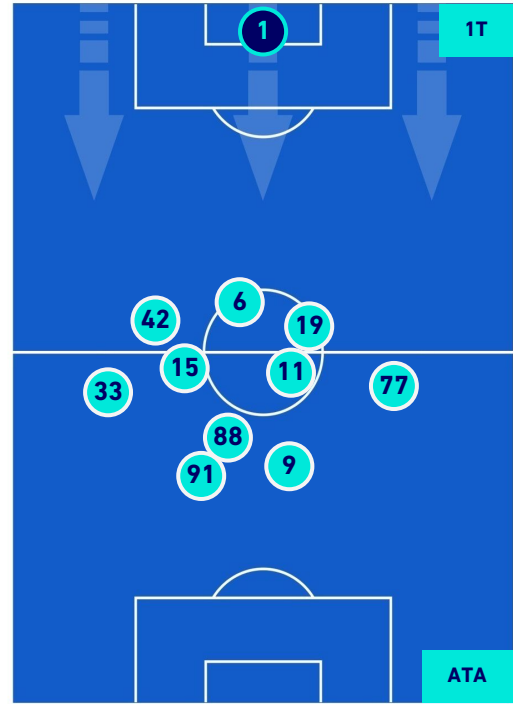

## HEATMAP

Venezia 23/04/2022 STADIO PIER LUIGI PENZO - 15:00

**VENEZIA**

**1-3**

**ATALANTA**

## POSIZIONI MEDIE

**Legenda:**

- |                 |                                      |                  |
|-----------------|--------------------------------------|------------------|
| 1^ Sostituzione | Giocatore Entrato                    | Giocatore Uscito |
| 2^ Sostituzione | Giocatore Entrato                    | Giocatore Uscito |
| 3^ Sostituzione | Giocatore Entrato                    | Giocatore Uscito |
| 4^ Sostituzione | Giocatore Entrato                    | Giocatore Uscito |
| 5^ Sostituzione | Giocatore Entrato                    | Giocatore Uscito |
|                 | Giocatore Entrato in sostituzione di | Giocatore Uscito |
|                 | Giocatore Entrato in sostituzione di | Giocatore Uscito |
|                 | Giocatore Entrato in sostituzione di | Giocatore Uscito |
|                 | Giocatore Entrato in sostituzione di | Giocatore Uscito |
|                 | Giocatore Entrato in sostituzione di | Giocatore Uscito |