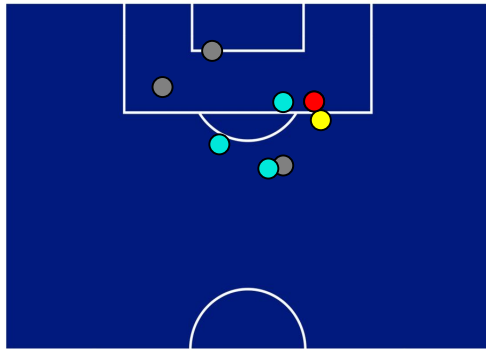

ZONE DI TIRO