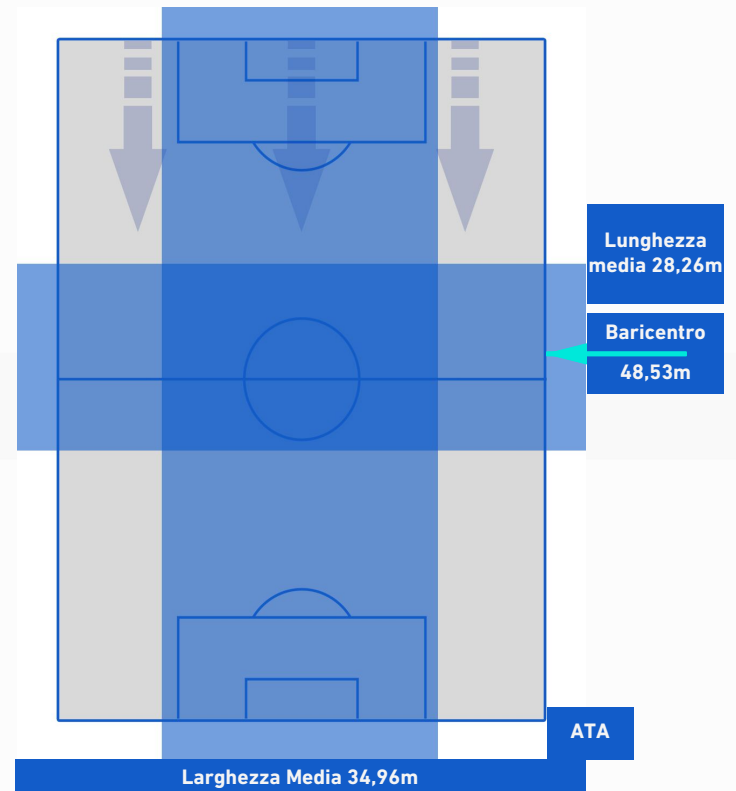

BARICENTRO POSSESSO AVVERSARIO