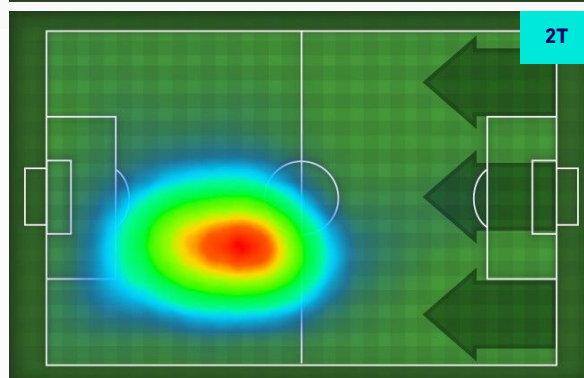

VENEZIA

1-3

ATALANTA

GIOCATORI CHIAVE

DOMEN CRNIGOJ	33
Ruolo:	Centrocampista
Presenze in Serie A:	29
Gol in Serie A:	3
Data Nascita:	18/11/1995
Nazionalità:	SVN

Jog 30% - Run 61% - Sprint 9% **Km 4.023**

1.204	2.459	0.359

Statistiche

Minuti giocati	33'
Gol	1
Tiri	2
Tiri in porta	2(1)
Palle giocate	22
Passaggi riusciti	8
Passaggi riusciti/tentati (%)	67%
Recuperi	2

LUIS MURIEL	9
Ruolo:	Attaccante
Presenze in Serie A:	277
Gol in Serie A:	95
Data Nascita:	16/04/1991
Nazionalità:	COL

Jog 38% - Run 55% - Sprint 7% **Km 9.11**

3.465	4.989	0.655

Statistiche

Minuti giocati	89'
Gol	1
Occasioni da gol	6
Tiri	3
Tiri in porta	1(1)
Assist	1
Palle giocate	83
Passaggi riusciti	34
Passaggi riusciti/tentati (%)	74%
Passaggi chiave	5
Recuperi	2
Falli subiti	2

HeatMap