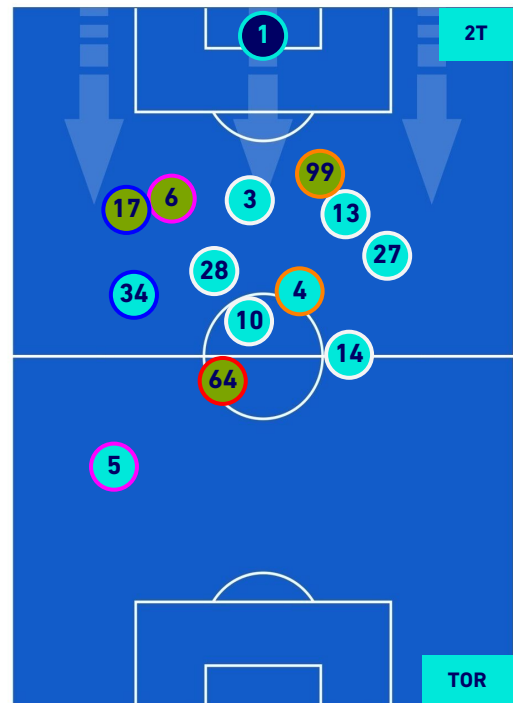

4^ Sostituzione

Giocatore Entrato

Giocatore Entrato

Giocatore Entrato

Giocatore Entrato

Giocatore Uscito

Giocatore Uscito

Giocatore Uscito

Giocatore Uscito

Giocatore Entrato in sostituzione di

Giocatore Entrato in sostituzione di

Giocatore Entrato in sostituzione di

LAZIO

1-1

TORINO

POSIZIONI MEDIE POSSESSO PALLA [avversario]

Legenda:

1^ Sostituzione

2^ Sostituzione

3^ Sostituzione

4^ Sostituzione

Giocatore Entrato

Giocatore Entrato

Giocatore Entrato