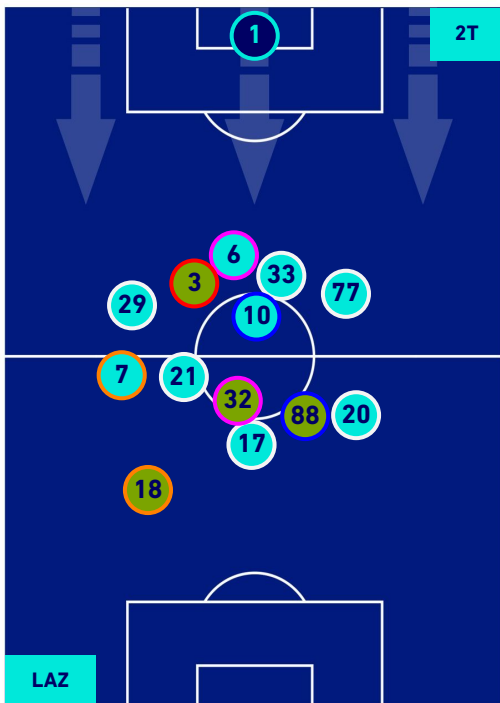

Roma 16/04/2022 STADIO OLIMPICO - 20:45

LAZIO

1-1

TORINO

HEATMAP

LAZIO

1-1

TORINO

POSIZIONI MEDIE

Legenda:

- 1^ Sostituzione
- Giocatore Entrato
- Giocatore Uscito
-
- 2^ Sostituzione
- Giocatore Entrato
- Giocatore Uscito
- Giocatore Entrato in sostituzione di
- Giocatore Uscito
- 3^ Sostituzione
- Giocatore Entrato
- Giocatore Uscito
- Giocatore Entrato in sostituzione di
- Giocatore Uscito
- 4^ Sostituzione
- Giocatore Entrato
- Giocatore Uscito
- Giocatore Entrato in sostituzione di
- Giocatore Uscito