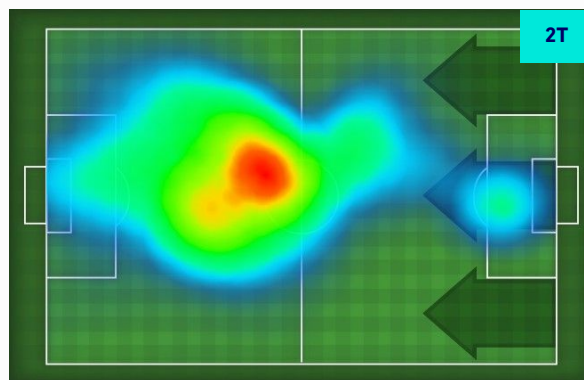

LAZIO

1-1

TORINO

GIOCATORI CHIAVE

CIRO IMMOBILE 17

Ruolo:	Attaccante
Presenze in Serie A:	288
Gol in Serie A:	180
Data Nascita:	20/02/1990
Nazionalità:	ITA

Jog 41% - Run 48% - Sprint 11% Km 11.08

4.577	5.313	1.19

Statistiche

Minuti giocati	96'
Gol	1
Tiri	3
Tiri in porta	1(1)
Palle giocate	38
Passaggi riusciti	19
Passaggi riusciti/tentati (%)	79%
Recuperi	2
Falli subiti	1

HeatMap

PIETRO PELLEGRÌ 64

Ruolo:	Attaccante
Presenze in Serie A:	19
Gol in Serie A:	4
Data Nascita:	17/03/2001
Nazionalità:	ITA

Jog 34% - Run 52% - Sprint 14% Km 6.196

2.081	3.251	0.863

Statistiche

Minuti giocati	49'
Gol	1
Tiri	1
Tiri in porta	1(1)
Palle giocate	17
Passaggi riusciti	5
Passaggi riusciti/tentati (%)	83%
Recuperi	2
Falli subiti	1

HeatMap