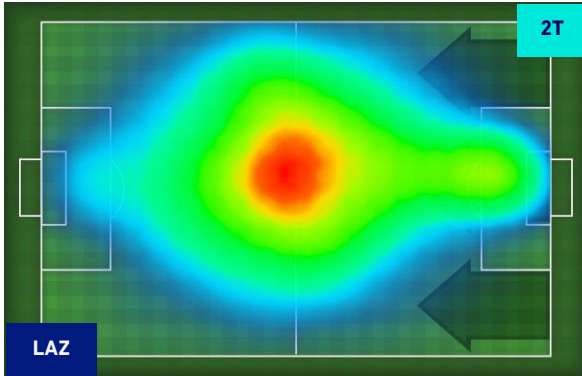

Roma 16/04/2022 STADIO OLIMPICO - 20:45

LAZIO

1-1

TORINO

HEATMAP

LAZIO

1-1

TORINO

POSIZIONI MEDIE

Legenda:

- 1^ Sostituzione
- Giocatore Entrato
- Giocatore Uscito
-
- 2^ Sostituzione
- Giocatore Entrato
- Giocatore Uscito
- Giocatore Entrato in sostituzione di
- Giocatore Uscito
- 3^ Sostituzione
- Giocatore Entrato
- Giocatore Uscito
- Giocatore Entrato in sostituzione di
- Giocatore Uscito
- 4^ Sostituzione
- Giocatore Entrato
- Giocatore Uscito
- Giocatore Entrato in sostituzione di
- Giocatore Uscito