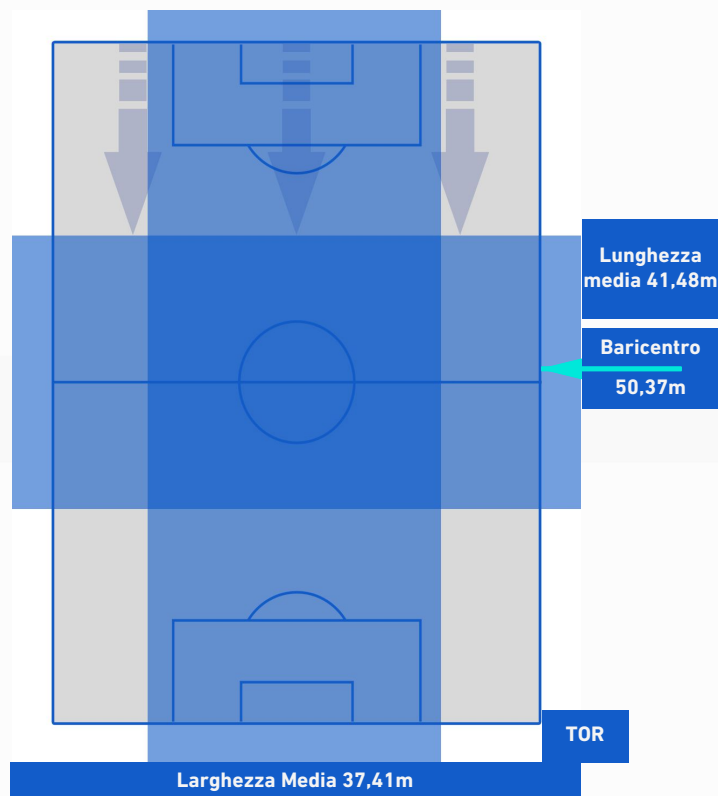

LAZIO

1-1

TORINO

BARICENTRO 1° TEMPO

BARICENTRO 2° TEMPO

LAZIO

1-1

TORINO

BARICENTRO POSSESSO PROPRIO

BARICENTRO POSSESSO AVVERSAIO

LAZIO

1-1

TORINO

BILANCIAMENTO OFFENSIVO

30	Azioni di attacco	23
10	Tiri totali	12
5	Occasioni da gol	6

ZONE DI TIRO