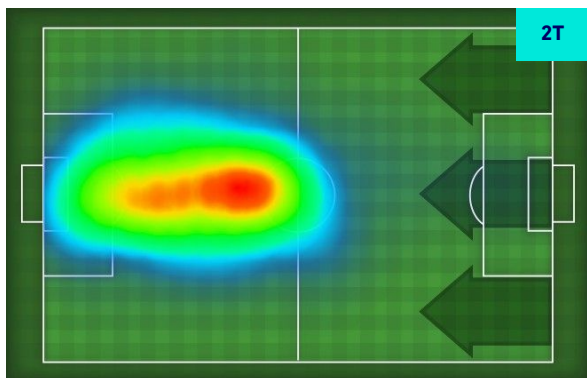

1	Gol	1
4	In porta	4
3	Fuori Porta	3
3	Respinto	5

TOCCHI PALLA

728	Palloni giocati totali	795
239	DIFESA	293
320	CENTROCAMPO	361
169	ATTACCO	141

29	Tocchi area avversaria	28	
MILINKOVIC-SAVIC	8	6	S. LUKIC
M. ZACCAGNI	6	4	BREMER
C. IMMOBILE	6	3	J. BREKALO

LAZIO

1-1

TORINO

GIOCATORI CHIAVE

CIRO IMMOBILE 17

Ruolo:	Attaccante
Presenze in Serie A:	288
Gol in Serie A:	180
Data Nascita:	20/02/1990
Nazionalità:	ITA

Jog 41% - Run 48% - Sprint 11% Km 11.08

4.577	5.313	1.19
-------	-------	------

Statistiche

Minuti giocati	96'
Gol	1
Tiri	3
Tiri in porta	1(1)
Palle giocate	38
Passaggi riusciti	19
Passaggi riusciti/tentati (%)	79%
Recuperi	2
Falli subiti	1

HeatMap

PIETRO PELLEGRÌ 64

Ruolo:	Attaccante
Presenze in Serie A:	19
Gol in Serie A:	4
Data Nascita:	17/03/2001
Nazionalità:	ITA