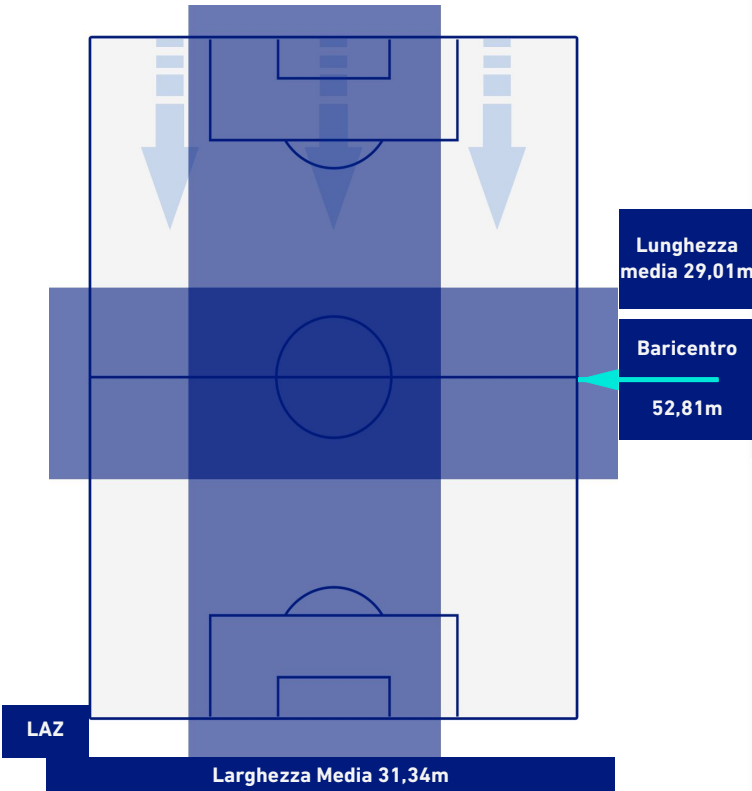

LAZIO

1-1

TORINO

BARICENTRO 1° TEMPO

BARICENTRO 2° TEMPO

LAZIO

1-1

TORINO

BARICENTRO POSSESSO PROPRIO

BARICENTRO POSSESSO AVVERSAIO

LAZIO

1-1

TORINO

BILANCIAMENTO OFFENSIVO

30	Azioni di attacco	23
10	Tiri totali	12
5	Occasioni da gol	6

ZONE DI TIRO