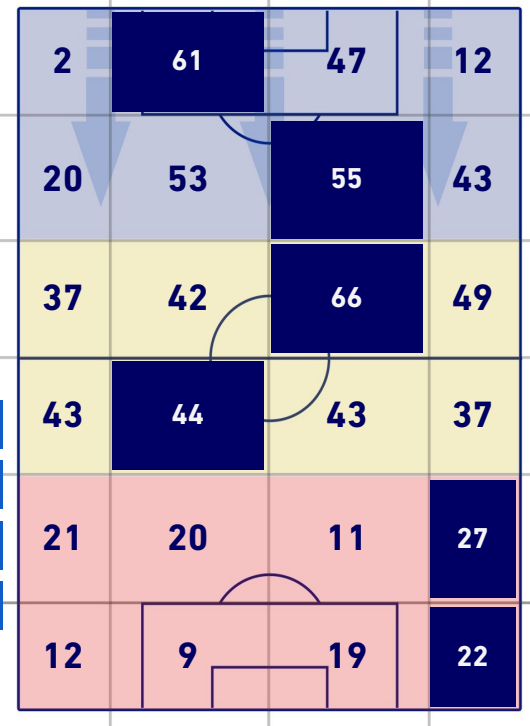

BARICENTRO POSSESSO PROPRIO

BARICENTRO POSSESSO AVVERSAIO

LAZIO

1-1

TORINO

BILANCIAMENTO OFFENSIVO

30	Azioni di attacco	23
10	Tiri totali	12
5	Occasioni da gol	6

ZONE DI TIRO

1	Gol	1
4	In porta	4
3	Fuori Porta	3
3	Respinto	5

TOCCHI PALLA

728	Palloni giocati totali	795
239	DIFESA	293
320	CENTROCAMPO	361
169	ATTACCO	141

29	Tocchi area avversaria	28	
MILINKOVIC-SAVIC	8	6	S. LUKIC
M. ZACCAGNI	6	4	BREMER
C. IMMOBILE	6	3	J. BREKALO

LAZIO

1-1

TORINO

GIOCATORI CHIAVE

CIRO IMMOBILE 17

Ruolo:	Attaccante
Presenze in Serie A:	288
Gol in Serie A:	180
Data Nascita:	20/02/1990
Nazionalità:	ITA

Jog 41% - Run 48% - Sprint 11% Km 11.08

4.577	5.313	1.19
-------	-------	------

Statistiche

Minuti giocati	96'
Gol	1
Tiri	3
Tiri in porta	1(1)
Palle giocate	38
Passaggi riusciti	19
Passaggi riusciti/tentati (%)	79%
Recuperi	2
Falli subiti	1

HeatMap

PIETRO PELLEGRÌ 64

Ruolo:	Attaccante
Presenze in Serie A:	19
Gol in Serie A:	4
Data Nascita:	17/03/2001
Nazionalità:	ITA