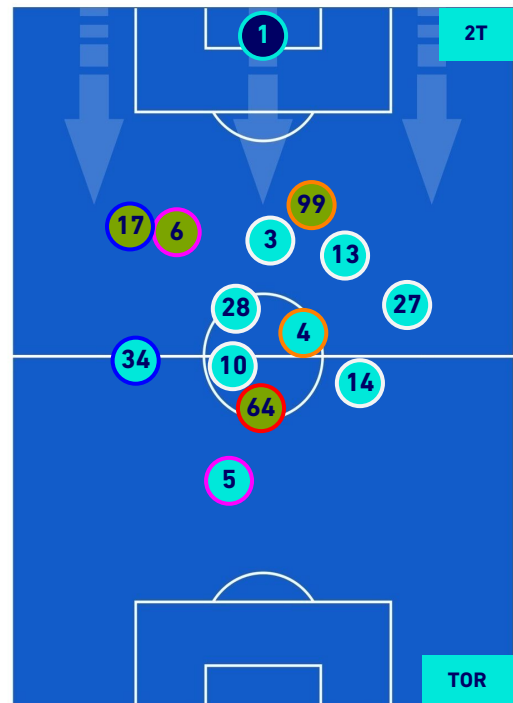

Roma 16/04/2022 STADIO OLIMPICO - 20:45

LAZIO

1-1

TORINO

HEATMAP

LAZIO

1-1

TORINO

POSIZIONI MEDIE

Legenda:

- 1^ Sostituzione
- Giocatore Entrato
- Giocatore Uscito
-
- 2^ Sostituzione
- Giocatore Entrato
- Giocatore Uscito
- Giocatore Entrato in sostituzione di
- Giocatore Uscito
- 3^ Sostituzione
- Giocatore Entrato
- Giocatore Uscito
- Giocatore Entrato in sostituzione di
- Giocatore Uscito
- 4^ Sostituzione
- Giocatore Entrato
- Giocatore Uscito
- Giocatore Entrato in sostituzione di
- Giocatore Uscito