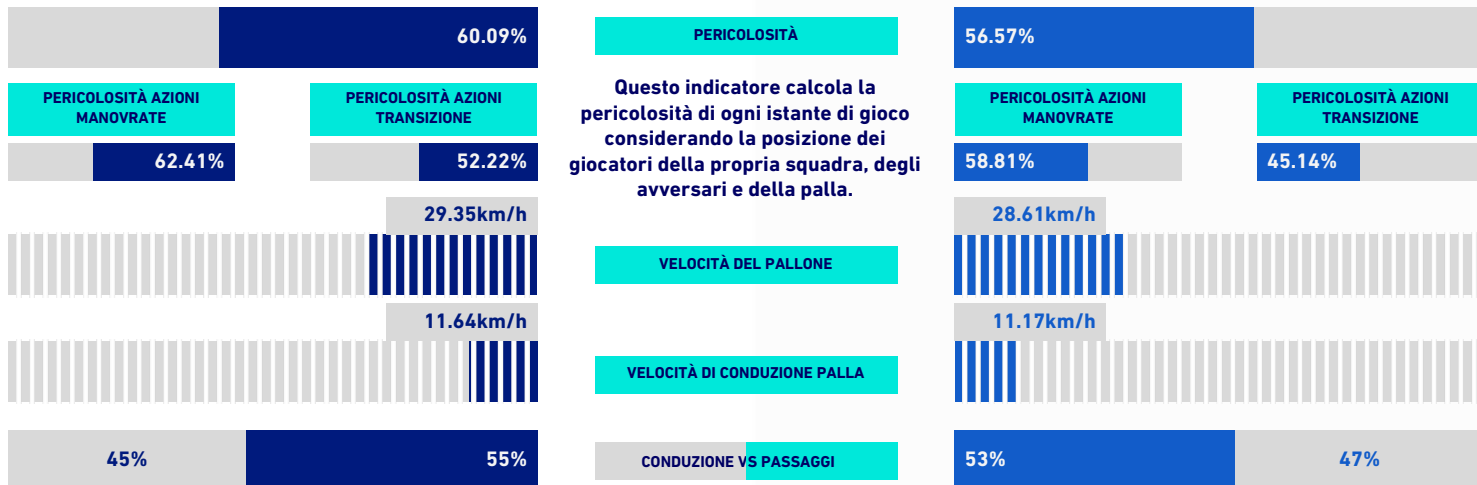

RANKING GIOCATORI

Tiri		Tiri in porta		Passaggi 3/4 riusciti		Occasioni da gol	
1	C. IMMOBILE LAZ 3	1	S. MILINKOVIC-SAVIC LAZ 2	1	S. MILINKOVIC-SAVIC LAZ 13	1	R. RODRIGUEZ TOR 4
2	S. MILINKOVIC-SAVIC LAZ 3	2	C. IMMOBILE LAZ 1	2	M. VOJVODA TOR 13	2	T. BASIC LAZ 2
3	BREMER TOR 2	3	A. IZZO TOR 1	3	A. MARUSIC LAZ 11	3	O. AINA TOR 1
4	S. LUKIC TOR 2	4	S. LUKIC TOR 1	4	J. BREKALO TOR 9	4	J. BREKALO TOR 1
5	A. MARUSIC LAZ 2	5	A. MARUSIC LAZ 1	5	O. AINA TOR 8	5	LUIS ALBERTO LAZ 1

Palle giocate		Passaggi riusciti		Passaggi chiave		Dribbling	
1	R. RODRIGUEZ TOR 94	1	R. RODRIGUEZ TOR 70	1	R. RODRIGUEZ TOR 3	1	J. BREKALO TOR 2
2	S. MILINKOVIC-SAVIC LAZ 79	2	S. RICCI TOR 59	2	T. BASIC LAZ 2	2	P. PELLEGRINI TOR 2
3	M. VOJVODA TOR 79	3	M. VOJVODA TOR 54	3	O. AINA TOR 1	3	T. BASIC LAZ 1
4	S. RICCI TOR 77	4	T. POBEGA TOR 53	4	J. BREKALO TOR 1	4	FELIPE ANDERSON LAZ 1
5	A. MARUSIC LAZ 72	5	F. ACERBI LAZ 52	5	LUIS ALBERTO LAZ 1	5	S. LUKIC TOR 1

LAZIO

1-1

TORINO

VIRTUAL COACH

INDICATORI DI SQUADRA

RECORDMEN

INDICE DI VERTICALITÀ

Numero di giocatori avversari superati da un passaggio verticale. Calcolato solo se il passaggio è andato a buon fine. Dà idea di quanto un giocatore tenda a superare le linee di pressione avversarie.