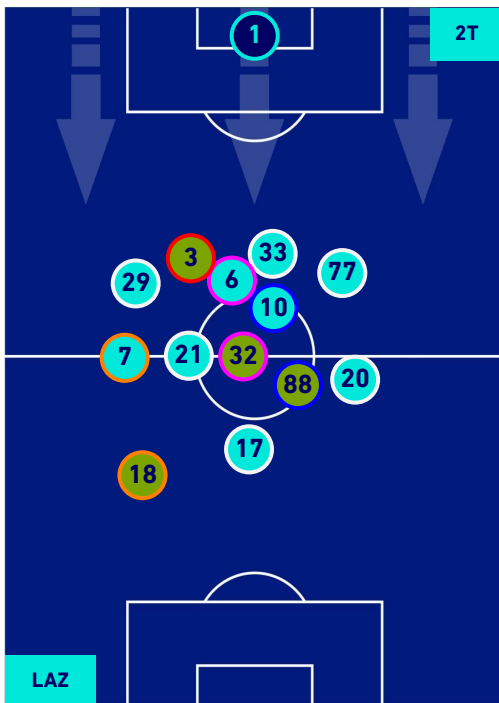

Giocatore Uscito

Giocatore Entrato in sostituzione di

Giocatore Entrato in sostituzione di

Giocatore Entrato in sostituzione di

LAZIO

1-1

TORINO

POSIZIONI MEDIE POSSESSO PALLA [avversario]

Legenda:

1^ Sostituzione

2^ Sostituzione

3^ Sostituzione

4^ Sostituzione

Giocatore Entrato

Giocatore Entrato

Giocatore Entrato