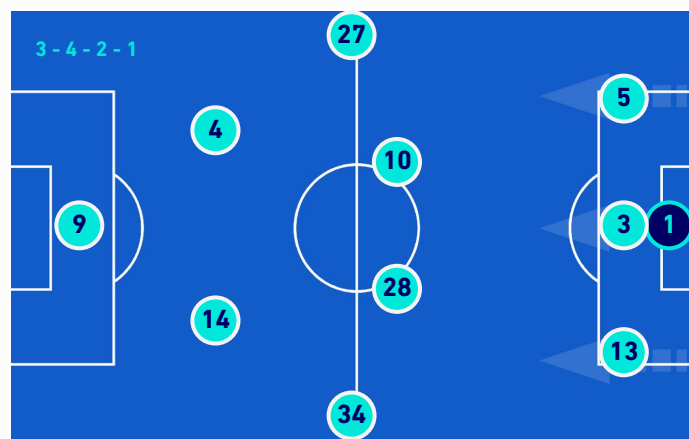

A disposizione

25	PEPE REINA
31	MARIUS ADAMONIS
3	LUIZ FELIPE
11	JOVANE CABRAL
16	DIMITRIJE KAMENOVIC
18	LUKA ROMERO
23	ELSEID HYSAJ
26	STEFAN RADU
27	RAUL MORO
32	DANILO CATALDI
88	TOMA BASIC

Allenatore: **MAURIZIO SARRI**

Arbitro: **ALESSANDRO PRONTERA**
Guardalinee: **FABIANO PRETI**
Guardalinee: **DANIELE BINDONI**

TORINO

(P)	ETRIT BERISHA	1
	ARMANDO IZZO	5
	BREMER	3
	RICARDO RODRIGUEZ	13
	MERGIM VOJVODA	27
	SASA LUKIC	10
	SAMUELE RICCI	28
	OLA AINA	34
	TOMMASO POBEGA	4
	JOSIP BREKALO	14
	ANDREA BELOTTI	9