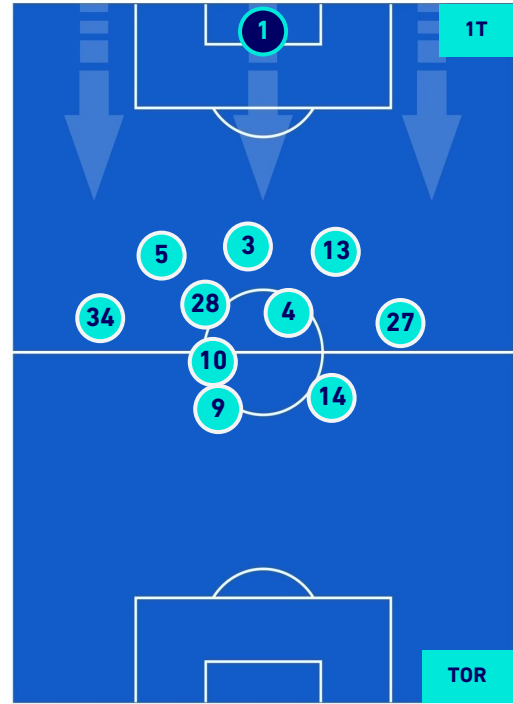

Roma 16/04/2022 STADIO OLIMPICO - 20:45

LAZIO

1-1

TORINO

HEATMAP

LAZIO

1-1

TORINO

POSIZIONI MEDIE

Legenda:

- 1^ Sostituzione
- Giocatore Entrato
- Giocatore Uscito
-
- 2^ Sostituzione
- Giocatore Entrato
- Giocatore Uscito
- Giocatore Entrato in sostituzione di
- Giocatore Uscito
- 3^ Sostituzione
- Giocatore Entrato
- Giocatore Uscito
- Giocatore Entrato in sostituzione di
- Giocatore Uscito
- 4^ Sostituzione
- Giocatore Entrato
- Giocatore Uscito
- Giocatore Entrato in sostituzione di
- Giocatore Uscito