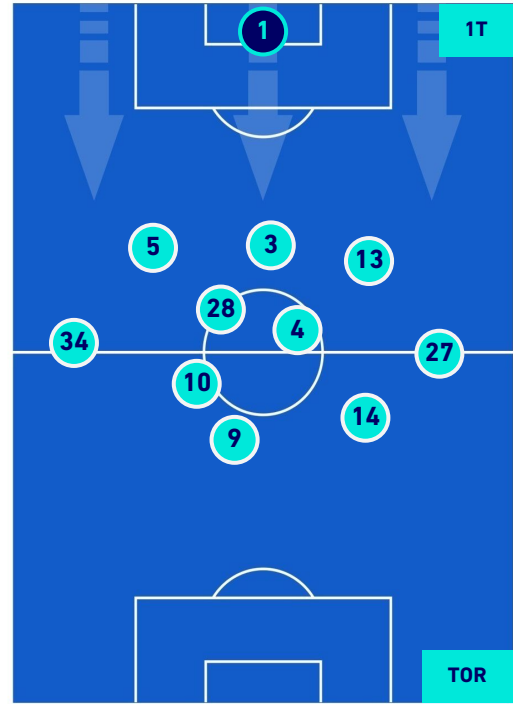

POSIZIONI MEDIE

Legenda:

- 1^ Sostituzione
- Giocatore Entrato
- Giocatore Uscito
-
- 2^ Sostituzione
- Giocatore Entrato
- Giocatore Uscito
- Giocatore Entrato in sostituzione di
- Giocatore Uscito
- 3^ Sostituzione
- Giocatore Entrato
- Giocatore Uscito
- Giocatore Entrato in sostituzione di
- Giocatore Uscito
- 4^ Sostituzione
- Giocatore Entrato
- Giocatore Uscito
- Giocatore Entrato in sostituzione di
- Giocatore Uscito

LAZIO

1-1

TORINO

POSIZIONI MEDIE POSSESSO PALLA [proprio]

Legenda:

1^ Sostituzione

2^ Sostituzione

3^ Sostituzione