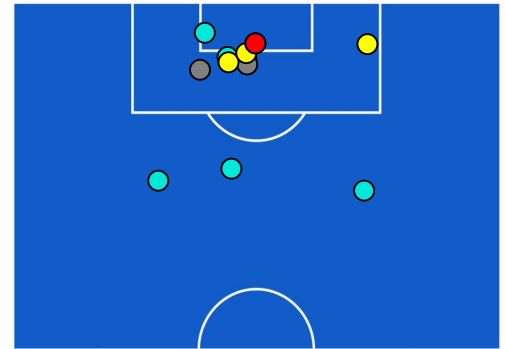

LAZIO

1-1

TORINO

BARICENTRO 1° TEMPO

BARICENTRO 2° TEMPO

LAZIO

1-1

TORINO

BARICENTRO POSSESSO PROPRIO

BARICENTRO POSSESSO AVVERSAIO

LAZIO

1-1

TORINO

BILANCIAMENTO OFFENSIVO

30	Azioni di attacco	23
10	Tiri totali	12
5	Occasioni da gol	6

ZONE DI TIRO

1	Gol	1
4	In porta	4
3	Fuori Porta	3
3	Respinto	5

TOCCHI PALLA

728	Palloni giocati totali	795
239	DIFESA	293
320	CENTROCAMPO	361
169	ATTACCO	141

29	Tocchi area avversaria	28	
MILINKOVIC-SAVIC	8	6	S. LUKIC
M. ZACCAGNI	6	4	BREMER
C. IMMOBILE	6	3	J. BREKALO