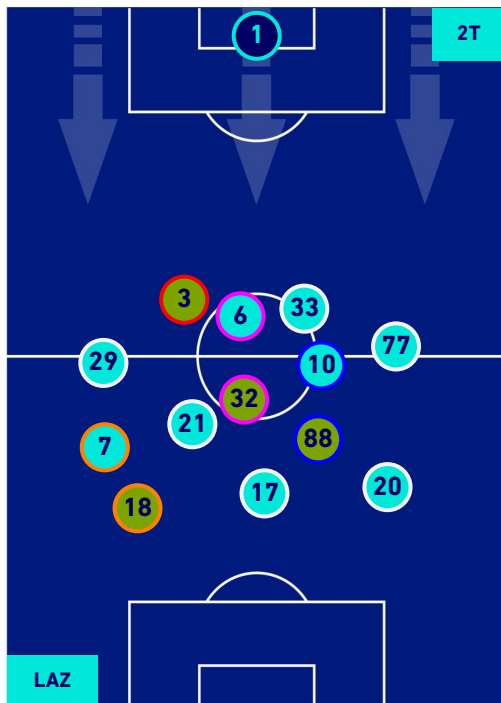

POSIZIONI MEDIE

Legenda:

- 1^ Sostituzione
- Giocatore Entrato
- Giocatore Uscito
-
- 2^ Sostituzione
- Giocatore Entrato
- Giocatore Uscito
- Giocatore Entrato in sostituzione di
- Giocatore Uscito
- 3^ Sostituzione
- Giocatore Entrato
- Giocatore Uscito
- Giocatore Entrato in sostituzione di
- Giocatore Uscito
- 4^ Sostituzione
- Giocatore Entrato
- Giocatore Uscito
- Giocatore Entrato in sostituzione di
- Giocatore Uscito

LAZIO

1-1

TORINO

POSIZIONI MEDIE POSSESSO PALLA [proprio]

Legenda:

1^ Sostituzione

2^ Sostituzione

3^ Sostituzione