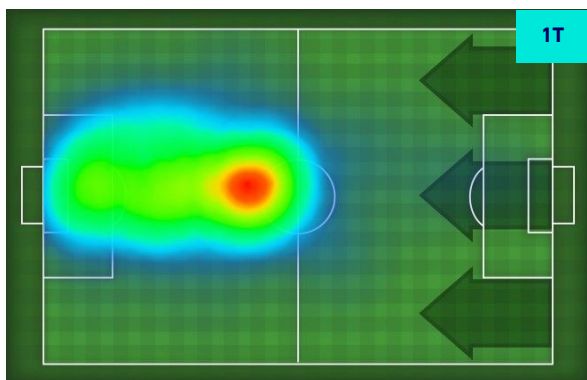

1	Gol	1
4	In porta	4
3	Fuori Porta	3
3	Respinto	5

TOCCHI PALLA

728	Palloni giocati totali	795
239	DIFESA	293
320	CENTROCAMPO	361
169	ATTACCO	141

29	Tocchi area avversaria	28	
MILINKOVIC-SAVIC	8	6	S. LUKIC
M. ZACCAGNI	6	4	BREMER
C. IMMOBILE	6	3	J. BREKALO

LAZIO

1-1

TORINO

GIOCATORI CHIAVE

CIRO IMMOBILE 17

Ruolo:	Attaccante
Presenze in Serie A:	288
Gol in Serie A:	180
Data Nascita:	20/02/1990
Nazionalità:	ITA

Jog 41% - Run 48% - Sprint 11% Km 11.08

4.577	5.313	1.19
-------	-------	------

Statistiche

Minuti giocati	96'
Gol	1
Tiri	3
Tiri in porta	1(1)
Palle giocate	38
Passaggi riusciti	19
Passaggi riusciti/tentati (%)	79%
Recuperi	2
Falli subiti	1

HeatMap

PIETRO PELLEGRÌ 64

Ruolo:	Attaccante
Presenze in Serie A:	19
Gol in Serie A:	4
Data Nascita:	17/03/2001
Nazionalità:	ITA