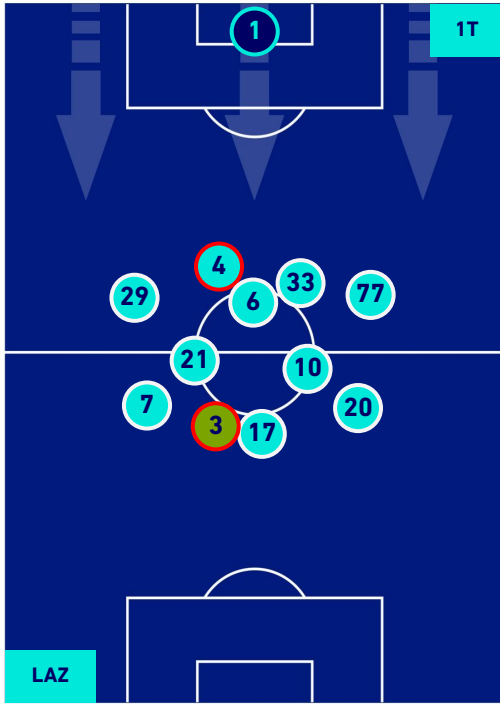

Roma 16/04/2022 STADIO OLIMPICO - 20:45

LAZIO

1-1

TORINO

HEATMAP

LAZIO

1-1

TORINO

POSIZIONI MEDIE

Legenda:

- 1^ Sostituzione
- Giocatore Entrato
- Giocatore Uscito
-
- 2^ Sostituzione
- Giocatore Entrato
- Giocatore Uscito
- Giocatore Entrato in sostituzione di
- Giocatore Uscito
- 3^ Sostituzione
- Giocatore Entrato
- Giocatore Uscito
- Giocatore Entrato in sostituzione di
- Giocatore Uscito
- 4^ Sostituzione
- Giocatore Entrato
- Giocatore Uscito
- Giocatore Entrato in sostituzione di
- Giocatore Uscito