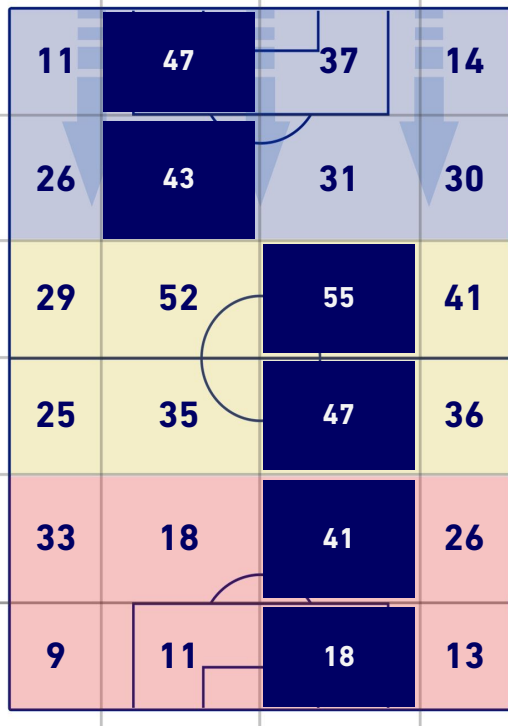

LAZIO

1-1

TORINO

BARICENTRO 1° TEMPO

BARICENTRO 2° TEMPO

LAZIO

1-1

TORINO

BARICENTRO POSSESSO PROPRIO

BARICENTRO POSSESSO AVVERSAIO

LAZIO

1-1

TORINO

BILANCIAMENTO OFFENSIVO

30	Azioni di attacco	23
10	Tiri totali	12
5	Occasioni da gol	6

ZONE DI TIRO

1	Gol	1
4	In porta	4
3	Fuori Porta	3
3	Respinto	5

TOCCHI PALLA

728	Palloni giocati totali	795
239	DIFESA	293
320	CENTROCAMPO	361
169	ATTACCO	141

29	Tocchi area avversaria	28	
MILINKOVIC-SAVIC	8	6	S. LUKIC
M. ZACCAGNI	6	4	BREMER
C. IMMOBILE	6	3	J. BREKALO