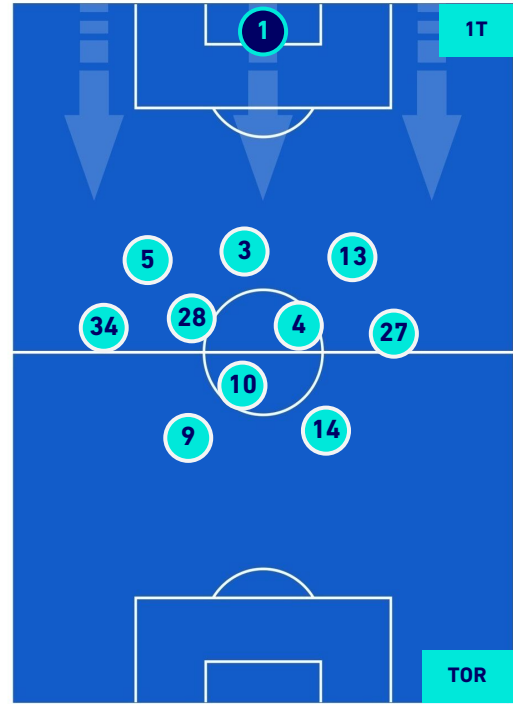

4^ Sostituzione

Giocatore Entrato

Giocatore Entrato

Giocatore Entrato

Giocatore Entrato

Giocatore Uscito

Giocatore Uscito

Giocatore Uscito

Giocatore Uscito

Giocatore Entrato in sostituzione di

Giocatore Entrato in sostituzione di

Giocatore Entrato in sostituzione di

LAZIO

1-1

TORINO

POSIZIONI MEDIE POSSESSO PALLA [avversario]

Legenda:

1^ Sostituzione

2^ Sostituzione

3^ Sostituzione

4^ Sostituzione

Giocatore Entrato

Giocatore Entrato

Giocatore Entrato