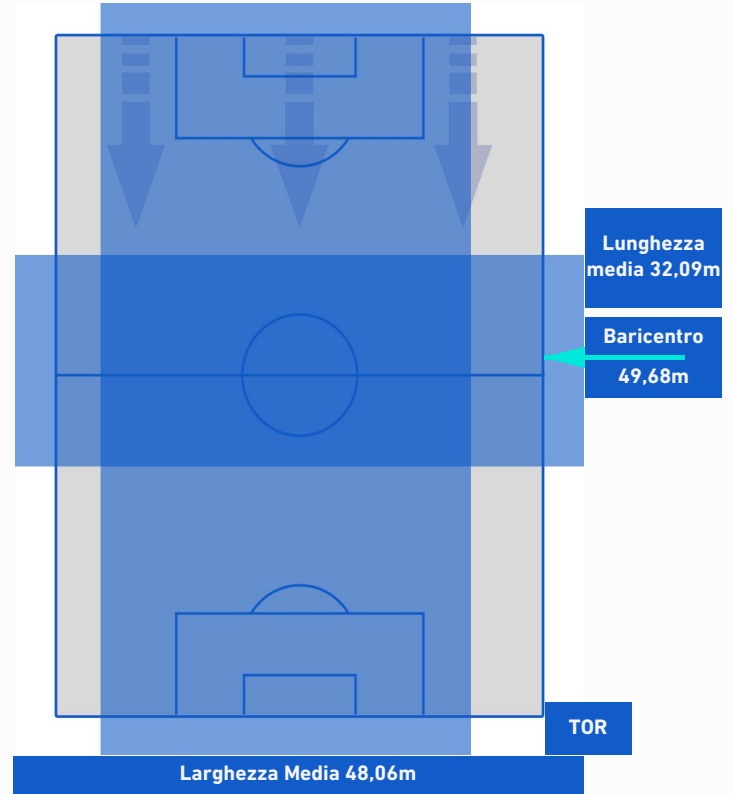

LAZIO

1-1

TORINO

BARICENTRO POSSESSO PROPRIO