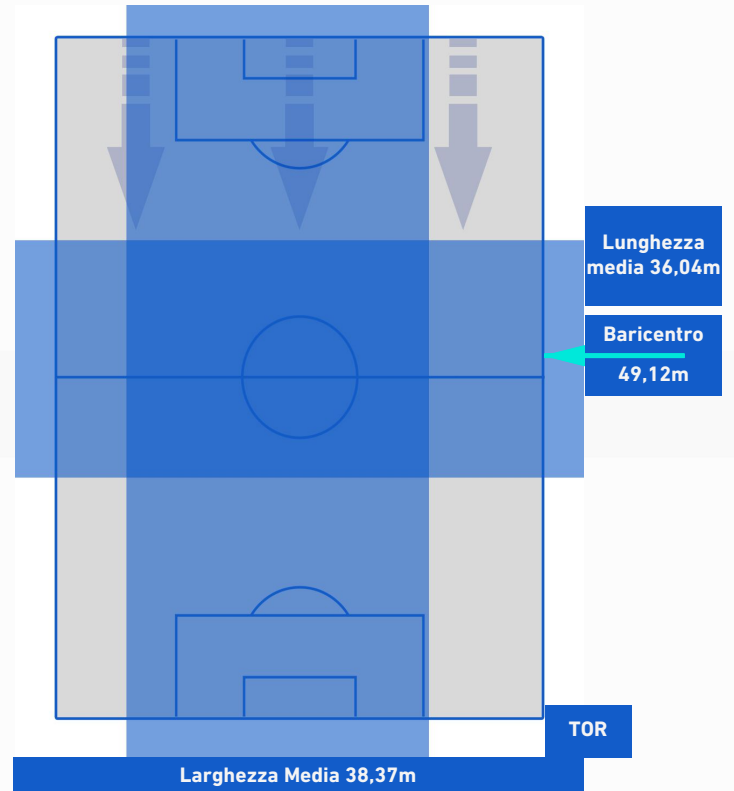

BARICENTRO POSSESSO AVVERSAIO