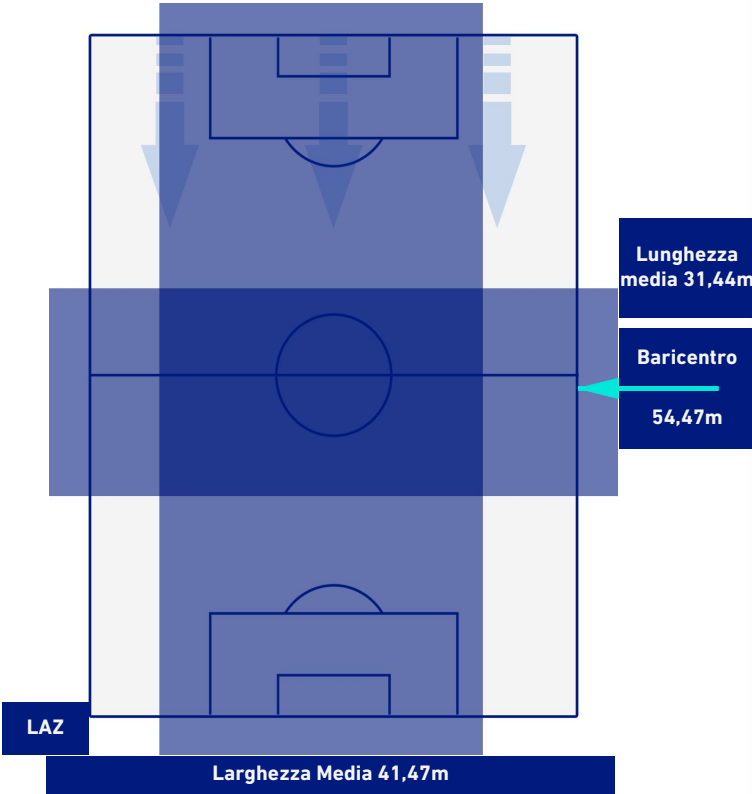

LAZIO

1-1

TORINO

BARICENTRO POSSESSO PROPRIO