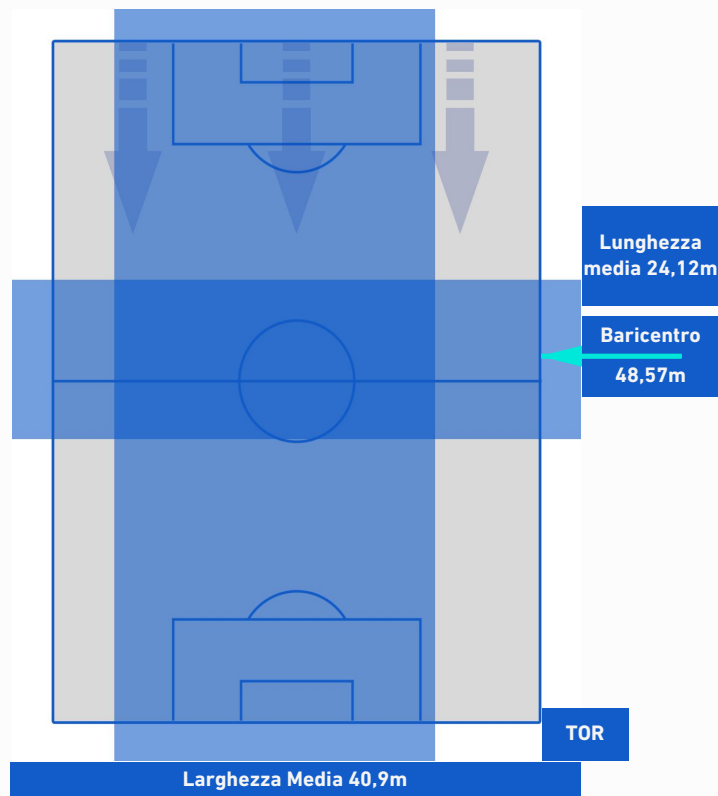

LAZIO

1-1

TORINO

BARICENTRO 1° TEMPO

BARICENTRO 2° TEMPO

LAZIO

1-1

TORINO