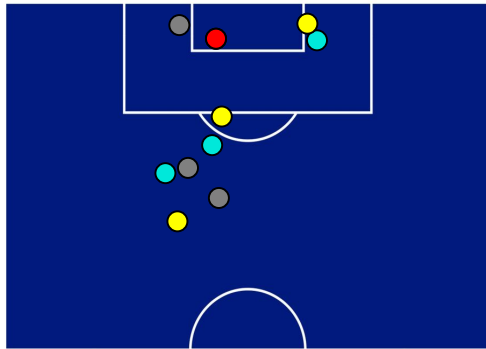

LAZIO

1-1

TORINO

BARICENTRO 1° TEMPO

BARICENTRO 2° TEMPO

LAZIO

1-1

TORINO

BARICENTRO POSSESSO PROPRIO

BARICENTRO POSSESSO AVVERSAIO

LAZIO

1-1

TORINO

BILANCIAMENTO OFFENSIVO

30	Azioni di attacco	23
10	Tiri totali	12
5	Occasioni da gol	6

ZONE DI TIRO

1	Gol	1
4	In porta	4
3	Fuori Porta	3
3	Respinto	5

TOCCHI PALLA

728	Palloni giocati totali	795
239	DIFESA	293
320	CENTROCAMPO	361
169	ATTACCO	141

29	Tocchi area avversaria	28	
MILINKOVIC-SAVIC	8	6	S. LUKIC
M. ZACCAGNI	6	4	BREMER
C. IMMOBILE	6	3	J. BREKALO