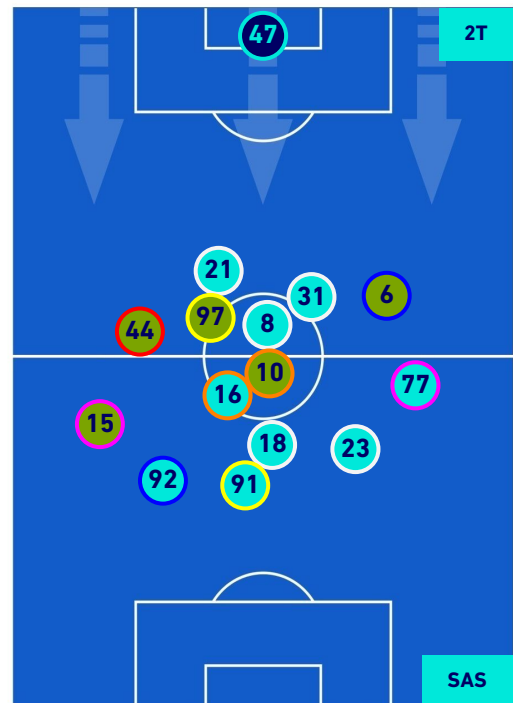

CAGLIARI

1-0

SASSUOLO

POSIZIONI MEDIE POSSESSO PALLA [proprio]

Legenda:

1ª Sostituzione	Giocatore Entrato	Giocatore Uscito
2ª Sostituzione	Giocatore Entrato	Giocatore Uscito
3ª Sostituzione	Giocatore Entrato	Giocatore Uscito
4ª Sostituzione	Giocatore Entrato	Giocatore Uscito
5ª Sostituzione	Giocatore Entrato	Giocatore Uscito

Giocatore Entrato in sostituzione di	
Giocatore Entrato in sostituzione di	
Giocatore Entrato in sostituzione di	
Giocatore Entrato in sostituzione di	
Giocatore Entrato in sostituzione di