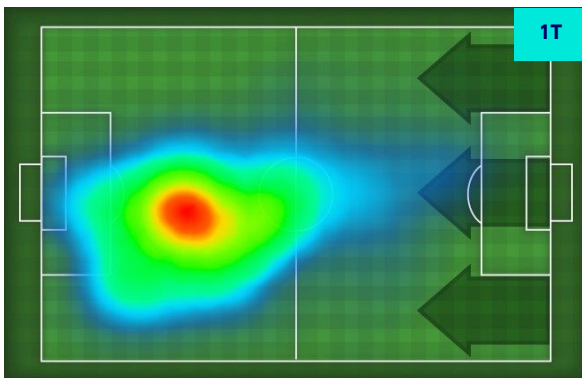

CAGLIARI

1-0

SASSUOLO

GIOCATORI CHIAVE

ALESSANDRO DEIOLA	14

Ruolo:	Centrocampista
Presenze in Serie A:	102
Gol in Serie A:	5
Data Nascita:	01/08/1995
Nazionalità:	ITA

Jog 36% - Run 55% - Sprint 9% **Km 8.922**

3.228	4.911	0.782

Statistiche

Minuti giocati	73'
Gol	1
Occasioni da gol	1
Tiri	2
Tiri in porta	2(1)
Palle giocate	39
Passaggi riusciti	15
Passaggi riusciti/tentati (%)	71%
Passaggi chiave	1
Recuperi	5

HeatMap