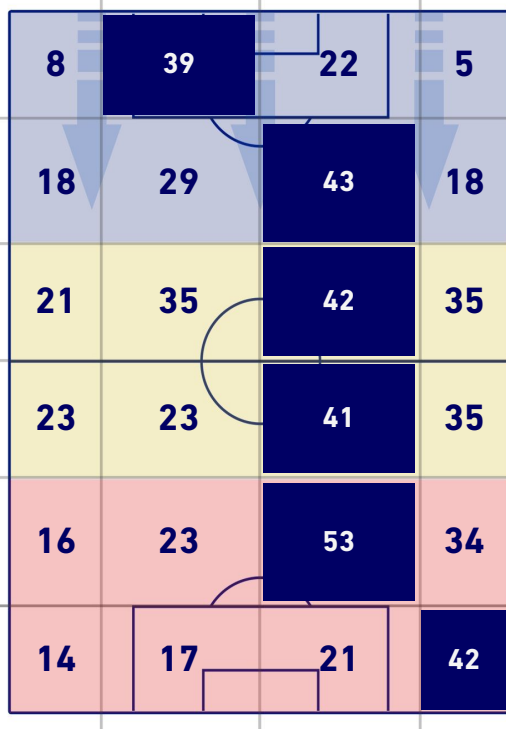

## TOCCHI PALLA

657	Palloni giocati totali	870
182	DIFESA	353
255	CENTROCAMPO	343
220	ATTACCO	174

38	Tocchi area avversaria	21	
JOAO PEDRO	11	6	H. TRAORE
KEITA	8	5	G. RASPADORI
R. MARIN	5	3	D. FRATTESI

**CAGLIARI**