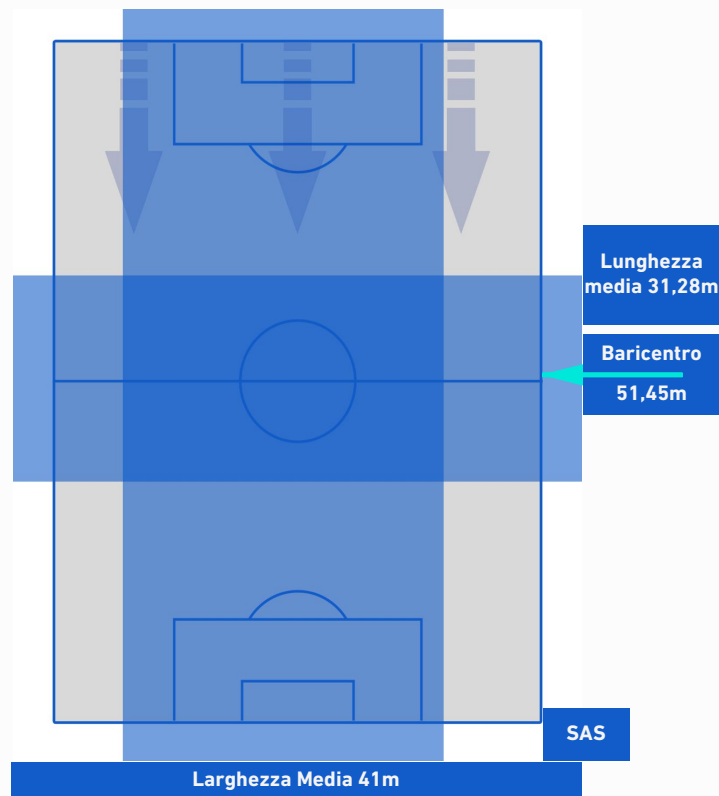

CAGLIARI

1-0

SASSUOLO

BARICENTRO POSSESSO PROPRIO