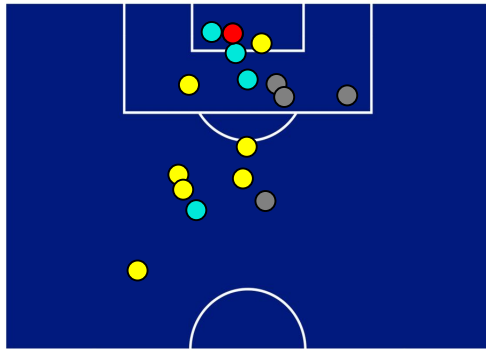

ZONE DI TIRO