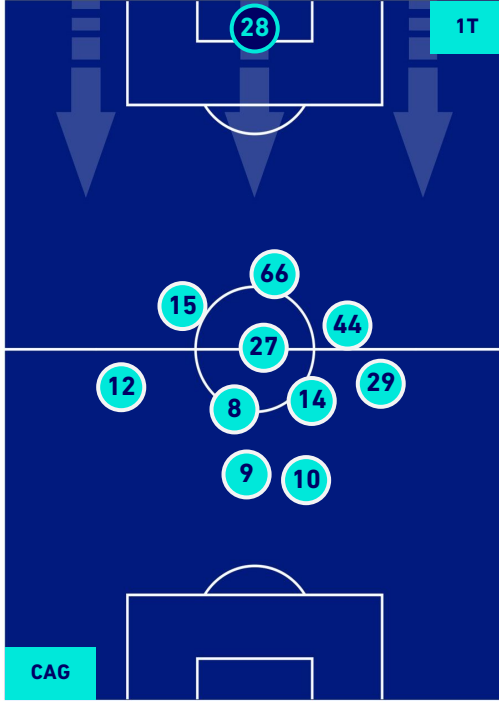

## HEATMAP

**CAGLIARI**

**1-0**

**SASSUOLO**

## POSIZIONI MEDIE

**Legenda:**

- |                 |                                      |                  |
|-----------------|--------------------------------------|------------------|
| 1ª Sostituzione | Giocatore Entrato                    | Giocatore Uscito |
| 2ª Sostituzione | Giocatore Entrato                    | Giocatore Uscito |
| 3ª Sostituzione | Giocatore Entrato                    | Giocatore Uscito |
| 4ª Sostituzione | Giocatore Entrato                    | Giocatore Uscito |
| 5ª Sostituzione | Giocatore Entrato                    | Giocatore Uscito |
|                 | Giocatore Entrato in sostituzione di | Giocatore Uscito |
|                 | Giocatore Entrato in sostituzione di | Giocatore Uscito |
|                 | Giocatore Entrato in sostituzione di | Giocatore Uscito |
|                 | Giocatore Entrato in sostituzione di | Giocatore Uscito |
|                 | Giocatore Entrato in sostituzione di | Giocatore Uscito |