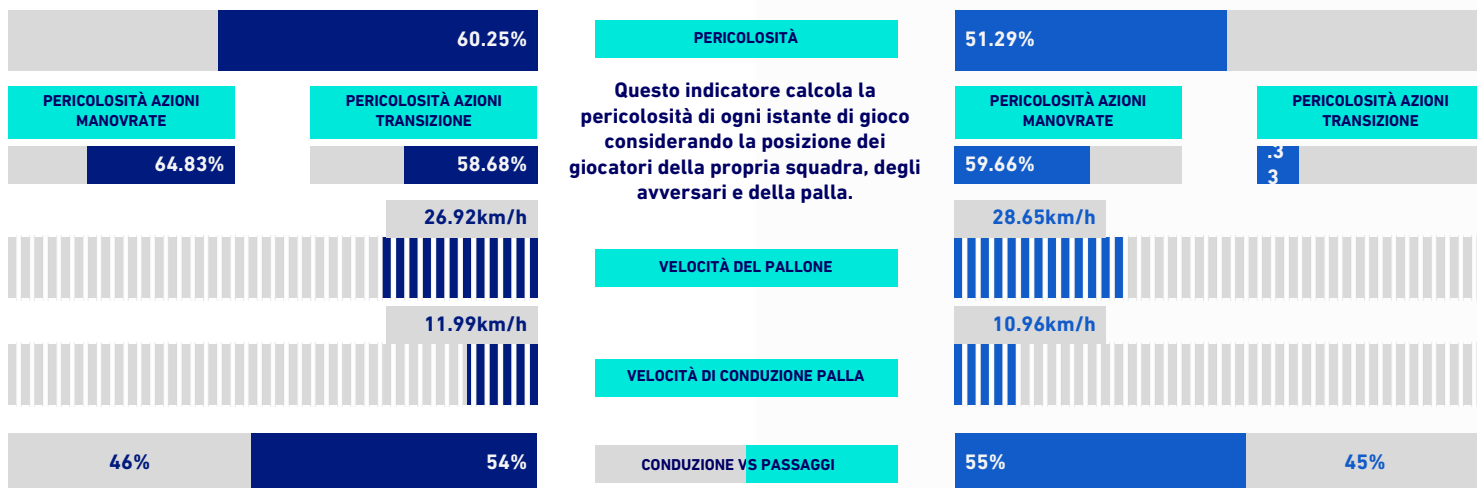

**CAGLIARI**

**1-0**

**SASSUOLO**

## VIRTUAL COACH

### INDICATORI DI SQUADRA