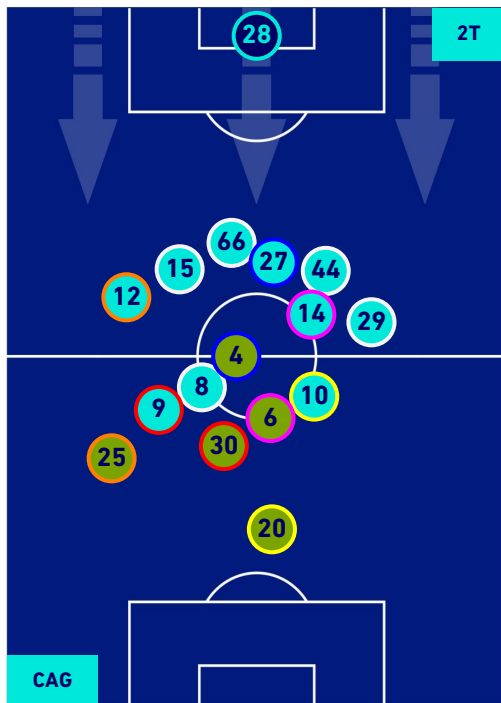

CAGLIARI

1-0

SASSUOLO

POSIZIONI MEDIE POSSESSO PALLA [proprio]

Legenda:

1ª Sostituzione	Giocatore Entrato	Giocatore Uscito
2ª Sostituzione	Giocatore Entrato	Giocatore Uscito
3ª Sostituzione	Giocatore Entrato	Giocatore Uscito
4ª Sostituzione	Giocatore Entrato	Giocatore Uscito
5ª Sostituzione	Giocatore Entrato	Giocatore Uscito

Giocatore Entrato in sostituzione di	
Giocatore Entrato in sostituzione di	
Giocatore Entrato in sostituzione di	
Giocatore Entrato in sostituzione di	
Giocatore Entrato in sostituzione di