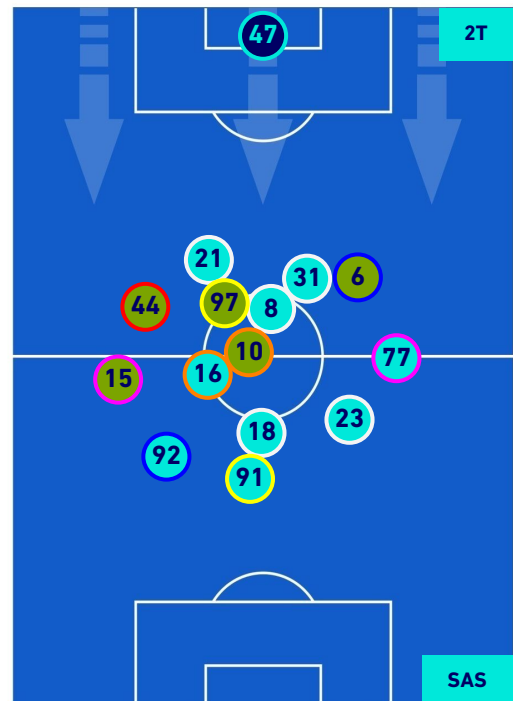

## HEATMAP

**CAGLIARI**

**1-0**

**SASSUOLO**

## POSIZIONI MEDIE

**Legenda:**

- |                 |                                      |                  |
|-----------------|--------------------------------------|------------------|
| 1ª Sostituzione | Giocatore Entrato                    | Giocatore Uscito |
| 2ª Sostituzione | Giocatore Entrato                    | Giocatore Uscito |
| 3ª Sostituzione | Giocatore Entrato                    | Giocatore Uscito |
| 4ª Sostituzione | Giocatore Entrato                    | Giocatore Uscito |
| 5ª Sostituzione | Giocatore Entrato                    | Giocatore Uscito |
|                 | Giocatore Entrato in sostituzione di | Giocatore Uscito |
|                 | Giocatore Entrato in sostituzione di | Giocatore Uscito |
|                 | Giocatore Entrato in sostituzione di | Giocatore Uscito |
|                 | Giocatore Entrato in sostituzione di | Giocatore Uscito |
|                 | Giocatore Entrato in sostituzione di | Giocatore Uscito |