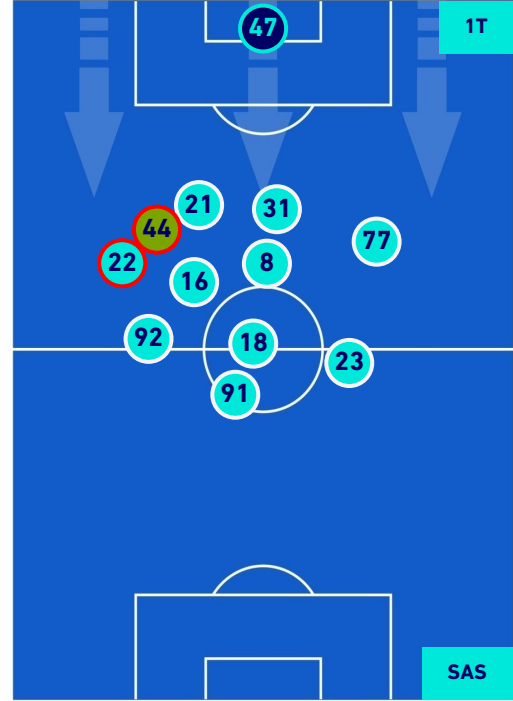

## HEATMAP

**CAGLIARI**

**1-0**

**SASSUOLO**

## POSIZIONI MEDIE

**Legenda:**

- |                 |                                      |                  |
|-----------------|--------------------------------------|------------------|
| 1ª Sostituzione | Giocatore Entrato                    | Giocatore Uscito |
| 2ª Sostituzione | Giocatore Entrato                    | Giocatore Uscito |
| 3ª Sostituzione | Giocatore Entrato                    | Giocatore Uscito |
| 4ª Sostituzione | Giocatore Entrato                    | Giocatore Uscito |
| 5ª Sostituzione | Giocatore Entrato                    | Giocatore Uscito |
|                 | Giocatore Entrato in sostituzione di | Giocatore Uscito |
|                 | Giocatore Entrato in sostituzione di | Giocatore Uscito |
|                 | Giocatore Entrato in sostituzione di | Giocatore Uscito |
|                 | Giocatore Entrato in sostituzione di | Giocatore Uscito |
|                 | Giocatore Entrato in sostituzione di | Giocatore Uscito |