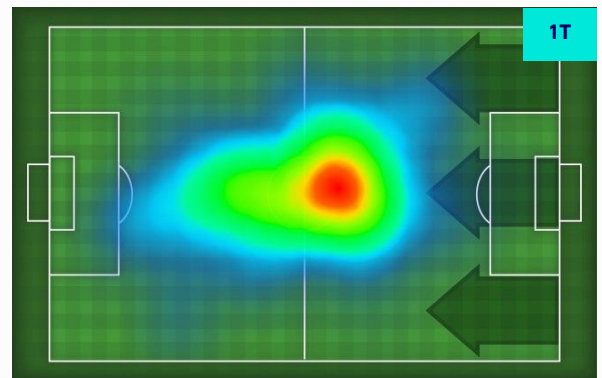

CAGLIARI

1-0

SASSUOLO

GIOCATORI CHIAVE

ALESSANDRO DEIOLA	14

Ruolo:	Centrocampista
Presenze in Serie A:	102
Gol in Serie A:	5
Data Nascita:	01/08/1995
Nazionalità:	ITA

Jog 36% - Run 55% - Sprint 9% **Km 8.922**

3.228	4.911	0.782

Statistiche

Minuti giocati	73'
Gol	1
Occasioni da gol	1
Tiri	2
Tiri in porta	2(1)
Palle giocate	39
Passaggi riusciti	15
Passaggi riusciti/tentati (%)	71%
Passaggi chiave	1
Recuperi	5

HeatMap

GIACOMO RASPADORI	18

Ruolo:	Attaccante
Presenze in Serie A:	70
Gol in Serie A:	17
Data Nascita:	18/02/2000
Nazionalità:	ITA

Jog 39% - Run 54% - Sprint 7% **Km 11.42**

4.508	6.196	0.715

Statistiche

Minuti giocati	101'
Tiri	2
Tiri in porta	1(0)
Palle giocate	49
Passaggi riusciti	26
Passaggi riusciti/tentati (%)	72%
Recuperi	5
Falli subiti	1

HeatMap