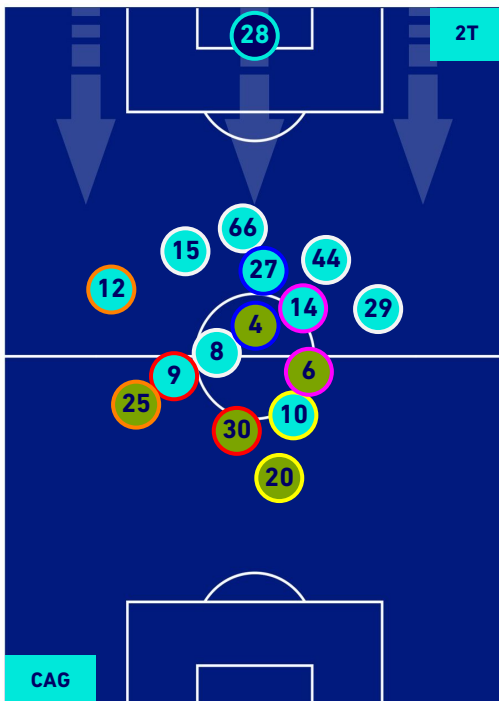

## HEATMAP

**CAGLIARI**

**1-0**

**SASSUOLO**

## POSIZIONI MEDIE

**Legenda:**

- |                 |                                      |                  |
|-----------------|--------------------------------------|------------------|
| 1ª Sostituzione | Giocatore Entrato                    | Giocatore Uscito |
| 2ª Sostituzione | Giocatore Entrato                    | Giocatore Uscito |
| 3ª Sostituzione | Giocatore Entrato                    | Giocatore Uscito |
| 4ª Sostituzione | Giocatore Entrato                    | Giocatore Uscito |
| 5ª Sostituzione | Giocatore Entrato                    | Giocatore Uscito |
|                 | Giocatore Entrato in sostituzione di | Giocatore Uscito |
|                 | Giocatore Entrato in sostituzione di | Giocatore Uscito |
|                 | Giocatore Entrato in sostituzione di | Giocatore Uscito |
|                 | Giocatore Entrato in sostituzione di | Giocatore Uscito |
|                 | Giocatore Entrato in sostituzione di | Giocatore Uscito |