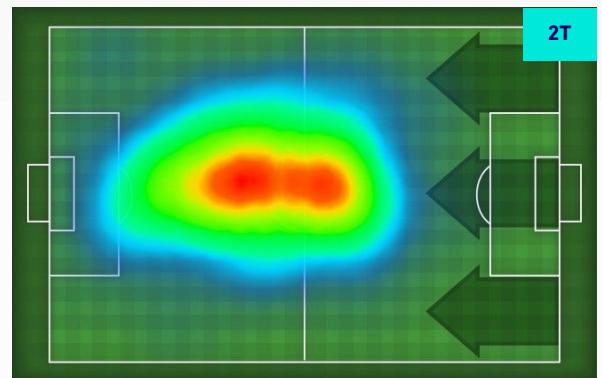

CAGLIARI

1-0

SASSUOLO

GIOCATORI CHIAVE

ALESSANDRO DEIOLA	14

Ruolo:	Centrocampista
Presenze in Serie A:	102
Gol in Serie A:	5
Data Nascita:	01/08/1995
Nazionalità:	ITA

Jog 36% - Run 55% - Sprint 9% **Km 8.922**

3.228	4.911	0.782

Statistiche

Minuti giocati	73'
Gol	1
Occasioni da gol	1
Tiri	2
Tiri in porta	2(1)
Palle giocate	39
Passaggi riusciti	15
Passaggi riusciti/tentati (%)	71%
Passaggi chiave	1
Recuperi	5

HeatMap

GIACOMO RASPADORI	18

Ruolo:	Attaccante
Presenze in Serie A:	70
Gol in Serie A:	17
Data Nascita:	18/02/2000
Nazionalità:	ITA

Jog 39% - Run 54% - Sprint 7% **Km 11.42**

4.508	6.196	0.715

Statistiche

Minuti giocati	101'
Tiri	2
Tiri in porta	1(0)
Palle giocate	49
Passaggi riusciti	26
Passaggi riusciti/tentati (%)	72%
Recuperi	5
Falli subiti	1

HeatMap