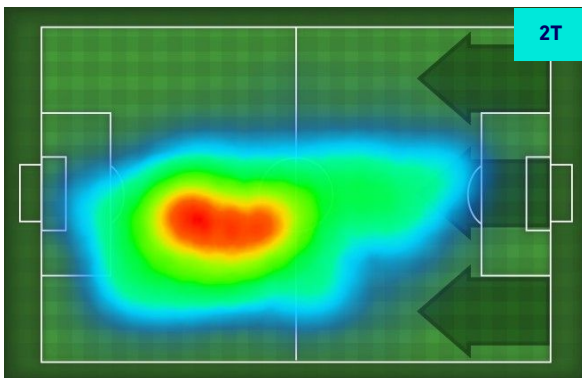

CAGLIARI

1-0

SASSUOLO

GIOCATORI CHIAVE

ALESSANDRO DEIOLA	14

Ruolo:	Centrocampista
Presenze in Serie A:	102
Gol in Serie A:	5
Data Nascita:	01/08/1995
Nazionalità:	ITA

Jog 36% - Run 55% - Sprint 9% **Km 8.922**

3.228	4.911	0.782

Statistiche

Minuti giocati	73'
Gol	1
Occasioni da gol	1
Tiri	2
Tiri in porta	2(1)
Palle giocate	39
Passaggi riusciti	15
Passaggi riusciti/tentati (%)	71%
Passaggi chiave	1
Recuperi	5

HeatMap