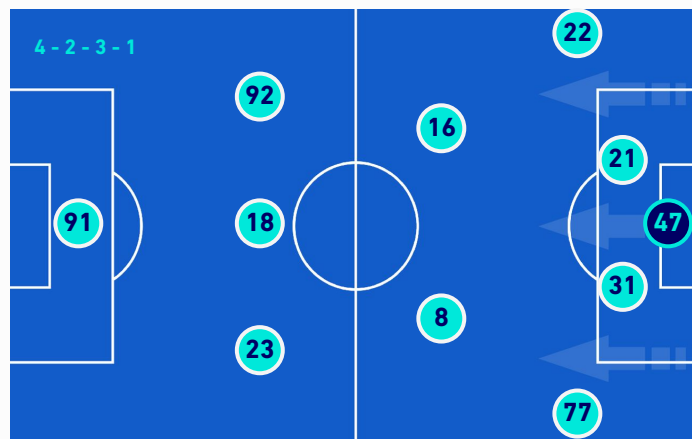

A disposizione	
	GIACOMO SATALINO 24
	GIANLUCA PEGOLO 56
	FRANCESCO MAGNANELLI 4
	KAAN AYHAN 5
	ROGERIO 6
	BRIAN ODDEI 7
	FILIP DJURICIC 10
	RICCARDO CIERVO 11
	FEDERICO PELUSO 13
	EMIL CEIDE 15
	RUAN TRESSOLDI 44
	MATHEUS HENRIQUE 97

Allenatore: **ALESSIO DIONISI**

Quarto Uomo: **GIANPIERO MIELE**
V.A.R.: **LUCA PAIRETTO**
A.V.A.R.: **GIORGIO PERETTI**