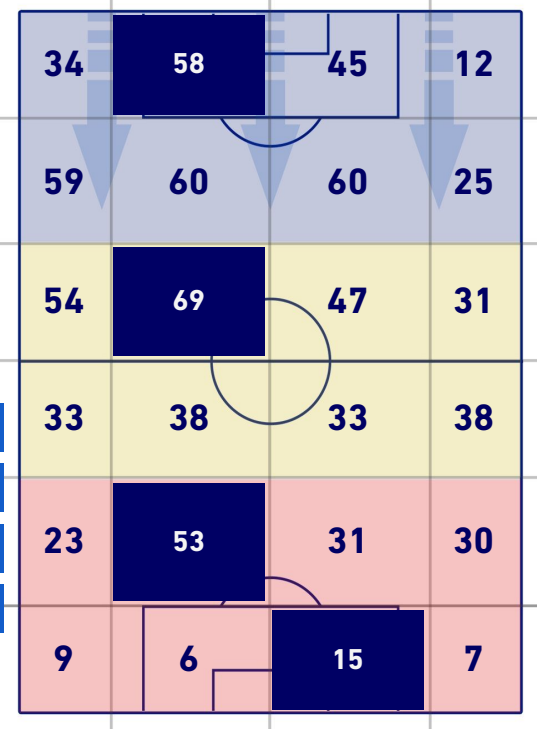

## ZONE DI TIRO

1	Gol	0
8	In porta	2
4	Fuori Porta	4
4	Respinto	2

## TOCCHI PALLA

657	Palloni giocati totali	870
182	DIFESA	353
255	CENTROCAMPO	343
220	ATTACCO	174

38	Tocchi area avversaria	21	
JOAO PEDRO	11	6	H. TRAORE
KEITA	8	5	G. RASPADORI
R. MARIN	5	3	D. FRATTESI

**CAGLIARI**