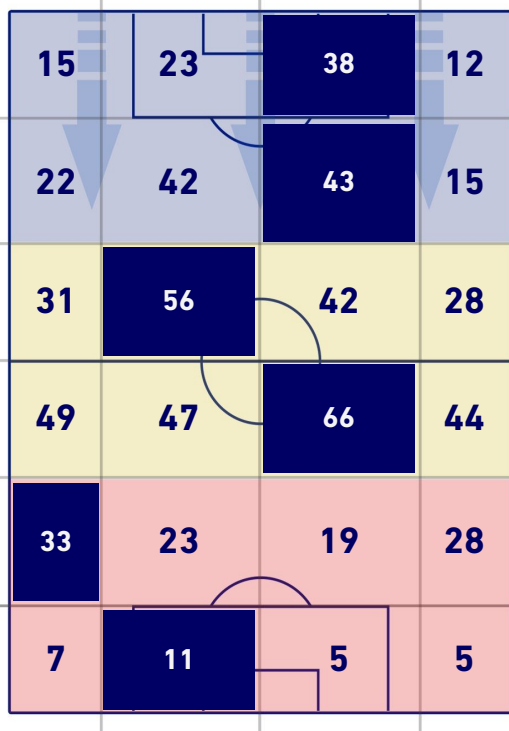

BARICENTRO POSSESSO PROPRIO

BARICENTRO POSSESSO AVVERSARIO

SAMPDORIA

0-1

ROMA

BILANCIAMENTO OFFENSIVO

20	Azioni di attacco	32
8	Tiri totali	6
7	Occasioni da gol	1

ZONE DI TIRO

0	Gol	1
3	In porta	1
1	Fuori Porta	3
4	Respinto	2

TOCCHI PALLA

704	Palloni giocati totali	755
210	DIFESA	323
363	CENTROCAMPO	308
131	ATTACCO	124

16	Tocchi area avversaria	19	
A. SABIRI	6	5	H. MKHITARYAN
F. CAPUTO	3	4	T. ABRAHAM
B. BERESZYNSKI	2	3	L. PELLEGRINI