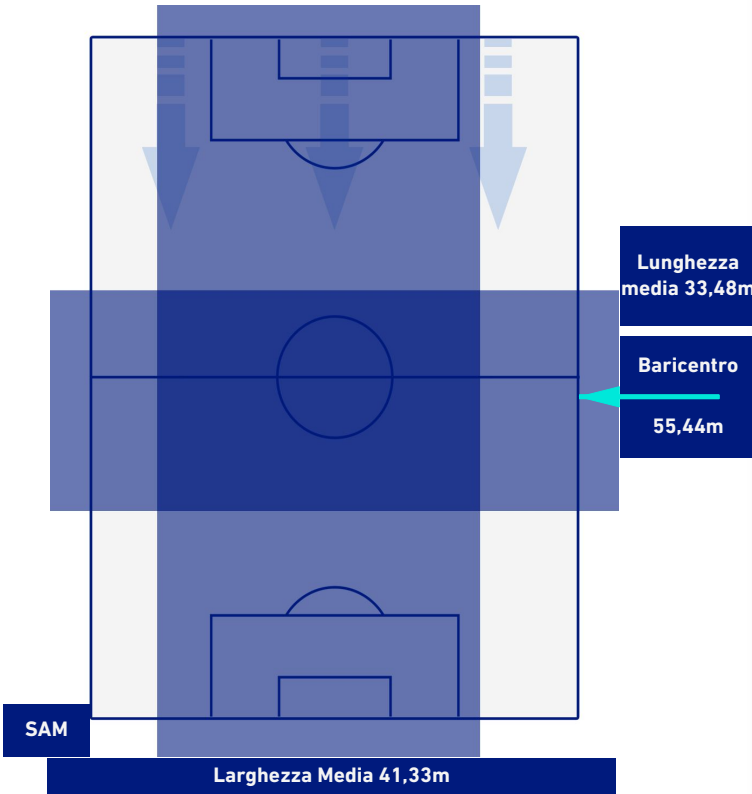

SAMPDORIA

0-1

ROMA

BARICENTRO POSSESSO PROPRIO