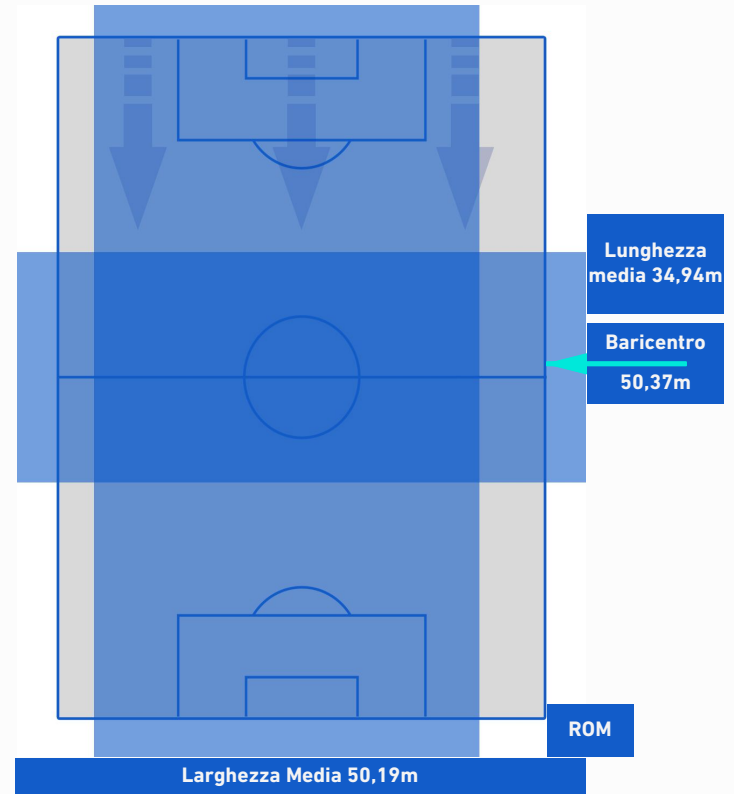

SAMPDORIA

0-1

ROMA

BARICENTRO POSSESSO PROPRIO