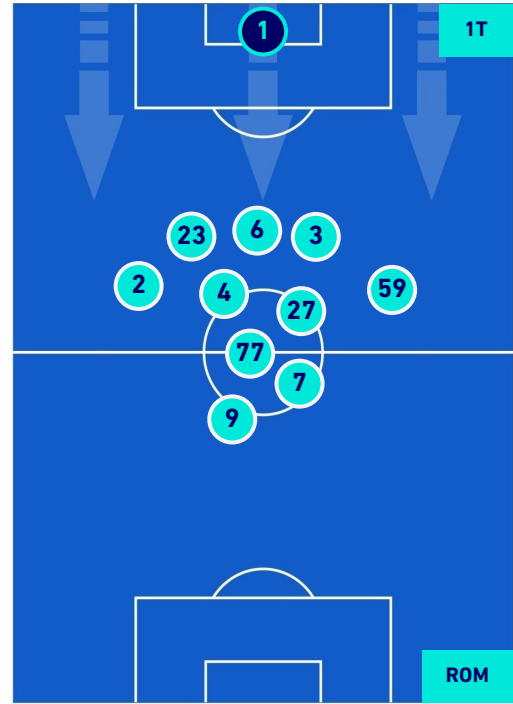

SAMPDORIA

0-1

ROMA

POSIZIONI MEDIE POSSESSO PALLA [avversario]

Legenda:

1^ Sostituzione	Giocatore Entrato	Giocatore Uscito
2^ Sostituzione	Giocatore Entrato	Giocatore Uscito
3^ Sostituzione	Giocatore Entrato	Giocatore Uscito
4^ Sostituzione	Giocatore Entrato	Giocatore Uscito
5^ Sostituzione	Giocatore Entrato	Giocatore Uscito
	Giocatore Entrato in sostituzione di	Giocatore Uscito
	Giocatore Entrato in sostituzione di	Giocatore Uscito
	Giocatore Entrato in sostituzione di	Giocatore Uscito
	Giocatore Entrato in sostituzione di	Giocatore Uscito