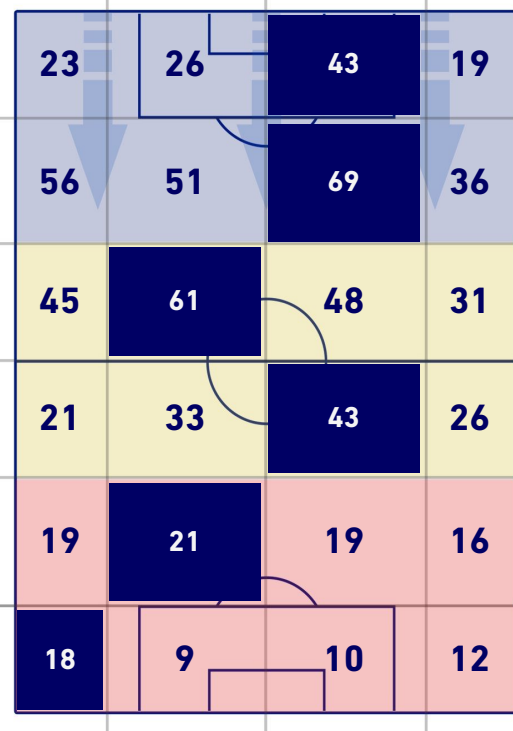

0	Gol	1
3	In porta	1
1	Fuori Porta	3
4	Respinto	2

TOCCHI PALLA

704	Palloni giocati totali	755
210	DIFESA	323
363	CENTROCAMPO	308
131	ATTACCO	124

16	Tocchi area avversaria	19	
A. SABIRI	6	5	H. MKHITARYAN
F. CAPUTO	3	4	T. ABRAHAM
B. BERESZYNSKI	2	3	L. PELLEGRINI