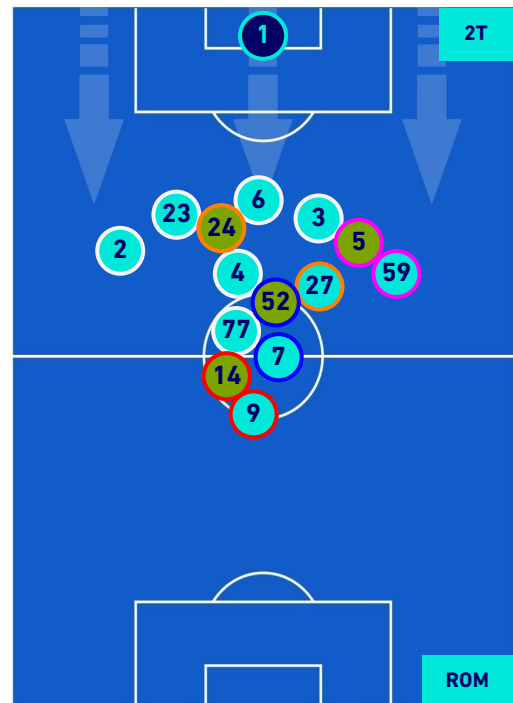

SAMPDORIA

0-1

ROMA

POSIZIONI MEDIE POSSESSO PALLA [avversario]

Legenda:

1^ Sostituzione	Giocatore Entrato	Giocatore Uscito
2^ Sostituzione	Giocatore Entrato	Giocatore Uscito
3^ Sostituzione	Giocatore Entrato	Giocatore Uscito
4^ Sostituzione	Giocatore Entrato	Giocatore Uscito
5^ Sostituzione	Giocatore Entrato	Giocatore Uscito
	Giocatore Entrato in sostituzione di	Giocatore Uscito
	Giocatore Entrato in sostituzione di	Giocatore Uscito
	Giocatore Entrato in sostituzione di	Giocatore Uscito
	Giocatore Entrato in sostituzione di	Giocatore Uscito