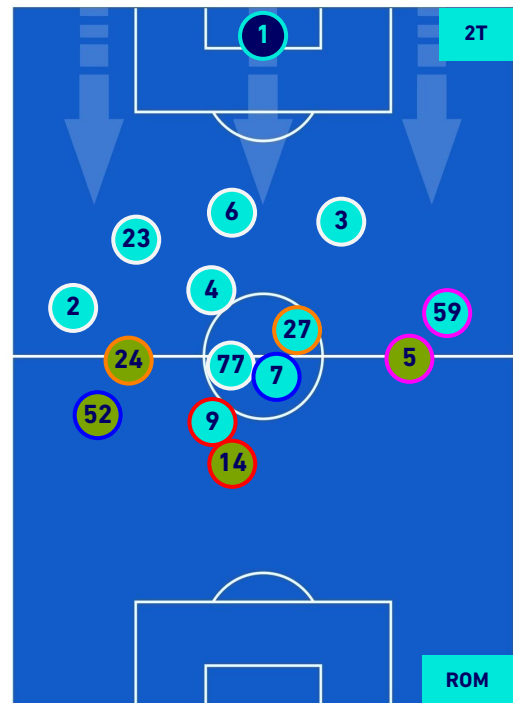

POSIZIONI MEDIE

- Legenda:
- 1^ Sostituzione
 - Giocatore Entrato
 - Giocatore Uscito
 -
 - 2^ Sostituzione
 - Giocatore Entrato
 - Giocatore Uscito
 - Giocatore Entrato in sostituzione di
 - Giocatore Entrato in sostituzione di
 - 3^ Sostituzione
 - Giocatore Entrato
 - Giocatore Uscito
 - Giocatore Entrato in sostituzione di
 - Giocatore Entrato in sostituzione di
 - 4^ Sostituzione
 - Giocatore Entrato
 - Giocatore Uscito
 - Giocatore Entrato in sostituzione di
 - Giocatore Entrato in sostituzione di
 - 5^ Sostituzione
 - Giocatore Entrato
 - Giocatore Uscito
 - Giocatore Entrato in sostituzione di
 - Giocatore Entrato in sostituzione di

SAMPDORIA

0-1

ROMA

POSIZIONI MEDIE POSSESSO PALLA [proprio]

Legenda:

- | | | |
|-----------------|--------------------------------------|------------------|
| 1^ Sostituzione | Giocatore Entrato | Giocatore Uscito |
| 2^ Sostituzione | Giocatore Entrato | Giocatore Uscito |
| 3^ Sostituzione | Giocatore Entrato | Giocatore Uscito |
| 4^ Sostituzione | Giocatore Entrato | Giocatore Uscito |
| 5^ Sostituzione | Giocatore Entrato | Giocatore Uscito |
| | Giocatore Entrato in sostituzione di | Giocatore Uscito |
| | Giocatore Entrato in sostituzione di | Giocatore Uscito |
| | Giocatore Entrato in sostituzione di | Giocatore Uscito |
| | Giocatore Entrato in sostituzione di | Giocatore Uscito |
| | Giocatore Entrato in sostituzione di | Giocatore Uscito |