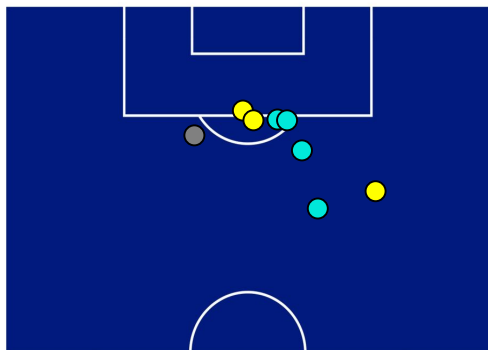

BARICENTRO POSSESSO PROPRIO

BARICENTRO POSSESSO AVVERSARIO

SAMPDORIA

0-1

ROMA

BILANCIAMENTO OFFENSIVO

20	Azioni di attacco	32
8	Tiri totali	6
7	Occasioni da gol	1

ZONE DI TIRO

0	Gol	1
3	In porta	1
1	Fuori Porta	3
4	Respinto	2

TOCCHI PALLA

704	Palloni giocati totali	755
210	DIFESA	323
363	CENTROCAMPO	308
131	ATTACCO	124

16	Tocchi area avversaria	19	
A. SABIRI	6	5	H. MKHITARYAN
F. CAPUTO	3	4	T. ABRAHAM
B. BERESZYNSKI	2	3	L. PELLEGRINI