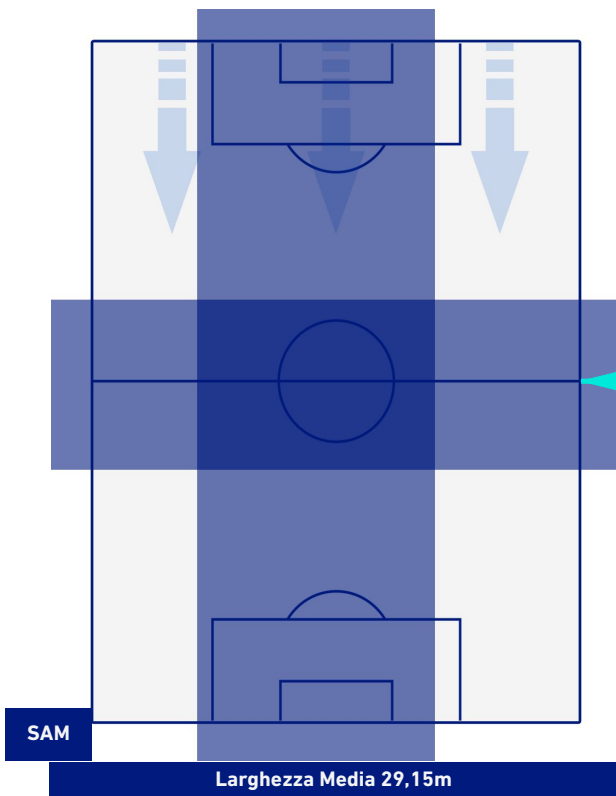

SAMPDORIA

0-1

ROMA

BARICENTRO 1° TEMPO