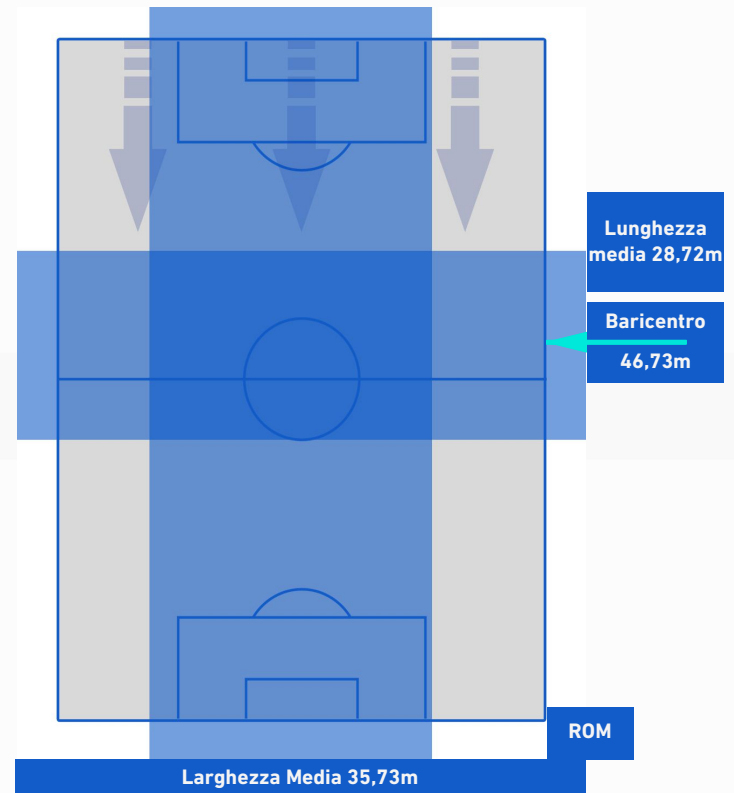

BARICENTRO POSSESSO AVVERSARIO