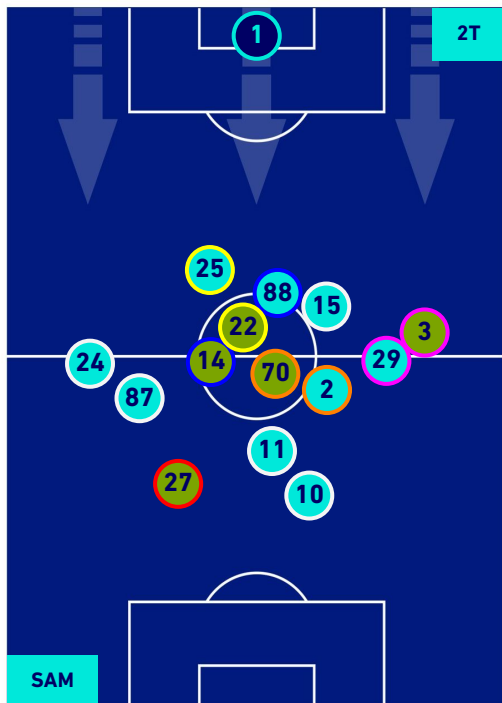

POSIZIONI MEDIE

- Legenda:
- 1^ Sostituzione
 - Giocatore Entrato
 - Giocatore Uscito
 -
 - 2^ Sostituzione
 - Giocatore Entrato
 - Giocatore Uscito
 - Giocatore Entrato in sostituzione di
 - Giocatore Entrato in sostituzione di
 - 3^ Sostituzione
 - Giocatore Entrato
 - Giocatore Uscito
 - Giocatore Entrato in sostituzione di
 - Giocatore Entrato in sostituzione di
 - 4^ Sostituzione
 - Giocatore Entrato
 - Giocatore Uscito
 - Giocatore Entrato in sostituzione di
 - Giocatore Entrato in sostituzione di
 - 5^ Sostituzione
 - Giocatore Entrato
 - Giocatore Uscito
 - Giocatore Entrato in sostituzione di
 - Giocatore Entrato in sostituzione di

SAMPDORIA

0-1

ROMA

POSIZIONI MEDIE POSSESSO PALLA [proprio]

Legenda:

- | | | |
|-----------------|--------------------------------------|------------------|
| 1^ Sostituzione | Giocatore Entrato | Giocatore Uscito |
| 2^ Sostituzione | Giocatore Entrato | Giocatore Uscito |
| 3^ Sostituzione | Giocatore Entrato | Giocatore Uscito |
| 4^ Sostituzione | Giocatore Entrato | Giocatore Uscito |
| 5^ Sostituzione | Giocatore Entrato | Giocatore Uscito |
| | Giocatore Entrato in sostituzione di | Giocatore Uscito |
| | Giocatore Entrato in sostituzione di | Giocatore Uscito |
| | Giocatore Entrato in sostituzione di | Giocatore Uscito |
| | Giocatore Entrato in sostituzione di | Giocatore Uscito |
| | Giocatore Entrato in sostituzione di | Giocatore Uscito |