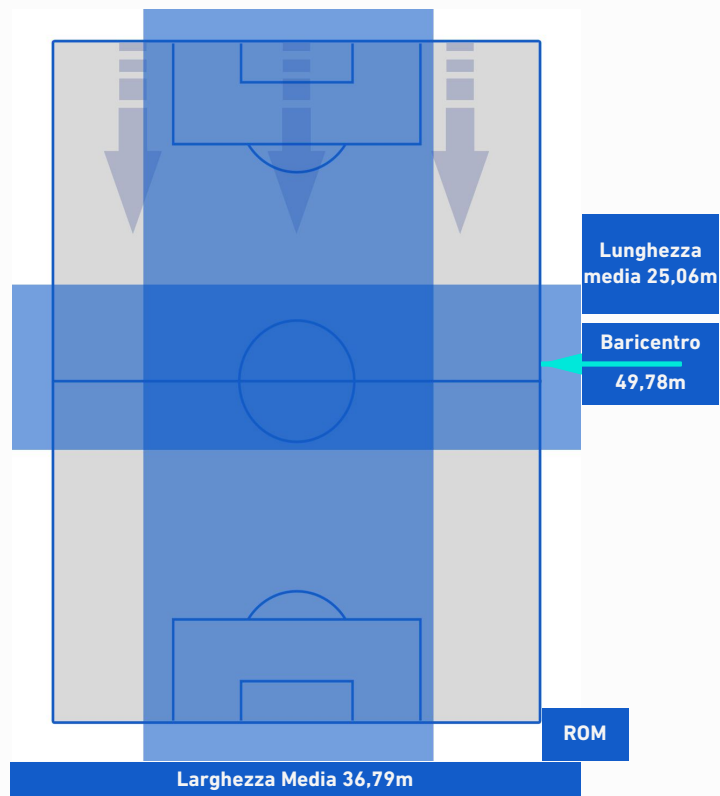

SAMPDORIA

0-1

ROMA

BARICENTRO 1° TEMPO