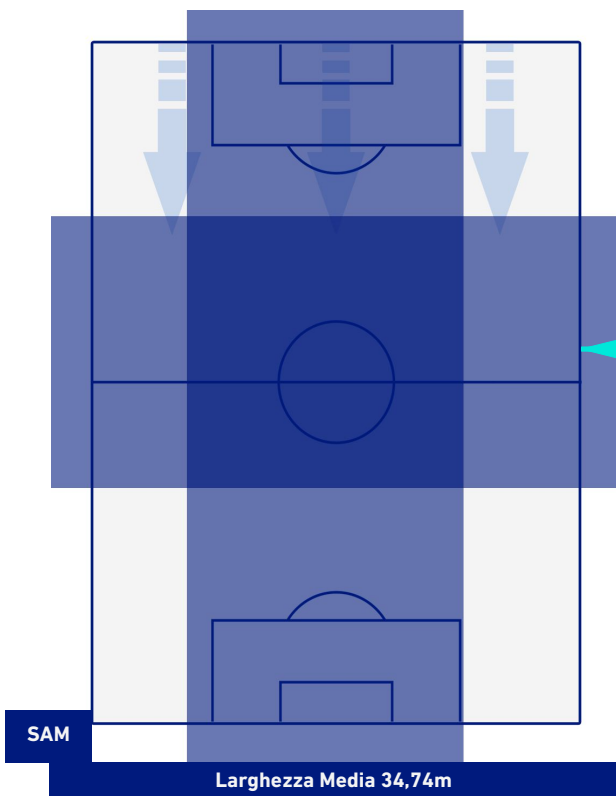

BARICENTRO 2° TEMPO