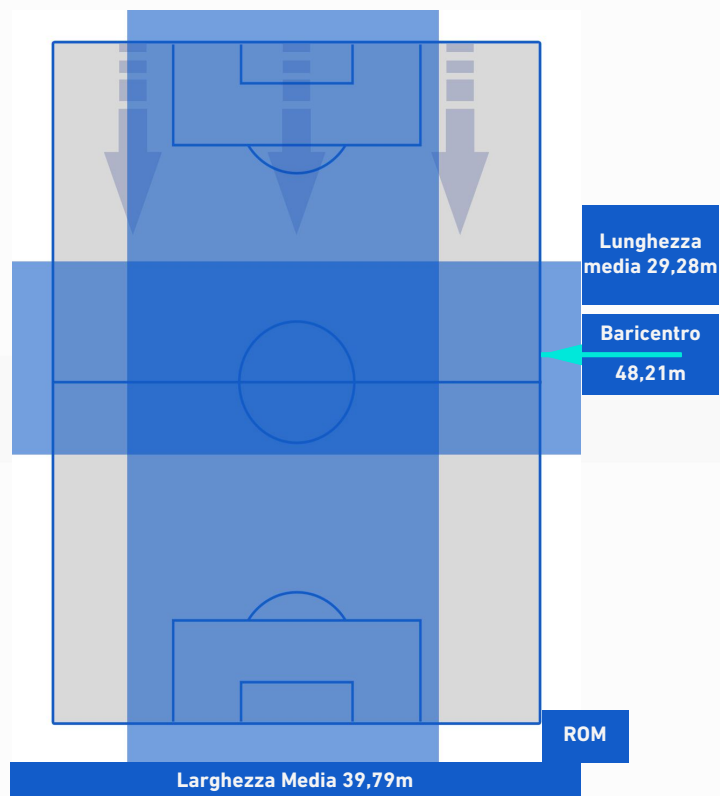

BARICENTRO 2° TEMPO