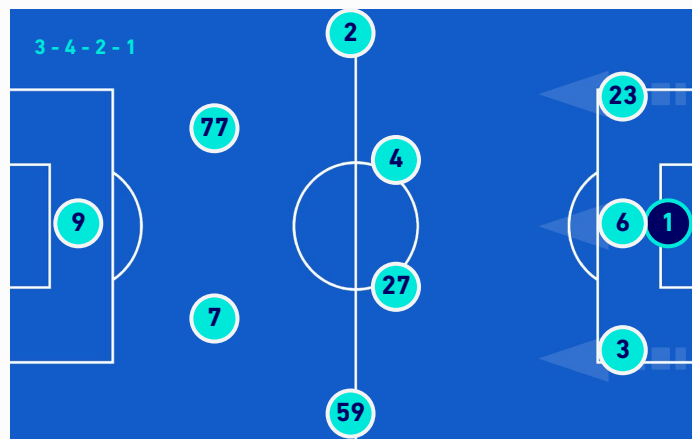

A disposizione		
	PIETRO BOER	63
	DANIEL FUZATO	87
	MATIAS VINA	5
	CARLES PEREZ	11
	ELDOR SHOMURODOV	14
	AINSLEY MAITLAND-NILES	15
	MARASH KUMBULLA	24
	AMADOU DIAWARA	42
	EDOARDO BOVE	52
	CRISTIAN VOLPATO	62
	FELIX AFENA-GYAN	64
	STEPHAN EL SHAARAWY	92

Allenatore: **JOSE' MOURINHO**

Quarto Uomo: **ALBERTO SANTORO**
V.A.R.: **LUIGI NASCA**
A.V.A.R.: **ALESSANDRO COSTANZO**