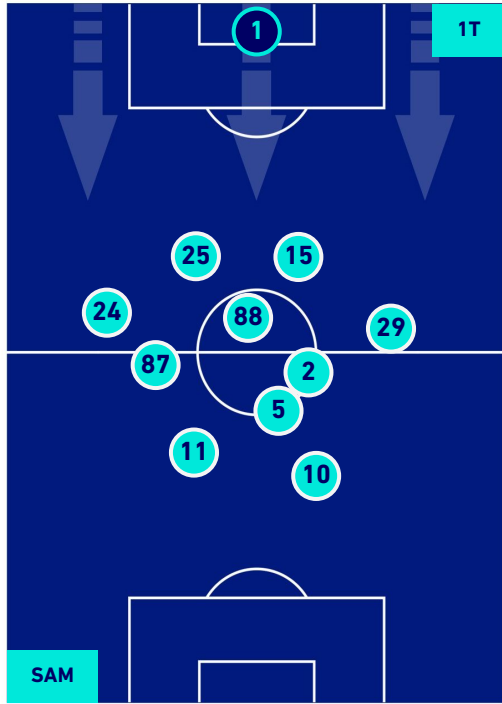

POSIZIONI MEDIE

- Legenda:
- 1^ Sostituzione
 - Giocatore Entrato
 - Giocatore Uscito
 -
 - 2^ Sostituzione
 - Giocatore Entrato
 - Giocatore Uscito
 - Giocatore Entrato in sostituzione di
 - Giocatore Entrato in sostituzione di
 - 3^ Sostituzione
 - Giocatore Entrato
 - Giocatore Uscito
 - Giocatore Entrato in sostituzione di
 - Giocatore Entrato in sostituzione di
 - 4^ Sostituzione
 - Giocatore Entrato
 - Giocatore Uscito
 - Giocatore Entrato in sostituzione di
 - Giocatore Entrato in sostituzione di
 - 5^ Sostituzione
 - Giocatore Entrato
 - Giocatore Uscito
 - Giocatore Entrato in sostituzione di
 - Giocatore Entrato in sostituzione di

SAMPDORIA

0-1

ROMA

POSIZIONI MEDIE POSSESSO PALLA [proprio]

Legenda:

- | | | |
|-----------------|--------------------------------------|------------------|
| 1^ Sostituzione | Giocatore Entrato | Giocatore Uscito |
| 2^ Sostituzione | Giocatore Entrato | Giocatore Uscito |
| 3^ Sostituzione | Giocatore Entrato | Giocatore Uscito |
| 4^ Sostituzione | Giocatore Entrato | Giocatore Uscito |
| 5^ Sostituzione | Giocatore Entrato | Giocatore Uscito |
| | Giocatore Entrato in sostituzione di | Giocatore Uscito |
| | Giocatore Entrato in sostituzione di | Giocatore Uscito |
| | Giocatore Entrato in sostituzione di | Giocatore Uscito |
| | Giocatore Entrato in sostituzione di | Giocatore Uscito |
| | Giocatore Entrato in sostituzione di | Giocatore Uscito |