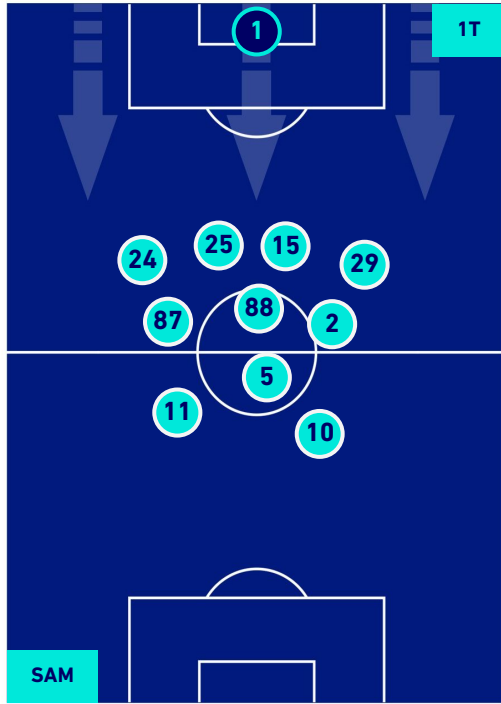

SAMPDORIA

0-1

ROMA

POSIZIONI MEDIE POSSESSO PALLA [avversario]

Legenda:

1^ Sostituzione	Giocatore Entrato	Giocatore Uscito
2^ Sostituzione	Giocatore Entrato	Giocatore Uscito
3^ Sostituzione	Giocatore Entrato	Giocatore Uscito
4^ Sostituzione	Giocatore Entrato	Giocatore Uscito
5^ Sostituzione	Giocatore Entrato	Giocatore Uscito
	Giocatore Entrato in sostituzione di	Giocatore Uscito
	Giocatore Entrato in sostituzione di	Giocatore Uscito
	Giocatore Entrato in sostituzione di	Giocatore Uscito
	Giocatore Entrato in sostituzione di	Giocatore Uscito