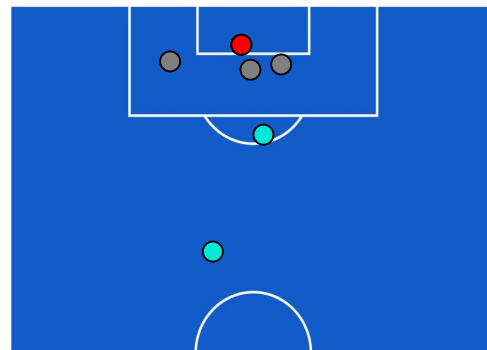

0	Gol	1
3	In porta	1
1	Fuori Porta	3
4	Respinto	2