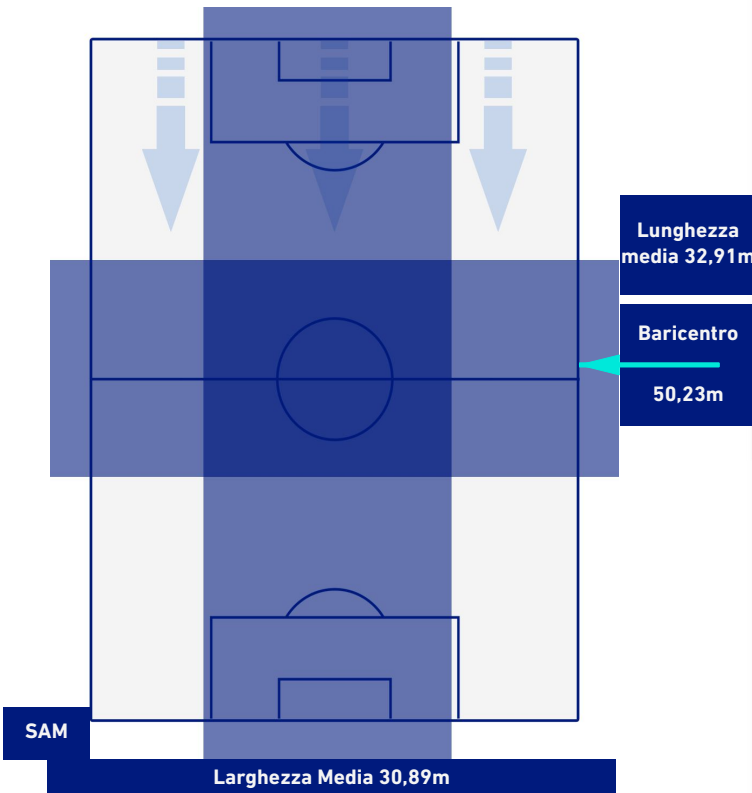

BARICENTRO POSSESSO AVVERSARIO