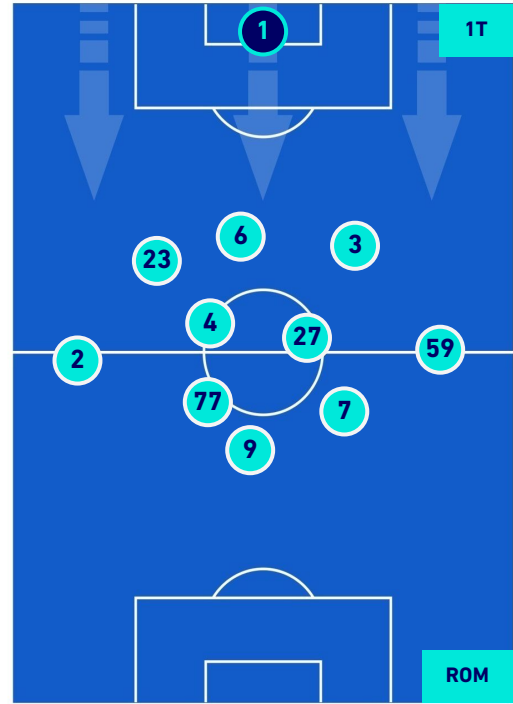

POSIZIONI MEDIE

- Legenda:
- 1^ Sostituzione
 - Giocatore Entrato
 - Giocatore Uscito
 -
 - 2^ Sostituzione
 - Giocatore Entrato
 - Giocatore Uscito
 - Giocatore Entrato in sostituzione di
 - Giocatore Entrato in sostituzione di
 - 3^ Sostituzione
 - Giocatore Entrato
 - Giocatore Uscito
 - Giocatore Entrato in sostituzione di
 - Giocatore Entrato in sostituzione di
 - 4^ Sostituzione
 - Giocatore Entrato
 - Giocatore Uscito
 - Giocatore Entrato in sostituzione di
 - Giocatore Entrato in sostituzione di
 - 5^ Sostituzione
 - Giocatore Entrato
 - Giocatore Uscito
 - Giocatore Entrato in sostituzione di
 - Giocatore Entrato in sostituzione di

SAMPDORIA

0-1

ROMA

POSIZIONI MEDIE POSSESSO PALLA [proprio]

Legenda:

- | | | |
|-----------------|--------------------------------------|------------------|
| 1^ Sostituzione | Giocatore Entrato | Giocatore Uscito |
| 2^ Sostituzione | Giocatore Entrato | Giocatore Uscito |
| 3^ Sostituzione | Giocatore Entrato | Giocatore Uscito |
| 4^ Sostituzione | Giocatore Entrato | Giocatore Uscito |
| 5^ Sostituzione | Giocatore Entrato | Giocatore Uscito |
| | Giocatore Entrato in sostituzione di | Giocatore Uscito |
| | Giocatore Entrato in sostituzione di | Giocatore Uscito |
| | Giocatore Entrato in sostituzione di | Giocatore Uscito |
| | Giocatore Entrato in sostituzione di | Giocatore Uscito |
| | Giocatore Entrato in sostituzione di | Giocatore Uscito |