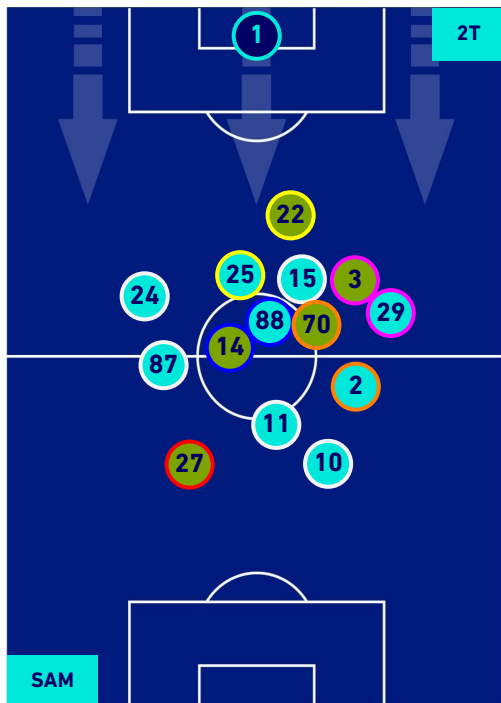

SAMPDORIA

0-1

ROMA

POSIZIONI MEDIE POSSESSO PALLA [avversario]

Legenda:

1^ Sostituzione	Giocatore Entrato	Giocatore Uscito
2^ Sostituzione	Giocatore Entrato	Giocatore Uscito
3^ Sostituzione	Giocatore Entrato	Giocatore Uscito
4^ Sostituzione	Giocatore Entrato	Giocatore Uscito
5^ Sostituzione	Giocatore Entrato	Giocatore Uscito
	Giocatore Entrato in sostituzione di	Giocatore Uscito
	Giocatore Entrato in sostituzione di	Giocatore Uscito
	Giocatore Entrato in sostituzione di	Giocatore Uscito
	Giocatore Entrato in sostituzione di	Giocatore Uscito