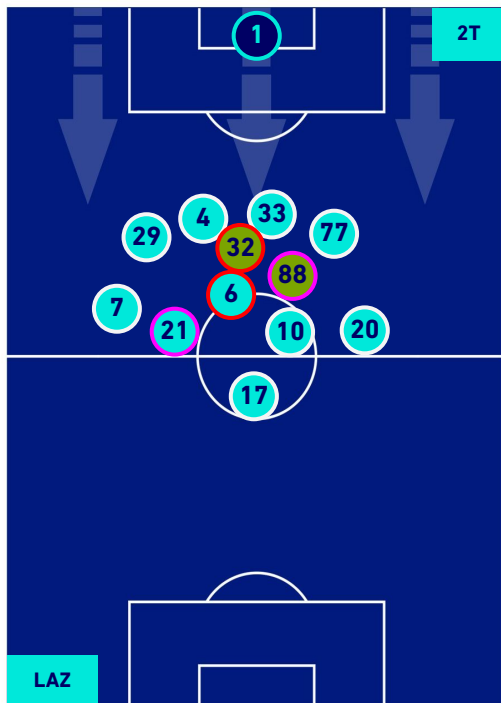

LAZIO

2-1

SASSUOLO

POSIZIONI MEDIE POSSESSO PALLA [avversario]

Legenda:

1^ Sostituzione	Giocatore Entrato	Giocatore Uscito
2^ Sostituzione	Giocatore Entrato	Giocatore Uscito
3^ Sostituzione	Giocatore Entrato	Giocatore Uscito
4^ Sostituzione	Giocatore Entrato	Giocatore Uscito
5^ Sostituzione	Giocatore Entrato	Giocatore Uscito
	Giocatore Entrato in sostituzione di	Giocatore Uscito
	Giocatore Entrato in sostituzione di	Giocatore Uscito
	Giocatore Entrato in sostituzione di	Giocatore Uscito
	Giocatore Entrato in sostituzione di	Giocatore Uscito
	Giocatore Entrato in sostituzione di	Giocatore Uscito