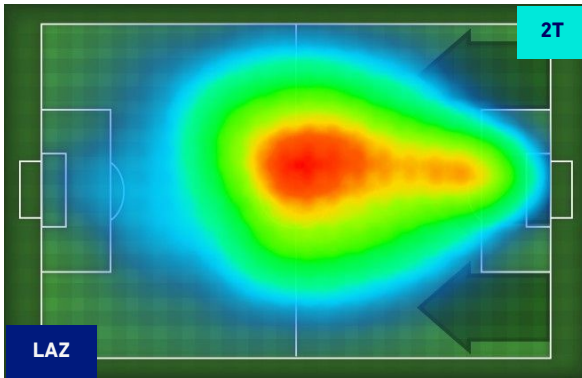

Roma 02/04/2022 STADIO OLIMPICO - 18:00

LAZIO

2-1

SASSUOLO

HEATMAP

LAZIO

2-1

SASSUOLO

POSIZIONI MEDIE

Legenda:

- 1^ Sostituzione
- Giocatore Entrato
- Giocatore Uscito
-
- 2^ Sostituzione
- Giocatore Entrato
- Giocatore Uscito
- Giocatore Entrato in sostituzione di
- Giocatore Uscito
- 3^ Sostituzione
- Giocatore Entrato
- Giocatore Uscito
- Giocatore Entrato in sostituzione di
- Giocatore Uscito
- 4^ Sostituzione
- Giocatore Entrato
- Giocatore Uscito
- Giocatore Entrato in sostituzione di
- Giocatore Uscito
- 5^ Sostituzione
- Giocatore Entrato
- Giocatore Uscito
- Giocatore Entrato in sostituzione di
- Giocatore Uscito