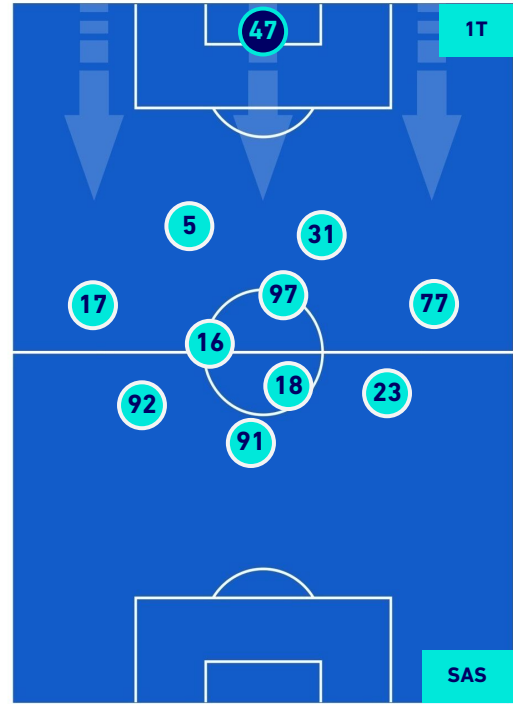

POSIZIONI MEDIE

Legenda:

- 1^ Sostituzione
- Giocatore Entrato
- Giocatore Uscito
-
- 2^ Sostituzione
- Giocatore Entrato
- Giocatore Uscito
- Giocatore Entrato in sostituzione di
- Giocatore Uscito
- 3^ Sostituzione
- Giocatore Entrato
- Giocatore Uscito
- Giocatore Entrato in sostituzione di
- Giocatore Uscito
- 4^ Sostituzione
- Giocatore Entrato
- Giocatore Uscito
- Giocatore Entrato in sostituzione di
- Giocatore Uscito
- 5^ Sostituzione
- Giocatore Entrato
- Giocatore Uscito
- Giocatore Entrato in sostituzione di
- Giocatore Uscito

LAZIO

2-1

SASSUOLO

POSIZIONI MEDIE POSSESSO PALLA [proprio]

Legenda:

- | | | |
|-----------------|--------------------------------------|------------------|
| 1^ Sostituzione | Giocatore Entrato | Giocatore Uscito |
| 2^ Sostituzione | Giocatore Entrato | Giocatore Uscito |
| 3^ Sostituzione | Giocatore Entrato | Giocatore Uscito |
| 4^ Sostituzione | Giocatore Entrato | Giocatore Uscito |
| 5^ Sostituzione | Giocatore Entrato | Giocatore Uscito |
| | Giocatore Entrato in sostituzione di | Giocatore Uscito |
| | Giocatore Entrato in sostituzione di | Giocatore Uscito |
| | Giocatore Entrato in sostituzione di | Giocatore Uscito |
| | Giocatore Entrato in sostituzione di | Giocatore Uscito |
| | Giocatore Entrato in sostituzione di | Giocatore Uscito |