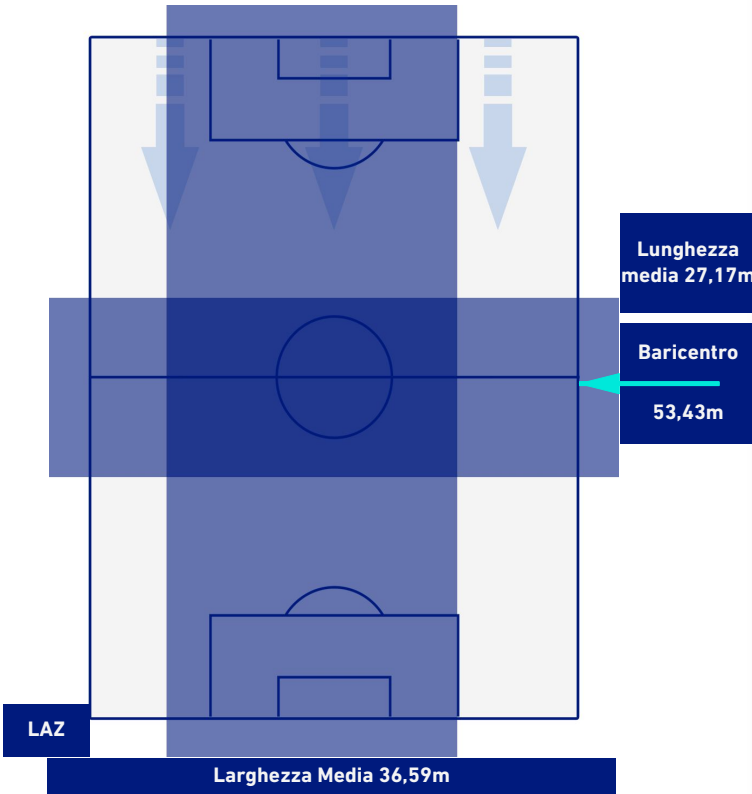

LAZIO

2-1

SASSUOLO

BARICENTRO 1° TEMPO