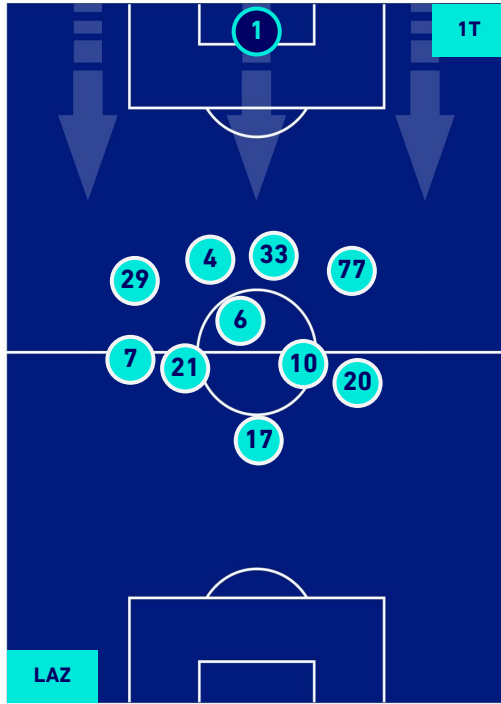

LAZIO

2-1

SASSUOLO

POSIZIONI MEDIE POSSESSO PALLA [proprio]

Legenda:

- | | | |
|-----------------|--------------------------------------|------------------|
| 1^ Sostituzione | Giocatore Entrato | Giocatore Uscito |
| 2^ Sostituzione | Giocatore Entrato | Giocatore Uscito |
| 3^ Sostituzione | Giocatore Entrato | Giocatore Uscito |
| 4^ Sostituzione | Giocatore Entrato | Giocatore Uscito |
| 5^ Sostituzione | Giocatore Entrato | Giocatore Uscito |
| | Giocatore Entrato in sostituzione di | Giocatore Uscito |
| | Giocatore Entrato in sostituzione di | Giocatore Uscito |
| | Giocatore Entrato in sostituzione di | Giocatore Uscito |
| | Giocatore Entrato in sostituzione di | Giocatore Uscito |
| | Giocatore Entrato in sostituzione di | Giocatore Uscito |

LAZIO

2-1

SASSUOLO

POSIZIONI MEDIE POSSESSO PALLA [avversario]

Legenda:

- | | | |
|-----------------|--------------------------------------|------------------|
| 1^ Sostituzione | Giocatore Entrato | Giocatore Uscito |
| 2^ Sostituzione | Giocatore Entrato | Giocatore Uscito |
| 3^ Sostituzione | Giocatore Entrato | Giocatore Uscito |
| 4^ Sostituzione | Giocatore Entrato | Giocatore Uscito |
| 5^ Sostituzione | Giocatore Entrato | Giocatore Uscito |
| | Giocatore Entrato in sostituzione di | Giocatore Uscito |
| | Giocatore Entrato in sostituzione di | Giocatore Uscito |
| | Giocatore Entrato in sostituzione di | Giocatore Uscito |
| | Giocatore Entrato in sostituzione di | Giocatore Uscito |
| | Giocatore Entrato in sostituzione di | Giocatore Uscito |