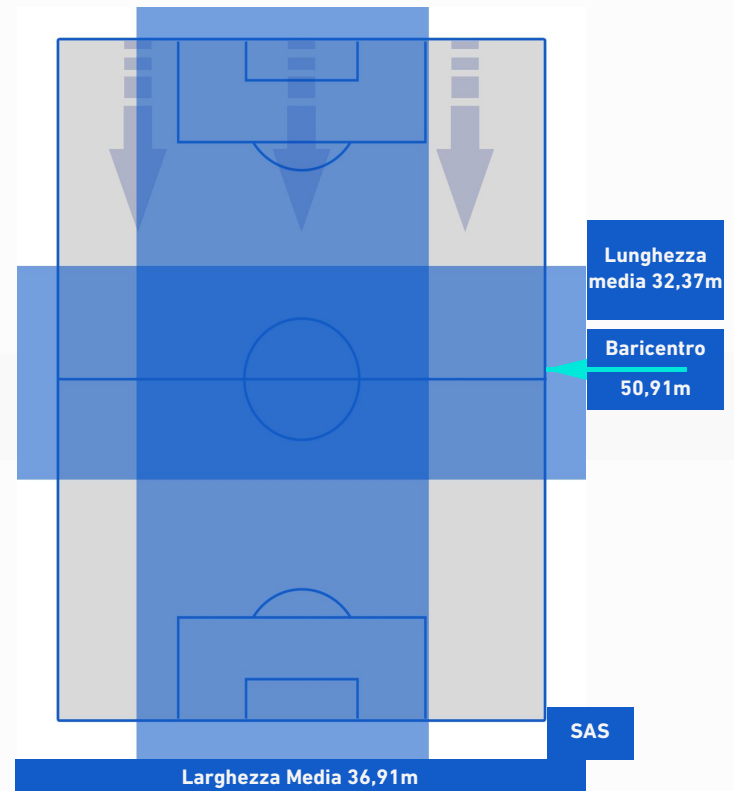

LAZIO

2-1

SASSUOLO

POSIZIONI MEDIE POSSESSO PALLA [avversario]

Legenda:

- | | | |
|-----------------|--------------------------------------|------------------|
| 1^ Sostituzione | Giocatore Entrato | Giocatore Uscito |
| 2^ Sostituzione | Giocatore Entrato | Giocatore Uscito |
| 3^ Sostituzione | Giocatore Entrato | Giocatore Uscito |
| 4^ Sostituzione | Giocatore Entrato | Giocatore Uscito |
| 5^ Sostituzione | Giocatore Entrato | Giocatore Uscito |
| | Giocatore Entrato in sostituzione di | Giocatore Uscito |
| | Giocatore Entrato in sostituzione di | Giocatore Uscito |
| | Giocatore Entrato in sostituzione di | Giocatore Uscito |
| | Giocatore Entrato in sostituzione di | Giocatore Uscito |
| | Giocatore Entrato in sostituzione di | Giocatore Uscito |

LAZIO

2-1

SASSUOLO

BARICENTRO 1° TEMPO

BARICENTRO 2° TEMPO

LAZIO

2-1

SASSUOLO

BARICENTRO POSSESSO PROPRIO

BARICENTRO POSSESSO AVVERSAIO

LAZIO

2-1

SASSUOLO

BILANCIAMENTO OFFENSIVO

35	Azioni di attacco	21
14	Tiri totali	20
13	Occasioni da gol	13

ZONE DI TIRO