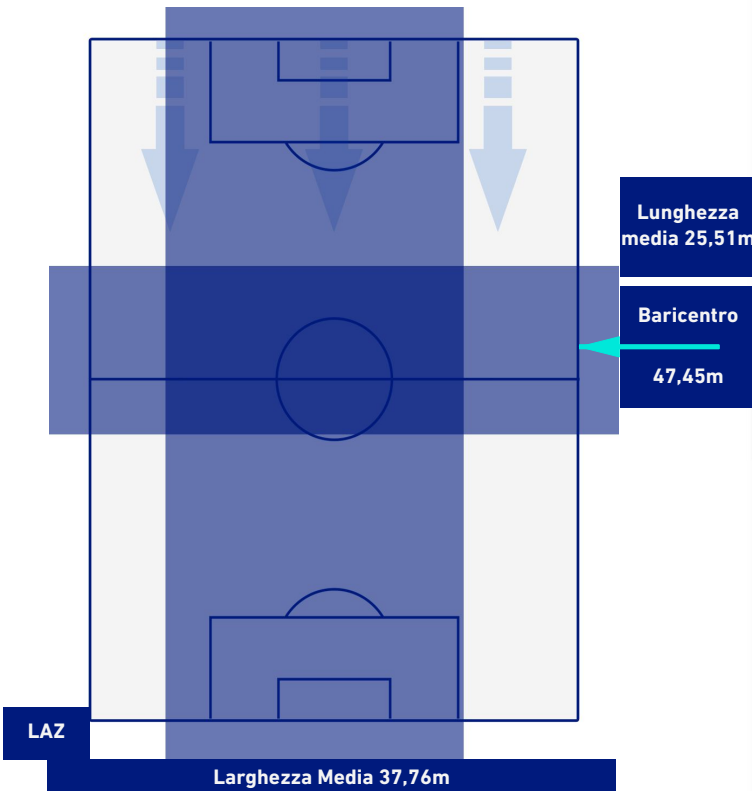

LAZIO

2-1

SASSUOLO

POSIZIONI MEDIE POSSESSO PALLA [avversario]

Legenda:

- | | | |
|-----------------|--------------------------------------|------------------|
| 1^ Sostituzione | Giocatore Entrato | Giocatore Uscito |
| 2^ Sostituzione | Giocatore Entrato | Giocatore Uscito |
| 3^ Sostituzione | Giocatore Entrato | Giocatore Uscito |
| 4^ Sostituzione | Giocatore Entrato | Giocatore Uscito |
| 5^ Sostituzione | Giocatore Entrato | Giocatore Uscito |
| | Giocatore Entrato in sostituzione di | Giocatore Uscito |
| | Giocatore Entrato in sostituzione di | Giocatore Uscito |
| | Giocatore Entrato in sostituzione di | Giocatore Uscito |
| | Giocatore Entrato in sostituzione di | Giocatore Uscito |
| | Giocatore Entrato in sostituzione di | Giocatore Uscito |

LAZIO

2-1

SASSUOLO

BARICENTRO 1° TEMPO

BARICENTRO 2° TEMPO

LAZIO

2-1

SASSUOLO

BARICENTRO POSSESSO PROPRIO

BARICENTRO POSSESSO AVVERSAIO

LAZIO

2-1

SASSUOLO

BILANCIAMENTO OFFENSIVO

35	Azioni di attacco	21
14	Tiri totali	20
13	Occasioni da gol	13

ZONE DI TIRO