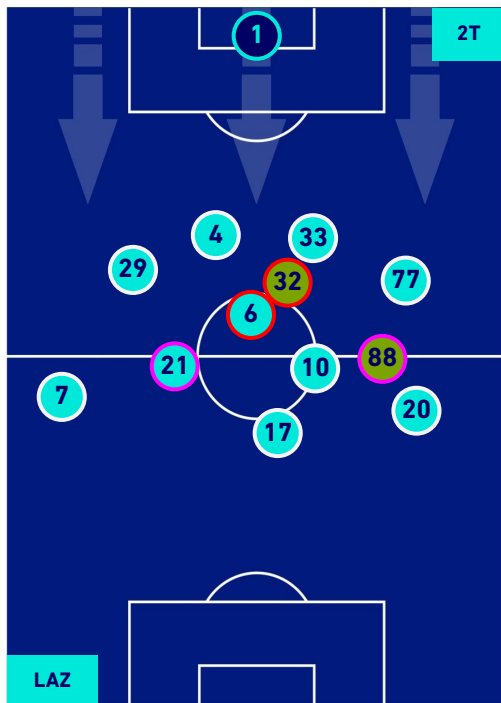

POSIZIONI MEDIE

Legenda:

- 1^ Sostituzione
- Giocatore Entrato
- Giocatore Uscito
-
- 2^ Sostituzione
- Giocatore Entrato
- Giocatore Uscito
- Giocatore Entrato in sostituzione di
- Giocatore Uscito
- 3^ Sostituzione
- Giocatore Entrato
- Giocatore Uscito
- Giocatore Entrato in sostituzione di
- Giocatore Uscito
- 4^ Sostituzione
- Giocatore Entrato
- Giocatore Uscito
- Giocatore Entrato in sostituzione di
- Giocatore Uscito
- 5^ Sostituzione
- Giocatore Entrato
- Giocatore Uscito
- Giocatore Entrato in sostituzione di
- Giocatore Uscito

LAZIO

2-1

SASSUOLO

POSIZIONI MEDIE POSSESSO PALLA [proprio]

Legenda:

- | | | |
|-----------------|--------------------------------------|------------------|
| 1^ Sostituzione | Giocatore Entrato | Giocatore Uscito |
| 2^ Sostituzione | Giocatore Entrato | Giocatore Uscito |
| 3^ Sostituzione | Giocatore Entrato | Giocatore Uscito |
| 4^ Sostituzione | Giocatore Entrato | Giocatore Uscito |
| 5^ Sostituzione | Giocatore Entrato | Giocatore Uscito |
| | Giocatore Entrato in sostituzione di | Giocatore Uscito |
| | Giocatore Entrato in sostituzione di | Giocatore Uscito |
| | Giocatore Entrato in sostituzione di | Giocatore Uscito |
| | Giocatore Entrato in sostituzione di | Giocatore Uscito |
| | Giocatore Entrato in sostituzione di | Giocatore Uscito |