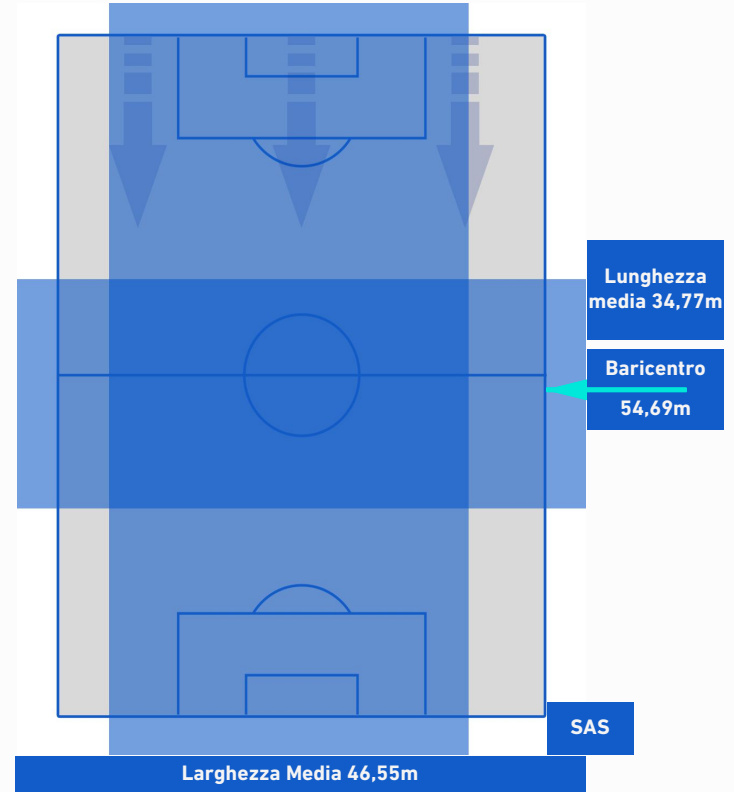

LAZIO

2-1

SASSUOLO

POSIZIONI MEDIE POSSESSO PALLA [avversario]

Legenda:

- | | | |
|-----------------|--------------------------------------|------------------|
| 1^ Sostituzione | Giocatore Entrato | Giocatore Uscito |
| 2^ Sostituzione | Giocatore Entrato | Giocatore Uscito |
| 3^ Sostituzione | Giocatore Entrato | Giocatore Uscito |
| 4^ Sostituzione | Giocatore Entrato | Giocatore Uscito |
| 5^ Sostituzione | Giocatore Entrato | Giocatore Uscito |
| | Giocatore Entrato in sostituzione di | Giocatore Uscito |
| | Giocatore Entrato in sostituzione di | Giocatore Uscito |
| | Giocatore Entrato in sostituzione di | Giocatore Uscito |
| | Giocatore Entrato in sostituzione di | Giocatore Uscito |
| | Giocatore Entrato in sostituzione di | Giocatore Uscito |

LAZIO

2-1

SASSUOLO

BARICENTRO 1° TEMPO

BARICENTRO 2° TEMPO

LAZIO

2-1

SASSUOLO

BARICENTRO POSSESSO PROPRIO

BARICENTRO POSSESSO AVVERSAIO

LAZIO

2-1

SASSUOLO

BILANCIAMENTO OFFENSIVO

35	Azioni di attacco	21
14	Tiri totali	20
13	Occasioni da gol	13

ZONE DI TIRO