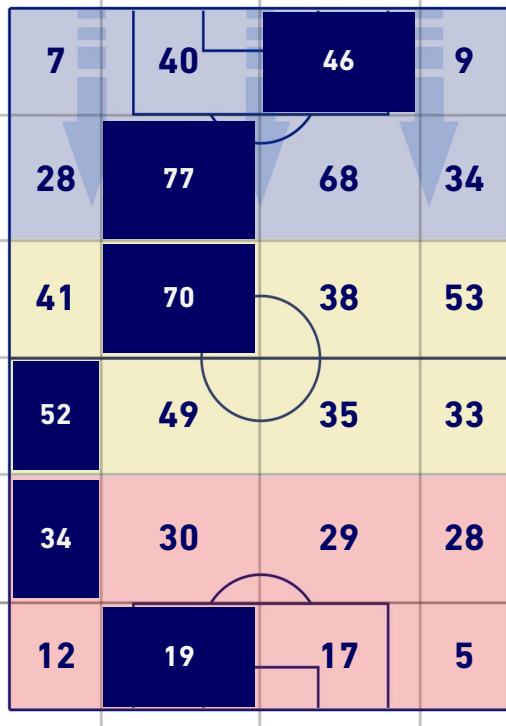

LAZIO

2-1

SASSUOLO

BARICENTRO 1° TEMPO

BARICENTRO 2° TEMPO

LAZIO

2-1

SASSUOLO

BARICENTRO POSSESSO PROPRIO

BARICENTRO POSSESSO AVVERSAIO

LAZIO

2-1

SASSUOLO

BILANCIAMENTO OFFENSIVO

35	Azioni di attacco	21
14	Tiri totali	20
13	Occasioni da gol	13

ZONE DI TIRO

2	Gol	1
5	In porta	5
6	Fuori Porta	8
3	Respinto	7

TOCCHI PALLA

854	Palloni giocati totali	760
309	DIFESA	268
371	CENTROCAMPO	327
174	ATTACCO	165

36	Tocchi area avversaria	21	
C. IMMOBILE	9	6	G. SCAMACCA
M. ZACCAGNI	8	4	H. TRAORE
FELIPE ANDERSON	6	3	D. FRATTESI