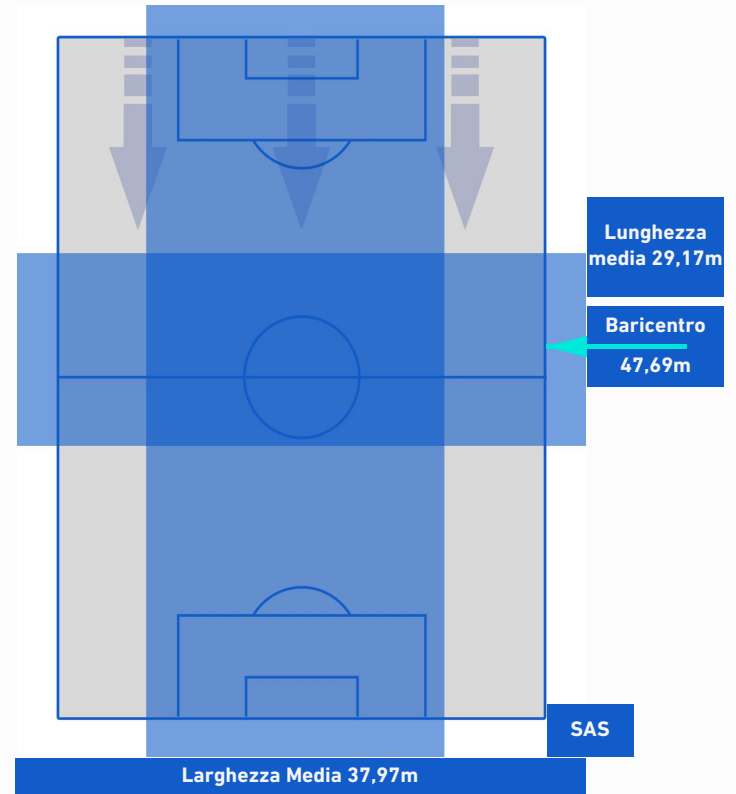

LAZIO

2-1

SASSUOLO

BARICENTRO 1° TEMPO