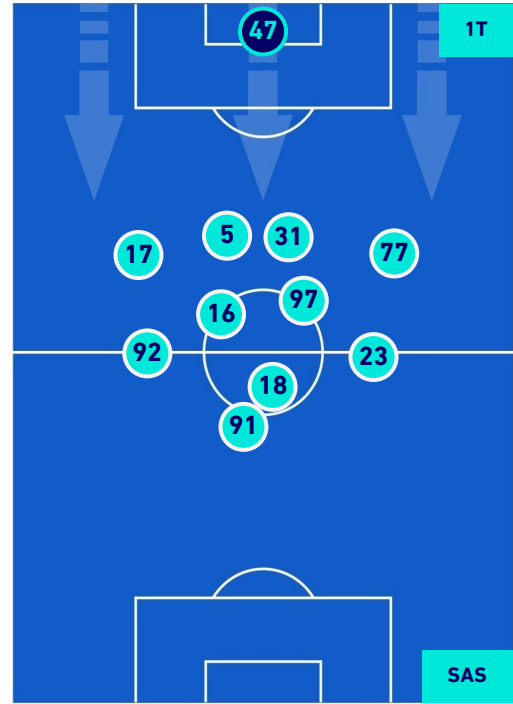

LAZIO

2-1

SASSUOLO

POSIZIONI MEDIE POSSESSO PALLA [proprio]

Legenda:

- | | | |
|-----------------|--------------------------------------|------------------|
| 1^ Sostituzione | Giocatore Entrato | Giocatore Uscito |
| 2^ Sostituzione | Giocatore Entrato | Giocatore Uscito |
| 3^ Sostituzione | Giocatore Entrato | Giocatore Uscito |
| 4^ Sostituzione | Giocatore Entrato | Giocatore Uscito |
| 5^ Sostituzione | Giocatore Entrato | Giocatore Uscito |
| | Giocatore Entrato in sostituzione di | Giocatore Uscito |
| | Giocatore Entrato in sostituzione di | Giocatore Uscito |
| | Giocatore Entrato in sostituzione di | Giocatore Uscito |
| | Giocatore Entrato in sostituzione di | Giocatore Uscito |
| | Giocatore Entrato in sostituzione di | Giocatore Uscito |

LAZIO

2-1

SASSUOLO

POSIZIONI MEDIE POSSESSO PALLA [avversario]

Legenda:

- | | | |
|-----------------|--------------------------------------|------------------|
| 1^ Sostituzione | Giocatore Entrato | Giocatore Uscito |
| 2^ Sostituzione | Giocatore Entrato | Giocatore Uscito |
| 3^ Sostituzione | Giocatore Entrato | Giocatore Uscito |
| 4^ Sostituzione | Giocatore Entrato | Giocatore Uscito |
| 5^ Sostituzione | Giocatore Entrato | Giocatore Uscito |
| | Giocatore Entrato in sostituzione di | Giocatore Uscito |
| | Giocatore Entrato in sostituzione di | Giocatore Uscito |
| | Giocatore Entrato in sostituzione di | Giocatore Uscito |
| | Giocatore Entrato in sostituzione di | Giocatore Uscito |
| | Giocatore Entrato in sostituzione di | Giocatore Uscito |