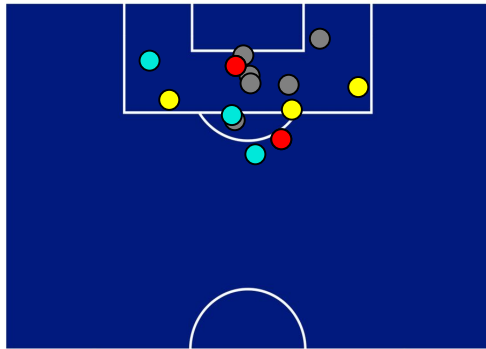

LAZIO

2-1

SASSUOLO

BARICENTRO 1° TEMPO

BARICENTRO 2° TEMPO

LAZIO

2-1

SASSUOLO

BARICENTRO POSSESSO PROPRIO

BARICENTRO POSSESSO AVVERSAIO

LAZIO

2-1

SASSUOLO

BILANCIAMENTO OFFENSIVO

35	Azioni di attacco	21
14	Tiri totali	20
13	Occasioni da gol	13

ZONE DI TIRO

2	Gol	1
5	In porta	5
6	Fuori Porta	8
3	Respinto	7

TOCCHI PALLA

854	Palloni giocati totali	760
309	DIFESA	268
371	CENTROCAMPO	327
174	ATTACCO	165

36	Tocchi area avversaria	21	
C. IMMOBILE	9	6	G. SCAMACCA
M. ZACCAGNI	8	4	H. TRAORE
FELIPE ANDERSON	6	3	D. FRATTESI