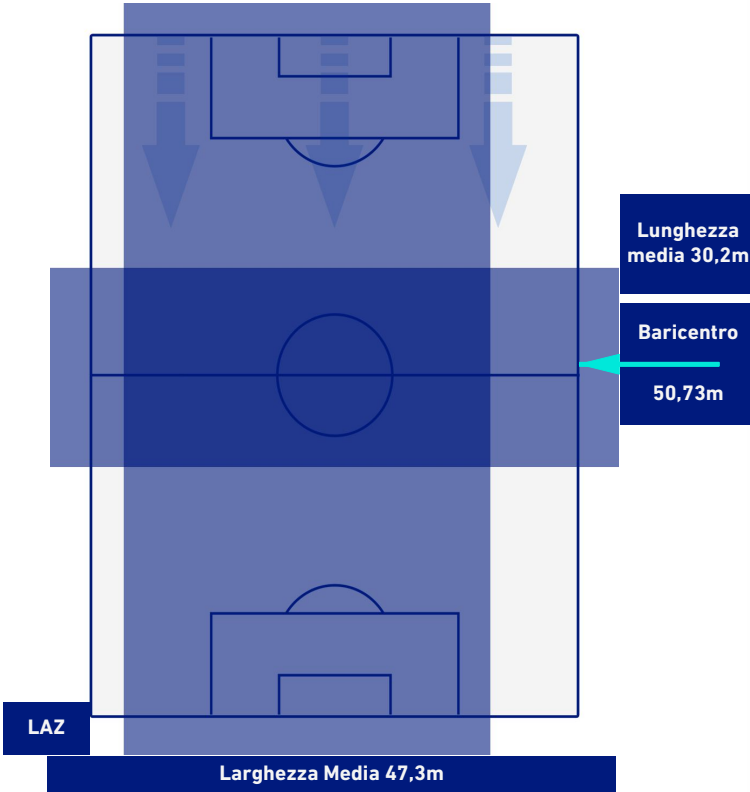

LAZIO

2-1

SASSUOLO

POSIZIONI MEDIE POSSESSO PALLA [avversario]

Legenda:

- | | | |
|-----------------|--------------------------------------|------------------|
| 1^ Sostituzione | Giocatore Entrato | Giocatore Uscito |
| 2^ Sostituzione | Giocatore Entrato | Giocatore Uscito |
| 3^ Sostituzione | Giocatore Entrato | Giocatore Uscito |
| 4^ Sostituzione | Giocatore Entrato | Giocatore Uscito |
| 5^ Sostituzione | Giocatore Entrato | Giocatore Uscito |
| | Giocatore Entrato in sostituzione di | Giocatore Uscito |
| | Giocatore Entrato in sostituzione di | Giocatore Uscito |
| | Giocatore Entrato in sostituzione di | Giocatore Uscito |
| | Giocatore Entrato in sostituzione di | Giocatore Uscito |
| | Giocatore Entrato in sostituzione di | Giocatore Uscito |

LAZIO

2-1

SASSUOLO

BARICENTRO 1° TEMPO

BARICENTRO 2° TEMPO

LAZIO

2-1

SASSUOLO

BARICENTRO POSSESSO PROPRIO

BARICENTRO POSSESSO AVVERSAIO

LAZIO

2-1

SASSUOLO

BILANCIAMENTO OFFENSIVO

35	Azioni di attacco	21
14	Tiri totali	20
13	Occasioni da gol	13

ZONE DI TIRO