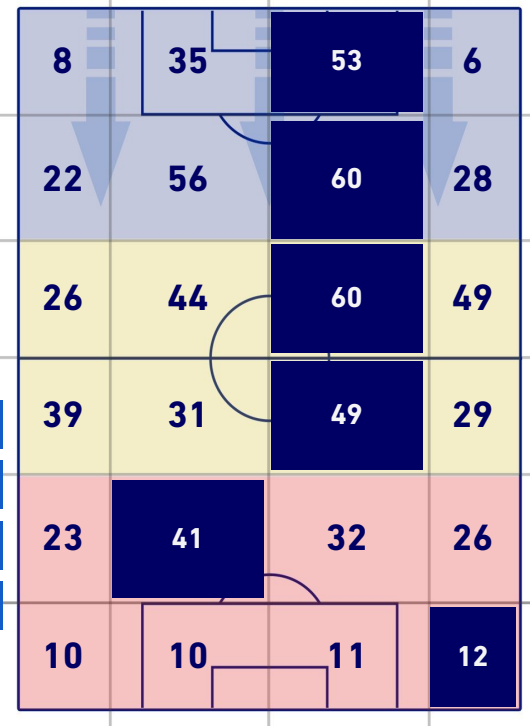

BARICENTRO POSSESSO PROPRIO

BARICENTRO POSSESSO AVVERSAIO

LAZIO

2-1

SASSUOLO

BILANCIAMENTO OFFENSIVO

35	Azioni di attacco	21
14	Tiri totali	20
13	Occasioni da gol	13

ZONE DI TIRO

2	Gol	1
5	In porta	5
6	Fuori Porta	8
3	Respinto	7

TOCCHI PALLA

854	Palloni giocati totali	760
309	DIFESA	268
371	CENTROCAMPO	327
174	ATTACCO	165

36	Tocchi area avversaria	21	
C. IMMOBILE	9	6	G. SCAMACCA
M. ZACCAGNI	8	4	H. TRAORE
FELIPE ANDERSON	6	3	D. FRATTESI

LAZIO

2-1

SASSUOLO

GIOCATORI CHIAVE

SERGEJ MILINKOVIC-SAVIC 21

Ruolo:	Centrocampista
Presenze in Serie A:	224
Gol in Serie A:	46
Data Nascita:	27/02/1995
Nazionalità:	SRB

Jog 26% - Run 66% - Sprint 8% Km 11.323