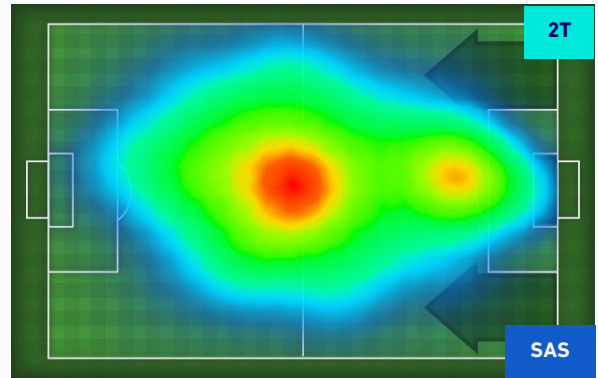

Roma 02/04/2022 STADIO OLIMPICO - 18:00

LAZIO

2-1

SASSUOLO

HEATMAP

LAZIO

2-1

SASSUOLO

POSIZIONI MEDIE

Legenda:

- 1^ Sostituzione
- Giocatore Entrato
- Giocatore Uscito
-
- 2^ Sostituzione
- Giocatore Entrato
- Giocatore Uscito
- Giocatore Entrato in sostituzione di
- Giocatore Uscito
- 3^ Sostituzione
- Giocatore Entrato
- Giocatore Uscito
- Giocatore Entrato in sostituzione di
- Giocatore Uscito
- 4^ Sostituzione
- Giocatore Entrato
- Giocatore Uscito
- Giocatore Entrato in sostituzione di
- Giocatore Uscito
- 5^ Sostituzione
- Giocatore Entrato
- Giocatore Uscito
- Giocatore Entrato in sostituzione di
- Giocatore Uscito