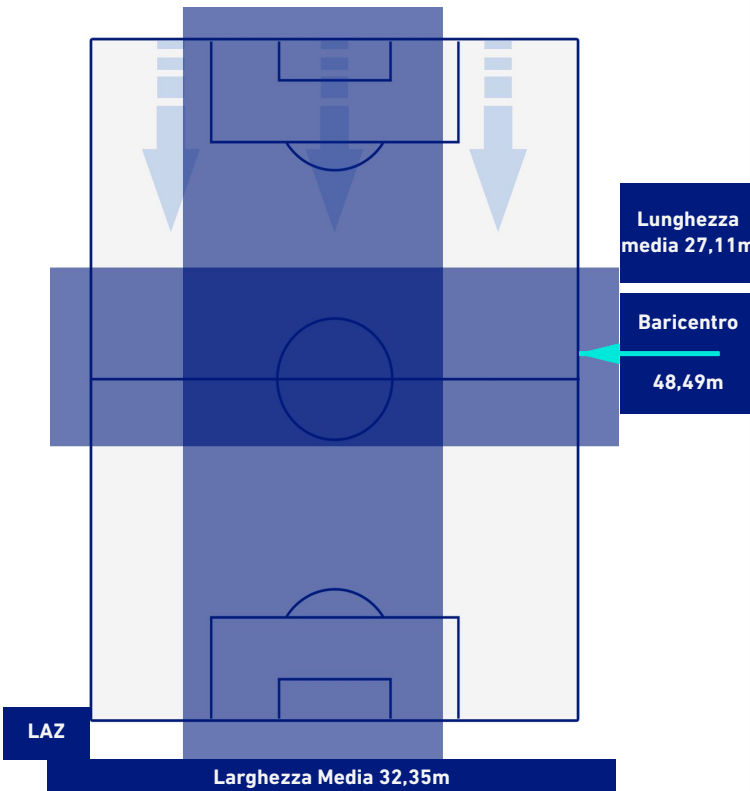

LAZIO

2-1

SASSUOLO

BARICENTRO 1° TEMPO

BARICENTRO 2° TEMPO

LAZIO

2-1

SASSUOLO

BARICENTRO POSSESSO PROPRIO

BARICENTRO POSSESSO AVVERSAIO

LAZIO

2-1

SASSUOLO

BILANCIAMENTO OFFENSIVO

35	Azioni di attacco	21
14	Tiri totali	20
13	Occasioni da gol	13

ZONE DI TIRO