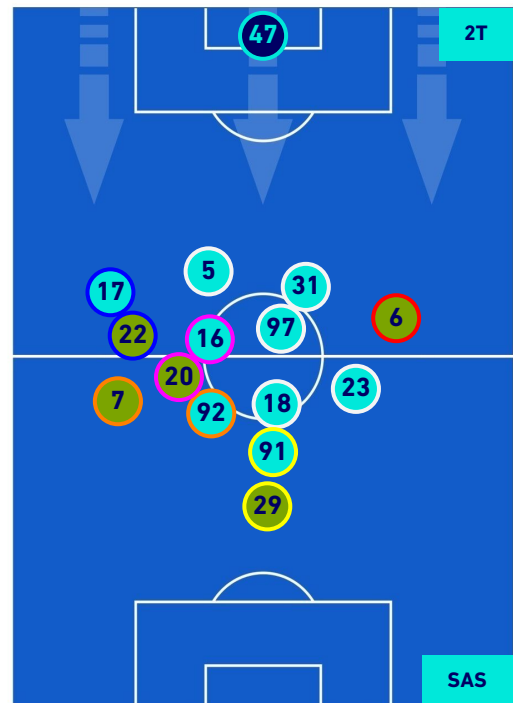

Roma 02/04/2022 STADIO OLIMPICO - 18:00

LAZIO

2-1

SASSUOLO

HEATMAP

LAZIO

2-1

SASSUOLO

POSIZIONI MEDIE

Legenda:

- 1^ Sostituzione
- Giocatore Entrato
- Giocatore Uscito
-
- 2^ Sostituzione
- Giocatore Entrato
- Giocatore Uscito
- Giocatore Entrato in sostituzione di
- Giocatore Uscito
- 3^ Sostituzione
- Giocatore Entrato
- Giocatore Uscito
- Giocatore Entrato in sostituzione di
- Giocatore Uscito
- 4^ Sostituzione
- Giocatore Entrato
- Giocatore Uscito
- Giocatore Entrato in sostituzione di
- Giocatore Uscito
- 5^ Sostituzione
- Giocatore Entrato
- Giocatore Uscito
- Giocatore Entrato in sostituzione di
- Giocatore Uscito