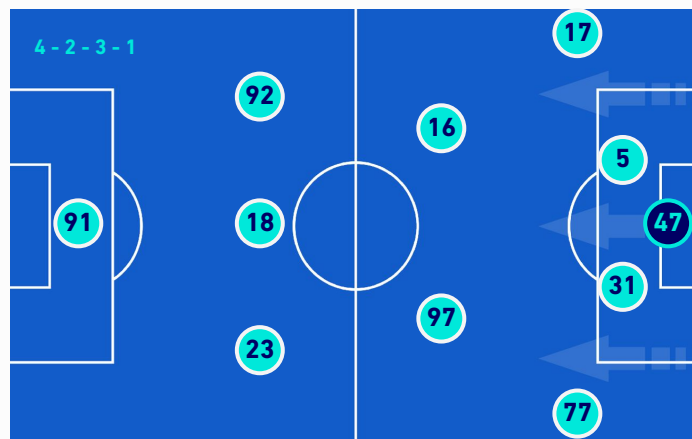

A disposizione		
	SAMUELE VITALE	30
	GIANLUCA PEGOLO	56
	FRANCESCO MAGNANELLI	4
	ROGERIO	6
	BRIAN ODDEI	7
	RICCARDO CIERVO	11
	FEDERICO PELUSO	13
	ABDOU HARROUI	20
	VLAD CHIRICHES	21
	JEREMY TOLJAN	22
	LUIGI SAMELE	29
	RUAN TRESSOLDI	44

Allenatore: **ALESSIO DIONISI**

Quarto Uomo: **MANUEL VOLPI**
V.A.R.: **DANIELE ORSATO**
A.V.A.R.: **GIORGIO PERETTI**