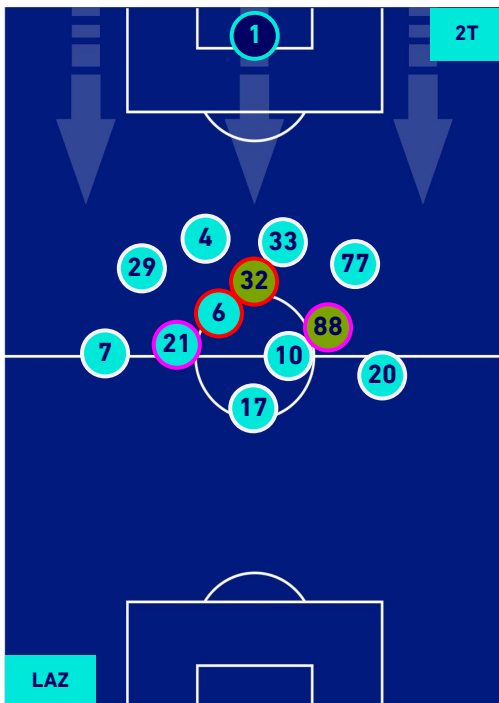

Roma 02/04/2022 STADIO OLIMPICO - 18:00

LAZIO

2-1

SASSUOLO

HEATMAP

LAZIO

2-1

SASSUOLO

POSIZIONI MEDIE

Legenda:

- 1^ Sostituzione
- Giocatore Entrato
- Giocatore Uscito
-
- 2^ Sostituzione
- Giocatore Entrato
- Giocatore Uscito
- Giocatore Entrato in sostituzione di
- Giocatore Uscito
- 3^ Sostituzione
- Giocatore Entrato
- Giocatore Uscito
- Giocatore Entrato in sostituzione di
- Giocatore Uscito
- 4^ Sostituzione
- Giocatore Entrato
- Giocatore Uscito
- Giocatore Entrato in sostituzione di
- Giocatore Uscito
- 5^ Sostituzione
- Giocatore Entrato
- Giocatore Uscito
- Giocatore Entrato in sostituzione di
- Giocatore Uscito