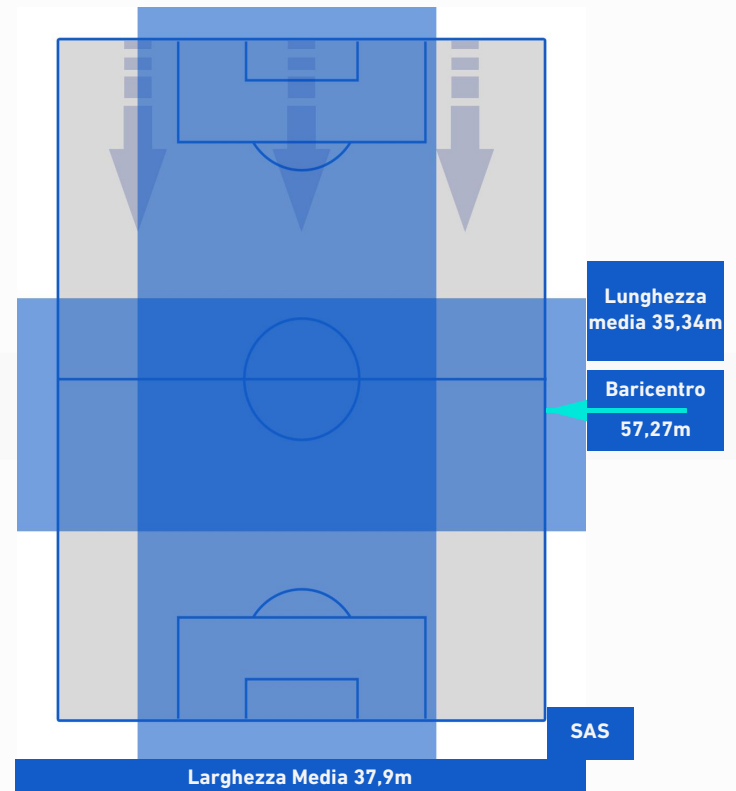

LAZIO

2-1

SASSUOLO

BARICENTRO 1° TEMPO

BARICENTRO 2° TEMPO

LAZIO

2-1

SASSUOLO