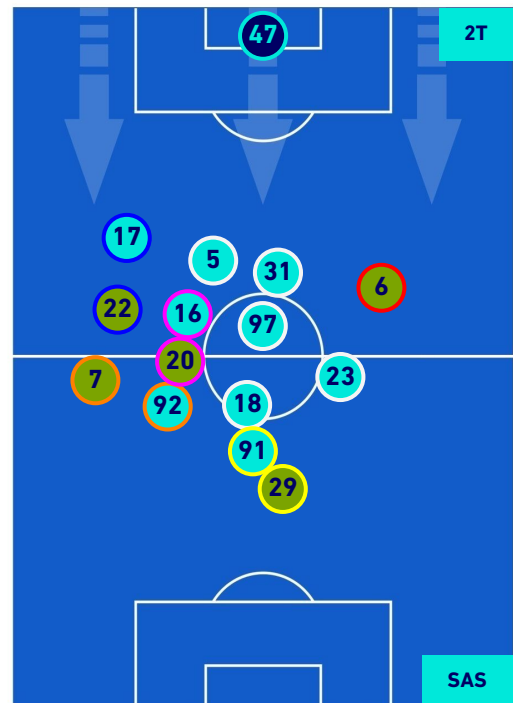

LAZIO

2-1

SASSUOLO

POSIZIONI MEDIE POSSESSO PALLA [proprio]

Legenda:

- | | | |
|-----------------|--------------------------------------|------------------|
| 1^ Sostituzione | Giocatore Entrato | Giocatore Uscito |
| 2^ Sostituzione | Giocatore Entrato | Giocatore Uscito |
| 3^ Sostituzione | Giocatore Entrato | Giocatore Uscito |
| 4^ Sostituzione | Giocatore Entrato | Giocatore Uscito |
| 5^ Sostituzione | Giocatore Entrato | Giocatore Uscito |
| | Giocatore Entrato in sostituzione di | Giocatore Uscito |
| | Giocatore Entrato in sostituzione di | Giocatore Uscito |
| | Giocatore Entrato in sostituzione di | Giocatore Uscito |
| | Giocatore Entrato in sostituzione di | Giocatore Uscito |
| | Giocatore Entrato in sostituzione di | Giocatore Uscito |

LAZIO

2-1

SASSUOLO

POSIZIONI MEDIE POSSESSO PALLA [avversario]

Legenda:

- | | | |
|-----------------|--------------------------------------|------------------|
| 1^ Sostituzione | Giocatore Entrato | Giocatore Uscito |
| 2^ Sostituzione | Giocatore Entrato | Giocatore Uscito |
| 3^ Sostituzione | Giocatore Entrato | Giocatore Uscito |
| 4^ Sostituzione | Giocatore Entrato | Giocatore Uscito |
| 5^ Sostituzione | Giocatore Entrato | Giocatore Uscito |
| | Giocatore Entrato in sostituzione di | Giocatore Uscito |
| | Giocatore Entrato in sostituzione di | Giocatore Uscito |
| | Giocatore Entrato in sostituzione di | Giocatore Uscito |
| | Giocatore Entrato in sostituzione di | Giocatore Uscito |
| | Giocatore Entrato in sostituzione di | Giocatore Uscito |