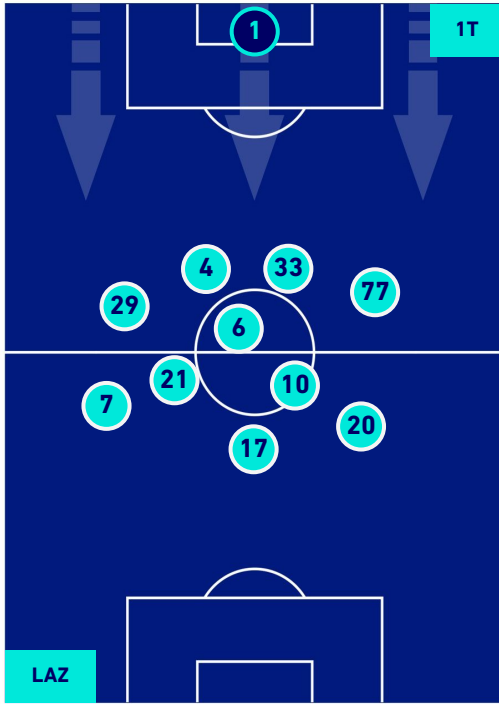

Roma 02/04/2022 STADIO OLIMPICO - 18:00

LAZIO

2-1

SASSUOLO

HEATMAP

LAZIO

2-1

SASSUOLO

POSIZIONI MEDIE

Legenda:

- 1^ Sostituzione
- Giocatore Entrato
- Giocatore Uscito
-
- 2^ Sostituzione
- Giocatore Entrato
- Giocatore Uscito
- Giocatore Entrato in sostituzione di
- Giocatore Uscito
- 3^ Sostituzione
- Giocatore Entrato
- Giocatore Uscito
- Giocatore Entrato in sostituzione di
- Giocatore Uscito
- 4^ Sostituzione
- Giocatore Entrato
- Giocatore Uscito
- Giocatore Entrato in sostituzione di
- Giocatore Uscito
- 5^ Sostituzione
- Giocatore Entrato
- Giocatore Uscito
- Giocatore Entrato in sostituzione di
- Giocatore Uscito