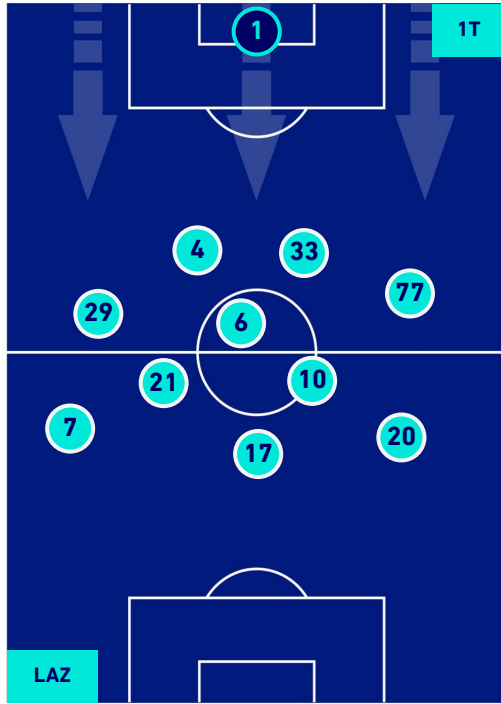

POSIZIONI MEDIE

Legenda:

- 1^ Sostituzione
- Giocatore Entrato
- Giocatore Uscito
-
- 2^ Sostituzione
- Giocatore Entrato
- Giocatore Uscito
- Giocatore Entrato in sostituzione di
- Giocatore Uscito
- 3^ Sostituzione
- Giocatore Entrato
- Giocatore Uscito
- Giocatore Entrato in sostituzione di
- Giocatore Uscito
- 4^ Sostituzione
- Giocatore Entrato
- Giocatore Uscito
- Giocatore Entrato in sostituzione di
- Giocatore Uscito
- 5^ Sostituzione
- Giocatore Entrato
- Giocatore Uscito
- Giocatore Entrato in sostituzione di
- Giocatore Uscito

LAZIO

2-1

SASSUOLO

POSIZIONI MEDIE POSSESSO PALLA [proprio]

Legenda:

- | | | |
|-----------------|--------------------------------------|------------------|
| 1^ Sostituzione | Giocatore Entrato | Giocatore Uscito |
| 2^ Sostituzione | Giocatore Entrato | Giocatore Uscito |
| 3^ Sostituzione | Giocatore Entrato | Giocatore Uscito |
| 4^ Sostituzione | Giocatore Entrato | Giocatore Uscito |
| 5^ Sostituzione | Giocatore Entrato | Giocatore Uscito |
| | Giocatore Entrato in sostituzione di | Giocatore Uscito |
| | Giocatore Entrato in sostituzione di | Giocatore Uscito |
| | Giocatore Entrato in sostituzione di | Giocatore Uscito |
| | Giocatore Entrato in sostituzione di | Giocatore Uscito |
| | Giocatore Entrato in sostituzione di | Giocatore Uscito |