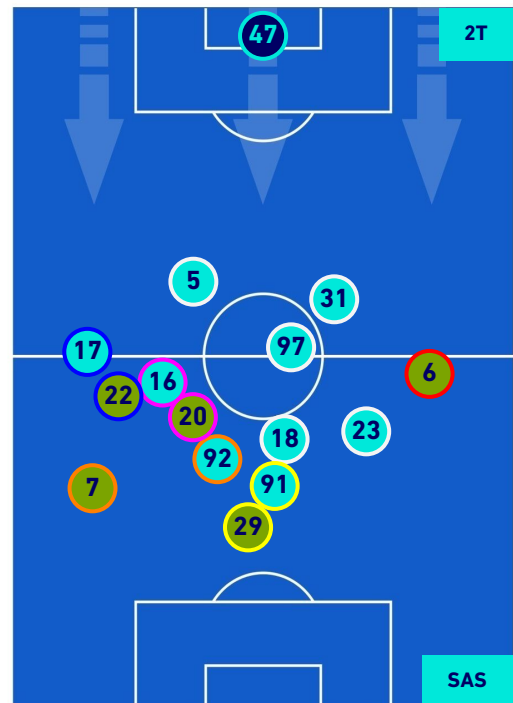

POSIZIONI MEDIE

Legenda:

- 1^ Sostituzione
- Giocatore Entrato
- Giocatore Uscito
-
- 2^ Sostituzione
- Giocatore Entrato
- Giocatore Uscito
- Giocatore Entrato in sostituzione di
- Giocatore Uscito
- 3^ Sostituzione
- Giocatore Entrato
- Giocatore Uscito
- Giocatore Entrato in sostituzione di
- Giocatore Uscito
- 4^ Sostituzione
- Giocatore Entrato
- Giocatore Uscito
- Giocatore Entrato in sostituzione di
- Giocatore Uscito
- 5^ Sostituzione
- Giocatore Entrato
- Giocatore Uscito
- Giocatore Entrato in sostituzione di
- Giocatore Uscito

LAZIO

2-1

SASSUOLO

POSIZIONI MEDIE POSSESSO PALLA [proprio]

Legenda:

- | | | |
|-----------------|--------------------------------------|------------------|
| 1^ Sostituzione | Giocatore Entrato | Giocatore Uscito |
| 2^ Sostituzione | Giocatore Entrato | Giocatore Uscito |
| 3^ Sostituzione | Giocatore Entrato | Giocatore Uscito |
| 4^ Sostituzione | Giocatore Entrato | Giocatore Uscito |
| 5^ Sostituzione | Giocatore Entrato | Giocatore Uscito |
| | Giocatore Entrato in sostituzione di | Giocatore Uscito |
| | Giocatore Entrato in sostituzione di | Giocatore Uscito |
| | Giocatore Entrato in sostituzione di | Giocatore Uscito |
| | Giocatore Entrato in sostituzione di | Giocatore Uscito |
| | Giocatore Entrato in sostituzione di | Giocatore Uscito |