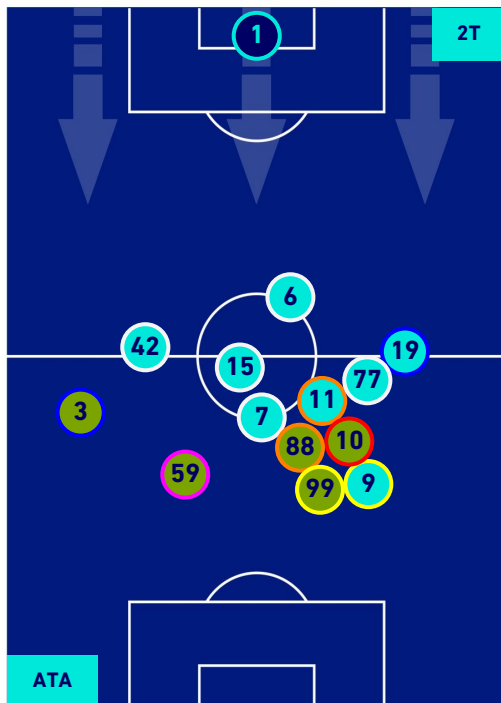

ATALANTA

1-3

NAPOLI

HEATMAP

ATALANTA

1-3

NAPOLI

POSIZIONI MEDIE

Legenda:

- | | | |
|-----------------|--------------------------------------|------------------|
| 1^ Sostituzione | Giocatore Entrato | Giocatore Uscito |
| 2^ Sostituzione | Giocatore Entrato | Giocatore Uscito |
| 3^ Sostituzione | Giocatore Entrato | Giocatore Uscito |
| 4^ Sostituzione | Giocatore Entrato | Giocatore Uscito |
| 5^ Sostituzione | Giocatore Entrato | Giocatore Uscito |
| | Giocatore Entrato in sostituzione di | Giocatore Uscito |
| | Giocatore Entrato in sostituzione di | Giocatore Uscito |
| | Giocatore Entrato in sostituzione di | Giocatore Uscito |
| | Giocatore Entrato in sostituzione di | Giocatore Uscito |
| | Giocatore Entrato in sostituzione di | Giocatore Uscito |

ATALANTA

1-3

NAPOLI

POSIZIONI MEDIE POSSESSO PALLA [proprio]

Legenda:

- | | | | | |
|-----------------|-------------------|------------------|--------------------------------------|--|
| 1^ Sostituzione | Giocatore Entrato | Giocatore Uscito | Giocatore Entrato in sostituzione di | |
| 2^ Sostituzione | Giocatore Entrato | Giocatore Uscito | Giocatore Entrato in sostituzione di | |
| 3^ Sostituzione | Giocatore Entrato | Giocatore Uscito | Giocatore Entrato in sostituzione di | |
| 4^ Sostituzione | Giocatore Entrato | Giocatore Uscito | Giocatore Entrato in sostituzione di | |
| 5^ Sostituzione | Giocatore Entrato | Giocatore Uscito | Giocatore Entrato in sostituzione di | |