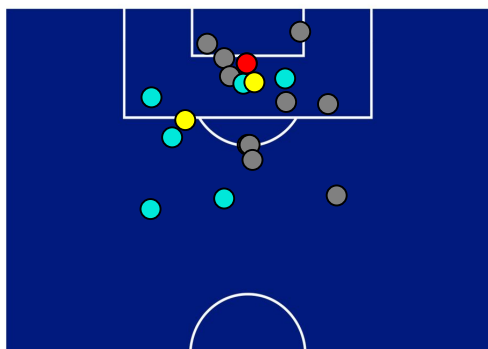

ATALANTA

1 - 3

NAPOLI

BARICENTRO 1° TEMPO

BARICENTRO 2° TEMPO

ATALANTA

1-3

NAPOLI

BARICENTRO POSSESSO PROPRIO

BARICENTRO POSSESSO AVVERSAIO

ATALANTA

1 - 3

NAPOLI

BILANCIAMENTO OFFENSIVO

42	Azioni di attacco	29
19	Tiri totali	6
13	Occasioni da gol	4

ZONE DI TIRO

1	Gol	3
3	In porta	5
10	Fuori Porta	1
6	Respinto	0

TOCCHI PALLA

872	Palloni giocati totali	737
174	DIFESA	355
383	CENTROCAMPO	298
315	ATTACCO	84

52	Tocchi area avversaria	12	
J. BOGA	6	3	K. KOULIBALY
A. MIRANCHUK	6	3	E. ELMAS
R. FREULER	5	2	L. INSIGNE