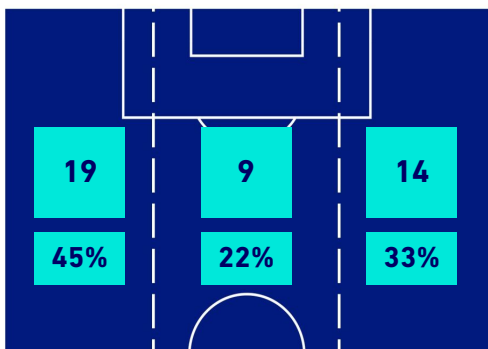

BARICENTRO POSSESSO PROPRIO

BARICENTRO POSSESSO AVVERSAIO

ATALANTA

1 - 3

NAPOLI

BILANCIAMENTO OFFENSIVO

42	Azioni di attacco	29
19	Tiri totali	6
13	Occasioni da gol	4

ZONE DI TIRO