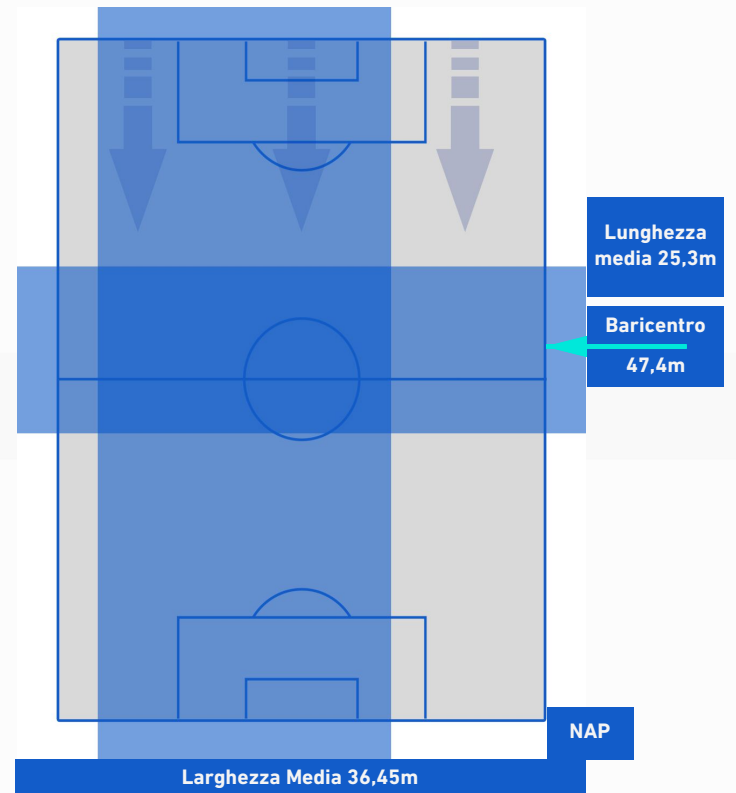

ATALANTA

1-3

NAPOLI

POSIZIONI MEDIE POSSESSO PALLA [avversario]

Legenda:

- | | | |
|-----------------|--------------------------------------|------------------|
| 1^ Sostituzione | Giocatore Entrato | Giocatore Uscito |
| 2^ Sostituzione | Giocatore Entrato | Giocatore Uscito |
| 3^ Sostituzione | Giocatore Entrato | Giocatore Uscito |
| 4^ Sostituzione | Giocatore Entrato | Giocatore Uscito |
| 5^ Sostituzione | Giocatore Entrato | Giocatore Uscito |
| | Giocatore Entrato in sostituzione di | Giocatore Uscito |
| | Giocatore Entrato in sostituzione di | Giocatore Uscito |
| | Giocatore Entrato in sostituzione di | Giocatore Uscito |
| | Giocatore Entrato in sostituzione di | Giocatore Uscito |
| | Giocatore Entrato in sostituzione di | Giocatore Uscito |

ATALANTA

1 - 3

NAPOLI

BARICENTRO 1° TEMPO

BARICENTRO 2° TEMPO

ATALANTA

1-3

NAPOLI