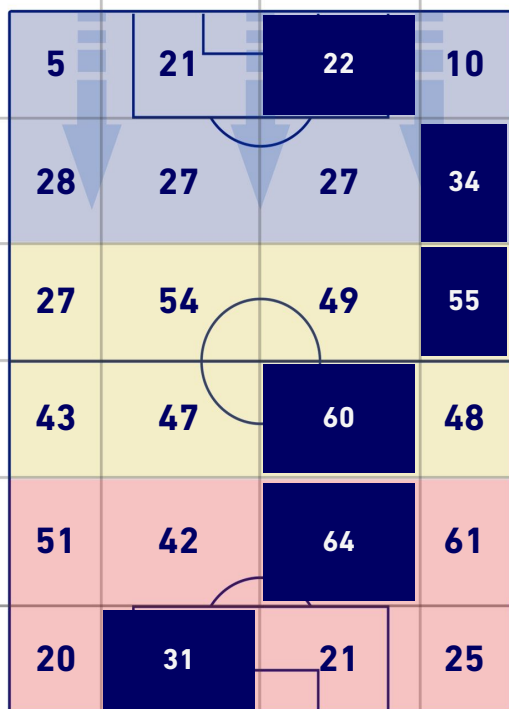

ATALANTA

1-3

NAPOLI

POSIZIONI MEDIE POSSESSO PALLA [avversario]

Legenda:

- | | | |
|-----------------|--------------------------------------|------------------|
| 1^ Sostituzione | Giocatore Entrato | Giocatore Uscito |
| 2^ Sostituzione | Giocatore Entrato | Giocatore Uscito |
| 3^ Sostituzione | Giocatore Entrato | Giocatore Uscito |
| 4^ Sostituzione | Giocatore Entrato | Giocatore Uscito |
| 5^ Sostituzione | Giocatore Entrato | Giocatore Uscito |
| | Giocatore Entrato in sostituzione di | Giocatore Uscito |
| | Giocatore Entrato in sostituzione di | Giocatore Uscito |
| | Giocatore Entrato in sostituzione di | Giocatore Uscito |
| | Giocatore Entrato in sostituzione di | Giocatore Uscito |
| | Giocatore Entrato in sostituzione di | Giocatore Uscito |

ATALANTA

1 - 3

NAPOLI

BARICENTRO 1° TEMPO

BARICENTRO 2° TEMPO

ATALANTA

1-3

NAPOLI

BARICENTRO POSSESSO PROPRIO

BARICENTRO POSSESSO AVVERSAIO

ATALANTA

1 - 3

NAPOLI

BILANCIAMENTO OFFENSIVO

42	Azioni di attacco	29
19	Tiri totali	6
13	Occasioni da gol	4

ZONE DI TIRO

1	Gol	3
3	In porta	5
10	Fuori Porta	1
6	Respinto	0

TOCCHI PALLA

872	Palloni giocati totali	737
174	DIFESA	355
383	CENTROCAMPO	298
315	ATTACCO	84

52	Tocchi area avversaria	12	
J. BOGA	6	3	K. KOULIBALY
A. MIRANCHUK	6	3	E. ELMAS
R. FREULER	5	2	L. INSIGNE