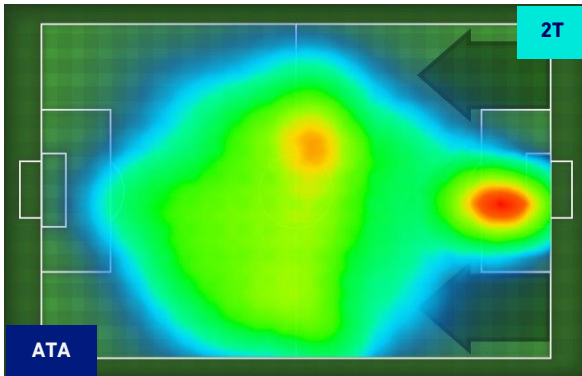

Jog-Run-Sprint (km 109.497)		
37.388	63.054	9.054

I dati fisici sono relativi alla rilevazione live e potranno differire da quelli certificati consegnati successivamente agli staff tecnici

Jog:	0-7 km/h	Run:	7.1-15 km/h	Sprint:	15.1+ km/h	Jog + Run + Sprint:	Distanza Totale Percorsa
TOP Sprinter:	Picco di velocità istantaneo, top 5 giocatori per squadra						

ATALANTA

1-3

NAPOLI

HEATMAP

ATALANTA

1-3

NAPOLI

POSIZIONI MEDIE

Legenda:

- | | | |
|-----------------|--------------------------------------|------------------|
| 1^ Sostituzione | Giocatore Entrato | Giocatore Uscito |
| 2^ Sostituzione | Giocatore Entrato | Giocatore Uscito |
| 3^ Sostituzione | Giocatore Entrato | Giocatore Uscito |
| 4^ Sostituzione | Giocatore Entrato | Giocatore Uscito |
| 5^ Sostituzione | Giocatore Entrato | Giocatore Uscito |
| | Giocatore Entrato in sostituzione di | Giocatore Uscito |
| | Giocatore Entrato in sostituzione di | Giocatore Uscito |
| | Giocatore Entrato in sostituzione di | Giocatore Uscito |
| | Giocatore Entrato in sostituzione di | Giocatore Uscito |
| | Giocatore Entrato in sostituzione di | Giocatore Uscito |