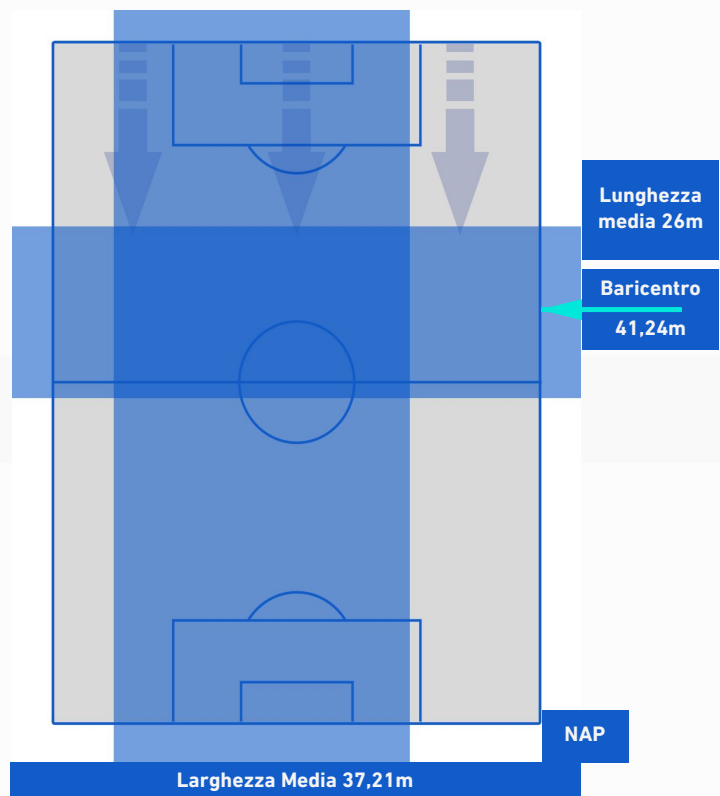

BARICENTRO POSSESSO AVVERSAIO