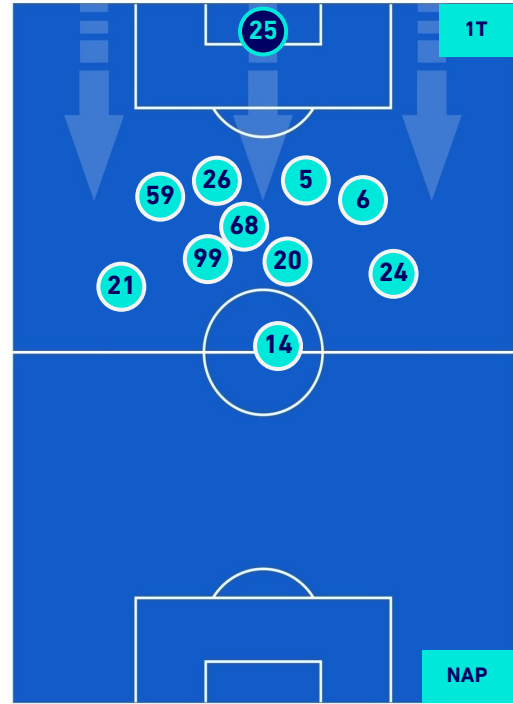

ATALANTA

1-3

NAPOLI

POSIZIONI MEDIE POSSESSO PALLA [avversario]

Legenda:

1^ Sostituzione	Giocatore Entrato	Giocatore Uscito
2^ Sostituzione	Giocatore Entrato	Giocatore Uscito
3^ Sostituzione	Giocatore Entrato	Giocatore Uscito
4^ Sostituzione	Giocatore Entrato	Giocatore Uscito
5^ Sostituzione	Giocatore Entrato	Giocatore Uscito
	Giocatore Entrato in sostituzione di	Giocatore Uscito
	Giocatore Entrato in sostituzione di	Giocatore Uscito
	Giocatore Entrato in sostituzione di	Giocatore Uscito
	Giocatore Entrato in sostituzione di	Giocatore Uscito
	Giocatore Entrato in sostituzione di	Giocatore Uscito