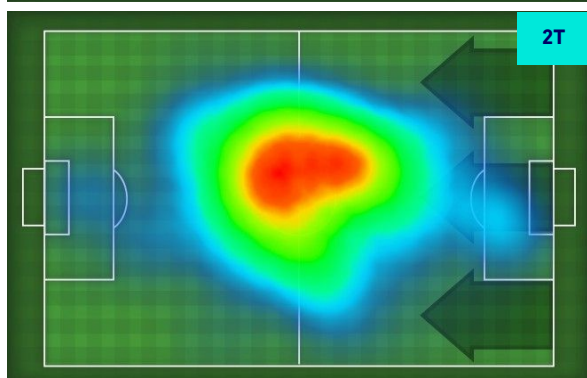

ATALANTA

1 - 3

NAPOLI

GIOCATORI CHIAVE

MARTEN DE ROON

15

Ruolo:	Centrocampista
Presenze in Serie A:	198
Gol in Serie A:	11
Data Nascita:	29/03/1991
Nazionalità:	NED

Jog 28% - Run 63% - Sprint 9% Km 11.61

3.268

7.322

1.018

Statistiche

Minuti giocati	98'
Gol	1
Tiri	3
Tiri in porta	1(1)
Palle giocate	82
Passaggi riusciti	59
Passaggi riusciti/tentati (%)	91%
Recuperi	11
Falli subiti	1

LORENZO INSIGNE

24

Ruolo:	Attaccante
Presenze in Serie A:	330
Gol in Serie A:	93
Data Nascita:	04/06/1991
Nazionalità:	ITA

Jog 31% - Run 60% - Sprint 9% Km 8.93

2.803

5.364

0.762

Statistiche

Minuti giocati	72'
Gol	1
Occasioni da gol	1
Tiri	1
Tiri in porta	1(1)
Assist	1
Palle giocate	43
Passaggi riusciti	18
Passaggi riusciti/tentati (%)	64%
Recuperi	7
Falli subiti	1

HeatMap