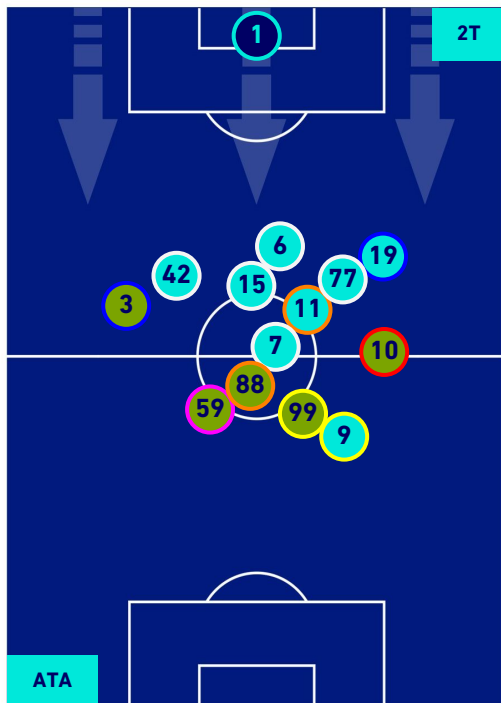

ATALANTA

1-3

NAPOLI

POSIZIONI MEDIE POSSESSO PALLA [proprio]

Legenda:

- | | | | | |
|-----------------|-------------------|------------------|--------------------------------------|--|
| 1^ Sostituzione | Giocatore Entrato | Giocatore Uscito | Giocatore Entrato in sostituzione di | |
| 2^ Sostituzione | Giocatore Entrato | Giocatore Uscito | Giocatore Entrato in sostituzione di | |
| 3^ Sostituzione | Giocatore Entrato | Giocatore Uscito | Giocatore Entrato in sostituzione di | |
| 4^ Sostituzione | Giocatore Entrato | Giocatore Uscito | Giocatore Entrato in sostituzione di | |
| 5^ Sostituzione | Giocatore Entrato | Giocatore Uscito | Giocatore Entrato in sostituzione di | |

ATALANTA

1-3

NAPOLI

POSIZIONI MEDIE POSSESSO PALLA [avversario]

Legenda:

- | | | |
|-----------------|--------------------------------------|------------------|
| 1^ Sostituzione | Giocatore Entrato | Giocatore Uscito |
| 2^ Sostituzione | Giocatore Entrato | Giocatore Uscito |
| 3^ Sostituzione | Giocatore Entrato | Giocatore Uscito |
| 4^ Sostituzione | Giocatore Entrato | Giocatore Uscito |
| 5^ Sostituzione | Giocatore Entrato | Giocatore Uscito |
| | Giocatore Entrato in sostituzione di | Giocatore Uscito |
| | Giocatore Entrato in sostituzione di | Giocatore Uscito |
| | Giocatore Entrato in sostituzione di | Giocatore Uscito |
| | Giocatore Entrato in sostituzione di | Giocatore Uscito |
| | Giocatore Entrato in sostituzione di | Giocatore Uscito |