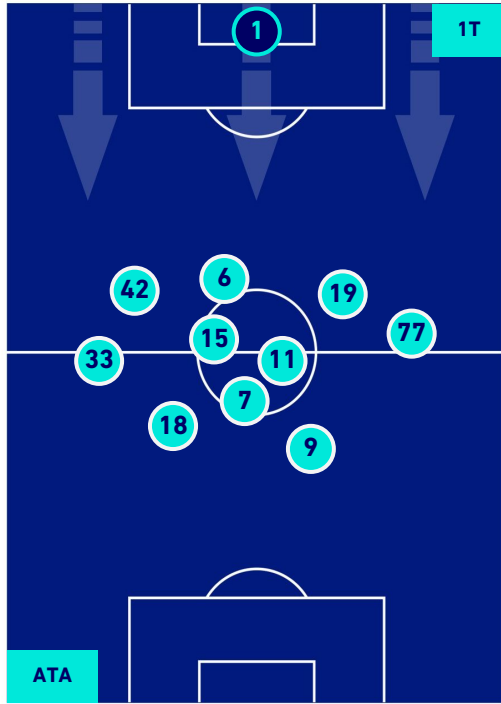

ATALANTA

1-3

NAPOLI

POSIZIONI MEDIE POSSESSO PALLA [proprio]

Legenda:

- | | | | | |
|-----------------|-------------------|------------------|--------------------------------------|--|
| 1^ Sostituzione | Giocatore Entrato | Giocatore Uscito | Giocatore Entrato in sostituzione di | |
| 2^ Sostituzione | Giocatore Entrato | Giocatore Uscito | Giocatore Entrato in sostituzione di | |
| 3^ Sostituzione | Giocatore Entrato | Giocatore Uscito | Giocatore Entrato in sostituzione di | |
| 4^ Sostituzione | Giocatore Entrato | Giocatore Uscito | Giocatore Entrato in sostituzione di | |
| 5^ Sostituzione | Giocatore Entrato | Giocatore Uscito | Giocatore Entrato in sostituzione di | |

ATALANTA

1-3

NAPOLI

POSIZIONI MEDIE POSSESSO PALLA [avversario]

Legenda:

- | | | |
|-----------------|--------------------------------------|------------------|
| 1^ Sostituzione | Giocatore Entrato | Giocatore Uscito |
| 2^ Sostituzione | Giocatore Entrato | Giocatore Uscito |
| 3^ Sostituzione | Giocatore Entrato | Giocatore Uscito |
| 4^ Sostituzione | Giocatore Entrato | Giocatore Uscito |
| 5^ Sostituzione | Giocatore Entrato | Giocatore Uscito |
| | Giocatore Entrato in sostituzione di | Giocatore Uscito |
| | Giocatore Entrato in sostituzione di | Giocatore Uscito |
| | Giocatore Entrato in sostituzione di | Giocatore Uscito |
| | Giocatore Entrato in sostituzione di | Giocatore Uscito |
| | Giocatore Entrato in sostituzione di | Giocatore Uscito |