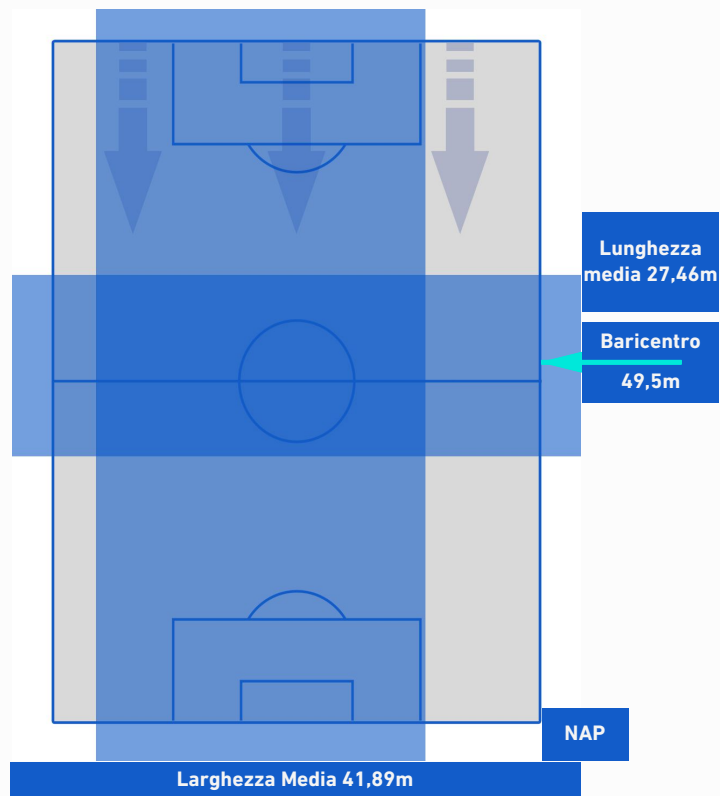

ATALANTA

1-3

NAPOLI

POSIZIONI MEDIE POSSESSO PALLA [avversario]

Legenda:

- | | | |
|-----------------|--------------------------------------|------------------|
| 1^ Sostituzione | Giocatore Entrato | Giocatore Uscito |
| 2^ Sostituzione | Giocatore Entrato | Giocatore Uscito |
| 3^ Sostituzione | Giocatore Entrato | Giocatore Uscito |
| 4^ Sostituzione | Giocatore Entrato | Giocatore Uscito |
| 5^ Sostituzione | Giocatore Entrato | Giocatore Uscito |
| | Giocatore Entrato in sostituzione di | Giocatore Uscito |
| | Giocatore Entrato in sostituzione di | Giocatore Uscito |
| | Giocatore Entrato in sostituzione di | Giocatore Uscito |
| | Giocatore Entrato in sostituzione di | Giocatore Uscito |
| | Giocatore Entrato in sostituzione di | Giocatore Uscito |

ATALANTA

1 - 3

NAPOLI

BARICENTRO 1° TEMPO

BARICENTRO 2° TEMPO

ATALANTA

1-3

NAPOLI

BARICENTRO POSSESSO PROPRIO

BARICENTRO POSSESSO AVVERSAIO

ATALANTA

1 - 3

NAPOLI

BILANCIAMENTO OFFENSIVO

42	Azioni di attacco	29
19	Tiri totali	6
13	Occasioni da gol	4

ZONE DI TIRO