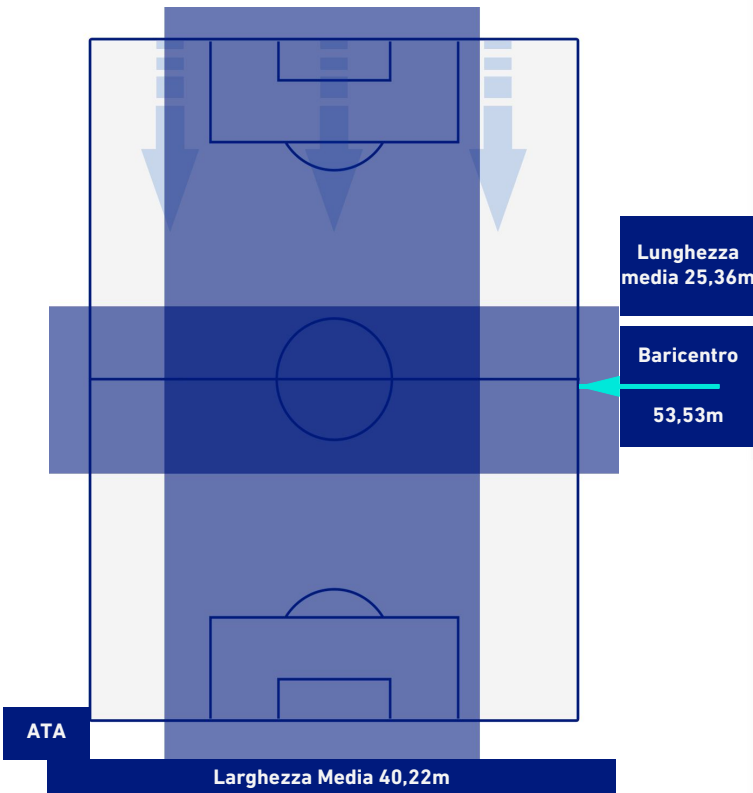

ATALANTA

1-3

NAPOLI

POSIZIONI MEDIE POSSESSO PALLA [avversario]

Legenda:

- | | | |
|-----------------|--------------------------------------|------------------|
| 1^ Sostituzione | Giocatore Entrato | Giocatore Uscito |
| 2^ Sostituzione | Giocatore Entrato | Giocatore Uscito |
| 3^ Sostituzione | Giocatore Entrato | Giocatore Uscito |
| 4^ Sostituzione | Giocatore Entrato | Giocatore Uscito |
| 5^ Sostituzione | Giocatore Entrato | Giocatore Uscito |
| | Giocatore Entrato in sostituzione di | Giocatore Uscito |
| | Giocatore Entrato in sostituzione di | Giocatore Uscito |
| | Giocatore Entrato in sostituzione di | Giocatore Uscito |
| | Giocatore Entrato in sostituzione di | Giocatore Uscito |
| | Giocatore Entrato in sostituzione di | Giocatore Uscito |

ATALANTA

1 - 3

NAPOLI

BARICENTRO 1° TEMPO

BARICENTRO 2° TEMPO

ATALANTA

1-3

NAPOLI