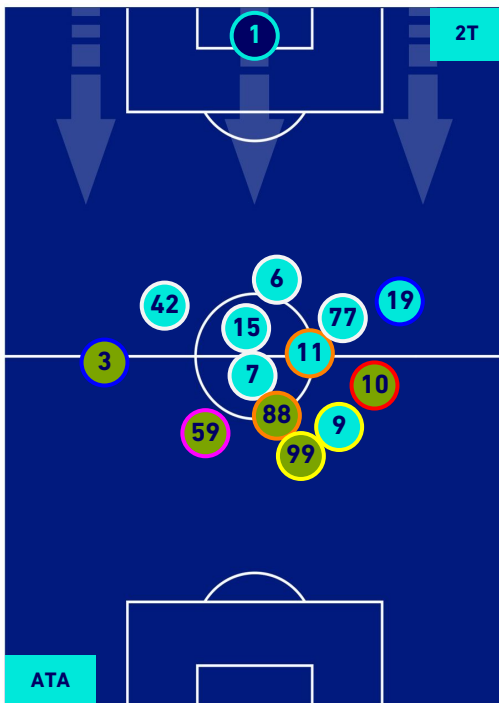

ATALANTA

1-3

NAPOLI

HEATMAP

ATALANTA

1-3

NAPOLI

POSIZIONI MEDIE

Legenda:

- | | | |
|-----------------|--------------------------------------|------------------|
| 1^ Sostituzione | Giocatore Entrato | Giocatore Uscito |
| 2^ Sostituzione | Giocatore Entrato | Giocatore Uscito |
| 3^ Sostituzione | Giocatore Entrato | Giocatore Uscito |
| 4^ Sostituzione | Giocatore Entrato | Giocatore Uscito |
| 5^ Sostituzione | Giocatore Entrato | Giocatore Uscito |
| | Giocatore Entrato in sostituzione di | Giocatore Uscito |
| | Giocatore Entrato in sostituzione di | Giocatore Uscito |
| | Giocatore Entrato in sostituzione di | Giocatore Uscito |
| | Giocatore Entrato in sostituzione di | Giocatore Uscito |
| | Giocatore Entrato in sostituzione di | Giocatore Uscito |