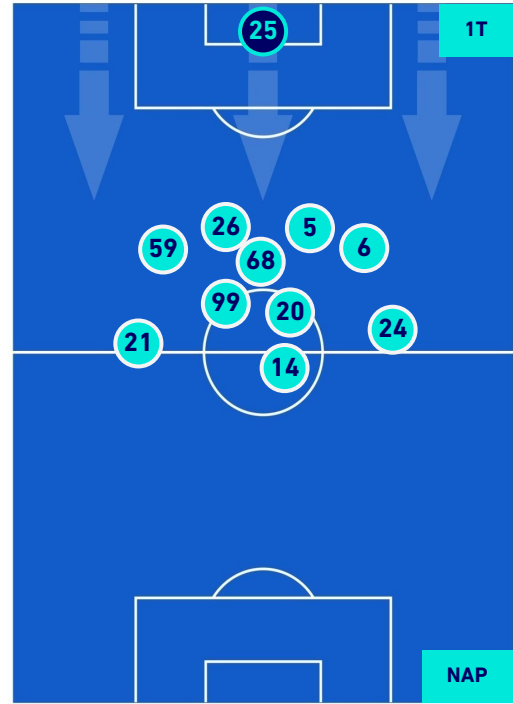

ATALANTA

1-3

NAPOLI

HEATMAP

ATALANTA

1-3

NAPOLI

POSIZIONI MEDIE

Legenda:

- | | | |
|-----------------|--------------------------------------|------------------|
| 1^ Sostituzione | Giocatore Entrato | Giocatore Uscito |
| 2^ Sostituzione | Giocatore Entrato | Giocatore Uscito |
| 3^ Sostituzione | Giocatore Entrato | Giocatore Uscito |
| 4^ Sostituzione | Giocatore Entrato | Giocatore Uscito |
| 5^ Sostituzione | Giocatore Entrato | Giocatore Uscito |
| | Giocatore Entrato in sostituzione di | Giocatore Uscito |
| | Giocatore Entrato in sostituzione di | Giocatore Uscito |
| | Giocatore Entrato in sostituzione di | Giocatore Uscito |
| | Giocatore Entrato in sostituzione di | Giocatore Uscito |
| | Giocatore Entrato in sostituzione di | Giocatore Uscito |