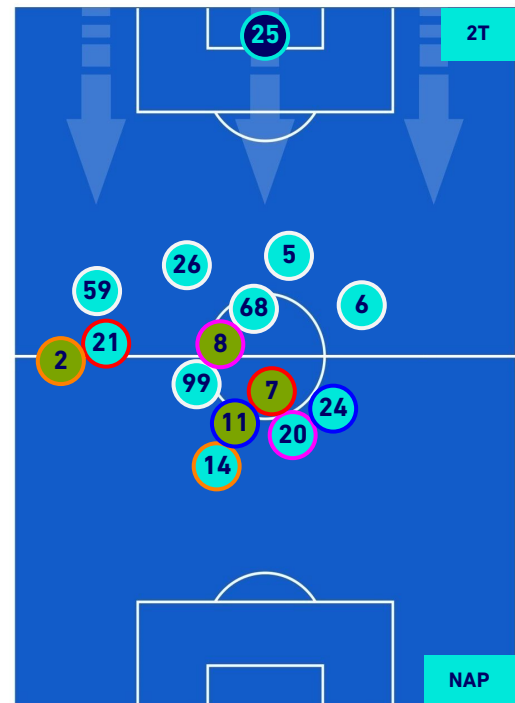

ATALANTA

1-3

NAPOLI

HEATMAP

ATALANTA

1-3

NAPOLI

POSIZIONI MEDIE

Legenda:

- | | | |
|-----------------|--------------------------------------|------------------|
| 1^ Sostituzione | Giocatore Entrato | Giocatore Uscito |
| 2^ Sostituzione | Giocatore Entrato | Giocatore Uscito |
| 3^ Sostituzione | Giocatore Entrato | Giocatore Uscito |
| 4^ Sostituzione | Giocatore Entrato | Giocatore Uscito |
| 5^ Sostituzione | Giocatore Entrato | Giocatore Uscito |
| | Giocatore Entrato in sostituzione di | Giocatore Uscito |
| | Giocatore Entrato in sostituzione di | Giocatore Uscito |
| | Giocatore Entrato in sostituzione di | Giocatore Uscito |
| | Giocatore Entrato in sostituzione di | Giocatore Uscito |
| | Giocatore Entrato in sostituzione di | Giocatore Uscito |

ATALANTA

1-3

NAPOLI

POSIZIONI MEDIE POSSESSO PALLA [proprio]

Legenda:

- | | | | | |
|-----------------|-------------------|------------------|--------------------------------------|--|
| 1^ Sostituzione | Giocatore Entrato | Giocatore Uscito | Giocatore Entrato in sostituzione di | |
| 2^ Sostituzione | Giocatore Entrato | Giocatore Uscito | Giocatore Entrato in sostituzione di | |
| 3^ Sostituzione | Giocatore Entrato | Giocatore Uscito | Giocatore Entrato in sostituzione di | |
| 4^ Sostituzione | Giocatore Entrato | Giocatore Uscito | Giocatore Entrato in sostituzione di | |
| 5^ Sostituzione | Giocatore Entrato | Giocatore Uscito | Giocatore Entrato in sostituzione di | |