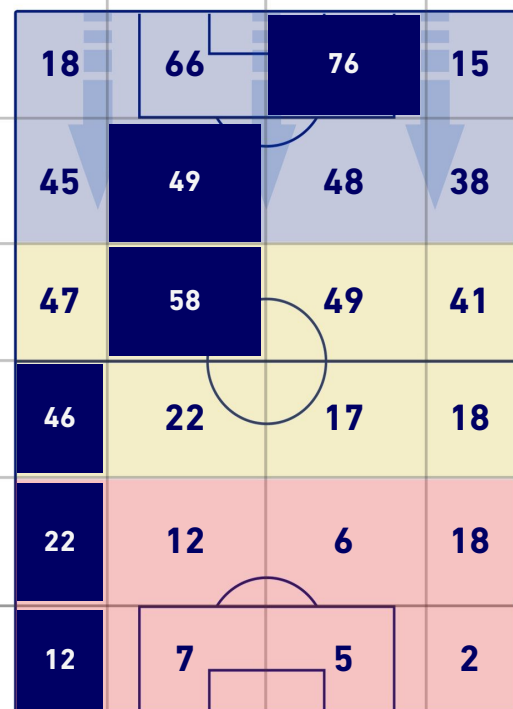

ATALANTA

1-3

NAPOLI

POSIZIONI MEDIE POSSESSO PALLA [avversario]

Legenda:

- | | | |
|-----------------|--------------------------------------|------------------|
| 1^ Sostituzione | Giocatore Entrato | Giocatore Uscito |
| 2^ Sostituzione | Giocatore Entrato | Giocatore Uscito |
| 3^ Sostituzione | Giocatore Entrato | Giocatore Uscito |
| 4^ Sostituzione | Giocatore Entrato | Giocatore Uscito |
| 5^ Sostituzione | Giocatore Entrato | Giocatore Uscito |
| | Giocatore Entrato in sostituzione di | Giocatore Uscito |
| | Giocatore Entrato in sostituzione di | Giocatore Uscito |
| | Giocatore Entrato in sostituzione di | Giocatore Uscito |
| | Giocatore Entrato in sostituzione di | Giocatore Uscito |
| | Giocatore Entrato in sostituzione di | Giocatore Uscito |

BARICENTRO POSSESSO PROPRIO

BARICENTRO POSSESSO AVVERSAIO

ATALANTA

1 - 3

NAPOLI

BILANCIAMENTO OFFENSIVO

42	Azioni di attacco	29
19	Tiri totali	6
13	Occasioni da gol	4

ZONE DI TIRO

1	Gol	3
3	In porta	5
10	Fuori Porta	1
6	Respinto	0

TOCCHI PALLA

872	Palloni giocati totali	737
174	DIFESA	355
383	CENTROCAMPO	298
315	ATTACCO	84

52	Tocchi area avversaria	12	
J. BOGA	6	3	K. KOULIBALY
A. MIRANCHUK	6	3	E. ELMAS
R. FREULER	5	2	L. INSIGNE

ATALANTA

1 - 3

NAPOLI

GIOCATORI CHIAVE

MARTEN DE ROON

15

Ruolo:	Centrocampista
Presenze in Serie A:	198
Gol in Serie A:	11
Data Nascita:	29/03/1991
Nazionalità:	NED

Jog 28% - Run 63% - Sprint 9% Km 11.61