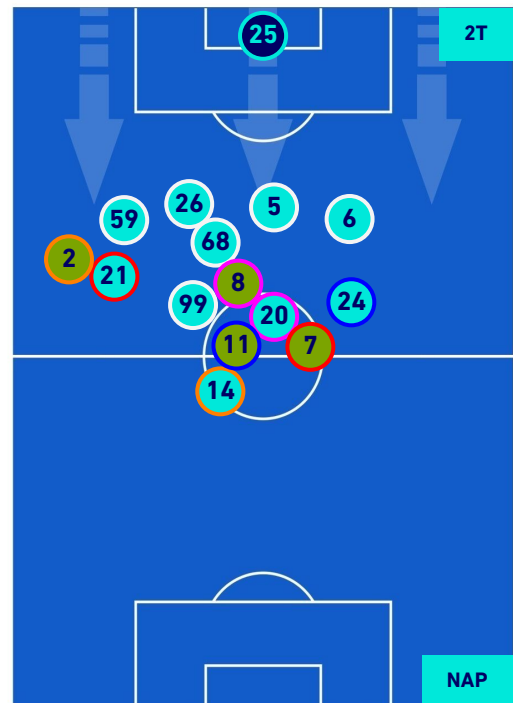

ATALANTA

1-3

NAPOLI

POSIZIONI MEDIE POSSESSO PALLA [avversario]

Legenda:

1^ Sostituzione	Giocatore Entrato	Giocatore Uscito
2^ Sostituzione	Giocatore Entrato	Giocatore Uscito
3^ Sostituzione	Giocatore Entrato	Giocatore Uscito
4^ Sostituzione	Giocatore Entrato	Giocatore Uscito
5^ Sostituzione	Giocatore Entrato	Giocatore Uscito
	Giocatore Entrato in sostituzione di	Giocatore Uscito
	Giocatore Entrato in sostituzione di	Giocatore Uscito
	Giocatore Entrato in sostituzione di	Giocatore Uscito
	Giocatore Entrato in sostituzione di	Giocatore Uscito
	Giocatore Entrato in sostituzione di	Giocatore Uscito