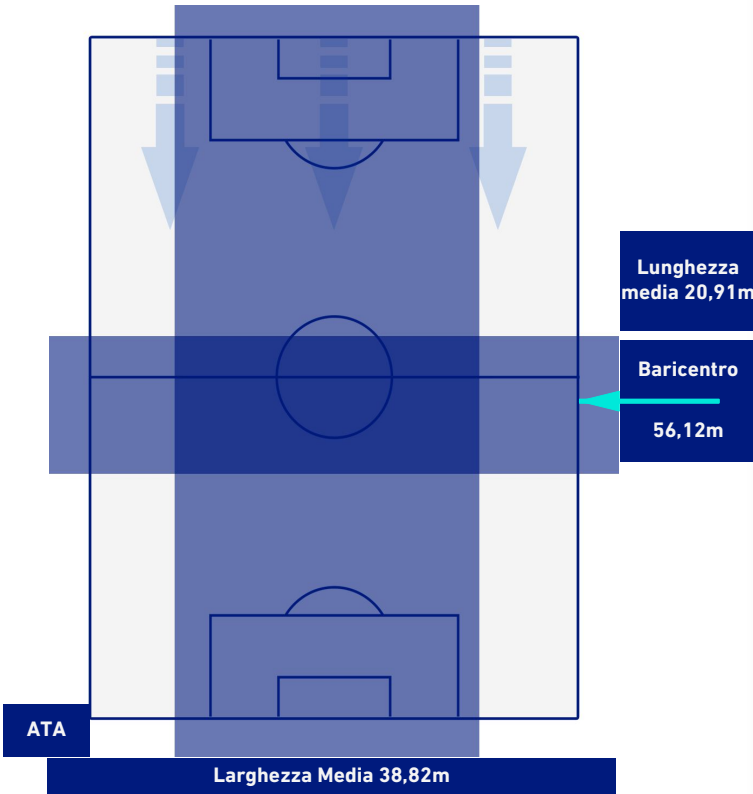

ATALANTA

1 - 3

NAPOLI

BARICENTRO 1° TEMPO