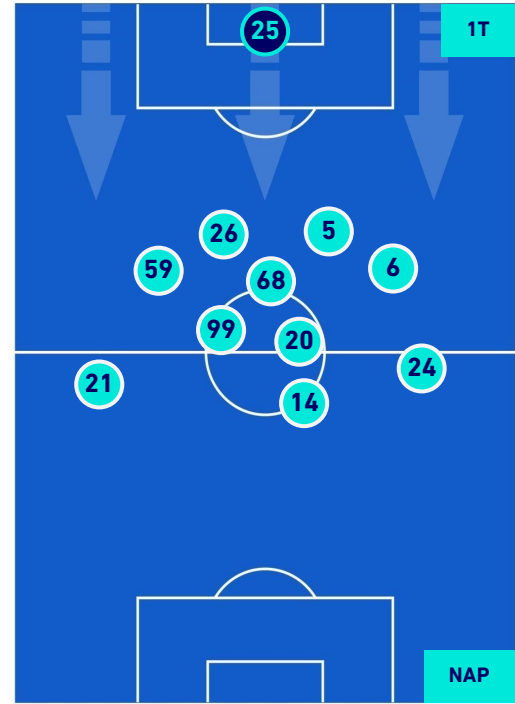

ATALANTA

1-3

NAPOLI

HEATMAP

ATALANTA

1-3

NAPOLI

POSIZIONI MEDIE

Legenda:

- | | | |
|-----------------|--------------------------------------|------------------|
| 1^ Sostituzione | Giocatore Entrato | Giocatore Uscito |
| 2^ Sostituzione | Giocatore Entrato | Giocatore Uscito |
| 3^ Sostituzione | Giocatore Entrato | Giocatore Uscito |
| 4^ Sostituzione | Giocatore Entrato | Giocatore Uscito |
| 5^ Sostituzione | Giocatore Entrato | Giocatore Uscito |
| | Giocatore Entrato in sostituzione di | Giocatore Uscito |
| | Giocatore Entrato in sostituzione di | Giocatore Uscito |
| | Giocatore Entrato in sostituzione di | Giocatore Uscito |
| | Giocatore Entrato in sostituzione di | Giocatore Uscito |
| | Giocatore Entrato in sostituzione di | Giocatore Uscito |

ATALANTA

1-3

NAPOLI

POSIZIONI MEDIE POSSESSO PALLA [proprio]

Legenda:

- | | | | | |
|-----------------|-------------------|------------------|--------------------------------------|--|
| 1^ Sostituzione | Giocatore Entrato | Giocatore Uscito | Giocatore Entrato in sostituzione di | |
| 2^ Sostituzione | Giocatore Entrato | Giocatore Uscito | Giocatore Entrato in sostituzione di | |
| 3^ Sostituzione | Giocatore Entrato | Giocatore Uscito | Giocatore Entrato in sostituzione di | |
| 4^ Sostituzione | Giocatore Entrato | Giocatore Uscito | Giocatore Entrato in sostituzione di | |
| 5^ Sostituzione | Giocatore Entrato | Giocatore Uscito | Giocatore Entrato in sostituzione di | |