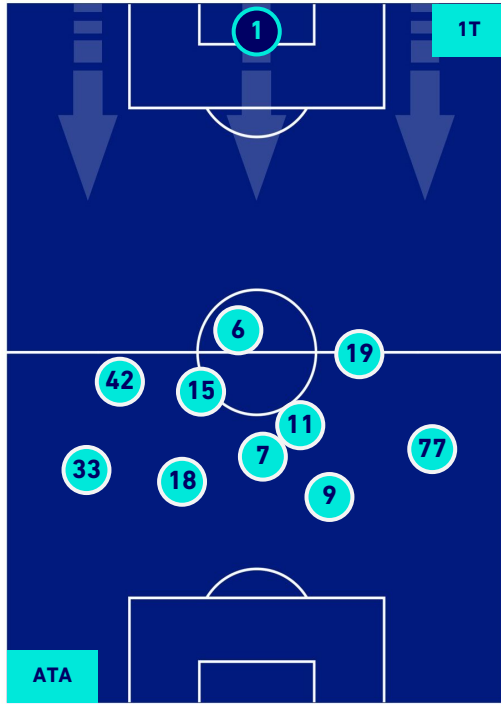

ATALANTA

1-3

NAPOLI

HEATMAP

ATALANTA

1-3

NAPOLI

POSIZIONI MEDIE

Legenda:

- | | | |
|-----------------|--------------------------------------|------------------|
| 1^ Sostituzione | Giocatore Entrato | Giocatore Uscito |
| 2^ Sostituzione | Giocatore Entrato | Giocatore Uscito |
| 3^ Sostituzione | Giocatore Entrato | Giocatore Uscito |
| 4^ Sostituzione | Giocatore Entrato | Giocatore Uscito |
| 5^ Sostituzione | Giocatore Entrato | Giocatore Uscito |
| | Giocatore Entrato in sostituzione di | Giocatore Uscito |
| | Giocatore Entrato in sostituzione di | Giocatore Uscito |
| | Giocatore Entrato in sostituzione di | Giocatore Uscito |
| | Giocatore Entrato in sostituzione di | Giocatore Uscito |
| | Giocatore Entrato in sostituzione di | Giocatore Uscito |

ATALANTA

1-3

NAPOLI

POSIZIONI MEDIE POSSESSO PALLA [proprio]

Legenda:

- | | | | | |
|-----------------|-------------------|------------------|--------------------------------------|--|
| 1^ Sostituzione | Giocatore Entrato | Giocatore Uscito | Giocatore Entrato in sostituzione di | |
| 2^ Sostituzione | Giocatore Entrato | Giocatore Uscito | Giocatore Entrato in sostituzione di | |
| 3^ Sostituzione | Giocatore Entrato | Giocatore Uscito | Giocatore Entrato in sostituzione di | |
| 4^ Sostituzione | Giocatore Entrato | Giocatore Uscito | Giocatore Entrato in sostituzione di | |
| 5^ Sostituzione | Giocatore Entrato | Giocatore Uscito | Giocatore Entrato in sostituzione di | |