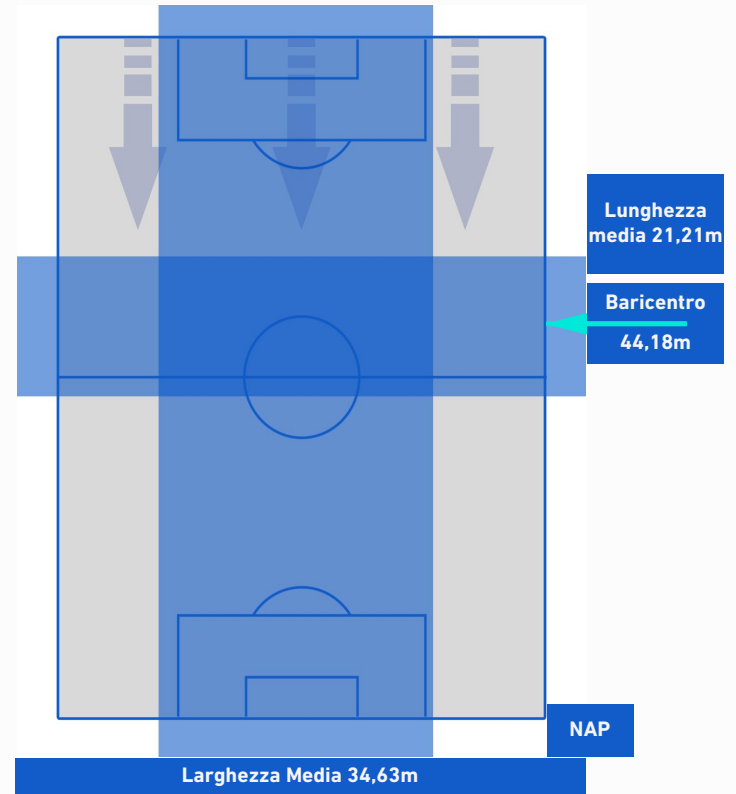

ATALANTA

1 - 3

NAPOLI

BARICENTRO 1° TEMPO