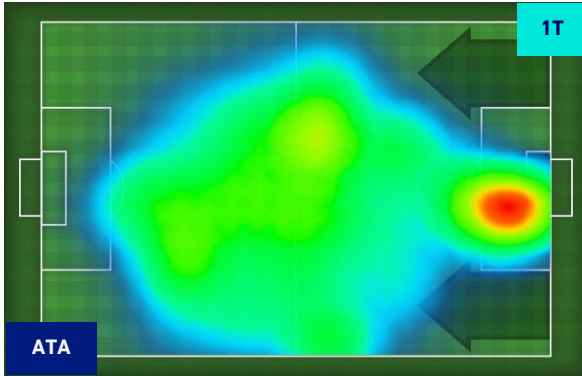

Jog-Run-Sprint (km 109.497)		
37.388	63.054	9.054

I dati fisici sono relativi alla rilevazione live e potranno differire da quelli certificati consegnati successivamente agli staff tecnici

Jog:	0-7 km/h	Run:	7.1-15 km/h	Sprint:	15.1+ km/h	Jog + Run + Sprint:	Distanza Totale Percorsa
TOP Sprinter:	Picco di velocità istantaneo, top 5 giocatori per squadra						

ATALANTA

1-3

NAPOLI

HEATMAP

ATALANTA

1-3

NAPOLI

POSIZIONI MEDIE

Legenda:

- | | | |
|-----------------|--------------------------------------|------------------|
| 1^ Sostituzione | Giocatore Entrato | Giocatore Uscito |
| 2^ Sostituzione | Giocatore Entrato | Giocatore Uscito |
| 3^ Sostituzione | Giocatore Entrato | Giocatore Uscito |
| 4^ Sostituzione | Giocatore Entrato | Giocatore Uscito |
| 5^ Sostituzione | Giocatore Entrato | Giocatore Uscito |
| | Giocatore Entrato in sostituzione di | Giocatore Uscito |
| | Giocatore Entrato in sostituzione di | Giocatore Uscito |
| | Giocatore Entrato in sostituzione di | Giocatore Uscito |
| | Giocatore Entrato in sostituzione di | Giocatore Uscito |
| | Giocatore Entrato in sostituzione di | Giocatore Uscito |