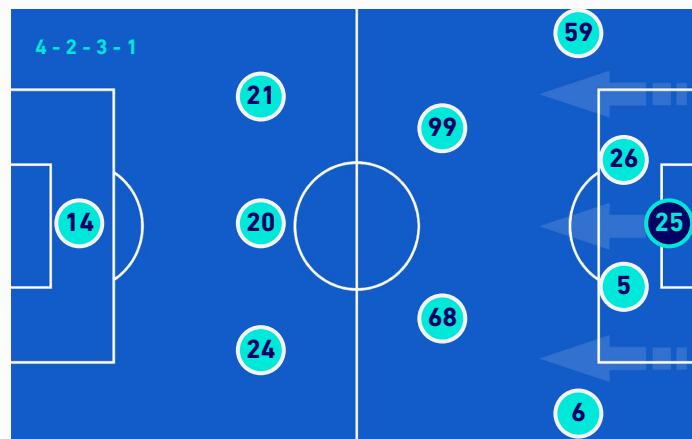

A disposizione		
	DAVIDE MARFELLA	12
	HUBERT IDASIAK	16
	KEVIN MALCUIT	2
	AXEL TUANZEBE	3
	DIEGO DEMME	4
	ELJIF ELMAS	7
	FABIAN RUIZ	8
	HIRVING LOZANO	11
	FAOUZI GHOULAM	31
	GIUSEPPE AMBROSINO	70

Allenatore: **LUCIANO SPALLETTI**

Quarto Uomo: **DAVIDE MASSA**
V.A.R.: **GIANLUCA AURELIANO**
A.V.A.R.: **SALVATORE LONGO**