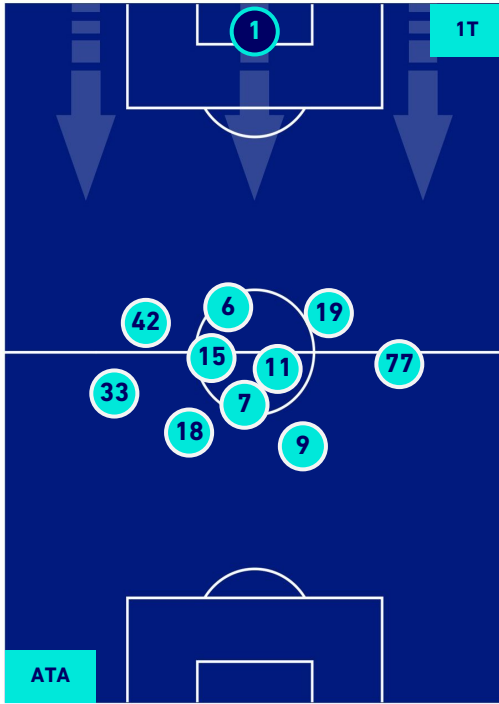

ATALANTA

1-3

NAPOLI

HEATMAP

ATALANTA

1-3

NAPOLI

POSIZIONI MEDIE

Legenda:

- | | | |
|-----------------|--------------------------------------|------------------|
| 1^ Sostituzione | Giocatore Entrato | Giocatore Uscito |
| 2^ Sostituzione | Giocatore Entrato | Giocatore Uscito |
| 3^ Sostituzione | Giocatore Entrato | Giocatore Uscito |
| 4^ Sostituzione | Giocatore Entrato | Giocatore Uscito |
| 5^ Sostituzione | Giocatore Entrato | Giocatore Uscito |
| | Giocatore Entrato in sostituzione di | Giocatore Uscito |
| | Giocatore Entrato in sostituzione di | Giocatore Uscito |
| | Giocatore Entrato in sostituzione di | Giocatore Uscito |
| | Giocatore Entrato in sostituzione di | Giocatore Uscito |
| | Giocatore Entrato in sostituzione di | Giocatore Uscito |