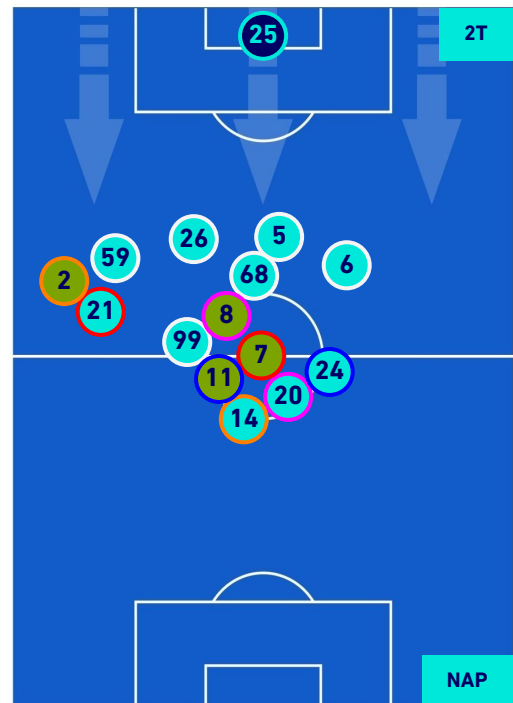

ATALANTA

1-3

NAPOLI

HEATMAP

ATALANTA

1-3

NAPOLI

POSIZIONI MEDIE

Legenda:

- | | | |
|-----------------|--------------------------------------|------------------|
| 1^ Sostituzione | Giocatore Entrato | Giocatore Uscito |
| 2^ Sostituzione | Giocatore Entrato | Giocatore Uscito |
| 3^ Sostituzione | Giocatore Entrato | Giocatore Uscito |
| 4^ Sostituzione | Giocatore Entrato | Giocatore Uscito |
| 5^ Sostituzione | Giocatore Entrato | Giocatore Uscito |
| | Giocatore Entrato in sostituzione di | Giocatore Uscito |
| | Giocatore Entrato in sostituzione di | Giocatore Uscito |
| | Giocatore Entrato in sostituzione di | Giocatore Uscito |
| | Giocatore Entrato in sostituzione di | Giocatore Uscito |
| | Giocatore Entrato in sostituzione di | Giocatore Uscito |