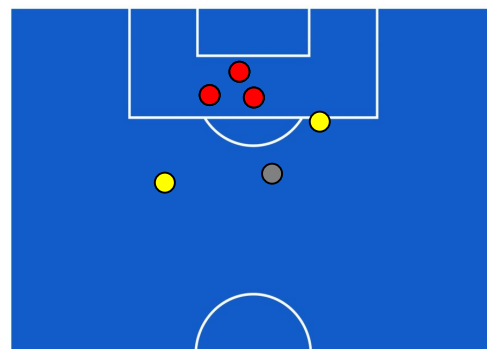

1	Gol	3
3	In porta	5
10	Fuori Porta	1
6	Respinto	0