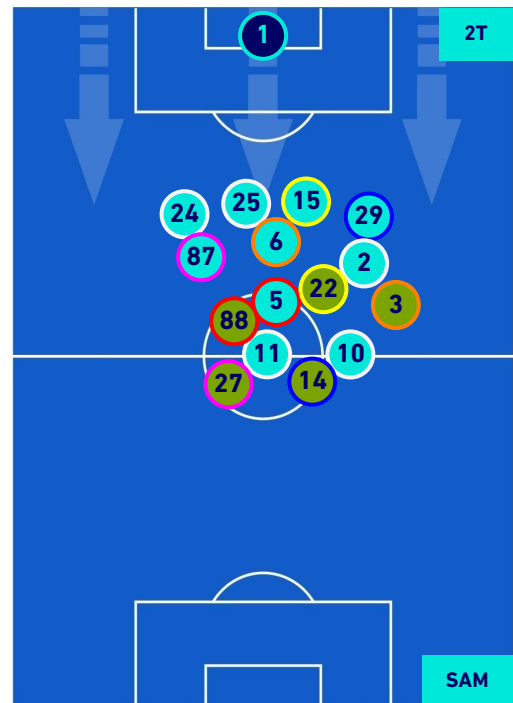

VENEZIA

0-2

SAMPDORIA

POSIZIONI MEDIE POSSESSO PALLA [avversario]

Legenda:

1^ Sostituzione	Giocatore Entrato	Giocatore Uscito
2^ Sostituzione	Giocatore Entrato	Giocatore Uscito
3^ Sostituzione	Giocatore Entrato	Giocatore Uscito
4^ Sostituzione	Giocatore Entrato	Giocatore Uscito
5^ Sostituzione	Giocatore Entrato	Giocatore Uscito
	Giocatore Entrato in sostituzione di	Giocatore Uscito
	Giocatore Entrato in sostituzione di	Giocatore Uscito
	Giocatore Entrato in sostituzione di	Giocatore Uscito
	Giocatore Entrato in sostituzione di	Giocatore Uscito
	Giocatore Entrato in sostituzione di	Giocatore Uscito