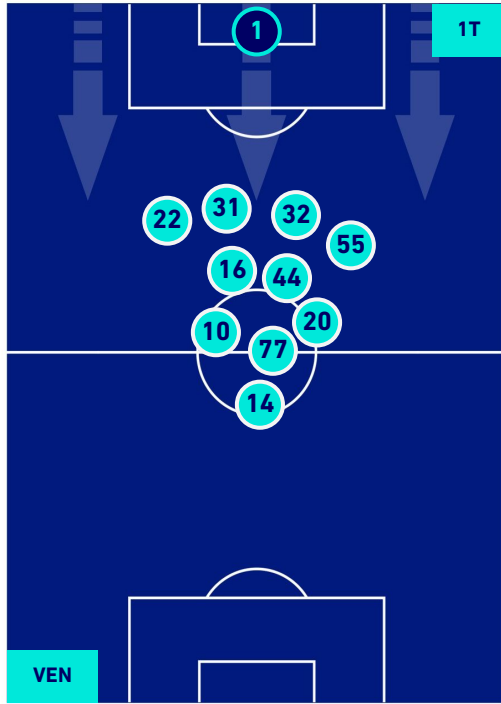

VENEZIA

0-2

SAMPDORIA

POSIZIONI MEDIE POSSESSO PALLA [avversario]

Legenda:

1^ Sostituzione	Giocatore Entrato	Giocatore Uscito
2^ Sostituzione	Giocatore Entrato	Giocatore Uscito
3^ Sostituzione	Giocatore Entrato	Giocatore Uscito
4^ Sostituzione	Giocatore Entrato	Giocatore Uscito
5^ Sostituzione	Giocatore Entrato	Giocatore Uscito
	Giocatore Entrato in sostituzione di	Giocatore Uscito
	Giocatore Entrato in sostituzione di	Giocatore Uscito
	Giocatore Entrato in sostituzione di	Giocatore Uscito
	Giocatore Entrato in sostituzione di	Giocatore Uscito
	Giocatore Entrato in sostituzione di	Giocatore Uscito