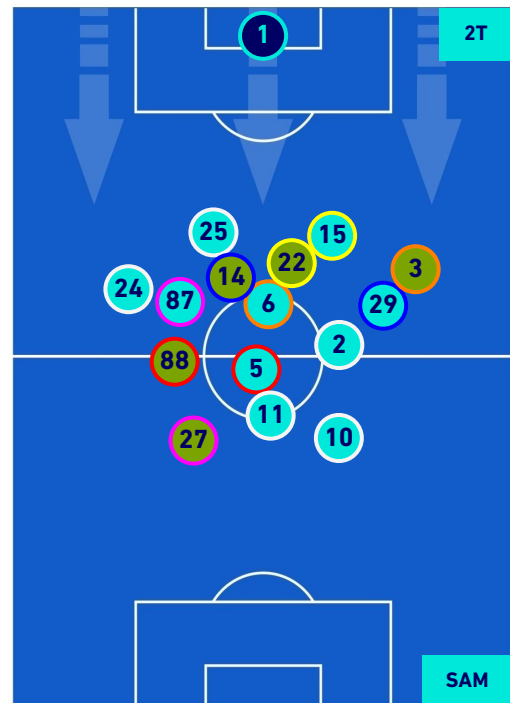

POSIZIONI MEDIE

Legenda:

- | | | |
|-----------------|--------------------------------------|------------------|
| 1^ Sostituzione | Giocatore Entrato | Giocatore Uscito |
| 2^ Sostituzione | Giocatore Entrato | Giocatore Uscito |
| 3^ Sostituzione | Giocatore Entrato | Giocatore Uscito |
| 4^ Sostituzione | Giocatore Entrato | Giocatore Uscito |
| 5^ Sostituzione | Giocatore Entrato | Giocatore Uscito |
| | Giocatore Entrato in sostituzione di | Giocatore Uscito |
| | Giocatore Entrato in sostituzione di | Giocatore Uscito |
| | Giocatore Entrato in sostituzione di | Giocatore Uscito |
| | Giocatore Entrato in sostituzione di | Giocatore Uscito |
| | Giocatore Entrato in sostituzione di | Giocatore Uscito |

VENEZIA

0-2

SAMPDORIA

POSIZIONI MEDIE POSSESSO PALLA [proprio]

Legenda:

- | | | |
|-----------------|--------------------------------------|------------------|
| 1^ Sostituzione | Giocatore Entrato | Giocatore Uscito |
| 2^ Sostituzione | Giocatore Entrato | Giocatore Uscito |
| 3^ Sostituzione | Giocatore Entrato | Giocatore Uscito |
| 4^ Sostituzione | Giocatore Entrato | Giocatore Uscito |
| 5^ Sostituzione | Giocatore Entrato | Giocatore Uscito |
| | Giocatore Entrato in sostituzione di | Giocatore Uscito |
| | Giocatore Entrato in sostituzione di | Giocatore Uscito |
| | Giocatore Entrato in sostituzione di | Giocatore Uscito |
| | Giocatore Entrato in sostituzione di | Giocatore Uscito |
| | Giocatore Entrato in sostituzione di | Giocatore Uscito |