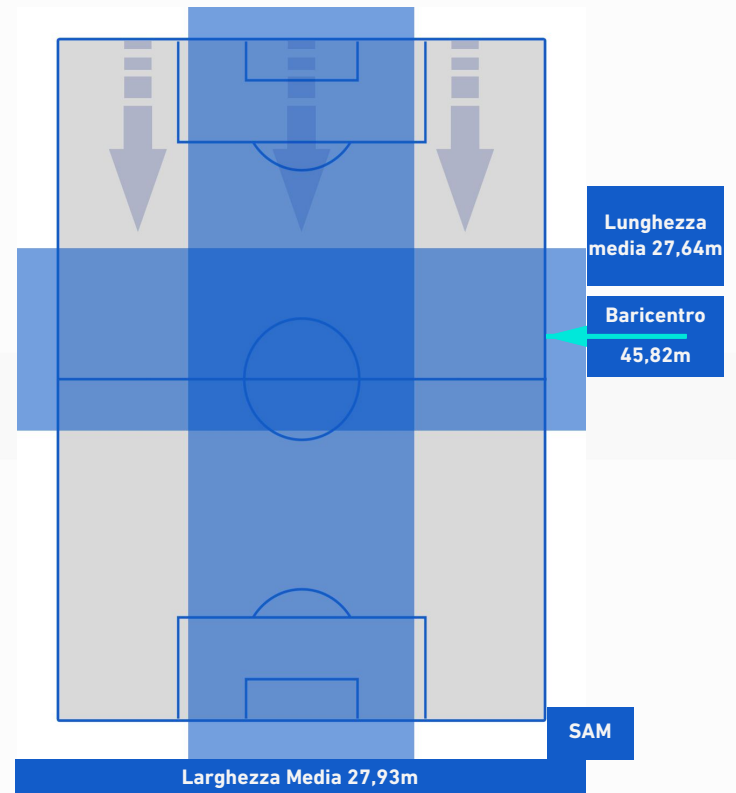

BARICENTRO POSSESSO AVVERSAIO