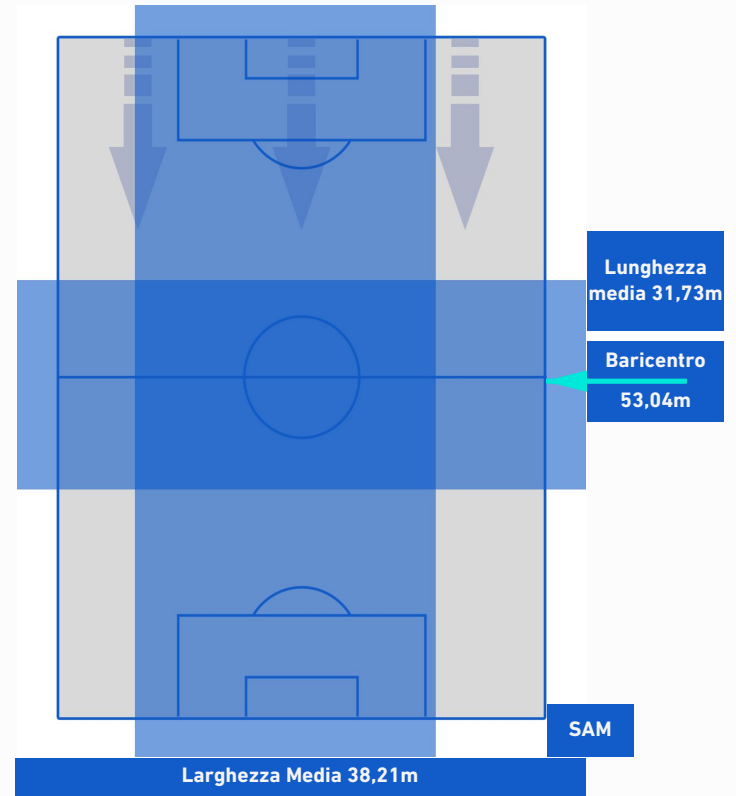

VENEZIA

0-2

SAMPDORIA

BARICENTRO POSSESSO PROPRIO