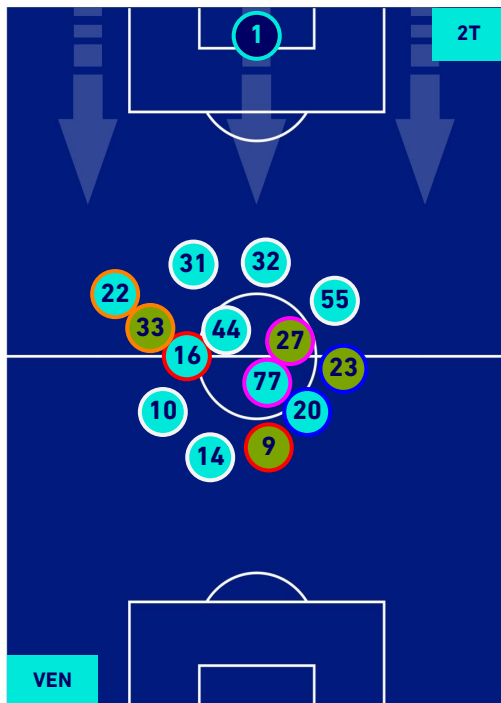

VENEZIA

0-2

SAMPDORIA

POSIZIONI MEDIE POSSESSO PALLA [avversario]

Legenda:

1^ Sostituzione	Giocatore Entrato	Giocatore Uscito
2^ Sostituzione	Giocatore Entrato	Giocatore Uscito
3^ Sostituzione	Giocatore Entrato	Giocatore Uscito
4^ Sostituzione	Giocatore Entrato	Giocatore Uscito
5^ Sostituzione	Giocatore Entrato	Giocatore Uscito
	Giocatore Entrato in sostituzione di	Giocatore Uscito
	Giocatore Entrato in sostituzione di	Giocatore Uscito
	Giocatore Entrato in sostituzione di	Giocatore Uscito
	Giocatore Entrato in sostituzione di	Giocatore Uscito
	Giocatore Entrato in sostituzione di	Giocatore Uscito