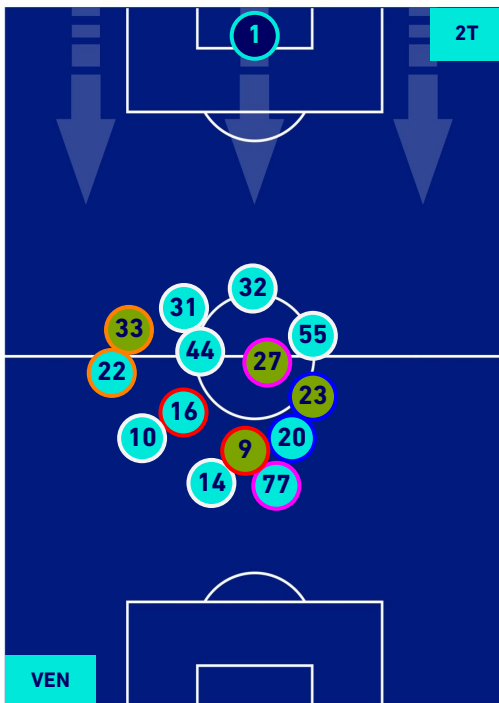

Venezia 20/03/2022 STADIO PIER LUIGI PENZO - 12:30

VENEZIA

0-2

SAMPDORIA

HEATMAP

VENEZIA

0-2

SAMPDORIA

POSIZIONI MEDIE

Legenda:

- | | | |
|-----------------|--------------------------------------|------------------|
| 1^ Sostituzione | Giocatore Entrato | Giocatore Uscito |
| 2^ Sostituzione | Giocatore Entrato | Giocatore Uscito |
| 3^ Sostituzione | Giocatore Entrato | Giocatore Uscito |
| 4^ Sostituzione | Giocatore Entrato | Giocatore Uscito |
| 5^ Sostituzione | Giocatore Entrato | Giocatore Uscito |
| | Giocatore Entrato in sostituzione di | Giocatore Uscito |
| | Giocatore Entrato in sostituzione di | Giocatore Uscito |
| | Giocatore Entrato in sostituzione di | Giocatore Uscito |
| | Giocatore Entrato in sostituzione di | Giocatore Uscito |
| | Giocatore Entrato in sostituzione di | Giocatore Uscito |