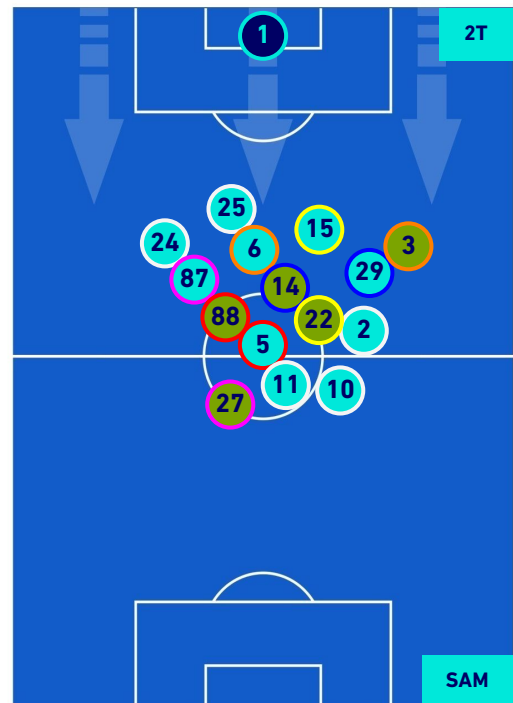

Venezia 20/03/2022 STADIO PIER LUIGI PENZO - 12:30

VENEZIA

0-2

SAMPDORIA

HEATMAP

VENEZIA

0-2

SAMPDORIA

POSIZIONI MEDIE

Legenda:

- | | | |
|-----------------|--------------------------------------|------------------|
| 1^ Sostituzione | Giocatore Entrato | Giocatore Uscito |
| 2^ Sostituzione | Giocatore Entrato | Giocatore Uscito |
| 3^ Sostituzione | Giocatore Entrato | Giocatore Uscito |
| 4^ Sostituzione | Giocatore Entrato | Giocatore Uscito |
| 5^ Sostituzione | Giocatore Entrato | Giocatore Uscito |
| | Giocatore Entrato in sostituzione di | Giocatore Uscito |
| | Giocatore Entrato in sostituzione di | Giocatore Uscito |
| | Giocatore Entrato in sostituzione di | Giocatore Uscito |
| | Giocatore Entrato in sostituzione di | Giocatore Uscito |
| | Giocatore Entrato in sostituzione di | Giocatore Uscito |

VENEZIA

0-2

SAMPDORIA

POSIZIONI MEDIE POSSESSO PALLA [proprio]

Legenda:

- | | | |
|-----------------|--------------------------------------|------------------|
| 1^ Sostituzione | Giocatore Entrato | Giocatore Uscito |
| 2^ Sostituzione | Giocatore Entrato | Giocatore Uscito |
| 3^ Sostituzione | Giocatore Entrato | Giocatore Uscito |
| 4^ Sostituzione | Giocatore Entrato | Giocatore Uscito |
| 5^ Sostituzione | Giocatore Entrato | Giocatore Uscito |
| | Giocatore Entrato in sostituzione di | Giocatore Uscito |
| | Giocatore Entrato in sostituzione di | Giocatore Uscito |
| | Giocatore Entrato in sostituzione di | Giocatore Uscito |
| | Giocatore Entrato in sostituzione di | Giocatore Uscito |
| | Giocatore Entrato in sostituzione di | Giocatore Uscito |