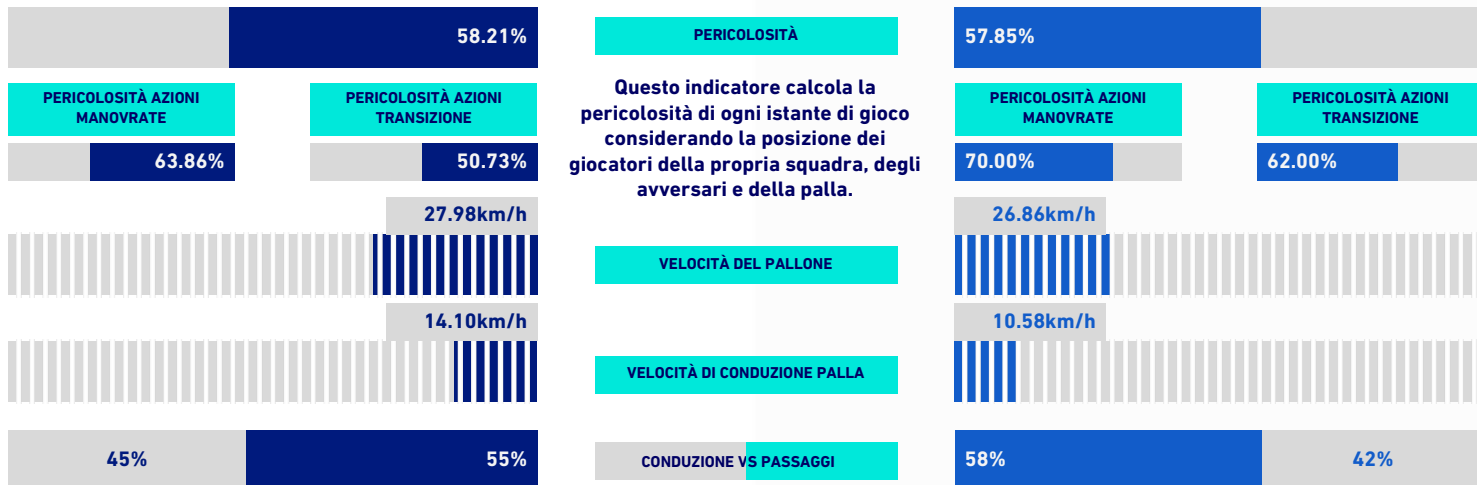

VENEZIA

0-2

SAMPDORIA

VIRTUAL COACH

INDICATORI DI SQUADRA

RECORDMEN

INDICE DI VERTICALITÀ

Numero di giocatori avversari superati da un passaggio verticale. Calcolato solo se il passaggio è andato a buon fine. Dà idea di quanto un giocatore tenda a superare le linee di pressione avversarie.