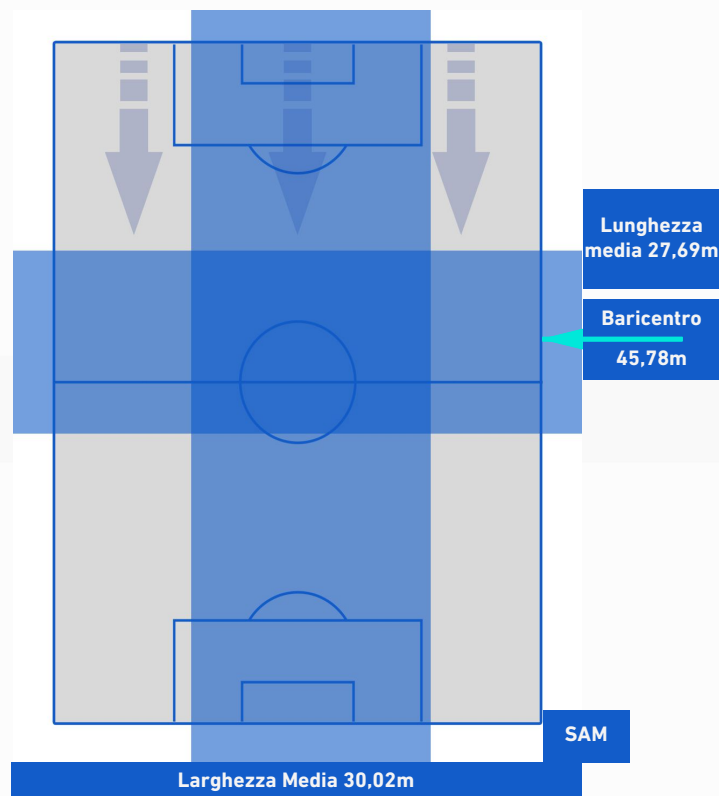

BARICENTRO 2° TEMPO