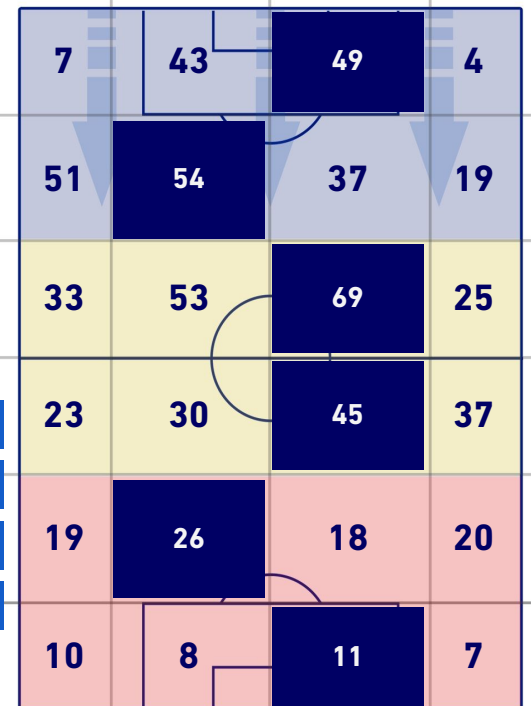

0	Gol	2
1	In porta	4
8	Fuori Porta	2
4	Respinto	2

TOCCHI PALLA

638	Palloni giocati totali	698
207	DIFESA	264
247	CENTROCAMPO	315
184	ATTACCO	119

44	Tocchi area avversaria	19	
T. HENRY	14	5	F. CAPUTO
J. NSAME	7	4	F. QUAGLIARELLA
P. CECCARONI	4	3	A. SABIRI