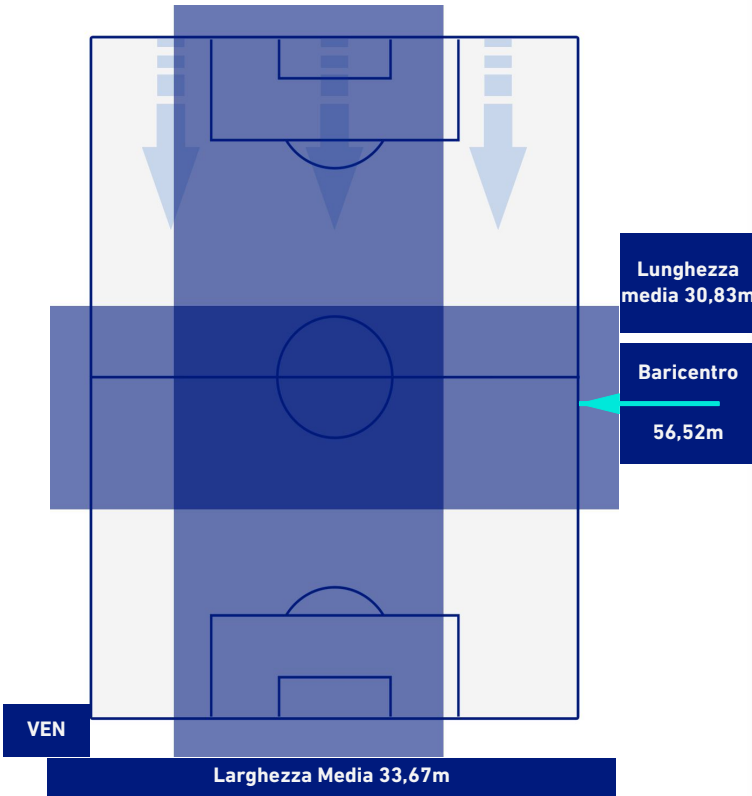

VENEZIA

0-2

SAMPDORIA

BARICENTRO POSSESSO PROPRIO