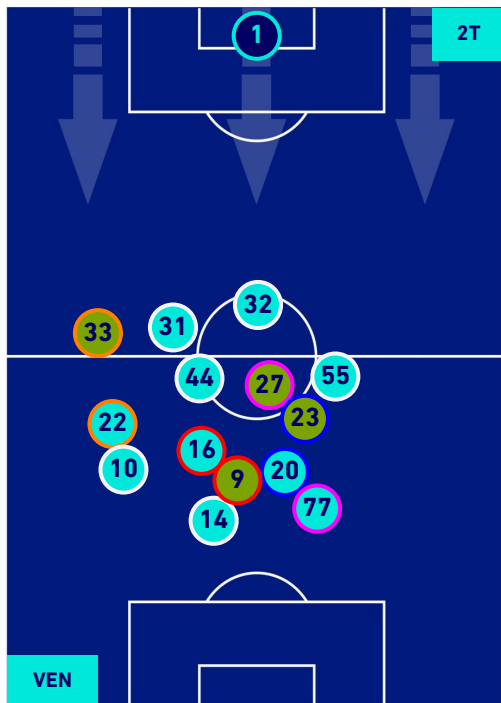

POSIZIONI MEDIE

Legenda:

- | | | |
|-----------------|--------------------------------------|------------------|
| 1^ Sostituzione | Giocatore Entrato | Giocatore Uscito |
| 2^ Sostituzione | Giocatore Entrato | Giocatore Uscito |
| 3^ Sostituzione | Giocatore Entrato | Giocatore Uscito |
| 4^ Sostituzione | Giocatore Entrato | Giocatore Uscito |
| 5^ Sostituzione | Giocatore Entrato | Giocatore Uscito |
| | Giocatore Entrato in sostituzione di | Giocatore Uscito |
| | Giocatore Entrato in sostituzione di | Giocatore Uscito |
| | Giocatore Entrato in sostituzione di | Giocatore Uscito |
| | Giocatore Entrato in sostituzione di | Giocatore Uscito |
| | Giocatore Entrato in sostituzione di | Giocatore Uscito |

VENEZIA

0-2

SAMPDORIA

POSIZIONI MEDIE POSSESSO PALLA [proprio]

Legenda:

- | | | |
|-----------------|--------------------------------------|------------------|
| 1^ Sostituzione | Giocatore Entrato | Giocatore Uscito |
| 2^ Sostituzione | Giocatore Entrato | Giocatore Uscito |
| 3^ Sostituzione | Giocatore Entrato | Giocatore Uscito |
| 4^ Sostituzione | Giocatore Entrato | Giocatore Uscito |
| 5^ Sostituzione | Giocatore Entrato | Giocatore Uscito |
| | Giocatore Entrato in sostituzione di | Giocatore Uscito |
| | Giocatore Entrato in sostituzione di | Giocatore Uscito |
| | Giocatore Entrato in sostituzione di | Giocatore Uscito |
| | Giocatore Entrato in sostituzione di | Giocatore Uscito |
| | Giocatore Entrato in sostituzione di | Giocatore Uscito |