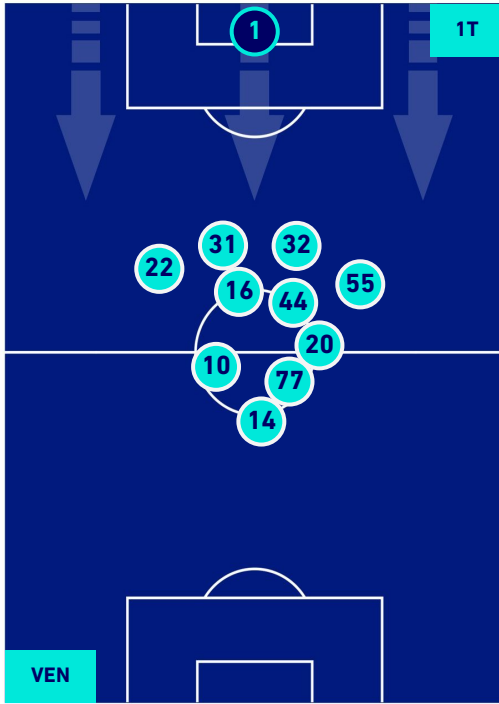

Venezia 20/03/2022 STADIO PIER LUIGI PENZO - 12:30

VENEZIA

0-2

SAMPDORIA

HEATMAP

VENEZIA

0-2

SAMPDORIA

POSIZIONI MEDIE

Legenda:

- | | | |
|-----------------|--------------------------------------|------------------|
| 1^ Sostituzione | Giocatore Entrato | Giocatore Uscito |
| 2^ Sostituzione | Giocatore Entrato | Giocatore Uscito |
| 3^ Sostituzione | Giocatore Entrato | Giocatore Uscito |
| 4^ Sostituzione | Giocatore Entrato | Giocatore Uscito |
| 5^ Sostituzione | Giocatore Entrato | Giocatore Uscito |
| | Giocatore Entrato in sostituzione di | Giocatore Uscito |
| | Giocatore Entrato in sostituzione di | Giocatore Uscito |
| | Giocatore Entrato in sostituzione di | Giocatore Uscito |
| | Giocatore Entrato in sostituzione di | Giocatore Uscito |
| | Giocatore Entrato in sostituzione di | Giocatore Uscito |