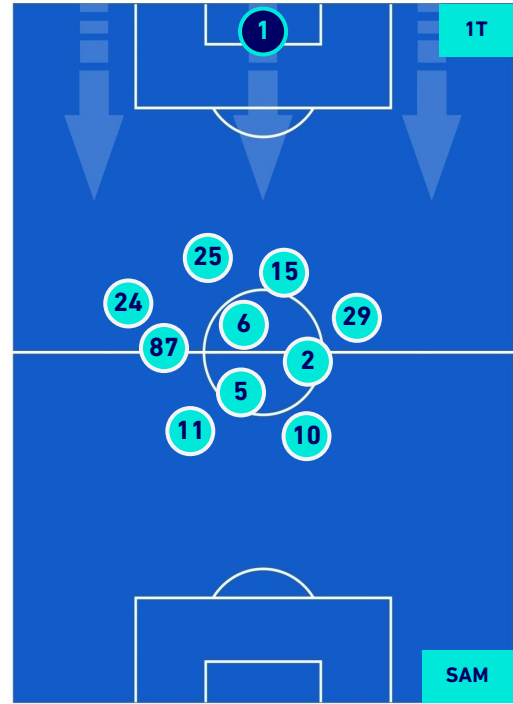

Venezia 20/03/2022 STADIO PIER LUIGI PENZO - 12:30

VENEZIA

0-2

SAMPDORIA

HEATMAP

VENEZIA

0-2

SAMPDORIA

POSIZIONI MEDIE

Legenda:

- | | | |
|-----------------|--------------------------------------|------------------|
| 1^ Sostituzione | Giocatore Entrato | Giocatore Uscito |
| 2^ Sostituzione | Giocatore Entrato | Giocatore Uscito |
| 3^ Sostituzione | Giocatore Entrato | Giocatore Uscito |
| 4^ Sostituzione | Giocatore Entrato | Giocatore Uscito |
| 5^ Sostituzione | Giocatore Entrato | Giocatore Uscito |
| | Giocatore Entrato in sostituzione di | Giocatore Uscito |
| | Giocatore Entrato in sostituzione di | Giocatore Uscito |
| | Giocatore Entrato in sostituzione di | Giocatore Uscito |
| | Giocatore Entrato in sostituzione di | Giocatore Uscito |
| | Giocatore Entrato in sostituzione di | Giocatore Uscito |