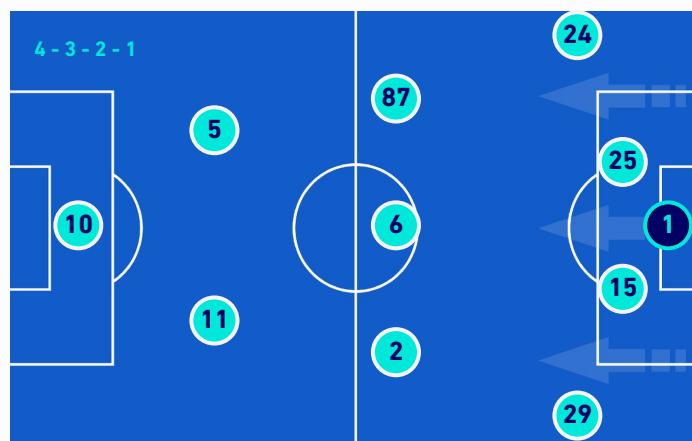

A disposizione		
	NICOLA RAVAGLIA	30
	WLADIMIRO FALCONE	33
	TOMMASO AUGELLO	3
	ANDREA CONTI	13
	RONALDO VIEIRA	14
	KRISTOFFER ASKILDSEN	16
	SEBASTIAN GIOVINCO	21
	MAYA YOSHIDA	22
	GIANGIACOMO MAGNANI	26
	FABIO QUAGLIARELLA	27
	SIMONE TRIMBOLI	70
	TOMAS RINCON	88

Allenatore: **MARCO GIAMPAOLO**

Quarto Uomo: **GIACOMO CAMPLONE**
V.A.R.: **LUCA BANTI**
A.V.A.R.: **CIRO CARBONE**