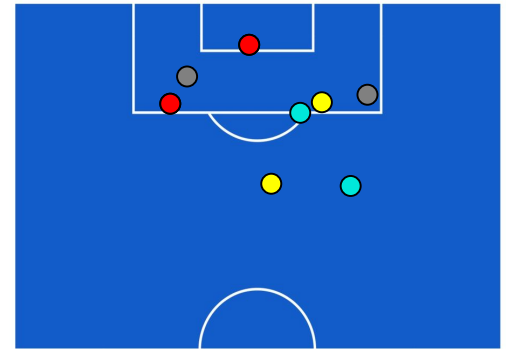

BARICENTRO POSSESSO PROPRIO

BARICENTRO POSSESSO AVVERSAIO

VENEZIA

0-2

SAMPDORIA

BILANCIAMENTO OFFENSIVO

24	Azioni di attacco	23
13	Tiri totali	8
7	Occasioni da gol	6

ZONE DI TIRO

0	Gol	2
1	In porta	4
8	Fuori Porta	2
4	Respinto	2

TOCCHI PALLA

638	Palloni giocati totali	698
207	DIFESA	264
247	CENTROCAMPO	315
184	ATTACCO	119

44	Tocchi area avversaria	19	
T. HENRY	14	5	F. CAPUTO
J. NSAME	7	4	F. QUAGLIARELLA
P. CECCARONI	4	3	A. SABIRI