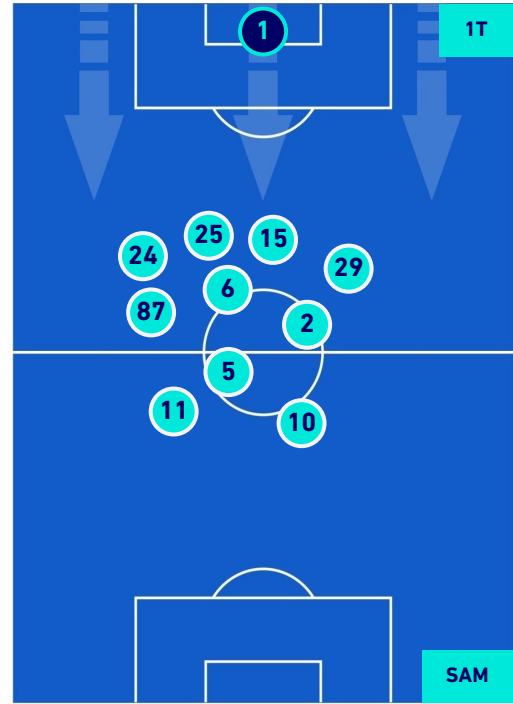

VENEZIA

0-2

SAMPDORIA

POSIZIONI MEDIE POSSESSO PALLA [avversario]

Legenda:

1^ Sostituzione	Giocatore Entrato	Giocatore Uscito
2^ Sostituzione	Giocatore Entrato	Giocatore Uscito
3^ Sostituzione	Giocatore Entrato	Giocatore Uscito
4^ Sostituzione	Giocatore Entrato	Giocatore Uscito
5^ Sostituzione	Giocatore Entrato	Giocatore Uscito
	Giocatore Entrato in sostituzione di	Giocatore Uscito
	Giocatore Entrato in sostituzione di	Giocatore Uscito
	Giocatore Entrato in sostituzione di	Giocatore Uscito
	Giocatore Entrato in sostituzione di	Giocatore Uscito
	Giocatore Entrato in sostituzione di	Giocatore Uscito