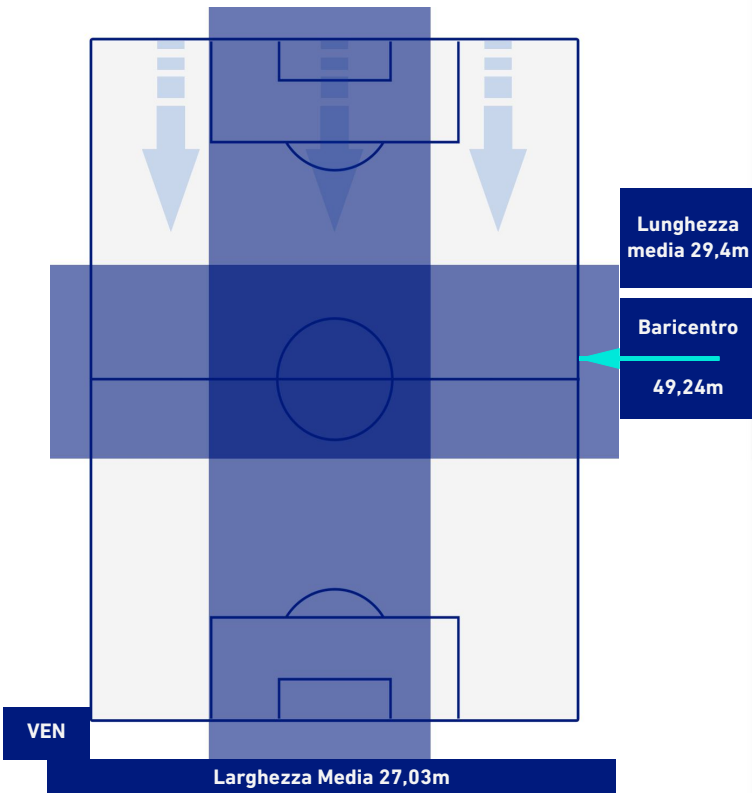

BARICENTRO POSSESSO AVVERSAIO