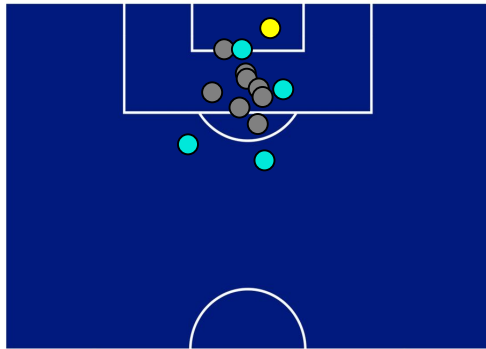

BARICENTRO POSSESSO PROPRIO

BARICENTRO POSSESSO AVVERSAIO

VENEZIA

0-2

SAMPDORIA

BILANCIAMENTO OFFENSIVO

24	Azioni di attacco	23
13	Tiri totali	8
7	Occasioni da gol	6

ZONE DI TIRO

0	Gol	2
1	In porta	4
8	Fuori Porta	2
4	Respinto	2

TOCCHI PALLA

638	Palloni giocati totali	698
207	DIFESA	264
247	CENTROCAMPO	315
184	ATTACCO	119

44	Tocchi area avversaria	19	
T. HENRY	14	5	F. CAPUTO
J. NSAME	7	4	F. QUAGLIARELLA
P. CECCARONI	4	3	A. SABIRI