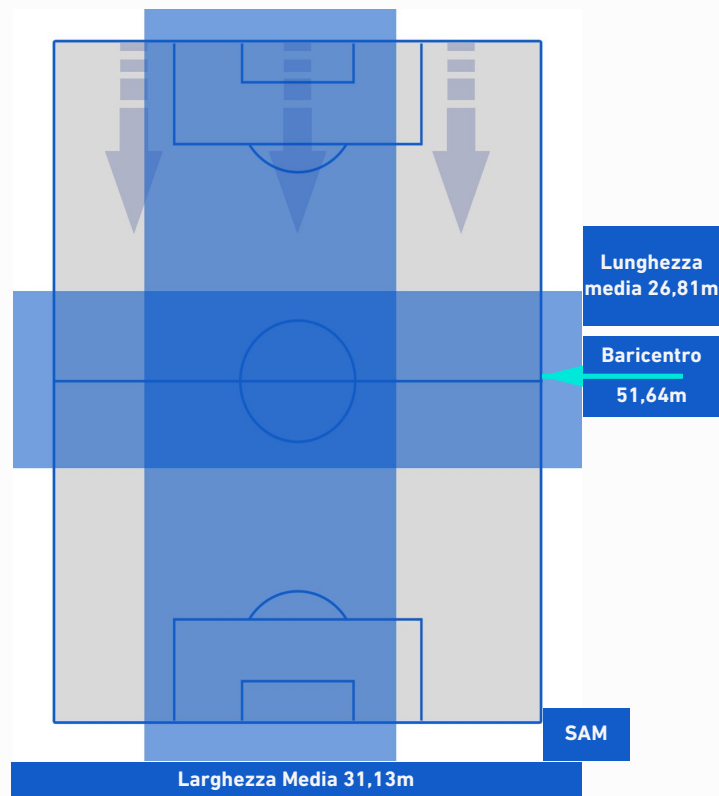

VENEZIA

0-2

SAMPDORIA

BARICENTRO 1° TEMPO