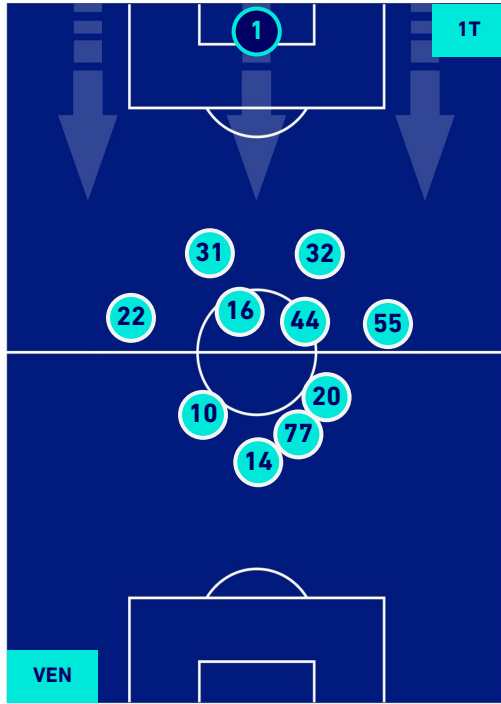

POSIZIONI MEDIE

Legenda:

- | | | |
|-----------------|--------------------------------------|------------------|
| 1^ Sostituzione | Giocatore Entrato | Giocatore Uscito |
| 2^ Sostituzione | Giocatore Entrato | Giocatore Uscito |
| 3^ Sostituzione | Giocatore Entrato | Giocatore Uscito |
| 4^ Sostituzione | Giocatore Entrato | Giocatore Uscito |
| 5^ Sostituzione | Giocatore Entrato | Giocatore Uscito |
| | Giocatore Entrato in sostituzione di | Giocatore Uscito |
| | Giocatore Entrato in sostituzione di | Giocatore Uscito |
| | Giocatore Entrato in sostituzione di | Giocatore Uscito |
| | Giocatore Entrato in sostituzione di | Giocatore Uscito |
| | Giocatore Entrato in sostituzione di | Giocatore Uscito |

VENEZIA

0-2

SAMPDORIA

POSIZIONI MEDIE POSSESSO PALLA [proprio]

Legenda:

- | | | |
|-----------------|--------------------------------------|------------------|
| 1^ Sostituzione | Giocatore Entrato | Giocatore Uscito |
| 2^ Sostituzione | Giocatore Entrato | Giocatore Uscito |
| 3^ Sostituzione | Giocatore Entrato | Giocatore Uscito |
| 4^ Sostituzione | Giocatore Entrato | Giocatore Uscito |
| 5^ Sostituzione | Giocatore Entrato | Giocatore Uscito |
| | Giocatore Entrato in sostituzione di | Giocatore Uscito |
| | Giocatore Entrato in sostituzione di | Giocatore Uscito |
| | Giocatore Entrato in sostituzione di | Giocatore Uscito |
| | Giocatore Entrato in sostituzione di | Giocatore Uscito |
| | Giocatore Entrato in sostituzione di | Giocatore Uscito |