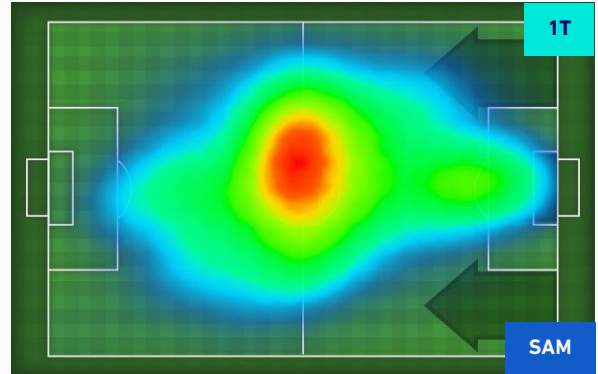

Venezia 20/03/2022 STADIO PIER LUIGI PENZO - 12:30

VENEZIA

0-2

SAMPDORIA

HEATMAP

VENEZIA

0-2

SAMPDORIA

POSIZIONI MEDIE

Legenda:

- | | | |
|-----------------|--------------------------------------|------------------|
| 1^ Sostituzione | Giocatore Entrato | Giocatore Uscito |
| 2^ Sostituzione | Giocatore Entrato | Giocatore Uscito |
| 3^ Sostituzione | Giocatore Entrato | Giocatore Uscito |
| 4^ Sostituzione | Giocatore Entrato | Giocatore Uscito |
| 5^ Sostituzione | Giocatore Entrato | Giocatore Uscito |
| | Giocatore Entrato in sostituzione di | Giocatore Uscito |
| | Giocatore Entrato in sostituzione di | Giocatore Uscito |
| | Giocatore Entrato in sostituzione di | Giocatore Uscito |
| | Giocatore Entrato in sostituzione di | Giocatore Uscito |
| | Giocatore Entrato in sostituzione di | Giocatore Uscito |