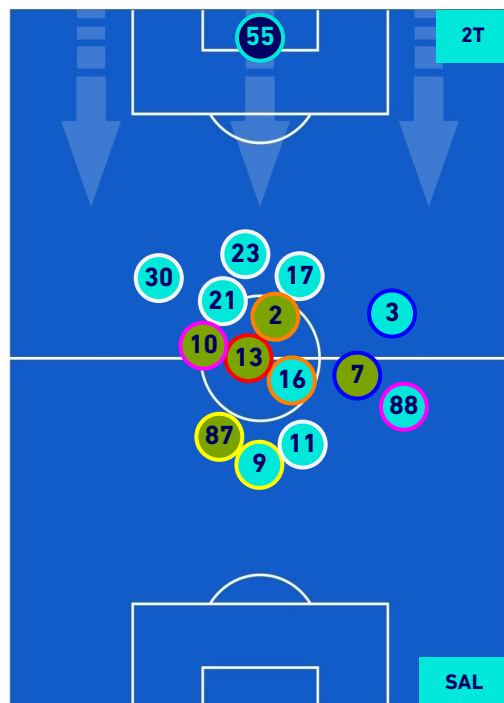

JUVENTUS

2-0

SALERNITANA

POSIZIONI MEDIE POSSESSO PALLA [avversario]

Legenda:

- 1^ Sostituzione
- 2^ Sostituzione
- 3^ Sostituzione
- 4^ Sostituzione
- 5^ Sostituzione

- Giocatore Entrato
- Giocatore Entrato
- Giocatore Entrato
- Giocatore Entrato
- Giocatore Entrato

- Giocatore Uscito
- Giocatore Uscito
- Giocatore Uscito
- Giocatore Uscito

- Giocatore Entrato in sostituzione di
- Giocatore Entrato in sostituzione di
- Giocatore Entrato in sostituzione di
- Giocatore Entrato in sostituzione di