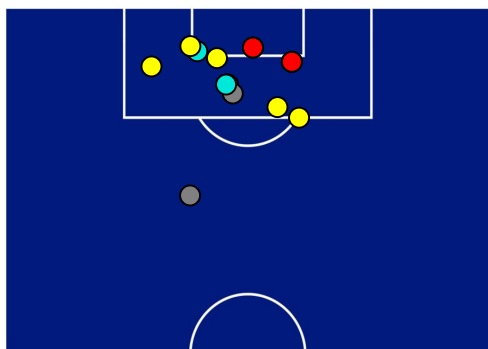

ZONE DI TIRO