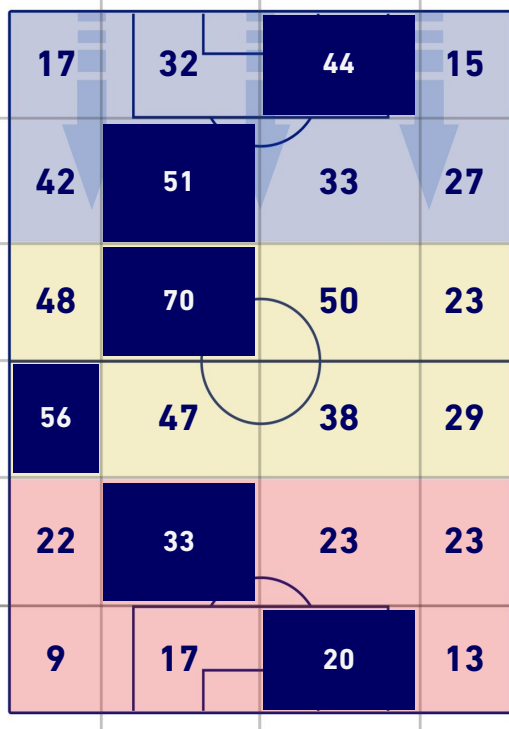

27	Azioni di attacco	20
12	Tiri totali	12
10	Occasioni da gol	10

ZONE DI TIRO

2	Gol	0
7	In porta	4
3	Fuori Porta	5
2	Respinto	3

TOCCHI PALLA

782	Palloni giocati totali	655
261	DIFESA	209
361	CENTROCAMPO	277
160	ATTACCO	169