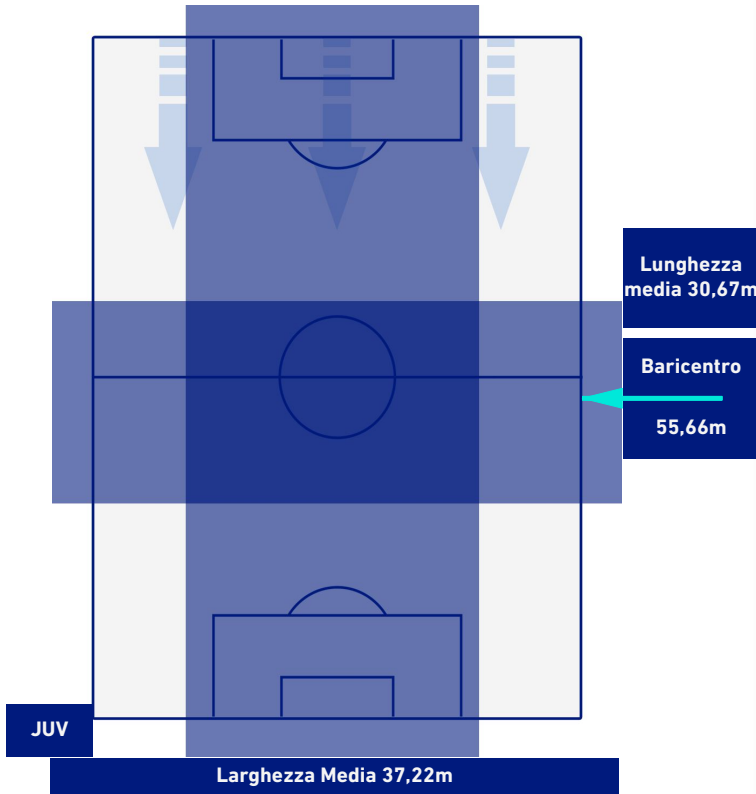

- Giocatore Uscito
- Giocatore Uscito
- Giocatore Uscito
- Giocatore Uscito

JUVENTUS

2-0

SALERNITANA

BARICENTRO 1° TEMPO

BARICENTRO 2° TEMPO

JUVENTUS

2-0