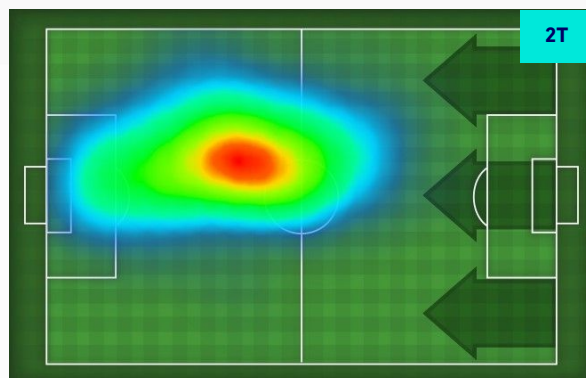

JUVENTUS

2-0

SALERNITANA

GIOCATORI CHIAVE

J DUSAN VLAHOVIC 7

Ruolo:	Attaccante
Presenze in Serie A:	105
Gol in Serie A:	48
Data Nascita:	28/01/2000
Nazionalità:	SRB

Jog 43% - Run 48% - Sprint 9% Km 9.413

4.027	4.53	0.855

Statistiche

Minuti giocati	92'
Gol	1
Occasioni da gol	1
Tiri	4
Tiri in porta	3(1)
Assist	1
Palle giocate	50
Passaggi riusciti	12
Passaggi riusciti/tentati (%)	67%
Recuperi	4
Falli subiti	5

HeatMap

F FEDERICO BONAZZOLI 9

Ruolo:	Attaccante
Presenze in Serie A:	85
Gol in Serie A:	15
Data Nascita:	21/05/1997
Nazionalità:	ITA

Jog 39% - Run 52% - Sprint 9% Km 8.629

3.382	4.473	0.773

Statistiche

Minuti giocati	78'
Occasioni da gol	1
Tiri	2
Tiri in porta	1(0)
Palle giocate	40
Passaggi riusciti	24
Passaggi riusciti/tentati (%)	89%
Passaggi chiave	1
Recuperi	1
Falli subiti	1

HeatMap