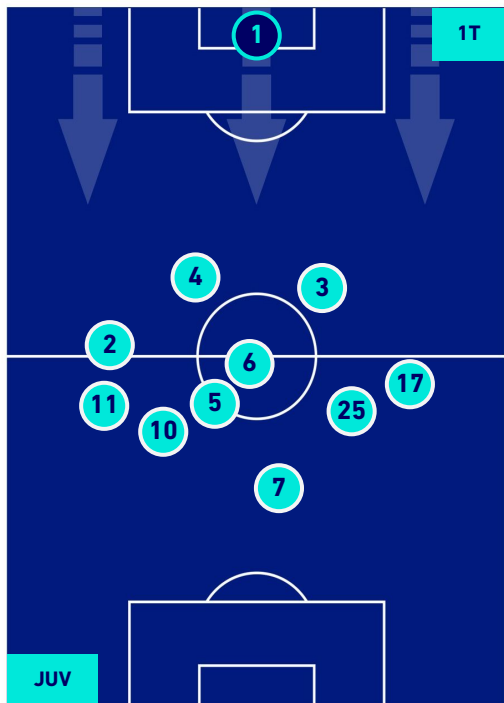

JUVENTUS

2-0

SALERNITANA

POSIZIONI MEDIE POSSESSO PALLA [proprio]

Legenda:

- 1^ Sostituzione
- Giocatore Entrato
- Giocatore Uscito
- 2^ Sostituzione
- Giocatore Entrato
- Giocatore Uscito
- Giocatore Entrato in sostituzione di
- 3^ Sostituzione
- Giocatore Entrato
- Giocatore Uscito
- Giocatore Entrato in sostituzione di
- 4^ Sostituzione
- Giocatore Entrato
- Giocatore Uscito
- Giocatore Entrato in sostituzione di
- 5^ Sostituzione
- Giocatore Entrato
- Giocatore Uscito
- Giocatore Entrato in sostituzione di