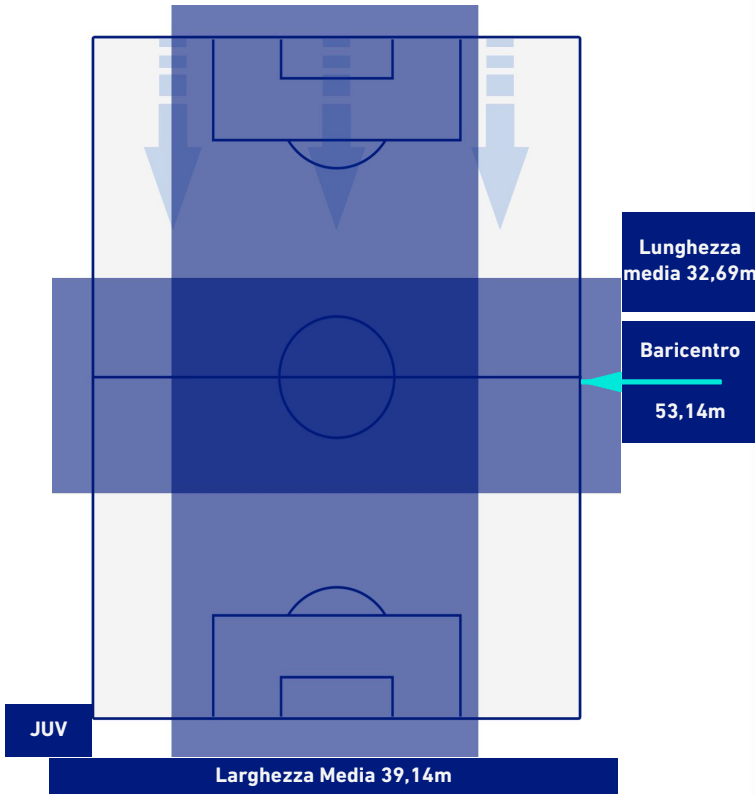

JUVENTUS

2-0

SALERNITANA

BARICENTRO POSSESSO PROPRIO