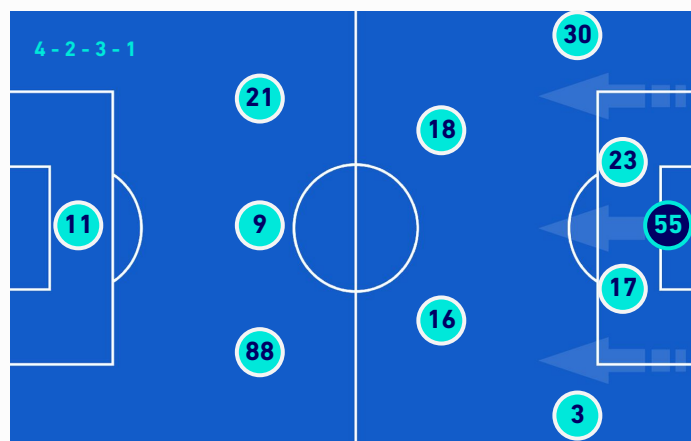

A disposizione		
	VID BELEC	72
	MAMADOU COULIBALY	2
	FRANCK RIBERY	7
	SIMONE VERDI	10
	EDERSON	13
	EMIL BOHINEN	15
	LUCA RANIERI	19
	GRIGORIS KASTANOS	20
	JOEL OBI	22
	RADU DRAGUSIN	25
	RICCARDO GAGLILOLO	31
	MIKAEL	87

Allenatore: **DAVIDE NICOLA**

Quarto Uomo: **MATTEO MARCHETTI**
V.A.R.: **ROSARIO ABISSO**
A.V.A.R.: **STEFANO ALASSIO**