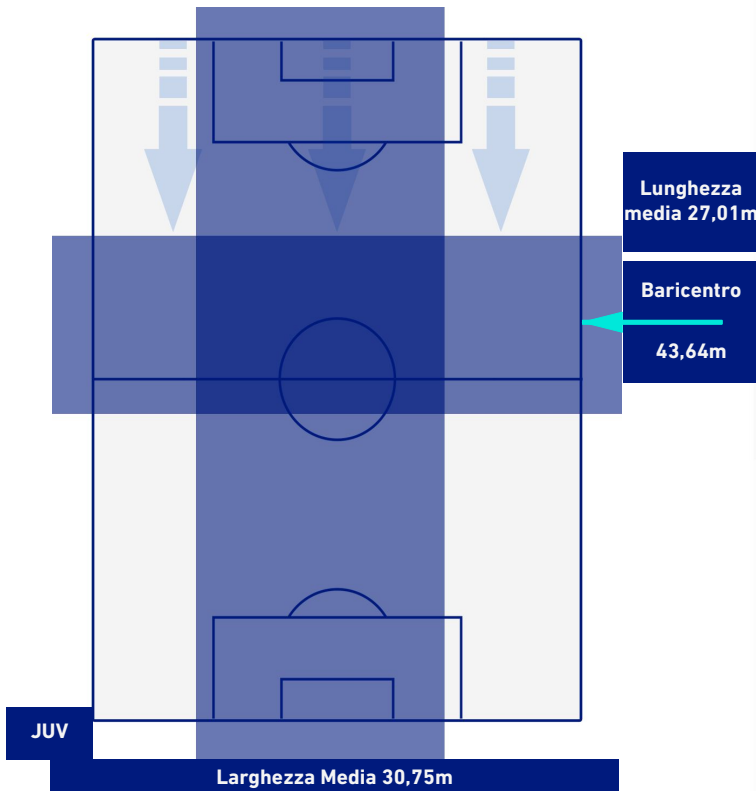

- Giocatore Uscito
- Giocatore Uscito
- Giocatore Uscito
- Giocatore Uscito

JUVENTUS

2-0

SALERNITANA

BARICENTRO 1° TEMPO

BARICENTRO 2° TEMPO

JUVENTUS

2-0