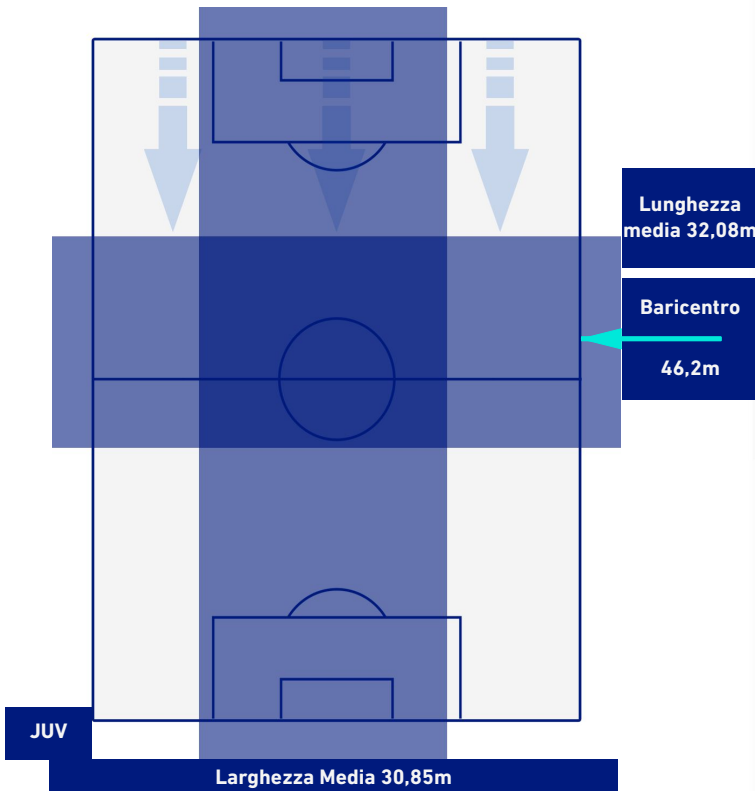

BARICENTRO POSSESSO AVVERSAIO