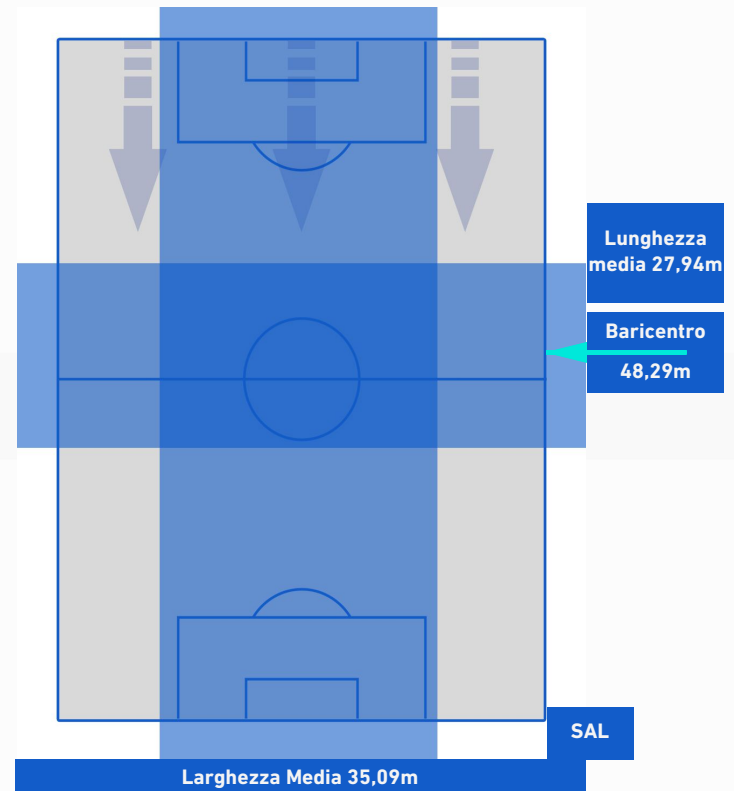

BARICENTRO POSSESSO AVVERSAIO