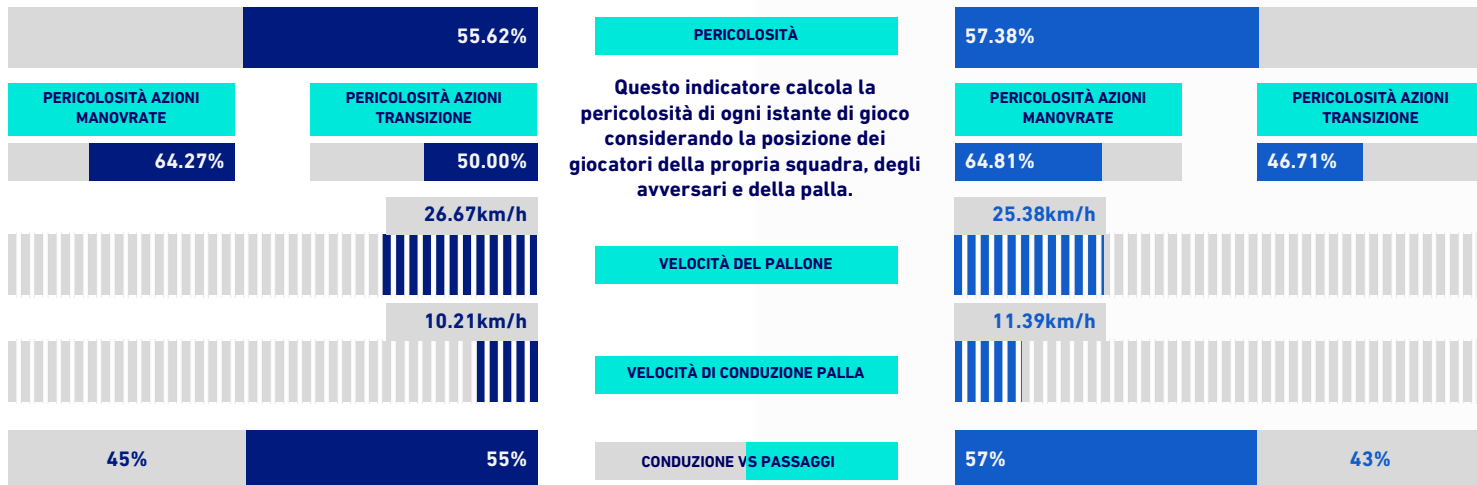

JUVENTUS

2-0

SALERNITANA

VIRTUAL COACH

INDICATORI DI SQUADRA

RECORDMEN

INDICE DI VERTICALITÀ

Numero di giocatori avversari superati da un passaggio verticale. Calcolato solo se il passaggio è andato a buon fine. Dà idea di quanto un giocatore tenda a superare le linee di pressione avversarie.