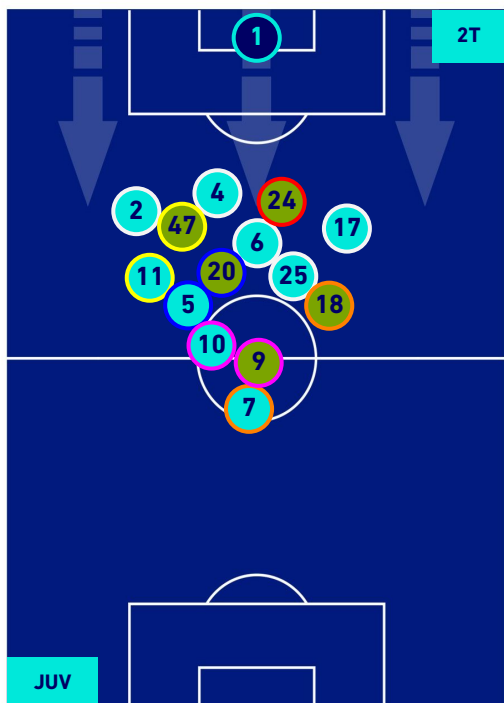

JUVENTUS

2-0

SALERNITANA

POSIZIONI MEDIE POSSESSO PALLA [avversario]

Legenda:

- 1^ Sostituzione
- 2^ Sostituzione
- 3^ Sostituzione
- 4^ Sostituzione
- 5^ Sostituzione

- Giocatore Entrato
- Giocatore Entrato
- Giocatore Entrato
- Giocatore Entrato
- Giocatore Entrato

- Giocatore Uscito
- Giocatore Uscito
- Giocatore Uscito
- Giocatore Uscito

- Giocatore Entrato in sostituzione di
- Giocatore Entrato in sostituzione di
- Giocatore Entrato in sostituzione di
- Giocatore Entrato in sostituzione di