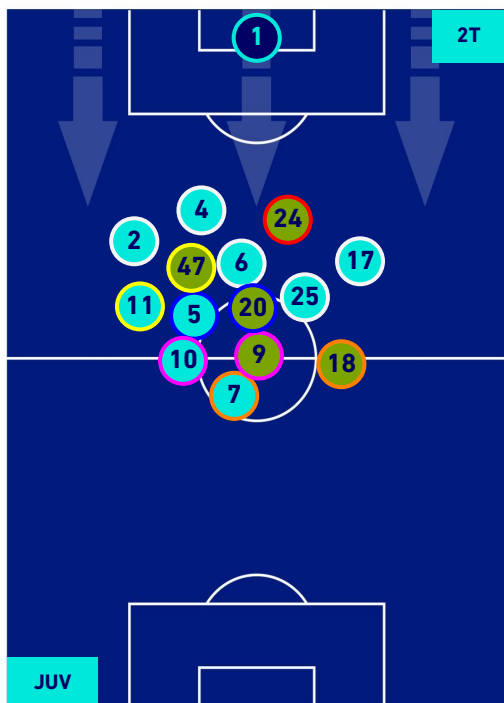

JUVENTUS

2-0

SALERNITANA

POSIZIONI MEDIE

Legenda:

- 1^ Sostituzione
- 2^ Sostituzione
- 3^ Sostituzione
- 4^ Sostituzione
- 5^ Sostituzione

- Giocatore Entrato
- Giocatore Entrato
- Giocatore Entrato
- Giocatore Entrato
- Giocatore Entrato

- Giocatore Uscito
- Giocatore Uscito
- Giocatore Uscito
- Giocatore Uscito

- Giocatore Entrato in sostituzione di
- Giocatore Entrato in sostituzione di
- Giocatore Entrato in sostituzione di
- Giocatore Entrato in sostituzione di