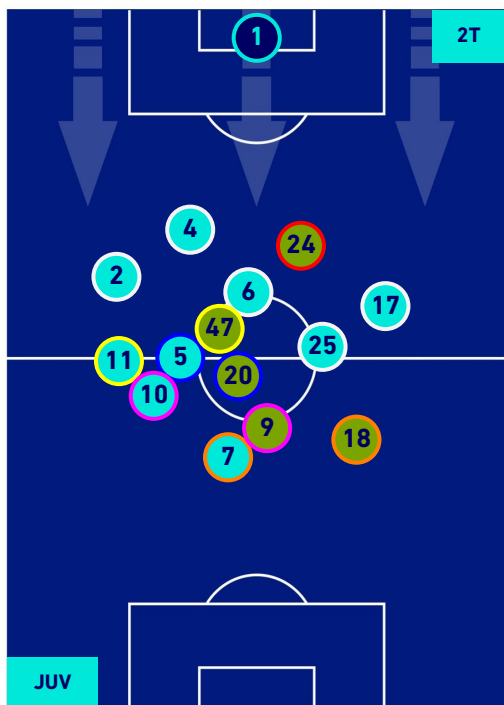

JUVENTUS

2-0

SALERNITANA

POSIZIONI MEDIE POSSESSO PALLA [proprio]

Legenda:

- 1^ Sostituzione
- Giocatore Entrato
- Giocatore Uscito
- 2^ Sostituzione
- Giocatore Entrato
- Giocatore Uscito
- Giocatore Entrato in sostituzione di
- 3^ Sostituzione
- Giocatore Entrato
- Giocatore Uscito
- Giocatore Entrato in sostituzione di
- 4^ Sostituzione
- Giocatore Entrato
- Giocatore Uscito
- Giocatore Entrato in sostituzione di
- 5^ Sostituzione
- Giocatore Entrato
- Giocatore Uscito
- Giocatore Entrato in sostituzione di