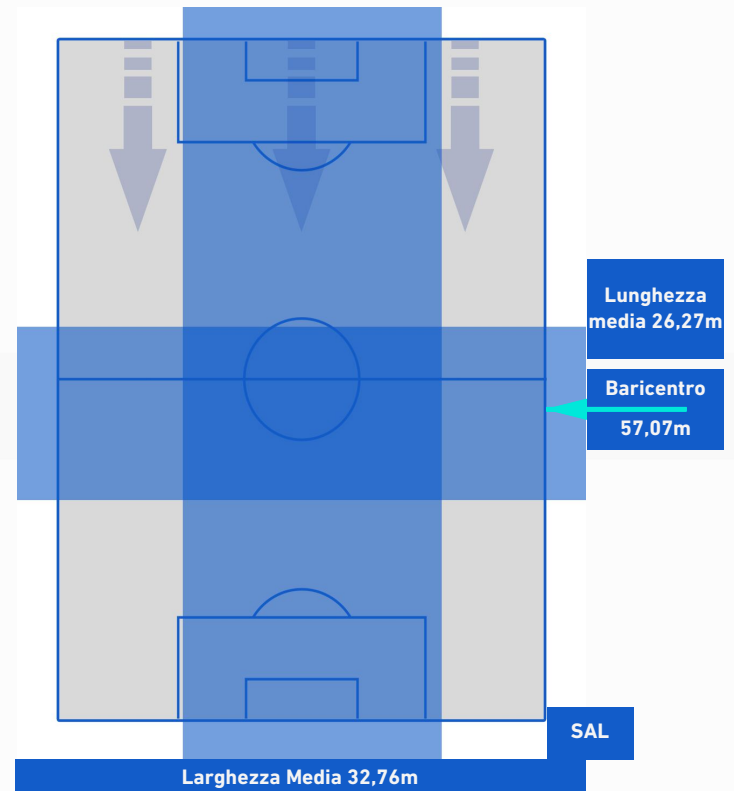

- Giocatore Uscito
- Giocatore Uscito
- Giocatore Uscito
- Giocatore Uscito

JUVENTUS

2-0

SALERNITANA

BARICENTRO 1° TEMPO

BARICENTRO 2° TEMPO

JUVENTUS

2-0