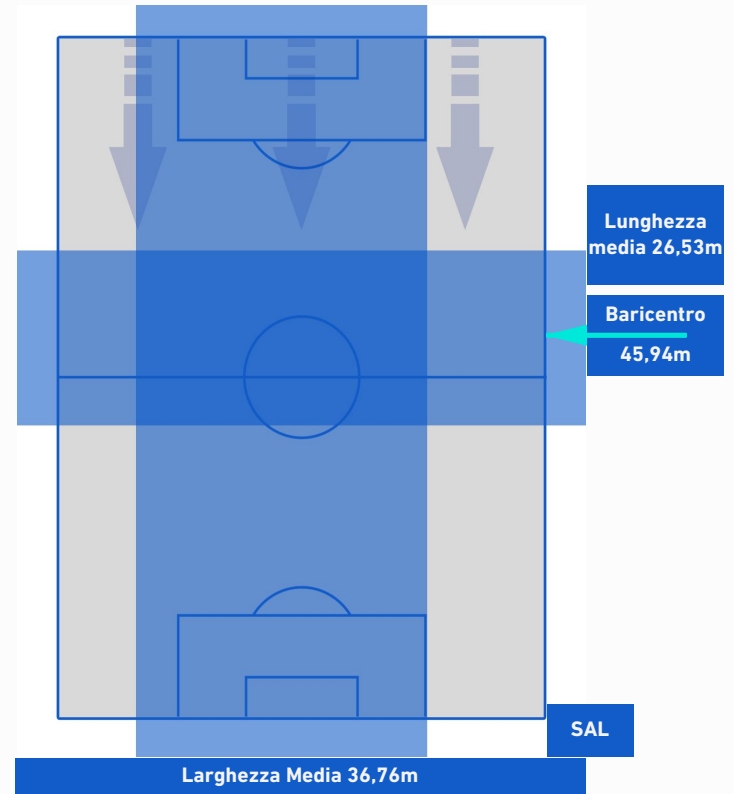

- Giocatore Uscito
- Giocatore Uscito
- Giocatore Uscito
- Giocatore Uscito

JUVENTUS

2-0

SALERNITANA

BARICENTRO 1° TEMPO

BARICENTRO 2° TEMPO

JUVENTUS

2-0