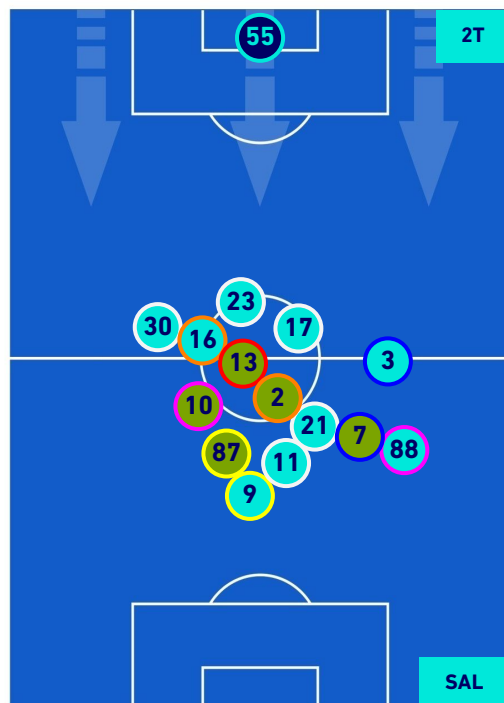

JUVENTUS

2-0

SALERNITANA

POSIZIONI MEDIE

Legenda:

- 1^ Sostituzione
- 2^ Sostituzione
- 3^ Sostituzione
- 4^ Sostituzione
- 5^ Sostituzione

- Giocatore Entrato
- Giocatore Entrato
- Giocatore Entrato
- Giocatore Entrato
- Giocatore Entrato

- Giocatore Uscito
- Giocatore Uscito
- Giocatore Uscito
- Giocatore Uscito

- Giocatore Entrato in sostituzione di
- Giocatore Entrato in sostituzione di
- Giocatore Entrato in sostituzione di
- Giocatore Entrato in sostituzione di