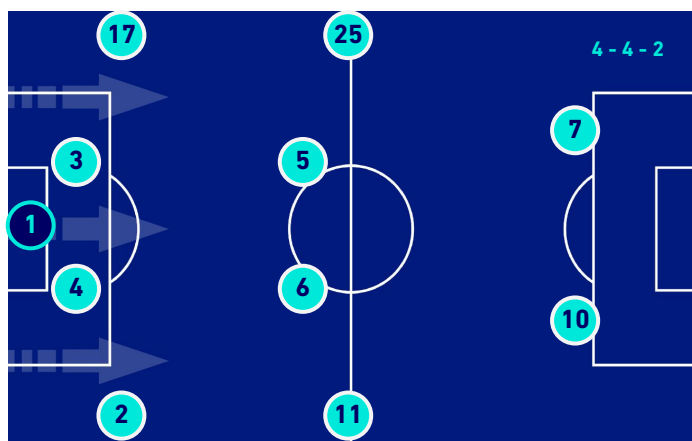

JUVENTUS

2-0

SALERNITANA

FORMAZIONI

JUVENTUS	
1	WOJCIECH SZCZESNY (P)
2	MATTIA DE SCIGLIO
4	MATTHIJS DE LIGT
3	GIORGIO CHIellini
17	LUCA PELLEGRINI
11	JUAN CUADRADO
6	DANILO
5	ARTHUR
25	ADRIEN RABIOT
10	PAULO DYBALA
7	DUSAN VLAHOVIC