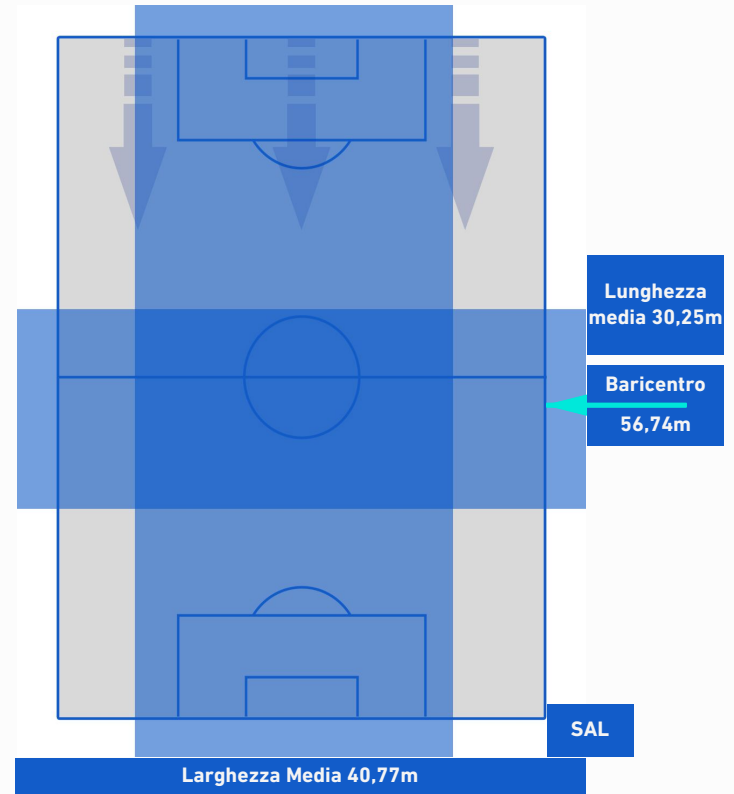

JUVENTUS

2-0

SALERNITANA

BARICENTRO POSSESSO PROPRIO