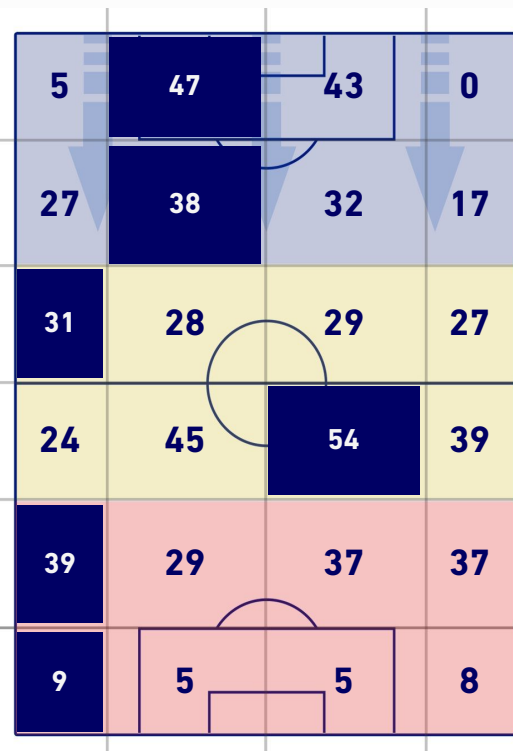

782	Palloni giocati totali	655
261	DIFESA	209
361	CENTROCAMPO	277
160	ATTACCO	169

37	Tocchi area avversaria	10	
D. VLAHOVIC	16	5	M. DJURIC
P. DYBALA	6	2	F. BONAZZOLI
L. PELLEGRINI	6	1	F. FAZIO