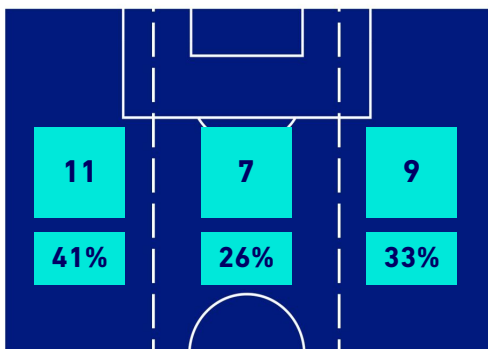

SALERNITANA

BARICENTRO POSSESSO PROPRIO

BARICENTRO POSSESSO AVVERSAIO

Torino 20/03/2022 STADIO ALLIANZ STADIUM - 15:00

JUVENTUS

2-0

SALERNITANA

BILANCIAMENTO OFFENSIVO