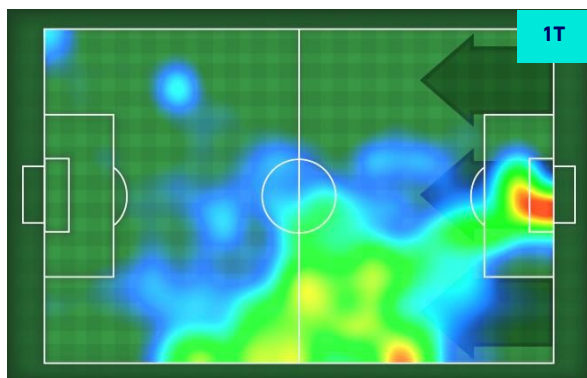

TOCCHI PALLA

622	Palloni giocati totali	574
184	DIFESA	233
270	CENTROCAMPO	263
168	ATTACCO	78

27	Tocchi area avversaria	20	
O. COLLEY	7	4	M. SKRINIAR
M. THORSBY	7	3	E. DZEKO
B. BERESZYNSKI	3	3	J. CORREA

SAMPDORIA

2-2

INTER

GIOCATORI CHIAVE

TOMMASO AUGELLO 3

Ruolo:	Difensore
Presenze in Serie A:	57
Gol in Serie A:	2
Data Nascita:	30/08/1994
Nazionalità:	ITA

Jog 30% - Run 61% - Sprint 9% Km 7.949

2.345	4.814	0.79
-------	-------	------

Statistiche

Minuti giocati	80'
Gol	1
Occasioni da gol	1
Tiri	1
Tiri in porta	1(1)
Palle giocate	40
Passaggi riusciti	24
Passaggi riusciti/tentati (%)	83%
Passaggi chiave	1

HeatMap

LAUTARO MARTINEZ 10

Ruolo:	Attaccante
Presenze in Serie A:	102
Gol in Serie A:	39
Data Nascita:	22/08/1997
Nazionalità:	ARG