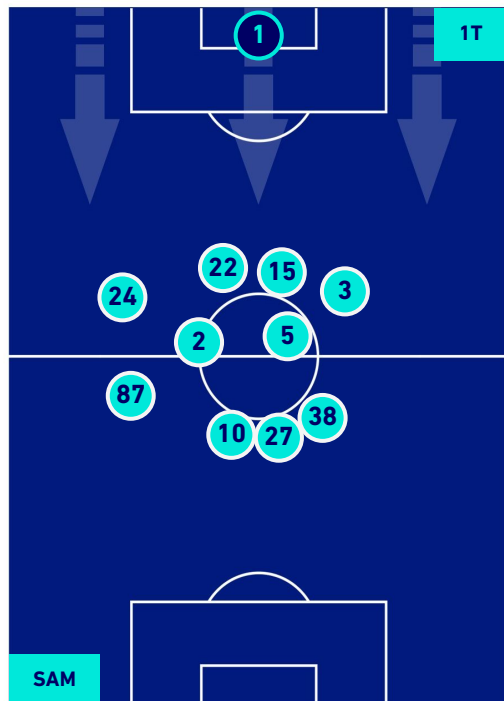

- Giocatore Entrato in sostituzione di
- Giocatore Entrato
- Giocatore Entrato in sostituzione di
- Giocatore Entrato in sostituzione di
- Giocatore Entrato in sostituzione di
- Giocatore Entrato

Genova 12/09/2021 STADIO LUIGI FERRARIS - 12:30

SAMPDORIA

2-2

INTER

POSIZIONI MEDIE POSSESSO PALLA [avversario]

Legenda:

- 1^ Sostituzione
- Giocatore Entrato
- Giocatore Uscito
- Giocatore Uscito
- 2^ Sostituzione
- Giocatore Entrato
- Giocatore Uscito
- Giocatore Uscito
- 3^ Sostituzione
- Giocatore Entrato
- Giocatore Uscito
- Giocatore Uscito
- 4^ Sostituzione
- Giocatore Entrato
- Giocatore Uscito
- Giocatore Uscito
- 5^ Sostituzione
- Giocatore Entrato
- Giocatore Uscito