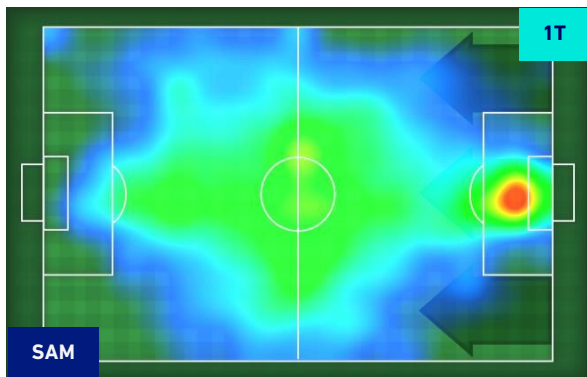

SAMPDORIA

2-2

INTER

HEATMAP

SAMPDORIA

2-2

INTER

POSIZIONI MEDIE

Legenda:

- | | | |
|-----------------|--------------------------------------|------------------|
| 1^ Sostituzione | Giocatore Entrato | Giocatore Uscito |
| 2^ Sostituzione | Giocatore Entrato | Giocatore Uscito |
| 3^ Sostituzione | Giocatore Entrato | Giocatore Uscito |
| 4^ Sostituzione | Giocatore Entrato | Giocatore Uscito |
| 5^ Sostituzione | Giocatore Entrato | Giocatore Uscito |
| | Giocatore Entrato in sostituzione di | Giocatore Uscito |
| | Giocatore Entrato in sostituzione di | Giocatore Uscito |
| | Giocatore Entrato in sostituzione di | Giocatore Uscito |
| | Giocatore Entrato in sostituzione di | Giocatore Uscito |
| | Giocatore Entrato in sostituzione di | Giocatore Uscito |