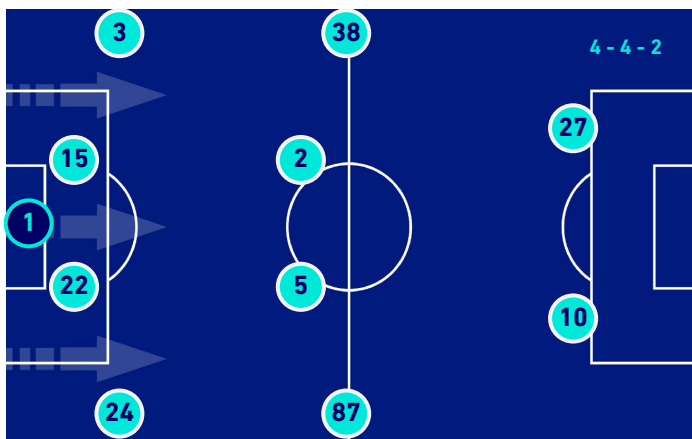

FORMAZIONI

SAMPDORIA	
1	EMIL AUDERO (P)
24	BARTOSZ BERESZYNSKI
22	MAYA YOSHIDA
15	OMAR COLLEY
3	TOMMASO AUGELLO
87	ANTONIO CANDREVA
5	ADRIEN SILVA
2	MORTEN THORSBY
38	MIKKEL DAMSGAARD
10	FRANCESCO CAPUTO
27	FABIO QUAGLIARELLA