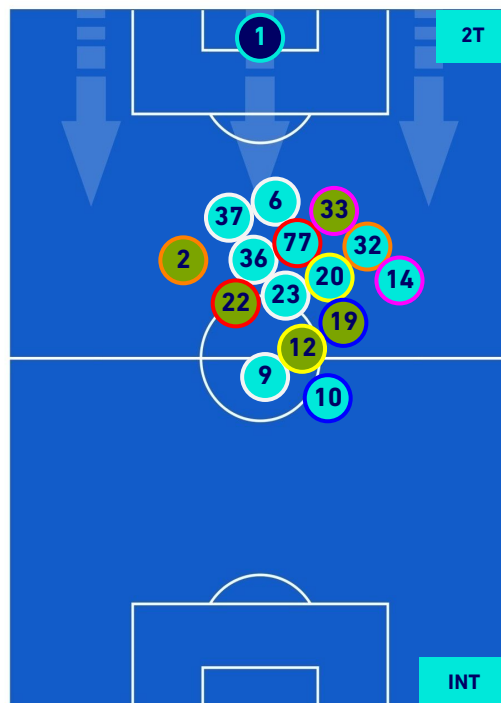

Legenda:

- | | | |
|-----------------|--------------------------------------|------------------|
| 1^ Sostituzione | Giocatore Entrato | Giocatore Uscito |
| 2^ Sostituzione | Giocatore Entrato | Giocatore Uscito |
| 3^ Sostituzione | Giocatore Entrato | Giocatore Uscito |
| 4^ Sostituzione | Giocatore Entrato | Giocatore Uscito |
| 5^ Sostituzione | Giocatore Entrato | Giocatore Uscito |
| | Giocatore Entrato in sostituzione di | Giocatore Uscito |
| | Giocatore Entrato in sostituzione di | Giocatore Uscito |
| | Giocatore Entrato in sostituzione di | Giocatore Uscito |
| | Giocatore Entrato in sostituzione di | Giocatore Uscito |
| | Giocatore Entrato in sostituzione di | Giocatore Uscito |

SAMPDORIA

2-2

INTER

POSIZIONI MEDIE POSSESSO PALLA [proprio]

Legenda:

- 1^ Sostituzione
- Giocatore Entrato
- Giocatore Uscito
- Giocatore Uscito
- 2^ Sostituzione
- Giocatore Entrato
- Giocatore Uscito
- Giocatore Uscito
- 3^ Sostituzione
- Giocatore Entrato
- Giocatore Uscito
- Giocatore Uscito
- 4^ Sostituzione
- Giocatore Entrato
- Giocatore Uscito
- Giocatore Uscito
- 5^ Sostituzione
- Giocatore Entrato
- Giocatore Uscito

- Giocatore Entrato in sostituzione di
- Giocatore Entrato
- Giocatore Entrato in sostituzione di
- Giocatore Entrato in sostituzione di
- Giocatore Entrato in sostituzione di
- Giocatore Entrato

Genova 12/09/2021 STADIO LUIGI FERRARIS - 12:30

SAMPDORIA

2-2

INTER

POSIZIONI MEDIE POSSESSO PALLA [avversario]

Legenda:

- 1^ Sostituzione
- Giocatore Entrato
- Giocatore Uscito
- Giocatore Uscito
- 2^ Sostituzione
- Giocatore Entrato
- Giocatore Uscito
- Giocatore Uscito
- 3^ Sostituzione
- Giocatore Entrato
- Giocatore Uscito
- Giocatore Uscito
- 4^ Sostituzione
- Giocatore Entrato
- Giocatore Uscito
- Giocatore Uscito
- 5^ Sostituzione
- Giocatore Entrato
- Giocatore Uscito