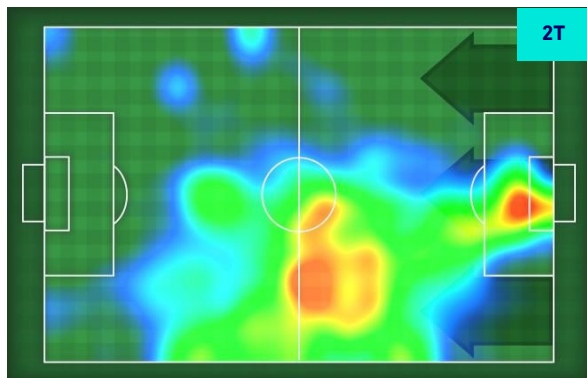

TOCCHI PALLA

622	Palloni giocati totali	574
184	DIFESA	233
270	CENTROCAMPO	263
168	ATTACCO	78

27	Tocchi area avversaria	20	
O. COLLEY	7	4	M. SKRINIAR
M. THORSBY	7	3	E. DZEKO
B. BERESZYNSKI	3	3	J. CORREA

SAMPDORIA

2-2

INTER

GIOCATORI CHIAVE

TOMMASO AUGELLO 3

Ruolo:	Difensore
Presenze in Serie A:	57
Gol in Serie A:	2
Data Nascita:	30/08/1994
Nazionalità:	ITA

Jog 30% - Run 61% - Sprint 9% Km 7.949

2.345	4.814	0.79
-------	-------	------

Statistiche

Minuti giocati	80'
Gol	1
Occasioni da gol	1
Tiri	1
Tiri in porta	1(1)
Palle giocate	40
Passaggi riusciti	24
Passaggi riusciti/tentati (%)	83%
Passaggi chiave	1

HeatMap

LAUTARO MARTINEZ 10

Ruolo:	Attaccante
Presenze in Serie A:	102
Gol in Serie A:	39
Data Nascita:	22/08/1997
Nazionalità:	ARG