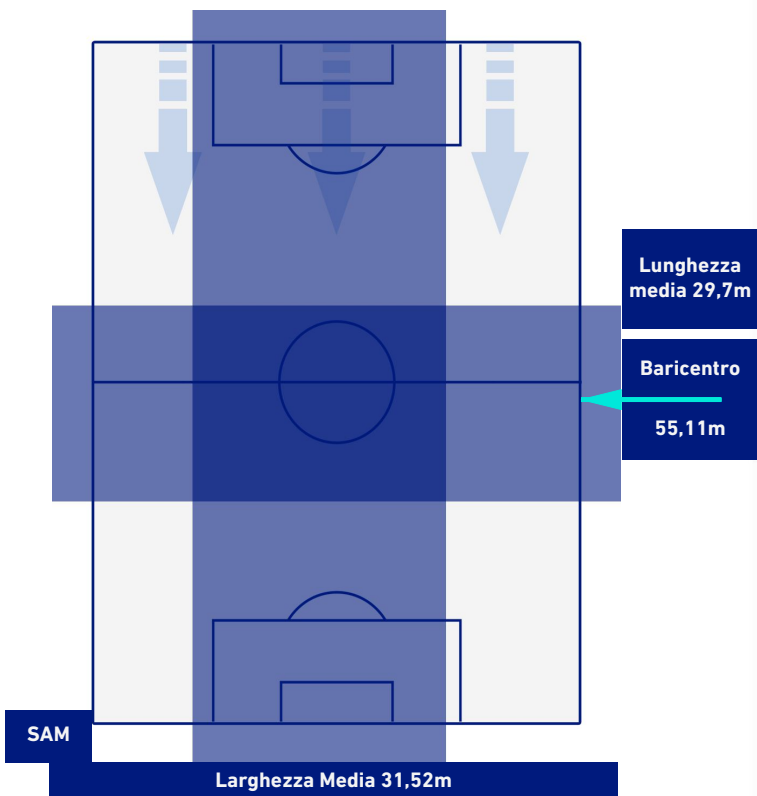

BARICENTRO POSSESSO AVVERSAIO