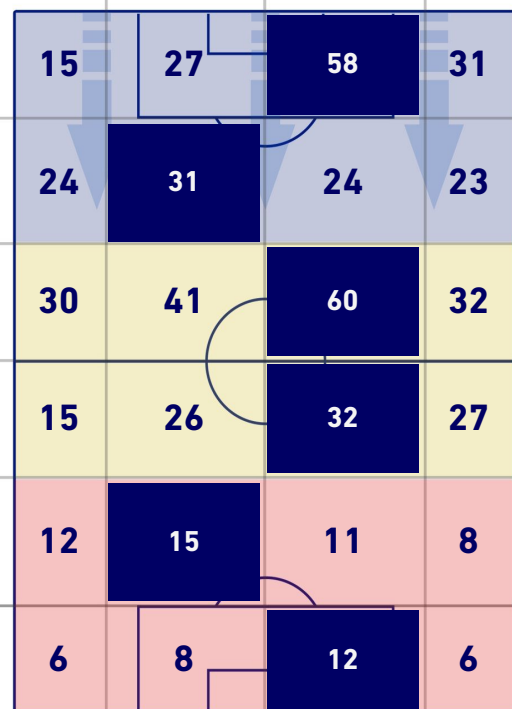

BARICENTRO POSSESSO AVVERSAIO

SAMPDORIA

2-2

INTER

BILANCIAMENTO OFFENSIVO

28	Azioni di attacco	23
12	Tiri totali	8
5	Occasioni da gol	7

ZONE DI TIRO

2	Gol	2
3	In porta	3
5	Fuori Porta	5
4	Respinto	0

TOCCHI PALLA

622	Palloni giocati totali	574
184	DIFESA	233
270	CENTROCAMPO	263
168	ATTACCO	78

27	Tocchi area avversaria	20	
O. COLLEY	7	4	M. SKRINIAR
M. THORSBY	7	3	E. DZEKO
B. BERESZYNSKI	3	3	J. CORREA