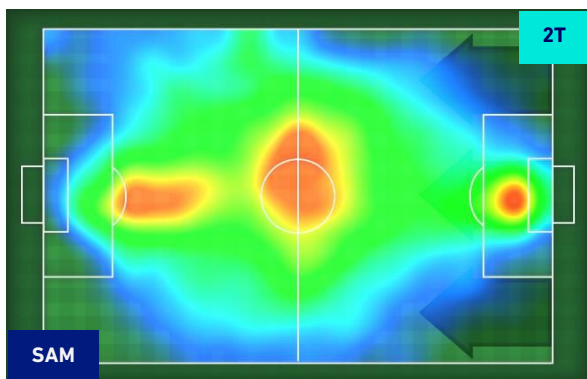

SAMPDORIA

2-2

INTER

HEATMAP

SAMPDORIA

2-2

INTER

POSIZIONI MEDIE

Legenda:

- | | | |
|-----------------|--------------------------------------|------------------|
| 1^ Sostituzione | Giocatore Entrato | Giocatore Uscito |
| 2^ Sostituzione | Giocatore Entrato | Giocatore Uscito |
| 3^ Sostituzione | Giocatore Entrato | Giocatore Uscito |
| 4^ Sostituzione | Giocatore Entrato | Giocatore Uscito |
| 5^ Sostituzione | Giocatore Entrato | Giocatore Uscito |
| | Giocatore Entrato in sostituzione di | Giocatore Uscito |
| | Giocatore Entrato in sostituzione di | Giocatore Uscito |
| | Giocatore Entrato in sostituzione di | Giocatore Uscito |
| | Giocatore Entrato in sostituzione di | Giocatore Uscito |
| | Giocatore Entrato in sostituzione di | Giocatore Uscito |