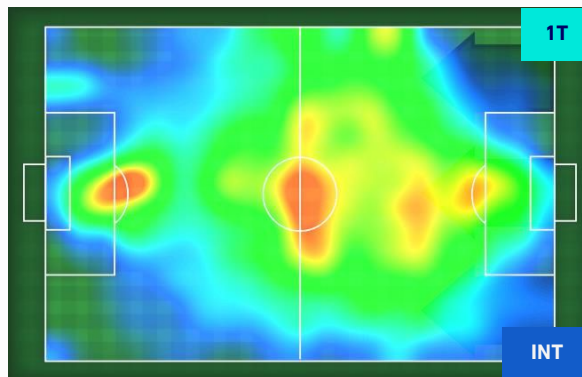

SAMPDORIA

2-2

INTER

HEATMAP

SAMPDORIA

2-2

INTER

POSIZIONI MEDIE

Legenda:

- | | | |
|-----------------|--------------------------------------|------------------|
| 1^ Sostituzione | Giocatore Entrato | Giocatore Uscito |
| 2^ Sostituzione | Giocatore Entrato | Giocatore Uscito |
| 3^ Sostituzione | Giocatore Entrato | Giocatore Uscito |
| 4^ Sostituzione | Giocatore Entrato | Giocatore Uscito |
| 5^ Sostituzione | Giocatore Entrato | Giocatore Uscito |
| | Giocatore Entrato in sostituzione di | Giocatore Uscito |
| | Giocatore Entrato in sostituzione di | Giocatore Uscito |
| | Giocatore Entrato in sostituzione di | Giocatore Uscito |
| | Giocatore Entrato in sostituzione di | Giocatore Uscito |
| | Giocatore Entrato in sostituzione di | Giocatore Uscito |