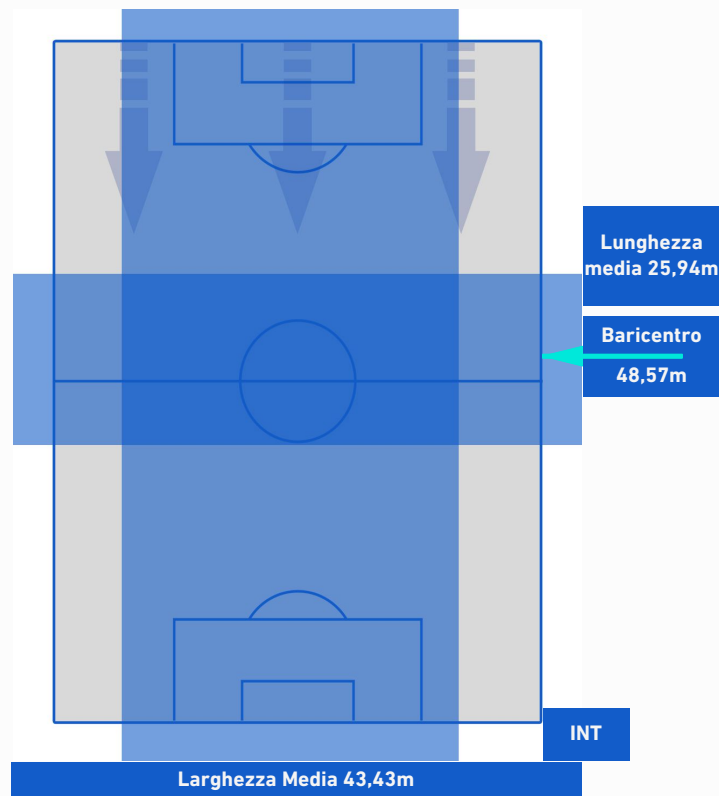

2-2

INTER

BARICENTRO 1° TEMPO

BARICENTRO 2° TEMPO

SAMPDORIA

2-2

INTER

BARICENTRO POSSESSO PROPRIO