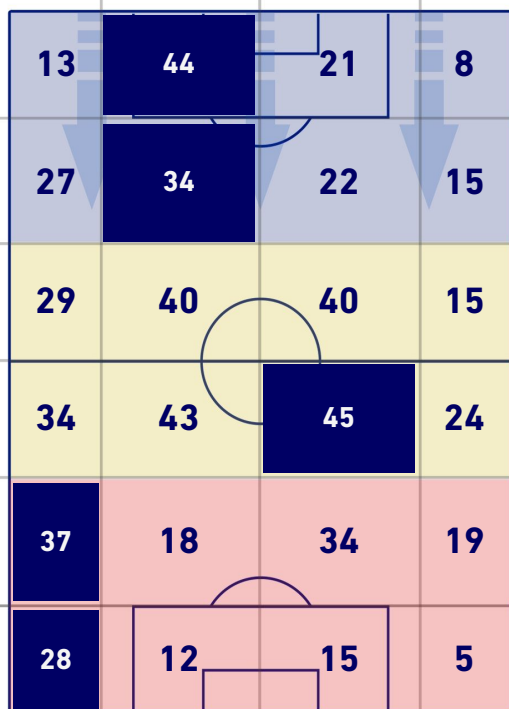

BARICENTRO POSSESSO AVVERSAIO

SAMPDORIA

2-2

INTER

BILANCIAMENTO OFFENSIVO

28	Azioni di attacco	23
12	Tiri totali	8
5	Occasioni da gol	7

ZONE DI TIRO

2	Gol	2
3	In porta	3
5	Fuori Porta	5
4	Respinto	0

TOCCHI PALLA

622	Palloni giocati totali	574
184	DIFESA	233
270	CENTROCAMPO	263
168	ATTACCO	78

27	Tocchi area avversaria	20	
O. COLLEY	7	4	M. SKRINIAR
M. THORSBY	7	3	E. DZEKO
B. BERESZYNSKI	3	3	J. CORREA