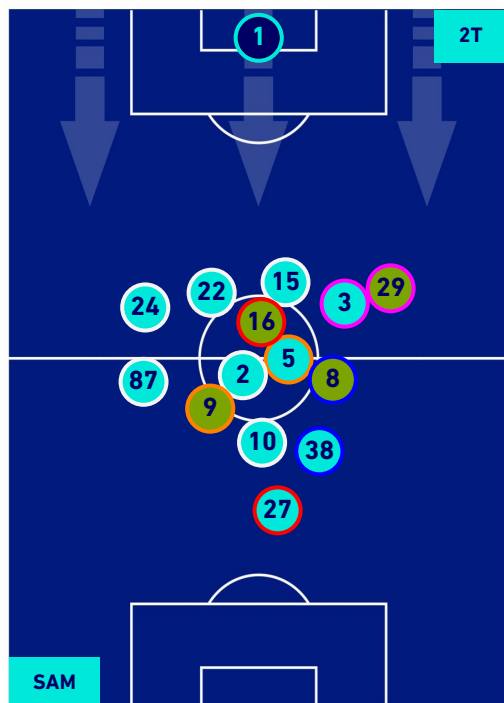

- Giocatore Entrato in sostituzione di
- Giocatore Entrato
- Giocatore Entrato in sostituzione di
- Giocatore Entrato in sostituzione di
- Giocatore Entrato in sostituzione di
- Giocatore Entrato

Genova 12/09/2021 STADIO LUIGI FERRARIS - 12:30

SAMPDORIA

2-2

INTER

POSIZIONI MEDIE POSSESSO PALLA [avversario]

Legenda:

- 1^ Sostituzione
- Giocatore Entrato
- Giocatore Uscito
- Giocatore Uscito
- 2^ Sostituzione
- Giocatore Entrato
- Giocatore Uscito
- Giocatore Uscito
- 3^ Sostituzione
- Giocatore Entrato
- Giocatore Uscito
- Giocatore Uscito
- 4^ Sostituzione
- Giocatore Entrato
- Giocatore Uscito
- Giocatore Uscito
- 5^ Sostituzione
- Giocatore Entrato
- Giocatore Uscito