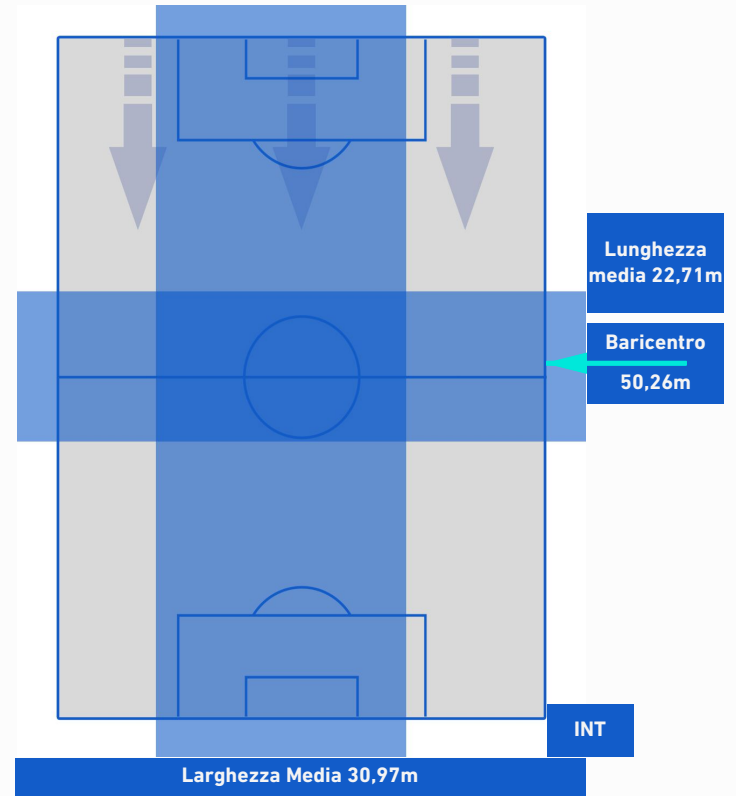

SAMPDORIA

2-2

INTER

BARICENTRO 1° TEMPO