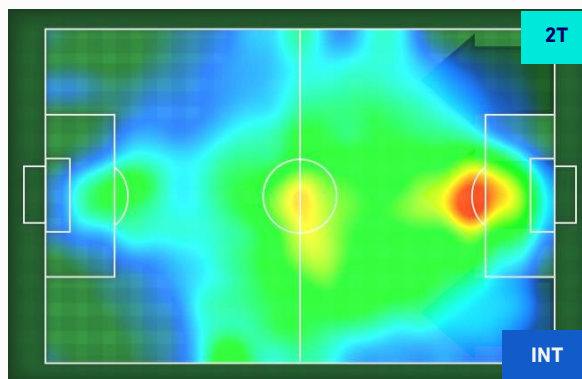

SAMPDORIA

2-2

INTER

HEATMAP

SAMPDORIA

2-2

INTER

POSIZIONI MEDIE

Legenda:

- | | | |
|-----------------|--------------------------------------|------------------|
| 1^ Sostituzione | Giocatore Entrato | Giocatore Uscito |
| 2^ Sostituzione | Giocatore Entrato | Giocatore Uscito |
| 3^ Sostituzione | Giocatore Entrato | Giocatore Uscito |
| 4^ Sostituzione | Giocatore Entrato | Giocatore Uscito |
| 5^ Sostituzione | Giocatore Entrato | Giocatore Uscito |
| | Giocatore Entrato in sostituzione di | Giocatore Uscito |
| | Giocatore Entrato in sostituzione di | Giocatore Uscito |
| | Giocatore Entrato in sostituzione di | Giocatore Uscito |
| | Giocatore Entrato in sostituzione di | Giocatore Uscito |
| | Giocatore Entrato in sostituzione di | Giocatore Uscito |