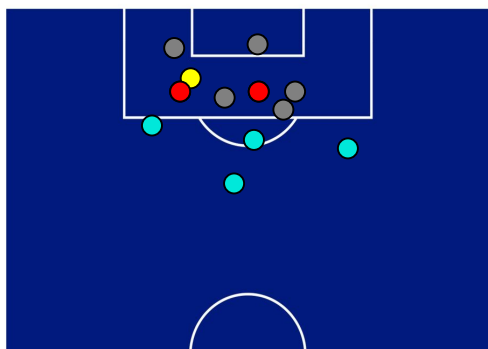

BARICENTRO POSSESSO AVVERSAIO

SAMPDORIA

2-2

INTER

BILANCIAMENTO OFFENSIVO

28	Azioni di attacco	23
12	Tiri totali	8
5	Occasioni da gol	7

ZONE DI TIRO

2	Gol	2
3	In porta	3
5	Fuori Porta	5
4	Respinto	0

TOCCHI PALLA

622	Palloni giocati totali	574
184	DIFESA	233
270	CENTROCAMPO	263
168	ATTACCO	78

27	Tocchi area avversaria	20	
O. COLLEY	7	4	M. SKRINIAR
M. THORSBY	7	3	E. DZEKO
B. BERESZYNSKI	3	3	J. CORREA