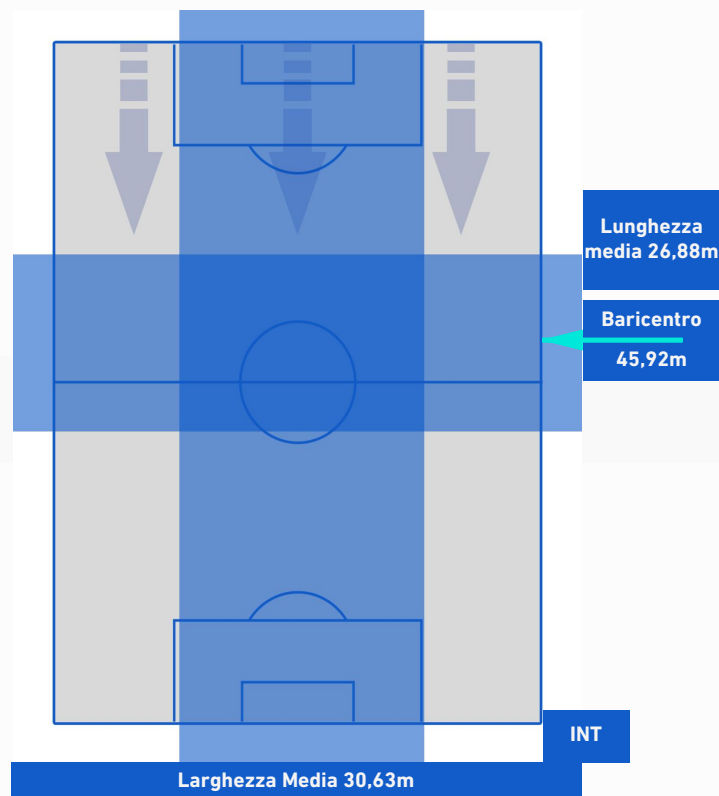

BARICENTRO POSSESSO AVVERSAIO