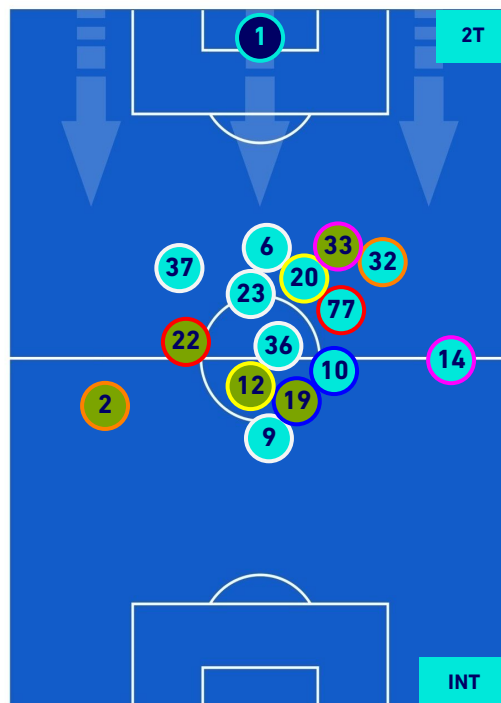

SAMPDORIA

2-2

INTER

HEATMAP

SAMPDORIA

2-2

INTER

POSIZIONI MEDIE

Legenda:

- | | | |
|-----------------|--------------------------------------|------------------|
| 1^ Sostituzione | Giocatore Entrato | Giocatore Uscito |
| 2^ Sostituzione | Giocatore Entrato | Giocatore Uscito |
| 3^ Sostituzione | Giocatore Entrato | Giocatore Uscito |
| 4^ Sostituzione | Giocatore Entrato | Giocatore Uscito |
| 5^ Sostituzione | Giocatore Entrato | Giocatore Uscito |
| | Giocatore Entrato in sostituzione di | Giocatore Uscito |
| | Giocatore Entrato in sostituzione di | Giocatore Uscito |
| | Giocatore Entrato in sostituzione di | Giocatore Uscito |
| | Giocatore Entrato in sostituzione di | Giocatore Uscito |
| | Giocatore Entrato in sostituzione di | Giocatore Uscito |

SAMPDORIA

2-2

INTER

POSIZIONI MEDIE POSSESSO PALLA [proprio]

Legenda:

- 1^ Sostituzione
- Giocatore Entrato
- Giocatore Uscito
- Giocatore Uscito
- 2^ Sostituzione
- Giocatore Entrato
- Giocatore Uscito
- Giocatore Uscito
- 3^ Sostituzione
- Giocatore Entrato
- Giocatore Uscito
- Giocatore Uscito
- 4^ Sostituzione
- Giocatore Entrato
- Giocatore Uscito
- Giocatore Uscito
- 5^ Sostituzione
- Giocatore Entrato
- Giocatore Uscito