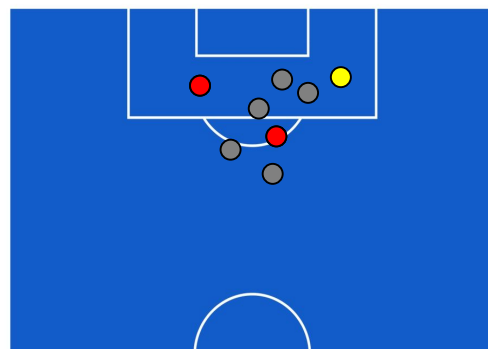

BARICENTRO POSSESSO AVVERSAIO

SAMPDORIA

2-2

INTER

BILANCIAMENTO OFFENSIVO

28	Azioni di attacco	23
12	Tiri totali	8
5	Occasioni da gol	7

ZONE DI TIRO

2	Gol	2
3	In porta	3
5	Fuori Porta	5
4	Respinto	0

TOCCHI PALLA

622	Palloni giocati totali	574
184	DIFESA	233
270	CENTROCAMPO	263
168	ATTACCO	78

27	Tocchi area avversaria	20	
O. COLLEY	7	4	M. SKRINIAR
M. THORSBY	7	3	E. DZEKO
B. BERESZYNSKI	3	3	J. CORREA