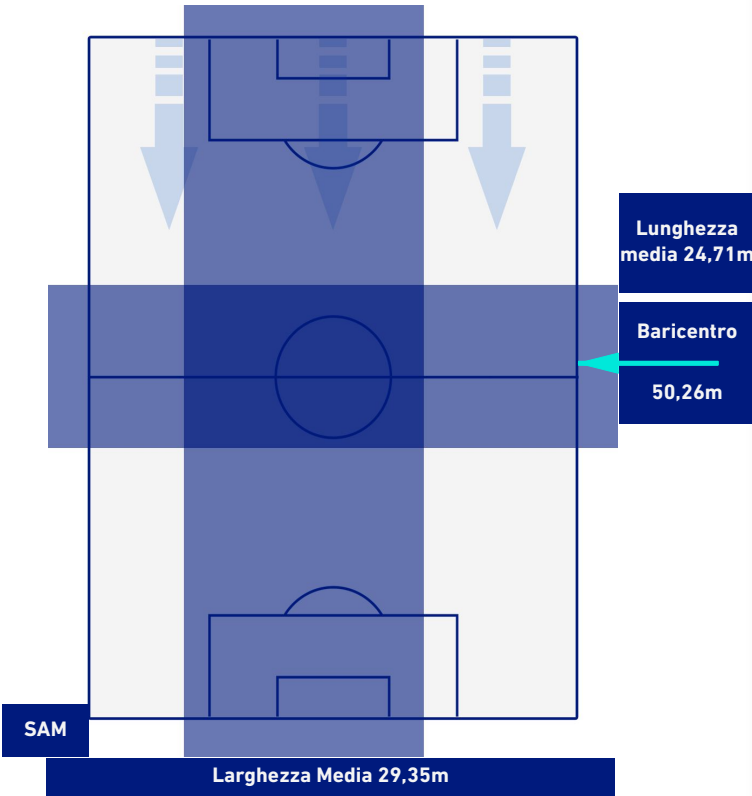

SAMPDORIA

2-2

INTER

BARICENTRO 1° TEMPO