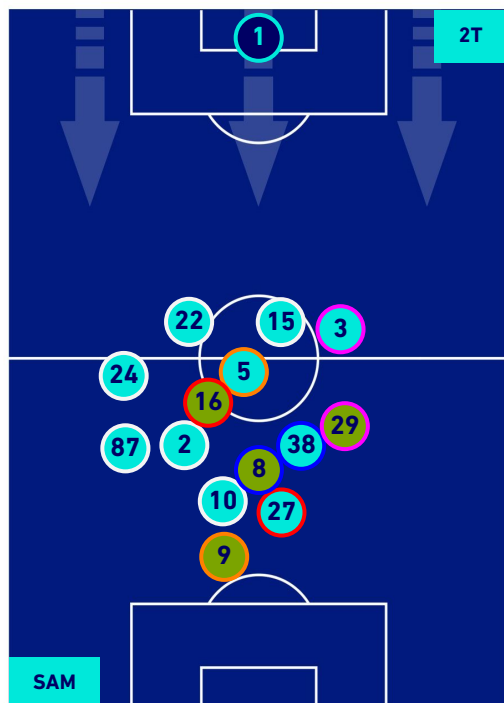

SAMPDORIA

2-2

INTER

HEATMAP

SAMPDORIA

2-2

INTER

POSIZIONI MEDIE

Legenda:

- | | | |
|-----------------|--------------------------------------|------------------|
| 1^ Sostituzione | Giocatore Entrato | Giocatore Uscito |
| 2^ Sostituzione | Giocatore Entrato | Giocatore Uscito |
| 3^ Sostituzione | Giocatore Entrato | Giocatore Uscito |
| 4^ Sostituzione | Giocatore Entrato | Giocatore Uscito |
| 5^ Sostituzione | Giocatore Entrato | Giocatore Uscito |
| | Giocatore Entrato in sostituzione di | Giocatore Uscito |
| | Giocatore Entrato in sostituzione di | Giocatore Uscito |
| | Giocatore Entrato in sostituzione di | Giocatore Uscito |
| | Giocatore Entrato in sostituzione di | Giocatore Uscito |
| | Giocatore Entrato in sostituzione di | Giocatore Uscito |

SAMPDORIA

2-2

INTER

POSIZIONI MEDIE POSSESSO PALLA [proprio]

Legenda:

- 1^ Sostituzione
- Giocatore Entrato
- Giocatore Uscito
- Giocatore Uscito
- 2^ Sostituzione
- Giocatore Entrato
- Giocatore Uscito
- Giocatore Uscito
- 3^ Sostituzione
- Giocatore Entrato
- Giocatore Uscito
- Giocatore Uscito
- 4^ Sostituzione
- Giocatore Entrato
- Giocatore Uscito
- Giocatore Uscito
- 5^ Sostituzione
- Giocatore Entrato
- Giocatore Uscito