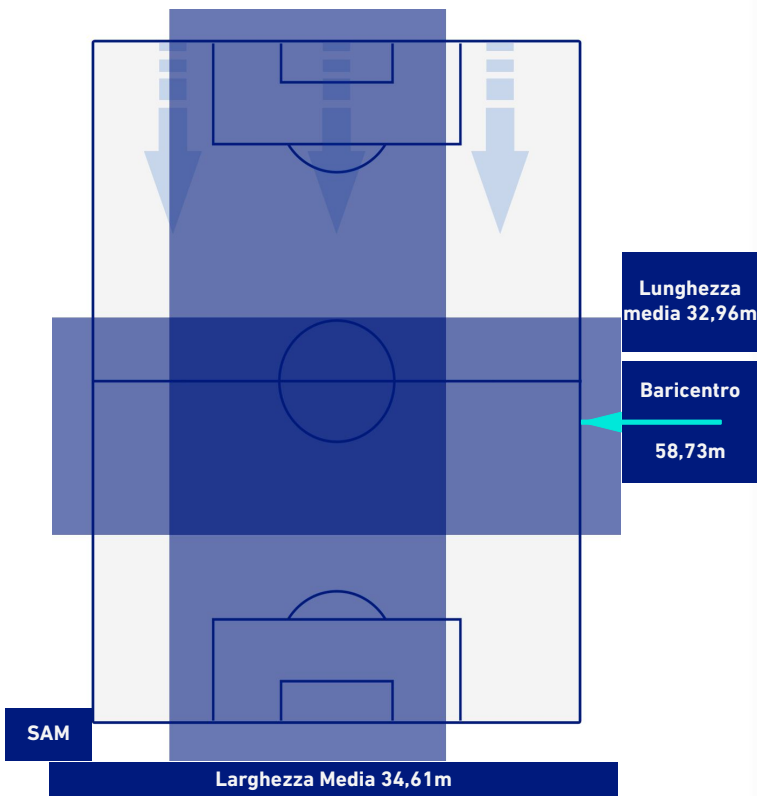

2-2

INTER

BARICENTRO 1° TEMPO

BARICENTRO 2° TEMPO

SAMPDORIA

2-2

INTER

BARICENTRO POSSESSO PROPRIO