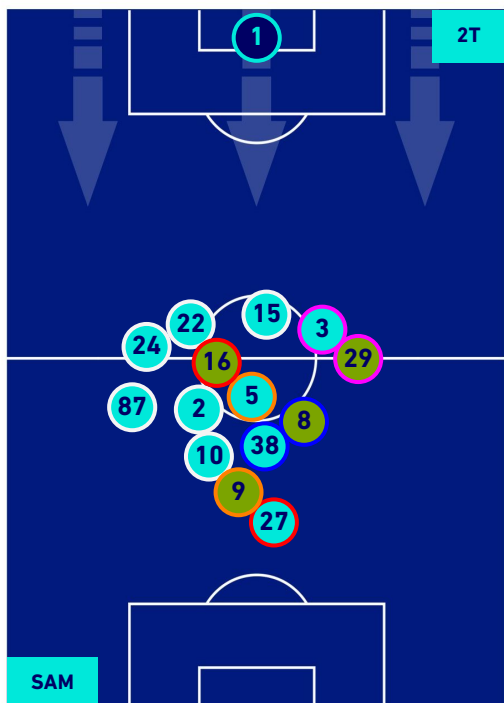

SAMPDORIA

2-2

INTER

HEATMAP

SAMPDORIA

2-2

INTER

POSIZIONI MEDIE

Legenda:

- | | | |
|-----------------|--------------------------------------|------------------|
| 1^ Sostituzione | Giocatore Entrato | Giocatore Uscito |
| 2^ Sostituzione | Giocatore Entrato | Giocatore Uscito |
| 3^ Sostituzione | Giocatore Entrato | Giocatore Uscito |
| 4^ Sostituzione | Giocatore Entrato | Giocatore Uscito |
| 5^ Sostituzione | Giocatore Entrato | Giocatore Uscito |
| | Giocatore Entrato in sostituzione di | Giocatore Uscito |
| | Giocatore Entrato in sostituzione di | Giocatore Uscito |
| | Giocatore Entrato in sostituzione di | Giocatore Uscito |
| | Giocatore Entrato in sostituzione di | Giocatore Uscito |
| | Giocatore Entrato in sostituzione di | Giocatore Uscito |