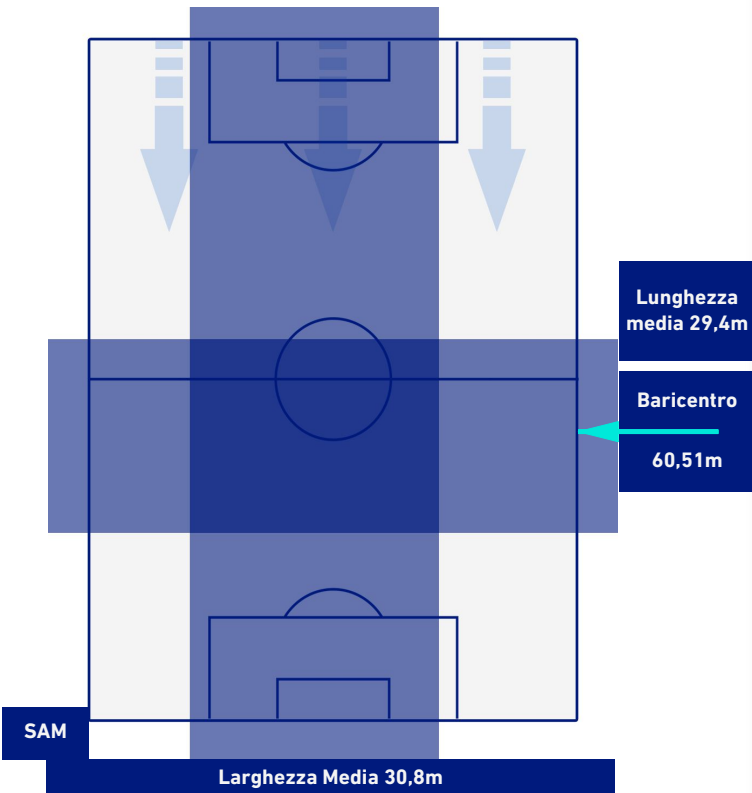

2-2

INTER

BARICENTRO 1° TEMPO

BARICENTRO 2° TEMPO

SAMPDORIA

2-2

INTER

BARICENTRO POSSESSO PROPRIO