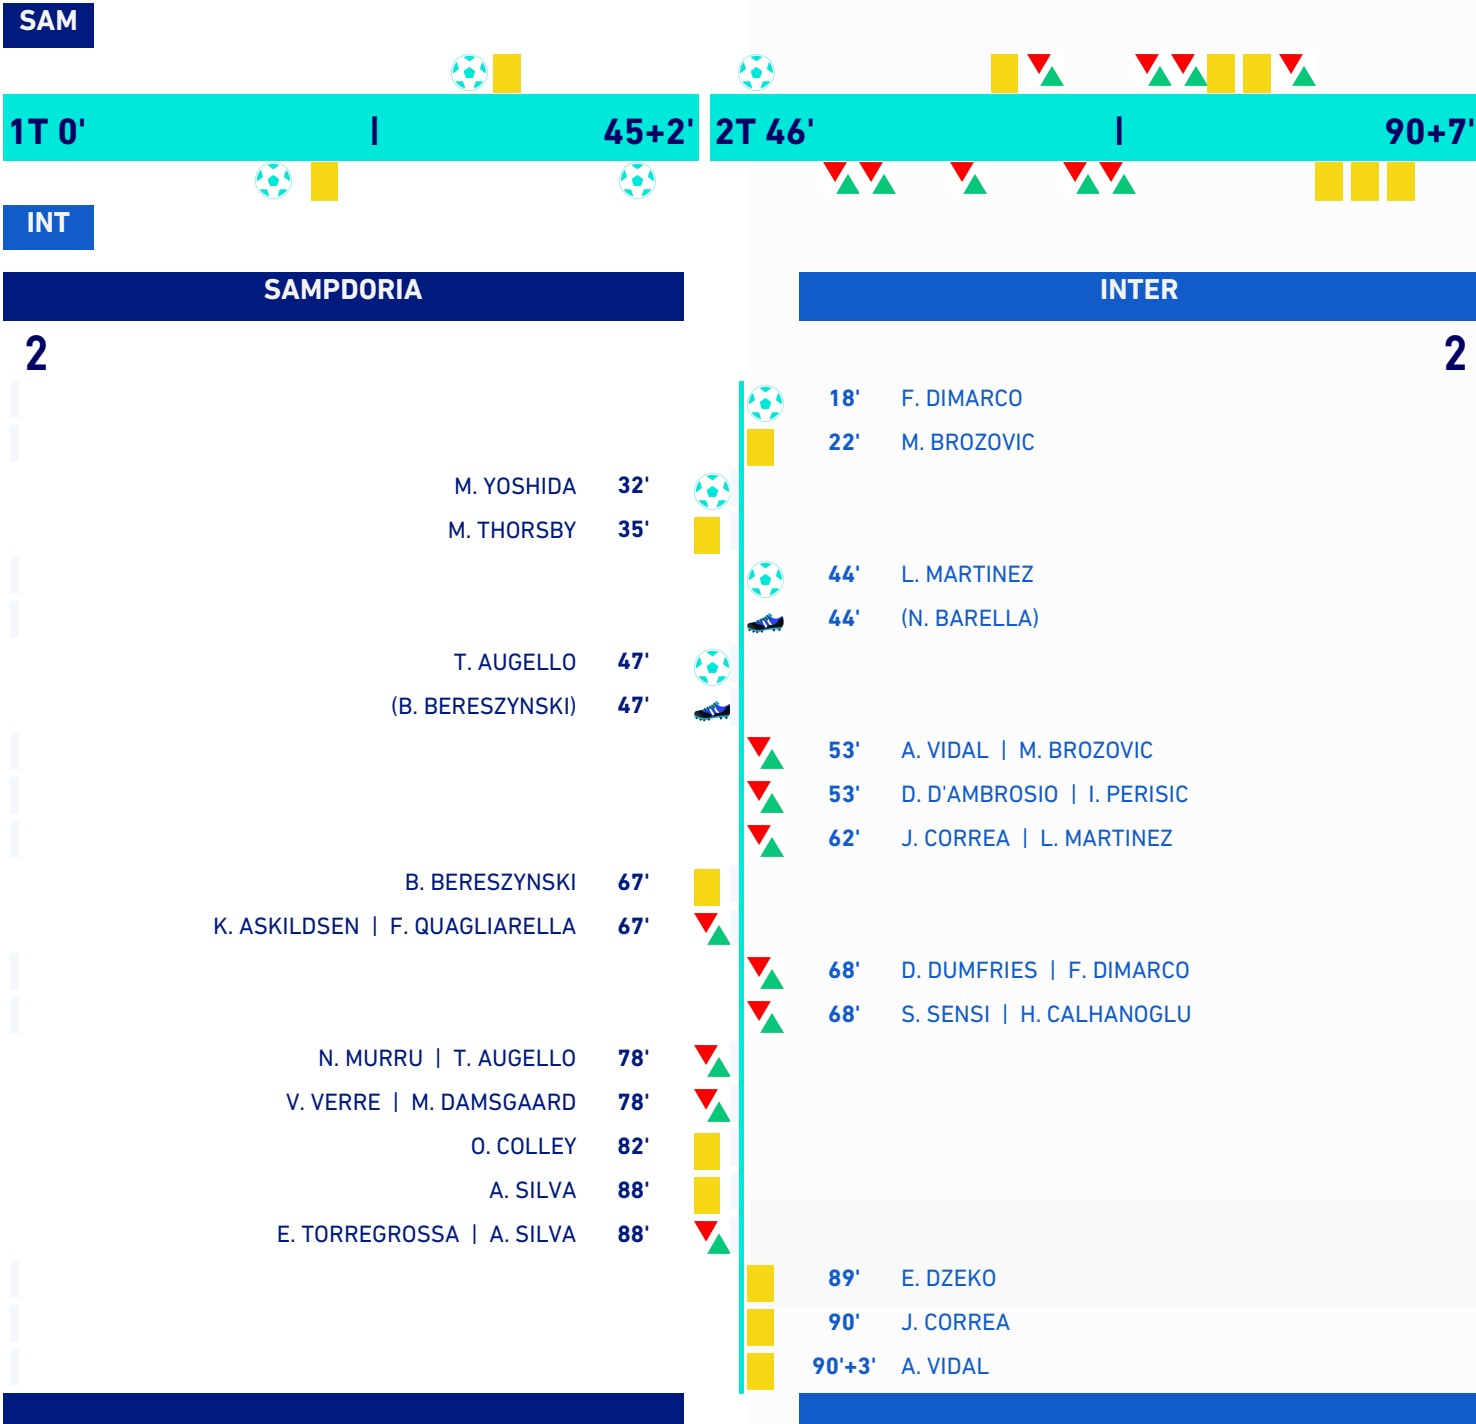

Genova 12/09/2021 STADIO LUIGI FERRARIS - 12:30

SAMPDORIA

2-2

INTER

CRONOLOGIA

Legenda:

- Gol
- Autogol
- Rigore
- Rigore sbagliato
- Ammonizione
- Assist
- Espulsione
- Sostituzione
- Doppia Ammonizione

SAMPDORIA