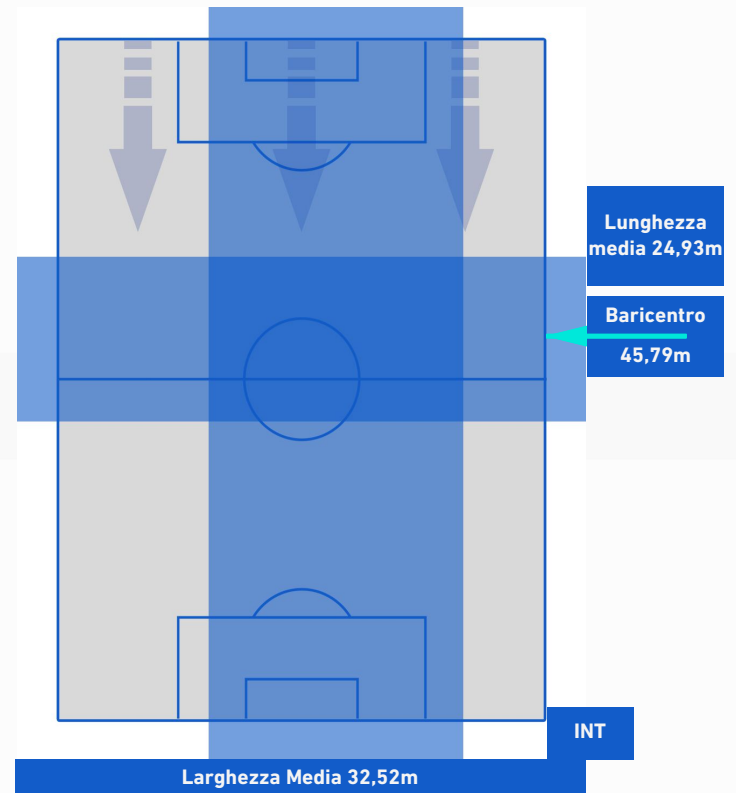

2-2

INTER

BARICENTRO 1° TEMPO

BARICENTRO 2° TEMPO

SAMPDORIA

2-2

INTER

BARICENTRO POSSESSO PROPRIO