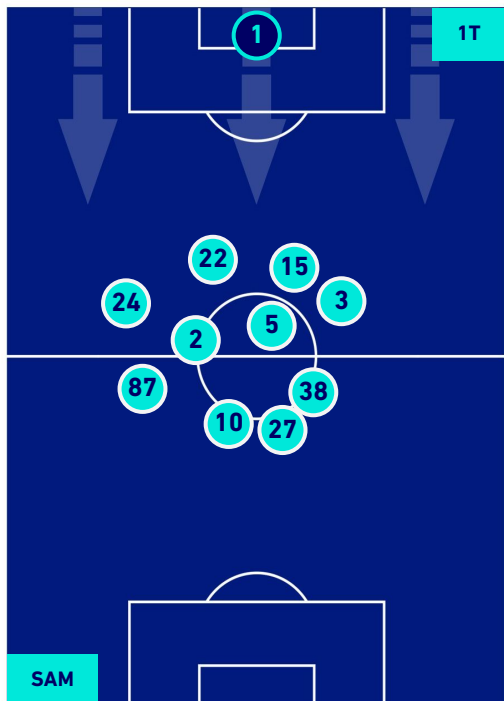

SAMPDORIA

2-2

INTER

HEATMAP

SAMPDORIA

2-2

INTER

POSIZIONI MEDIE

Legenda:

- | | | |
|-----------------|--------------------------------------|------------------|
| 1^ Sostituzione | Giocatore Entrato | Giocatore Uscito |
| 2^ Sostituzione | Giocatore Entrato | Giocatore Uscito |
| 3^ Sostituzione | Giocatore Entrato | Giocatore Uscito |
| 4^ Sostituzione | Giocatore Entrato | Giocatore Uscito |
| 5^ Sostituzione | Giocatore Entrato | Giocatore Uscito |
| | Giocatore Entrato in sostituzione di | Giocatore Uscito |
| | Giocatore Entrato in sostituzione di | Giocatore Uscito |
| | Giocatore Entrato in sostituzione di | Giocatore Uscito |
| | Giocatore Entrato in sostituzione di | Giocatore Uscito |
| | Giocatore Entrato in sostituzione di | Giocatore Uscito |