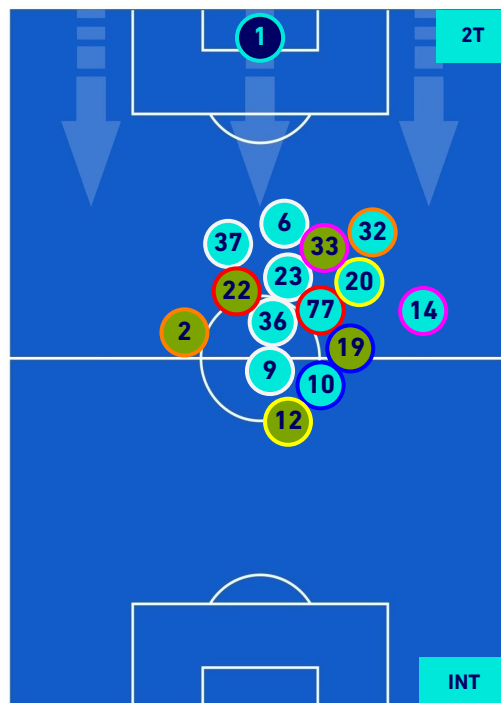

SAMPDORIA

2-2

INTER

HEATMAP

SAMPDORIA

2-2

INTER

POSIZIONI MEDIE

Legenda:

- | | | |
|-----------------|--------------------------------------|------------------|
| 1^ Sostituzione | Giocatore Entrato | Giocatore Uscito |
| 2^ Sostituzione | Giocatore Entrato | Giocatore Uscito |
| 3^ Sostituzione | Giocatore Entrato | Giocatore Uscito |
| 4^ Sostituzione | Giocatore Entrato | Giocatore Uscito |
| 5^ Sostituzione | Giocatore Entrato | Giocatore Uscito |
| | Giocatore Entrato in sostituzione di | Giocatore Uscito |
| | Giocatore Entrato in sostituzione di | Giocatore Uscito |
| | Giocatore Entrato in sostituzione di | Giocatore Uscito |
| | Giocatore Entrato in sostituzione di | Giocatore Uscito |
| | Giocatore Entrato in sostituzione di | Giocatore Uscito |