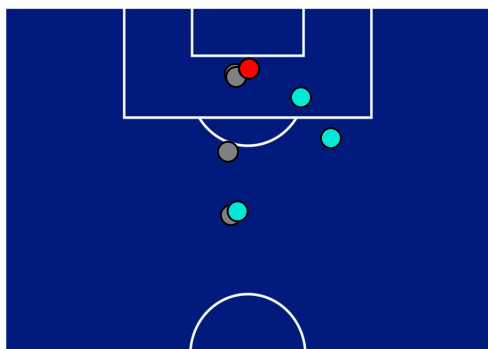

HELLAS VERONA

1-2

NAPOLI

POSIZIONI MEDIE POSSESSO PALLA [avversario]

Legenda:

- | | | |
|-----------------|--------------------------------------|------------------|
| 1^ Sostituzione | Giocatore Entrato | Giocatore Uscito |
| 2^ Sostituzione | Giocatore Entrato | Giocatore Uscito |
| 3^ Sostituzione | Giocatore Entrato | Giocatore Uscito |
| 4^ Sostituzione | Giocatore Entrato | Giocatore Uscito |
| 5^ Sostituzione | Giocatore Entrato | Giocatore Uscito |
| | Giocatore Entrato in sostituzione di | Giocatore Uscito |
| | Giocatore Entrato in sostituzione di | Giocatore Uscito |
| | Giocatore Entrato in sostituzione di | Giocatore Uscito |
| | Giocatore Entrato in sostituzione di | Giocatore Uscito |
| | Giocatore Entrato in sostituzione di | Giocatore Uscito |

HELLAS VERONA

1 - 2

NAPOLI

BARICENTRO 1° TEMPO

BARICENTRO 2° TEMPO

HELLAS VERONA

1 - 2

NAPOLI

BARICENTRO POSSESSO PROPRIO

BARICENTRO POSSESSO AVVERSAIO

HELLAS VERONA

1 - 2

NAPOLI

BILANCIAMENTO OFFENSIVO

19	Azioni di attacco	31
8	Tiri totali	13
7	Occasioni da gol	10

ZONE DI TIRO