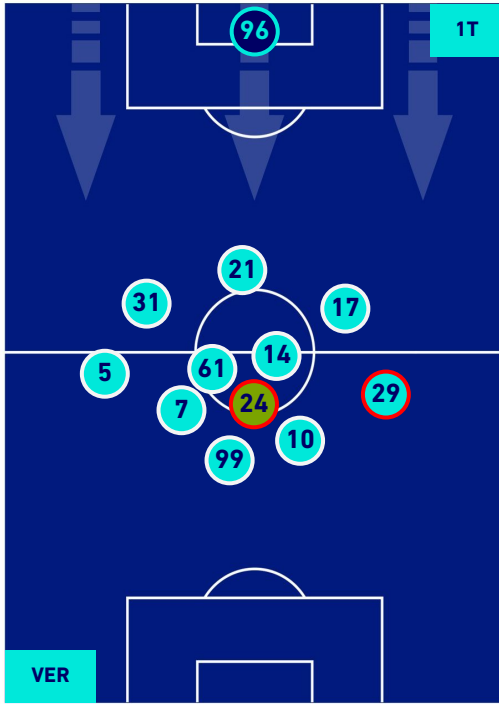

HELLAS VERONA

1-2

NAPOLI

HEATMAP

HELLAS VERONA

1-2

NAPOLI

POSIZIONI MEDIE

Legenda:

- | | | |
|-----------------|--------------------------------------|------------------|
| 1^ Sostituzione | Giocatore Entrato | Giocatore Uscito |
| 2^ Sostituzione | Giocatore Entrato | Giocatore Uscito |
| 3^ Sostituzione | Giocatore Entrato | Giocatore Uscito |
| 4^ Sostituzione | Giocatore Entrato | Giocatore Uscito |
| 5^ Sostituzione | Giocatore Entrato | Giocatore Uscito |
| | Giocatore Entrato in sostituzione di | Giocatore Uscito |
| | Giocatore Entrato in sostituzione di | Giocatore Uscito |
| | Giocatore Entrato in sostituzione di | Giocatore Uscito |
| | Giocatore Entrato in sostituzione di | Giocatore Uscito |
| | Giocatore Entrato in sostituzione di | Giocatore Uscito |

HELLAS VERONA

1-2

NAPOLI

POSIZIONI MEDIE POSSESSO PALLA [proprio]

- Legenda:
- 1^ Sostituzione
 - Giocatore Entrato
 - Giocatore Uscito
 -
 - 2^ Sostituzione
 - Giocatore Entrato
 - Giocatore Uscito
 - Giocatore Entrato in sostituzione di
 - 3^ Sostituzione
 - Giocatore Entrato
 - Giocatore Uscito
 - Giocatore Entrato in sostituzione di
 - 4^ Sostituzione
 - Giocatore Entrato
 - Giocatore Uscito
 - Giocatore Entrato in sostituzione di
 - 5^ Sostituzione
 - Giocatore Entrato
 - Giocatore Uscito
 - Giocatore Entrato in sostituzione di