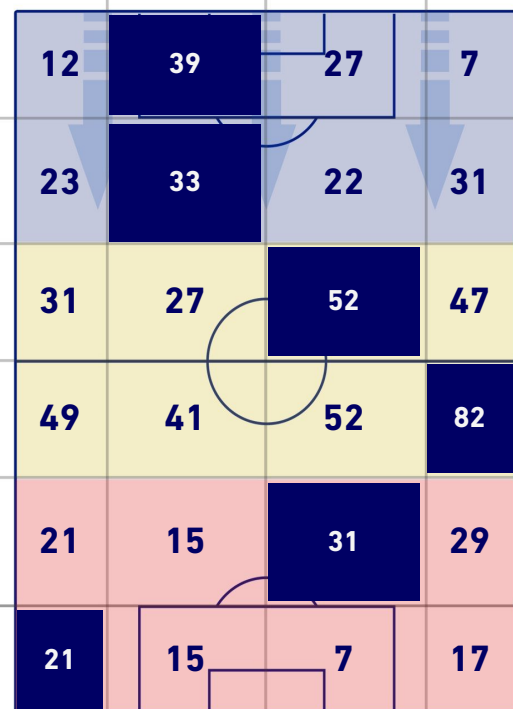

1	Gol	2
1	In porta	4
4	Fuori Porta	6
3	Respinto	3

TOCCHI PALLA

708	Palloni giocati totali	731
216	DIFESA	194
333	CENTROCAMPO	381
159	ATTACCO	156

25	Tocchi area avversaria		22
A. BARAK	9	7	V. OSIMHEN
D. BESSA	3	5	G. DI LORENZO
G. SIMEONE	3	3	K. KOULIBALY