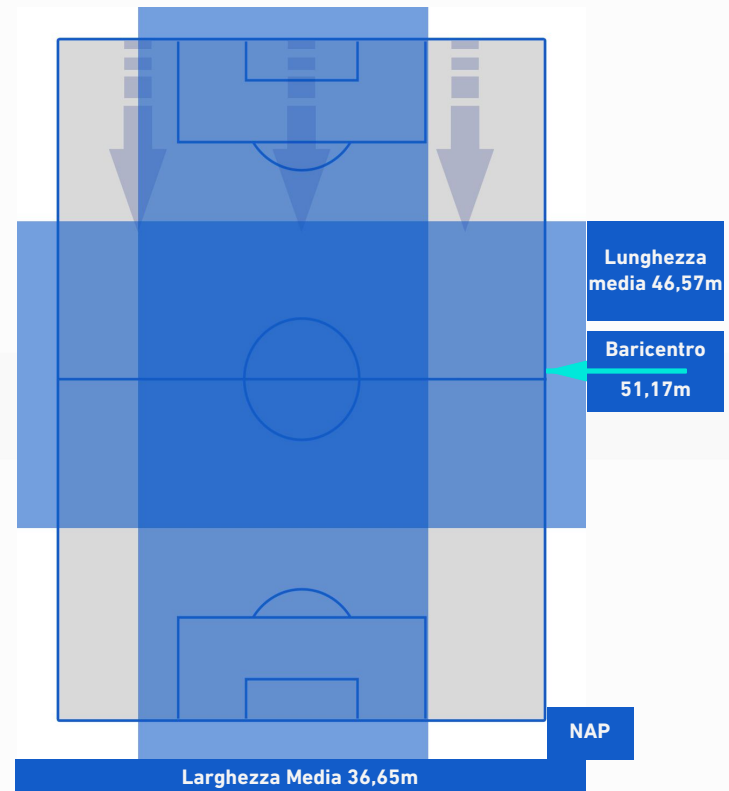

HELLAS VERONA

1-2

NAPOLI

POSIZIONI MEDIE POSSESSO PALLA [avversario]

Legenda:

- | | | |
|-----------------|--------------------------------------|------------------|
| 1^ Sostituzione | Giocatore Entrato | Giocatore Uscito |
| 2^ Sostituzione | Giocatore Entrato | Giocatore Uscito |
| 3^ Sostituzione | Giocatore Entrato | Giocatore Uscito |
| 4^ Sostituzione | Giocatore Entrato | Giocatore Uscito |
| 5^ Sostituzione | Giocatore Entrato | Giocatore Uscito |
| | Giocatore Entrato in sostituzione di | Giocatore Uscito |
| | Giocatore Entrato in sostituzione di | Giocatore Uscito |
| | Giocatore Entrato in sostituzione di | Giocatore Uscito |
| | Giocatore Entrato in sostituzione di | Giocatore Uscito |
| | Giocatore Entrato in sostituzione di | Giocatore Uscito |

HELLAS VERONA

1 - 2

NAPOLI

BARICENTRO 1° TEMPO

BARICENTRO 2° TEMPO

HELLAS VERONA

1 - 2

NAPOLI