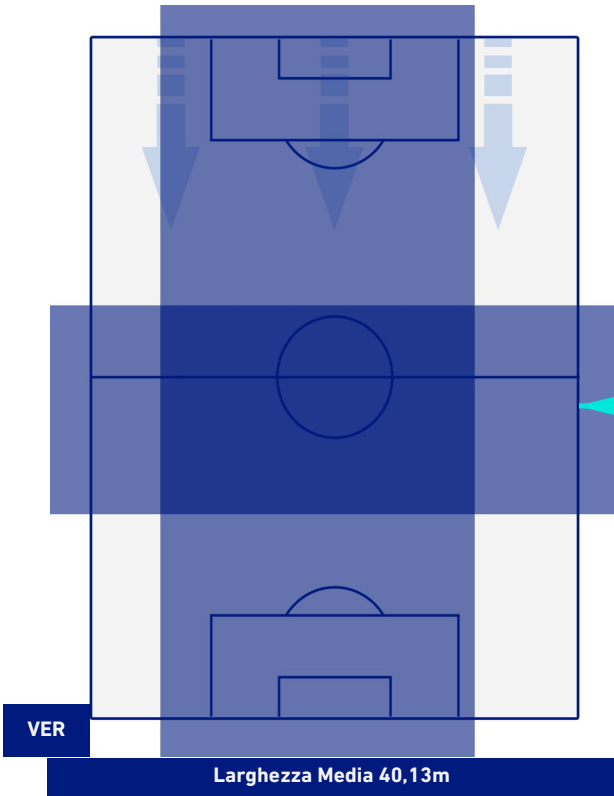

HELLAS VERONA

1 - 2

NAPOLI

BARICENTRO POSSESSO PROPRIO