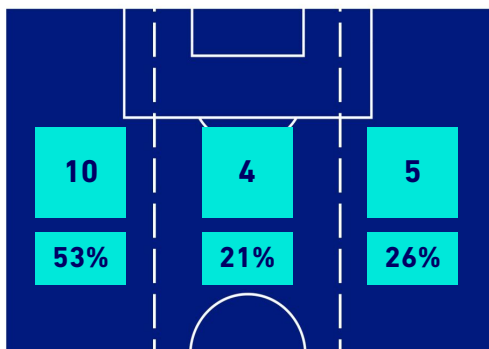

BARICENTRO POSSESSO PROPRIO

BARICENTRO POSSESSO AVVERSAIO

HELLAS VERONA

1 - 2

NAPOLI

BILANCIAMENTO OFFENSIVO

19	Azioni di attacco	31
8	Tiri totali	13
7	Occasioni da gol	10

ZONE DI TIRO