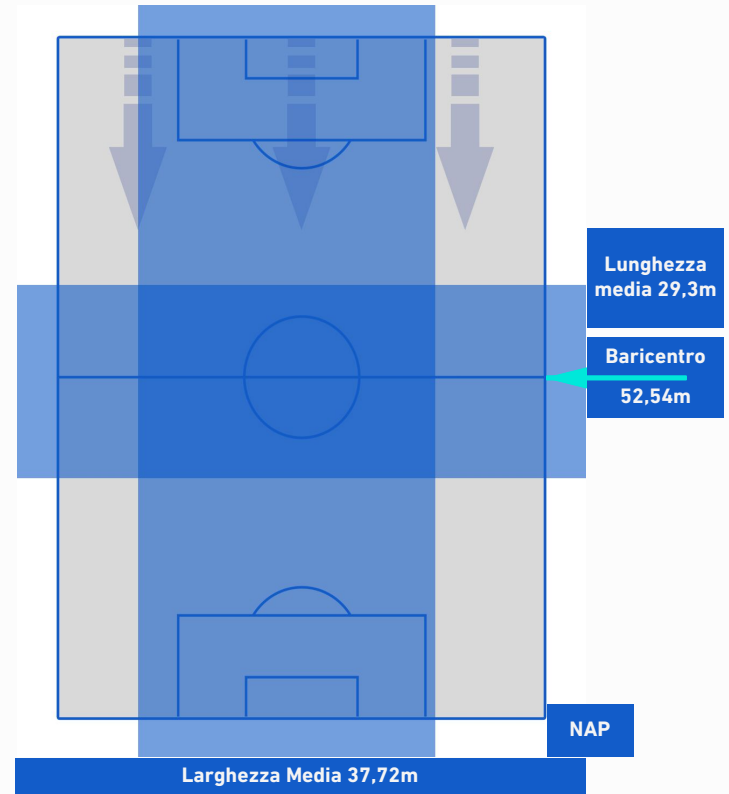

HELLAS VERONA

1-2

NAPOLI

POSIZIONI MEDIE POSSESSO PALLA [proprio]

- Legenda:
- 1^ Sostituzione
 - Giocatore Entrato
 - Giocatore Uscito
 -
 - 2^ Sostituzione
 - Giocatore Entrato
 - Giocatore Uscito
 - Giocatore Entrato in sostituzione di
 - 3^ Sostituzione
 - Giocatore Entrato
 - Giocatore Uscito
 - Giocatore Entrato in sostituzione di
 - 4^ Sostituzione
 - Giocatore Entrato
 - Giocatore Uscito
 - Giocatore Entrato in sostituzione di
 - 5^ Sostituzione
 - Giocatore Entrato
 - Giocatore Uscito
 - Giocatore Entrato in sostituzione di

HELLAS VERONA

1-2

NAPOLI

POSIZIONI MEDIE POSSESSO PALLA [avversario]

Legenda:

- | | | |
|-----------------|--------------------------------------|------------------|
| 1^ Sostituzione | Giocatore Entrato | Giocatore Uscito |
| 2^ Sostituzione | Giocatore Entrato | Giocatore Uscito |
| 3^ Sostituzione | Giocatore Entrato | Giocatore Uscito |
| 4^ Sostituzione | Giocatore Entrato | Giocatore Uscito |
| 5^ Sostituzione | Giocatore Entrato | Giocatore Uscito |
| | Giocatore Entrato in sostituzione di | Giocatore Uscito |
| | Giocatore Entrato in sostituzione di | Giocatore Uscito |
| | Giocatore Entrato in sostituzione di | Giocatore Uscito |
| | Giocatore Entrato in sostituzione di | Giocatore Uscito |
| | Giocatore Entrato in sostituzione di | Giocatore Uscito |

HELLAS VERONA

1 - 2

NAPOLI

BARICENTRO 1° TEMPO

BARICENTRO 2° TEMPO

HELLAS VERONA

1 - 2

NAPOLI