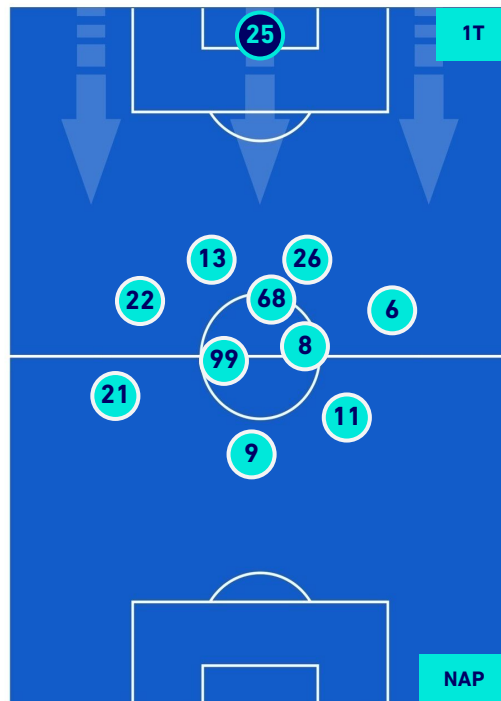

HELLAS VERONA

1-2

NAPOLI

HEATMAP

HELLAS VERONA

1-2

NAPOLI

POSIZIONI MEDIE

Legenda:

- | | | |
|-----------------|--------------------------------------|------------------|
| 1^ Sostituzione | Giocatore Entrato | Giocatore Uscito |
| 2^ Sostituzione | Giocatore Entrato | Giocatore Uscito |
| 3^ Sostituzione | Giocatore Entrato | Giocatore Uscito |
| 4^ Sostituzione | Giocatore Entrato | Giocatore Uscito |
| 5^ Sostituzione | Giocatore Entrato | Giocatore Uscito |
| | Giocatore Entrato in sostituzione di | Giocatore Uscito |
| | Giocatore Entrato in sostituzione di | Giocatore Uscito |
| | Giocatore Entrato in sostituzione di | Giocatore Uscito |
| | Giocatore Entrato in sostituzione di | Giocatore Uscito |
| | Giocatore Entrato in sostituzione di | Giocatore Uscito |

HELLAS VERONA

1-2

NAPOLI

POSIZIONI MEDIE POSSESSO PALLA [proprio]

- Legenda:
- 1^ Sostituzione
 - Giocatore Entrato
 - Giocatore Uscito
 -
 - 2^ Sostituzione
 - Giocatore Entrato
 - Giocatore Uscito
 - Giocatore Entrato in sostituzione di
 - 3^ Sostituzione
 - Giocatore Entrato
 - Giocatore Uscito
 - Giocatore Entrato in sostituzione di
 - 4^ Sostituzione
 - Giocatore Entrato
 - Giocatore Uscito
 - Giocatore Entrato in sostituzione di
 - 5^ Sostituzione
 - Giocatore Entrato
 - Giocatore Uscito
 - Giocatore Entrato in sostituzione di