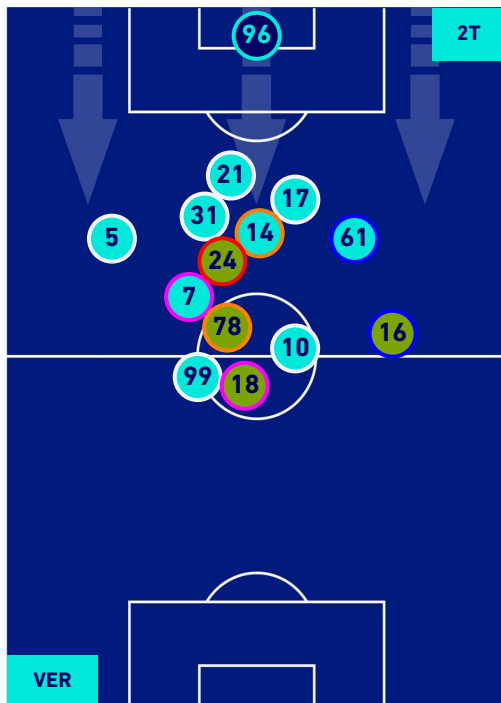

HELLAS VERONA

1-2

NAPOLI

POSIZIONI MEDIE POSSESSO PALLA [proprio]

- Legenda:
- 1^ Sostituzione
 - Giocatore Entrato
 - Giocatore Uscito
 -
 - 2^ Sostituzione
 - Giocatore Entrato
 - Giocatore Uscito
 - Giocatore Entrato in sostituzione di
 - 3^ Sostituzione
 - Giocatore Entrato
 - Giocatore Uscito
 - Giocatore Entrato in sostituzione di
 - 4^ Sostituzione
 - Giocatore Entrato
 - Giocatore Uscito
 - Giocatore Entrato in sostituzione di
 - 5^ Sostituzione
 - Giocatore Entrato
 - Giocatore Uscito
 - Giocatore Entrato in sostituzione di

HELLAS VERONA

1-2

NAPOLI

POSIZIONI MEDIE POSSESSO PALLA [avversario]

Legenda:

- | | | |
|-----------------|--------------------------------------|------------------|
| 1^ Sostituzione | Giocatore Entrato | Giocatore Uscito |
| 2^ Sostituzione | Giocatore Entrato | Giocatore Uscito |
| 3^ Sostituzione | Giocatore Entrato | Giocatore Uscito |
| 4^ Sostituzione | Giocatore Entrato | Giocatore Uscito |
| 5^ Sostituzione | Giocatore Entrato | Giocatore Uscito |
| | Giocatore Entrato in sostituzione di | Giocatore Uscito |
| | Giocatore Entrato in sostituzione di | Giocatore Uscito |
| | Giocatore Entrato in sostituzione di | Giocatore Uscito |
| | Giocatore Entrato in sostituzione di | Giocatore Uscito |
| | Giocatore Entrato in sostituzione di | Giocatore Uscito |