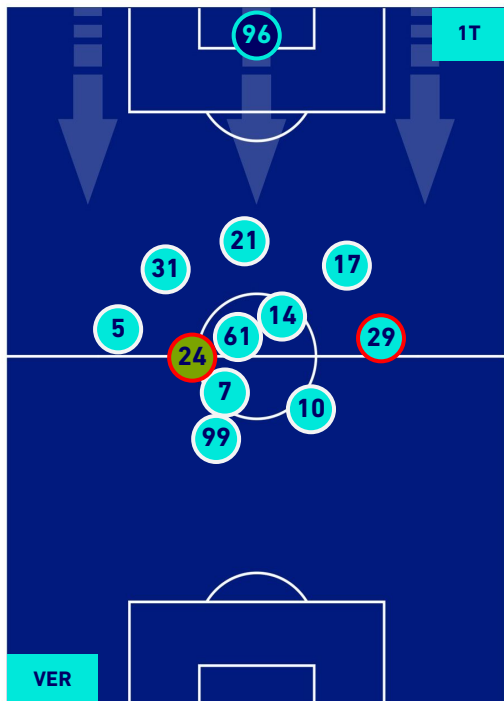

HELLAS VERONA

1-2

NAPOLI

HEATMAP

HELLAS VERONA

1-2

NAPOLI

POSIZIONI MEDIE

Legenda:

- | | | |
|-----------------|--------------------------------------|------------------|
| 1^ Sostituzione | Giocatore Entrato | Giocatore Uscito |
| 2^ Sostituzione | Giocatore Entrato | Giocatore Uscito |
| 3^ Sostituzione | Giocatore Entrato | Giocatore Uscito |
| 4^ Sostituzione | Giocatore Entrato | Giocatore Uscito |
| 5^ Sostituzione | Giocatore Entrato | Giocatore Uscito |
| | Giocatore Entrato in sostituzione di | Giocatore Uscito |
| | Giocatore Entrato in sostituzione di | Giocatore Uscito |
| | Giocatore Entrato in sostituzione di | Giocatore Uscito |
| | Giocatore Entrato in sostituzione di | Giocatore Uscito |
| | Giocatore Entrato in sostituzione di | Giocatore Uscito |

HELLAS VERONA

1-2

NAPOLI

POSIZIONI MEDIE POSSESSO PALLA [proprio]

- Legenda:
- 1^ Sostituzione
 - Giocatore Entrato
 - Giocatore Uscito
 -
 - 2^ Sostituzione
 - Giocatore Entrato
 - Giocatore Uscito
 - Giocatore Entrato in sostituzione di
 - 3^ Sostituzione
 - Giocatore Entrato
 - Giocatore Uscito
 - Giocatore Entrato in sostituzione di
 - 4^ Sostituzione
 - Giocatore Entrato
 - Giocatore Uscito
 - Giocatore Entrato in sostituzione di
 - 5^ Sostituzione
 - Giocatore Entrato
 - Giocatore Uscito
 - Giocatore Entrato in sostituzione di