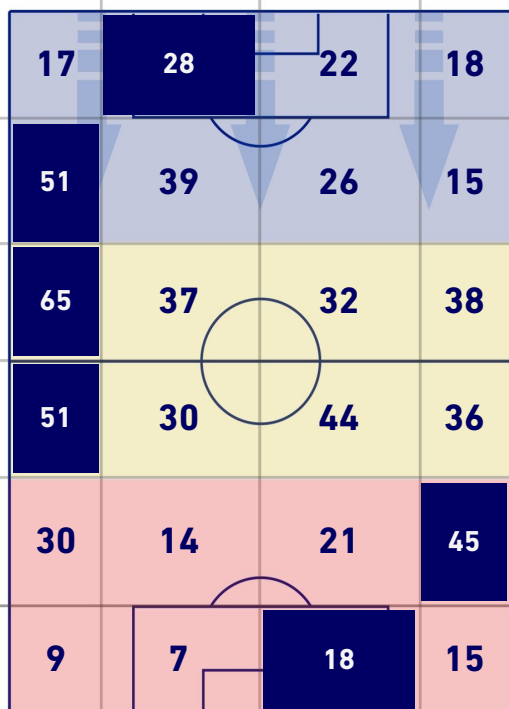

HELLAS VERONA

1-2

NAPOLI

POSIZIONI MEDIE POSSESSO PALLA [avversario]

Legenda:

- | | | |
|-----------------|--------------------------------------|------------------|
| 1^ Sostituzione | Giocatore Entrato | Giocatore Uscito |
| 2^ Sostituzione | Giocatore Entrato | Giocatore Uscito |
| 3^ Sostituzione | Giocatore Entrato | Giocatore Uscito |
| 4^ Sostituzione | Giocatore Entrato | Giocatore Uscito |
| 5^ Sostituzione | Giocatore Entrato | Giocatore Uscito |
| | Giocatore Entrato in sostituzione di | Giocatore Uscito |
| | Giocatore Entrato in sostituzione di | Giocatore Uscito |
| | Giocatore Entrato in sostituzione di | Giocatore Uscito |
| | Giocatore Entrato in sostituzione di | Giocatore Uscito |
| | Giocatore Entrato in sostituzione di | Giocatore Uscito |

HELLAS VERONA

1 - 2

NAPOLI

BARICENTRO 1° TEMPO

BARICENTRO 2° TEMPO

HELLAS VERONA

1 - 2

NAPOLI

BARICENTRO POSSESSO PROPRIO

BARICENTRO POSSESSO AVVERSAIO

HELLAS VERONA

1 - 2

NAPOLI

BILANCIAMENTO OFFENSIVO

19	Azioni di attacco	31
8	Tiri totali	13
7	Occasioni da gol	10

ZONE DI TIRO

1	Gol	2
1	In porta	4
4	Fuori Porta	6
3	Respinto	3

TOCCHI PALLA

708	Palloni giocati totali	731
216	DIFESA	194
333	CENTROCAMPO	381
159	ATTACCO	156

25	Tocchi area avversaria		22
A. BARAK	9	7	V. OSIMHEN
D. BESSA	3	5	G. DI LORENZO
G. SIMEONE	3	3	K. KOULIBALY