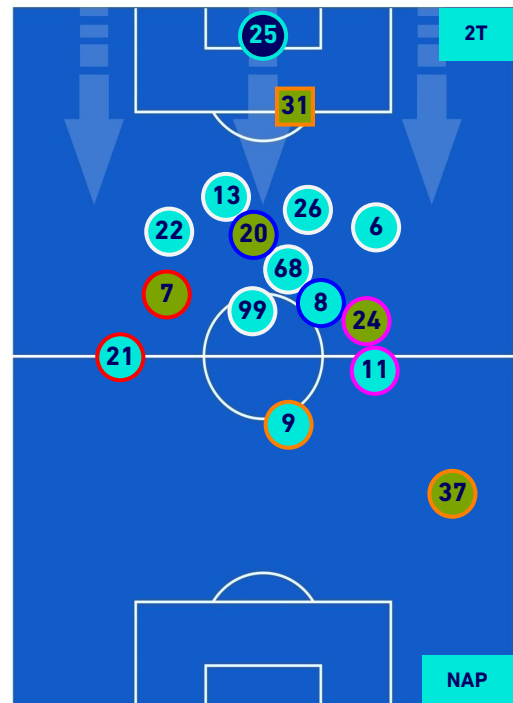

HELLAS VERONA

1-2

NAPOLI

POSIZIONI MEDIE POSSESSO PALLA [proprio]

- Legenda:
- 1^ Sostituzione
 - Giocatore Entrato
 - Giocatore Uscito
 -
 - 2^ Sostituzione
 - Giocatore Entrato
 - Giocatore Uscito
 - Giocatore Entrato in sostituzione di
 - 3^ Sostituzione
 - Giocatore Entrato
 - Giocatore Uscito
 - Giocatore Entrato in sostituzione di
 - 4^ Sostituzione
 - Giocatore Entrato
 - Giocatore Uscito
 - Giocatore Entrato in sostituzione di
 - 5^ Sostituzione
 - Giocatore Entrato
 - Giocatore Uscito
 - Giocatore Entrato in sostituzione di

HELLAS VERONA

1-2

NAPOLI

POSIZIONI MEDIE POSSESSO PALLA [avversario]

Legenda:

- | | | |
|-----------------|--------------------------------------|------------------|
| 1^ Sostituzione | Giocatore Entrato | Giocatore Uscito |
| 2^ Sostituzione | Giocatore Entrato | Giocatore Uscito |
| 3^ Sostituzione | Giocatore Entrato | Giocatore Uscito |
| 4^ Sostituzione | Giocatore Entrato | Giocatore Uscito |
| 5^ Sostituzione | Giocatore Entrato | Giocatore Uscito |
| | Giocatore Entrato in sostituzione di | Giocatore Uscito |
| | Giocatore Entrato in sostituzione di | Giocatore Uscito |
| | Giocatore Entrato in sostituzione di | Giocatore Uscito |
| | Giocatore Entrato in sostituzione di | Giocatore Uscito |
| | Giocatore Entrato in sostituzione di | Giocatore Uscito |