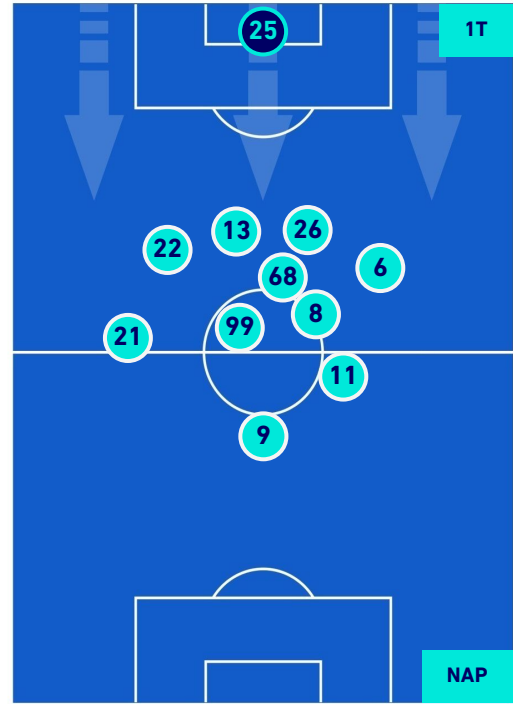

HELLAS VERONA

1-2

NAPOLI

POSIZIONI MEDIE POSSESSO PALLA [proprio]

- Legenda:
- 1^ Sostituzione
 - Giocatore Entrato
 - Giocatore Uscito
 -
 - 2^ Sostituzione
 - Giocatore Entrato
 - Giocatore Uscito
 - Giocatore Entrato in sostituzione di
 - 3^ Sostituzione
 - Giocatore Entrato
 - Giocatore Uscito
 - Giocatore Entrato in sostituzione di
 - 4^ Sostituzione
 - Giocatore Entrato
 - Giocatore Uscito
 - Giocatore Entrato in sostituzione di
 - 5^ Sostituzione
 - Giocatore Entrato
 - Giocatore Uscito
 - Giocatore Entrato in sostituzione di

HELLAS VERONA

1-2

NAPOLI

POSIZIONI MEDIE POSSESSO PALLA [avversario]

Legenda:

- | | | |
|-----------------|--------------------------------------|------------------|
| 1^ Sostituzione | Giocatore Entrato | Giocatore Uscito |
| 2^ Sostituzione | Giocatore Entrato | Giocatore Uscito |
| 3^ Sostituzione | Giocatore Entrato | Giocatore Uscito |
| 4^ Sostituzione | Giocatore Entrato | Giocatore Uscito |
| 5^ Sostituzione | Giocatore Entrato | Giocatore Uscito |
| | Giocatore Entrato in sostituzione di | Giocatore Uscito |
| | Giocatore Entrato in sostituzione di | Giocatore Uscito |
| | Giocatore Entrato in sostituzione di | Giocatore Uscito |
| | Giocatore Entrato in sostituzione di | Giocatore Uscito |
| | Giocatore Entrato in sostituzione di | Giocatore Uscito |