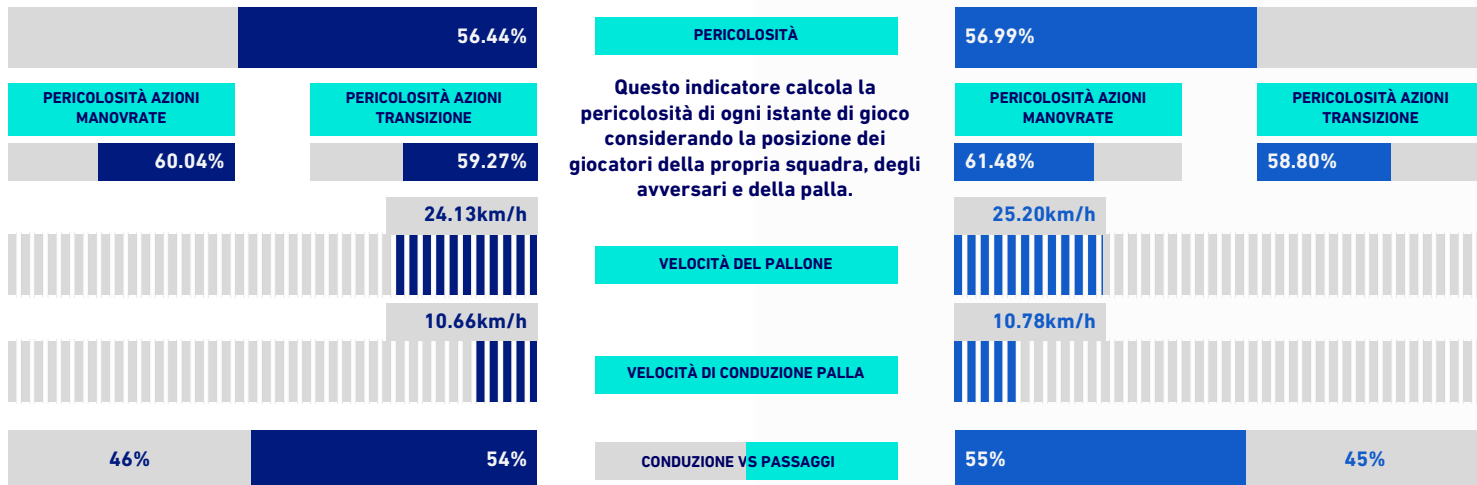

PROPRIA META' CAMPO

HELLAS VERONA

META' CAMPO AVVERSARIA

Totale 20'40

10'07 (49%)	10'33 (51%)
-------------	-------------

PROPRIA META' CAMPO

NAPOLI

META' CAMPO AVVERSARIA

POSSESSO PALLA PER QUARTI

1T	0'-15'	2T	0'-15'
2'52	3'17	2'34	2'11
	16'-30'		16'-30'
3'31	3'59	4'23	2'41
	31'-47'		31'-52'
3'17	3'03	3'13	5'29

STATISTICHE SQUADRE

	VER	NAP
Tiri	8	13
Tiri in porta	1(1)	4(2)
Tiri in porta su azione da palla inattiva		1
Tiri in porta da area	1	4
Pali		1
Tiri fuori	4	6
Tiri respinti	3	3
Occasioni da gol	7	10
Passaggi chiave	6	8
Assist	1	2
Falli fatti	19	9
Corner	3	5
Fuorigioco	6	1
Cross utili/tentati	6/12	4/5
Dribbling	7	18
Passaggi riusciti	329	348
Passaggi riusciti/tentati (%)	79%	79%
Passaggi 3/4 riusciti	88	69
Palloni giocati in avanti riusciti	177	199
Passaggi lunghi	20	22
Parate	2	
Recuperi	59	56

VIRTUAL COACH

INDICATORI DI SQUADRA

Questo indicatore calcola la pericolosità di ogni istante di gioco considerando la posizione dei giocatori della propria squadra, degli avversari e della palla.

RECORDMEN

INDICE DI VERTICALITÀ

Numero di giocatori avversari superati da un passaggio verticale. Calcolato solo se il passaggio è andato a buon fine. Dà idea di quanto un giocatore tenda a superare le linee di pressione avversarie.