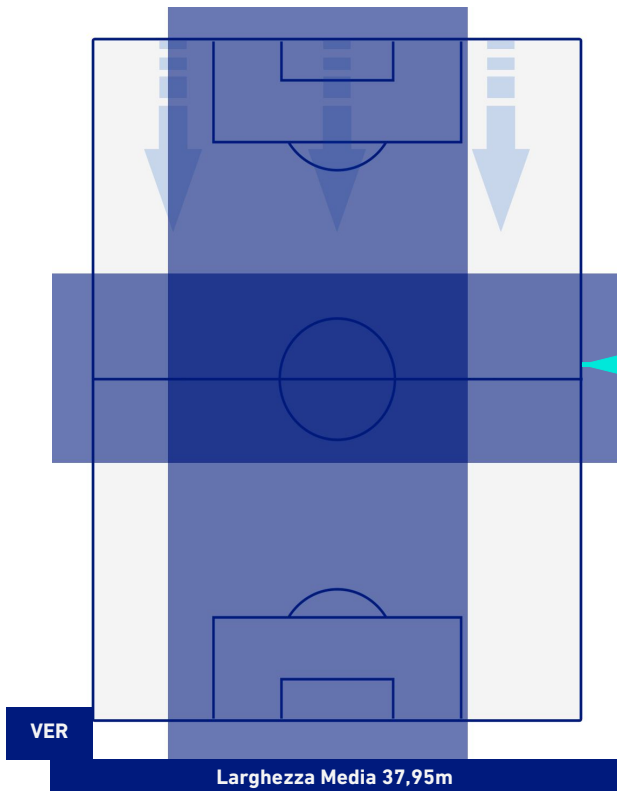

BARICENTRO 2° TEMPO