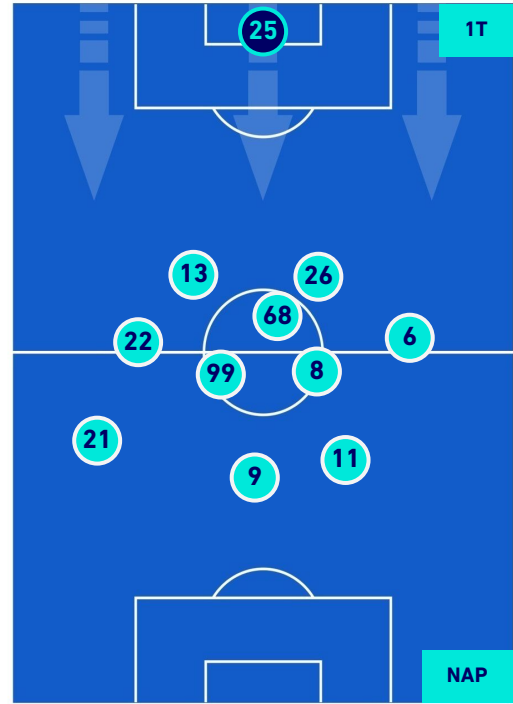

HELLAS VERONA

1-2

NAPOLI

HEATMAP

HELLAS VERONA

1-2

NAPOLI

POSIZIONI MEDIE

Legenda:

- | | | |
|-----------------|--------------------------------------|------------------|
| 1^ Sostituzione | Giocatore Entrato | Giocatore Uscito |
| 2^ Sostituzione | Giocatore Entrato | Giocatore Uscito |
| 3^ Sostituzione | Giocatore Entrato | Giocatore Uscito |
| 4^ Sostituzione | Giocatore Entrato | Giocatore Uscito |
| 5^ Sostituzione | Giocatore Entrato | Giocatore Uscito |
| | Giocatore Entrato in sostituzione di | Giocatore Uscito |
| | Giocatore Entrato in sostituzione di | Giocatore Uscito |
| | Giocatore Entrato in sostituzione di | Giocatore Uscito |
| | Giocatore Entrato in sostituzione di | Giocatore Uscito |
| | Giocatore Entrato in sostituzione di | Giocatore Uscito |

HELLAS VERONA

1-2

NAPOLI

POSIZIONI MEDIE POSSESSO PALLA [proprio]

- Legenda:
- 1^ Sostituzione
 - Giocatore Entrato
 - Giocatore Uscito
 -
 - 2^ Sostituzione
 - Giocatore Entrato
 - Giocatore Uscito
 - Giocatore Entrato in sostituzione di
 - 3^ Sostituzione
 - Giocatore Entrato
 - Giocatore Uscito
 - Giocatore Entrato in sostituzione di
 - 4^ Sostituzione
 - Giocatore Entrato
 - Giocatore Uscito
 - Giocatore Entrato in sostituzione di
 - 5^ Sostituzione
 - Giocatore Entrato
 - Giocatore Uscito
 - Giocatore Entrato in sostituzione di