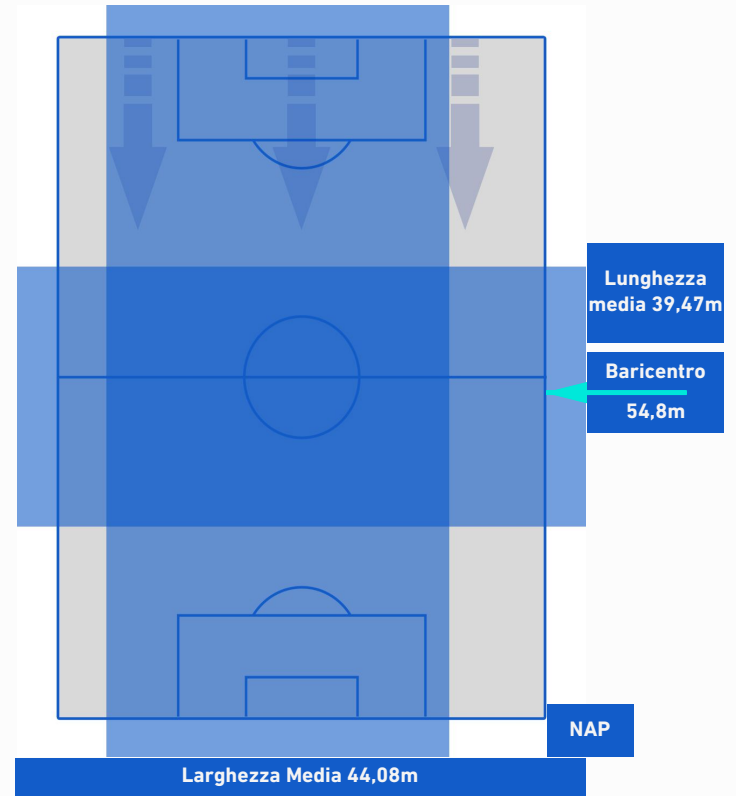

HELLAS VERONA

1 - 2

NAPOLI

BARICENTRO POSSESSO PROPRIO