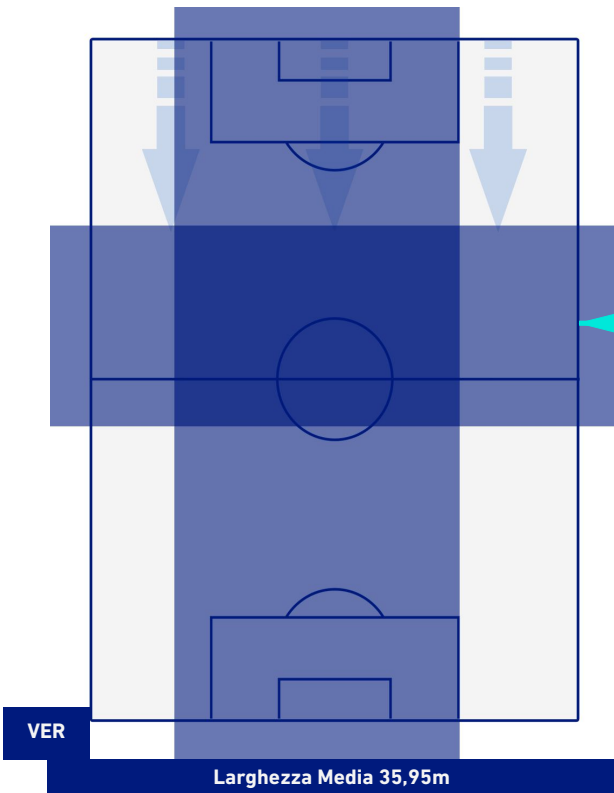

BARICENTRO POSSESSO AVVERSAIO