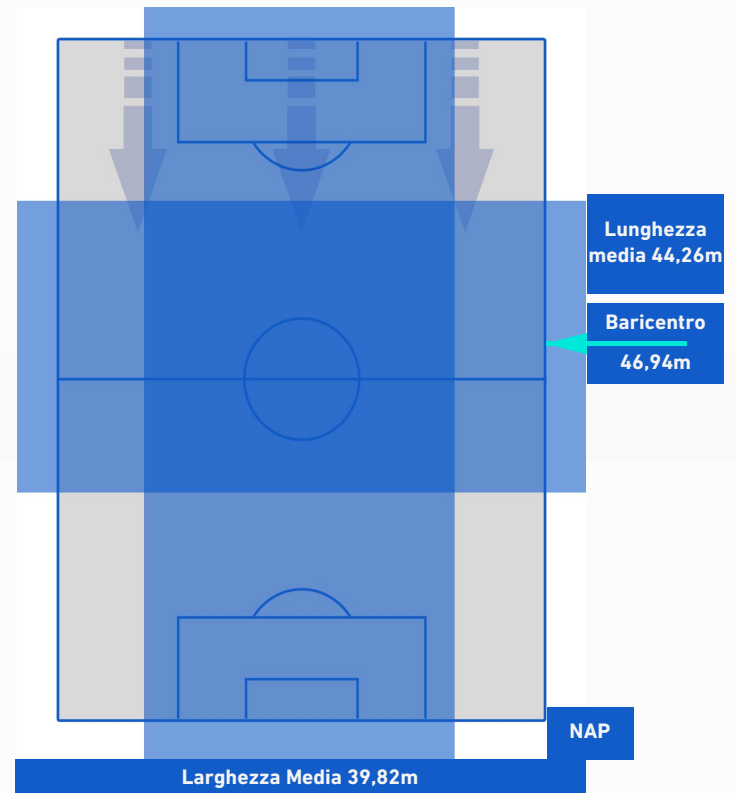

BARICENTRO POSSESSO AVVERSAIO