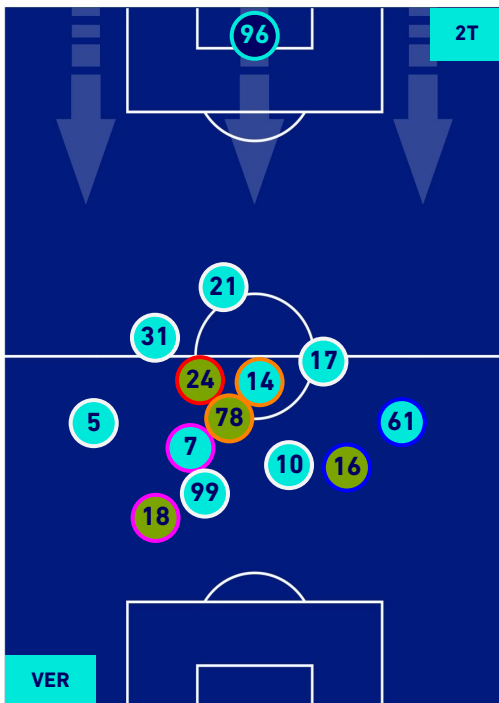

HELLAS VERONA

1-2

NAPOLI

HEATMAP

HELLAS VERONA

1-2

NAPOLI

POSIZIONI MEDIE

Legenda:

- | | | |
|-----------------|--------------------------------------|------------------|
| 1^ Sostituzione | Giocatore Entrato | Giocatore Uscito |
| 2^ Sostituzione | Giocatore Entrato | Giocatore Uscito |
| 3^ Sostituzione | Giocatore Entrato | Giocatore Uscito |
| 4^ Sostituzione | Giocatore Entrato | Giocatore Uscito |
| 5^ Sostituzione | Giocatore Entrato | Giocatore Uscito |
| | Giocatore Entrato in sostituzione di | Giocatore Uscito |
| | Giocatore Entrato in sostituzione di | Giocatore Uscito |
| | Giocatore Entrato in sostituzione di | Giocatore Uscito |
| | Giocatore Entrato in sostituzione di | Giocatore Uscito |
| | Giocatore Entrato in sostituzione di | Giocatore Uscito |

HELLAS VERONA

1-2

NAPOLI

POSIZIONI MEDIE POSSESSO PALLA [proprio]

- Legenda:
- 1^ Sostituzione
 - Giocatore Entrato
 - Giocatore Uscito
 -
 - 2^ Sostituzione
 - Giocatore Entrato
 - Giocatore Uscito
 - Giocatore Entrato in sostituzione di
 - 3^ Sostituzione
 - Giocatore Entrato
 - Giocatore Uscito
 - Giocatore Entrato in sostituzione di
 - 4^ Sostituzione
 - Giocatore Entrato
 - Giocatore Uscito
 - Giocatore Entrato in sostituzione di
 - 5^ Sostituzione
 - Giocatore Entrato
 - Giocatore Uscito
 - Giocatore Entrato in sostituzione di