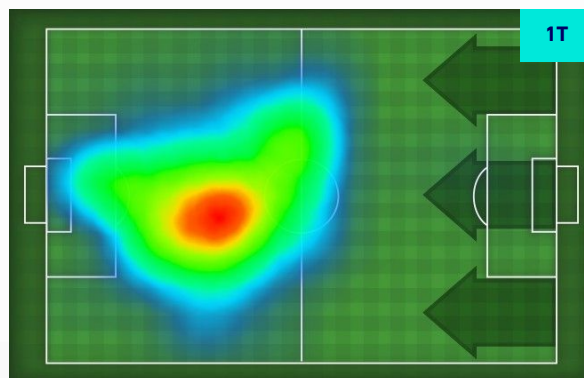

HELLAS VERONA FC

HELLAS VERONA

1 - 2

NAPOLI

GIOCATORI CHIAVE

HELLAS VERONA FC **DAVIDE FARAONI** **5**

Ruolo:	Difensore
Presenze in Serie A:	153
Gol in Serie A:	15
Data Nascita:	25/10/1991
Nazionalità:	ITA

Jog 36% - Run 53% - Sprint 11% **Km 10.721**

3.9	5.686	1.134

Statistiche

Minuti giocati	99'
Gol	1
Occasioni da gol	1
Tiri	1
Tiri in porta	1(1)
Palle giocate	72
Passaggi riusciti	38
Passaggi riusciti/tentati (%)	83%
Passaggi chiave	1
Recuperi	4
Falli subiti	1

HeatMap

N **VICTOR OSIMHEN** **9**

Ruolo:	Attaccante
Presenze in Serie A:	43
Gol in Serie A:	19
Data Nascita:	29/12/1998
Nazionalità:	NGA

Jog 48% - Run 44% - Sprint 8% **Km 8.498**

4.06	3.707	0.73

Statistiche

Minuti giocati	92'
Gol	2
Occasioni da gol	1
Tiri	5
Tiri in porta	2(2)
Palle giocate	43
Passaggi riusciti	9
Passaggi riusciti/tentati (%)	47%
Passaggi chiave	1
Recuperi	1
Falli subiti	3

HeatMap