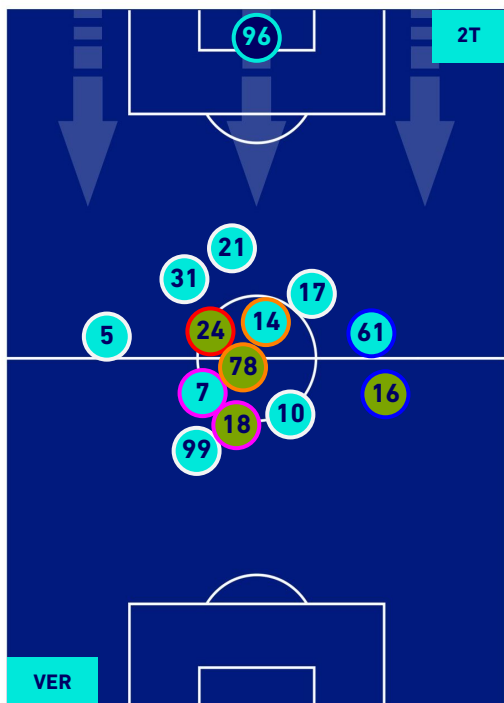

HELLAS VERONA

1-2

NAPOLI

HEATMAP

HELLAS VERONA

1-2

NAPOLI

POSIZIONI MEDIE

Legenda:

- | | | |
|-----------------|--------------------------------------|------------------|
| 1^ Sostituzione | Giocatore Entrato | Giocatore Uscito |
| 2^ Sostituzione | Giocatore Entrato | Giocatore Uscito |
| 3^ Sostituzione | Giocatore Entrato | Giocatore Uscito |
| 4^ Sostituzione | Giocatore Entrato | Giocatore Uscito |
| 5^ Sostituzione | Giocatore Entrato | Giocatore Uscito |
| | Giocatore Entrato in sostituzione di | Giocatore Uscito |
| | Giocatore Entrato in sostituzione di | Giocatore Uscito |
| | Giocatore Entrato in sostituzione di | Giocatore Uscito |
| | Giocatore Entrato in sostituzione di | Giocatore Uscito |
| | Giocatore Entrato in sostituzione di | Giocatore Uscito |

HELLAS VERONA

1-2

NAPOLI

POSIZIONI MEDIE POSSESSO PALLA [proprio]

- Legenda:
- 1^ Sostituzione
 - Giocatore Entrato
 - Giocatore Uscito
 -
 - 2^ Sostituzione
 - Giocatore Entrato
 - Giocatore Uscito
 - Giocatore Entrato in sostituzione di
 - 3^ Sostituzione
 - Giocatore Entrato
 - Giocatore Uscito
 - Giocatore Entrato in sostituzione di
 - 4^ Sostituzione
 - Giocatore Entrato
 - Giocatore Uscito
 - Giocatore Entrato in sostituzione di
 - 5^ Sostituzione
 - Giocatore Entrato
 - Giocatore Uscito
 - Giocatore Entrato in sostituzione di