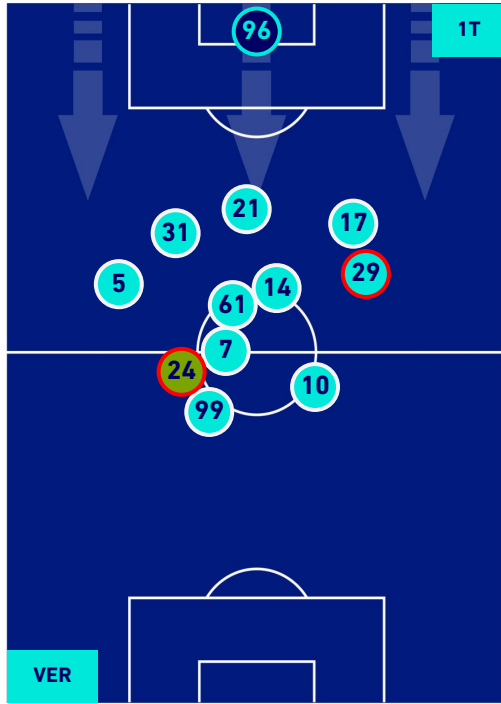

HELLAS VERONA

1-2

NAPOLI

POSIZIONI MEDIE POSSESSO PALLA [proprio]

- Legenda:
- 1^ Sostituzione
 - Giocatore Entrato
 - Giocatore Uscito
 -
 - 2^ Sostituzione
 - Giocatore Entrato
 - Giocatore Uscito
 - Giocatore Entrato in sostituzione di
 - 3^ Sostituzione
 - Giocatore Entrato
 - Giocatore Uscito
 - Giocatore Entrato in sostituzione di
 - 4^ Sostituzione
 - Giocatore Entrato
 - Giocatore Uscito
 - Giocatore Entrato in sostituzione di
 - 5^ Sostituzione
 - Giocatore Entrato
 - Giocatore Uscito
 - Giocatore Entrato in sostituzione di

HELLAS VERONA

1-2

NAPOLI

POSIZIONI MEDIE POSSESSO PALLA [avversario]

Legenda:

- | | | |
|-----------------|--------------------------------------|------------------|
| 1^ Sostituzione | Giocatore Entrato | Giocatore Uscito |
| 2^ Sostituzione | Giocatore Entrato | Giocatore Uscito |
| 3^ Sostituzione | Giocatore Entrato | Giocatore Uscito |
| 4^ Sostituzione | Giocatore Entrato | Giocatore Uscito |
| 5^ Sostituzione | Giocatore Entrato | Giocatore Uscito |
| | Giocatore Entrato in sostituzione di | Giocatore Uscito |
| | Giocatore Entrato in sostituzione di | Giocatore Uscito |
| | Giocatore Entrato in sostituzione di | Giocatore Uscito |
| | Giocatore Entrato in sostituzione di | Giocatore Uscito |
| | Giocatore Entrato in sostituzione di | Giocatore Uscito |