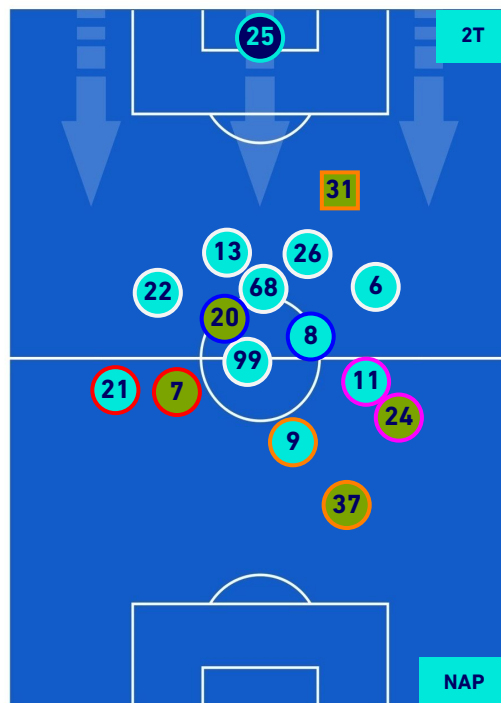

HELLAS VERONA

1-2

NAPOLI

HEATMAP

HELLAS VERONA

1-2

NAPOLI

POSIZIONI MEDIE

Legenda:

- | | | |
|-----------------|--------------------------------------|------------------|
| 1^ Sostituzione | Giocatore Entrato | Giocatore Uscito |
| 2^ Sostituzione | Giocatore Entrato | Giocatore Uscito |
| 3^ Sostituzione | Giocatore Entrato | Giocatore Uscito |
| 4^ Sostituzione | Giocatore Entrato | Giocatore Uscito |
| 5^ Sostituzione | Giocatore Entrato | Giocatore Uscito |
| | Giocatore Entrato in sostituzione di | Giocatore Uscito |
| | Giocatore Entrato in sostituzione di | Giocatore Uscito |
| | Giocatore Entrato in sostituzione di | Giocatore Uscito |
| | Giocatore Entrato in sostituzione di | Giocatore Uscito |
| | Giocatore Entrato in sostituzione di | Giocatore Uscito |

HELLAS VERONA

1-2

NAPOLI

POSIZIONI MEDIE POSSESSO PALLA [proprio]

- Legenda:
- 1^ Sostituzione
 - Giocatore Entrato
 - Giocatore Uscito
 -
 - 2^ Sostituzione
 - Giocatore Entrato
 - Giocatore Uscito
 - Giocatore Entrato in sostituzione di
 - 3^ Sostituzione
 - Giocatore Entrato
 - Giocatore Uscito
 - Giocatore Entrato in sostituzione di
 - 4^ Sostituzione
 - Giocatore Entrato
 - Giocatore Uscito
 - Giocatore Entrato in sostituzione di
 - 5^ Sostituzione
 - Giocatore Entrato
 - Giocatore Uscito
 - Giocatore Entrato in sostituzione di