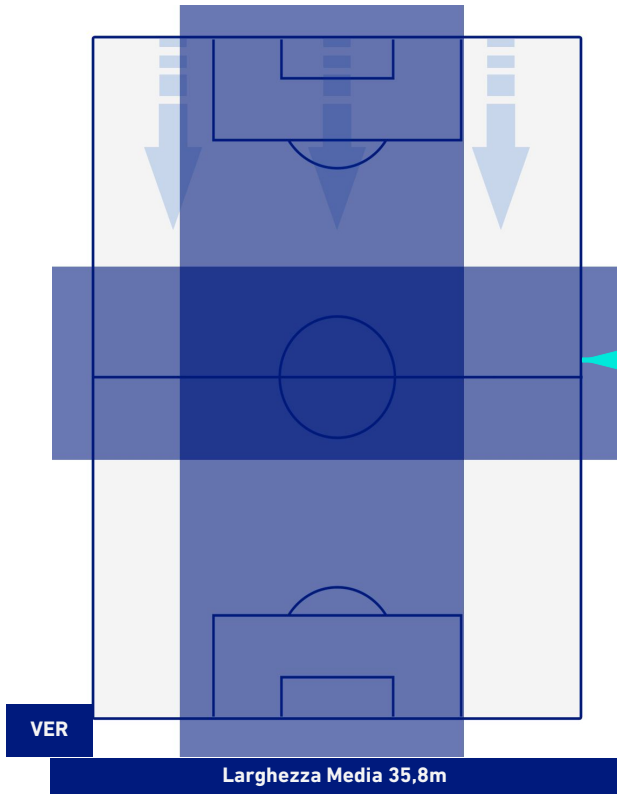

HELLAS VERONA

1 - 2

NAPOLI

BARICENTRO 1° TEMPO