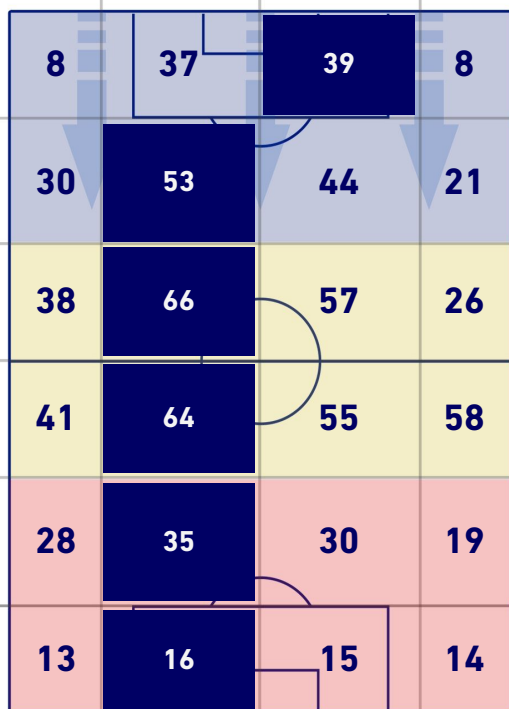

## TOCCHI PALLA

815	Palloni giocati totali	661
240	DIFESA	213
405	CENTROCAMPO	295
170	ATTACCO	153

31	Tocchi area avversaria	11	
A. MORATA	6	2	S. FERRER
J. CUADRADO	5	2	K. AGUDELO
A. RABOT	5	2	D. VERDE

**JUVENTUS**