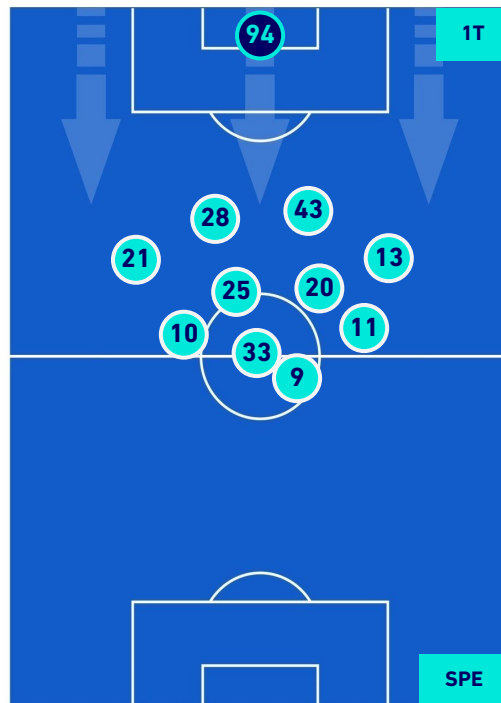

## HEATMAP

Torino 06/03/2022 STADIO ALLIANZ STADIUM - 18:00

**JUVENTUS**

**1-0**

**SPEZIA**

## POSIZIONI MEDIE

Legenda:

1ª Sostituzione

2ª Sostituzione

3ª Sostituzione

Giocatore Entrato

Giocatore Entrato

Giocatore Entrato