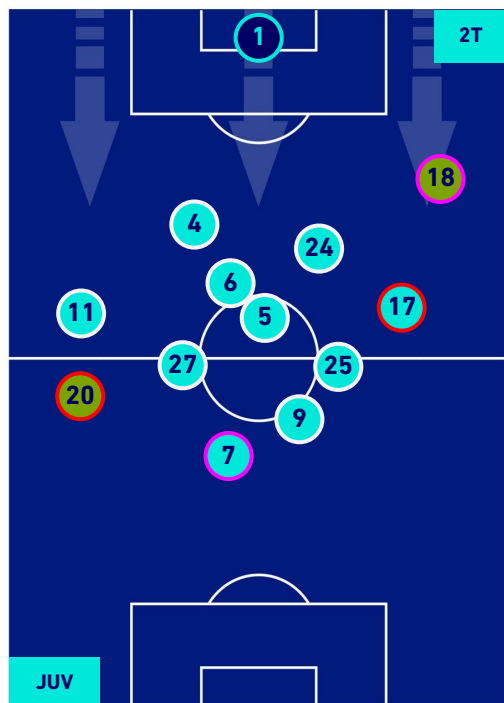

## POSIZIONI MEDIE

Legenda:

1ª Sostituzione

2ª Sostituzione

3ª Sostituzione

Giocatore Entrato

Giocatore Entrato

Giocatore Entrato

Giocatore Uscito

Giocatore Uscito

Giocatore Uscito

Giocatore Entrato in sostituzione di

Giocatore Entrato in sostituzione di

JUVENTUS

1-0

SPEZIA

## POSIZIONI MEDIE POSSESSO PALLA [proprio]

- Legenda:
- 1ª Sostituzione
  - 2ª Sostituzione
  - 3ª Sostituzione
  - Giocatore Entrato
  - Giocatore Entrato
  - Giocatore Entrato
  - Giocatore Uscito
  - Giocatore Uscito
  - Giocatore Uscito
  - Giocatore Entrato in sostituzione di
  - Giocatore Entrato in sostituzione di