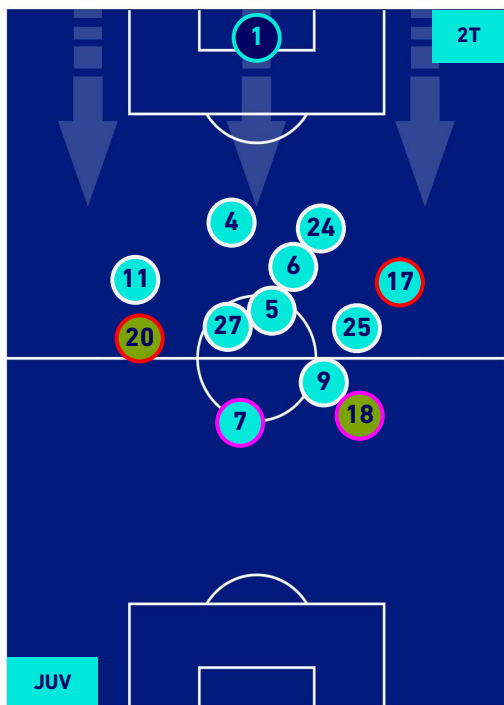

## HEATMAP

Torino 06/03/2022 STADIO ALLIANZ STADIUM - 18:00

**JUVENTUS**

**1-0**

**SPEZIA**

## POSIZIONI MEDIE

Legenda:

1ª Sostituzione

2ª Sostituzione

3ª Sostituzione

Giocatore Entrato

Giocatore Entrato

Giocatore Entrato