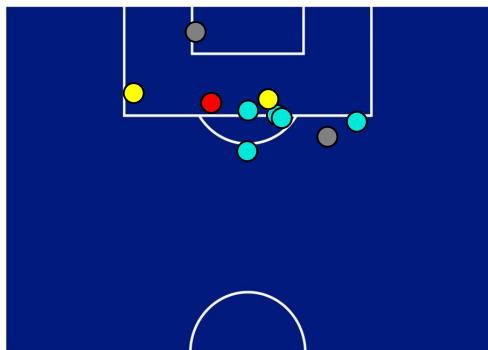

ZONE DI TIRO