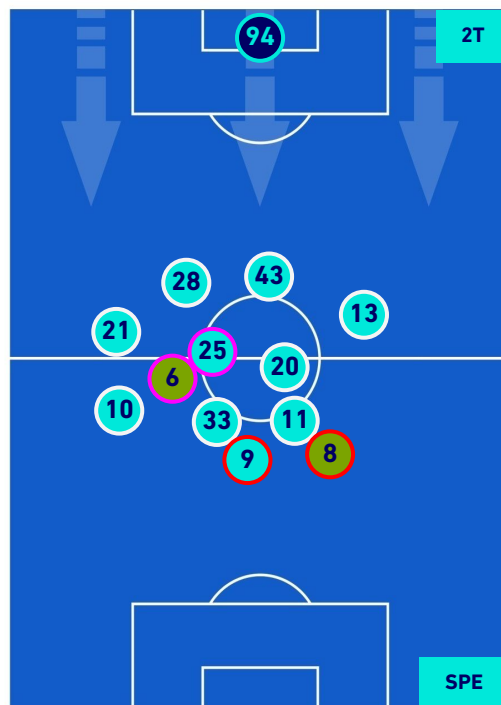

## HEATMAP

Torino 06/03/2022 STADIO ALLIANZ STADIUM - 18:00

**JUVENTUS**

**1-0**

**SPEZIA**

## POSIZIONI MEDIE

Legenda:

1ª Sostituzione

2ª Sostituzione

3ª Sostituzione

Giocatore Entrato

Giocatore Entrato

Giocatore Entrato