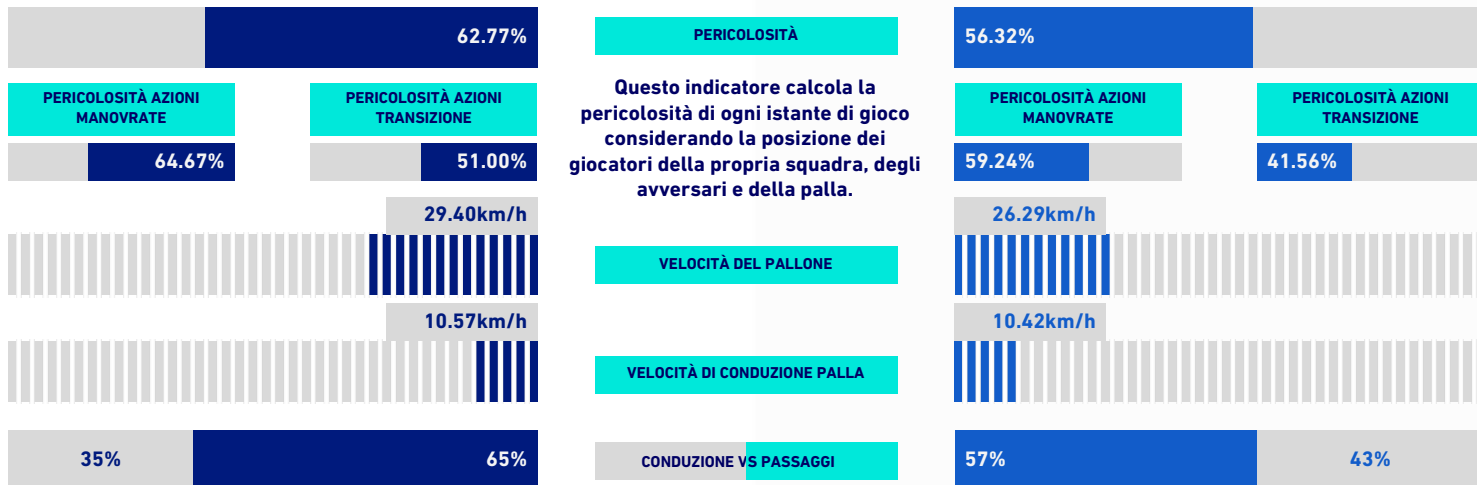

JUVENTUS

1-0

SPEZIA

## VIRTUAL COACH

### INDICATORI DI SQUADRA

Questo indicatore calcola la pericolosità di ogni istante di gioco considerando la posizione dei giocatori della propria squadra, degli avversari e della palla.

VELOCITÀ DEL PALLONE