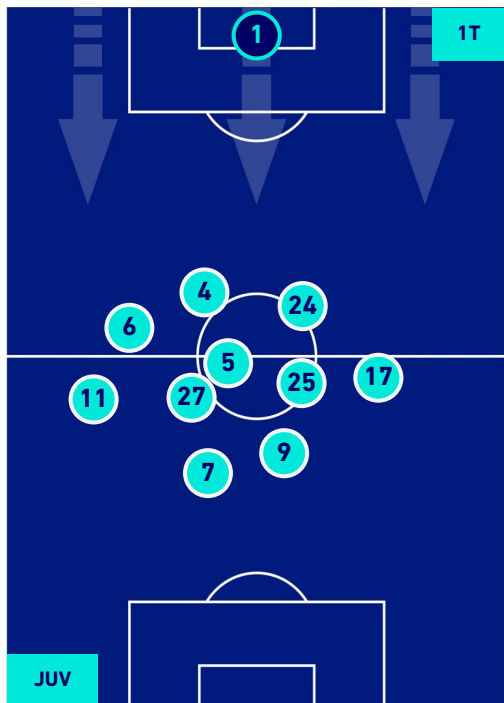

## HEATMAP

Torino 06/03/2022 STADIO ALLIANZ STADIUM - 18:00

**JUVENTUS**

**1-0**

**SPEZIA**

## POSIZIONI MEDIE

Legenda:

1ª Sostituzione

2ª Sostituzione

3ª Sostituzione

Giocatore Entrato

Giocatore Entrato

Giocatore Entrato