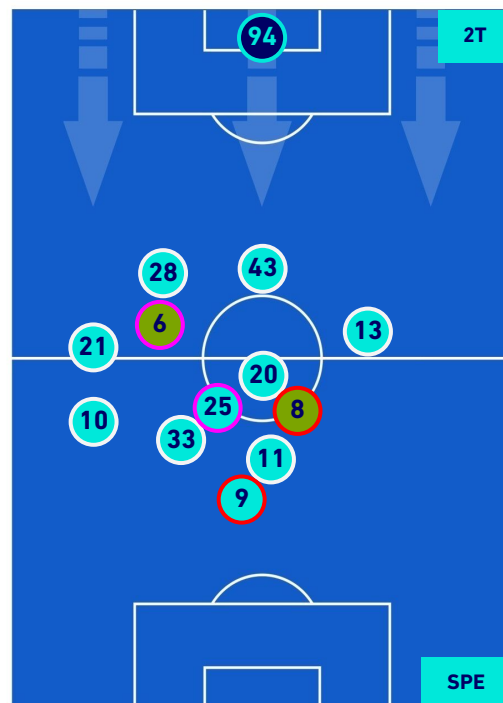

## POSIZIONI MEDIE

Legenda:

1ª Sostituzione

2ª Sostituzione

3ª Sostituzione

Giocatore Entrato

Giocatore Entrato

Giocatore Entrato

Giocatore Uscito

Giocatore Uscito

Giocatore Uscito

Giocatore Entrato in sostituzione di

Giocatore Entrato in sostituzione di

JUVENTUS

1-0

SPEZIA

## POSIZIONI MEDIE POSSESSO PALLA [proprio]

- Legenda:
- 1ª Sostituzione
  - 2ª Sostituzione
  - 3ª Sostituzione
  - Giocatore Entrato
  - Giocatore Entrato
  - Giocatore Entrato
  - Giocatore Uscito
  - Giocatore Uscito
  - Giocatore Uscito
  - Giocatore Entrato in sostituzione di
  - Giocatore Entrato in sostituzione di