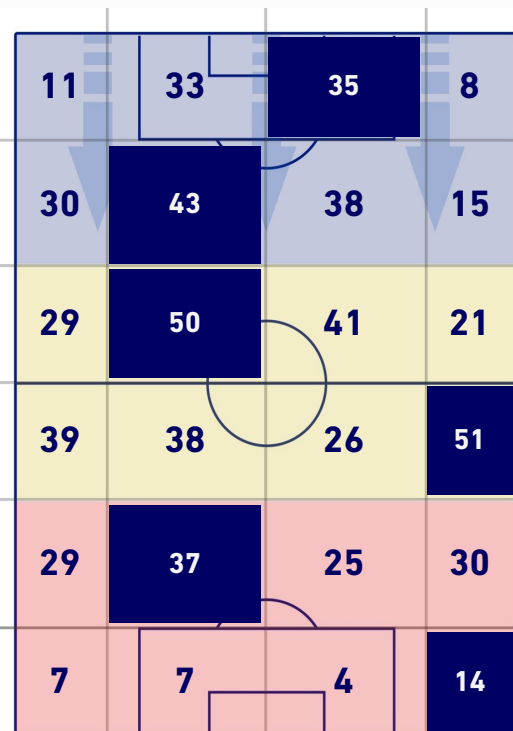

## ZONE DI TIRO

1	Gol	0
3	In porta	4
2	Fuori Porta	4
5	Respinto	1

## TOCCHI PALLA

815	Palloni giocati totali	661
240	DIFESA	213
405	CENTROCAMPO	295
170	ATTACCO	153

31	Tocchi area avversaria	11	
A. MORATA	6	2	S. FERRER
J. CUADRADO	5	2	K. AGUDELO
A. RABOT	5	2	D. VERDE

**JUVENTUS**