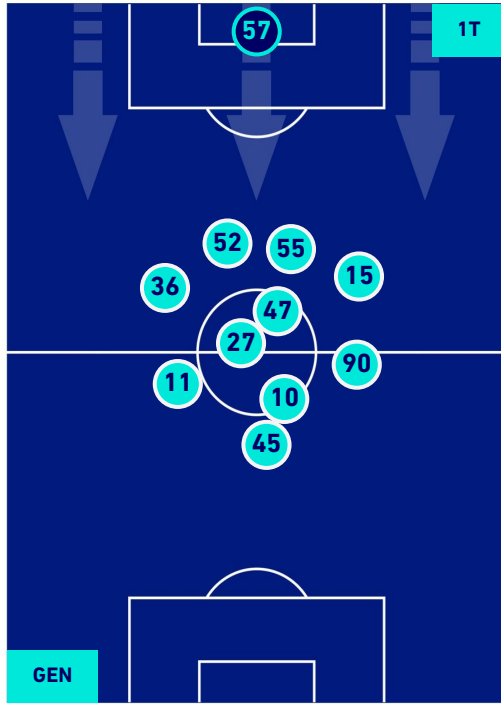

GENOA

0-0

EMPOLI

POSIZIONI MEDIE POSSESSO PALLA [avversario]

Legenda:

1^ Sostituzione	Giocatore Entrato	Giocatore Uscito
2^ Sostituzione	Giocatore Entrato	Giocatore Uscito
3^ Sostituzione	Giocatore Entrato	Giocatore Uscito
4^ Sostituzione	Giocatore Entrato	Giocatore Uscito
5^ Sostituzione	Giocatore Entrato	Giocatore Uscito
	Giocatore Entrato in sostituzione di	Giocatore Uscito
	Giocatore Entrato in sostituzione di	Giocatore Uscito
	Giocatore Entrato in sostituzione di	Giocatore Uscito
	Giocatore Entrato in sostituzione di	Giocatore Uscito