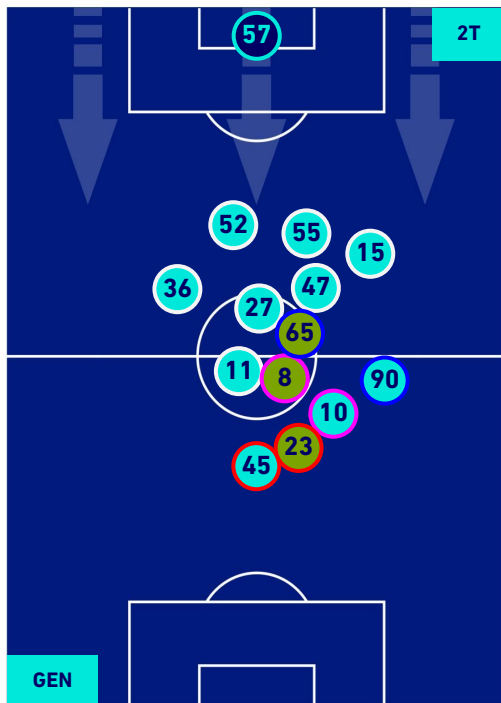

GENOA

0-0

EMPOLI

POSIZIONI MEDIE POSSESSO PALLA [avversario]

Legenda:

1^ Sostituzione	Giocatore Entrato	Giocatore Uscito
2^ Sostituzione	Giocatore Entrato	Giocatore Uscito
3^ Sostituzione	Giocatore Entrato	Giocatore Uscito
4^ Sostituzione	Giocatore Entrato	Giocatore Uscito
5^ Sostituzione	Giocatore Entrato	Giocatore Uscito
	Giocatore Entrato in sostituzione di	Giocatore Uscito
	Giocatore Entrato in sostituzione di	Giocatore Uscito
	Giocatore Entrato in sostituzione di	Giocatore Uscito
	Giocatore Entrato in sostituzione di	Giocatore Uscito