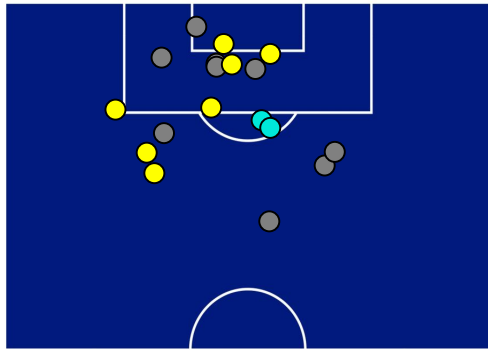

BARICENTRO POSSESSO PROPRIO

BARICENTRO POSSESSO AVVERSAIO

Genova 06/03/2022 STADIO LUIGI FERRARIS - 12:30

GENOA

0-0

EMPOLI

BILANCIAMENTO OFFENSIVO

33	Azioni di attacco	16
18	Tiri totali	8
15	Occasioni da gol	4

ZONE DI TIRO

0	Gol	0
7	In porta	2
9	Fuori Porta	3
2	Respinto	3

TOCCHI PALLA

768	Palloni giocati totali	699
183	DIFESA	321
325	CENTROCAMPO	263
260	ATTACCO	115

39	Tocchi area avversaria	9	
M. DESTRO	6	3	L. HENDERSON
M. PORTANOVA	6	1	M. BENASSI
J. VASQUEZ	6	1	A. LA MANTIA