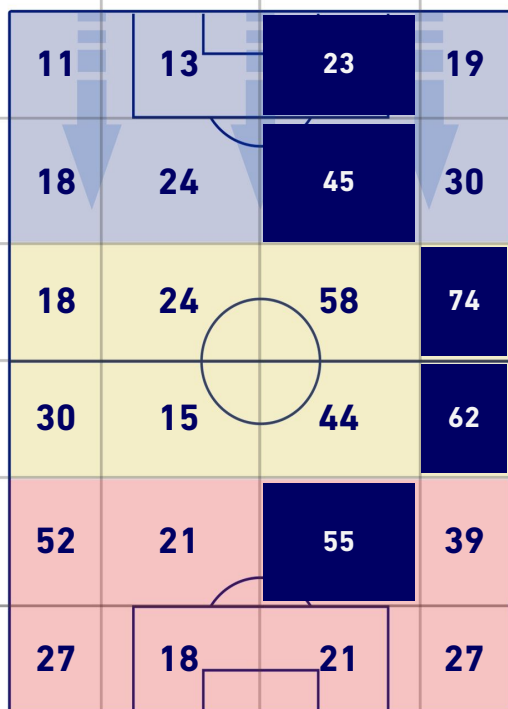

BARICENTRO POSSESSO PROPRIO

BARICENTRO POSSESSO AVVERSAIO

Genova 06/03/2022 STADIO LUIGI FERRARIS - 12:30

GENOA

0-0

EMPOLI

BILANCIAMENTO OFFENSIVO

33	Azioni di attacco	16
18	Tiri totali	8
15	Occasioni da gol	4

ZONE DI TIRO

0	Gol	0
7	In porta	2
9	Fuori Porta	3
2	Respinto	3

TOCCHI PALLA

768	Palloni giocati totali	699
183	DIFESA	321
325	CENTROCAMPO	263
260	ATTACCO	115

39	Tocchi area avversaria	9	
M. DESTRO	6	3	L. HENDERSON
M. PORTANOVA	6	1	M. BENASSI
J. VASQUEZ	6	1	A. LA MANTIA