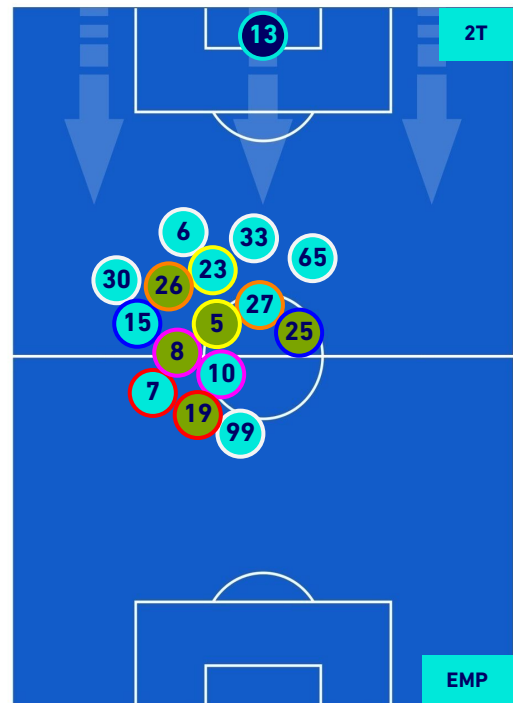

Genova 06/03/2022 STADIO LUIGI FERRARIS - 12:30

GENOA

0-0

EMPOLI

HEATMAP

GENOA

0-0

EMPOLI

POSIZIONI MEDIE

Legenda:

- | | | |
|-----------------|--------------------------------------|-------------------------------------|
| 1ª Sostituzione | Giocatore Entrato | Giocatore Uscito |
| 2ª Sostituzione | Giocatore Entrato | Giocatore Uscito |
| 3ª Sostituzione | Giocatore Entrato | Giocatore Uscito |
| 4ª Sostituzione | Giocatore Entrato | Giocatore Uscito |
| 5ª Sostituzione | Giocatore Entrato | Giocatore Uscito |
| | Giocatore Entrato in sostituzione di | Giocatore Uscito in sostituzione di |
| | Giocatore Entrato in sostituzione di | Giocatore Uscito in sostituzione di |
| | Giocatore Entrato in sostituzione di | Giocatore Uscito in sostituzione di |
| | Giocatore Entrato in sostituzione di | Giocatore Uscito in sostituzione di |
| | Giocatore Entrato in sostituzione di | Giocatore Uscito in sostituzione di |