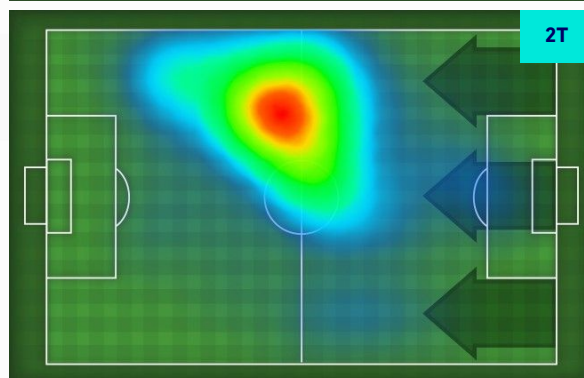

GENOA

0-0

EMPOLI

GIOCATORI CHIAVE

ALBERT GUDMUNDSSON 11

Ruolo:	Centrocampista
Presenze in Serie A:	4
Gol in Serie A:	0
Data Nascita:	15/06/1997
Nazionalità:	ISL

Jog 33% - Run 58% - Sprint 9% **Km 11.318**

3.768	6.564	0.985

Statistiche

Minuti giocati	96'
Occasioni da gol	7
Tiri	3
Palle giocate	70
Passaggi riusciti	27
Passaggi riusciti/tentati (%)	84%
Passaggi chiave	7
Recuperi	8
Falli subiti	5

HeatMap

NEDIM BAJRAMI 10

Ruolo:	Centrocampista
Presenze in Serie A:	26
Gol in Serie A:	6
Data Nascita:	28/02/1999
Nazionalità:	SUI

Jog 36% - Run 58% - Sprint 6% **Km 7.356**

2.652	4.271	0.432

Statistiche

Minuti giocati	63'
Tiri	2
Tiri in porta	1(0)
Palle giocate	29
Passaggi riusciti	15
Passaggi riusciti/tentati (%)	79%
Recuperi	4
Falli subiti	1

HeatMap