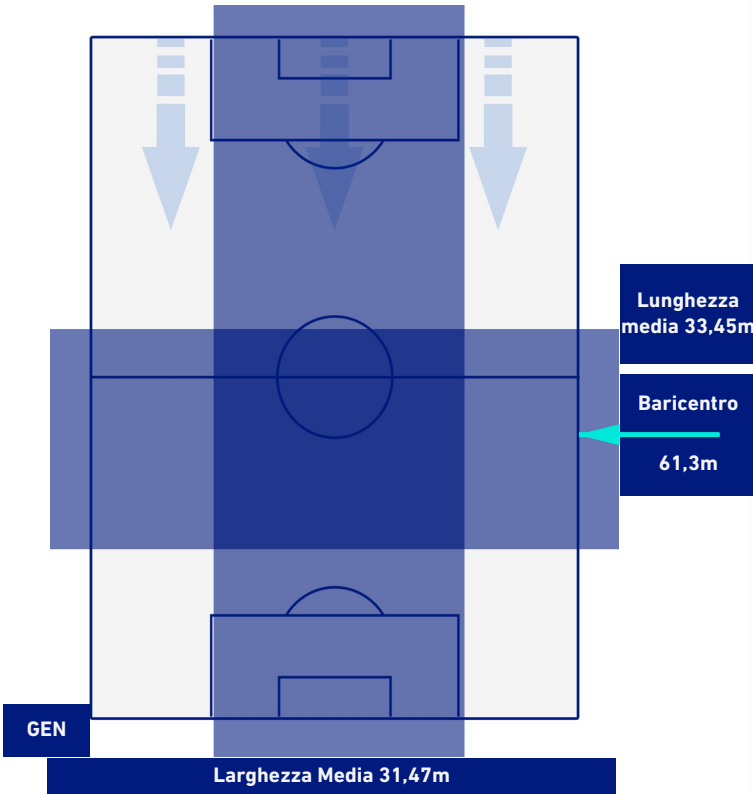

GENOA

0-0

EMPOLI

BARICENTRO POSSESSO PROPRIO