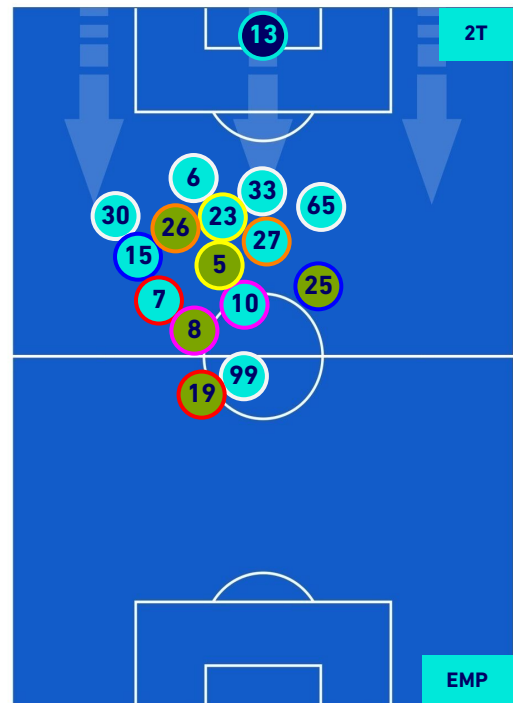

GENOA

0-0

EMPOLI

POSIZIONI MEDIE POSSESSO PALLA [avversario]

Legenda:

1^ Sostituzione	Giocatore Entrato	Giocatore Uscito
2^ Sostituzione	Giocatore Entrato	Giocatore Uscito
3^ Sostituzione	Giocatore Entrato	Giocatore Uscito
4^ Sostituzione	Giocatore Entrato	Giocatore Uscito
5^ Sostituzione	Giocatore Entrato	Giocatore Uscito
	Giocatore Entrato in sostituzione di	Giocatore Uscito
	Giocatore Entrato in sostituzione di	Giocatore Uscito
	Giocatore Entrato in sostituzione di	Giocatore Uscito
	Giocatore Entrato in sostituzione di	Giocatore Uscito