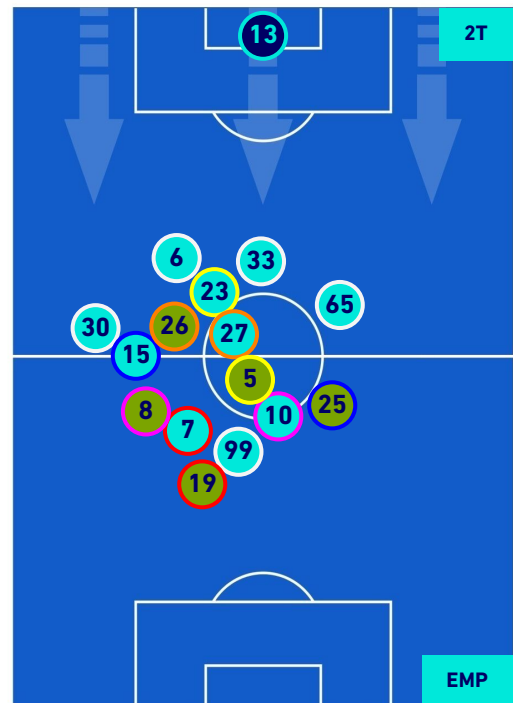

POSIZIONI MEDIE

Legenda:

- | | | |
|-----------------|--------------------------------------|-------------------------------------|
| 1ª Sostituzione | Giocatore Entrato | Giocatore Uscito |
| 2ª Sostituzione | Giocatore Entrato | Giocatore Uscito |
| 3ª Sostituzione | Giocatore Entrato | Giocatore Uscito |
| 4ª Sostituzione | Giocatore Entrato | Giocatore Uscito |
| 5ª Sostituzione | Giocatore Entrato | Giocatore Uscito |
| | Giocatore Entrato in sostituzione di | Giocatore Uscito in sostituzione di |
| | Giocatore Entrato in sostituzione di | Giocatore Uscito in sostituzione di |
| | Giocatore Entrato in sostituzione di | Giocatore Uscito in sostituzione di |
| | Giocatore Entrato in sostituzione di | Giocatore Uscito in sostituzione di |
| | Giocatore Entrato in sostituzione di | Giocatore Uscito in sostituzione di |

GENOA

0-0

EMPOLI

POSIZIONI MEDIE POSSESSO PALLA [proprio]

Legenda:

- | | | | | |
|-----------------|-------------------|------------------|--------------------------------------|--|
| 1^ Sostituzione | Giocatore Entrato | Giocatore Uscito | Giocatore Entrato in sostituzione di | |
| 2^ Sostituzione | Giocatore Entrato | Giocatore Uscito | Giocatore Entrato in sostituzione di | |
| 3^ Sostituzione | Giocatore Entrato | Giocatore Uscito | Giocatore Entrato in sostituzione di | |
| 4^ Sostituzione | Giocatore Entrato | Giocatore Uscito | Giocatore Entrato in sostituzione di | |
| 5^ Sostituzione | Giocatore Entrato | Giocatore Uscito | Giocatore Entrato in sostituzione di | |