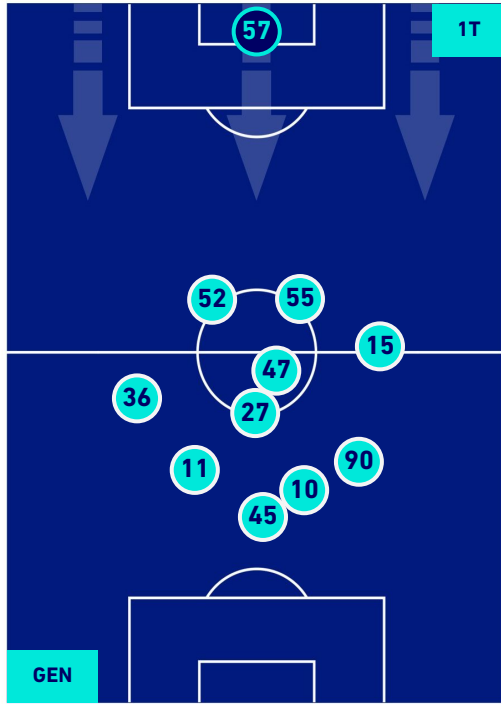

POSIZIONI MEDIE

Legenda:

- | | | |
|-----------------|--------------------------------------|-------------------------------------|
| 1ª Sostituzione | Giocatore Entrato | Giocatore Uscito |
| 2ª Sostituzione | Giocatore Entrato | Giocatore Uscito |
| 3ª Sostituzione | Giocatore Entrato | Giocatore Uscito |
| 4ª Sostituzione | Giocatore Entrato | Giocatore Uscito |
| 5ª Sostituzione | Giocatore Entrato | Giocatore Uscito |
| | Giocatore Entrato in sostituzione di | Giocatore Uscito in sostituzione di |
| | Giocatore Entrato in sostituzione di | Giocatore Uscito in sostituzione di |
| | Giocatore Entrato in sostituzione di | Giocatore Uscito in sostituzione di |
| | Giocatore Entrato in sostituzione di | Giocatore Uscito in sostituzione di |
| | Giocatore Entrato in sostituzione di | Giocatore Uscito in sostituzione di |

GENOA

0-0

EMPOLI

POSIZIONI MEDIE POSSESSO PALLA [proprio]

Legenda:

- | | | | | |
|-----------------|-------------------|------------------|--------------------------------------|--|
| 1^ Sostituzione | Giocatore Entrato | Giocatore Uscito | Giocatore Entrato in sostituzione di | |
| 2^ Sostituzione | Giocatore Entrato | Giocatore Uscito | Giocatore Entrato in sostituzione di | |
| 3^ Sostituzione | Giocatore Entrato | Giocatore Uscito | Giocatore Entrato in sostituzione di | |
| 4^ Sostituzione | Giocatore Entrato | Giocatore Uscito | Giocatore Entrato in sostituzione di | |
| 5^ Sostituzione | Giocatore Entrato | Giocatore Uscito | Giocatore Entrato in sostituzione di | |