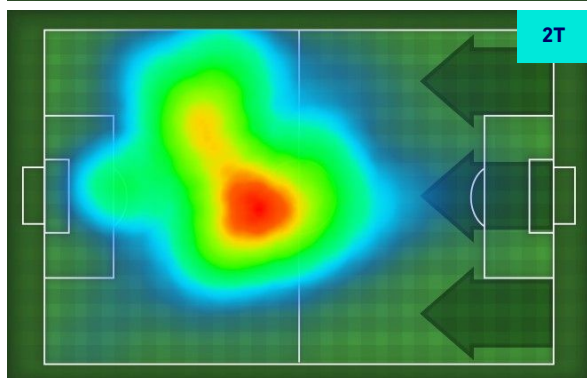

ZONE DI TIRO

0	Gol	0
7	In porta	2
9	Fuori Porta	3
2	Respinto	3

TOCCHI PALLA

768	Palloni giocati totali	699
183	DIFESA	321
325	CENTROCAMPO	263
260	ATTACCO	115

39	Tocchi area avversaria	9	
M. DESTRO	6	3	L. HENDERSON
M. PORTANOVA	6	1	M. BENASSI
J. VASQUEZ	6	1	A. LA MANTIA

GENOA

0-0

EMPOLI

GIOCATORI CHIAVE

ALBERT GUDMUNDSSON 11

Ruolo:	Centrocampista
Presenze in Serie A:	4
Gol in Serie A:	0
Data Nascita:	15/06/1997
Nazionalità:	ISL

Jog 33% - Run 58% - Sprint 9% **Km 11.318**

3.768	6.564	0.985
-------	-------	-------

Statistiche

Minuti giocati	96'
Occasioni da gol	7
Tiri	3
Palle giocate	70
Passaggi riusciti	27
Passaggi riusciti/tentati (%)	84%
Passaggi chiave	7
Recuperi	8
Falli subiti	5

HeatMap

NEDIM BAJRAMI 10

Ruolo:	Centrocampista
Presenze in Serie A:	26
Gol in Serie A:	6
Data Nascita:	28/02/1999
Nazionalità:	SUI