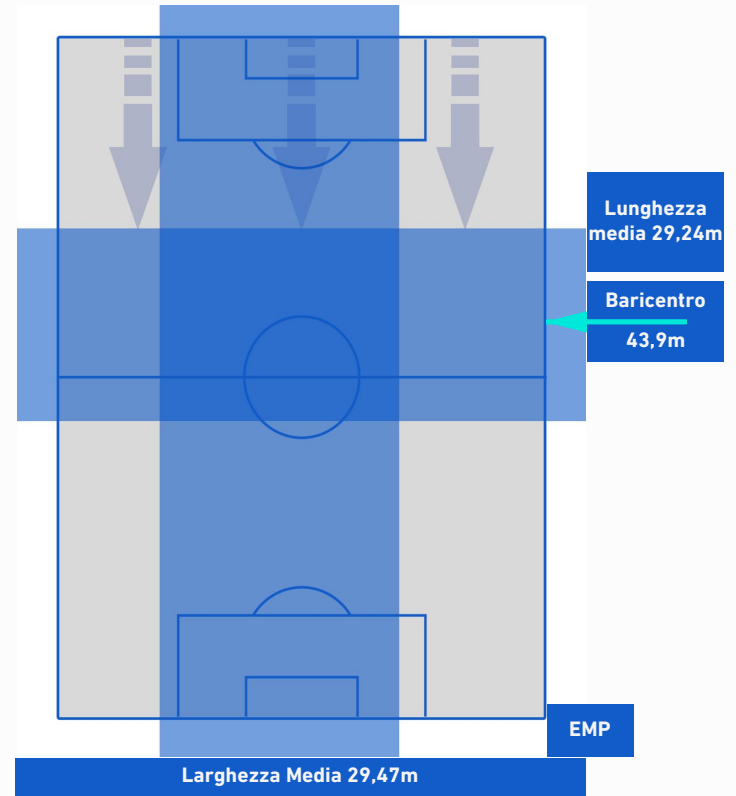

GENOA

0-0

EMPOLI

BARICENTRO 1° TEMPO