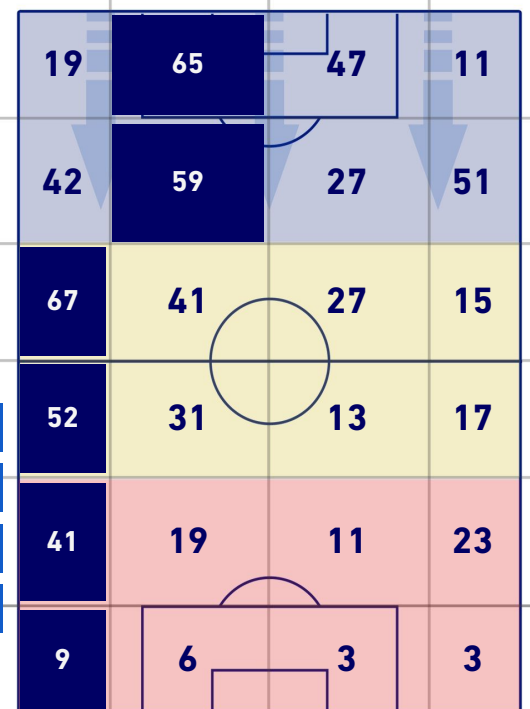

ZONE DI TIRO

0	Gol	0
7	In porta	2
9	Fuori Porta	3
2	Respinto	3

TOCCHI PALLA

768	Palloni giocati totali	699
183	DIFESA	321
325	CENTROCAMPO	263
260	ATTACCO	115

39	Tocchi area avversaria	9	
M. DESTRO	6	3	L. HENDERSON
M. PORTANOVA	6	1	M. BENASSI
J. VASQUEZ	6	1	A. LA MANTIA