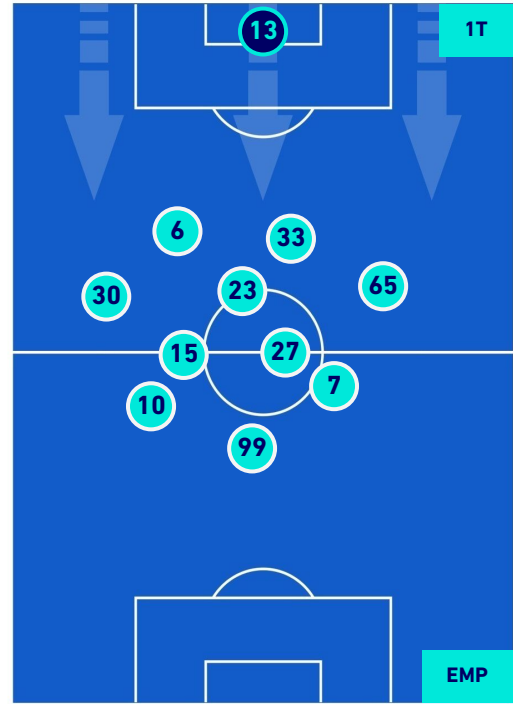

POSIZIONI MEDIE

Legenda:

- | | | |
|-----------------|--------------------------------------|-------------------------------------|
| 1ª Sostituzione | Giocatore Entrato | Giocatore Uscito |
| 2ª Sostituzione | Giocatore Entrato | Giocatore Uscito |
| 3ª Sostituzione | Giocatore Entrato | Giocatore Uscito |
| 4ª Sostituzione | Giocatore Entrato | Giocatore Uscito |
| 5ª Sostituzione | Giocatore Entrato | Giocatore Uscito |
| | Giocatore Entrato in sostituzione di | Giocatore Uscito in sostituzione di |
| | Giocatore Entrato in sostituzione di | Giocatore Uscito in sostituzione di |
| | Giocatore Entrato in sostituzione di | Giocatore Uscito in sostituzione di |
| | Giocatore Entrato in sostituzione di | Giocatore Uscito in sostituzione di |
| | Giocatore Entrato in sostituzione di | Giocatore Uscito in sostituzione di |

GENOA

0-0

EMPOLI

POSIZIONI MEDIE POSSESSO PALLA [proprio]

Legenda:

- | | | | | |
|-----------------|-------------------|------------------|--------------------------------------|--|
| 1^ Sostituzione | Giocatore Entrato | Giocatore Uscito | Giocatore Entrato in sostituzione di | |
| 2^ Sostituzione | Giocatore Entrato | Giocatore Uscito | Giocatore Entrato in sostituzione di | |
| 3^ Sostituzione | Giocatore Entrato | Giocatore Uscito | Giocatore Entrato in sostituzione di | |
| 4^ Sostituzione | Giocatore Entrato | Giocatore Uscito | Giocatore Entrato in sostituzione di | |
| 5^ Sostituzione | Giocatore Entrato | Giocatore Uscito | Giocatore Entrato in sostituzione di | |