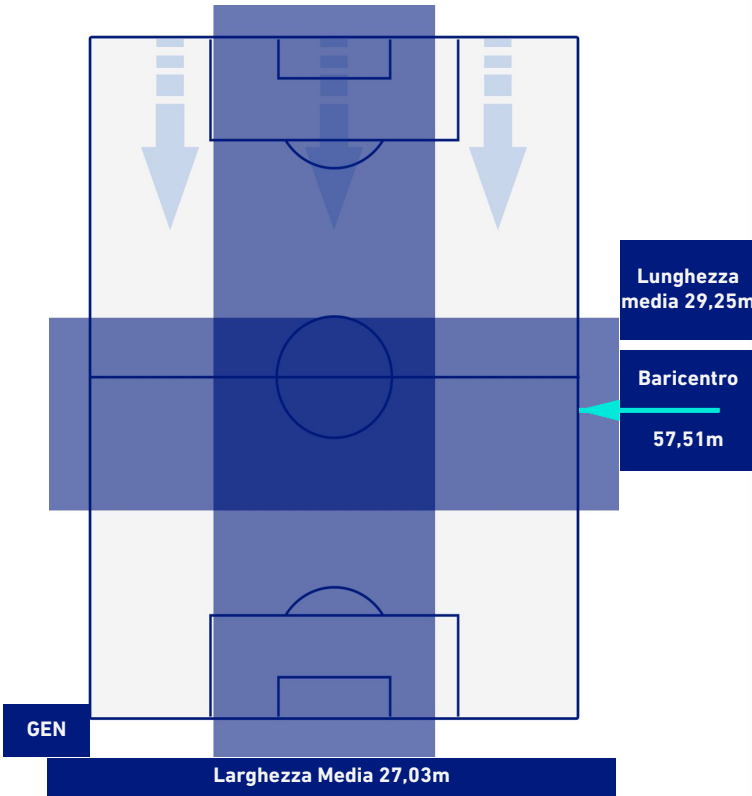

GENOA

0-0

EMPOLI

BARICENTRO 1° TEMPO