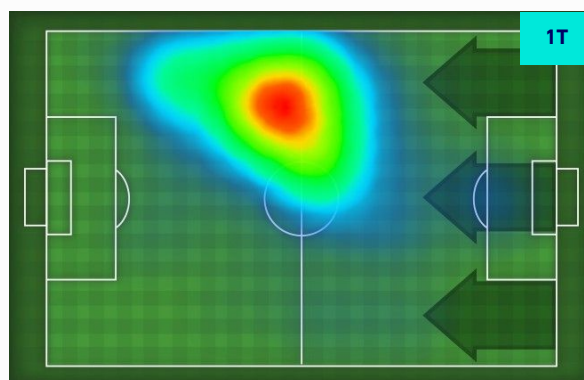

GENOA

0-0

EMPOLI

GIOCATORI CHIAVE

ALBERT GUDMUNDSSON 11

Ruolo:	Centrocampista
Presenze in Serie A:	4
Gol in Serie A:	0
Data Nascita:	15/06/1997
Nazionalità:	ISL

Jog 33% - Run 58% - Sprint 9% **Km 11.318**

3.768	6.564	0.985

Statistiche

Minuti giocati	96'
Occasioni da gol	7
Tiri	3
Palle giocate	70
Passaggi riusciti	27
Passaggi riusciti/tentati (%)	84%
Passaggi chiave	7
Recuperi	8
Falli subiti	5

HeatMap

NEDIM BAJRAMI 10

Ruolo:	Centrocampista
Presenze in Serie A:	26
Gol in Serie A:	6
Data Nascita:	28/02/1999
Nazionalità:	SUI

Jog 36% - Run 58% - Sprint 6% **Km 7.356**

2.652	4.271	0.432

Statistiche

Minuti giocati	63'
Tiri	2
Tiri in porta	1(0)
Palle giocate	29
Passaggi riusciti	15
Passaggi riusciti/tentati (%)	79%
Recuperi	4
Falli subiti	1

HeatMap