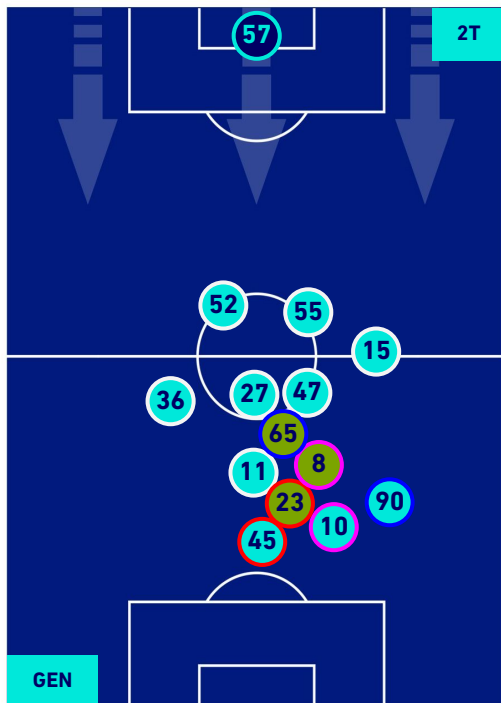

POSIZIONI MEDIE

Legenda:

- | | | |
|-----------------|--------------------------------------|-------------------------------------|
| 1ª Sostituzione | Giocatore Entrato | Giocatore Uscito |
| 2ª Sostituzione | Giocatore Entrato | Giocatore Uscito |
| 3ª Sostituzione | Giocatore Entrato | Giocatore Uscito |
| 4ª Sostituzione | Giocatore Entrato | Giocatore Uscito |
| 5ª Sostituzione | Giocatore Entrato | Giocatore Uscito |
| | Giocatore Entrato in sostituzione di | Giocatore Uscito in sostituzione di |
| | Giocatore Entrato in sostituzione di | Giocatore Uscito in sostituzione di |
| | Giocatore Entrato in sostituzione di | Giocatore Uscito in sostituzione di |
| | Giocatore Entrato in sostituzione di | Giocatore Uscito in sostituzione di |
| | Giocatore Entrato in sostituzione di | Giocatore Uscito in sostituzione di |

GENOA

0-0

EMPOLI

POSIZIONI MEDIE POSSESSO PALLA [proprio]

Legenda:

- | | | | | |
|-----------------|-------------------|------------------|--------------------------------------|--|
| 1^ Sostituzione | Giocatore Entrato | Giocatore Uscito | Giocatore Entrato in sostituzione di | |
| 2^ Sostituzione | Giocatore Entrato | Giocatore Uscito | Giocatore Entrato in sostituzione di | |
| 3^ Sostituzione | Giocatore Entrato | Giocatore Uscito | Giocatore Entrato in sostituzione di | |
| 4^ Sostituzione | Giocatore Entrato | Giocatore Uscito | Giocatore Entrato in sostituzione di | |
| 5^ Sostituzione | Giocatore Entrato | Giocatore Uscito | Giocatore Entrato in sostituzione di | |