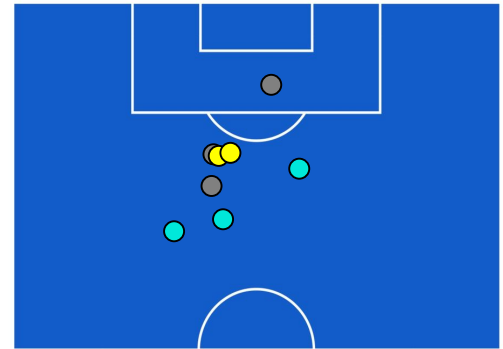

BARICENTRO POSSESSO PROPRIO

BARICENTRO POSSESSO AVVERSAIO

Genova 06/03/2022 STADIO LUIGI FERRARIS - 12:30

GENOA

0-0

EMPOLI

BILANCIAMENTO OFFENSIVO

33	Azioni di attacco	16
18	Tiri totali	8
15	Occasioni da gol	4

ZONE DI TIRO

0	Gol	0
7	In porta	2
9	Fuori Porta	3
2	Respinto	3

TOCCHI PALLA

768	Palloni giocati totali	699
183	DIFESA	321
325	CENTROCAMPO	263
260	ATTACCO	115

39	Tocchi area avversaria	9	
M. DESTRO	6	3	L. HENDERSON
M. PORTANOVA	6	1	M. BENASSI
J. VASQUEZ	6	1	A. LA MANTIA