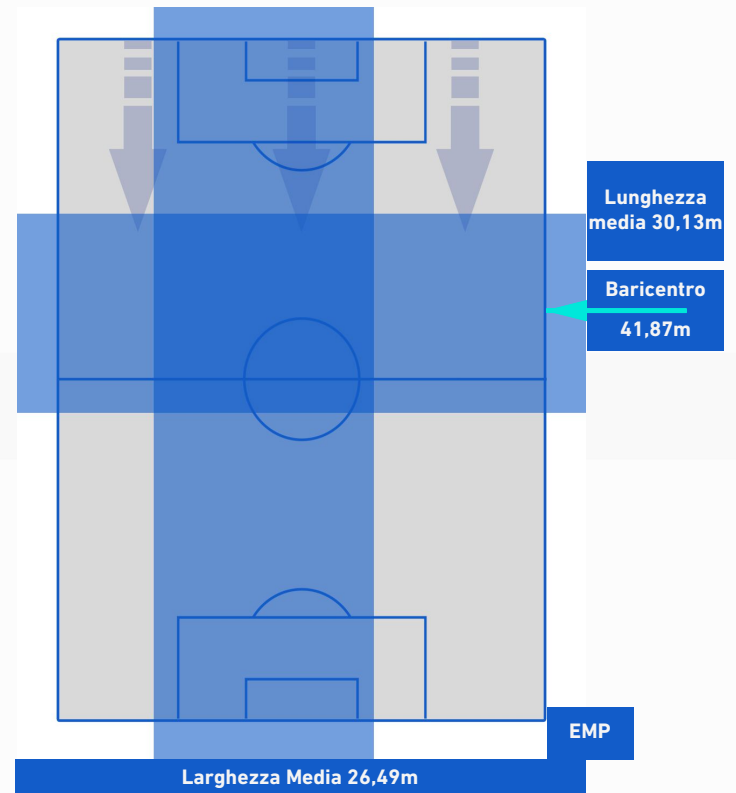

BARICENTRO POSSESSO AVVERSAIO