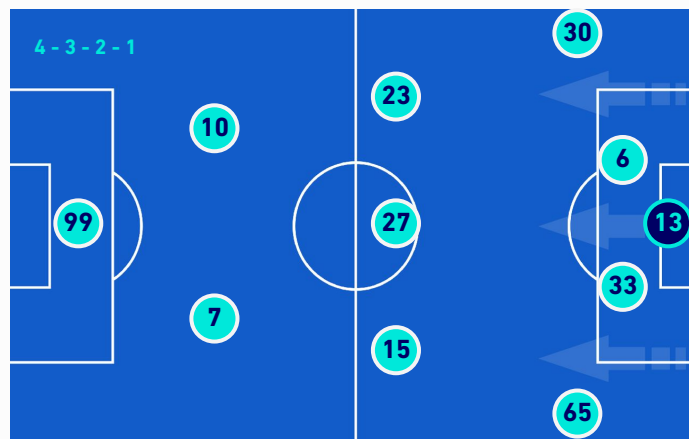

A disposizione

	SAMIR UJKANI	1
	JACOPO FURLAN	22
	LEO STULAC	5
	LIAM HENDERSON	8
	PATRICK CUTRONE	9
	FEDERICO DI FRANCESCO	11
	ANDREA LA MANTIA	19
	RICCARDO FIAMOZZI	20
	LIBERATO CACACE	21
	FILIPPO BANDINELLI	25
	LORENZO TONELLI	26
	MATTIA VITI	42

Allenatore: **AURELIO ANDREAZZOLI**

Quarto Uomo: **DANIELE PATERNA**
V.A.R.: **MAURIZIO MARIANI**
A.V.A.R.: **LUCA ZUFFERLI**