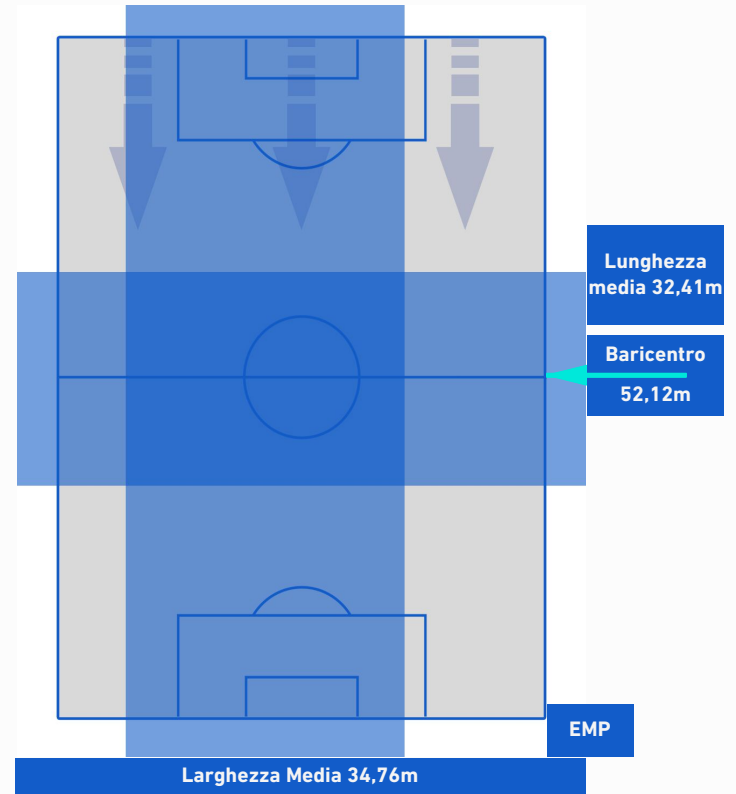

GENOA

0-0

EMPOLI

BARICENTRO POSSESSO PROPRIO