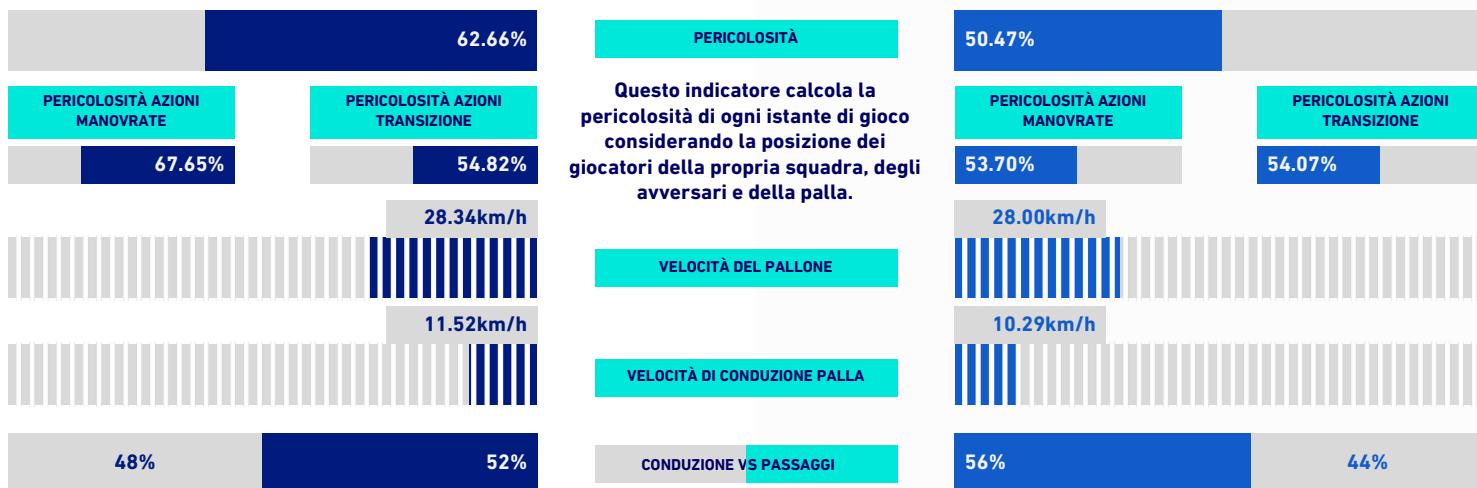

GENOA

0-0

EMPOLI

VIRTUAL COACH

INDICATORI DI SQUADRA

Questo indicatore calcola la pericolosità di ogni istante di gioco considerando la posizione dei giocatori della propria squadra, degli avversari e della palla.

VELOCITÀ DEL PALLONE

VELOCITÀ DI CONDUZIONE PALLA

CONDUZIONE VS PASSAGGI

RECORDMEN

INDICE DI VERTICALITÀ

Numero di giocatori avversari superati da un passaggio verticale. Calcolato solo se il passaggio è andato a buon fine. Dà idea di quanto un giocatore tenda a superare le linee di pressione avversarie.