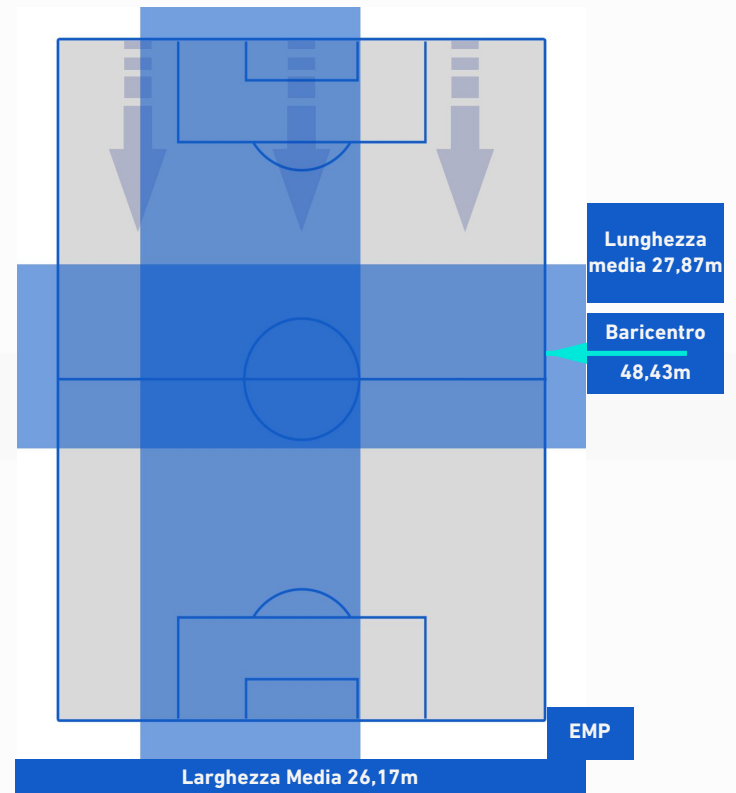

GENOA

0-0

EMPOLI

BARICENTRO 1° TEMPO

BARICENTRO 2° TEMPO

GENOA

0-0

EMPOLI