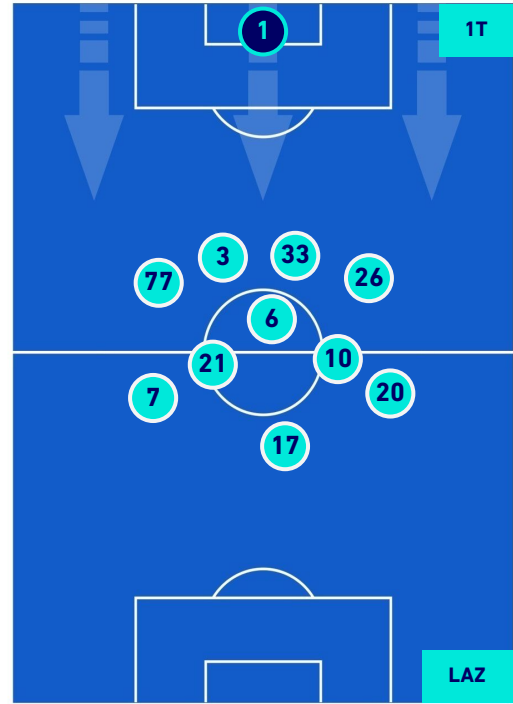

CAGLIARI

0-3

LAZIO

POSIZIONI MEDIE POSSESSO PALLA [avversario]

Legenda:

1^ Sostituzione	Giocatore Entrato	Giocatore Uscito
2^ Sostituzione	Giocatore Entrato	Giocatore Uscito
3^ Sostituzione	Giocatore Entrato	Giocatore Uscito
4^ Sostituzione	Giocatore Entrato	Giocatore Uscito
5^ Sostituzione	Giocatore Entrato	Giocatore Uscito
	Giocatore Entrato in sostituzione di	Giocatore Uscito
	Giocatore Entrato in sostituzione di	Giocatore Uscito
	Giocatore Entrato in sostituzione di	Giocatore Uscito
	Giocatore Entrato in sostituzione di	Giocatore Uscito
	Giocatore Entrato in sostituzione di	Giocatore Uscito