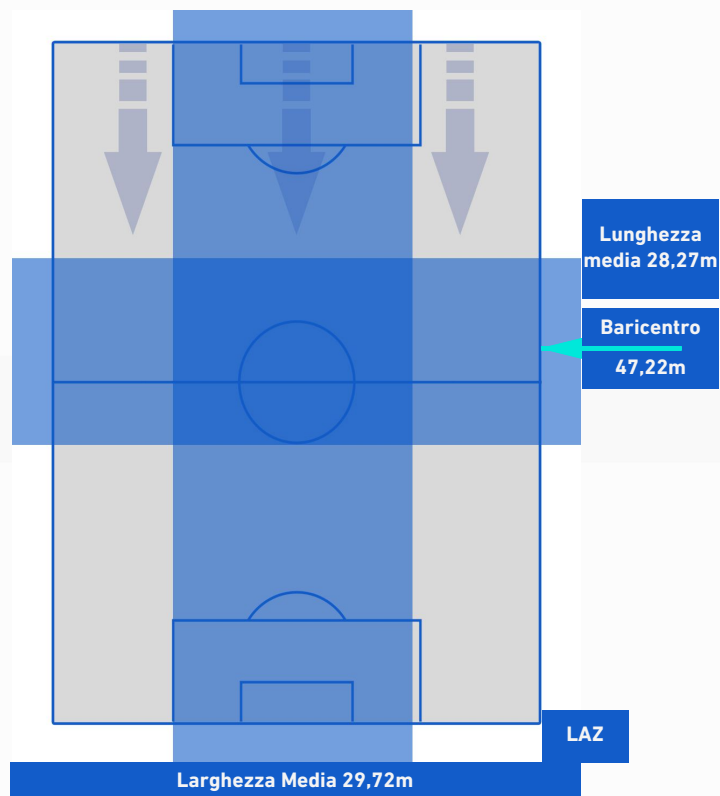

BARICENTRO POSSESSO AVVERSARIO