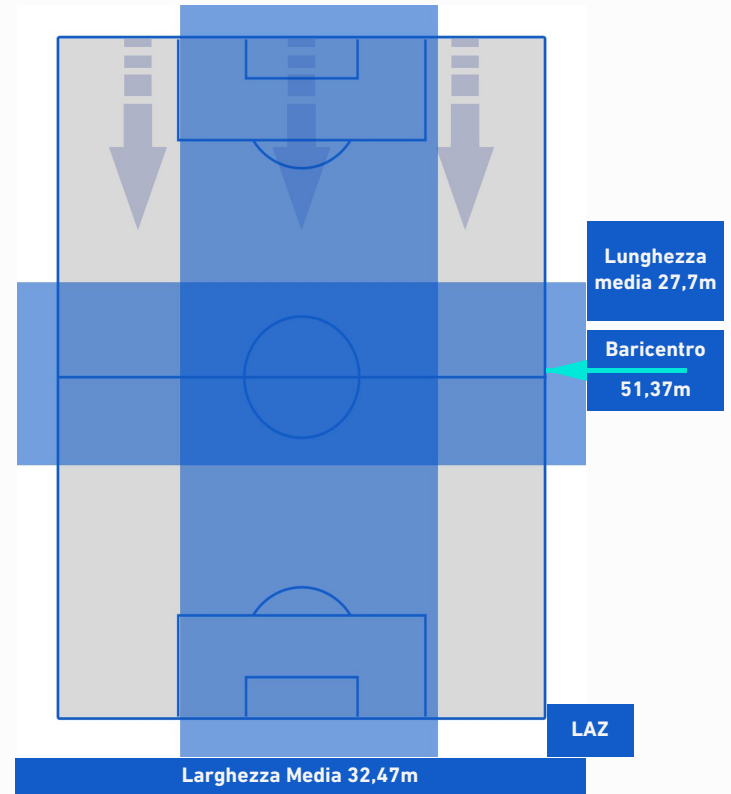

CAGLIARI

0-3

LAZIO

BARICENTRO 1° TEMPO