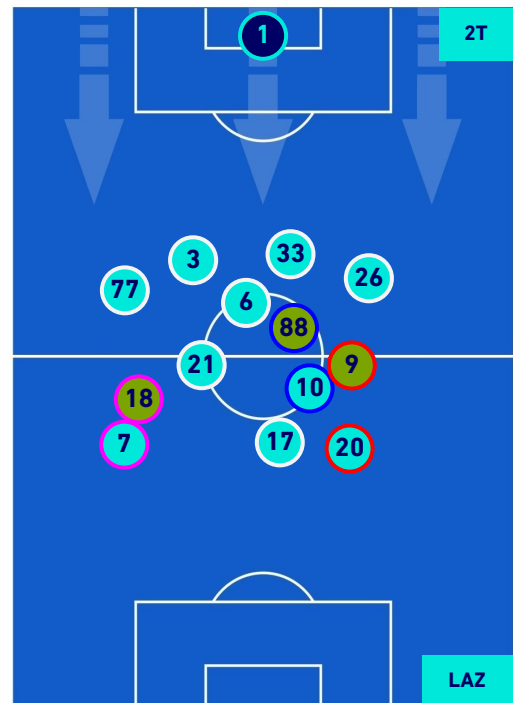

POSIZIONI MEDIE

Legenda:

- | | | |
|-----------------|--------------------------------------|------------------|
| 1ª Sostituzione | Giocatore Entrato | Giocatore Uscito |
| 2ª Sostituzione | Giocatore Entrato | Giocatore Uscito |
| 3ª Sostituzione | Giocatore Entrato | Giocatore Uscito |
| 4ª Sostituzione | Giocatore Entrato | Giocatore Uscito |
| 5ª Sostituzione | Giocatore Entrato | Giocatore Uscito |
| | Giocatore Entrato in sostituzione di | Giocatore Uscito |
| | Giocatore Entrato in sostituzione di | Giocatore Uscito |
| | Giocatore Entrato in sostituzione di | Giocatore Uscito |
| | Giocatore Entrato in sostituzione di | Giocatore Uscito |
| | Giocatore Entrato in sostituzione di | Giocatore Uscito |

CAGLIARI

0-3

LAZIO

POSIZIONI MEDIE POSSESSO PALLA [proprio]

Legenda:

- | | | | | |
|-----------------|-------------------|------------------|--------------------------------------|--|
| 1^ Sostituzione | Giocatore Entrato | Giocatore Uscito | Giocatore Entrato in sostituzione di | |
| 2^ Sostituzione | Giocatore Entrato | Giocatore Uscito | Giocatore Entrato in sostituzione di | |
| 3^ Sostituzione | Giocatore Entrato | Giocatore Uscito | Giocatore Entrato in sostituzione di | |
| 4^ Sostituzione | Giocatore Entrato | Giocatore Uscito | Giocatore Entrato in sostituzione di | |
| 5^ Sostituzione | Giocatore Entrato | Giocatore Uscito | | |