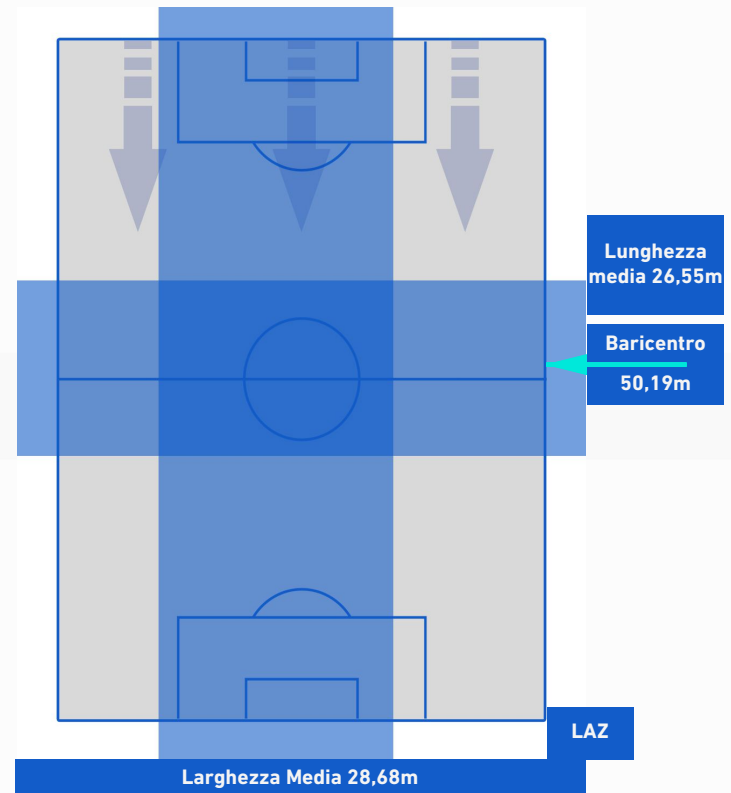

CAGLIARI

0-3

LAZIO

BARICENTRO 1° TEMPO

BARICENTRO 2° TEMPO

CAGLIARI

0-3

LAZIO