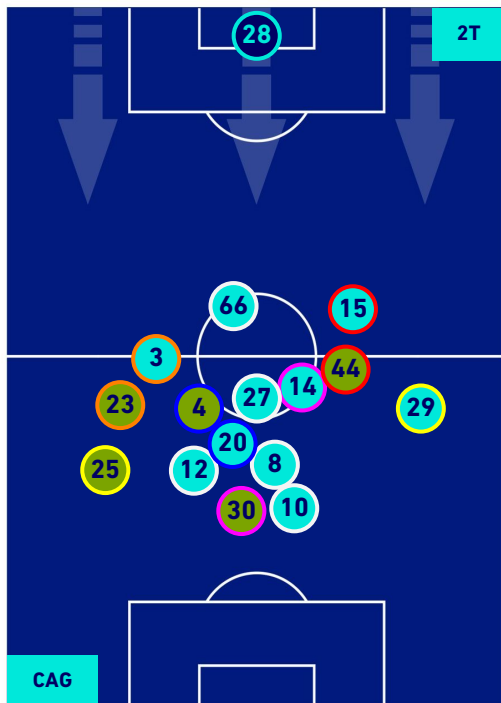

POSIZIONI MEDIE

Legenda:

- | | | |
|-----------------|--------------------------------------|------------------|
| 1ª Sostituzione | Giocatore Entrato | Giocatore Uscito |
| 2ª Sostituzione | Giocatore Entrato | Giocatore Uscito |
| 3ª Sostituzione | Giocatore Entrato | Giocatore Uscito |
| 4ª Sostituzione | Giocatore Entrato | Giocatore Uscito |
| 5ª Sostituzione | Giocatore Entrato | Giocatore Uscito |
| | Giocatore Entrato in sostituzione di | Giocatore Uscito |
| | Giocatore Entrato in sostituzione di | Giocatore Uscito |
| | Giocatore Entrato in sostituzione di | Giocatore Uscito |
| | Giocatore Entrato in sostituzione di | Giocatore Uscito |
| | Giocatore Entrato in sostituzione di | Giocatore Uscito |

CAGLIARI

0-3

LAZIO

POSIZIONI MEDIE POSSESSO PALLA [proprio]

Legenda:

- | | | | | |
|-----------------|-------------------|------------------|--------------------------------------|--|
| 1^ Sostituzione | Giocatore Entrato | Giocatore Uscito | Giocatore Entrato in sostituzione di | |
| 2^ Sostituzione | Giocatore Entrato | Giocatore Uscito | Giocatore Entrato in sostituzione di | |
| 3^ Sostituzione | Giocatore Entrato | Giocatore Uscito | Giocatore Entrato in sostituzione di | |
| 4^ Sostituzione | Giocatore Entrato | Giocatore Uscito | Giocatore Entrato in sostituzione di | |
| 5^ Sostituzione | Giocatore Entrato | Giocatore Uscito | | |