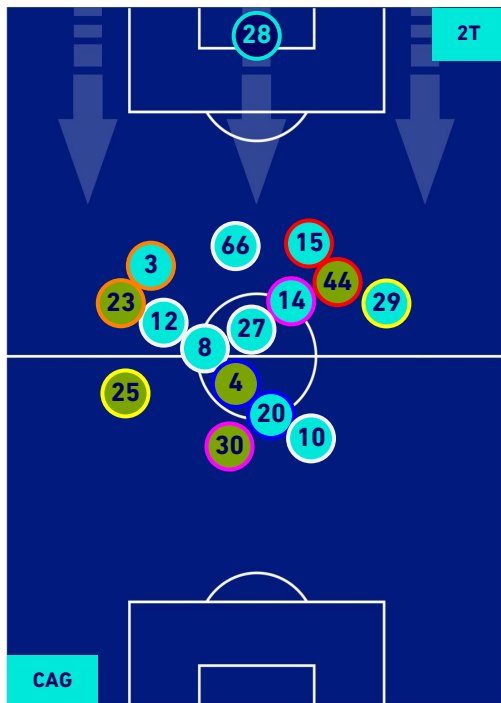

CAGLIARI

0-3

LAZIO

POSIZIONI MEDIE POSSESSO PALLA [avversario]

Legenda:

1^ Sostituzione	Giocatore Entrato	Giocatore Uscito
2^ Sostituzione	Giocatore Entrato	Giocatore Uscito
3^ Sostituzione	Giocatore Entrato	Giocatore Uscito
4^ Sostituzione	Giocatore Entrato	Giocatore Uscito
5^ Sostituzione	Giocatore Entrato	Giocatore Uscito
	Giocatore Entrato in sostituzione di	Giocatore Uscito
	Giocatore Entrato in sostituzione di	Giocatore Uscito
	Giocatore Entrato in sostituzione di	Giocatore Uscito
	Giocatore Entrato in sostituzione di	Giocatore Uscito
	Giocatore Entrato in sostituzione di	Giocatore Uscito