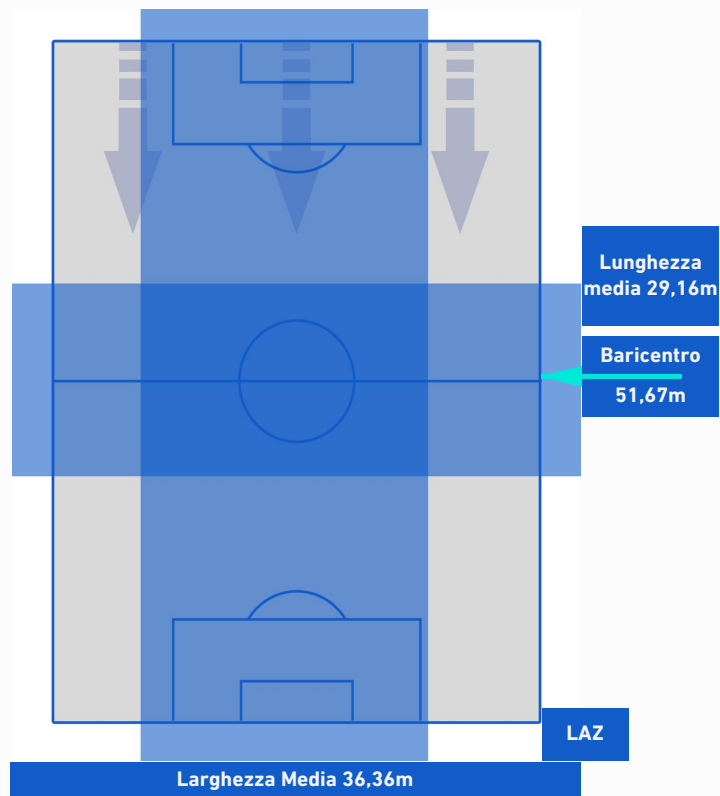

CAGLIARI

0-3

LAZIO

BARICENTRO POSSESSO PROPRIO