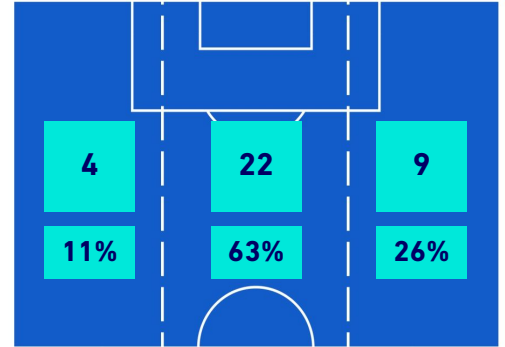

BARICENTRO POSSESSO PROPRIO

BARICENTRO POSSESSO AVVERSARIO

CAGLIARI

0-3

LAZIO

BILANCIAMENTO OFFENSIVO

28	Azioni di attacco	35
16	Tiri totali	13
10	Occasioni da gol	10

ZONE DI TIRO