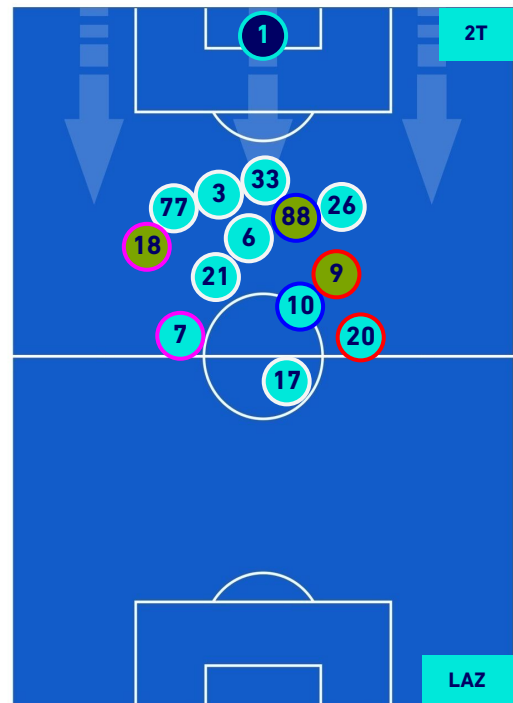

CAGLIARI

0-3

LAZIO

POSIZIONI MEDIE POSSESSO PALLA [avversario]

Legenda:

1^ Sostituzione	Giocatore Entrato	Giocatore Uscito
2^ Sostituzione	Giocatore Entrato	Giocatore Uscito
3^ Sostituzione	Giocatore Entrato	Giocatore Uscito
4^ Sostituzione	Giocatore Entrato	Giocatore Uscito
5^ Sostituzione	Giocatore Entrato	Giocatore Uscito
	Giocatore Entrato in sostituzione di	Giocatore Uscito
	Giocatore Entrato in sostituzione di	Giocatore Uscito
	Giocatore Entrato in sostituzione di	Giocatore Uscito
	Giocatore Entrato in sostituzione di	Giocatore Uscito
	Giocatore Entrato in sostituzione di	Giocatore Uscito