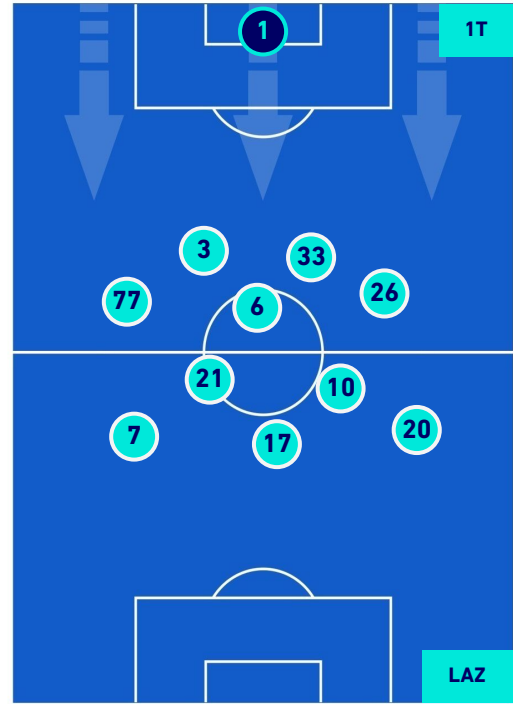

POSIZIONI MEDIE

Legenda:

- | | | |
|-----------------|--------------------------------------|------------------|
| 1ª Sostituzione | Giocatore Entrato | Giocatore Uscito |
| 2ª Sostituzione | Giocatore Entrato | Giocatore Uscito |
| 3ª Sostituzione | Giocatore Entrato | Giocatore Uscito |
| 4ª Sostituzione | Giocatore Entrato | Giocatore Uscito |
| 5ª Sostituzione | Giocatore Entrato | Giocatore Uscito |
| | Giocatore Entrato in sostituzione di | Giocatore Uscito |
| | Giocatore Entrato in sostituzione di | Giocatore Uscito |
| | Giocatore Entrato in sostituzione di | Giocatore Uscito |
| | Giocatore Entrato in sostituzione di | Giocatore Uscito |
| | Giocatore Entrato in sostituzione di | Giocatore Uscito |

CAGLIARI

0-3

LAZIO

POSIZIONI MEDIE POSSESSO PALLA [proprio]

Legenda:

- | | | | | |
|-----------------|-------------------|------------------|--------------------------------------|--|
| 1^ Sostituzione | Giocatore Entrato | Giocatore Uscito | Giocatore Entrato in sostituzione di | |
| 2^ Sostituzione | Giocatore Entrato | Giocatore Uscito | Giocatore Entrato in sostituzione di | |
| 3^ Sostituzione | Giocatore Entrato | Giocatore Uscito | Giocatore Entrato in sostituzione di | |
| 4^ Sostituzione | Giocatore Entrato | Giocatore Uscito | Giocatore Entrato in sostituzione di | |
| 5^ Sostituzione | Giocatore Entrato | Giocatore Uscito | | |