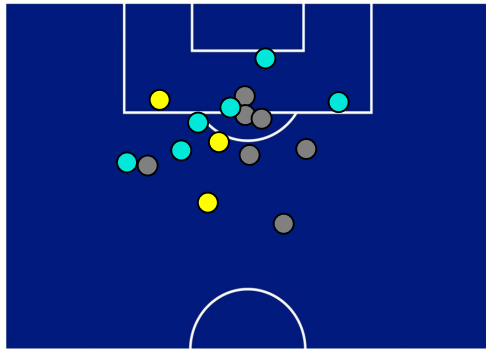

CAGLIARI

0-3

LAZIO

BARICENTRO 1° TEMPO

BARICENTRO 2° TEMPO

CAGLIARI

0-3

LAZIO

BARICENTRO POSSESSO PROPRIO

BARICENTRO POSSESSO AVVERSARIO

CAGLIARI

0-3

LAZIO

BILANCIAMENTO OFFENSIVO

28	Azioni di attacco	35
16	Tiri totali	13
10	Occasioni da gol	10

ZONE DI TIRO

0	Gol	3
3	In porta	5
7	Fuori Porta	5
6	Respinto	3

TOCCHI PALLA

758	Palloni giocati totali	878
234	DIFESA	317
321	CENTROCAMPO	357
203	ATTACCO	204

28	Tocchi area avversaria	30	
R. BELLANOVA	9	10	FELIPE ANDERSON
L. PAVOLETTI	5	6	MILINKOVIC-SAVIC
A. CARBONI	2	5	C. IMMOBILE