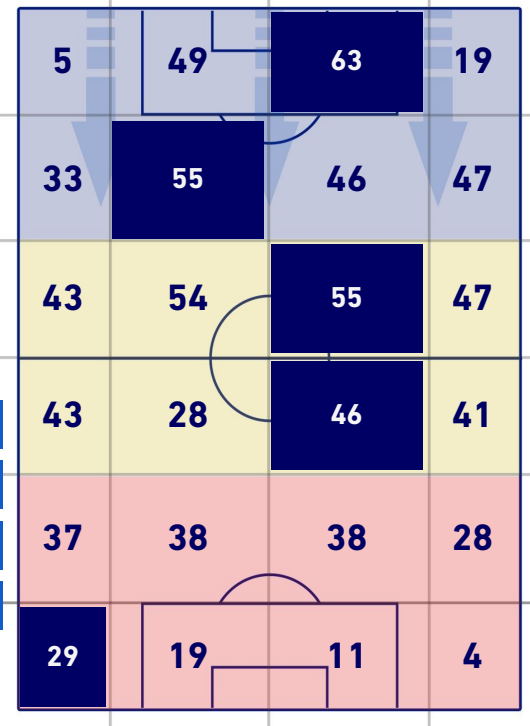

0	Gol	3
3	In porta	5
7	Fuori Porta	5
6	Respinto	3

TOCCHI PALLA

758	Palloni giocati totali	878
234	DIFESA	317
321	CENTROCAMPO	357
203	ATTACCO	204

28	Tocchi area avversaria	30	
R. BELLANOVA	9	10	FELIPE ANDERSON
L. PAVOLETTI	5	6	MILINKOVIC-SAVIC
A. CARBONI	2	5	C. IMMOBILE

CAGLIARI

0-3

LAZIO

GIOCATORI CHIAVE

JOAO PEDRO	10
-------------------	-----------

Ruolo:	Attaccante
Presenze in Serie A:	209
Gol in Serie A:	68
Data Nascita:	09/03/1992
Nazionalità:	BRA

Jog 38% - Run 51% - Sprint 11% **Km 9.785**