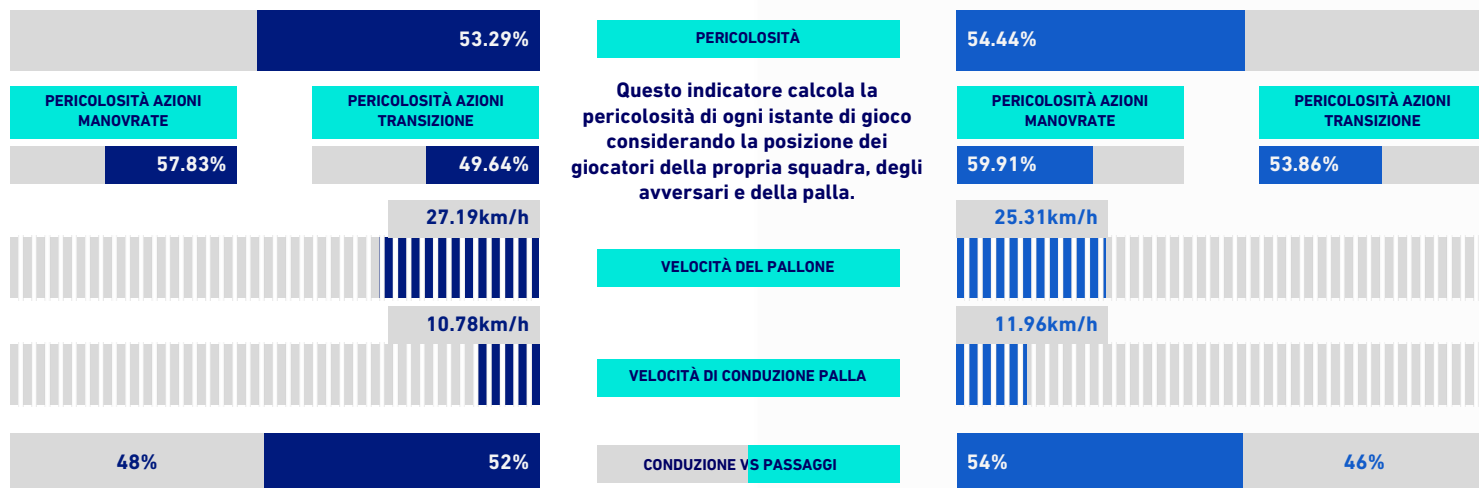

CAGLIARI

0 - 3

LAZIO

VIRTUAL COACH

INDICATORI DI SQUADRA

RECORDMEN

INDICE DI VERTICALITÀ

Numero di giocatori avversari superati da un passaggio verticale. Calcolato solo se il passaggio è andato a buon fine. Dà idea di quanto un giocatore tenda a superare le linee di pressione avversarie.