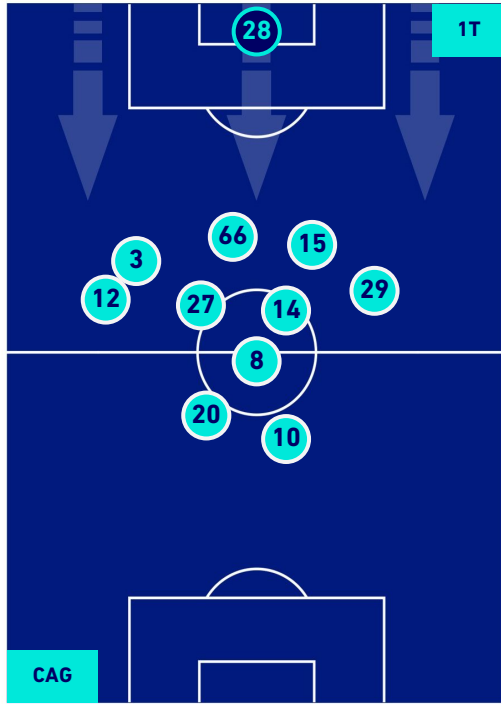

CAGLIARI

0-3

LAZIO

POSIZIONI MEDIE POSSESSO PALLA [avversario]

Legenda:

1^ Sostituzione	Giocatore Entrato	Giocatore Uscito
2^ Sostituzione	Giocatore Entrato	Giocatore Uscito
3^ Sostituzione	Giocatore Entrato	Giocatore Uscito
4^ Sostituzione	Giocatore Entrato	Giocatore Uscito
5^ Sostituzione	Giocatore Entrato	Giocatore Uscito
	Giocatore Entrato in sostituzione di	Giocatore Uscito
	Giocatore Entrato in sostituzione di	Giocatore Uscito
	Giocatore Entrato in sostituzione di	Giocatore Uscito
	Giocatore Entrato in sostituzione di	Giocatore Uscito
	Giocatore Entrato in sostituzione di	Giocatore Uscito