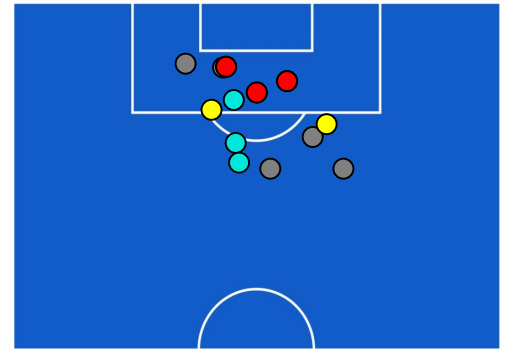

BARICENTRO POSSESSO PROPRIO

BARICENTRO POSSESSO AVVERSARIO

CAGLIARI

0-3

LAZIO

BILANCIAMENTO OFFENSIVO

28	Azioni di attacco	35
16	Tiri totali	13
10	Occasioni da gol	10

ZONE DI TIRO

0	Gol	3
3	In porta	5
7	Fuori Porta	5
6	Respinto	3

TOCCHI PALLA

758	Palloni giocati totali	878
234	DIFESA	317
321	CENTROCAMPO	357
203	ATTACCO	204

28	Tocchi area avversaria	30	
R. BELLANOVA	9	10	FELIPE ANDERSON
L. PAVOLETTI	5	6	MILINKOVIC-SAVIC
A. CARBONI	2	5	C. IMMOBILE