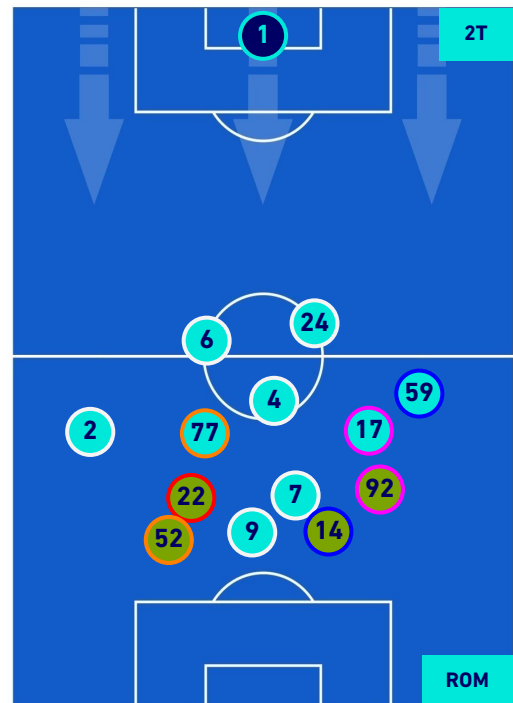

POSIZIONI MEDIE

- Legenda:
- 1^ Sostituzione
 - Giocatore Entrato
 - Giocatore Uscito
 - Giocatore Entrato in sostituzione di
 - 2^ Sostituzione
 - Giocatore Entrato
 - Giocatore Uscito
 - Giocatore Entrato in sostituzione di
 - 3^ Sostituzione
 - Giocatore Entrato
 - Giocatore Uscito
 - Giocatore Entrato in sostituzione di
 - 4^ Sostituzione
 - Giocatore Entrato
 - Giocatore Uscito
 - Giocatore Entrato in sostituzione di

SPEZIA

0-1

ROMA

POSIZIONI MEDIE POSSESSO PALLA [proprio]

Legenda:

- | | | |
|-----------------|--------------------------------------|------------------|
| 1^ Sostituzione | Giocatore Entrato | Giocatore Uscito |
| 2^ Sostituzione | Giocatore Entrato | Giocatore Uscito |
| 3^ Sostituzione | Giocatore Entrato | Giocatore Uscito |
| 4^ Sostituzione | Giocatore Entrato | Giocatore Uscito |
| | Giocatore Entrato in sostituzione di | Giocatore Uscito |
| | Giocatore Entrato in sostituzione di | Giocatore Uscito |
| | Giocatore Entrato in sostituzione di | Giocatore Uscito |