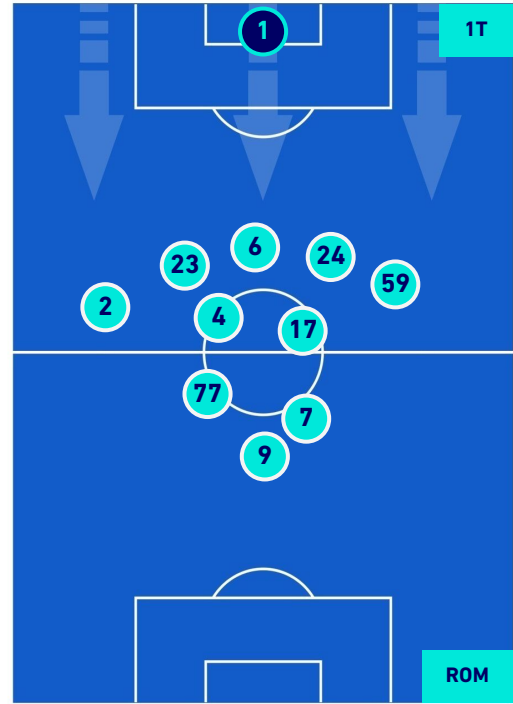

POSIZIONI MEDIE

- Legenda:
- 1^ Sostituzione
 - Giocatore Entrato
 - Giocatore Uscito
 - Giocatore Entrato in sostituzione di
 - 2^ Sostituzione
 - Giocatore Entrato
 - Giocatore Uscito
 - Giocatore Entrato in sostituzione di
 - 3^ Sostituzione
 - Giocatore Entrato
 - Giocatore Uscito
 - Giocatore Entrato in sostituzione di
 - 4^ Sostituzione
 - Giocatore Entrato
 - Giocatore Uscito
 - Giocatore Entrato in sostituzione di

SPEZIA

0-1

ROMA

POSIZIONI MEDIE POSSESSO PALLA [proprio]

Legenda:

- | | | |
|-----------------|--------------------------------------|------------------|
| 1^ Sostituzione | Giocatore Entrato | Giocatore Uscito |
| 2^ Sostituzione | Giocatore Entrato | Giocatore Uscito |
| 3^ Sostituzione | Giocatore Entrato | Giocatore Uscito |
| 4^ Sostituzione | Giocatore Entrato | Giocatore Uscito |
| | Giocatore Entrato in sostituzione di | Giocatore Uscito |
| | Giocatore Entrato in sostituzione di | Giocatore Uscito |
| | Giocatore Entrato in sostituzione di | Giocatore Uscito |

SPEZIA

0-1

ROMA

POSIZIONI MEDIE POSSESSO PALLA [avversario]

- Legenda:
- 1^ Sostituzione
 - Giocatore Entrato
 - Giocatore Uscito
 - Giocatore Uscito
 - 2^ Sostituzione
 - Giocatore Entrato
 - Giocatore Uscito
 - Giocatore Entrato in sostituzione di
 - 3^ Sostituzione
 - Giocatore Entrato
 - Giocatore Uscito
 - Giocatore Entrato in sostituzione di
 - 4^ Sostituzione
 - Giocatore Entrato
 - Giocatore Uscito
 - Giocatore Entrato in sostituzione di