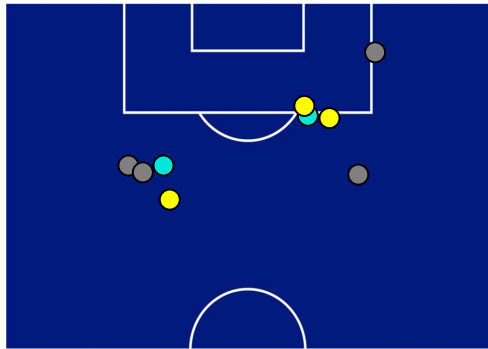

BARICENTRO POSSESSO PROPRIO

BARICENTRO POSSESSO AVVERSAIO

SPEZIA

0-1

ROMA

BILANCIAMENTO OFFENSIVO

20	Azioni di attacco	44
9	Tiri totali	31
7	Occasioni da gol	22

ZONE DI TIRO

0	Gol	1
3	In porta	10
4	Fuori Porta	14
2	Respinto	7

TOCCHI PALLA

574	Palloni giocati totali	849
282	DIFESA	252
199	CENTROCAMPO	374
93	ATTACCO	223

11	Tocchi area avversaria	58	
M. NZOLA	3	13	L. PELLEGRINI
K. AGUDELO	2	12	T. ABRAHAM
D. VERDE	2	5	S. EL SHAARAWY