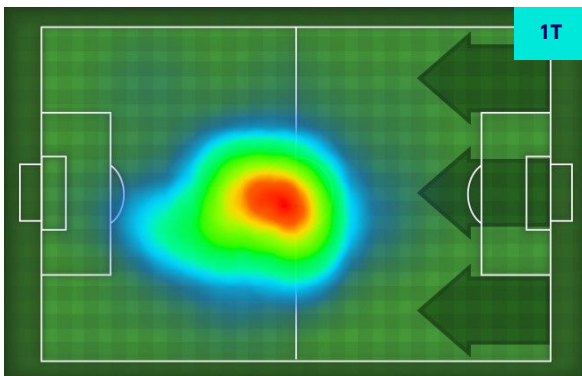

SPEZIA

0-1

ROMA

GIOCATORI CHIAVE

M'BALA NZOLA 18

Ruolo:	Attaccante
Presenze in Serie A:	43
Gol in Serie A:	13
Data Nascita:	18/08/1996
Nazionalità:	FRA

Jog 35% - Run 56% - Sprint 9% **Km 11.351**

3.998	6.379	0.973

Statistiche

Minuti giocati	104'
Tiri	2
Tiri in porta	2(0)
Palle giocate	29
Passaggi riusciti	10
Passaggi riusciti/tentati (%)	83%
Recuperi	2
Falli subiti	1

TAMMY ABRAHAM 9

Ruolo:	Attaccante
Presenze in Serie A:	25
Gol in Serie A:	11
Data Nascita:	02/10/1997
Nazionalità:	ENG

Jog 45% - Run 47% - Sprint 8% **Km 10.277**

4.589	4.823	0.864

Statistiche

Minuti giocati	104'
Gol	1
Occasioni da gol	2
Tiri	8
Tiri in porta	3(1)
Palle giocate	31
Passaggi riusciti	9
Passaggi riusciti/tentati (%)	64%
Passaggi chiave	2
Recuperi	1
Falli subiti	1

HeatMap