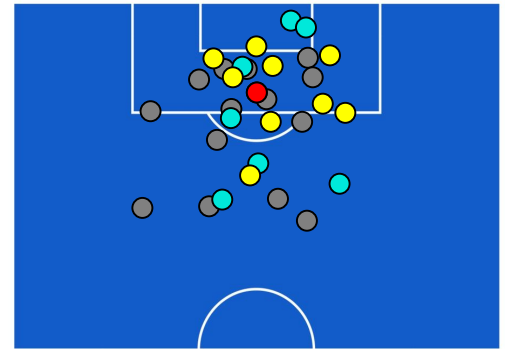

BARICENTRO POSSESSO PROPRIO

BARICENTRO POSSESSO AVVERSAIO

SPEZIA

0-1

ROMA

BILANCIAMENTO OFFENSIVO

20	Azioni di attacco	44
9	Tiri totali	31
7	Occasioni da gol	22

ZONE DI TIRO

0	Gol	1
3	In porta	10
4	Fuori Porta	14
2	Respinto	7

TOCCHI PALLA

574	Palloni giocati totali	849
282	DIFESA	252
199	CENTROCAMPO	374
93	ATTACCO	223

11	Tocchi area avversaria	58	
M. NZOLA	3	13	L. PELLEGRINI
K. AGUDELO	2	12	T. ABRAHAM
D. VERDE	2	5	S. EL SHAARAWY