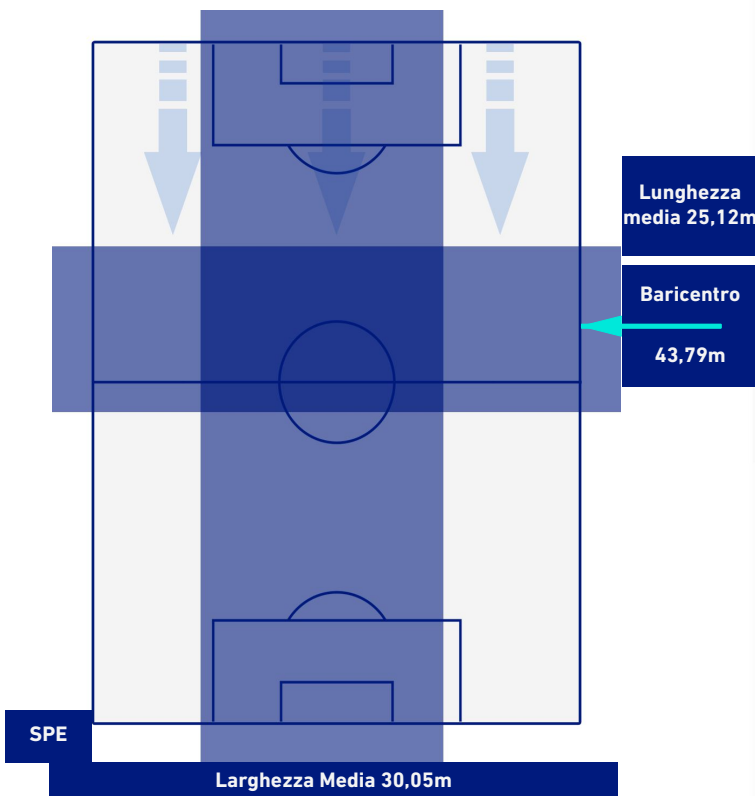

BARICENTRO POSSESSO PROPRIO

BARICENTRO POSSESSO AVVERSAIO

SPEZIA

0-1

ROMA

BILANCIAMENTO OFFENSIVO

20	Azioni di attacco	44
9	Tiri totali	31
7	Occasioni da gol	22

ZONE DI TIRO