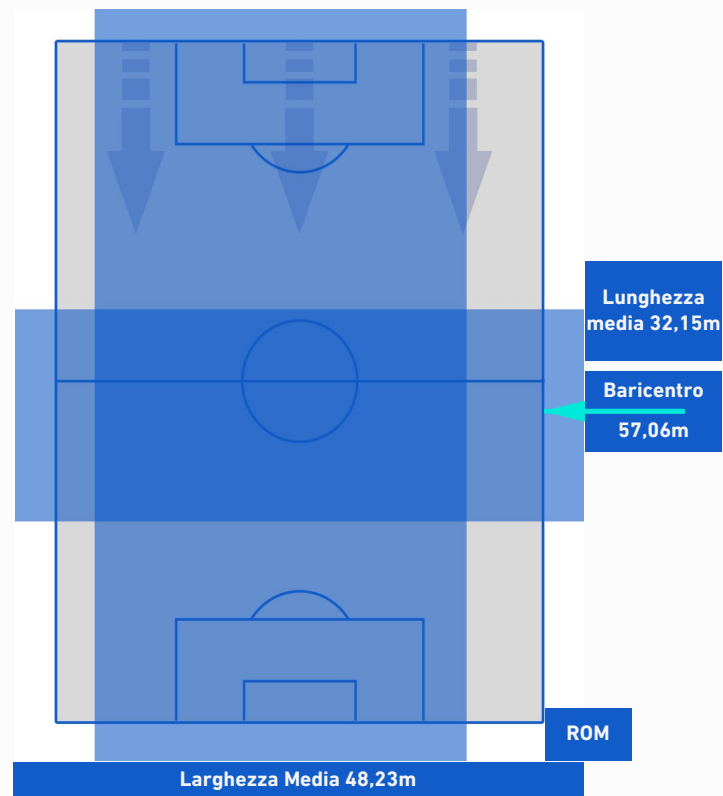

SPEZIA

0-1

ROMA

BARICENTRO POSSESSO PROPRIO