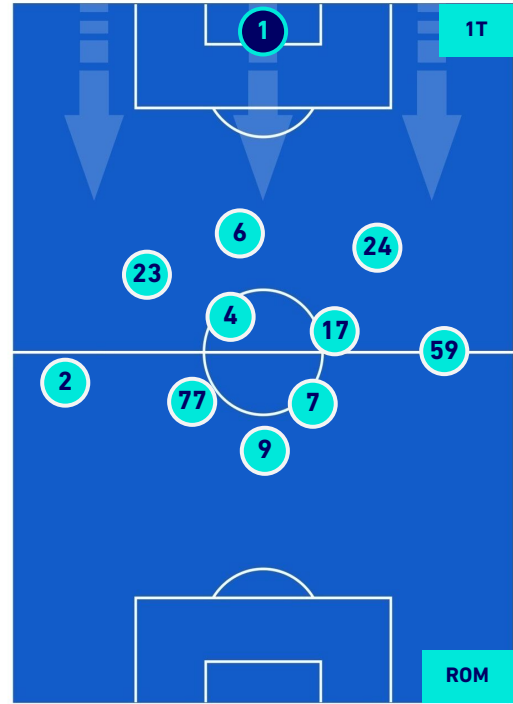

POSIZIONI MEDIE

- Legenda:
- 1^ Sostituzione
 - Giocatore Entrato
 - Giocatore Uscito
 - Giocatore Entrato in sostituzione di
 - 2^ Sostituzione
 - Giocatore Entrato
 - Giocatore Uscito
 - Giocatore Entrato in sostituzione di
 - 3^ Sostituzione
 - Giocatore Entrato
 - Giocatore Uscito
 - Giocatore Entrato in sostituzione di
 - 4^ Sostituzione
 - Giocatore Entrato
 - Giocatore Uscito
 - Giocatore Entrato in sostituzione di

SPEZIA

0-1

ROMA

POSIZIONI MEDIE POSSESSO PALLA [proprio]

Legenda:

- | | | |
|-----------------|--------------------------------------|------------------|
| 1^ Sostituzione | Giocatore Entrato | Giocatore Uscito |
| 2^ Sostituzione | Giocatore Entrato | Giocatore Uscito |
| 3^ Sostituzione | Giocatore Entrato | Giocatore Uscito |
| 4^ Sostituzione | Giocatore Entrato | Giocatore Uscito |
| | Giocatore Entrato in sostituzione di | Giocatore Uscito |
| | Giocatore Entrato in sostituzione di | Giocatore Uscito |
| | Giocatore Entrato in sostituzione di | Giocatore Uscito |