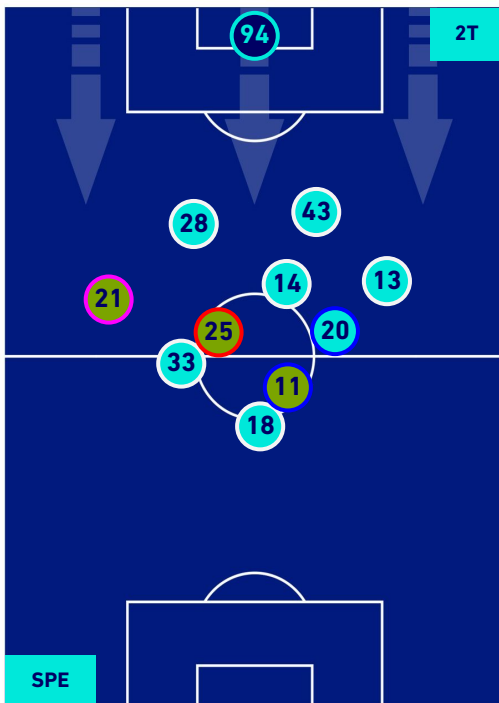

POSIZIONI MEDIE

- Legenda:
- 1^ Sostituzione
 - Giocatore Entrato
 - Giocatore Uscito
 - Giocatore Entrato in sostituzione di
 - 2^ Sostituzione
 - Giocatore Entrato
 - Giocatore Uscito
 - Giocatore Entrato in sostituzione di
 - 3^ Sostituzione
 - Giocatore Entrato
 - Giocatore Uscito
 - Giocatore Entrato in sostituzione di
 - 4^ Sostituzione
 - Giocatore Entrato
 - Giocatore Uscito
 - Giocatore Entrato in sostituzione di

SPEZIA

0-1

ROMA

POSIZIONI MEDIE POSSESSO PALLA [proprio]

Legenda:

- | | | |
|-----------------|--------------------------------------|------------------|
| 1^ Sostituzione | Giocatore Entrato | Giocatore Uscito |
| 2^ Sostituzione | Giocatore Entrato | Giocatore Uscito |
| 3^ Sostituzione | Giocatore Entrato | Giocatore Uscito |
| 4^ Sostituzione | Giocatore Entrato | Giocatore Uscito |
| | Giocatore Entrato in sostituzione di | Giocatore Uscito |
| | Giocatore Entrato in sostituzione di | Giocatore Uscito |
| | Giocatore Entrato in sostituzione di | Giocatore Uscito |