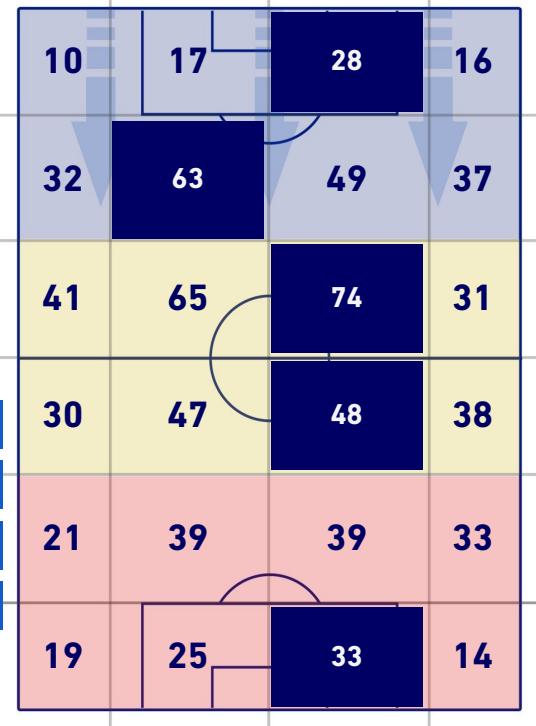

0	Gol	1
3	In porta	10
4	Fuori Porta	14
2	Respinto	7

TOCCHI PALLA

574	Palloni giocati totali	849
282	DIFESA	252
199	CENTROCAMPO	374
93	ATTACCO	223

11	Tocchi area avversaria	58	
M. NZOLA	3	13	L. PELLEGRINI
K. AGUDELO	2	12	T. ABRAHAM
D. VERDE	2	5	S. EL SHAARAWY

SPEZIA

0-1

ROMA

GIOCATORI CHIAVE

M'BALA NZOLA 18

Ruolo:	Attaccante
Presenze in Serie A:	43
Gol in Serie A:	13
Data Nascita:	18/08/1996
Nazionalità:	FRA

Jog 35% - Run 56% - Sprint 9% **Km 11.351**

3.998	6.379	0.973
-------	-------	-------