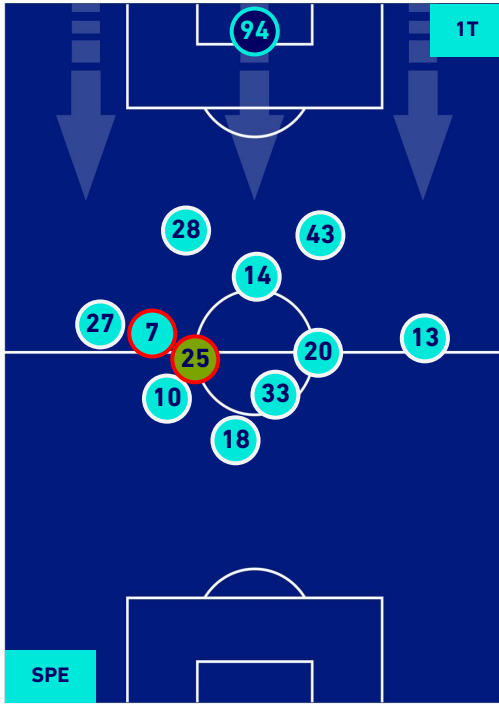

POSIZIONI MEDIE

- Legenda:
- 1^ Sostituzione
 - Giocatore Entrato
 - Giocatore Uscito
 - Giocatore Entrato in sostituzione di
 - 2^ Sostituzione
 - Giocatore Entrato
 - Giocatore Uscito
 - Giocatore Entrato in sostituzione di
 - 3^ Sostituzione
 - Giocatore Entrato
 - Giocatore Uscito
 - Giocatore Entrato in sostituzione di
 - 4^ Sostituzione
 - Giocatore Entrato
 - Giocatore Uscito
 - Giocatore Entrato in sostituzione di

SPEZIA

0-1

ROMA

POSIZIONI MEDIE POSSESSO PALLA [proprio]

Legenda:

- | | | |
|-----------------|--------------------------------------|------------------|
| 1^ Sostituzione | Giocatore Entrato | Giocatore Uscito |
| 2^ Sostituzione | Giocatore Entrato | Giocatore Uscito |
| 3^ Sostituzione | Giocatore Entrato | Giocatore Uscito |
| 4^ Sostituzione | Giocatore Entrato | Giocatore Uscito |
| | Giocatore Entrato in sostituzione di | Giocatore Uscito |
| | Giocatore Entrato in sostituzione di | Giocatore Uscito |
| | Giocatore Entrato in sostituzione di | Giocatore Uscito |