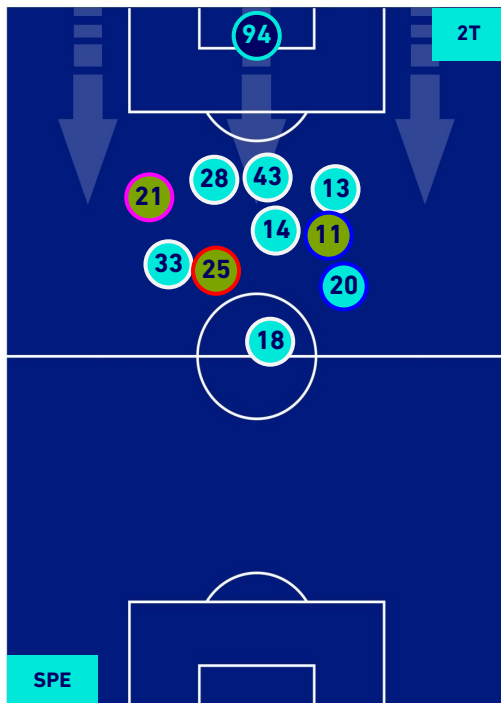

POSIZIONI MEDIE

- Legenda:
- 1^ Sostituzione
 - Giocatore Entrato
 - Giocatore Uscito
 - Giocatore Entrato in sostituzione di
 - 2^ Sostituzione
 - Giocatore Entrato
 - Giocatore Uscito
 - Giocatore Entrato in sostituzione di
 - 3^ Sostituzione
 - Giocatore Entrato
 - Giocatore Uscito
 - Giocatore Entrato in sostituzione di
 - 4^ Sostituzione
 - Giocatore Entrato
 - Giocatore Uscito
 - Giocatore Entrato in sostituzione di

SPEZIA

0-1

ROMA

POSIZIONI MEDIE POSSESSO PALLA [proprio]

Legenda:

- | | | |
|-----------------|--------------------------------------|------------------|
| 1^ Sostituzione | Giocatore Entrato | Giocatore Uscito |
| 2^ Sostituzione | Giocatore Entrato | Giocatore Uscito |
| 3^ Sostituzione | Giocatore Entrato | Giocatore Uscito |
| 4^ Sostituzione | Giocatore Entrato | Giocatore Uscito |
| | Giocatore Entrato in sostituzione di | Giocatore Uscito |
| | Giocatore Entrato in sostituzione di | Giocatore Uscito |
| | Giocatore Entrato in sostituzione di | Giocatore Uscito |

SPEZIA

0-1

ROMA

POSIZIONI MEDIE POSSESSO PALLA [avversario]

- Legenda:
- 1^ Sostituzione
 - Giocatore Entrato
 - Giocatore Uscito
 - Giocatore Uscito
 - 2^ Sostituzione
 - Giocatore Entrato
 - Giocatore Uscito
 - Giocatore Entrato in sostituzione di
 - 3^ Sostituzione
 - Giocatore Entrato
 - Giocatore Uscito
 - Giocatore Entrato in sostituzione di
 - 4^ Sostituzione
 - Giocatore Entrato
 - Giocatore Uscito
 - Giocatore Entrato in sostituzione di