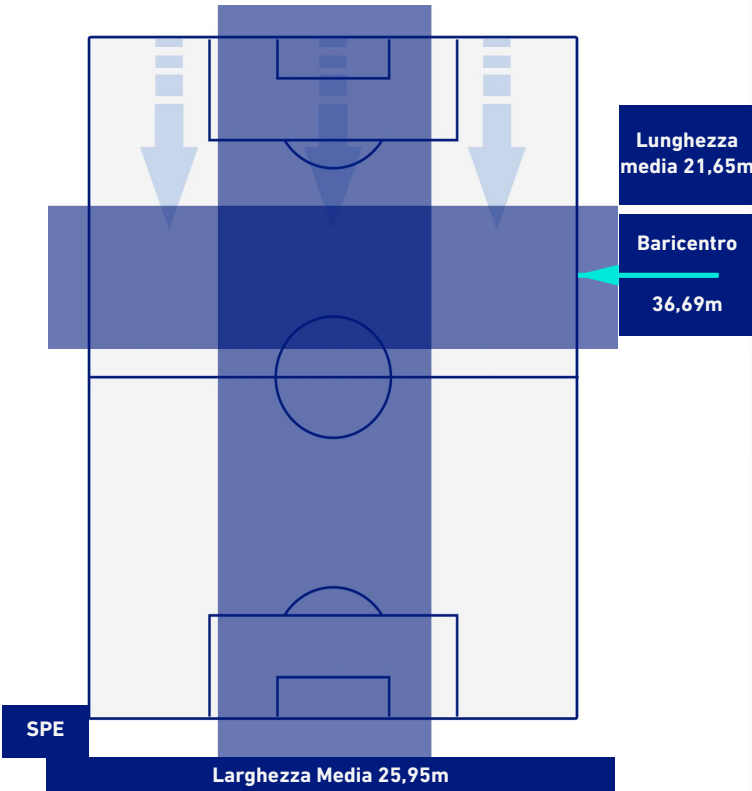

BARICENTRO 2° TEMPO