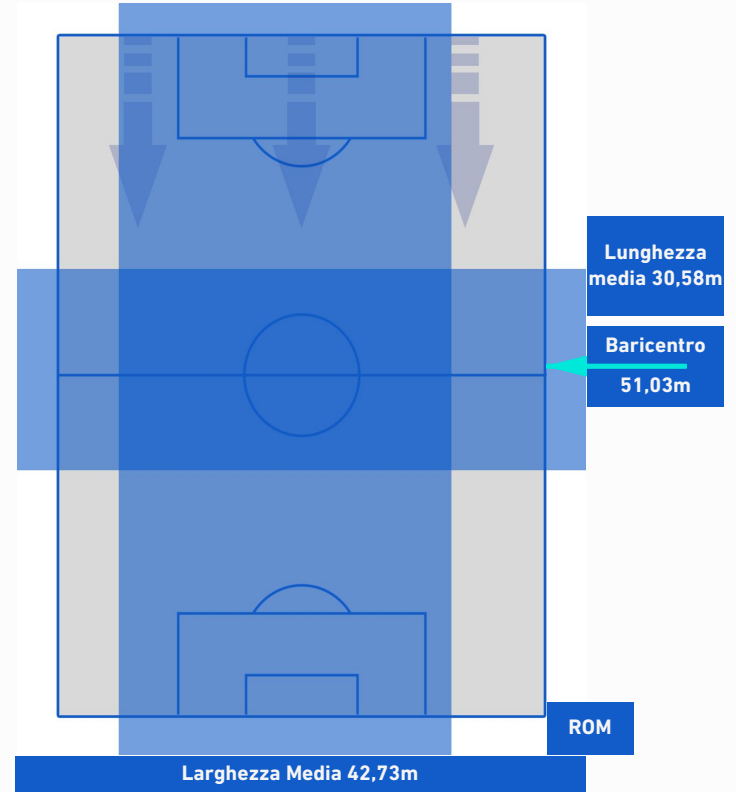

SPEZIA

0-1

ROMA

BARICENTRO 1° TEMPO