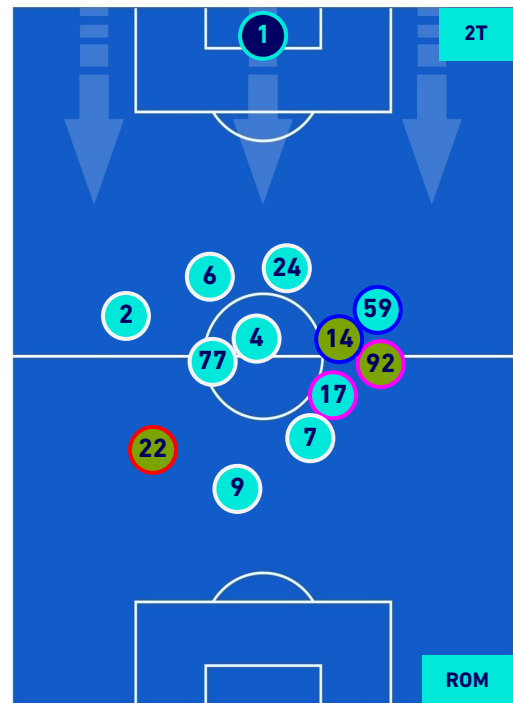

POSIZIONI MEDIE

- Legenda:
- 1^ Sostituzione
 - Giocatore Entrato
 - Giocatore Uscito
 - Giocatore Entrato in sostituzione di
 - 2^ Sostituzione
 - Giocatore Entrato
 - Giocatore Uscito
 - Giocatore Entrato in sostituzione di
 - 3^ Sostituzione
 - Giocatore Entrato
 - Giocatore Uscito
 - Giocatore Entrato in sostituzione di
 - 4^ Sostituzione
 - Giocatore Entrato
 - Giocatore Uscito
 - Giocatore Entrato in sostituzione di

SPEZIA

0-1

ROMA

POSIZIONI MEDIE POSSESSO PALLA [proprio]

Legenda:

- | | | |
|-----------------|--------------------------------------|------------------|
| 1^ Sostituzione | Giocatore Entrato | Giocatore Uscito |
| 2^ Sostituzione | Giocatore Entrato | Giocatore Uscito |
| 3^ Sostituzione | Giocatore Entrato | Giocatore Uscito |
| 4^ Sostituzione | Giocatore Entrato | Giocatore Uscito |
| | Giocatore Entrato in sostituzione di | Giocatore Uscito |
| | Giocatore Entrato in sostituzione di | Giocatore Uscito |
| | Giocatore Entrato in sostituzione di | Giocatore Uscito |

SPEZIA

0-1

ROMA

POSIZIONI MEDIE POSSESSO PALLA [avversario]

- Legenda:
- 1^ Sostituzione
 - Giocatore Entrato
 - Giocatore Uscito
 - Giocatore Uscito
 - 2^ Sostituzione
 - Giocatore Entrato
 - Giocatore Uscito
 - Giocatore Entrato in sostituzione di
 - 3^ Sostituzione
 - Giocatore Entrato
 - Giocatore Uscito
 - Giocatore Entrato in sostituzione di
 - 4^ Sostituzione
 - Giocatore Entrato
 - Giocatore Uscito
 - Giocatore Entrato in sostituzione di