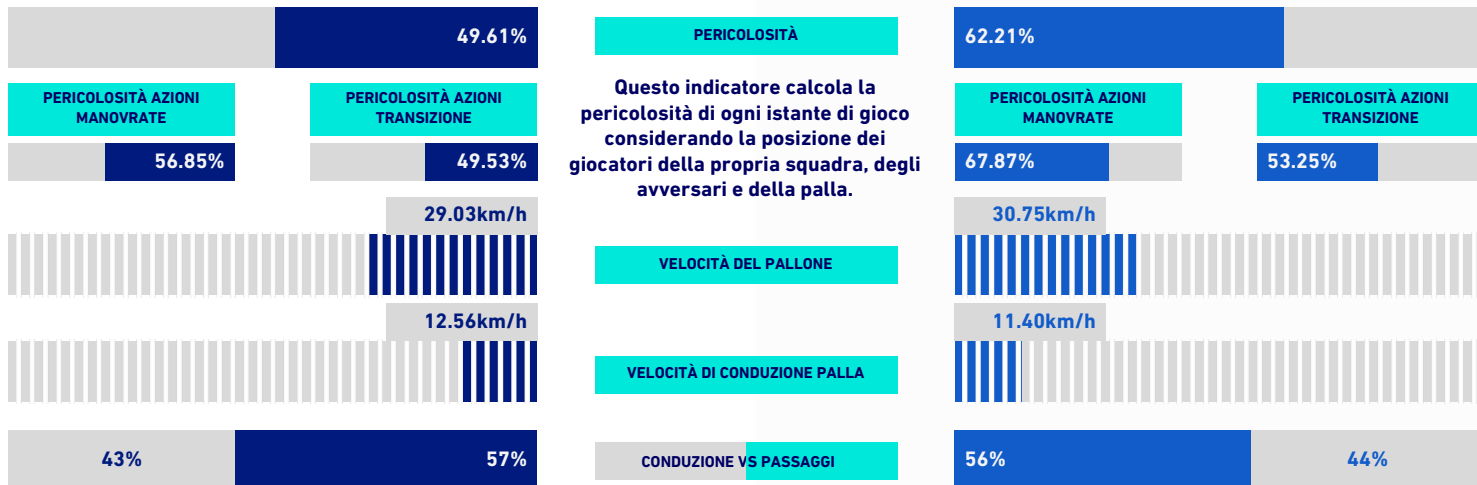

RANKING GIOCATORI

Tiri			Tiri in porta			Passaggi 3/4 riusciti			Occasioni da gol		
1	T. ABRAHAM	ROM 8	1	T. ABRAHAM	ROM 3	1	B. CRISTANTE	ROM 33	1	L. PELLEGRINI	ROM 4
2	L. PELLEGRINI	ROM 7	2	L. PELLEGRINI	ROM 3	2	H. MKHITARYAN	ROM 23	2	R. KARSDORP	ROM 3
3	N. ZANILOLO	ROM 5	3	M. NZOLA	SPE 2	3	R. KARSDORP	ROM 14	3	H. MKHITARYAN	ROM 3
4	B. CRISTANTE	ROM 4	4	N. ZANILOLO	ROM 2	4	L. PELLEGRINI	ROM 14	4	J. VERETOUT	ROM 3
5	S. BASTONI	SPE 2	5	G. MANCINI	ROM 1	5	J. VERETOUT	ROM 10	5	N. ZANILOLO	ROM 3
Palle giocate			Passaggi riusciti			Passaggi chiave			Dribbling		
1	B. CRISTANTE	ROM 104	1	B. CRISTANTE	ROM 79	1	L. PELLEGRINI	ROM 4	1	K. AGUDELO	SPE 3
2	M. KUMBULLA	ROM 87	2	C. SMALLING	ROM 68	2	R. KARSDORP	ROM 3	2	M. NZOLA	SPE 3
3	C. SMALLING	ROM 87	3	M. KUMBULLA	ROM 67	3	H. MKHITARYAN	ROM 3	3	L. PELLEGRINI	ROM 3
4	R. KARSDORP	ROM 76	4	J. VERETOUT	ROM 52	4	J. VERETOUT	ROM 3	4	S. BASTONI	SPE 2
5	L. PELLEGRINI	ROM 71	5	R. KARSDORP	ROM 49	5	N. ZANILOLO	ROM 3	5	B. CRISTANTE	ROM 1

SPEZIA

0-1

ROMA

VIRTUAL COACH

INDICATORI DI SQUADRA

RECORDMEN

INDICE DI VERTICALITÀ

Numero di giocatori avversari superati da un passaggio verticale. Calcolato solo se il passaggio è andato a buon fine. Dà idea di quanto un giocatore tenda a superare le linee di pressione avversarie.