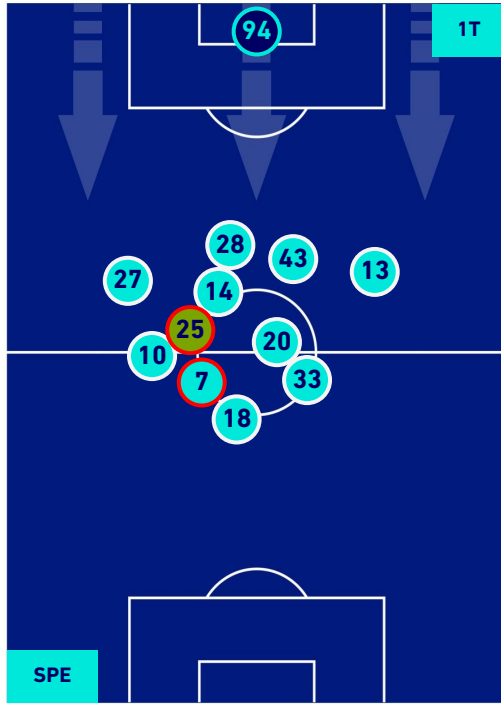

POSIZIONI MEDIE

- Legenda:
- 1^ Sostituzione
 - Giocatore Entrato
 - Giocatore Uscito
 - Giocatore Entrato in sostituzione di
 - 2^ Sostituzione
 - Giocatore Entrato
 - Giocatore Uscito
 - Giocatore Entrato in sostituzione di
 - 3^ Sostituzione
 - Giocatore Entrato
 - Giocatore Uscito
 - Giocatore Entrato in sostituzione di
 - 4^ Sostituzione
 - Giocatore Entrato
 - Giocatore Uscito
 - Giocatore Entrato in sostituzione di

SPEZIA

0-1

ROMA

POSIZIONI MEDIE POSSESSO PALLA [proprio]

Legenda:

- | | | |
|-----------------|--------------------------------------|------------------|
| 1^ Sostituzione | Giocatore Entrato | Giocatore Uscito |
| 2^ Sostituzione | Giocatore Entrato | Giocatore Uscito |
| 3^ Sostituzione | Giocatore Entrato | Giocatore Uscito |
| 4^ Sostituzione | Giocatore Entrato | Giocatore Uscito |
| | Giocatore Entrato in sostituzione di | Giocatore Uscito |
| | Giocatore Entrato in sostituzione di | Giocatore Uscito |
| | Giocatore Entrato in sostituzione di | Giocatore Uscito |

SPEZIA

0-1

ROMA

POSIZIONI MEDIE POSSESSO PALLA [avversario]

- Legenda:
- 1^ Sostituzione
 - Giocatore Entrato
 - Giocatore Uscito
 - Giocatore Uscito
 - 2^ Sostituzione
 - Giocatore Entrato
 - Giocatore Uscito
 - Giocatore Entrato in sostituzione di
 - 3^ Sostituzione
 - Giocatore Entrato
 - Giocatore Uscito
 - Giocatore Entrato in sostituzione di
 - 4^ Sostituzione
 - Giocatore Entrato
 - Giocatore Uscito
 - Giocatore Entrato in sostituzione di