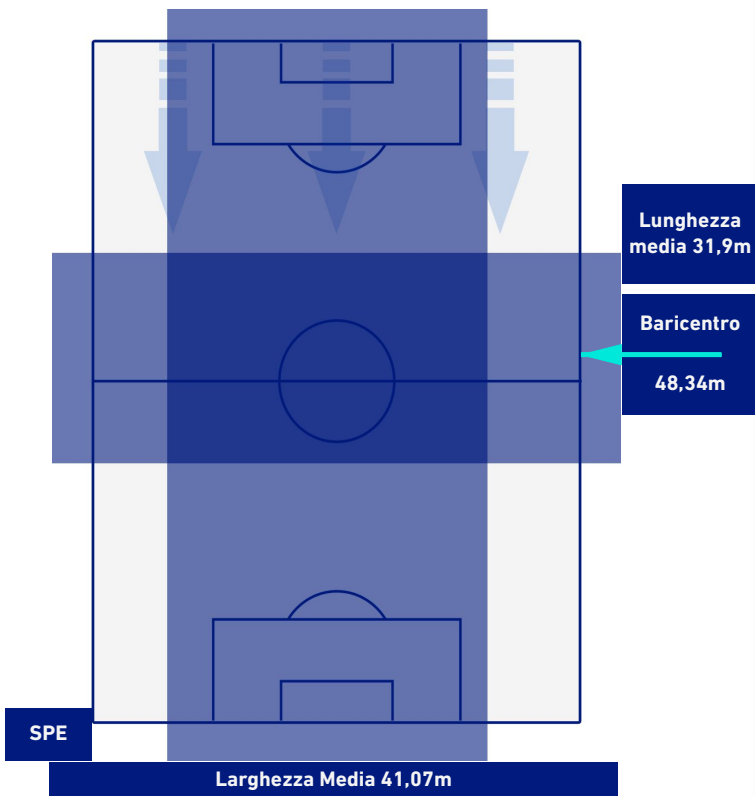

SPEZIA

0-1

ROMA

BARICENTRO POSSESSO PROPRIO