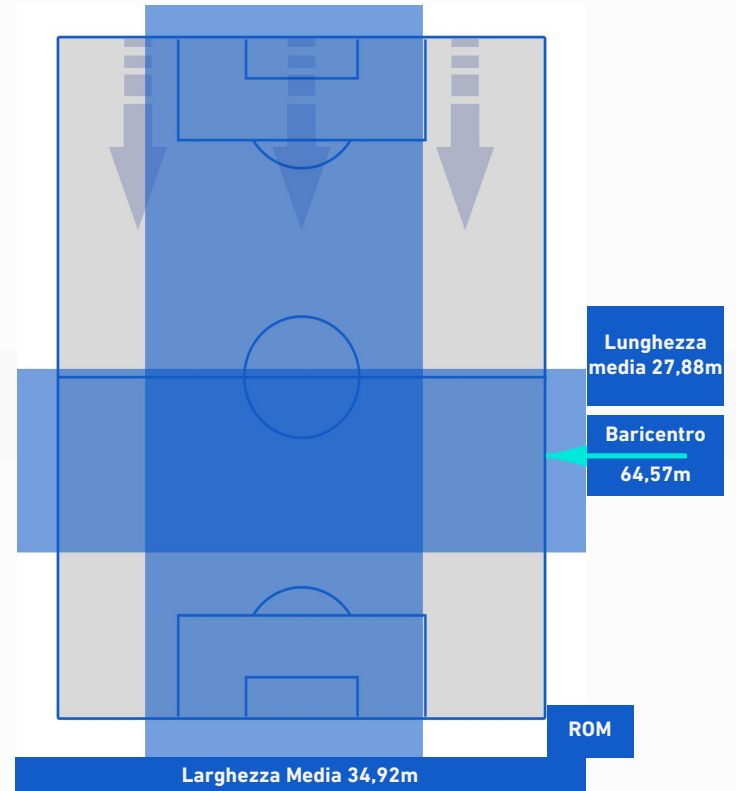

BARICENTRO 2° TEMPO