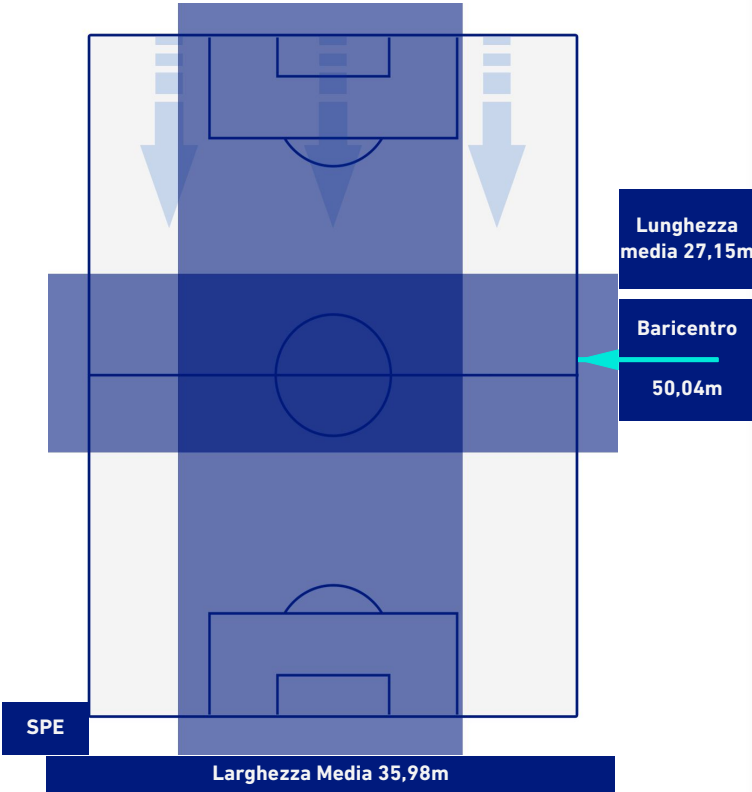

SPEZIA

0-1

ROMA

BARICENTRO 1° TEMPO