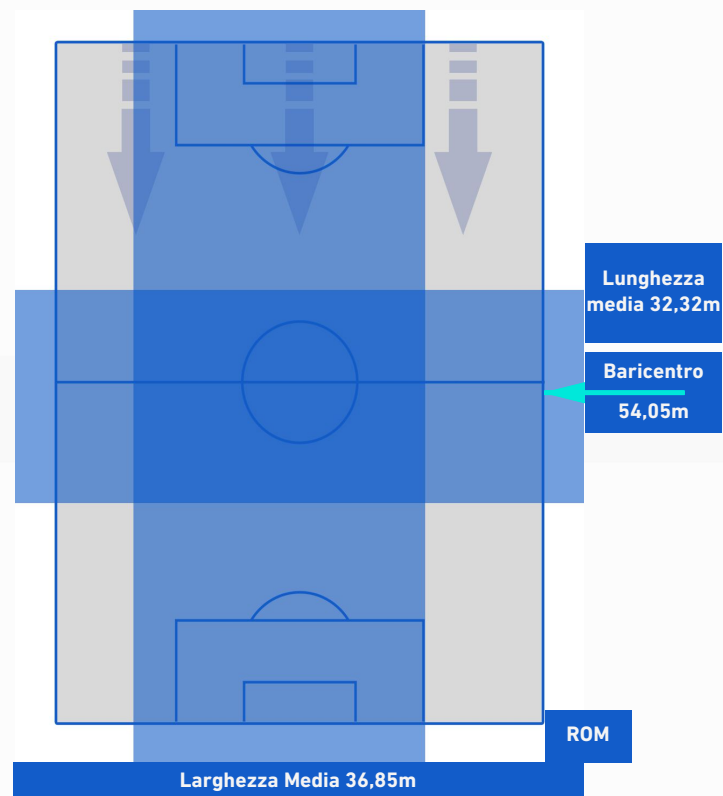

BARICENTRO POSSESSO AVVERSAIO