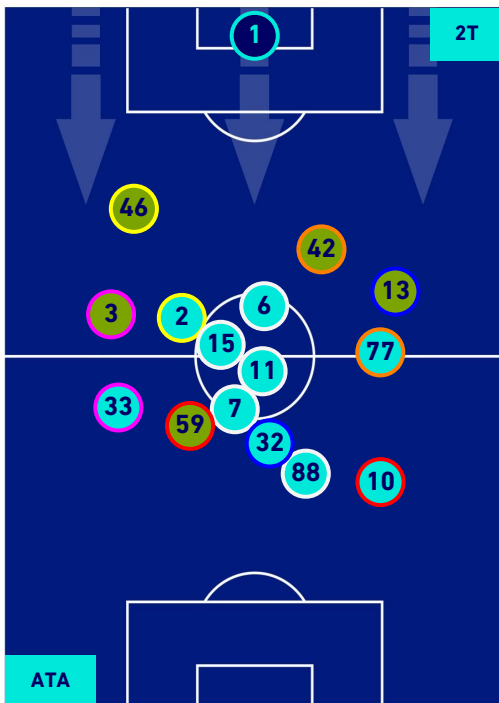

ATALANTA

4-0

SAMPDORIA

HEATMAP

ATALANTA

4-0

SAMPDORIA

POSIZIONI MEDIE

Legenda:

- 1ª Sostituzione
- Giocatore Entrato
- Giocatore Uscito
- Giocatore Entrato in sostituzione di
- 2ª Sostituzione
- Giocatore Entrato
- Giocatore Uscito
- Giocatore Entrato in sostituzione di
- 3ª Sostituzione
- Giocatore Entrato
- Giocatore Uscito
- Giocatore Entrato in sostituzione di
- 4ª Sostituzione
- Giocatore Entrato
- Giocatore Uscito
- Giocatore Entrato in sostituzione di
- 5ª Sostituzione
- Giocatore Entrato
- Giocatore Uscito
- Giocatore Entrato in sostituzione di