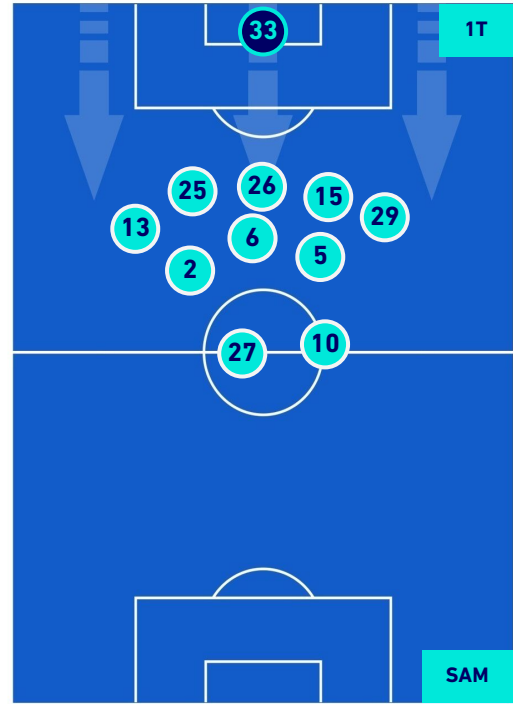

Legenda:

- 1ª Sostituzione
- Giocatore Entrato
- Giocatore Uscito
- Giocatore Entrato in sostituzione di
- 2ª Sostituzione
- Giocatore Entrato
- Giocatore Uscito
- Giocatore Entrato in sostituzione di
- 3ª Sostituzione
- Giocatore Entrato
- Giocatore Uscito
- Giocatore Entrato in sostituzione di
- 4ª Sostituzione
- Giocatore Entrato
- Giocatore Uscito
- Giocatore Entrato in sostituzione di
- 5ª Sostituzione
- Giocatore Entrato
- Giocatore Uscito
- Giocatore Entrato in sostituzione di

ATALANTA

4-0

SAMPDORIA

POSIZIONI MEDIE POSSESSO PALLA [proprio]

Legenda:

- | | | |
|-----------------|--------------------------------------|------------------|
| 1^ Sostituzione | Giocatore Entrato | Giocatore Uscito |
| 2^ Sostituzione | Giocatore Entrato | Giocatore Uscito |
| 3^ Sostituzione | Giocatore Entrato | Giocatore Uscito |
| 4^ Sostituzione | Giocatore Entrato | Giocatore Uscito |
| 5^ Sostituzione | Giocatore Entrato | Giocatore Uscito |
| | Giocatore Entrato in sostituzione di | Giocatore Uscito |
| | Giocatore Entrato in sostituzione di | Giocatore Uscito |
| | Giocatore Entrato in sostituzione di | Giocatore Uscito |
| | Giocatore Entrato in sostituzione di | Giocatore Uscito |
| | Giocatore Entrato in sostituzione di | Giocatore Uscito |

ATALANTA

4-0

SAMPDORIA

POSIZIONI MEDIE POSSESSO PALLA [avversario]

- Legenda:**
- 1^ Sostituzione
 - Giocatore Entrato
 - Giocatore Uscito
 - Giocatore Entrato in sostituzione di
 - 2^ Sostituzione
 - Giocatore Entrato
 - Giocatore Uscito
 - Giocatore Entrato in sostituzione di
 - 3^ Sostituzione
 - Giocatore Entrato
 - Giocatore Uscito
 - Giocatore Entrato in sostituzione di
 - 4^ Sostituzione
 - Giocatore Entrato
 - Giocatore Uscito
 - Giocatore Entrato in sostituzione di
 - 5^ Sostituzione
 - Giocatore Entrato
 - Giocatore Uscito
 - Giocatore Entrato in sostituzione di