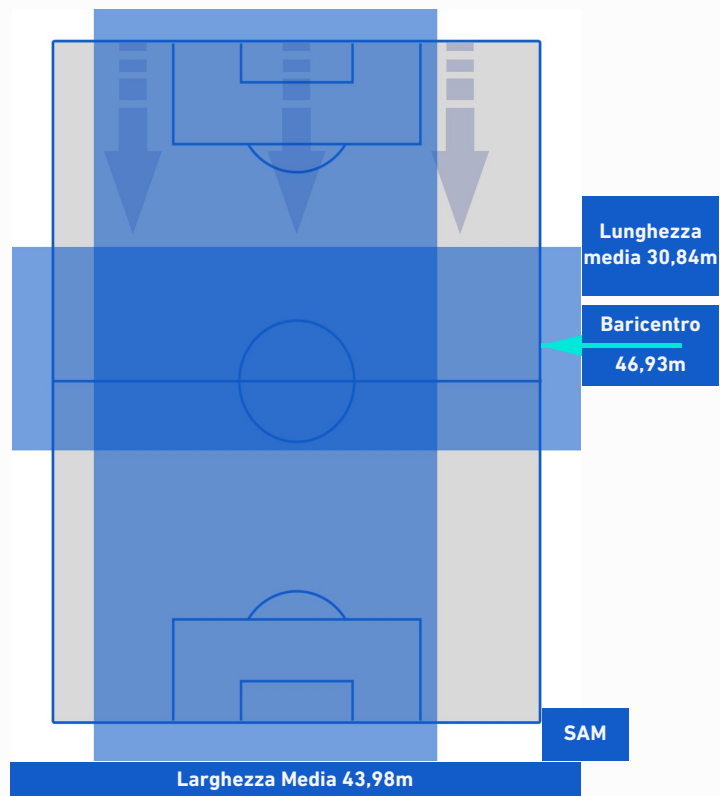

ATALANTA

4-0

SAMPDORIA

BARICENTRO POSSESSO PROPRIO