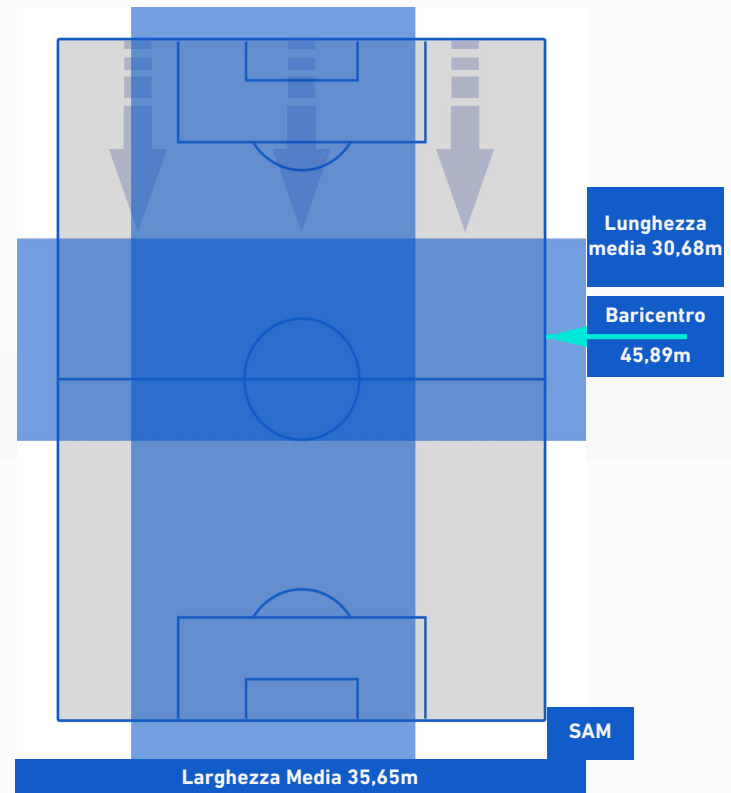

ATALANTA

4-0

SAMPDORIA

POSIZIONI MEDIE POSSESSO PALLA [avversario]

- Legenda:**
- 1^ Sostituzione
 - Giocatore Entrato
 - Giocatore Uscito
 - Giocatore Entrato in sostituzione di
 - 2^ Sostituzione
 - Giocatore Entrato
 - Giocatore Uscito
 - Giocatore Entrato in sostituzione di
 - 3^ Sostituzione
 - Giocatore Entrato
 - Giocatore Uscito
 - Giocatore Entrato in sostituzione di
 - 4^ Sostituzione
 - Giocatore Entrato
 - Giocatore Uscito
 - Giocatore Entrato in sostituzione di
 - 5^ Sostituzione
 - Giocatore Entrato
 - Giocatore Uscito
 - Giocatore Entrato in sostituzione di

ATALANTA

4-0

SAMPDORIA

BARICENTRO 1° TEMPO

BARICENTRO 2° TEMPO

ATALANTA

4-0

SAMPDORIA