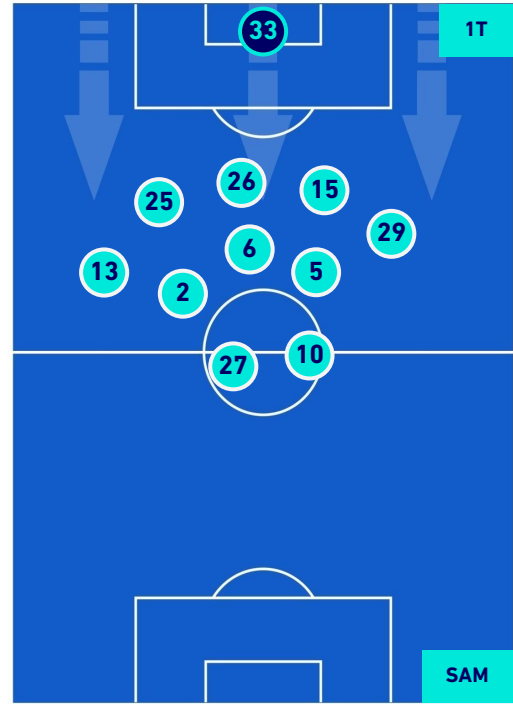

ATALANTA

4-0

SAMPDORIA

HEATMAP

ATALANTA

4-0

SAMPDORIA

POSIZIONI MEDIE

Legenda:

- 1ª Sostituzione
- Giocatore Entrato
- Giocatore Uscito
- Giocatore Entrato in sostituzione di
- 2ª Sostituzione
- Giocatore Entrato
- Giocatore Uscito
- Giocatore Entrato in sostituzione di
- 3ª Sostituzione
- Giocatore Entrato
- Giocatore Uscito
- Giocatore Entrato in sostituzione di
- 4ª Sostituzione
- Giocatore Entrato
- Giocatore Uscito
- Giocatore Entrato in sostituzione di
- 5ª Sostituzione
- Giocatore Entrato
- Giocatore Uscito
- Giocatore Entrato in sostituzione di