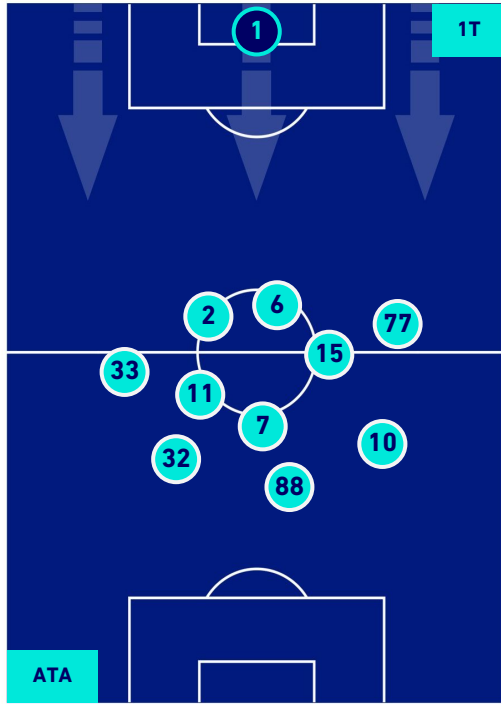

Legenda:

- 1ª Sostituzione
- Giocatore Entrato
- Giocatore Uscito
- Giocatore Entrato in sostituzione di
- 2ª Sostituzione
- Giocatore Entrato
- Giocatore Uscito
- Giocatore Entrato in sostituzione di
- 3ª Sostituzione
- Giocatore Entrato
- Giocatore Uscito
- Giocatore Entrato in sostituzione di
- 4ª Sostituzione
- Giocatore Entrato
- Giocatore Uscito
- Giocatore Entrato in sostituzione di
- 5ª Sostituzione
- Giocatore Entrato
- Giocatore Uscito
- Giocatore Entrato in sostituzione di

ATALANTA

4-0

SAMPDORIA

POSIZIONI MEDIE POSSESSO PALLA [proprio]

Legenda:

- | | | |
|-----------------|--------------------------------------|------------------|
| 1^ Sostituzione | Giocatore Entrato | Giocatore Uscito |
| 2^ Sostituzione | Giocatore Entrato | Giocatore Uscito |
| 3^ Sostituzione | Giocatore Entrato | Giocatore Uscito |
| 4^ Sostituzione | Giocatore Entrato | Giocatore Uscito |
| 5^ Sostituzione | Giocatore Entrato | Giocatore Uscito |
| | Giocatore Entrato in sostituzione di | Giocatore Uscito |
| | Giocatore Entrato in sostituzione di | Giocatore Uscito |
| | Giocatore Entrato in sostituzione di | Giocatore Uscito |
| | Giocatore Entrato in sostituzione di | Giocatore Uscito |
| | Giocatore Entrato in sostituzione di | Giocatore Uscito |

ATALANTA

4-0

SAMPDORIA

POSIZIONI MEDIE POSSESSO PALLA [avversario]

- Legenda:**
- 1^ Sostituzione
 - Giocatore Entrato
 - Giocatore Uscito
 - Giocatore Entrato in sostituzione di
 - 2^ Sostituzione
 - Giocatore Entrato
 - Giocatore Uscito
 - Giocatore Entrato in sostituzione di
 - 3^ Sostituzione
 - Giocatore Entrato
 - Giocatore Uscito
 - Giocatore Entrato in sostituzione di
 - 4^ Sostituzione
 - Giocatore Entrato
 - Giocatore Uscito
 - Giocatore Entrato in sostituzione di
 - 5^ Sostituzione
 - Giocatore Entrato
 - Giocatore Uscito
 - Giocatore Entrato in sostituzione di