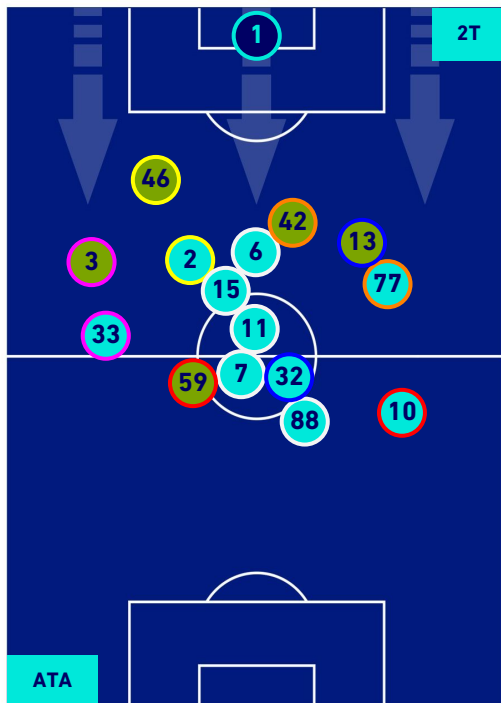

Legenda:

- 1ª Sostituzione
- Giocatore Entrato
- Giocatore Uscito
- Giocatore Entrato in sostituzione di
- 2ª Sostituzione
- Giocatore Entrato
- Giocatore Uscito
- Giocatore Entrato in sostituzione di
- 3ª Sostituzione
- Giocatore Entrato
- Giocatore Uscito
- Giocatore Entrato in sostituzione di
- 4ª Sostituzione
- Giocatore Entrato
- Giocatore Uscito
- Giocatore Entrato in sostituzione di
- 5ª Sostituzione
- Giocatore Entrato
- Giocatore Uscito
- Giocatore Entrato in sostituzione di

ATALANTA

4-0

SAMPDORIA

POSIZIONI MEDIE POSSESSO PALLA [proprio]

Legenda:

- | | | |
|-----------------|--------------------------------------|------------------|
| 1^ Sostituzione | Giocatore Entrato | Giocatore Uscito |
| 2^ Sostituzione | Giocatore Entrato | Giocatore Uscito |
| 3^ Sostituzione | Giocatore Entrato | Giocatore Uscito |
| 4^ Sostituzione | Giocatore Entrato | Giocatore Uscito |
| 5^ Sostituzione | Giocatore Entrato | Giocatore Uscito |
| | Giocatore Entrato in sostituzione di | Giocatore Uscito |
| | Giocatore Entrato in sostituzione di | Giocatore Uscito |
| | Giocatore Entrato in sostituzione di | Giocatore Uscito |
| | Giocatore Entrato in sostituzione di | Giocatore Uscito |
| | Giocatore Entrato in sostituzione di | Giocatore Uscito |

ATALANTA

4-0

SAMPDORIA

POSIZIONI MEDIE POSSESSO PALLA [avversario]

- Legenda:**
- 1^ Sostituzione
 - Giocatore Entrato
 - Giocatore Uscito
 - Giocatore Entrato in sostituzione di
 - 2^ Sostituzione
 - Giocatore Entrato
 - Giocatore Uscito
 - Giocatore Entrato in sostituzione di
 - 3^ Sostituzione
 - Giocatore Entrato
 - Giocatore Uscito
 - Giocatore Entrato in sostituzione di
 - 4^ Sostituzione
 - Giocatore Entrato
 - Giocatore Uscito
 - Giocatore Entrato in sostituzione di
 - 5^ Sostituzione
 - Giocatore Entrato
 - Giocatore Uscito
 - Giocatore Entrato in sostituzione di