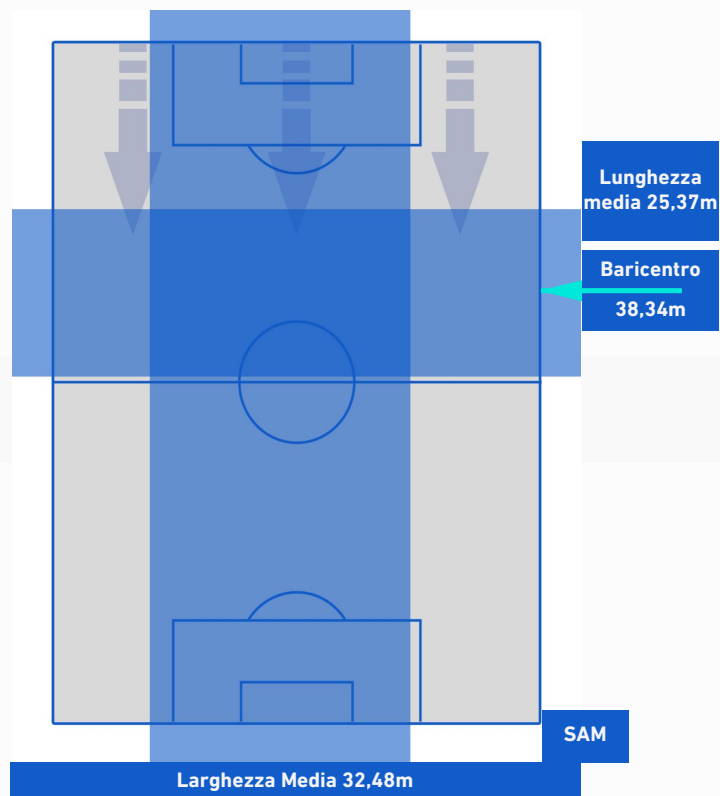

BARICENTRO POSSESSO AVVERSARIO