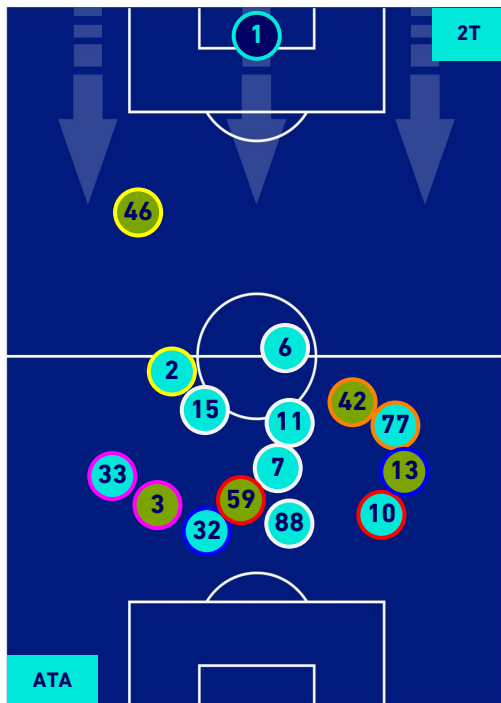

ATALANTA

4-0

SAMPDORIA

HEATMAP

ATALANTA

4-0

SAMPDORIA

POSIZIONI MEDIE

Legenda:

- 1ª Sostituzione
- Giocatore Entrato
- Giocatore Uscito
- Giocatore Entrato in sostituzione di
- 2ª Sostituzione
- Giocatore Entrato
- Giocatore Uscito
- Giocatore Entrato in sostituzione di
- 3ª Sostituzione
- Giocatore Entrato
- Giocatore Uscito
- Giocatore Entrato in sostituzione di
- 4ª Sostituzione
- Giocatore Entrato
- Giocatore Uscito
- Giocatore Entrato in sostituzione di
- 5ª Sostituzione
- Giocatore Entrato
- Giocatore Uscito
- Giocatore Entrato in sostituzione di

ATALANTA

4-0

SAMPDORIA

POSIZIONI MEDIE POSSESSO PALLA [proprio]

Legenda:

- | | | |
|-----------------|--------------------------------------|------------------|
| 1^ Sostituzione | Giocatore Entrato | Giocatore Uscito |
| 2^ Sostituzione | Giocatore Entrato | Giocatore Uscito |
| 3^ Sostituzione | Giocatore Entrato | Giocatore Uscito |
| 4^ Sostituzione | Giocatore Entrato | Giocatore Uscito |
| 5^ Sostituzione | Giocatore Entrato | Giocatore Uscito |
| | Giocatore Entrato in sostituzione di | Giocatore Uscito |
| | Giocatore Entrato in sostituzione di | Giocatore Uscito |
| | Giocatore Entrato in sostituzione di | Giocatore Uscito |
| | Giocatore Entrato in sostituzione di | Giocatore Uscito |
| | Giocatore Entrato in sostituzione di | Giocatore Uscito |