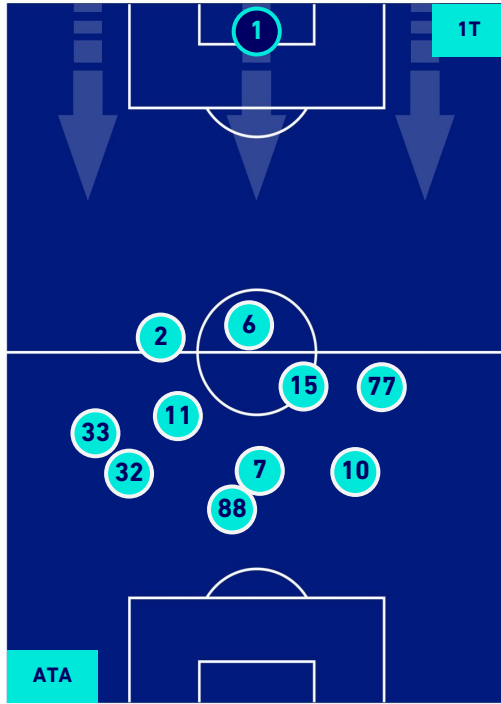

ATALANTA

4-0

SAMPDORIA

HEATMAP

ATALANTA

4-0

SAMPDORIA

POSIZIONI MEDIE

Legenda:

- 1ª Sostituzione
- Giocatore Entrato
- Giocatore Uscito
- Giocatore Entrato in sostituzione di
- 2ª Sostituzione
- Giocatore Entrato
- Giocatore Uscito
- Giocatore Entrato in sostituzione di
- 3ª Sostituzione
- Giocatore Entrato
- Giocatore Uscito
- Giocatore Entrato in sostituzione di
- 4ª Sostituzione
- Giocatore Entrato
- Giocatore Uscito
- Giocatore Entrato in sostituzione di
- 5ª Sostituzione
- Giocatore Entrato
- Giocatore Uscito
- Giocatore Entrato in sostituzione di

ATALANTA

4-0

SAMPDORIA

POSIZIONI MEDIE POSSESSO PALLA [proprio]

Legenda:

- | | | |
|-----------------|--------------------------------------|------------------|
| 1^ Sostituzione | Giocatore Entrato | Giocatore Uscito |
| 2^ Sostituzione | Giocatore Entrato | Giocatore Uscito |
| 3^ Sostituzione | Giocatore Entrato | Giocatore Uscito |
| 4^ Sostituzione | Giocatore Entrato | Giocatore Uscito |
| 5^ Sostituzione | Giocatore Entrato | Giocatore Uscito |
| | Giocatore Entrato in sostituzione di | Giocatore Uscito |
| | Giocatore Entrato in sostituzione di | Giocatore Uscito |
| | Giocatore Entrato in sostituzione di | Giocatore Uscito |
| | Giocatore Entrato in sostituzione di | Giocatore Uscito |
| | Giocatore Entrato in sostituzione di | Giocatore Uscito |