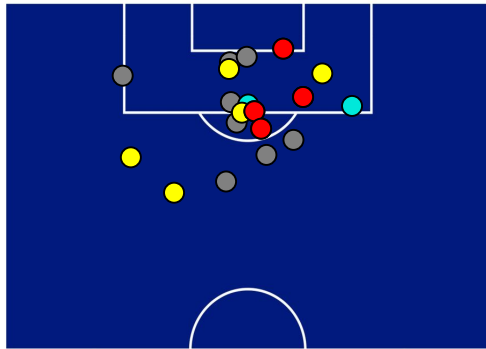

ATALANTA

4-0

SAMPDORIA

BARICENTRO 1° TEMPO

BARICENTRO 2° TEMPO

ATALANTA

4-0

SAMPDORIA

BARICENTRO POSSESSO PROPRIO

BARICENTRO POSSESSO AVVERSARIO

ATALANTA

4-0

SAMPDORIA

BILANCIAMENTO OFFENSIVO

52	Azioni di attacco	14
19	Tiri totali	6
15	Occasioni da gol	4

ZONE DI TIRO

4	Gol	0
9	In porta	1
8	Fuori Porta	4
2	Respinto	1

TOCCHI PALLA

889	Palloni giocati totali	734
166	DIFESA	384
396	CENTROCAMPO	262
327	ATTACCO	88

45	Tocchi area avversaria	12	
M. PASALIC	10	5	A. CONTI
H. HATEBOER	8	4	F. CAPUTO
M. PESSINA	6	2	F. QUAGLIARELLA