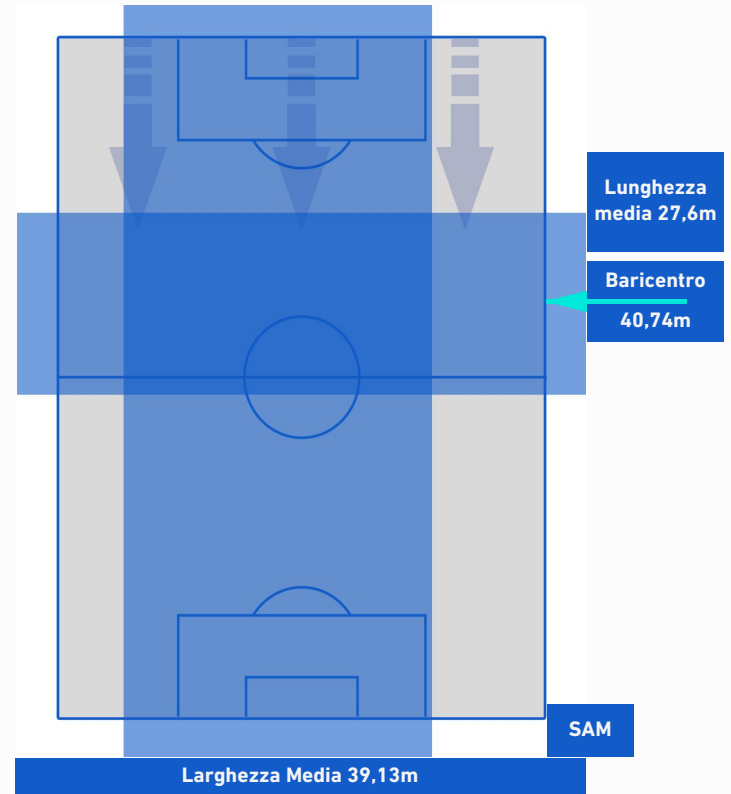

ATALANTA

4-0

SAMPDORIA

BARICENTRO 1° TEMPO