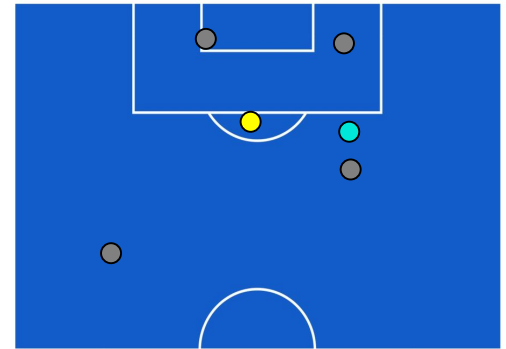

4	Gol	0
9	In porta	1
8	Fuori Porta	4
2	Respinto	1