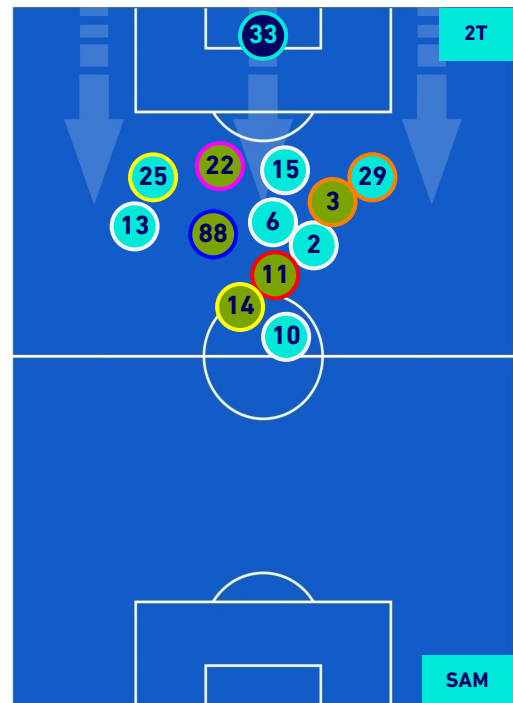

Legenda:

- 1ª Sostituzione
- Giocatore Entrato
- Giocatore Uscito
- Giocatore Entrato in sostituzione di
- 2ª Sostituzione
- Giocatore Entrato
- Giocatore Uscito
- Giocatore Entrato in sostituzione di
- 3ª Sostituzione
- Giocatore Entrato
- Giocatore Uscito
- Giocatore Entrato in sostituzione di
- 4ª Sostituzione
- Giocatore Entrato
- Giocatore Uscito
- Giocatore Entrato in sostituzione di
- 5ª Sostituzione
- Giocatore Entrato
- Giocatore Uscito
- Giocatore Entrato in sostituzione di

ATALANTA

4-0

SAMPDORIA

POSIZIONI MEDIE POSSESSO PALLA [proprio]

Legenda:

- | | | |
|-----------------|--------------------------------------|------------------|
| 1^ Sostituzione | Giocatore Entrato | Giocatore Uscito |
| 2^ Sostituzione | Giocatore Entrato | Giocatore Uscito |
| 3^ Sostituzione | Giocatore Entrato | Giocatore Uscito |
| 4^ Sostituzione | Giocatore Entrato | Giocatore Uscito |
| 5^ Sostituzione | Giocatore Entrato | Giocatore Uscito |
| | Giocatore Entrato in sostituzione di | Giocatore Uscito |
| | Giocatore Entrato in sostituzione di | Giocatore Uscito |
| | Giocatore Entrato in sostituzione di | Giocatore Uscito |
| | Giocatore Entrato in sostituzione di | Giocatore Uscito |
| | Giocatore Entrato in sostituzione di | Giocatore Uscito |

ATALANTA

4-0

SAMPDORIA

POSIZIONI MEDIE POSSESSO PALLA [avversario]

- Legenda:**
- 1^ Sostituzione
 - Giocatore Entrato
 - Giocatore Uscito
 - Giocatore Entrato in sostituzione di
 - 2^ Sostituzione
 - Giocatore Entrato
 - Giocatore Uscito
 - Giocatore Entrato in sostituzione di
 - 3^ Sostituzione
 - Giocatore Entrato
 - Giocatore Uscito
 - Giocatore Entrato in sostituzione di
 - 4^ Sostituzione
 - Giocatore Entrato
 - Giocatore Uscito
 - Giocatore Entrato in sostituzione di
 - 5^ Sostituzione
 - Giocatore Entrato
 - Giocatore Uscito
 - Giocatore Entrato in sostituzione di