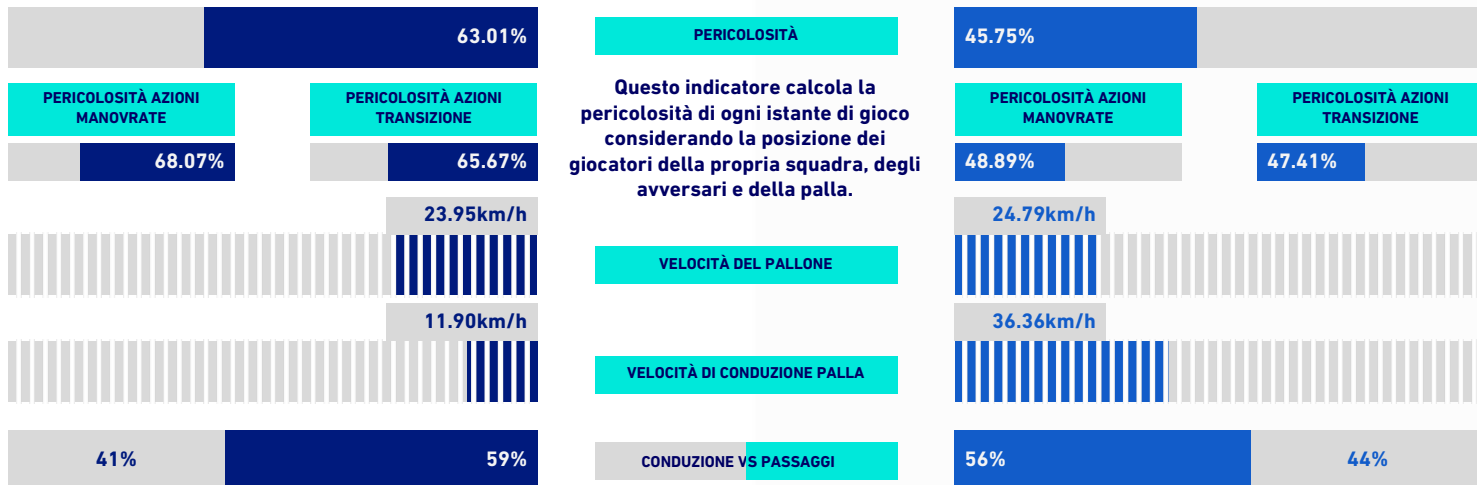

RANKING GIOCATORI

Tiri			Tiri in porta			Passaggi 3/4 riusciti			Occasioni da gol		
1	H. HATEBOER	ATA 3	1	M. PESSINA	ATA 3	1	M. PESSINA	ATA 29	1	T. KOOPMEINERS	ATA 3
2	M. PASALIC	ATA 3	2	J. BOGA	ATA 2	2	H. HATEBOER	ATA 27	2	M. PASALIC	ATA 3
3	M. PESSINA	ATA 3	3	T. KOOPMEINERS	ATA 2	3	M. PASALIC	ATA 27	3	R. FREULER	ATA 2
4	J. BOGA	ATA 2	4	F. CAPUTO	SAM 1	4	R. FREULER	ATA 24	4	H. HATEBOER	ATA 2
5	F. CAPUTO	SAM 2	5	A. MIRANCHUK	ATA 1	5	J. BOGA	ATA 20	5	A. MIRANCHUK	ATA 2
Palle giocate			Passaggi riusciti			Passaggi chiave			Dribbling		
1	M. DE ROON	ATA 102	1	M. DE ROON	ATA 78	1	T. KOOPMEINERS	ATA 3	1	A. EKDAL	SAM 3
2	R. FREULER	ATA 89	2	R. TOLOI	ATA 63	2	M. PASALIC	ATA 3	2	T. KOOPMEINERS	ATA 3
3	R. TOLOI	ATA 82	3	O. COLLEY	SAM 57	3	H. HATEBOER	ATA 2	3	J. BOGA	ATA 2
4	O. COLLEY	SAM 80	4	H. HATEBOER	ATA 55	4	F. CAPUTO	SAM 1	4	A. MIRANCHUK	ATA 2
5	H. HATEBOER	ATA 79	5	R. FREULER	ATA 53	5	A. EKDAL	SAM 1	5	M. PESSINA	ATA 2

ATALANTA

4-0

SAMPDORIA

VIRTUAL COACH

INDICATORI DI SQUADRA

PERICOLOSITÀ
Questo indicatore calcola la pericolosità di ogni istante di gioco considerando la posizione dei giocatori della propria squadra, degli avversari e della palla.

VELOCITÀ DEL PALLONE

VELOCITÀ DI CONDUZIONE PALLA

CONDUZIONE VS PASSAGGI

RECORDMEN

INDICE DI VERTICALITÀ

Numero di giocatori avversari superati da un passaggio verticale. Calcolato solo se il passaggio è andato a buon fine. Dà idea di quanto un giocatore tenda a superare le linee di pressione avversarie.