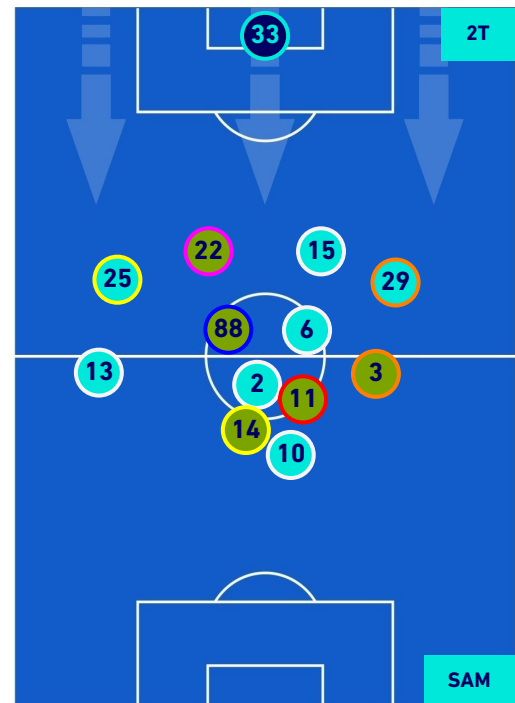

ATALANTA

4-0

SAMPDORIA

HEATMAP

ATALANTA

4-0

SAMPDORIA

POSIZIONI MEDIE

Legenda:

- 1ª Sostituzione
- Giocatore Entrato
- Giocatore Uscito
- Giocatore Entrato in sostituzione di
- 2ª Sostituzione
- Giocatore Entrato
- Giocatore Uscito
- Giocatore Entrato in sostituzione di
- 3ª Sostituzione
- Giocatore Entrato
- Giocatore Uscito
- Giocatore Entrato in sostituzione di
- 4ª Sostituzione
- Giocatore Entrato
- Giocatore Uscito
- Giocatore Entrato in sostituzione di
- 5ª Sostituzione
- Giocatore Entrato
- Giocatore Uscito
- Giocatore Entrato in sostituzione di

ATALANTA

4-0

SAMPDORIA

POSIZIONI MEDIE POSSESSO PALLA [proprio]

Legenda:

- | | | |
|-----------------|--------------------------------------|------------------|
| 1^ Sostituzione | Giocatore Entrato | Giocatore Uscito |
| 2^ Sostituzione | Giocatore Entrato | Giocatore Uscito |
| 3^ Sostituzione | Giocatore Entrato | Giocatore Uscito |
| 4^ Sostituzione | Giocatore Entrato | Giocatore Uscito |
| 5^ Sostituzione | Giocatore Entrato | Giocatore Uscito |
| | Giocatore Entrato in sostituzione di | Giocatore Uscito |
| | Giocatore Entrato in sostituzione di | Giocatore Uscito |
| | Giocatore Entrato in sostituzione di | Giocatore Uscito |
| | Giocatore Entrato in sostituzione di | Giocatore Uscito |
| | Giocatore Entrato in sostituzione di | Giocatore Uscito |