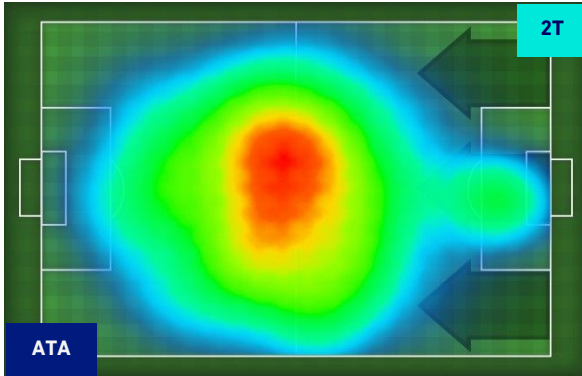

Jog-Run-Sprint (km 112.008)		
34.92	68.757	8.331

I dati fisici sono relativi alla rilevazione live e potranno differire da quelli certificati consegnati successivamente agli staff tecnici

Jog:	0-7 km/h	Run:	7.1-15 km/h	Sprint:	15.1+ km/h	Jog + Run + Sprint:	Distanza Totale Percorsa
TOP Sprinter:	Picco di velocità istantaneo, top 5 giocatori per squadra						

ATALANTA

4-0

SAMPDORIA

HEATMAP

ATALANTA

4-0

SAMPDORIA

POSIZIONI MEDIE