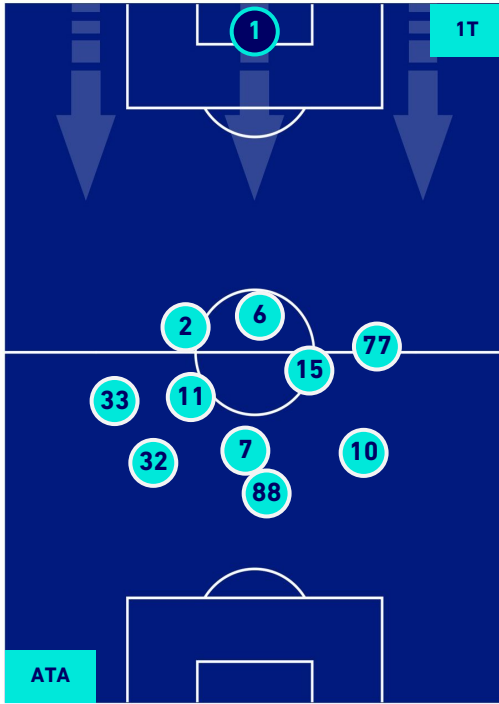

ATALANTA

4-0

SAMPDORIA

HEATMAP

ATALANTA

4-0

SAMPDORIA

POSIZIONI MEDIE

Legenda:

- 1ª Sostituzione
- Giocatore Entrato
- Giocatore Uscito
- Giocatore Entrato in sostituzione di
- 2ª Sostituzione
- Giocatore Entrato
- Giocatore Uscito
- Giocatore Entrato in sostituzione di
- 3ª Sostituzione
- Giocatore Entrato
- Giocatore Uscito
- Giocatore Entrato in sostituzione di
- 4ª Sostituzione
- Giocatore Entrato
- Giocatore Uscito
- Giocatore Entrato in sostituzione di
- 5ª Sostituzione
- Giocatore Entrato
- Giocatore Uscito
- Giocatore Entrato in sostituzione di