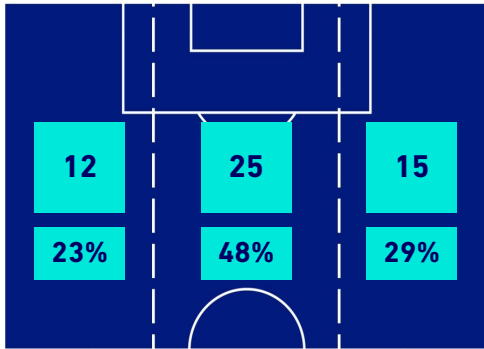

BARICENTRO POSSESSO PROPRIO

BARICENTRO POSSESSO AVVERSARIO

ATALANTA

4-0

SAMPDORIA

BILANCIAMENTO OFFENSIVO

52	Azioni di attacco	14
19	Tiri totali	6
15	Occasioni da gol	4

ZONE DI TIRO