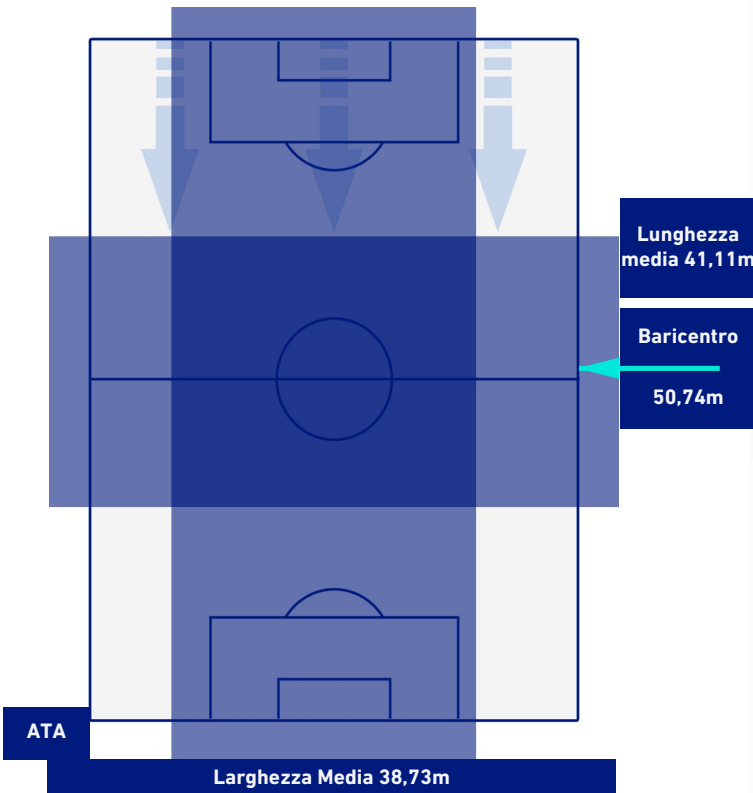

BARICENTRO 2° TEMPO