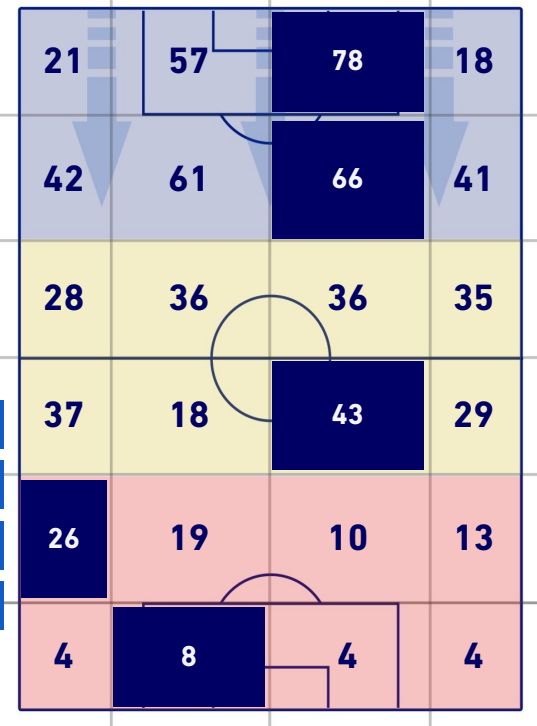

ATALANTA

4-0

SAMPDORIA

POSIZIONI MEDIE POSSESSO PALLA [proprio]

Legenda:

- | | | |
|-----------------|--------------------------------------|------------------|
| 1^ Sostituzione | Giocatore Entrato | Giocatore Uscito |
| 2^ Sostituzione | Giocatore Entrato | Giocatore Uscito |
| 3^ Sostituzione | Giocatore Entrato | Giocatore Uscito |
| 4^ Sostituzione | Giocatore Entrato | Giocatore Uscito |
| 5^ Sostituzione | Giocatore Entrato | Giocatore Uscito |
| | Giocatore Entrato in sostituzione di | Giocatore Uscito |
| | Giocatore Entrato in sostituzione di | Giocatore Uscito |
| | Giocatore Entrato in sostituzione di | Giocatore Uscito |
| | Giocatore Entrato in sostituzione di | Giocatore Uscito |
| | Giocatore Entrato in sostituzione di | Giocatore Uscito |

BARICENTRO POSSESSO PROPRIO

BARICENTRO POSSESSO AVVERSARIO

ATALANTA

4-0

SAMPDORIA

BILANCIAMENTO OFFENSIVO

52	Azioni di attacco	14
19	Tiri totali	6
15	Occasioni da gol	4

ZONE DI TIRO

4	Gol	0
9	In porta	1
8	Fuori Porta	4
2	Respinto	1

TOCCHI PALLA

889	Palloni giocati totali	734
166	DIFESA	384
396	CENTROCAMPO	262
327	ATTACCO	88

45	Tocchi area avversaria	12	
M. PASALIC	10	5	A. CONTI
H. HATEBOER	8	4	F. CAPUTO
M. PESSINA	6	2	F. QUAGLIARELLA