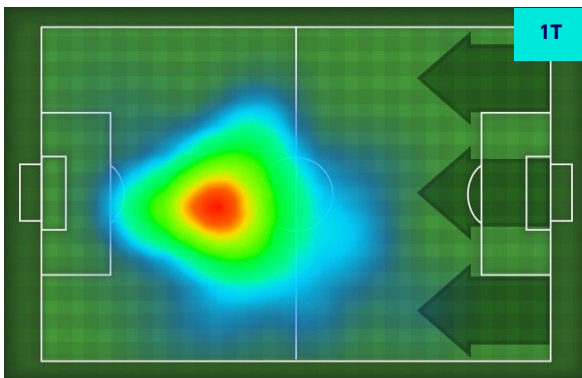

ATALANTA

4-0

SAMPDORIA

GIOCATORI CHIAVE

TEUN KOOPMEINERS

7

Ruolo:	Centrocampista
Presenze in Serie A:	20
Gol in Serie A:	4
Data Nascita:	28/02/1998
Nazionalità:	NED

Jog 24% - Run 68% - Sprint 8% **Km 12.309**

3	8.411	0.897

Statistiche

Minuti giocati	92'
Gol	2
Occasioni da gol	3
Tiri	2
Tiri in porta	2(2)
Palle giocate	57
Passaggi riusciti	27
Passaggi riusciti/tentati (%)	79%
Passaggi chiave	3
Recuperi	2

HeatMap