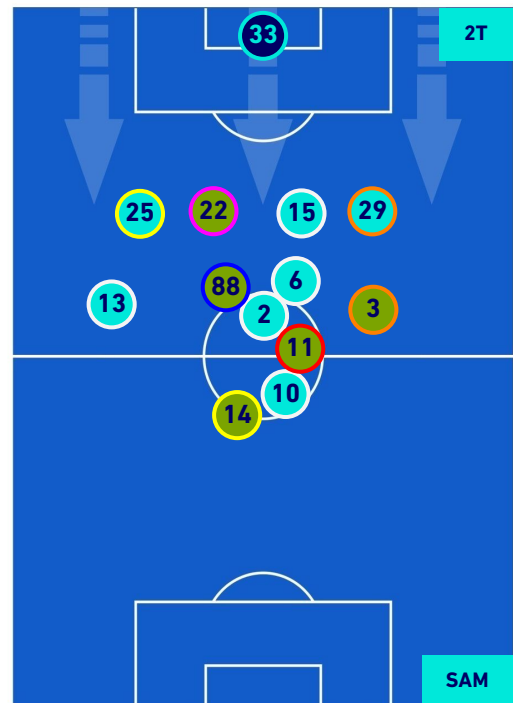

ATALANTA

4-0

SAMPDORIA

HEATMAP

ATALANTA

4-0

SAMPDORIA

POSIZIONI MEDIE

Legenda:

- 1ª Sostituzione
- Giocatore Entrato
- Giocatore Uscito
- Giocatore Entrato in sostituzione di
- 2ª Sostituzione
- Giocatore Entrato
- Giocatore Uscito
- Giocatore Entrato in sostituzione di
- 3ª Sostituzione
- Giocatore Entrato
- Giocatore Uscito
- Giocatore Entrato in sostituzione di
- 4ª Sostituzione
- Giocatore Entrato
- Giocatore Uscito
- Giocatore Entrato in sostituzione di
- 5ª Sostituzione
- Giocatore Entrato
- Giocatore Uscito
- Giocatore Entrato in sostituzione di