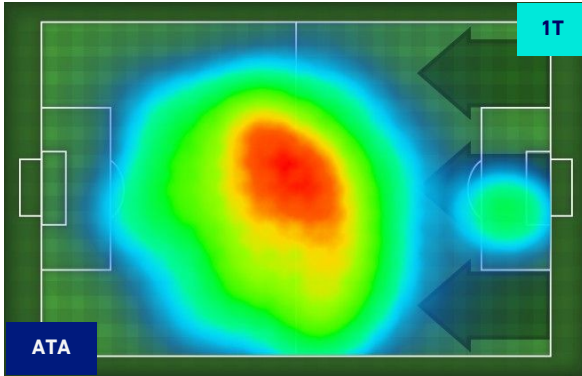

Jog-Run-Sprint (km 112.008)		
34.92	68.757	8.331

I dati fisici sono relativi alla rilevazione live e potranno differire da quelli certificati consegnati successivamente agli staff tecnici

Jog:	0-7 km/h	Run:	7.1-15 km/h	Sprint:	15.1+ km/h	Jog + Run + Sprint:	Distanza Totale Percorsa
TOP Sprinter:	Picco di velocità istantaneo, top 5 giocatori per squadra						

ATALANTA

4-0

SAMPDORIA

HEATMAP

ATALANTA

4-0

SAMPDORIA

POSIZIONI MEDIE