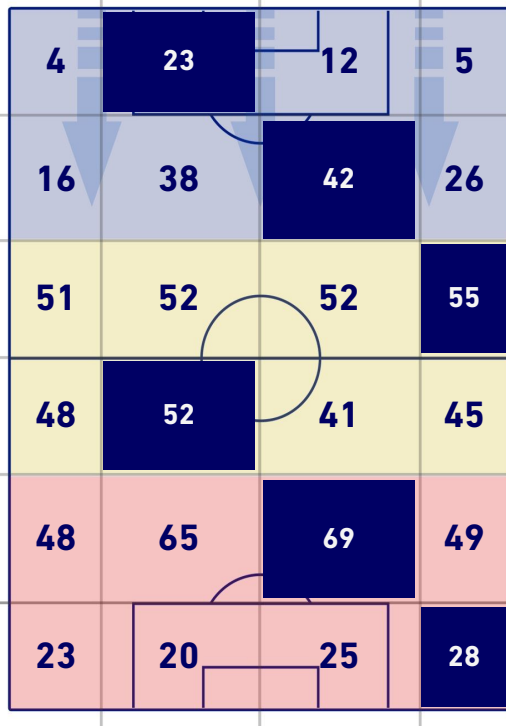

BARICENTRO POSSESSO PROPRIO

BARICENTRO POSSESSO AVVERSARIO

ATALANTA

4-0

SAMPDORIA

BILANCIAMENTO OFFENSIVO

52	Azioni di attacco	14
19	Tiri totali	6
15	Occasioni da gol	4

ZONE DI TIRO

4	Gol	0
9	In porta	1
8	Fuori Porta	4
2	Respinto	1

TOCCHI PALLA

889	Palloni giocati totali	734
166	DIFESA	384
396	CENTROCAMPO	262
327	ATTACCO	88

45	Tocchi area avversaria	12	
M. PASALIC	10	5	A. CONTI
H. HATEBOER	8	4	F. CAPUTO
M. PESSINA	6	2	F. QUAGLIARELLA