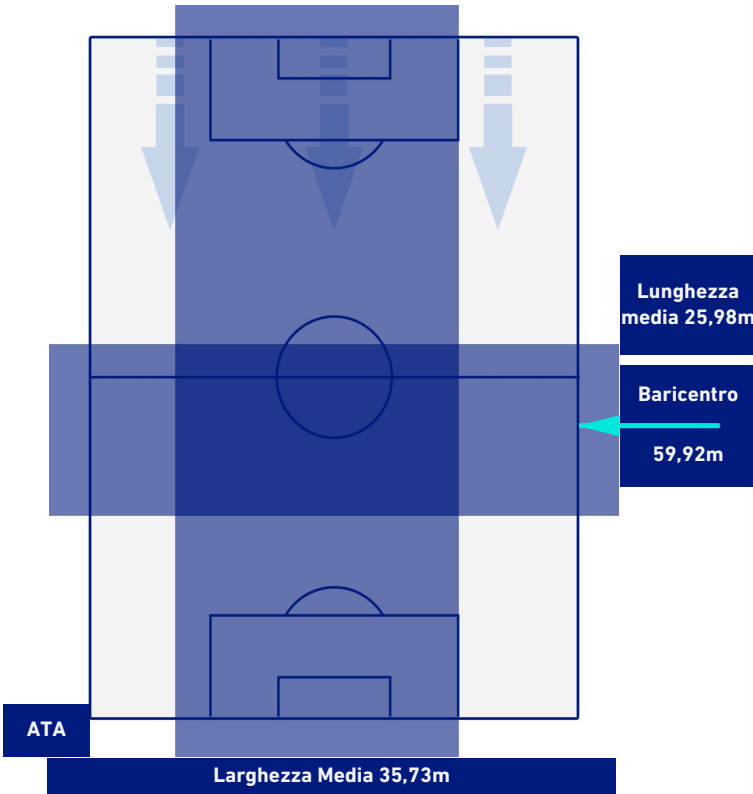

ATALANTA

4-0

SAMPDORIA

BARICENTRO 1° TEMPO