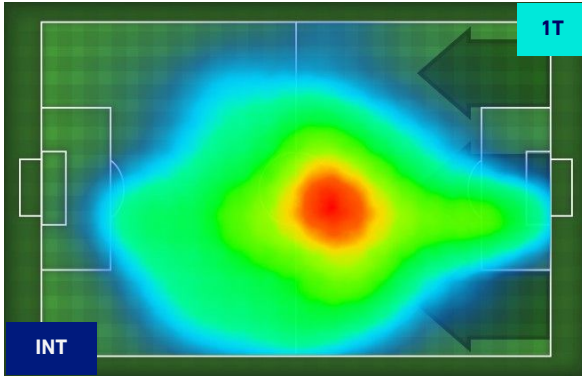

Milano 20/02/2022 STADIO GIUSEPPE MEAZZA - 18:00

INTER

0-2

SASSUOLO

HEATMAP

INTER

0-2

SASSUOLO

POSIZIONI MEDIE

Legenda:

- | | | |
|-----------------|--------------------------------------|------------------|
| 1^ Sostituzione | Giocatore Entrato | Giocatore Uscito |
| 2^ Sostituzione | Giocatore Entrato | Giocatore Uscito |
| 3^ Sostituzione | Giocatore Entrato | Giocatore Uscito |
| 4^ Sostituzione | Giocatore Entrato | Giocatore Uscito |
| 5^ Sostituzione | Giocatore Entrato | Giocatore Uscito |
| | Giocatore Entrato in sostituzione di | Giocatore Uscito |
| | Giocatore Entrato in sostituzione di | Giocatore Uscito |
| | Giocatore Entrato in sostituzione di | Giocatore Uscito |
| | Giocatore Entrato in sostituzione di | Giocatore Uscito |
| | Giocatore Entrato in sostituzione di | Giocatore Uscito |