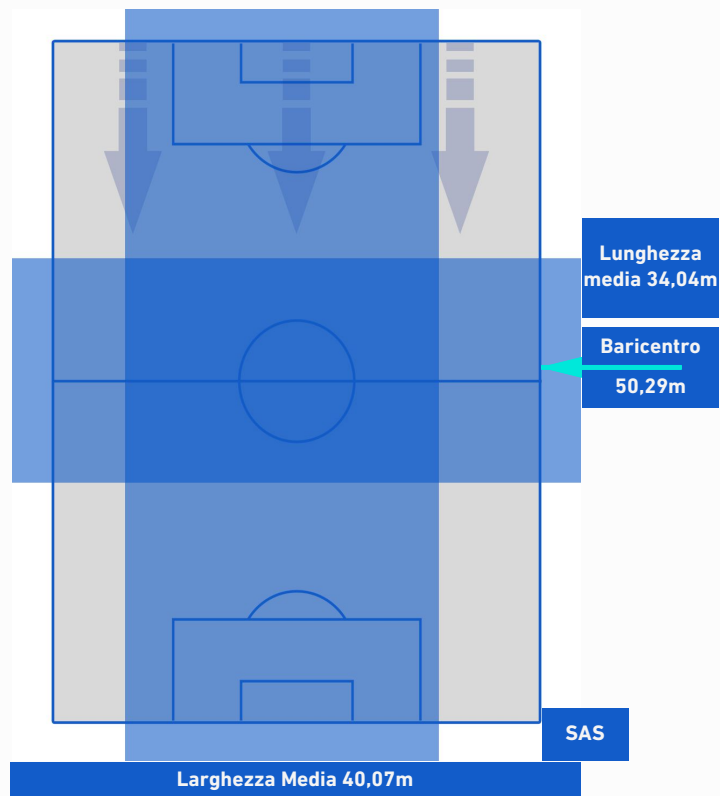

INTER

0-2

SASSUOLO

BARICENTRO POSSESSO PROPRIO