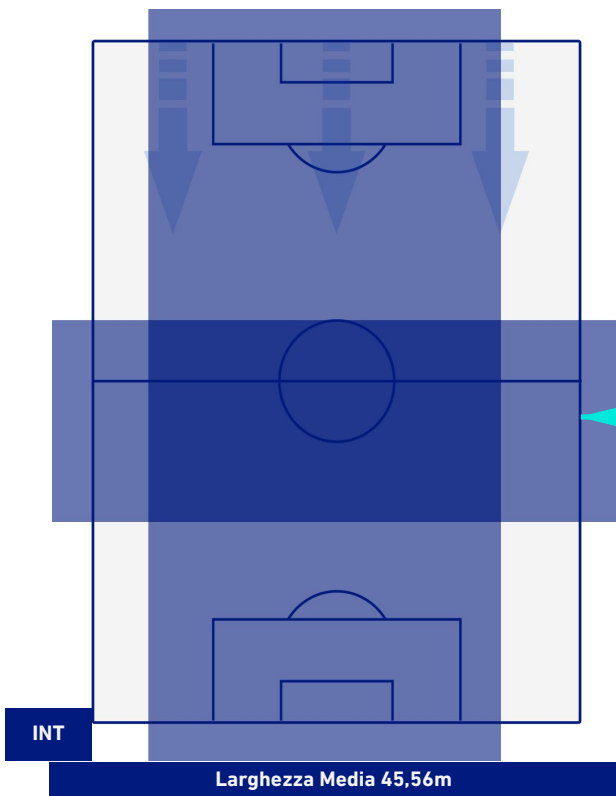

INTER

0-2

SASSUOLO

BARICENTRO POSSESSO PROPRIO