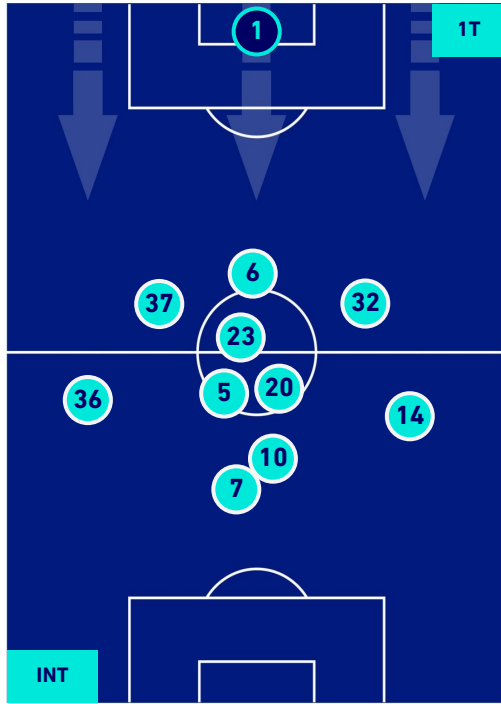

Milano 20/02/2022 STADIO GIUSEPPE MEAZZA - 18:00

INTER

0-2

SASSUOLO

HEATMAP

INTER

0-2

SASSUOLO

POSIZIONI MEDIE

Legenda:

- | | | |
|-----------------|--------------------------------------|------------------|
| 1^ Sostituzione | Giocatore Entrato | Giocatore Uscito |
| 2^ Sostituzione | Giocatore Entrato | Giocatore Uscito |
| 3^ Sostituzione | Giocatore Entrato | Giocatore Uscito |
| 4^ Sostituzione | Giocatore Entrato | Giocatore Uscito |
| 5^ Sostituzione | Giocatore Entrato | Giocatore Uscito |
| | Giocatore Entrato in sostituzione di | Giocatore Uscito |
| | Giocatore Entrato in sostituzione di | Giocatore Uscito |
| | Giocatore Entrato in sostituzione di | Giocatore Uscito |
| | Giocatore Entrato in sostituzione di | Giocatore Uscito |
| | Giocatore Entrato in sostituzione di | Giocatore Uscito |