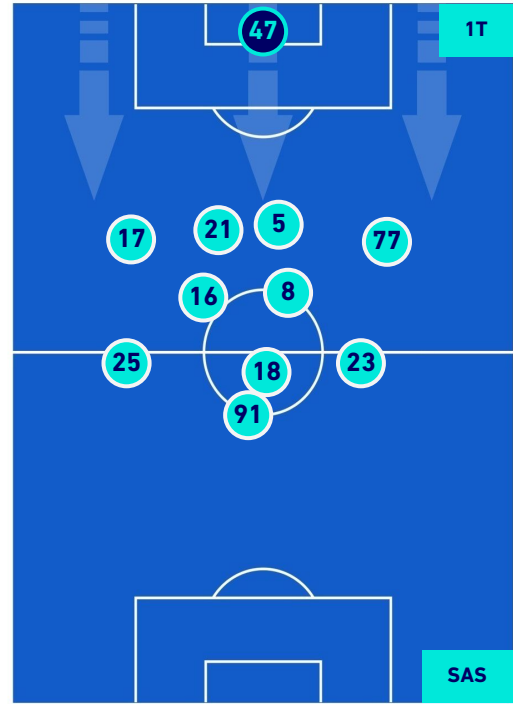

INTER

0-2

SASSUOLO

POSIZIONI MEDIE POSSESSO PALLA [avversario]

Legenda:

1^ Sostituzione	Giocatore Entrato	Giocatore Uscito
2^ Sostituzione	Giocatore Entrato	Giocatore Uscito
3^ Sostituzione	Giocatore Entrato	Giocatore Uscito
4^ Sostituzione	Giocatore Entrato	Giocatore Uscito
5^ Sostituzione	Giocatore Entrato	Giocatore Uscito
	Giocatore Entrato in sostituzione di	Giocatore Uscito
	Giocatore Entrato in sostituzione di	Giocatore Uscito
	Giocatore Entrato in sostituzione di	Giocatore Uscito
	Giocatore Entrato in sostituzione di	Giocatore Uscito
	Giocatore Entrato in sostituzione di	Giocatore Uscito