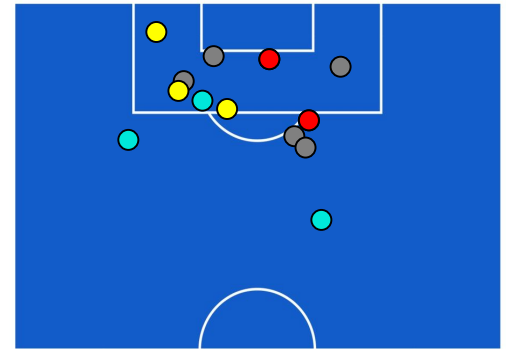

BARICENTRO POSSESSO PROPRIO

BARICENTRO POSSESSO AVVERSAIO

Milano 20/02/2022 STADIO GIUSEPPE MEAZZA - 18:00

INTER

0-2

SASSUOLO

BILANCIAMENTO OFFENSIVO

50	Azioni di attacco	24
29	Tiri totali	13
21	Occasioni da gol	11

ZONE DI TIRO

0	Gol	2
8	In porta	5
10	Fuori Porta	5
11	Respinto	3

TOCCHI PALLA

847	Palloni giocati totali	706
226	DIFESA	352
357	CENTROCAMPO	256
264	ATTACCO	98

61	Tocchi area avversaria	18	
E. DZEKO	14	5	D. BERARDI
L. MARTINEZ	7	5	H. TRAORE
I. PERISIC	7	3	G. RASPADORI

INTER

0-2

SASSUOLO

GIOCATORI CHIAVE

LAUTARO MARTINEZ 10

Ruolo:	Attaccante
Presenze in Serie A:	123
Gol in Serie A:	48
Data Nascita:	22/08/1997
Nazionalità:	ARG

Jog 33% - Run 58% - Sprint 9% **Km 11.384**

3.748	6.616	1.019
-------	-------	-------