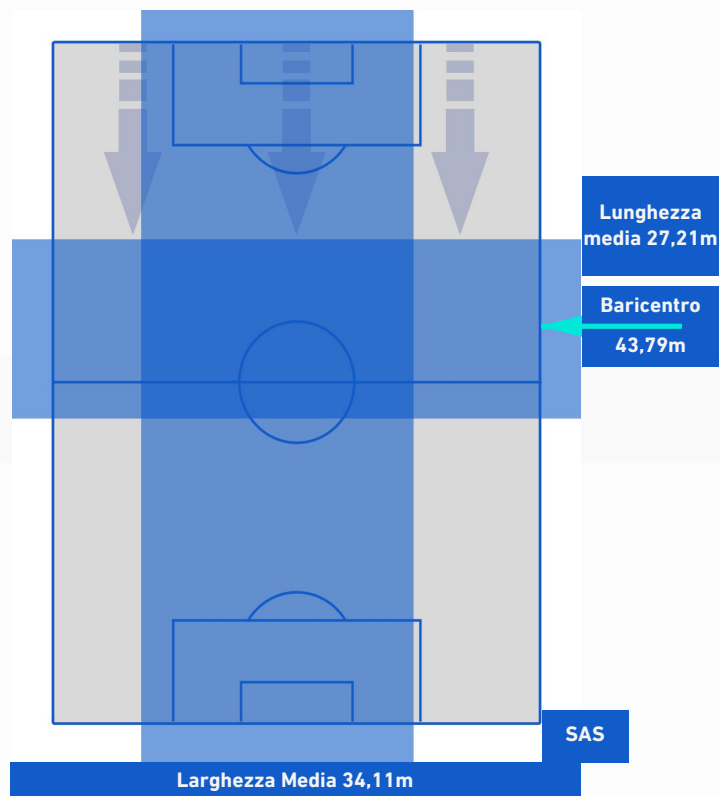

BARICENTRO POSSESSO AVVERSAIO