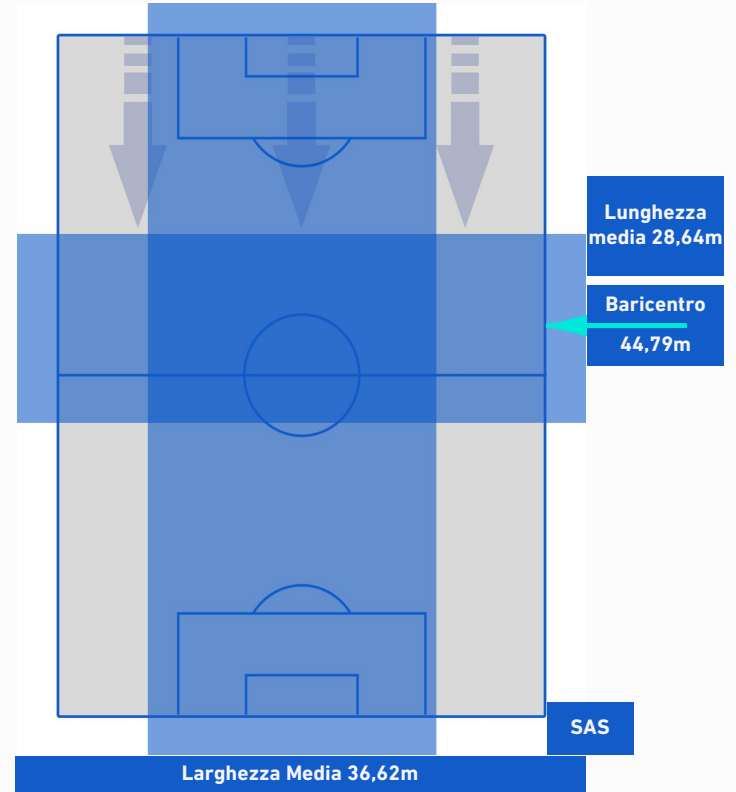

INTER

0-2

SASSUOLO

BARICENTRO 1° TEMPO