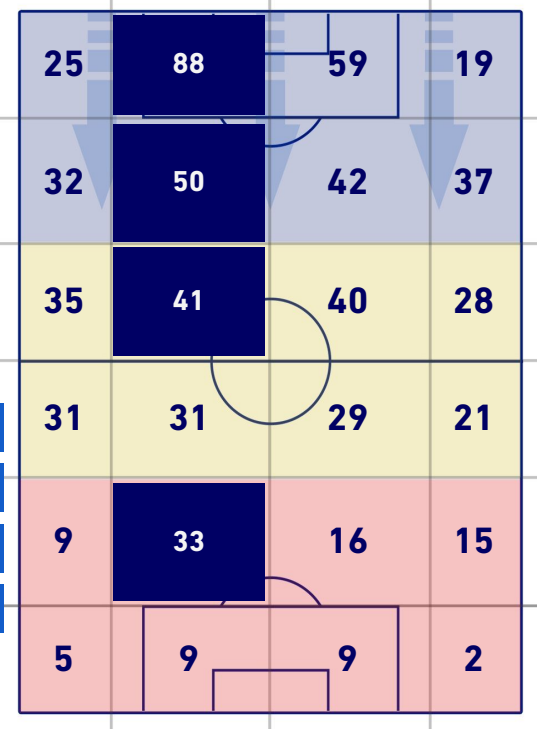

ZONE DI TIRO

0	Gol	2
8	In porta	5
10	Fuori Porta	5
11	Respinto	3

TOCCHI PALLA

847	Palloni giocati totali	706
226	DIFESA	352
357	CENTROCAMPO	256
264	ATTACCO	98

61	Tocchi area avversaria	18	
E. DZEKO	14	5	D. BERARDI
L. MARTINEZ	7	5	H. TRAORE
I. PERISIC	7	3	G. RASPADORI

INTER

0-2

SASSUOLO

GIOCATORI CHIAVE

LAUTARO MARTINEZ 10

Ruolo:	Attaccante
Presenze in Serie A:	123
Gol in Serie A:	48
Data Nascita:	22/08/1997
Nazionalità:	ARG

Jog 33% - Run 58% - Sprint 9% **Km 11.384**

3.748	6.616	1.019
-------	-------	-------