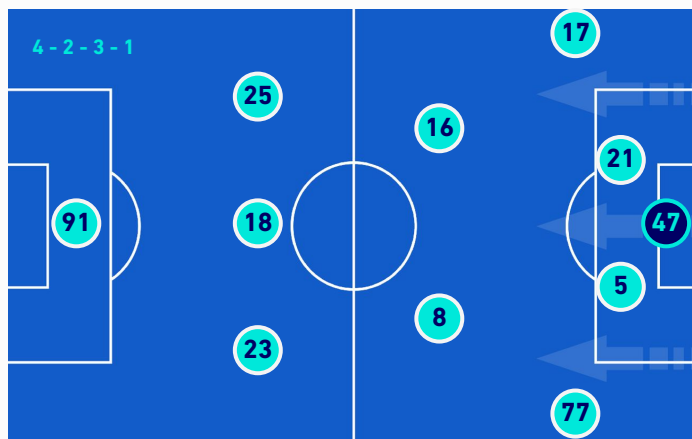

A disposizione

	GIACOMO SATALINO	24
	GIANLUCA PEGOLO	56
	FRANCESCO MAGNANELLI	4
	ROGERIO	6
	BRIAN ODDEI	7
	RICCARDO CIERVO	11
	FEDERICO PELUSO	13
	EMIL CEIDE	15
	ABDOU HARROUI	20
	RUAN TRESSOLDI	44
	GREGOIRE DEFREL	92
	MATHEUS HENRIQUE	97

Allenatore: **ALESSIO DIONISI**

Quarto Uomo: **GIACOMO CAMPLONE**
V.A.R.: **PAOLO VALERI**
A.V.A.R.: **SALVATORE LONGO**