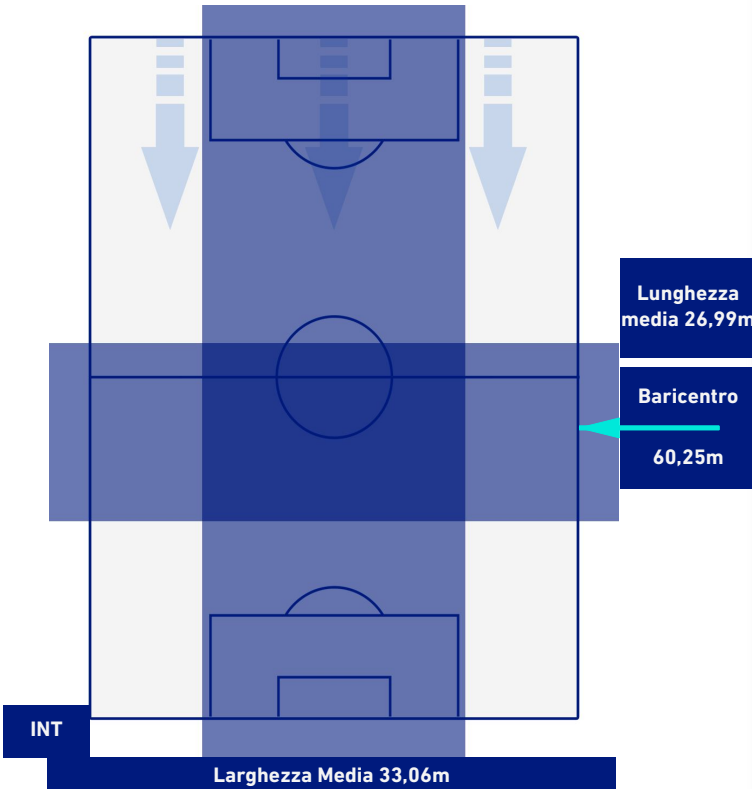

INTER

0-2

SASSUOLO

BARICENTRO 1° TEMPO

BARICENTRO 2° TEMPO

INTER

0-2

SASSUOLO