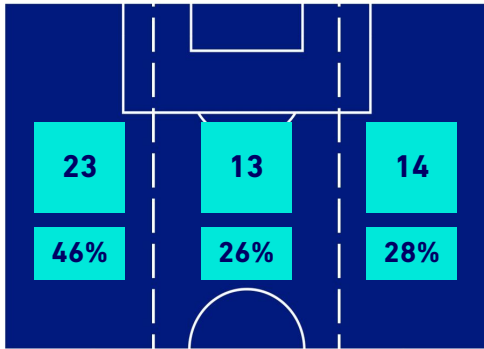

BARICENTRO POSSESSO PROPRIO

BARICENTRO POSSESSO AVVERSAIO

Milano 20/02/2022 STADIO GIUSEPPE MEAZZA - 18:00

INTER

0-2

SASSUOLO

BILANCIAMENTO OFFENSIVO

50	Azioni di attacco	24
29	Tiri totali	13
21	Occasioni da gol	11