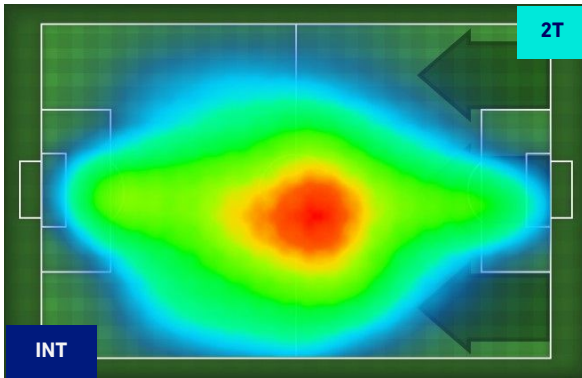

Milano 20/02/2022 STADIO GIUSEPPE MEAZZA - 18:00

INTER

0-2

SASSUOLO

HEATMAP

INTER

0-2

SASSUOLO

POSIZIONI MEDIE

Legenda:

- | | | |
|-----------------|--------------------------------------|------------------|
| 1^ Sostituzione | Giocatore Entrato | Giocatore Uscito |
| 2^ Sostituzione | Giocatore Entrato | Giocatore Uscito |
| 3^ Sostituzione | Giocatore Entrato | Giocatore Uscito |
| 4^ Sostituzione | Giocatore Entrato | Giocatore Uscito |
| 5^ Sostituzione | Giocatore Entrato | Giocatore Uscito |
| | Giocatore Entrato in sostituzione di | Giocatore Uscito |
| | Giocatore Entrato in sostituzione di | Giocatore Uscito |
| | Giocatore Entrato in sostituzione di | Giocatore Uscito |
| | Giocatore Entrato in sostituzione di | Giocatore Uscito |
| | Giocatore Entrato in sostituzione di | Giocatore Uscito |