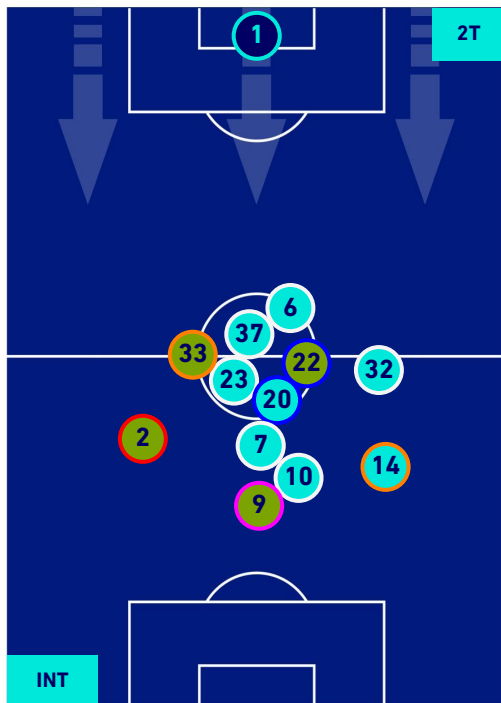

Milano 20/02/2022 STADIO GIUSEPPE MEAZZA - 18:00

INTER

0-2

SASSUOLO

HEATMAP

INTER

0-2

SASSUOLO

POSIZIONI MEDIE

Legenda:

- | | | |
|-----------------|--------------------------------------|------------------|
| 1^ Sostituzione | Giocatore Entrato | Giocatore Uscito |
| 2^ Sostituzione | Giocatore Entrato | Giocatore Uscito |
| 3^ Sostituzione | Giocatore Entrato | Giocatore Uscito |
| 4^ Sostituzione | Giocatore Entrato | Giocatore Uscito |
| 5^ Sostituzione | Giocatore Entrato | Giocatore Uscito |
| | Giocatore Entrato in sostituzione di | Giocatore Uscito |
| | Giocatore Entrato in sostituzione di | Giocatore Uscito |
| | Giocatore Entrato in sostituzione di | Giocatore Uscito |
| | Giocatore Entrato in sostituzione di | Giocatore Uscito |
| | Giocatore Entrato in sostituzione di | Giocatore Uscito |