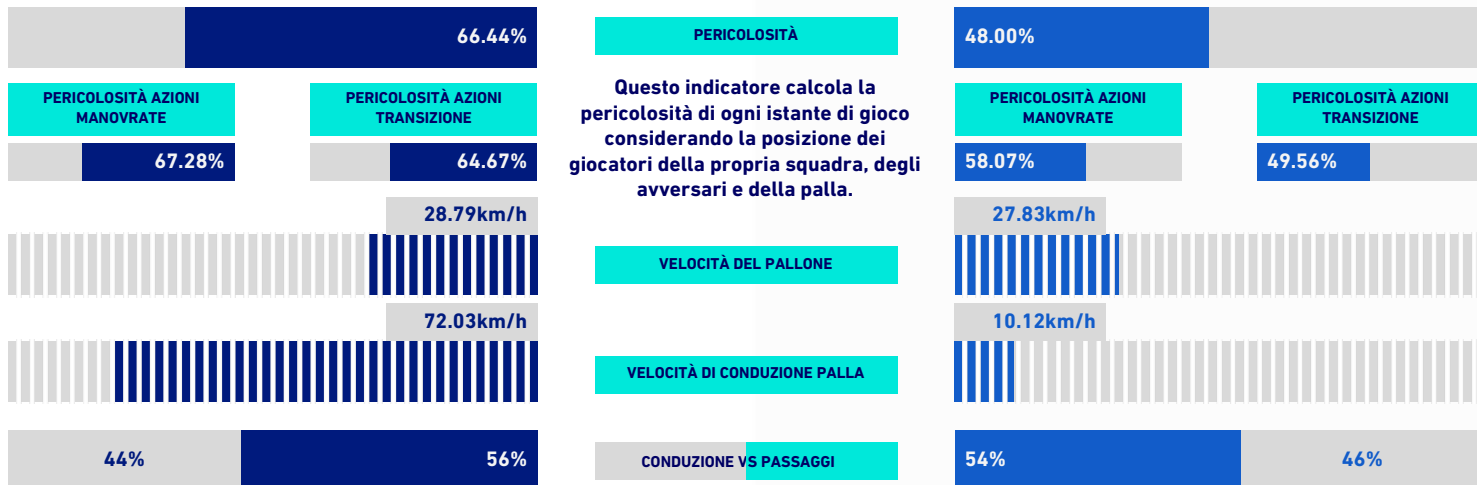

INTER

0-2

SASSUOLO

VIRTUAL COACH

INDICATORI DI SQUADRA

RECORDMEN

INDICE DI VERTICALITÀ

Numero di giocatori avversari superati da un passaggio verticale. Calcolato solo se il passaggio è andato a buon fine. Dà idea di quanto un giocatore tenda a superare le linee di pressione avversarie.