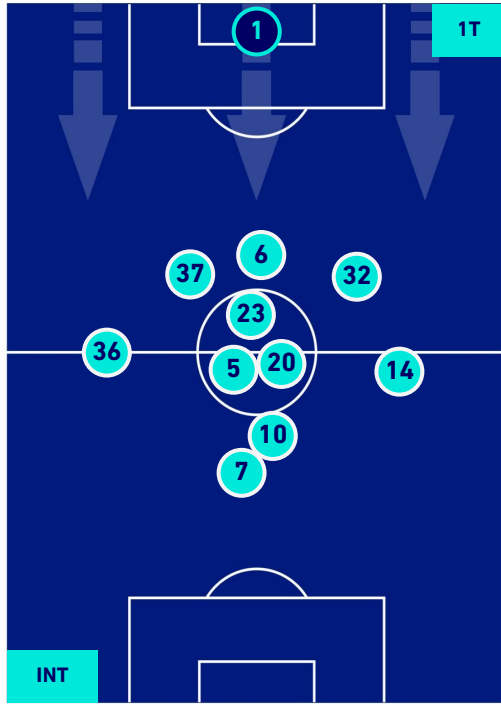

INTER

0-2

SASSUOLO

POSIZIONI MEDIE POSSESSO PALLA [avversario]

Legenda:

1^ Sostituzione	Giocatore Entrato	Giocatore Uscito
2^ Sostituzione	Giocatore Entrato	Giocatore Uscito
3^ Sostituzione	Giocatore Entrato	Giocatore Uscito
4^ Sostituzione	Giocatore Entrato	Giocatore Uscito
5^ Sostituzione	Giocatore Entrato	Giocatore Uscito
	Giocatore Entrato in sostituzione di	Giocatore Uscito
	Giocatore Entrato in sostituzione di	Giocatore Uscito
	Giocatore Entrato in sostituzione di	Giocatore Uscito
	Giocatore Entrato in sostituzione di	Giocatore Uscito
	Giocatore Entrato in sostituzione di	Giocatore Uscito