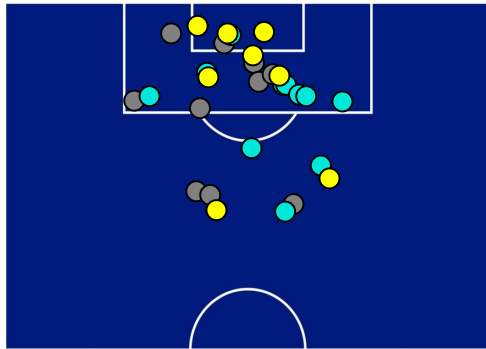

BARICENTRO POSSESSO PROPRIO

BARICENTRO POSSESSO AVVERSAIO

Milano 20/02/2022 STADIO GIUSEPPE MEAZZA - 18:00

INTER

0-2

SASSUOLO

BILANCIAMENTO OFFENSIVO

50	Azioni di attacco	24
29	Tiri totali	13
21	Occasioni da gol	11

ZONE DI TIRO

0	Gol	2
8	In porta	5
10	Fuori Porta	5
11	Respinto	3

TOCCHI PALLA

847	Palloni giocati totali	706
226	DIFESA	352
357	CENTROCAMPO	256
264	ATTACCO	98

61	Tocchi area avversaria	18	
E. DZEKO	14	5	D. BERARDI
L. MARTINEZ	7	5	H. TRAORE
I. PERISIC	7	3	G. RASPADORI

INTER

0-2

SASSUOLO

GIOCATORI CHIAVE

LAUTARO MARTINEZ 10

Ruolo:	Attaccante
Presenze in Serie A:	123
Gol in Serie A:	48
Data Nascita:	22/08/1997
Nazionalità:	ARG

Jog 33% - Run 58% - Sprint 9% **Km 11.384**

3.748	6.616	1.019
-------	-------	-------