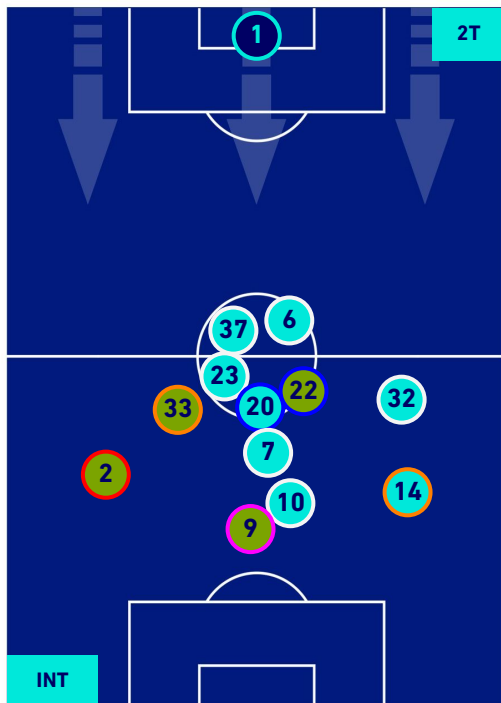

POSIZIONI MEDIE

Legenda:

- | | | |
|-----------------|--------------------------------------|------------------|
| 1^ Sostituzione | Giocatore Entrato | Giocatore Uscito |
| 2^ Sostituzione | Giocatore Entrato | Giocatore Uscito |
| 3^ Sostituzione | Giocatore Entrato | Giocatore Uscito |
| 4^ Sostituzione | Giocatore Entrato | Giocatore Uscito |
| 5^ Sostituzione | Giocatore Entrato | Giocatore Uscito |
| | Giocatore Entrato in sostituzione di | Giocatore Uscito |
| | Giocatore Entrato in sostituzione di | Giocatore Uscito |
| | Giocatore Entrato in sostituzione di | Giocatore Uscito |
| | Giocatore Entrato in sostituzione di | Giocatore Uscito |
| | Giocatore Entrato in sostituzione di | Giocatore Uscito |

INTER

0-2

SASSUOLO

POSIZIONI MEDIE POSSESSO PALLA [proprio]

Legenda:

- | | | |
|-----------------|--------------------------------------|------------------|
| 1ª Sostituzione | Giocatore Entrato | Giocatore Uscito |
| 2ª Sostituzione | Giocatore Entrato | Giocatore Uscito |
| 3ª Sostituzione | Giocatore Entrato | Giocatore Uscito |
| 4ª Sostituzione | Giocatore Entrato | Giocatore Uscito |
| 5ª Sostituzione | Giocatore Entrato | Giocatore Uscito |
| | Giocatore Entrato in sostituzione di | Giocatore Uscito |
| | Giocatore Entrato in sostituzione di | Giocatore Uscito |
| | Giocatore Entrato in sostituzione di | Giocatore Uscito |
| | Giocatore Entrato in sostituzione di | Giocatore Uscito |