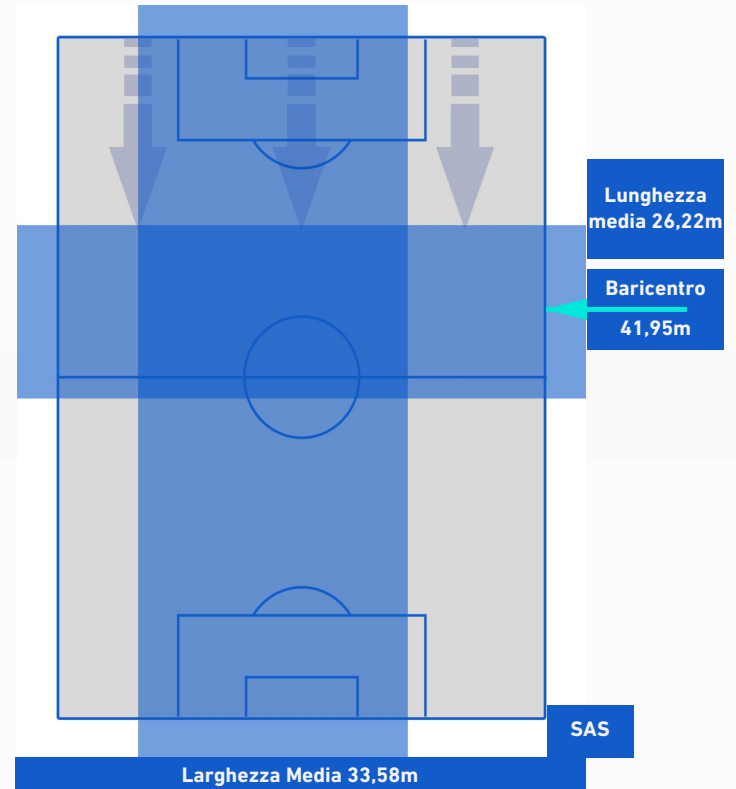

INTER

0-2

SASSUOLO

BARICENTRO 1° TEMPO

BARICENTRO 2° TEMPO

INTER

0-2

SASSUOLO