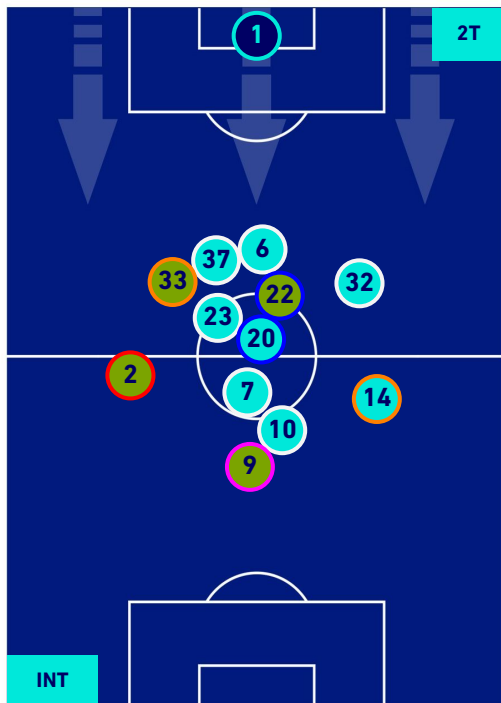

INTER

0-2

SASSUOLO

POSIZIONI MEDIE POSSESSO PALLA [avversario]

Legenda:

1^ Sostituzione	Giocatore Entrato	Giocatore Uscito
2^ Sostituzione	Giocatore Entrato	Giocatore Uscito
3^ Sostituzione	Giocatore Entrato	Giocatore Uscito
4^ Sostituzione	Giocatore Entrato	Giocatore Uscito
5^ Sostituzione	Giocatore Entrato	Giocatore Uscito
	Giocatore Entrato in sostituzione di	Giocatore Uscito
	Giocatore Entrato in sostituzione di	Giocatore Uscito
	Giocatore Entrato in sostituzione di	Giocatore Uscito
	Giocatore Entrato in sostituzione di	Giocatore Uscito
	Giocatore Entrato in sostituzione di	Giocatore Uscito