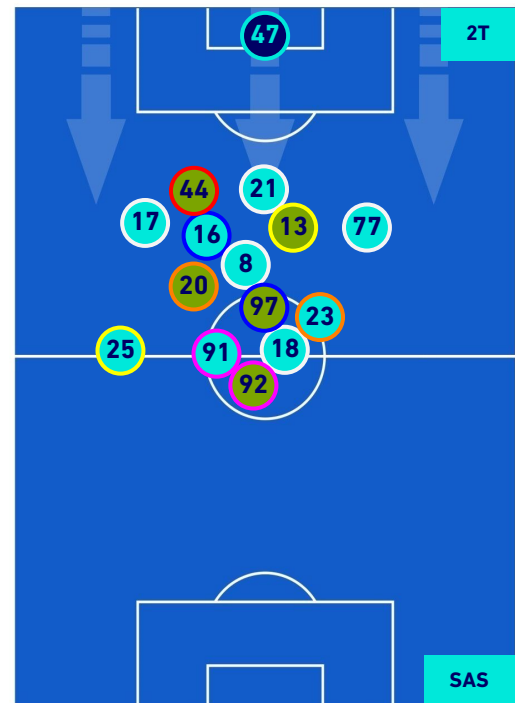

Milano 20/02/2022 STADIO GIUSEPPE MEAZZA - 18:00

INTER

0-2

SASSUOLO

HEATMAP

INTER

0-2

SASSUOLO

POSIZIONI MEDIE

Legenda:

- | | | |
|-----------------|--------------------------------------|------------------|
| 1^ Sostituzione | Giocatore Entrato | Giocatore Uscito |
| 2^ Sostituzione | Giocatore Entrato | Giocatore Uscito |
| 3^ Sostituzione | Giocatore Entrato | Giocatore Uscito |
| 4^ Sostituzione | Giocatore Entrato | Giocatore Uscito |
| 5^ Sostituzione | Giocatore Entrato | Giocatore Uscito |
| | Giocatore Entrato in sostituzione di | Giocatore Uscito |
| | Giocatore Entrato in sostituzione di | Giocatore Uscito |
| | Giocatore Entrato in sostituzione di | Giocatore Uscito |
| | Giocatore Entrato in sostituzione di | Giocatore Uscito |
| | Giocatore Entrato in sostituzione di | Giocatore Uscito |