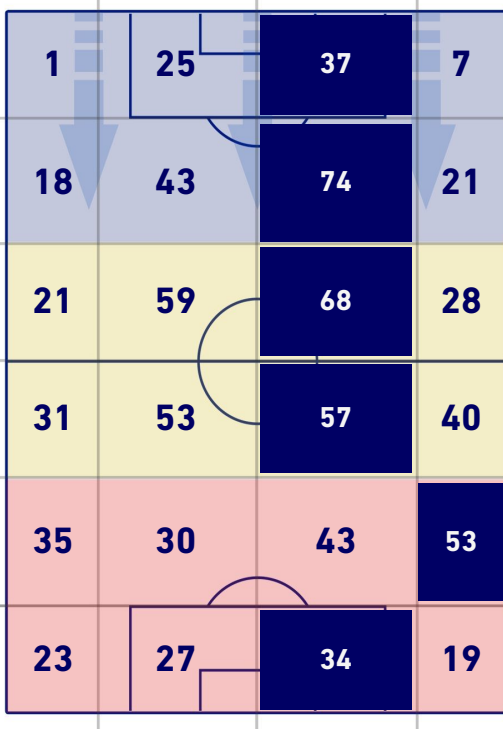

BARICENTRO POSSESSO PROPRIO

BARICENTRO POSSESSO AVVERSAIO

Milano 20/02/2022 STADIO GIUSEPPE MEAZZA - 18:00

INTER

0-2

SASSUOLO

BILANCIAMENTO OFFENSIVO

50	Azioni di attacco	24
29	Tiri totali	13
21	Occasioni da gol	11

ZONE DI TIRO

0	Gol	2
8	In porta	5
10	Fuori Porta	5
11	Respinto	3

TOCCHI PALLA

847	Palloni giocati totali	706
226	DIFESA	352
357	CENTROCAMPO	256
264	ATTACCO	98

61	Tocchi area avversaria	18	
E. DZEKO	14	5	D. BERARDI
L. MARTINEZ	7	5	H. TRAORE
I. PERISIC	7	3	G. RASPADORI