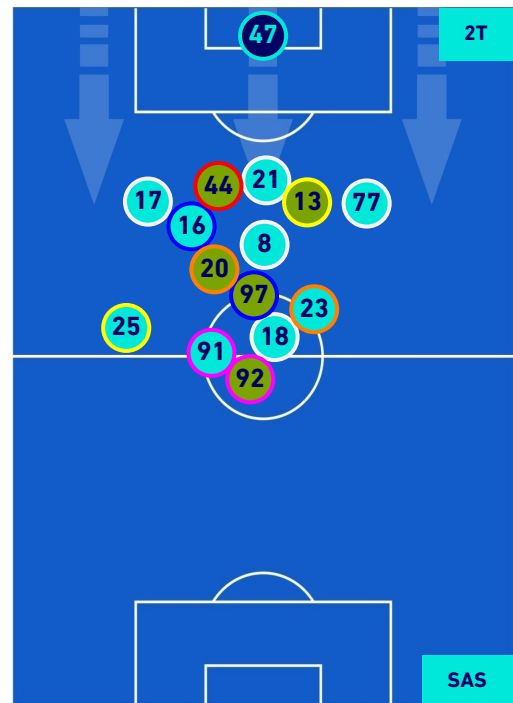

INTER

0-2

SASSUOLO

POSIZIONI MEDIE POSSESSO PALLA [avversario]

Legenda:

1^ Sostituzione	Giocatore Entrato	Giocatore Uscito
2^ Sostituzione	Giocatore Entrato	Giocatore Uscito
3^ Sostituzione	Giocatore Entrato	Giocatore Uscito
4^ Sostituzione	Giocatore Entrato	Giocatore Uscito
5^ Sostituzione	Giocatore Entrato	Giocatore Uscito
	Giocatore Entrato in sostituzione di	Giocatore Uscito
	Giocatore Entrato in sostituzione di	Giocatore Uscito
	Giocatore Entrato in sostituzione di	Giocatore Uscito
	Giocatore Entrato in sostituzione di	Giocatore Uscito
	Giocatore Entrato in sostituzione di	Giocatore Uscito