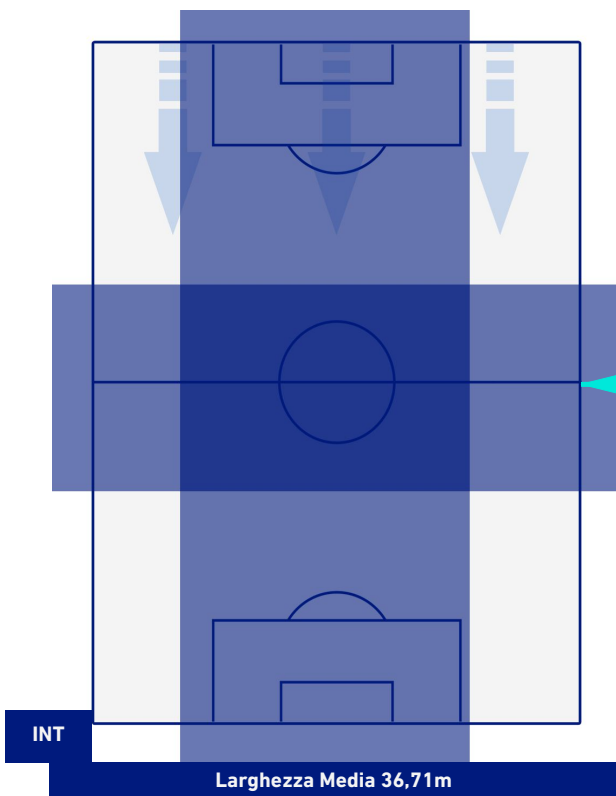

BARICENTRO POSSESSO AVVERSAIO