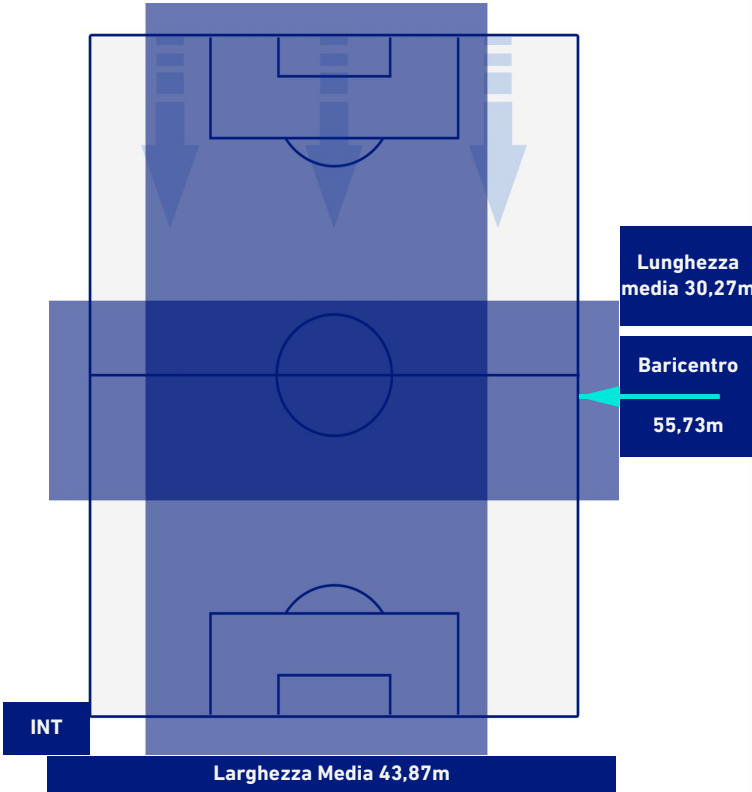

INTER

0-2

SASSUOLO

BARICENTRO 1° TEMPO