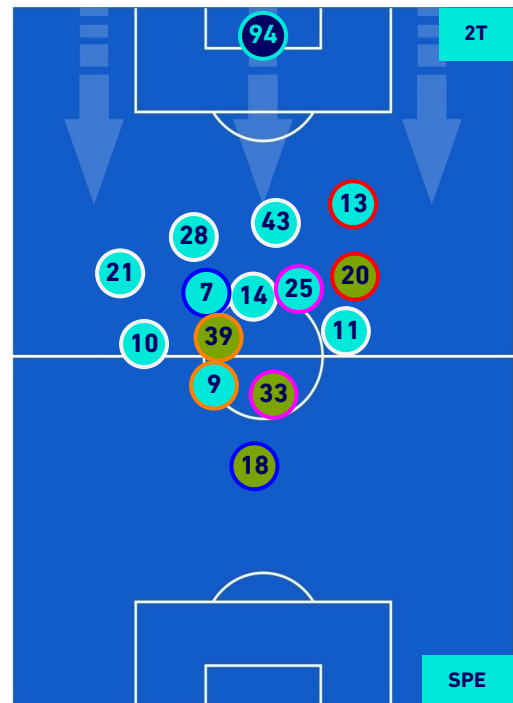

BOLOGNA

2-1

SPEZIA

HEATMAP

BOLOGNA

2-1

SPEZIA

POSIZIONI MEDIE

- Legenda:**
- 1^ Sostituzione
 - Giocatore Entrato
 - Giocatore Uscito
 -
 - 2^ Sostituzione
 - Giocatore Entrato
 - Giocatore Uscito
 - Giocatore Entrato in sostituzione di
 - 3^ Sostituzione
 - Giocatore Entrato
 - Giocatore Uscito
 - Giocatore Entrato in sostituzione di
 - 4^ Sostituzione
 - Giocatore Entrato
 - Giocatore Uscito
 - Giocatore Entrato in sostituzione di