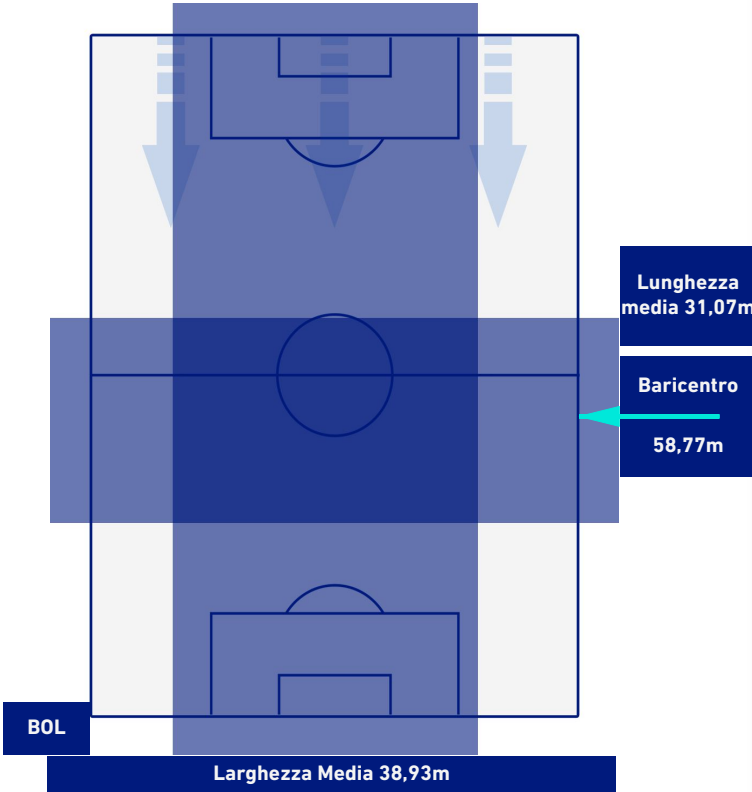

BARICENTRO 2° TEMPO

BOLOGNA

2-1

SPEZIA

BARICENTRO POSSESSO PROPRIO

BARICENTRO POSSESSO AVVERSARIO

Bologna 21/02/2022 STADIO RENATO DALL'ARA - 21:00

BOLOGNA