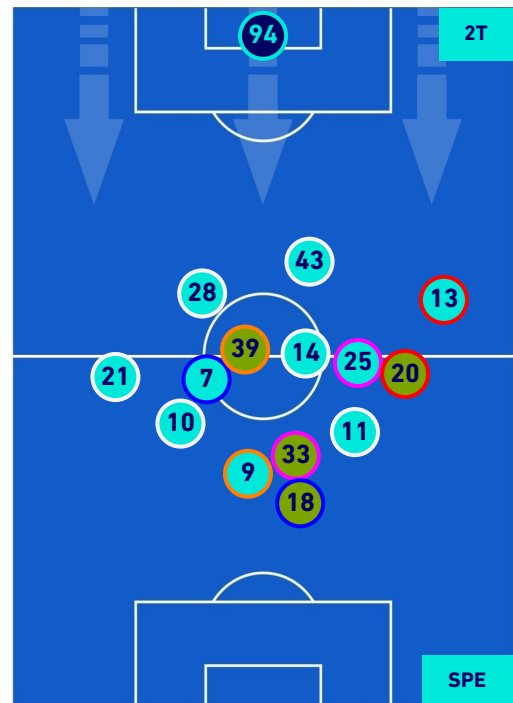

BOLOGNA

2-1

SPEZIA

HEATMAP

BOLOGNA

2-1

SPEZIA

POSIZIONI MEDIE

- Legenda:**
- 1^ Sostituzione
 - Giocatore Entrato
 - Giocatore Uscito
 -
 - 2^ Sostituzione
 - Giocatore Entrato
 - Giocatore Uscito
 - Giocatore Entrato in sostituzione di
 - 3^ Sostituzione
 - Giocatore Entrato
 - Giocatore Uscito
 - Giocatore Entrato in sostituzione di
 - 4^ Sostituzione
 - Giocatore Entrato
 - Giocatore Uscito
 - Giocatore Entrato in sostituzione di

BOLOGNA

2-1

SPEZIA

POSIZIONI MEDIE POSSESSO PALLA [proprio]

Legenda:

- 1^ Sostituzione
- Giocatore Entrato
- Giocatore Uscito
-
- 2^ Sostituzione
- Giocatore Entrato
- Giocatore Uscito
- Giocatore Entrato in sostituzione di
- Giocatore Entrato
- Giocatore Uscito
- Giocatore Entrato in sostituzione di
- Giocatore Entrato
- Giocatore Uscito
- Giocatore Entrato in sostituzione di
- Giocatore Entrato
- Giocatore Uscito
- Giocatore Entrato in sostituzione di