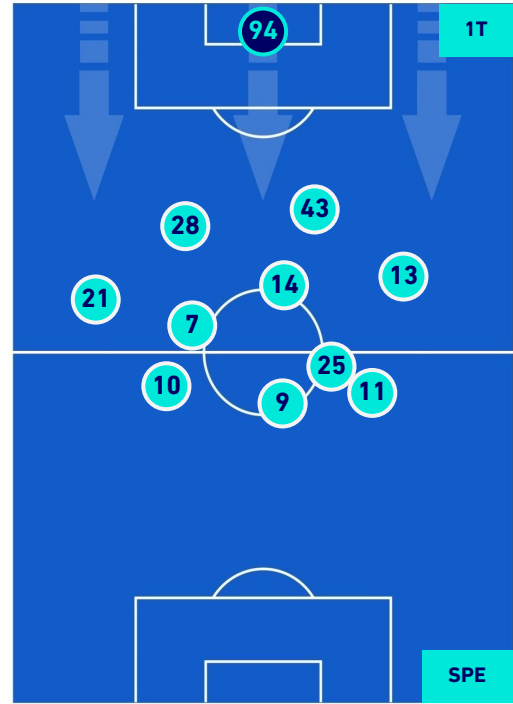

BOLOGNA

2-1

SPEZIA

HEATMAP

BOLOGNA

2-1

SPEZIA

POSIZIONI MEDIE

- Legenda:**
- 1^ Sostituzione
 - Giocatore Entrato
 - Giocatore Uscito
 -
 - 2^ Sostituzione
 - Giocatore Entrato
 - Giocatore Uscito
 - Giocatore Entrato in sostituzione di
 - 3^ Sostituzione
 - Giocatore Entrato
 - Giocatore Uscito
 - Giocatore Entrato in sostituzione di
 - 4^ Sostituzione
 - Giocatore Entrato
 - Giocatore Uscito
 - Giocatore Entrato in sostituzione di

BOLOGNA

2-1

SPEZIA

POSIZIONI MEDIE POSSESSO PALLA [proprio]

Legenda:

- 1^ Sostituzione
- Giocatore Entrato
- Giocatore Uscito
-
- 2^ Sostituzione
- Giocatore Entrato
- Giocatore Uscito
- Giocatore Entrato in sostituzione di
- Giocatore Entrato
- Giocatore Uscito
- Giocatore Entrato in sostituzione di
- Giocatore Entrato
- Giocatore Uscito
- Giocatore Entrato in sostituzione di
- Giocatore Entrato
- Giocatore Uscito
- Giocatore Entrato in sostituzione di