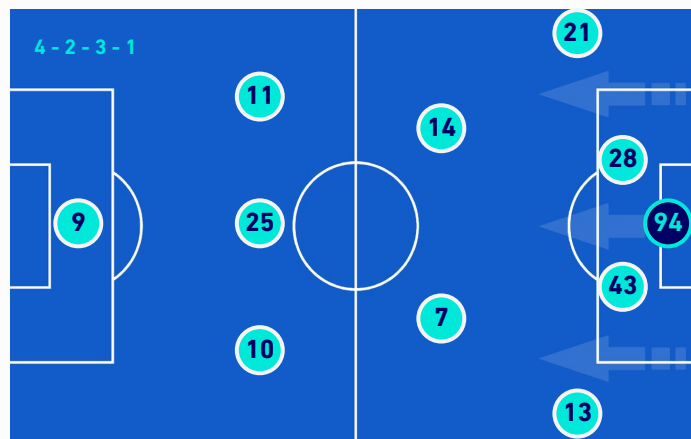

A disposizione	
	JEROEN ZOET 1
	PETAR ZOVKO 40
	MEHDI BOURABIA 6
	VIKTOR KOVALENKO 8
	PETKO HRISTOV 15
	M'BALA NZOLA 18
	EBRIMA COLLEY 19
	SIMONE BASTONI 20
	JANIS ANTISTE 22
	KEVIN AGUDELO 33
	AURELIEN NGUIAMBA 39
	NICOLO' BERTOLA 77

Allenatore: **THIAGO MOTTA**

Quarto Uomo: **FRANCESCO COSSO**
V.A.R.: **MARCO DI BELLO**
A.V.A.R.: **MAURO GALETTO**