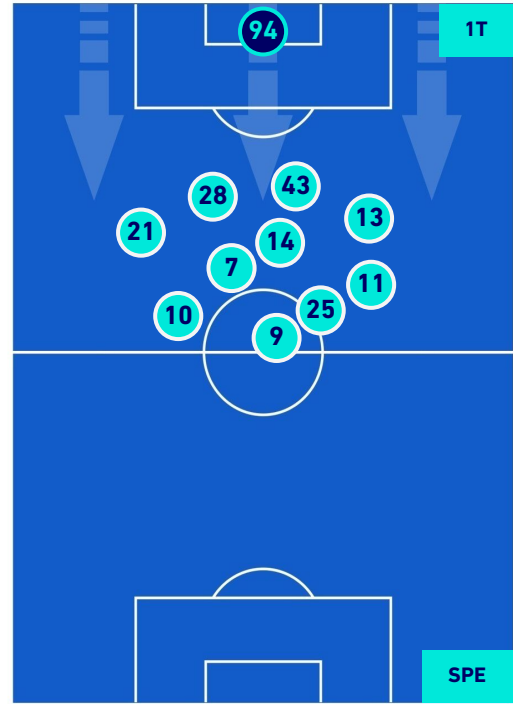

BOLOGNA

2-1

SPEZIA

HEATMAP

BOLOGNA

2-1

SPEZIA

POSIZIONI MEDIE

- Legenda:**
- 1^ Sostituzione
 - Giocatore Entrato
 - Giocatore Uscito
 -
 - 2^ Sostituzione
 - Giocatore Entrato
 - Giocatore Uscito
 - Giocatore Entrato in sostituzione di
 - 3^ Sostituzione
 - Giocatore Entrato
 - Giocatore Uscito
 - Giocatore Entrato in sostituzione di
 - 4^ Sostituzione
 - Giocatore Entrato
 - Giocatore Uscito
 - Giocatore Entrato in sostituzione di