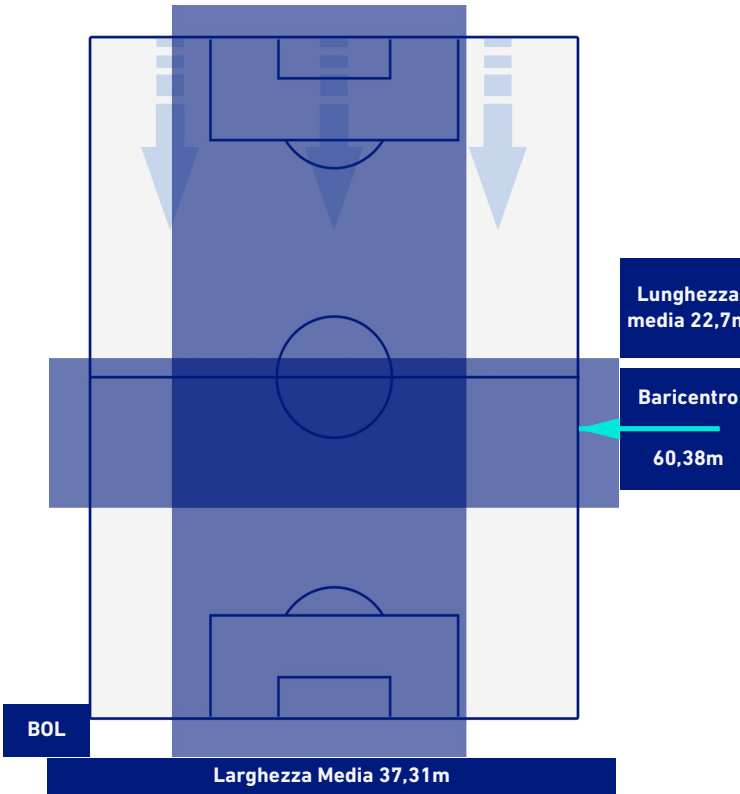

Giocatore Uscito

Giocatore Entrato in sostituzione di

Giocatore Entrato in sostituzione di

Giocatore Entrato in sostituzione di

BOLOGNA

2-1

SPEZIA

BARICENTRO 1° TEMPO