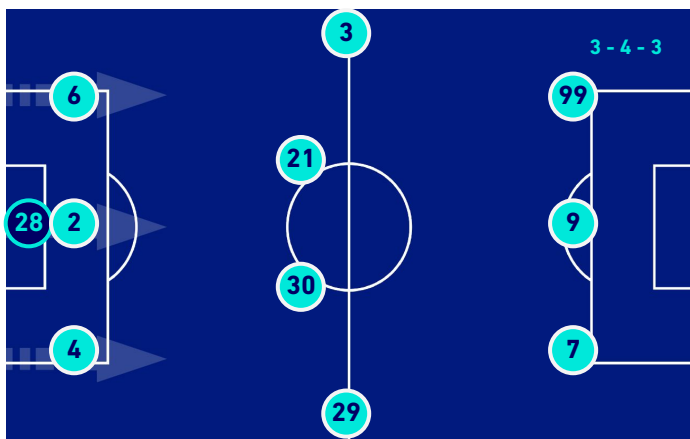

BOLOGNA

2-1

SPEZIA

FORMAZIONI

BOLOGNA	
28	LUKASZ SKORUPSKI (P)
4	KEVIN BONIFAZI
2	LUIS BINKS
6	ARTHUR THEATE
29	LORENZO DE SILVESTRI
30	JERDY SCHOUTEN
21	ROBERTO SORIANO
3	AARON HICKEY
7	RICCARDO ORSOLINI
9	MARKO ARNAUTOVIC
99	MUSA BARROW

A disposizione	
12	MARCO MOLLA
22	FRANCESCO BARDI
5	ADAMA SOUMAORO
10	NICOLA SANSONE
14	NICOLAS VIOLA
15	IBRAHIMA MBAYE
20	MICHEL AEBISCHER
35	MITCHELL DIJKS
55	EMANUEL VIGNATO
71	DENSO KASIUS
91	DIEGO FALCINELLI

Allenatore: **SINISA MIHAJLOVIC**

Arbitro: **LIVIO MARINELLI**
Guardalinee: **FABIANO PRETI**
Guardalinee: **DAMIANO DI IORIO**

SPEZIA	
(P)	IVAN PROVEDEL 94
	SALVA FERRER 21
	MARTIN ERLIC 28
	DIMITRIOS NIKOLAOU 43
	ARKADIUSZ RECA 13
	JAKUB KIWIOR 14
	JACOPO SALA 7
	EMMANUEL GYASI 11
	GIULIO MAGGIORE 25
	DANIELE VERDE 10
	REY MANAJ 9