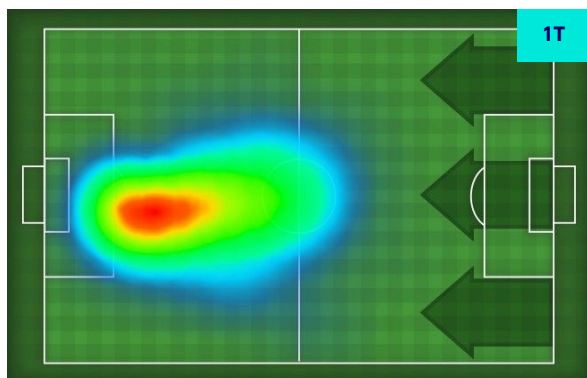

Giornata 26
SERIE A TIM 2021-2022

MATCH REPORT

Bologna 21/02/2022 STADIO RENATO DALL'ARA - 21:00

SERIE A

BOLOGNA

2-1

SPEZIA

GIOCATORI CHIAVE

MARKO ARNAUTOVIC

9

Ruolo:	Attaccante
Presenze in Serie A:	28
Gol in Serie A:	9
Data Nascita:	19/04/1989
Nazionalità:	AUT

Jog 41% - Run 48% - Sprint 11% **Km 10.453**

4.252	5.044	1.157

Statistiche

Minuti giocati	99'
Gol	2
Occasioni da gol	3
Tiri	5
Tiri in porta	3(2)
Palle giocate	38
Passaggi riusciti	19
Passaggi riusciti/tentati (%)	76%
Passaggi chiave	3
Recuperi	5

HeatMap