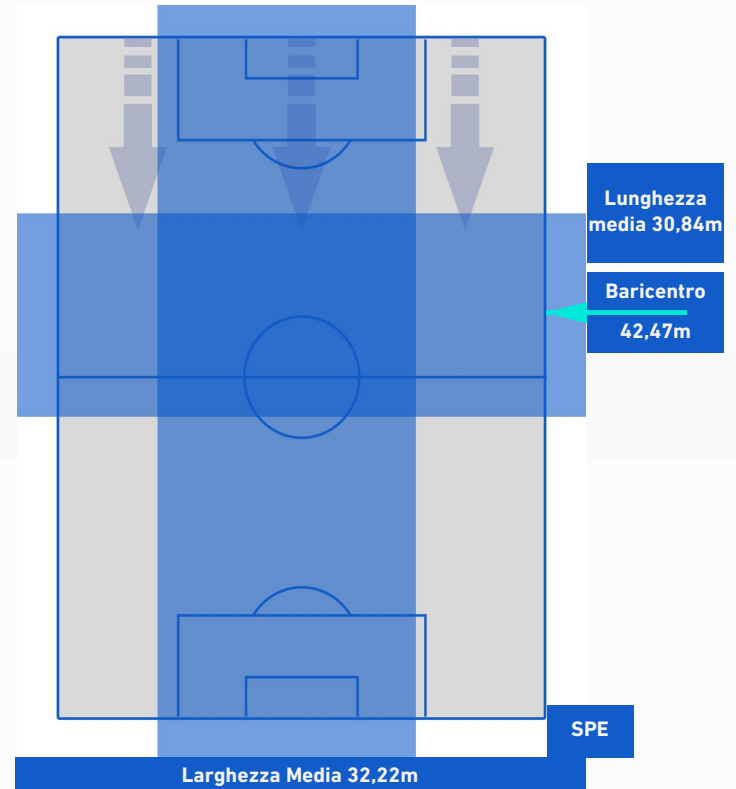

BARICENTRO POSSESSO AVVERSARIO