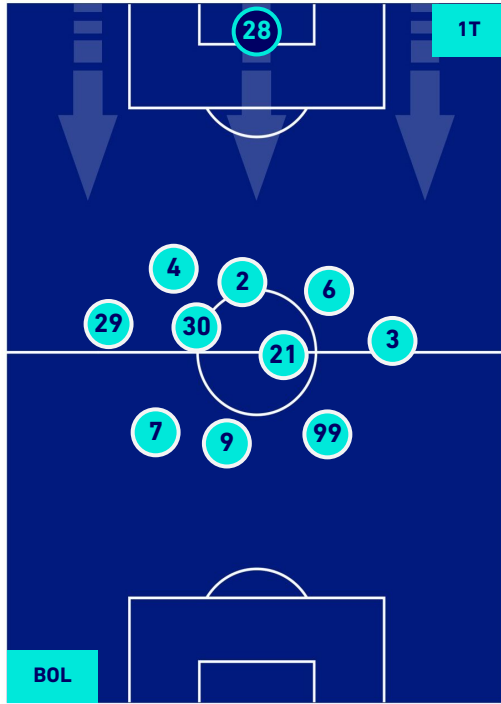

- Legenda:**
- 1^ Sostituzione
 - Giocatore Entrato
 - Giocatore Uscito
 -
 - 2^ Sostituzione
 - Giocatore Entrato
 - Giocatore Uscito
 - Giocatore Entrato in sostituzione di
 - 3^ Sostituzione
 - Giocatore Entrato
 - Giocatore Uscito
 - Giocatore Entrato in sostituzione di
 - 4^ Sostituzione
 - Giocatore Entrato
 - Giocatore Uscito
 - Giocatore Entrato in sostituzione di

BOLOGNA

2-1

SPEZIA

POSIZIONI MEDIE POSSESSO PALLA [proprio]

Legenda:

- 1^ Sostituzione
- Giocatore Entrato
- Giocatore Uscito
-
- 2^ Sostituzione
- Giocatore Entrato
- Giocatore Uscito
- Giocatore Entrato in sostituzione di
- Giocatore Entrato
- Giocatore Uscito
- Giocatore Entrato in sostituzione di
- Giocatore Entrato
- Giocatore Uscito
- Giocatore Entrato in sostituzione di
- Giocatore Entrato
- Giocatore Uscito
- Giocatore Entrato in sostituzione di

BOLOGNA

2-1

SPEZIA

POSIZIONI MEDIE POSSESSO PALLA [avversario]

Legenda:

1^ Sostituzione

2^ Sostituzione

3^ Sostituzione