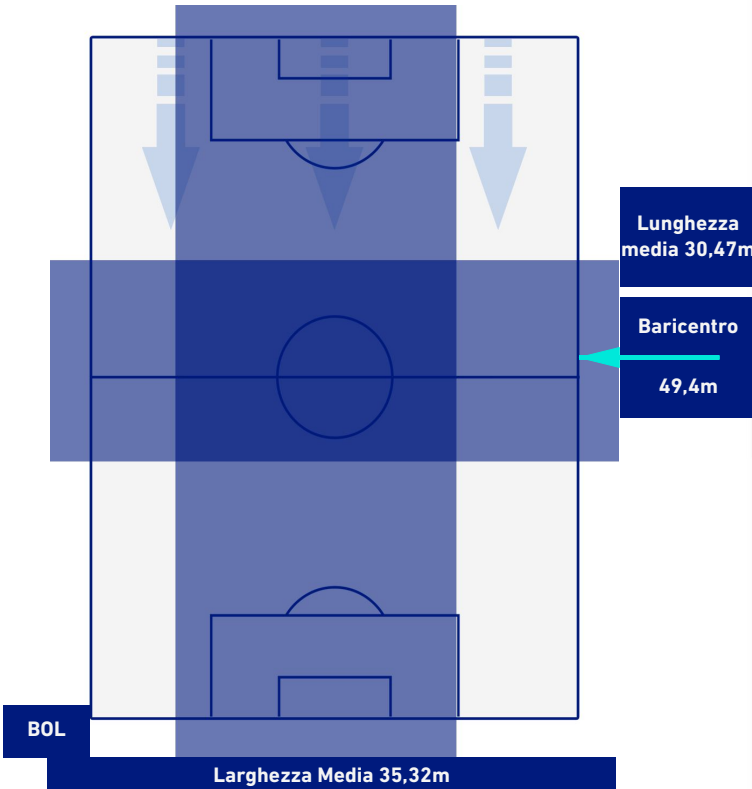

BARICENTRO 2° TEMPO

BOLOGNA

2-1

SPEZIA

BARICENTRO POSSESSO PROPRIO

BARICENTRO POSSESSO AVVERSARIO

Bologna 21/02/2022 STADIO RENATO DALL'ARA - 21:00

BOLOGNA