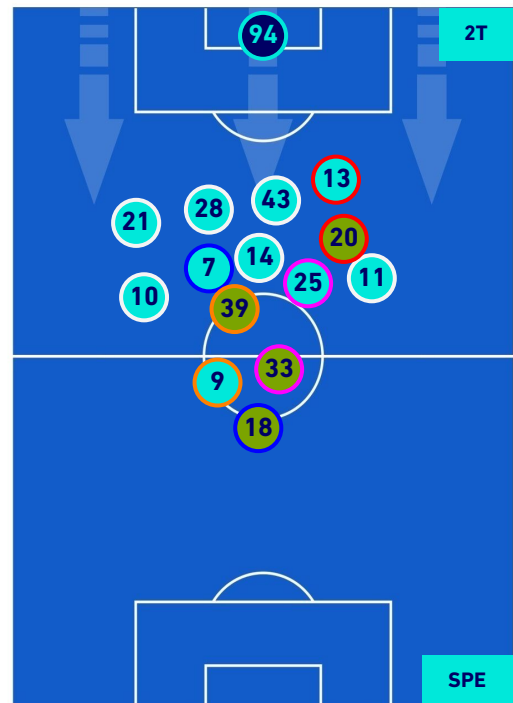

- Legenda:**
- 1^ Sostituzione
 - Giocatore Entrato
 - Giocatore Uscito
 -
 - 2^ Sostituzione
 - Giocatore Entrato
 - Giocatore Uscito
 - Giocatore Entrato in sostituzione di
 - 3^ Sostituzione
 - Giocatore Entrato
 - Giocatore Uscito
 - Giocatore Entrato in sostituzione di
 - 4^ Sostituzione
 - Giocatore Entrato
 - Giocatore Uscito
 - Giocatore Entrato in sostituzione di

BOLOGNA

2-1

SPEZIA

POSIZIONI MEDIE POSSESSO PALLA [proprio]

Legenda:

- 1^ Sostituzione
- Giocatore Entrato
- Giocatore Uscito
-
- 2^ Sostituzione
- Giocatore Entrato
- Giocatore Uscito
- Giocatore Entrato in sostituzione di
- Giocatore Entrato
- Giocatore Uscito
- Giocatore Entrato in sostituzione di
- Giocatore Entrato
- Giocatore Uscito
- Giocatore Entrato in sostituzione di
- Giocatore Entrato
- Giocatore Uscito
- Giocatore Entrato in sostituzione di

BOLOGNA

2-1

SPEZIA

POSIZIONI MEDIE POSSESSO PALLA [avversario]

Legenda:

1^ Sostituzione

2^ Sostituzione

3^ Sostituzione