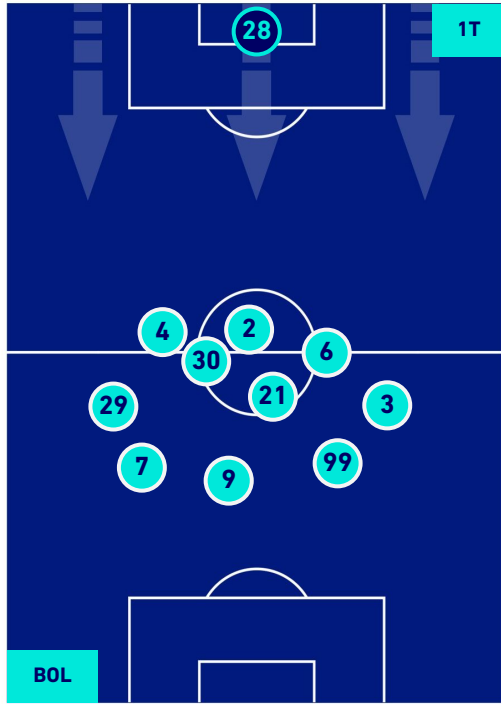

BOLOGNA

2-1

SPEZIA

HEATMAP

BOLOGNA

2-1

SPEZIA

POSIZIONI MEDIE

- Legenda:**
- 1^ Sostituzione
 - Giocatore Entrato
 - Giocatore Uscito
 -
 - 2^ Sostituzione
 - Giocatore Entrato
 - Giocatore Uscito
 - Giocatore Entrato in sostituzione di
 - 3^ Sostituzione
 - Giocatore Entrato
 - Giocatore Uscito
 - Giocatore Entrato in sostituzione di
 - 4^ Sostituzione
 - Giocatore Entrato
 - Giocatore Uscito
 - Giocatore Entrato in sostituzione di