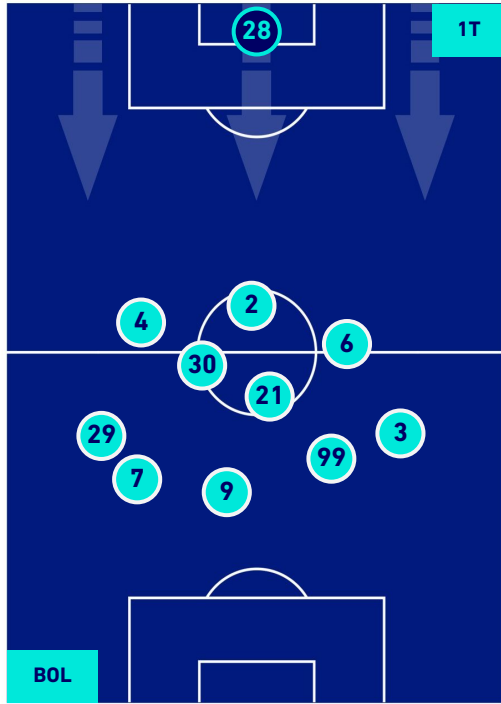

BOLOGNA

2-1

SPEZIA

HEATMAP

BOLOGNA

2-1

SPEZIA

POSIZIONI MEDIE

- Legenda:**
- 1^ Sostituzione
 - Giocatore Entrato
 - Giocatore Uscito
 -
 - 2^ Sostituzione
 - Giocatore Entrato
 - Giocatore Uscito
 - Giocatore Entrato in sostituzione di
 - 3^ Sostituzione
 - Giocatore Entrato
 - Giocatore Uscito
 - Giocatore Entrato in sostituzione di
 - 4^ Sostituzione
 - Giocatore Entrato
 - Giocatore Uscito
 - Giocatore Entrato in sostituzione di

BOLOGNA

2-1

SPEZIA

POSIZIONI MEDIE POSSESSO PALLA [proprio]

Legenda:

- 1^ Sostituzione
- Giocatore Entrato
- Giocatore Uscito
-
- 2^ Sostituzione
- Giocatore Entrato
- Giocatore Uscito
- Giocatore Entrato in sostituzione di
- Giocatore Entrato
- Giocatore Uscito
- Giocatore Entrato in sostituzione di
- Giocatore Entrato
- Giocatore Uscito
- Giocatore Entrato in sostituzione di
- Giocatore Entrato
- Giocatore Uscito
- Giocatore Entrato in sostituzione di