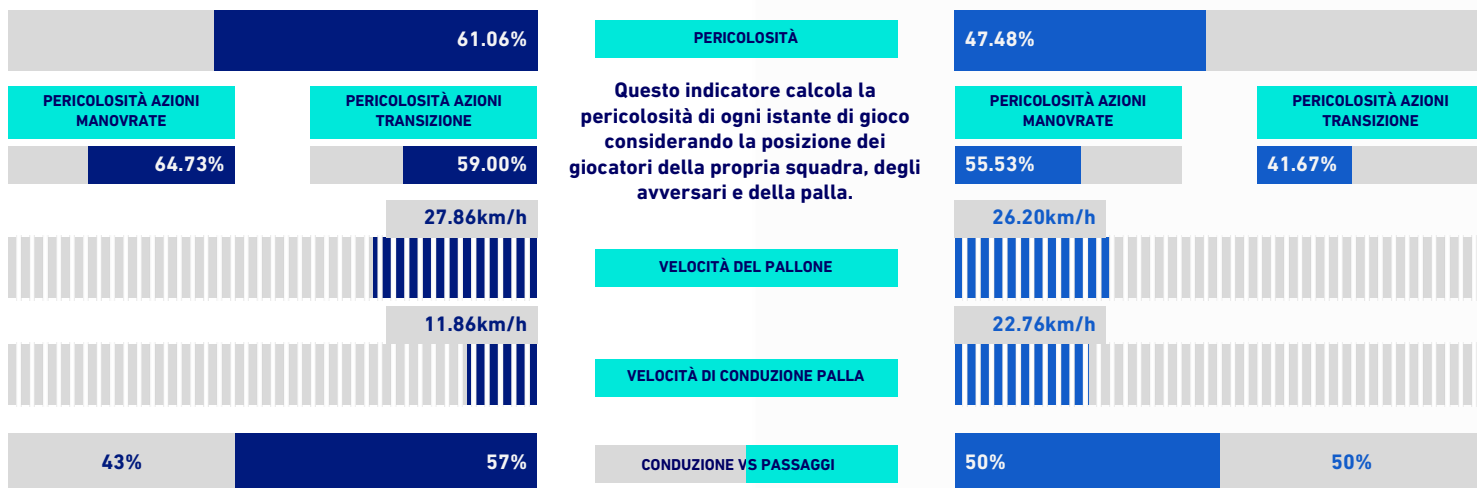

BOLOGNA

2-1

SPEZIA

VIRTUAL COACH

INDICATORI DI SQUADRA

RECORDMEN

INDICE DI VERTICALITÀ

Numero di giocatori avversari superati da un passaggio verticale. Calcolato solo se il passaggio è andato a buon fine. Dà idea di quanto un giocatore tenda a superare le linee di pressione avversarie.