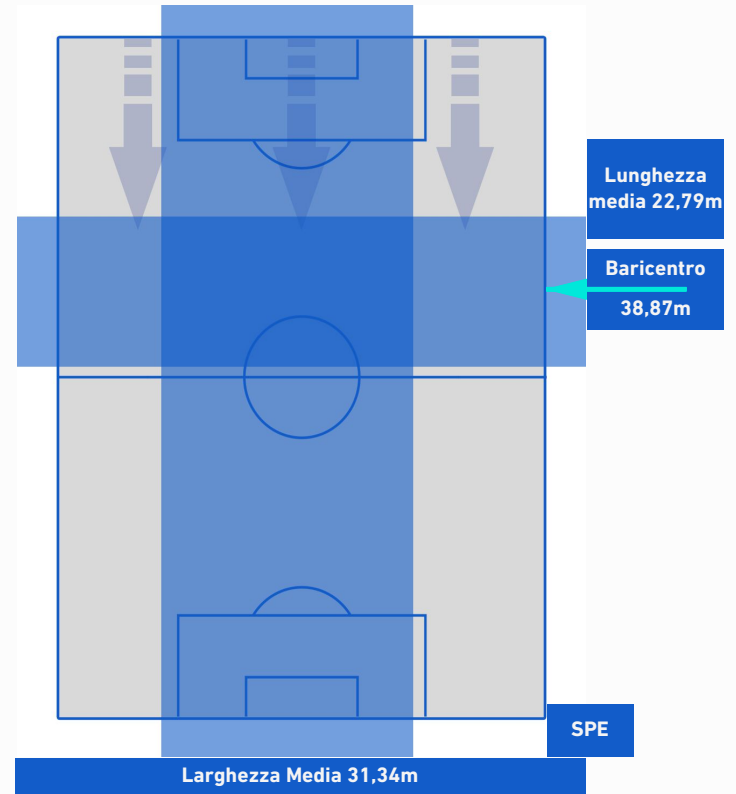

Giocatore Uscito

Giocatore Entrato in sostituzione di

Giocatore Entrato in sostituzione di

Giocatore Entrato in sostituzione di

BOLOGNA

2-1

SPEZIA

BARICENTRO 1° TEMPO