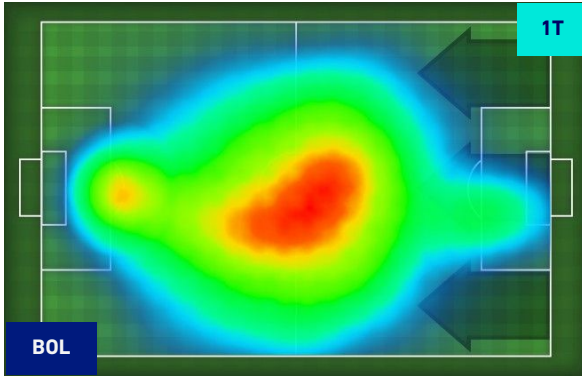

BOLOGNA

2-1

SPEZIA

RANKING GIOCATORI [Performance Chilometriche-Velocistiche]

Jog - Run - Sprint (km)			
1	LORENZO DE SILVESTRI	totale km 12.226	
		3.725	7.234
			1.265
2	ROBERTO SORIANO	totale km 11.861	
		4.032	7.019
			0.809
3	AARON HICKEY	totale km 11.722	
		3.769	6.587
			1.365
4	JERDY SCHOUTEN	totale km 11.19	
		3.808	6.786
			0.595
5	ARTHUR THEATE	totale km 10.651	
		3.895	6.072
			0.683

Velocità media in Run (km/h)		
1	M. AEBISCHER	BOL 10.92
2	M. BARROW	BOL 10.92
3	R. SORIANO	BOL 10.83
4	K. BONIFAZI	BOL 10.78
5	J. SCHOUTEN	BOL 10.73

Velocità in Sprint (km/h)		
1	M. BARROW	BOL 33.24
2	A. HICKEY	BOL 32.32
3	R. ORSOLINI	BOL 31.45
4	M. ARNAUTOVIC	BOL 31.34
5	N. SANSONE	BOL 30.99

Jog - Run - Sprint (km)			
1	JAKUB KIWIOR	totale km 11.927	
		3.456	7.662
			0.808
2	SALVA FERRER	totale km 11.334	
		3.899	6.324
			1.11
3	DANIELE VERDE	totale km 11.239	
		3.685	6.781
			0.772
4	EMMANUEL GYASI	totale km 11.034	
		4.035	6.12
			0.878
5	JACOPO SALA	totale km 10.114	
		3.331	5.651
			1.13

Velocità media in Run (km/h)		
1	A. NGUIAMBA	SPE 10.98
2	J. SALA	SPE 10.74
3	G. MAGGIORE	SPE 10.73
4	S. FERRER	SPE 10.65
5	K. AGUDELO	SPE 10.64

Velocità in Sprint (km/h)		
1	K. AGUDELO	SPE 32.95
2	S. FERRER	SPE 32.34
3	M. ERLIC	SPE 31.73
4	D. VERDE	SPE 31.57
5	A. RECA	SPE 31.38

PERFORMANCE DI SQUADRA [Chilometriche-Velocistiche]

Distanza percorsa (km)	112.617
Velocità Media (km/h)	6.67

Jog-Run-Sprint (km 112.617)		
39.07	64.248	9.298

Distanza percorsa (km)	110.971
Velocità Media (km/h)	6.5

Jog-Run-Sprint (km 110.971)		
38.786	63.322	8.862

I dati fisici sono relativi alla rilevazione live e potranno differire da quelli certificati consegnati successivamente agli staff tecnici

Jog:	0-7 km/h	Run:	7.1-15 km/h	Sprint:	15.1+ km/h	Jog + Run + Sprint:	Distanza Totale Percorsa
TOP Sprinter:	Picco di velocità istantaneo, top 5 giocatori per squadra						

BOLOGNA

2-1

SPEZIA

HEATMAP