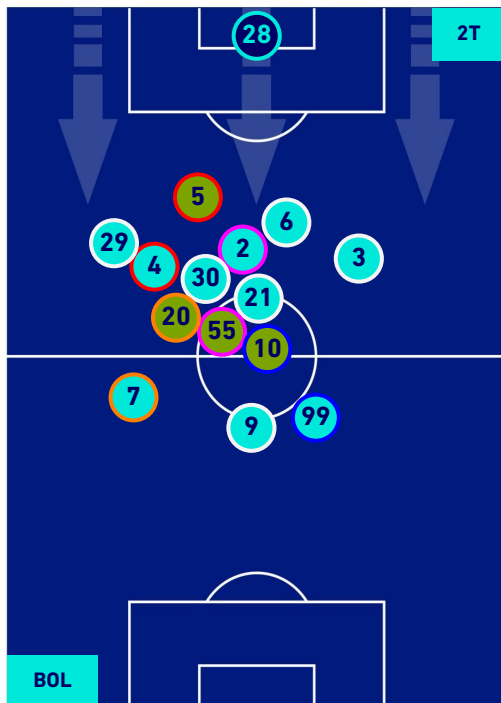

- Legenda:**
- 1^ Sostituzione
 - Giocatore Entrato
 - Giocatore Uscito
 -
 - 2^ Sostituzione
 - Giocatore Entrato
 - Giocatore Uscito
 - Giocatore Entrato in sostituzione di
 - 3^ Sostituzione
 - Giocatore Entrato
 - Giocatore Uscito
 - Giocatore Entrato in sostituzione di
 - 4^ Sostituzione
 - Giocatore Entrato
 - Giocatore Uscito
 - Giocatore Entrato in sostituzione di

BOLOGNA

2-1

SPEZIA

POSIZIONI MEDIE POSSESSO PALLA [proprio]

Legenda:

- 1^ Sostituzione
- Giocatore Entrato
- Giocatore Uscito
-
- 2^ Sostituzione
- Giocatore Entrato
- Giocatore Uscito
- Giocatore Entrato in sostituzione di
- Giocatore Entrato
- Giocatore Uscito
- Giocatore Entrato in sostituzione di
- Giocatore Entrato
- Giocatore Uscito
- Giocatore Entrato in sostituzione di
- Giocatore Entrato
- Giocatore Uscito
- Giocatore Entrato in sostituzione di

BOLOGNA

2-1

SPEZIA

POSIZIONI MEDIE POSSESSO PALLA [avversario]

Legenda:

1^ Sostituzione

2^ Sostituzione

3^ Sostituzione