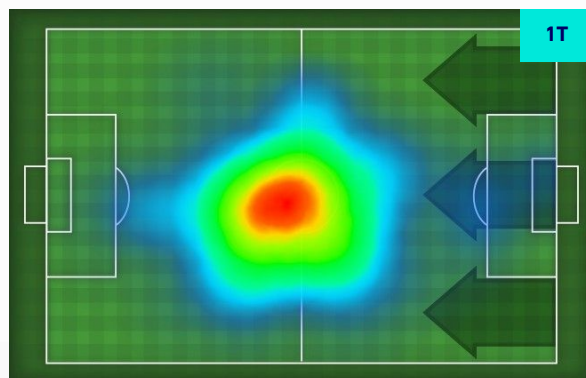

Giornata 26
SERIE A TIM 2021-2022

MATCH REPORT

Bologna 21/02/2022 STADIO RENATO DALL'ARA - 21:00

SERIE A

BOLOGNA

2-1

SPEZIA

GIOCATORI CHIAVE

MARKO ARNAUTOVIC

9

Ruolo:	Attaccante
Presenze in Serie A:	28
Gol in Serie A:	9
Data Nascita:	19/04/1989
Nazionalità:	AUT

Jog 41% - Run 48% - Sprint 11% **Km 10.453**

4.252	5.044	1.157

Statistiche

Minuti giocati	99'
Gol	2
Occasioni da gol	3
Tiri	5
Tiri in porta	3(2)
Palle giocate	38
Passaggi riusciti	19
Passaggi riusciti/tentati (%)	76%
Passaggi chiave	3
Recuperi	5

HeatMap

REY MANAJ

9

Ruolo:	Attaccante
Presenze in Serie A:	37
Gol in Serie A:	6
Data Nascita:	24/02/1997
Nazionalità:	ALB

Jog 42% - Run 49% - Sprint 9% **Km 8.578**

3.611	4.195	0.772

Statistiche

Minuti giocati	84'
Gol	1
Occasioni da gol	1
Tiri	2
Tiri in porta	1(1)
Palle giocate	40
Passaggi riusciti	13
Passaggi riusciti/tentati (%)	87%
Passaggi chiave	1
Recuperi	1
Falli subiti	2

HeatMap