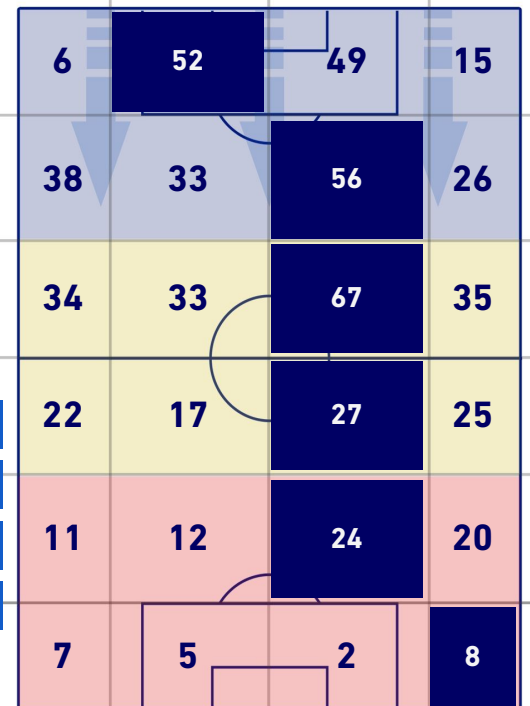

2-1

SPEZIA

BILANCIAMENTO OFFENSIVO

35	Azioni di attacco	20
19	Tiri totali	6
16	Occasioni da gol	6

ZONE DI TIRO

2	Gol	1
7	In porta	2
7	Fuori Porta	3
5	Respinto	1

TOCCHI PALLA

812	Palloni giocati totali	624
162	DIFESA	275
434	CENTROCAMPO	260
216	ATTACCO	89

30	Tocchi area avversaria	7	
M. ARNAUTOVIC	11	4	R. MANAJ
L. DE SILVESTRI	5	1	K. AGUDELO
R. ORSOLINI	4	1	D. VERDE

Giornata 26
SERIE A TIM 2021-2022

MATCH REPORT

Bologna 21/02/2022 STADIO RENATO DALL'ARA - 21:00