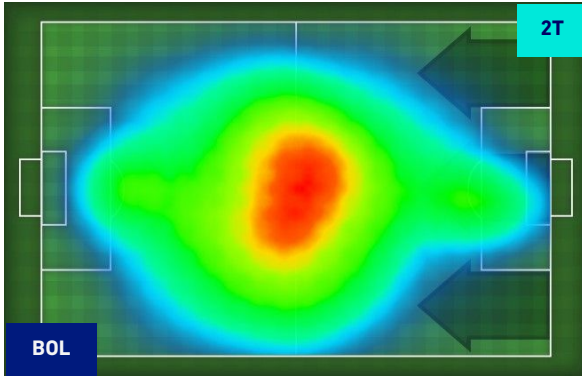

BOLOGNA

2-1

SPEZIA

RANKING GIOCATORI [Performance Chilometriche-Velocistiche]

Jog - Run - Sprint (km)			
1	LORENZO DE SILVESTRI	totale km 12.226	
		3.725	7.234
			1.265
2	ROBERTO SORIANO	totale km 11.861	
		4.032	7.019
			0.809
3	AARON HICKEY	totale km 11.722	
		3.769	6.587
			1.365
4	JERDY SCHOUTEN	totale km 11.19	
		3.808	6.786
			0.595
5	ARTHUR THEATE	totale km 10.651	
		3.895	6.072
			0.683

Velocità media in Run (km/h)		
1	M. AEBISCHER	BOL 10.92
2	M. BARROW	BOL 10.92
3	R. SORIANO	BOL 10.83
4	K. BONIFAZI	BOL 10.78
5	J. SCHOUTEN	BOL 10.73

Velocità in Sprint (km/h)		
1	M. BARROW	BOL 33.24
2	A. HICKEY	BOL 32.32
3	R. ORSOLINI	BOL 31.45
4	M. ARNAUTOVIC	BOL 31.34
5	N. SANSONE	BOL 30.99

Jog - Run - Sprint (km)			
1	JAKUB KIWIOR	totale km 11.927	
		3.456	7.662
			0.808
2	SALVA FERRER	totale km 11.334	
		3.899	6.324
			1.11
3	DANIELE VERDE	totale km 11.239	
		3.685	6.781
			0.772
4	EMMANUEL GYASI	totale km 11.034	
		4.035	6.12
			0.878
5	JACOPO SALA	totale km 10.114	
		3.331	5.651
			1.13

Velocità media in Run (km/h)		
1	A. NGUIAMBA	SPE 10.98
2	J. SALA	SPE 10.74
3	G. MAGGIORE	SPE 10.73
4	S. FERRER	SPE 10.65
5	K. AGUDELO	SPE 10.64

Velocità in Sprint (km/h)		
1	K. AGUDELO	SPE 32.95
2	S. FERRER	SPE 32.34
3	M. ERLIC	SPE 31.73
4	D. VERDE	SPE 31.57
5	A. RECA	SPE 31.38

PERFORMANCE DI SQUADRA [Chilometriche-Velocistiche]

Distanza percorsa (km)	112.617
Velocità Media (km/h)	6.67

Jog-Run-Sprint (km 112.617)		
39.07	64.248	9.298

Distanza percorsa (km)	110.971
Velocità Media (km/h)	6.5

Jog-Run-Sprint (km 110.971)		
38.786	63.322	8.862

I dati fisici sono relativi alla rilevazione live e potranno differire da quelli certificati consegnati successivamente agli staff tecnici

Jog:	0-7 km/h	Run:	7.1-15 km/h	Sprint:	15.1+ km/h	Jog + Run + Sprint:	Distanza Totale Percorsa
TOP Sprinter:	Picco di velocità istantaneo, top 5 giocatori per squadra						

BOLOGNA

2-1

SPEZIA

HEATMAP