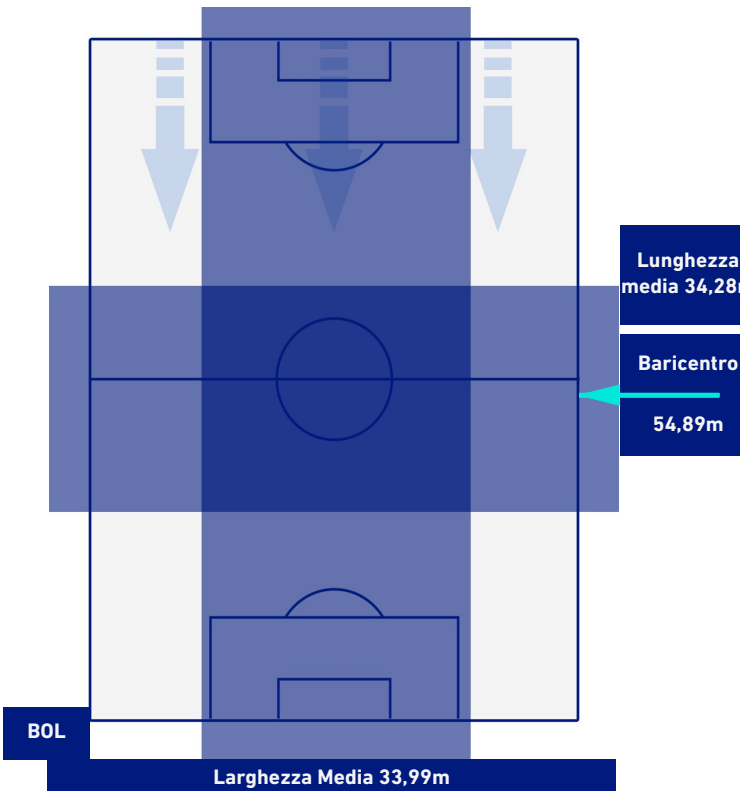

BARICENTRO 2° TEMPO