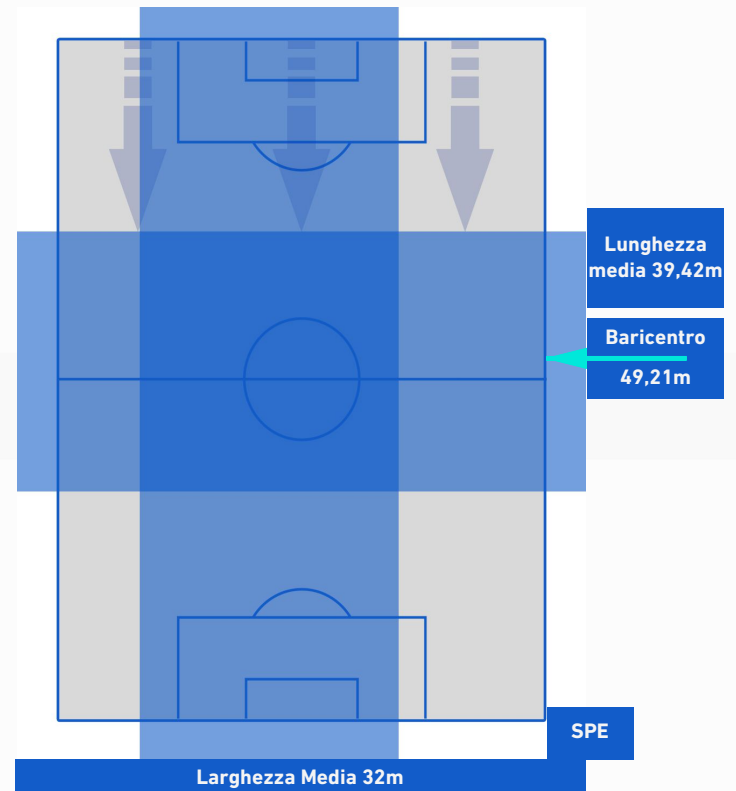

BARICENTRO 2° TEMPO