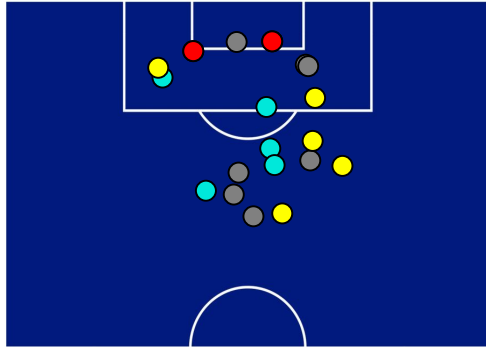

2-1

SPEZIA

BILANCIAMENTO OFFENSIVO

35	Azioni di attacco	20
19	Tiri totali	6
16	Occasioni da gol	6

ZONE DI TIRO

2	Gol	1
7	In porta	2
7	Fuori Porta	3
5	Respinto	1

TOCCHI PALLA

812	Palloni giocati totali	624
162	DIFESA	275
434	CENTROCAMPO	260
216	ATTACCO	89

30	Tocchi area avversaria	7	
M. ARNAUTOVIC	11	4	R. MANAJ
L. DE SILVESTRI	5	1	K. AGUDELO
R. ORSOLINI	4	1	D. VERDE

Giornata 26
SERIE A TIM 2021-2022

MATCH REPORT

Bologna 21/02/2022 STADIO RENATO DALL'ARA - 21:00