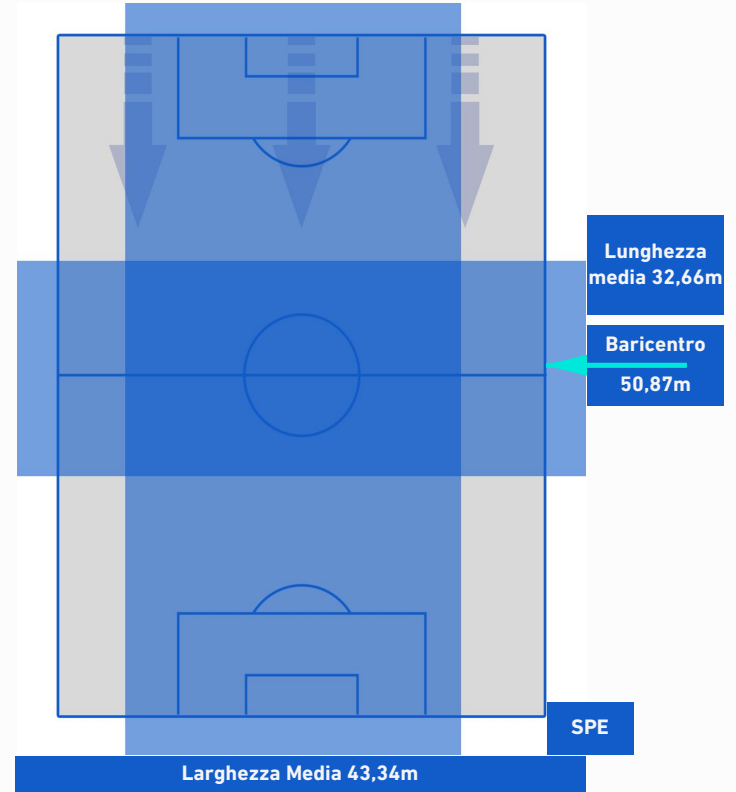

BARICENTRO 2° TEMPO

BOLOGNA

2-1

SPEZIA

BARICENTRO POSSESSO PROPRIO

BARICENTRO POSSESSO AVVERSARIO

Bologna 21/02/2022 STADIO RENATO DALL'ARA - 21:00

BOLOGNA