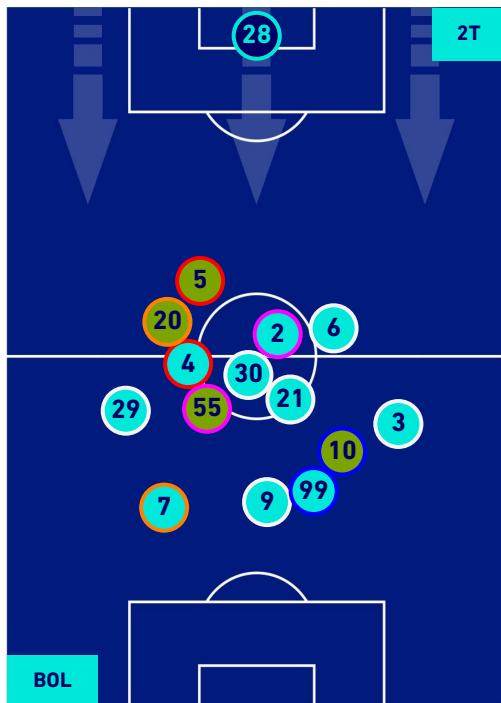

BOLOGNA

2-1

SPEZIA

HEATMAP

BOLOGNA

2-1

SPEZIA

POSIZIONI MEDIE

- Legenda:**
- 1^ Sostituzione
 - Giocatore Entrato
 - Giocatore Uscito
 -
 - 2^ Sostituzione
 - Giocatore Entrato
 - Giocatore Uscito
 - Giocatore Entrato in sostituzione di
 - 3^ Sostituzione
 - Giocatore Entrato
 - Giocatore Uscito
 - Giocatore Entrato in sostituzione di
 - 4^ Sostituzione
 - Giocatore Entrato
 - Giocatore Uscito
 - Giocatore Entrato in sostituzione di

BOLOGNA

2-1

SPEZIA

POSIZIONI MEDIE POSSESSO PALLA [proprio]

Legenda:

- 1^ Sostituzione
- Giocatore Entrato
- Giocatore Uscito
-
- 2^ Sostituzione
- Giocatore Entrato
- Giocatore Uscito
- Giocatore Entrato in sostituzione di
- Giocatore Entrato
- Giocatore Uscito
- Giocatore Entrato in sostituzione di
- Giocatore Entrato
- Giocatore Uscito
- Giocatore Entrato in sostituzione di
- Giocatore Entrato
- Giocatore Uscito
- Giocatore Entrato in sostituzione di