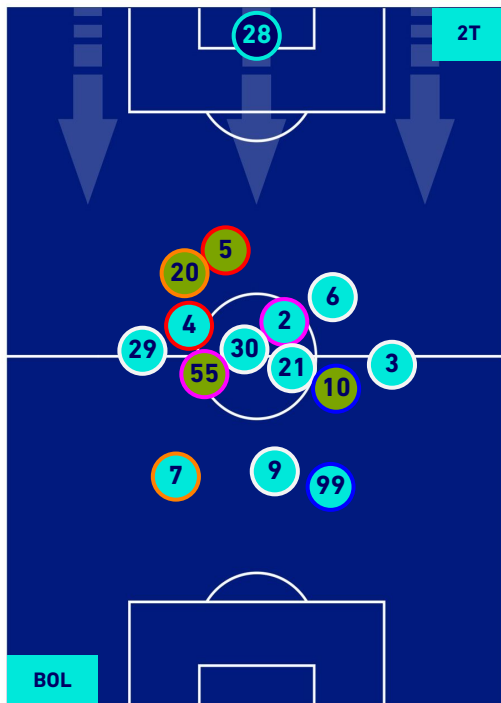

BOLOGNA

2-1

SPEZIA

HEATMAP

BOLOGNA

2-1

SPEZIA

POSIZIONI MEDIE

- Legenda:**
- 1^ Sostituzione
 - Giocatore Entrato
 - Giocatore Uscito
 -
 - 2^ Sostituzione
 - Giocatore Entrato
 - Giocatore Uscito
 - Giocatore Entrato in sostituzione di
 - 3^ Sostituzione
 - Giocatore Entrato
 - Giocatore Uscito
 - Giocatore Entrato in sostituzione di
 - 4^ Sostituzione
 - Giocatore Entrato
 - Giocatore Uscito
 - Giocatore Entrato in sostituzione di