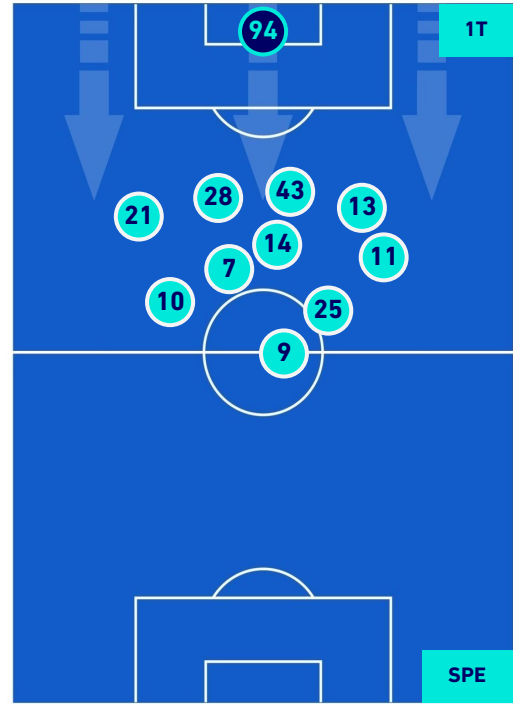

- Legenda:**
- 1^ Sostituzione
 - Giocatore Entrato
 - Giocatore Uscito
 -
 - 2^ Sostituzione
 - Giocatore Entrato
 - Giocatore Uscito
 - Giocatore Entrato in sostituzione di
 - 3^ Sostituzione
 - Giocatore Entrato
 - Giocatore Uscito
 - Giocatore Entrato in sostituzione di
 - 4^ Sostituzione
 - Giocatore Entrato
 - Giocatore Uscito
 - Giocatore Entrato in sostituzione di

BOLOGNA

2-1

SPEZIA

POSIZIONI MEDIE POSSESSO PALLA [proprio]

Legenda:

- 1^ Sostituzione
- Giocatore Entrato
- Giocatore Uscito
-
- 2^ Sostituzione
- Giocatore Entrato
- Giocatore Uscito
- Giocatore Entrato in sostituzione di
- Giocatore Entrato
- Giocatore Uscito
- Giocatore Entrato in sostituzione di
- Giocatore Entrato
- Giocatore Uscito
- Giocatore Entrato in sostituzione di
- Giocatore Entrato
- Giocatore Uscito
- Giocatore Entrato in sostituzione di

BOLOGNA

2-1

SPEZIA

POSIZIONI MEDIE POSSESSO PALLA [avversario]

Legenda:

1^ Sostituzione

2^ Sostituzione

3^ Sostituzione