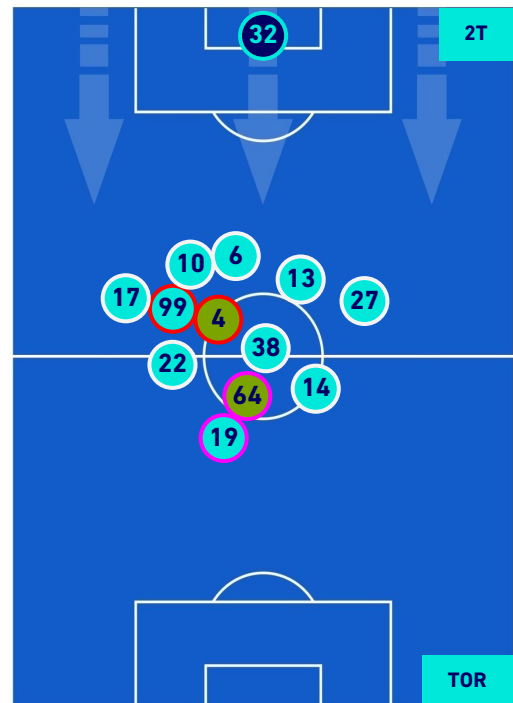

## HEATMAP

UDINESE

2-0

TORINO

## POSIZIONI MEDIE

Legenda:

- 1^ Sostituzione
- 2^ Sostituzione
- 3^ Sostituzione

- Giocatore Entrato
- Giocatore Entrato
- Giocatore Entrato

- Giocatore Uscito
- Giocatore Uscito
- Giocatore Uscito

- Giocatore Entrato in sostituzione di
- Giocatore Entrato in sostituzione di