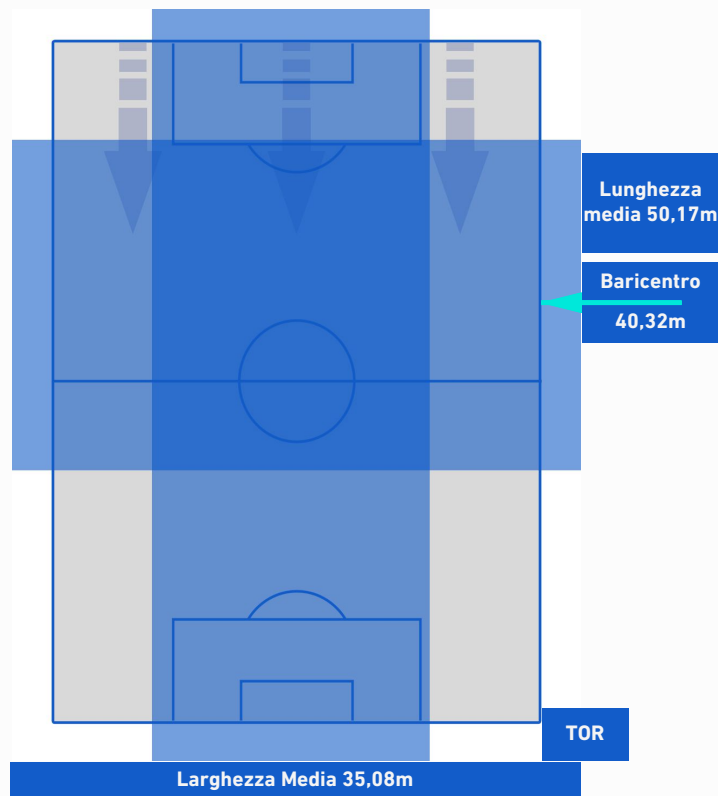

UDINESE

2-0

TORINO

BARICENTRO POSSESSO PROPRIO