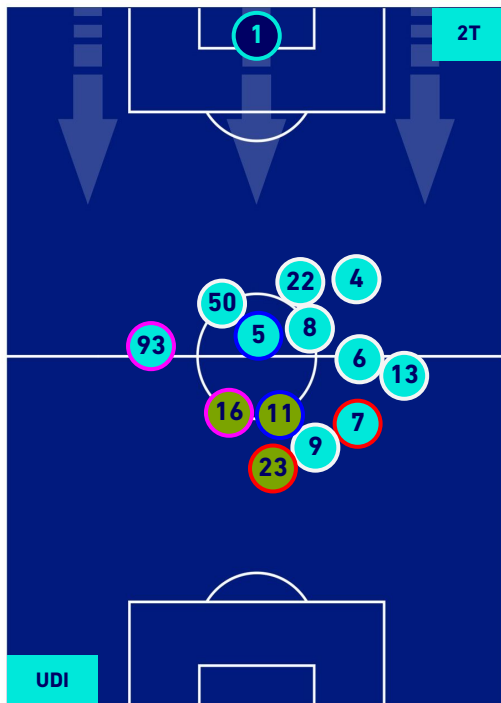

## HEATMAP

UDINESE

2-0

TORINO

## POSIZIONI MEDIE

Legenda:

- 1^ Sostituzione
- 2^ Sostituzione
- 3^ Sostituzione

- Giocatore Entrato
- Giocatore Entrato
- Giocatore Entrato

- Giocatore Uscito
- Giocatore Uscito
- Giocatore Uscito

- Giocatore Entrato in sostituzione di
- Giocatore Entrato in sostituzione di