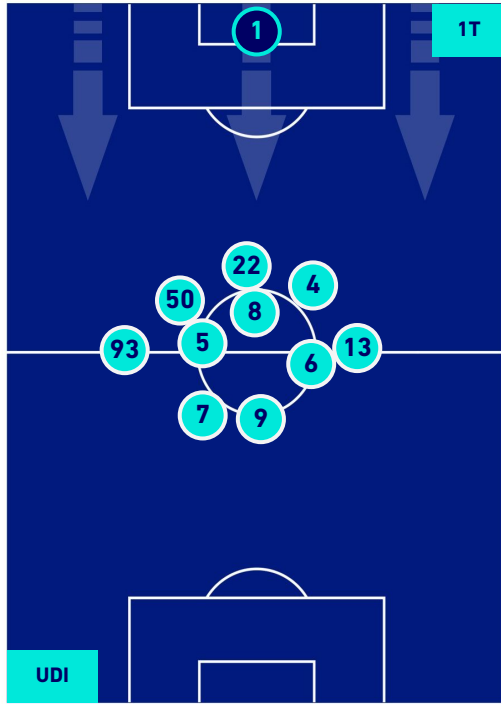

## POSIZIONI MEDIE

Legenda:

- 1^ Sostituzione
- 2^ Sostituzione
- 3^ Sostituzione

- Giocatore Entrato
- Giocatore Entrato
- Giocatore Entrato

- Giocatore Uscito
- Giocatore Uscito
- Giocatore Uscito

- Giocatore Entrato in sostituzione di
- Giocatore Entrato in sostituzione di

- 
-

UDINESE

2-0

TORINO

## POSIZIONI MEDIE POSSESSO PALLA [proprio]

- Legenda:
- 1^ Sostituzione
  - Giocatore Entrato
  - Giocatore Uscito
  - 
  - 2^ Sostituzione
  - Giocatore Entrato
  - Giocatore Uscito
  - Giocatore Entrato in sostituzione di
  - 
  - 3^ Sostituzione
  - Giocatore Entrato
  - Giocatore Uscito
  - Giocatore Entrato in sostituzione di
  -