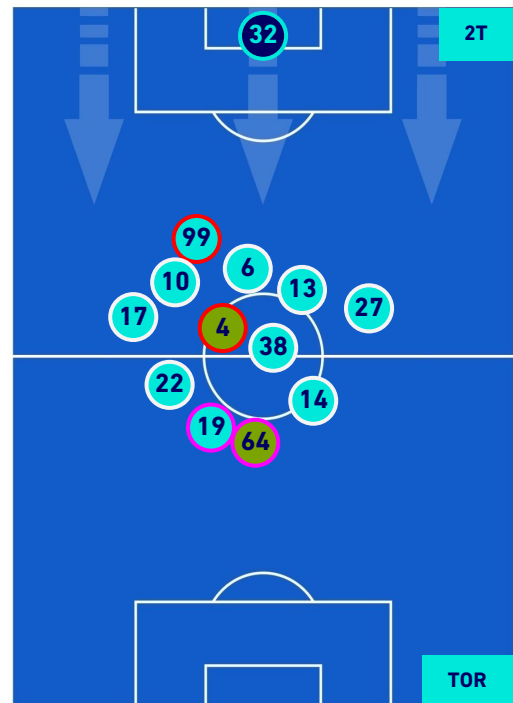

## POSIZIONI MEDIE

Legenda:

- 1^ Sostituzione
- 2^ Sostituzione
- 3^ Sostituzione

- Giocatore Entrato
- Giocatore Entrato
- Giocatore Entrato

- Giocatore Uscito
- Giocatore Uscito
- Giocatore Uscito

- Giocatore Entrato in sostituzione di
- Giocatore Entrato in sostituzione di

- 
-

UDINESE

2-0

TORINO

## POSIZIONI MEDIE POSSESSO PALLA [proprio]

- Legenda:
- 1^ Sostituzione
  - Giocatore Entrato
  - Giocatore Uscito
  - 
  - 2^ Sostituzione
  - Giocatore Entrato
  - Giocatore Uscito
  - Giocatore Entrato in sostituzione di
  - 
  - 3^ Sostituzione
  - Giocatore Entrato
  - Giocatore Uscito
  - Giocatore Entrato in sostituzione di
  -