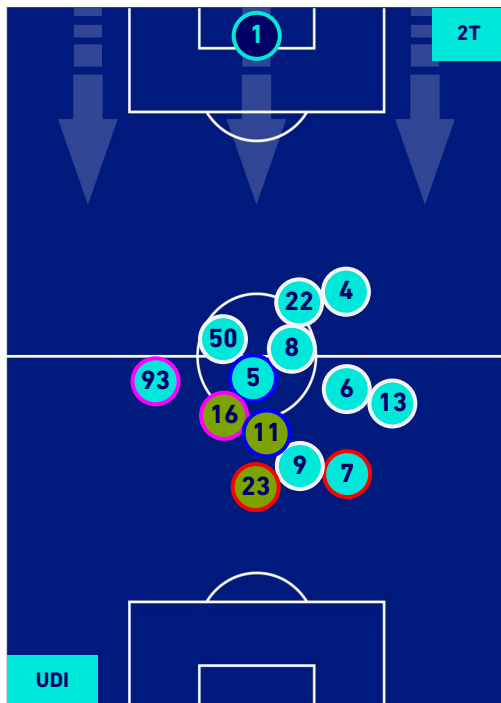

## POSIZIONI MEDIE

Legenda:

- 1^ Sostituzione
- 2^ Sostituzione
- 3^ Sostituzione

- Giocatore Entrato
- Giocatore Entrato
- Giocatore Entrato

- Giocatore Uscito
- Giocatore Uscito
- Giocatore Uscito

- Giocatore Entrato in sostituzione di
- Giocatore Entrato in sostituzione di

- 
-

UDINESE

2-0

TORINO

## POSIZIONI MEDIE POSSESSO PALLA [proprio]

- Legenda:
- 1^ Sostituzione
  - Giocatore Entrato
  - Giocatore Uscito
  - 
  - 2^ Sostituzione
  - Giocatore Entrato
  - Giocatore Uscito
  - Giocatore Entrato in sostituzione di
  - 
  - 3^ Sostituzione
  - Giocatore Entrato
  - Giocatore Uscito
  - Giocatore Entrato in sostituzione di
  -