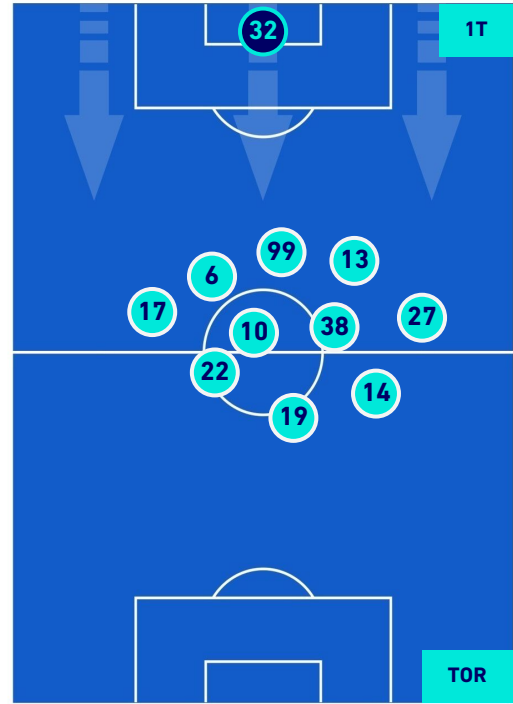

## HEATMAP

UDINESE

2-0

TORINO

## POSIZIONI MEDIE

Legenda:

- 1^ Sostituzione
- 2^ Sostituzione
- 3^ Sostituzione

- Giocatore Entrato
- Giocatore Entrato
- Giocatore Entrato

- Giocatore Uscito
- Giocatore Uscito
- Giocatore Uscito

- Giocatore Entrato in sostituzione di
- Giocatore Entrato in sostituzione di