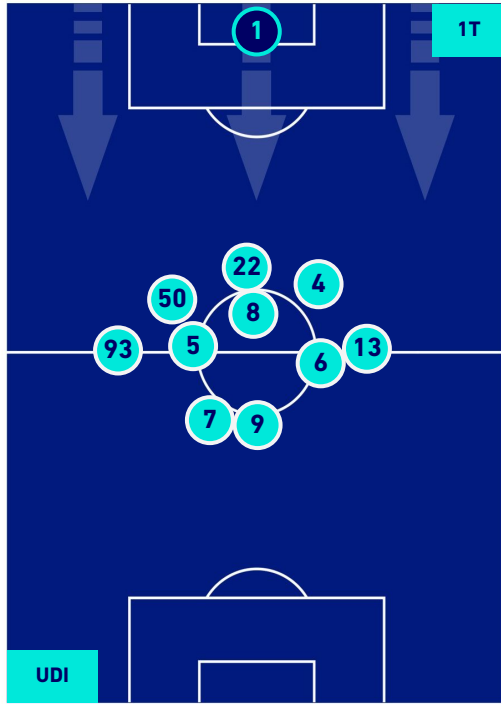

## HEATMAP

UDINESE

2-0

TORINO

## POSIZIONI MEDIE

Legenda:

- 1^ Sostituzione
- 2^ Sostituzione
- 3^ Sostituzione

- Giocatore Entrato
- Giocatore Entrato
- Giocatore Entrato

- Giocatore Uscito
- Giocatore Uscito
- Giocatore Uscito

- Giocatore Entrato in sostituzione di
- Giocatore Entrato in sostituzione di