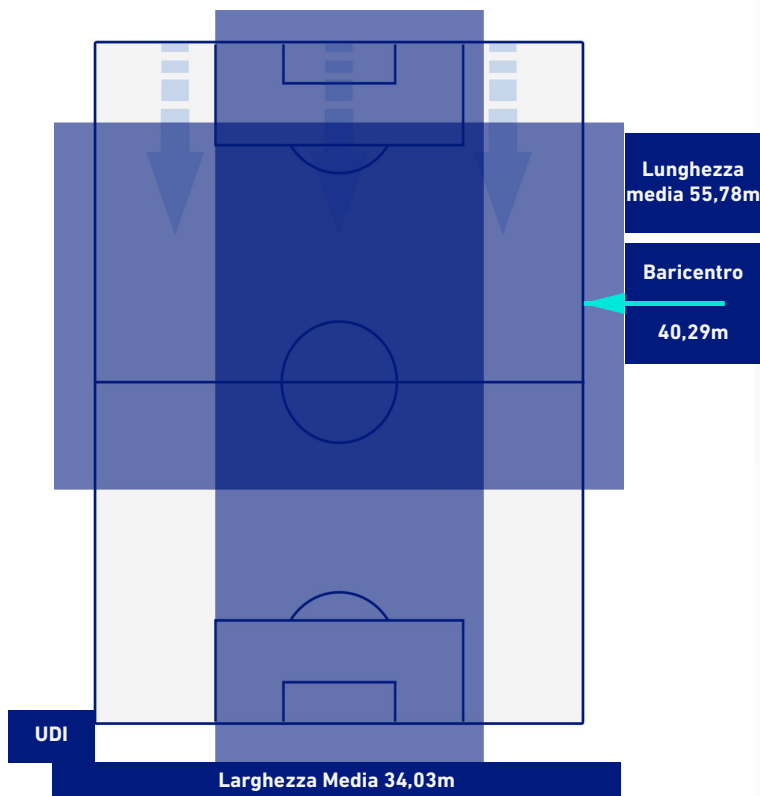

BARICENTRO 2° TEMPO