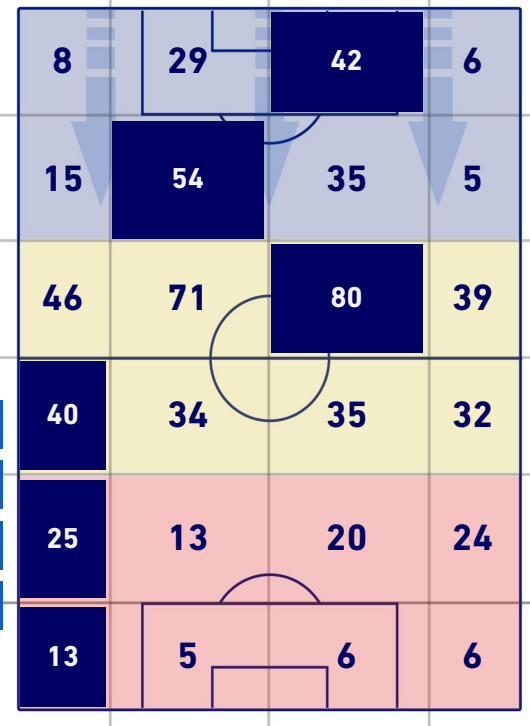

## ZONE DI TIRO

2	Gol	0
3	In porta	1
5	Fuori Porta	3
3	Respinto	1

## TOCCHI PALLA

553	Palloni giocati totali	683
204	DIFESA	194
223	CENTROCAMPO	377
126	ATTACCO	112

23	Tocchi area avversaria	11	
I. PUSSETTO	5	4	D. PRAET
BETO	4	2	A. BUONGIORNO
I. SUCCESS	4	2	M. VOJVODA

**UDINESE**