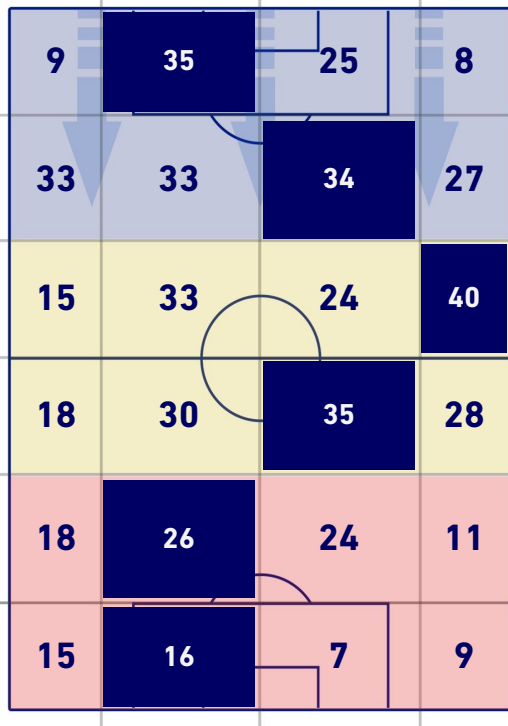

## TOCCHI PALLA

553	Palloni giocati totali	683
204	DIFESA	194
223	CENTROCAMPO	377
126	ATTACCO	112

23	Tocchi area avversaria	11	
I. PUSSETTO	5	4	D. PRAET
BETO	4	2	A. BUONGIORNO
I. SUCCESS	4	2	M. VOJVODA

**UDINESE**