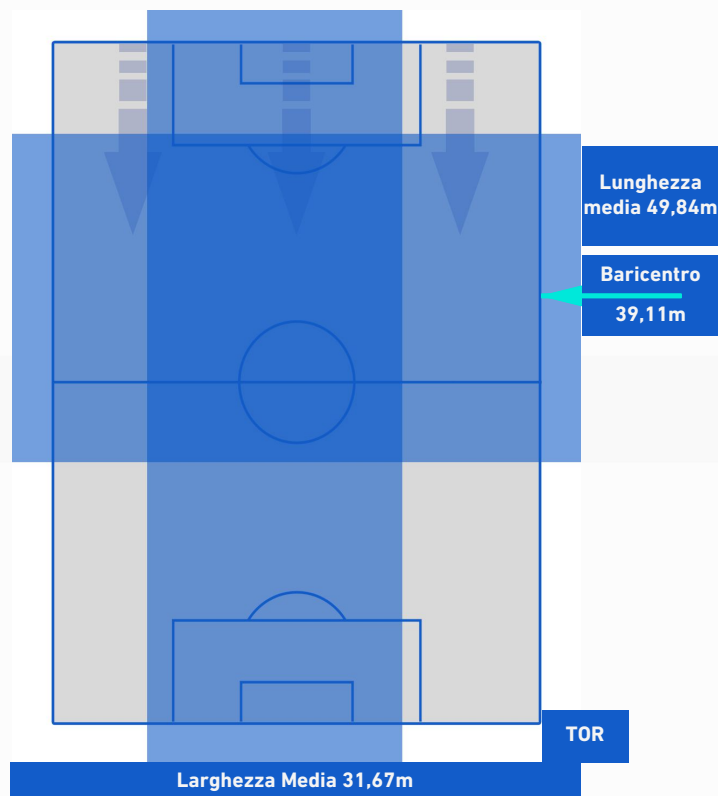

BARICENTRO 2° TEMPO