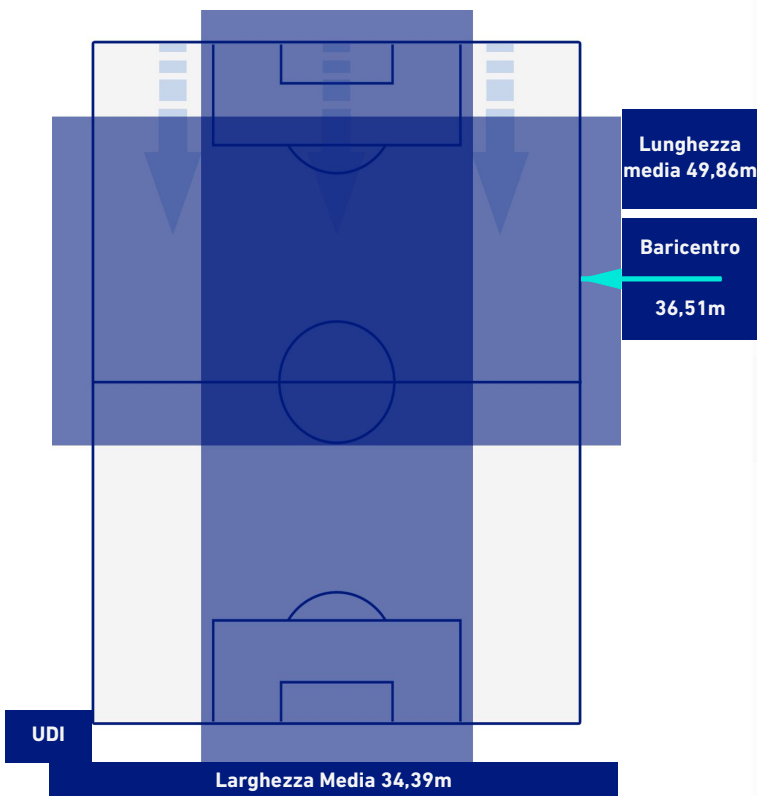

BARICENTRO POSSESSO AVVERSARIO