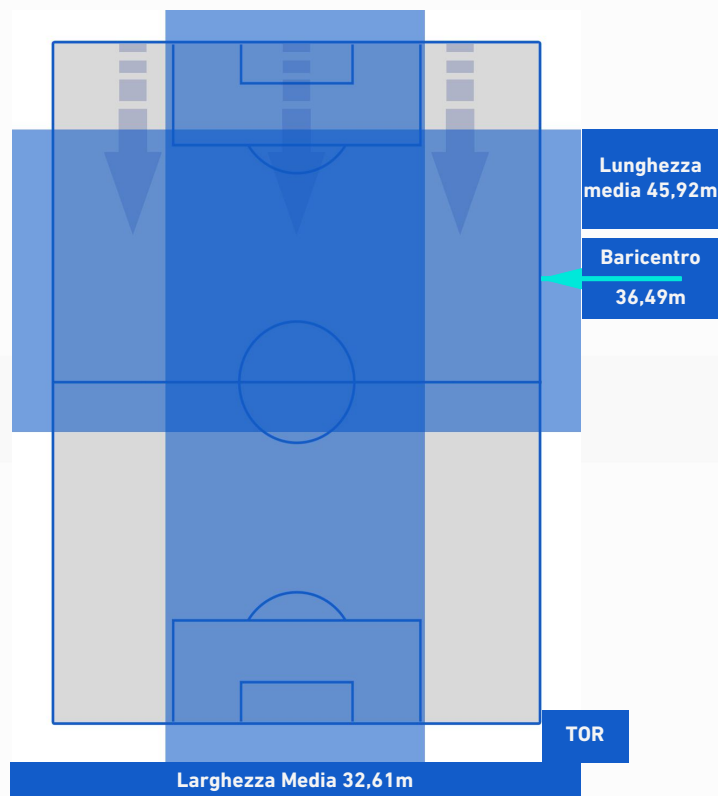

BARICENTRO POSSESSO AVVERSARIO