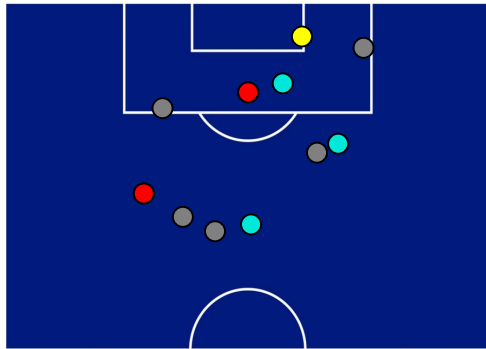

ZONE DI TIRO