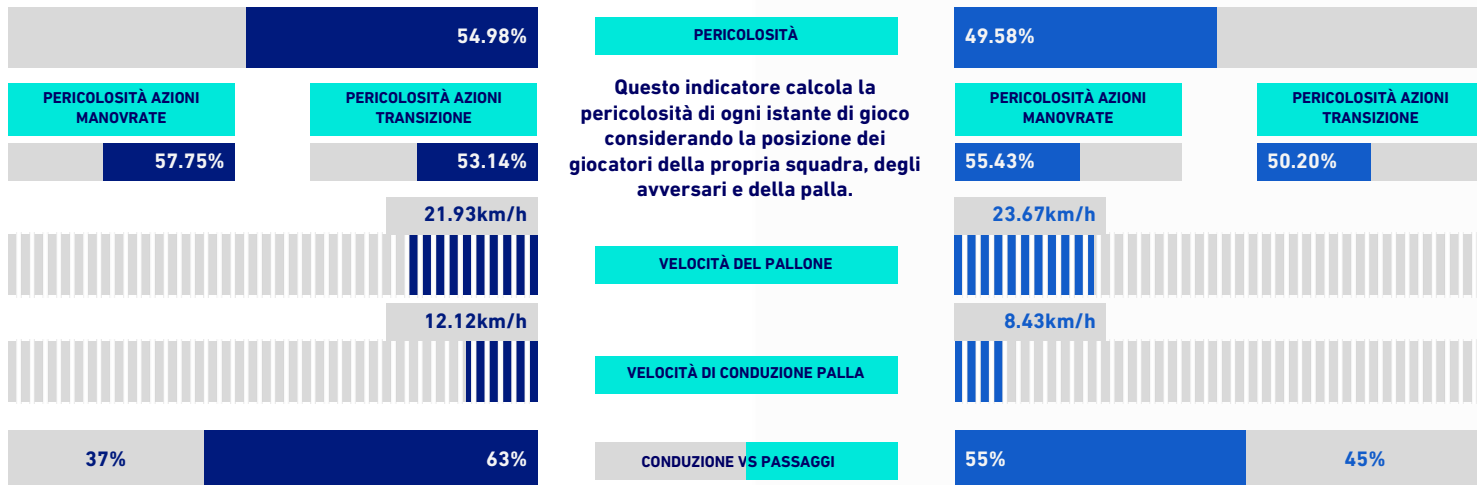

Palle giocate		Passaggi riusciti		Passaggi chiave		Dribbling	
1	S. LUKIC TOR 82	1	D. ZIMA TOR 53	1	D. UDOGIE UDI 3	1	I. PUSSETTO UDI 3
2	D. ZIMA TOR 70	2	S. LUKIC TOR 50	2	BETO UDI 2	2	J. BREKALO TOR 2
3	R. RODRIGUEZ TOR 58	3	R. RODRIGUEZ TOR 41	3	T. ARSLAN UDI 1	3	J. MAKENGO UDI 2
4	A. BUONGIORNO TOR 55	4	A. BUONGIORNO TOR 39	4	J. BREKALO TOR 1	4	B. SOPPY UDI 2
5	M. JAJALO UDI 54	5	M. ZEEGELAAR UDI 32	5	J. MAKENGO UDI 1	5	T. ARSLAN UDI 1

UDINESE

2-0

TORINO

## VIRTUAL COACH

### INDICATORI DI SQUADRA