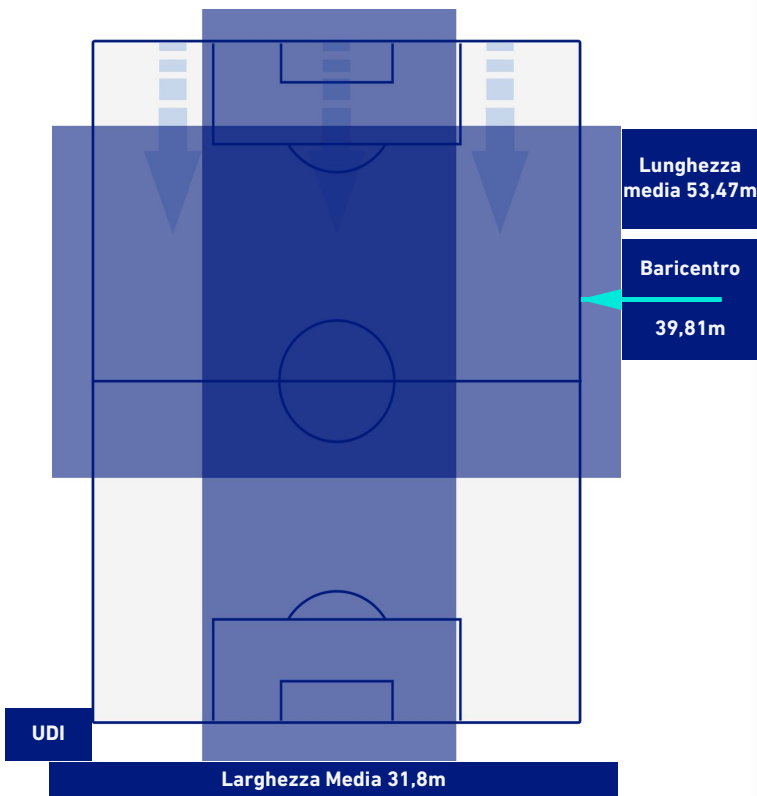

UDINESE

2-0

TORINO

BARICENTRO POSSESSO PROPRIO