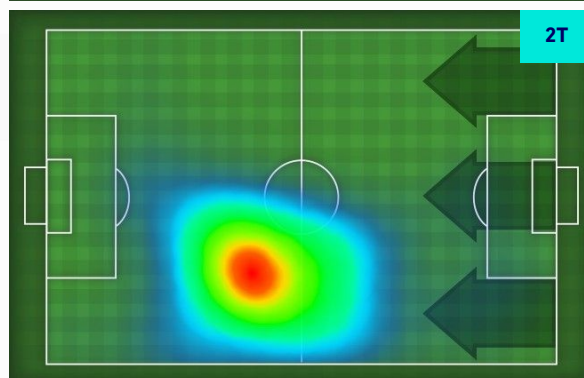

UDINESE

2-0

TORINO

GIOCATORI CHIAVE

	NAHUEL MOLINA	16

Ruolo:	Difensore
Presenze in Serie A:	49
Gol in Serie A:	5
Data Nascita:	06/04/1998
Nazionalità:	ARG

Jog 34% - Run 56% - Sprint 10% **Km 1.722**

0.581	0.967	0.173

Statistiche

Minuti giocati	16'
Gol	1
Tiri	2
Tiri in porta	1(1)
Palle giocate	8
Recuperi	1

	JOSIP BREKALO	14

Ruolo:	Attaccante
Presenze in Serie A:	16
Gol in Serie A:	5
Data Nascita:	23/06/1998
Nazionalità:	CRO

Jog 44% - Run 48% - Sprint 8% **Km 10.213**

4.449	4.896	0.868

Statistiche

Minuti giocati	97'
Occasioni da gol	1
Tiri	1
Palle giocate	46
Passaggi riusciti	20
Passaggi riusciti/tentati (%)	74%
Passaggi chiave	1
Recuperi	4
Falli subiti	1