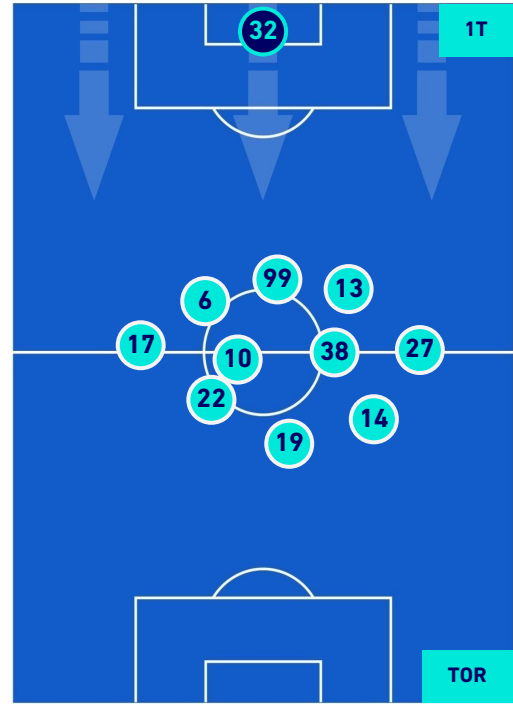

## POSIZIONI MEDIE

Legenda:

- 1^ Sostituzione
- 2^ Sostituzione
- 3^ Sostituzione

- Giocatore Entrato
- Giocatore Entrato
- Giocatore Entrato

- Giocatore Uscito
- Giocatore Uscito
- Giocatore Uscito

- Giocatore Entrato in sostituzione di
- Giocatore Entrato in sostituzione di

- 
-

UDINESE

2-0

TORINO

## POSIZIONI MEDIE POSSESSO PALLA [proprio]

- Legenda:
- 1^ Sostituzione
  - Giocatore Entrato
  - Giocatore Uscito
  - 
  - 2^ Sostituzione
  - Giocatore Entrato
  - Giocatore Uscito
  - Giocatore Entrato in sostituzione di
  - 
  - 3^ Sostituzione
  - Giocatore Entrato
  - Giocatore Uscito
  - Giocatore Entrato in sostituzione di
  -