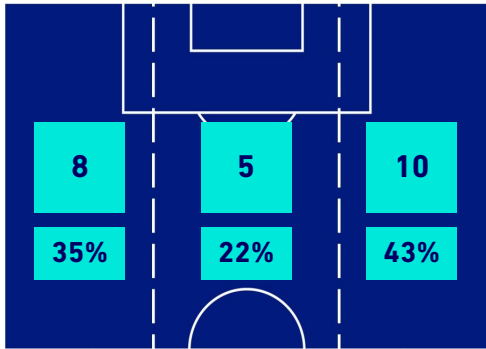

Udine 06/02/2022 STADIO DACIA ARENA - STADIO FRIULI - 18:00

UDINESE

2-0

TORINO

BILANCIAMENTO OFFENSIVO