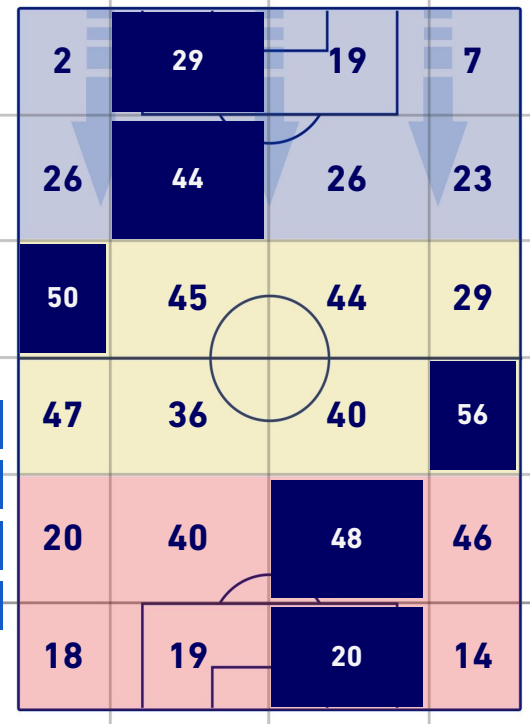

BARICENTRO POSSESSO PROPRIO

BARICENTRO POSSESSO AVVERSAARIO

SAMPDORIA

4-0

SASSUOLO

BILANCIAMENTO OFFENSIVO

34	Azioni di attacco	51
11	Tiri totali	26
8	Occasioni da gol	18

ZONE DI TIRO

4	Gol	0
7	In porta	9
3	Fuori Porta	9
1	Respinto	8

TOCCHI PALLA

555	Palloni giocati totali	748
283	DIFESA	176
193	CENTROCAMPO	347
79	ATTACCO	225

19	Tocchi area avversaria	39	
F. CAPUTO	6	9	D. BERARDI
S. SENSI	4	8	G. SCAMACCA
O. COLLEY	2	6	H. TRAORE