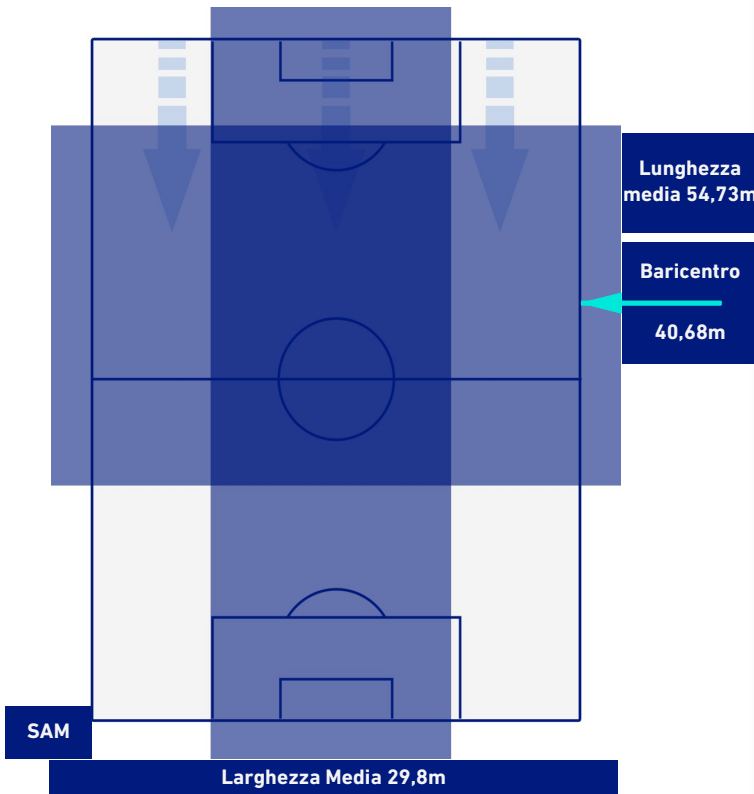

SAMPDORIA

4-0

SASSUOLO

BARICENTRO 1° TEMPO