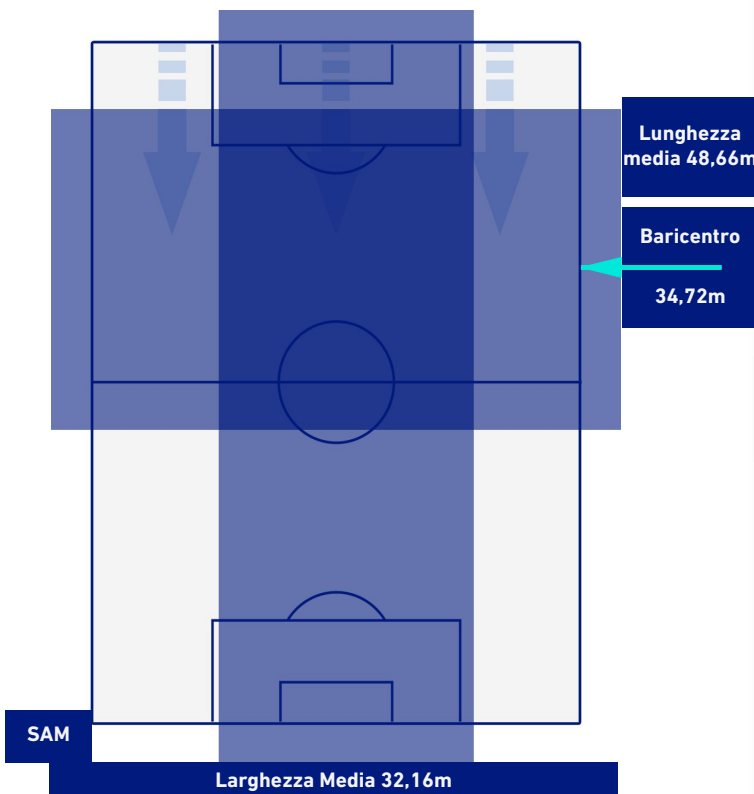

SAMPDORIA

4-0

SASSUOLO

BARICENTRO 1° TEMPO

BARICENTRO 2° TEMPO

SAMPDORIA

4-0

SASSUOLO