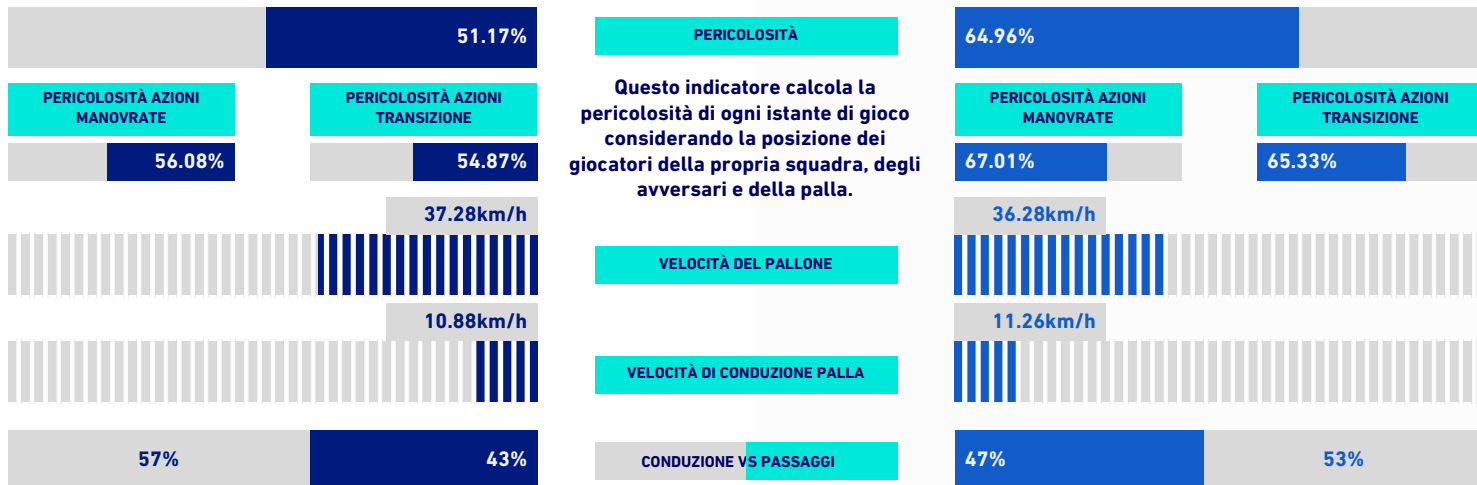

SAMPDORIA

4-0

SASSUOLO

VIRTUAL COACH

INDICATORI DI SQUADRA

RECORDMEN

INDICE DI VERTICALITÀ

Numero di giocatori avversari superati da un passaggio verticale. Calcolato solo se il passaggio è andato a buon fine. Dà idea di quanto un giocatore tenda a superare le linee di pressione avversarie.