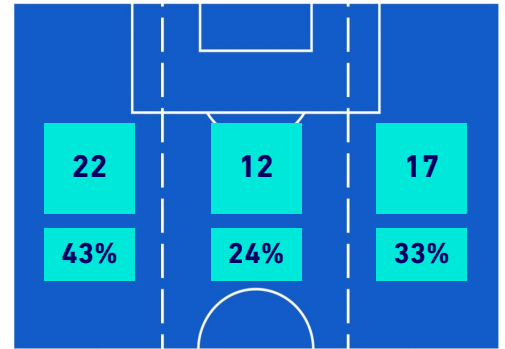

BARICENTRO POSSESSO PROPRIO

BARICENTRO POSSESSO AVVERSAARIO

SAMPDORIA

4-0

SASSUOLO

BILANCIAMENTO OFFENSIVO

34	Azioni di attacco	51
11	Tiri totali	26
8	Occasioni da gol	18

ZONE DI TIRO