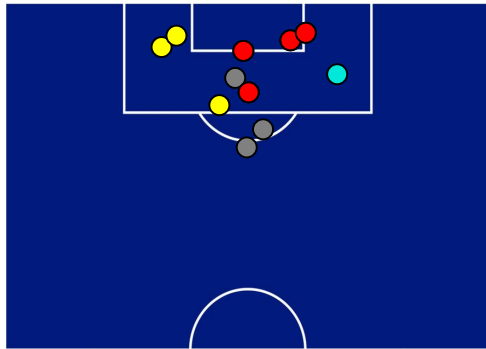

BARICENTRO POSSESSO PROPRIO

BARICENTRO POSSESSO AVVERSAARIO

SAMPDORIA

4-0

SASSUOLO

BILANCIAMENTO OFFENSIVO

34	Azioni di attacco	51
11	Tiri totali	26
8	Occasioni da gol	18

ZONE DI TIRO

4	Gol	0
7	In porta	9
3	Fuori Porta	9
1	Respinto	8

TOCCHI PALLA

555	Palloni giocati totali	748
283	DIFESA	176
193	CENTROCAMPO	347
79	ATTACCO	225

19	Tocchi area avversaria	39	
F. CAPUTO	6	9	D. BERARDI
S. SENSI	4	8	G. SCAMACCA
O. COLLEY	2	6	H. TRAORE