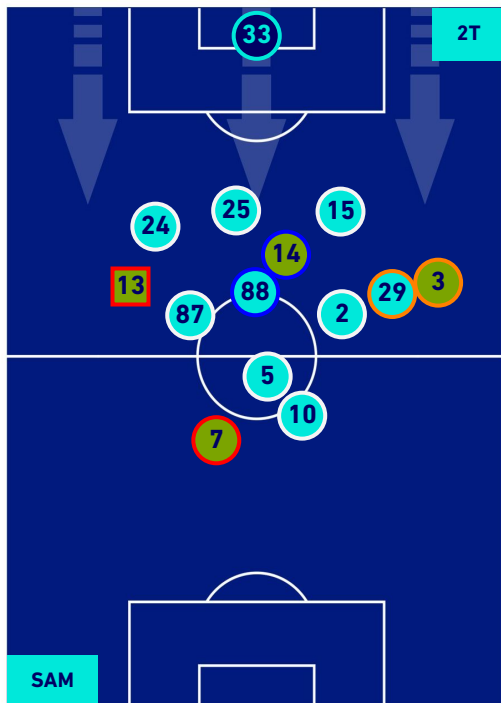

POSIZIONI MEDIE

Legenda:

- 1ª Sostituzione
- Giocatore Entrato
- Giocatore Uscito
-
- 2ª Sostituzione
- Giocatore Entrato
- Giocatore Uscito
- Giocatore Entrato in sostituzione di
-
- 3ª Sostituzione
- Giocatore Entrato
- Giocatore Uscito
- Giocatore Entrato in sostituzione di
-
- 4ª Sostituzione
- Giocatore Entrato
- Giocatore Uscito
- Giocatore Entrato in sostituzione di
-

SAMPDORIA

4-0

SASSUOLO

POSIZIONI MEDIE POSSESSO PALLA [proprio]

- Legenda:**
- 1^ Sostituzione
 - Giocatore Entrato
 - Giocatore Uscito
 - Giocatore Entrato in sostituzione di
 - 2^ Sostituzione
 - Giocatore Entrato
 - Giocatore Uscito
 - Giocatore Entrato in sostituzione di
 - 3^ Sostituzione
 - Giocatore Entrato
 - Giocatore Uscito
 - Giocatore Entrato in sostituzione di
 - 4^ Sostituzione
 - Giocatore Entrato
 - Giocatore Uscito
 - Giocatore Entrato in sostituzione di