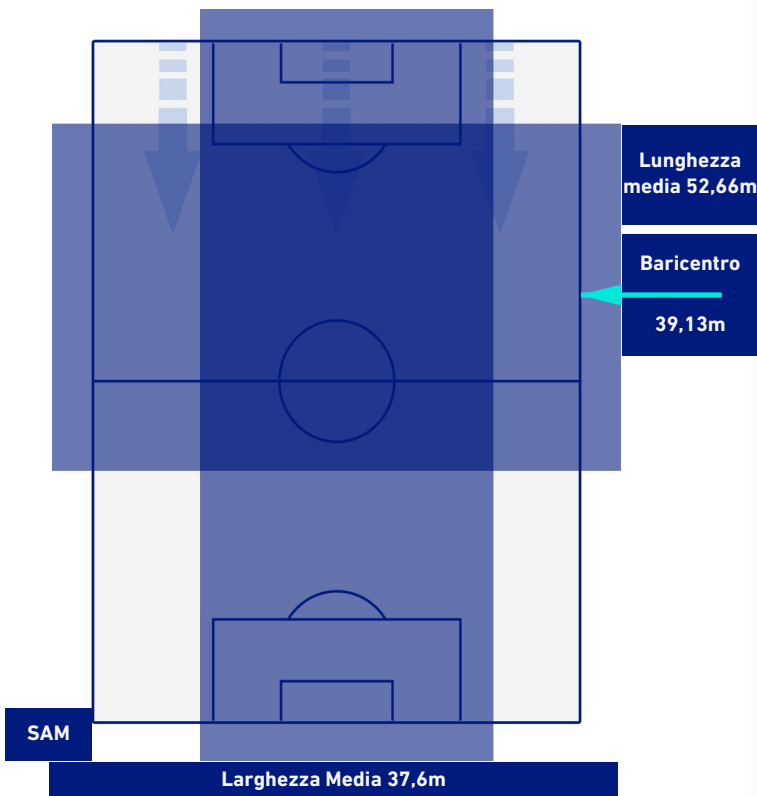

SAMPDORIA

4-0

SASSUOLO

BARICENTRO POSSESSO PROPRIO