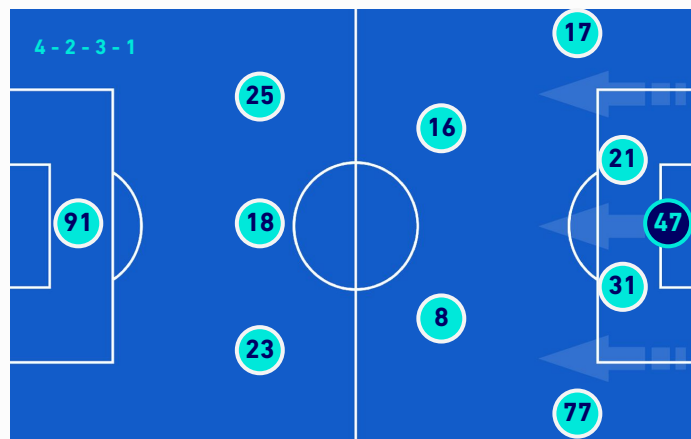

A disposizione	
	GIACOMO SATALINO 24
	GIANLUCA PEGOLO 56
	FRANCESCO MAGNANELLI 4
	KAAN AYHAN 5
	RICCARDO CIERVO 11
	FEDERICO PELUSO 13
	EMIL CEIDE 15
	ABDOU HARROUI 20
	JEREMY TOLJAN 22
	RUAN TRESSOLDI 44
	GREGOIRE DEFREL 92
	MATHEUS HENRIQUE 97

Allenatore: **ALESSIO DIONISI**

Quarto Uomo: **FRANCESCO MERAUVIGLIA**
V.A.R.: **FEDERICO DIONISI**
A.V.A.R.: **ALESSANDRO GIALLATINI**