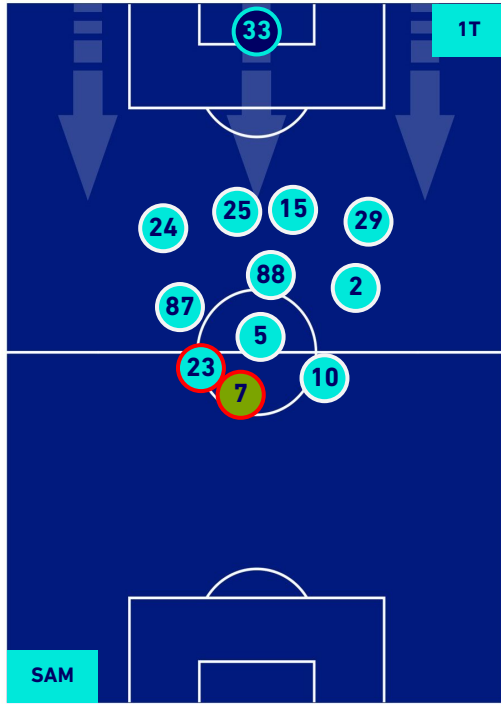

POSIZIONI MEDIE

Legenda:

- 1ª Sostituzione
- Giocatore Entrato
- Giocatore Uscito
-
- 2ª Sostituzione
- Giocatore Entrato
- Giocatore Uscito
- Giocatore Entrato in sostituzione di
-
- 3ª Sostituzione
- Giocatore Entrato
- Giocatore Uscito
- Giocatore Entrato in sostituzione di
-
- 4ª Sostituzione
- Giocatore Entrato
- Giocatore Uscito
- Giocatore Entrato in sostituzione di
-

SAMPDORIA

4-0

SASSUOLO

POSIZIONI MEDIE POSSESSO PALLA [proprio]

- Legenda:**
- 1^ Sostituzione
 - Giocatore Entrato
 - Giocatore Uscito
 - Giocatore Entrato in sostituzione di
 - 2^ Sostituzione
 - Giocatore Entrato
 - Giocatore Uscito
 - Giocatore Entrato in sostituzione di
 - 3^ Sostituzione
 - Giocatore Entrato
 - Giocatore Uscito
 - Giocatore Entrato in sostituzione di
 - 4^ Sostituzione
 - Giocatore Entrato
 - Giocatore Uscito
 - Giocatore Entrato in sostituzione di

SAMPDORIA

4-0

SASSUOLO

POSIZIONI MEDIE POSSESSO PALLA [avversario]

Legenda:

- 1^ Sostituzione
- Giocatore Entrato
- Giocatore Uscito
-
- 2^ Sostituzione
- Giocatore Entrato
- Giocatore Uscito
- Giocatore Entrato in sostituzione di
- Giocatore Entrato
- Giocatore Uscito
- Giocatore Entrato in sostituzione di
- Giocatore Entrato
- Giocatore Entrato in sostituzione di
- Giocatore Entrato
- Giocatore Uscito