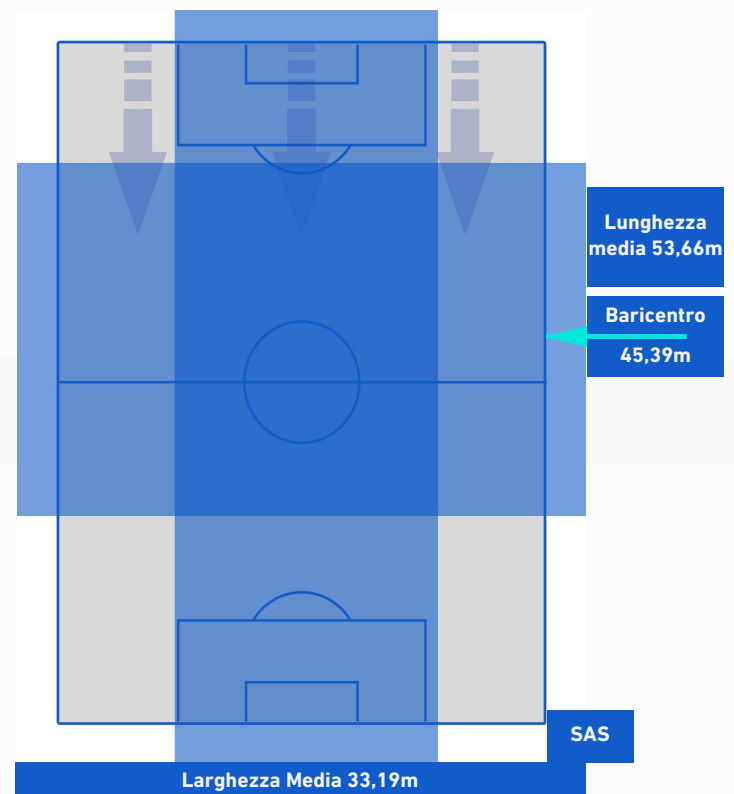

SAMPDORIA

4-0

SASSUOLO

POSIZIONI MEDIE POSSESSO PALLA [avversario]

Legenda:

- 1^ Sostituzione
- Giocatore Entrato
- Giocatore Uscito
-
- 2^ Sostituzione
- Giocatore Entrato
- Giocatore Uscito
- Giocatore Entrato in sostituzione di
- Giocatore Entrato
- Giocatore Uscito
- Giocatore Entrato in sostituzione di
- Giocatore Entrato
- Giocatore Entrato in sostituzione di
- Giocatore Entrato
- Giocatore Uscito

SAMPDORIA

4-0

SASSUOLO

BARICENTRO 1° TEMPO

BARICENTRO 2° TEMPO

SAMPDORIA

4-0

SASSUOLO

BARICENTRO POSSESSO PROPRIO

BARICENTRO POSSESSO AVVERSAARIO

SAMPDORIA

4-0

SASSUOLO

BILANCIAMENTO OFFENSIVO

34	Azioni di attacco	51
11	Tiri totali	26
8	Occasioni da gol	18

ZONE DI TIRO