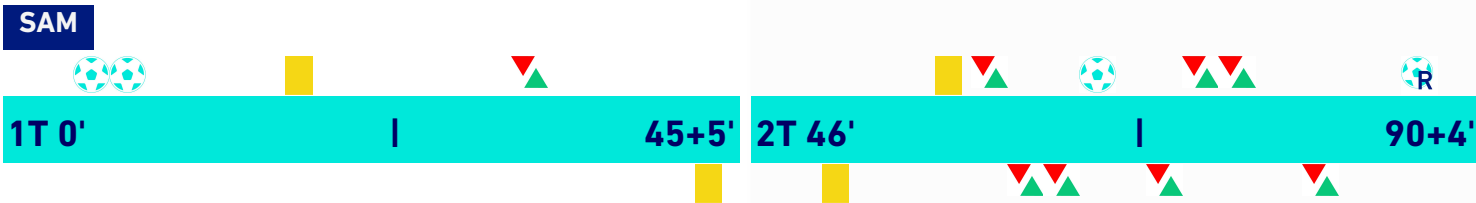

Genova 06/02/2022 STADIO LUIGI FERRARIS - 15:00

SAMPDORIA

4-0

SASSUOLO

CRONOLOGIA

SAMPDORIA		SASSUOLO	
4			0
F. CAPUTO	5'		
(A. CANDREVA)	5'		
S. SENSI	7'		
A. CANDREVA	20'		
V. SUPRIAHA | M. GABBIADINI	36'		
		45'+4'	G. RASPADORI
		50'	G. SCAMACCA
W. FALCONE	58'		
A. CONTI | V. SUPRIAHA	58'		
		60'	A. HARROUI | D. FRATTESI
		60'	G. DEFREL | H. TRAORE
A. CONTI	63'		
(A. CANDREVA)	63'		
		73'	M. HENRIQUE | M. LOPEZ
R. VIEIRA | T. RINCON	75'		
T. AUGELLO | N. MURRU	75'		
		84'	E. CEIDE | D. BERARDI
A. CANDREVA	90'+1'		

Legenda:

- Gol
- Assist
- Ammonizione
- Espulsione
- Rigore
- Doppia Ammonizione
- Rigore sbagliato
- Sostituzione
- Autogol