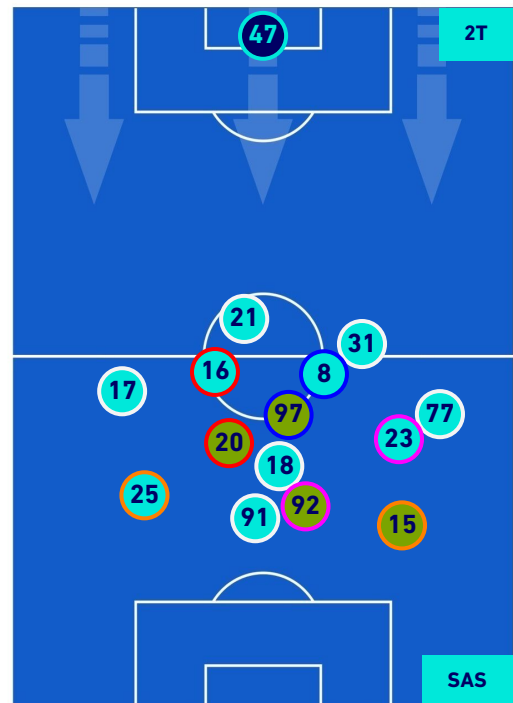

POSIZIONI MEDIE

Legenda:

- 1ª Sostituzione
- Giocatore Entrato
- Giocatore Uscito
-
- 2ª Sostituzione
- Giocatore Entrato
- Giocatore Uscito
- Giocatore Entrato in sostituzione di
-
- 3ª Sostituzione
- Giocatore Entrato
- Giocatore Uscito
- Giocatore Entrato in sostituzione di
-
- 4ª Sostituzione
- Giocatore Entrato
- Giocatore Uscito
- Giocatore Entrato in sostituzione di
-

SAMPDORIA

4-0

SASSUOLO

POSIZIONI MEDIE POSSESSO PALLA [proprio]

- Legenda:**
- 1^ Sostituzione
 - Giocatore Entrato
 - Giocatore Uscito
 - Giocatore Entrato in sostituzione di
 - 2^ Sostituzione
 - Giocatore Entrato
 - Giocatore Uscito
 - Giocatore Entrato in sostituzione di
 - 3^ Sostituzione
 - Giocatore Entrato
 - Giocatore Uscito
 - Giocatore Entrato in sostituzione di
 - 4^ Sostituzione
 - Giocatore Entrato
 - Giocatore Uscito
 - Giocatore Entrato in sostituzione di