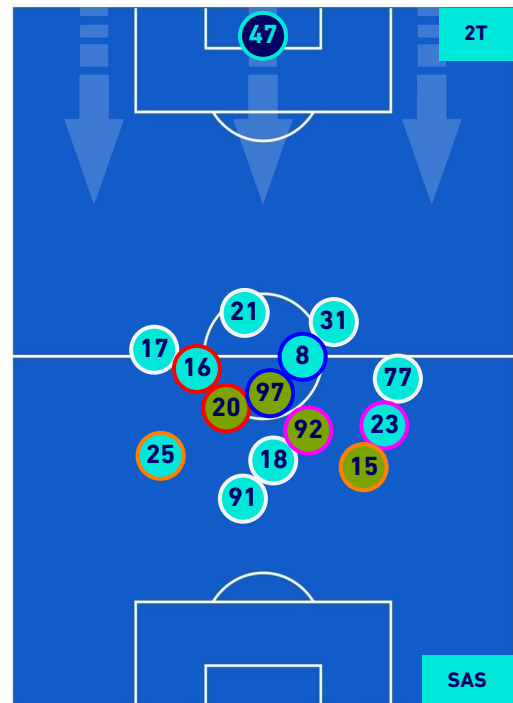

Genova 06/02/2022 STADIO LUIGI FERRARIS - 15:00

SAMPDORIA

4-0

SASSUOLO

HEATMAP

SAMPDORIA

4-0

SASSUOLO

POSIZIONI MEDIE

Legenda:

- 1ª Sostituzione
- Giocatore Entrato
- Giocatore Uscito
-
- 2ª Sostituzione
- Giocatore Entrato
- Giocatore Uscito
- Giocatore Entrato in sostituzione di
-
- 3ª Sostituzione
- Giocatore Entrato
- Giocatore Uscito
- Giocatore Entrato in sostituzione di
-
- 4ª Sostituzione
- Giocatore Entrato
- Giocatore Uscito
- Giocatore Entrato in sostituzione di
-