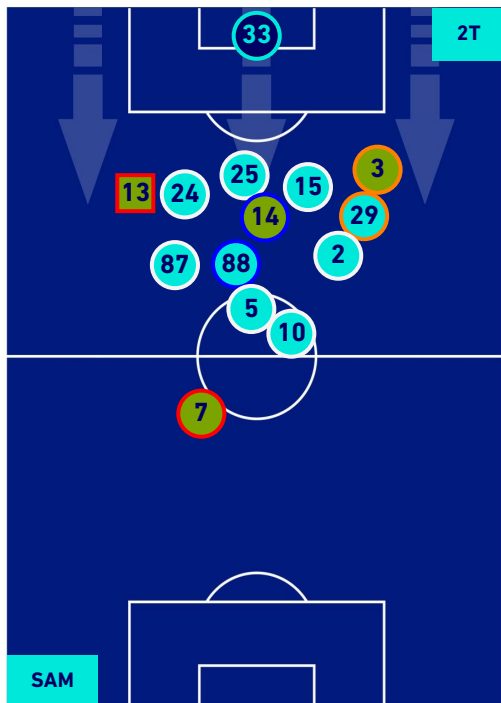

POSIZIONI MEDIE

Legenda:

- 1ª Sostituzione
- Giocatore Entrato
- Giocatore Uscito
-
- 2ª Sostituzione
- Giocatore Entrato
- Giocatore Uscito
- Giocatore Entrato in sostituzione di
-
- 3ª Sostituzione
- Giocatore Entrato
- Giocatore Uscito
- Giocatore Entrato in sostituzione di
-
- 4ª Sostituzione
- Giocatore Entrato
- Giocatore Uscito
- Giocatore Entrato in sostituzione di
-

SAMPDORIA

4-0

SASSUOLO

POSIZIONI MEDIE POSSESSO PALLA [proprio]

- Legenda:**
- 1^ Sostituzione
 - Giocatore Entrato
 - Giocatore Uscito
 - Giocatore Entrato in sostituzione di
 - 2^ Sostituzione
 - Giocatore Entrato
 - Giocatore Uscito
 - Giocatore Entrato in sostituzione di
 - 3^ Sostituzione
 - Giocatore Entrato
 - Giocatore Uscito
 - Giocatore Entrato in sostituzione di
 - 4^ Sostituzione
 - Giocatore Entrato
 - Giocatore Uscito
 - Giocatore Entrato in sostituzione di

SAMPDORIA

4-0

SASSUOLO

POSIZIONI MEDIE POSSESSO PALLA [avversario]

Legenda:

- 1^ Sostituzione
- Giocatore Entrato
- Giocatore Uscito
-
- 2^ Sostituzione
- Giocatore Entrato
- Giocatore Uscito
- Giocatore Entrato in sostituzione di
- Giocatore Entrato
- Giocatore Uscito
- Giocatore Entrato in sostituzione di
- Giocatore Entrato
- Giocatore Entrato in sostituzione di
- Giocatore Entrato
- Giocatore Uscito