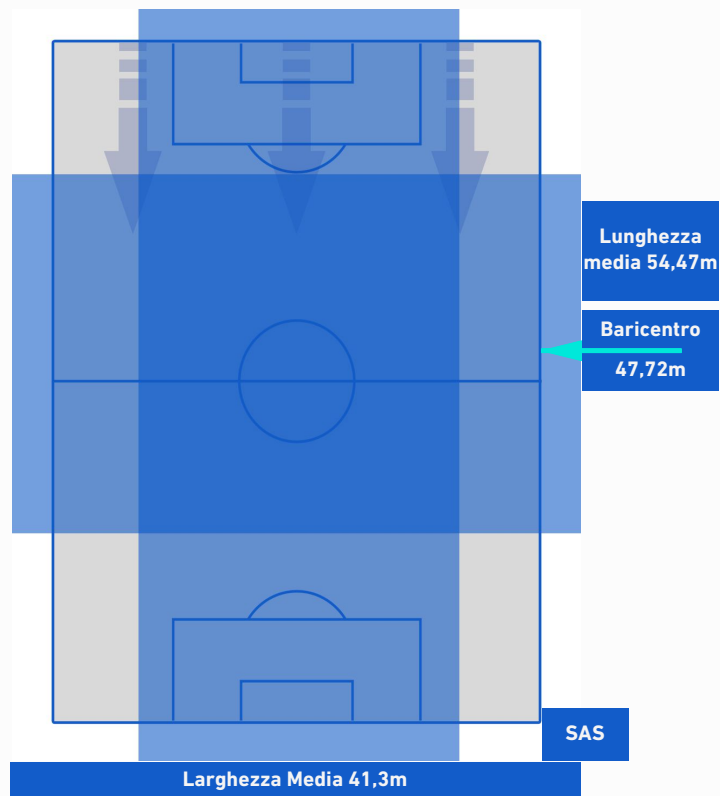

SAMPDORIA

4-0

SASSUOLO

BARICENTRO POSSESSO PROPRIO