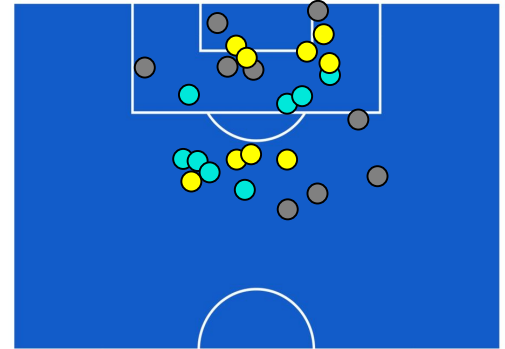

BARICENTRO POSSESSO PROPRIO

BARICENTRO POSSESSO AVVERSAARIO

SAMPDORIA

4-0

SASSUOLO

BILANCIAMENTO OFFENSIVO

34	Azioni di attacco	51
11	Tiri totali	26
8	Occasioni da gol	18

ZONE DI TIRO

4	Gol	0
7	In porta	9
3	Fuori Porta	9
1	Respinto	8

TOCCHI PALLA

555	Palloni giocati totali	748
283	DIFESA	176
193	CENTROCAMPO	347
79	ATTACCO	225

19	Tocchi area avversaria	39	
F. CAPUTO	6	9	D. BERARDI
S. SENSI	4	8	G. SCAMACCA
O. COLLEY	2	6	H. TRAORE