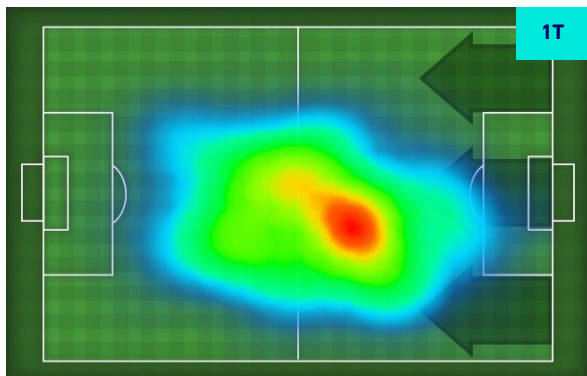

SAMPDORIA

4-0

SASSUOLO

GIOCATORI CHIAVE

STEFANO SENSI	5

Ruolo:	Centrocampista
Presenze in Serie A:	100
Gol in Serie A:	8
Data Nascita:	05/08/1995
Nazionalità:	ITA

Jog 31% - Run 62% - Sprint 7% Km 11.832

3.653	7.378	0.8

Statistiche

Minuti giocati	99'
Gol	1
Occasioni da gol	4
Tiri	2
Tiri in porta	1(1)
Palle giocate	54
Passaggi riusciti	26
Passaggi riusciti/tentati (%)	84%
Passaggi chiave	4
Recuperi	5
Falli subiti	2

HeatMap