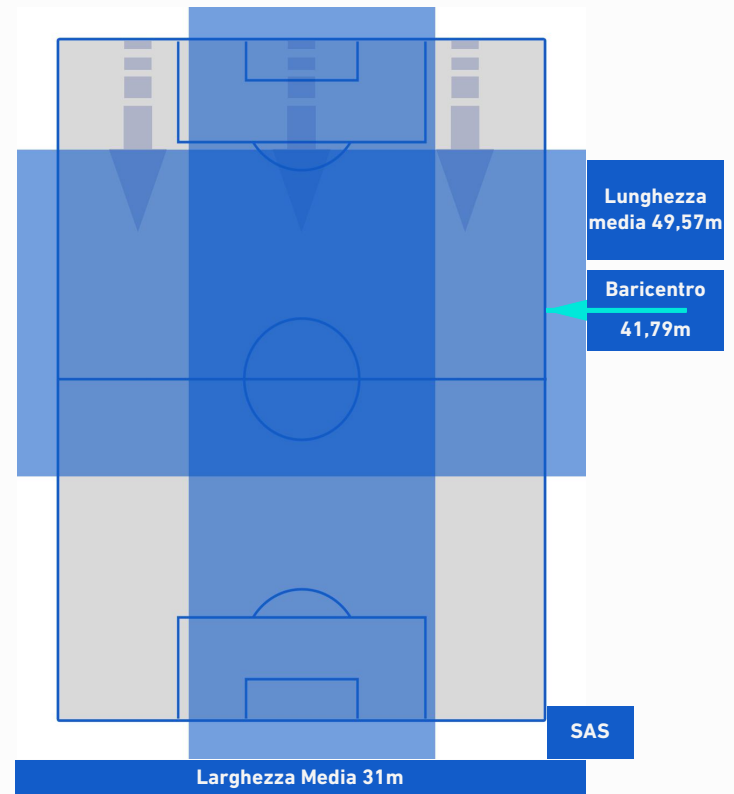

SAMPDORIA

4-0

SASSUOLO

BARICENTRO 1° TEMPO