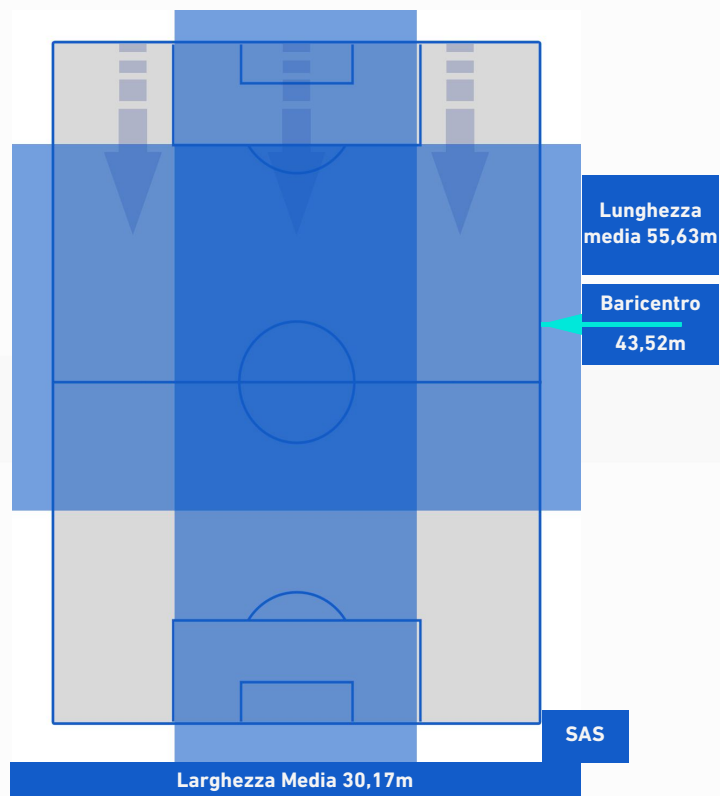

BARICENTRO POSSESSO AVVERSAARIO