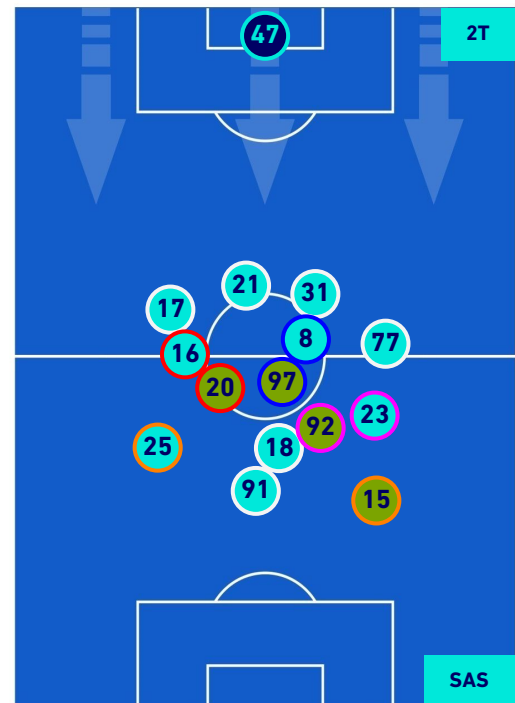

POSIZIONI MEDIE

Legenda:

- 1ª Sostituzione
- Giocatore Entrato
- Giocatore Uscito
-
- 2ª Sostituzione
- Giocatore Entrato
- Giocatore Uscito
- Giocatore Entrato in sostituzione di
-
- 3ª Sostituzione
- Giocatore Entrato
- Giocatore Uscito
- Giocatore Entrato in sostituzione di
-
- 4ª Sostituzione
- Giocatore Entrato
- Giocatore Uscito
- Giocatore Entrato in sostituzione di
-

SAMPDORIA

4-0

SASSUOLO

POSIZIONI MEDIE POSSESSO PALLA [proprio]

- Legenda:**
- 1^ Sostituzione
 - Giocatore Entrato
 - Giocatore Uscito
 - Giocatore Entrato in sostituzione di
 - 2^ Sostituzione
 - Giocatore Entrato
 - Giocatore Uscito
 - Giocatore Entrato in sostituzione di
 - 3^ Sostituzione
 - Giocatore Entrato
 - Giocatore Uscito
 - Giocatore Entrato in sostituzione di
 - 4^ Sostituzione
 - Giocatore Entrato
 - Giocatore Uscito
 - Giocatore Entrato in sostituzione di

SAMPDORIA

4-0

SASSUOLO

POSIZIONI MEDIE POSSESSO PALLA [avversario]

Legenda:

- 1^ Sostituzione
- Giocatore Entrato
- Giocatore Uscito
-
- 2^ Sostituzione
- Giocatore Entrato
- Giocatore Uscito
- Giocatore Entrato in sostituzione di
- Giocatore Entrato
- Giocatore Uscito
- Giocatore Entrato in sostituzione di
- Giocatore Entrato
- Giocatore Entrato in sostituzione di
- Giocatore Entrato
- Giocatore Uscito