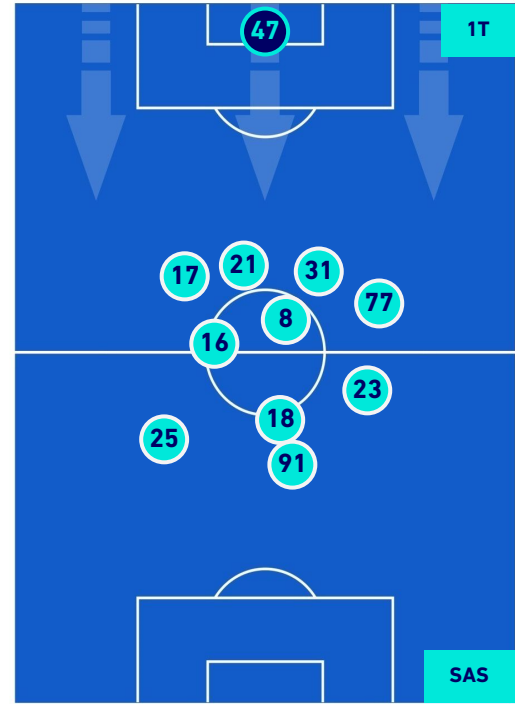

POSIZIONI MEDIE

Legenda:

- 1ª Sostituzione
- Giocatore Entrato
- Giocatore Uscito
-
- 2ª Sostituzione
- Giocatore Entrato
- Giocatore Uscito
- Giocatore Entrato in sostituzione di
-
- 3ª Sostituzione
- Giocatore Entrato
- Giocatore Uscito
- Giocatore Entrato in sostituzione di
-
- 4ª Sostituzione
- Giocatore Entrato
- Giocatore Uscito
- Giocatore Entrato in sostituzione di
-

SAMPDORIA

4-0

SASSUOLO

POSIZIONI MEDIE POSSESSO PALLA [proprio]

- Legenda:**
- 1^ Sostituzione
 - Giocatore Entrato
 - Giocatore Uscito
 - Giocatore Entrato in sostituzione di
 - 2^ Sostituzione
 - Giocatore Entrato
 - Giocatore Uscito
 - Giocatore Entrato in sostituzione di
 - 3^ Sostituzione
 - Giocatore Entrato
 - Giocatore Uscito
 - Giocatore Entrato in sostituzione di
 - 4^ Sostituzione
 - Giocatore Entrato
 - Giocatore Uscito
 - Giocatore Entrato in sostituzione di

SAMPDORIA

4-0

SASSUOLO

POSIZIONI MEDIE POSSESSO PALLA [avversario]

Legenda:

- 1^ Sostituzione
- Giocatore Entrato
- Giocatore Uscito
-
- 2^ Sostituzione
- Giocatore Entrato
- Giocatore Uscito
- Giocatore Entrato in sostituzione di
- Giocatore Entrato
- Giocatore Uscito
- Giocatore Entrato in sostituzione di
- Giocatore Entrato
- Giocatore Entrato in sostituzione di
- Giocatore Entrato
- Giocatore Uscito