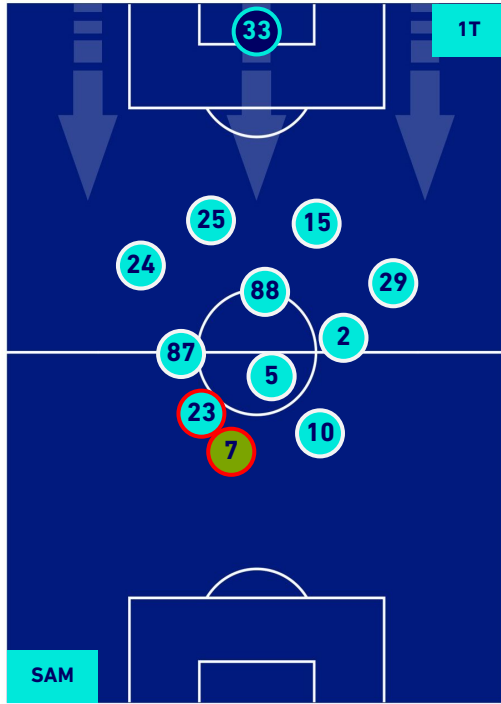

POSIZIONI MEDIE

Legenda:

- 1ª Sostituzione
- Giocatore Entrato
- Giocatore Uscito
-
- 2ª Sostituzione
- Giocatore Entrato
- Giocatore Uscito
- Giocatore Entrato in sostituzione di
-
- 3ª Sostituzione
- Giocatore Entrato
- Giocatore Uscito
- Giocatore Entrato in sostituzione di
-
- 4ª Sostituzione
- Giocatore Entrato
- Giocatore Uscito
- Giocatore Entrato in sostituzione di
-

SAMPDORIA

4-0

SASSUOLO

POSIZIONI MEDIE POSSESSO PALLA [proprio]

- Legenda:**
- 1^ Sostituzione
 - Giocatore Entrato
 - Giocatore Uscito
 - Giocatore Entrato in sostituzione di
 - 2^ Sostituzione
 - Giocatore Entrato
 - Giocatore Uscito
 - Giocatore Entrato in sostituzione di
 - 3^ Sostituzione
 - Giocatore Entrato
 - Giocatore Uscito
 - Giocatore Entrato in sostituzione di
 - 4^ Sostituzione
 - Giocatore Entrato
 - Giocatore Uscito
 - Giocatore Entrato in sostituzione di