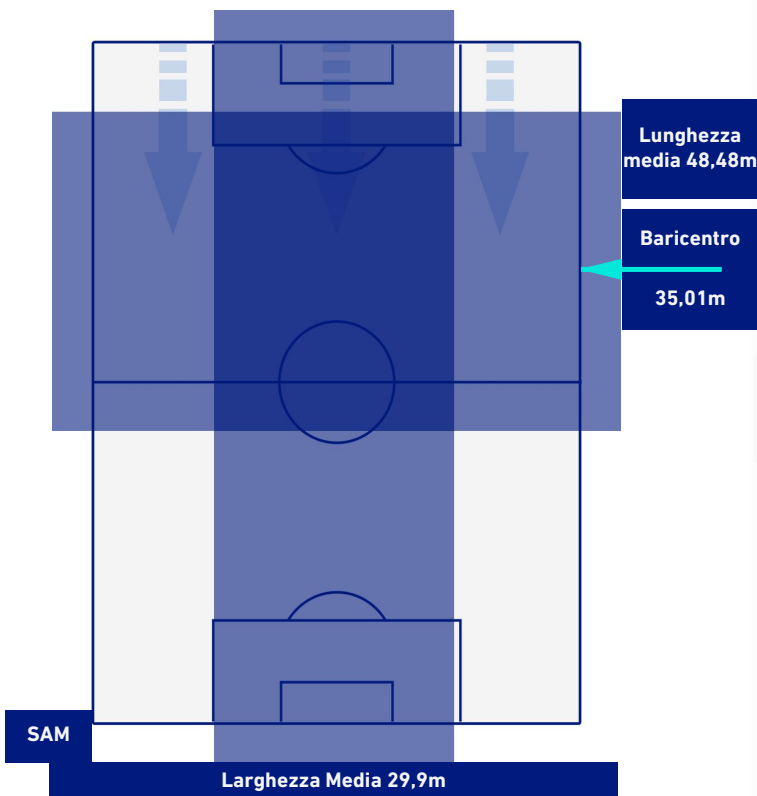

BARICENTRO POSSESSO AVVERSAARIO