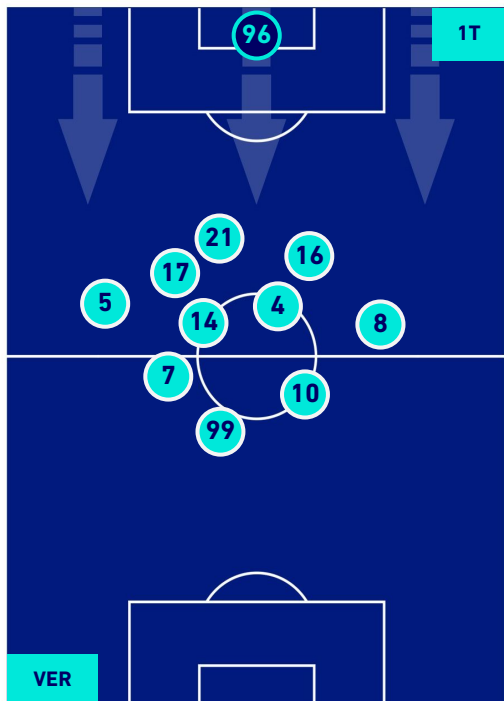

-
-
-
-

HELLAS VERONA

2-1

BOLOGNA

POSIZIONI MEDIE POSSESSO PALLA [avversario]

Legenda:

- | | | |
|-----------------|--------------------------------------|------------------|
| 1^ Sostituzione | Giocatore Entrato | Giocatore Uscito |
| 2^ Sostituzione | Giocatore Entrato | Giocatore Uscito |
| 3^ Sostituzione | Giocatore Entrato | Giocatore Uscito |
| 4^ Sostituzione | Giocatore Entrato | Giocatore Uscito |
| 5^ Sostituzione | Giocatore Entrato | Giocatore Uscito |
| | Giocatore Entrato in sostituzione di | Giocatore Uscito |
| | Giocatore Entrato in sostituzione di | Giocatore Uscito |
| | Giocatore Entrato in sostituzione di | Giocatore Uscito |
| | Giocatore Entrato in sostituzione di | Giocatore Uscito |
| | Giocatore Entrato in sostituzione di | Giocatore Uscito |

HELLAS VERONA

2-1

BOLOGNA

BARICENTRO 1° TEMPO

BARICENTRO 2° TEMPO

HELLAS VERONA

2-1

BOLOGNA