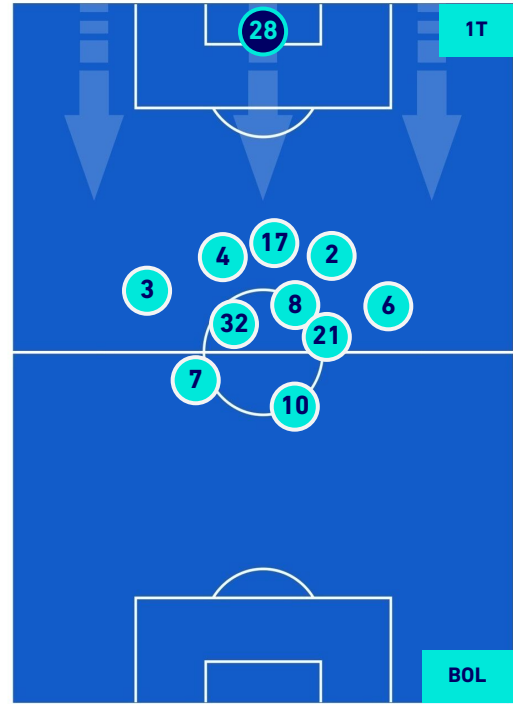

HELLAS VERONA

2-1

BOLOGNA

HEATMAP

HELLAS VERONA

2-1

BOLOGNA

POSIZIONI MEDIE

Legenda:

- | | | |
|-----------------|--------------------------------------|------------------|
| 1^ Sostituzione | Giocatore Entrato | Giocatore Uscito |
| 2^ Sostituzione | Giocatore Entrato | Giocatore Uscito |
| 3^ Sostituzione | Giocatore Entrato | Giocatore Uscito |
| 4^ Sostituzione | Giocatore Entrato | Giocatore Uscito |
| 5^ Sostituzione | Giocatore Entrato | Giocatore Uscito |
| | Giocatore Entrato in sostituzione di | Giocatore Uscito |
| | Giocatore Entrato in sostituzione di | Giocatore Uscito |
| | Giocatore Entrato in sostituzione di | Giocatore Uscito |
| | Giocatore Entrato in sostituzione di | Giocatore Uscito |
| | Giocatore Entrato in sostituzione di | Giocatore Uscito |