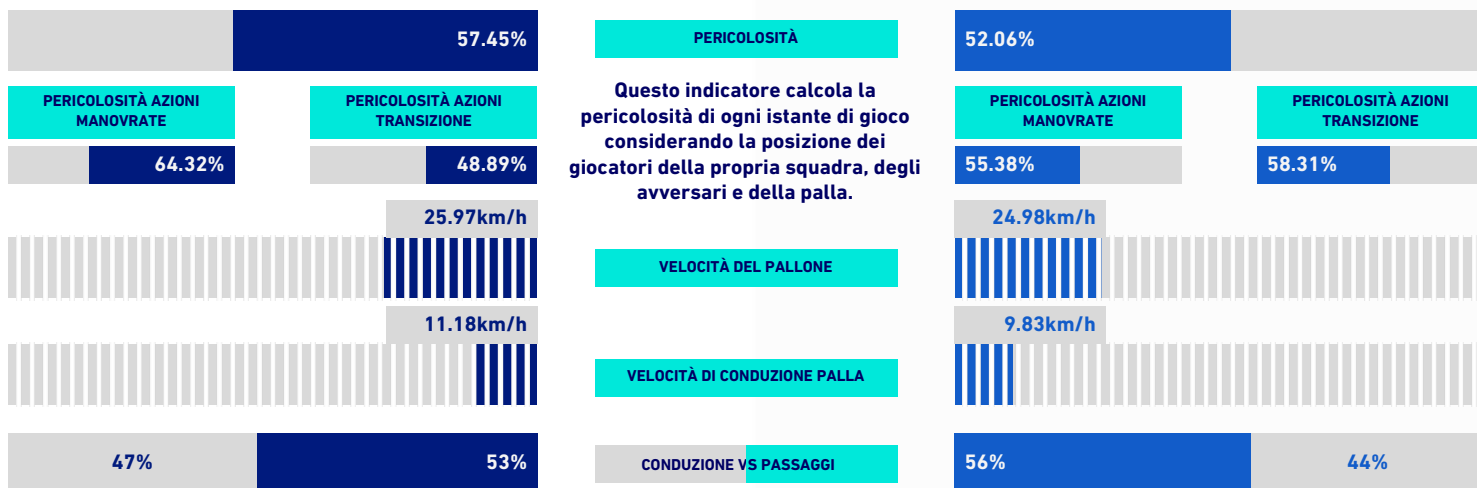

RANKING GIOCATORI

Tiri			Tiri in porta			Passaggi 3/4 riusciti			Occasioni da gol		
1	G. SIMEONE	VER 4	1	G. CAPRARI	VER 2	1	A. BARAK	VER 18	1	G. CAPRARI	VER 3
2	M. SVANBERG	BOL 3	2	G. SIMEONE	VER 2	2	G. CAPRARI	VER 12	2	D. LAZOVIC	VER 3
3	A. BARAK	VER 2	3	A. BARAK	VER 1	3	D. FARAONI	VER 12	3	A. BARAK	VER 2
4	G. CAPRARI	VER 2	4	N. KALINIC	VER 1	4	M. VELOSO	VER 12	4	K. BONIFAZI	BOL 2
5	F. CECCHERINI	VER 2	5	R. ORSOLINI	BOL 1	5	F. CECCHERINI	VER 10	5	R. SORIANO	BOL 2
Palle giocate			Passaggi riusciti			Passaggi chiave			Dribbling		
1	D. FARAONI	VER 72	1	A. BARAK	VER 42	1	G. CAPRARI	VER 3	1	A. HICKEY	BOL 2
2	D. LAZOVIC	VER 72	2	F. CECCHERINI	VER 38	2	A. BARAK	VER 2	2	A. BARAK	VER 1
3	F. CECCHERINI	VER 70	3	D. FARAONI	VER 31	3	K. BONIFAZI	BOL 2	3	G. CAPRARI	VER 1
4	A. BARAK	VER 66	4	G. MEDEL	BOL 31	4	D. LAZOVIC	VER 2	4	G. SIMEONE	VER 1
5	K. BONIFAZI	BOL 60	5	K. BONIFAZI	BOL 29	5	F. CECCHERINI	VER 1	5	M. SVANBERG	BOL 1

HELLAS VERONA

2-1

BOLOGNA

VIRTUAL COACH

INDICATORI DI SQUADRA

RECORDMEN

INDICE DI VERTICALITÀ

Numero di giocatori avversari superati da un passaggio verticale. Calcolato solo se il passaggio è andato a buon fine. Dà idea di quanto un giocatore tenda a superare le linee di pressione avversarie.