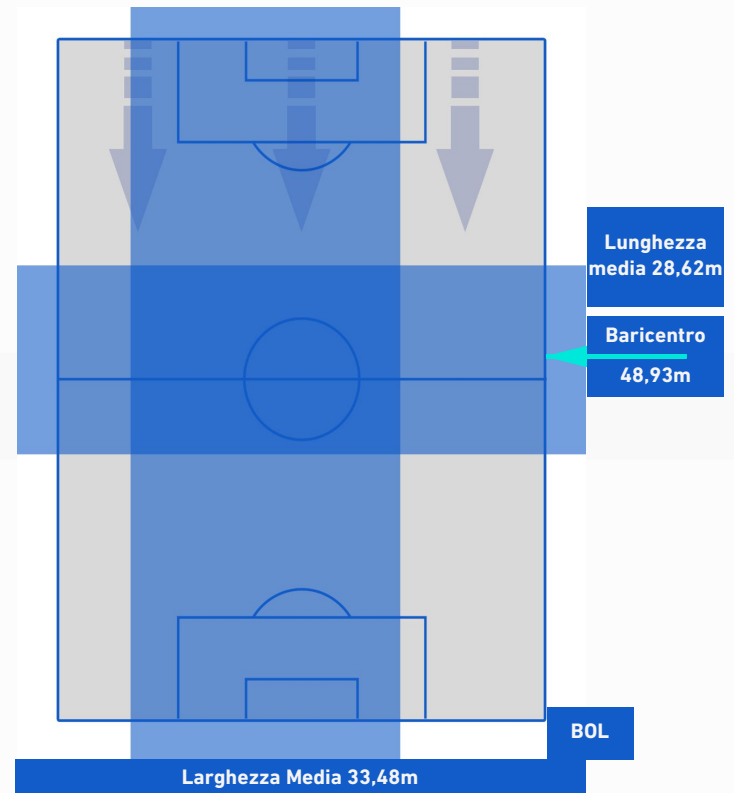

-
-
-
-

HELLAS VERONA

2-1

BOLOGNA

POSIZIONI MEDIE POSSESSO PALLA [avversario]

Legenda:

- | | | |
|-----------------|--------------------------------------|------------------|
| 1^ Sostituzione | Giocatore Entrato | Giocatore Uscito |
| 2^ Sostituzione | Giocatore Entrato | Giocatore Uscito |
| 3^ Sostituzione | Giocatore Entrato | Giocatore Uscito |
| 4^ Sostituzione | Giocatore Entrato | Giocatore Uscito |
| 5^ Sostituzione | Giocatore Entrato | Giocatore Uscito |
| | Giocatore Entrato in sostituzione di | Giocatore Uscito |
| | Giocatore Entrato in sostituzione di | Giocatore Uscito |
| | Giocatore Entrato in sostituzione di | Giocatore Uscito |
| | Giocatore Entrato in sostituzione di | Giocatore Uscito |
| | Giocatore Entrato in sostituzione di | Giocatore Uscito |

HELLAS VERONA

2-1

BOLOGNA

BARICENTRO 1° TEMPO

BARICENTRO 2° TEMPO

HELLAS VERONA

2-1

BOLOGNA

BARICENTRO POSSESSO PROPRIO

BARICENTRO POSSESSO AVVERSAIO

HELLAS VERONA

2-1

BOLOGNA

BILANCIAMENTO OFFENSIVO

25	Azioni di attacco	18
14	Tiri totali	8
12	Occasioni da gol	7

ZONE DI TIRO