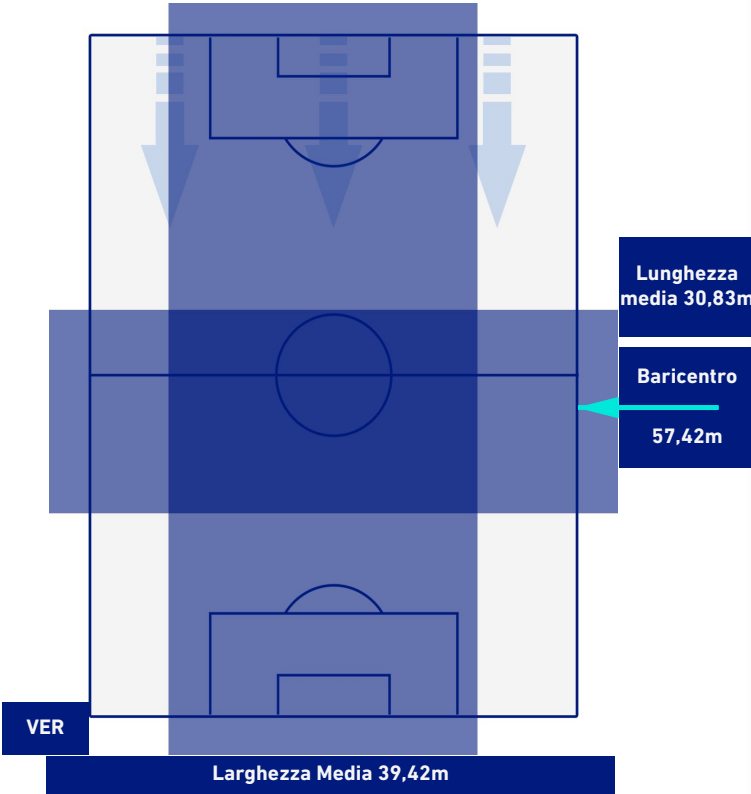

HELLAS VERONA

2-1

BOLOGNA

BARICENTRO POSSESSO PROPRIO