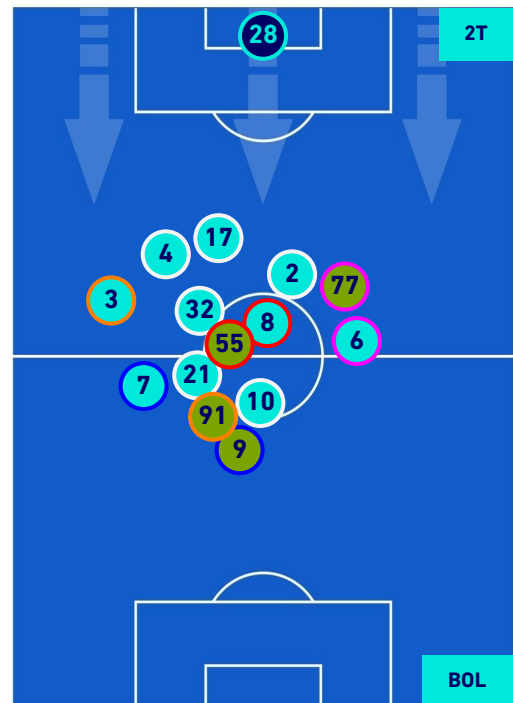

HELLAS VERONA

2-1

BOLOGNA

HEATMAP

HELLAS VERONA

2-1

BOLOGNA

POSIZIONI MEDIE

Legenda:

- | | | |
|-----------------|--------------------------------------|------------------|
| 1^ Sostituzione | Giocatore Entrato | Giocatore Uscito |
| 2^ Sostituzione | Giocatore Entrato | Giocatore Uscito |
| 3^ Sostituzione | Giocatore Entrato | Giocatore Uscito |
| 4^ Sostituzione | Giocatore Entrato | Giocatore Uscito |
| 5^ Sostituzione | Giocatore Entrato | Giocatore Uscito |
| | Giocatore Entrato in sostituzione di | Giocatore Uscito |
| | Giocatore Entrato in sostituzione di | Giocatore Uscito |
| | Giocatore Entrato in sostituzione di | Giocatore Uscito |
| | Giocatore Entrato in sostituzione di | Giocatore Uscito |
| | Giocatore Entrato in sostituzione di | Giocatore Uscito |