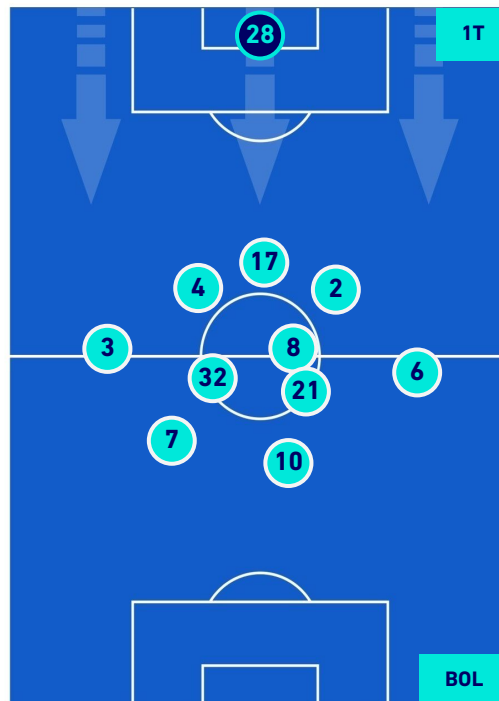

HELLAS VERONA

2-1

BOLOGNA

HEATMAP

HELLAS VERONA

2-1

BOLOGNA

POSIZIONI MEDIE

Legenda:

- | | | |
|-----------------|--------------------------------------|------------------|
| 1^ Sostituzione | Giocatore Entrato | Giocatore Uscito |
| 2^ Sostituzione | Giocatore Entrato | Giocatore Uscito |
| 3^ Sostituzione | Giocatore Entrato | Giocatore Uscito |
| 4^ Sostituzione | Giocatore Entrato | Giocatore Uscito |
| 5^ Sostituzione | Giocatore Entrato | Giocatore Uscito |
| | Giocatore Entrato in sostituzione di | Giocatore Uscito |
| | Giocatore Entrato in sostituzione di | Giocatore Uscito |
| | Giocatore Entrato in sostituzione di | Giocatore Uscito |
| | Giocatore Entrato in sostituzione di | Giocatore Uscito |
| | Giocatore Entrato in sostituzione di | Giocatore Uscito |

HELLAS VERONA

2-1

BOLOGNA

POSIZIONI MEDIE POSSESSO PALLA [proprio]

Legenda:

- 1^ Sostituzione
- 2^ Sostituzione
- 3^ Sostituzione
- 4^ Sostituzione
- 5^ Sostituzione

- Giocatore Entrato
- Giocatore Entrato
- Giocatore Entrato
- Giocatore Entrato
- Giocatore Entrato