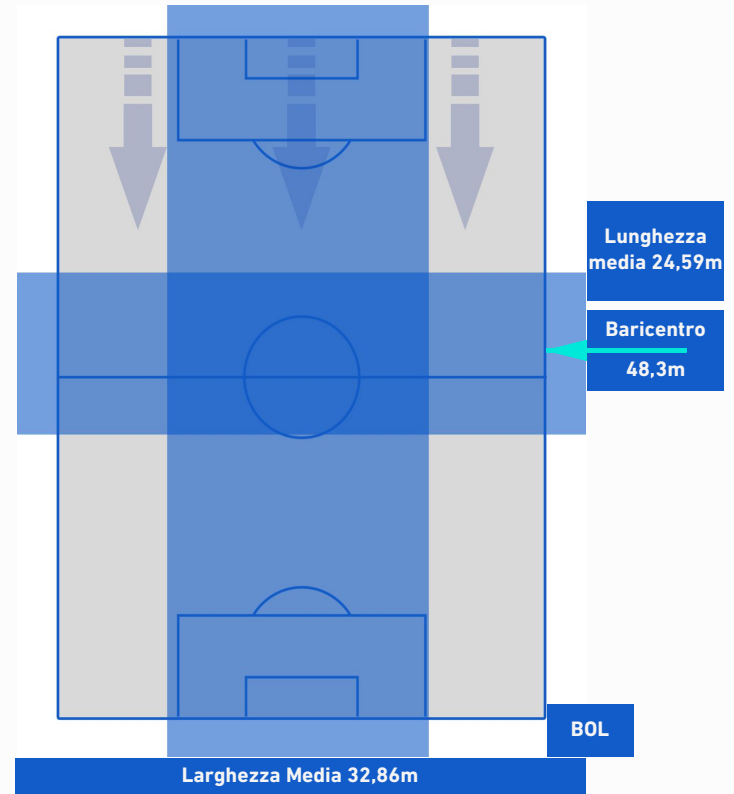

HELLAS VERONA

2-1

BOLOGNA

BARICENTRO 1° TEMPO