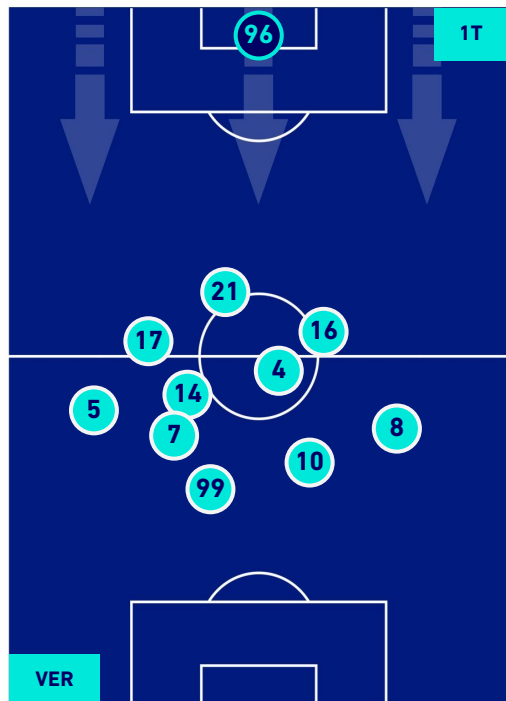

HELLAS VERONA

2-1

BOLOGNA

HEATMAP

HELLAS VERONA

2-1

BOLOGNA

POSIZIONI MEDIE

Legenda:

- | | | |
|-----------------|--------------------------------------|------------------|
| 1^ Sostituzione | Giocatore Entrato | Giocatore Uscito |
| 2^ Sostituzione | Giocatore Entrato | Giocatore Uscito |
| 3^ Sostituzione | Giocatore Entrato | Giocatore Uscito |
| 4^ Sostituzione | Giocatore Entrato | Giocatore Uscito |
| 5^ Sostituzione | Giocatore Entrato | Giocatore Uscito |
| | Giocatore Entrato in sostituzione di | Giocatore Uscito |
| | Giocatore Entrato in sostituzione di | Giocatore Uscito |
| | Giocatore Entrato in sostituzione di | Giocatore Uscito |
| | Giocatore Entrato in sostituzione di | Giocatore Uscito |
| | Giocatore Entrato in sostituzione di | Giocatore Uscito |

HELLAS VERONA

2-1

BOLOGNA

POSIZIONI MEDIE POSSESSO PALLA [proprio]

Legenda:

- 1^ Sostituzione
- 2^ Sostituzione
- 3^ Sostituzione
- 4^ Sostituzione
- 5^ Sostituzione

- Giocatore Entrato
- Giocatore Entrato
- Giocatore Entrato
- Giocatore Entrato
- Giocatore Entrato