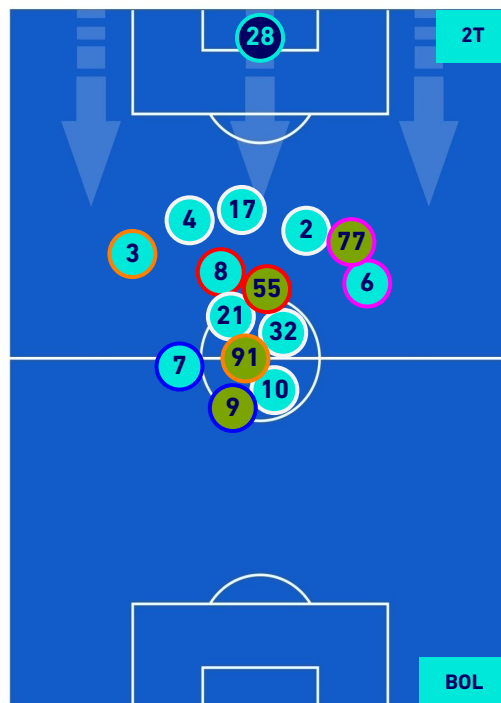

-
-
-
-

HELLAS VERONA

2-1

BOLOGNA

POSIZIONI MEDIE POSSESSO PALLA [avversario]

Legenda:

- | | | |
|-----------------|--------------------------------------|------------------|
| 1^ Sostituzione | Giocatore Entrato | Giocatore Uscito |
| 2^ Sostituzione | Giocatore Entrato | Giocatore Uscito |
| 3^ Sostituzione | Giocatore Entrato | Giocatore Uscito |
| 4^ Sostituzione | Giocatore Entrato | Giocatore Uscito |
| 5^ Sostituzione | Giocatore Entrato | Giocatore Uscito |
| | Giocatore Entrato in sostituzione di | Giocatore Uscito |
| | Giocatore Entrato in sostituzione di | Giocatore Uscito |
| | Giocatore Entrato in sostituzione di | Giocatore Uscito |
| | Giocatore Entrato in sostituzione di | Giocatore Uscito |
| | Giocatore Entrato in sostituzione di | Giocatore Uscito |

HELLAS VERONA

2-1

BOLOGNA

BARICENTRO 1° TEMPO

BARICENTRO 2° TEMPO

HELLAS VERONA

2-1

BOLOGNA