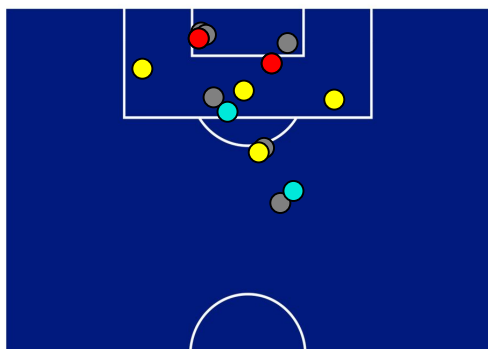

HELLAS VERONA

2-1

BOLOGNA

BARICENTRO 1° TEMPO

BARICENTRO 2° TEMPO

HELLAS VERONA

2-1

BOLOGNA

BARICENTRO POSSESSO PROPRIO

BARICENTRO POSSESSO AVVERSAIO

HELLAS VERONA

2-1

BOLOGNA

BILANCIAMENTO OFFENSIVO

25	Azioni di attacco	18
14	Tiri totali	8
12	Occasioni da gol	7

ZONE DI TIRO

2	Gol	1
6	In porta	2
6	Fuori Porta	4
2	Respinto	2

TOCCHI PALLA

797	Palloni giocati totali	682
221	DIFESA	209
378	CENTROCAMPO	358
198	ATTACCO	115

34	Tocchi area avversaria	16	
G. CAPRARI	7	4	L. BINKS
G. SIMEONE	7	4	M. SVANBERG
D. LAZOVIC	7	2	D. FALCINELLI