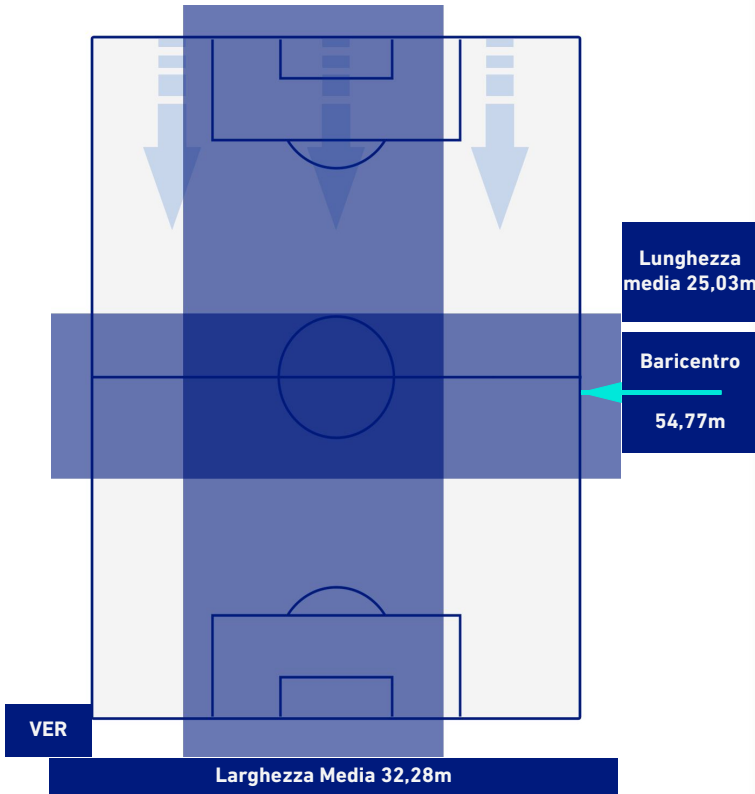

HELLAS VERONA

2-1

BOLOGNA

BARICENTRO 1° TEMPO