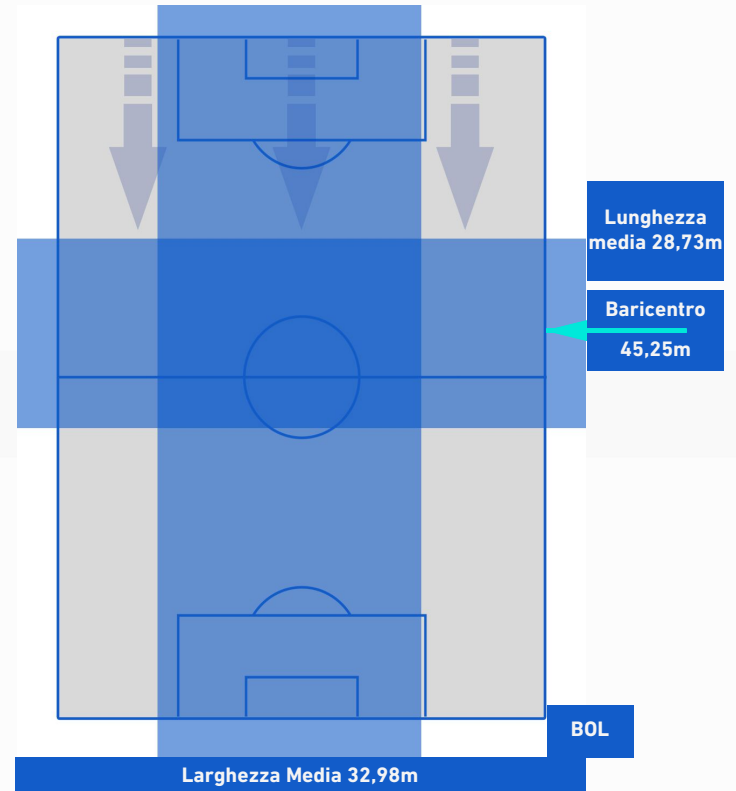

BARICENTRO POSSESSO AVVERSAIO