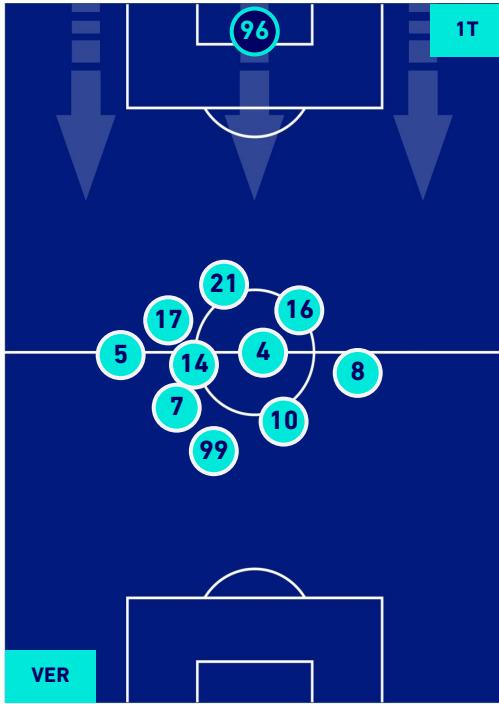

HELLAS VERONA

2-1

BOLOGNA

HEATMAP

HELLAS VERONA

2-1

BOLOGNA

POSIZIONI MEDIE

Legenda:

- | | | |
|-----------------|--------------------------------------|------------------|
| 1^ Sostituzione | Giocatore Entrato | Giocatore Uscito |
| 2^ Sostituzione | Giocatore Entrato | Giocatore Uscito |
| 3^ Sostituzione | Giocatore Entrato | Giocatore Uscito |
| 4^ Sostituzione | Giocatore Entrato | Giocatore Uscito |
| 5^ Sostituzione | Giocatore Entrato | Giocatore Uscito |
| | Giocatore Entrato in sostituzione di | Giocatore Uscito |
| | Giocatore Entrato in sostituzione di | Giocatore Uscito |
| | Giocatore Entrato in sostituzione di | Giocatore Uscito |
| | Giocatore Entrato in sostituzione di | Giocatore Uscito |
| | Giocatore Entrato in sostituzione di | Giocatore Uscito |