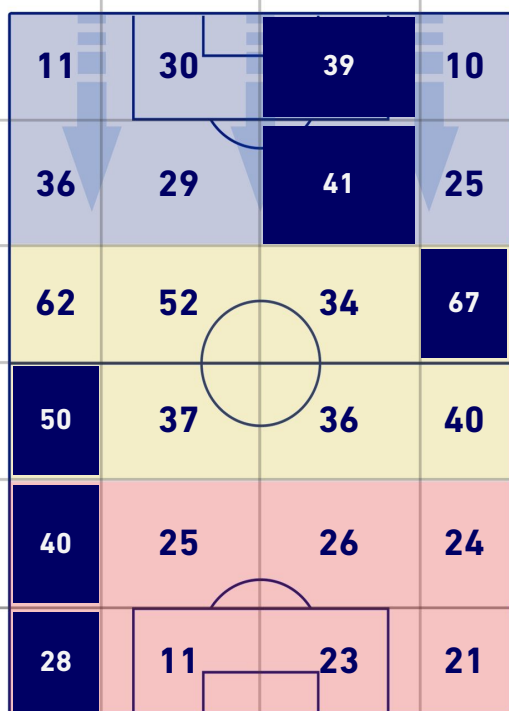

BARICENTRO POSSESSO PROPRIO

BARICENTRO POSSESSO AVVERSAIO

HELLAS VERONA

2-1

BOLOGNA

BILANCIAMENTO OFFENSIVO

25	Azioni di attacco	18
14	Tiri totali	8
12	Occasioni da gol	7

ZONE DI TIRO

2	Gol	1
6	In porta	2
6	Fuori Porta	4
2	Respinto	2

TOCCHI PALLA

797	Palloni giocati totali	682
221	DIFESA	209
378	CENTROCAMPO	358
198	ATTACCO	115

34	Tocchi area avversaria	16	
G. CAPRARI	7	4	L. BINKS
G. SIMEONE	7	4	M. SVANBERG
D. LAZOVIC	7	2	D. FALCINELLI