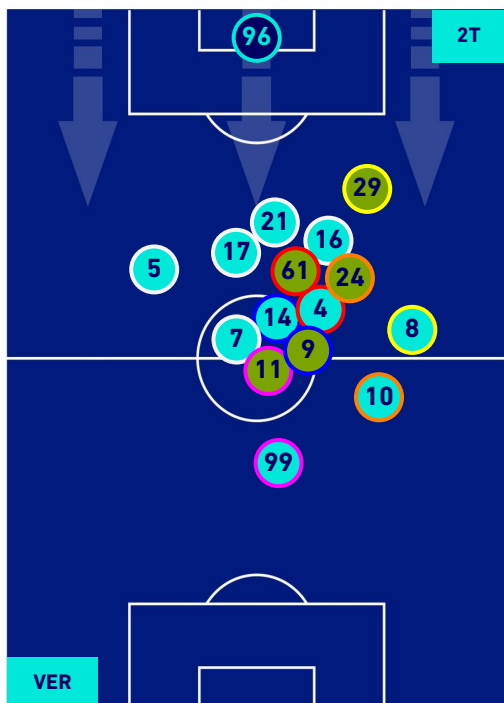

- Giocatore Uscito
- Giocatore Uscito
- Giocatore Uscito
- Giocatore Uscito

- Giocatore Entrato in sostituzione di
- Giocatore Entrato in sostituzione di
- Giocatore Entrato in sostituzione di
- Giocatore Entrato in sostituzione di

-
-
-
-

HELLAS VERONA

2-1

BOLOGNA

POSIZIONI MEDIE POSSESSO PALLA [avversario]

Legenda:

- | | | |
|-----------------|--------------------------------------|------------------|
| 1^ Sostituzione | Giocatore Entrato | Giocatore Uscito |
| 2^ Sostituzione | Giocatore Entrato | Giocatore Uscito |
| 3^ Sostituzione | Giocatore Entrato | Giocatore Uscito |
| 4^ Sostituzione | Giocatore Entrato | Giocatore Uscito |
| 5^ Sostituzione | Giocatore Entrato | Giocatore Uscito |
| | Giocatore Entrato in sostituzione di | Giocatore Uscito |
| | Giocatore Entrato in sostituzione di | Giocatore Uscito |
| | Giocatore Entrato in sostituzione di | Giocatore Uscito |
| | Giocatore Entrato in sostituzione di | Giocatore Uscito |
| | Giocatore Entrato in sostituzione di | Giocatore Uscito |

HELLAS VERONA

2-1

BOLOGNA

BARICENTRO 1° TEMPO

BARICENTRO 2° TEMPO

HELLAS VERONA

2-1

BOLOGNA