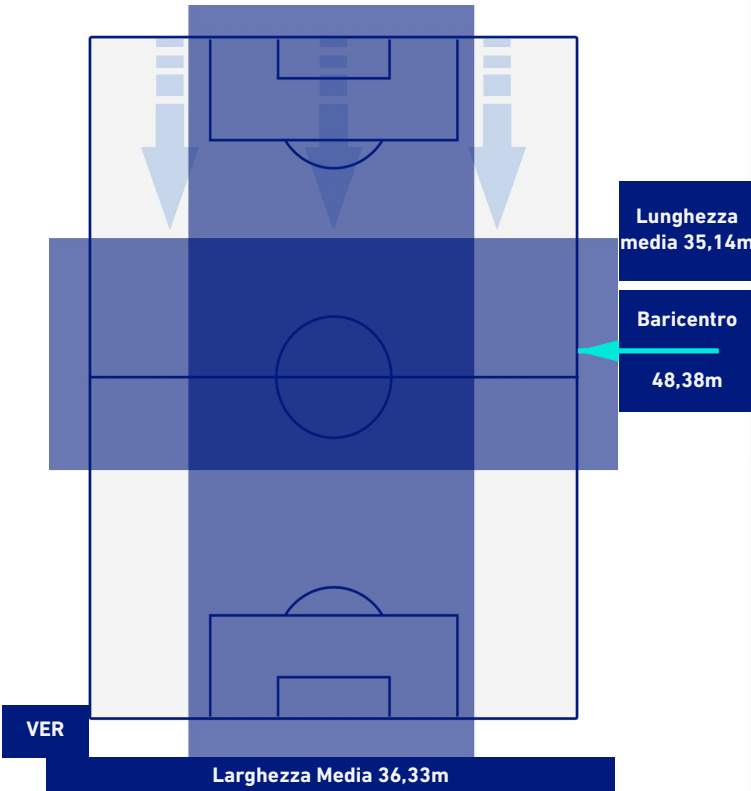

BARICENTRO POSSESSO AVVERSAIO