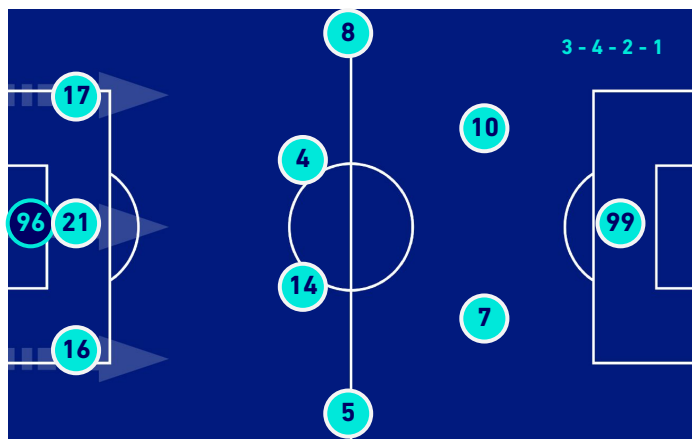

HELLAS VERONA

2-1

BOLOGNA

FORMAZIONI

HELLAS VERONA	
96	LORENZO MONTIPO' (P)
16	NICOLO' CASALE
21	KORAY GUNTER
17	FEDERICO CECCHERINI
5	DAVIDE FARAONI
14	IVAN ILIC
4	MIGUEL VELOSO
8	DARKO LAZOVIC
7	ANTONIN BARAK
10	GIANLUCA CAPRARI
99	GIOVANNI SIMEONE

A disposizione	
1	IVOR PANDUR
22	ALESSANDRO BERARDI
9	NIKOLA KALINIC
11	KEVIN LASAGNA
20	KEVIN RUEGG
24	DANIEL BESSA
29	FABIO DEPAOLI
31	BOSKO SUTALO
32	ANTONINO RAGUSA
42	DIEGO COPPOLA
61	ADRIEN TAMEZE

Allenatore: **IGOR TUDOR**

Arbitro: **MATTEO GARIGLIO**
Guardalinee: **DARIO CECCONI**
Guardalinee: **FABRIZIO LOMBARDO**

BOLOGNA	
(P)	LUKASZ SKORUPSKI 28
	AARON HICKEY 3
	LUIS BINKS 2
	GARY MEDEL 17
	KEVIN BONIFAZI 4
	ARTHUR THEATE 6
	MATTIAS SVANBERG 32
	NICOLAS DOMINGUEZ 8
	ROBERTO SORIANO 21
	RICCARDO ORSOLINI 7
	NICOLA SANSONE 10