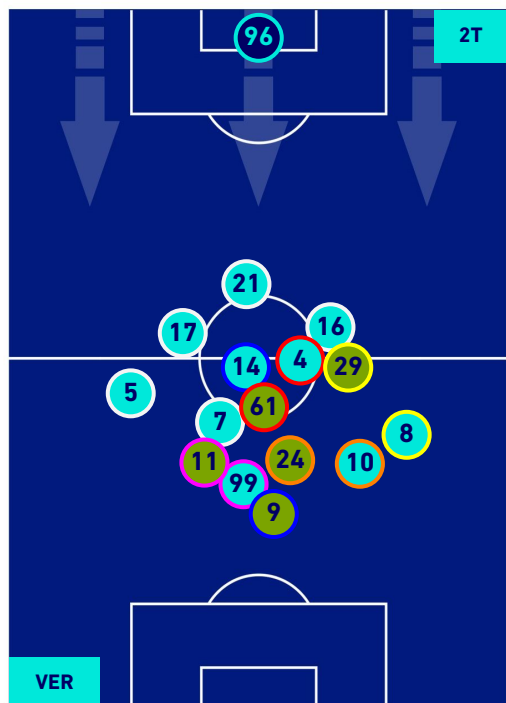

HELLAS VERONA

2-1

BOLOGNA

HEATMAP

HELLAS VERONA

2-1

BOLOGNA

POSIZIONI MEDIE

Legenda:

- | | | |
|-----------------|--------------------------------------|------------------|
| 1^ Sostituzione | Giocatore Entrato | Giocatore Uscito |
| 2^ Sostituzione | Giocatore Entrato | Giocatore Uscito |
| 3^ Sostituzione | Giocatore Entrato | Giocatore Uscito |
| 4^ Sostituzione | Giocatore Entrato | Giocatore Uscito |
| 5^ Sostituzione | Giocatore Entrato | Giocatore Uscito |
| | Giocatore Entrato in sostituzione di | Giocatore Uscito |
| | Giocatore Entrato in sostituzione di | Giocatore Uscito |
| | Giocatore Entrato in sostituzione di | Giocatore Uscito |
| | Giocatore Entrato in sostituzione di | Giocatore Uscito |
| | Giocatore Entrato in sostituzione di | Giocatore Uscito |

HELLAS VERONA

2-1

BOLOGNA

POSIZIONI MEDIE POSSESSO PALLA [proprio]

Legenda:

- 1^ Sostituzione
- 2^ Sostituzione
- 3^ Sostituzione
- 4^ Sostituzione
- 5^ Sostituzione

- Giocatore Entrato
- Giocatore Entrato
- Giocatore Entrato
- Giocatore Entrato
- Giocatore Entrato