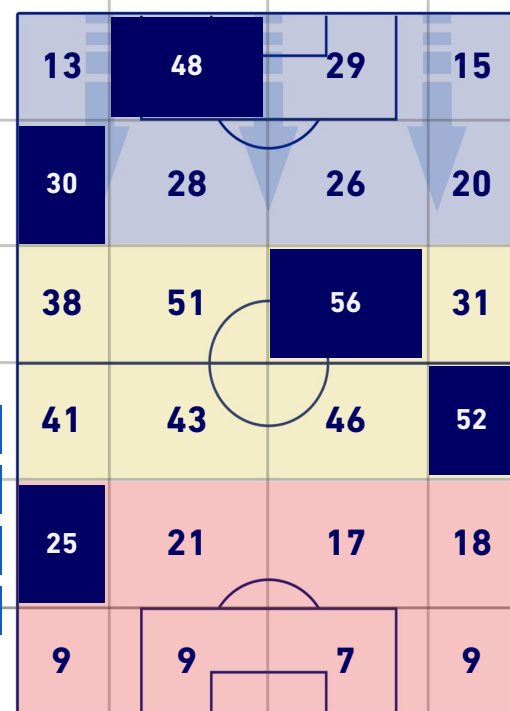

2	Gol	1
6	In porta	2
6	Fuori Porta	4
2	Respinto	2

TOCCHI PALLA

797	Palloni giocati totali	682
221	DIFESA	209
378	CENTROCAMPO	358
198	ATTACCO	115

34	Tocchi area avversaria	16	
G. CAPRARI	7	4	L. BINKS
G. SIMEONE	7	4	M. SVANBERG
D. LAZOVIC	7	2	D. FALCINELLI