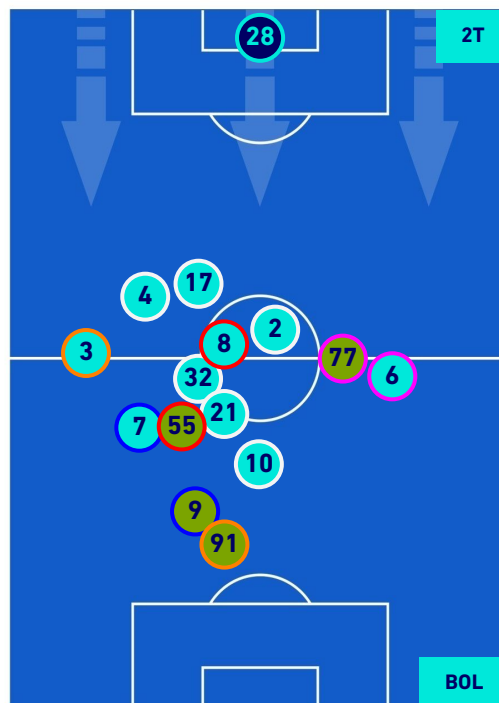

HELLAS VERONA

2-1

BOLOGNA

HEATMAP

HELLAS VERONA

2-1

BOLOGNA

POSIZIONI MEDIE

Legenda:

- | | | |
|-----------------|--------------------------------------|------------------|
| 1^ Sostituzione | Giocatore Entrato | Giocatore Uscito |
| 2^ Sostituzione | Giocatore Entrato | Giocatore Uscito |
| 3^ Sostituzione | Giocatore Entrato | Giocatore Uscito |
| 4^ Sostituzione | Giocatore Entrato | Giocatore Uscito |
| 5^ Sostituzione | Giocatore Entrato | Giocatore Uscito |
| | Giocatore Entrato in sostituzione di | Giocatore Uscito |
| | Giocatore Entrato in sostituzione di | Giocatore Uscito |
| | Giocatore Entrato in sostituzione di | Giocatore Uscito |
| | Giocatore Entrato in sostituzione di | Giocatore Uscito |
| | Giocatore Entrato in sostituzione di | Giocatore Uscito |

HELLAS VERONA

2-1

BOLOGNA

POSIZIONI MEDIE POSSESSO PALLA [proprio]

Legenda:

- 1^ Sostituzione
- 2^ Sostituzione
- 3^ Sostituzione
- 4^ Sostituzione
- 5^ Sostituzione

- Giocatore Entrato
- Giocatore Entrato
- Giocatore Entrato
- Giocatore Entrato
- Giocatore Entrato