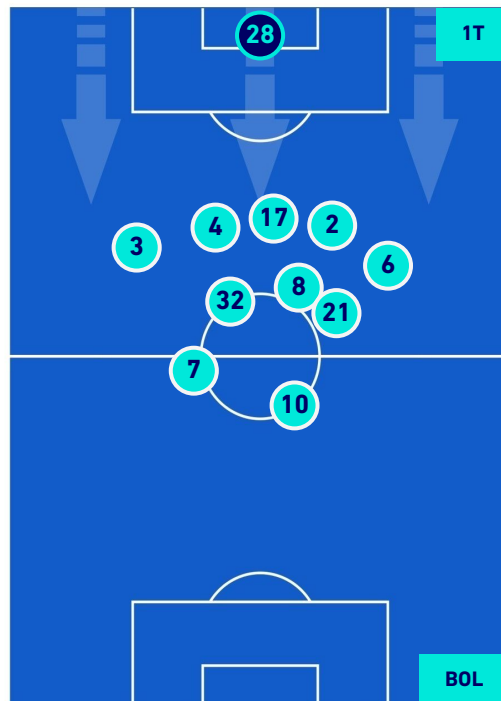

-
-
-
-

HELLAS VERONA

2-1

BOLOGNA

POSIZIONI MEDIE POSSESSO PALLA [avversario]

Legenda:

- | | | |
|-----------------|--------------------------------------|------------------|
| 1^ Sostituzione | Giocatore Entrato | Giocatore Uscito |
| 2^ Sostituzione | Giocatore Entrato | Giocatore Uscito |
| 3^ Sostituzione | Giocatore Entrato | Giocatore Uscito |
| 4^ Sostituzione | Giocatore Entrato | Giocatore Uscito |
| 5^ Sostituzione | Giocatore Entrato | Giocatore Uscito |
| | Giocatore Entrato in sostituzione di | Giocatore Uscito |
| | Giocatore Entrato in sostituzione di | Giocatore Uscito |
| | Giocatore Entrato in sostituzione di | Giocatore Uscito |
| | Giocatore Entrato in sostituzione di | Giocatore Uscito |
| | Giocatore Entrato in sostituzione di | Giocatore Uscito |

HELLAS VERONA

2-1

BOLOGNA

BARICENTRO 1° TEMPO

BARICENTRO 2° TEMPO

HELLAS VERONA

2-1

BOLOGNA