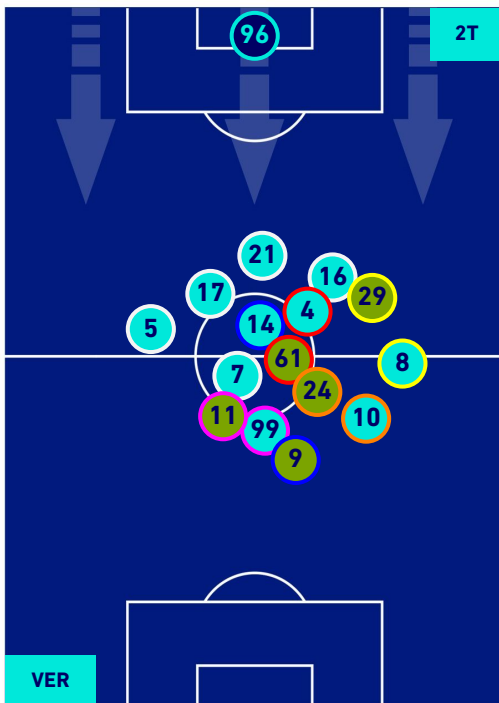

HELLAS VERONA

2-1

BOLOGNA

HEATMAP

HELLAS VERONA

2-1

BOLOGNA

POSIZIONI MEDIE

Legenda:

- | | | |
|-----------------|--------------------------------------|------------------|
| 1^ Sostituzione | Giocatore Entrato | Giocatore Uscito |
| 2^ Sostituzione | Giocatore Entrato | Giocatore Uscito |
| 3^ Sostituzione | Giocatore Entrato | Giocatore Uscito |
| 4^ Sostituzione | Giocatore Entrato | Giocatore Uscito |
| 5^ Sostituzione | Giocatore Entrato | Giocatore Uscito |
| | Giocatore Entrato in sostituzione di | Giocatore Uscito |
| | Giocatore Entrato in sostituzione di | Giocatore Uscito |
| | Giocatore Entrato in sostituzione di | Giocatore Uscito |
| | Giocatore Entrato in sostituzione di | Giocatore Uscito |
| | Giocatore Entrato in sostituzione di | Giocatore Uscito |