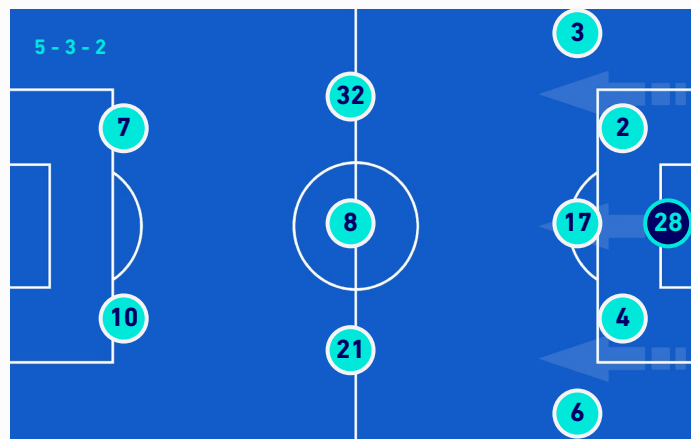

A disposizione	
	FRANCESCO BARDI 22
	NICOLA BAGNOLINI 23
	MARKO ARNAUTOVIC 9
	NICOLAS VIOLA 14
	SYDNEY VAN HOOIJDONK 20
	RICCARDO STIVANELLO 31
	NIKLAS PYYHTIA 33
	EMANUEL VIGNATO 55
	GIANMARCO CANGIANO 74
	ANTONIO RAIMONDO 76
	EBENEZER ANNAN 77
	DIEGO FALCINELLI 91

Allenatore: **SINISA MIHAJLOVIC**

Quarto Uomo: **MATTEO MARCENARO**
V.A.R.: **PIERO GIACOMELLI**
A.V.A.R.: **CHRISTIAN ROSSI**