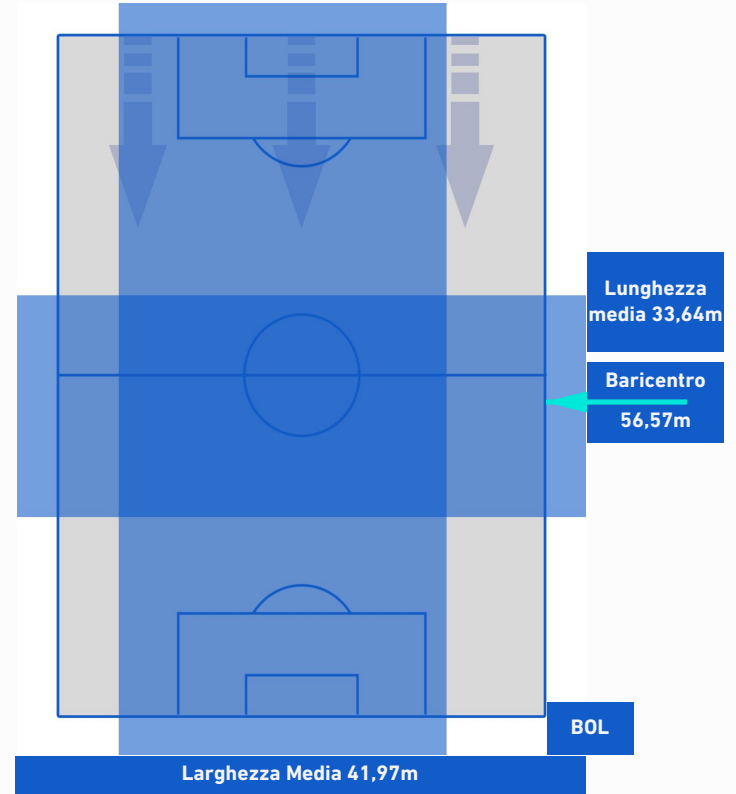

HELLAS VERONA

2-1

BOLOGNA

BARICENTRO POSSESSO PROPRIO