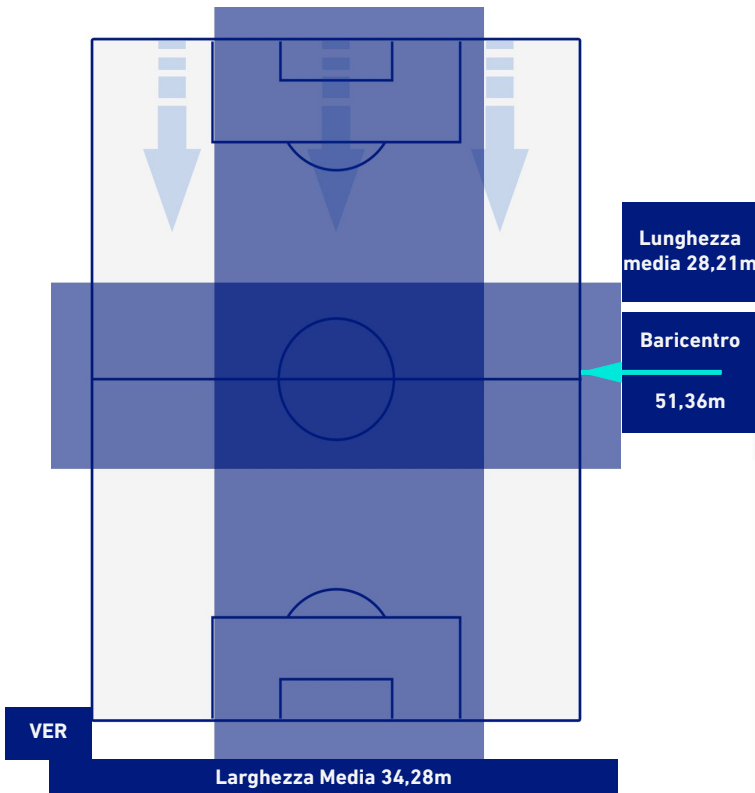

-
-
-
-

HELLAS VERONA

2-1

BOLOGNA

POSIZIONI MEDIE POSSESSO PALLA [avversario]

Legenda:

- | | | |
|-----------------|--------------------------------------|------------------|
| 1^ Sostituzione | Giocatore Entrato | Giocatore Uscito |
| 2^ Sostituzione | Giocatore Entrato | Giocatore Uscito |
| 3^ Sostituzione | Giocatore Entrato | Giocatore Uscito |
| 4^ Sostituzione | Giocatore Entrato | Giocatore Uscito |
| 5^ Sostituzione | Giocatore Entrato | Giocatore Uscito |
| | Giocatore Entrato in sostituzione di | Giocatore Uscito |
| | Giocatore Entrato in sostituzione di | Giocatore Uscito |
| | Giocatore Entrato in sostituzione di | Giocatore Uscito |
| | Giocatore Entrato in sostituzione di | Giocatore Uscito |
| | Giocatore Entrato in sostituzione di | Giocatore Uscito |

HELLAS VERONA

2-1

BOLOGNA

BARICENTRO 1° TEMPO

BARICENTRO 2° TEMPO

HELLAS VERONA

2-1

BOLOGNA