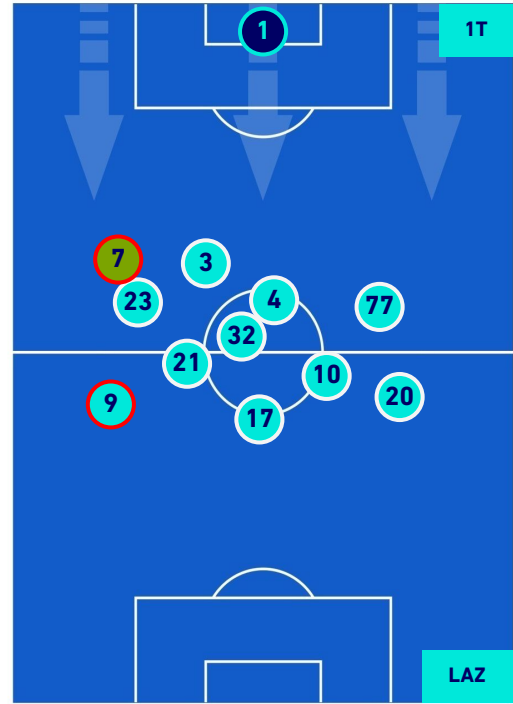

Salerno 15/01/2022 STADIO ARECHI - 18:00

SALERNITANA

0-3

LAZIO

HEATMAP

SALERNITANA

0-3

LAZIO

POSIZIONI MEDIE

Legenda:

- | | | | | | | | |
|-----------------|--|-------------------|--|------------------|--|--------------------------------------|--|
| 1^ Sostituzione | | Giocatore Entrato | | Giocatore Uscito | | Giocatore Entrato in sostituzione di | |
| 2^ Sostituzione | | Giocatore Entrato | | Giocatore Uscito | | Giocatore Entrato in sostituzione di | |
| 3^ Sostituzione | | Giocatore Entrato | | Giocatore Uscito | | Giocatore Entrato in sostituzione di | |
| 4^ Sostituzione | | Giocatore Entrato | | Giocatore Uscito | | Giocatore Entrato in sostituzione di | |
| 5^ Sostituzione | | Giocatore Entrato | | Giocatore Uscito | | Giocatore Entrato in sostituzione di | |