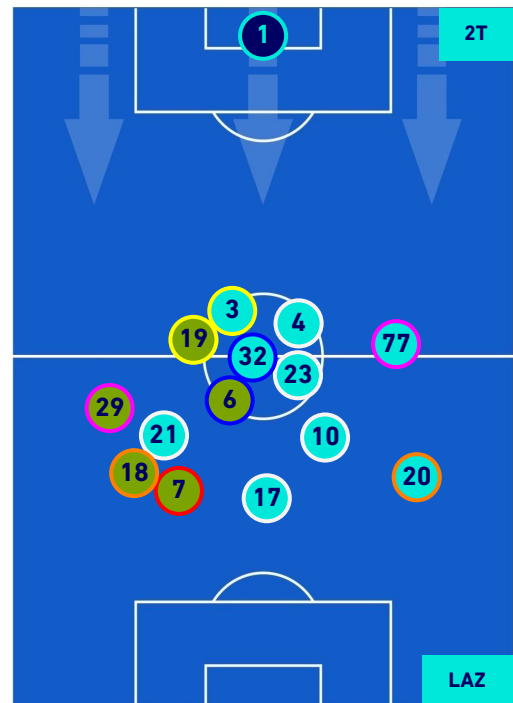

POSIZIONI MEDIE

Legenda:

- | | | | | | | | |
|-----------------|--|-------------------|--|------------------|--|--------------------------------------|--|
| 1^ Sostituzione | | Giocatore Entrato | | Giocatore Uscito | | Giocatore Entrato in sostituzione di | |
| 2^ Sostituzione | | Giocatore Entrato | | Giocatore Uscito | | Giocatore Entrato in sostituzione di | |
| 3^ Sostituzione | | Giocatore Entrato | | Giocatore Uscito | | Giocatore Entrato in sostituzione di | |
| 4^ Sostituzione | | Giocatore Entrato | | Giocatore Uscito | | Giocatore Entrato in sostituzione di | |
| 5^ Sostituzione | | Giocatore Entrato | | Giocatore Uscito | | Giocatore Entrato in sostituzione di | |

SALERNITANA

0-3

LAZIO

POSIZIONI MEDIE POSSESSO PALLA [proprio]

Legenda:

- | | | | | |
|-----------------|-------------------|------------------|--------------------------------------|--|
| 1^ Sostituzione | Giocatore Entrato | Giocatore Uscito | Giocatore Entrato in sostituzione di | |
| 2^ Sostituzione | Giocatore Entrato | Giocatore Uscito | Giocatore Entrato in sostituzione di | |
| 3^ Sostituzione | Giocatore Entrato | Giocatore Uscito | Giocatore Entrato in sostituzione di | |
| 4^ Sostituzione | Giocatore Entrato | Giocatore Uscito | Giocatore Entrato in sostituzione di | |
| 5^ Sostituzione | Giocatore Entrato | Giocatore Uscito | Giocatore Entrato in sostituzione di | |