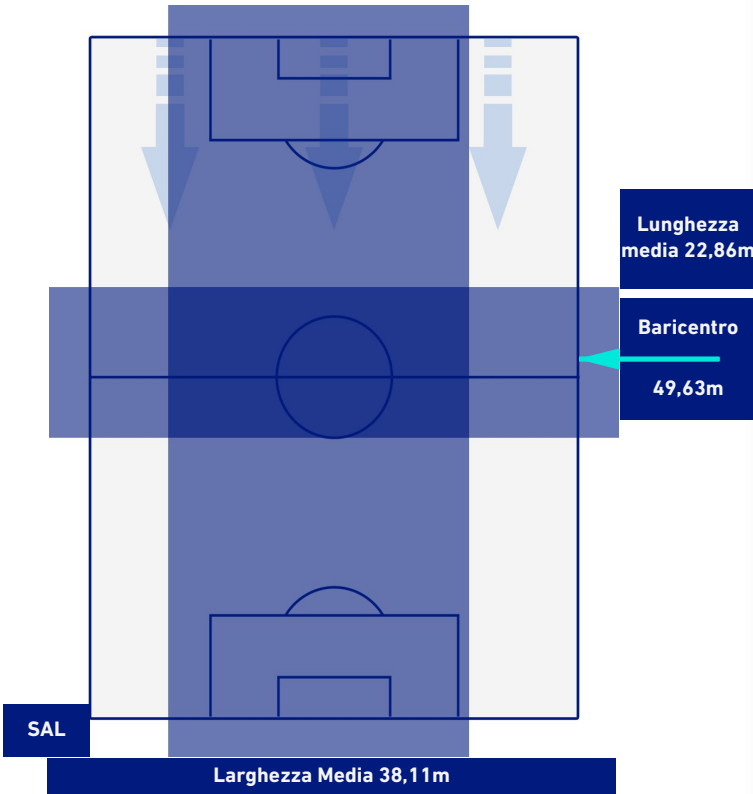

SALERNITANA

0-3

LAZIO

BARICENTRO 1° TEMPO