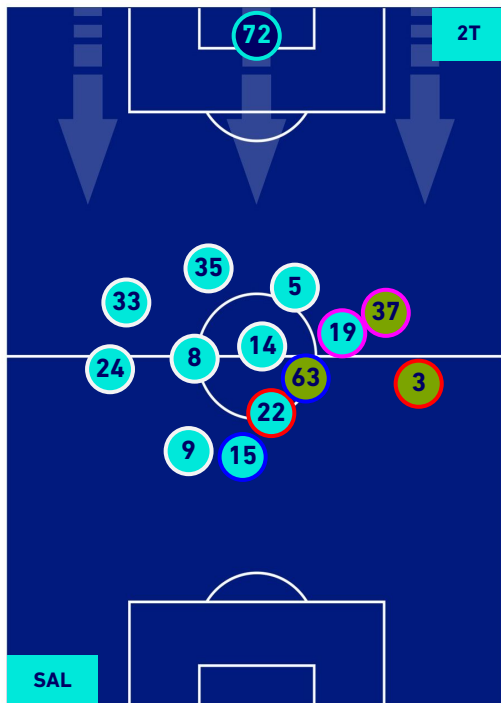

POSIZIONI MEDIE

Legenda:

- | | | | | | | | |
|-----------------|--|-------------------|--|------------------|--|--------------------------------------|--|
| 1^ Sostituzione | | Giocatore Entrato | | Giocatore Uscito | | Giocatore Entrato in sostituzione di | |
| 2^ Sostituzione | | Giocatore Entrato | | Giocatore Uscito | | Giocatore Entrato in sostituzione di | |
| 3^ Sostituzione | | Giocatore Entrato | | Giocatore Uscito | | Giocatore Entrato in sostituzione di | |
| 4^ Sostituzione | | Giocatore Entrato | | Giocatore Uscito | | Giocatore Entrato in sostituzione di | |
| 5^ Sostituzione | | Giocatore Entrato | | Giocatore Uscito | | Giocatore Entrato in sostituzione di | |

SALERNITANA

0-3

LAZIO

POSIZIONI MEDIE POSSESSO PALLA [proprio]

Legenda:

- | | | | | |
|-----------------|-------------------|------------------|--------------------------------------|--|
| 1^ Sostituzione | Giocatore Entrato | Giocatore Uscito | Giocatore Entrato in sostituzione di | |
| 2^ Sostituzione | Giocatore Entrato | Giocatore Uscito | Giocatore Entrato in sostituzione di | |
| 3^ Sostituzione | Giocatore Entrato | Giocatore Uscito | Giocatore Entrato in sostituzione di | |
| 4^ Sostituzione | Giocatore Entrato | Giocatore Uscito | Giocatore Entrato in sostituzione di | |
| 5^ Sostituzione | Giocatore Entrato | Giocatore Uscito | Giocatore Entrato in sostituzione di | |