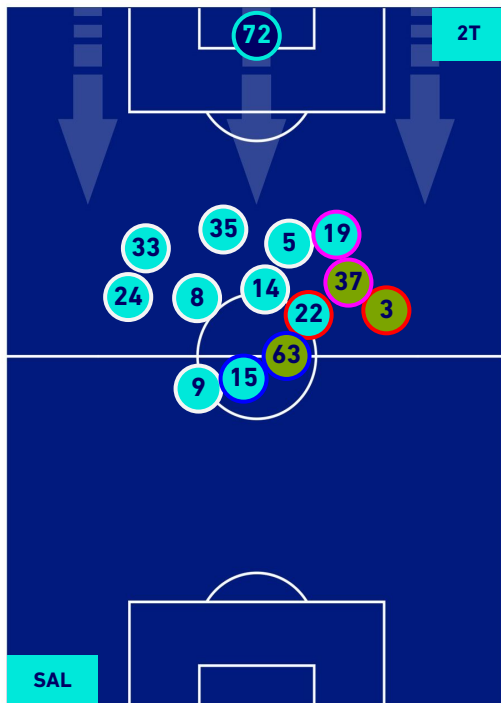

Salerno 15/01/2022 STADIO ARECHI - 18:00

SALERNITANA

0-3

LAZIO

HEATMAP

SALERNITANA

0-3

LAZIO

POSIZIONI MEDIE

Legenda:

- | | | | | | | | |
|-----------------|--|-------------------|--|------------------|--|--------------------------------------|--|
| 1^ Sostituzione | | Giocatore Entrato | | Giocatore Uscito | | Giocatore Entrato in sostituzione di | |
| 2^ Sostituzione | | Giocatore Entrato | | Giocatore Uscito | | Giocatore Entrato in sostituzione di | |
| 3^ Sostituzione | | Giocatore Entrato | | Giocatore Uscito | | Giocatore Entrato in sostituzione di | |
| 4^ Sostituzione | | Giocatore Entrato | | Giocatore Uscito | | Giocatore Entrato in sostituzione di | |
| 5^ Sostituzione | | Giocatore Entrato | | Giocatore Uscito | | Giocatore Entrato in sostituzione di | |

SALERNITANA

0-3

LAZIO

POSIZIONI MEDIE POSSESSO PALLA [proprio]

Legenda:

- | | | | | |
|-----------------|-------------------|------------------|--------------------------------------|--|
| 1^ Sostituzione | Giocatore Entrato | Giocatore Uscito | Giocatore Entrato in sostituzione di | |
| 2^ Sostituzione | Giocatore Entrato | Giocatore Uscito | Giocatore Entrato in sostituzione di | |
| 3^ Sostituzione | Giocatore Entrato | Giocatore Uscito | Giocatore Entrato in sostituzione di | |
| 4^ Sostituzione | Giocatore Entrato | Giocatore Uscito | Giocatore Entrato in sostituzione di | |
| 5^ Sostituzione | Giocatore Entrato | Giocatore Uscito | Giocatore Entrato in sostituzione di | |