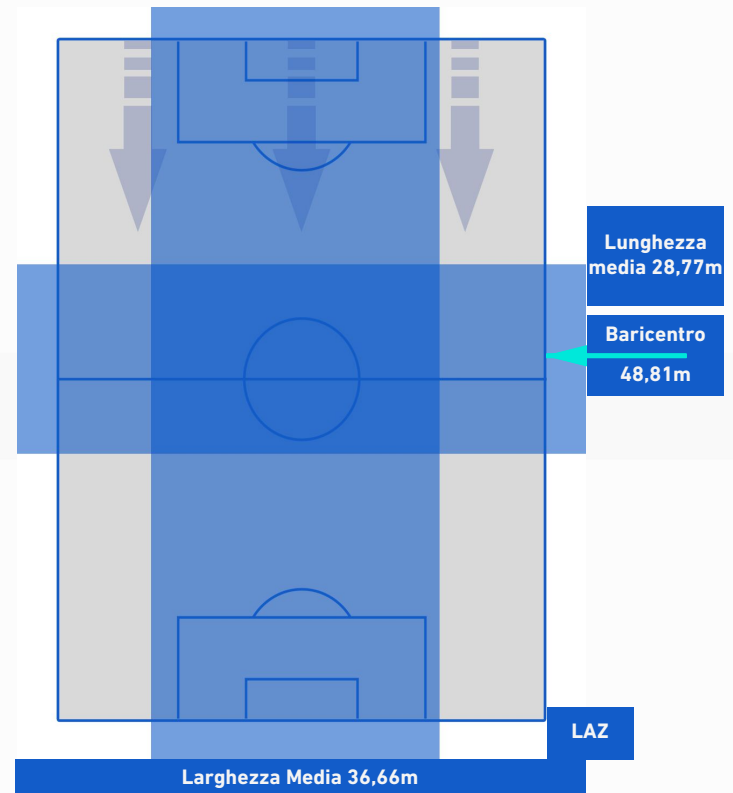

BARICENTRO POSSESSO AVVERSARIO