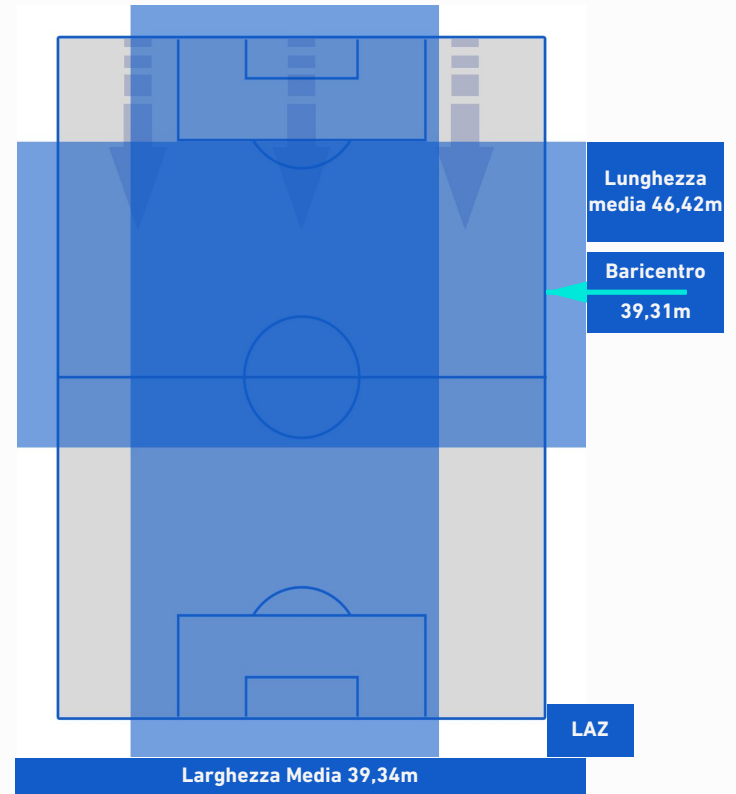

SALERNITANA

0-3

LAZIO

BARICENTRO 1° TEMPO