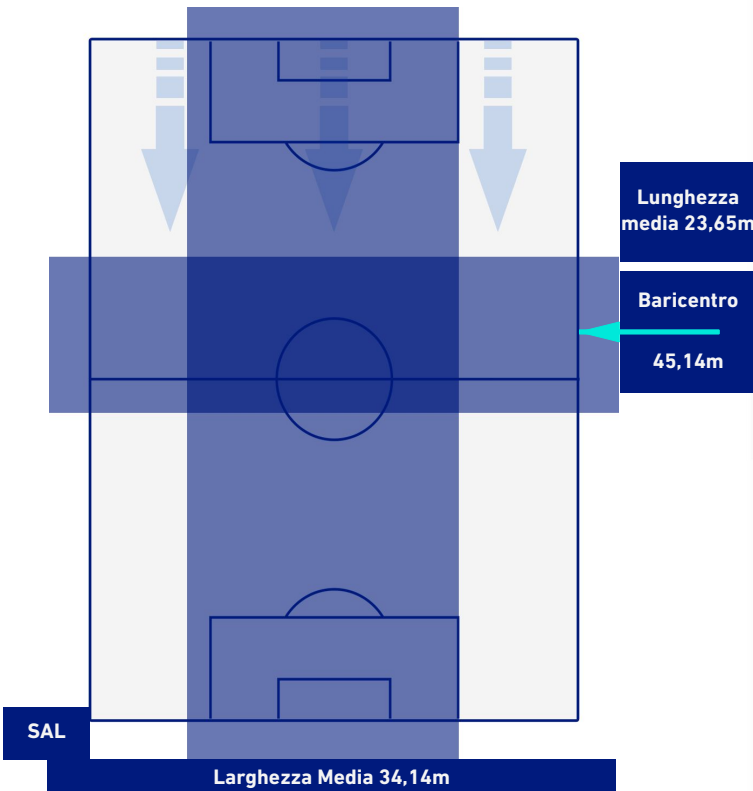

BARICENTRO 2° TEMPO