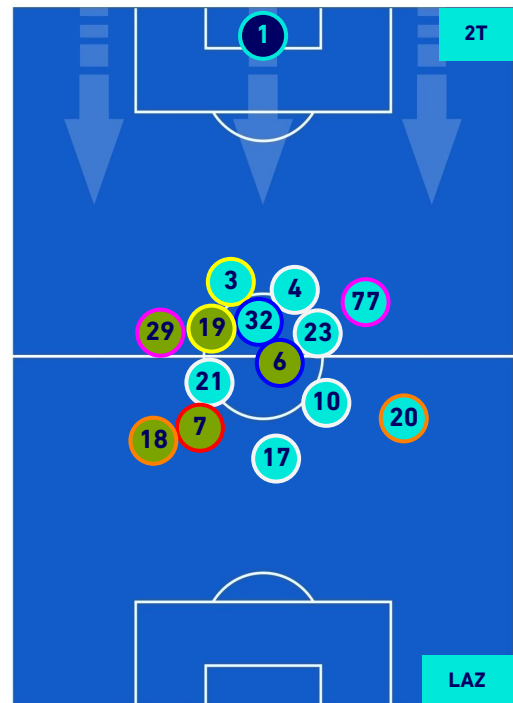

Salerno 15/01/2022 STADIO ARECHI - 18:00

SALERNITANA

0-3

LAZIO

HEATMAP

SALERNITANA

0-3

LAZIO

POSIZIONI MEDIE

Legenda:

- | | | | | | | | |
|-----------------|--|-------------------|--|------------------|--|--------------------------------------|--|
| 1^ Sostituzione | | Giocatore Entrato | | Giocatore Uscito | | Giocatore Entrato in sostituzione di | |
| 2^ Sostituzione | | Giocatore Entrato | | Giocatore Uscito | | Giocatore Entrato in sostituzione di | |
| 3^ Sostituzione | | Giocatore Entrato | | Giocatore Uscito | | Giocatore Entrato in sostituzione di | |
| 4^ Sostituzione | | Giocatore Entrato | | Giocatore Uscito | | Giocatore Entrato in sostituzione di | |
| 5^ Sostituzione | | Giocatore Entrato | | Giocatore Uscito | | Giocatore Entrato in sostituzione di | |