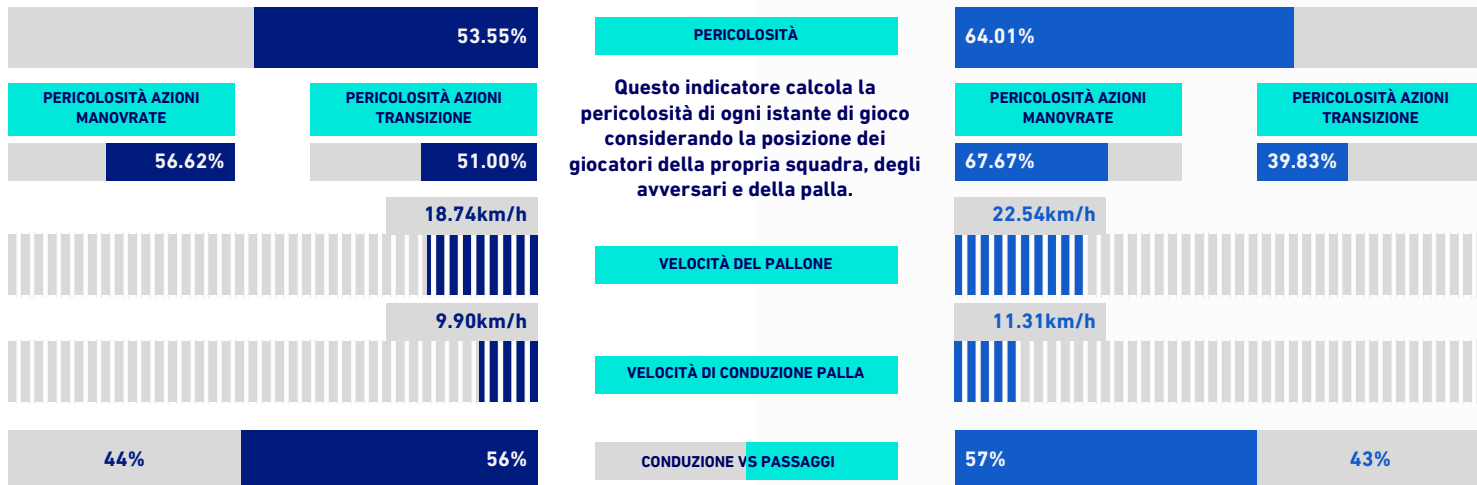

Palle giocate			Passaggi riusciti			Passaggi chiave			Dribbling		
1	S. MILINKOVIC-SAVIC	LAZ 138	1	S. MILINKOVIC-SAVIC	LAZ 106	1	FELIPE ANDERSON	LAZ 2	1	F. BONAZZOLI	SAL 1
2	LUIS ALBERTO	LAZ 123	2	G. PATRIC	LAZ 98	2	E. HYSAJ	LAZ 2	2	D. CATALDI	LAZ 1
3	G. PATRIC	LAZ 111	3	LUIS ALBERTO	LAZ 97	3	W. KECHRIDA	SAL 2	3	F. DI TACCHIO	SAL 1
4	E. HYSAJ	LAZ 101	4	E. HYSAJ	LAZ 84	4	C. GONDO	SAL 1	4	C. GONDO	SAL 1
5	LUIZ FELIPE	LAZ 91	5	LUIZ FELIPE	LAZ 83	5	C. IMMOBILE	LAZ 1	5	LUIS ALBERTO	LAZ 1

SALERNITANA

0-3

LAZIO

VIRTUAL COACH

INDICATORI DI SQUADRA

RECORDMEN

INDICE DI VERTICALITÀ

Numero di giocatori avversari superati da un passaggio verticale. Calcolato solo se il passaggio è andato a buon fine. Dà idea di quanto un giocatore tenda a superare le linee di pressione avversarie.