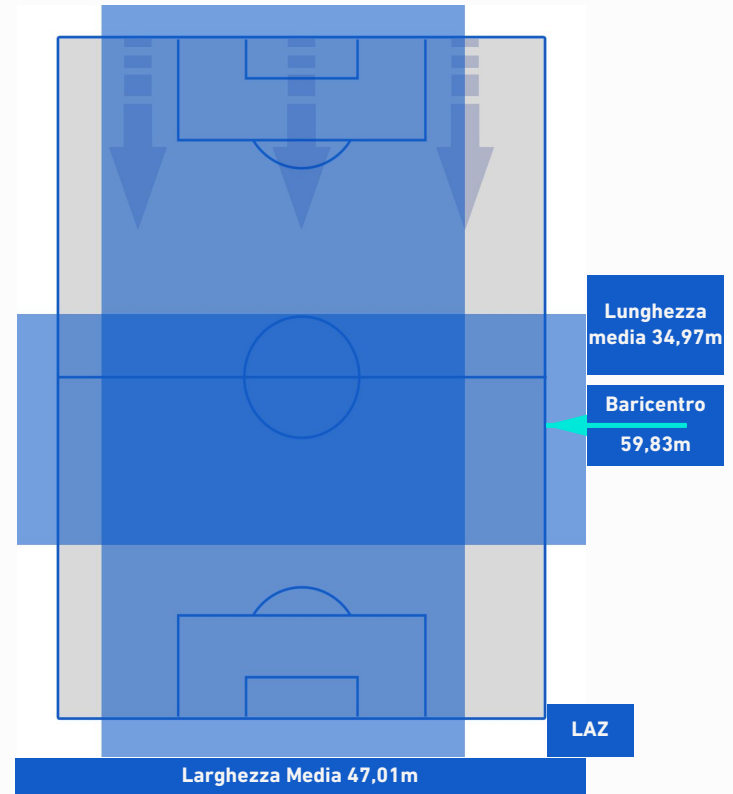

POSIZIONI MEDIE

Legenda:

- | | | | | | | | |
|-----------------|--|-------------------|--|------------------|--|--------------------------------------|--|
| 1^ Sostituzione | | Giocatore Entrato | | Giocatore Uscito | | Giocatore Entrato in sostituzione di | |
| 2^ Sostituzione | | Giocatore Entrato | | Giocatore Uscito | | Giocatore Entrato in sostituzione di | |
| 3^ Sostituzione | | Giocatore Entrato | | Giocatore Uscito | | Giocatore Entrato in sostituzione di | |
| 4^ Sostituzione | | Giocatore Entrato | | Giocatore Uscito | | Giocatore Entrato in sostituzione di | |
| 5^ Sostituzione | | Giocatore Entrato | | Giocatore Uscito | | Giocatore Entrato in sostituzione di | |

SALERNITANA

0-3

LAZIO

POSIZIONI MEDIE POSSESSO PALLA [avversario]

Legenda:

- | | | |
|-----------------|--------------------------------------|------------------|
| 1ª Sostituzione | Giocatore Entrato | Giocatore Uscito |
| 2ª Sostituzione | Giocatore Entrato | Giocatore Uscito |
| 3ª Sostituzione | Giocatore Entrato | Giocatore Uscito |
| 4ª Sostituzione | Giocatore Entrato | Giocatore Uscito |
| 5ª Sostituzione | Giocatore Entrato | Giocatore Uscito |
| | Giocatore Entrato in sostituzione di | Giocatore Uscito |
| | Giocatore Entrato in sostituzione di | Giocatore Uscito |
| | Giocatore Entrato in sostituzione di | Giocatore Uscito |
| | Giocatore Entrato in sostituzione di | Giocatore Uscito |
| | Giocatore Entrato in sostituzione di | Giocatore Uscito |

SALERNITANA

0-3

LAZIO

BARICENTRO 1° TEMPO

BARICENTRO 2° TEMPO

SALERNITANA

0-3

LAZIO

BARICENTRO POSSESSO PROPRIO

BARICENTRO POSSESSO AVVERSARIO

SALERNITANA

0-3

LAZIO

BILANCIAMENTO OFFENSIVO

20	Azioni di attacco	31
6	Tiri totali	15
5	Occasioni da gol	14

ZONE DI TIRO