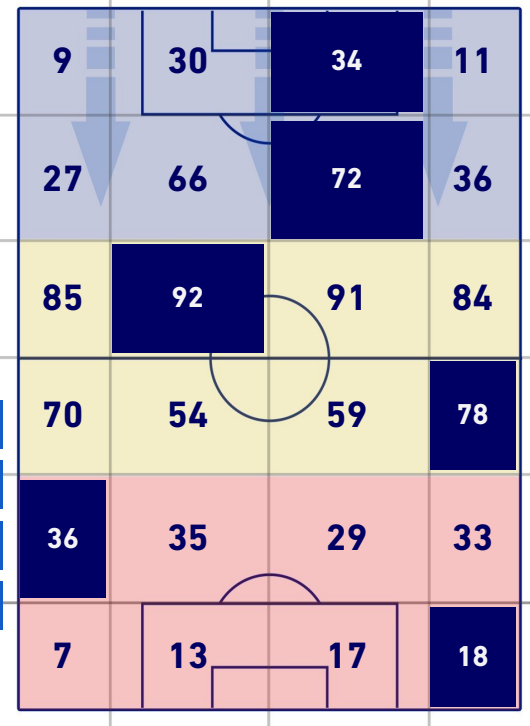

BARICENTRO POSSESSO PROPRIO

BARICENTRO POSSESSO AVVERSARIO

SALERNITANA

0-3

LAZIO

BILANCIAMENTO OFFENSIVO

20	Azioni di attacco	31
6	Tiri totali	15
5	Occasioni da gol	14

ZONE DI TIRO

0	Gol	3
1	In porta	8
3	Fuori Porta	3
2	Respinto	4

TOCCHI PALLA

518	Palloni giocati totali	1086
207	DIFESA	285
241	CENTROCAMPO	613
70	ATTACCO	188

13	Tocchi area avversaria	30	
J. OBI	3	10	C. IMMOBILE
F. BONAZZOLI	2	4	FELIPE ANDERSON
C. GONDO	2	3	M. ZACCAGNI