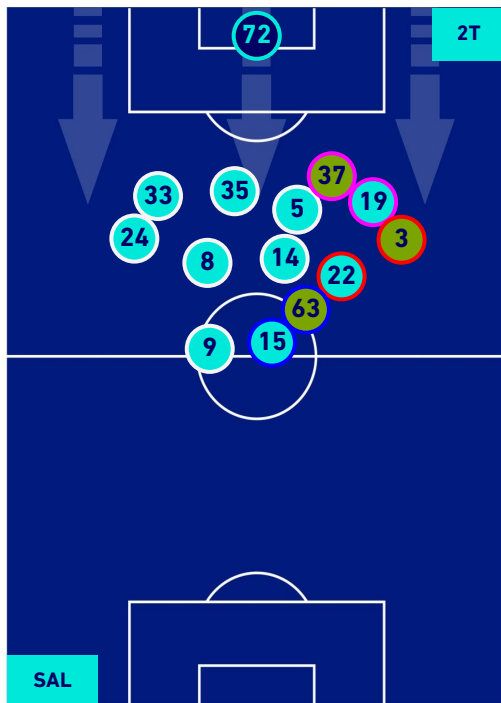

SALERNITANA

0-3

LAZIO

POSIZIONI MEDIE POSSESSO PALLA [avversario]

Legenda:

1ª Sostituzione	Giocatore Entrato	Giocatore Uscito
2ª Sostituzione	Giocatore Entrato	Giocatore Uscito
3ª Sostituzione	Giocatore Entrato	Giocatore Uscito
4ª Sostituzione	Giocatore Entrato	Giocatore Uscito
5ª Sostituzione	Giocatore Entrato	Giocatore Uscito
	Giocatore Entrato in sostituzione di	Giocatore Uscito
	Giocatore Entrato in sostituzione di	Giocatore Uscito
	Giocatore Entrato in sostituzione di	Giocatore Uscito
	Giocatore Entrato in sostituzione di	Giocatore Uscito
	Giocatore Entrato in sostituzione di	Giocatore Uscito