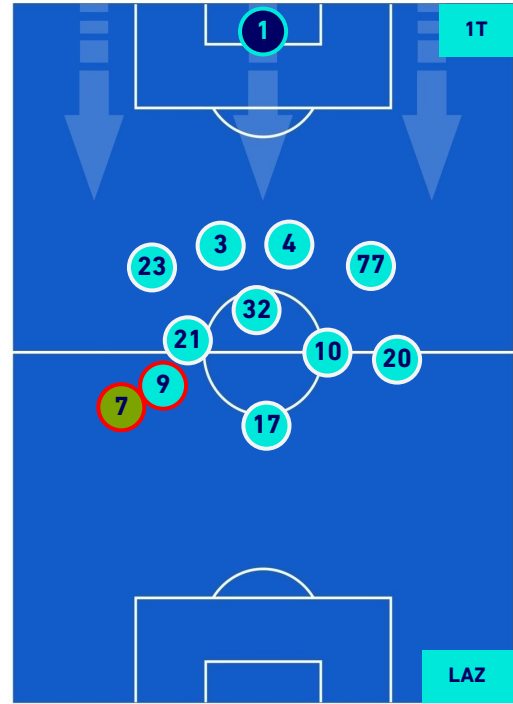

SALERNITANA

0-3

LAZIO

POSIZIONI MEDIE POSSESSO PALLA [avversario]

Legenda:

1ª Sostituzione	Giocatore Entrato	Giocatore Uscito
2ª Sostituzione	Giocatore Entrato	Giocatore Uscito
3ª Sostituzione	Giocatore Entrato	Giocatore Uscito
4ª Sostituzione	Giocatore Entrato	Giocatore Uscito
5ª Sostituzione	Giocatore Entrato	Giocatore Uscito
	Giocatore Entrato in sostituzione di	Giocatore Uscito
	Giocatore Entrato in sostituzione di	Giocatore Uscito
	Giocatore Entrato in sostituzione di	Giocatore Uscito
	Giocatore Entrato in sostituzione di	Giocatore Uscito
	Giocatore Entrato in sostituzione di	Giocatore Uscito