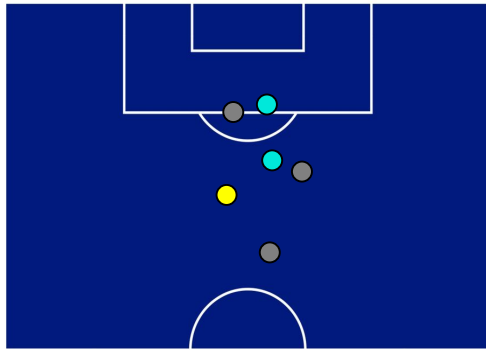

SALERNITANA

0-3

LAZIO

POSIZIONI MEDIE POSSESSO PALLA [avversario]

Legenda:

- | | | |
|-----------------|--------------------------------------|------------------|
| 1ª Sostituzione | Giocatore Entrato | Giocatore Uscito |
| 2ª Sostituzione | Giocatore Entrato | Giocatore Uscito |
| 3ª Sostituzione | Giocatore Entrato | Giocatore Uscito |
| 4ª Sostituzione | Giocatore Entrato | Giocatore Uscito |
| 5ª Sostituzione | Giocatore Entrato | Giocatore Uscito |
| | Giocatore Entrato in sostituzione di | Giocatore Uscito |
| | Giocatore Entrato in sostituzione di | Giocatore Uscito |
| | Giocatore Entrato in sostituzione di | Giocatore Uscito |
| | Giocatore Entrato in sostituzione di | Giocatore Uscito |
| | Giocatore Entrato in sostituzione di | Giocatore Uscito |

SALERNITANA

0-3

LAZIO

BARICENTRO 1° TEMPO

BARICENTRO 2° TEMPO

SALERNITANA

0-3

LAZIO

BARICENTRO POSSESSO PROPRIO

BARICENTRO POSSESSO AVVERSARIO

SALERNITANA

0-3

LAZIO

BILANCIAMENTO OFFENSIVO

20	Azioni di attacco	31
6	Tiri totali	15
5	Occasioni da gol	14

ZONE DI TIRO

0	Gol	3
1	In porta	8
3	Fuori Porta	3
2	Respinto	4

TOCCHI PALLA

518	Palloni giocati totali	1086
207	DIFESA	285
241	CENTROCAMPO	613
70	ATTACCO	188

13	Tocchi area avversaria	30	
J. OBI	3	10	C. IMMOBILE
F. BONAZZOLI	2	4	FELIPE ANDERSON
C. GONDO	2	3	M. ZACCAGNI