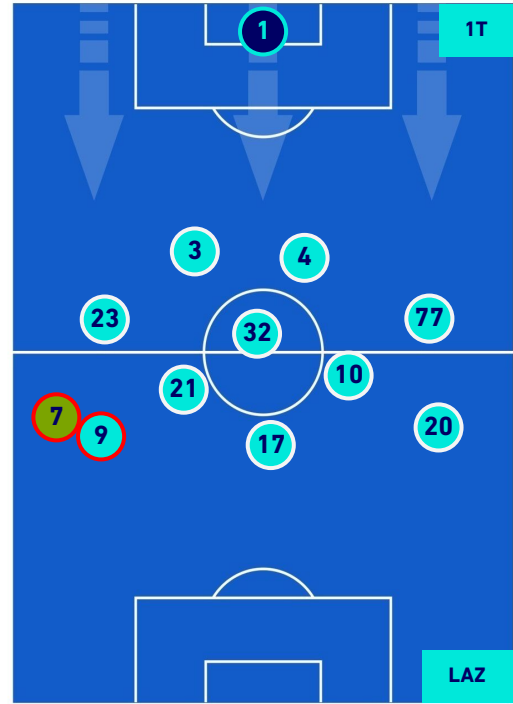

POSIZIONI MEDIE

Legenda:

- | | | | | | | | |
|-----------------|--|-------------------|--|------------------|--|--------------------------------------|--|
| 1^ Sostituzione | | Giocatore Entrato | | Giocatore Uscito | | Giocatore Entrato in sostituzione di | |
| 2^ Sostituzione | | Giocatore Entrato | | Giocatore Uscito | | Giocatore Entrato in sostituzione di | |
| 3^ Sostituzione | | Giocatore Entrato | | Giocatore Uscito | | Giocatore Entrato in sostituzione di | |
| 4^ Sostituzione | | Giocatore Entrato | | Giocatore Uscito | | Giocatore Entrato in sostituzione di | |
| 5^ Sostituzione | | Giocatore Entrato | | Giocatore Uscito | | Giocatore Entrato in sostituzione di | |

SALERNITANA

0-3

LAZIO

POSIZIONI MEDIE POSSESSO PALLA [proprio]

Legenda:

- | | | | | |
|-----------------|-------------------|------------------|--------------------------------------|--|
| 1^ Sostituzione | Giocatore Entrato | Giocatore Uscito | Giocatore Entrato in sostituzione di | |
| 2^ Sostituzione | Giocatore Entrato | Giocatore Uscito | Giocatore Entrato in sostituzione di | |
| 3^ Sostituzione | Giocatore Entrato | Giocatore Uscito | Giocatore Entrato in sostituzione di | |
| 4^ Sostituzione | Giocatore Entrato | Giocatore Uscito | Giocatore Entrato in sostituzione di | |
| 5^ Sostituzione | Giocatore Entrato | Giocatore Uscito | Giocatore Entrato in sostituzione di | |