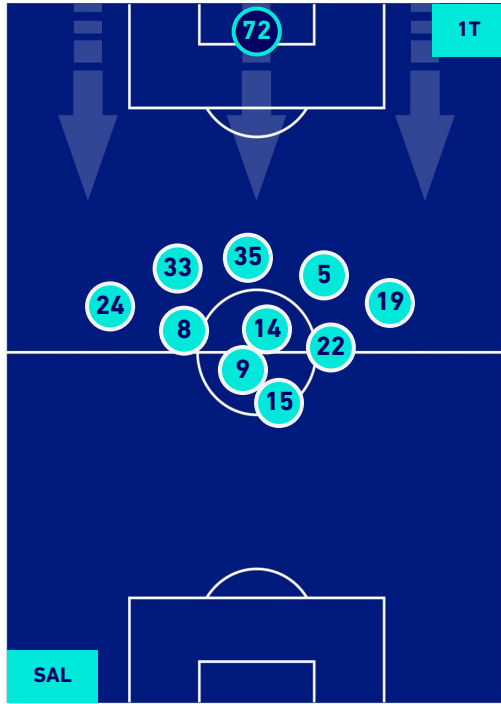

Salerno 15/01/2022 STADIO ARECHI - 18:00

SALERNITANA

0-3

LAZIO

HEATMAP

SALERNITANA

0-3

LAZIO

POSIZIONI MEDIE

Legenda:

- | | | | | | | | |
|-----------------|--|-------------------|--|------------------|--|--------------------------------------|--|
| 1^ Sostituzione | | Giocatore Entrato | | Giocatore Uscito | | Giocatore Entrato in sostituzione di | |
| 2^ Sostituzione | | Giocatore Entrato | | Giocatore Uscito | | Giocatore Entrato in sostituzione di | |
| 3^ Sostituzione | | Giocatore Entrato | | Giocatore Uscito | | Giocatore Entrato in sostituzione di | |
| 4^ Sostituzione | | Giocatore Entrato | | Giocatore Uscito | | Giocatore Entrato in sostituzione di | |
| 5^ Sostituzione | | Giocatore Entrato | | Giocatore Uscito | | Giocatore Entrato in sostituzione di | |