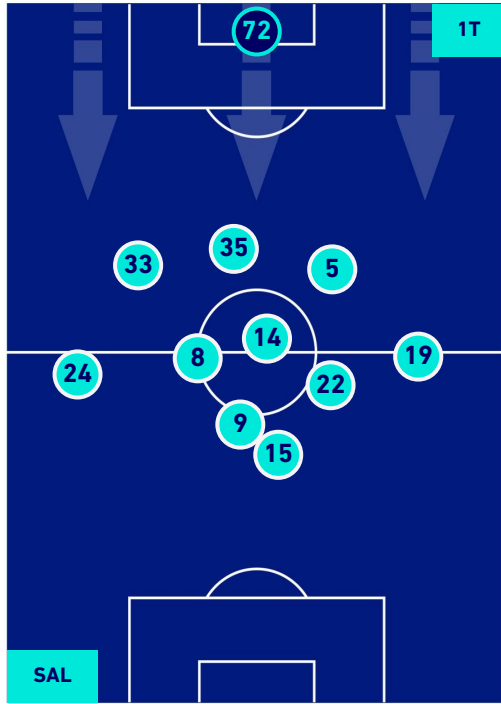

POSIZIONI MEDIE

Legenda:

- | | | | | | | | |
|-----------------|--|-------------------|--|------------------|--|--------------------------------------|--|
| 1^ Sostituzione | | Giocatore Entrato | | Giocatore Uscito | | Giocatore Entrato in sostituzione di | |
| 2^ Sostituzione | | Giocatore Entrato | | Giocatore Uscito | | Giocatore Entrato in sostituzione di | |
| 3^ Sostituzione | | Giocatore Entrato | | Giocatore Uscito | | Giocatore Entrato in sostituzione di | |
| 4^ Sostituzione | | Giocatore Entrato | | Giocatore Uscito | | Giocatore Entrato in sostituzione di | |
| 5^ Sostituzione | | Giocatore Entrato | | Giocatore Uscito | | Giocatore Entrato in sostituzione di | |

SALERNITANA

0-3

LAZIO

POSIZIONI MEDIE POSSESSO PALLA [proprio]

Legenda:

- | | | | | |
|-----------------|-------------------|------------------|--------------------------------------|--|
| 1^ Sostituzione | Giocatore Entrato | Giocatore Uscito | Giocatore Entrato in sostituzione di | |
| 2^ Sostituzione | Giocatore Entrato | Giocatore Uscito | Giocatore Entrato in sostituzione di | |
| 3^ Sostituzione | Giocatore Entrato | Giocatore Uscito | Giocatore Entrato in sostituzione di | |
| 4^ Sostituzione | Giocatore Entrato | Giocatore Uscito | Giocatore Entrato in sostituzione di | |
| 5^ Sostituzione | Giocatore Entrato | Giocatore Uscito | Giocatore Entrato in sostituzione di | |