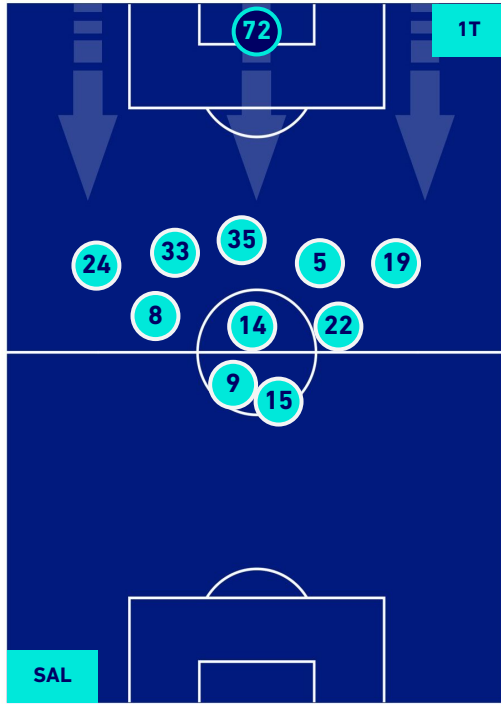

SALERNITANA

0-3

LAZIO

POSIZIONI MEDIE POSSESSO PALLA [proprio]

Legenda:

- | | | | | |
|-----------------|-------------------|------------------|--------------------------------------|--|
| 1^ Sostituzione | Giocatore Entrato | Giocatore Uscito | Giocatore Entrato in sostituzione di | |
| 2^ Sostituzione | Giocatore Entrato | Giocatore Uscito | Giocatore Entrato in sostituzione di | |
| 3^ Sostituzione | Giocatore Entrato | Giocatore Uscito | Giocatore Entrato in sostituzione di | |
| 4^ Sostituzione | Giocatore Entrato | Giocatore Uscito | Giocatore Entrato in sostituzione di | |
| 5^ Sostituzione | Giocatore Entrato | Giocatore Uscito | Giocatore Entrato in sostituzione di | |

SALERNITANA

0-3

LAZIO

POSIZIONI MEDIE POSSESSO PALLA [avversario]

Legenda:

- | | | |
|-----------------|--------------------------------------|------------------|
| 1ª Sostituzione | Giocatore Entrato | Giocatore Uscito |
| 2ª Sostituzione | Giocatore Entrato | Giocatore Uscito |
| 3ª Sostituzione | Giocatore Entrato | Giocatore Uscito |
| 4ª Sostituzione | Giocatore Entrato | Giocatore Uscito |
| 5ª Sostituzione | Giocatore Entrato | Giocatore Uscito |
| | Giocatore Entrato in sostituzione di | Giocatore Uscito |
| | Giocatore Entrato in sostituzione di | Giocatore Uscito |
| | Giocatore Entrato in sostituzione di | Giocatore Uscito |
| | Giocatore Entrato in sostituzione di | Giocatore Uscito |
| | Giocatore Entrato in sostituzione di | Giocatore Uscito |