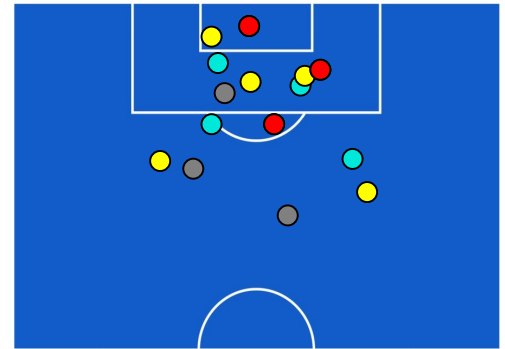

SALERNITANA

0-3

LAZIO

BARICENTRO 1° TEMPO

BARICENTRO 2° TEMPO

SALERNITANA

0-3

LAZIO

BARICENTRO POSSESSO PROPRIO

BARICENTRO POSSESSO AVVERSARIO

SALERNITANA

0-3

LAZIO

BILANCIAMENTO OFFENSIVO

20	Azioni di attacco	31
6	Tiri totali	15
5	Occasioni da gol	14

ZONE DI TIRO

0	Gol	3
1	In porta	8
3	Fuori Porta	3
2	Respinto	4

TOCCHI PALLA

518	Palloni giocati totali	1086
207	DIFESA	285
241	CENTROCAMPO	613
70	ATTACCO	188

13	Tocchi area avversaria	30	
J. OBI	3	10	C. IMMOBILE
F. BONAZZOLI	2	4	FELIPE ANDERSON
C. GONDO	2	3	M. ZACCAGNI