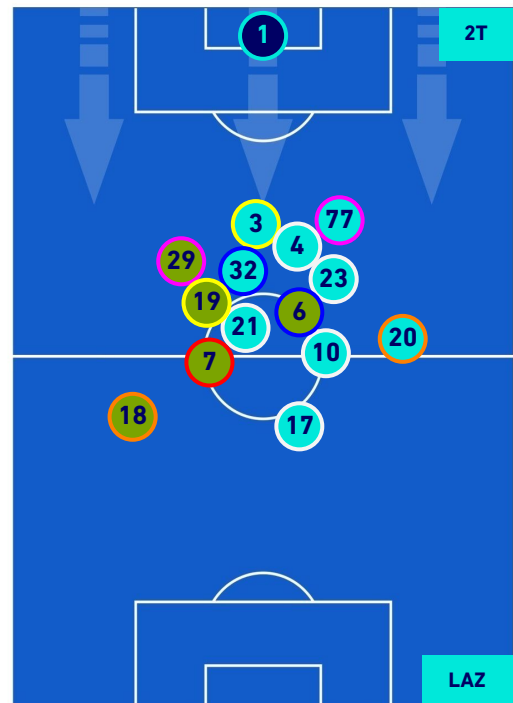

SALERNITANA

0-3

LAZIO

POSIZIONI MEDIE POSSESSO PALLA [proprio]

Legenda:

- | | | | | |
|-----------------|-------------------|------------------|--------------------------------------|--|
| 1^ Sostituzione | Giocatore Entrato | Giocatore Uscito | Giocatore Entrato in sostituzione di | |
| 2^ Sostituzione | Giocatore Entrato | Giocatore Uscito | Giocatore Entrato in sostituzione di | |
| 3^ Sostituzione | Giocatore Entrato | Giocatore Uscito | Giocatore Entrato in sostituzione di | |
| 4^ Sostituzione | Giocatore Entrato | Giocatore Uscito | Giocatore Entrato in sostituzione di | |
| 5^ Sostituzione | Giocatore Entrato | Giocatore Uscito | Giocatore Entrato in sostituzione di | |

SALERNITANA

0-3

LAZIO

POSIZIONI MEDIE POSSESSO PALLA [avversario]

Legenda:

- | | | |
|-----------------|--------------------------------------|------------------|
| 1ª Sostituzione | Giocatore Entrato | Giocatore Uscito |
| 2ª Sostituzione | Giocatore Entrato | Giocatore Uscito |
| 3ª Sostituzione | Giocatore Entrato | Giocatore Uscito |
| 4ª Sostituzione | Giocatore Entrato | Giocatore Uscito |
| 5ª Sostituzione | Giocatore Entrato | Giocatore Uscito |
| | Giocatore Entrato in sostituzione di | Giocatore Uscito |
| | Giocatore Entrato in sostituzione di | Giocatore Uscito |
| | Giocatore Entrato in sostituzione di | Giocatore Uscito |
| | Giocatore Entrato in sostituzione di | Giocatore Uscito |
| | Giocatore Entrato in sostituzione di | Giocatore Uscito |