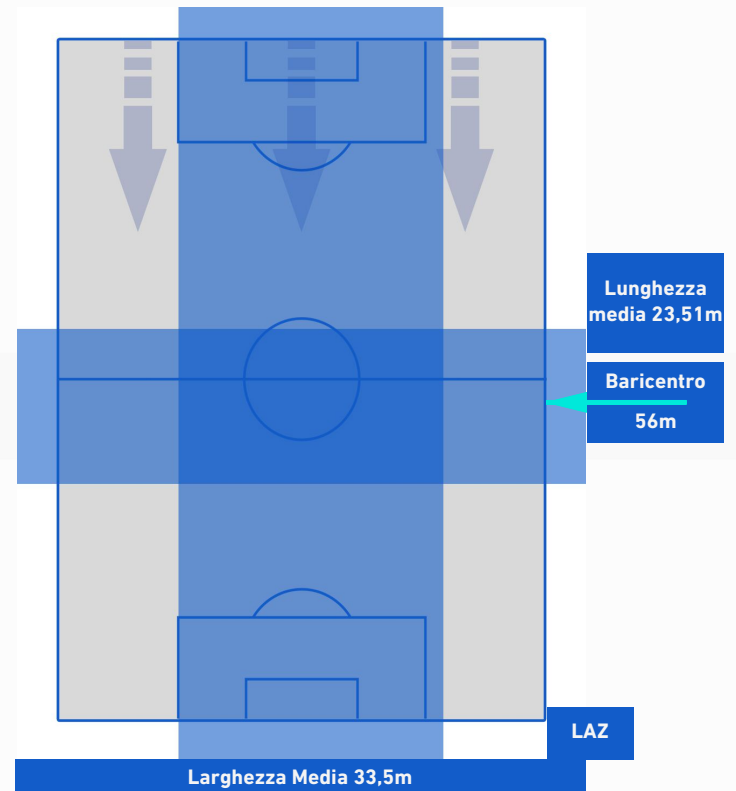

BARICENTRO 2° TEMPO