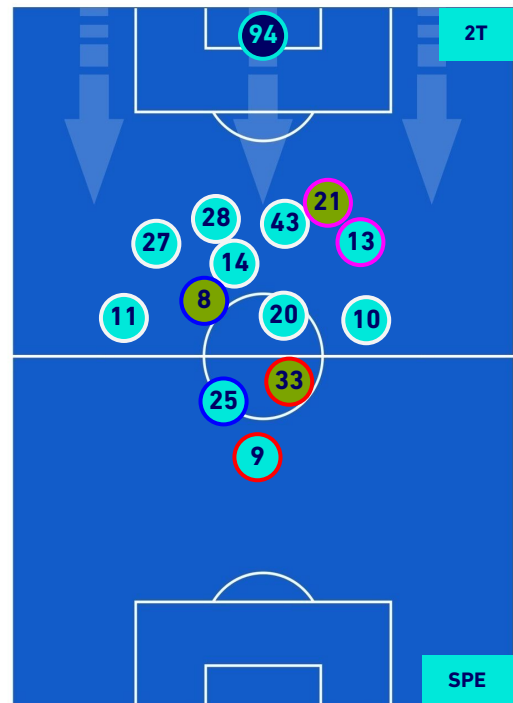

Giocatore Entrato in sostituzione di

MILAN

1-2

SPEZIA

## POSIZIONI MEDIE POSSESSO PALLA [avversario]

Legenda:

- 1^ Sostituzione
- Giocatore Entrato
- Giocatore Uscito
- 
- 2^ Sostituzione
- Giocatore Entrato
- Giocatore Uscito
- Giocatore Entrato in sostituzione di
- 
- 3^ Sostituzione
- Giocatore Entrato
- Giocatore Uscito
- Giocatore Entrato in sostituzione di
- 
- 4^ Sostituzione
- Giocatore Entrato
- Giocatore Uscito
- Giocatore Entrato in sostituzione di
-