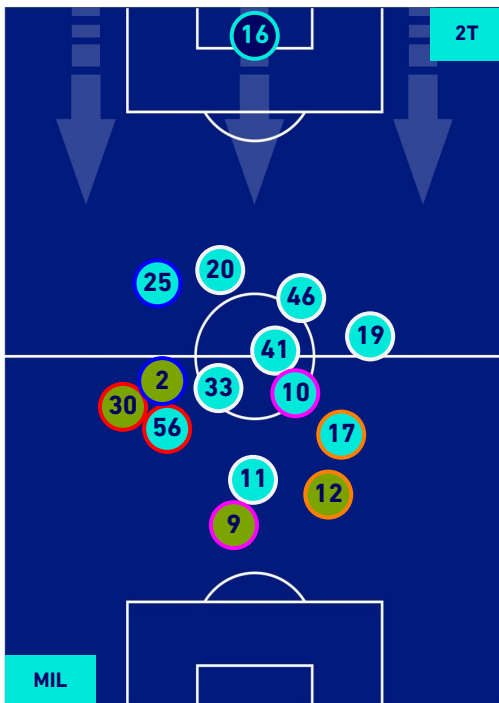

Milano 17/01/2022 STADIO GIUSEPPE MEAZZA - 18:30

MILAN

1-2

SPEZIA

POSIZIONI MEDIE

Legenda:

- 1^ Sostituzione
- 2^ Sostituzione
- 3^ Sostituzione
- 4^ Sostituzione

- Giocatore Entrato
- Giocatore Entrato
- Giocatore Entrato
- Giocatore Entrato

- Giocatore Uscito
- Giocatore Uscito
- Giocatore Uscito
- Giocatore Uscito

- Giocatore Entrato in sostituzione di
- Giocatore Entrato in sostituzione di
- Giocatore Entrato in sostituzione di