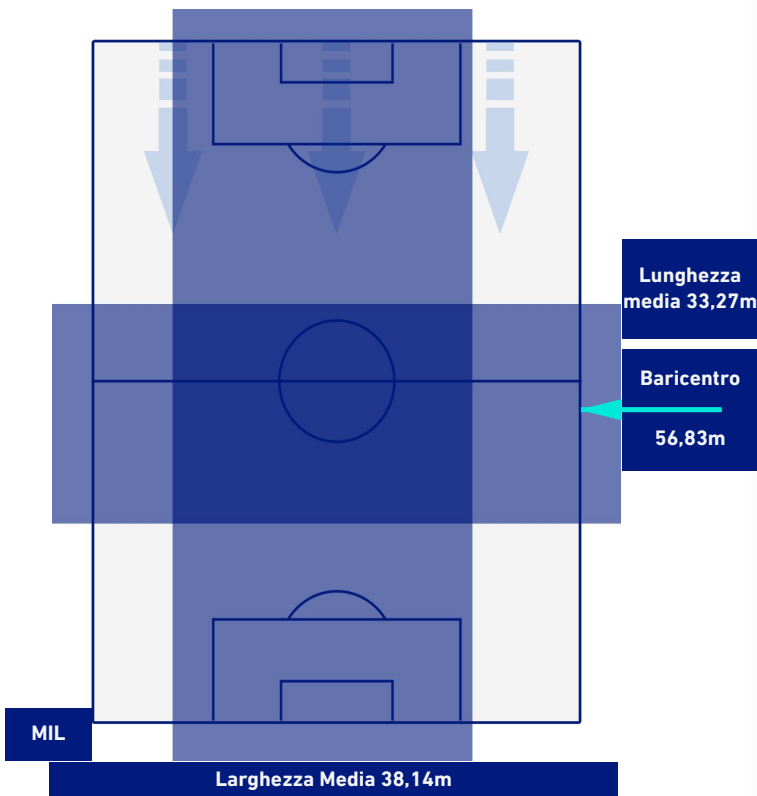

MILAN

1 - 2

SPEZIA

BARICENTRO POSSESSO PROPRIO