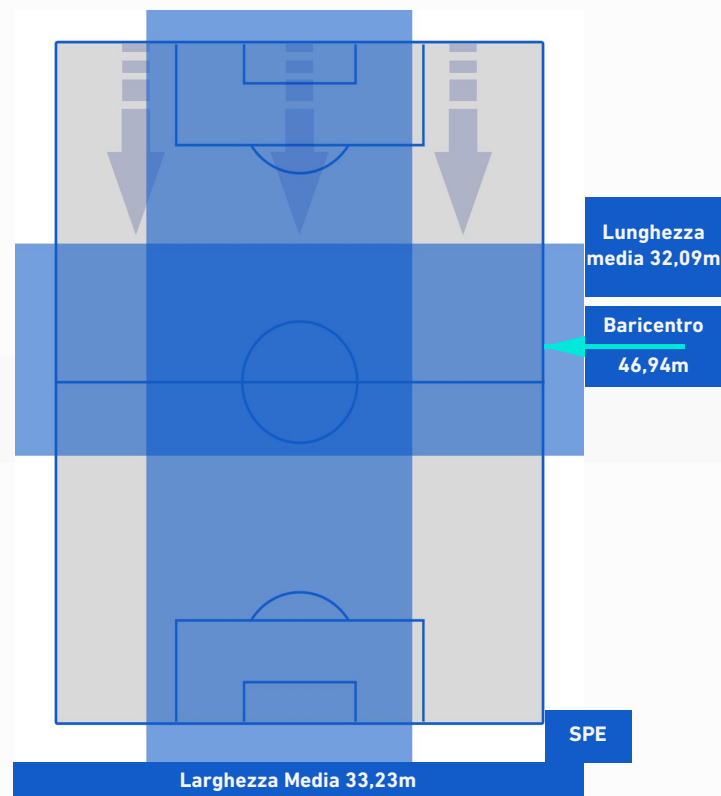

BARICENTRO POSSESSO AVVERSARIO