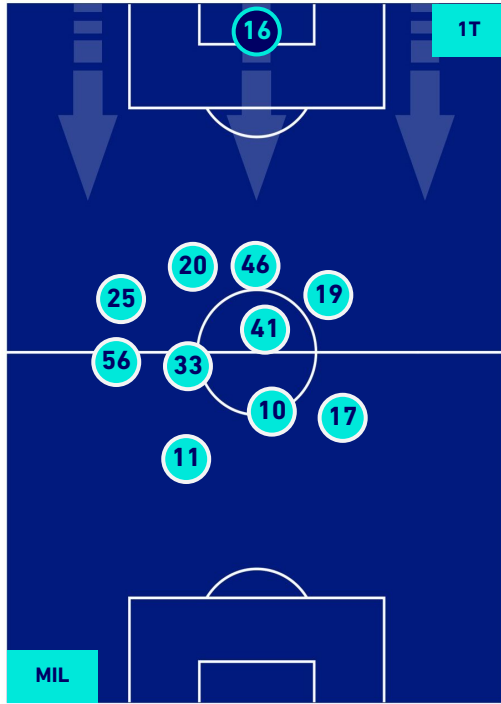

Giocatore Entrato in sostituzione di

MILAN

1-2

SPEZIA

## POSIZIONI MEDIE POSSESSO PALLA [avversario]

Legenda:

- 1^ Sostituzione
- Giocatore Entrato
- Giocatore Uscito
- 
- 2^ Sostituzione
- Giocatore Entrato
- Giocatore Uscito
- Giocatore Entrato in sostituzione di
- 
- 3^ Sostituzione
- Giocatore Entrato
- Giocatore Uscito
- Giocatore Entrato in sostituzione di
- 
- 4^ Sostituzione
- Giocatore Entrato
- Giocatore Uscito
- Giocatore Entrato in sostituzione di
-