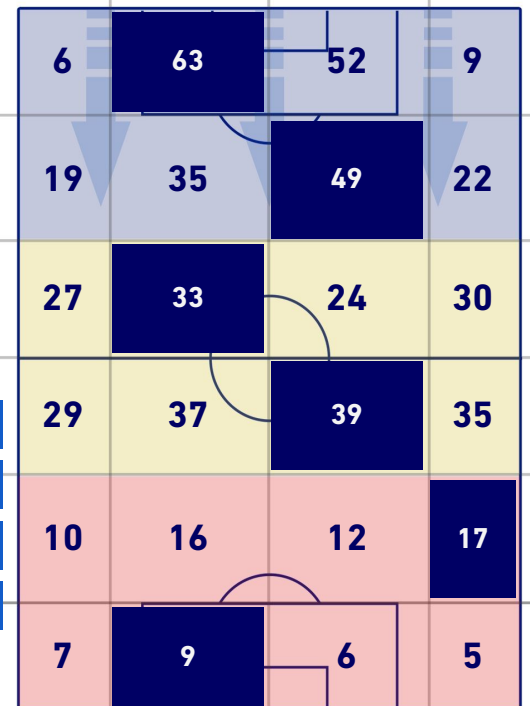

## ZONE DI TIRO

1	Gol	2
8	In porta	6
11	Fuori Porta	3
6	Respinto	1

## TOCCHI PALLA

763	Palloni giocati totali	591
196	DIFESA	255
364	CENTROCAMPO	254
203	ATTACCO	82

48	Tocchi area avversaria	15	
Z. IBRAHIMOVIC	12	3	K. AMIAN
A. SAELEMAEKERS	7	3	E. GYASI
M. GABBIA	6	2	K. AGUDELO