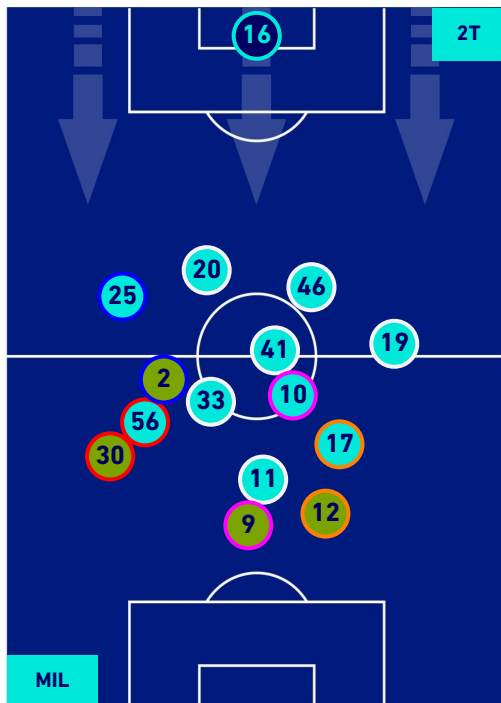

## POSIZIONI MEDIE

Legenda:

- 1^ Sostituzione
- 2^ Sostituzione
- 3^ Sostituzione
- 4^ Sostituzione

- Giocatore Entrato
- Giocatore Entrato
- Giocatore Entrato
- Giocatore Entrato

- Giocatore Uscito
- Giocatore Uscito
- Giocatore Uscito
- Giocatore Uscito

- Giocatore Entrato in sostituzione di
- Giocatore Entrato in sostituzione di
- Giocatore Entrato in sostituzione di

- Giocatore Uscito
- Giocatore Uscito
- Giocatore Uscito

MILAN

1-2

SPEZIA

## POSIZIONI MEDIE POSSESSO PALLA [proprio]

Legenda:

1^ Sostituzione

2^ Sostituzione

3^ Sostituzione

4^ Sostituzione

Giocatore Entrato

Giocatore Entrato