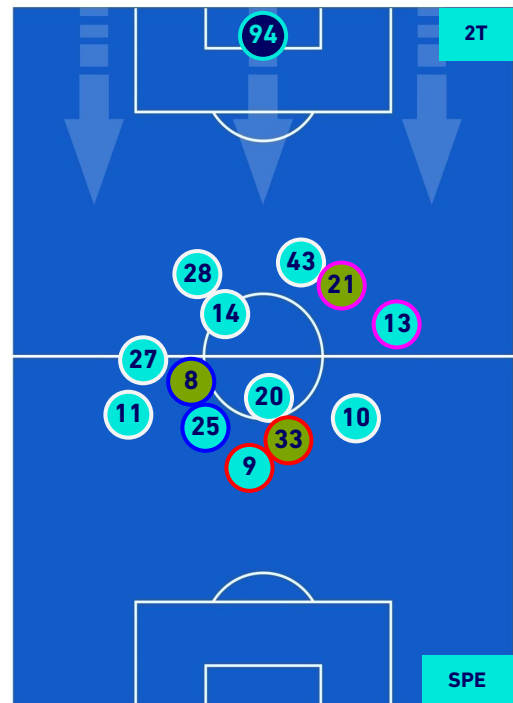

## POSIZIONI MEDIE

Legenda:

- 1^ Sostituzione
- 2^ Sostituzione
- 3^ Sostituzione
- 4^ Sostituzione

- Giocatore Entrato
- Giocatore Entrato
- Giocatore Entrato
- Giocatore Entrato

- Giocatore Uscito
- Giocatore Uscito
- Giocatore Uscito
- Giocatore Uscito

- Giocatore Entrato in sostituzione di
- Giocatore Entrato in sostituzione di
- Giocatore Entrato in sostituzione di

- Giocatore Uscito
- Giocatore Uscito
- Giocatore Uscito

MILAN

1-2

SPEZIA

## POSIZIONI MEDIE POSSESSO PALLA [proprio]

Legenda:

1^ Sostituzione

2^ Sostituzione

3^ Sostituzione

4^ Sostituzione

Giocatore Entrato

Giocatore Entrato