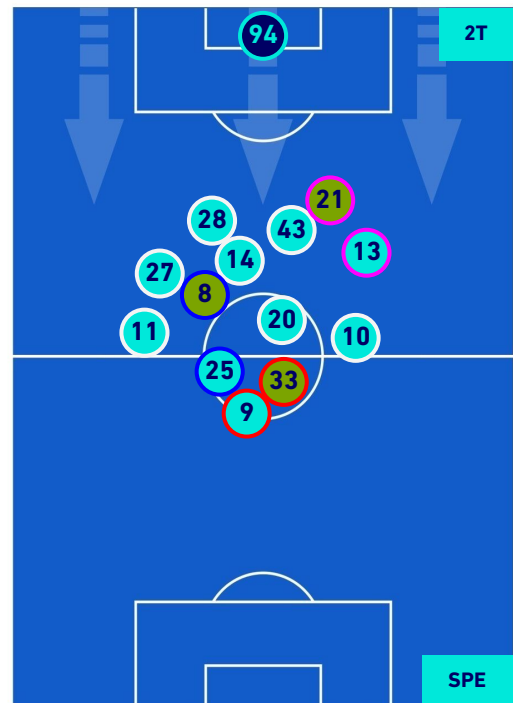

Milano 17/01/2022 STADIO GIUSEPPE MEAZZA - 18:30

MILAN

1-2

SPEZIA

POSIZIONI MEDIE

Legenda:

- 1^ Sostituzione
- 2^ Sostituzione
- 3^ Sostituzione
- 4^ Sostituzione

- Giocatore Entrato
- Giocatore Entrato
- Giocatore Entrato
- Giocatore Entrato

- Giocatore Uscito
- Giocatore Uscito
- Giocatore Uscito
- Giocatore Uscito

- Giocatore Entrato in sostituzione di
- Giocatore Entrato in sostituzione di
- Giocatore Entrato in sostituzione di