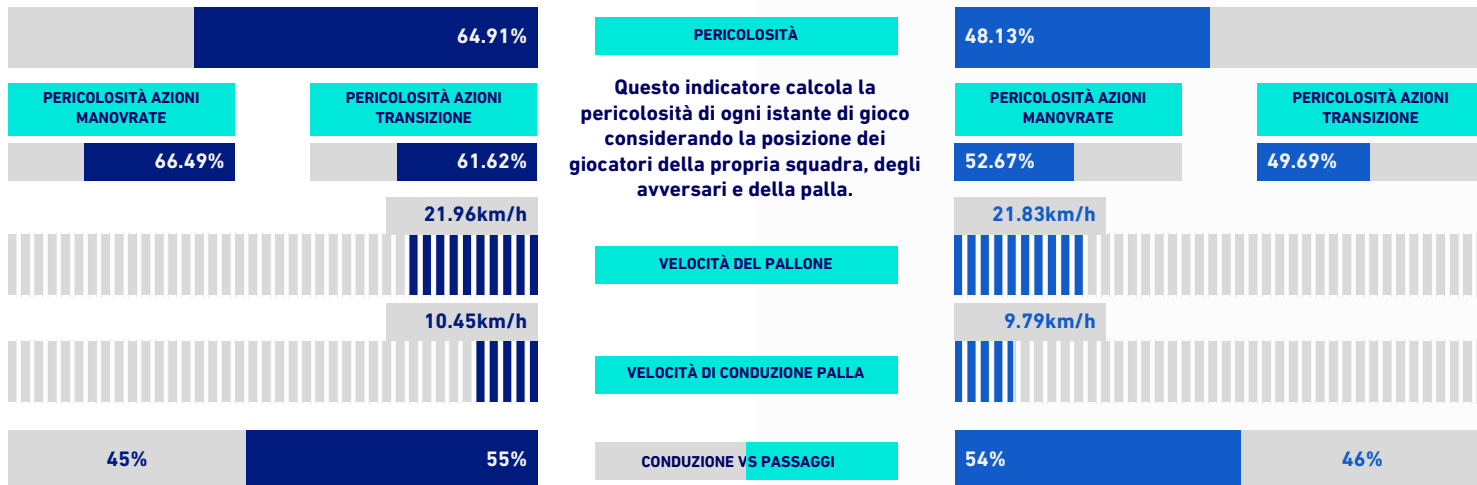

Milano 17/01/2022 STADIO GIUSEPPE MEAZZA - 18:30

MILAN

1 - 2

SPEZIA

VIRTUAL COACH

INDICATORI DI SQUADRA

RECORDMEN

INDICE DI VERTICALITÀ

Numero di giocatori avversari superati da un passaggio verticale. Calcolato solo se il passaggio è andato a buon fine. Dà idea di quanto un giocatore tenda a superare le linee di pressione avversarie.

1	16	M. MAIGNAN	4.00	1	33	K. AGUDELO	6.00
1	17	R. LEAO	4.00	2	94	I. PROVEDEL	5.25
3	19	T. HERNANDEZ	3.71	3	43	D. NIKOLAOU	4.00
4	25	A. FLORENZI	3.38	4	27	K. AMIAN	3.10
5	30	J. MESSIAS	3.22	5	10	D. VERDE	2.90

INDICE RISCHIO PASSAGGIO

Calcolato per ogni passaggio, solo se il passaggio è andato a buon fine. Misura la propensione del giocatore a rischiare la giocata.

1	30	J. MESSIAS	33.75%	1	94	I. PROVEDEL	45.30%
2	11	Z. IBRAHIMOVIC	30.71%	2	10	D. VERDE	30.91%
3	19	T. HERNANDEZ	27.42%	3	28	M. ERLIC	30.18%
4	17	R. LEAO	27.39%	4	27	K. AMIAN	29.77%
5	16	M. MAIGNAN	23.58%	5	43	D. NIKOLAOU	22.61%

PRESSIONE RICEVUTA

Misura quanto il portatore di palla è pressato dalla squadra avversaria. Dipende dalla velocità, dalla direzione di corsa e dalla distanza del giocatore avversario rispetto all'avversario che si trova a minore distanza.

1	33	R. KRUNIC	71.18%	1	33	K. AGUDELO	71.20%
2	11	Z. IBRAHIMOVIC	68.51%	2	20	S. BASTONI	70.69%
3	10	B. DIAZ	63.48%	3	25	G. MAGGIORE	66.85%
4	17	R. LEAO	58.31%	4	9	R. MANAJ	65.84%
5	41	T. BAKAYOKO	56.94%	5	14	J. KIWIOR	62.42%

DISPONIBILITÀ AL PASSAGGIO

Quanto un giocatore si smarca dagli avversari per ricevere il passaggio dal compagno. Valore percentuale tra 0 e 100. Viene calcolato per tutti i compagni di squadra del giocatore in possesso di palla.

1	20	P. KALULU	82.77%	1	13	A. RECA	74.57%
2	46	M. GABBIA	77.49%	2	27	K. AMIAN	73.42%
3	19	T. HERNANDEZ	76.73%	3	10	D. VERDE	72.09%
4	25	A. FLORENZI	71.99%	4	43	D. NIKOLAOU	71.57%
5	56	A. SAELEMAEKERS	69.89%	5	14	J. KIWIOR	70.53%