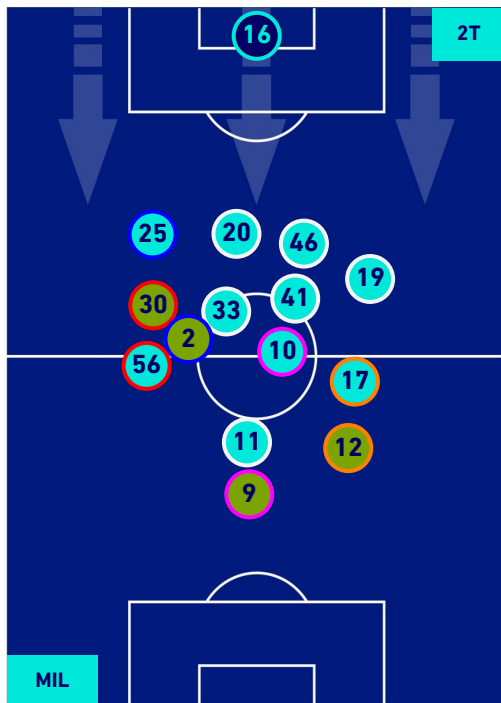

Giocatore Entrato in sostituzione di

MILAN

1-2

SPEZIA

## POSIZIONI MEDIE POSSESSO PALLA [avversario]

Legenda:

- 1^ Sostituzione
- Giocatore Entrato
- Giocatore Uscito
- 
- 2^ Sostituzione
- Giocatore Entrato
- Giocatore Uscito
- Giocatore Entrato in sostituzione di
- 
- 3^ Sostituzione
- Giocatore Entrato
- Giocatore Uscito
- Giocatore Entrato in sostituzione di
- 
- 4^ Sostituzione
- Giocatore Entrato
- Giocatore Uscito
- Giocatore Entrato in sostituzione di
-