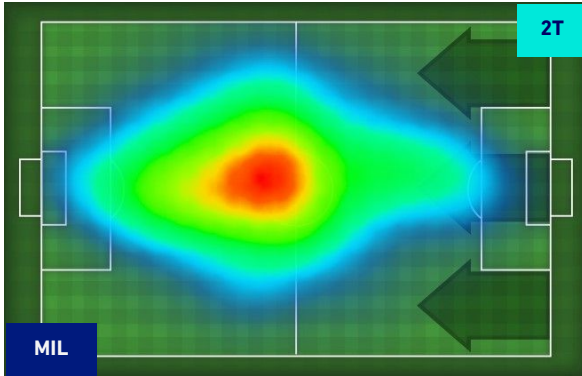

## HEATMAP

Milano 17/01/2022 STADIO GIUSEPPE MEAZZA - 18:30

MILAN

1-2

SPEZIA