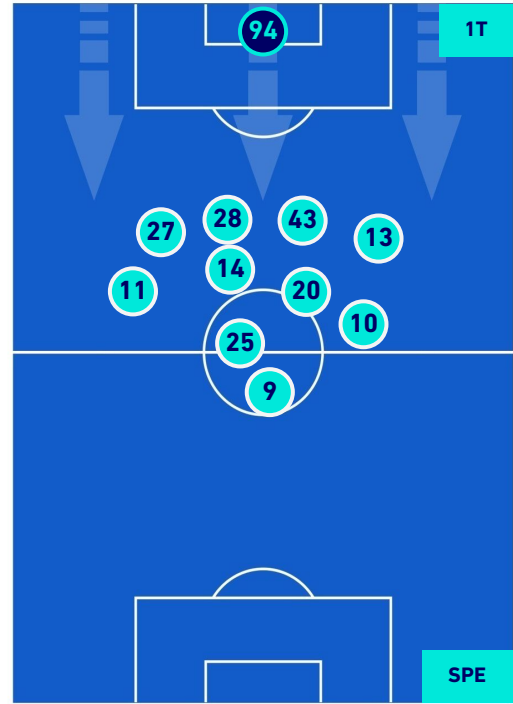

Giocatore Entrato in sostituzione di

MILAN

1-2

SPEZIA

## POSIZIONI MEDIE POSSESSO PALLA [avversario]

Legenda:

- 1^ Sostituzione
- Giocatore Entrato
- Giocatore Uscito
- 
- 2^ Sostituzione
- Giocatore Entrato
- Giocatore Uscito
- Giocatore Entrato in sostituzione di
- 
- 3^ Sostituzione
- Giocatore Entrato
- Giocatore Uscito
- Giocatore Entrato in sostituzione di
- 
- 4^ Sostituzione
- Giocatore Entrato
- Giocatore Uscito
- Giocatore Entrato in sostituzione di
-