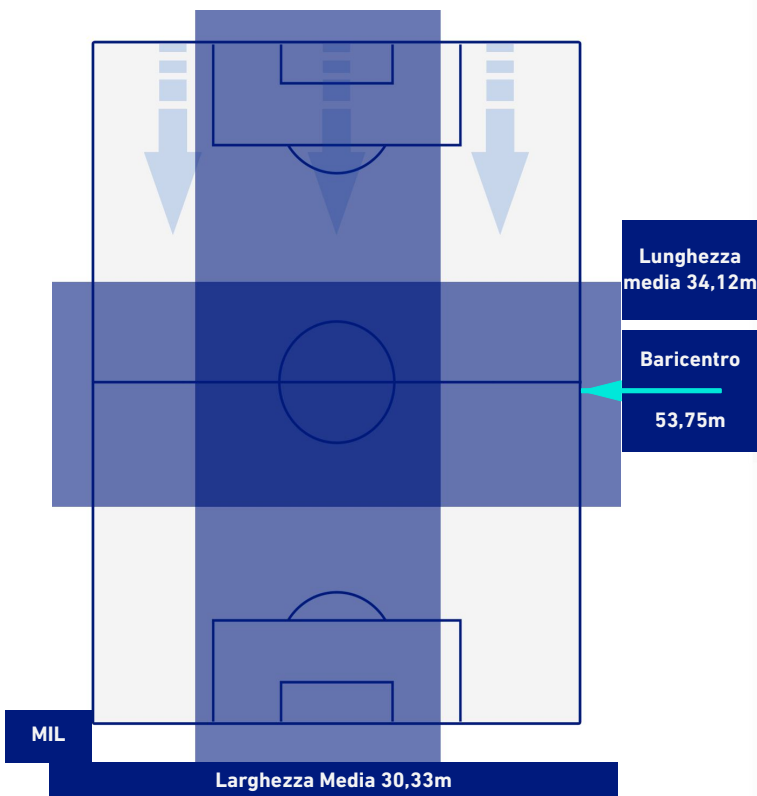

BARICENTRO POSSESSO AVVERSARIO