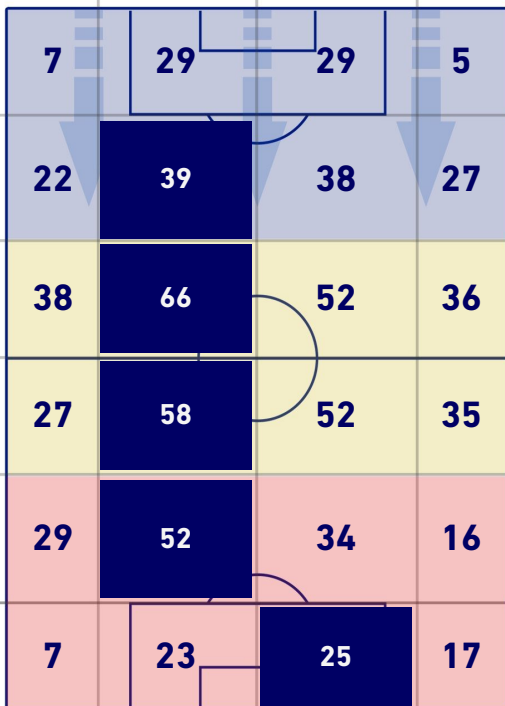

## TOCCHI PALLA

763	Palloni giocati totali	591
196	DIFESA	255
364	CENTROCAMPO	254
203	ATTACCO	82

48	Tocchi area avversaria	15	
Z. IBRAHIMOVIC	12	3	K. AMIAN
A. SAELEMAEKERS	7	3	E. GYASI
M. GABBIA	6	2	K. AGUDELO