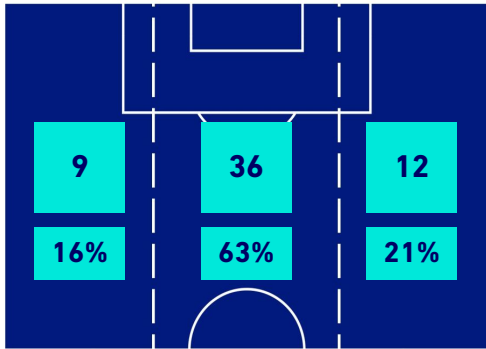

MILAN

1-2

SPEZIA

BILANCIAMENTO OFFENSIVO