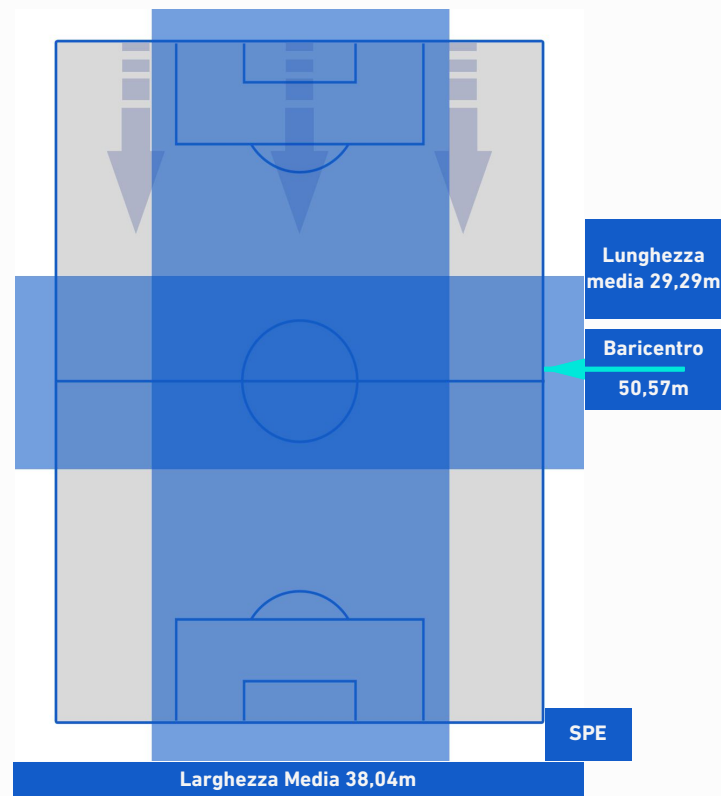

MILAN

1 - 2

SPEZIA

BARICENTRO POSSESSO PROPRIO