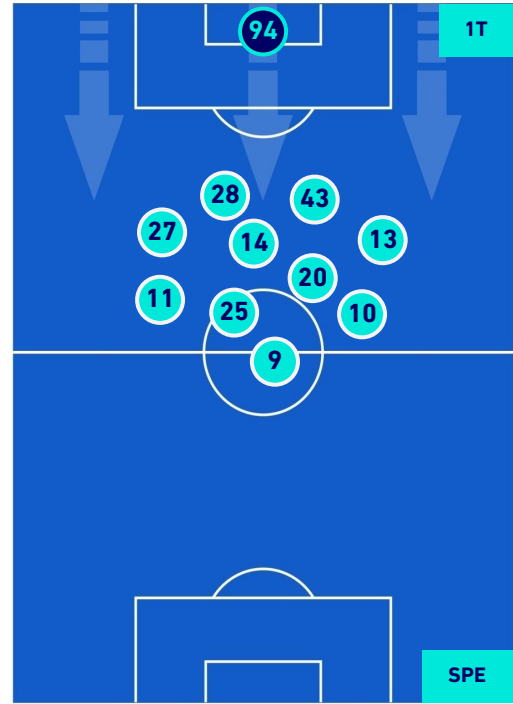

Milano 17/01/2022 STADIO GIUSEPPE MEAZZA - 18:30

MILAN

1-2

SPEZIA

POSIZIONI MEDIE

Legenda:

- 1^ Sostituzione
- 2^ Sostituzione
- 3^ Sostituzione
- 4^ Sostituzione

- Giocatore Entrato
- Giocatore Entrato
- Giocatore Entrato
- Giocatore Entrato

- Giocatore Uscito
- Giocatore Uscito
- Giocatore Uscito
- Giocatore Uscito

- Giocatore Entrato in sostituzione di
- Giocatore Entrato in sostituzione di
- Giocatore Entrato in sostituzione di