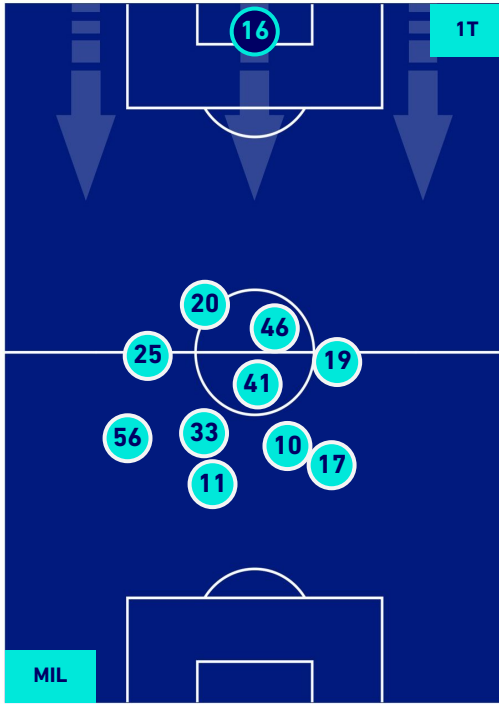

Milano 17/01/2022 STADIO GIUSEPPE MEAZZA - 18:30

MILAN

1-2

SPEZIA

POSIZIONI MEDIE

Legenda:

- 1^ Sostituzione
- 2^ Sostituzione
- 3^ Sostituzione
- 4^ Sostituzione

- Giocatore Entrato
- Giocatore Entrato
- Giocatore Entrato
- Giocatore Entrato

- Giocatore Uscito
- Giocatore Uscito
- Giocatore Uscito
- Giocatore Uscito

- Giocatore Entrato in sostituzione di
- Giocatore Entrato in sostituzione di
- Giocatore Entrato in sostituzione di