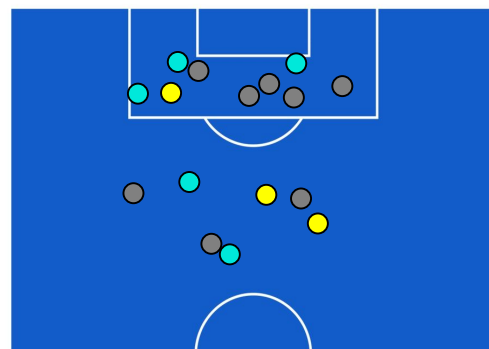

UDINESE

BARICENTRO POSSESSO PROPRIO

BARICENTRO POSSESSO AVVERSARIO

JUVENTUS

2-0

UDINESE

BILANCIAMENTO OFFENSIVO

29	Azioni di attacco	18
14	Tiri totali	16
8	Occasioni da gol	15

ZONE DI TIRO

2	Gol	0
4	In porta	3
6	Fuori Porta	8
4	Respinto	5

TOCCHI PALLA

940	Palloni giocati totali	609
219	DIFESA	193
519	CENTROCAMPO	254
202	ATTACCO	162

29	Tocchi area avversaria	24	
W. MCKENNIE	8	5	BETO
M. DE LIGT	5	5	G. DEULOFEU
D. KULUSEVSKI	5	3	B. NUYTINCK