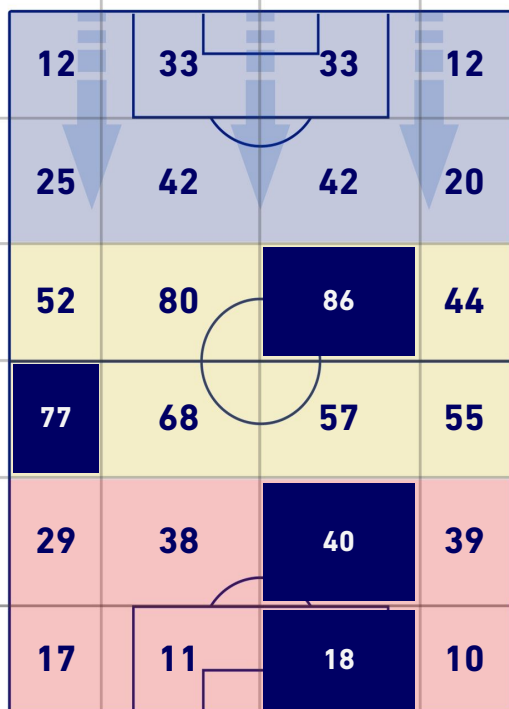

UDINESE

BARICENTRO POSSESSO PROPRIO

BARICENTRO POSSESSO AVVERSARIO

JUVENTUS

2-0

UDINESE

BILANCIAMENTO OFFENSIVO

29	Azioni di attacco	18
14	Tiri totali	16
8	Occasioni da gol	15

ZONE DI TIRO

2	Gol	0
4	In porta	3
6	Fuori Porta	8
4	Respinto	5

TOCCHI PALLA

940	Palloni giocati totali	609
219	DIFESA	193
519	CENTROCAMPO	254
202	ATTACCO	162

29	Tocchi area avversaria	24	
W. MCKENNIE	8	5	BETO
M. DE LIGT	5	5	G. DEULOFEU
D. KULUSEVSKI	5	3	B. NUYTINCK