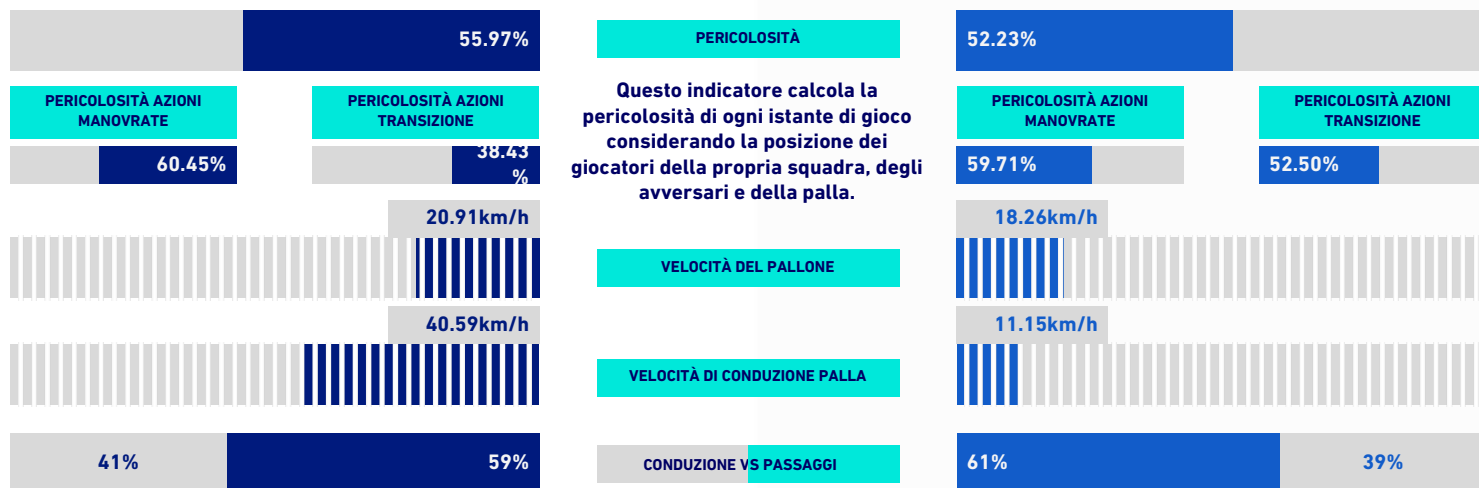

RANKING GIOCATORI

Tiri		Tiri in porta		Passaggi 3/4 riusciti		Occasioni da gol	
1	BETO UDI 5	1	BETO UDI 2	1	P. DYBALA JUV 25	1	T. ARSLAN UDI 2
2	P. DYBALA JUV 4	2	F. BERNARDESCHI JUV 1	2	R. BENTANCUR JUV 22	2	BETO UDI 2
3	W. MCKENNIE JUV 3	3	J. CUADRADO JUV 1	3	J. CUADRADO JUV 18	3	M. DE SCIGLIO JUV 2
4	I. PUSSETTO UDI 3	4	P. DYBALA JUV 1	4	J. MAKENGO UDI 17	4	G. DEULOFEU UDI 2
5	G. DEULOFEU UDI 2	5	W. MCKENNIE JUV 1	5	W. MCKENNIE JUV 12	5	J. MAKENGO UDI 2
Palle giocate		Passaggi riusciti		Passaggi chiave		Dribbling	
1	J. CUADRADO JUV 103	1	D. RUGANI JUV 81	1	T. ARSLAN UDI 2	1	T. ARSLAN UDI 4
2	R. BENTANCUR JUV 101	2	J. CUADRADO JUV 80	2	BETO UDI 2	2	P. DYBALA JUV 3
3	D. RUGANI JUV 90	3	R. BENTANCUR JUV 70	3	G. DEULOFEU UDI 2	3	F. BERNARDESCHI JUV 2
4	P. DYBALA JUV 86	4	P. DYBALA JUV 62	4	J. MAKENGO UDI 2	4	BETO UDI 2
5	M. DE LIGT JUV 75	5	M. DE LIGT JUV 56	5	L. SAMARDZIC UDI 2	5	D. KULUSEVSKI JUV 2

JUVENTUS

2-0

UDINESE

VIRTUAL COACH

INDICATORI DI SQUADRA

RECORDMEN

INDICE DI VERTICALITÀ

Numero di giocatori avversari superati da un passaggio verticale. Calcolato solo se il passaggio è andato a buon fine. Dà idea di quanto un giocatore tenda a superare le linee di pressione avversarie.