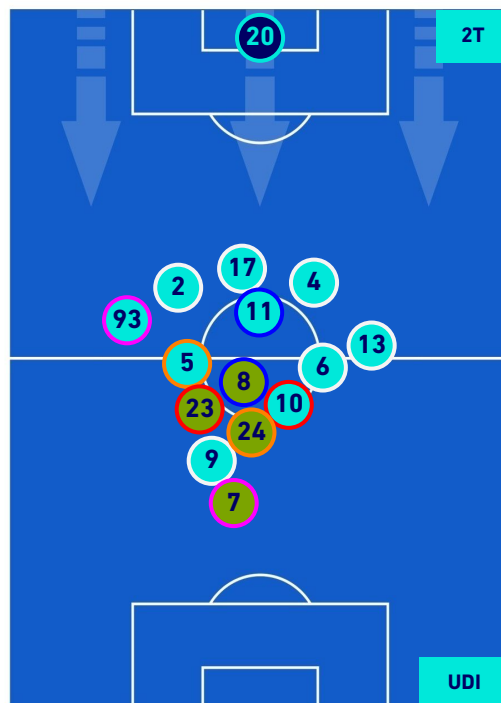

Torino 15/01/2022 STADIO ALLIANZ STADIUM - 20:45

JUVENTUS

2-0

UDINESE

HEATMAP

JUVENTUS

2-0

UDINESE

POSIZIONI MEDIE

Legenda:

- 1^ Sostituzione
- Giocatore Entrato
- Giocatore Uscito
-
- 2^ Sostituzione
- Giocatore Entrato
- Giocatore Uscito
- Giocatore Entrato in sostituzione di
- 3^ Sostituzione
- Giocatore Entrato
- Giocatore Uscito
- Giocatore Entrato in sostituzione di
- 4^ Sostituzione
- Giocatore Entrato
- Giocatore Uscito
- Giocatore Entrato in sostituzione di
- 5^ Sostituzione
- Giocatore Entrato
- Giocatore Uscito
- Giocatore Entrato in sostituzione di