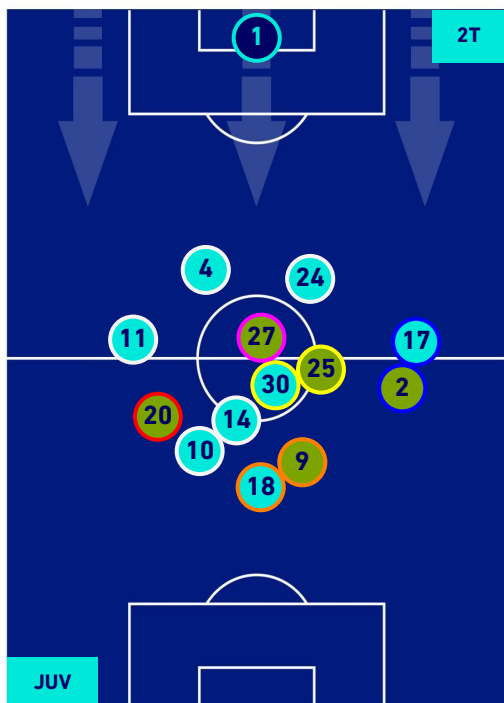

POSIZIONI MEDIE

Legenda:

- 1^ Sostituzione
- Giocatore Entrato
- Giocatore Uscito
-
- 2^ Sostituzione
- Giocatore Entrato
- Giocatore Uscito
- Giocatore Entrato in sostituzione di
- 3^ Sostituzione
- Giocatore Entrato
- Giocatore Uscito
- Giocatore Entrato in sostituzione di
- 4^ Sostituzione
- Giocatore Entrato
- Giocatore Uscito
- Giocatore Entrato in sostituzione di
- 5^ Sostituzione
- Giocatore Entrato
- Giocatore Uscito
- Giocatore Entrato in sostituzione di

JUVENTUS

2-0

UDINESE

POSIZIONI MEDIE POSSESSO PALLA [proprio]

Legenda:

- 1^ Sostituzione
- 2^ Sostituzione
- 3^ Sostituzione
- 4^ Sostituzione
- 5^ Sostituzione

- Giocatore Entrato
- Giocatore Entrato
- Giocatore Entrato
- Giocatore Entrato
- Giocatore Entrato