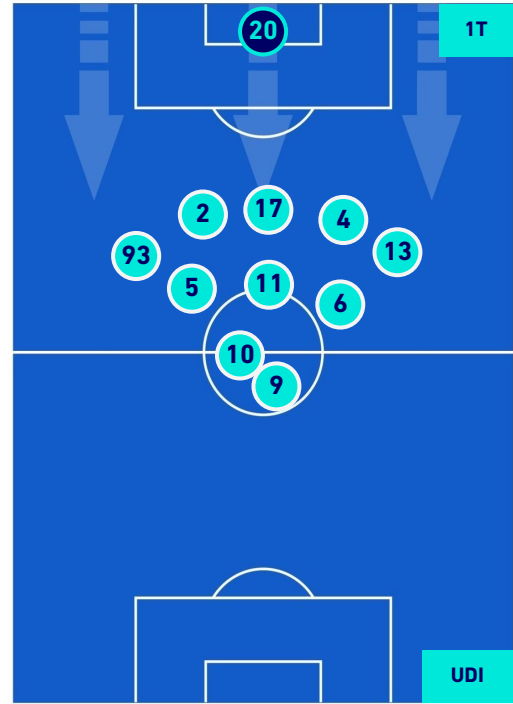

-
-
-
-

JUVENTUS

2-0

UDINESE

POSIZIONI MEDIE POSSESSO PALLA [avversario]

Legenda:

- 1^ Sostituzione
- 2^ Sostituzione
- 3^ Sostituzione
- 4^ Sostituzione
- 5^ Sostituzione

- Giocatore Entrato
- Giocatore Entrato
- Giocatore Entrato
- Giocatore Entrato
- Giocatore Entrato