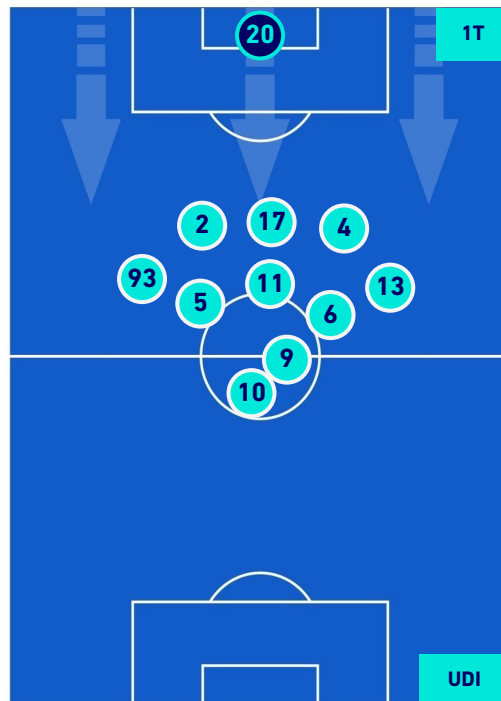

Torino 15/01/2022 STADIO ALLIANZ STADIUM - 20:45

JUVENTUS

2-0

UDINESE

HEATMAP

JUVENTUS

2-0

UDINESE

POSIZIONI MEDIE

Legenda:

- 1^ Sostituzione
- Giocatore Entrato
- Giocatore Uscito
-
- 2^ Sostituzione
- Giocatore Entrato
- Giocatore Uscito
- Giocatore Entrato in sostituzione di
- 3^ Sostituzione
- Giocatore Entrato
- Giocatore Uscito
- Giocatore Entrato in sostituzione di
- 4^ Sostituzione
- Giocatore Entrato
- Giocatore Uscito
- Giocatore Entrato in sostituzione di
- 5^ Sostituzione
- Giocatore Entrato
- Giocatore Uscito
- Giocatore Entrato in sostituzione di