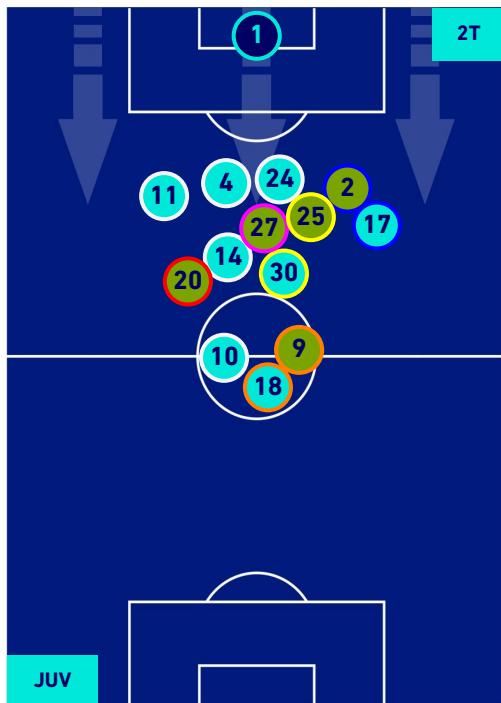

-
-
-
-

JUVENTUS

2-0

UDINESE

POSIZIONI MEDIE POSSESSO PALLA [avversario]

Legenda:

- 1^ Sostituzione
- 2^ Sostituzione
- 3^ Sostituzione
- 4^ Sostituzione
- 5^ Sostituzione

- Giocatore Entrato
- Giocatore Entrato
- Giocatore Entrato
- Giocatore Entrato
- Giocatore Entrato

- Giocatore Uscito
- Giocatore Uscito
- Giocatore Uscito
- Giocatore Uscito
- Giocatore Uscito

- Giocatore Entrato in sostituzione di
- Giocatore Entrato in sostituzione di
- Giocatore Entrato in sostituzione di
- Giocatore Entrato in sostituzione di