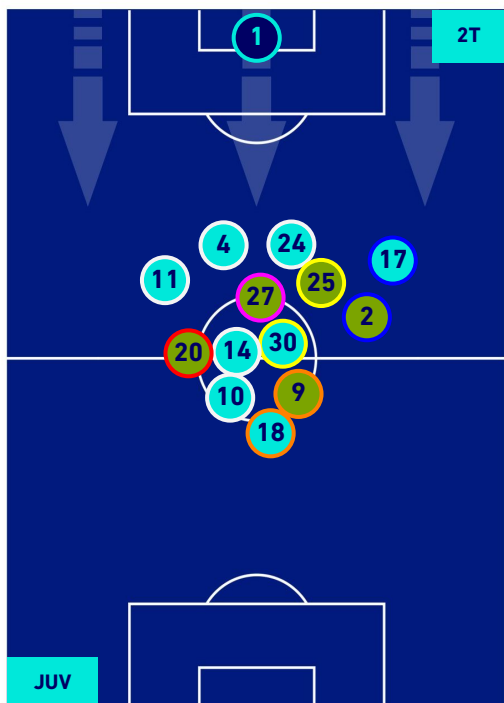

Torino 15/01/2022 STADIO ALLIANZ STADIUM - 20:45

JUVENTUS

2-0

UDINESE

HEATMAP

JUVENTUS

2-0

UDINESE

POSIZIONI MEDIE

Legenda:

- 1^ Sostituzione
- Giocatore Entrato
- Giocatore Uscito
-
- 2^ Sostituzione
- Giocatore Entrato
- Giocatore Uscito
- Giocatore Entrato in sostituzione di
- 3^ Sostituzione
- Giocatore Entrato
- Giocatore Uscito
- Giocatore Entrato in sostituzione di
- 4^ Sostituzione
- Giocatore Entrato
- Giocatore Uscito
- Giocatore Entrato in sostituzione di
- 5^ Sostituzione
- Giocatore Entrato
- Giocatore Uscito
- Giocatore Entrato in sostituzione di