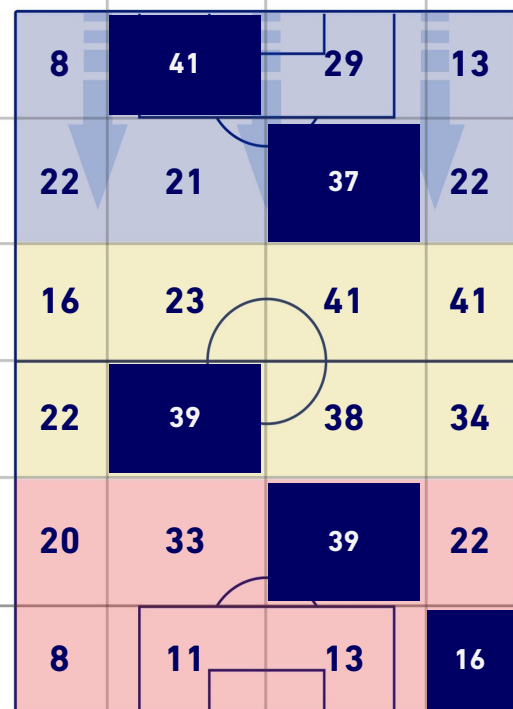

ZONE DI TIRO

2	Gol	0
4	In porta	3
6	Fuori Porta	8
4	Respinto	5

TOCCHI PALLA

940	Palloni giocati totali	609
219	DIFESA	193
519	CENTROCAMPO	254
202	ATTACCO	162

29	Tocchi area avversaria	24	
W. MCKENNIE	8	5	BETO
M. DE LIGT	5	5	G. DEULOFEU
D. KULUSEVSKI	5	3	B. NUYTINCK