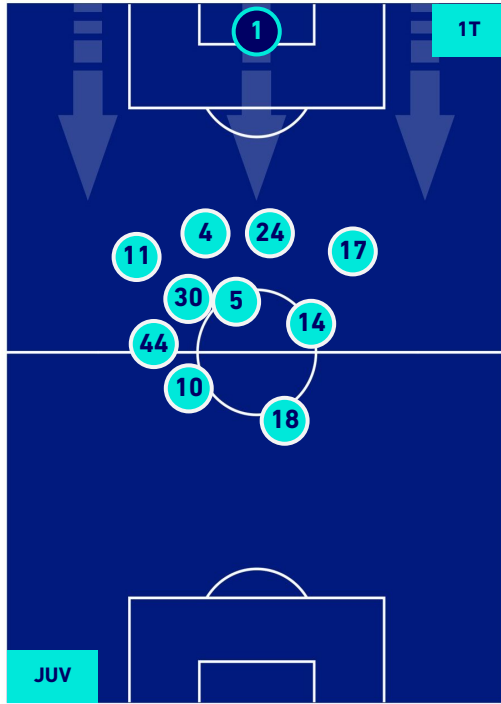

-
-
-
-

JUVENTUS

2-0

UDINESE

POSIZIONI MEDIE POSSESSO PALLA [avversario]

Legenda:

- 1^ Sostituzione
- 2^ Sostituzione
- 3^ Sostituzione
- 4^ Sostituzione
- 5^ Sostituzione

- Giocatore Entrato
- Giocatore Entrato
- Giocatore Entrato
- Giocatore Entrato
- Giocatore Entrato