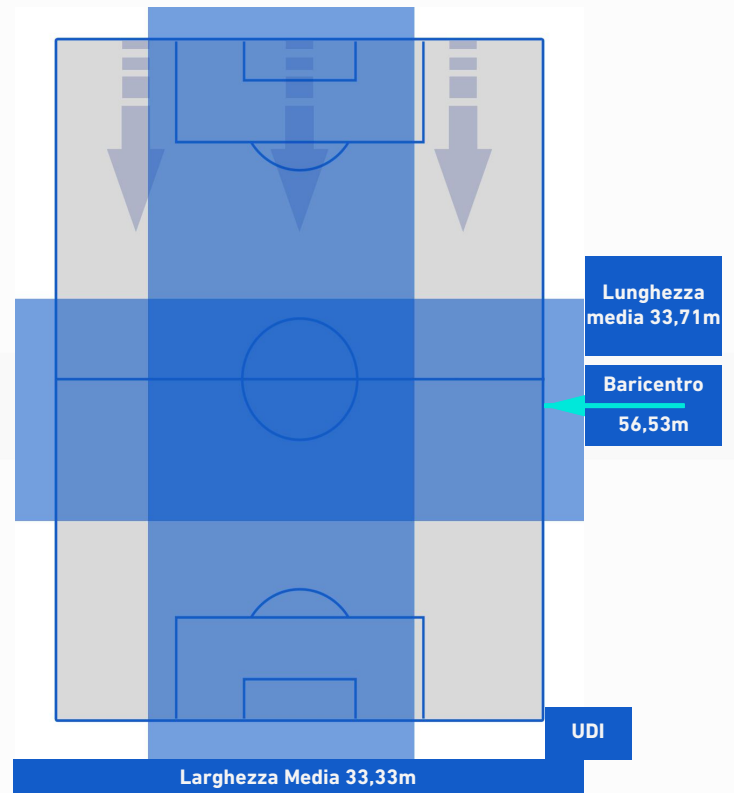

-
-
-
-
-

JUVENTUS

2-0

UDINESE

BARICENTRO 1° TEMPO

BARICENTRO 2° TEMPO

JUVENTUS

2-0