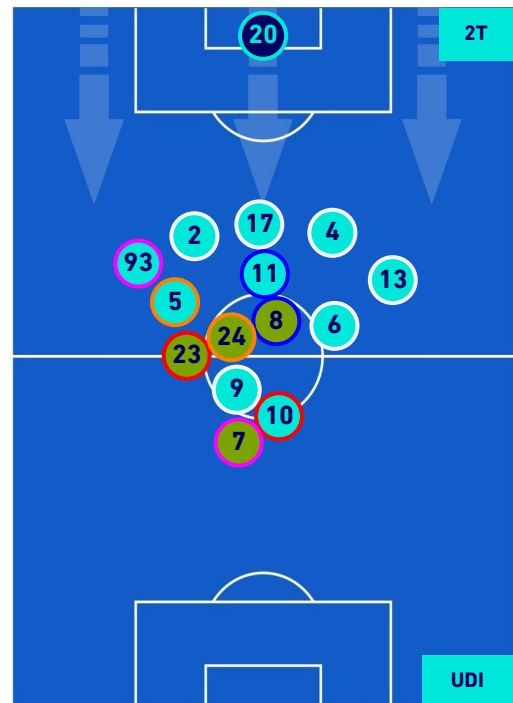

-
-
-
-

JUVENTUS

2-0

UDINESE

POSIZIONI MEDIE POSSESSO PALLA [avversario]

Legenda:

- 1^ Sostituzione
- 2^ Sostituzione
- 3^ Sostituzione
- 4^ Sostituzione
- 5^ Sostituzione

- Giocatore Entrato
- Giocatore Entrato
- Giocatore Entrato
- Giocatore Entrato
- Giocatore Entrato