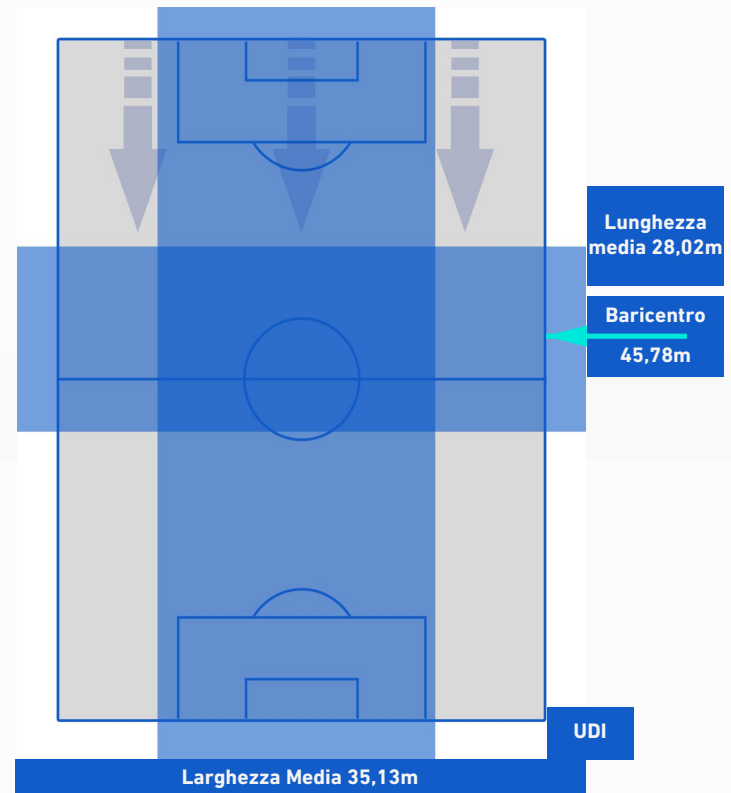

BARICENTRO POSSESSO AVVERSARIO