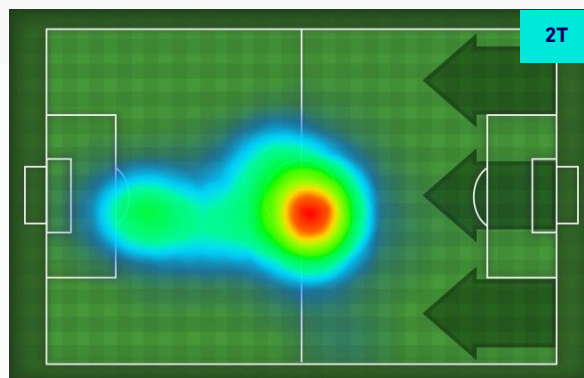

JUVENTUS

2-0

UDINESE

GIOCATORI CHIAVE

J WESTON MCKENNIE 14

Ruolo:	Centrocampista
Presenze in Serie A:	50
Gol in Serie A:	8
Data Nascita:	28/08/1998
Nazionalità:	USA

Jog 32% - Run 55% - Sprint 13% Km 10.773

3.499	5.895	1.378

Statistiche

Minuti giocati	95'
Gol	1
Occasioni da gol	1
Tiri	3
Tiri in porta	1(1)
Palle giocate	68
Passaggi riusciti	33
Passaggi riusciti/tentati (%)	83%
Passaggi chiave	1
Recuperi	5
Falli subiti	1

HeatMap

BETO 9

Ruolo:	Attaccante
Presenze in Serie A:	18
Gol in Serie A:	8
Data Nascita:	31/01/1998
Nazionalità:	POR

Jog 36% - Run 59% - Sprint 5% Km 10.048

3.626	5.973	0.448

Statistiche

Minuti giocati	95'
Occasioni da gol	2
Tiri	5
Tiri in porta	2(0)
Palle giocate	44
Passaggi riusciti	13
Passaggi riusciti/tentati (%)	87%
Passaggi chiave	2
Recuperi	5
Falli subiti	1

HeatMap