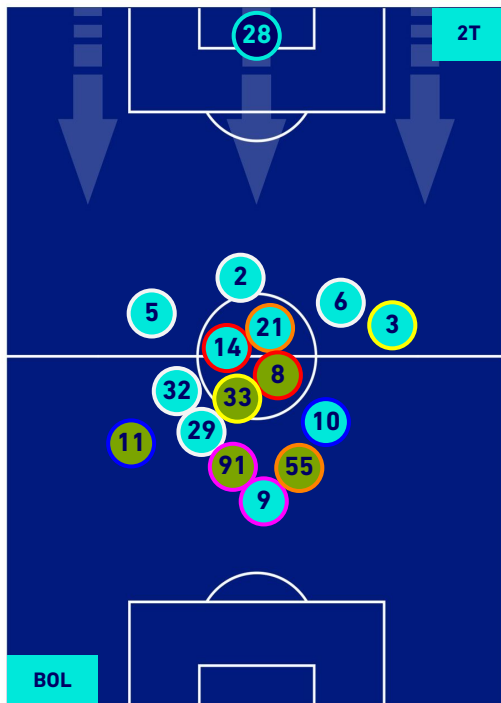

BOLOGNA

0-2

NAPOLI

POSIZIONI MEDIE POSSESSO PALLA [proprio]

Legenda:

- 1^ Sostituzione
- 2^ Sostituzione
- 3^ Sostituzione
- 4^ Sostituzione
- 5^ Sostituzione

- Giocatore Entrato
- Giocatore Entrato
- Giocatore Entrato
- Giocatore Entrato
- Giocatore Entrato

- Giocatore Uscito
- Giocatore Uscito
- Giocatore Uscito
- Giocatore Uscito
- Giocatore Uscito

- Giocatore Entrato in sostituzione di
- Giocatore Entrato in sostituzione di
- Giocatore Entrato in sostituzione di
- Giocatore Entrato in sostituzione di

- ●
- ●
- ●
- ●
- ●