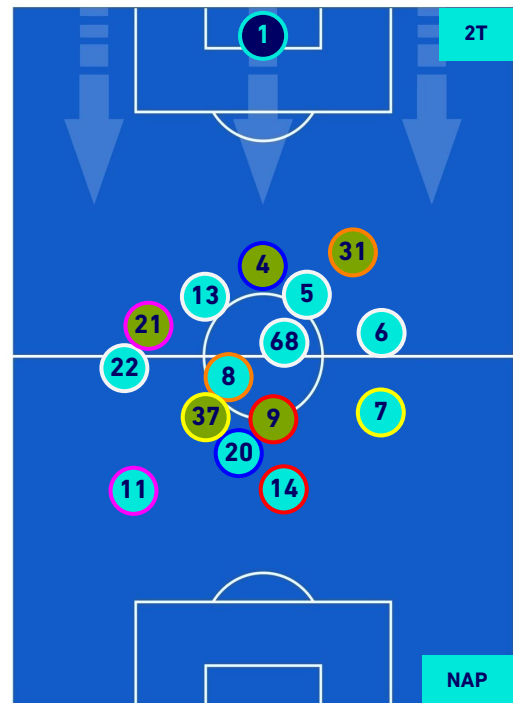

BOLOGNA

0-2

NAPOLI

POSIZIONI MEDIE POSSESSO PALLA [proprio]

Legenda:

- 1^ Sostituzione
- 2^ Sostituzione
- 3^ Sostituzione
- 4^ Sostituzione
- 5^ Sostituzione

- Giocatore Entrato
- Giocatore Entrato
- Giocatore Entrato
- Giocatore Entrato
- Giocatore Entrato

- Giocatore Uscito
- Giocatore Uscito
- Giocatore Uscito
- Giocatore Uscito
- Giocatore Uscito

- Giocatore Entrato in sostituzione di
- Giocatore Entrato in sostituzione di
- Giocatore Entrato in sostituzione di
- Giocatore Entrato in sostituzione di

- ●
- ●
- ●
- ●
- ●