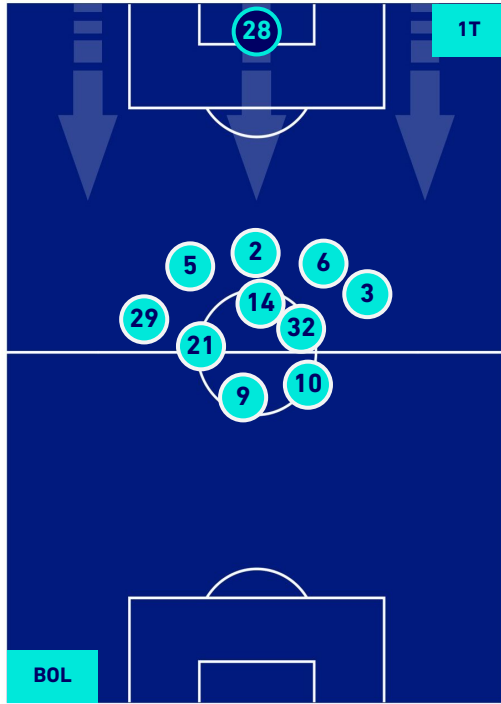

## HEATMAP

**BOLOGNA**

**0-2**

**NAPOLI**

## POSIZIONI MEDIE

**Legenda:**

- |                 |                                      |                  |
|-----------------|--------------------------------------|------------------|
| 1^ Sostituzione | Giocatore Entrato                    | Giocatore Uscito |
| 2^ Sostituzione | Giocatore Entrato                    | Giocatore Uscito |
| 3^ Sostituzione | Giocatore Entrato                    | Giocatore Uscito |
| 4^ Sostituzione | Giocatore Entrato                    | Giocatore Uscito |
| 5^ Sostituzione | Giocatore Entrato                    | Giocatore Uscito |
|                 | Giocatore Entrato in sostituzione di | Giocatore Uscito |
|                 | Giocatore Entrato in sostituzione di | Giocatore Uscito |
|                 | Giocatore Entrato in sostituzione di | Giocatore Uscito |
|                 | Giocatore Entrato in sostituzione di | Giocatore Uscito |
|                 | Giocatore Entrato in sostituzione di | Giocatore Uscito |