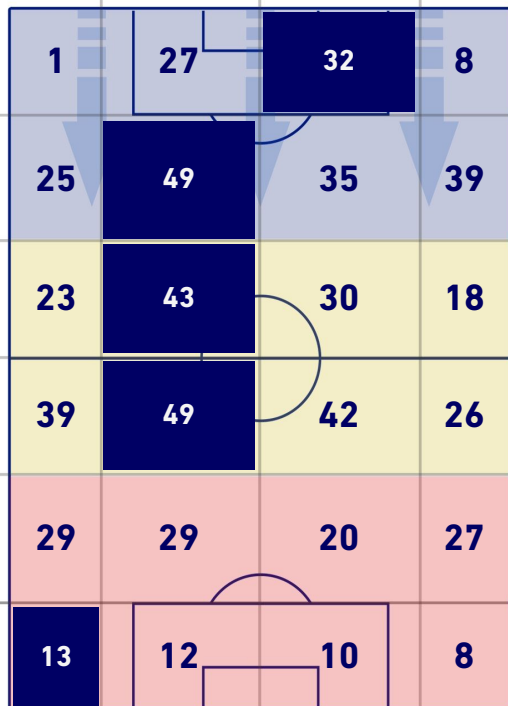

## TOCCHI PALLA

634	Palloni giocati totali	874
216	DIFESA	255
270	CENTROCAMPO	439
148	ATTACCO	180

22	Tocchi area avversaria	22	
D. FALCINELLI	8	6	E. ELMAS
L. DE SILVESTRI	3	6	H. LOZANO
R. SORIANO	3	2	G. DI LORENZO