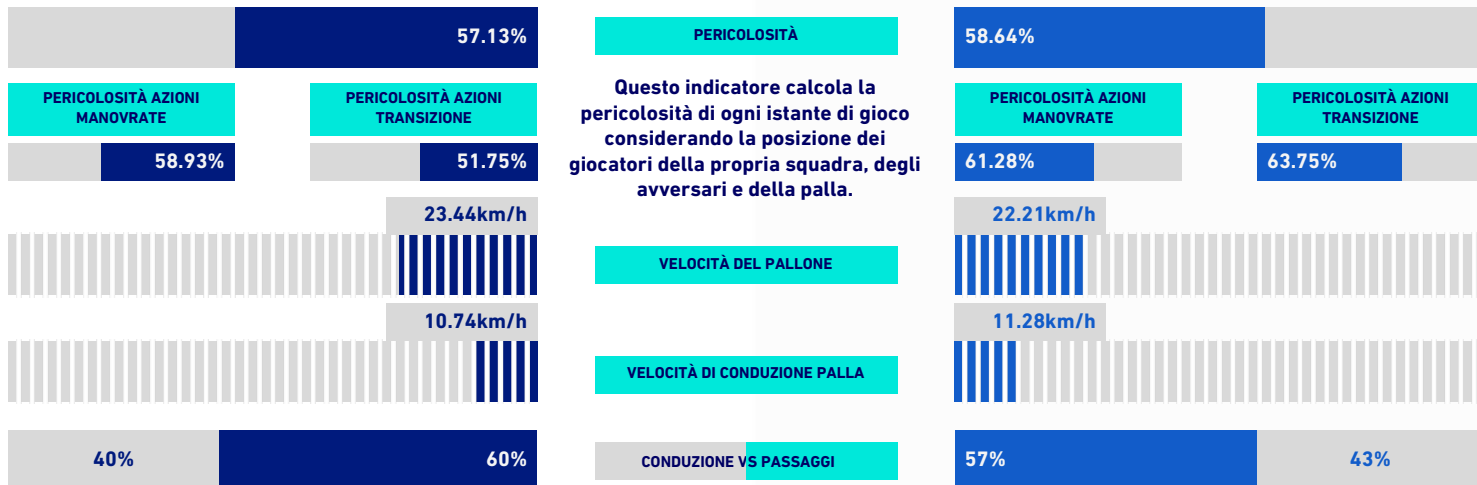

## RANKING GIOCATORI

Tiri			Tiri in porta			Passaggi 3/4 riusciti			Occasioni da gol		
1	H. LOZANO	NAP 4	1	H. LOZANO	NAP 4	1	FABIAN RUIZ	NAP 25	1	M. SVANBERG	BOL 4
2	E. ELMAS	NAP 3	2	M. ARNAUTOVIC	BOL 2	2	P. ZIELINSKI	NAP 24	2	E. ELMAS	NAP 2
3	D. FALCINELLI	BOL 3	3	A. HICKEY	BOL 2	3	G. DI LORENZO	NAP 16	3	FABIAN RUIZ	NAP 2
4	P. ZIELINSKI	NAP 3	4	E. ELMAS	NAP 1	4	M. SVANBERG	BOL 11	4	MARIO RUI	NAP 2
5	M. ARNAUTOVIC	BOL 2	5	R. SORIANO	BOL 1	5	S. LOBOTKA	NAP 10	5	D. MERTENS	NAP 2
Palle giocate			Passaggi riusciti			Passaggi chiave			Dribbling		
1	FABIAN RUIZ	NAP 105	1	FABIAN RUIZ	NAP 84	1	M. SVANBERG	BOL 4	1	P. ZIELINSKI	NAP 3
2	S. LOBOTKA	NAP 97	2	S. LOBOTKA	NAP 78	2	MARIO RUI	NAP 2	2	S. LOBOTKA	NAP 2
3	MARIO RUI	NAP 95	3	A. RRAHMANI	NAP 69	3	D. MERTENS	NAP 2	3	N. VIOLA	BOL 2
4	G. DI LORENZO	NAP 85	4	G. DI LORENZO	NAP 65	4	N. SANSONE	BOL 2	4	M. ARNAUTOVIC	BOL 1
5	A. RRAHMANI	NAP 80	5	MARIO RUI	NAP 61	5	D. DEMME	NAP 1	5	L. BINKS	BOL 1

**BOLOGNA**

**0-2**

**NAPOLI**

## VIRTUAL COACH

### INDICATORI DI SQUADRA