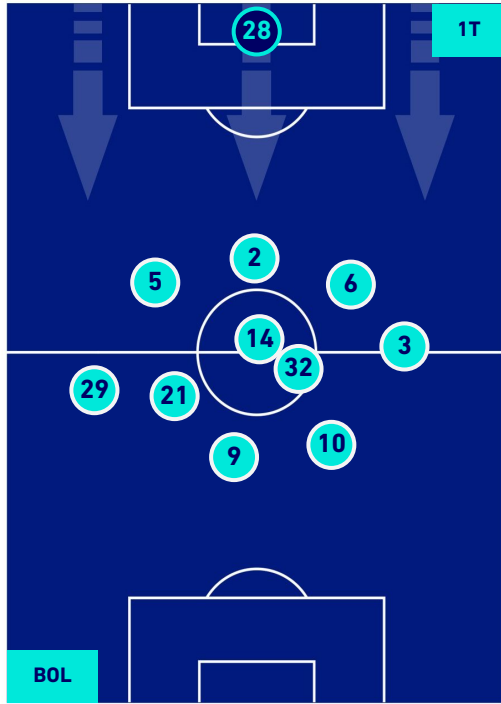

BOLOGNA

0-2

NAPOLI

POSIZIONI MEDIE POSSESSO PALLA [proprio]

Legenda:

- 1^ Sostituzione
- 2^ Sostituzione
- 3^ Sostituzione
- 4^ Sostituzione
- 5^ Sostituzione

- Giocatore Entrato
- Giocatore Entrato
- Giocatore Entrato
- Giocatore Entrato
- Giocatore Entrato

- Giocatore Uscito
- Giocatore Uscito
- Giocatore Uscito
- Giocatore Uscito
- Giocatore Uscito

- Giocatore Entrato in sostituzione di
- Giocatore Entrato in sostituzione di
- Giocatore Entrato in sostituzione di
- Giocatore Entrato in sostituzione di

- ●
- ●
- ●
- ●
- ●