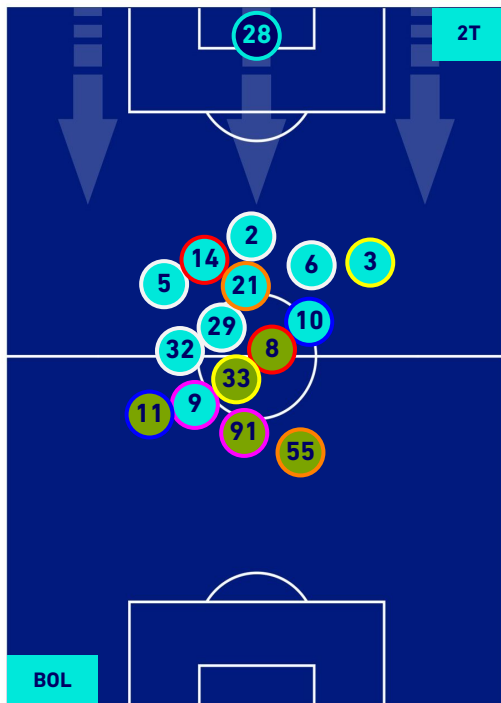

## HEATMAP

**BOLOGNA**

**0-2**

**NAPOLI**

## POSIZIONI MEDIE

**Legenda:**

- |                 |                                      |                  |
|-----------------|--------------------------------------|------------------|
| 1^ Sostituzione | Giocatore Entrato                    | Giocatore Uscito |
| 2^ Sostituzione | Giocatore Entrato                    | Giocatore Uscito |
| 3^ Sostituzione | Giocatore Entrato                    | Giocatore Uscito |
| 4^ Sostituzione | Giocatore Entrato                    | Giocatore Uscito |
| 5^ Sostituzione | Giocatore Entrato                    | Giocatore Uscito |
|                 | Giocatore Entrato in sostituzione di | Giocatore Uscito |
|                 | Giocatore Entrato in sostituzione di | Giocatore Uscito |
|                 | Giocatore Entrato in sostituzione di | Giocatore Uscito |
|                 | Giocatore Entrato in sostituzione di | Giocatore Uscito |
|                 | Giocatore Entrato in sostituzione di | Giocatore Uscito |