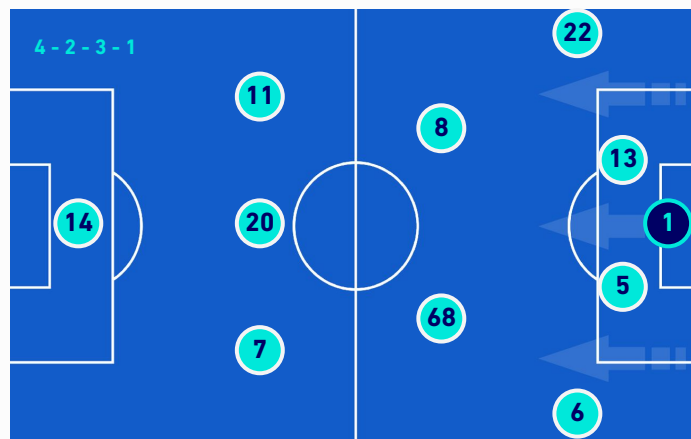

A disposizione		
	DAVIDE MARFELLA	12
	HUBERT IDASIAK	16
	KEVIN MALCUIT	2
	AXEL TUANZEBE	3
	DIEGO DEMME	4
	VICTOR OSIMHEN	9
	MATTEO POLITANO	21
	FAOUZI GHOULAM	31
	ANDREA PETAGNA	37
	ALESSANDRO ZANOLI	59
	ANTONIO VERGARA	82

Allenatore: **LUCIANO SPALLETTI**

Quarto Uomo: **JUAN LUCA SACCHI**
V.A.R.: **MICHAEL FABBRI**
A.V.A.R.: **STEFANO ALASSIO**