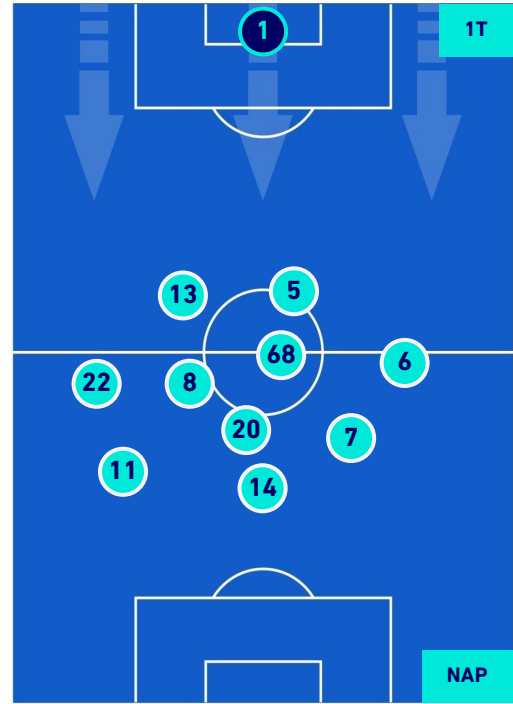

BOLOGNA

0-2

NAPOLI

POSIZIONI MEDIE POSSESSO PALLA [proprio]

Legenda:

- 1^ Sostituzione
- 2^ Sostituzione
- 3^ Sostituzione
- 4^ Sostituzione
- 5^ Sostituzione

- Giocatore Entrato
- Giocatore Entrato
- Giocatore Entrato
- Giocatore Entrato
- Giocatore Entrato

- Giocatore Uscito
- Giocatore Uscito
- Giocatore Uscito
- Giocatore Uscito
- Giocatore Uscito

- Giocatore Entrato in sostituzione di
- Giocatore Entrato in sostituzione di
- Giocatore Entrato in sostituzione di
- Giocatore Entrato in sostituzione di

- ●
- ●
- ●
- ●
- ●