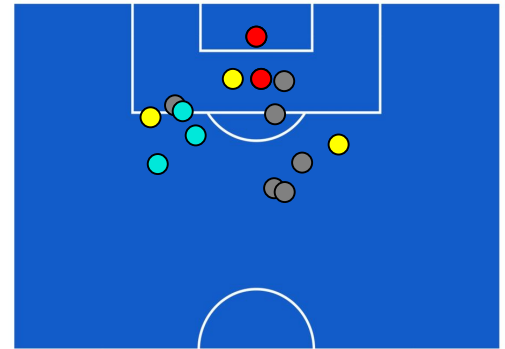

## TOCCHI PALLA

634	Palloni giocati totali	874
216	DIFESA	255
270	CENTROCAMPO	439
148	ATTACCO	180

22	Tocchi area avversaria	22	
D. FALCINELLI	8	6	E. ELMAS
L. DE SILVESTRI	3	6	H. LOZANO
R. SORIANO	3	2	G. DI LORENZO