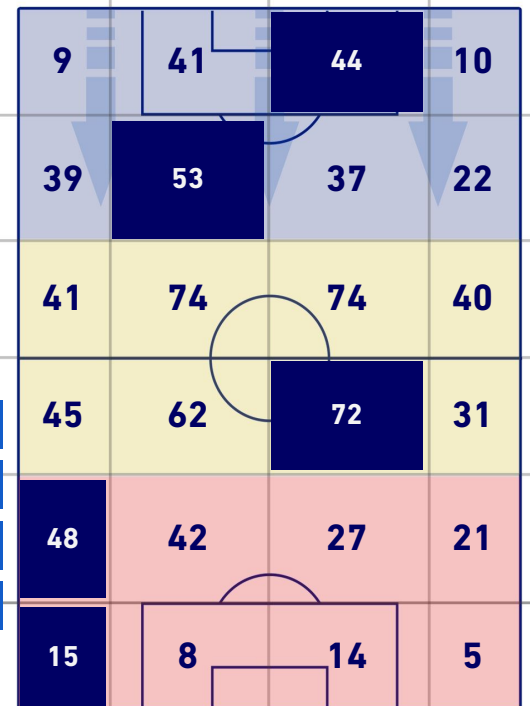

## ZONE DI TIRO

0	Gol	2
5	In porta	5
6	Fuori Porta	6
1	Respinto	3

## TOCCHI PALLA

634	Palloni giocati totali	874
216	DIFESA	255
270	CENTROCAMPO	439
148	ATTACCO	180

22	Tocchi area avversaria	22	
D. FALCINELLI	8	6	E. ELMAS
L. DE SILVESTRI	3	6	H. LOZANO
R. SORIANO	3	2	G. DI LORENZO