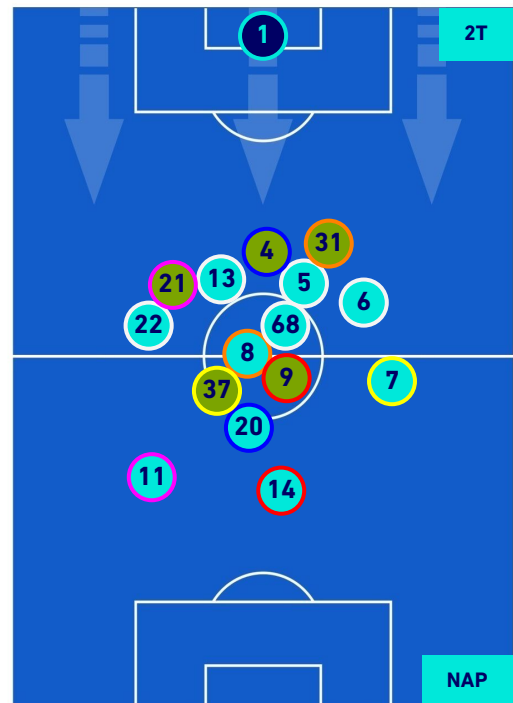

## HEATMAP

**BOLOGNA**

**0-2**

**NAPOLI**

## POSIZIONI MEDIE

**Legenda:**

- |                 |                                      |                  |
|-----------------|--------------------------------------|------------------|
| 1^ Sostituzione | Giocatore Entrato                    | Giocatore Uscito |
| 2^ Sostituzione | Giocatore Entrato                    | Giocatore Uscito |
| 3^ Sostituzione | Giocatore Entrato                    | Giocatore Uscito |
| 4^ Sostituzione | Giocatore Entrato                    | Giocatore Uscito |
| 5^ Sostituzione | Giocatore Entrato                    | Giocatore Uscito |
|                 | Giocatore Entrato in sostituzione di | Giocatore Uscito |
|                 | Giocatore Entrato in sostituzione di | Giocatore Uscito |
|                 | Giocatore Entrato in sostituzione di | Giocatore Uscito |
|                 | Giocatore Entrato in sostituzione di | Giocatore Uscito |
|                 | Giocatore Entrato in sostituzione di | Giocatore Uscito |