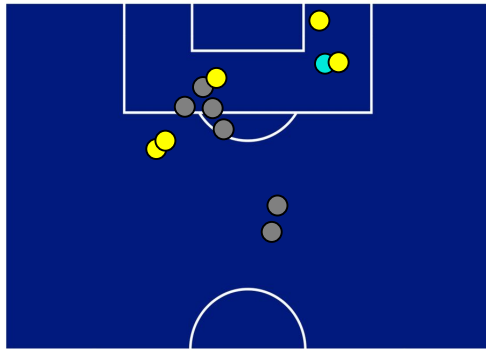

ZONE DI TIRO