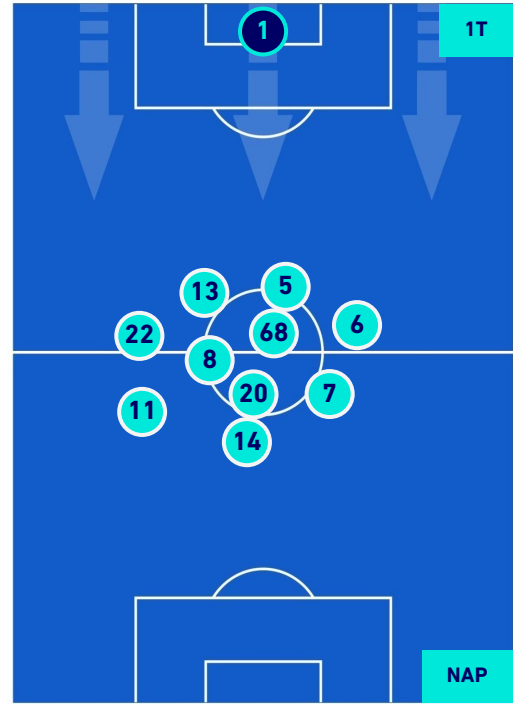

## HEATMAP

**BOLOGNA**

**0-2**

**NAPOLI**

## POSIZIONI MEDIE

**Legenda:**

- |                 |                                      |                  |
|-----------------|--------------------------------------|------------------|
| 1^ Sostituzione | Giocatore Entrato                    | Giocatore Uscito |
| 2^ Sostituzione | Giocatore Entrato                    | Giocatore Uscito |
| 3^ Sostituzione | Giocatore Entrato                    | Giocatore Uscito |
| 4^ Sostituzione | Giocatore Entrato                    | Giocatore Uscito |
| 5^ Sostituzione | Giocatore Entrato                    | Giocatore Uscito |
|                 | Giocatore Entrato in sostituzione di | Giocatore Uscito |
|                 | Giocatore Entrato in sostituzione di | Giocatore Uscito |
|                 | Giocatore Entrato in sostituzione di | Giocatore Uscito |
|                 | Giocatore Entrato in sostituzione di | Giocatore Uscito |
|                 | Giocatore Entrato in sostituzione di | Giocatore Uscito |