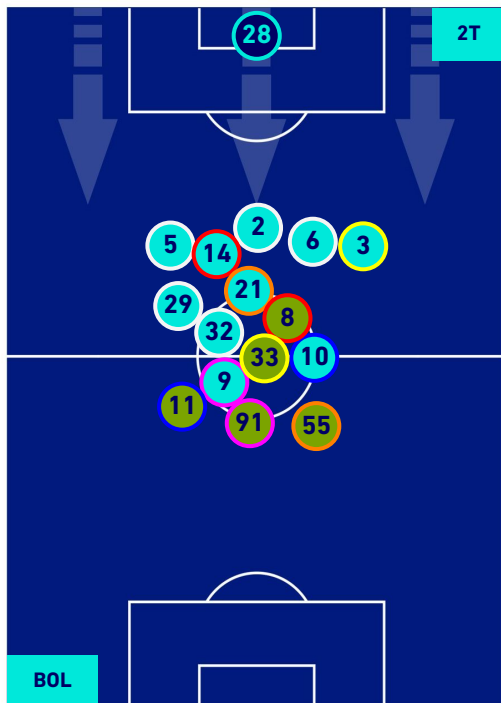

- 
- 
- 
- 
-

**BOLOGNA**

**0-2**

**NAPOLI**

## POSIZIONI MEDIE POSSESSO PALLA [avversario]

- Legenda:**
- 1ª Sostituzione
  - Giocatore Entrato
  - Giocatore Uscito
  - 
  - 2ª Sostituzione
  - Giocatore Entrato
  - Giocatore Uscito
  - Giocatore Entrato in sostituzione di
  - 3ª Sostituzione
  - Giocatore Entrato
  - Giocatore Uscito
  - Giocatore Entrato in sostituzione di
  - 4ª Sostituzione
  - Giocatore Entrato
  - Giocatore Uscito
  - Giocatore Entrato in sostituzione di
  - 5ª Sostituzione
  - Giocatore Entrato
  - Giocatore Uscito
  - Giocatore Entrato in sostituzione di