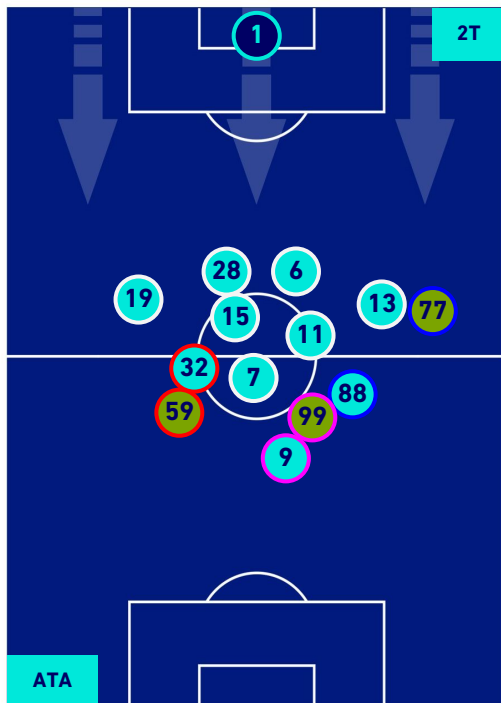

## HEATMAP

**ATALANTA**

**0-0**

**INTER**

## POSIZIONI MEDIE

- Legenda:**
- 1^ Sostituzione
  - Giocatore Entrato
  - Giocatore Uscito
  - 
  - 2^ Sostituzione
  - Giocatore Entrato
  - Giocatore Uscito
  - Giocatore Entrato in sostituzione di
  - 
  - 3^ Sostituzione
  - Giocatore Entrato
  - Giocatore Uscito
  - Giocatore Entrato in sostituzione di
  - 
  - 4^ Sostituzione
  - Giocatore Entrato
  - Giocatore Uscito
  - Giocatore Entrato in sostituzione di
  - 
  - 5^ Sostituzione
  - Giocatore Entrato
  - Giocatore Uscito
  - Giocatore Entrato in sostituzione di
  -