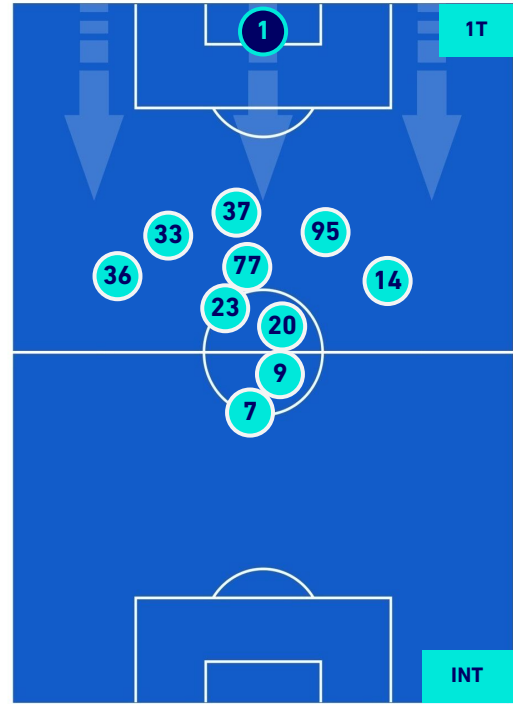

ATALANTA

0-0

INTER

POSIZIONI MEDIE POSSESSO PALLA [avversario]

Legenda:

1^ Sostituzione	Giocatore Entrato	Giocatore Uscito
2^ Sostituzione	Giocatore Entrato	Giocatore Uscito
3^ Sostituzione	Giocatore Entrato	Giocatore Uscito
4^ Sostituzione	Giocatore Entrato	Giocatore Uscito
5^ Sostituzione	Giocatore Entrato	Giocatore Uscito
	Giocatore Entrato in sostituzione di	Giocatore Uscito
	Giocatore Entrato in sostituzione di	Giocatore Uscito
	Giocatore Entrato in sostituzione di	Giocatore Uscito
	Giocatore Entrato in sostituzione di	Giocatore Uscito
	Giocatore Entrato in sostituzione di	Giocatore Uscito