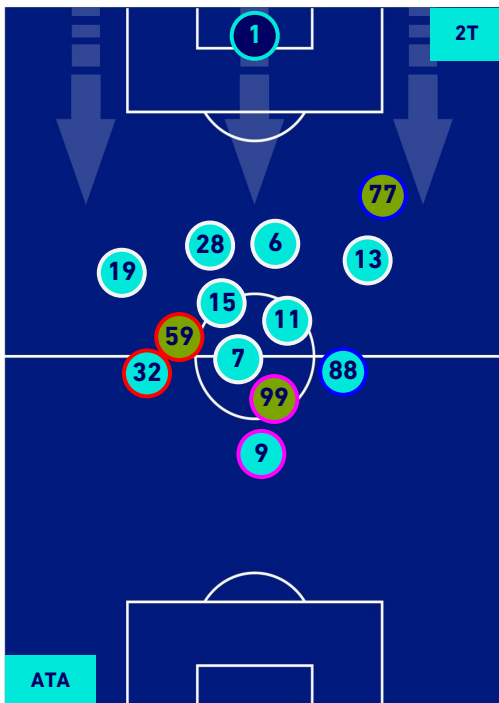

ATALANTA

0-0

INTER

POSIZIONI MEDIE POSSESSO PALLA [avversario]

Legenda:

1^ Sostituzione	Giocatore Entrato	Giocatore Uscito
2^ Sostituzione	Giocatore Entrato	Giocatore Uscito
3^ Sostituzione	Giocatore Entrato	Giocatore Uscito
4^ Sostituzione	Giocatore Entrato	Giocatore Uscito
5^ Sostituzione	Giocatore Entrato	Giocatore Uscito
	Giocatore Entrato in sostituzione di	Giocatore Uscito
	Giocatore Entrato in sostituzione di	Giocatore Uscito
	Giocatore Entrato in sostituzione di	Giocatore Uscito
	Giocatore Entrato in sostituzione di	Giocatore Uscito
	Giocatore Entrato in sostituzione di	Giocatore Uscito