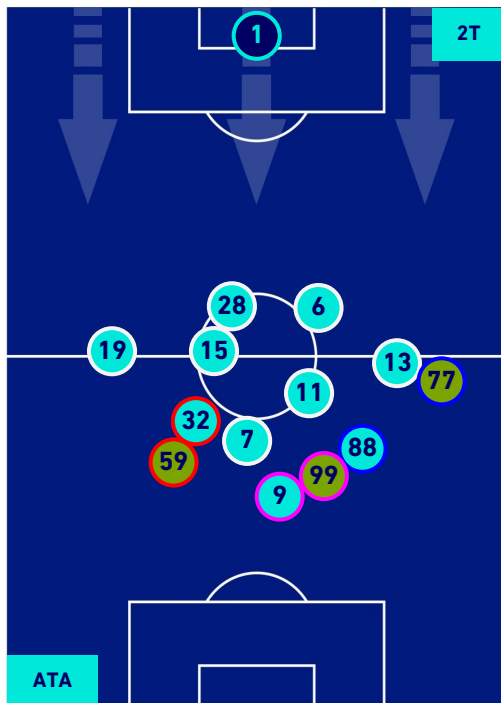

ATALANTA

0-0

INTER

POSIZIONI MEDIE POSSESSO PALLA [proprio]

Legenda:

1^ Sostituzione	Giocatore Entrato	Giocatore Uscito	Giocatore Entrato in sostituzione di	
2^ Sostituzione	Giocatore Entrato	Giocatore Uscito	Giocatore Entrato in sostituzione di	
3^ Sostituzione	Giocatore Entrato	Giocatore Uscito	Giocatore Entrato in sostituzione di	
4^ Sostituzione	Giocatore Entrato	Giocatore Uscito	Giocatore Entrato in sostituzione di	
5^ Sostituzione	Giocatore Entrato	Giocatore Uscito	Giocatore Entrato in sostituzione di