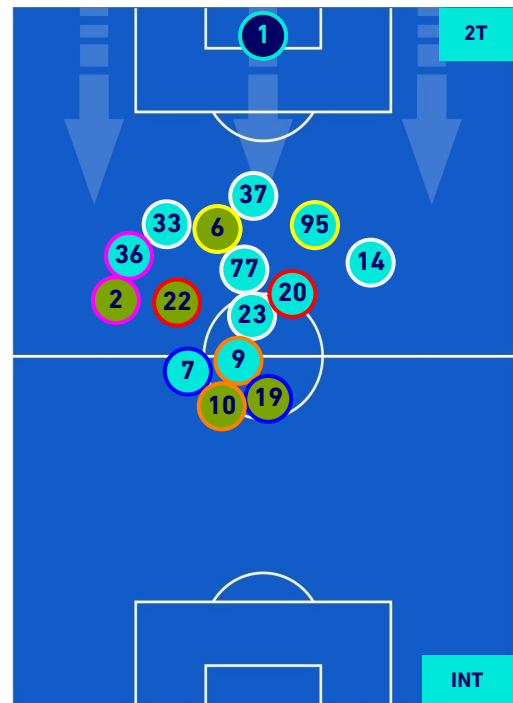

ATALANTA

0-0

INTER

POSIZIONI MEDIE POSSESSO PALLA [avversario]

Legenda:

1^ Sostituzione	Giocatore Entrato	Giocatore Uscito
2^ Sostituzione	Giocatore Entrato	Giocatore Uscito
3^ Sostituzione	Giocatore Entrato	Giocatore Uscito
4^ Sostituzione	Giocatore Entrato	Giocatore Uscito
5^ Sostituzione	Giocatore Entrato	Giocatore Uscito
	Giocatore Entrato in sostituzione di	Giocatore Uscito
	Giocatore Entrato in sostituzione di	Giocatore Uscito
	Giocatore Entrato in sostituzione di	Giocatore Uscito
	Giocatore Entrato in sostituzione di	Giocatore Uscito
	Giocatore Entrato in sostituzione di	Giocatore Uscito