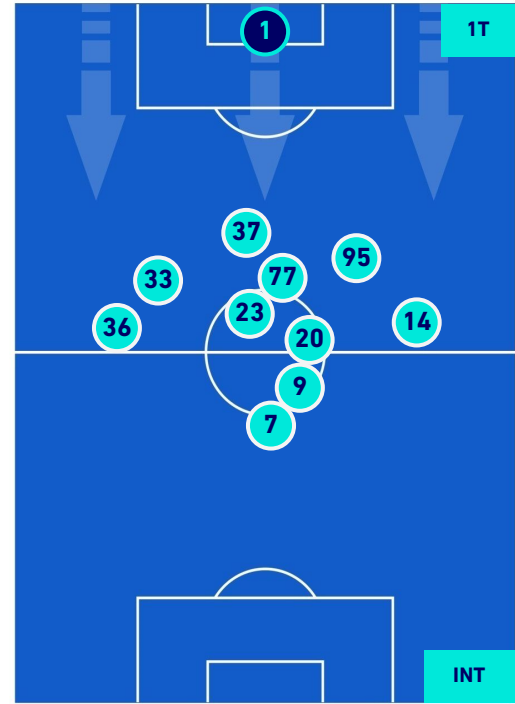

## HEATMAP

**ATALANTA**

**0-0**

**INTER**

## POSIZIONI MEDIE

- Legenda:**
- 1^ Sostituzione
  - Giocatore Entrato
  - Giocatore Uscito
  - 
  - 2^ Sostituzione
  - Giocatore Entrato
  - Giocatore Uscito
  - Giocatore Entrato in sostituzione di
  - 
  - 3^ Sostituzione
  - Giocatore Entrato
  - Giocatore Uscito
  - Giocatore Entrato in sostituzione di
  - 
  - 4^ Sostituzione
  - Giocatore Entrato
  - Giocatore Uscito
  - Giocatore Entrato in sostituzione di
  - 
  - 5^ Sostituzione
  - Giocatore Entrato
  - Giocatore Uscito
  - Giocatore Entrato in sostituzione di
  -