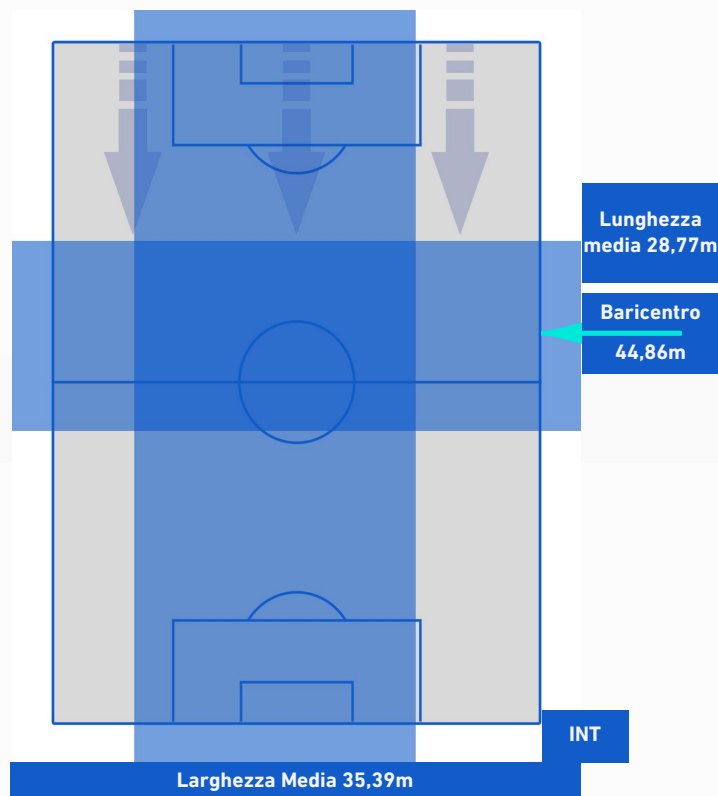

BARICENTRO POSSESSO AVVERSAIO