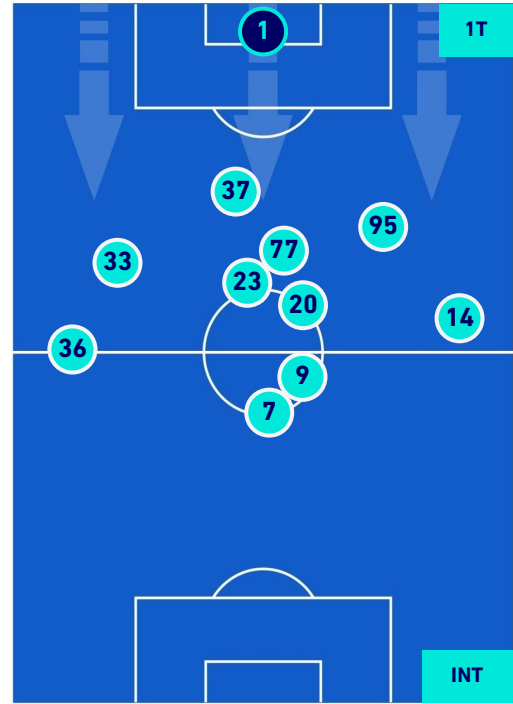

ATALANTA

0-0

INTER

POSIZIONI MEDIE POSSESSO PALLA [proprio]

Legenda:

1^ Sostituzione	Giocatore Entrato	Giocatore Uscito	Giocatore Entrato in sostituzione di	
2^ Sostituzione	Giocatore Entrato	Giocatore Uscito	Giocatore Entrato in sostituzione di	
3^ Sostituzione	Giocatore Entrato	Giocatore Uscito	Giocatore Entrato in sostituzione di	
4^ Sostituzione	Giocatore Entrato	Giocatore Uscito	Giocatore Entrato in sostituzione di	
5^ Sostituzione	Giocatore Entrato	Giocatore Uscito	Giocatore Entrato in sostituzione di