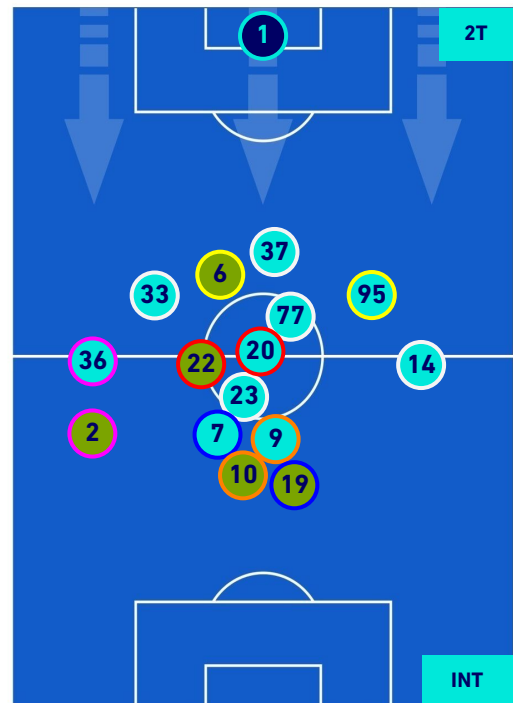

ATALANTA

0-0

INTER

POSIZIONI MEDIE POSSESSO PALLA [proprio]

Legenda:

1^ Sostituzione	Giocatore Entrato	Giocatore Uscito	Giocatore Entrato in sostituzione di	
2^ Sostituzione	Giocatore Entrato	Giocatore Uscito	Giocatore Entrato in sostituzione di	
3^ Sostituzione	Giocatore Entrato	Giocatore Uscito	Giocatore Entrato in sostituzione di	
4^ Sostituzione	Giocatore Entrato	Giocatore Uscito	Giocatore Entrato in sostituzione di	
5^ Sostituzione	Giocatore Entrato	Giocatore Uscito	Giocatore Entrato in sostituzione di