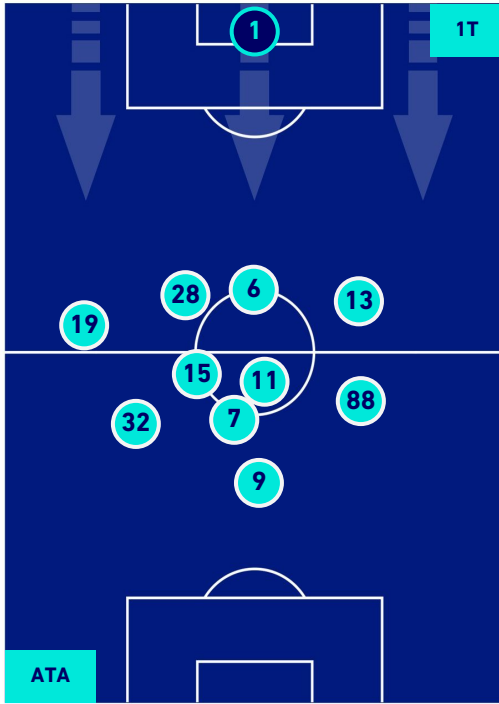

ATALANTA

0-0

INTER

POSIZIONI MEDIE POSSESSO PALLA [avversario]

Legenda:

1^ Sostituzione	Giocatore Entrato	Giocatore Uscito
2^ Sostituzione	Giocatore Entrato	Giocatore Uscito
3^ Sostituzione	Giocatore Entrato	Giocatore Uscito
4^ Sostituzione	Giocatore Entrato	Giocatore Uscito
5^ Sostituzione	Giocatore Entrato	Giocatore Uscito
	Giocatore Entrato in sostituzione di	Giocatore Uscito
	Giocatore Entrato in sostituzione di	Giocatore Uscito
	Giocatore Entrato in sostituzione di	Giocatore Uscito
	Giocatore Entrato in sostituzione di	Giocatore Uscito
	Giocatore Entrato in sostituzione di	Giocatore Uscito