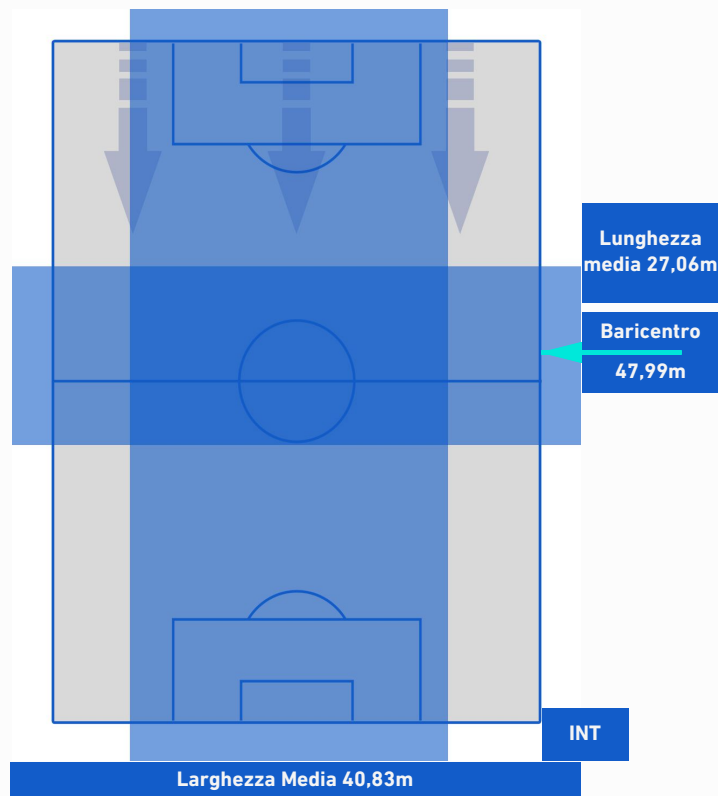

ATALANTA

0-0

INTER

BARICENTRO 1° TEMPO