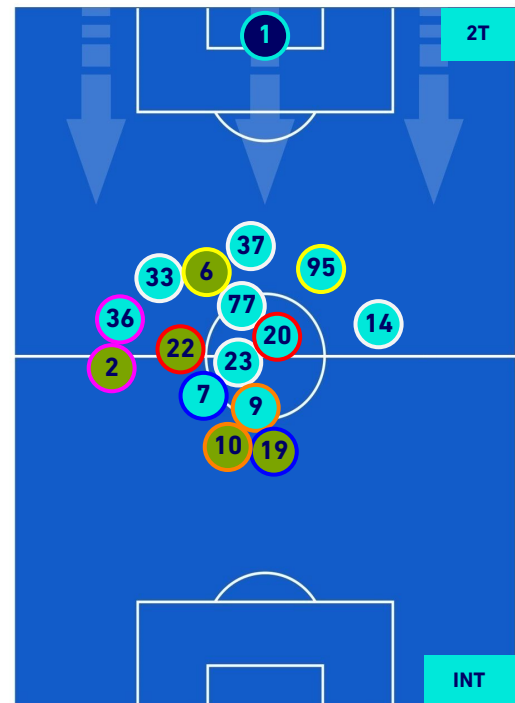

## HEATMAP

**ATALANTA**

**0-0**

**INTER**

## POSIZIONI MEDIE

- Legenda:**
- 1^ Sostituzione
  - Giocatore Entrato
  - Giocatore Uscito
  - 
  - 2^ Sostituzione
  - Giocatore Entrato
  - Giocatore Uscito
  - Giocatore Entrato in sostituzione di
  - 
  - 3^ Sostituzione
  - Giocatore Entrato
  - Giocatore Uscito
  - Giocatore Entrato in sostituzione di
  - 
  - 4^ Sostituzione
  - Giocatore Entrato
  - Giocatore Uscito
  - Giocatore Entrato in sostituzione di
  - 
  - 5^ Sostituzione
  - Giocatore Entrato
  - Giocatore Uscito
  - Giocatore Entrato in sostituzione di
  -