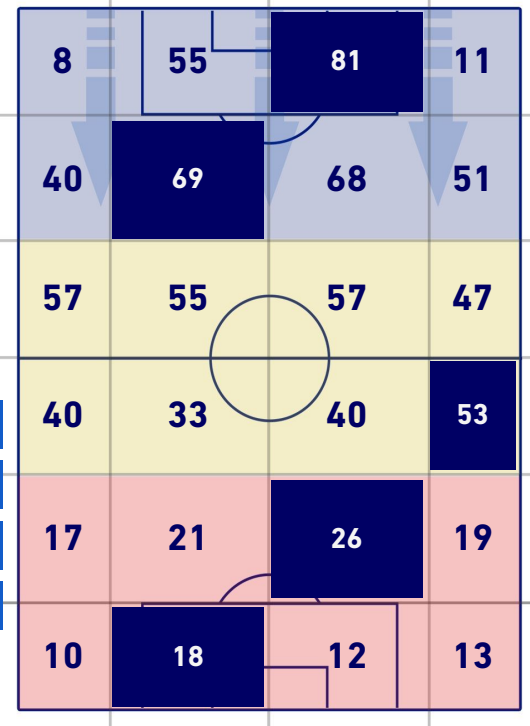

## ZONE DI TIRO

0	Gol	0
6	In porta	3
2	Fuori Porta	7
4	Respinto	1

## TOCCHI PALLA

609	Palloni giocati totali	901
169	DIFESA	383
299	CENTROCAMPO	382
141	ATTACCO	136

29	Tocchi area avversaria	30	
M. PASALIC	8	12	E. DZEKO
L. MURIEL	6	3	N. BARELLA
M. PESSINA	4	3	J. CORREA