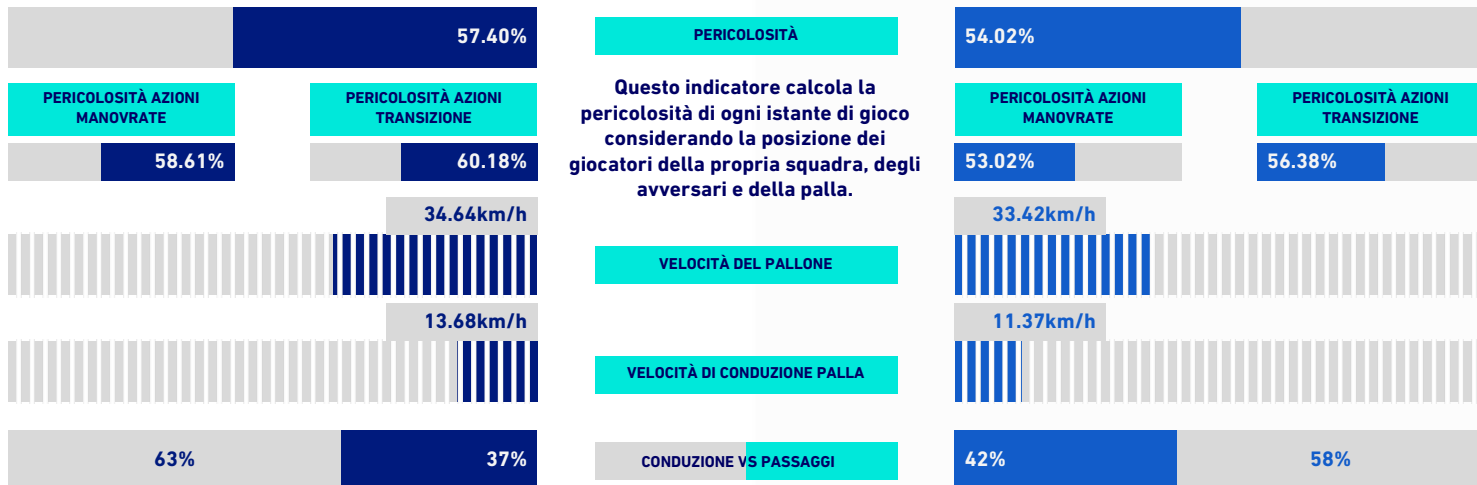

## RANKING GIOCATORI

Tiri		Tiri in porta		Passaggi 3/4 riusciti		Occasioni da gol	
1	E. DZEKO INT 5	1	M. PASALIC ATA 2	1	M. BROZOVIC INT 14	1	M. BROZOVIC INT 4
2	M. PASALIC ATA 3	2	M. PESSINA ATA 2	2	I. PERISIC INT 14	2	N. BARELLA INT 3
3	M. PESSINA ATA 3	3	E. DZEKO INT 1	3	N. BARELLA INT 11	3	M. PASALIC ATA 3
4	D. D'AMBROSIO INT 2	4	R. FREULER ATA 1	4	M. DE ROON ATA 10	4	R. FREULER ATA 2
5	M. DEMIRAL ATA 2	5	L. MURIEL ATA 1	5	T. KOOPMEINERS ATA 10	5	A. BASTONI INT 1

**ATALANTA**

**0-0**

**INTER**

## VIRTUAL COACH

### INDICATORI DI SQUADRA

Questo indicatore calcola la pericolosità di ogni istante di gioco considerando la posizione dei giocatori della propria squadra, degli avversari e della palla.