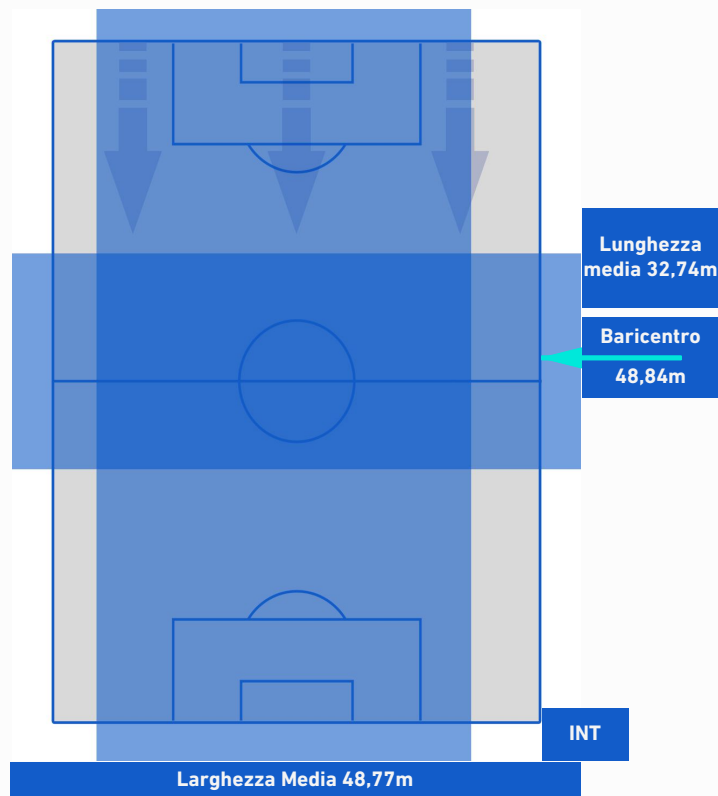

ATALANTA

0-0

INTER

BARICENTRO POSSESSO PROPRIO