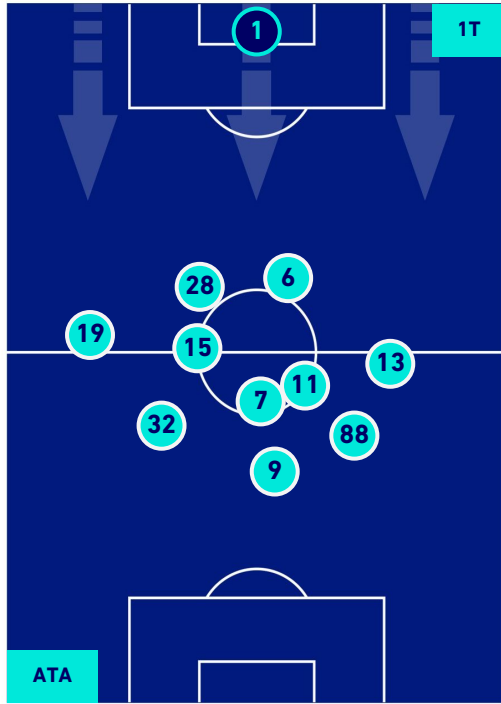

ATALANTA

0-0

INTER

POSIZIONI MEDIE POSSESSO PALLA [proprio]

Legenda:

1^ Sostituzione	Giocatore Entrato	Giocatore Uscito	Giocatore Entrato in sostituzione di	
2^ Sostituzione	Giocatore Entrato	Giocatore Uscito	Giocatore Entrato in sostituzione di	
3^ Sostituzione	Giocatore Entrato	Giocatore Uscito	Giocatore Entrato in sostituzione di	
4^ Sostituzione	Giocatore Entrato	Giocatore Uscito	Giocatore Entrato in sostituzione di	
5^ Sostituzione	Giocatore Entrato	Giocatore Uscito	Giocatore Entrato in sostituzione di