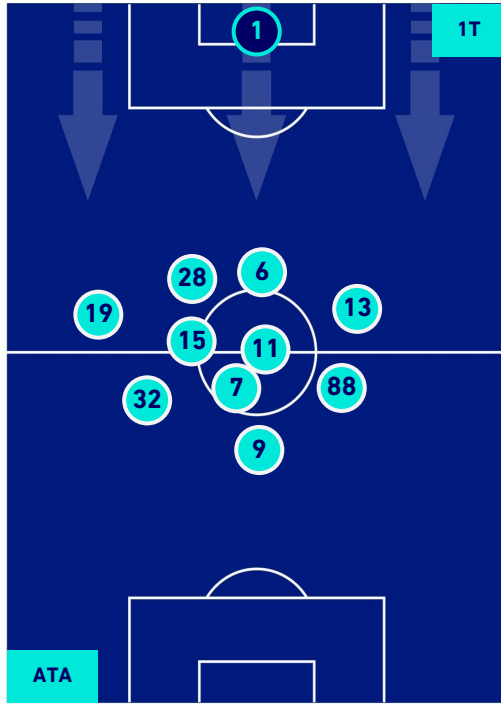

## HEATMAP

**ATALANTA**

**0-0**

**INTER**

## POSIZIONI MEDIE

- Legenda:**
- 1^ Sostituzione
  - Giocatore Entrato
  - Giocatore Uscito
  - 
  - 2^ Sostituzione
  - Giocatore Entrato
  - Giocatore Uscito
  - Giocatore Entrato in sostituzione di
  - 
  - 3^ Sostituzione
  - Giocatore Entrato
  - Giocatore Uscito
  - Giocatore Entrato in sostituzione di
  - 
  - 4^ Sostituzione
  - Giocatore Entrato
  - Giocatore Uscito
  - Giocatore Entrato in sostituzione di
  - 
  - 5^ Sostituzione
  - Giocatore Entrato
  - Giocatore Uscito
  - Giocatore Entrato in sostituzione di
  -