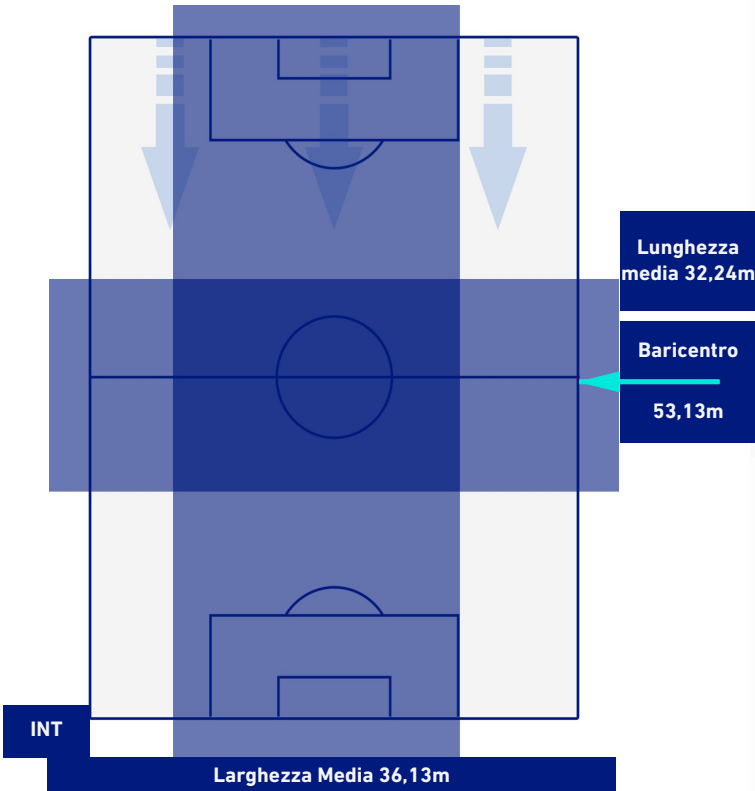

POSIZIONI MEDIE

Legenda:

- | | | |
|-----------------|--------------------------------------|------------------|
| 1ª Sostituzione | Giocatore Entrato | Giocatore Uscito |
| 2ª Sostituzione | Giocatore Entrato | Giocatore Uscito |
| 3ª Sostituzione | Giocatore Entrato | Giocatore Uscito |
| 4ª Sostituzione | Giocatore Entrato | Giocatore Uscito |
| 5ª Sostituzione | Giocatore Entrato | Giocatore Uscito |
| | Giocatore Entrato in sostituzione di | Giocatore Uscito |
| | Giocatore Entrato in sostituzione di | Giocatore Uscito |
| | Giocatore Entrato in sostituzione di | Giocatore Uscito |
| | Giocatore Entrato in sostituzione di | Giocatore Uscito |
| | Giocatore Entrato in sostituzione di | Giocatore Uscito |

INTER

2-1

LAZIO

POSIZIONI MEDIE POSSESSO PALLA [avversario]

Legenda:

- | | | |
|-----------------|--------------------------------------|------------------|
| 1ª Sostituzione | Giocatore Entrato | Giocatore Uscito |
| 2ª Sostituzione | Giocatore Entrato | Giocatore Uscito |
| 3ª Sostituzione | Giocatore Entrato | Giocatore Uscito |
| 4ª Sostituzione | Giocatore Entrato | Giocatore Uscito |
| 5ª Sostituzione | Giocatore Entrato | Giocatore Uscito |
| | Giocatore Entrato in sostituzione di | Giocatore Uscito |
| | Giocatore Entrato in sostituzione di | Giocatore Uscito |
| | Giocatore Entrato in sostituzione di | Giocatore Uscito |
| | Giocatore Entrato in sostituzione di | Giocatore Uscito |
| | Giocatore Entrato in sostituzione di | Giocatore Uscito |

INTER

2-1

LAZIO

BARICENTRO 1° TEMPO

BARICENTRO 2° TEMPO

INTER

2-1

LAZIO