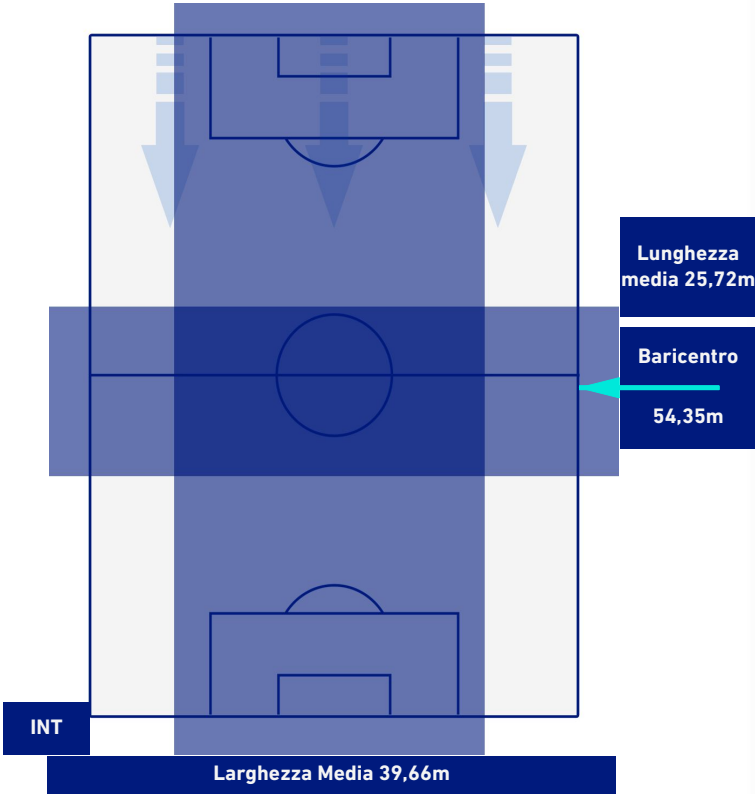

INTER

2-1

LAZIO

BARICENTRO 1° TEMPO