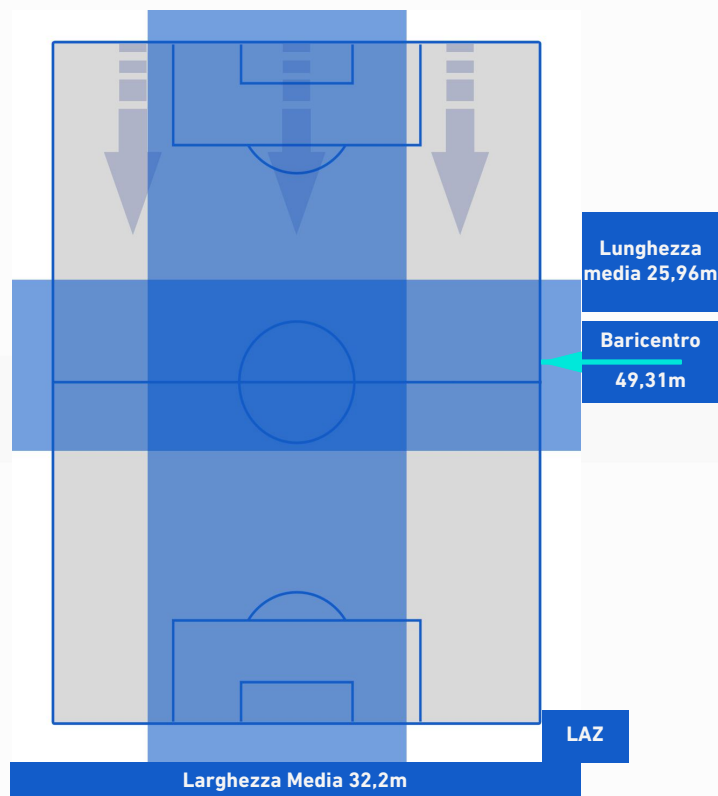

BARICENTRO POSSESSO AVVERSAIO