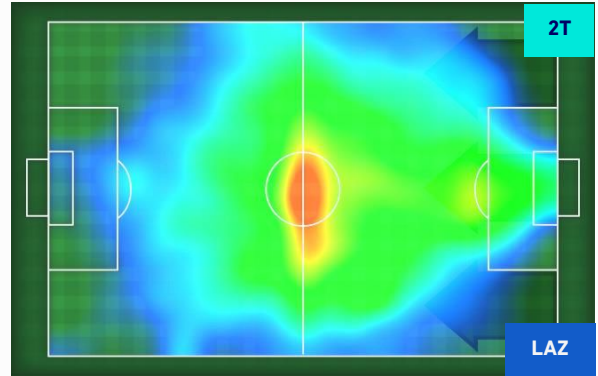

Milano 09/01/2022 STADIO GIUSEPPE MEAZZA - 20:45

INTER

2-1

LAZIO

HEATMAP

INTER

2-1

LAZIO

POSIZIONI MEDIE

Legenda:

- | | | |
|-----------------|--------------------------------------|------------------|
| 1ª Sostituzione | Giocatore Entrato | Giocatore Uscito |
| 2ª Sostituzione | Giocatore Entrato | Giocatore Uscito |
| 3ª Sostituzione | Giocatore Entrato | Giocatore Uscito |
| 4ª Sostituzione | Giocatore Entrato | Giocatore Uscito |
| 5ª Sostituzione | Giocatore Entrato | Giocatore Uscito |
| | Giocatore Entrato in sostituzione di | Giocatore Uscito |
| | Giocatore Entrato in sostituzione di | Giocatore Uscito |
| | Giocatore Entrato in sostituzione di | Giocatore Uscito |
| | Giocatore Entrato in sostituzione di | Giocatore Uscito |
| | Giocatore Entrato in sostituzione di | Giocatore Uscito |