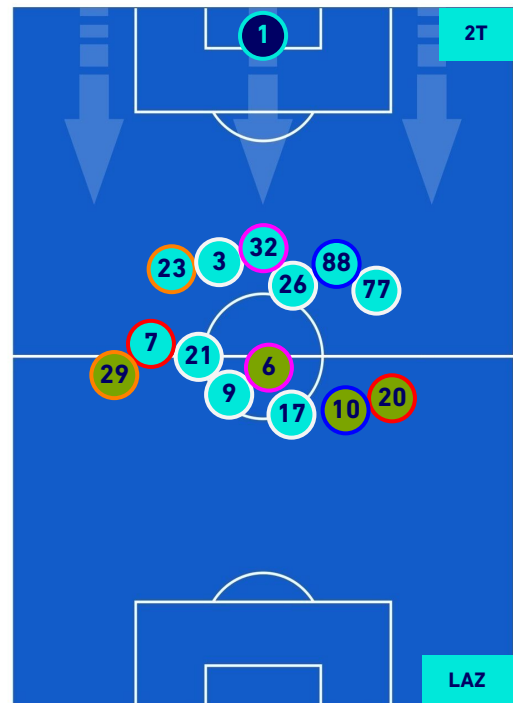

Milano 09/01/2022 STADIO GIUSEPPE MEAZZA - 20:45

INTER

2-1

LAZIO

HEATMAP

INTER

2-1

LAZIO

POSIZIONI MEDIE

Legenda:

- | | | |
|-----------------|--------------------------------------|------------------|
| 1ª Sostituzione | Giocatore Entrato | Giocatore Uscito |
| 2ª Sostituzione | Giocatore Entrato | Giocatore Uscito |
| 3ª Sostituzione | Giocatore Entrato | Giocatore Uscito |
| 4ª Sostituzione | Giocatore Entrato | Giocatore Uscito |
| 5ª Sostituzione | Giocatore Entrato | Giocatore Uscito |
| | Giocatore Entrato in sostituzione di | Giocatore Uscito |
| | Giocatore Entrato in sostituzione di | Giocatore Uscito |
| | Giocatore Entrato in sostituzione di | Giocatore Uscito |
| | Giocatore Entrato in sostituzione di | Giocatore Uscito |
| | Giocatore Entrato in sostituzione di | Giocatore Uscito |