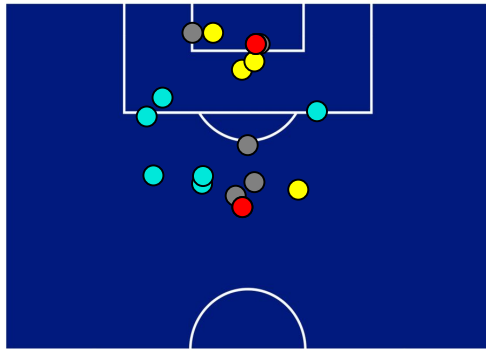

BARICENTRO POSSESSO PROPRIO

BARICENTRO POSSESSO AVVERSAIO

INTER

2-1

LAZIO

BILANCIAMENTO OFFENSIVO

28	Azioni di attacco	18
17	Tiri totali	5
8	Occasioni da gol	5

ZONE DI TIRO

2	Gol	1
6	In porta	2
5	Fuori Porta	3
6	Respinto	0

TOCCHI PALLA

917	Palloni giocati totali	675
332	DIFESA	295
370	CENTROCAMPO	263
215	ATTACCO	117

32	Tocchi area avversaria	14	
I. PERISIC	9	4	MILINKOVIC-SAVIC
L. MARTINEZ	7	4	C. IMMOBILE
D. DUMFRIES	3	2	PEDRO