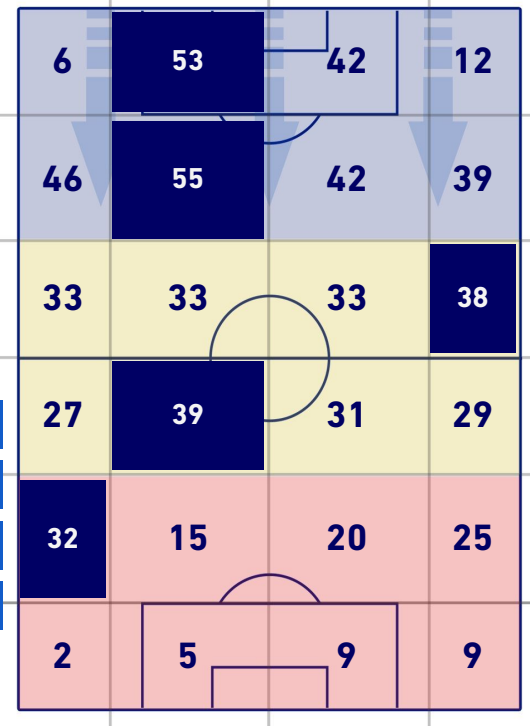

2	Gol	1
6	In porta	2
5	Fuori Porta	3
6	Respinto	0

TOCCHI PALLA

917	Palloni giocati totali	675
332	DIFESA	295
370	CENTROCAMPO	263
215	ATTACCO	117

32	Tocchi area avversaria	14	
I. PERISIC	9	4	MILINKOVIC-SAVIC
L. MARTINEZ	7	4	C. IMMOBILE
D. DUMFRIES	3	2	PEDRO