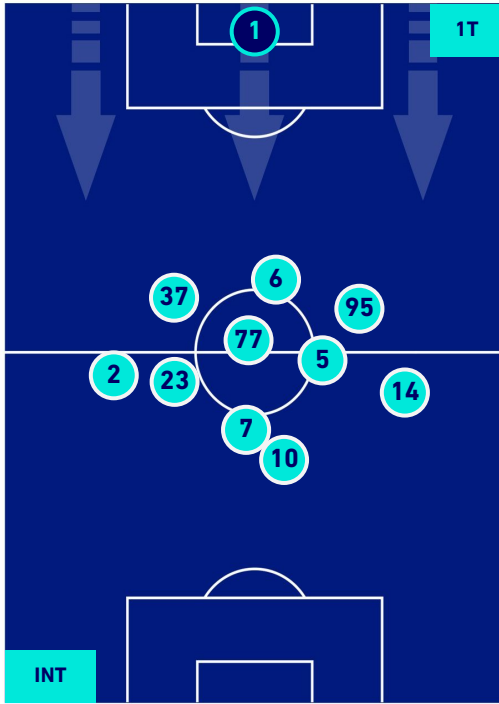

Milano 09/01/2022 STADIO GIUSEPPE MEAZZA - 20:45

INTER

2-1

LAZIO

HEATMAP

INTER

2-1

LAZIO

POSIZIONI MEDIE

Legenda:

- | | | |
|-----------------|--------------------------------------|------------------|
| 1ª Sostituzione | Giocatore Entrato | Giocatore Uscito |
| 2ª Sostituzione | Giocatore Entrato | Giocatore Uscito |
| 3ª Sostituzione | Giocatore Entrato | Giocatore Uscito |
| 4ª Sostituzione | Giocatore Entrato | Giocatore Uscito |
| 5ª Sostituzione | Giocatore Entrato | Giocatore Uscito |
| | Giocatore Entrato in sostituzione di | Giocatore Uscito |
| | Giocatore Entrato in sostituzione di | Giocatore Uscito |
| | Giocatore Entrato in sostituzione di | Giocatore Uscito |
| | Giocatore Entrato in sostituzione di | Giocatore Uscito |
| | Giocatore Entrato in sostituzione di | Giocatore Uscito |