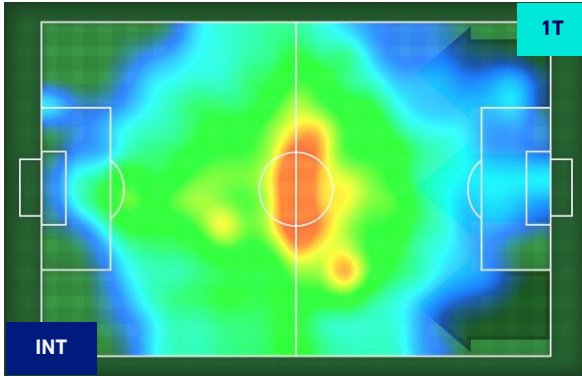

Milano 09/01/2022 STADIO GIUSEPPE MEAZZA - 20:45

INTER

2-1

LAZIO

HEATMAP

INTER

2-1

LAZIO

POSIZIONI MEDIE

Legenda:

- | | | |
|-----------------|--------------------------------------|------------------|
| 1ª Sostituzione | Giocatore Entrato | Giocatore Uscito |
| 2ª Sostituzione | Giocatore Entrato | Giocatore Uscito |
| 3ª Sostituzione | Giocatore Entrato | Giocatore Uscito |
| 4ª Sostituzione | Giocatore Entrato | Giocatore Uscito |
| 5ª Sostituzione | Giocatore Entrato | Giocatore Uscito |
| | Giocatore Entrato in sostituzione di | Giocatore Uscito |
| | Giocatore Entrato in sostituzione di | Giocatore Uscito |
| | Giocatore Entrato in sostituzione di | Giocatore Uscito |
| | Giocatore Entrato in sostituzione di | Giocatore Uscito |
| | Giocatore Entrato in sostituzione di | Giocatore Uscito |