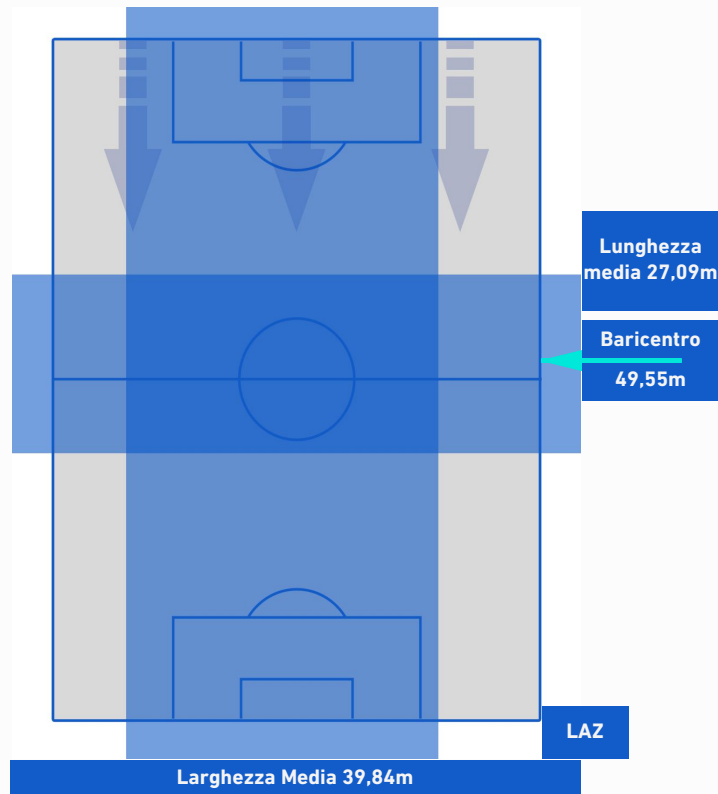

INTER

2-1

LAZIO

BARICENTRO POSSESSO PROPRIO