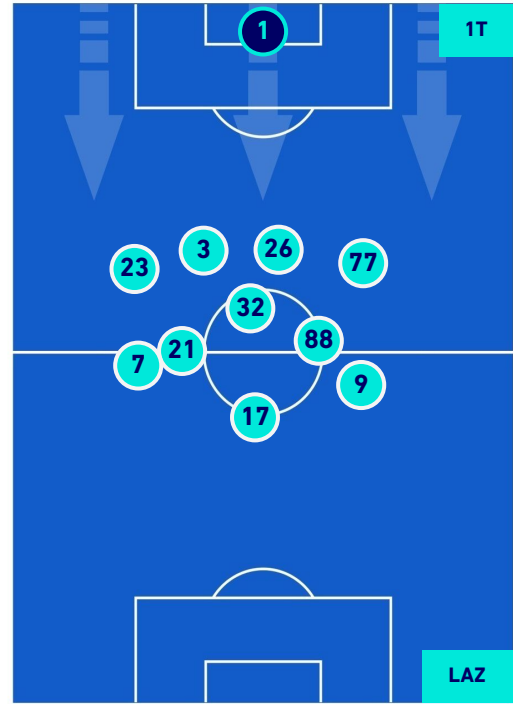

INTER

2-1

LAZIO

POSIZIONI MEDIE POSSESSO PALLA [avversario]

Legenda:

1ª Sostituzione	Giocatore Entrato	Giocatore Uscito
2ª Sostituzione	Giocatore Entrato	Giocatore Uscito
3ª Sostituzione	Giocatore Entrato	Giocatore Uscito
4ª Sostituzione	Giocatore Entrato	Giocatore Uscito
5ª Sostituzione	Giocatore Entrato	Giocatore Uscito
	Giocatore Entrato in sostituzione di	Giocatore Uscito
	Giocatore Entrato in sostituzione di	Giocatore Uscito
	Giocatore Entrato in sostituzione di	Giocatore Uscito
	Giocatore Entrato in sostituzione di	Giocatore Uscito
	Giocatore Entrato in sostituzione di	Giocatore Uscito