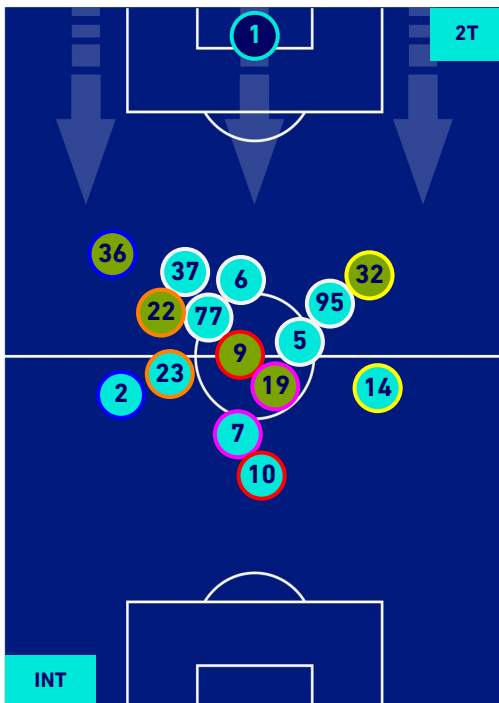

Milano 09/01/2022 STADIO GIUSEPPE MEAZZA - 20:45

INTER

2-1

LAZIO

HEATMAP

INTER

2-1

LAZIO

POSIZIONI MEDIE

Legenda:

- | | | |
|-----------------|--------------------------------------|------------------|
| 1ª Sostituzione | Giocatore Entrato | Giocatore Uscito |
| 2ª Sostituzione | Giocatore Entrato | Giocatore Uscito |
| 3ª Sostituzione | Giocatore Entrato | Giocatore Uscito |
| 4ª Sostituzione | Giocatore Entrato | Giocatore Uscito |
| 5ª Sostituzione | Giocatore Entrato | Giocatore Uscito |
| | Giocatore Entrato in sostituzione di | Giocatore Uscito |
| | Giocatore Entrato in sostituzione di | Giocatore Uscito |
| | Giocatore Entrato in sostituzione di | Giocatore Uscito |
| | Giocatore Entrato in sostituzione di | Giocatore Uscito |
| | Giocatore Entrato in sostituzione di | Giocatore Uscito |