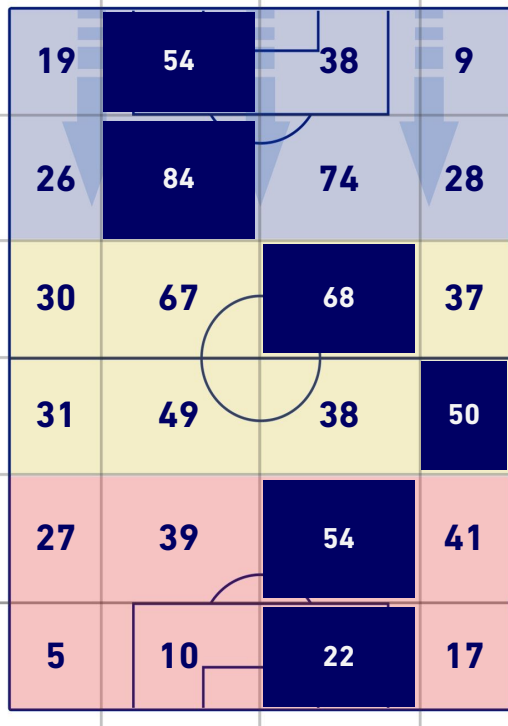

BARICENTRO POSSESSO PROPRIO

BARICENTRO POSSESSO AVVERSAIO

INTER

2-1

LAZIO

BILANCIAMENTO OFFENSIVO

28	Azioni di attacco	18
17	Tiri totali	5
8	Occasioni da gol	5

ZONE DI TIRO

2	Gol	1
6	In porta	2
5	Fuori Porta	3
6	Respinto	0

TOCCHI PALLA

917	Palloni giocati totali	675
332	DIFESA	295
370	CENTROCAMPO	263
215	ATTACCO	117

32	Tocchi area avversaria	14	
I. PERISIC	9	4	MILINKOVIC-SAVIC
L. MARTINEZ	7	4	C. IMMOBILE
D. DUMFRIES	3	2	PEDRO