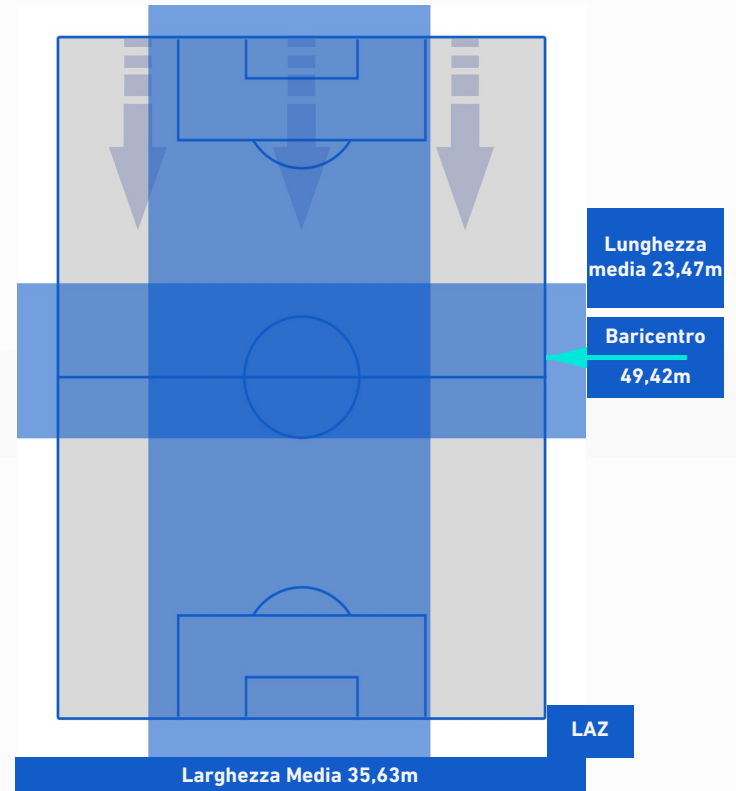

BARICENTRO 2° TEMPO