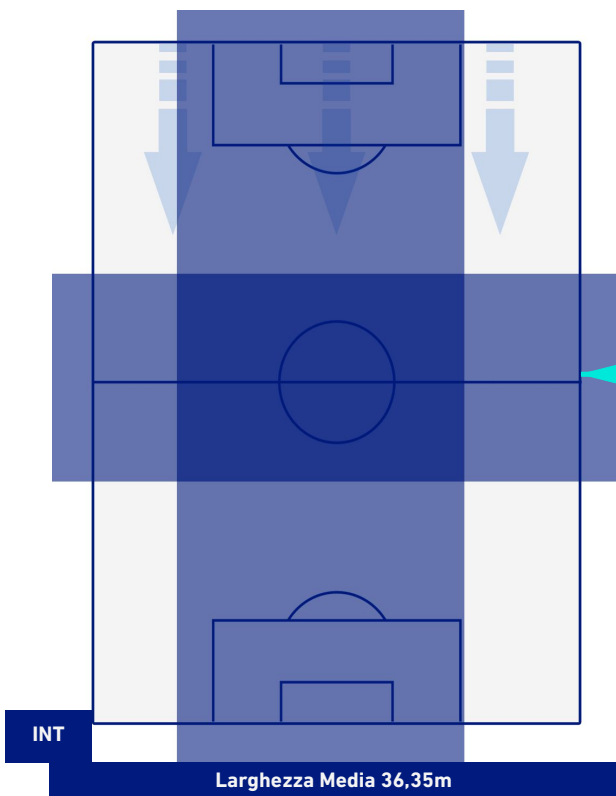

BARICENTRO POSSESSO AVVERSAIO