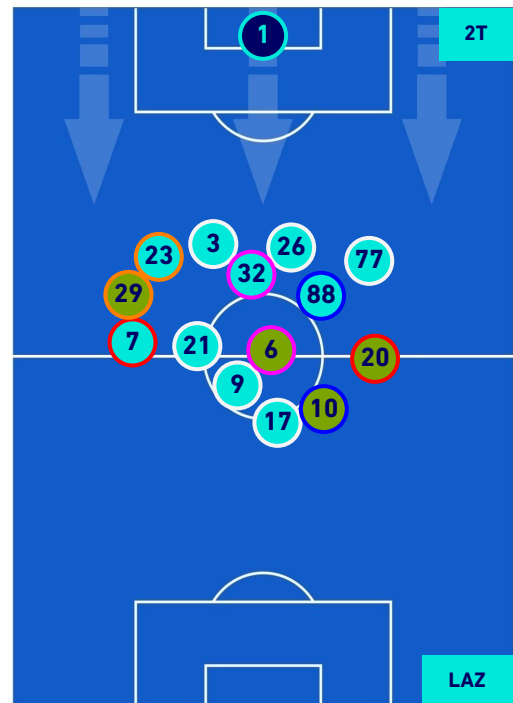

INTER

2-1

LAZIO

POSIZIONI MEDIE POSSESSO PALLA [avversario]

Legenda:

1ª Sostituzione	Giocatore Entrato	Giocatore Uscito
2ª Sostituzione	Giocatore Entrato	Giocatore Uscito
3ª Sostituzione	Giocatore Entrato	Giocatore Uscito
4ª Sostituzione	Giocatore Entrato	Giocatore Uscito
5ª Sostituzione	Giocatore Entrato	Giocatore Uscito
	Giocatore Entrato in sostituzione di	Giocatore Uscito
	Giocatore Entrato in sostituzione di	Giocatore Uscito
	Giocatore Entrato in sostituzione di	Giocatore Uscito
	Giocatore Entrato in sostituzione di	Giocatore Uscito
	Giocatore Entrato in sostituzione di	Giocatore Uscito