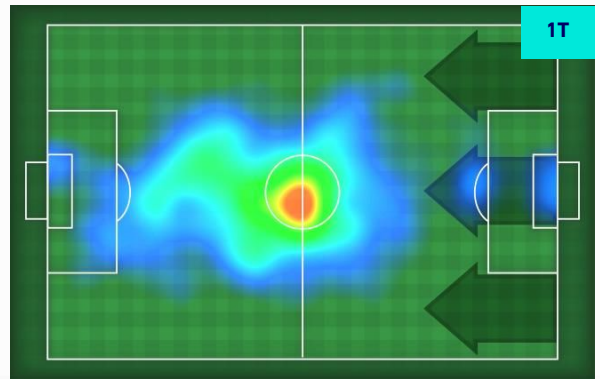

INTER

2-1

LAZIO

GIOCATORI CHIAVE

ALESSANDRO BASTONI 95

Ruolo:	Difensore
Presenze in Serie A:	107
Gol in Serie A:	4
Data Nascita:	13/04/1999
Nazionalità:	ITA

Jog 29% - Run 63% - Sprint 8% **Km 10.284**

3.014	6.436	0.834

Statistiche

Minuti giocati	95'
Gol	1
Occasioni da gol	1
Tiri	3
Tiri in porta	1(1)
Assist	1
Palle giocate	102
Passaggi riusciti	72
Passaggi riusciti/tentati (%)	89%
Recuperi	7

HeatMap

CIRO IMMOBILE 17

Ruolo:	Attaccante
Presenze in Serie A:	277
Gol in Serie A:	170
Data Nascita:	20/02/1990
Nazionalità:	ITA

Jog 24% - Run 66% - Sprint 10% **Km 11.956**

2.823	7.865	1.268

Statistiche

Minuti giocati	95'
Gol	1
Tiri	2
Tiri in porta	2(1)
Palle giocate	41
Passaggi riusciti	17
Passaggi riusciti/tentati (%)	63%
Recuperi	1
Falli subiti	3

HeatMap