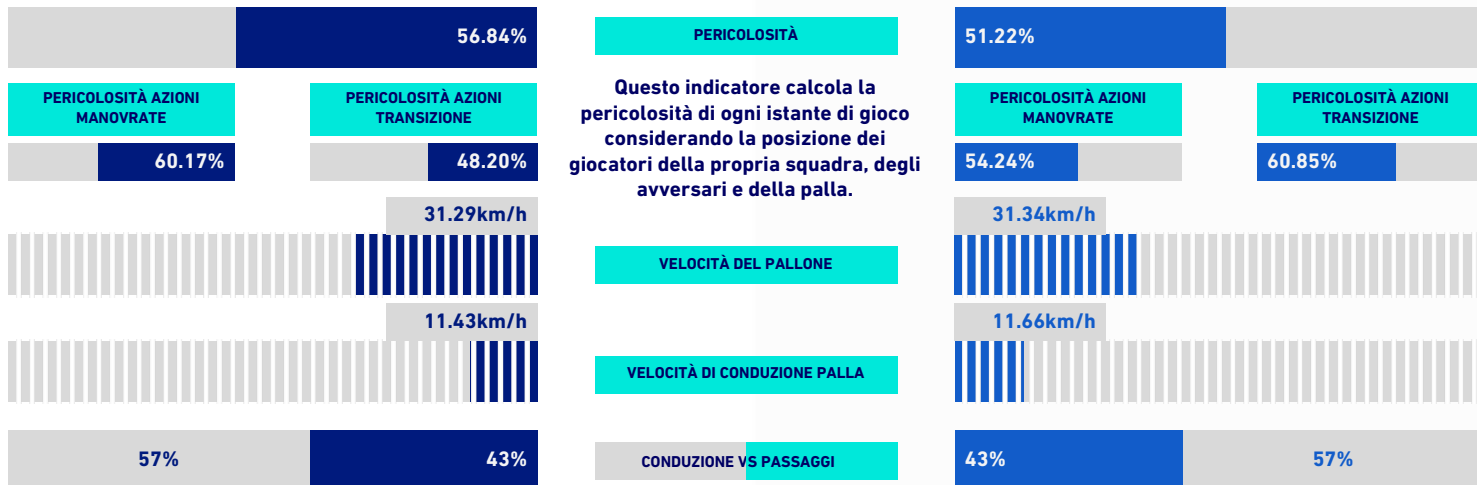

RANKING GIOCATORI

Tiri			Tiri in porta			Passaggi 3/4 riusciti			Occasioni da gol		
1	A. BASTONI	INT 3	1	C. IMMOBILE	LAZ 2	1	M. BROZOVIC	INT 22	1	I. PERISIC	INT 2
2	I. PERISIC	INT 3	2	A. BASTONI	INT 1	2	A. BASTONI	INT 14	2	A. SANCHEZ	INT 2
3	A. SANCHEZ	INT 3	3	D. DUMFRIES	INT 1	3	A. SANCHEZ	INT 13	3	N. BARELLA	INT 1
4	M. BROZOVIC	INT 2	4	L. MARTINEZ	INT 1	4	N. BARELLA	INT 12	4	A. BASTONI	INT 1
5	C. IMMOBILE	LAZ 2	5	I. PERISIC	INT 1	5	I. PERISIC	INT 10	5	D. CATALDI	LAZ 1

Palle giocate			Passaggi riusciti			Passaggi chiave			Dribbling		
1	M. BROZOVIC	INT 121	1	M. BROZOVIC	INT 96	1	I. PERISIC	INT 2	1	A. SANCHEZ	INT 5
2	S. DE VRIJ	INT 111	2	S. DE VRIJ	INT 95	2	A. SANCHEZ	INT 2	2	A. BASTONI	INT 2
3	M. SKRINIAR	INT 107	3	M. SKRINIAR	INT 88	3	N. BARELLA	INT 1	3	M. SKRINIAR	INT 2
4	A. BASTONI	INT 102	4	A. BASTONI	INT 72	4	D. DUMFRIES	INT 1	4	J. CORREA	INT 1
5	LUIZ FELIPE	LAZ 68	5	A. MARUSIC	LAZ 49	5	FELIPE ANDERSON	LAZ 1	5	R. GAGLIARDINI	INT 1

INTER

2-1

LAZIO

VIRTUAL COACH

INDICATORI DI SQUADRA

RECORDMEN

INDICE DI VERTICALITÀ

Numero di giocatori avversari superati da un passaggio verticale. Calcolato solo se il passaggio è andato a buon fine. Dà idea di quanto un giocatore tenda a superare le linee di pressione avversarie.