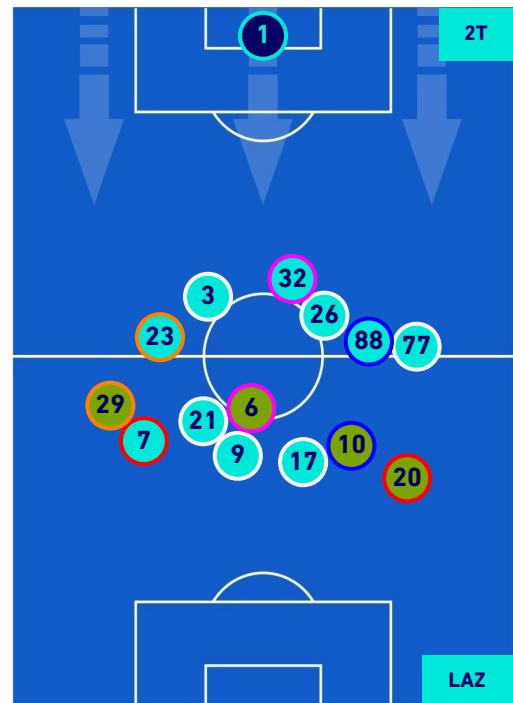

POSIZIONI MEDIE

Legenda:

- | | | |
|-----------------|--------------------------------------|------------------|
| 1ª Sostituzione | Giocatore Entrato | Giocatore Uscito |
| 2ª Sostituzione | Giocatore Entrato | Giocatore Uscito |
| 3ª Sostituzione | Giocatore Entrato | Giocatore Uscito |
| 4ª Sostituzione | Giocatore Entrato | Giocatore Uscito |
| 5ª Sostituzione | Giocatore Entrato | Giocatore Uscito |
| | Giocatore Entrato in sostituzione di | Giocatore Uscito |
| | Giocatore Entrato in sostituzione di | Giocatore Uscito |
| | Giocatore Entrato in sostituzione di | Giocatore Uscito |
| | Giocatore Entrato in sostituzione di | Giocatore Uscito |
| | Giocatore Entrato in sostituzione di | Giocatore Uscito |

INTER

2-1

LAZIO

POSIZIONI MEDIE POSSESSO PALLA [proprio]

Legenda:

- | | | |
|-----------------|--------------------------------------|------------------|
| 1^ Sostituzione | Giocatore Entrato | Giocatore Uscito |
| 2^ Sostituzione | Giocatore Entrato | Giocatore Uscito |
| 3^ Sostituzione | Giocatore Entrato | Giocatore Uscito |
| 4^ Sostituzione | Giocatore Entrato | Giocatore Uscito |
| 5^ Sostituzione | Giocatore Entrato | Giocatore Uscito |
| | Giocatore Entrato in sostituzione di | Giocatore Uscito |
| | Giocatore Entrato in sostituzione di | Giocatore Uscito |
| | Giocatore Entrato in sostituzione di | Giocatore Uscito |
| | Giocatore Entrato in sostituzione di | Giocatore Uscito |
| | Giocatore Entrato in sostituzione di | Giocatore Uscito |