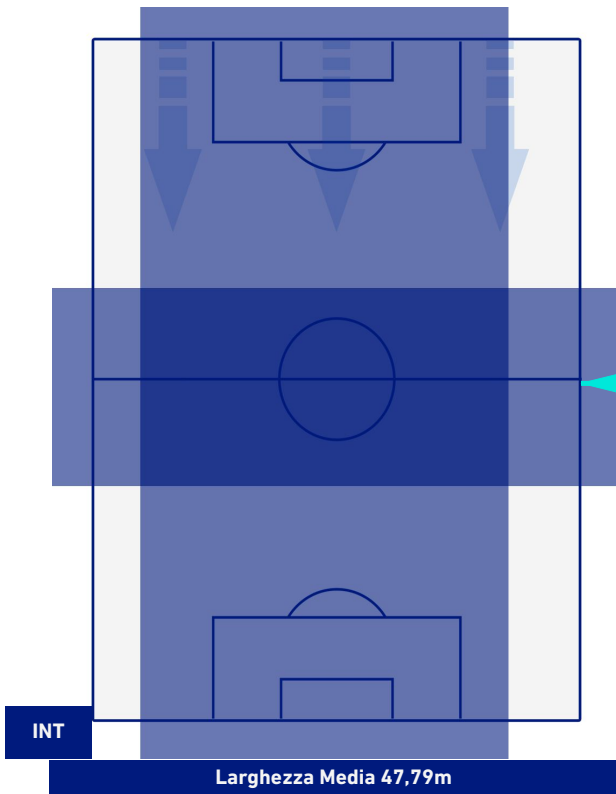

INTER

2-1

LAZIO

BARICENTRO POSSESSO PROPRIO