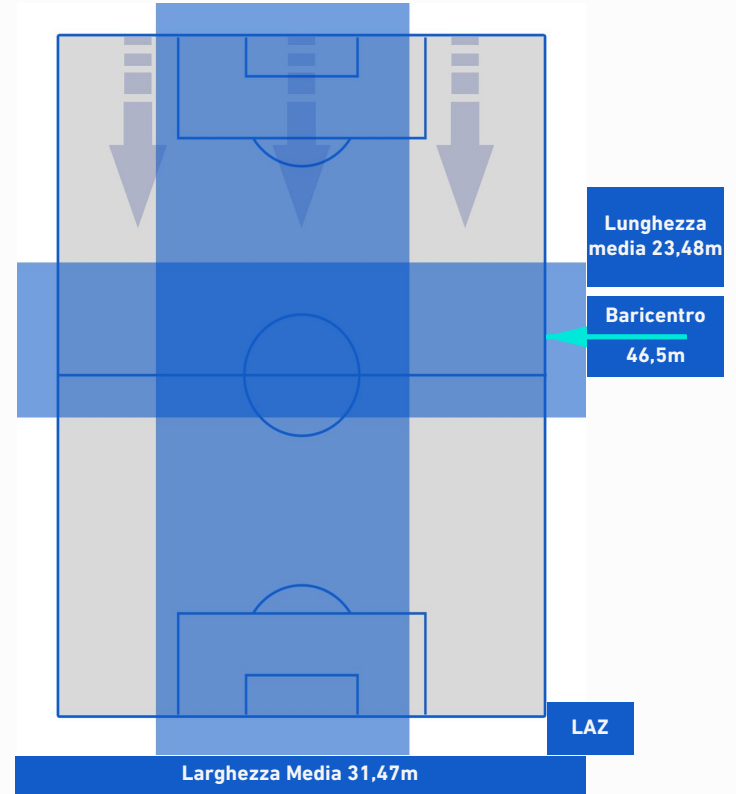

INTER

2-1

LAZIO

BARICENTRO 1° TEMPO