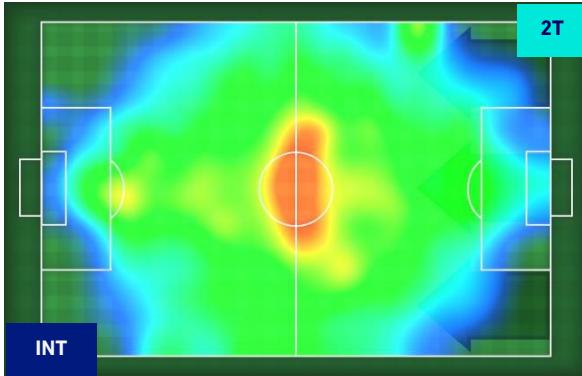

Milano 09/01/2022 STADIO GIUSEPPE MEAZZA - 20:45

INTER

2-1

LAZIO

HEATMAP

INTER

2-1

LAZIO

POSIZIONI MEDIE

Legenda:

- | | | |
|-----------------|--------------------------------------|------------------|
| 1ª Sostituzione | Giocatore Entrato | Giocatore Uscito |
| 2ª Sostituzione | Giocatore Entrato | Giocatore Uscito |
| 3ª Sostituzione | Giocatore Entrato | Giocatore Uscito |
| 4ª Sostituzione | Giocatore Entrato | Giocatore Uscito |
| 5ª Sostituzione | Giocatore Entrato | Giocatore Uscito |
| | Giocatore Entrato in sostituzione di | Giocatore Uscito |
| | Giocatore Entrato in sostituzione di | Giocatore Uscito |
| | Giocatore Entrato in sostituzione di | Giocatore Uscito |
| | Giocatore Entrato in sostituzione di | Giocatore Uscito |
| | Giocatore Entrato in sostituzione di | Giocatore Uscito |