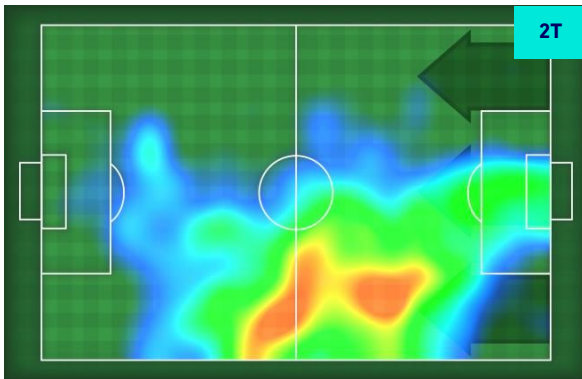

INTER

2-1

LAZIO

GIOCATORI CHIAVE

ALESSANDRO BASTONI 95

Ruolo:	Difensore
Presenze in Serie A:	107
Gol in Serie A:	4
Data Nascita:	13/04/1999
Nazionalità:	ITA

Jog 29% - Run 63% - Sprint 8% **Km 10.284**

3.014	6.436	0.834

Statistiche

Minuti giocati	95'
Gol	1
Occasioni da gol	1
Tiri	3
Tiri in porta	1(1)
Assist	1
Palle giocate	102
Passaggi riusciti	72
Passaggi riusciti/tentati (%)	89%
Recuperi	7

HeatMap