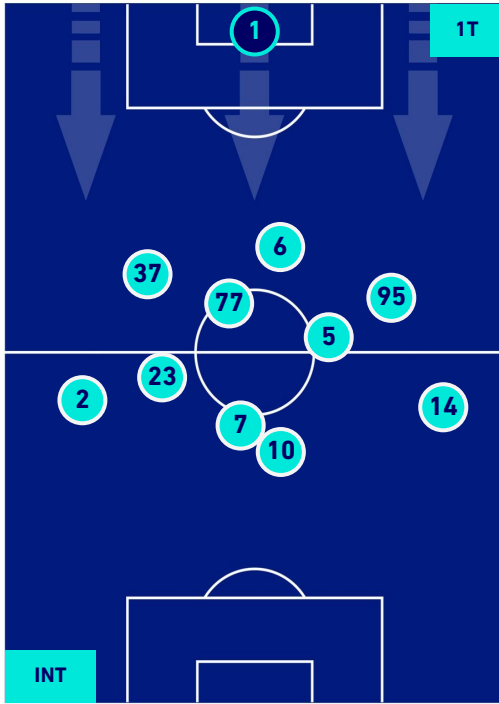

POSIZIONI MEDIE

Legenda:

- | | | |
|-----------------|--------------------------------------|------------------|
| 1ª Sostituzione | Giocatore Entrato | Giocatore Uscito |
| 2ª Sostituzione | Giocatore Entrato | Giocatore Uscito |
| 3ª Sostituzione | Giocatore Entrato | Giocatore Uscito |
| 4ª Sostituzione | Giocatore Entrato | Giocatore Uscito |
| 5ª Sostituzione | Giocatore Entrato | Giocatore Uscito |
| | Giocatore Entrato in sostituzione di | Giocatore Uscito |
| | Giocatore Entrato in sostituzione di | Giocatore Uscito |
| | Giocatore Entrato in sostituzione di | Giocatore Uscito |
| | Giocatore Entrato in sostituzione di | Giocatore Uscito |
| | Giocatore Entrato in sostituzione di | Giocatore Uscito |

INTER

2-1

LAZIO

POSIZIONI MEDIE POSSESSO PALLA [proprio]

Legenda:

- | | | |
|-----------------|--------------------------------------|------------------|
| 1^ Sostituzione | Giocatore Entrato | Giocatore Uscito |
| 2^ Sostituzione | Giocatore Entrato | Giocatore Uscito |
| 3^ Sostituzione | Giocatore Entrato | Giocatore Uscito |
| 4^ Sostituzione | Giocatore Entrato | Giocatore Uscito |
| 5^ Sostituzione | Giocatore Entrato | Giocatore Uscito |
| | Giocatore Entrato in sostituzione di | Giocatore Uscito |
| | Giocatore Entrato in sostituzione di | Giocatore Uscito |
| | Giocatore Entrato in sostituzione di | Giocatore Uscito |
| | Giocatore Entrato in sostituzione di | Giocatore Uscito |
| | Giocatore Entrato in sostituzione di | Giocatore Uscito |