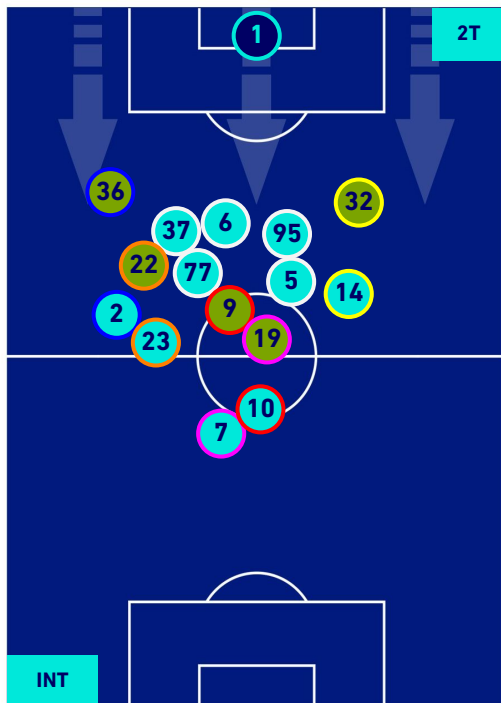

INTER

2-1

LAZIO

POSIZIONI MEDIE POSSESSO PALLA [avversario]

Legenda:

1ª Sostituzione	Giocatore Entrato	Giocatore Uscito
2ª Sostituzione	Giocatore Entrato	Giocatore Uscito
3ª Sostituzione	Giocatore Entrato	Giocatore Uscito
4ª Sostituzione	Giocatore Entrato	Giocatore Uscito
5ª Sostituzione	Giocatore Entrato	Giocatore Uscito
	Giocatore Entrato in sostituzione di	Giocatore Uscito
	Giocatore Entrato in sostituzione di	Giocatore Uscito
	Giocatore Entrato in sostituzione di	Giocatore Uscito
	Giocatore Entrato in sostituzione di	Giocatore Uscito
	Giocatore Entrato in sostituzione di	Giocatore Uscito