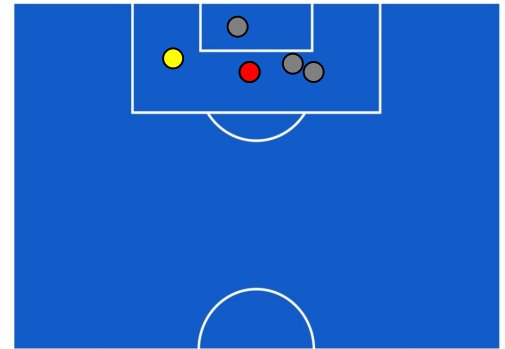

BARICENTRO POSSESSO PROPRIO

BARICENTRO POSSESSO AVVERSAIO

INTER

2-1

LAZIO

BILANCIAMENTO OFFENSIVO

28	Azioni di attacco	18
17	Tiri totali	5
8	Occasioni da gol	5

ZONE DI TIRO

2	Gol	1
6	In porta	2
5	Fuori Porta	3
6	Respinto	0

TOCCHI PALLA

917	Palloni giocati totali	675
332	DIFESA	295
370	CENTROCAMPO	263
215	ATTACCO	117

32	Tocchi area avversaria	14	
I. PERISIC	9	4	MILINKOVIC-SAVIC
L. MARTINEZ	7	4	C. IMMOBILE
D. DUMFRIES	3	2	PEDRO