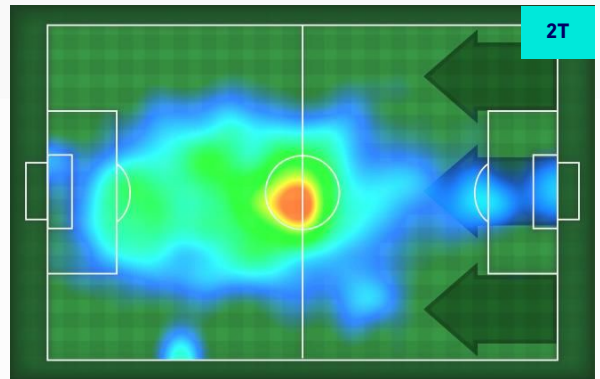

INTER

2-1

LAZIO

GIOCATORI CHIAVE

ALESSANDRO BASTONI 95

Ruolo:	Difensore
Presenze in Serie A:	107
Gol in Serie A:	4
Data Nascita:	13/04/1999
Nazionalità:	ITA

Jog 29% - Run 63% - Sprint 8% **Km 10.284**

3.014	6.436	0.834

Statistiche

Minuti giocati	95'
Gol	1
Occasioni da gol	1
Tiri	3
Tiri in porta	1(1)
Assist	1
Palle giocate	102
Passaggi riusciti	72
Passaggi riusciti/tentati (%)	89%
Recuperi	7

HeatMap

CIRO IMMOBILE 17

Ruolo:	Attaccante
Presenze in Serie A:	277
Gol in Serie A:	170
Data Nascita:	20/02/1990
Nazionalità:	ITA

Jog 24% - Run 66% - Sprint 10% **Km 11.956**

2.823	7.865	1.268

Statistiche

Minuti giocati	95'
Gol	1
Tiri	2
Tiri in porta	2(1)
Palle giocate	41
Passaggi riusciti	17
Passaggi riusciti/tentati (%)	63%
Recuperi	1
Falli subiti	3

HeatMap