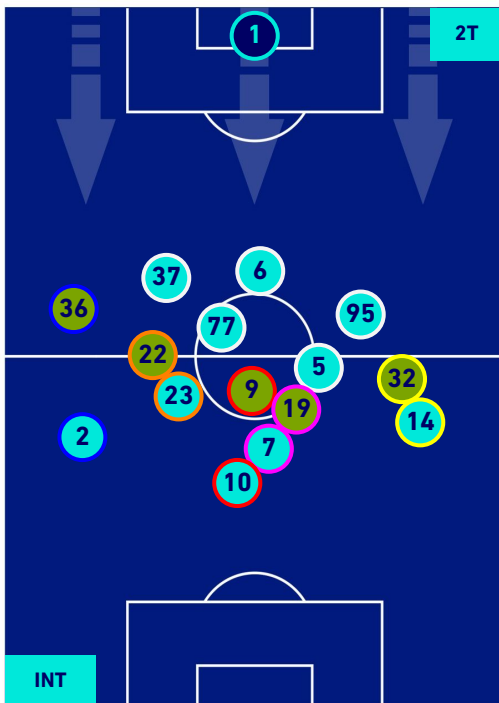

POSIZIONI MEDIE

Legenda:

- | | | |
|-----------------|--------------------------------------|------------------|
| 1ª Sostituzione | Giocatore Entrato | Giocatore Uscito |
| 2ª Sostituzione | Giocatore Entrato | Giocatore Uscito |
| 3ª Sostituzione | Giocatore Entrato | Giocatore Uscito |
| 4ª Sostituzione | Giocatore Entrato | Giocatore Uscito |
| 5ª Sostituzione | Giocatore Entrato | Giocatore Uscito |
| | Giocatore Entrato in sostituzione di | Giocatore Uscito |
| | Giocatore Entrato in sostituzione di | Giocatore Uscito |
| | Giocatore Entrato in sostituzione di | Giocatore Uscito |
| | Giocatore Entrato in sostituzione di | Giocatore Uscito |
| | Giocatore Entrato in sostituzione di | Giocatore Uscito |

INTER

2-1

LAZIO

POSIZIONI MEDIE POSSESSO PALLA [proprio]

Legenda:

- | | | |
|-----------------|--------------------------------------|------------------|
| 1^ Sostituzione | Giocatore Entrato | Giocatore Uscito |
| 2^ Sostituzione | Giocatore Entrato | Giocatore Uscito |
| 3^ Sostituzione | Giocatore Entrato | Giocatore Uscito |
| 4^ Sostituzione | Giocatore Entrato | Giocatore Uscito |
| 5^ Sostituzione | Giocatore Entrato | Giocatore Uscito |
| | Giocatore Entrato in sostituzione di | Giocatore Uscito |
| | Giocatore Entrato in sostituzione di | Giocatore Uscito |
| | Giocatore Entrato in sostituzione di | Giocatore Uscito |
| | Giocatore Entrato in sostituzione di | Giocatore Uscito |
| | Giocatore Entrato in sostituzione di | Giocatore Uscito |