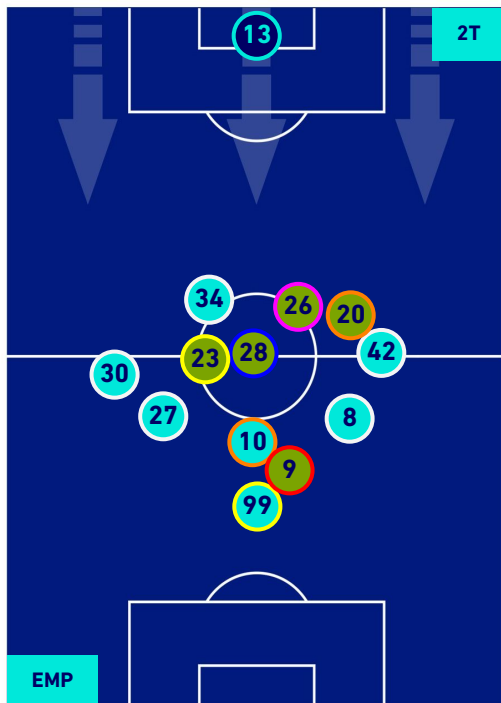

POSIZIONI MEDIE

- Legenda:
- 1ª Sostituzione
 - Giocatore Entrato
 - Giocatore Uscito
 - Giocatore Entrato in sostituzione di
 - 2ª Sostituzione
 - Giocatore Entrato
 - Giocatore Uscito
 - Giocatore Entrato in sostituzione di
 - 3ª Sostituzione
 - Giocatore Entrato
 - Giocatore Uscito
 - Giocatore Entrato in sostituzione di
 - 4ª Sostituzione
 - Giocatore Entrato
 - Giocatore Uscito
 - Giocatore Entrato in sostituzione di
 - 5ª Sostituzione
 - Giocatore Entrato
 - Giocatore Uscito
 - Giocatore Entrato in sostituzione di

EMPOLI

1-5

SASSUOLO

POSIZIONI MEDIE POSSESSO PALLA [proprio]

Legenda:

- | | | |
|-----------------|--------------------------------------|------------------|
| 1ª Sostituzione | Giocatore Entrato | Giocatore Uscito |
| 2ª Sostituzione | Giocatore Entrato | Giocatore Uscito |
| 3ª Sostituzione | Giocatore Entrato | Giocatore Uscito |
| 4ª Sostituzione | Giocatore Entrato | Giocatore Uscito |
| 5ª Sostituzione | Giocatore Entrato | Giocatore Uscito |
| | Giocatore Entrato in sostituzione di | Giocatore Uscito |
| | Giocatore Entrato in sostituzione di | Giocatore Uscito |
| | Giocatore Entrato in sostituzione di | Giocatore Uscito |
| | Giocatore Entrato in sostituzione di | Giocatore Uscito |
| | Giocatore Entrato in sostituzione di | Giocatore Uscito |