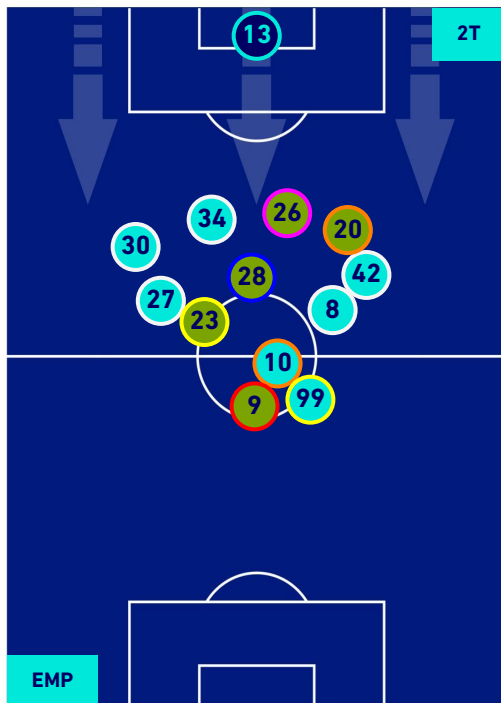

EMPOLI

1-5

SASSUOLO

POSIZIONI MEDIE POSSESSO PALLA [proprio]

Legenda:

- | | | |
|-----------------|--------------------------------------|------------------|
| 1ª Sostituzione | Giocatore Entrato | Giocatore Uscito |
| 2ª Sostituzione | Giocatore Entrato | Giocatore Uscito |
| 3ª Sostituzione | Giocatore Entrato | Giocatore Uscito |
| 4ª Sostituzione | Giocatore Entrato | Giocatore Uscito |
| 5ª Sostituzione | Giocatore Entrato | Giocatore Uscito |
| | Giocatore Entrato in sostituzione di | Giocatore Uscito |
| | Giocatore Entrato in sostituzione di | Giocatore Uscito |
| | Giocatore Entrato in sostituzione di | Giocatore Uscito |
| | Giocatore Entrato in sostituzione di | Giocatore Uscito |
| | Giocatore Entrato in sostituzione di | Giocatore Uscito |

Empoli 09/01/2022 STADIO CARLO CASTELLANI - 14:30

EMPOLI

1-5

SASSUOLO

POSIZIONI MEDIE POSSESSO PALLA [avversario]

Legenda:

- | | | | | |
|-----------------|-------------------|------------------|--------------------------------------|------------------|
| 1^ Sostituzione | Giocatore Entrato | Giocatore Uscito | Giocatore Entrato in sostituzione di | Giocatore Uscito |
| 2^ Sostituzione | Giocatore Entrato | Giocatore Uscito | Giocatore Entrato in sostituzione di | Giocatore Uscito |
| 3^ Sostituzione | Giocatore Entrato | Giocatore Uscito | Giocatore Entrato in sostituzione di | Giocatore Uscito |
| 4^ Sostituzione | Giocatore Entrato | Giocatore Uscito | Giocatore Entrato in sostituzione di | Giocatore Uscito |
| 5^ Sostituzione | Giocatore Entrato | Giocatore Uscito | Giocatore Entrato in sostituzione di | Giocatore Uscito |

EMPOLI

1-5

SASSUOLO

BARICENTRO 1° TEMPO

BARICENTRO 2° TEMPO

EMPOLI

1-5

SASSUOLO