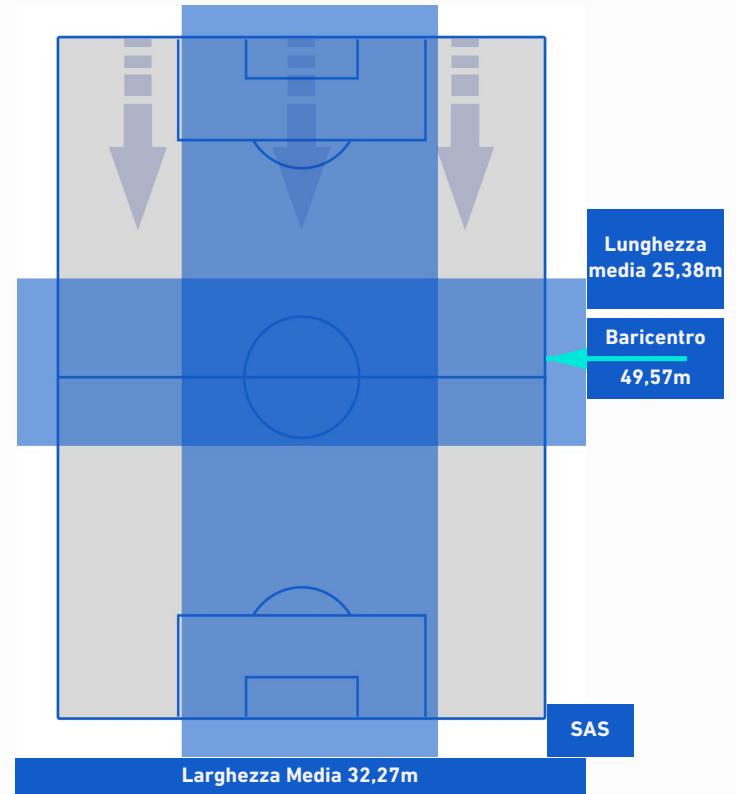

EMPOLI

1-5

SASSUOLO

BARICENTRO 1° TEMPO