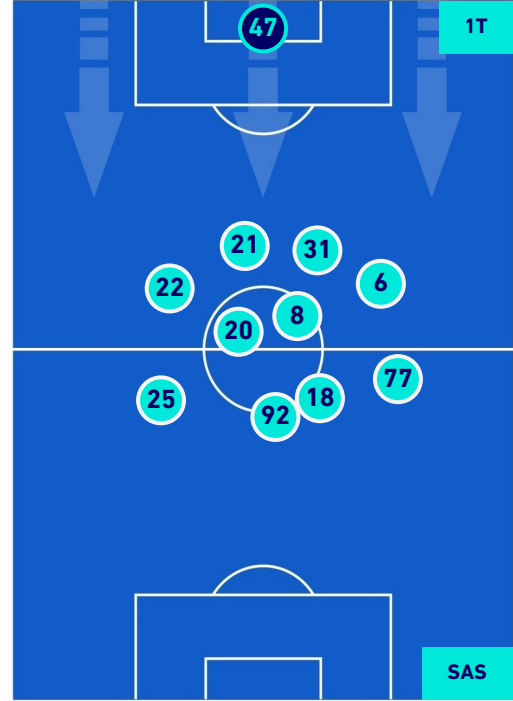

POSIZIONI MEDIE

- Legenda:
- 1ª Sostituzione
 - Giocatore Entrato
 - Giocatore Uscito
 - Giocatore Entrato in sostituzione di
 - 2ª Sostituzione
 - Giocatore Entrato
 - Giocatore Uscito
 - Giocatore Entrato in sostituzione di
 - 3ª Sostituzione
 - Giocatore Entrato
 - Giocatore Uscito
 - Giocatore Entrato in sostituzione di
 - 4ª Sostituzione
 - Giocatore Entrato
 - Giocatore Uscito
 - Giocatore Entrato in sostituzione di
 - 5ª Sostituzione
 - Giocatore Entrato
 - Giocatore Uscito
 - Giocatore Entrato in sostituzione di

EMPOLI

1-5

SASSUOLO

POSIZIONI MEDIE POSSESSO PALLA [proprio]

Legenda:

- | | | |
|-----------------|--------------------------------------|------------------|
| 1ª Sostituzione | Giocatore Entrato | Giocatore Uscito |
| 2ª Sostituzione | Giocatore Entrato | Giocatore Uscito |
| 3ª Sostituzione | Giocatore Entrato | Giocatore Uscito |
| 4ª Sostituzione | Giocatore Entrato | Giocatore Uscito |
| 5ª Sostituzione | Giocatore Entrato | Giocatore Uscito |
| | Giocatore Entrato in sostituzione di | Giocatore Uscito |
| | Giocatore Entrato in sostituzione di | Giocatore Uscito |
| | Giocatore Entrato in sostituzione di | Giocatore Uscito |
| | Giocatore Entrato in sostituzione di | Giocatore Uscito |
| | Giocatore Entrato in sostituzione di | Giocatore Uscito |