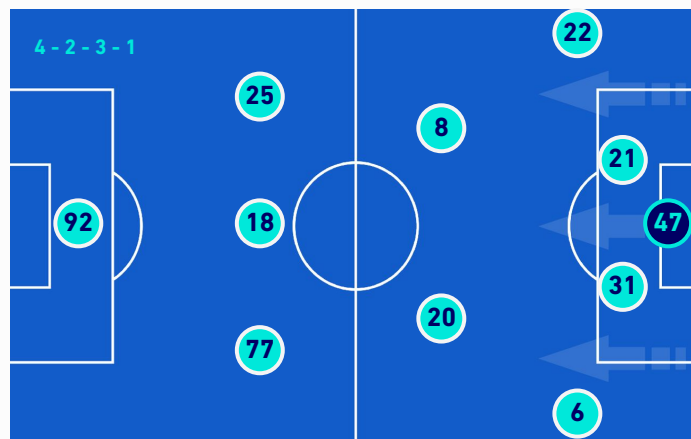

A disposizione

	GIACOMO SATALINO	24
	GIANLUCA PEGOLO	56
	KAAN AYHAN	5
	DAVIDE FRATTESI	16
	MERT MUL DUR	17
	ASAN MATA	26
	CHRISTIAN AUCELLI	27
	RUAN TRESSOLDI	44
	SALIM ABUBAKAR	68
	GIANLUCA SCAMACCA	91

Allenatore: **ALESSIO DIONISI**

Quarto Uomo: **ALESSANDRO PRONTERA**
V.A.R.: **PAOLO VALERI**
A.V.A.R.: **VITO MASTRODONATO**