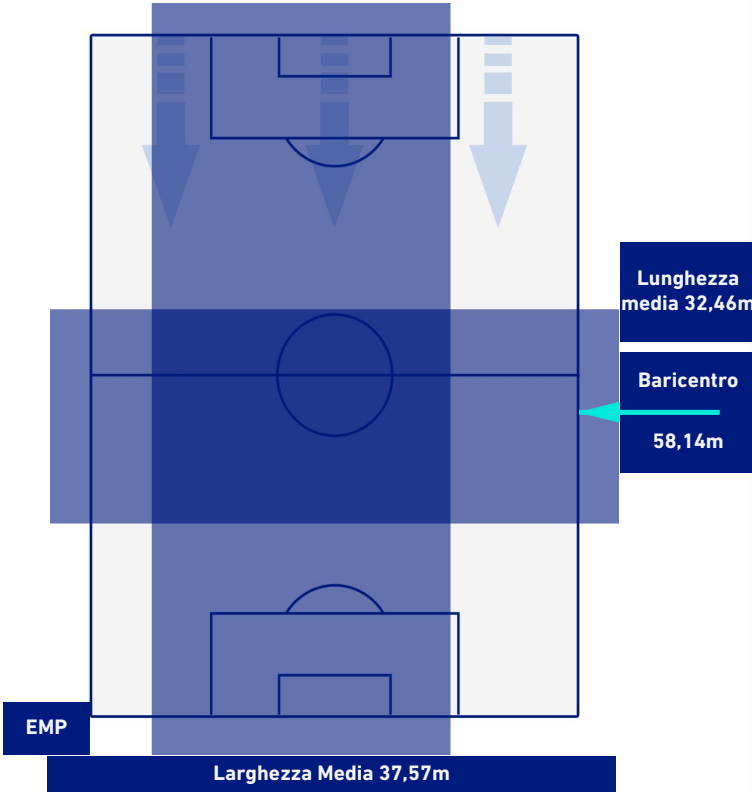

EMPOLI

1-5

SASSUOLO

BARICENTRO POSSESSO PROPRIO