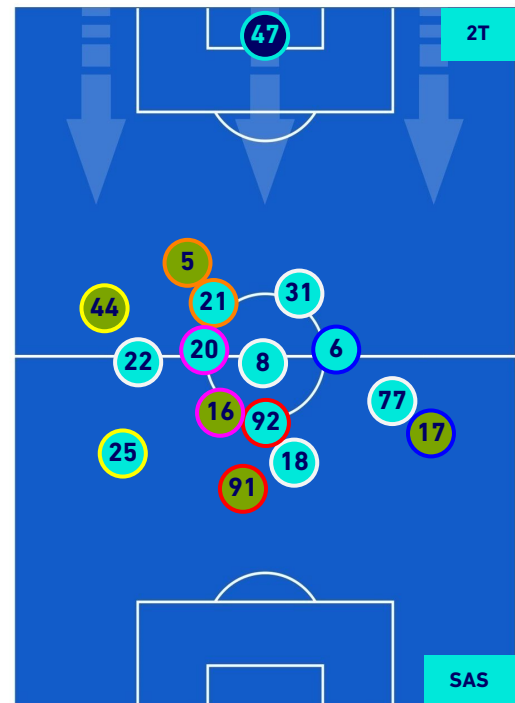

POSIZIONI MEDIE

- Legenda:
- 1ª Sostituzione
 - Giocatore Entrato
 - Giocatore Uscito
 - Giocatore Entrato in sostituzione di
 - 2ª Sostituzione
 - Giocatore Entrato
 - Giocatore Uscito
 - Giocatore Entrato in sostituzione di
 - 3ª Sostituzione
 - Giocatore Entrato
 - Giocatore Uscito
 - Giocatore Entrato in sostituzione di
 - 4ª Sostituzione
 - Giocatore Entrato
 - Giocatore Uscito
 - Giocatore Entrato in sostituzione di
 - 5ª Sostituzione
 - Giocatore Entrato
 - Giocatore Uscito
 - Giocatore Entrato in sostituzione di

EMPOLI

1-5

SASSUOLO

POSIZIONI MEDIE POSSESSO PALLA [proprio]

Legenda:

- | | | |
|-----------------|--------------------------------------|------------------|
| 1ª Sostituzione | Giocatore Entrato | Giocatore Uscito |
| 2ª Sostituzione | Giocatore Entrato | Giocatore Uscito |
| 3ª Sostituzione | Giocatore Entrato | Giocatore Uscito |
| 4ª Sostituzione | Giocatore Entrato | Giocatore Uscito |
| 5ª Sostituzione | Giocatore Entrato | Giocatore Uscito |
| | Giocatore Entrato in sostituzione di | Giocatore Uscito |
| | Giocatore Entrato in sostituzione di | Giocatore Uscito |
| | Giocatore Entrato in sostituzione di | Giocatore Uscito |
| | Giocatore Entrato in sostituzione di | Giocatore Uscito |
| | Giocatore Entrato in sostituzione di | Giocatore Uscito |