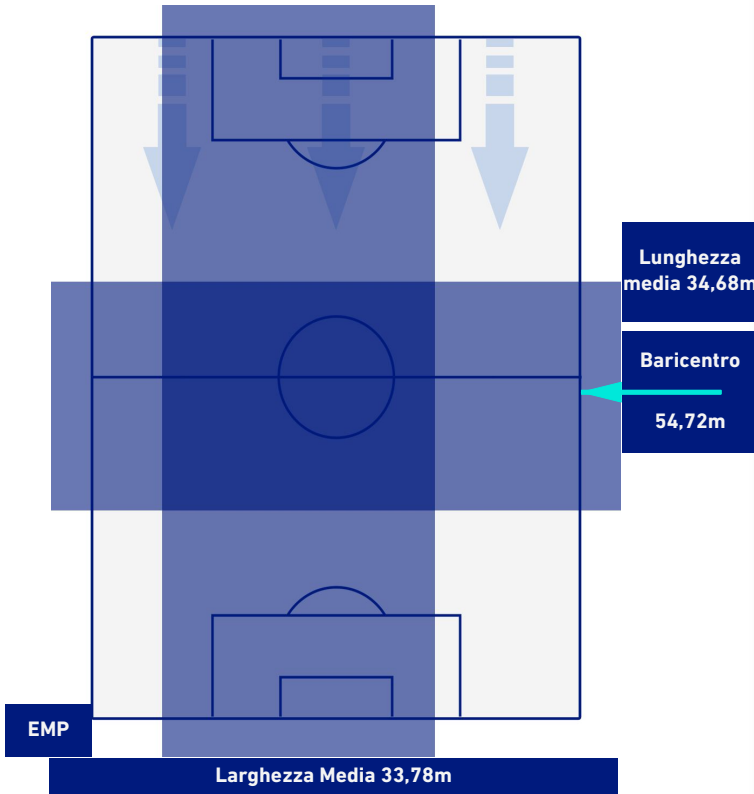

EMPOLI

1-5

SASSUOLO

BARICENTRO 1° TEMPO