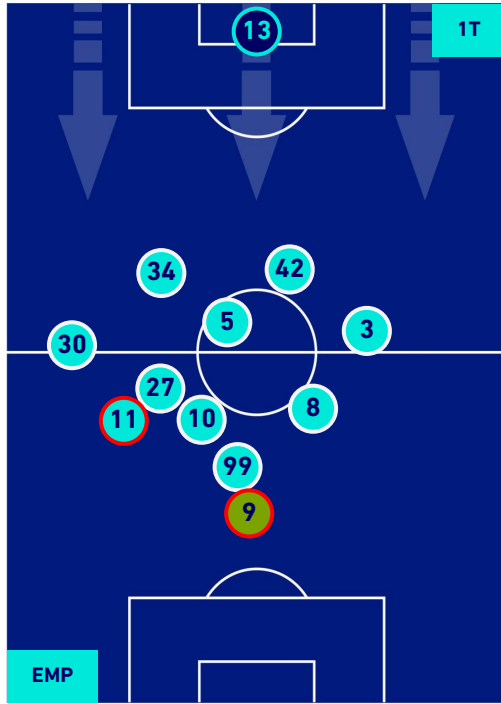

POSIZIONI MEDIE

- Legenda:
- 1ª Sostituzione
 - Giocatore Entrato
 - Giocatore Uscito
 - Giocatore Entrato in sostituzione di
 - 2ª Sostituzione
 - Giocatore Entrato
 - Giocatore Uscito
 - Giocatore Entrato in sostituzione di
 - 3ª Sostituzione
 - Giocatore Entrato
 - Giocatore Uscito
 - Giocatore Entrato in sostituzione di
 - 4ª Sostituzione
 - Giocatore Entrato
 - Giocatore Uscito
 - Giocatore Entrato in sostituzione di
 - 5ª Sostituzione
 - Giocatore Entrato
 - Giocatore Uscito
 - Giocatore Entrato in sostituzione di

EMPOLI

1-5

SASSUOLO

POSIZIONI MEDIE POSSESSO PALLA [proprio]

Legenda:

- | | | |
|-----------------|--------------------------------------|------------------|
| 1ª Sostituzione | Giocatore Entrato | Giocatore Uscito |
| 2ª Sostituzione | Giocatore Entrato | Giocatore Uscito |
| 3ª Sostituzione | Giocatore Entrato | Giocatore Uscito |
| 4ª Sostituzione | Giocatore Entrato | Giocatore Uscito |
| 5ª Sostituzione | Giocatore Entrato | Giocatore Uscito |
| | Giocatore Entrato in sostituzione di | Giocatore Uscito |
| | Giocatore Entrato in sostituzione di | Giocatore Uscito |
| | Giocatore Entrato in sostituzione di | Giocatore Uscito |
| | Giocatore Entrato in sostituzione di | Giocatore Uscito |
| | Giocatore Entrato in sostituzione di | Giocatore Uscito |