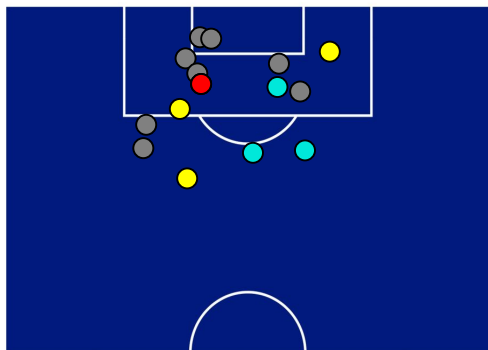

BARICENTRO POSSESSO PROPRIO

BARICENTRO POSSESSO AVVERSAIO

EMPOLI

1-5

SASSUOLO

BILANCIAMENTO OFFENSIVO

42	Azioni di attacco	38
15	Tiri totali	25
10	Occasioni da gol	19

ZONE DI TIRO

1	Gol	5
4	In porta	14
8	Fuori Porta	7
3	Respinto	4

TOCCHI PALLA

687	Palloni giocati totali	797
229	DIFESA	255
284	CENTROCAMPO	331
174	ATTACCO	211

29	Tocchi area avversaria	37	
P. CUTRONE	9	12	D. BERARDI
L. HENDERSON	6	5	G. RASPADORI
A. PINAMONTI	6	4	G. SCAMACCA