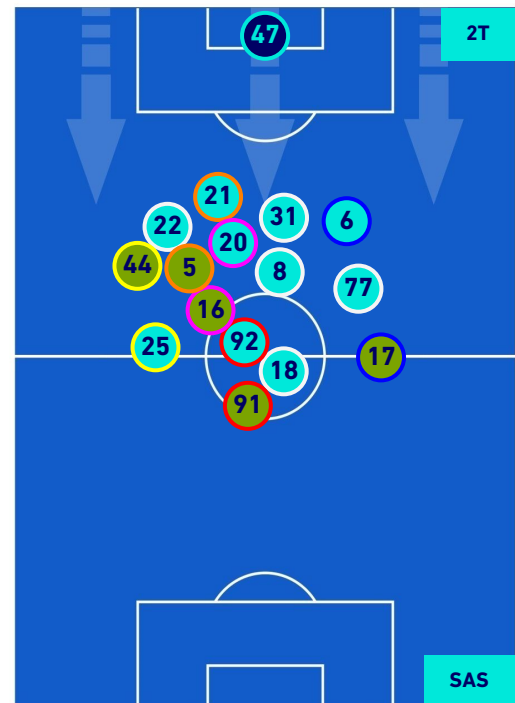

EMPOLI

1-5

SASSUOLO

POSIZIONI MEDIE POSSESSO PALLA [proprio]

Legenda:

- | | | |
|-----------------|--------------------------------------|------------------|
| 1ª Sostituzione | Giocatore Entrato | Giocatore Uscito |
| 2ª Sostituzione | Giocatore Entrato | Giocatore Uscito |
| 3ª Sostituzione | Giocatore Entrato | Giocatore Uscito |
| 4ª Sostituzione | Giocatore Entrato | Giocatore Uscito |
| 5ª Sostituzione | Giocatore Entrato | Giocatore Uscito |
| | Giocatore Entrato in sostituzione di | Giocatore Uscito |
| | Giocatore Entrato in sostituzione di | Giocatore Uscito |
| | Giocatore Entrato in sostituzione di | Giocatore Uscito |
| | Giocatore Entrato in sostituzione di | Giocatore Uscito |
| | Giocatore Entrato in sostituzione di | Giocatore Uscito |

Empoli 09/01/2022 STADIO CARLO CASTELLANI - 14:30

EMPOLI

1-5

SASSUOLO

POSIZIONI MEDIE POSSESSO PALLA [avversario]

Legenda:

- | | | | | |
|-----------------|-------------------|------------------|--------------------------------------|------------------|
| 1^ Sostituzione | Giocatore Entrato | Giocatore Uscito | Giocatore Entrato in sostituzione di | Giocatore Uscito |
| 2^ Sostituzione | Giocatore Entrato | Giocatore Uscito | Giocatore Entrato in sostituzione di | Giocatore Uscito |
| 3^ Sostituzione | Giocatore Entrato | Giocatore Uscito | Giocatore Entrato in sostituzione di | Giocatore Uscito |
| 4^ Sostituzione | Giocatore Entrato | Giocatore Uscito | Giocatore Entrato in sostituzione di | Giocatore Uscito |
| 5^ Sostituzione | Giocatore Entrato | Giocatore Uscito | Giocatore Entrato in sostituzione di | Giocatore Uscito |

EMPOLI

1-5

SASSUOLO

BARICENTRO 1° TEMPO

BARICENTRO 2° TEMPO

EMPOLI

1-5

SASSUOLO