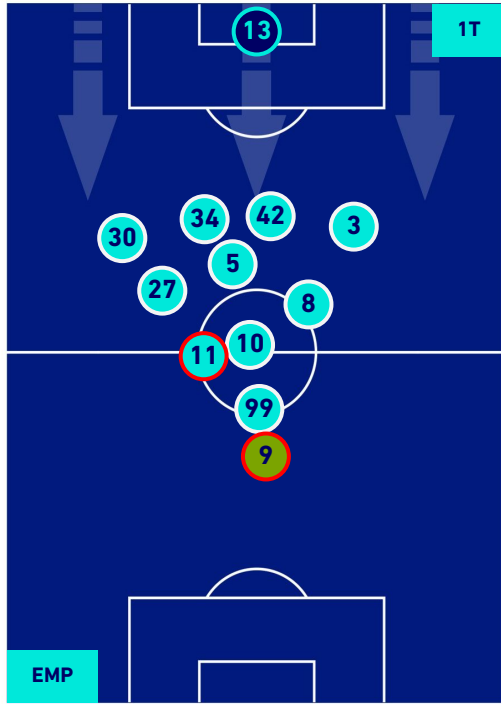

EMPOLI

1-5

SASSUOLO

POSIZIONI MEDIE POSSESSO PALLA [proprio]

Legenda:

- | | | |
|-----------------|--------------------------------------|------------------|
| 1ª Sostituzione | Giocatore Entrato | Giocatore Uscito |
| 2ª Sostituzione | Giocatore Entrato | Giocatore Uscito |
| 3ª Sostituzione | Giocatore Entrato | Giocatore Uscito |
| 4ª Sostituzione | Giocatore Entrato | Giocatore Uscito |
| 5ª Sostituzione | Giocatore Entrato | Giocatore Uscito |
| | Giocatore Entrato in sostituzione di | Giocatore Uscito |
| | Giocatore Entrato in sostituzione di | Giocatore Uscito |
| | Giocatore Entrato in sostituzione di | Giocatore Uscito |
| | Giocatore Entrato in sostituzione di | Giocatore Uscito |
| | Giocatore Entrato in sostituzione di | Giocatore Uscito |

Empoli 09/01/2022 STADIO CARLO CASTELLANI - 14:30

EMPOLI

1-5

SASSUOLO

POSIZIONI MEDIE POSSESSO PALLA [avversario]

Legenda:

- | | | | | |
|-----------------|-------------------|------------------|--------------------------------------|------------------|
| 1^ Sostituzione | Giocatore Entrato | Giocatore Uscito | Giocatore Entrato in sostituzione di | Giocatore Uscito |
| 2^ Sostituzione | Giocatore Entrato | Giocatore Uscito | Giocatore Entrato in sostituzione di | Giocatore Uscito |
| 3^ Sostituzione | Giocatore Entrato | Giocatore Uscito | Giocatore Entrato in sostituzione di | Giocatore Uscito |
| 4^ Sostituzione | Giocatore Entrato | Giocatore Uscito | Giocatore Entrato in sostituzione di | Giocatore Uscito |
| 5^ Sostituzione | Giocatore Entrato | Giocatore Uscito | Giocatore Entrato in sostituzione di | Giocatore Uscito |

EMPOLI

1-5

SASSUOLO

BARICENTRO 1° TEMPO

BARICENTRO 2° TEMPO

EMPOLI

1-5

SASSUOLO