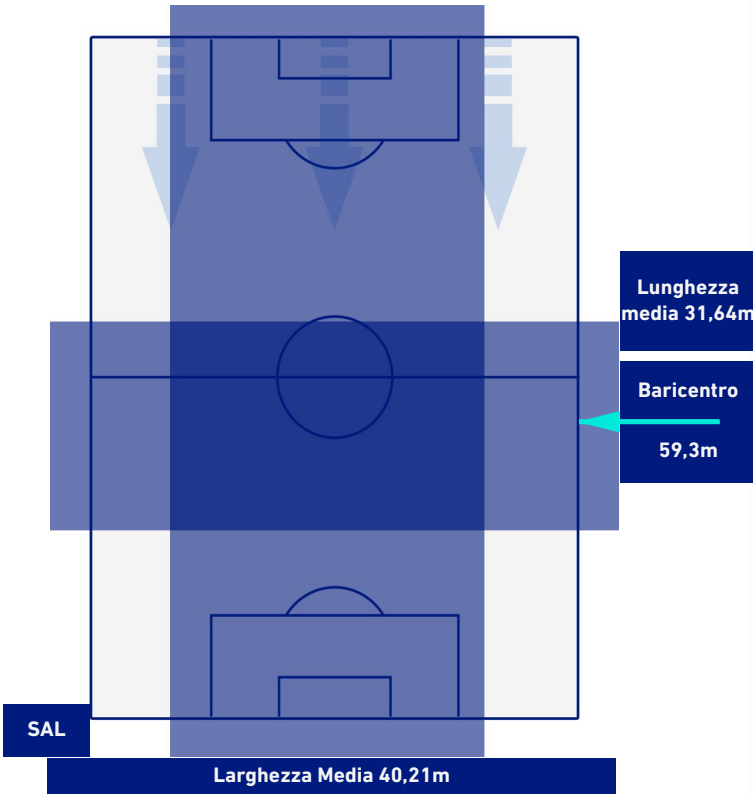

SALERNITANA

2-1

VENEZIA

BARICENTRO POSSESSO PROPRIO