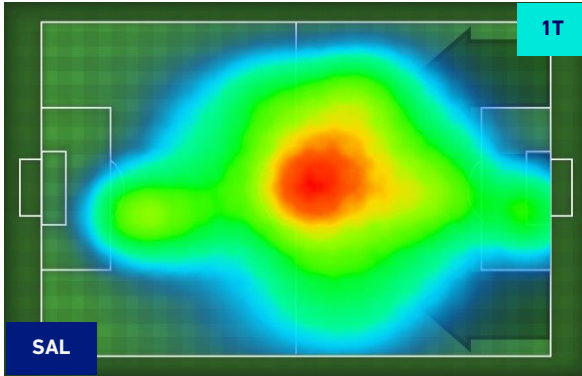

SALERNITANA

2-1

VENEZIA

RANKING GIOCATORI [Performance Chilometriche-Velocistiche]

Jog - Run - Sprint (km)			
1	EMIL BOHINEN	totale km 11.228	
		3.555	7.05
			0.622
2	EDERSON	totale km 10.779	
		4.005	5.781
			0.992
3	FEDERICO FAZIO	totale km 10.323	
		4.266	5.36
			0.696
4	NORBERT GYOMBER	totale km 10.294	
		4.452	5.222
			0.619
5	PASQUALE MAZZOCCHI	totale km 10.037	
		3.952	5.449
			0.636

Velocità media in Run (km/h)			
1	D. PEROTTI	SAL	11.09
2	L. COULIBALY	SAL	10.78
3	G. KASTANOS	SAL	10.7
4	M. DJURIC	SAL	10.64
5	S. VERDI	SAL	10.63

Velocità in Sprint (km/h)			
1	N. GYOMBER	SAL	33.9
2	EDERSON	SAL	33.08
3	P. MAZZOCCHI	SAL	32.26
4	F. FAZIO	SAL	32.07
5	N. ZORTEA	SAL	31.74

Jog - Run - Sprint (km)			
1	MATTIA ARAMU	totale km 10.407	
		4.411	5.17
			0.825
2	ETHAN AMPADU	totale km 10.32	
		3.278	6.517
			0.524
3	ALES MATEJU	totale km 10.166	
		3.19	5.93
			1.045
4	PIETRO CECCARONI	totale km 10.086	
		3.805	5.742
			0.539
5	MATTIA CALDARA	totale km 9.896	
		4.102	5.539
			0.253

Velocità media in Run (km/h)			
1	D. CRNIGOJ	VEN	10.85
2	D. PERETZ	VEN	10.85
3	M. ARAMU	VEN	10.8
4	P. CECCARONI	VEN	10.75
5	E. AMPADU	VEN	10.7

Velocità in Sprint (km/h)			
1	D. OKEREKE	VEN	33.5
2	D. CRNIGOJ	VEN	32.3
3	R. HAPS	VEN	32.14
4	M. ULLMANN	VEN	31.55
5	T. HENRY	VEN	30.12

PERFORMANCE DI SQUADRA [Chilometriche-Velocistiche]

Distanza percorsa (km)	105.761
Velocità Media (km/h)	6.3

Jog-Run-Sprint (km 105.761)		
41.399	56.768	7.593

Distanza percorsa (km)	103.38
Velocità Media (km/h)	5.86

Jog-Run-Sprint (km 103.38)		
39.306	57.008	7.065

I dati fisici sono relativi alla rilevazione live e potranno differire da quelli certificati consegnati successivamente agli staff tecnici

Jog:	0-7 km/h	Run:	7.1-15 km/h	Sprint:	15.1+ km/h	Jog + Run + Sprint:	Distanza Totale Percorsa
TOP Sprinter:	Picco di velocità istantaneo, top 5 giocatori per squadra						

Salerno 05/05/2022 STADIO ARECHI - 18:00

SALERNITANA

2-1

VENEZIA

HEATMAP