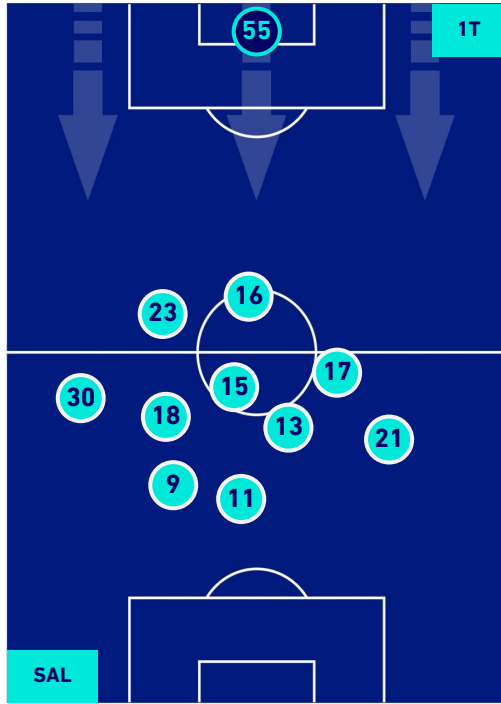

POSIZIONI MEDIE

Legenda:

- | | | |
|-----------------|--------------------------------------|------------------|
| 1^ Sostituzione | Giocatore Entrato | Giocatore Uscito |
| 2^ Sostituzione | Giocatore Entrato | Giocatore Uscito |
| 3^ Sostituzione | Giocatore Entrato | Giocatore Uscito |
| 4^ Sostituzione | Giocatore Entrato | Giocatore Uscito |
| 5^ Sostituzione | Giocatore Entrato | Giocatore Uscito |
| | Giocatore Entrato in sostituzione di | Giocatore Uscito |
| | Giocatore Entrato in sostituzione di | Giocatore Uscito |
| | Giocatore Entrato in sostituzione di | Giocatore Uscito |
| | Giocatore Entrato in sostituzione di | Giocatore Uscito |
| | Giocatore Entrato in sostituzione di | Giocatore Uscito |

SALERNITANA

2-1

VENEZIA

POSIZIONI MEDIE POSSESSO PALLA [proprio]

Legenda:

- | | | |
|-----------------|--------------------------------------|------------------|
| 1^ Sostituzione | Giocatore Entrato | Giocatore Uscito |
| 2^ Sostituzione | Giocatore Entrato | Giocatore Uscito |
| 3^ Sostituzione | Giocatore Entrato | Giocatore Uscito |
| 4^ Sostituzione | Giocatore Entrato | Giocatore Uscito |
| 5^ Sostituzione | Giocatore Entrato | Giocatore Uscito |
| | Giocatore Entrato in sostituzione di | Giocatore Uscito |
| | Giocatore Entrato in sostituzione di | Giocatore Uscito |
| | Giocatore Entrato in sostituzione di | Giocatore Uscito |
| | Giocatore Entrato in sostituzione di | Giocatore Uscito |
| | Giocatore Entrato in sostituzione di | Giocatore Uscito |