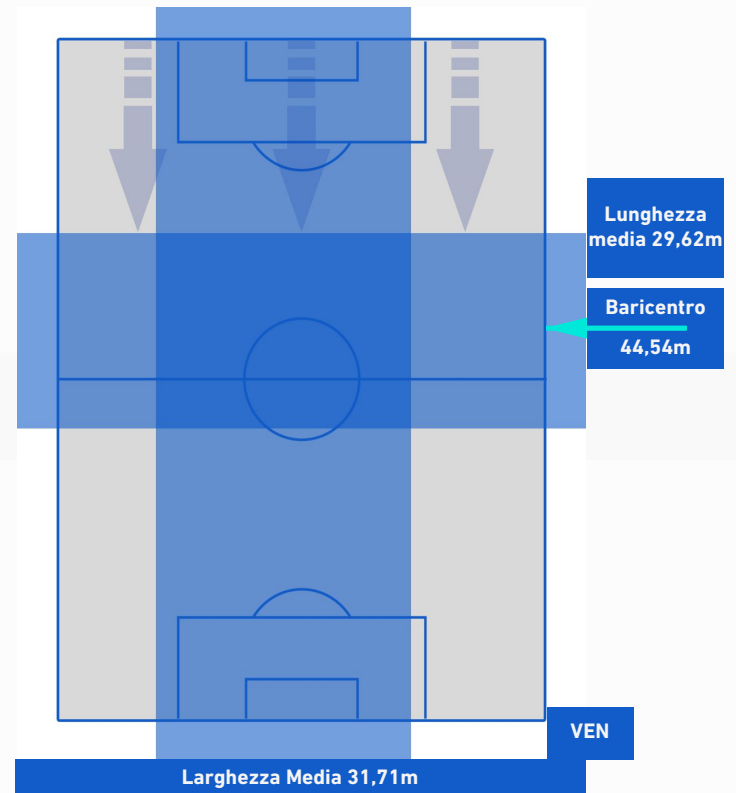

SALERNITANA

2-1

VENEZIA

POSIZIONI MEDIE POSSESSO PALLA [avversario]

Legenda:

- | | | | | |
|-----------------|-------------------|------------------|--------------------------------------|--|
| 1^ Sostituzione | Giocatore Entrato | Giocatore Uscito | Giocatore Entrato in sostituzione di | |
| 2^ Sostituzione | Giocatore Entrato | Giocatore Uscito | Giocatore Entrato in sostituzione di | |
| 3^ Sostituzione | Giocatore Entrato | Giocatore Uscito | Giocatore Entrato in sostituzione di | |
| 4^ Sostituzione | Giocatore Entrato | Giocatore Uscito | Giocatore Entrato in sostituzione di | |
| 5^ Sostituzione | Giocatore Entrato | Giocatore Uscito | Giocatore Entrato in sostituzione di | |

SALERNITANA

2-1

VENEZIA

BARICENTRO 1° TEMPO

BARICENTRO 2° TEMPO

SALERNITANA

2-1

VENEZIA

BARICENTRO POSSESSO PROPRIO

BARICENTRO POSSESSO AVVERSAIO

SALERNITANA

2-1

VENEZIA

BILANCIAMENTO OFFENSIVO

29	Azioni di attacco	30
19	Tiri totali	10
11	Occasioni da gol	7

ZONE DI TIRO