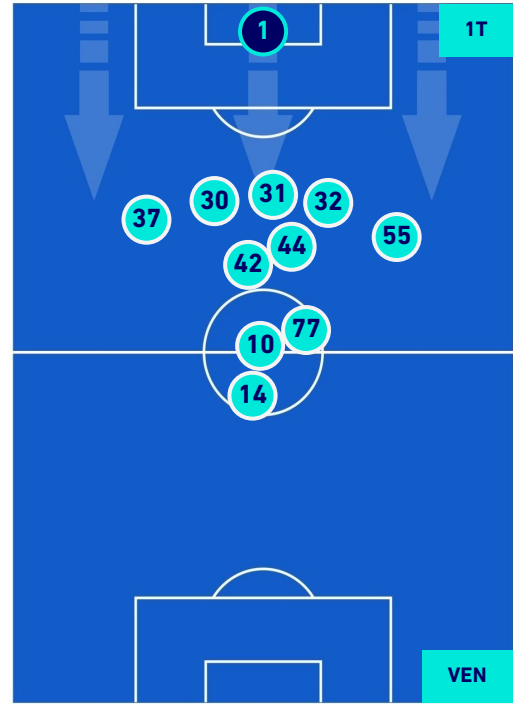

SALERNITANA

2-1

VENEZIA

POSIZIONI MEDIE POSSESSO PALLA [proprio]

Legenda:

- | | | |
|-----------------|--------------------------------------|------------------|
| 1^ Sostituzione | Giocatore Entrato | Giocatore Uscito |
| 2^ Sostituzione | Giocatore Entrato | Giocatore Uscito |
| 3^ Sostituzione | Giocatore Entrato | Giocatore Uscito |
| 4^ Sostituzione | Giocatore Entrato | Giocatore Uscito |
| 5^ Sostituzione | Giocatore Entrato | Giocatore Uscito |
| | Giocatore Entrato in sostituzione di | Giocatore Uscito |
| | Giocatore Entrato in sostituzione di | Giocatore Uscito |
| | Giocatore Entrato in sostituzione di | Giocatore Uscito |
| | Giocatore Entrato in sostituzione di | Giocatore Uscito |
| | Giocatore Entrato in sostituzione di | Giocatore Uscito |

SALERNITANA

2-1

VENEZIA

POSIZIONI MEDIE POSSESSO PALLA [avversario]

Legenda:

- | | | | | |
|-----------------|-------------------|------------------|--------------------------------------|--|
| 1^ Sostituzione | Giocatore Entrato | Giocatore Uscito | Giocatore Entrato in sostituzione di | |
| 2^ Sostituzione | Giocatore Entrato | Giocatore Uscito | Giocatore Entrato in sostituzione di | |
| 3^ Sostituzione | Giocatore Entrato | Giocatore Uscito | Giocatore Entrato in sostituzione di | |
| 4^ Sostituzione | Giocatore Entrato | Giocatore Uscito | Giocatore Entrato in sostituzione di | |
| 5^ Sostituzione | Giocatore Entrato | Giocatore Uscito | Giocatore Entrato in sostituzione di | |