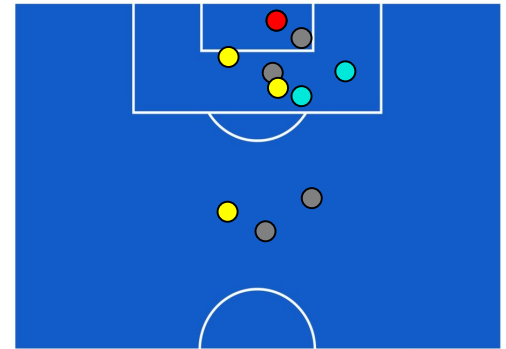

2	Gol	1
4	In porta	4
10	Fuori Porta	4
5	Respinto	2