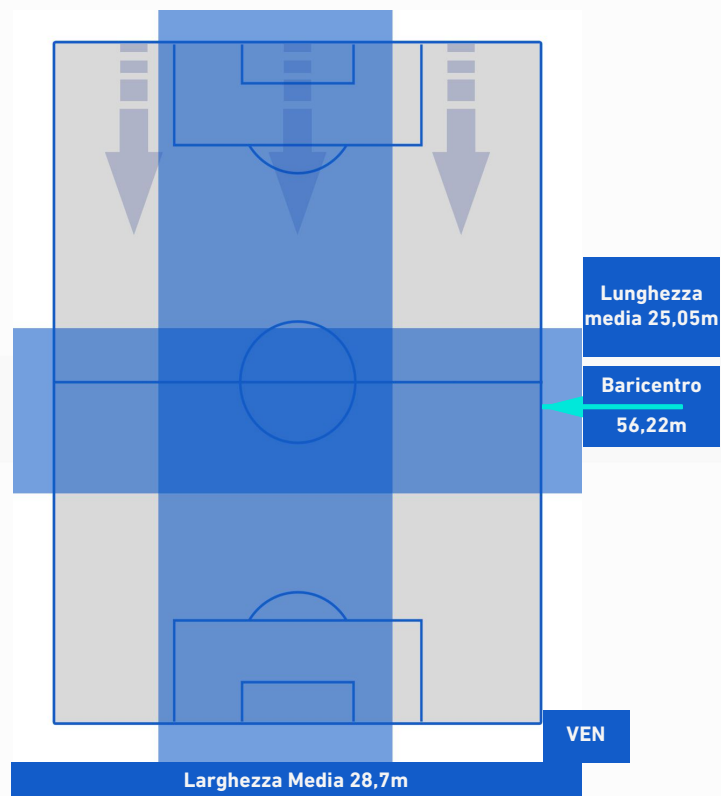

SALERNITANA

2-1

VENEZIA

POSIZIONI MEDIE POSSESSO PALLA [avversario]

Legenda:

- | | | | | |
|-----------------|-------------------|------------------|--------------------------------------|--|
| 1^ Sostituzione | Giocatore Entrato | Giocatore Uscito | Giocatore Entrato in sostituzione di | |
| 2^ Sostituzione | Giocatore Entrato | Giocatore Uscito | Giocatore Entrato in sostituzione di | |
| 3^ Sostituzione | Giocatore Entrato | Giocatore Uscito | Giocatore Entrato in sostituzione di | |
| 4^ Sostituzione | Giocatore Entrato | Giocatore Uscito | Giocatore Entrato in sostituzione di | |
| 5^ Sostituzione | Giocatore Entrato | Giocatore Uscito | Giocatore Entrato in sostituzione di | |

SALERNITANA

2-1

VENEZIA

BARICENTRO 1° TEMPO

BARICENTRO 2° TEMPO

SALERNITANA

2-1

VENEZIA

BARICENTRO POSSESSO PROPRIO

BARICENTRO POSSESSO AVVERSAIO

SALERNITANA

2-1

VENEZIA

BILANCIAMENTO OFFENSIVO

29	Azioni di attacco	30
19	Tiri totali	10
11	Occasioni da gol	7

ZONE DI TIRO