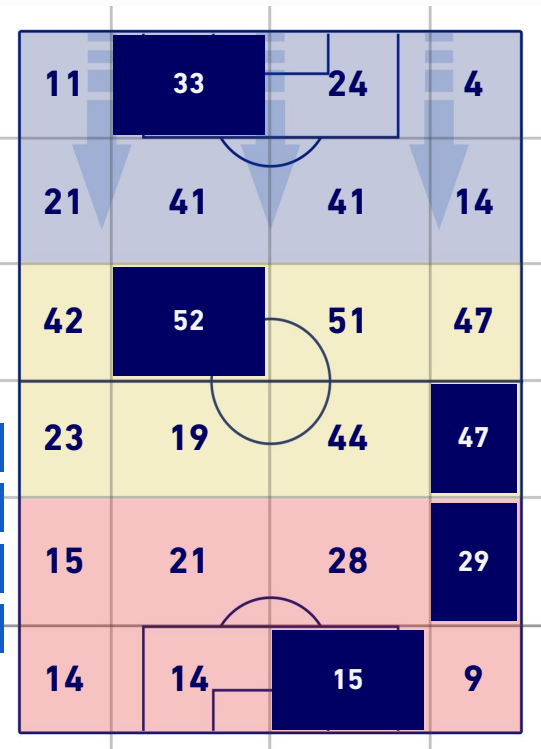

SALERNITANA

2-1

VENEZIA

POSIZIONI MEDIE POSSESSO PALLA [avversario]

Legenda:

- | | | | | |
|-----------------|-------------------|------------------|--------------------------------------|--|
| 1^ Sostituzione | Giocatore Entrato | Giocatore Uscito | Giocatore Entrato in sostituzione di | |
| 2^ Sostituzione | Giocatore Entrato | Giocatore Uscito | Giocatore Entrato in sostituzione di | |
| 3^ Sostituzione | Giocatore Entrato | Giocatore Uscito | Giocatore Entrato in sostituzione di | |
| 4^ Sostituzione | Giocatore Entrato | Giocatore Uscito | Giocatore Entrato in sostituzione di | |
| 5^ Sostituzione | Giocatore Entrato | Giocatore Uscito | Giocatore Entrato in sostituzione di | |

BARICENTRO POSSESSO PROPRIO

BARICENTRO POSSESSO AVVERSAIO

SALERNITANA

2-1

VENEZIA

BILANCIAMENTO OFFENSIVO

29	Azioni di attacco	30
19	Tiri totali	10
11	Occasioni da gol	7

ZONE DI TIRO

2	Gol	1
4	In porta	4
10	Fuori Porta	4
5	Respinto	2

TOCCHI PALLA

564	Palloni giocati totali	659
209	DIFESA	189
216	CENTROCAMPO	325
139	ATTACCO	145

25	Tocchi area avversaria	29	
F. FAZIO	5	8	T. HENRY
M. DJURIC	5	8	M. CALDARA
F. BONAZZOLI	4	2	G. BUSIO

SALERNITANA

2-1

VENEZIA

GIOCATORI CHIAVE

SIMONE VERDI 10

Ruolo:	Attaccante
Presenze in Serie A:	202
Gol in Serie A:	30
Data Nascita:	12/07/1992
Nazionalità:	ITA

Jog 38% - Run 53% - Sprint 9% **Km 3.881**

1.484	2.066	0.33
-------	-------	------