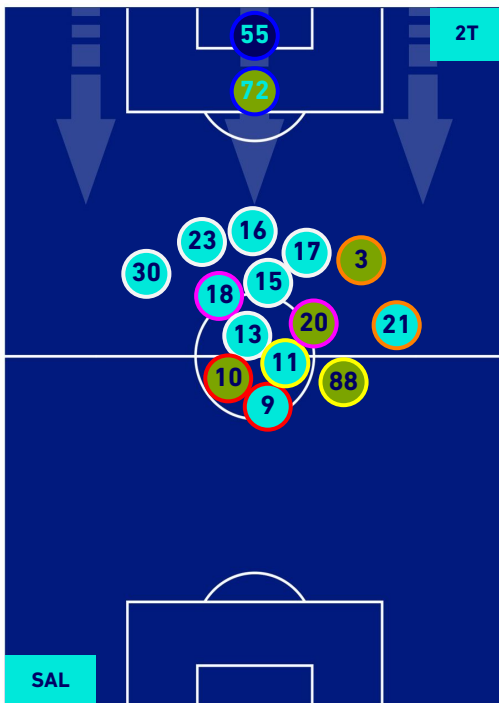

Salerno 05/05/2022 STADIO ARECHI - 18:00

SALERNITANA

2-1

VENEZIA

HEATMAP

SALERNITANA

2-1

VENEZIA

POSIZIONI MEDIE

Legenda:

- | | | |
|-----------------|--------------------------------------|------------------|
| 1^ Sostituzione | Giocatore Entrato | Giocatore Uscito |
| 2^ Sostituzione | Giocatore Entrato | Giocatore Uscito |
| 3^ Sostituzione | Giocatore Entrato | Giocatore Uscito |
| 4^ Sostituzione | Giocatore Entrato | Giocatore Uscito |
| 5^ Sostituzione | Giocatore Entrato | Giocatore Uscito |
| | Giocatore Entrato in sostituzione di | Giocatore Uscito |
| | Giocatore Entrato in sostituzione di | Giocatore Uscito |
| | Giocatore Entrato in sostituzione di | Giocatore Uscito |
| | Giocatore Entrato in sostituzione di | Giocatore Uscito |
| | Giocatore Entrato in sostituzione di | Giocatore Uscito |

SALERNITANA

2-1

VENEZIA

POSIZIONI MEDIE POSSESSO PALLA [proprio]

Legenda:

- | | | |
|-----------------|--------------------------------------|------------------|
| 1^ Sostituzione | Giocatore Entrato | Giocatore Uscito |
| 2^ Sostituzione | Giocatore Entrato | Giocatore Uscito |
| 3^ Sostituzione | Giocatore Entrato | Giocatore Uscito |
| 4^ Sostituzione | Giocatore Entrato | Giocatore Uscito |
| 5^ Sostituzione | Giocatore Entrato | Giocatore Uscito |
| | Giocatore Entrato in sostituzione di | Giocatore Uscito |
| | Giocatore Entrato in sostituzione di | Giocatore Uscito |
| | Giocatore Entrato in sostituzione di | Giocatore Uscito |
| | Giocatore Entrato in sostituzione di | Giocatore Uscito |
| | Giocatore Entrato in sostituzione di | Giocatore Uscito |