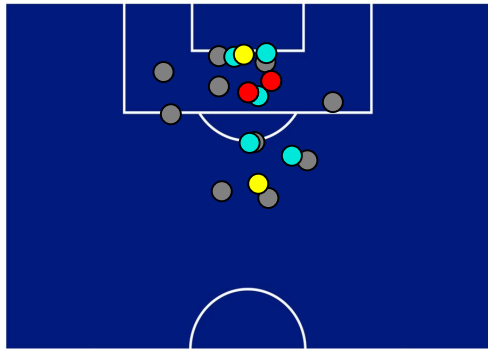

SALERNITANA

2-1

VENEZIA

POSIZIONI MEDIE POSSESSO PALLA [avversario]

Legenda:

- | | | | | |
|-----------------|-------------------|------------------|--------------------------------------|--|
| 1^ Sostituzione | Giocatore Entrato | Giocatore Uscito | Giocatore Entrato in sostituzione di | |
| 2^ Sostituzione | Giocatore Entrato | Giocatore Uscito | Giocatore Entrato in sostituzione di | |
| 3^ Sostituzione | Giocatore Entrato | Giocatore Uscito | Giocatore Entrato in sostituzione di | |
| 4^ Sostituzione | Giocatore Entrato | Giocatore Uscito | Giocatore Entrato in sostituzione di | |
| 5^ Sostituzione | Giocatore Entrato | Giocatore Uscito | Giocatore Entrato in sostituzione di | |

SALERNITANA

2-1

VENEZIA

BARICENTRO 1° TEMPO

BARICENTRO 2° TEMPO

SALERNITANA

2-1

VENEZIA

BARICENTRO POSSESSO PROPRIO

BARICENTRO POSSESSO AVVERSAIO

SALERNITANA

2-1

VENEZIA

BILANCIAMENTO OFFENSIVO

29	Azioni di attacco	30
19	Tiri totali	10
11	Occasioni da gol	7

ZONE DI TIRO