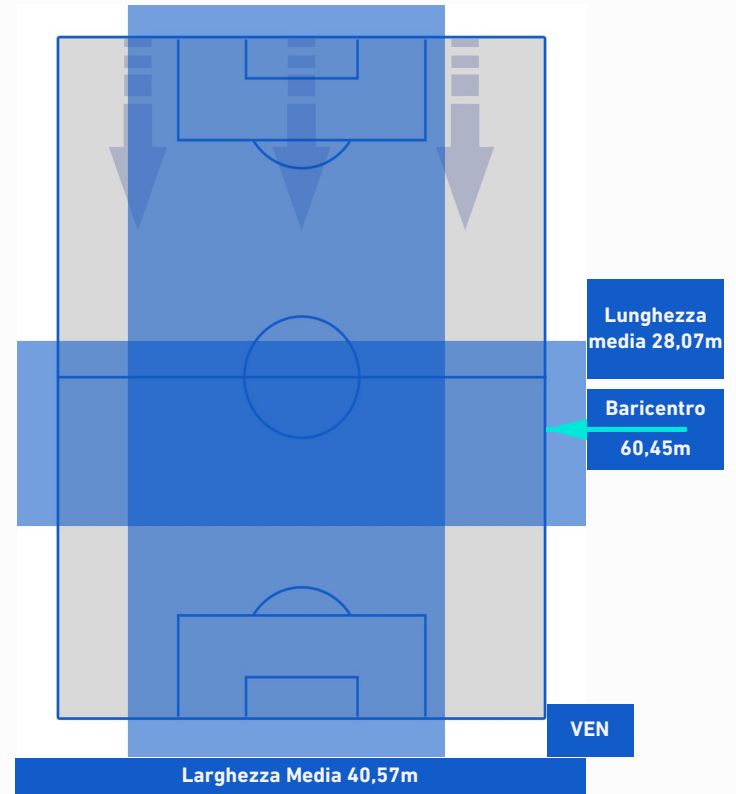

SALERNITANA

2-1

VENEZIA

POSIZIONI MEDIE POSSESSO PALLA [avversario]

Legenda:

- | | | | | |
|-----------------|-------------------|------------------|--------------------------------------|--|
| 1^ Sostituzione | Giocatore Entrato | Giocatore Uscito | Giocatore Entrato in sostituzione di | |
| 2^ Sostituzione | Giocatore Entrato | Giocatore Uscito | Giocatore Entrato in sostituzione di | |
| 3^ Sostituzione | Giocatore Entrato | Giocatore Uscito | Giocatore Entrato in sostituzione di | |
| 4^ Sostituzione | Giocatore Entrato | Giocatore Uscito | Giocatore Entrato in sostituzione di | |
| 5^ Sostituzione | Giocatore Entrato | Giocatore Uscito | Giocatore Entrato in sostituzione di | |

SALERNITANA

2-1

VENEZIA

BARICENTRO 1° TEMPO

BARICENTRO 2° TEMPO

SALERNITANA

2-1

VENEZIA

BARICENTRO POSSESSO PROPRIO

BARICENTRO POSSESSO AVVERSAIO

SALERNITANA

2-1

VENEZIA

BILANCIAMENTO OFFENSIVO

29	Azioni di attacco	30
19	Tiri totali	10
11	Occasioni da gol	7

ZONE DI TIRO