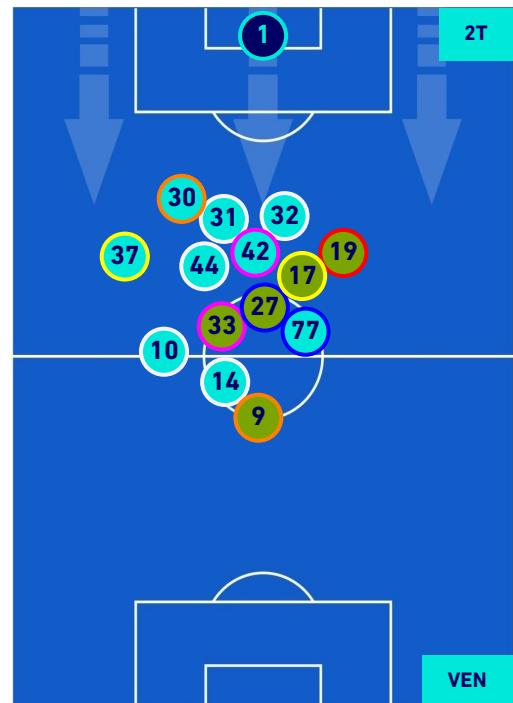

SALERNITANA

2-1

VENEZIA

POSIZIONI MEDIE POSSESSO PALLA [proprio]

Legenda:

- | | | |
|-----------------|--------------------------------------|------------------|
| 1^ Sostituzione | Giocatore Entrato | Giocatore Uscito |
| 2^ Sostituzione | Giocatore Entrato | Giocatore Uscito |
| 3^ Sostituzione | Giocatore Entrato | Giocatore Uscito |
| 4^ Sostituzione | Giocatore Entrato | Giocatore Uscito |
| 5^ Sostituzione | Giocatore Entrato | Giocatore Uscito |
| | Giocatore Entrato in sostituzione di | Giocatore Uscito |
| | Giocatore Entrato in sostituzione di | Giocatore Uscito |
| | Giocatore Entrato in sostituzione di | Giocatore Uscito |
| | Giocatore Entrato in sostituzione di | Giocatore Uscito |
| | Giocatore Entrato in sostituzione di | Giocatore Uscito |

SALERNITANA

2-1

VENEZIA

POSIZIONI MEDIE POSSESSO PALLA [avversario]

Legenda:

- | | | | | |
|-----------------|-------------------|------------------|--------------------------------------|--|
| 1^ Sostituzione | Giocatore Entrato | Giocatore Uscito | Giocatore Entrato in sostituzione di | |
| 2^ Sostituzione | Giocatore Entrato | Giocatore Uscito | Giocatore Entrato in sostituzione di | |
| 3^ Sostituzione | Giocatore Entrato | Giocatore Uscito | Giocatore Entrato in sostituzione di | |
| 4^ Sostituzione | Giocatore Entrato | Giocatore Uscito | Giocatore Entrato in sostituzione di | |
| 5^ Sostituzione | Giocatore Entrato | Giocatore Uscito | Giocatore Entrato in sostituzione di | |