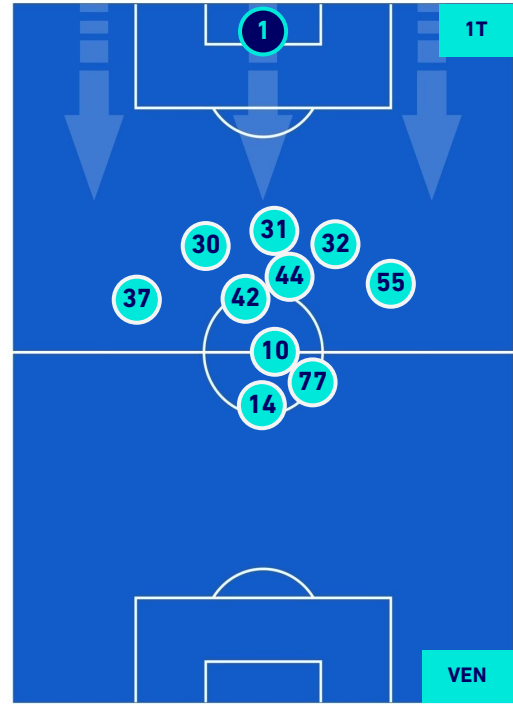

Salerno 05/05/2022 STADIO ARECHI - 18:00

SALERNITANA

2-1

VENEZIA

HEATMAP

SALERNITANA

2-1

VENEZIA

POSIZIONI MEDIE

Legenda:

- | | | |
|-----------------|--------------------------------------|------------------|
| 1^ Sostituzione | Giocatore Entrato | Giocatore Uscito |
| 2^ Sostituzione | Giocatore Entrato | Giocatore Uscito |
| 3^ Sostituzione | Giocatore Entrato | Giocatore Uscito |
| 4^ Sostituzione | Giocatore Entrato | Giocatore Uscito |
| 5^ Sostituzione | Giocatore Entrato | Giocatore Uscito |
| | Giocatore Entrato in sostituzione di | Giocatore Uscito |
| | Giocatore Entrato in sostituzione di | Giocatore Uscito |
| | Giocatore Entrato in sostituzione di | Giocatore Uscito |
| | Giocatore Entrato in sostituzione di | Giocatore Uscito |
| | Giocatore Entrato in sostituzione di | Giocatore Uscito |

SALERNITANA

2-1

VENEZIA

POSIZIONI MEDIE POSSESSO PALLA [proprio]

Legenda:

- | | | |
|-----------------|--------------------------------------|------------------|
| 1^ Sostituzione | Giocatore Entrato | Giocatore Uscito |
| 2^ Sostituzione | Giocatore Entrato | Giocatore Uscito |
| 3^ Sostituzione | Giocatore Entrato | Giocatore Uscito |
| 4^ Sostituzione | Giocatore Entrato | Giocatore Uscito |
| 5^ Sostituzione | Giocatore Entrato | Giocatore Uscito |
| | Giocatore Entrato in sostituzione di | Giocatore Uscito |
| | Giocatore Entrato in sostituzione di | Giocatore Uscito |
| | Giocatore Entrato in sostituzione di | Giocatore Uscito |
| | Giocatore Entrato in sostituzione di | Giocatore Uscito |
| | Giocatore Entrato in sostituzione di | Giocatore Uscito |