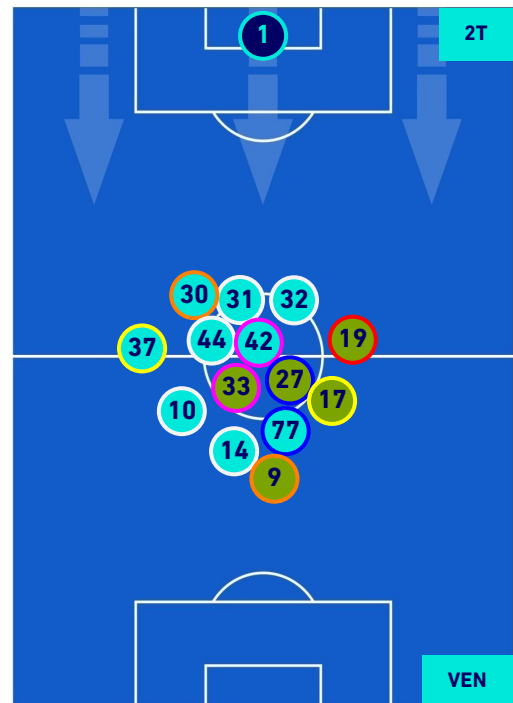

Salerno 05/05/2022 STADIO ARECHI - 18:00

SALERNITANA

2-1

VENEZIA

HEATMAP

SALERNITANA

2-1

VENEZIA

POSIZIONI MEDIE

Legenda:

- | | | |
|-----------------|--------------------------------------|------------------|
| 1^ Sostituzione | Giocatore Entrato | Giocatore Uscito |
| 2^ Sostituzione | Giocatore Entrato | Giocatore Uscito |
| 3^ Sostituzione | Giocatore Entrato | Giocatore Uscito |
| 4^ Sostituzione | Giocatore Entrato | Giocatore Uscito |
| 5^ Sostituzione | Giocatore Entrato | Giocatore Uscito |
| | Giocatore Entrato in sostituzione di | Giocatore Uscito |
| | Giocatore Entrato in sostituzione di | Giocatore Uscito |
| | Giocatore Entrato in sostituzione di | Giocatore Uscito |
| | Giocatore Entrato in sostituzione di | Giocatore Uscito |
| | Giocatore Entrato in sostituzione di | Giocatore Uscito |

SALERNITANA

2-1

VENEZIA

POSIZIONI MEDIE POSSESSO PALLA [proprio]

Legenda:

- | | | |
|-----------------|--------------------------------------|------------------|
| 1^ Sostituzione | Giocatore Entrato | Giocatore Uscito |
| 2^ Sostituzione | Giocatore Entrato | Giocatore Uscito |
| 3^ Sostituzione | Giocatore Entrato | Giocatore Uscito |
| 4^ Sostituzione | Giocatore Entrato | Giocatore Uscito |
| 5^ Sostituzione | Giocatore Entrato | Giocatore Uscito |
| | Giocatore Entrato in sostituzione di | Giocatore Uscito |
| | Giocatore Entrato in sostituzione di | Giocatore Uscito |
| | Giocatore Entrato in sostituzione di | Giocatore Uscito |
| | Giocatore Entrato in sostituzione di | Giocatore Uscito |
| | Giocatore Entrato in sostituzione di | Giocatore Uscito |