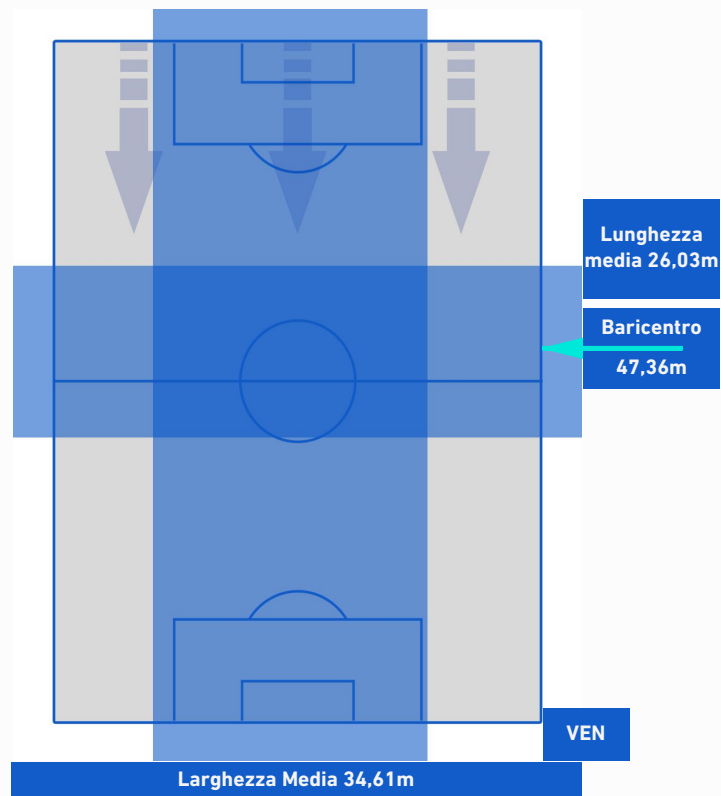

SALERNITANA

2-1

VENEZIA

BARICENTRO 1° TEMPO