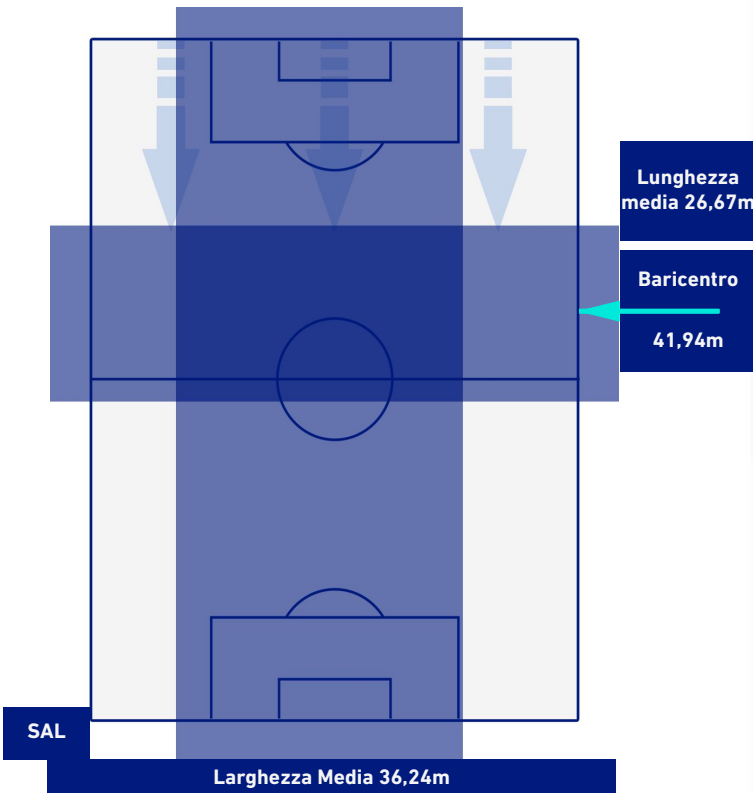

BARICENTRO POSSESSO AVVERSAIO