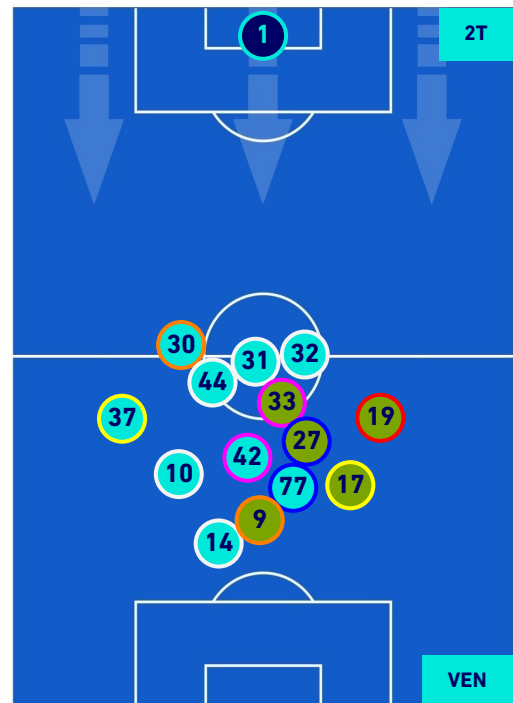

POSIZIONI MEDIE

Legenda:

- | | | |
|-----------------|--------------------------------------|------------------|
| 1^ Sostituzione | Giocatore Entrato | Giocatore Uscito |
| 2^ Sostituzione | Giocatore Entrato | Giocatore Uscito |
| 3^ Sostituzione | Giocatore Entrato | Giocatore Uscito |
| 4^ Sostituzione | Giocatore Entrato | Giocatore Uscito |
| 5^ Sostituzione | Giocatore Entrato | Giocatore Uscito |
| | Giocatore Entrato in sostituzione di | Giocatore Uscito |
| | Giocatore Entrato in sostituzione di | Giocatore Uscito |
| | Giocatore Entrato in sostituzione di | Giocatore Uscito |
| | Giocatore Entrato in sostituzione di | Giocatore Uscito |
| | Giocatore Entrato in sostituzione di | Giocatore Uscito |

SALERNITANA

2-1

VENEZIA

POSIZIONI MEDIE POSSESSO PALLA [proprio]

Legenda:

- | | | |
|-----------------|--------------------------------------|------------------|
| 1^ Sostituzione | Giocatore Entrato | Giocatore Uscito |
| 2^ Sostituzione | Giocatore Entrato | Giocatore Uscito |
| 3^ Sostituzione | Giocatore Entrato | Giocatore Uscito |
| 4^ Sostituzione | Giocatore Entrato | Giocatore Uscito |
| 5^ Sostituzione | Giocatore Entrato | Giocatore Uscito |
| | Giocatore Entrato in sostituzione di | Giocatore Uscito |
| | Giocatore Entrato in sostituzione di | Giocatore Uscito |
| | Giocatore Entrato in sostituzione di | Giocatore Uscito |
| | Giocatore Entrato in sostituzione di | Giocatore Uscito |
| | Giocatore Entrato in sostituzione di | Giocatore Uscito |