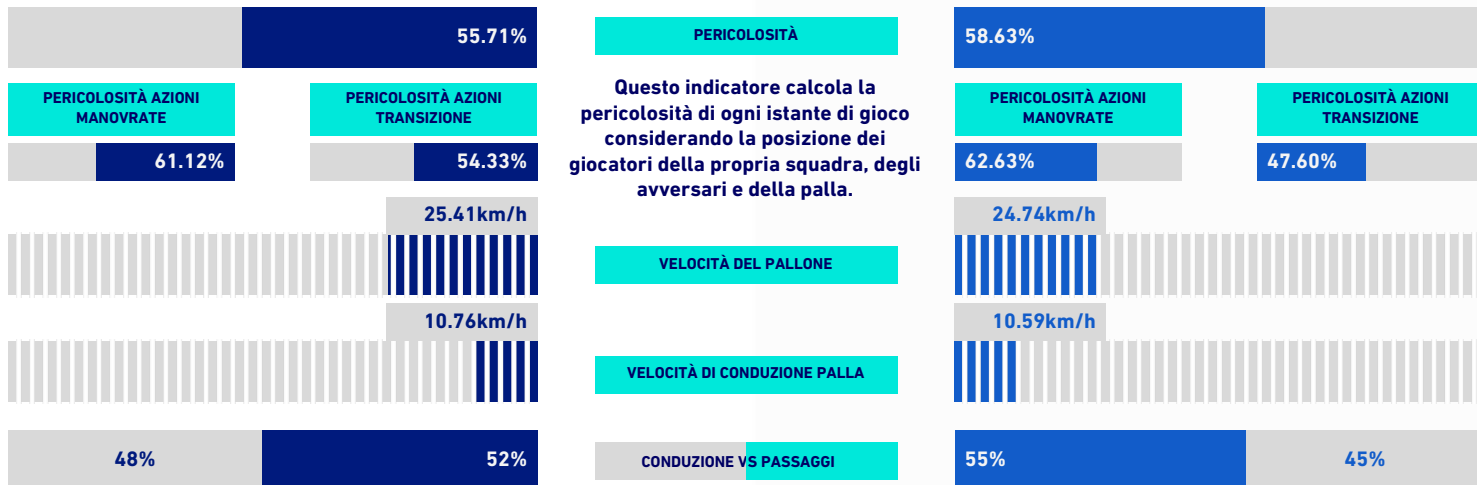

RANKING GIOCATORI

Tiri		Tiri in porta		Passaggi 3/4 riusciti		Occasioni da gol	
1	L. COULIBALY SAL 4	1	F. BONAZZOLI SAL 1	1	E. BOHINEN SAL 13	1	P. MAZZOCCHI SAL 3
2	M. ARAMU VEN 3	2	M. CALDARA VEN 1	2	P. CECCARONI VEN 11	2	F. BONAZZOLI SAL 2
3	F. BONAZZOLI SAL 3	3	P. CECCARONI VEN 1	3	P. MAZZOCCHI SAL 8	3	F. FAZIO SAL 2
4	M. CALDARA VEN 3	4	EDERSON SAL 1	4	M. SVOBODA VEN 7	4	N. GYOMBER SAL 2
5	EDERSON SAL 3	5	T. HENRY VEN 1	5	M. ARAMU VEN 6	5	T. HENRY VEN 2
Palle giocate		Passaggi riusciti		Passaggi chiave		Dribbling	
1	E. AMPADU VEN 77	1	P. CECCARONI VEN 55	1	P. MAZZOCCHI SAL 3	1	M. ARAMU VEN 3
2	P. CECCARONI VEN 73	2	M. CALDARA VEN 41	2	F. BONAZZOLI SAL 2	2	EDERSON SAL 2
3	M. CALDARA VEN 68	3	M. SVOBODA VEN 41	3	F. FAZIO SAL 2	3	F. FAZIO SAL 2
4	M. ARAMU VEN 56	4	E. AMPADU VEN 40	4	N. GYOMBER SAL 2	4	F. BONAZZOLI SAL 1
5	N. GYOMBER SAL 56	5	E. BOHINEN SAL 35	5	T. HENRY VEN 2	5	G. KASTANOS SAL 1

SALERNITANA

2-1

VENEZIA

VIRTUAL COACH

INDICATORI DI SQUADRA

RECORDMEN

INDICE DI VERTICALITÀ

Numero di giocatori avversari superati da un passaggio verticale. Calcolato solo se il passaggio è andato a buon fine. Dà idea di quanto un giocatore tenda a superare le linee di pressione avversarie.