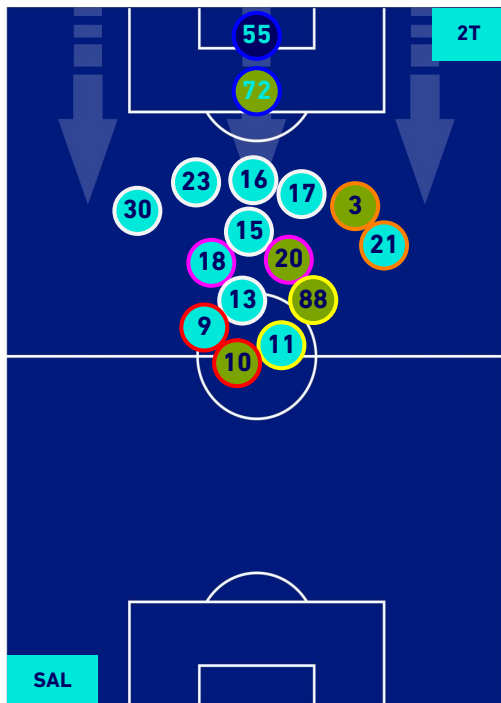

SALERNITANA

2-1

VENEZIA

POSIZIONI MEDIE POSSESSO PALLA [proprio]

Legenda:

- | | | |
|-----------------|--------------------------------------|------------------|
| 1^ Sostituzione | Giocatore Entrato | Giocatore Uscito |
| 2^ Sostituzione | Giocatore Entrato | Giocatore Uscito |
| 3^ Sostituzione | Giocatore Entrato | Giocatore Uscito |
| 4^ Sostituzione | Giocatore Entrato | Giocatore Uscito |
| 5^ Sostituzione | Giocatore Entrato | Giocatore Uscito |
| | Giocatore Entrato in sostituzione di | Giocatore Uscito |
| | Giocatore Entrato in sostituzione di | Giocatore Uscito |
| | Giocatore Entrato in sostituzione di | Giocatore Uscito |
| | Giocatore Entrato in sostituzione di | Giocatore Uscito |
| | Giocatore Entrato in sostituzione di | Giocatore Uscito |

SALERNITANA

2-1

VENEZIA

POSIZIONI MEDIE POSSESSO PALLA [avversario]

Legenda:

- | | | | | |
|-----------------|-------------------|------------------|--------------------------------------|--|
| 1^ Sostituzione | Giocatore Entrato | Giocatore Uscito | Giocatore Entrato in sostituzione di | |
| 2^ Sostituzione | Giocatore Entrato | Giocatore Uscito | Giocatore Entrato in sostituzione di | |
| 3^ Sostituzione | Giocatore Entrato | Giocatore Uscito | Giocatore Entrato in sostituzione di | |
| 4^ Sostituzione | Giocatore Entrato | Giocatore Uscito | Giocatore Entrato in sostituzione di | |
| 5^ Sostituzione | Giocatore Entrato | Giocatore Uscito | Giocatore Entrato in sostituzione di | |