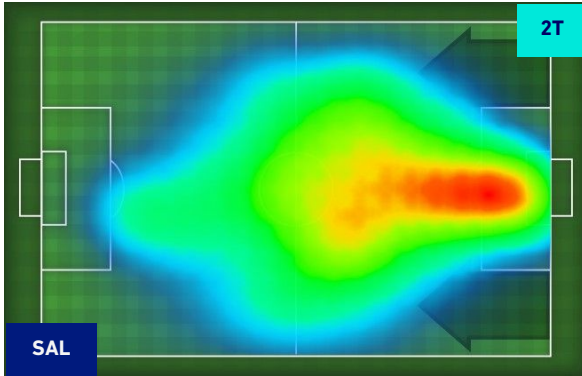

SALERNITANA

2-1

VENEZIA

RANKING GIOCATORI [Performance Chilometriche-Velocistiche]

Jog - Run - Sprint (km)			
1	EMIL BOHINEN	totale km 11.228	
		3.555	7.05
			0.622
2	EDERSON	totale km 10.779	
		4.005	5.781
			0.992
3	FEDERICO FAZIO	totale km 10.323	
		4.266	5.36
			0.696
4	NORBERT GYOMBER	totale km 10.294	
		4.452	5.222
			0.619
5	PASQUALE MAZZOCCHI	totale km 10.037	
		3.952	5.449
			0.636

Velocità media in Run (km/h)			
1	D. PEROTTI	SAL	11.09
2	L. COULIBALY	SAL	10.78
3	G. KASTANOS	SAL	10.7
4	M. DJURIC	SAL	10.64
5	S. VERDI	SAL	10.63

Velocità in Sprint (km/h)			
1	N. GYOMBER	SAL	33.9
2	EDERSON	SAL	33.08
3	P. MAZZOCCHI	SAL	32.26
4	F. FAZIO	SAL	32.07
5	N. ZORTEA	SAL	31.74

Jog - Run - Sprint (km)			
1	MATTIA ARAMU	totale km 10.407	
		4.411	5.17
			0.825
2	ETHAN AMPADU	totale km 10.32	
		3.278	6.517
			0.524
3	ALES MATEJU	totale km 10.166	
		3.19	5.93
			1.045
4	PIETRO CECCARONI	totale km 10.086	
		3.805	5.742
			0.539
5	MATTIA CALDARA	totale km 9.896	
		4.102	5.539
			0.253

Velocità media in Run (km/h)			
1	D. CRNIGOJ	VEN	10.85
2	D. PERETZ	VEN	10.85
3	M. ARAMU	VEN	10.8
4	P. CECCARONI	VEN	10.75
5	E. AMPADU	VEN	10.7

Velocità in Sprint (km/h)			
1	D. OKEREKE	VEN	33.5
2	D. CRNIGOJ	VEN	32.3
3	R. HAPS	VEN	32.14
4	M. ULLMANN	VEN	31.55
5	T. HENRY	VEN	30.12

PERFORMANCE DI SQUADRA [Chilometriche-Velocistiche]

Distanza percorsa (km)	105.761
Velocità Media (km/h)	6.3

Jog-Run-Sprint (km 105.761)		
41.399	56.768	7.593

Distanza percorsa (km)	103.38
Velocità Media (km/h)	5.86

Jog-Run-Sprint (km 103.38)		
39.306	57.008	7.065

I dati fisici sono relativi alla rilevazione live e potranno differire da quelli certificati consegnati successivamente agli staff tecnici

Jog:	0-7 km/h	Run:	7.1-15 km/h	Sprint:	15.1+ km/h	Jog + Run + Sprint:	Distanza Totale Percorsa
TOP Sprinter:	Picco di velocità istantaneo, top 5 giocatori per squadra						

Salerno 05/05/2022 STADIO ARECHI - 18:00

SALERNITANA

2-1

VENEZIA

HEATMAP