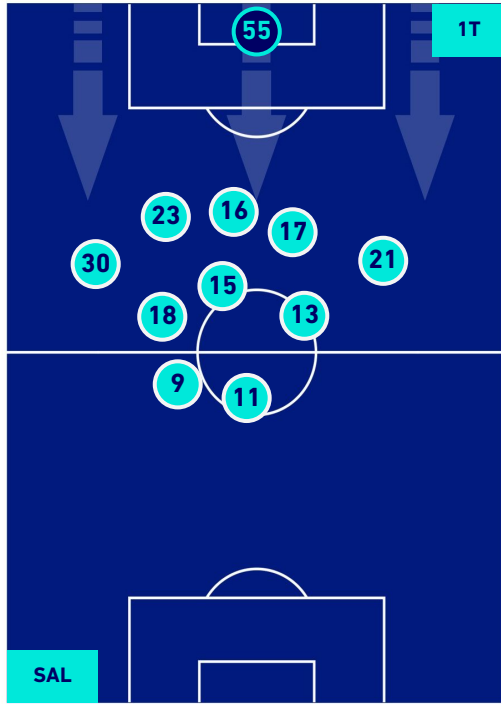

SALERNITANA

2-1

VENEZIA

POSIZIONI MEDIE POSSESSO PALLA [proprio]

Legenda:

- | | | |
|-----------------|--------------------------------------|------------------|
| 1^ Sostituzione | Giocatore Entrato | Giocatore Uscito |
| 2^ Sostituzione | Giocatore Entrato | Giocatore Uscito |
| 3^ Sostituzione | Giocatore Entrato | Giocatore Uscito |
| 4^ Sostituzione | Giocatore Entrato | Giocatore Uscito |
| 5^ Sostituzione | Giocatore Entrato | Giocatore Uscito |
| | Giocatore Entrato in sostituzione di | Giocatore Uscito |
| | Giocatore Entrato in sostituzione di | Giocatore Uscito |
| | Giocatore Entrato in sostituzione di | Giocatore Uscito |
| | Giocatore Entrato in sostituzione di | Giocatore Uscito |
| | Giocatore Entrato in sostituzione di | Giocatore Uscito |

SALERNITANA

2-1

VENEZIA

POSIZIONI MEDIE POSSESSO PALLA [avversario]

Legenda:

- | | | | | |
|-----------------|-------------------|------------------|--------------------------------------|--|
| 1^ Sostituzione | Giocatore Entrato | Giocatore Uscito | Giocatore Entrato in sostituzione di | |
| 2^ Sostituzione | Giocatore Entrato | Giocatore Uscito | Giocatore Entrato in sostituzione di | |
| 3^ Sostituzione | Giocatore Entrato | Giocatore Uscito | Giocatore Entrato in sostituzione di | |
| 4^ Sostituzione | Giocatore Entrato | Giocatore Uscito | Giocatore Entrato in sostituzione di | |
| 5^ Sostituzione | Giocatore Entrato | Giocatore Uscito | Giocatore Entrato in sostituzione di | |