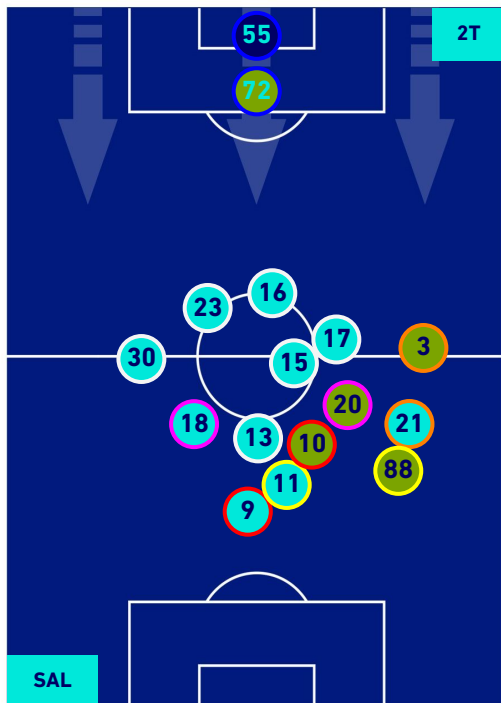

POSIZIONI MEDIE

Legenda:

- | | | |
|-----------------|--------------------------------------|------------------|
| 1^ Sostituzione | Giocatore Entrato | Giocatore Uscito |
| 2^ Sostituzione | Giocatore Entrato | Giocatore Uscito |
| 3^ Sostituzione | Giocatore Entrato | Giocatore Uscito |
| 4^ Sostituzione | Giocatore Entrato | Giocatore Uscito |
| 5^ Sostituzione | Giocatore Entrato | Giocatore Uscito |
| | Giocatore Entrato in sostituzione di | Giocatore Uscito |
| | Giocatore Entrato in sostituzione di | Giocatore Uscito |
| | Giocatore Entrato in sostituzione di | Giocatore Uscito |
| | Giocatore Entrato in sostituzione di | Giocatore Uscito |
| | Giocatore Entrato in sostituzione di | Giocatore Uscito |

SALERNITANA

2-1

VENEZIA

POSIZIONI MEDIE POSSESSO PALLA [proprio]

Legenda:

- | | | |
|-----------------|--------------------------------------|------------------|
| 1^ Sostituzione | Giocatore Entrato | Giocatore Uscito |
| 2^ Sostituzione | Giocatore Entrato | Giocatore Uscito |
| 3^ Sostituzione | Giocatore Entrato | Giocatore Uscito |
| 4^ Sostituzione | Giocatore Entrato | Giocatore Uscito |
| 5^ Sostituzione | Giocatore Entrato | Giocatore Uscito |
| | Giocatore Entrato in sostituzione di | Giocatore Uscito |
| | Giocatore Entrato in sostituzione di | Giocatore Uscito |
| | Giocatore Entrato in sostituzione di | Giocatore Uscito |
| | Giocatore Entrato in sostituzione di | Giocatore Uscito |
| | Giocatore Entrato in sostituzione di | Giocatore Uscito |