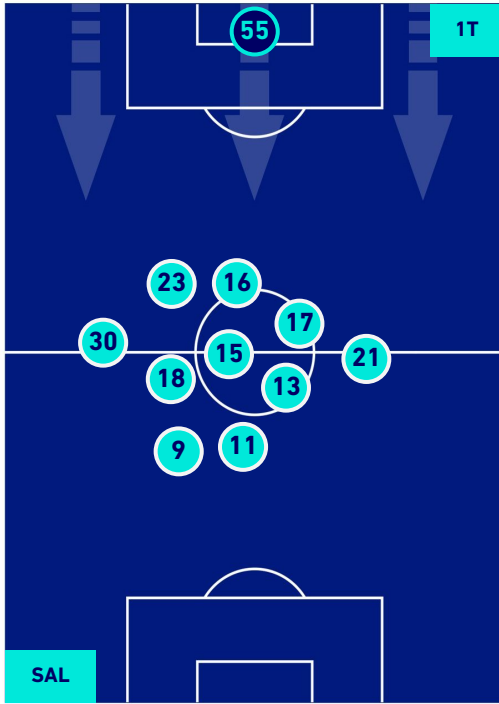

Salerno 05/05/2022 STADIO ARECHI - 18:00

SALERNITANA

2-1

VENEZIA

HEATMAP

SALERNITANA

2-1

VENEZIA

POSIZIONI MEDIE

Legenda:

- | | | |
|-----------------|--------------------------------------|------------------|
| 1^ Sostituzione | Giocatore Entrato | Giocatore Uscito |
| 2^ Sostituzione | Giocatore Entrato | Giocatore Uscito |
| 3^ Sostituzione | Giocatore Entrato | Giocatore Uscito |
| 4^ Sostituzione | Giocatore Entrato | Giocatore Uscito |
| 5^ Sostituzione | Giocatore Entrato | Giocatore Uscito |
| | Giocatore Entrato in sostituzione di | Giocatore Uscito |
| | Giocatore Entrato in sostituzione di | Giocatore Uscito |
| | Giocatore Entrato in sostituzione di | Giocatore Uscito |
| | Giocatore Entrato in sostituzione di | Giocatore Uscito |
| | Giocatore Entrato in sostituzione di | Giocatore Uscito |

SALERNITANA

2-1

VENEZIA

POSIZIONI MEDIE POSSESSO PALLA [proprio]

Legenda:

- | | | |
|-----------------|--------------------------------------|------------------|
| 1^ Sostituzione | Giocatore Entrato | Giocatore Uscito |
| 2^ Sostituzione | Giocatore Entrato | Giocatore Uscito |
| 3^ Sostituzione | Giocatore Entrato | Giocatore Uscito |
| 4^ Sostituzione | Giocatore Entrato | Giocatore Uscito |
| 5^ Sostituzione | Giocatore Entrato | Giocatore Uscito |
| | Giocatore Entrato in sostituzione di | Giocatore Uscito |
| | Giocatore Entrato in sostituzione di | Giocatore Uscito |
| | Giocatore Entrato in sostituzione di | Giocatore Uscito |
| | Giocatore Entrato in sostituzione di | Giocatore Uscito |
| | Giocatore Entrato in sostituzione di | Giocatore Uscito |