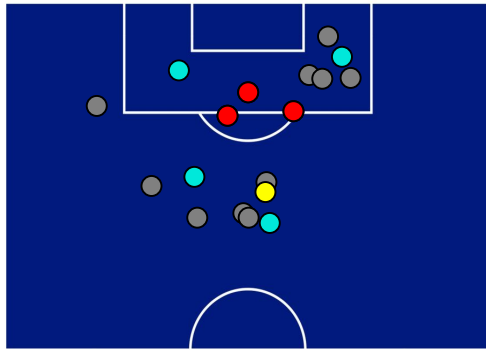

ZONE DI TIRO