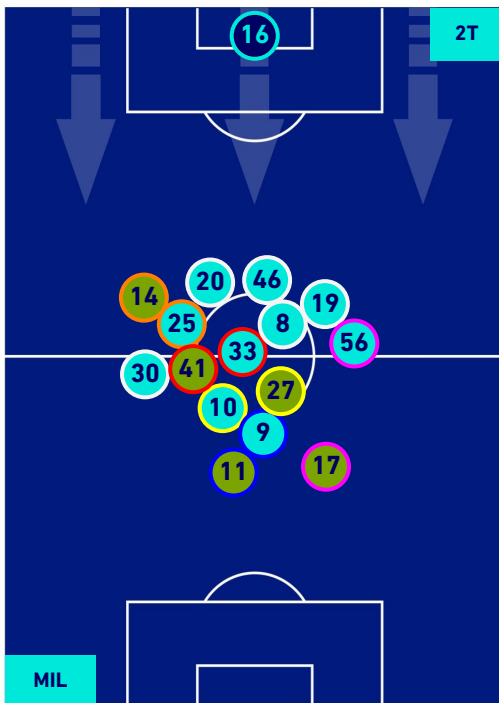

## HEATMAP

MILAN

3-1

ROMA

## POSIZIONI MEDIE

Legenda:

- 1^ Sostituzione
- Giocatore Entrato
- Giocatore Uscito
- 
- 2^ Sostituzione
- Giocatore Entrato
- Giocatore Uscito
- Giocatore Entrato in sostituzione di
- 
- 3^ Sostituzione
- Giocatore Entrato
- Giocatore Uscito
- Giocatore Entrato in sostituzione di
- 
- 4^ Sostituzione
- Giocatore Entrato
- Giocatore Uscito
- Giocatore Entrato in sostituzione di
- 
- 5^ Sostituzione
- Giocatore Entrato
- Giocatore Uscito
- Giocatore Entrato in sostituzione di
-