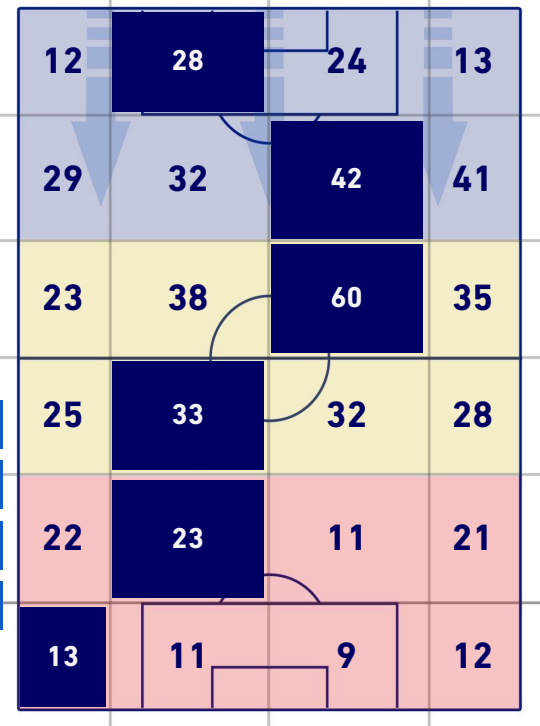

## ZONE DI TIRO

3	Gol	1
5	In porta	5
10	Fuori Porta	1
4	Respinto	5

## TOCCHI PALLA

692	Palloni giocati totali	617
228	DIFESA	221
314	CENTROCAMPO	274
150	ATTACCO	122

24	Tocchi area avversaria	20	
J. MESSIAS	10	6	N. ZANILOLO
O. GIROUD	5	5	T. ABRAHAM
A. SAELEMAEKERS	4	2	R. IBANEZ