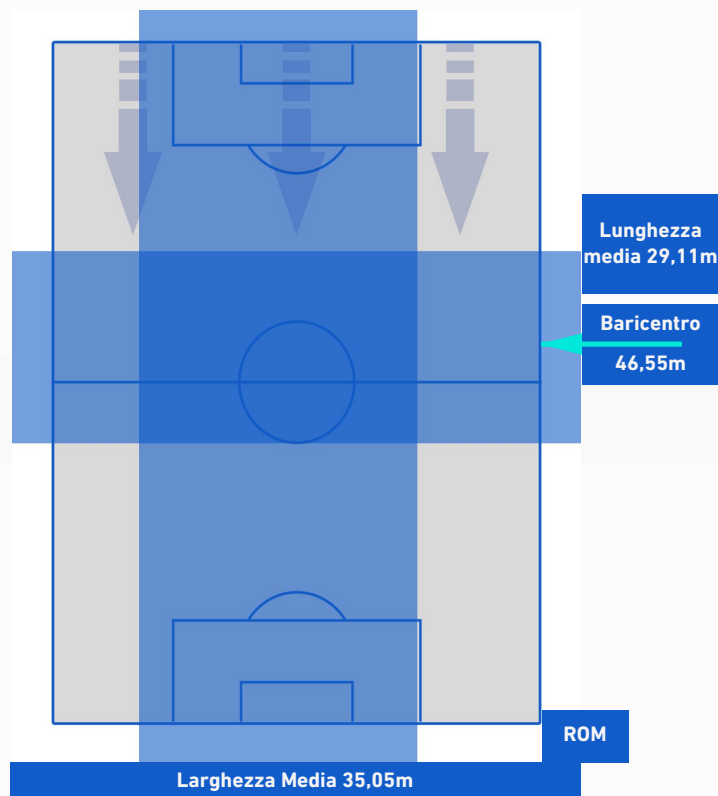

## BARICENTRO 1° TEMPO

## BARICENTRO 2° TEMPO

MILAN

3-1

ROMA

## BARICENTRO POSSESSO AVVERSAIO

Milano 06/01/2022 STADIO GIUSEPPE MEAZZA - 18:30

MILAN

3-1

ROMA