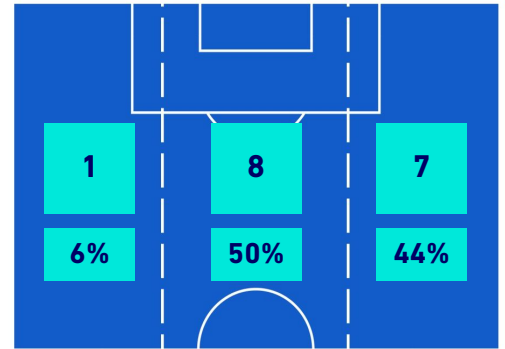

32	Azioni di attacco	16
19	Tiri totali	11
6	Occasioni da gol	6