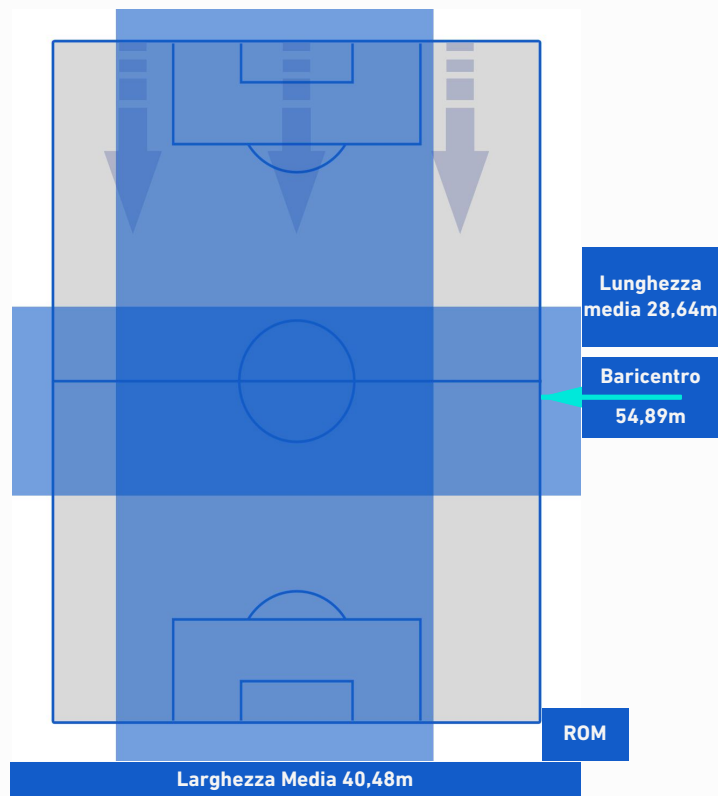

## BARICENTRO 1° TEMPO

## BARICENTRO 2° TEMPO

MILAN

3-1

ROMA

## BARICENTRO POSSESSO AVVERSAIO

Milano 06/01/2022 STADIO GIUSEPPE MEAZZA - 18:30

MILAN

3-1

ROMA