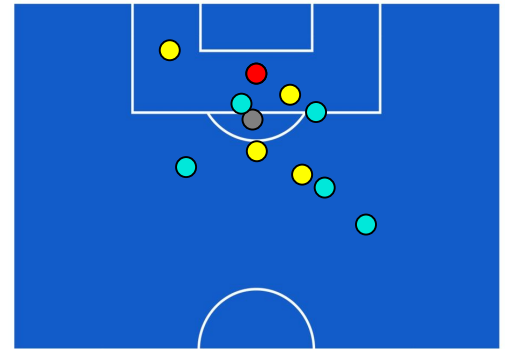

## TOCCHI PALLA

692	Palloni giocati totali	617
228	DIFESA	221
314	CENTROCAMPO	274
150	ATTACCO	122

24	Tocchi area avversaria	20	
J. MESSIAS	10	6	N. ZANILOLO
O. GIROUD	5	5	T. ABRAHAM
A. SAELEMAEKERS	4	2	R. IBANEZ