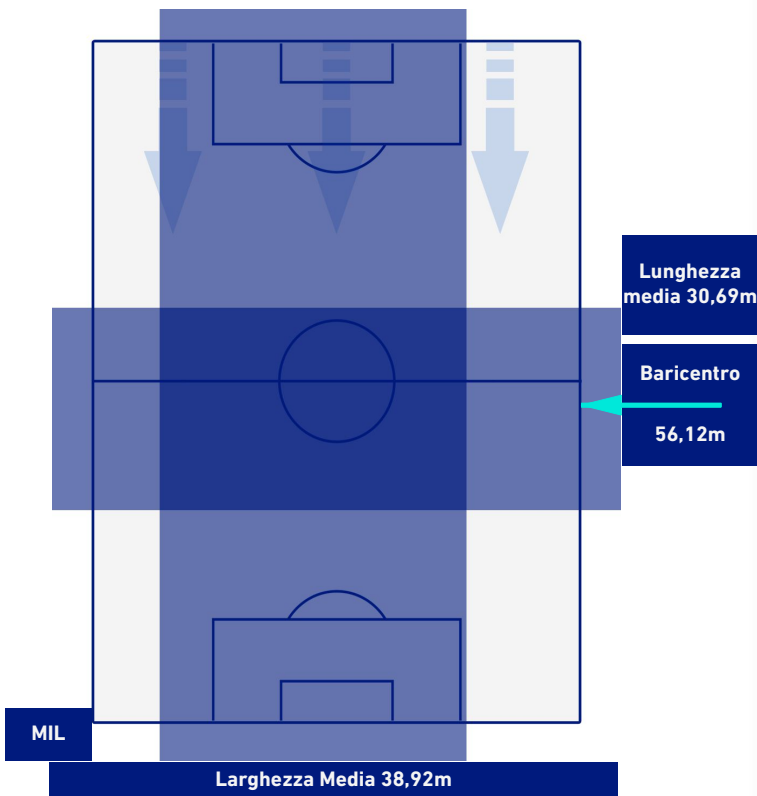

## BARICENTRO 2° TEMPO

MILAN

3-1

ROMA

## BARICENTRO POSSESSO AVVERSAIO

Milano 06/01/2022 STADIO GIUSEPPE MEAZZA - 18:30

MILAN

3-1

ROMA