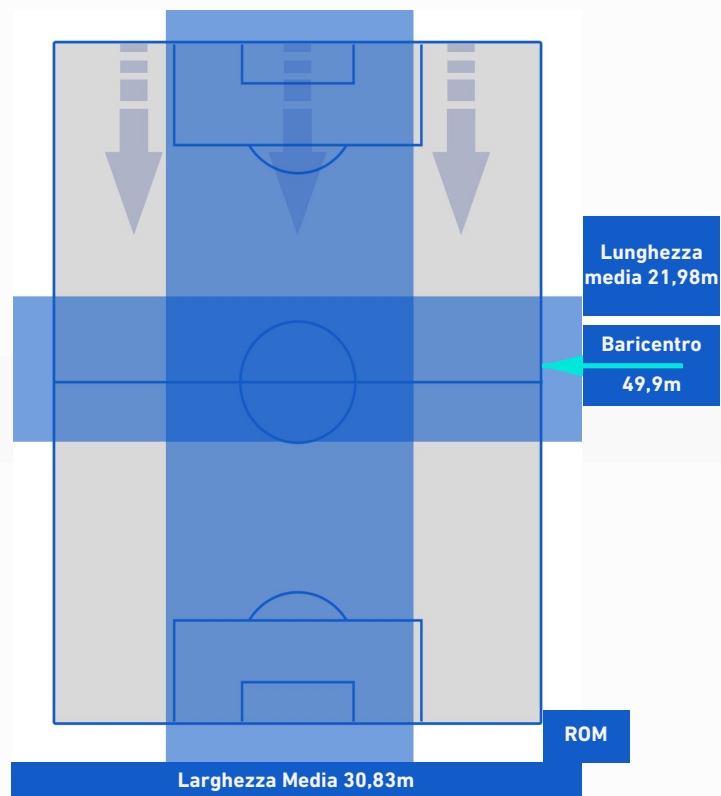

BARICENTRO 2° TEMPO