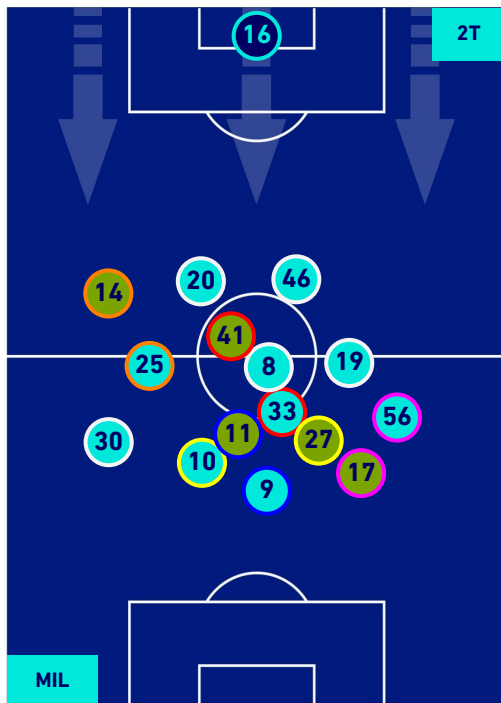

## HEATMAP

MILAN

3-1

ROMA

## POSIZIONI MEDIE

Legenda:

- 1^ Sostituzione
- Giocatore Entrato
- Giocatore Uscito
- 
- 2^ Sostituzione
- Giocatore Entrato
- Giocatore Uscito
- Giocatore Entrato in sostituzione di
- 
- 3^ Sostituzione
- Giocatore Entrato
- Giocatore Uscito
- Giocatore Entrato in sostituzione di
- 
- 4^ Sostituzione
- Giocatore Entrato
- Giocatore Uscito
- Giocatore Entrato in sostituzione di
- 
- 5^ Sostituzione
- Giocatore Entrato
- Giocatore Uscito
- Giocatore Entrato in sostituzione di
-

## POSIZIONI MEDIE POSSESSO PALLA [proprio]

Legenda:

- |                 |                                      |                  |
|-----------------|--------------------------------------|------------------|
| 1^ Sostituzione | Giocatore Entrato                    | Giocatore Uscito |
| 2^ Sostituzione | Giocatore Entrato                    | Giocatore Uscito |
| 3^ Sostituzione | Giocatore Entrato                    | Giocatore Uscito |
| 4^ Sostituzione | Giocatore Entrato                    | Giocatore Uscito |
| 5^ Sostituzione | Giocatore Entrato                    | Giocatore Uscito |
|                 | Giocatore Entrato in sostituzione di | Giocatore Uscito |
|                 | Giocatore Entrato in sostituzione di | Giocatore Uscito |
|                 | Giocatore Entrato in sostituzione di | Giocatore Uscito |
|                 | Giocatore Entrato in sostituzione di | Giocatore Uscito |
|                 | Giocatore Entrato in sostituzione di | Giocatore Uscito |