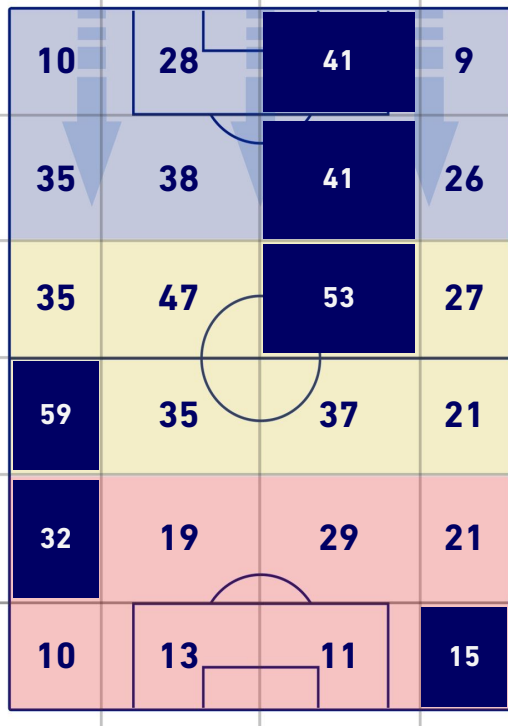

## TOCCHI PALLA

692	Palloni giocati totali	617
228	DIFESA	221
314	CENTROCAMPO	274
150	ATTACCO	122

24	Tocchi area avversaria	20	
J. MESSIAS	10	6	N. ZANILOLO
O. GIROUD	5	5	T. ABRAHAM
A. SAELEMAEKERS	4	2	R. IBANEZ