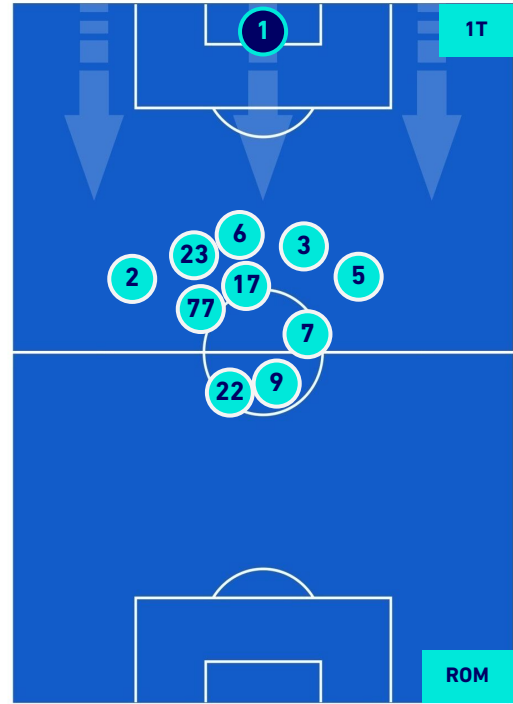

## HEATMAP

MILAN

3-1

ROMA

## POSIZIONI MEDIE

Legenda:

- 1^ Sostituzione
- Giocatore Entrato
- Giocatore Uscito
- 
- 2^ Sostituzione
- Giocatore Entrato
- Giocatore Uscito
- Giocatore Entrato in sostituzione di
- 
- 3^ Sostituzione
- Giocatore Entrato
- Giocatore Uscito
- Giocatore Entrato in sostituzione di
- 
- 4^ Sostituzione
- Giocatore Entrato
- Giocatore Uscito
- Giocatore Entrato in sostituzione di
- 
- 5^ Sostituzione
- Giocatore Entrato
- Giocatore Uscito
- Giocatore Entrato in sostituzione di
-