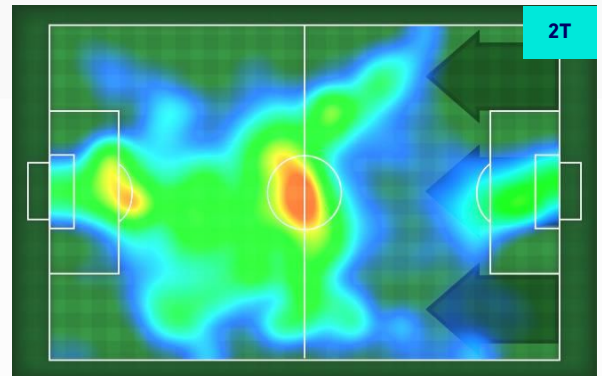

MILAN

3-1

ROMA

GIOCATORI CHIAVE

JUNIOR MESSIAS

30

Ruolo:	Attaccante
Presenze in Serie A:	45
Gol in Serie A:	12
Data Nascita:	13/05/1991
Nazionalità:	BRA

Jog 24% - Run 66% - Sprint 10% Km 10.841

2.615

7.155

1.071

Statistiche

Minuti giocati	99'
Gol	1
Tiri	4
Tiri in porta	1(1)
Palle giocate	53
Passaggi riusciti	23
Passaggi riusciti/tentati (%)	70%
Recuperi	4
Falli subiti	2

HeatMap

TAMMY ABRAHAM

9

Ruolo:	Attaccante
Presenze in Serie A:	19
Gol in Serie A:	7
Data Nascita:	02/10/1997
Nazionalità:	ENG

Jog 28% - Run 63% - Sprint 9% Km 8.028

2.279

5.041

0.708

Statistiche

Minuti giocati	81'
Gol	1
Occasioni da gol	1
Tiri	3
Tiri in porta	3(1)
Palle giocate	30
Passaggi riusciti	8
Passaggi riusciti/tentati (%)	62%
Passaggi chiave	1
Recuperi	2

HeatMap