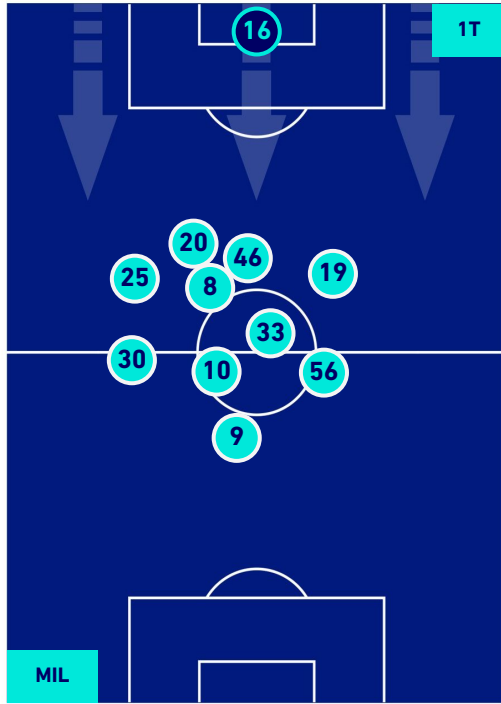

MILAN

3-1

ROMA

POSIZIONI MEDIE POSSESSO PALLA [avversario]

1. Legenda:
2. 1ª Sostituzione
   - Giocatore Entrato
   - Giocatore Uscito
   - 2ª Sostituzione
   - Giocatore Entrato
   - Giocatore Uscito
   - Giocatore Entrato in sostituzione di
   - 3ª Sostituzione
   - Giocatore Entrato
   - Giocatore Uscito
   - Giocatore Entrato in sostituzione di
   - 4ª Sostituzione
   - Giocatore Entrato
   - Giocatore Uscito
   - Giocatore Entrato in sostituzione di
   - 5ª Sostituzione
   - Giocatore Entrato
   - Giocatore Uscito
   - Giocatore Entrato in sostituzione di