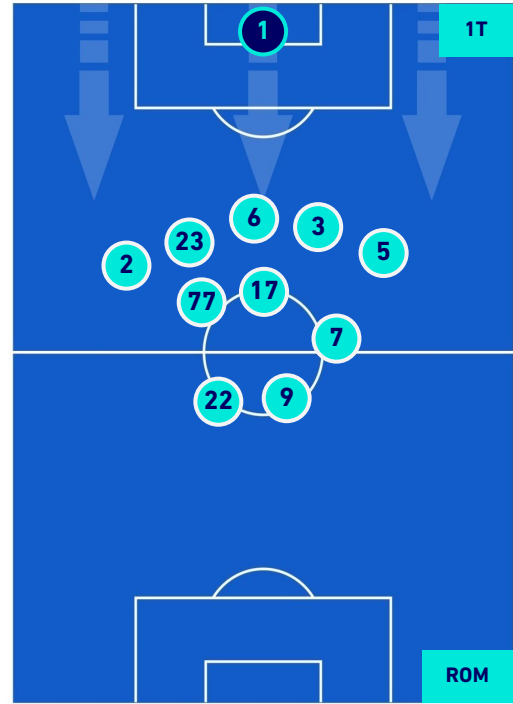

MILAN

3-1

ROMA

POSIZIONI MEDIE POSSESSO PALLA [avversario]

1. Legenda:
2. 1ª Sostituzione
   - Giocatore Entrato
   - Giocatore Uscito
   - 2ª Sostituzione
   - Giocatore Entrato
   - Giocatore Uscito
   - Giocatore Entrato in sostituzione di
   - 3ª Sostituzione
   - Giocatore Entrato
   - Giocatore Uscito
   - Giocatore Entrato in sostituzione di
   - 4ª Sostituzione
   - Giocatore Entrato
   - Giocatore Uscito
   - Giocatore Entrato in sostituzione di
   - 5ª Sostituzione
   - Giocatore Entrato
   - Giocatore Uscito
   - Giocatore Entrato in sostituzione di