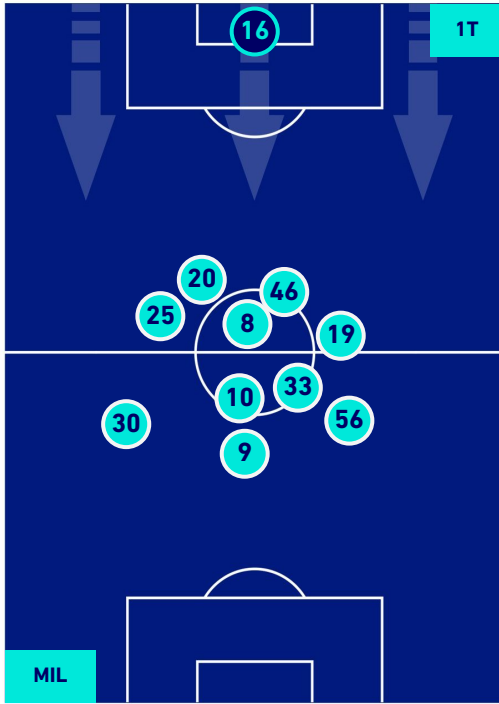

## HEATMAP

MILAN

3-1

ROMA

## POSIZIONI MEDIE

Legenda:

- 1^ Sostituzione
- Giocatore Entrato
- Giocatore Uscito
- 
- 2^ Sostituzione
- Giocatore Entrato
- Giocatore Uscito
- Giocatore Entrato in sostituzione di
- 
- 3^ Sostituzione
- Giocatore Entrato
- Giocatore Uscito
- Giocatore Entrato in sostituzione di
- 
- 4^ Sostituzione
- Giocatore Entrato
- Giocatore Uscito
- Giocatore Entrato in sostituzione di
- 
- 5^ Sostituzione
- Giocatore Entrato
- Giocatore Uscito
- Giocatore Entrato in sostituzione di
-