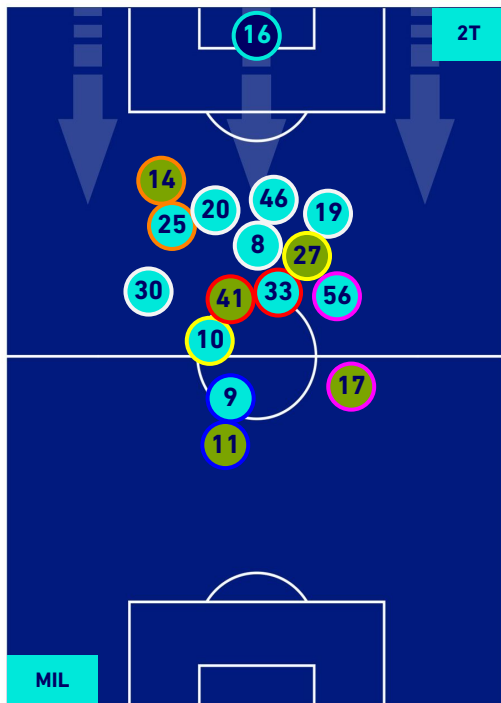

MILAN

3-1

ROMA

POSIZIONI MEDIE POSSESSO PALLA [avversario]

1. Legenda:
2. 1ª Sostituzione
   - Giocatore Entrato
   - Giocatore Uscito
   - 2ª Sostituzione
   - Giocatore Entrato
   - Giocatore Uscito
   - Giocatore Entrato in sostituzione di
   - 3ª Sostituzione
   - Giocatore Entrato
   - Giocatore Uscito
   - Giocatore Entrato in sostituzione di
   - 4ª Sostituzione
   - Giocatore Entrato
   - Giocatore Uscito
   - Giocatore Entrato in sostituzione di
   - 5ª Sostituzione
   - Giocatore Entrato
   - Giocatore Uscito
   - Giocatore Entrato in sostituzione di