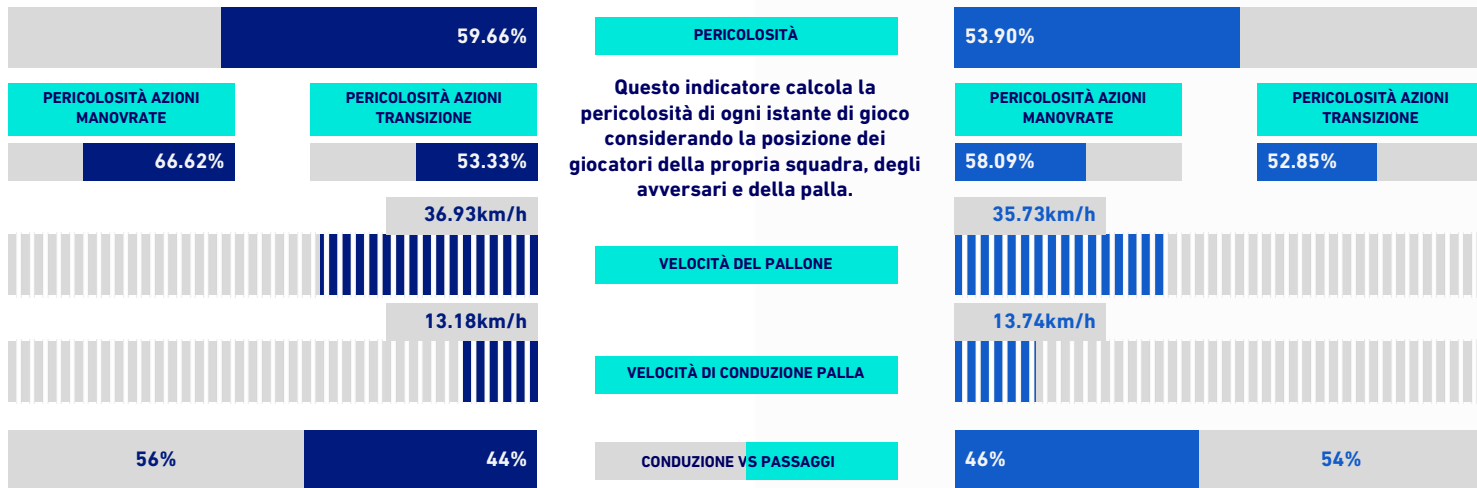

Palle giocate			Passaggi riusciti			Passaggi chiave			Dribbling		
1	T. HERNANDEZ	MIL 76	1	P. KALULU	MIL 43	1	A. SAELEMAEKERS	MIL 2	1	L. PELLEGRINI	ROM 4
2	A. FLORENZI	MIL 71	2	T. HERNANDEZ	MIL 42	2	T. ABRAHAM	ROM 1	2	A. SAELEMAEKERS	MIL 3
3	P. KALULU	MIL 71	3	S. TONALI	MIL 42	3	B. DIAZ	MIL 1	3	B. DIAZ	MIL 2
4	S. TONALI	MIL 65	4	A. FLORENZI	MIL 38	4	S. EL SHAARAWY	ROM 1	4	T. ABRAHAM	ROM 1
5	R. IBANEZ	ROM 64	5	M. GABBIA	MIL 38	5	O. GIROUD	MIL 1	5	T. BAKAYOKO	MIL 1

MILAN

3-1

ROMA

## VIRTUAL COACH

### INDICATORI DI SQUADRA