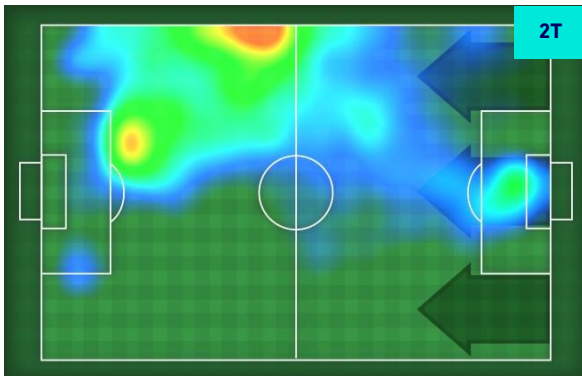

MILAN

3-1

ROMA

GIOCATORI CHIAVE

JUNIOR MESSIAS

30

Ruolo:	Attaccante
Presenze in Serie A:	45
Gol in Serie A:	12
Data Nascita:	13/05/1991
Nazionalità:	BRA

Jog 24% - Run 66% - Sprint 10% Km 10.841

2.615

7.155

1.071

Statistiche

Minuti giocati	99'
Gol	1
Tiri	4
Tiri in porta	1(1)
Palle giocate	53
Passaggi riusciti	23
Passaggi riusciti/tentati (%)	70%
Recuperi	4
Falli subiti	2

HeatMap