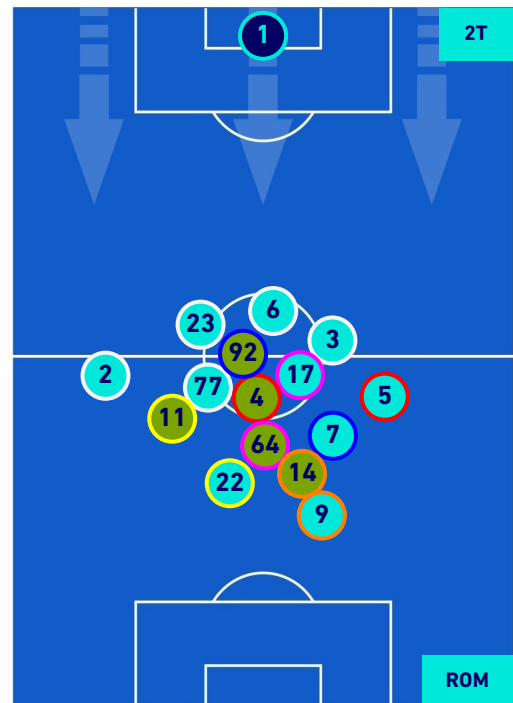

MILAN

3-1

ROMA

POSIZIONI MEDIE POSSESSO PALLA [proprio]

Legenda:

1^ Sostituzione	Giocatore Entrato	Giocatore Uscito
2^ Sostituzione	Giocatore Entrato	Giocatore Uscito
3^ Sostituzione	Giocatore Entrato	Giocatore Uscito
4^ Sostituzione	Giocatore Entrato	Giocatore Uscito
5^ Sostituzione	Giocatore Entrato	Giocatore Uscito
	Giocatore Entrato in sostituzione di	Giocatore Uscito
	Giocatore Entrato in sostituzione di	Giocatore Uscito
	Giocatore Entrato in sostituzione di	Giocatore Uscito
	Giocatore Entrato in sostituzione di	Giocatore Uscito
	Giocatore Entrato in sostituzione di	Giocatore Uscito