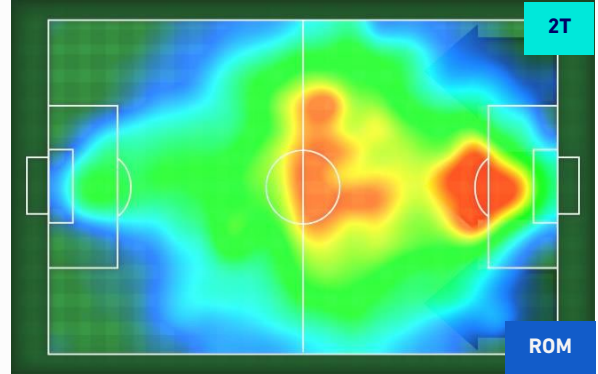

MILAN

3-1

ROMA

RANKING GIOCATORI [Performance Chilometriche-Velocistiche]

Jog - Run - Sprint (km)			
1	SANDRO TONALI	totale km 10.911	
	2.608	7.422	0.881
2	JUNIOR MESSIAS	totale km 10.841	
	2.615	7.155	1.071
3	MATTEO GABBIA	totale km 10.697	
	2.905	7.076	0.716
4	BRAHIM DIAZ	totale km 10.497	
	2.523	6.949	1.025
5	THEO HERNANDEZ	totale km 10.465	
	2.847	6.387	1.231

Velocità media in Run (km/h)			
1	D. MALDINI	MIL	8.7
2	T. BAKAYOKO	MIL	7
3	B. DIAZ	MIL	7
4	A. SAELEMAEKERS	MIL	7
5	S. TONALI	MIL	7

Velocità in Sprint (km/h)			
1	T. HERNANDEZ	MIL	34.6
2	R. LEO	MIL	31.83
3	B. DIAZ	MIL	31.48
4	A. SAELEMAEKERS	MIL	30.53

Jog - Run - Sprint (km)			
1	HENRIKH MKHITARYAN	totale km 10.681	
	2.266	7.203	1.212
2	ROGER IBANEZ	totale km 10.195	
	2.824	6.638	0.733
3	GIANLUCA MANCINI	totale km 10.096	
	2.888	6.36	0.848
4	CHRIS SMALLING	totale km 9.503	
	2.817	6.055	0.631
5	NICOLO' ZANIOLO	totale km 9.365	
	2.499	5.794	1.072

Velocità media in Run (km/h)			
1	L. PELLEGRINI	ROM	7.2
2	J. VERETOUT	ROM	7.2
3	C. PEREZ	ROM	7
4	H. MKHITARYAN	ROM	6.9
5	F. AFENA-GYAN	ROM	6.7

Velocità in Sprint (km/h)			
1	R. KARSDORP	ROM	33.39
2	M. VINA	ROM	31.25
3	C. SMALLING	ROM	31.03
4	N. ZANIOLO	ROM	30.6

PERFORMANCE DI SQUADRA [Chilometriche-Velocistiche]

Distanza percorsa (km)	105.753
Velocità Media (km/h)	6.4

Jog-Run-Sprint (km 105.753)		
28.088	67.939	9.726

Distanza percorsa (km)	102.332
Velocità Media (km/h)	6.2

Jog-Run-Sprint (km 102.332)		
26.489	66.015	9.828

I dati fisici sono relativi alla rilevazione live e potranno differire da quelli certificati consegnati successivamente agli staff tecnici

Jog:	0-6 km/h	Run:	6.1-20 km/h	Sprint:	20.1+ km/h	Jog + Run + Sprint:	Distanza Totale Percorsa
TOP Sprinter:	Picco di velocità istantaneo, top 4 giocatori per squadra						

Milano 06/01/2022 STADIO GIUSEPPE MEAZZA - 18:30

MILAN

3-1

ROMA

HEATMAP