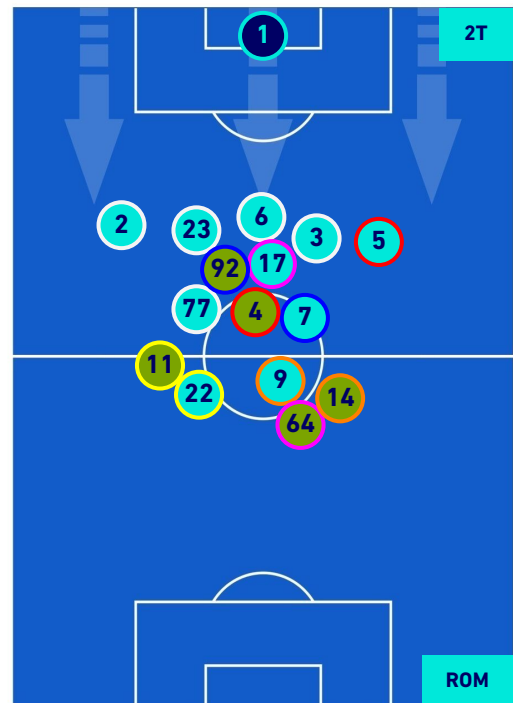

MILAN

3-1

ROMA

POSIZIONI MEDIE POSSESSO PALLA [avversario]

1. Legenda:
2. 1ª Sostituzione
   - Giocatore Entrato
   - Giocatore Uscito
   - 2ª Sostituzione
   - Giocatore Entrato
   - Giocatore Uscito
   - Giocatore Entrato in sostituzione di
   - 3ª Sostituzione
   - Giocatore Entrato
   - Giocatore Uscito
   - Giocatore Entrato in sostituzione di
   - 4ª Sostituzione
   - Giocatore Entrato
   - Giocatore Uscito
   - Giocatore Entrato in sostituzione di
   - 5ª Sostituzione
   - Giocatore Entrato
   - Giocatore Uscito
   - Giocatore Entrato in sostituzione di