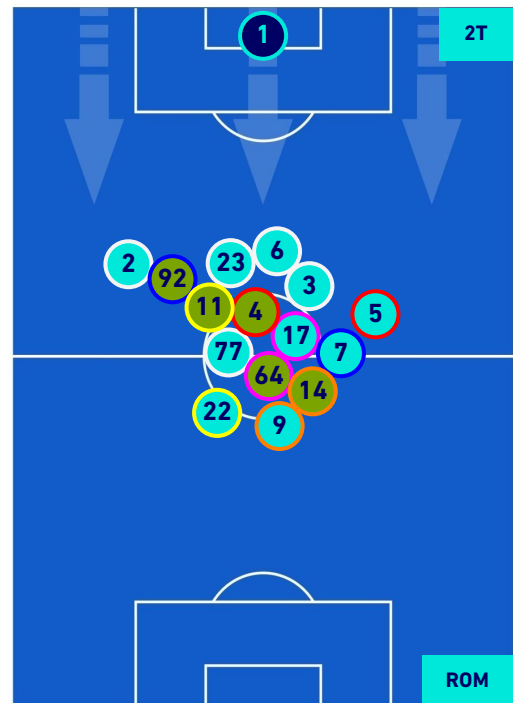

## HEATMAP

MILAN

3-1

ROMA

## POSIZIONI MEDIE

Legenda:

- 1^ Sostituzione
- Giocatore Entrato
- Giocatore Uscito
- 
- 2^ Sostituzione
- Giocatore Entrato
- Giocatore Uscito
- Giocatore Entrato in sostituzione di
- 
- 3^ Sostituzione
- Giocatore Entrato
- Giocatore Uscito
- Giocatore Entrato in sostituzione di
- 
- 4^ Sostituzione
- Giocatore Entrato
- Giocatore Uscito
- Giocatore Entrato in sostituzione di
- 
- 5^ Sostituzione
- Giocatore Entrato
- Giocatore Uscito
- Giocatore Entrato in sostituzione di
-