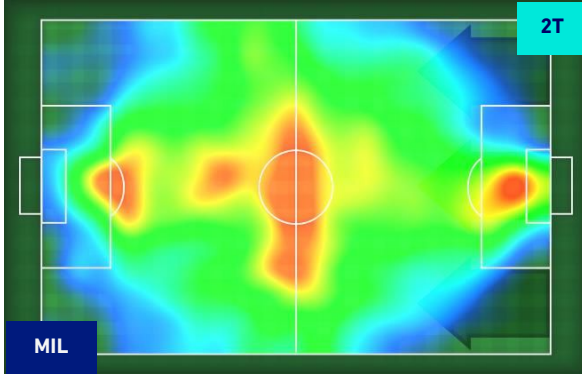

MILAN

3-1

ROMA

RANKING GIOCATORI [Performance Chilometriche-Velocistiche]

Jog - Run - Sprint (km)			
1	SANDRO TONALI	totale km 10.911	
	2.608	7.422	0.881
2	JUNIOR MESSIAS	totale km 10.841	
	2.615	7.155	1.071
3	MATTEO GABBIA	totale km 10.697	
	2.905	7.076	0.716
4	BRAHIM DIAZ	totale km 10.497	
	2.523	6.949	1.025
5	THEO HERNANDEZ	totale km 10.465	
	2.847	6.387	1.231

Velocità media in Run (km/h)			
1	D. MALDINI	MIL	8.7
2	T. BAKAYOKO	MIL	7
3	B. DIAZ	MIL	7
4	A. SAELEMAEKERS	MIL	7
5	S. TONALI	MIL	7

Velocità in Sprint (km/h)			
1	T. HERNANDEZ	MIL	34.6
2	R. LEO	MIL	31.83
3	B. DIAZ	MIL	31.48
4	A. SAELEMAEKERS	MIL	30.53

Jog - Run - Sprint (km)			
1	HENRIKH MKHITARYAN	totale km 10.681	
	2.266	7.203	1.212
2	ROGER IBANEZ	totale km 10.195	
	2.824	6.638	0.733
3	GIANLUCA MANCINI	totale km 10.096	
	2.888	6.36	0.848
4	CHRIS SMALLING	totale km 9.503	
	2.817	6.055	0.631
5	NICOLO' ZANIOLO	totale km 9.365	
	2.499	5.794	1.072

Velocità media in Run (km/h)			
1	L. PELLEGRINI	ROM	7.2
2	J. VERETOUT	ROM	7.2
3	C. PEREZ	ROM	7
4	H. MKHITARYAN	ROM	6.9
5	F. AFENA-GYAN	ROM	6.7

Velocità in Sprint (km/h)			
1	R. KARSDORP	ROM	33.39
2	M. VINA	ROM	31.25
3	C. SMALLING	ROM	31.03
4	N. ZANIOLO	ROM	30.6

PERFORMANCE DI SQUADRA [Chilometriche-Velocistiche]

Distanza percorsa (km)	105.753
Velocità Media (km/h)	6.4

Jog-Run-Sprint (km 105.753)		
28.088	67.939	9.726

Distanza percorsa (km)	102.332
Velocità Media (km/h)	6.2

Jog-Run-Sprint (km 102.332)		
26.489	66.015	9.828

I dati fisici sono relativi alla rilevazione live e potranno differire da quelli certificati consegnati successivamente agli staff tecnici

Jog:	0-6 km/h	Run:	6.1-20 km/h	Sprint:	20.1+ km/h	Jog + Run + Sprint:	Distanza Totale Percorsa
TOP Sprinter:	Picco di velocità istantaneo, top 4 giocatori per squadra						

Milano 06/01/2022 STADIO GIUSEPPE MEAZZA - 18:30

MILAN

3-1

ROMA

HEATMAP