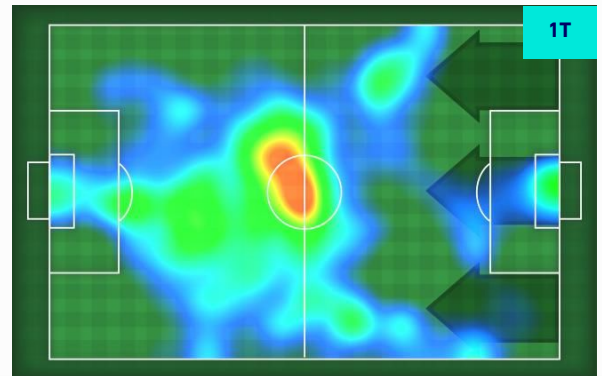

MILAN

3-1

ROMA

GIOCATORI CHIAVE

JUNIOR MESSIAS

30

Ruolo:	Attaccante
Presenze in Serie A:	45
Gol in Serie A:	12
Data Nascita:	13/05/1991
Nazionalità:	BRA

Jog 24% - Run 66% - Sprint 10% Km 10.841

2.615

7.155

1.071

Statistiche

Minuti giocati	99'
Gol	1
Tiri	4
Tiri in porta	1(1)
Palle giocate	53
Passaggi riusciti	23
Passaggi riusciti/tentati (%)	70%
Recuperi	4
Falli subiti	2

HeatMap

TAMMY ABRAHAM

9

Ruolo:	Attaccante
Presenze in Serie A:	19
Gol in Serie A:	7
Data Nascita:	02/10/1997
Nazionalità:	ENG

Jog 28% - Run 63% - Sprint 9% Km 8.028

2.279

5.041

0.708

Statistiche

Minuti giocati	81'
Gol	1
Occasioni da gol	1
Tiri	3
Tiri in porta	3(1)
Palle giocate	30
Passaggi riusciti	8
Passaggi riusciti/tentati (%)	62%
Passaggi chiave	1
Recuperi	2

HeatMap