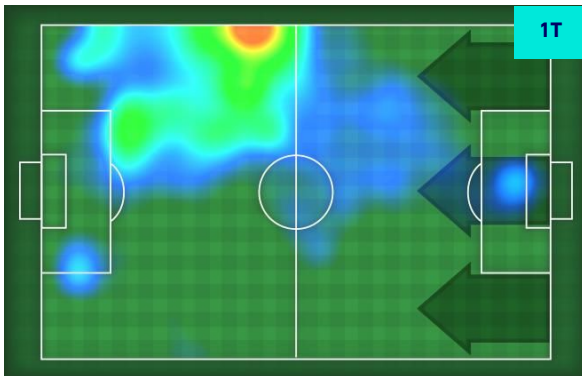

MILAN

3-1

ROMA

GIOCATORI CHIAVE

JUNIOR MESSIAS

30

Ruolo:	Attaccante
Presenze in Serie A:	45
Gol in Serie A:	12
Data Nascita:	13/05/1991
Nazionalità:	BRA

Jog 24% - Run 66% - Sprint 10% Km 10.841

2.615

7.155

1.071

Statistiche

Minuti giocati	99'
Gol	1
Tiri	4
Tiri in porta	1(1)
Palle giocate	53
Passaggi riusciti	23
Passaggi riusciti/tentati (%)	70%
Recuperi	4
Falli subiti	2

HeatMap