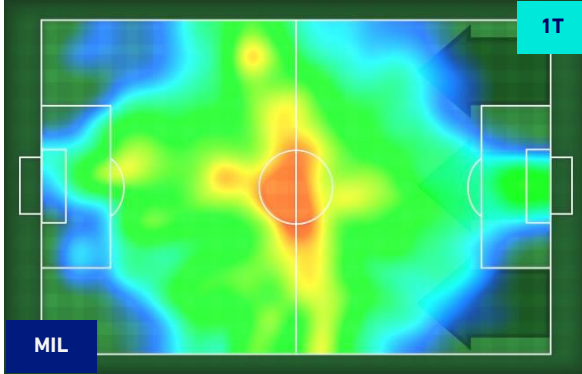

MILAN

3-1

ROMA

RANKING GIOCATORI [Performance Chilometriche-Velocistiche]

Jog - Run - Sprint (km)			
1	SANDRO TONALI	totale km 10.911	
	2.608	7.422	0.881
2	JUNIOR MESSIAS	totale km 10.841	
	2.615	7.155	1.071
3	MATTEO GABBIA	totale km 10.697	
	2.905	7.076	0.716
4	BRAHIM DIAZ	totale km 10.497	
	2.523	6.949	1.025
5	THEO HERNANDEZ	totale km 10.465	
	2.847	6.387	1.231

Velocità media in Run (km/h)			
1	D. MALDINI	MIL	8.7
2	T. BAKAYOKO	MIL	7
3	B. DIAZ	MIL	7
4	A. SAELEMAEKERS	MIL	7
5	S. TONALI	MIL	7

Velocità in Sprint (km/h)			
1	T. HERNANDEZ	MIL	34.6
2	R. LEO	MIL	31.83
3	B. DIAZ	MIL	31.48
4	A. SAELEMAEKERS	MIL	30.53

Jog - Run - Sprint (km)			
1	HENRIKH MKHITARYAN	totale km 10.681	
	2.266	7.203	1.212
2	ROGER IBANEZ	totale km 10.195	
	2.824	6.638	0.733
3	GIANLUCA MANCINI	totale km 10.096	
	2.888	6.36	0.848
4	CHRIS SMALLING	totale km 9.503	
	2.817	6.055	0.631
5	NICOLO' ZANIOLO	totale km 9.365	
	2.499	5.794	1.072

Velocità media in Run (km/h)			
1	L. PELLEGRINI	ROM	7.2
2	J. VERETOUT	ROM	7.2
3	C. PEREZ	ROM	7
4	H. MKHITARYAN	ROM	6.9
5	F. AFENA-GYAN	ROM	6.7

Velocità in Sprint (km/h)			
1	R. KARSDORP	ROM	33.39
2	M. VINA	ROM	31.25
3	C. SMALLING	ROM	31.03
4	N. ZANIOLO	ROM	30.6

PERFORMANCE DI SQUADRA [Chilometriche-Velocistiche]

Distanza percorsa (km)	105.753
Velocità Media (km/h)	6.4

Jog-Run-Sprint (km 105.753)		
28.088	67.939	9.726

Distanza percorsa (km)	102.332
Velocità Media (km/h)	6.2

Jog-Run-Sprint (km 102.332)		
26.489	66.015	9.828

I dati fisici sono relativi alla rilevazione live e potranno differire da quelli certificati consegnati successivamente agli staff tecnici

Jog:	0-6 km/h	Run:	6.1-20 km/h	Sprint:	20.1+ km/h	Jog + Run + Sprint:	Distanza Totale Percorsa
TOP Sprinter:	Picco di velocità istantaneo, top 4 giocatori per squadra						

Milano 06/01/2022 STADIO GIUSEPPE MEAZZA - 18:30

MILAN

3-1

ROMA

HEATMAP