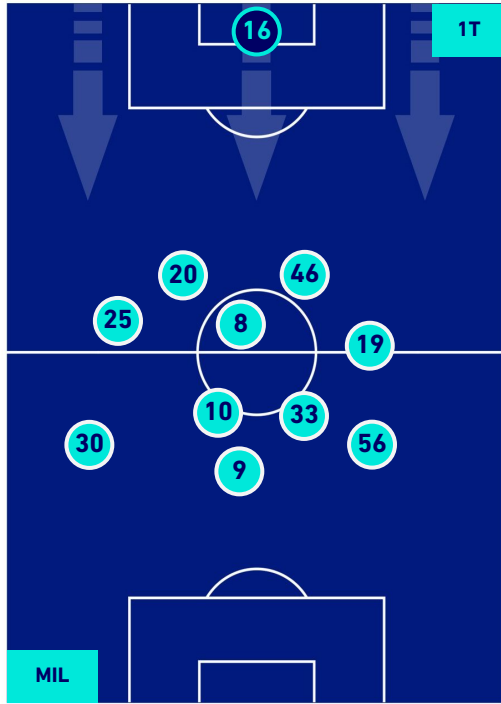

MILAN

3-1

ROMA

POSIZIONI MEDIE POSSESSO PALLA [proprio]

Legenda:

1^ Sostituzione	Giocatore Entrato	Giocatore Uscito
2^ Sostituzione	Giocatore Entrato	Giocatore Uscito
3^ Sostituzione	Giocatore Entrato	Giocatore Uscito
4^ Sostituzione	Giocatore Entrato	Giocatore Uscito
5^ Sostituzione	Giocatore Entrato	Giocatore Uscito
	Giocatore Entrato in sostituzione di	Giocatore Uscito
	Giocatore Entrato in sostituzione di	Giocatore Uscito
	Giocatore Entrato in sostituzione di	Giocatore Uscito
	Giocatore Entrato in sostituzione di	Giocatore Uscito
	Giocatore Entrato in sostituzione di	Giocatore Uscito