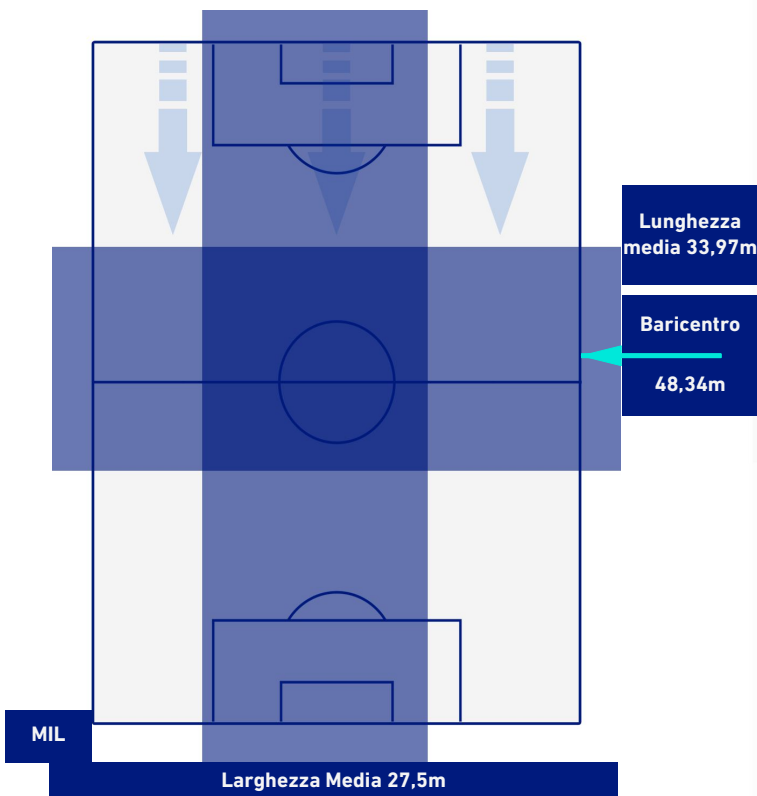

BARICENTRO POSSESSO AVVERSAIO