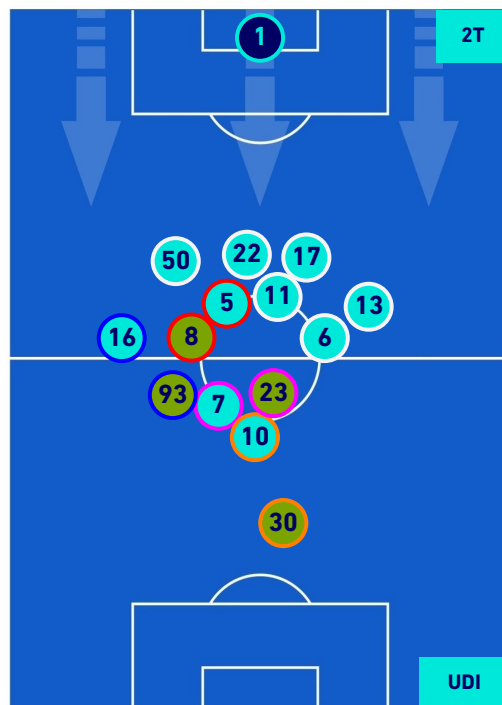

FIorentINA

0-4

UDINESE

HEATMAP

FIorentINA

0-4

UDINESE

POSIZIONI MEDIE

- Legenda:**
- 1^ Sostituzione
 - Giocatore Entrato
 - Giocatore Uscito
 - Giocatore Entrato in sostituzione di
 - 2^ Sostituzione
 - Giocatore Entrato
 - Giocatore Uscito
 - Giocatore Entrato in sostituzione di
 - 3^ Sostituzione
 - Giocatore Entrato
 - Giocatore Uscito
 - Giocatore Entrato in sostituzione di
 - 4^ Sostituzione
 - Giocatore Entrato
 - Giocatore Uscito
 - Giocatore Entrato in sostituzione di
 - 5^ Sostituzione
 - Giocatore Entrato
 - Giocatore Uscito
 - Giocatore Entrato in sostituzione di

FIorentINA

0-4

UDINESE

POSIZIONI MEDIE POSSESSO PALLA [proprio]

Legenda:

- | | | |
|-----------------|--------------------------------------|------------------|
| 1^ Sostituzione | Giocatore Entrato | Giocatore Uscito |
| 2^ Sostituzione | Giocatore Entrato | Giocatore Uscito |
| 3^ Sostituzione | Giocatore Entrato | Giocatore Uscito |
| 4^ Sostituzione | Giocatore Entrato | Giocatore Uscito |
| 5^ Sostituzione | Giocatore Entrato | Giocatore Uscito |
| | Giocatore Entrato in sostituzione di | Giocatore Uscito |
| | Giocatore Entrato in sostituzione di | Giocatore Uscito |
| | Giocatore Entrato in sostituzione di | Giocatore Uscito |
| | Giocatore Entrato in sostituzione di | Giocatore Uscito |
| | Giocatore Entrato in sostituzione di | Giocatore Uscito |