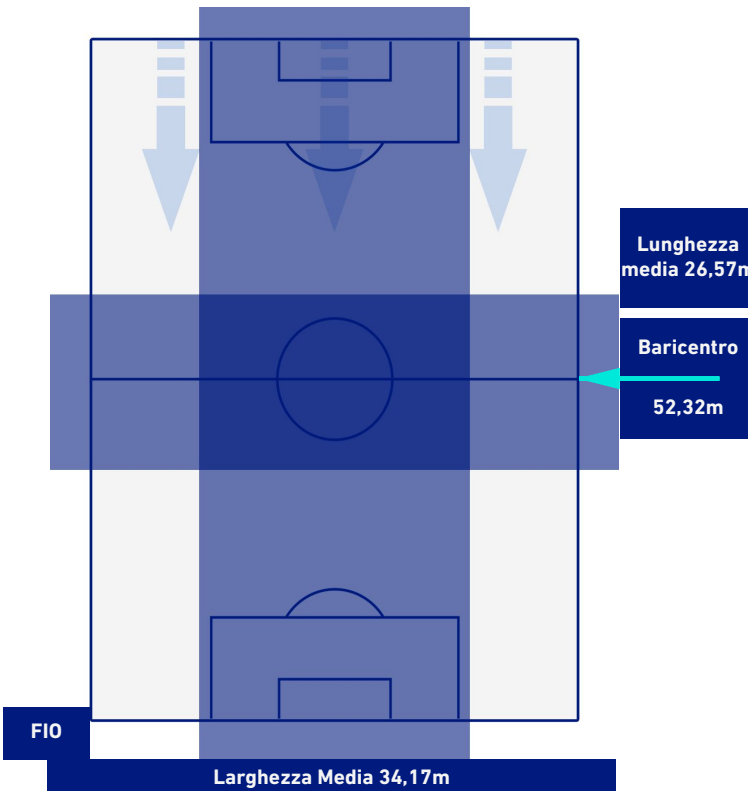

BARICENTRO POSSESSO AVVERSAIO