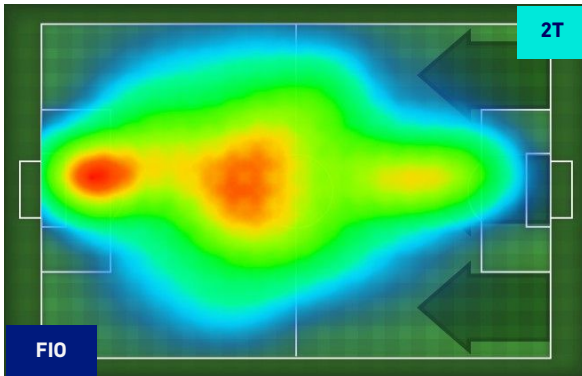

Giornata 20
SERIE A TIM 2021-2022

MATCH REPORT

Firenze 27/04/2022 STADIO ARTEMIO FRANCHI - 18:00

FIorentINA

0-4

UDINESE

RANKING GIOCATORI [Performance Chilometriche-Velocistiche]

Jog - Run - Sprint (km)			
1	ALVARO ODRIOZOLA	totale km 11.608	
		4.473	5.625
			1.509
2	CRISTIANO BIRAGHI	totale km 11.369	
		4.238	6.173
			0.957
3	LUCAS TORREIRA	totale km 10.718	
		3.751	6.326
			0.64
4	LUCAS MARTINEZ QUARTA	totale km 10.561	
		3.718	6.03
			0.813
5	NICOLAS GONZALEZ	totale km 9.542	
		4.027	4.53
			0.985

Velocità media in Run (km/h)			
1	IGOR	FIO	10.74
2	C. BIRAGHI	FIO	10.69
3	A. CABRAL	FIO	10.66
4	K. PIATEK	FIO	10.62
5	J. IKONE'	FIO	10.59

Velocità in Sprint (km/h)			
1	J. IKONE'	FIO	33.7
2	N. GONZALEZ	FIO	32.67
3	IGOR	FIO	32.5
4	R. SOTTIL	FIO	32.07
5	Y. MALEH	FIO	31.59

Jog - Run - Sprint (km)			
1	WALACE	totale km 10.976	
		3.809	6.268
			0.898
2	JEAN-VICTOR MAKENGO	totale km 10.34	
		3.69	5.368
			1.281
3	BRAM NUYTINCK	totale km 10.285	
		3.909	5.905
			0.47
4	GERARD DEULOFEU	totale km 10.178	
		4.046	5.025
			1.106
5	NAHUEL MOLINA	totale km 10.122	
		3.792	4.996
			1.333

Velocità media in Run (km/h)			
1	WALACE	UDI	10.89
2	N. MOLINA	UDI	10.85
3	M. JAJALO	UDI	10.83
4	I. PUSSETTO	UDI	10.82
5	T. ARSLAN	UDI	10.64

Velocità in Sprint (km/h)			
1	N. MOLINA	UDI	33.63
2	G. DEULOFEU	UDI	32.63
3	P. MARÍ	UDI	32.48
4	D. UDOGIE	UDI	32.43
5	R. BECAO	UDI	32.26

PERFORMANCE DI SQUADRA [Chilometriche-Velocistiche]

Distanza percorsa (km)	104.696
Velocità Media (km/h)	6.38

Jog-Run-Sprint (km 104.696)		
40.53	54.77	9.394

Distanza percorsa (km)	104.402
Velocità Media (km/h)	6.55

Jog-Run-Sprint (km 104.402)		
39.808	55.219	9.375

I dati fisici sono relativi alla rilevazione live e potranno differire da quelli certificati consegnati successivamente agli staff tecnici

Jog:	0-7 km/h	Run:	7.1-15 km/h	Sprint:	15.1+ km/h	Jog + Run + Sprint:	Distanza Totale Percorsa
TOP Sprinter:	Picco di velocità istantaneo, top 5 giocatori per squadra						

FIorentINA

0-4

UDINESE

HEATMAP