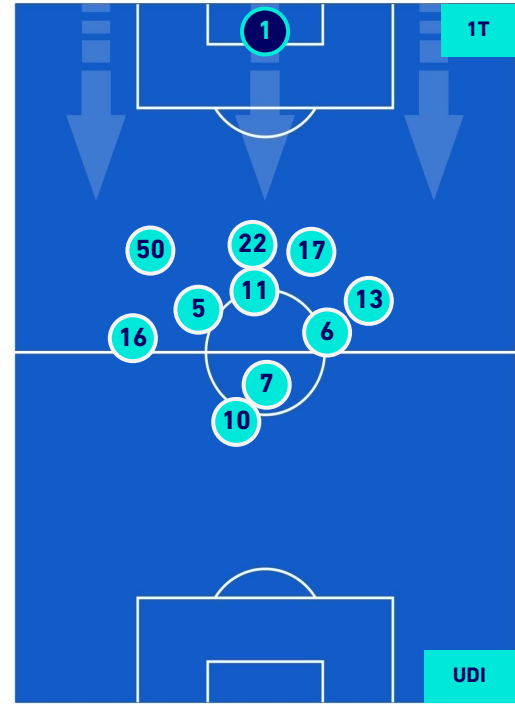

FIorentINA

0-4

UDINESE

HEATMAP

FIorentINA

0-4

UDINESE

POSIZIONI MEDIE

- Legenda:**
- 1^ Sostituzione
 - Giocatore Entrato
 - Giocatore Uscito
 - Giocatore Entrato in sostituzione di
 - 2^ Sostituzione
 - Giocatore Entrato
 - Giocatore Uscito
 - Giocatore Entrato in sostituzione di
 - 3^ Sostituzione
 - Giocatore Entrato
 - Giocatore Uscito
 - Giocatore Entrato in sostituzione di
 - 4^ Sostituzione
 - Giocatore Entrato
 - Giocatore Uscito
 - Giocatore Entrato in sostituzione di
 - 5^ Sostituzione
 - Giocatore Entrato
 - Giocatore Uscito
 - Giocatore Entrato in sostituzione di