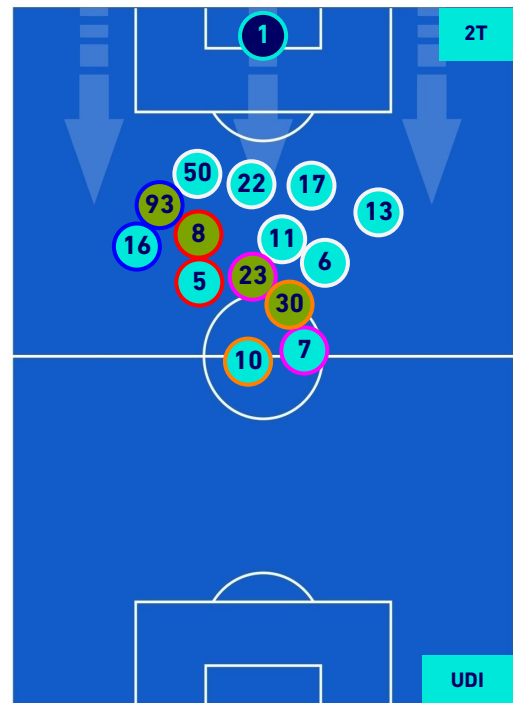

FIorentINA

0-4

UDINESE

POSIZIONI MEDIE POSSESSO PALLA [proprio]

Legenda:

- | | | |
|-----------------|--------------------------------------|------------------|
| 1^ Sostituzione | Giocatore Entrato | Giocatore Uscito |
| 2^ Sostituzione | Giocatore Entrato | Giocatore Uscito |
| 3^ Sostituzione | Giocatore Entrato | Giocatore Uscito |
| 4^ Sostituzione | Giocatore Entrato | Giocatore Uscito |
| 5^ Sostituzione | Giocatore Entrato | Giocatore Uscito |
| | Giocatore Entrato in sostituzione di | Giocatore Uscito |
| | Giocatore Entrato in sostituzione di | Giocatore Uscito |
| | Giocatore Entrato in sostituzione di | Giocatore Uscito |
| | Giocatore Entrato in sostituzione di | Giocatore Uscito |
| | Giocatore Entrato in sostituzione di | Giocatore Uscito |

FIorentINA

0-4

UDINESE

POSIZIONI MEDIE POSSESSO PALLA [avversario]

Legenda:

- | | | |
|-----------------|--------------------------------------|------------------|
| 1ª Sostituzione | Giocatore Entrato | Giocatore Uscito |
| 2ª Sostituzione | Giocatore Entrato | Giocatore Uscito |
| 3ª Sostituzione | Giocatore Entrato | Giocatore Uscito |
| 4ª Sostituzione | Giocatore Entrato | Giocatore Uscito |
| 5ª Sostituzione | Giocatore Entrato | Giocatore Uscito |
| | Giocatore Entrato in sostituzione di | Giocatore Uscito |
| | Giocatore Entrato in sostituzione di | Giocatore Uscito |
| | Giocatore Entrato in sostituzione di | Giocatore Uscito |
| | Giocatore Entrato in sostituzione di | Giocatore Uscito |
| | Giocatore Entrato in sostituzione di | Giocatore Uscito |