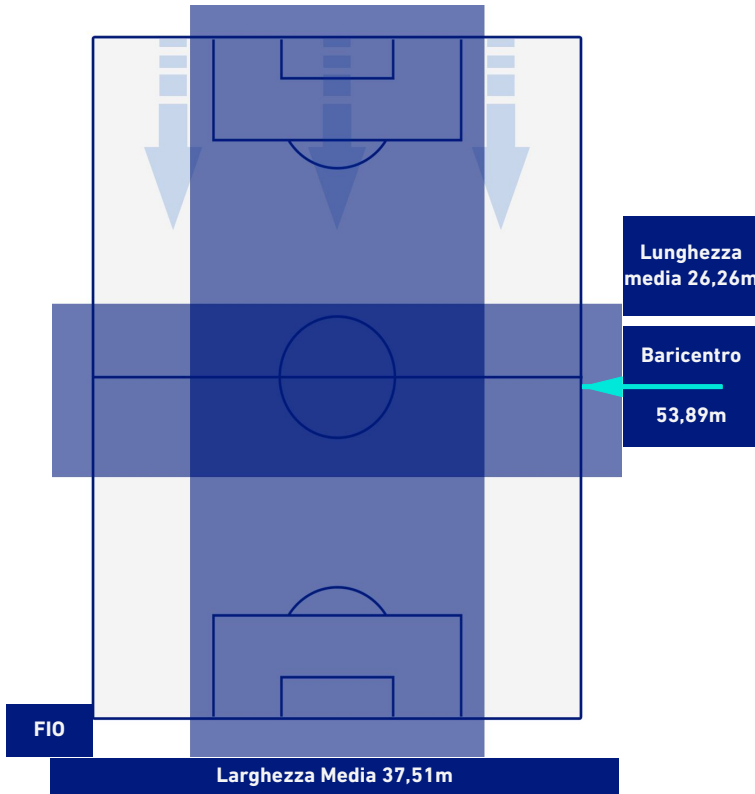

FIorentINA

0-4

UDINESE

BARICENTRO 1° TEMPO