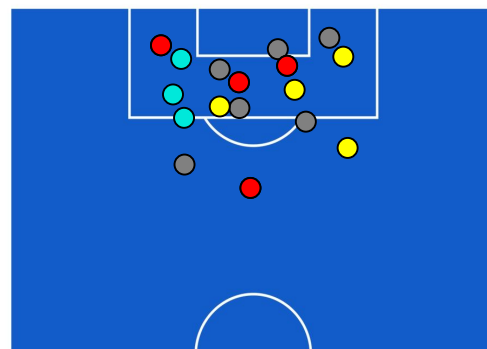

0	Gol	4
7	In porta	8
7	Fuori Porta	6
4	Respinto	3