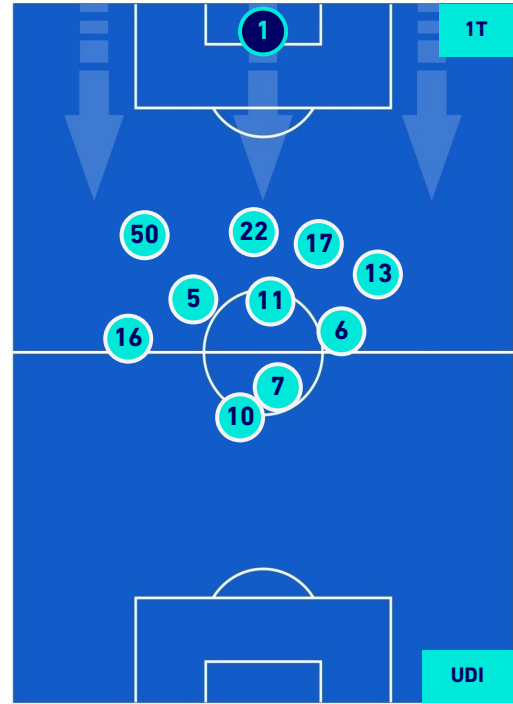

FIorentINA

0-4

UDINESE

POSIZIONI MEDIE POSSESSO PALLA [proprio]

Legenda:

- | | | |
|-----------------|--------------------------------------|------------------|
| 1^ Sostituzione | Giocatore Entrato | Giocatore Uscito |
| 2^ Sostituzione | Giocatore Entrato | Giocatore Uscito |
| 3^ Sostituzione | Giocatore Entrato | Giocatore Uscito |
| 4^ Sostituzione | Giocatore Entrato | Giocatore Uscito |
| 5^ Sostituzione | Giocatore Entrato | Giocatore Uscito |
| | Giocatore Entrato in sostituzione di | Giocatore Uscito |
| | Giocatore Entrato in sostituzione di | Giocatore Uscito |
| | Giocatore Entrato in sostituzione di | Giocatore Uscito |
| | Giocatore Entrato in sostituzione di | Giocatore Uscito |
| | Giocatore Entrato in sostituzione di | Giocatore Uscito |

FIorentINA

0-4

UDINESE

POSIZIONI MEDIE POSSESSO PALLA [avversario]

Legenda:

- | | | |
|-----------------|--------------------------------------|------------------|
| 1ª Sostituzione | Giocatore Entrato | Giocatore Uscito |
| 2ª Sostituzione | Giocatore Entrato | Giocatore Uscito |
| 3ª Sostituzione | Giocatore Entrato | Giocatore Uscito |
| 4ª Sostituzione | Giocatore Entrato | Giocatore Uscito |
| 5ª Sostituzione | Giocatore Entrato | Giocatore Uscito |
| | Giocatore Entrato in sostituzione di | Giocatore Uscito |
| | Giocatore Entrato in sostituzione di | Giocatore Uscito |
| | Giocatore Entrato in sostituzione di | Giocatore Uscito |
| | Giocatore Entrato in sostituzione di | Giocatore Uscito |
| | Giocatore Entrato in sostituzione di | Giocatore Uscito |