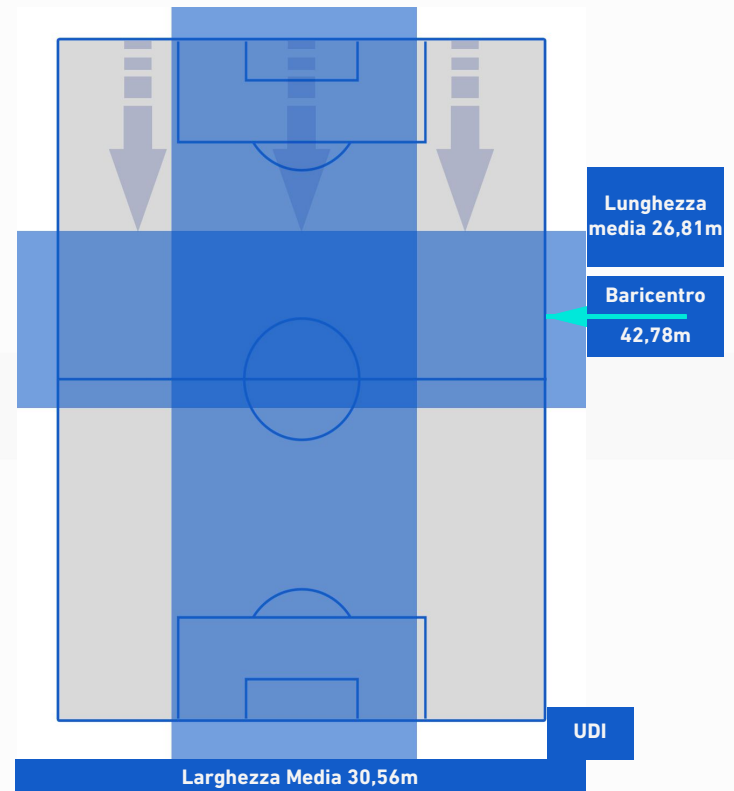

BARICENTRO 2° TEMPO