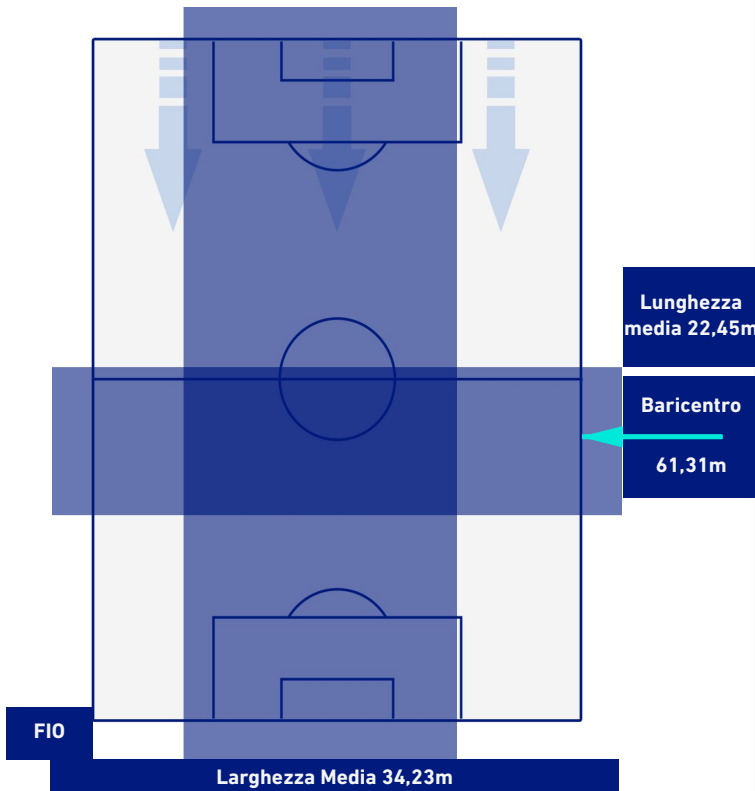

BARICENTRO 2° TEMPO