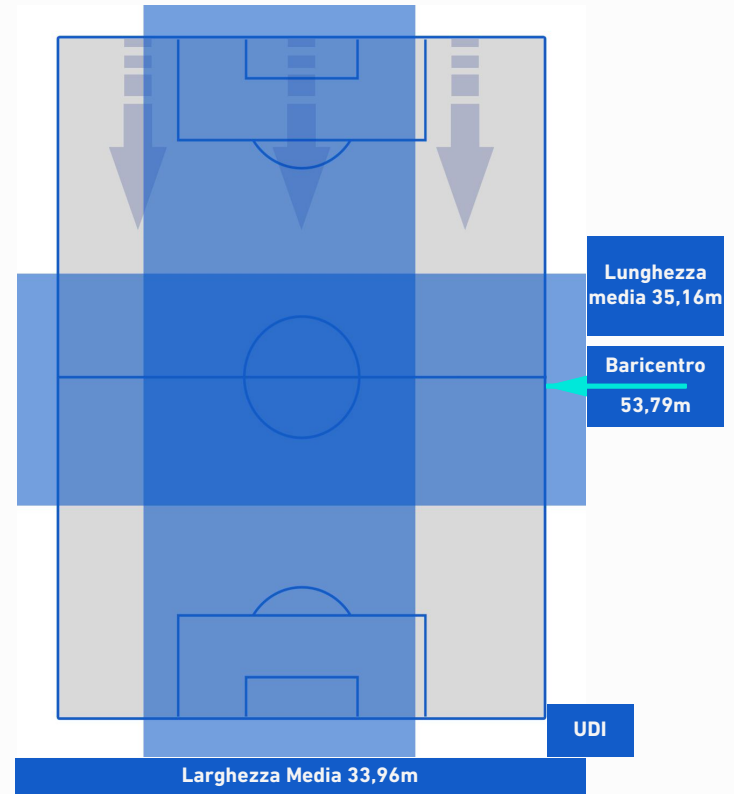

FIorentINA

0-4

UDINESE

BARICENTRO POSSESSO PROPRIO