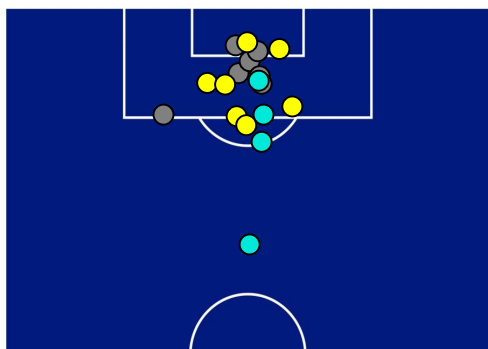

BARICENTRO POSSESSO PROPRIO

BARICENTRO POSSESSO AVVERSAIO

FIorentINA

0-4

UDINESE

BILANCIAMENTO OFFENSIVO

34	Azioni di attacco	20
18	Tiri totali	17
15	Occasioni da gol	11

ZONE DI TIRO