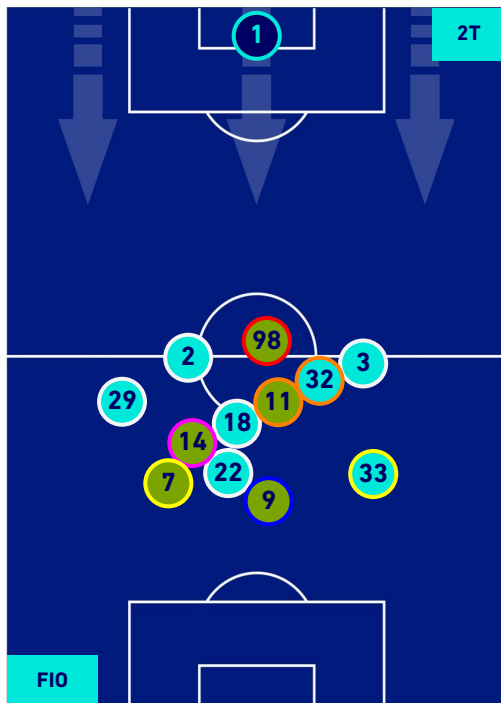

FIorentINA

0-4

UDINESE

HEATMAP

FIorentINA

0-4

UDINESE

POSIZIONI MEDIE

- Legenda:**
- 1^ Sostituzione
 - Giocatore Entrato
 - Giocatore Uscito
 - Giocatore Entrato in sostituzione di
 - 2^ Sostituzione
 - Giocatore Entrato
 - Giocatore Uscito
 - Giocatore Entrato in sostituzione di
 - 3^ Sostituzione
 - Giocatore Entrato
 - Giocatore Uscito
 - Giocatore Entrato in sostituzione di
 - 4^ Sostituzione
 - Giocatore Entrato
 - Giocatore Uscito
 - Giocatore Entrato in sostituzione di
 - 5^ Sostituzione
 - Giocatore Entrato
 - Giocatore Uscito
 - Giocatore Entrato in sostituzione di