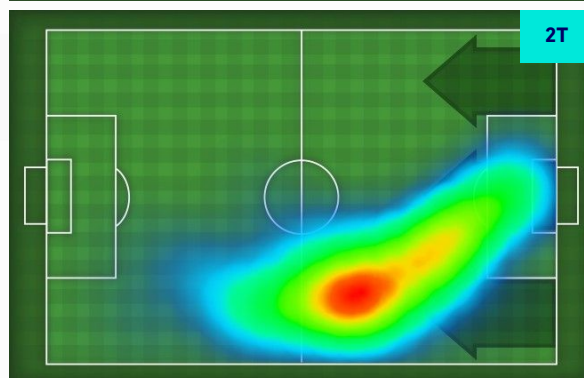

FIorentINA

0-4

UDINESE

GIOCATORI CHIAVE

RICCARDO SOTTIL

33

Ruolo:	Attaccante
Presenze in Serie A:	64
Gol in Serie A:	5
Data Nascita:	03/06/1999
Nazionalità:	ITA

Jog 52% - Run 39% - Sprint 9% **Km 6.54**

3.372 2.557 0.61

Statistiche

Minuti giocati	71'
Occasioni da gol	1
Tiri	2
Tiri in porta	1(0)
Palle giocate	41
Passaggi riusciti	15
Passaggi riusciti/tentati (%)	100%
Passaggi chiave	1
Falli subiti	7

HeatMap

DESTINY UDOGIE

13

Ruolo:	Difensore
Presenze in Serie A:	37
Gol in Serie A:	4
Data Nascita:	28/11/2002
Nazionalità:	ITA

Jog 40% - Run 50% - Sprint 10% **Km 10.078**

3.987 5.004 1.087

Statistiche

Minuti giocati	97'
Gol	1
Tiri	4
Tiri in porta	2(1)
Palle giocate	33
Passaggi riusciti	4
Passaggi riusciti/tentati (%)	36%
Recuperi	5

HeatMap