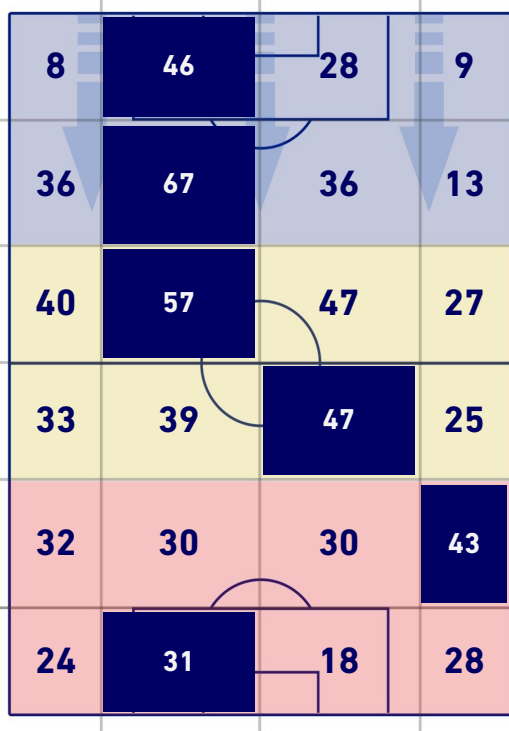

TOCCHI PALLA