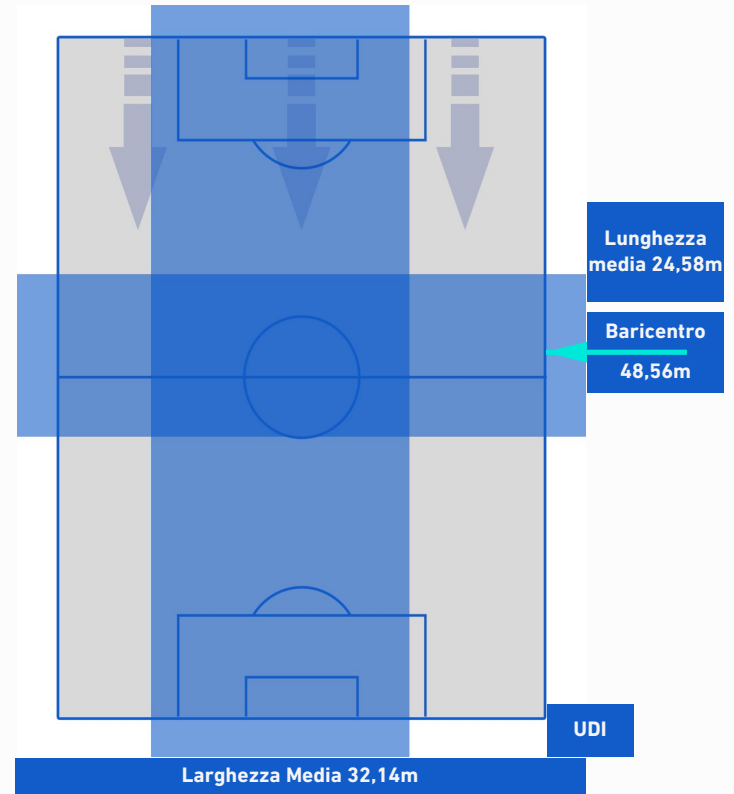

FIorentINA

0-4

UDINESE

BARICENTRO 1° TEMPO