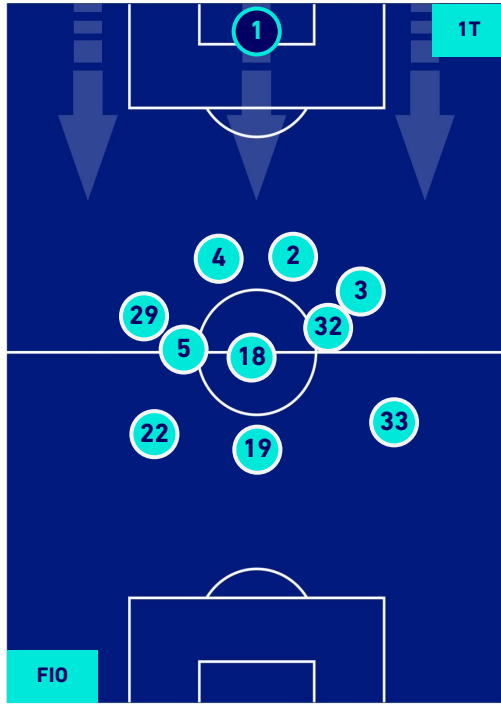

FIorentINA

0-4

UDINESE

POSIZIONI MEDIE POSSESSO PALLA [proprio]

Legenda:

- | | | |
|-----------------|--------------------------------------|------------------|
| 1^ Sostituzione | Giocatore Entrato | Giocatore Uscito |
| 2^ Sostituzione | Giocatore Entrato | Giocatore Uscito |
| 3^ Sostituzione | Giocatore Entrato | Giocatore Uscito |
| 4^ Sostituzione | Giocatore Entrato | Giocatore Uscito |
| 5^ Sostituzione | Giocatore Entrato | Giocatore Uscito |
| | Giocatore Entrato in sostituzione di | Giocatore Uscito |
| | Giocatore Entrato in sostituzione di | Giocatore Uscito |
| | Giocatore Entrato in sostituzione di | Giocatore Uscito |
| | Giocatore Entrato in sostituzione di | Giocatore Uscito |
| | Giocatore Entrato in sostituzione di | Giocatore Uscito |

FIorentINA

0-4

UDINESE

POSIZIONI MEDIE POSSESSO PALLA [avversario]

Legenda:

- | | | |
|-----------------|--------------------------------------|------------------|
| 1ª Sostituzione | Giocatore Entrato | Giocatore Uscito |
| 2ª Sostituzione | Giocatore Entrato | Giocatore Uscito |
| 3ª Sostituzione | Giocatore Entrato | Giocatore Uscito |
| 4ª Sostituzione | Giocatore Entrato | Giocatore Uscito |
| 5ª Sostituzione | Giocatore Entrato | Giocatore Uscito |
| | Giocatore Entrato in sostituzione di | Giocatore Uscito |
| | Giocatore Entrato in sostituzione di | Giocatore Uscito |
| | Giocatore Entrato in sostituzione di | Giocatore Uscito |
| | Giocatore Entrato in sostituzione di | Giocatore Uscito |
| | Giocatore Entrato in sostituzione di | Giocatore Uscito |