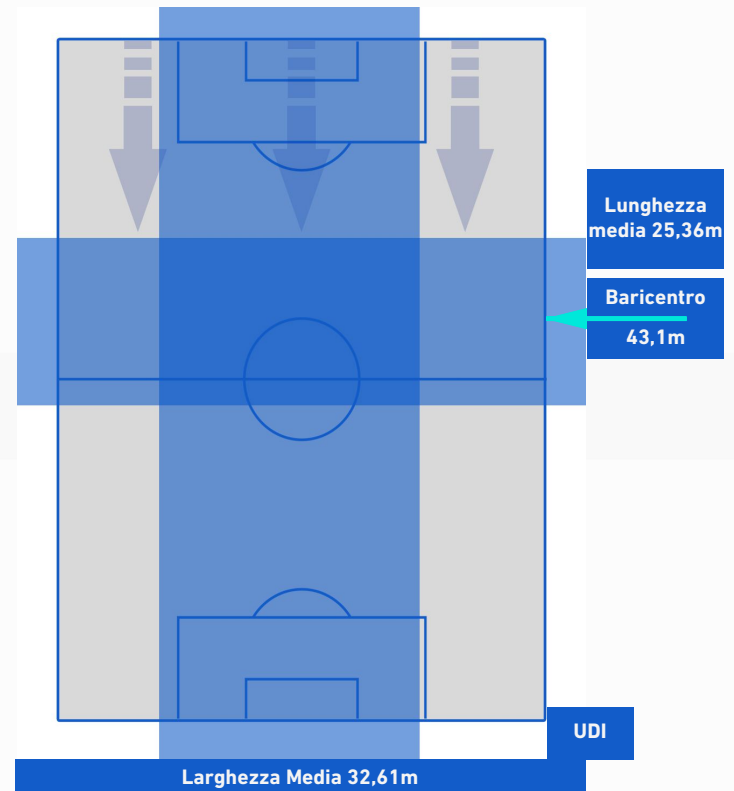

BARICENTRO POSSESSO AVVERSAIO