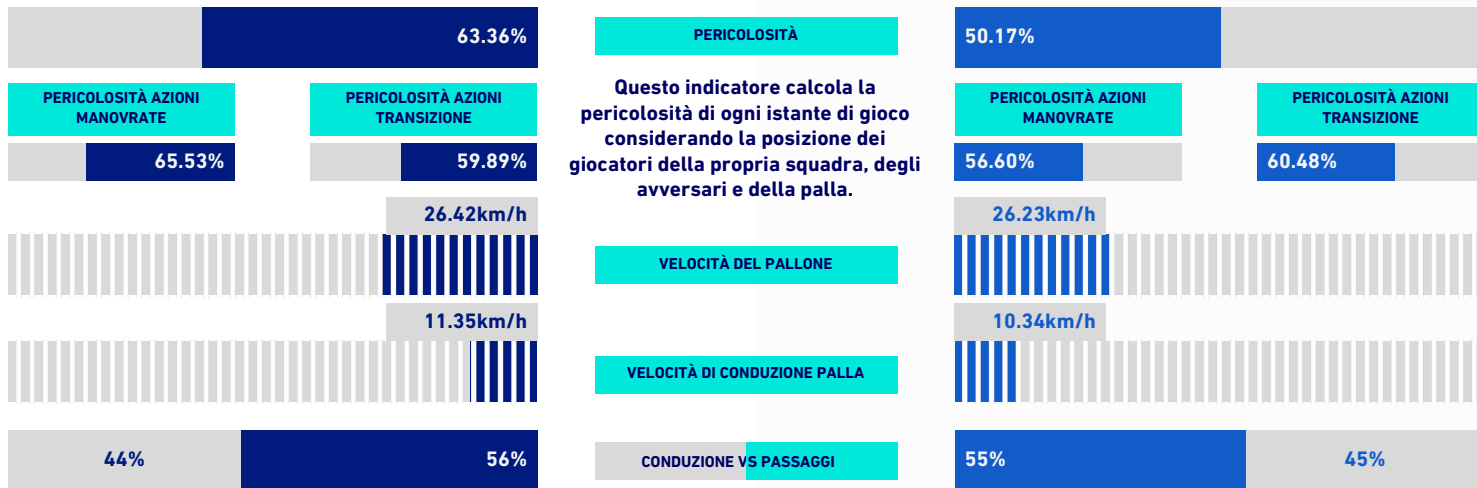

RANKING GIOCATORI

Tiri			Tiri in porta			Passaggi 3/4 riusciti			Occasioni da gol		
1	D. UDOGIE	UDI 4	1	G. DEULOFEU	UDI 2	1	L. TORREIRA	FIO 16	1	C. BIRAGHI	FIO 6
2	A. CABRAL	FIO 3	2	N. MOLINA	UDI 2	2	C. BIRAGHI	FIO 15	2	G. DEULOFEU	UDI 3
3	G. DEULOFEU	UDI 3	3	K. PIATEK	FIO 2	3	A. DUNCAN	FIO 11	3	T. ARSLAN	UDI 2
4	N. MOLINA	UDI 3	4	D. UDOGIE	UDI 2	4	L. MARTINEZ QUART/	FIO 11	4	N. MOLINA	UDI 2
5	K. PIATEK	FIO 3	5	N. GONZALEZ	FIO 1	5	R. SOTTIL	FIO 9	5	A. ODRIOZOLA	FIO 2
Palle giocate			Passaggi riusciti			Passaggi chiave			Dribbling		
1	C. BIRAGHI	FIO 97	1	L. MARTINEZ QUART/	FIO 73	1	C. BIRAGHI	FIO 6	1	R. SOTTIL	FIO 5
2	L. MARTINEZ QUART.	FIO 95	2	C. BIRAGHI	FIO 48	2	G. DEULOFEU	UDI 3	2	N. GONZALEZ	FIO 4
3	A. ODRIOZOLA	FIO 79	3	N. MILENKOVIC	FIO 48	3	T. ARSLAN	UDI 2	3	G. DEULOFEU	UDI 1
4	N. MILENKOVIC	FIO 57	4	A. ODRIOZOLA	FIO 40	4	N. MOLINA	UDI 2	4	P. MARÍ	UDI 1
5	L. TORREIRA	FIO 55	5	L. TORREIRA	FIO 39	5	A. ODRIOZOLA	FIO 2	5	I. PUSSETTO	UDI 1

FIorentINA

0-4

UDINESE

VIRTUAL COACH

INDICATORI DI SQUADRA

RECORDMEN

INDICE DI VERTICALITÀ

Numero di giocatori avversari superati da un passaggio verticale. Calcolato solo se il passaggio è andato a buon fine. Dà idea di quanto un giocatore tenda a superare le linee di pressione avversarie.