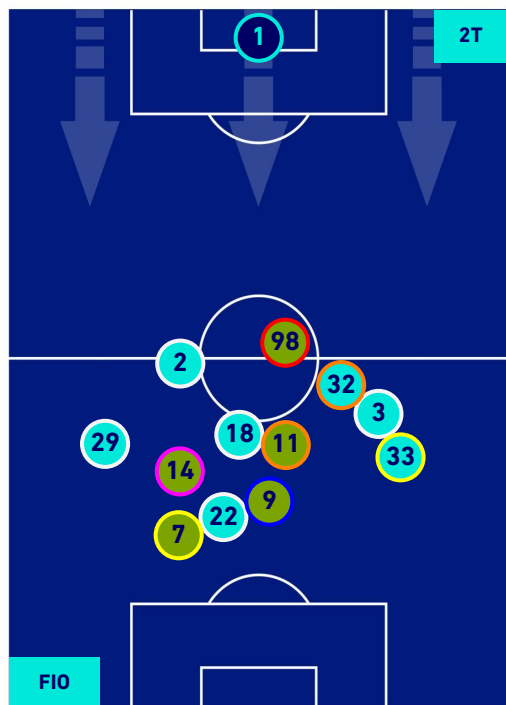

FIorentINA

0-4

UDINESE

HEATMAP

FIorentINA

0-4

UDINESE

POSIZIONI MEDIE

- Legenda:**
- 1^ Sostituzione
 - Giocatore Entrato
 - Giocatore Uscito
 - Giocatore Entrato in sostituzione di
 - 2^ Sostituzione
 - Giocatore Entrato
 - Giocatore Uscito
 - Giocatore Entrato in sostituzione di
 - 3^ Sostituzione
 - Giocatore Entrato
 - Giocatore Uscito
 - Giocatore Entrato in sostituzione di
 - 4^ Sostituzione
 - Giocatore Entrato
 - Giocatore Uscito
 - Giocatore Entrato in sostituzione di
 - 5^ Sostituzione
 - Giocatore Entrato
 - Giocatore Uscito
 - Giocatore Entrato in sostituzione di

FIorentINA

0-4

UDINESE

POSIZIONI MEDIE POSSESSO PALLA [proprio]

Legenda:

- | | | |
|-----------------|--------------------------------------|------------------|
| 1^ Sostituzione | Giocatore Entrato | Giocatore Uscito |
| 2^ Sostituzione | Giocatore Entrato | Giocatore Uscito |
| 3^ Sostituzione | Giocatore Entrato | Giocatore Uscito |
| 4^ Sostituzione | Giocatore Entrato | Giocatore Uscito |
| 5^ Sostituzione | Giocatore Entrato | Giocatore Uscito |
| | Giocatore Entrato in sostituzione di | Giocatore Uscito |
| | Giocatore Entrato in sostituzione di | Giocatore Uscito |
| | Giocatore Entrato in sostituzione di | Giocatore Uscito |
| | Giocatore Entrato in sostituzione di | Giocatore Uscito |
| | Giocatore Entrato in sostituzione di | Giocatore Uscito |