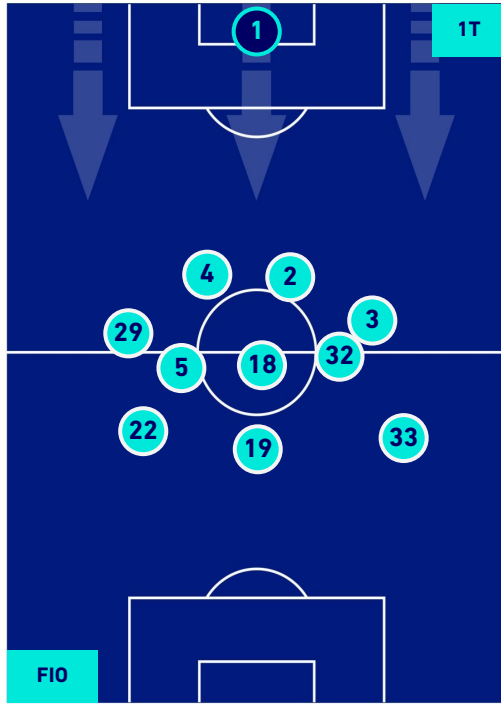

FIorentINA

0-4

UDINESE

HEATMAP

FIorentINA

0-4

UDINESE

POSIZIONI MEDIE

- Legenda:**
- 1^ Sostituzione
 - Giocatore Entrato
 - Giocatore Uscito
 - Giocatore Entrato in sostituzione di
 - 2^ Sostituzione
 - Giocatore Entrato
 - Giocatore Uscito
 - Giocatore Entrato in sostituzione di
 - 3^ Sostituzione
 - Giocatore Entrato
 - Giocatore Uscito
 - Giocatore Entrato in sostituzione di
 - 4^ Sostituzione
 - Giocatore Entrato
 - Giocatore Uscito
 - Giocatore Entrato in sostituzione di
 - 5^ Sostituzione
 - Giocatore Entrato
 - Giocatore Uscito
 - Giocatore Entrato in sostituzione di