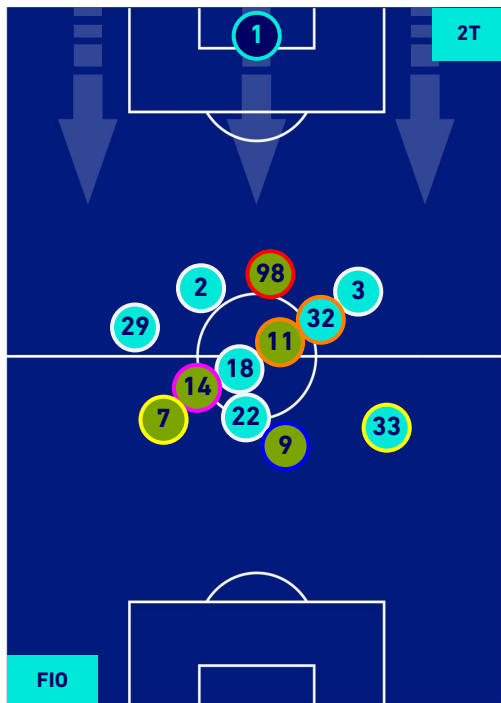

FIorentINA

0-4

UDINESE

POSIZIONI MEDIE POSSESSO PALLA [proprio]

Legenda:

- | | | |
|-----------------|--------------------------------------|------------------|
| 1^ Sostituzione | Giocatore Entrato | Giocatore Uscito |
| 2^ Sostituzione | Giocatore Entrato | Giocatore Uscito |
| 3^ Sostituzione | Giocatore Entrato | Giocatore Uscito |
| 4^ Sostituzione | Giocatore Entrato | Giocatore Uscito |
| 5^ Sostituzione | Giocatore Entrato | Giocatore Uscito |
| | Giocatore Entrato in sostituzione di | Giocatore Uscito |
| | Giocatore Entrato in sostituzione di | Giocatore Uscito |
| | Giocatore Entrato in sostituzione di | Giocatore Uscito |
| | Giocatore Entrato in sostituzione di | Giocatore Uscito |
| | Giocatore Entrato in sostituzione di | Giocatore Uscito |

FIorentINA

0-4

UDINESE

POSIZIONI MEDIE POSSESSO PALLA [avversario]

Legenda:

- | | | |
|-----------------|--------------------------------------|------------------|
| 1ª Sostituzione | Giocatore Entrato | Giocatore Uscito |
| 2ª Sostituzione | Giocatore Entrato | Giocatore Uscito |
| 3ª Sostituzione | Giocatore Entrato | Giocatore Uscito |
| 4ª Sostituzione | Giocatore Entrato | Giocatore Uscito |
| 5ª Sostituzione | Giocatore Entrato | Giocatore Uscito |
| | Giocatore Entrato in sostituzione di | Giocatore Uscito |
| | Giocatore Entrato in sostituzione di | Giocatore Uscito |
| | Giocatore Entrato in sostituzione di | Giocatore Uscito |
| | Giocatore Entrato in sostituzione di | Giocatore Uscito |
| | Giocatore Entrato in sostituzione di | Giocatore Uscito |