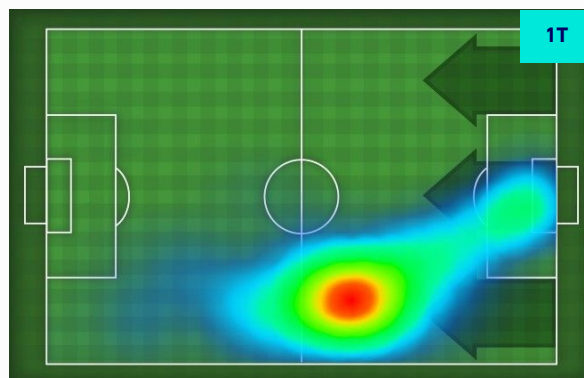

FIorentINA

0-4

UDINESE

GIOCATORI CHIAVE

RICCARDO SOTTIL

33

Ruolo:	Attaccante
Presenze in Serie A:	64
Gol in Serie A:	5
Data Nascita:	03/06/1999
Nazionalità:	ITA

Jog 52% - Run 39% - Sprint 9% **Km 6.54**

3.372 2.557 0.61

Statistiche

Minuti giocati	71'
Occasioni da gol	1
Tiri	2
Tiri in porta	1(0)
Palle giocate	41
Passaggi riusciti	15
Passaggi riusciti/tentati (%)	100%
Passaggi chiave	1
Falli subiti	7

HeatMap

DESTINY UDOGIE

13

Ruolo:	Difensore
Presenze in Serie A:	37
Gol in Serie A:	4
Data Nascita:	28/11/2002
Nazionalità:	ITA

Jog 40% - Run 50% - Sprint 10% **Km 10.078**

3.987 5.004 1.087

Statistiche

Minuti giocati	97'
Gol	1
Tiri	4
Tiri in porta	2(1)
Palle giocate	33
Passaggi riusciti	4
Passaggi riusciti/tentati (%)	36%
Recuperi	5

HeatMap