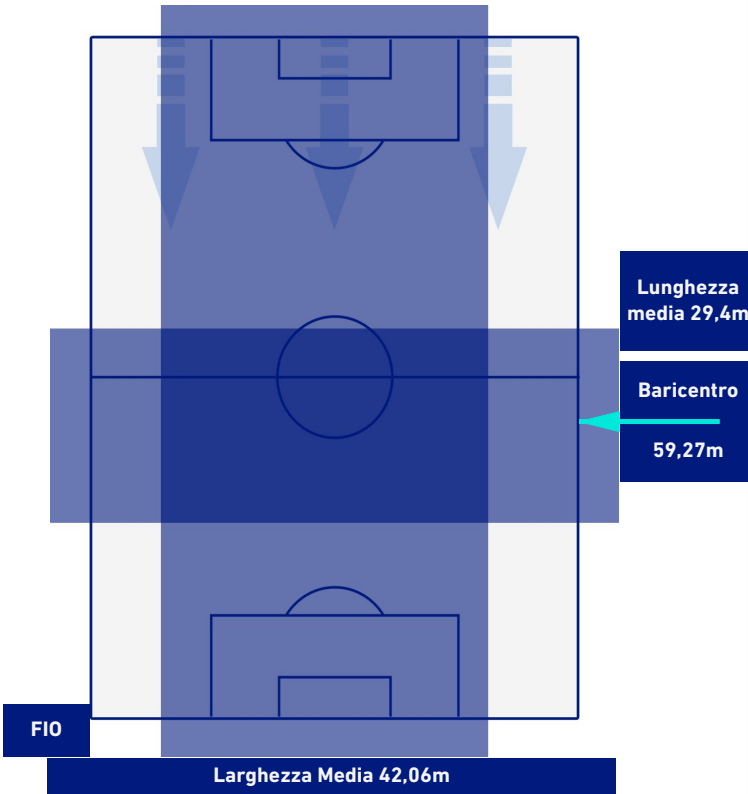

FIorentINA

0-4

UDINESE

BARICENTRO POSSESSO PROPRIO