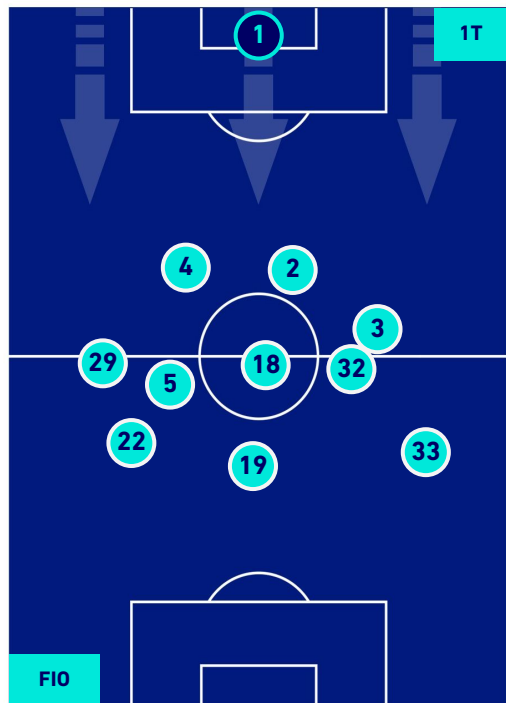

FIorentINA

0-4

UDINESE

HEATMAP

FIorentINA

0-4

UDINESE

POSIZIONI MEDIE

- Legenda:**
- 1^ Sostituzione
 - Giocatore Entrato
 - Giocatore Uscito
 - Giocatore Entrato in sostituzione di
 - 2^ Sostituzione
 - Giocatore Entrato
 - Giocatore Uscito
 - Giocatore Entrato in sostituzione di
 - 3^ Sostituzione
 - Giocatore Entrato
 - Giocatore Uscito
 - Giocatore Entrato in sostituzione di
 - 4^ Sostituzione
 - Giocatore Entrato
 - Giocatore Uscito
 - Giocatore Entrato in sostituzione di
 - 5^ Sostituzione
 - Giocatore Entrato
 - Giocatore Uscito
 - Giocatore Entrato in sostituzione di

FIorentINA

0-4

UDINESE

POSIZIONI MEDIE POSSESSO PALLA [proprio]

Legenda:

- | | | |
|-----------------|--------------------------------------|------------------|
| 1^ Sostituzione | Giocatore Entrato | Giocatore Uscito |
| 2^ Sostituzione | Giocatore Entrato | Giocatore Uscito |
| 3^ Sostituzione | Giocatore Entrato | Giocatore Uscito |
| 4^ Sostituzione | Giocatore Entrato | Giocatore Uscito |
| 5^ Sostituzione | Giocatore Entrato | Giocatore Uscito |
| | Giocatore Entrato in sostituzione di | Giocatore Uscito |
| | Giocatore Entrato in sostituzione di | Giocatore Uscito |
| | Giocatore Entrato in sostituzione di | Giocatore Uscito |
| | Giocatore Entrato in sostituzione di | Giocatore Uscito |
| | Giocatore Entrato in sostituzione di | Giocatore Uscito |