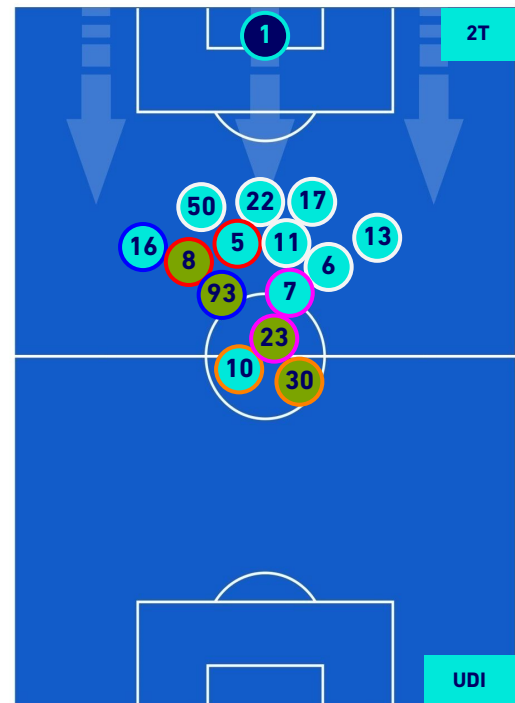

FIorentINA

0-4

UDINESE

HEATMAP

FIorentINA

0-4

UDINESE

POSIZIONI MEDIE

- Legenda:**
- 1^ Sostituzione
 - Giocatore Entrato
 - Giocatore Uscito
 - Giocatore Entrato in sostituzione di
 - 2^ Sostituzione
 - Giocatore Entrato
 - Giocatore Uscito
 - Giocatore Entrato in sostituzione di
 - 3^ Sostituzione
 - Giocatore Entrato
 - Giocatore Uscito
 - Giocatore Entrato in sostituzione di
 - 4^ Sostituzione
 - Giocatore Entrato
 - Giocatore Uscito
 - Giocatore Entrato in sostituzione di
 - 5^ Sostituzione
 - Giocatore Entrato
 - Giocatore Uscito
 - Giocatore Entrato in sostituzione di