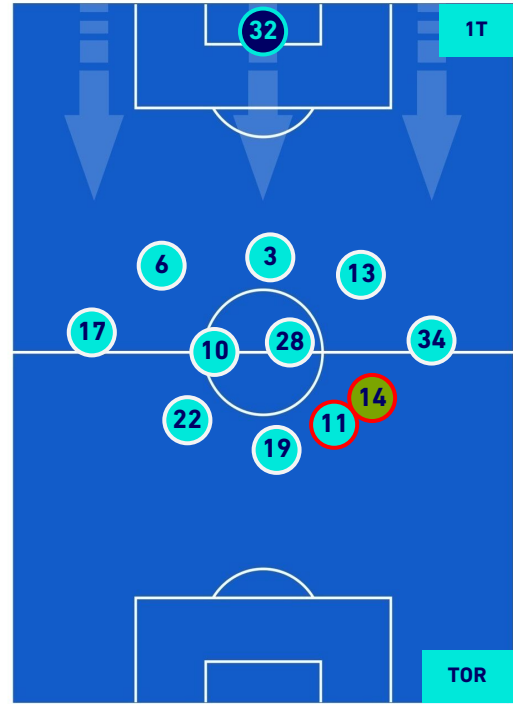

ATALANTA

4-4

TORINO

POSIZIONI MEDIE POSSESSO PALLA [proprio]

Legenda:

1^ Sostituzione	Giocatore Entrato	Giocatore Uscito
2^ Sostituzione	Giocatore Entrato	Giocatore Uscito
3^ Sostituzione	Giocatore Entrato	Giocatore Uscito
4^ Sostituzione	Giocatore Entrato	Giocatore Uscito
5^ Sostituzione	Giocatore Entrato	Giocatore Uscito
	Giocatore Entrato in sostituzione di	Giocatore Uscito
	Giocatore Entrato in sostituzione di	Giocatore Uscito
	Giocatore Entrato in sostituzione di	Giocatore Uscito
	Giocatore Entrato in sostituzione di	Giocatore Uscito
	Giocatore Entrato in sostituzione di	Giocatore Uscito