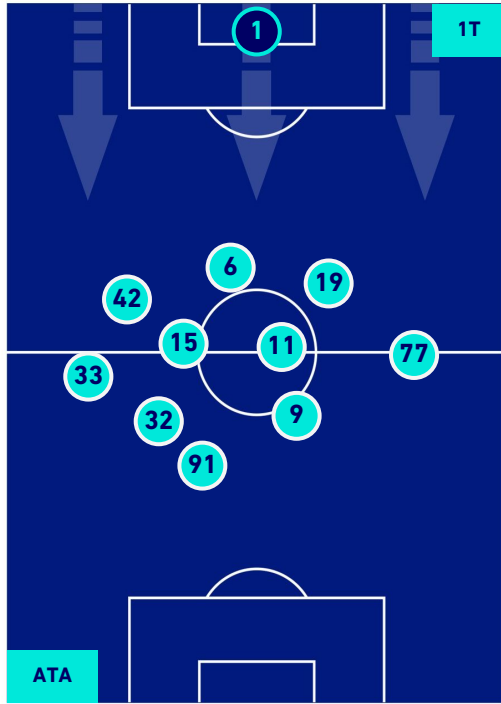

ATALANTA

4-4

TORINO

POSIZIONI MEDIE POSSESSO PALLA [proprio]

Legenda:

1^ Sostituzione	Giocatore Entrato	Giocatore Uscito
2^ Sostituzione	Giocatore Entrato	Giocatore Uscito
3^ Sostituzione	Giocatore Entrato	Giocatore Uscito
4^ Sostituzione	Giocatore Entrato	Giocatore Uscito
5^ Sostituzione	Giocatore Entrato	Giocatore Uscito
	Giocatore Entrato in sostituzione di	Giocatore Uscito
	Giocatore Entrato in sostituzione di	Giocatore Uscito
	Giocatore Entrato in sostituzione di	Giocatore Uscito
	Giocatore Entrato in sostituzione di	Giocatore Uscito
	Giocatore Entrato in sostituzione di	Giocatore Uscito