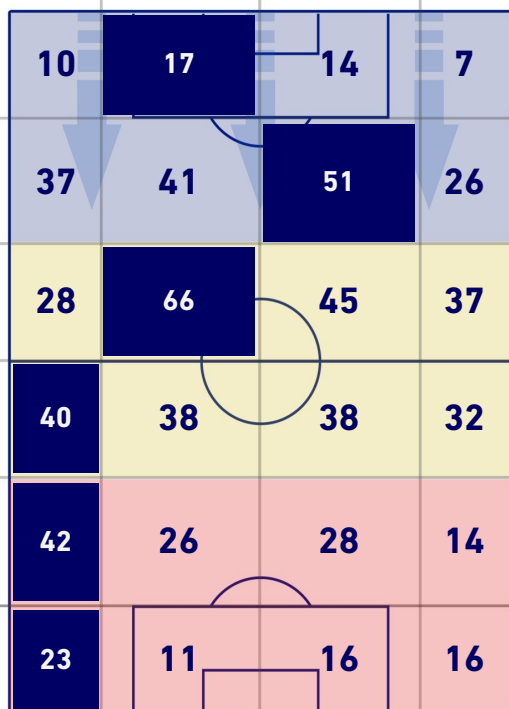

TOCCHI PALLA