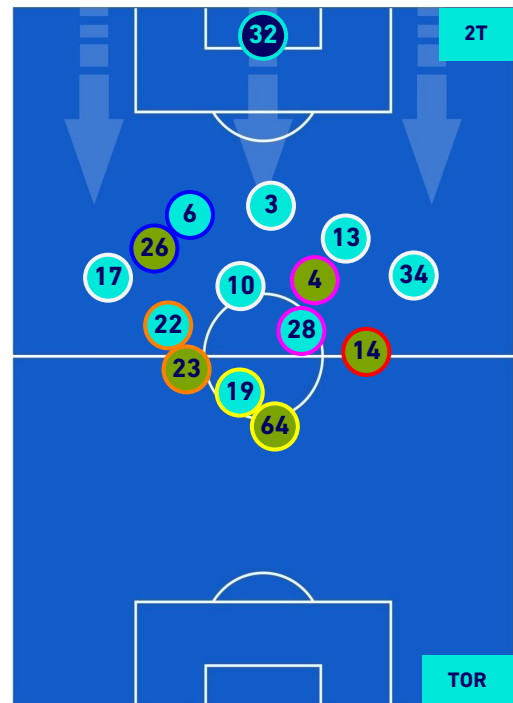

ATALANTA

4-4

TORINO

POSIZIONI MEDIE POSSESSO PALLA [avversario]

Legenda:

1^ Sostituzione	Giocatore Entrato	Giocatore Uscito
2^ Sostituzione	Giocatore Entrato	Giocatore Uscito
3^ Sostituzione	Giocatore Entrato	Giocatore Uscito
4^ Sostituzione	Giocatore Entrato	Giocatore Uscito
5^ Sostituzione	Giocatore Entrato	Giocatore Uscito
	Giocatore Entrato in sostituzione di	Giocatore Uscito
	Giocatore Entrato in sostituzione di	Giocatore Uscito
	Giocatore Entrato in sostituzione di	Giocatore Uscito
	Giocatore Entrato in sostituzione di	Giocatore Uscito
	Giocatore Entrato in sostituzione di	Giocatore Uscito