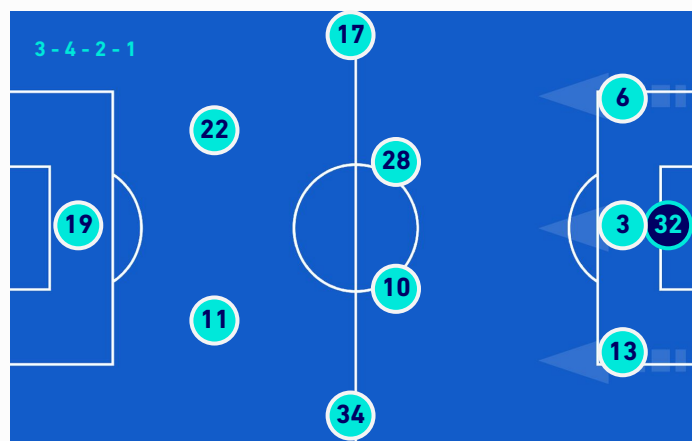

A disposizione		
	ETRIT BERISHA	1
	LUCA GEMELLO	89
	TOMMASO POBEGA	4
	ANDREA BELOTTI	9
	JOSIP BREKALO	14
	CRISTIAN ANSALDI	15
	DEMBA SECK	23
	KOFFI DJIDJI	26
	MERGIM VOJVODA	27
	PIETRO PELLEGRINI	64
	KAROL LINETTY	77
	ALESSANDRO BUONGIORNO	99

Allenatore: **IVAN JURIC**

Quarto Uomo: **DANIELE MINELLI**
V.A.R.: **MAURIZIO MARIANI**
A.V.A.R.: **LUCA MONDIN**