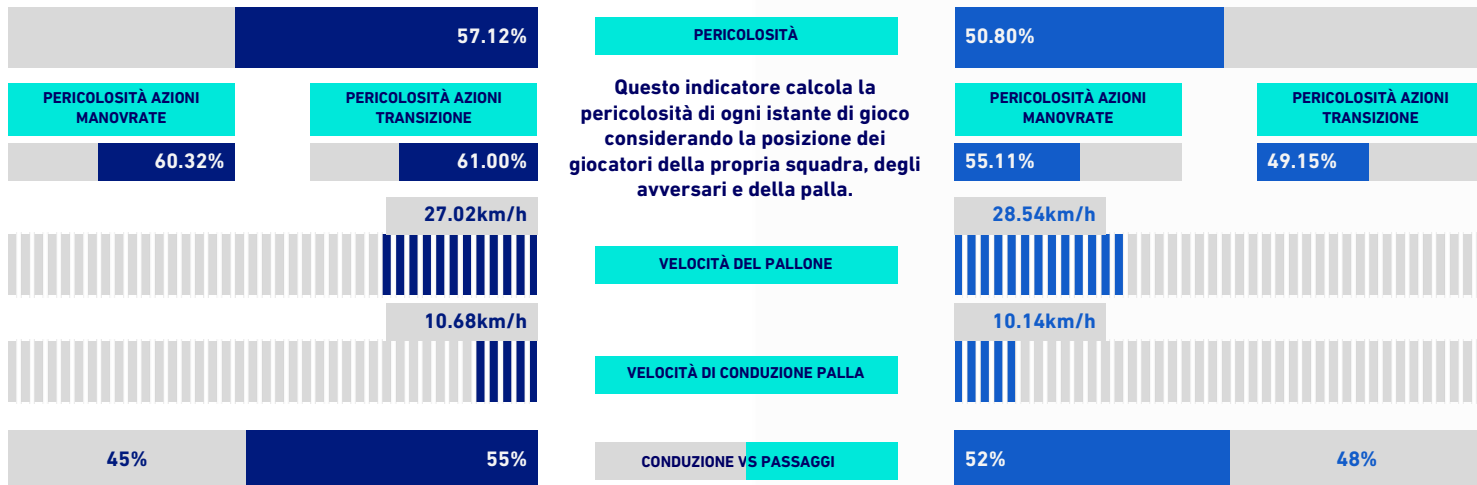

## RANKING GIOCATORI

Tiri			Tiri in porta			Passaggi 3/4 riusciti			Occasioni da gol		
1	L. MURIEL	ATA 4	1	S. LUKIC	TOR 2	1	L. MURIEL	ATA 13	1	L. MURIEL	ATA 7
2	D. ZAPATA	ATA 4	2	L. MURIEL	ATA 2	2	M. DE ROON	ATA 10	2	D. ZAPPACOSTA	ATA 2
3	M. DE ROON	ATA 2	3	J. BOGA	ATA 1	3	D. PRAET	TOR 10	3	J. BOGA	ATA 1
4	S. LUKIC	TOR 2	4	M. DE ROON	ATA 1	4	D. ZAPATA	ATA 8	4	M. DE ROON	ATA 1
5	J. BOGA	ATA 1	5	M. PASALIC	ATA 1	5	R. FREULER	ATA 7	5	S. LUKIC	TOR 1
Palle giocate			Passaggi riusciti			Passaggi chiave			Dribbling		
1	S. LUKIC	TOR 64	1	S. LUKIC	TOR 49	1	L. MURIEL	ATA 5	1	W. SINGO	TOR 3
2	L. MURIEL	ATA 63	2	R. RODRIGUEZ	TOR 48	2	D. ZAPPACOSTA	ATA 2	2	L. MURIEL	ATA 2
3	R. RODRIGUEZ	TOR 62	3	D. ZIMA	TOR 42	3	J. BOGA	ATA 1	3	D. ZAPPACOSTA	ATA 2
4	W. SINGO	TOR 61	4	M. DE ROON	ATA 39	4	M. DE ROON	ATA 1	4	J. BREKALO	TOR 1
5	M. DE ROON	ATA 59	5	W. SINGO	TOR 36	5	S. LUKIC	TOR 1	5	R. MALINOVSKYI	ATA 1

**ATALANTA**

**4 - 4**

**TORINO**

## VIRTUAL COACH

### INDICATORI DI SQUADRA

Questo indicatore calcola la pericolosità di ogni istante di gioco considerando la posizione dei giocatori della propria squadra, degli avversari e della palla.