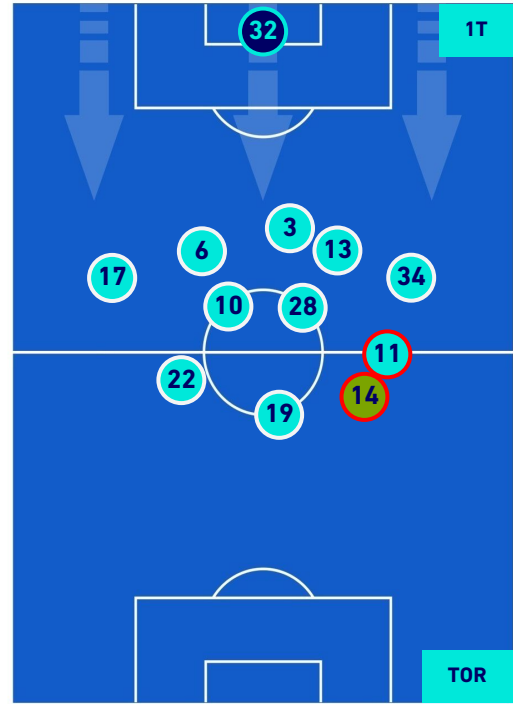

ATALANTA

4-4

TORINO

POSIZIONI MEDIE POSSESSO PALLA [avversario]

Legenda:

1^ Sostituzione	Giocatore Entrato	Giocatore Uscito
2^ Sostituzione	Giocatore Entrato	Giocatore Uscito
3^ Sostituzione	Giocatore Entrato	Giocatore Uscito
4^ Sostituzione	Giocatore Entrato	Giocatore Uscito
5^ Sostituzione	Giocatore Entrato	Giocatore Uscito
	Giocatore Entrato in sostituzione di	Giocatore Uscito
	Giocatore Entrato in sostituzione di	Giocatore Uscito
	Giocatore Entrato in sostituzione di	Giocatore Uscito
	Giocatore Entrato in sostituzione di	Giocatore Uscito
	Giocatore Entrato in sostituzione di	Giocatore Uscito