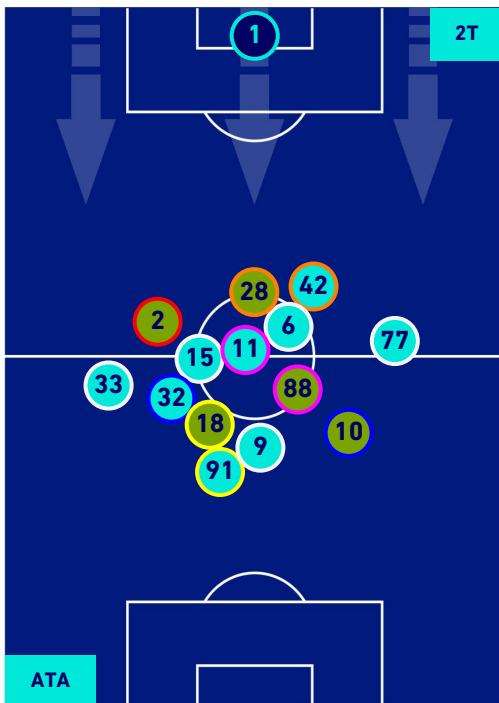

## HEATMAP

**ATALANTA**

**4-4**

**TORINO**

## POSIZIONI MEDIE

- Legenda:**
- 1^ Sostituzione
  - Giocatore Entrato
  - Giocatore Uscito
  - 
  - 2^ Sostituzione
  - Giocatore Entrato
  - Giocatore Uscito
  - Giocatore Entrato in sostituzione di
  - 3^ Sostituzione
  - Giocatore Entrato
  - Giocatore Uscito
  - Giocatore Entrato in sostituzione di
  - 4^ Sostituzione
  - Giocatore Entrato
  - Giocatore Uscito
  - Giocatore Entrato in sostituzione di
  - 5^ Sostituzione
  - Giocatore Entrato
  - Giocatore Uscito
  - Giocatore Entrato in sostituzione di