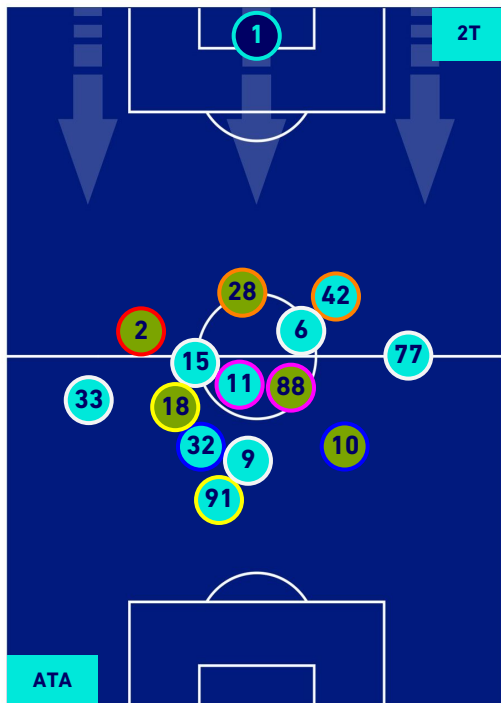

## HEATMAP

**ATALANTA**

**4-4**

**TORINO**

## POSIZIONI MEDIE

- Legenda:**
- 1^ Sostituzione
  - Giocatore Entrato
  - Giocatore Uscito
  - 
  - 2^ Sostituzione
  - Giocatore Entrato
  - Giocatore Uscito
  - Giocatore Entrato in sostituzione di
  - 3^ Sostituzione
  - Giocatore Entrato
  - Giocatore Uscito
  - Giocatore Entrato in sostituzione di
  - 4^ Sostituzione
  - Giocatore Entrato
  - Giocatore Uscito
  - Giocatore Entrato in sostituzione di
  - 5^ Sostituzione
  - Giocatore Entrato
  - Giocatore Uscito
  - Giocatore Entrato in sostituzione di

**ATALANTA**

**4-4**

**TORINO**

## POSIZIONI MEDIE POSSESSO PALLA [proprio]

**Legenda:**

- |                 |                                      |                  |
|-----------------|--------------------------------------|------------------|
| 1^ Sostituzione | Giocatore Entrato                    | Giocatore Uscito |
| 2^ Sostituzione | Giocatore Entrato                    | Giocatore Uscito |
| 3^ Sostituzione | Giocatore Entrato                    | Giocatore Uscito |
| 4^ Sostituzione | Giocatore Entrato                    | Giocatore Uscito |
| 5^ Sostituzione | Giocatore Entrato                    | Giocatore Uscito |
|                 | Giocatore Entrato in sostituzione di | Giocatore Uscito |
|                 | Giocatore Entrato in sostituzione di | Giocatore Uscito |
|                 | Giocatore Entrato in sostituzione di | Giocatore Uscito |
|                 | Giocatore Entrato in sostituzione di | Giocatore Uscito |
|                 | Giocatore Entrato in sostituzione di | Giocatore Uscito |