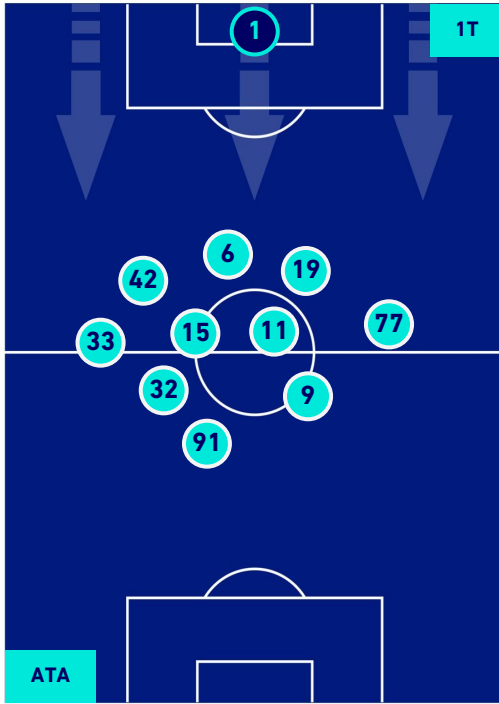

## HEATMAP

**ATALANTA**

**4-4**

**TORINO**

## POSIZIONI MEDIE

- Legenda:**
- 1^ Sostituzione
  - Giocatore Entrato
  - Giocatore Uscito
  - 
  - 2^ Sostituzione
  - Giocatore Entrato
  - Giocatore Uscito
  - Giocatore Entrato in sostituzione di
  - 3^ Sostituzione
  - Giocatore Entrato
  - Giocatore Uscito
  - Giocatore Entrato in sostituzione di
  - 4^ Sostituzione
  - Giocatore Entrato
  - Giocatore Uscito
  - Giocatore Entrato in sostituzione di
  - 5^ Sostituzione
  - Giocatore Entrato
  - Giocatore Uscito
  - Giocatore Entrato in sostituzione di