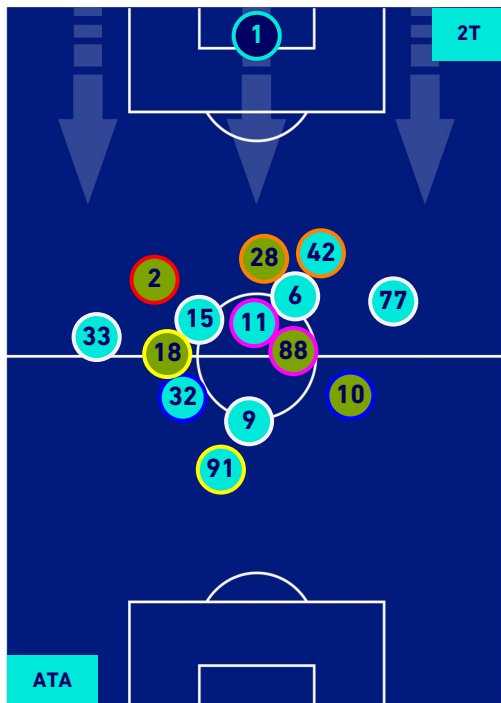

ATALANTA

4-4

TORINO

POSIZIONI MEDIE POSSESSO PALLA [avversario]

Legenda:

1^ Sostituzione	Giocatore Entrato	Giocatore Uscito
2^ Sostituzione	Giocatore Entrato	Giocatore Uscito
3^ Sostituzione	Giocatore Entrato	Giocatore Uscito
4^ Sostituzione	Giocatore Entrato	Giocatore Uscito
5^ Sostituzione	Giocatore Entrato	Giocatore Uscito
	Giocatore Entrato in sostituzione di	Giocatore Uscito
	Giocatore Entrato in sostituzione di	Giocatore Uscito
	Giocatore Entrato in sostituzione di	Giocatore Uscito
	Giocatore Entrato in sostituzione di	Giocatore Uscito
	Giocatore Entrato in sostituzione di	Giocatore Uscito