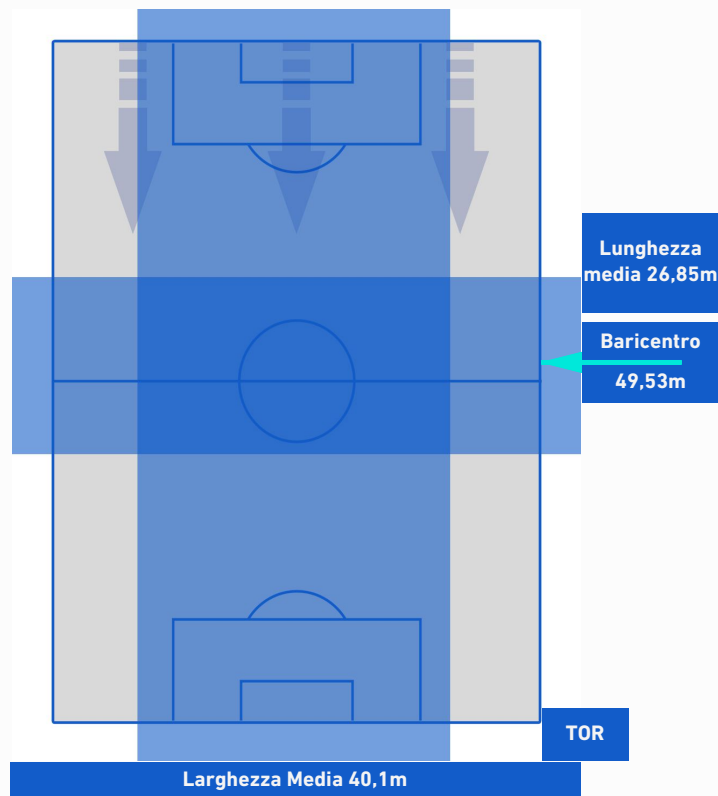

ATALANTA

4-4

TORINO

BARICENTRO 1° TEMPO