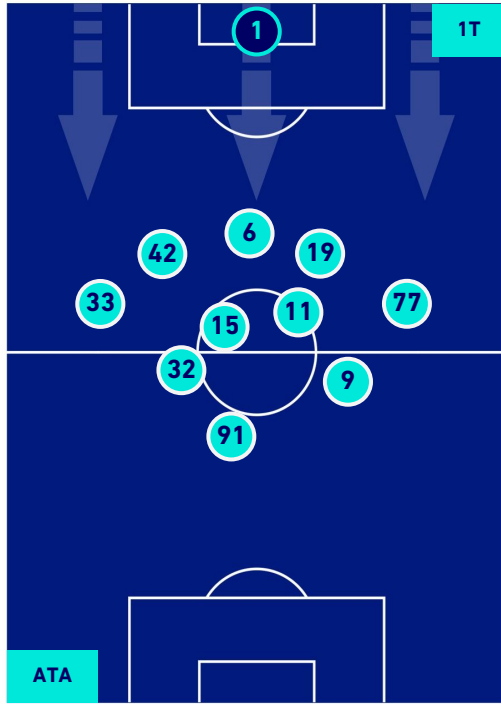

ATALANTA

4-4

TORINO

POSIZIONI MEDIE POSSESSO PALLA [avversario]

Legenda:

1^ Sostituzione	Giocatore Entrato	Giocatore Uscito
2^ Sostituzione	Giocatore Entrato	Giocatore Uscito
3^ Sostituzione	Giocatore Entrato	Giocatore Uscito
4^ Sostituzione	Giocatore Entrato	Giocatore Uscito
5^ Sostituzione	Giocatore Entrato	Giocatore Uscito
	Giocatore Entrato in sostituzione di	Giocatore Uscito
	Giocatore Entrato in sostituzione di	Giocatore Uscito
	Giocatore Entrato in sostituzione di	Giocatore Uscito
	Giocatore Entrato in sostituzione di	Giocatore Uscito
	Giocatore Entrato in sostituzione di	Giocatore Uscito