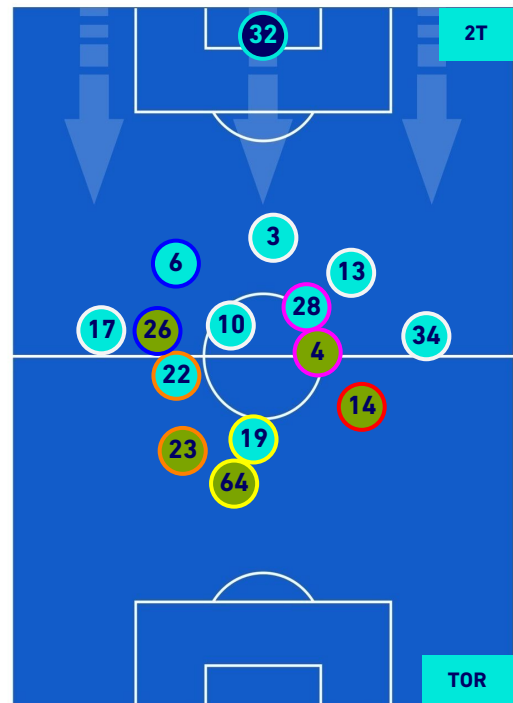

ATALANTA

4-4

TORINO

POSIZIONI MEDIE POSSESSO PALLA [proprio]

Legenda:

1^ Sostituzione	Giocatore Entrato	Giocatore Uscito
2^ Sostituzione	Giocatore Entrato	Giocatore Uscito
3^ Sostituzione	Giocatore Entrato	Giocatore Uscito
4^ Sostituzione	Giocatore Entrato	Giocatore Uscito
5^ Sostituzione	Giocatore Entrato	Giocatore Uscito
	Giocatore Entrato in sostituzione di	Giocatore Uscito
	Giocatore Entrato in sostituzione di	Giocatore Uscito
	Giocatore Entrato in sostituzione di	Giocatore Uscito
	Giocatore Entrato in sostituzione di	Giocatore Uscito
	Giocatore Entrato in sostituzione di	Giocatore Uscito