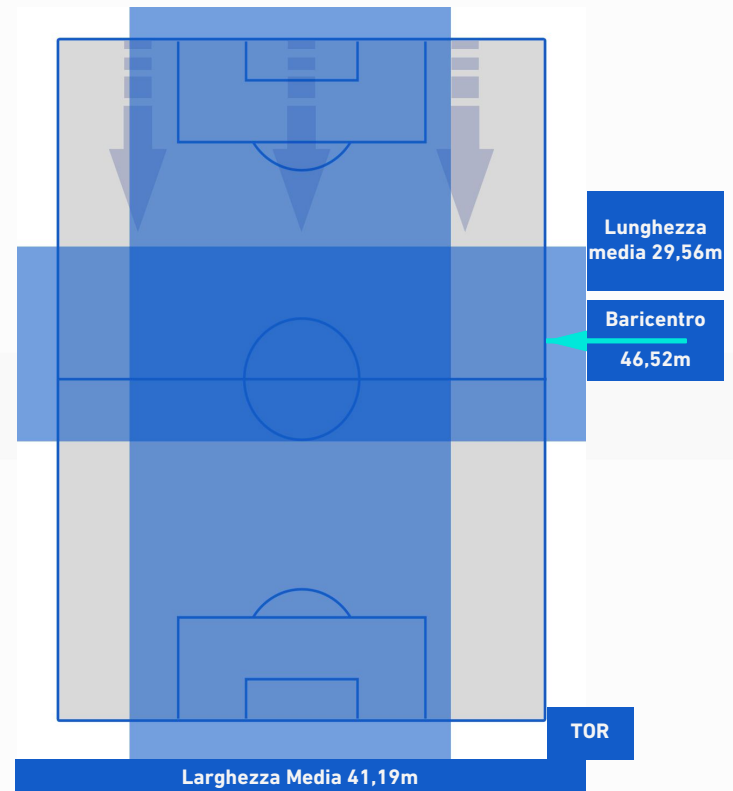

BARICENTRO POSSESSO AVVERSAIO