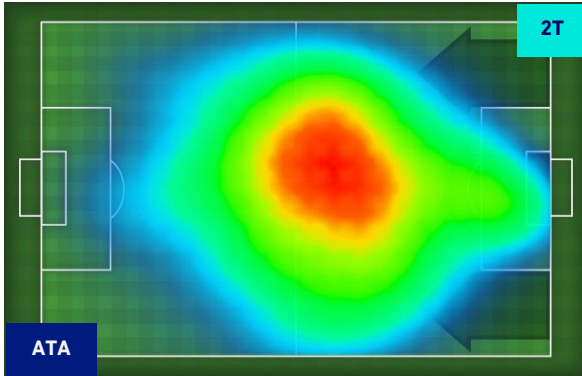

Bergamo 27/04/2022 STADIO GEWISS STADIUM - 20:15

**ATALANTA**

**4-4**

**TORINO**

## HEATMAP

**ATALANTA**

**4-4**

**TORINO**

## POSIZIONI MEDIE

- Legenda:**
- 1^ Sostituzione
  - Giocatore Entrato
  - Giocatore Uscito
  - 
  - 2^ Sostituzione
  - Giocatore Entrato
  - Giocatore Uscito
  - Giocatore Entrato in sostituzione di
  - 3^ Sostituzione
  - Giocatore Entrato
  - Giocatore Uscito
  - Giocatore Entrato in sostituzione di
  - 4^ Sostituzione
  - Giocatore Entrato
  - Giocatore Uscito
  - Giocatore Entrato in sostituzione di
  - 5^ Sostituzione
  - Giocatore Entrato
  - Giocatore Uscito
  - Giocatore Entrato in sostituzione di