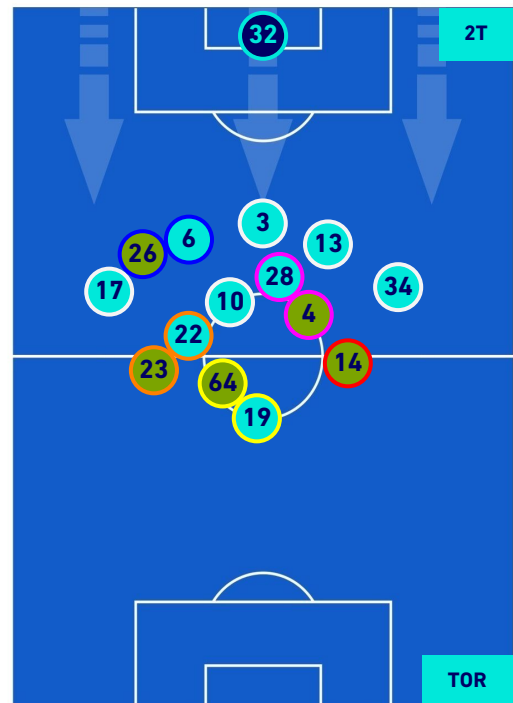

## HEATMAP

**ATALANTA**

**4-4**

**TORINO**

## POSIZIONI MEDIE

- Legenda:**
- 1^ Sostituzione
  - Giocatore Entrato
  - Giocatore Uscito
  - 
  - 2^ Sostituzione
  - Giocatore Entrato
  - Giocatore Uscito
  - Giocatore Entrato in sostituzione di
  - 3^ Sostituzione
  - Giocatore Entrato
  - Giocatore Uscito
  - Giocatore Entrato in sostituzione di
  - 4^ Sostituzione
  - Giocatore Entrato
  - Giocatore Uscito
  - Giocatore Entrato in sostituzione di
  - 5^ Sostituzione
  - Giocatore Entrato
  - Giocatore Uscito
  - Giocatore Entrato in sostituzione di