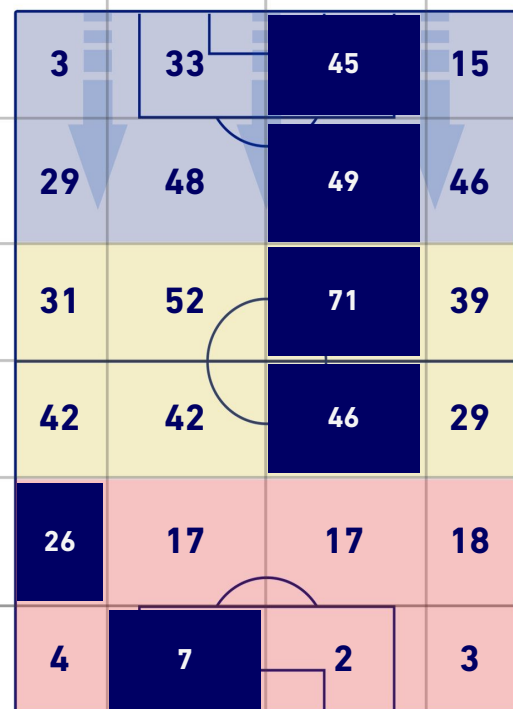

## ZONE DI TIRO

4	Gol	3
5	In porta	4
5	Fuori Porta	1
7	Respinto	0

## TOCCHI PALLA

703	Palloni giocati totali	714
203	DIFESA	268
324	CENTROCAMPO	352
176	ATTACCO	94

27	Tocchi area avversaria	9	
D. ZAPATA	8	3	W. SINGO
L. MURIEL	5	2	S. LUKIC
H. HATEBOER	3	2	A. SANABRIA

Bergamo 27/04/2022 STADIO GEWISS STADIUM - 20:15