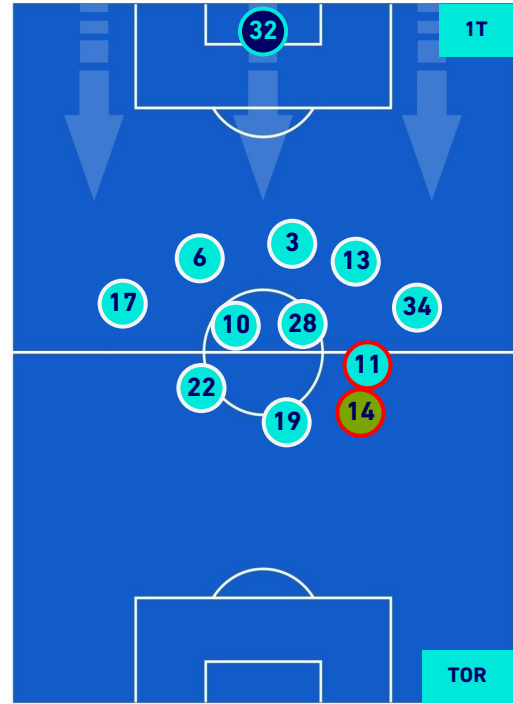

## HEATMAP

**ATALANTA**

**4-4**

**TORINO**

## POSIZIONI MEDIE

- Legenda:**
- 1^ Sostituzione
  - Giocatore Entrato
  - Giocatore Uscito
  - 
  - 2^ Sostituzione
  - Giocatore Entrato
  - Giocatore Uscito
  - Giocatore Entrato in sostituzione di
  - 3^ Sostituzione
  - Giocatore Entrato
  - Giocatore Uscito
  - Giocatore Entrato in sostituzione di
  - 4^ Sostituzione
  - Giocatore Entrato
  - Giocatore Uscito
  - Giocatore Entrato in sostituzione di
  - 5^ Sostituzione
  - Giocatore Entrato
  - Giocatore Uscito
  - Giocatore Entrato in sostituzione di