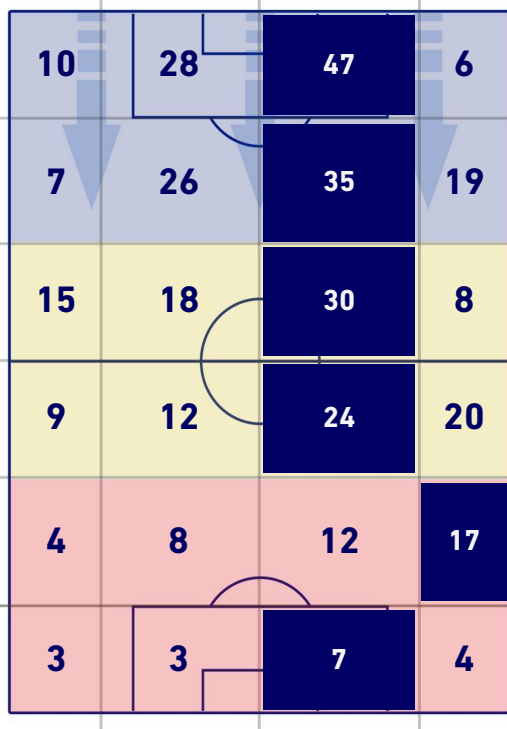

BARICENTRO POSSESSO PROPRIO

BARICENTRO POSSESSO AVVERSARIO

SALERNITANA

0-4

ROMA

BILANCIAMENTO OFFENSIVO

13	Azioni di attacco	50
4	Tiri totali	21
1	Occasioni da gol	12

ZONE DI TIRO

0	Gol	4
0	In porta	10
4	Fuori Porta	4
0	Respinto	7

TOCCHI PALLA

372	Palloni giocati totali	927
178	DIFESA	191
136	CENTROCAMPO	477
58	ATTACCO	259

10	Tocchi area avversaria	46	
M. COULIBALY	2	13	T. ABRAHAM
J. KRISTOFFERSEN	2	8	C. PEREZ
J. OBI	2	5	L. PELLEGRINI