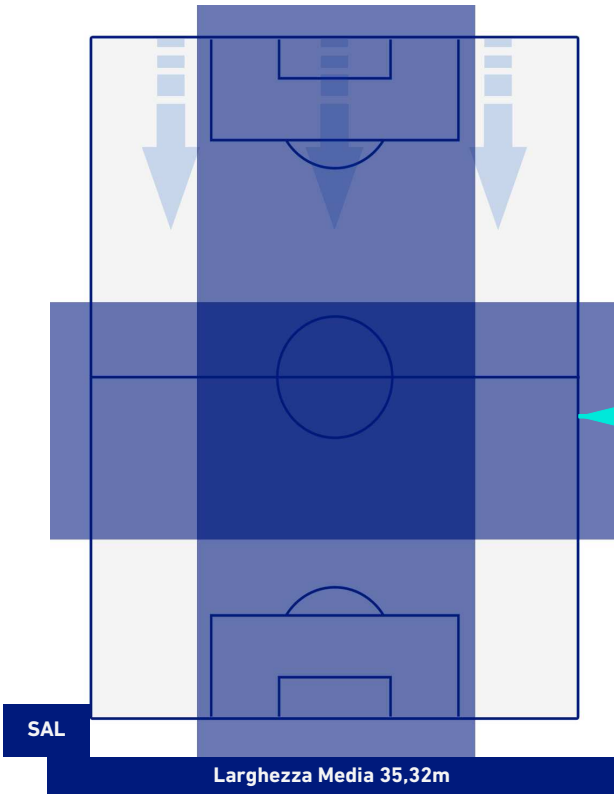

BARICENTRO POSSESSO PROPRIO

BARICENTRO POSSESSO AVVERSARIO

SALERNITANA

0-4

ROMA

BILANCIAMENTO OFFENSIVO

13	Azioni di attacco	50
4	Tiri totali	21
1	Occasioni da gol	12

ZONE DI TIRO