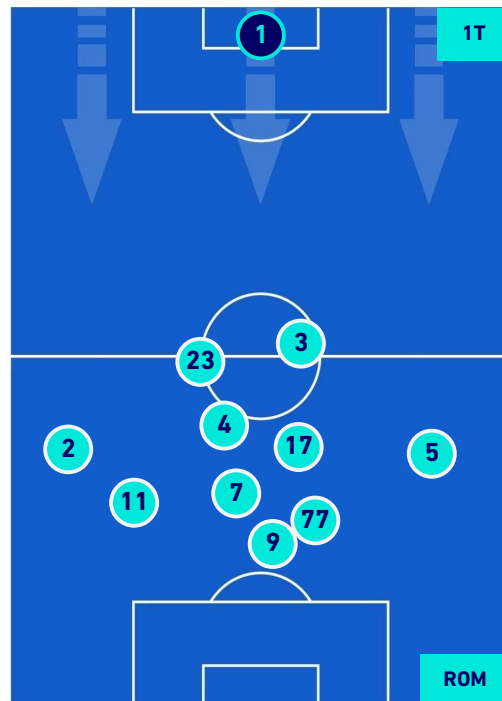

SALERNITANA

0-4

ROMA

HEATMAP

SALERNITANA

0-4

ROMA

POSIZIONI MEDIE

Legenda:

- | | | |
|-----------------|--------------------------------------|------------------|
| 1^ Sostituzione | Giocatore Entrato | Giocatore Uscito |
| 2^ Sostituzione | Giocatore Entrato | Giocatore Uscito |
| 3^ Sostituzione | Giocatore Entrato | Giocatore Uscito |
| 4^ Sostituzione | Giocatore Entrato | Giocatore Uscito |
| 5^ Sostituzione | Giocatore Entrato | Giocatore Uscito |
| | Giocatore Entrato in sostituzione di | Giocatore Uscito |
| | Giocatore Entrato in sostituzione di | Giocatore Uscito |
| | Giocatore Entrato in sostituzione di | Giocatore Uscito |
| | Giocatore Entrato in sostituzione di | Giocatore Uscito |
| | Giocatore Entrato in sostituzione di | Giocatore Uscito |

SERIE A

Salerno 29/08/2021 STADIO ARECHI - 20:45

SALERNITANA

0-4

ROMA

POSIZIONI MEDIE POSSESSO PALLA [proprio]

Legenda:

- 1ª Sostituzione
- Giocatore Entrato
- Giocatore Uscito
- Giocatore Uscito
- 2ª Sostituzione
- Giocatore Entrato
- Giocatore Uscito
- Giocatore Uscito
- 3ª Sostituzione
- Giocatore Entrato
- Giocatore Uscito
- Giocatore Uscito
- 4ª Sostituzione
- Giocatore Entrato
- Giocatore Uscito
- Giocatore Uscito
- 5ª Sostituzione
- Giocatore Entrato
- Giocatore Uscito

- Giocatore Entrato in sostituzione di
- Giocatore Entrato
- Giocatore Entrato in sostituzione di
- Giocatore Entrato in sostituzione di
- Giocatore Entrato in sostituzione di

SALERNITANA

0-4

ROMA

POSIZIONI MEDIE POSSESSO PALLA [avversario]