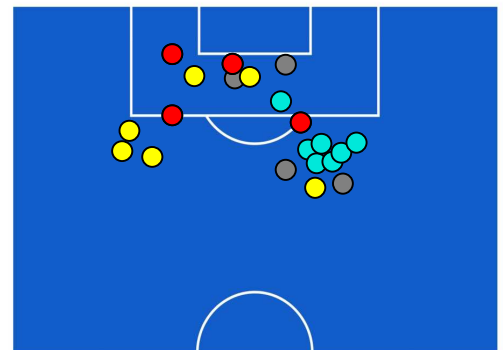

BARICENTRO POSSESSO PROPRIO

BARICENTRO POSSESSO AVVERSARIO

SALERNITANA

0-4

ROMA

BILANCIAMENTO OFFENSIVO

13	Azioni di attacco	50
4	Tiri totali	21
1	Occasioni da gol	12

ZONE DI TIRO

0	Gol	4
0	In porta	10
4	Fuori Porta	4
0	Respinto	7

TOCCHI PALLA

372	Palloni giocati totali	927
178	DIFESA	191
136	CENTROCAMPO	477
58	ATTACCO	259

10	Tocchi area avversaria	46	
M. COULIBALY	2	13	T. ABRAHAM
J. KRISTOFFERSEN	2	8	C. PEREZ
J. OBI	2	5	L. PELLEGRINI