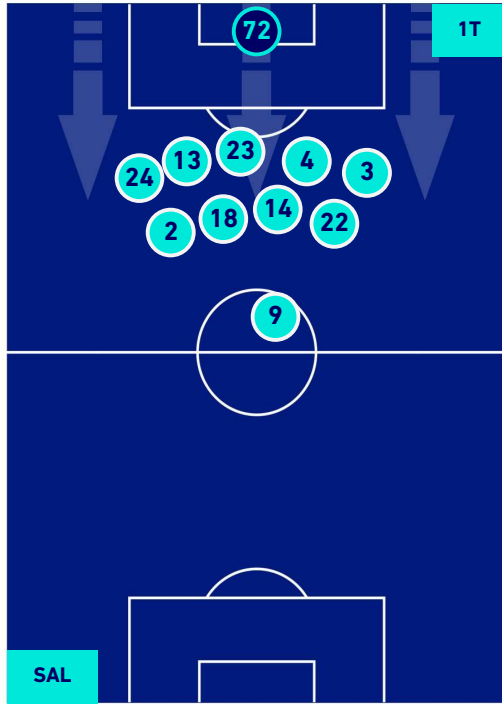

SALERNITANA

0-4

ROMA

POSIZIONI MEDIE POSSESSO PALLA [avversario]

Legenda:

- 1ª Sostituzione
- Giocatore Entrato
- Giocatore Uscito
- Giocatore Uscito
- 2ª Sostituzione
- Giocatore Entrato
- Giocatore Uscito
- Giocatore Uscito
- 3ª Sostituzione
- Giocatore Entrato
- Giocatore Uscito
- Giocatore Uscito
- 4ª Sostituzione
- Giocatore Entrato
- Giocatore Uscito
- Giocatore Uscito
- 5ª Sostituzione
- Giocatore Entrato
- Giocatore Uscito

- Giocatore Entrato in sostituzione di
- Giocatore Entrato
- Giocatore Entrato in sostituzione di
- Giocatore Entrato
- Giocatore Entrato in sostituzione di
- Giocatore Entrato
- Giocatore Entrato in sostituzione di
- Giocatore Entrato