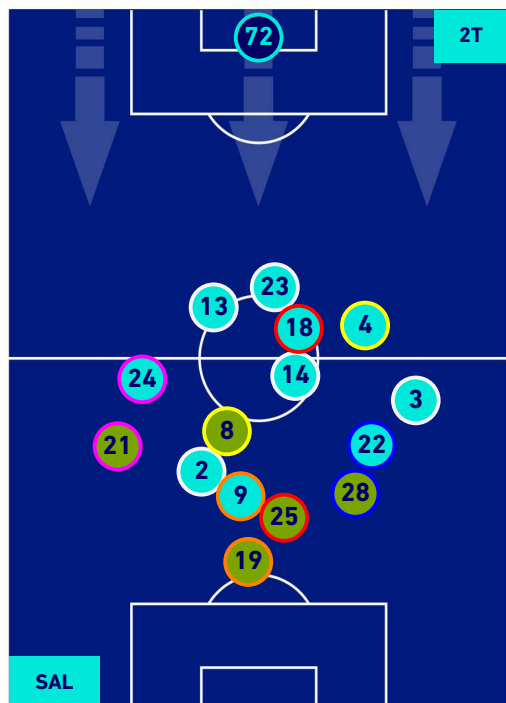

SALERNITANA

0-4

ROMA

HEATMAP

SALERNITANA

0-4

ROMA

POSIZIONI MEDIE

Legenda:

- | | | |
|-----------------|--------------------------------------|------------------|
| 1^ Sostituzione | Giocatore Entrato | Giocatore Uscito |
| 2^ Sostituzione | Giocatore Entrato | Giocatore Uscito |
| 3^ Sostituzione | Giocatore Entrato | Giocatore Uscito |
| 4^ Sostituzione | Giocatore Entrato | Giocatore Uscito |
| 5^ Sostituzione | Giocatore Entrato | Giocatore Uscito |
| | Giocatore Entrato in sostituzione di | Giocatore Uscito |
| | Giocatore Entrato in sostituzione di | Giocatore Uscito |
| | Giocatore Entrato in sostituzione di | Giocatore Uscito |
| | Giocatore Entrato in sostituzione di | Giocatore Uscito |
| | Giocatore Entrato in sostituzione di | Giocatore Uscito |

SERIE A

Salerno 29/08/2021 STADIO ARECHI - 20:45

SALERNITANA

0-4

ROMA

POSIZIONI MEDIE POSSESSO PALLA [proprio]

Legenda:

- 1ª Sostituzione
- Giocatore Entrato
- Giocatore Uscito
- Giocatore Uscito
- 2ª Sostituzione
- Giocatore Entrato
- Giocatore Uscito
- Giocatore Uscito
- 3ª Sostituzione
- Giocatore Entrato
- Giocatore Uscito
- Giocatore Uscito
- 4ª Sostituzione
- Giocatore Entrato
- Giocatore Uscito
- Giocatore Uscito
- 5ª Sostituzione
- Giocatore Entrato
- Giocatore Uscito

- Giocatore Entrato in sostituzione di
- Giocatore Entrato
- Giocatore Entrato in sostituzione di
- Giocatore Entrato in sostituzione di
- Giocatore Entrato in sostituzione di

SALERNITANA

0-4

ROMA

POSIZIONI MEDIE POSSESSO PALLA [avversario]