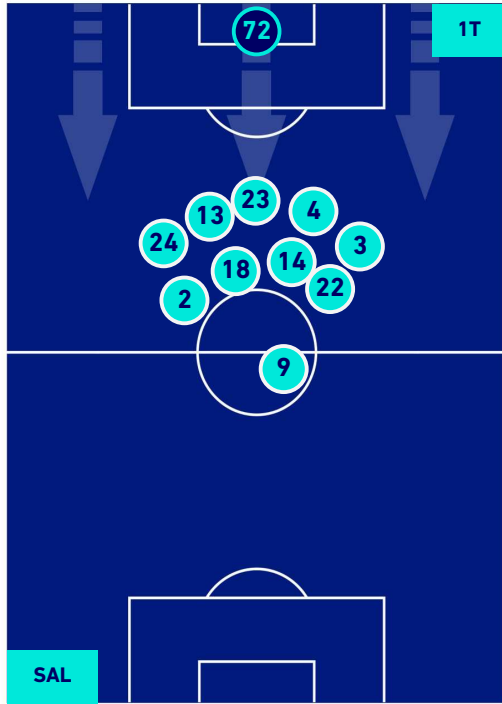

SALERNITANA

0-4

ROMA

HEATMAP

SALERNITANA

0-4

ROMA

POSIZIONI MEDIE

Legenda:

- | | | |
|-----------------|--------------------------------------|------------------|
| 1^ Sostituzione | Giocatore Entrato | Giocatore Uscito |
| 2^ Sostituzione | Giocatore Entrato | Giocatore Uscito |
| 3^ Sostituzione | Giocatore Entrato | Giocatore Uscito |
| 4^ Sostituzione | Giocatore Entrato | Giocatore Uscito |
| 5^ Sostituzione | Giocatore Entrato | Giocatore Uscito |
| | Giocatore Entrato in sostituzione di | Giocatore Uscito |
| | Giocatore Entrato in sostituzione di | Giocatore Uscito |
| | Giocatore Entrato in sostituzione di | Giocatore Uscito |
| | Giocatore Entrato in sostituzione di | Giocatore Uscito |
| | Giocatore Entrato in sostituzione di | Giocatore Uscito |