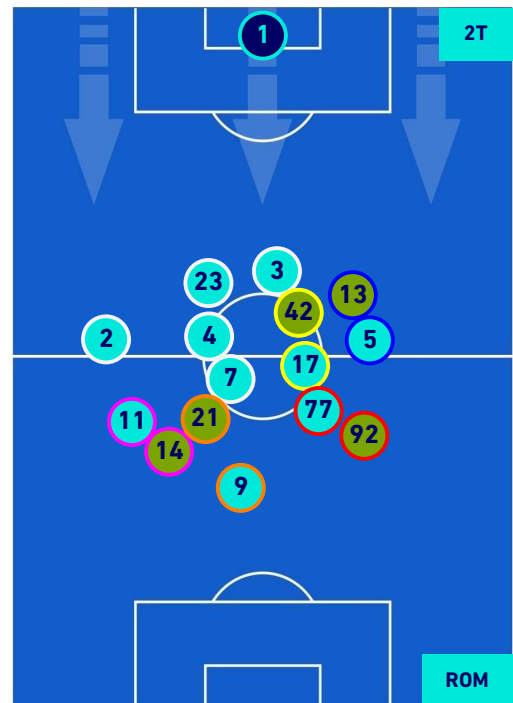

SALERNITANA

0-4

ROMA

HEATMAP

SALERNITANA

0-4

ROMA

POSIZIONI MEDIE

Legenda:

- | | | |
|-----------------|--------------------------------------|------------------|
| 1^ Sostituzione | Giocatore Entrato | Giocatore Uscito |
| 2^ Sostituzione | Giocatore Entrato | Giocatore Uscito |
| 3^ Sostituzione | Giocatore Entrato | Giocatore Uscito |
| 4^ Sostituzione | Giocatore Entrato | Giocatore Uscito |
| 5^ Sostituzione | Giocatore Entrato | Giocatore Uscito |
| | Giocatore Entrato in sostituzione di | Giocatore Uscito |
| | Giocatore Entrato in sostituzione di | Giocatore Uscito |
| | Giocatore Entrato in sostituzione di | Giocatore Uscito |
| | Giocatore Entrato in sostituzione di | Giocatore Uscito |
| | Giocatore Entrato in sostituzione di | Giocatore Uscito |