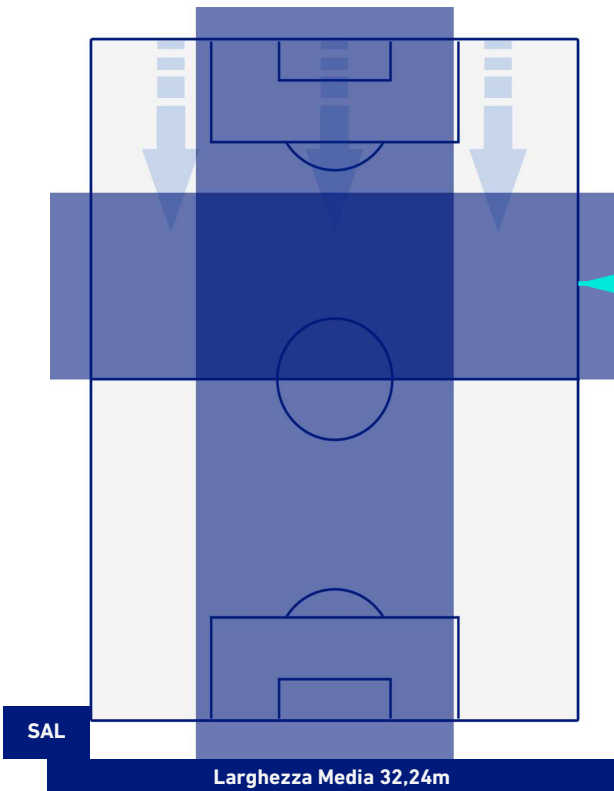

BARICENTRO POSSESSO PROPRIO

BARICENTRO POSSESSO AVVERSARIO

SALERNITANA

0-4

ROMA

BILANCIAMENTO OFFENSIVO

13	Azioni di attacco	50
4	Tiri totali	21
1	Occasioni da gol	12

ZONE DI TIRO