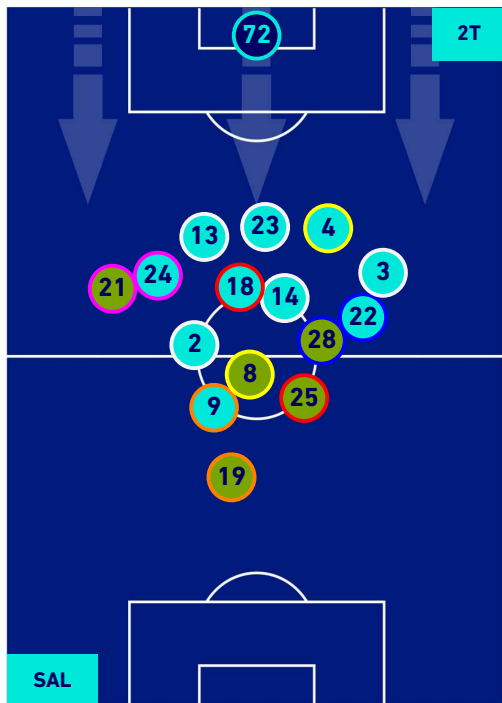

SALERNITANA

0-4

ROMA

HEATMAP

SALERNITANA

0-4

ROMA

POSIZIONI MEDIE

Legenda:

- | | | |
|-----------------|--------------------------------------|------------------|
| 1^ Sostituzione | Giocatore Entrato | Giocatore Uscito |
| 2^ Sostituzione | Giocatore Entrato | Giocatore Uscito |
| 3^ Sostituzione | Giocatore Entrato | Giocatore Uscito |
| 4^ Sostituzione | Giocatore Entrato | Giocatore Uscito |
| 5^ Sostituzione | Giocatore Entrato | Giocatore Uscito |
| | Giocatore Entrato in sostituzione di | Giocatore Uscito |
| | Giocatore Entrato in sostituzione di | Giocatore Uscito |
| | Giocatore Entrato in sostituzione di | Giocatore Uscito |
| | Giocatore Entrato in sostituzione di | Giocatore Uscito |
| | Giocatore Entrato in sostituzione di | Giocatore Uscito |