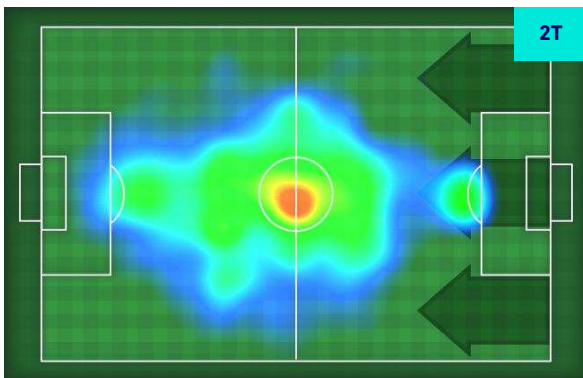

SALERNITANA

0-4

ROMA

GIOCATORI CHIAVE

FEDERICO BONAZZOLI 9

Ruolo:	Attaccante
Presenze in Serie A:	63
Gol in Serie A:	9
Data Nascita:	21/05/1997
Nazionalità:	ITA

Jog 31% - Run 62% - Sprint 7% **Km 8.719**

2.706	5.426	0.587

Statistiche

Minuti giocati	85'
Occasioni da gol	1
Tiri	1
Palle giocate	13
Passaggi riusciti	6
Passaggi riusciti/tentati (%)	75%
Recuperi	2
Falli subiti	2

LORENZO PELLEGRINI 7

Ruolo:	Centrocampista
Presenze in Serie A:	163
Gol in Serie A:	22
Data Nascita:	19/06/1996
Nazionalità:	ITA

Jog 25% - Run 66% - Sprint 9% **Km 10.24**

2.597	6.804	0.839

Statistiche

Minuti giocati	94'
Gol	2
Occasioni da gol	3
Tiri	4
Tiri in porta	3(2)
Palle giocate	77
Passaggi riusciti	53
Passaggi riusciti/tentati (%)	91%
Passaggi chiave	1
Falli subiti	1

HeatMap