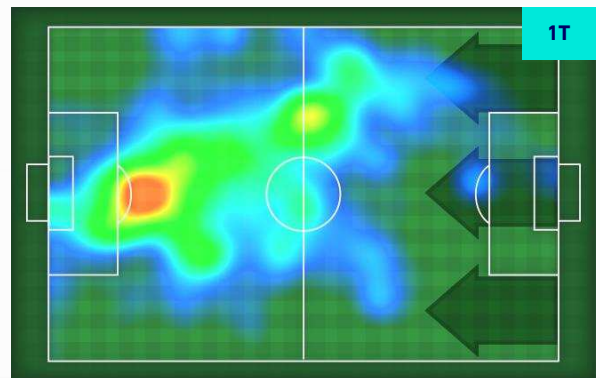

SALERNITANA

0-4

ROMA

GIOCATORI CHIAVE

FEDERICO BONAZZOLI 9

Ruolo:	Attaccante
Presenze in Serie A:	63
Gol in Serie A:	9
Data Nascita:	21/05/1997
Nazionalità:	ITA

Jog 31% - Run 62% - Sprint 7% **Km 8.719**

2.706	5.426	0.587

Statistiche

Minuti giocati	85'
Occasioni da gol	1
Tiri	1
Palle giocate	13
Passaggi riusciti	6
Passaggi riusciti/tentati (%)	75%
Recuperi	2
Falli subiti	2

LORENZO PELLEGRINI 7

Ruolo:	Centrocampista
Presenze in Serie A:	163
Gol in Serie A:	22
Data Nascita:	19/06/1996
Nazionalità:	ITA

Jog 25% - Run 66% - Sprint 9% **Km 10.24**

2.597	6.804	0.839

Statistiche

Minuti giocati	94'
Gol	2
Occasioni da gol	3
Tiri	4
Tiri in porta	3(2)
Palle giocate	77
Passaggi riusciti	53
Passaggi riusciti/tentati (%)	91%
Passaggi chiave	1
Falli subiti	1

HeatMap

HeatMap