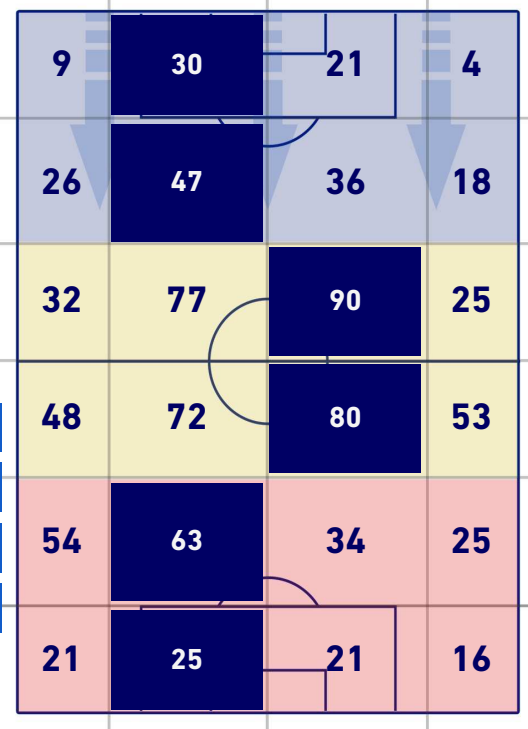

BARICENTRO POSSESSO PROPRIO

BARICENTRO POSSESSO AVVERSARIO

SALERNITANA

0-4

ROMA

BILANCIAMENTO OFFENSIVO

13	Azioni di attacco	50
4	Tiri totali	21
1	Occasioni da gol	12

ZONE DI TIRO

0	Gol	4
0	In porta	10
4	Fuori Porta	4
0	Respinto	7

TOCCHI PALLA

372	Palloni giocati totali	927
178	DIFESA	191
136	CENTROCAMPO	477
58	ATTACCO	259

10	Tocchi area avversaria	46	
M. COULIBALY	2	13	T. ABRAHAM
J. KRISTOFFERSEN	2	8	C. PEREZ
J. OBI	2	5	L. PELLEGRINI