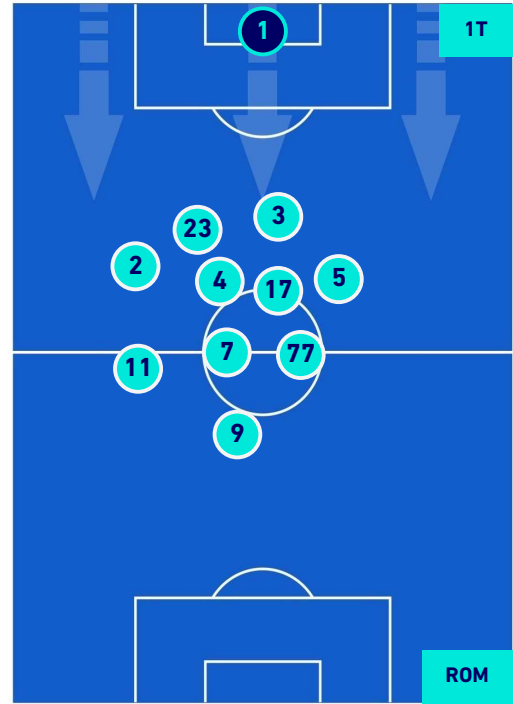

Legenda:

- | | | |
|-----------------|--------------------------------------|------------------|
| 1^ Sostituzione | Giocatore Entrato | Giocatore Uscito |
| 2^ Sostituzione | Giocatore Entrato | Giocatore Uscito |
| 3^ Sostituzione | Giocatore Entrato | Giocatore Uscito |
| 4^ Sostituzione | Giocatore Entrato | Giocatore Uscito |
| 5^ Sostituzione | Giocatore Entrato | Giocatore Uscito |
| | Giocatore Entrato in sostituzione di | Giocatore Uscito |
| | Giocatore Entrato in sostituzione di | Giocatore Uscito |
| | Giocatore Entrato in sostituzione di | Giocatore Uscito |
| | Giocatore Entrato in sostituzione di | Giocatore Uscito |
| | Giocatore Entrato in sostituzione di | Giocatore Uscito |

SERIE A

Salerno 29/08/2021 STADIO ARECHI - 20:45

SALERNITANA

0-4

ROMA

POSIZIONI MEDIE POSSESSO PALLA [proprio]

Legenda:

- 1ª Sostituzione
- Giocatore Entrato
- Giocatore Uscito
- Giocatore Uscito
- 2ª Sostituzione
- Giocatore Entrato
- Giocatore Uscito
- Giocatore Uscito
- 3ª Sostituzione
- Giocatore Entrato
- Giocatore Uscito
- Giocatore Uscito
- 4ª Sostituzione
- Giocatore Entrato
- Giocatore Uscito
- Giocatore Uscito
- 5ª Sostituzione
- Giocatore Entrato
- Giocatore Uscito

- Giocatore Entrato in sostituzione di
- Giocatore Entrato
- Giocatore Entrato in sostituzione di
- Giocatore Entrato in sostituzione di
- Giocatore Entrato in sostituzione di

SALERNITANA

0-4

ROMA

POSIZIONI MEDIE POSSESSO PALLA [avversario]

Legenda:

- 1ª Sostituzione
- Giocatore Entrato
- Giocatore Uscito
- Giocatore Uscito
- 2ª Sostituzione
- Giocatore Entrato
- Giocatore Uscito
- Giocatore Uscito
- 3ª Sostituzione
- Giocatore Entrato
- Giocatore Uscito
- Giocatore Uscito
- 4ª Sostituzione
- Giocatore Entrato
- Giocatore Uscito
- Giocatore Uscito
- 5ª Sostituzione
- Giocatore Entrato
- Giocatore Uscito