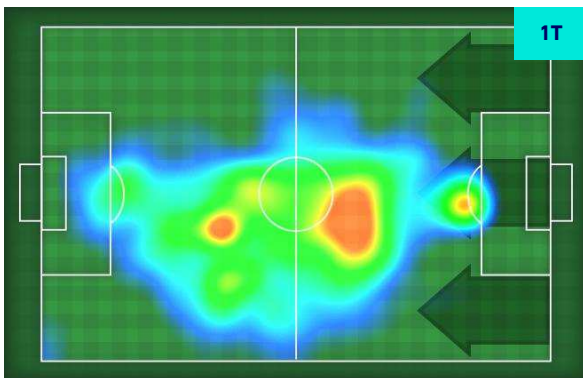

SALERNITANA

0-4

ROMA

GIOCATORI CHIAVE

FEDERICO BONAZZOLI 9

Ruolo:	Attaccante
Presenze in Serie A:	63
Gol in Serie A:	9
Data Nascita:	21/05/1997
Nazionalità:	ITA

Jog 31% - Run 62% - Sprint 7% **Km 8.719**

2.706	5.426	0.587

Statistiche

Minuti giocati	85'
Occasioni da gol	1
Tiri	1
Palle giocate	13
Passaggi riusciti	6
Passaggi riusciti/tentati (%)	75%
Recuperi	2
Falli subiti	2

LORENZO PELLEGRINI 7

Ruolo:	Centrocampista
Presenze in Serie A:	163
Gol in Serie A:	22
Data Nascita:	19/06/1996
Nazionalità:	ITA

Jog 25% - Run 66% - Sprint 9% **Km 10.24**

2.597	6.804	0.839

Statistiche

Minuti giocati	94'
Gol	2
Occasioni da gol	3
Tiri	4
Tiri in porta	3(2)
Palle giocate	77
Passaggi riusciti	53
Passaggi riusciti/tentati (%)	91%
Passaggi chiave	1
Falli subiti	1

HeatMap