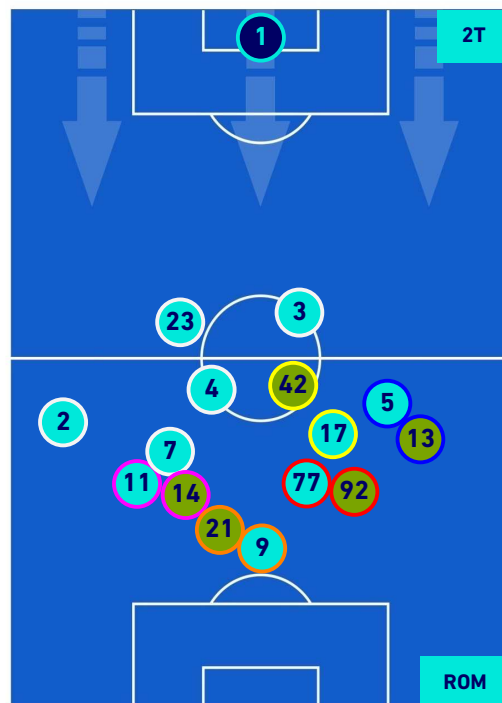

SALERNITANA

0-4

ROMA

HEATMAP

SALERNITANA

0-4

ROMA

POSIZIONI MEDIE

Legenda:

- | | | |
|-----------------|--------------------------------------|------------------|
| 1^ Sostituzione | Giocatore Entrato | Giocatore Uscito |
| 2^ Sostituzione | Giocatore Entrato | Giocatore Uscito |
| 3^ Sostituzione | Giocatore Entrato | Giocatore Uscito |
| 4^ Sostituzione | Giocatore Entrato | Giocatore Uscito |
| 5^ Sostituzione | Giocatore Entrato | Giocatore Uscito |
| | Giocatore Entrato in sostituzione di | Giocatore Uscito |
| | Giocatore Entrato in sostituzione di | Giocatore Uscito |
| | Giocatore Entrato in sostituzione di | Giocatore Uscito |
| | Giocatore Entrato in sostituzione di | Giocatore Uscito |
| | Giocatore Entrato in sostituzione di | Giocatore Uscito |

SERIE A

Salerno 29/08/2021 STADIO ARECHI - 20:45

SALERNITANA

0-4

ROMA

POSIZIONI MEDIE POSSESSO PALLA [proprio]

Legenda:

- 1ª Sostituzione
- Giocatore Entrato
- Giocatore Uscito
- Giocatore Uscito
- 2ª Sostituzione
- Giocatore Entrato
- Giocatore Uscito
- Giocatore Uscito
- 3ª Sostituzione
- Giocatore Entrato
- Giocatore Uscito
- Giocatore Uscito
- 4ª Sostituzione
- Giocatore Entrato
- Giocatore Uscito
- Giocatore Uscito
- 5ª Sostituzione
- Giocatore Entrato
- Giocatore Uscito

- Giocatore Entrato in sostituzione di
- Giocatore Entrato
- Giocatore Entrato in sostituzione di
- Giocatore Entrato in sostituzione di
- Giocatore Entrato in sostituzione di

SALERNITANA

0-4

ROMA

POSIZIONI MEDIE POSSESSO PALLA [avversario]