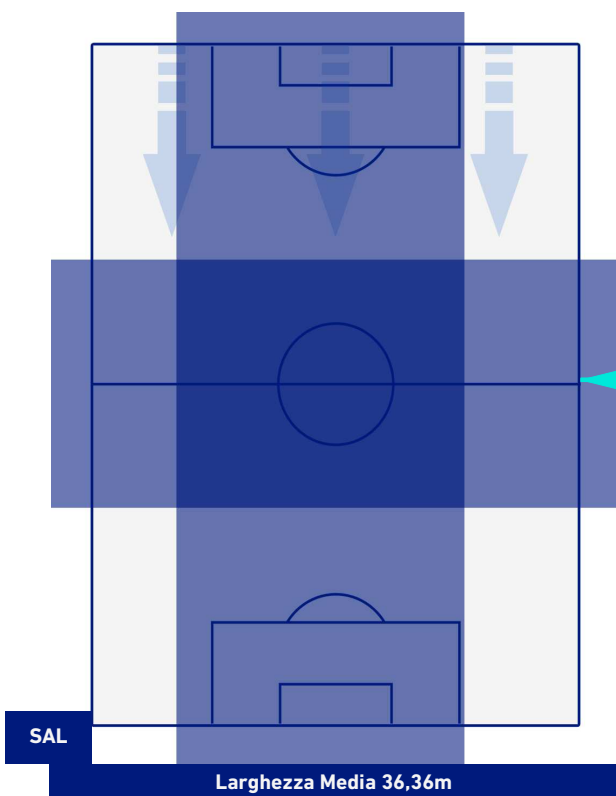

BARICENTRO 2° TEMPO