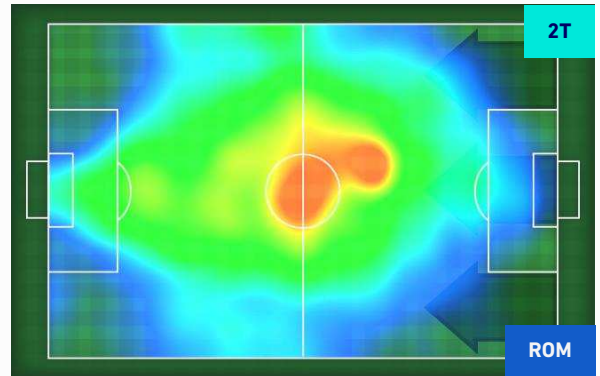

Jog-Run-Sprint (km 100.82)		
28.803	64.439	7.578

I dati fisici sono relativi alla rilevazione live e potranno differire da quelli certificati consegnati successivamente agli staff tecnici

Salerno 29/08/2021 STADIO ARECHI - 20:45

SALERNITANA

0-4

ROMA

HEATMAP

SALERNITANA

0-4

ROMA

POSIZIONI MEDIE