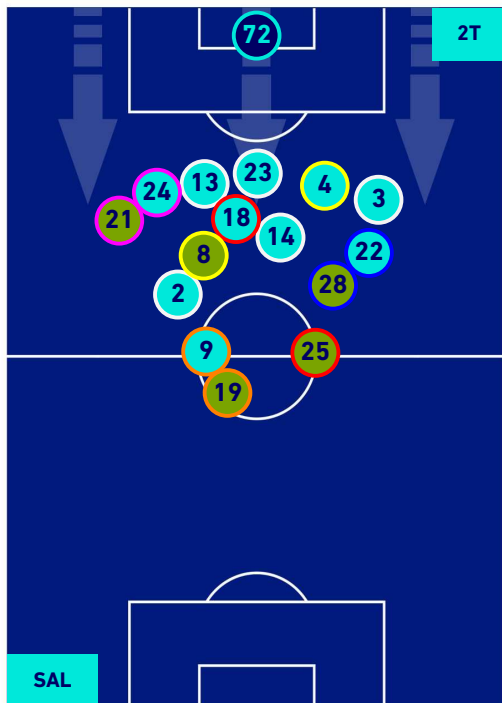

SALERNITANA

0-4

ROMA

POSIZIONI MEDIE POSSESSO PALLA [avversario]

Legenda:

- 1ª Sostituzione
- Giocatore Entrato
- Giocatore Uscito
- Giocatore Uscito
- 2ª Sostituzione
- Giocatore Entrato
- Giocatore Uscito
- Giocatore Uscito
- 3ª Sostituzione
- Giocatore Entrato
- Giocatore Uscito
- Giocatore Uscito
- 4ª Sostituzione
- Giocatore Entrato
- Giocatore Uscito
- Giocatore Uscito
- 5ª Sostituzione
- Giocatore Entrato
- Giocatore Uscito

- Giocatore Entrato in sostituzione di
- Giocatore Entrato
- Giocatore Entrato in sostituzione di
- Giocatore Entrato
- Giocatore Entrato in sostituzione di
- Giocatore Entrato
- Giocatore Entrato in sostituzione di
- Giocatore Entrato