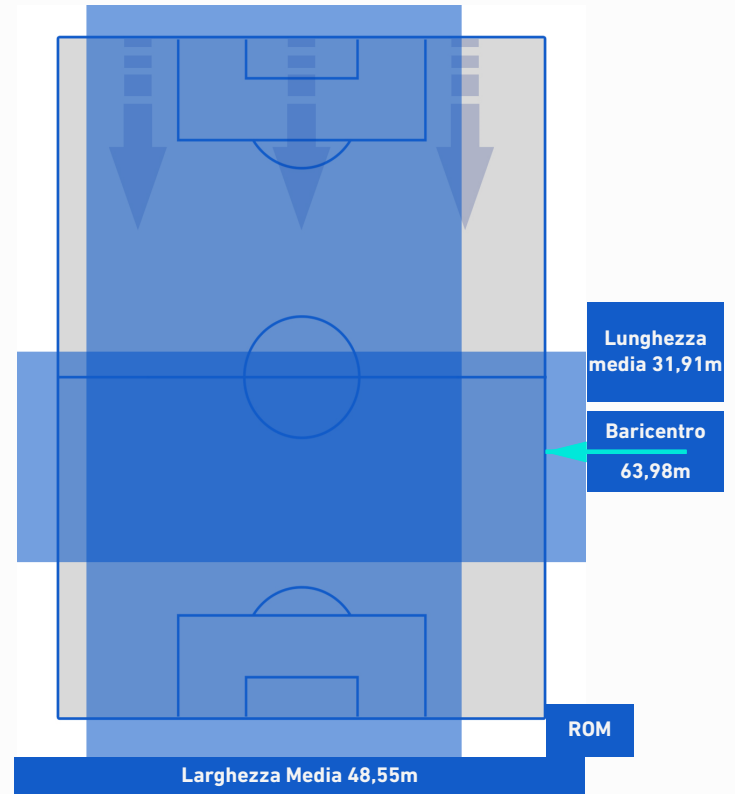

SALERNITANA

0-4

ROMA

BARICENTRO 1° TEMPO

BARICENTRO 2° TEMPO

SALERNITANA

0-4

ROMA

BARICENTRO POSSESSO PROPRIO

BARICENTRO POSSESSO AVVERSARIO

SALERNITANA

0-4

ROMA

BILANCIAMENTO OFFENSIVO

13	Azioni di attacco	50
4	Tiri totali	21
1	Occasioni da gol	12

ZONE DI TIRO