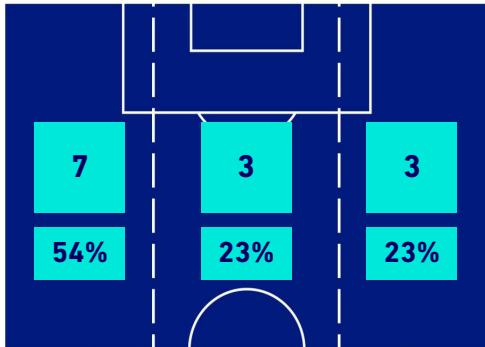

BARICENTRO POSSESSO PROPRIO

BARICENTRO POSSESSO AVVERSARIO

SALERNITANA

0-4

ROMA

BILANCIAMENTO OFFENSIVO

13	Azioni di attacco	50
4	Tiri totali	21
1	Occasioni da gol	12

ZONE DI TIRO