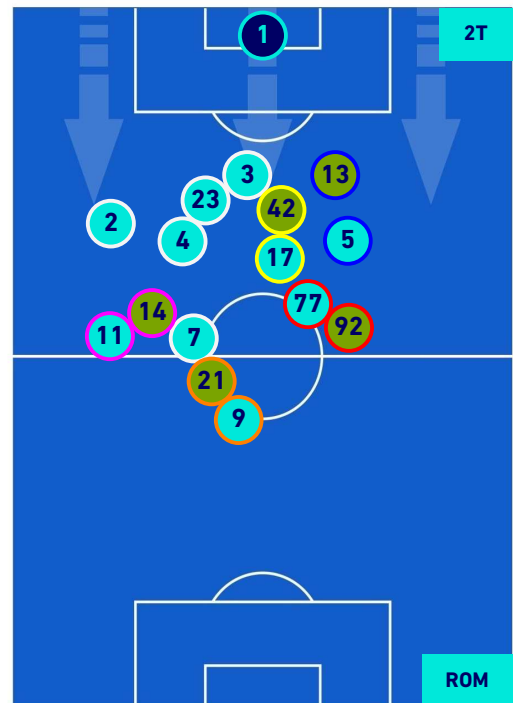

Legenda:

- | | | |
|-----------------|--------------------------------------|------------------|
| 1^ Sostituzione | Giocatore Entrato | Giocatore Uscito |
| 2^ Sostituzione | Giocatore Entrato | Giocatore Uscito |
| 3^ Sostituzione | Giocatore Entrato | Giocatore Uscito |
| 4^ Sostituzione | Giocatore Entrato | Giocatore Uscito |
| 5^ Sostituzione | Giocatore Entrato | Giocatore Uscito |
| | Giocatore Entrato in sostituzione di | Giocatore Uscito |
| | Giocatore Entrato in sostituzione di | Giocatore Uscito |
| | Giocatore Entrato in sostituzione di | Giocatore Uscito |
| | Giocatore Entrato in sostituzione di | Giocatore Uscito |
| | Giocatore Entrato in sostituzione di | Giocatore Uscito |

SERIE A

Salerno 29/08/2021 STADIO ARECHI - 20:45

SALERNITANA

0-4

ROMA

POSIZIONI MEDIE POSSESSO PALLA [proprio]

Legenda:

- 1ª Sostituzione
- Giocatore Entrato
- Giocatore Uscito
- Giocatore Uscito
- 2ª Sostituzione
- Giocatore Entrato
- Giocatore Uscito
- Giocatore Uscito
- 3ª Sostituzione
- Giocatore Entrato
- Giocatore Uscito
- Giocatore Uscito
- 4ª Sostituzione
- Giocatore Entrato
- Giocatore Uscito
- Giocatore Uscito
- 5ª Sostituzione
- Giocatore Entrato
- Giocatore Uscito

- Giocatore Entrato in sostituzione di
- Giocatore Entrato
- Giocatore Entrato in sostituzione di
- Giocatore Entrato in sostituzione di
- Giocatore Entrato in sostituzione di

SALERNITANA

0-4

ROMA

POSIZIONI MEDIE POSSESSO PALLA [avversario]

Legenda:

- 1ª Sostituzione
- Giocatore Entrato
- Giocatore Uscito
- Giocatore Uscito
- 2ª Sostituzione
- Giocatore Entrato
- Giocatore Uscito
- Giocatore Uscito
- 3ª Sostituzione
- Giocatore Entrato
- Giocatore Uscito
- Giocatore Uscito
- 4ª Sostituzione
- Giocatore Entrato
- Giocatore Uscito
- Giocatore Uscito
- 5ª Sostituzione
- Giocatore Entrato
- Giocatore Uscito