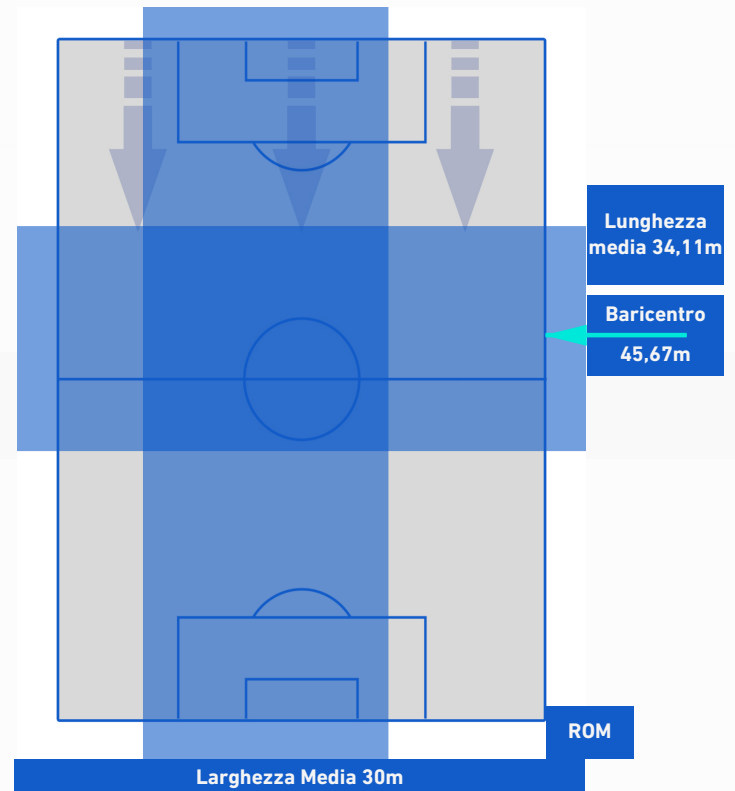

SALERNITANA

0-4

ROMA

BARICENTRO 1° TEMPO

BARICENTRO 2° TEMPO

SALERNITANA

0-4

ROMA

BARICENTRO POSSESSO PROPRIO

BARICENTRO POSSESSO AVVERSARIO

SALERNITANA

0-4

ROMA

BILANCIAMENTO OFFENSIVO

13	Azioni di attacco	50
4	Tiri totali	21
1	Occasioni da gol	12

ZONE DI TIRO