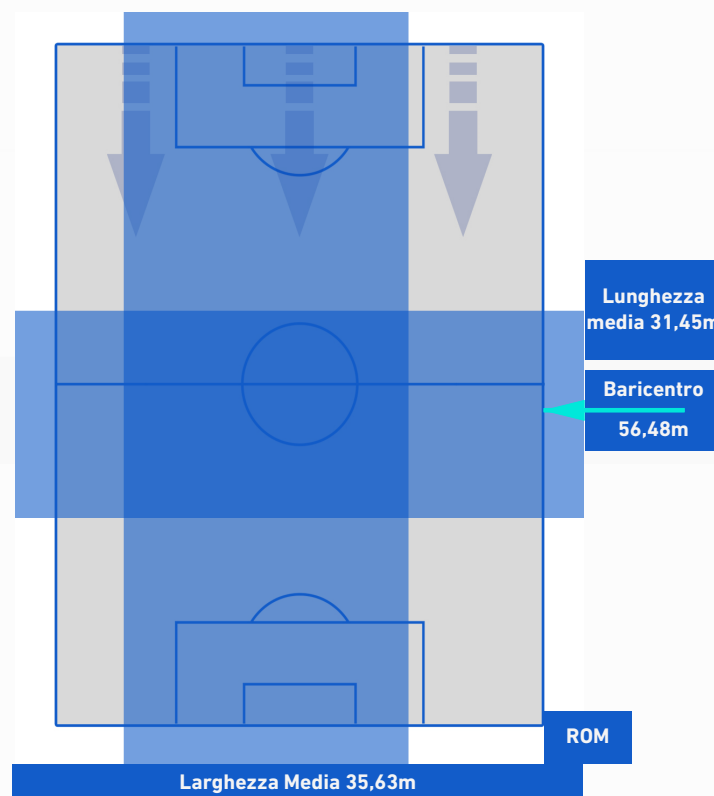

SALERNITANA

0-4

ROMA

BARICENTRO 1° TEMPO

BARICENTRO 2° TEMPO

SALERNITANA

0-4

ROMA

BARICENTRO POSSESSO PROPRIO

BARICENTRO POSSESSO AVVERSARIO

SALERNITANA

0-4

ROMA

BILANCIAMENTO OFFENSIVO

13	Azioni di attacco	50
4	Tiri totali	21
1	Occasioni da gol	12

ZONE DI TIRO