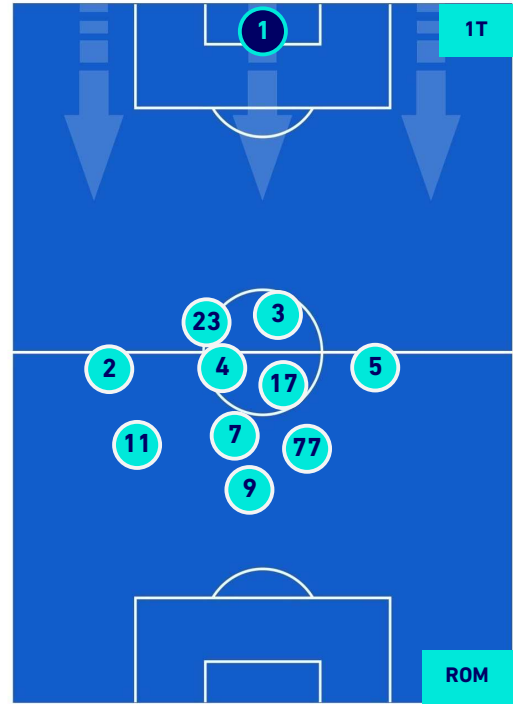

SALERNITANA

0-4

ROMA

HEATMAP

SALERNITANA

0-4

ROMA

POSIZIONI MEDIE

Legenda:

- | | | |
|-----------------|--------------------------------------|------------------|
| 1^ Sostituzione | Giocatore Entrato | Giocatore Uscito |
| 2^ Sostituzione | Giocatore Entrato | Giocatore Uscito |
| 3^ Sostituzione | Giocatore Entrato | Giocatore Uscito |
| 4^ Sostituzione | Giocatore Entrato | Giocatore Uscito |
| 5^ Sostituzione | Giocatore Entrato | Giocatore Uscito |
| | Giocatore Entrato in sostituzione di | Giocatore Uscito |
| | Giocatore Entrato in sostituzione di | Giocatore Uscito |
| | Giocatore Entrato in sostituzione di | Giocatore Uscito |
| | Giocatore Entrato in sostituzione di | Giocatore Uscito |
| | Giocatore Entrato in sostituzione di | Giocatore Uscito |