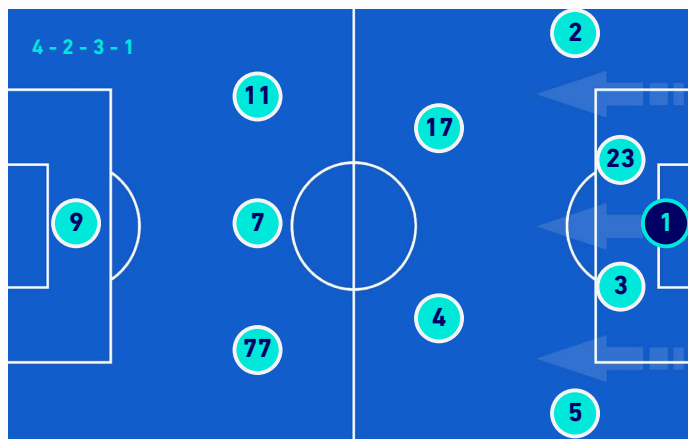

A disposizione		
	PIETRO BOER	63
	DANIEL FUZATO	87
	RICCARDO CALAFIORI	13
	ELDOR SHOMURODOV	14
	BRYAN REYNOLDS	19
	BORJA MAYORAL	21
	MARASH KUMBULLA	24
	AMADOU DIAWARA	42
	EDOARDO BOVE	52
	EBRIMA DARBOE	55
	NICOLA ZALEWSKI	59
	STEPHAN EL SHAARAWY	92

Allenatore: **JOSE' MOURINHO**

Quarto Uomo: **IVANO PEZZUTO**
V.A.R.: **GIANLUCA AURELIANO**
A.V.A.R.: **ALESSANDRO PRONTERA**