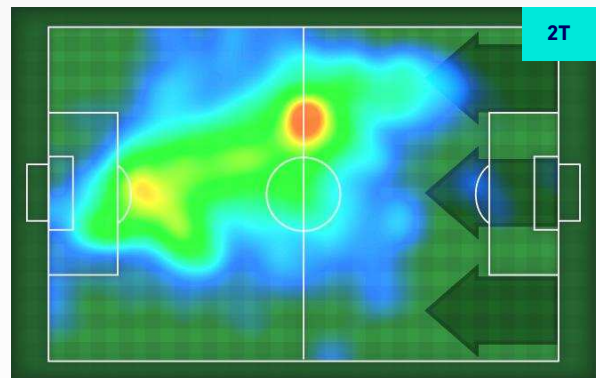

SALERNITANA

0-4

ROMA

GIOCATORI CHIAVE

FEDERICO BONAZZOLI 9

Ruolo:	Attaccante
Presenze in Serie A:	63
Gol in Serie A:	9
Data Nascita:	21/05/1997
Nazionalità:	ITA

Jog 31% - Run 62% - Sprint 7% **Km 8.719**

2.706	5.426	0.587

Statistiche

Minuti giocati	85'
Occasioni da gol	1
Tiri	1
Palle giocate	13
Passaggi riusciti	6
Passaggi riusciti/tentati (%)	75%
Recuperi	2
Falli subiti	2

LORENZO PELLEGRINI 7

Ruolo:	Centrocampista
Presenze in Serie A:	163
Gol in Serie A:	22
Data Nascita:	19/06/1996
Nazionalità:	ITA

Jog 25% - Run 66% - Sprint 9% **Km 10.24**

2.597	6.804	0.839

Statistiche

Minuti giocati	94'
Gol	2
Occasioni da gol	3
Tiri	4
Tiri in porta	3(2)
Palle giocate	77
Passaggi riusciti	53
Passaggi riusciti/tentati (%)	91%
Passaggi chiave	1
Falli subiti	1

HeatMap

HeatMap