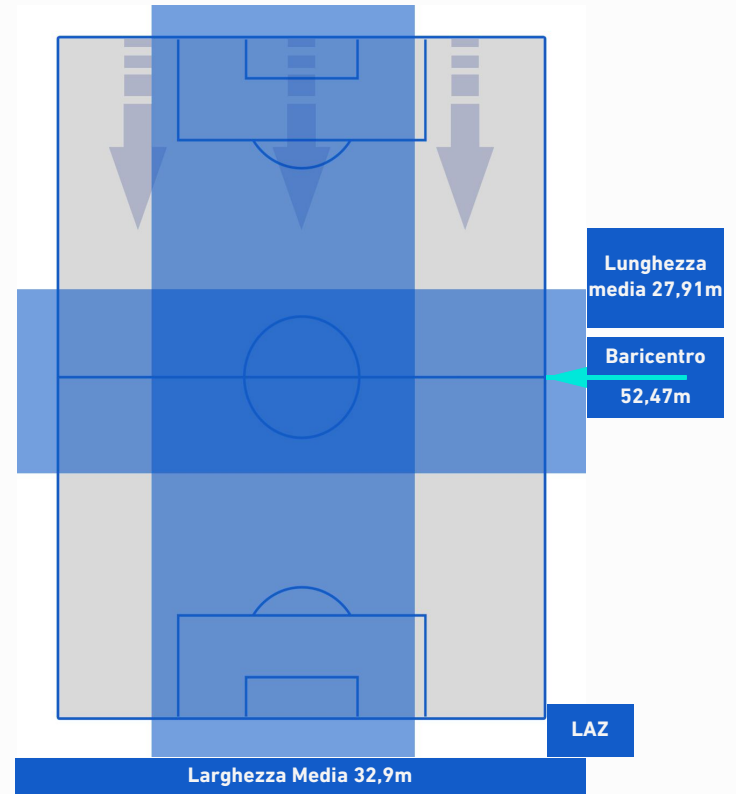

VENEZIA

1-3

LAZIO

BARICENTRO POSSESSO PROPRIO