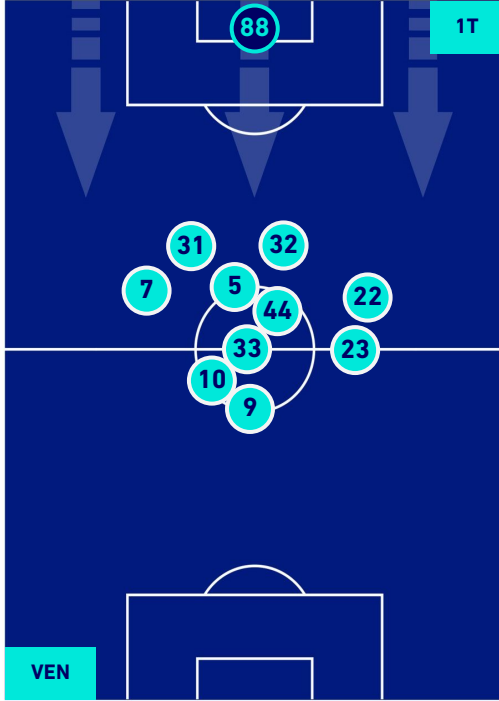

Venezia 22/12/2021 STADIO PIER LUIGI PENZO - 16:30

VENEZIA

1-3

LAZIO

HEATMAP

Venezia 22/12/2021 STADIO PIER LUIGI PENZO - 16:30

VENEZIA

1-3

LAZIO

POSIZIONI MEDIE

- Legenda:**
- 1^ Sostituzione
 - Giocatore Entrato
 - Giocatore Uscito
 -
 - 2^ Sostituzione
 - Giocatore Entrato
 - Giocatore Uscito
 - Giocatore Entrato in sostituzione di
 - 3^ Sostituzione
 - Giocatore Entrato
 - Giocatore Uscito
 - Giocatore Entrato in sostituzione di
 - 4^ Sostituzione
 - Giocatore Entrato
 - Giocatore Uscito
 - Giocatore Entrato in sostituzione di