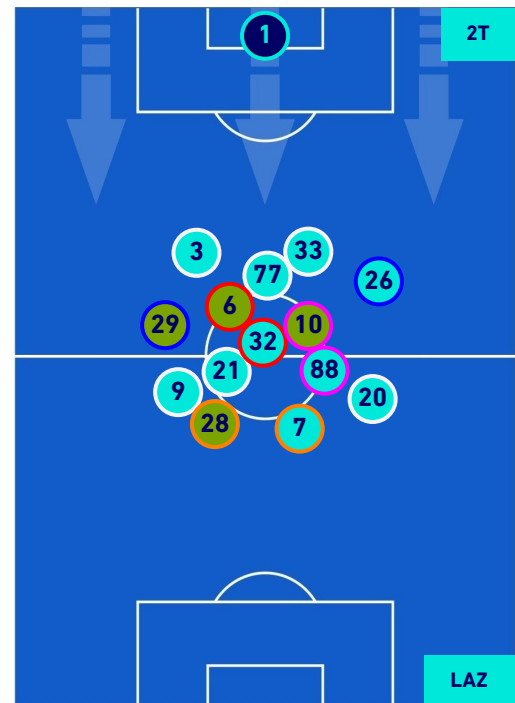

VENEZIA

1-3

LAZIO

POSIZIONI MEDIE POSSESSO PALLA [proprio]

Legenda:

- 1ª Sostituzione
- Giocatore Entrato
- Giocatore Uscito
- Giocatore Uscito
- 2ª Sostituzione
- Giocatore Entrato
- Giocatore Uscito
- Giocatore Uscito
- 3ª Sostituzione
- Giocatore Entrato
- Giocatore Uscito
- Giocatore Uscito
- 4ª Sostituzione
- Giocatore Entrato
- Giocatore Uscito

- Giocatore Entrato in sostituzione di
- Giocatore Entrato in sostituzione di
- Giocatore Entrato in sostituzione di