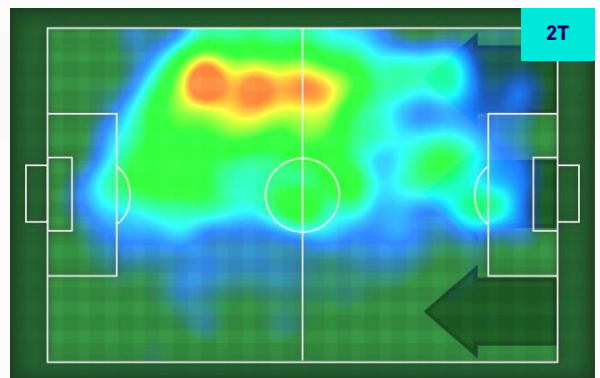

VENEZIA

1 - 3

LAZIO

GIOCATORI CHIAVE

FRANCESCO FORTE 9

Ruolo:	Attaccante
Presenze in Serie A:	12
Gol in Serie A:	0
Data Nascita:	01/05/1993
Nazionalità:	ITA

Jog 16% - Run 71% - Sprint 13% Km 9.298

1.474	6.574	1.25

Statistiche

Minuti giocati	97'
Gol	1
Tiri	3
Tiri in porta	1(1)
Palle giocate	17
Passaggi riusciti	8
Passaggi riusciti/tentati (%)	89%
Recuperi	1
Falli subiti	1

HeatMap

PEDRO 9

Ruolo:	Attaccante
Presenze in Serie A:	45
Gol in Serie A:	11
Data Nascita:	28/07/1987
Nazionalità:	ESP

Jog 23% - Run 66% - Sprint 11% Km 10.832

2.443	7.111	1.278

Statistiche

Minuti giocati	97'
Gol	1
Tiri	2
Tiri in porta	1(1)
Palle giocate	62
Passaggi riusciti	32
Passaggi riusciti/tentati (%)	82%
Recuperi	3
Falli subiti	2

HeatMap