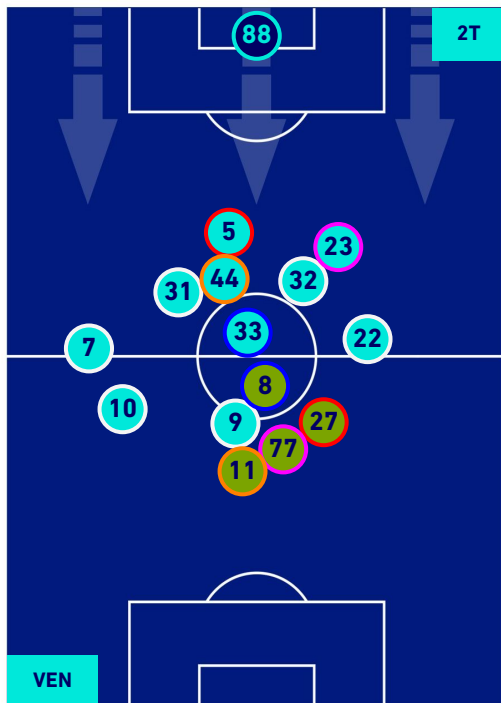

VENEZIA

1-3

LAZIO

POSIZIONI MEDIE POSSESSO PALLA [proprio]

Legenda:

- 1ª Sostituzione
- Giocatore Entrato
- Giocatore Uscito
- Giocatore Uscito
- 2ª Sostituzione
- Giocatore Entrato
- Giocatore Uscito
- Giocatore Uscito
- 3ª Sostituzione
- Giocatore Entrato
- Giocatore Uscito
- Giocatore Uscito
- 4ª Sostituzione
- Giocatore Entrato
- Giocatore Uscito

- Giocatore Entrato in sostituzione di
- Giocatore Entrato in sostituzione di
- Giocatore Entrato in sostituzione di