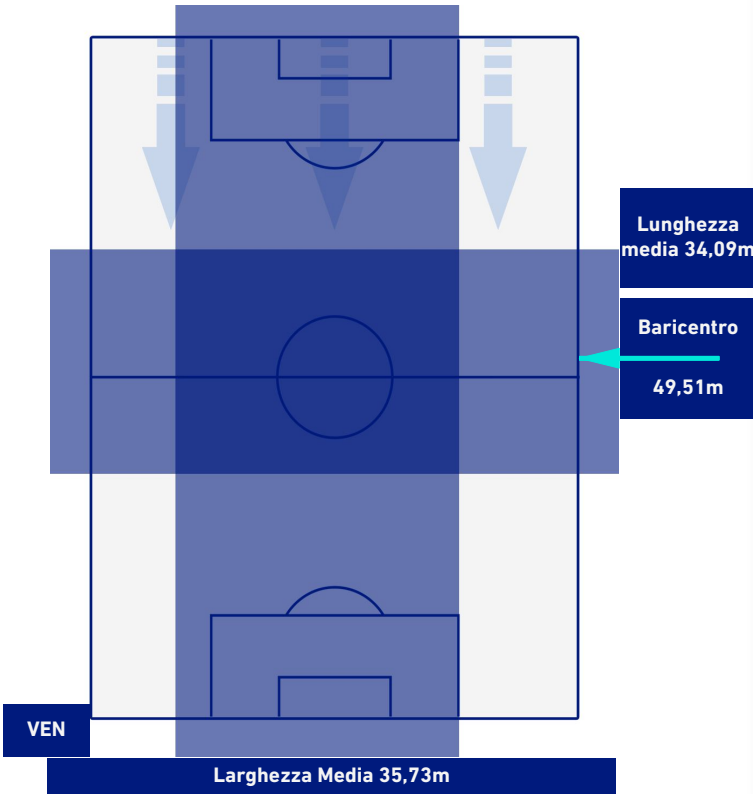

- Giocatore Entrato in sostituzione di
- Giocatore Entrato in sostituzione di
- Giocatore Entrato in sostituzione di

VENEZIA

1-3

LAZIO

POSIZIONI MEDIE POSSESSO PALLA [avversario]

Legenda:

- 1ª Sostituzione
- Giocatore Entrato
- Giocatore Uscito
-
- 2ª Sostituzione
- Giocatore Entrato
- Giocatore Uscito
- Giocatore Entrato in sostituzione di
- Giocatore Uscito
- 3ª Sostituzione
- Giocatore Entrato
- Giocatore Uscito
- Giocatore Entrato in sostituzione di
- Giocatore Uscito
- 4ª Sostituzione
- Giocatore Entrato
- Giocatore Uscito
- Giocatore Entrato in sostituzione di
- Giocatore Uscito

VENEZIA

1 - 3

LAZIO

BARICENTRO 1° TEMPO

BARICENTRO 2° TEMPO

VENEZIA

1-3

LAZIO

BARICENTRO POSSESSO PROPRIO

BARICENTRO POSSESSO AVVERSAIO

Venezia 22/12/2021 STADIO PIER LUIGI PENZO - 16:30

VENEZIA

1 - 3

LAZIO

BILANCIAMENTO OFFENSIVO

37	Azioni di attacco	43
11	Tiri totali	7
9	Occasioni da gol	6