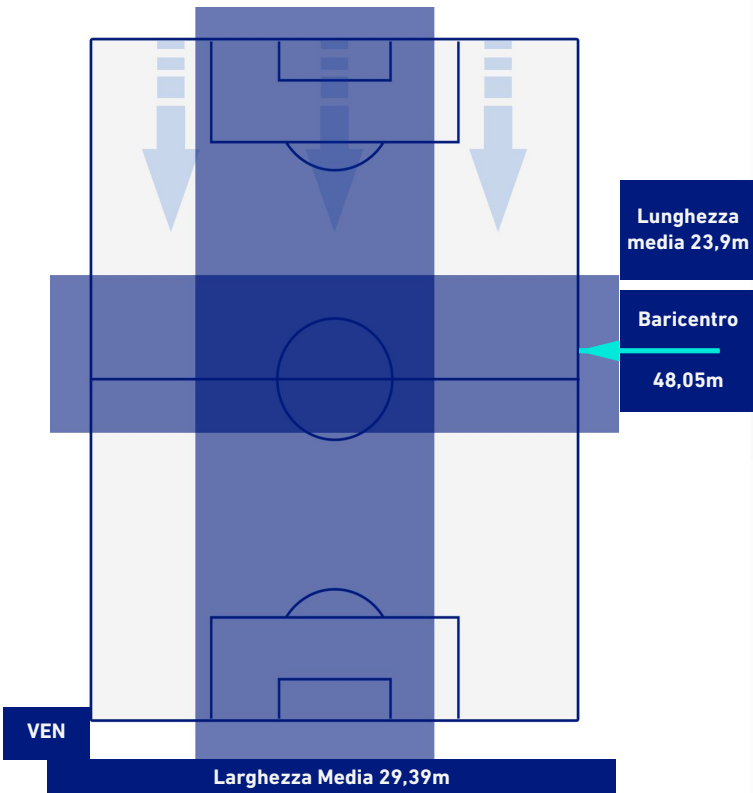

- Giocatore Entrato in sostituzione di
- Giocatore Entrato in sostituzione di
- Giocatore Entrato in sostituzione di

VENEZIA

1-3

LAZIO

POSIZIONI MEDIE POSSESSO PALLA [avversario]

Legenda:

- 1ª Sostituzione
- Giocatore Entrato
- Giocatore Uscito
-
- 2ª Sostituzione
- Giocatore Entrato
- Giocatore Uscito
- Giocatore Entrato in sostituzione di
- Giocatore Uscito
- 3ª Sostituzione
- Giocatore Entrato
- Giocatore Uscito
- Giocatore Entrato in sostituzione di
- Giocatore Uscito
- 4ª Sostituzione
- Giocatore Entrato
- Giocatore Uscito
- Giocatore Entrato in sostituzione di
- Giocatore Uscito

BARICENTRO POSSESSO PROPRIO

BARICENTRO POSSESSO AVVERSAIO

Venezia 22/12/2021 STADIO PIER LUIGI PENZO - 16:30

VENEZIA

1 - 3

LAZIO

BILANCIAMENTO OFFENSIVO

37	Azioni di attacco	43
11	Tiri totali	7
9	Occasioni da gol	6