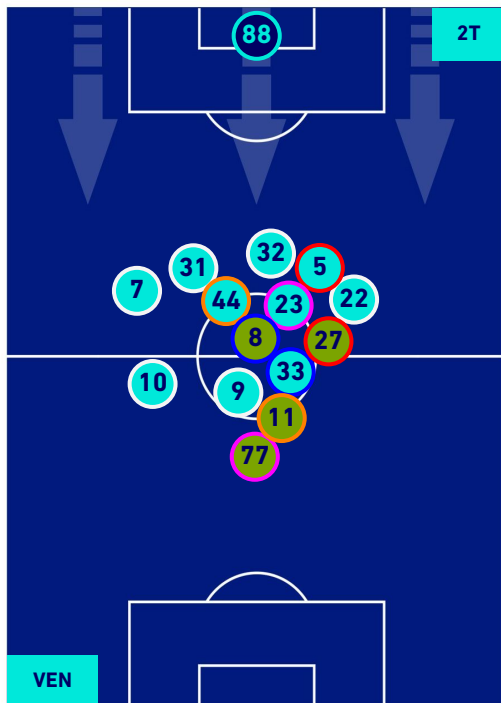

VENEZIA

1-3

LAZIO

POSIZIONI MEDIE POSSESSO PALLA [avversario]

Legenda:

- 1ª Sostituzione
- Giocatore Entrato
- Giocatore Uscito
- 2ª Sostituzione
- Giocatore Entrato
- Giocatore Uscito
- Giocatore Entrato in sostituzione di
- Giocatore Uscito
- 3ª Sostituzione
- Giocatore Entrato
- Giocatore Uscito
- Giocatore Entrato in sostituzione di
- Giocatore Uscito
- 4ª Sostituzione
- Giocatore Entrato
- Giocatore Uscito
- Giocatore Entrato in sostituzione di
- Giocatore Uscito