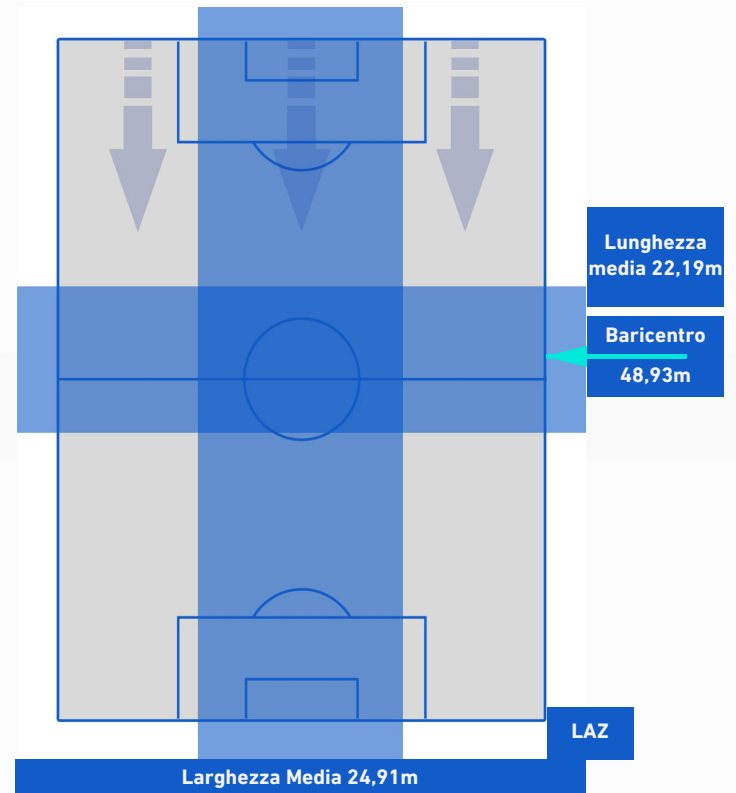

BARICENTRO 2° TEMPO