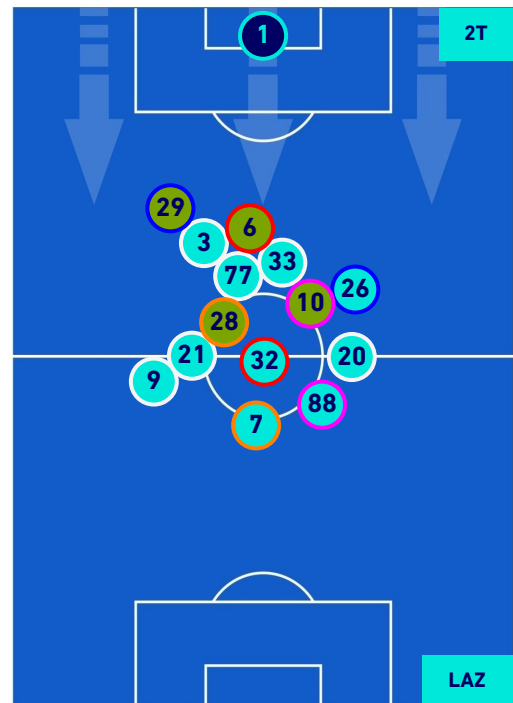

VENEZIA

1-3

LAZIO

POSIZIONI MEDIE POSSESSO PALLA [avversario]

Legenda:

- 1ª Sostituzione
- Giocatore Entrato
- Giocatore Uscito
- 2ª Sostituzione
- Giocatore Entrato
- Giocatore Uscito
- Giocatore Entrato in sostituzione di
- Giocatore Uscito
- 3ª Sostituzione
- Giocatore Entrato
- Giocatore Uscito
- Giocatore Entrato in sostituzione di
- Giocatore Uscito
- 4ª Sostituzione
- Giocatore Entrato
- Giocatore Uscito
- Giocatore Entrato in sostituzione di
- Giocatore Uscito