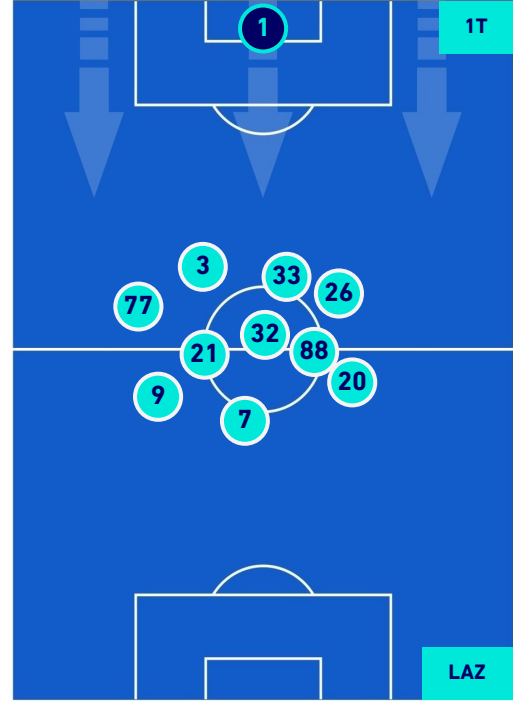

Venezia 22/12/2021 STADIO PIER LUIGI PENZO - 16:30

VENEZIA

1-3

LAZIO

HEATMAP

Venezia 22/12/2021 STADIO PIER LUIGI PENZO - 16:30

VENEZIA

1-3

LAZIO

POSIZIONI MEDIE

- Legenda:**
- 1^ Sostituzione
 - Giocatore Entrato
 - Giocatore Uscito
 -
 - 2^ Sostituzione
 - Giocatore Entrato
 - Giocatore Uscito
 - Giocatore Entrato in sostituzione di
 - 3^ Sostituzione
 - Giocatore Entrato
 - Giocatore Uscito
 - Giocatore Entrato in sostituzione di
 - 4^ Sostituzione
 - Giocatore Entrato
 - Giocatore Uscito
 - Giocatore Entrato in sostituzione di