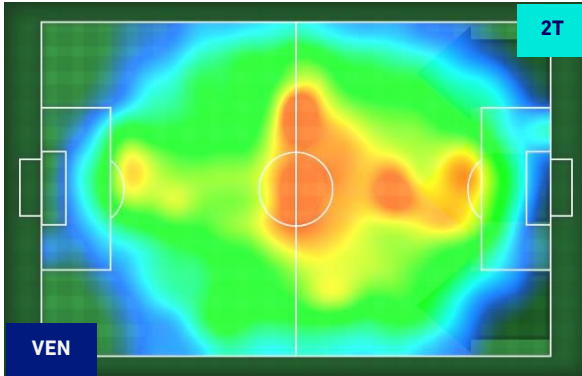

Venezia 22/12/2021 STADIO PIER LUIGI PENZO - 16:30

VENEZIA

1-3

LAZIO

HEATMAP

Venezia 22/12/2021 STADIO PIER LUIGI PENZO - 16:30

VENEZIA

1-3

LAZIO

POSIZIONI MEDIE

- Legenda:**
- 1^ Sostituzione
 - Giocatore Entrato
 - Giocatore Uscito
 -
 - 2^ Sostituzione
 - Giocatore Entrato
 - Giocatore Uscito
 - Giocatore Entrato in sostituzione di
 - 3^ Sostituzione
 - Giocatore Entrato
 - Giocatore Uscito
 - Giocatore Entrato in sostituzione di
 - 4^ Sostituzione
 - Giocatore Entrato
 - Giocatore Uscito
 - Giocatore Entrato in sostituzione di