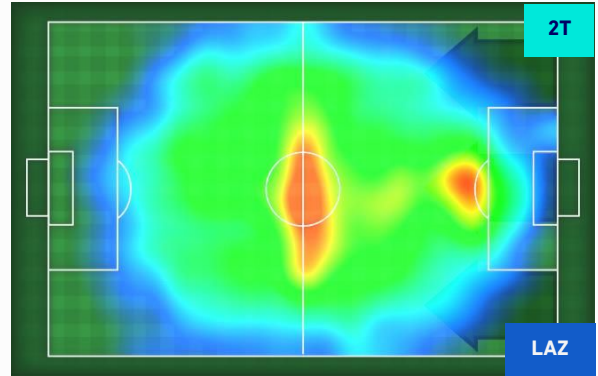

Venezia 22/12/2021 STADIO PIER LUIGI PENZO - 16:30

VENEZIA

1-3

LAZIO

HEATMAP

Venezia 22/12/2021 STADIO PIER LUIGI PENZO - 16:30

VENEZIA

1-3

LAZIO

POSIZIONI MEDIE

- Legenda:**
- 1^ Sostituzione
 - Giocatore Entrato
 - Giocatore Uscito
 -
 - 2^ Sostituzione
 - Giocatore Entrato
 - Giocatore Uscito
 - Giocatore Entrato in sostituzione di
 - 3^ Sostituzione
 - Giocatore Entrato
 - Giocatore Uscito
 - Giocatore Entrato in sostituzione di
 - 4^ Sostituzione
 - Giocatore Entrato
 - Giocatore Uscito
 - Giocatore Entrato in sostituzione di