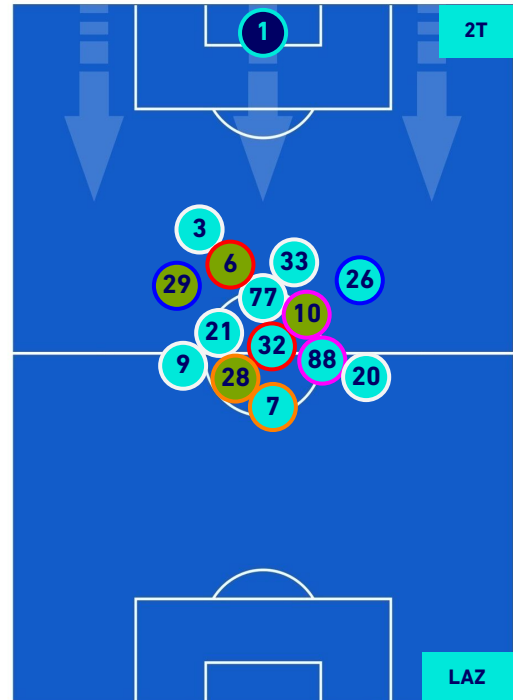

Venezia 22/12/2021 STADIO PIER LUIGI PENZO - 16:30

VENEZIA

1-3

LAZIO

HEATMAP

Venezia 22/12/2021 STADIO PIER LUIGI PENZO - 16:30

VENEZIA

1-3

LAZIO

POSIZIONI MEDIE

- Legenda:**
- 1^ Sostituzione
 - Giocatore Entrato
 - Giocatore Uscito
 -
 - 2^ Sostituzione
 - Giocatore Entrato
 - Giocatore Uscito
 - Giocatore Entrato in sostituzione di
 - 3^ Sostituzione
 - Giocatore Entrato
 - Giocatore Uscito
 - Giocatore Entrato in sostituzione di
 - 4^ Sostituzione
 - Giocatore Entrato
 - Giocatore Uscito
 - Giocatore Entrato in sostituzione di