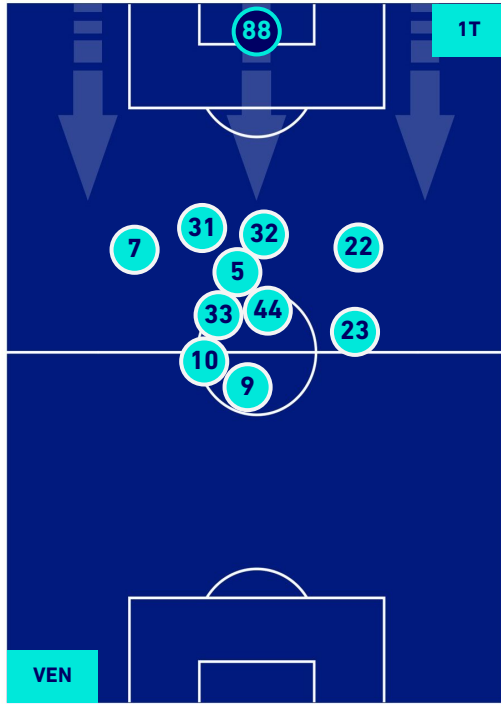

VENEZIA

1-3

LAZIO

POSIZIONI MEDIE POSSESSO PALLA [proprio]

Legenda:

- 1ª Sostituzione
- Giocatore Entrato
- Giocatore Uscito
- Giocatore Uscito
- 2ª Sostituzione
- Giocatore Entrato
- Giocatore Uscito
- Giocatore Uscito
- 3ª Sostituzione
- Giocatore Entrato
- Giocatore Uscito
- Giocatore Uscito
- 4ª Sostituzione
- Giocatore Entrato
- Giocatore Uscito

- Giocatore Entrato in sostituzione di
- Giocatore Entrato in sostituzione di
- Giocatore Entrato in sostituzione di

VENEZIA

1-3

LAZIO

POSIZIONI MEDIE POSSESSO PALLA [avversario]

Legenda:

- 1ª Sostituzione
- Giocatore Entrato
- Giocatore Uscito
-
- 2ª Sostituzione
- Giocatore Entrato
- Giocatore Uscito
- Giocatore Entrato in sostituzione di
- Giocatore Uscito
- 3ª Sostituzione
- Giocatore Entrato
- Giocatore Uscito
- Giocatore Entrato in sostituzione di
- Giocatore Uscito
- 4ª Sostituzione
- Giocatore Entrato
- Giocatore Uscito
- Giocatore Entrato in sostituzione di
- Giocatore Uscito

VENEZIA

1 - 3

LAZIO

BARICENTRO 1° TEMPO

BARICENTRO 2° TEMPO

VENEZIA

1-3

LAZIO

BARICENTRO POSSESSO PROPRIO

BARICENTRO POSSESSO AVVERSAIO

Venezia 22/12/2021 STADIO PIER LUIGI PENZO - 16:30

VENEZIA

1 - 3

LAZIO

BILANCIAMENTO OFFENSIVO

37	Azioni di attacco	43
11	Tiri totali	7
9	Occasioni da gol	6