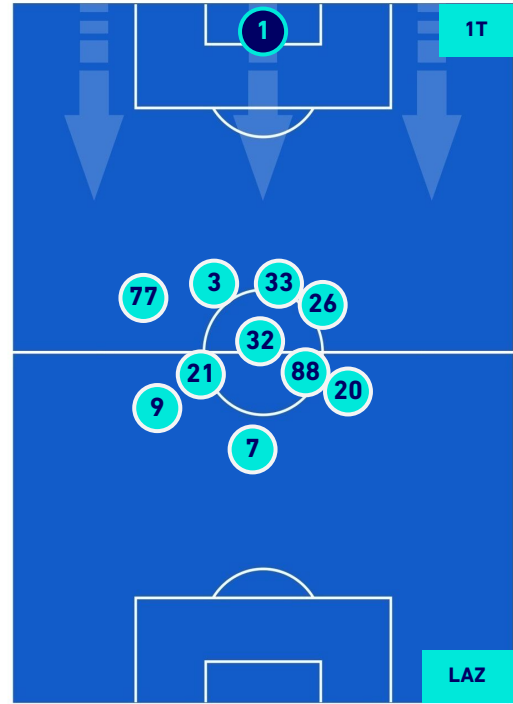

VENEZIA

1-3

LAZIO

POSIZIONI MEDIE POSSESSO PALLA [proprio]

Legenda:

- 1ª Sostituzione
- Giocatore Entrato
- Giocatore Uscito
- Giocatore Uscito
- 2ª Sostituzione
- Giocatore Entrato
- Giocatore Uscito
- Giocatore Uscito
- 3ª Sostituzione
- Giocatore Entrato
- Giocatore Uscito
- Giocatore Uscito
- 4ª Sostituzione
- Giocatore Entrato
- Giocatore Uscito

- Giocatore Entrato in sostituzione di
- Giocatore Entrato in sostituzione di
- Giocatore Entrato in sostituzione di

VENEZIA

1-3

LAZIO

POSIZIONI MEDIE POSSESSO PALLA [avversario]

Legenda:

- 1ª Sostituzione
- Giocatore Entrato
- Giocatore Uscito
-
- 2ª Sostituzione
- Giocatore Entrato
- Giocatore Uscito
- Giocatore Entrato in sostituzione di
- Giocatore Uscito
- 3ª Sostituzione
- Giocatore Entrato
- Giocatore Uscito
- Giocatore Entrato in sostituzione di
- Giocatore Uscito
- 4ª Sostituzione
- Giocatore Entrato
- Giocatore Uscito
- Giocatore Entrato in sostituzione di
- Giocatore Uscito

VENEZIA

1 - 3

LAZIO

BARICENTRO 1° TEMPO

BARICENTRO 2° TEMPO

VENEZIA

1-3

LAZIO

BARICENTRO POSSESSO PROPRIO

BARICENTRO POSSESSO AVVERSAIO

Venezia 22/12/2021 STADIO PIER LUIGI PENZO - 16:30

VENEZIA

1 - 3

LAZIO

BILANCIAMENTO OFFENSIVO

37	Azioni di attacco	43
11	Tiri totali	7
9	Occasioni da gol	6