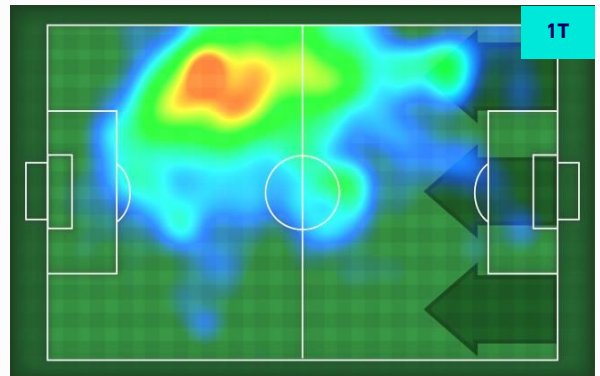

VENEZIA

1 - 3

LAZIO

GIOCATORI CHIAVE

FRANCESCO FORTE 9

Ruolo:	Attaccante
Presenze in Serie A:	12
Gol in Serie A:	0
Data Nascita:	01/05/1993
Nazionalità:	ITA

Jog 16% - Run 71% - Sprint 13% Km 9.298

1.474	6.574	1.25

Statistiche

Minuti giocati	97'
Gol	1
Tiri	3
Tiri in porta	1(1)
Palle giocate	17
Passaggi riusciti	8
Passaggi riusciti/tentati (%)	89%
Recuperi	1
Falli subiti	1

HeatMap

PEDRO 9

Ruolo:	Attaccante
Presenze in Serie A:	45
Gol in Serie A:	11
Data Nascita:	28/07/1987
Nazionalità:	ESP

Jog 23% - Run 66% - Sprint 11% Km 10.832

2.443	7.111	1.278

Statistiche

Minuti giocati	97'
Gol	1
Tiri	2
Tiri in porta	1(1)
Palle giocate	62
Passaggi riusciti	32
Passaggi riusciti/tentati (%)	82%
Recuperi	3
Falli subiti	2

HeatMap