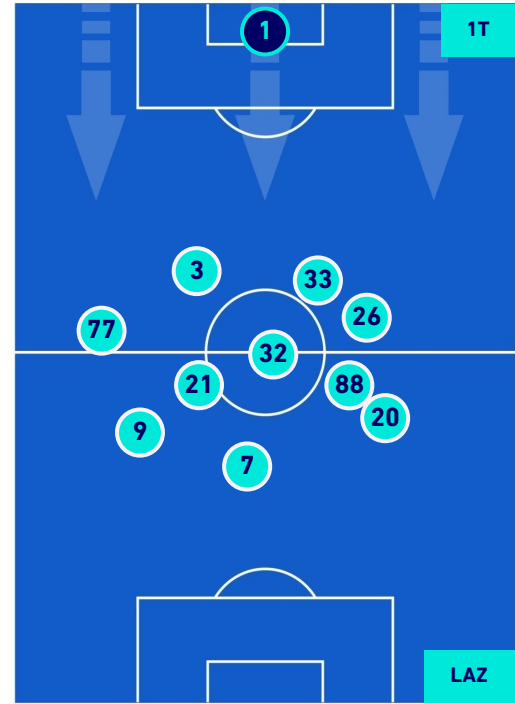

VENEZIA

1-3

LAZIO

POSIZIONI MEDIE POSSESSO PALLA [proprio]

Legenda:

- 1ª Sostituzione
- Giocatore Entrato
- Giocatore Uscito
- Giocatore Uscito
- 2ª Sostituzione
- Giocatore Entrato
- Giocatore Uscito
- Giocatore Uscito
- 3ª Sostituzione
- Giocatore Entrato
- Giocatore Uscito
- Giocatore Uscito
- 4ª Sostituzione
- Giocatore Entrato
- Giocatore Uscito

- Giocatore Entrato in sostituzione di
- Giocatore Entrato in sostituzione di
- Giocatore Entrato in sostituzione di