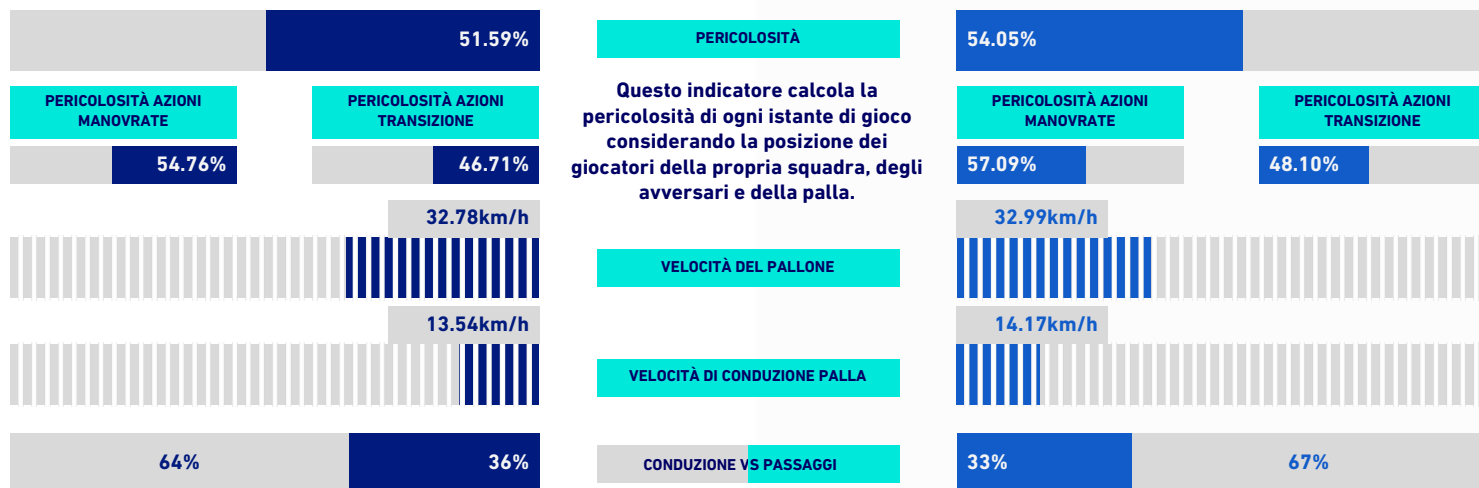

VENEZIA

1 - 3

LAZIO

VIRTUAL COACH

INDICATORI DI SQUADRA

RECORDMEN

INDICE DI VERTICALITÀ

Numero di giocatori avversari superati da un passaggio verticale. Calcolato solo se il passaggio è andato a buon fine. Dà idea di quanto un giocatore tenda a superare le linee di pressione avversarie.

1	88	S. ROMERO	5.00	1	21	S. MILINKOVIC-SAVIC	3.25
2	23	S. KIYINE	4.00	2	26	S. RADU	3.00
3	10	M. ARAMU	3.60	3	1	T. STRAKOSHA	2.44
4	33	D. CRNIGOJ	3.25	4	9	PEDRO	2.33
5	44	E. AMPADU	3.00	5	3	LUIZ FELIPE	2.25