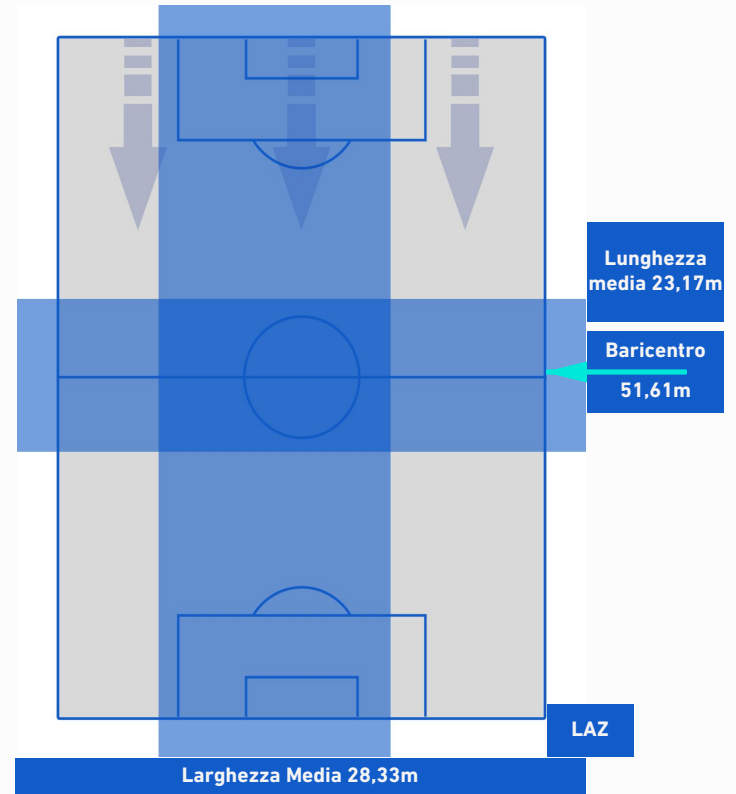

VENEZIA

1 - 3

LAZIO

BARICENTRO 1° TEMPO