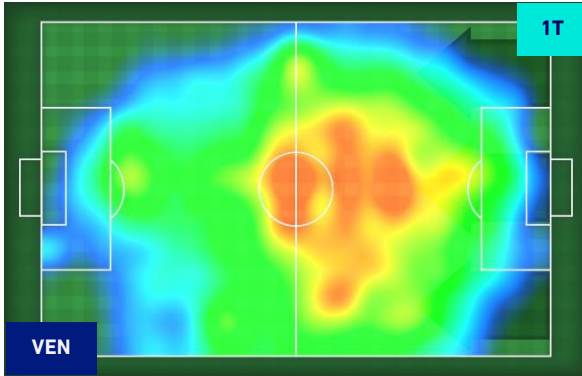

Venezia 22/12/2021 STADIO PIER LUIGI PENZO - 16:30

VENEZIA

1-3

LAZIO

HEATMAP

Venezia 22/12/2021 STADIO PIER LUIGI PENZO - 16:30

VENEZIA

1-3

LAZIO

POSIZIONI MEDIE

- Legenda:**
- 1^ Sostituzione
 - Giocatore Entrato
 - Giocatore Uscito
 -
 - 2^ Sostituzione
 - Giocatore Entrato
 - Giocatore Uscito
 - Giocatore Entrato in sostituzione di
 - 3^ Sostituzione
 - Giocatore Entrato
 - Giocatore Uscito
 - Giocatore Entrato in sostituzione di
 - 4^ Sostituzione
 - Giocatore Entrato
 - Giocatore Uscito
 - Giocatore Entrato in sostituzione di