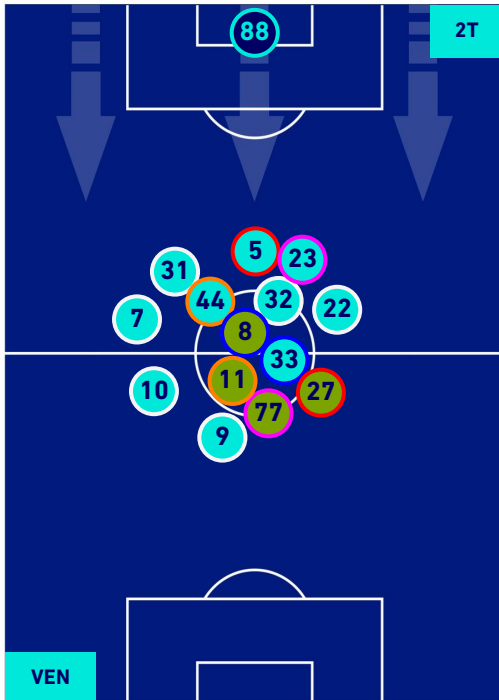

Venezia 22/12/2021 STADIO PIER LUIGI PENZO - 16:30

VENEZIA

1-3

LAZIO

HEATMAP

Venezia 22/12/2021 STADIO PIER LUIGI PENZO - 16:30

VENEZIA

1-3

LAZIO

POSIZIONI MEDIE

- Legenda:**
- 1^ Sostituzione
 - Giocatore Entrato
 - Giocatore Uscito
 -
 - 2^ Sostituzione
 - Giocatore Entrato
 - Giocatore Uscito
 - Giocatore Entrato in sostituzione di
 - 3^ Sostituzione
 - Giocatore Entrato
 - Giocatore Uscito
 - Giocatore Entrato in sostituzione di
 - 4^ Sostituzione
 - Giocatore Entrato
 - Giocatore Uscito
 - Giocatore Entrato in sostituzione di

VENEZIA

1-3

LAZIO

POSIZIONI MEDIE POSSESSO PALLA [proprio]

Legenda:

- 1ª Sostituzione
- Giocatore Entrato
- Giocatore Uscito
- Giocatore Uscito
- 2ª Sostituzione
- Giocatore Entrato
- Giocatore Uscito
- Giocatore Uscito
- 3ª Sostituzione
- Giocatore Entrato
- Giocatore Uscito
- Giocatore Uscito
- 4ª Sostituzione
- Giocatore Entrato
- Giocatore Uscito