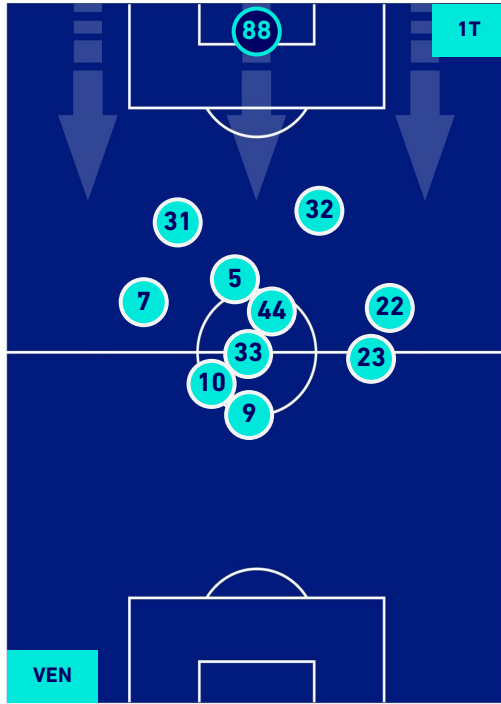

VENEZIA

1-3

LAZIO

POSIZIONI MEDIE POSSESSO PALLA [proprio]

Legenda:

- 1ª Sostituzione
- Giocatore Entrato
- Giocatore Uscito
- Giocatore Uscito
- 2ª Sostituzione
- Giocatore Entrato
- Giocatore Uscito
- Giocatore Uscito
- 3ª Sostituzione
- Giocatore Entrato
- Giocatore Uscito
- Giocatore Uscito
- 4ª Sostituzione
- Giocatore Entrato
- Giocatore Uscito

- Giocatore Entrato in sostituzione di
- Giocatore Entrato in sostituzione di
- Giocatore Entrato in sostituzione di