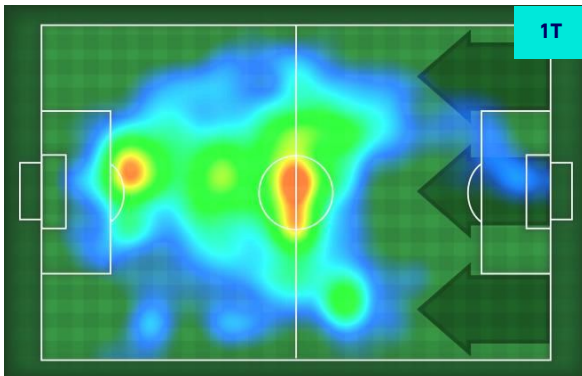

VENEZIA

1 - 3

LAZIO

GIOCATORI CHIAVE

FRANCESCO FORTE 9

Ruolo:	Attaccante
Presenze in Serie A:	12
Gol in Serie A:	0
Data Nascita:	01/05/1993
Nazionalità:	ITA

Jog 16% - Run 71% - Sprint 13% Km 9.298

1.474	6.574	1.25

Statistiche

Minuti giocati	97'
Gol	1
Tiri	3
Tiri in porta	1(1)
Palle giocate	17
Passaggi riusciti	8
Passaggi riusciti/tentati (%)	89%
Recuperi	1
Falli subiti	1

HeatMap