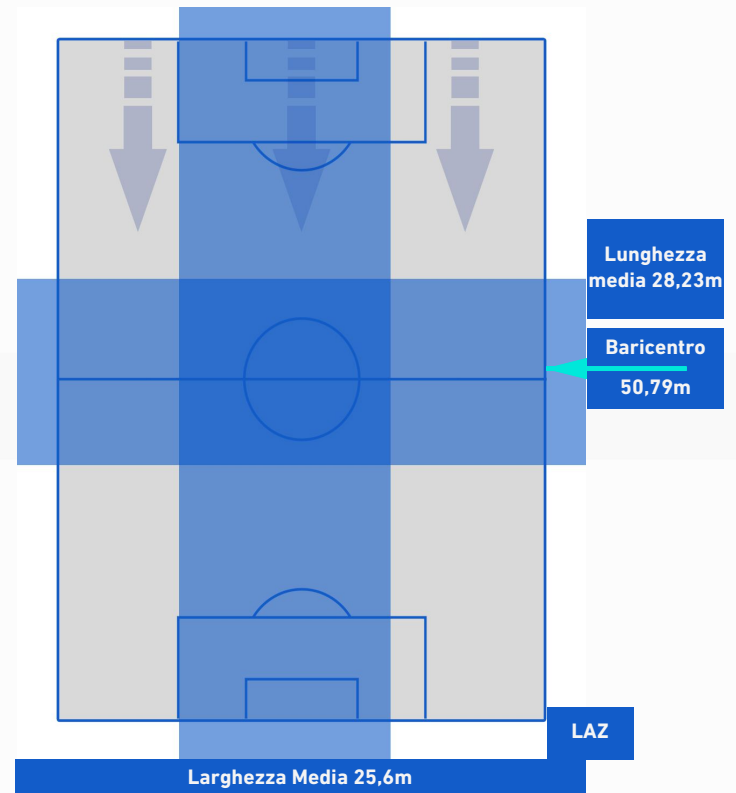

BARICENTRO POSSESSO AVVERSAIO