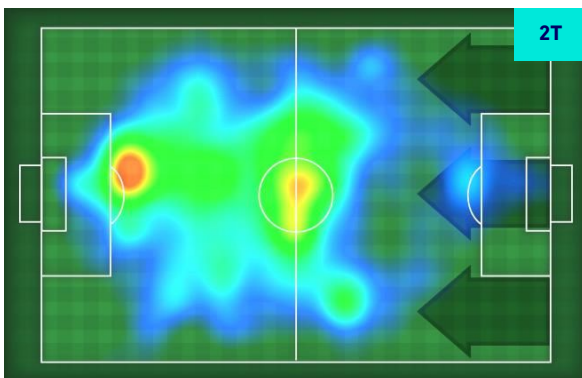

VENEZIA

1 - 3

LAZIO

GIOCATORI CHIAVE

FRANCESCO FORTE 9

Ruolo:	Attaccante
Presenze in Serie A:	12
Gol in Serie A:	0
Data Nascita:	01/05/1993
Nazionalità:	ITA

Jog 16% - Run 71% - Sprint 13% Km 9.298

1.474	6.574	1.25

Statistiche

Minuti giocati	97'
Gol	1
Tiri	3
Tiri in porta	1(1)
Palle giocate	17
Passaggi riusciti	8
Passaggi riusciti/tentati (%)	89%
Recuperi	1
Falli subiti	1

HeatMap