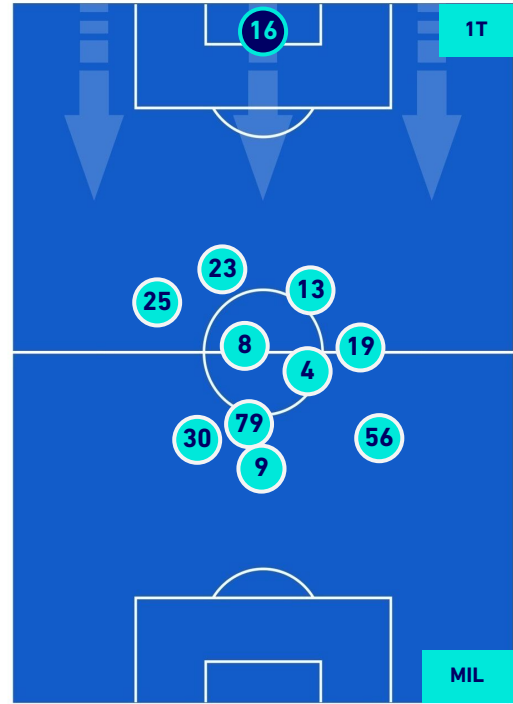

EMPOLI

2-4

MILAN

POSIZIONI MEDIE POSSESSO PALLA [proprio]

Legenda:

1^ Sostituzione	Giocatore Entrato	Giocatore Uscito
2^ Sostituzione	Giocatore Entrato	Giocatore Uscito
3^ Sostituzione	Giocatore Entrato	Giocatore Uscito
4^ Sostituzione	Giocatore Entrato	Giocatore Uscito
5^ Sostituzione	Giocatore Entrato	Giocatore Uscito
	Giocatore Entrato in sostituzione di	Giocatore Uscito
	Giocatore Entrato in sostituzione di	Giocatore Uscito
	Giocatore Entrato in sostituzione di	Giocatore Uscito
	Giocatore Entrato in sostituzione di	Giocatore Uscito
	Giocatore Entrato in sostituzione di	Giocatore Uscito