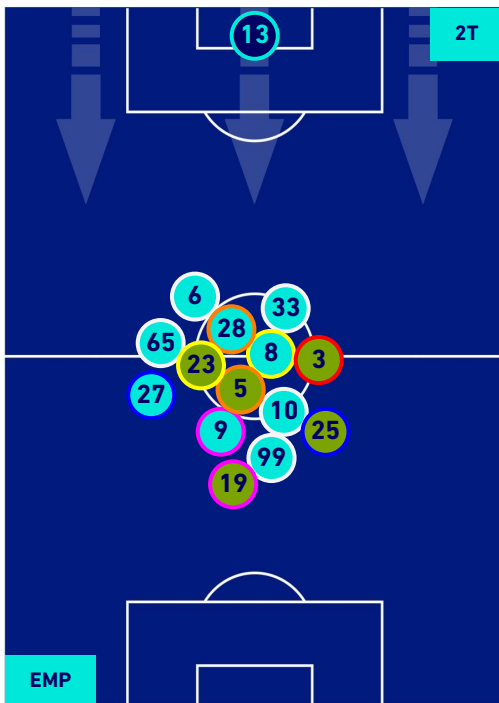

## HEATMAP

**EMPOLI**

**2-4**

**MILAN**

## POSIZIONI MEDIE

- Legenda:**
- 1ª Sostituzione
  - Giocatore Entrato
  - Giocatore Uscito
  - Giocatore Entrato in sostituzione di
  - 2ª Sostituzione
  - Giocatore Entrato
  - Giocatore Uscito
  - Giocatore Entrato in sostituzione di
  - 3ª Sostituzione
  - Giocatore Entrato
  - Giocatore Uscito
  - Giocatore Entrato in sostituzione di
  - 4ª Sostituzione
  - Giocatore Entrato
  - Giocatore Uscito
  - Giocatore Entrato in sostituzione di
  - 5ª Sostituzione
  - Giocatore Entrato
  - Giocatore Uscito
  - Giocatore Entrato in sostituzione di