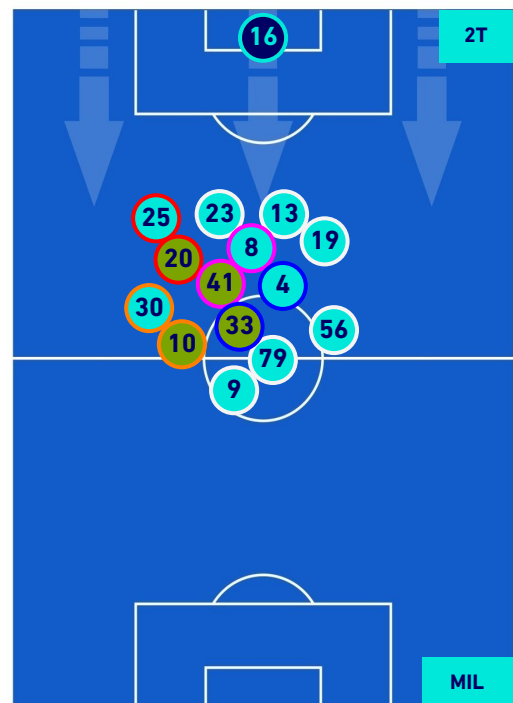

EMPOLI

2-4

MILAN

POSIZIONI MEDIE POSSESSO PALLA [avversario]

1. Legenda:
2. 1^ Sostituzione
   - Giocatore Entrato
   - Giocatore Uscito
   - Giocatore Entrato in sostituzione di
   - 2^ Sostituzione
   - Giocatore Entrato
   - Giocatore Uscito
   - Giocatore Entrato in sostituzione di
   - 3^ Sostituzione
   - Giocatore Entrato
   - Giocatore Uscito
   - Giocatore Entrato in sostituzione di
   - 4^ Sostituzione
   - Giocatore Entrato
   - Giocatore Uscito
   - Giocatore Entrato in sostituzione di
   - 5^ Sostituzione
   - Giocatore Entrato
   - Giocatore Uscito
   - Giocatore Entrato in sostituzione di