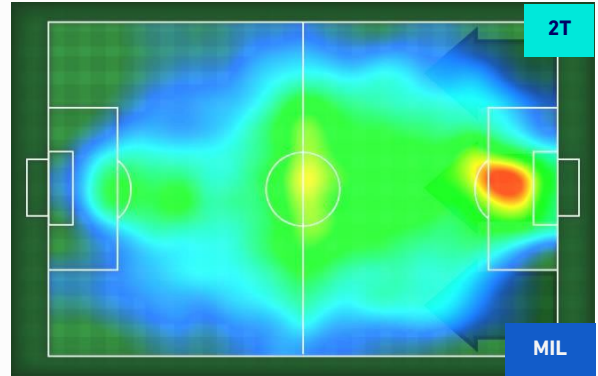

Empoli 22/12/2021 STADIO CARLO CASTELLANI - 20:45

**EMPOLI**

**2-4**

**MILAN**

## HEATMAP

**EMPOLI**

**2-4**

**MILAN**