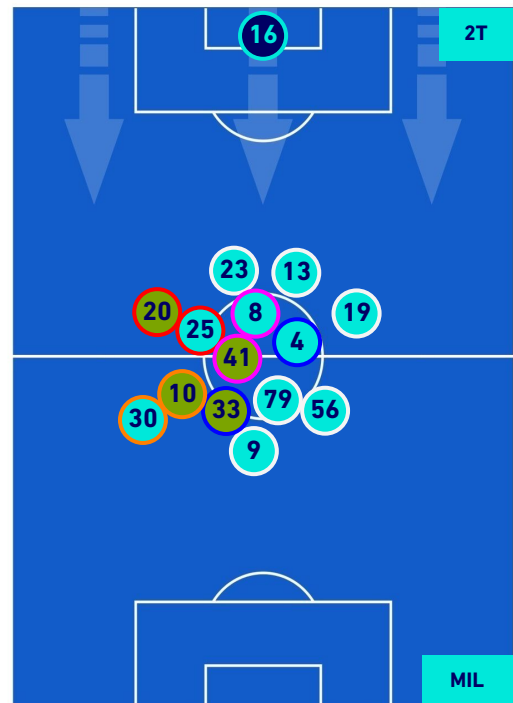

EMPOLI

2-4

MILAN

POSIZIONI MEDIE POSSESSO PALLA [proprio]

Legenda:

1^ Sostituzione	Giocatore Entrato	Giocatore Uscito
2^ Sostituzione	Giocatore Entrato	Giocatore Uscito
3^ Sostituzione	Giocatore Entrato	Giocatore Uscito
4^ Sostituzione	Giocatore Entrato	Giocatore Uscito
5^ Sostituzione	Giocatore Entrato	Giocatore Uscito
	Giocatore Entrato in sostituzione di	Giocatore Uscito
	Giocatore Entrato in sostituzione di	Giocatore Uscito
	Giocatore Entrato in sostituzione di	Giocatore Uscito
	Giocatore Entrato in sostituzione di	Giocatore Uscito
	Giocatore Entrato in sostituzione di	Giocatore Uscito