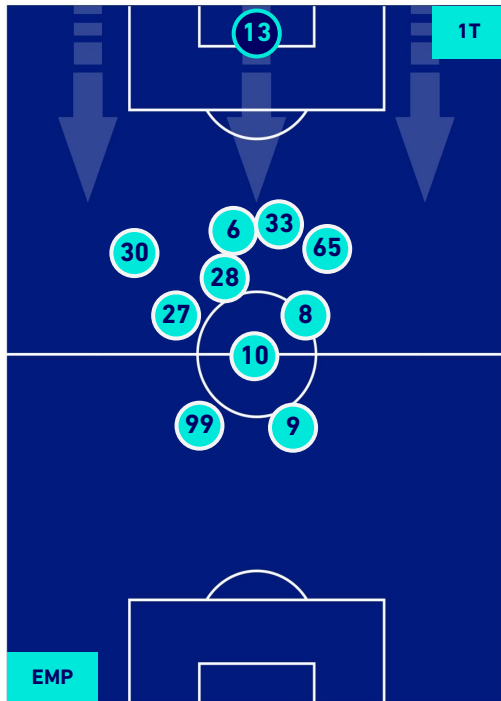

EMPOLI

2-4

MILAN

POSIZIONI MEDIE POSSESSO PALLA [avversario]

1. Legenda:
2. 1^ Sostituzione
   - Giocatore Entrato
   - Giocatore Uscito
   - Giocatore Entrato in sostituzione di
   - 2^ Sostituzione
   - Giocatore Entrato
   - Giocatore Uscito
   - Giocatore Entrato in sostituzione di
   - 3^ Sostituzione
   - Giocatore Entrato
   - Giocatore Uscito
   - Giocatore Entrato in sostituzione di
   - 4^ Sostituzione
   - Giocatore Entrato
   - Giocatore Uscito
   - Giocatore Entrato in sostituzione di
   - 5^ Sostituzione
   - Giocatore Entrato
   - Giocatore Uscito
   - Giocatore Entrato in sostituzione di