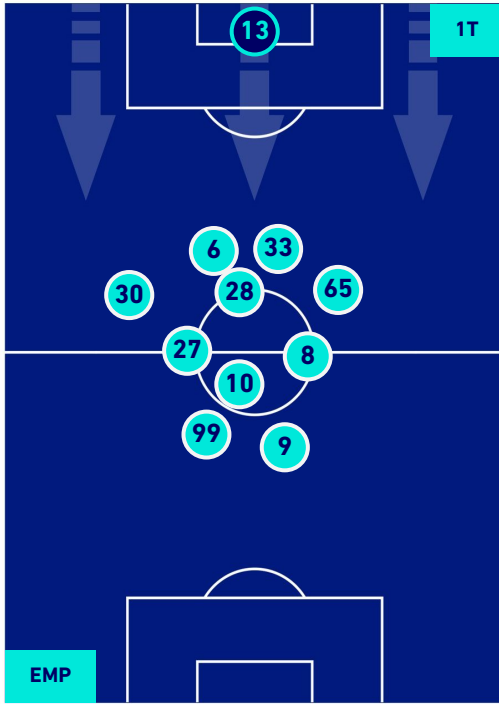

## HEATMAP

**EMPOLI**

**2-4**

**MILAN**

## POSIZIONI MEDIE

- Legenda:**
- 1ª Sostituzione
  - Giocatore Entrato
  - Giocatore Uscito
  - Giocatore Entrato in sostituzione di
  - 2ª Sostituzione
  - Giocatore Entrato
  - Giocatore Uscito
  - Giocatore Entrato in sostituzione di
  - 3ª Sostituzione
  - Giocatore Entrato
  - Giocatore Uscito
  - Giocatore Entrato in sostituzione di
  - 4ª Sostituzione
  - Giocatore Entrato
  - Giocatore Uscito
  - Giocatore Entrato in sostituzione di
  - 5ª Sostituzione
  - Giocatore Entrato
  - Giocatore Uscito
  - Giocatore Entrato in sostituzione di