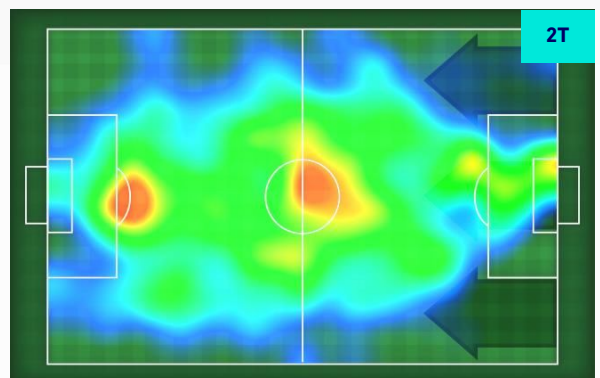

EMPOLI

2-4

MILAN

GIOCATORI CHIAVE

NEDIM BAJRAMI 10

Ruolo:	Centrocampista
Presenze in Serie A:	16
Gol in Serie A:	3
Data Nascita:	28/02/1999
Nazionalità:	SUI

Jog 19% - Run 69% - Sprint 12% Km 12.184

2.365	8.421	1.398

Statistiche

Minuti giocati	97'
Gol	1
Occasioni da gol	2
Tiri	5
Tiri in porta	1(1)
Palle giocate	60
Passaggi riusciti	30
Passaggi riusciti/tentati (%)	81%
Passaggi chiave	2
Recuperi	5
Falli subiti	1

HeatMap

FRANK KESSIE 79

Ruolo:	Centrocampista
Presenze in Serie A:	188
Gol in Serie A:	38
Data Nascita:	19/12/1996
Nazionalità:	CIV

Jog 22% - Run 65% - Sprint 13% Km 12.341

2.664	8.051	1.626

Statistiche

Minuti giocati	97'
Gol	2
Occasioni da gol	2
Tiri	3
Tiri in porta	2(2)
Palle giocate	60
Passaggi riusciti	42
Passaggi riusciti/tentati (%)	88%
Passaggi chiave	2
Recuperi	7
Falli subiti	1

HeatMap