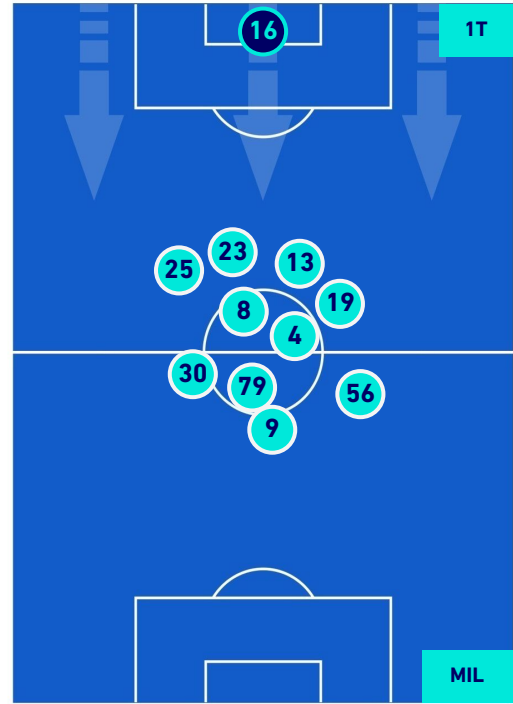

## HEATMAP

**EMPOLI**

**2-4**

**MILAN**

## POSIZIONI MEDIE

- Legenda:**
- 1ª Sostituzione
  - Giocatore Entrato
  - Giocatore Uscito
  - Giocatore Entrato in sostituzione di
  - 2ª Sostituzione
  - Giocatore Entrato
  - Giocatore Uscito
  - Giocatore Entrato in sostituzione di
  - 3ª Sostituzione
  - Giocatore Entrato
  - Giocatore Uscito
  - Giocatore Entrato in sostituzione di
  - 4ª Sostituzione
  - Giocatore Entrato
  - Giocatore Uscito
  - Giocatore Entrato in sostituzione di
  - 5ª Sostituzione
  - Giocatore Entrato
  - Giocatore Uscito
  - Giocatore Entrato in sostituzione di