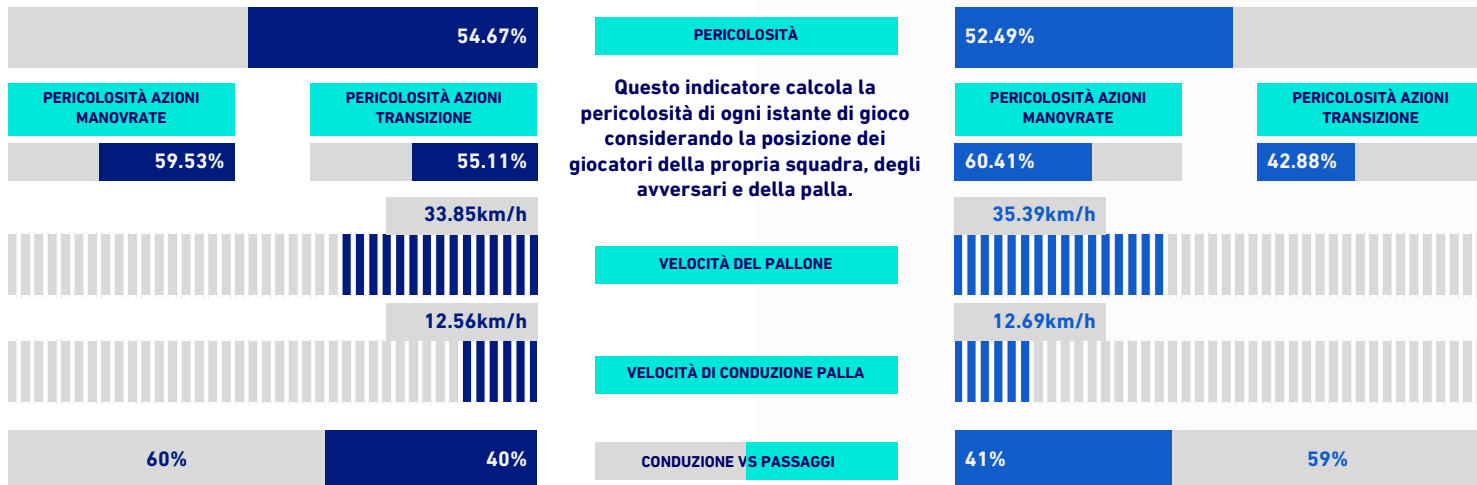

EMPOLI

2-4

MILAN

## VIRTUAL COACH

### INDICATORI DI SQUADRA