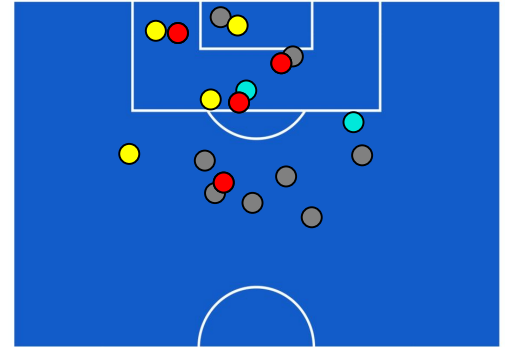

2	Gol	4
5	In porta	8
8	Fuori Porta	8
3	Respinto	2