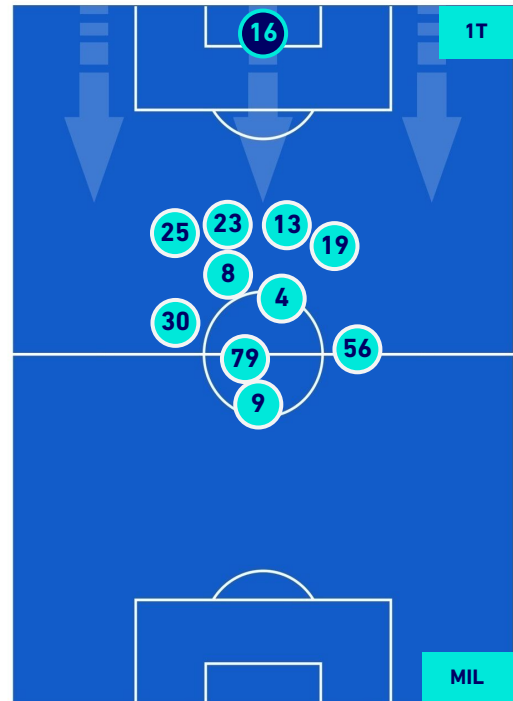

EMPOLI

2-4

MILAN

POSIZIONI MEDIE POSSESSO PALLA [avversario]

1. Legenda:
2. 1^ Sostituzione
   - Giocatore Entrato
   - Giocatore Uscito
   - Giocatore Entrato in sostituzione di
   - 2^ Sostituzione
   - Giocatore Entrato
   - Giocatore Uscito
   - Giocatore Entrato in sostituzione di
   - 3^ Sostituzione
   - Giocatore Entrato
   - Giocatore Uscito
   - Giocatore Entrato in sostituzione di
   - 4^ Sostituzione
   - Giocatore Entrato
   - Giocatore Uscito
   - Giocatore Entrato in sostituzione di
   - 5^ Sostituzione
   - Giocatore Entrato
   - Giocatore Uscito
   - Giocatore Entrato in sostituzione di