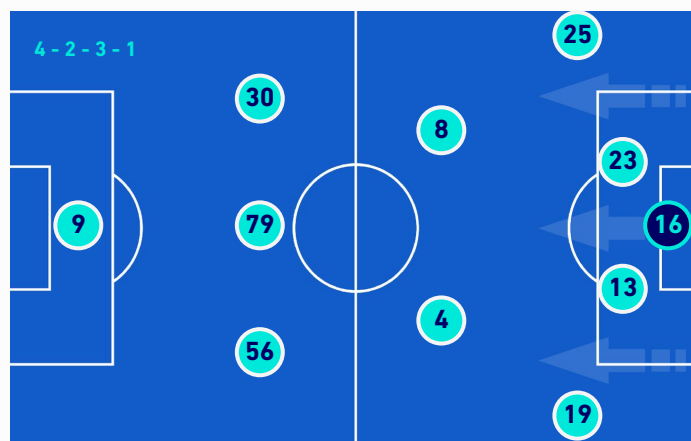

A disposizione		
	CIPRIAN TATARUSANU	1
	ANTONIO MIRANTE	83
	FODE' BALLO-TOURE'	5
	SAMUEL CASTILLEJO	7
	BRAHIM DIAZ	10
	PIERRE KALULU	20
	DANIEL MALDINI	27
	RADE KRUNIC	33
	TIEMOUE' BAKAYOKO	41
	MATTEO GABBIA	46

Allenatore: **STEFANO PIOLI**

Quarto Uomo: **VALERIO MARINI**
V.A.R.: **PAOLO SILVIO MAZZOLENI**
A.V.A.R.: **MAURO GALETTO**