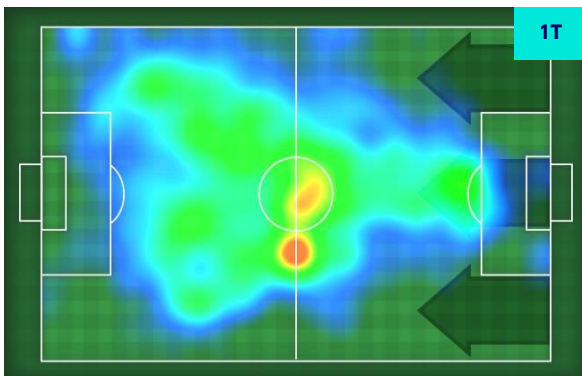

EMPOLI

2-4

MILAN

GIOCATORI CHIAVE

NEDIM BAJRAMI 10

Ruolo:	Centrocampista
Presenze in Serie A:	16
Gol in Serie A:	3
Data Nascita:	28/02/1999
Nazionalità:	SUI

Jog 19% - Run 69% - Sprint 12% Km 12.184

2.365	8.421	1.398

Statistiche

Minuti giocati	97'
Gol	1
Occasioni da gol	2
Tiri	5
Tiri in porta	1(1)
Palle giocate	60
Passaggi riusciti	30
Passaggi riusciti/tentati (%)	81%
Passaggi chiave	2
Recuperi	5
Falli subiti	1

HeatMap