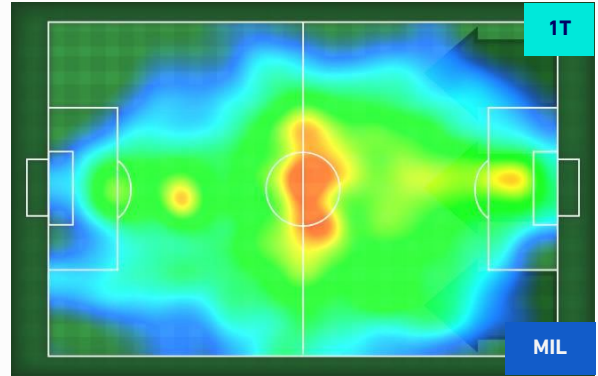

Empoli 22/12/2021 STADIO CARLO CASTELLANI - 20:45

**EMPOLI**

**2-4**

**MILAN**

## HEATMAP

**EMPOLI**

**2-4**

**MILAN**