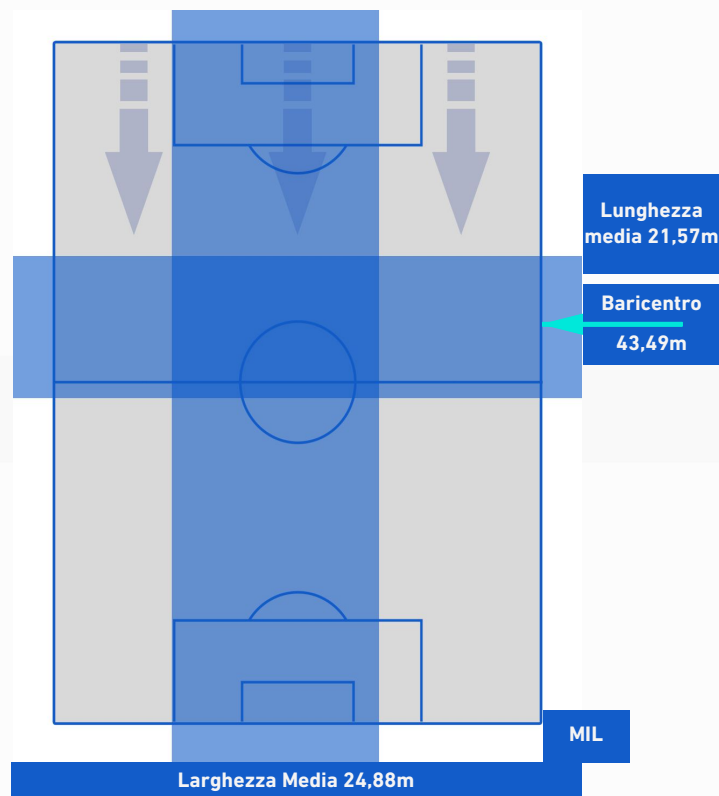

BARICENTRO 2° TEMPO