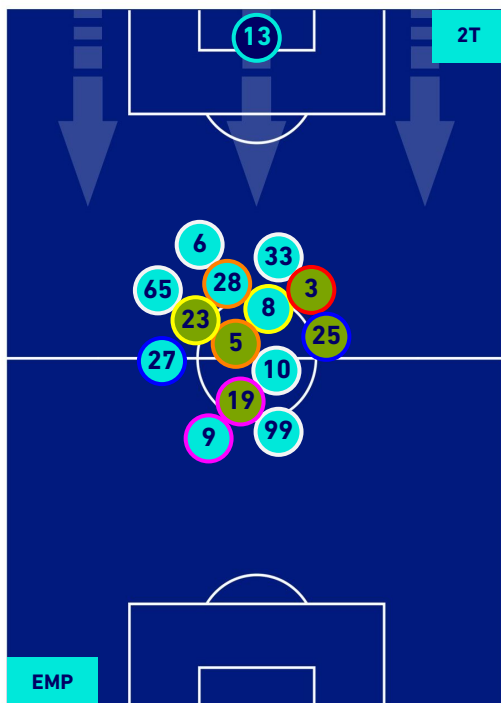

EMPOLI

2-4

MILAN

POSIZIONI MEDIE POSSESSO PALLA [avversario]

1. Legenda:
2. 1^ Sostituzione
   - Giocatore Entrato
   - Giocatore Uscito
   - Giocatore Entrato in sostituzione di
   - 2^ Sostituzione
   - Giocatore Entrato
   - Giocatore Uscito
   - Giocatore Entrato in sostituzione di
   - 3^ Sostituzione
   - Giocatore Entrato
   - Giocatore Uscito
   - Giocatore Entrato in sostituzione di
   - 4^ Sostituzione
   - Giocatore Entrato
   - Giocatore Uscito
   - Giocatore Entrato in sostituzione di
   - 5^ Sostituzione
   - Giocatore Entrato
   - Giocatore Uscito
   - Giocatore Entrato in sostituzione di