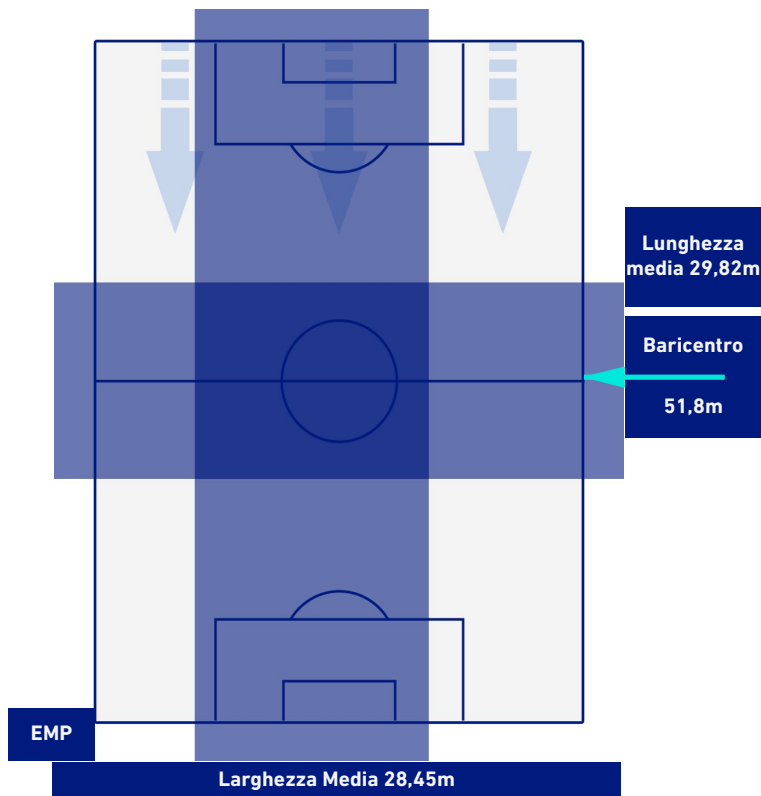

EMPOLI

2-4

MILAN

BARICENTRO 1° TEMPO