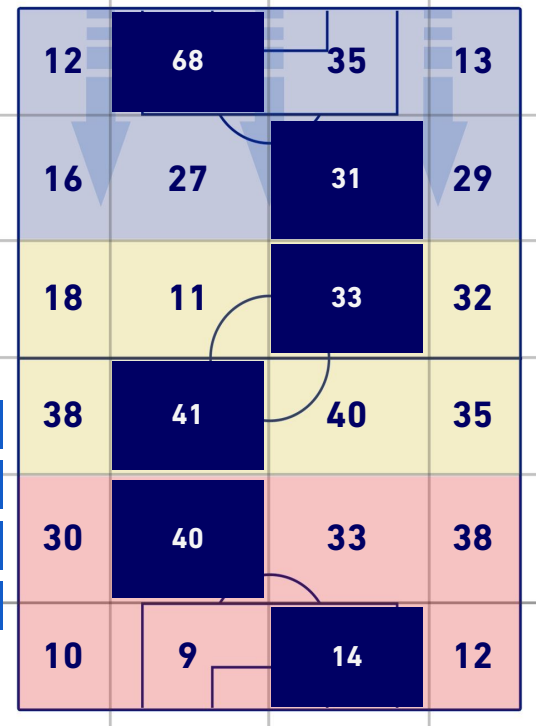

## ZONE DI TIRO

2	Gol	4
5	In porta	8
8	Fuori Porta	8
3	Respinto	2

## TOCCHI PALLA

767	Palloni giocati totali	665
228	DIFESA	231
332	CENTROCAMPO	248
207	ATTACCO	186

35	Tocchi area avversaria	23	
N. BAJRAMI	8	6	O. GIROUD
P. CUTRONE	7	4	F. KESSIE
A. PINAMONTI	6	4	A. SAELEMAEKERS