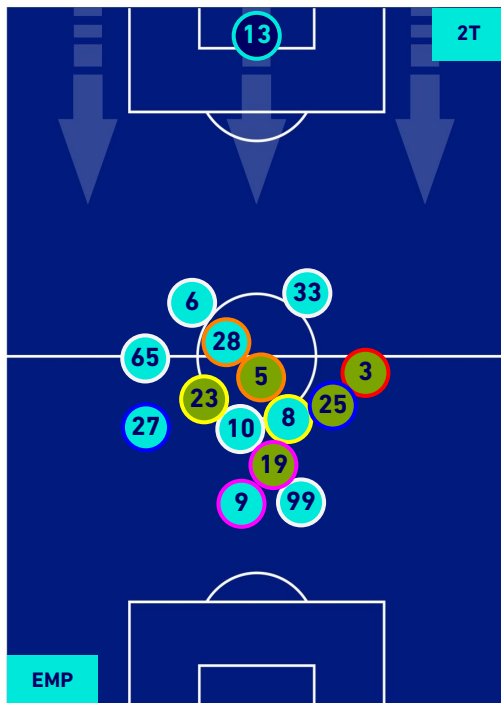

EMPOLI

2-4

MILAN

POSIZIONI MEDIE POSSESSO PALLA [proprio]

Legenda:

1^ Sostituzione	Giocatore Entrato	Giocatore Uscito
2^ Sostituzione	Giocatore Entrato	Giocatore Uscito
3^ Sostituzione	Giocatore Entrato	Giocatore Uscito
4^ Sostituzione	Giocatore Entrato	Giocatore Uscito
5^ Sostituzione	Giocatore Entrato	Giocatore Uscito
	Giocatore Entrato in sostituzione di	Giocatore Uscito
	Giocatore Entrato in sostituzione di	Giocatore Uscito
	Giocatore Entrato in sostituzione di	Giocatore Uscito
	Giocatore Entrato in sostituzione di	Giocatore Uscito
	Giocatore Entrato in sostituzione di	Giocatore Uscito