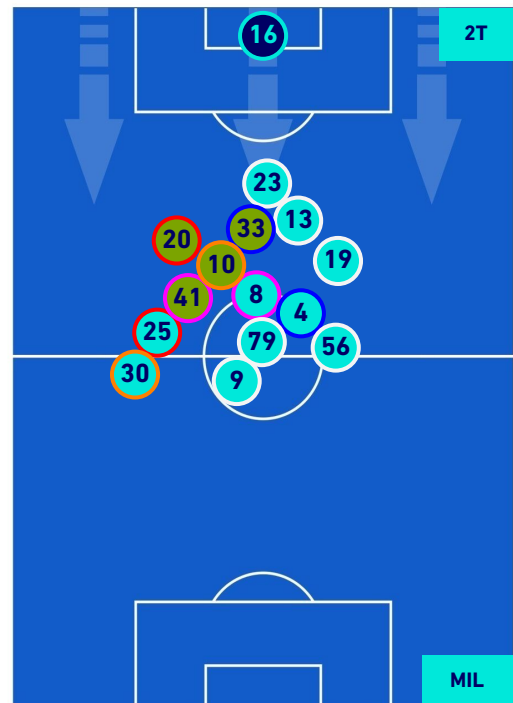

## HEATMAP

**EMPOLI**

**2-4**

**MILAN**

## POSIZIONI MEDIE

- Legenda:**
- 1ª Sostituzione
  - Giocatore Entrato
  - Giocatore Uscito
  - Giocatore Entrato in sostituzione di
  - 2ª Sostituzione
  - Giocatore Entrato
  - Giocatore Uscito
  - Giocatore Entrato in sostituzione di
  - 3ª Sostituzione
  - Giocatore Entrato
  - Giocatore Uscito
  - Giocatore Entrato in sostituzione di
  - 4ª Sostituzione
  - Giocatore Entrato
  - Giocatore Uscito
  - Giocatore Entrato in sostituzione di
  - 5ª Sostituzione
  - Giocatore Entrato
  - Giocatore Uscito
  - Giocatore Entrato in sostituzione di