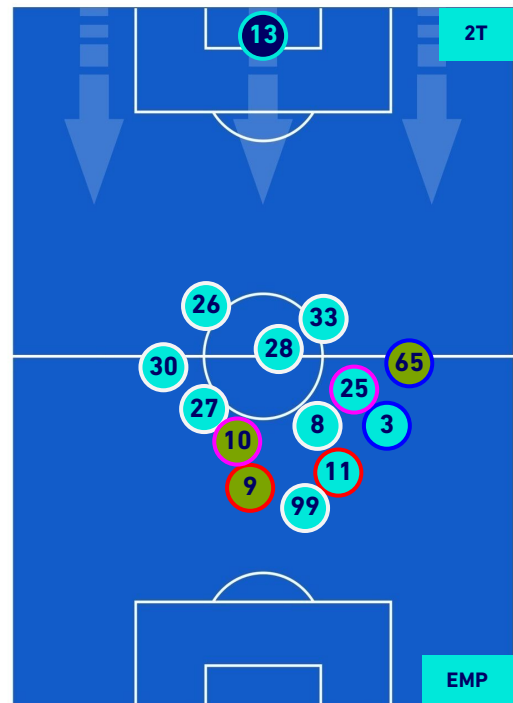

SPEZIA

1-1

EMPOLI

POSIZIONI MEDIE POSSESSO PALLA [proprio]

1. Legenda:
2. 1^ Sostituzione
   - Giocatore Entrato
   - Giocatore Uscito
   - 2^ Sostituzione
   - Giocatore Entrato
   - Giocatore Uscito
   - Giocatore Entrato in sostituzione di
   - Giocatore Uscito
   - 3^ Sostituzione
   - Giocatore Entrato
   - Giocatore Uscito
   - Giocatore Entrato in sostituzione di