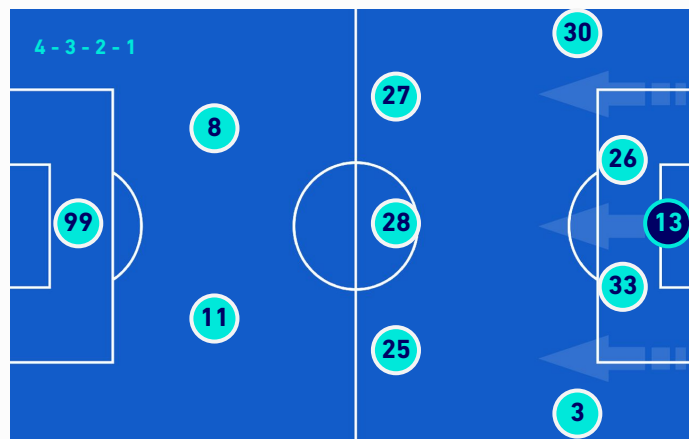

A disposizione

	SAMIR UJKANI	1
	LEO STULAC	5
	SIMONE ROMAGNOLI	6
	LEONARDO MANCUSO	7
	PATRICK CUTRONE	9
	NEDIM BAJRAMI	10
	JACOPO FAZZINI	16
	ANDREA LA MANTIA	19
	RICCARDO FIAZZI	20
	KRISTJAN ASLLANI	23
	MATTIA VITI	42
	FABIANO PARISI	65

Allenatore: **AURELIO ANDREAZZOLI**

Quarto Uomo: **FRANCESCO COSSO**
V.A.R.: **DANIELE DOVERI**
A.V.A.R.: **ALBERTO TEGONI**