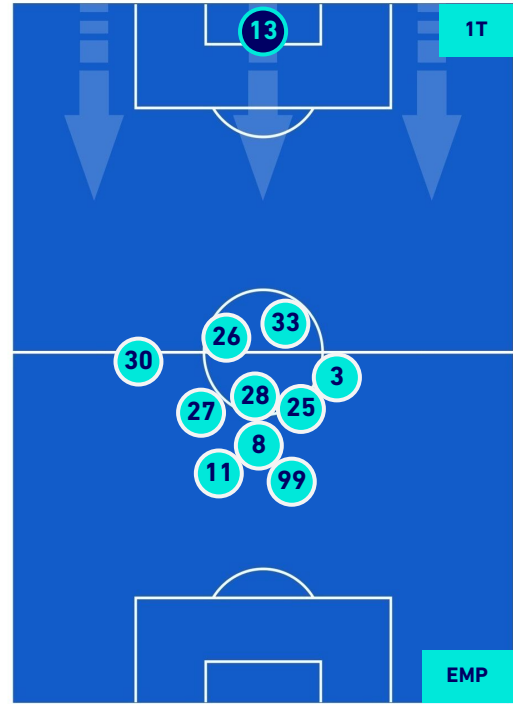

## HEATMAP

**SPEZIA**

**1-1**

**EMPOLI**

## POSIZIONI MEDIE

- Legenda:**
- 1^ Sostituzione
  - Giocatore Entrato
  - Giocatore Uscito
  - 
  - 2^ Sostituzione
  - Giocatore Entrato
  - Giocatore Uscito
  - Giocatore Entrato in sostituzione di
  - 
  - 3^ Sostituzione
  - Giocatore Entrato
  - Giocatore Uscito
  - Giocatore Entrato in sostituzione di
  -