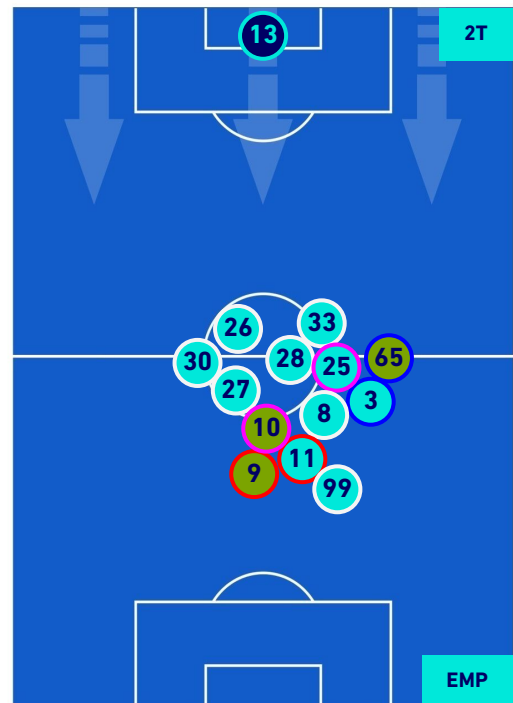

## HEATMAP

**SPEZIA**

**1-1**

**EMPOLI**

## POSIZIONI MEDIE

- Legenda:**
- 1^ Sostituzione
  - Giocatore Entrato
  - Giocatore Uscito
  - 
  - 2^ Sostituzione
  - Giocatore Entrato
  - Giocatore Uscito
  - Giocatore Entrato in sostituzione di
  - 
  - 3^ Sostituzione
  - Giocatore Entrato
  - Giocatore Uscito
  - Giocatore Entrato in sostituzione di
  -