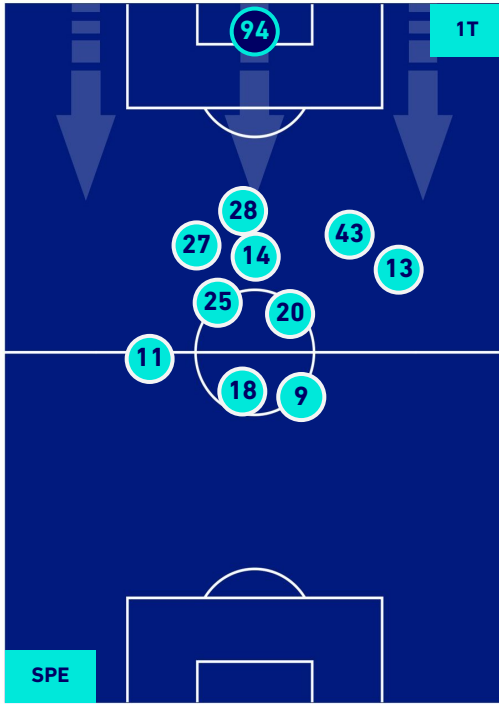

SPEZIA

1-1

EMPOLI

POSIZIONI MEDIE POSSESSO PALLA [proprio]

1. Legenda:
2. 1^ Sostituzione
   - Giocatore Entrato
   - Giocatore Uscito
   - 2^ Sostituzione
   - Giocatore Entrato
   - Giocatore Uscito
   - Giocatore Entrato in sostituzione di
   - Giocatore Uscito
   - 3^ Sostituzione
   - Giocatore Entrato
   - Giocatore Uscito
   - Giocatore Entrato in sostituzione di