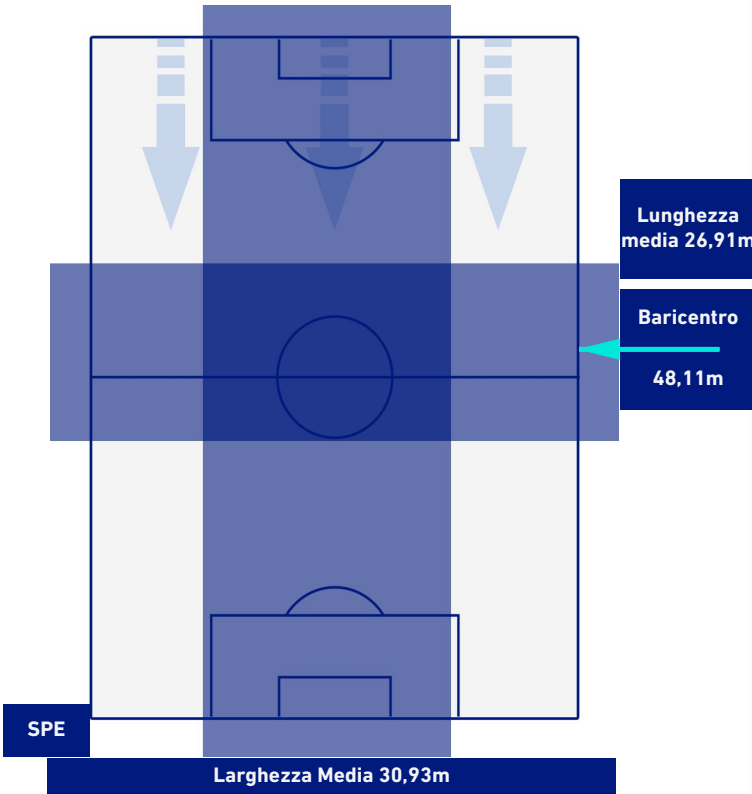

SPEZIA

1-1

EMPOLI

BARICENTRO POSSESSO PROPRIO