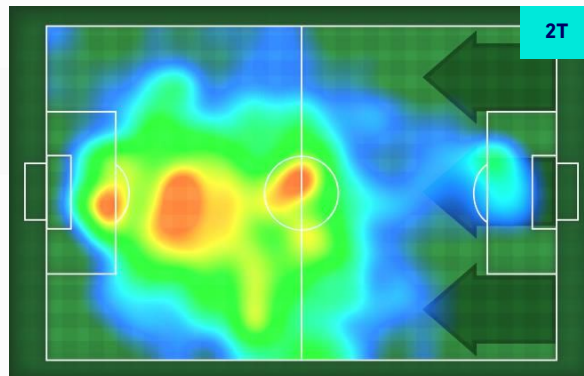

SPEZIA

1-1

EMPOLI

GIOCATORI CHIAVE

ARKADIUSZ RECA 13

Ruolo:	Centrocampista
Presenze in Serie A:	64
Gol in Serie A:	2
Data Nascita:	17/06/1995
Nazionalità:	POL

Jog 23% - Run 68% - Sprint 9% **Km 10.502**

2.428	7.094	0.98

Statistiche

Minuti giocati	96'
Occasioni da gol	2
Palle giocate	54
Passaggi riusciti	24
Passaggi riusciti/tentati (%)	69%
Passaggi chiave	2
Recuperi	5
Falli subiti	1

HeatMap

LIAM HENDERSON 8

Ruolo:	Centrocampista
Presenze in Serie A:	21
Gol in Serie A:	0
Data Nascita:	25/04/1996
Nazionalità:	SCO

Jog 21% - Run 69% - Sprint 10% **Km 11.17**

2.371	7.668	1.131

Statistiche

Minuti giocati	96'
Occasioni da gol	6
Tiri	2
Palle giocate	58
Passaggi riusciti	33
Passaggi riusciti/tentati (%)	79%
Passaggi chiave	6
Recuperi	2

HeatMap