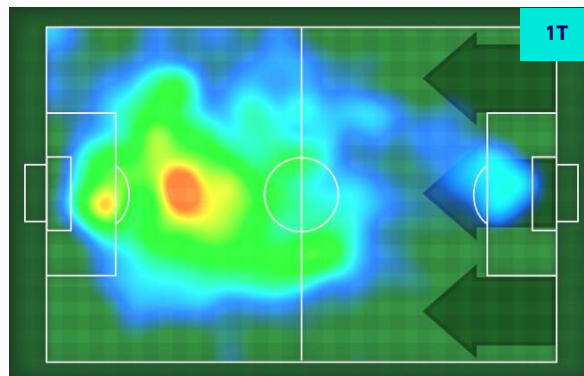

SPEZIA

1-1

EMPOLI

GIOCATORI CHIAVE

ARKADIUSZ RECA 13

Ruolo:	Centrocampista
Presenze in Serie A:	64
Gol in Serie A:	2
Data Nascita:	17/06/1995
Nazionalità:	POL

Jog 23% - Run 68% - Sprint 9% **Km 10.502**

2.428	7.094	0.98

Statistiche

Minuti giocati	96'
Occasioni da gol	2
Palle giocate	54
Passaggi riusciti	24
Passaggi riusciti/tentati (%)	69%
Passaggi chiave	2
Recuperi	5
Falli subiti	1

HeatMap

LIAM HENDERSON 8

Ruolo:	Centrocampista
Presenze in Serie A:	21
Gol in Serie A:	0
Data Nascita:	25/04/1996
Nazionalità:	SCO

Jog 21% - Run 69% - Sprint 10% **Km 11.17**

2.371	7.668	1.131

Statistiche

Minuti giocati	96'
Occasioni da gol	6
Tiri	2
Palle giocate	58
Passaggi riusciti	33
Passaggi riusciti/tentati (%)	79%
Passaggi chiave	6
Recuperi	2

HeatMap