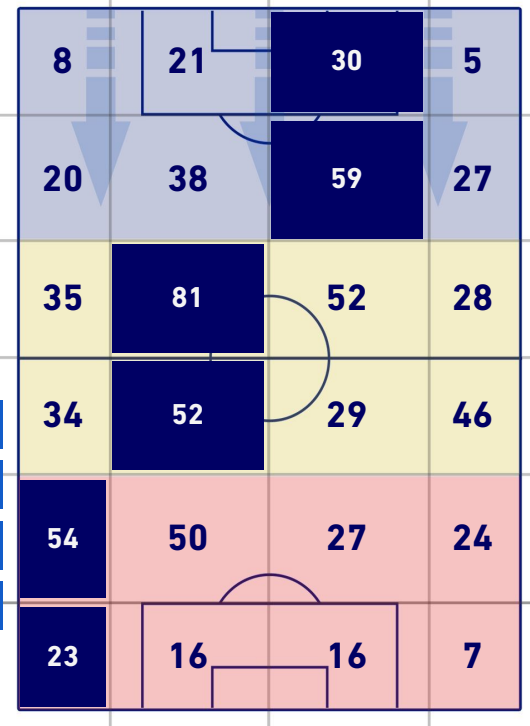

## ZONE DI TIRO

0	Gol	0
2	In porta	6
4	Fuori Porta	11
3	Respinto	5

## TOCCHI PALLA

540	Palloni giocati totali	782
276	DIFESA	208
172	CENTROCAMPO	357
92	ATTACCO	217

14	Tocchi area avversaria	32	
M. NZOLA	3	7	L. HENDERSON
G. MAGGIORE	3	7	A. PINAMONTI
E. COLLEY	2	4	F. DI FRANCESCO