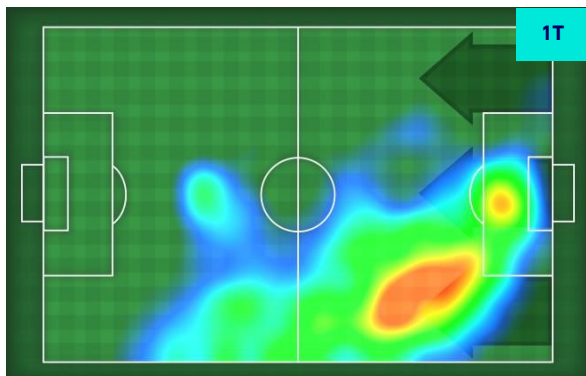

SPEZIA

1-1

EMPOLI

GIOCATORI CHIAVE

ARKADIUSZ RECA 13

Ruolo:	Centrocampista
Presenze in Serie A:	64
Gol in Serie A:	2
Data Nascita:	17/06/1995
Nazionalità:	POL

Jog 23% - Run 68% - Sprint 9% **Km 10.502**

2.428	7.094	0.98

Statistiche

Minuti giocati	96'
Occasioni da gol	2
Palle giocate	54
Passaggi riusciti	24
Passaggi riusciti/tentati (%)	69%
Passaggi chiave	2
Recuperi	5
Falli subiti	1

HeatMap