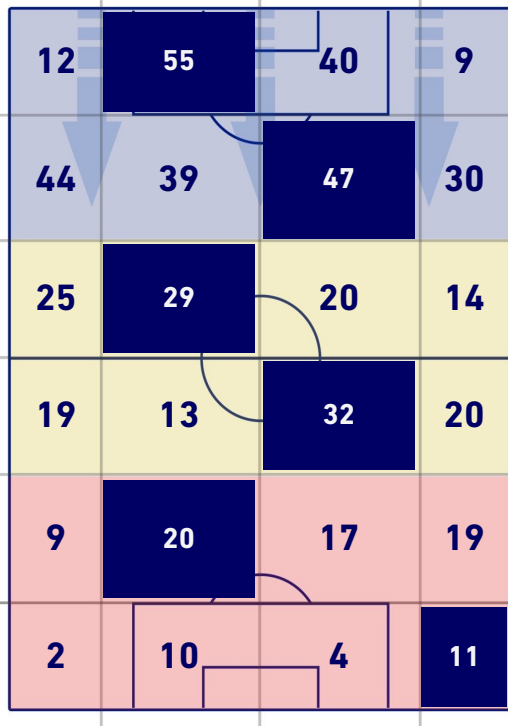

## TOCCHI PALLA

540	Palloni giocati totali	782
276	DIFESA	208
172	CENTROCAMPO	357
92	ATTACCO	217

14	Tocchi area avversaria	32	
M. NZOLA	3	7	L. HENDERSON
G. MAGGIORE	3	7	A. PINAMONTI
E. COLLEY	2	4	F. DI FRANCESCO