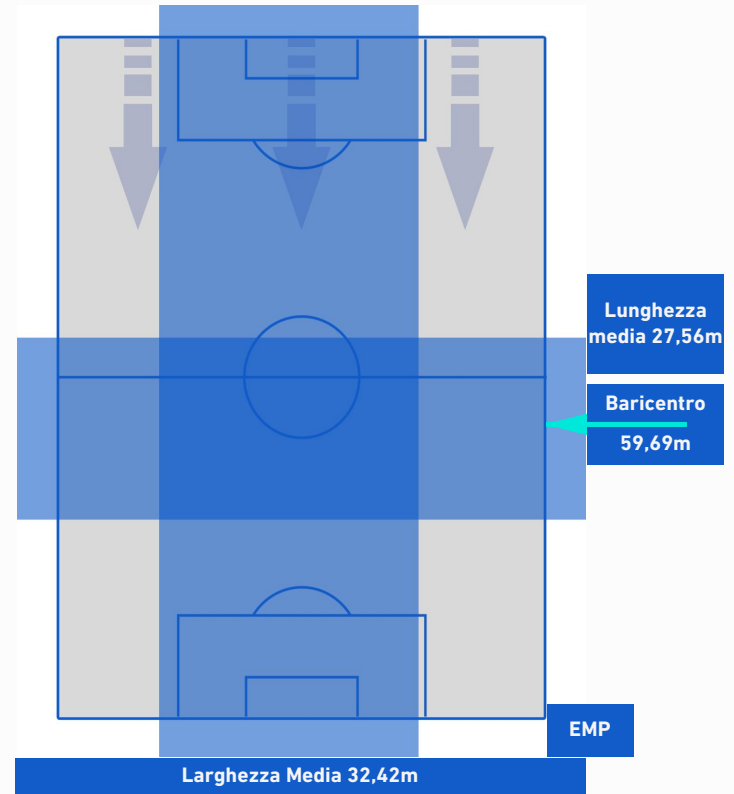

SPEZIA

1-1

EMPOLI

BARICENTRO POSSESSO PROPRIO