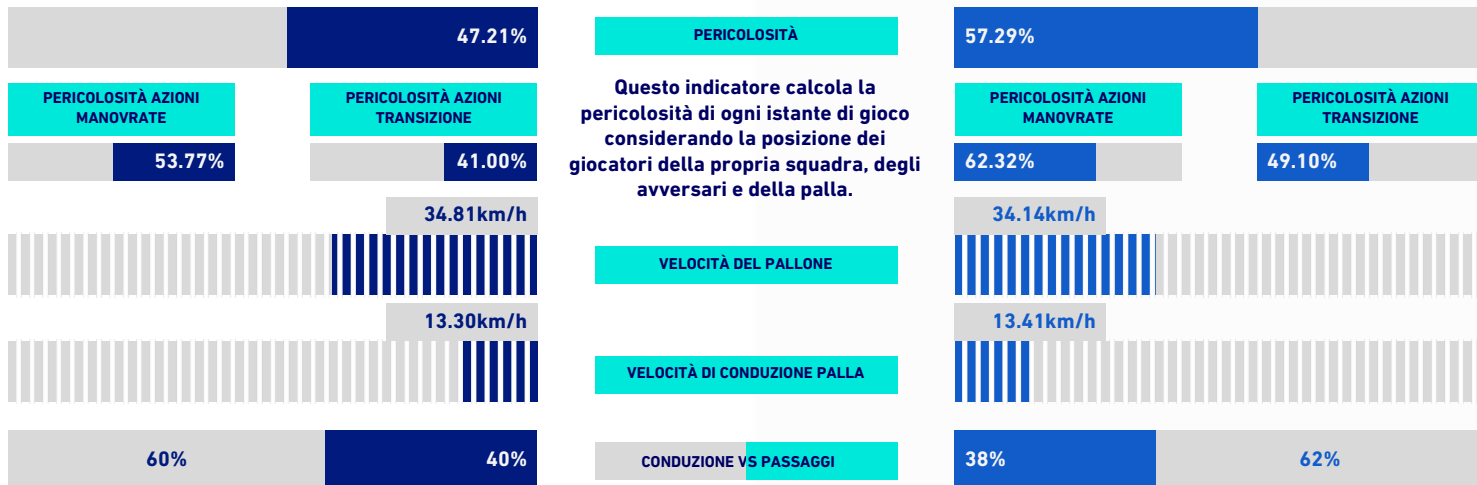

**SPEZIA**

**1-1**

**EMPOLI**

## VIRTUAL COACH

### INDICATORI DI SQUADRA