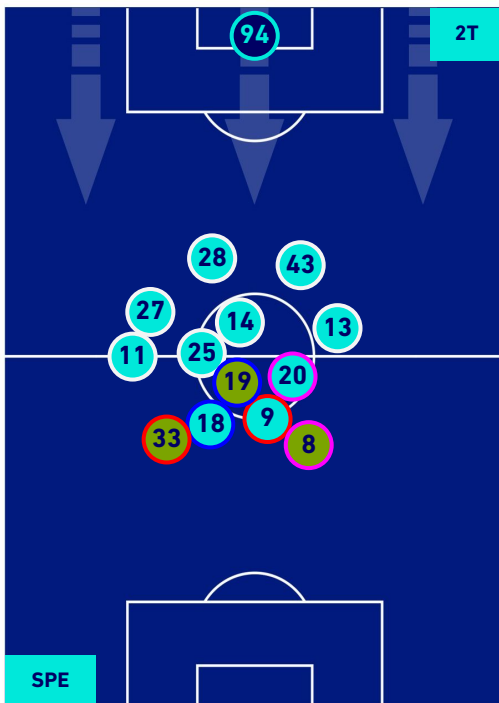

SPEZIA

1-1

EMPOLI

POSIZIONI MEDIE POSSESSO PALLA [proprio]

1. Legenda:
2. 1^ Sostituzione
   - Giocatore Entrato
   - Giocatore Uscito
   - 2^ Sostituzione
   - Giocatore Entrato
   - Giocatore Uscito
   - Giocatore Entrato in sostituzione di
   - Giocatore Uscito
   - 3^ Sostituzione
   - Giocatore Entrato
   - Giocatore Uscito
   - Giocatore Entrato in sostituzione di