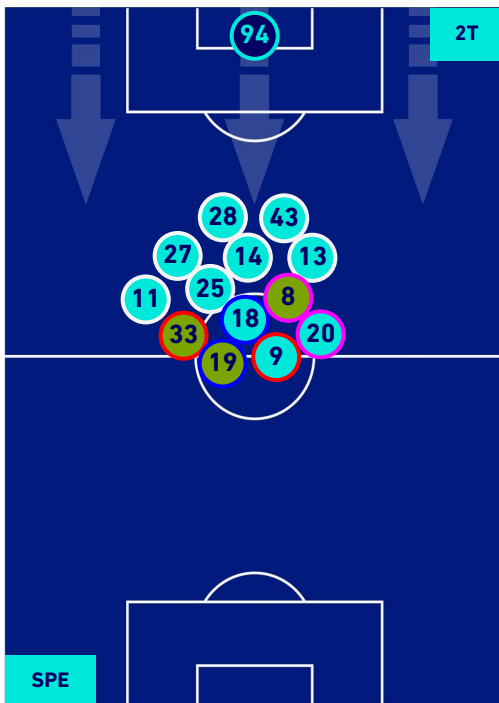

## HEATMAP

**SPEZIA**

**1-1**

**EMPOLI**

## POSIZIONI MEDIE

- Legenda:**
- 1^ Sostituzione
  - Giocatore Entrato
  - Giocatore Uscito
  - 
  - 2^ Sostituzione
  - Giocatore Entrato
  - Giocatore Uscito
  - Giocatore Entrato in sostituzione di
  - 
  - 3^ Sostituzione
  - Giocatore Entrato
  - Giocatore Uscito
  - Giocatore Entrato in sostituzione di
  -