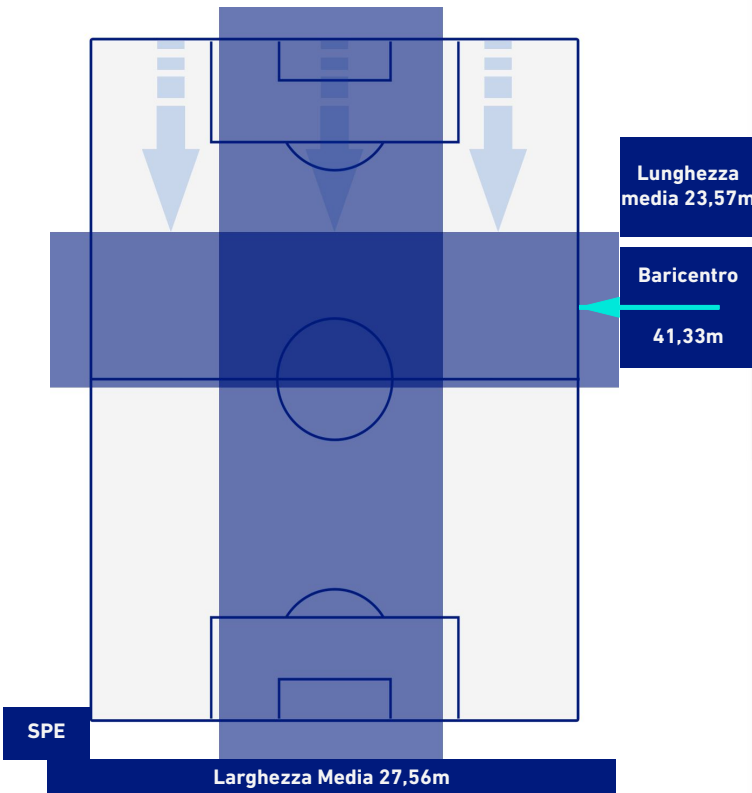

BARICENTRO POSSESSO AVVERSARIO