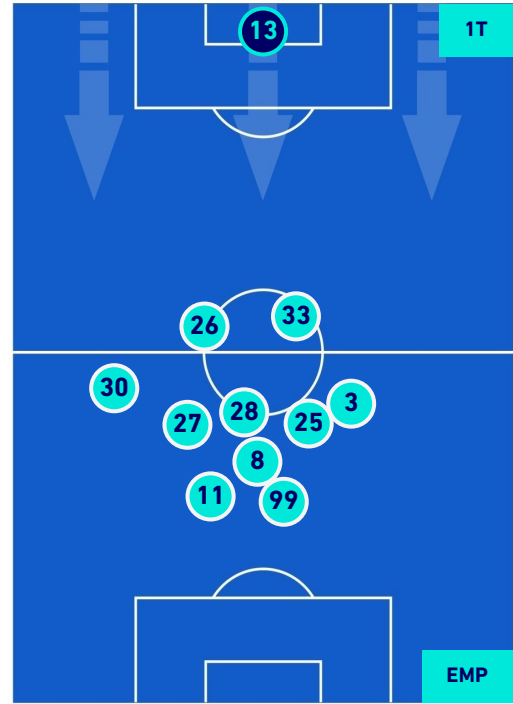

SPEZIA

1-1

EMPOLI

POSIZIONI MEDIE POSSESSO PALLA [proprio]

1. Legenda:
2. 1^ Sostituzione
   - Giocatore Entrato
   - Giocatore Uscito
   - 2^ Sostituzione
   - Giocatore Entrato
   - Giocatore Uscito
   - Giocatore Entrato in sostituzione di
   - Giocatore Uscito
   - 3^ Sostituzione
   - Giocatore Entrato
   - Giocatore Uscito
   - Giocatore Entrato in sostituzione di