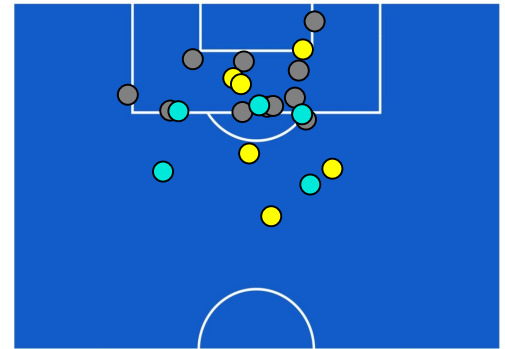

## TOCCHI PALLA

540	Palloni giocati totali	782
276	DIFESA	208
172	CENTROCAMPO	357
92	ATTACCO	217

14	Tocchi area avversaria	32	
M. NZOLA	3	7	L. HENDERSON
G. MAGGIORE	3	7	A. PINAMONTI
E. COLLEY	2	4	F. DI FRANCESCO