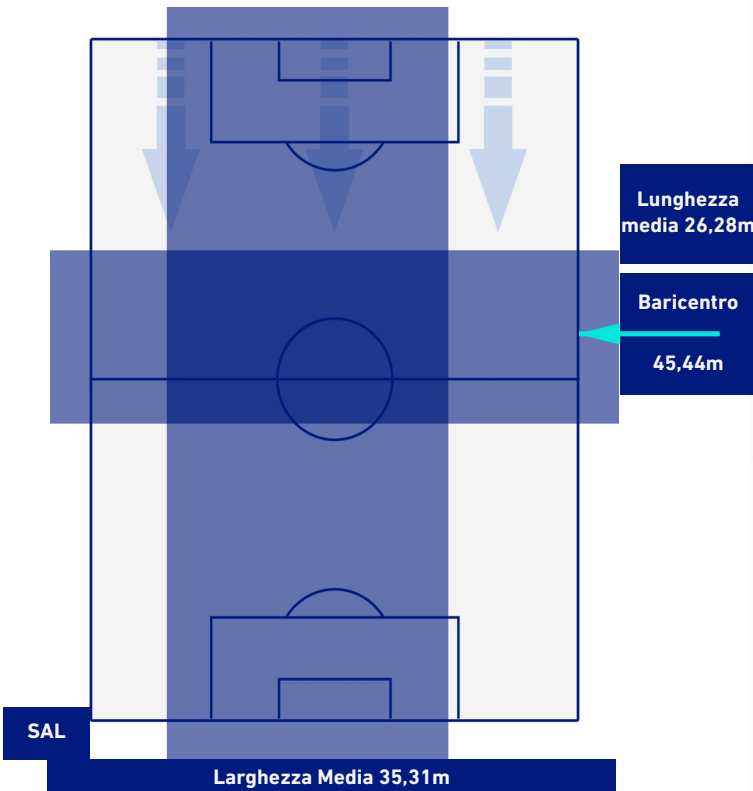

BARICENTRO POSSESSO AVVERSARIO