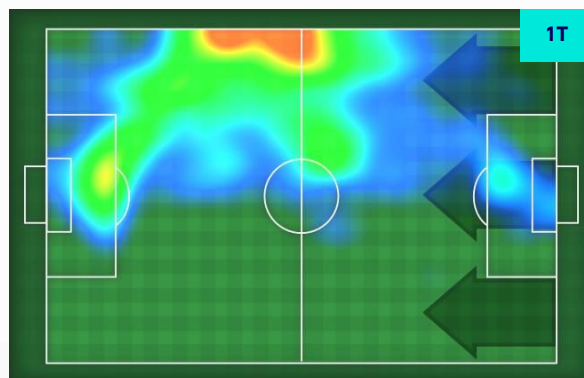

SALERNITANA

0-5

INTER

GIOCATORI CHIAVE

JOEL OBI 22

Ruolo:	Centrocampista
Presenze in Serie A:	136
Gol in Serie A:	8
Data Nascita:	22/05/1991
Nazionalità:	NGA

Jog 22% - Run 67% - Sprint 11% Km 11.147

2.505	7.483	1.159

Statistiche

Minuti giocati	90'
Occasioni da gol	1
Tiri	3
Tiri in porta	1(0)
Palle giocate	29
Passaggi riusciti	13
Passaggi riusciti/tentati (%)	87%
Passaggi chiave	1
Falli subiti	2

DENZEL DUMFRIES 2

Ruolo:	Centrocampista
Presenze in Serie A:	15
Gol in Serie A:	2
Data Nascita:	18/04/1996
Nazionalità:	NED

Jog 26% - Run 60% - Sprint 14% Km 10.607

2.762	6.36	1.485

Statistiche

Minuti giocati	90'
Gol	1
Occasioni da gol	1
Tiri	3
Tiri in porta	2(1)
Palle giocate	48
Passaggi riusciti	16
Passaggi riusciti/tentati (%)	64%
Passaggi chiave	1
Recuperi	2
Falli subiti	1

HeatMap

HeatMap