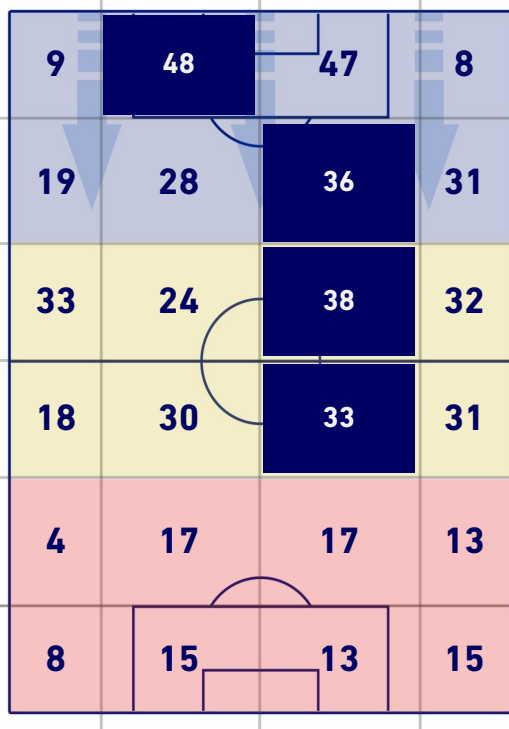

TOCCHI PALLA