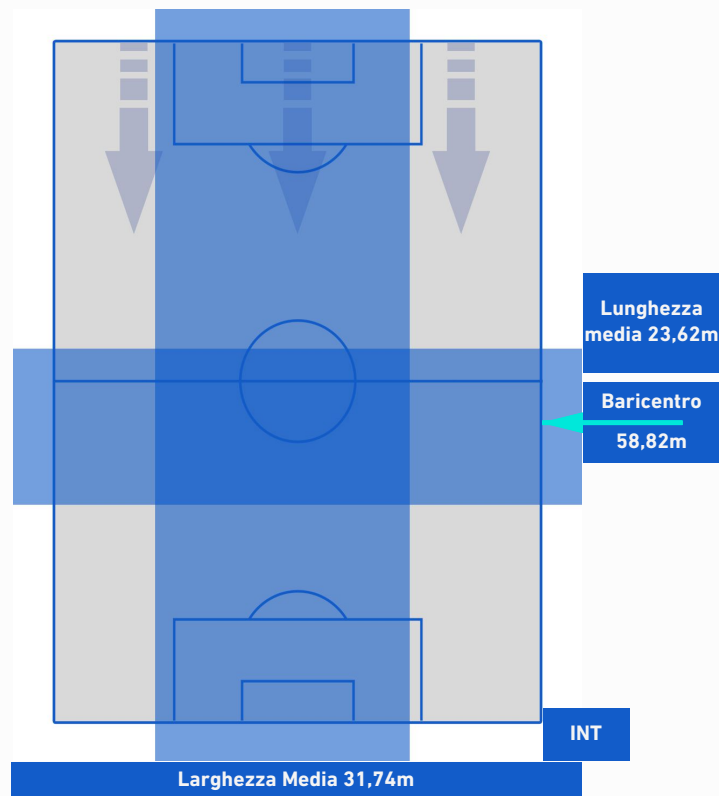

SALERNITANA

0-5

INTER

BARICENTRO 1° TEMPO