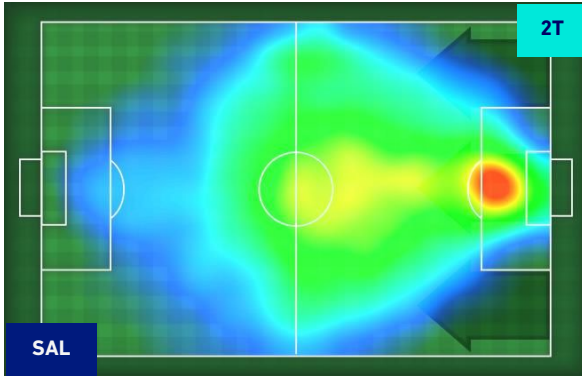

Salerno 17/12/2021 STADIO ARECHI - 20:45

**SALERNITANA**

**0-5**

**INTER**

## HEATMAP

**SALERNITANA**

**0-5**

**INTER**