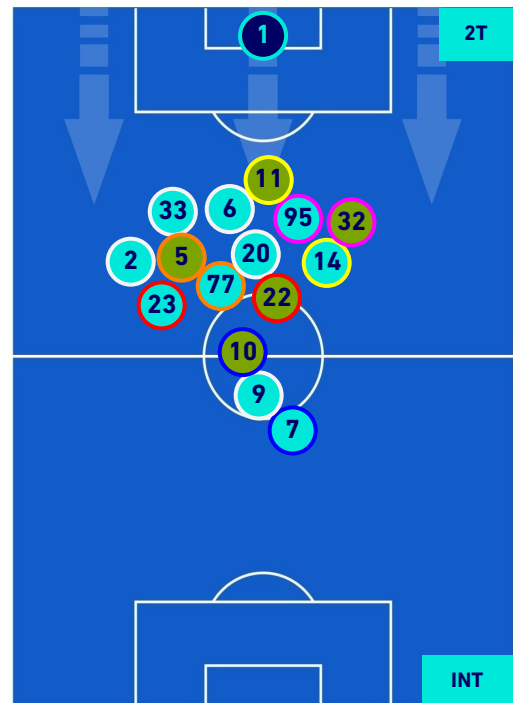

- 
- 
- 
- 
-

**SALERNITANA**

**0-5**

**INTER**

## POSIZIONI MEDIE POSSESSO PALLA [avversario]

**Legenda:**

- |                 |                                      |                  |
|-----------------|--------------------------------------|------------------|
| 1ª Sostituzione | Giocatore Entrato                    | Giocatore Uscito |
| 2ª Sostituzione | Giocatore Entrato                    | Giocatore Uscito |
| 3ª Sostituzione | Giocatore Entrato                    | Giocatore Uscito |
| 4ª Sostituzione | Giocatore Entrato                    | Giocatore Uscito |
| 5ª Sostituzione | Giocatore Entrato                    | Giocatore Uscito |
|                 | Giocatore Entrato in sostituzione di | Giocatore Uscito |
|                 | Giocatore Entrato in sostituzione di | Giocatore Uscito |
|                 | Giocatore Entrato in sostituzione di | Giocatore Uscito |
|                 | Giocatore Entrato in sostituzione di | Giocatore Uscito |
|                 | Giocatore Entrato in sostituzione di | Giocatore Uscito |