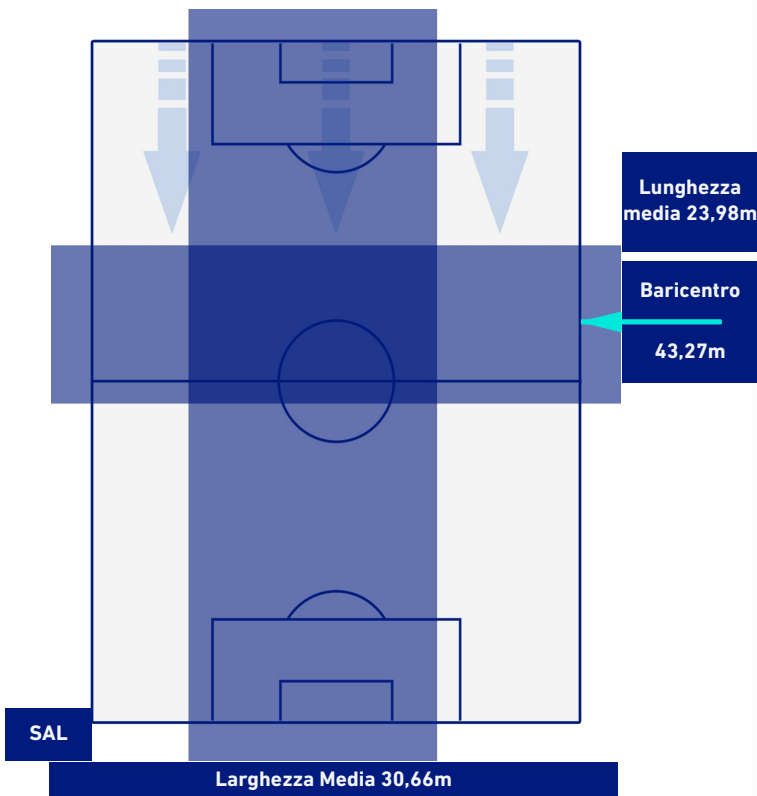

SALERNITANA

0-5

INTER

BARICENTRO 1° TEMPO