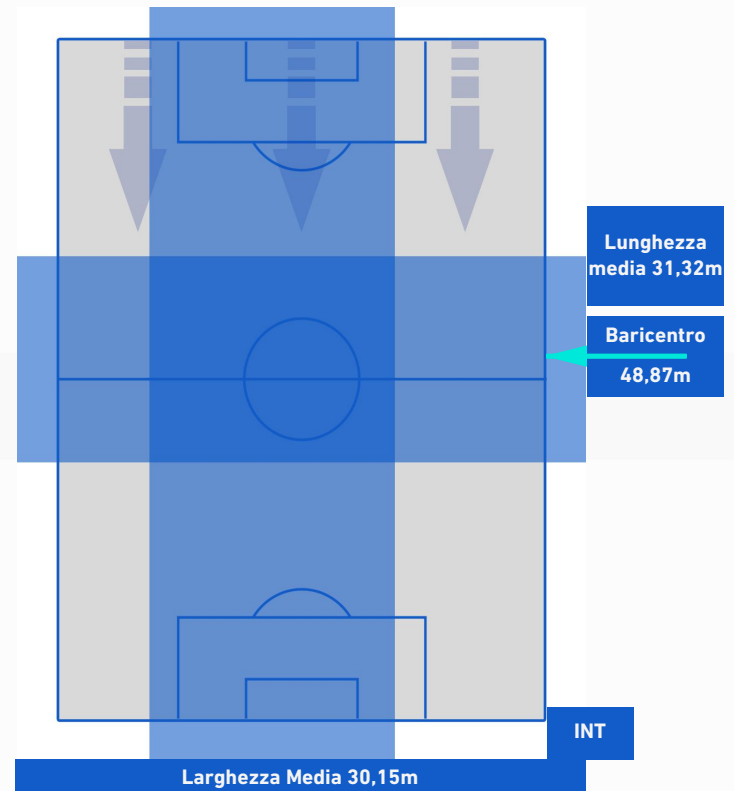

BARICENTRO POSSESSO AVVERSARIO