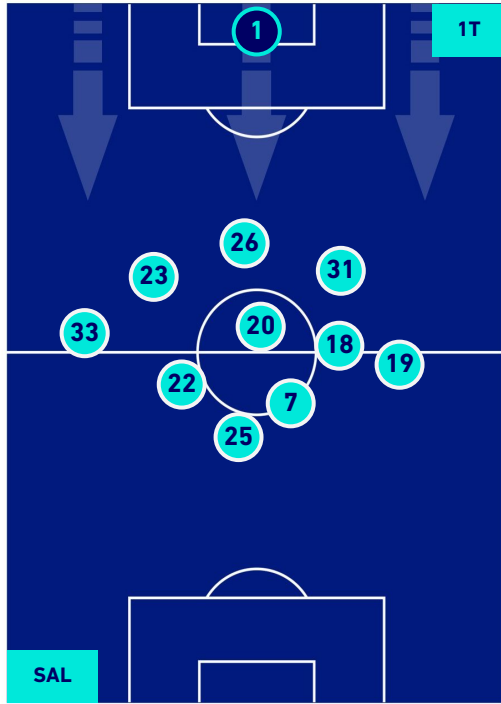

SALERNITANA

0-5

INTER

POSIZIONI MEDIE POSSESSO PALLA [proprio]

Legenda:

- 1^ Sostituzione
- 2^ Sostituzione
- 3^ Sostituzione
- 4^ Sostituzione
- 5^ Sostituzione

- Giocatore Entrato
- Giocatore Entrato
- Giocatore Entrato
- Giocatore Entrato
- Giocatore Entrato

- Giocatore Uscito
- Giocatore Uscito
- Giocatore Uscito
- Giocatore Uscito
- Giocatore Uscito

- Giocatore Entrato in sostituzione di
- Giocatore Entrato in sostituzione di
- Giocatore Entrato in sostituzione di
- Giocatore Entrato in sostituzione di

- ●
- ●
- ●
- ●
- ●