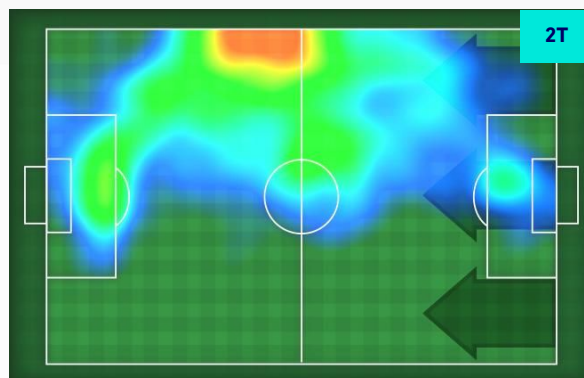

SALERNITANA

0-5

INTER

GIOCATORI CHIAVE

JOEL OBI 22

Ruolo:	Centrocampista
Presenze in Serie A:	136
Gol in Serie A:	8
Data Nascita:	22/05/1991
Nazionalità:	NGA

Jog 22% - Run 67% - Sprint 11% Km 11.147

2.505	7.483	1.159

Statistiche

Minuti giocati	90'
Occasioni da gol	1
Tiri	3
Tiri in porta	1(0)
Palle giocate	29
Passaggi riusciti	13
Passaggi riusciti/tentati (%)	87%
Passaggi chiave	1
Falli subiti	2

DENZEL DUMFRIES 2

Ruolo:	Centrocampista
Presenze in Serie A:	15
Gol in Serie A:	2
Data Nascita:	18/04/1996
Nazionalità:	NED

Jog 26% - Run 60% - Sprint 14% Km 10.607

2.762	6.36	1.485

Statistiche

Minuti giocati	90'
Gol	1
Occasioni da gol	1
Tiri	3
Tiri in porta	2(1)
Palle giocate	48
Passaggi riusciti	16
Passaggi riusciti/tentati (%)	64%
Passaggi chiave	1
Recuperi	2
Falli subiti	1

HeatMap

HeatMap