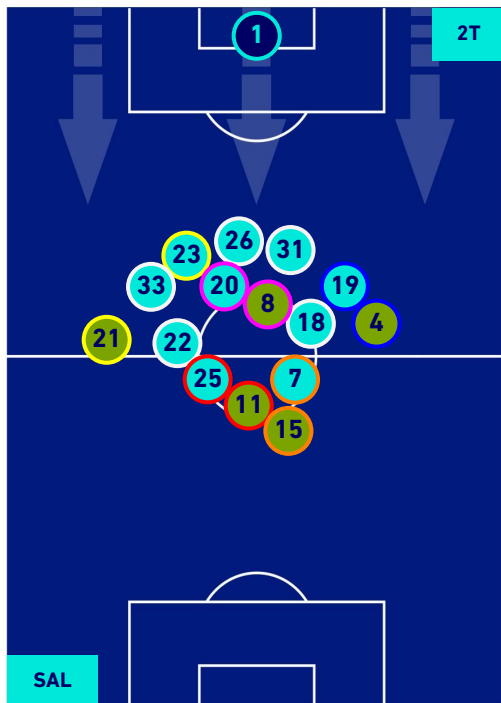

## HEATMAP

**SALERNITANA**

**0-5**

**INTER**

## POSIZIONI MEDIE

**Legenda:**

- |                 |                                      |                  |
|-----------------|--------------------------------------|------------------|
| 1ª Sostituzione | Giocatore Entrato                    | Giocatore Uscito |
| 2ª Sostituzione | Giocatore Entrato                    | Giocatore Uscito |
| 3ª Sostituzione | Giocatore Entrato                    | Giocatore Uscito |
| 4ª Sostituzione | Giocatore Entrato                    | Giocatore Uscito |
| 5ª Sostituzione | Giocatore Entrato                    | Giocatore Uscito |
|                 | Giocatore Entrato in sostituzione di |                  |
|                 | Giocatore Entrato in sostituzione di |                  |
|                 | Giocatore Entrato in sostituzione di |                  |
|                 | Giocatore Entrato in sostituzione di |                  |
|                 | Giocatore Entrato in sostituzione di |                  |