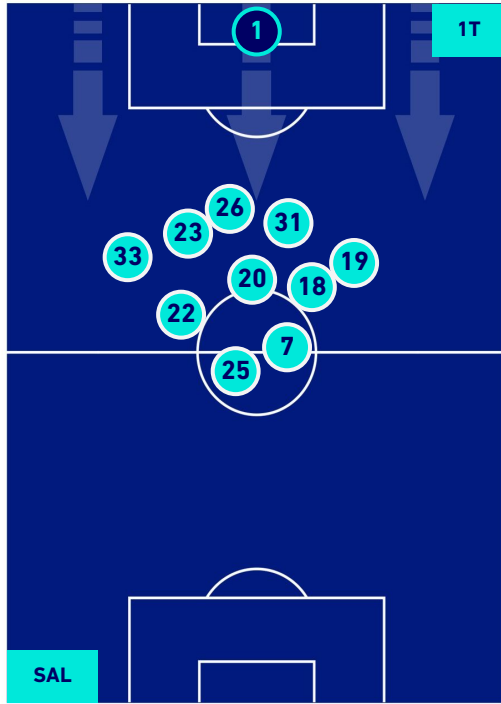

## HEATMAP

**SALERNITANA**

**0-5**

**INTER**

## POSIZIONI MEDIE

**Legenda:**

- |                 |                                      |                  |
|-----------------|--------------------------------------|------------------|
| 1ª Sostituzione | Giocatore Entrato                    | Giocatore Uscito |
| 2ª Sostituzione | Giocatore Entrato                    | Giocatore Uscito |
| 3ª Sostituzione | Giocatore Entrato                    | Giocatore Uscito |
| 4ª Sostituzione | Giocatore Entrato                    | Giocatore Uscito |
| 5ª Sostituzione | Giocatore Entrato                    | Giocatore Uscito |
|                 | Giocatore Entrato in sostituzione di |                  |
|                 | Giocatore Entrato in sostituzione di |                  |
|                 | Giocatore Entrato in sostituzione di |                  |
|                 | Giocatore Entrato in sostituzione di |                  |
|                 | Giocatore Entrato in sostituzione di |                  |