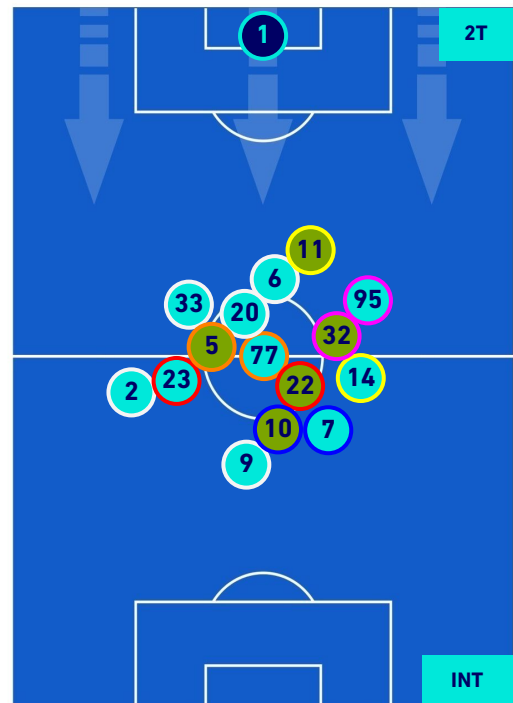

## HEATMAP

**SALERNITANA**

**0-5**

**INTER**

## POSIZIONI MEDIE

**Legenda:**

- |                 |                                      |                  |
|-----------------|--------------------------------------|------------------|
| 1ª Sostituzione | Giocatore Entrato                    | Giocatore Uscito |
| 2ª Sostituzione | Giocatore Entrato                    | Giocatore Uscito |
| 3ª Sostituzione | Giocatore Entrato                    | Giocatore Uscito |
| 4ª Sostituzione | Giocatore Entrato                    | Giocatore Uscito |
| 5ª Sostituzione | Giocatore Entrato                    | Giocatore Uscito |
|                 | Giocatore Entrato in sostituzione di |                  |
|                 | Giocatore Entrato in sostituzione di |                  |
|                 | Giocatore Entrato in sostituzione di |                  |
|                 | Giocatore Entrato in sostituzione di |                  |
|                 | Giocatore Entrato in sostituzione di |                  |