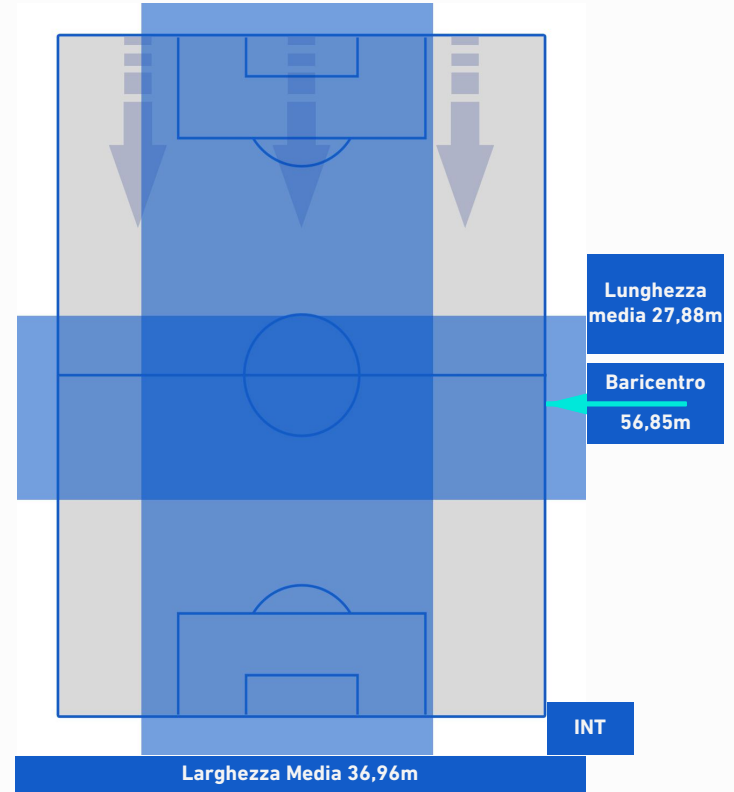

SALERNITANA

0-5

INTER

BARICENTRO POSSESSO PROPRIO