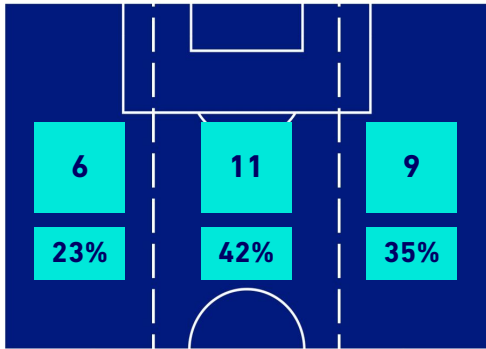

SALERNITANA

0-5

INTER

BILANCIAMENTO OFFENSIVO