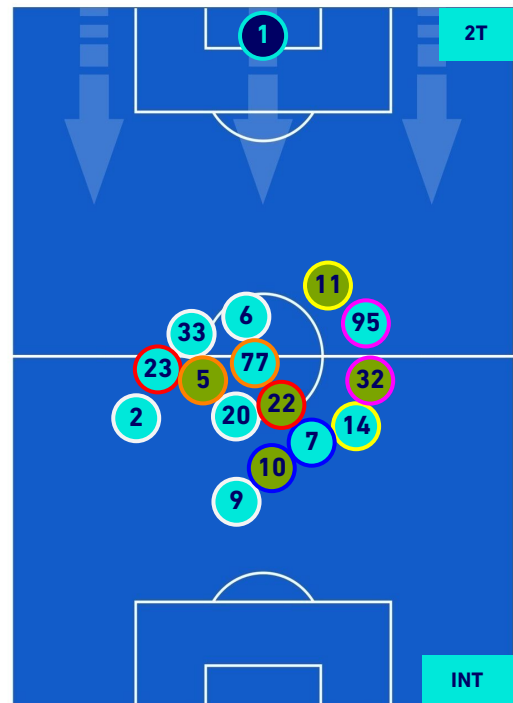

SALERNITANA

0-5

INTER

POSIZIONI MEDIE POSSESSO PALLA [proprio]

Legenda:

- 1^ Sostituzione
- 2^ Sostituzione
- 3^ Sostituzione
- 4^ Sostituzione
- 5^ Sostituzione

- Giocatore Entrato
- Giocatore Entrato
- Giocatore Entrato
- Giocatore Entrato
- Giocatore Entrato

- Giocatore Uscito
- Giocatore Uscito
- Giocatore Uscito
- Giocatore Uscito
- Giocatore Uscito

- Giocatore Entrato in sostituzione di
- Giocatore Entrato in sostituzione di
- Giocatore Entrato in sostituzione di
- Giocatore Entrato in sostituzione di

- ●
- ●
- ●
- ●
- ●