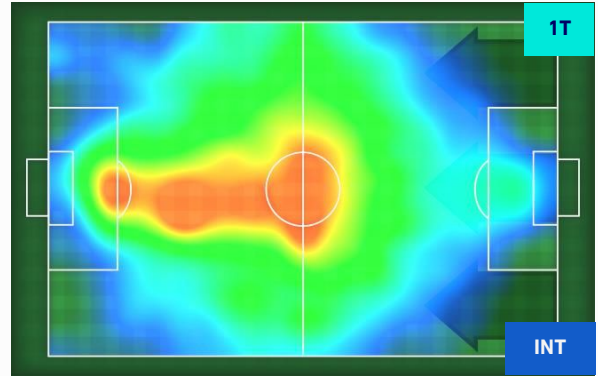

Salerno 17/12/2021 STADIO ARECHI - 20:45

**SALERNITANA**

**0-5**

**INTER**

## HEATMAP

**SALERNITANA**

**0-5**

**INTER**