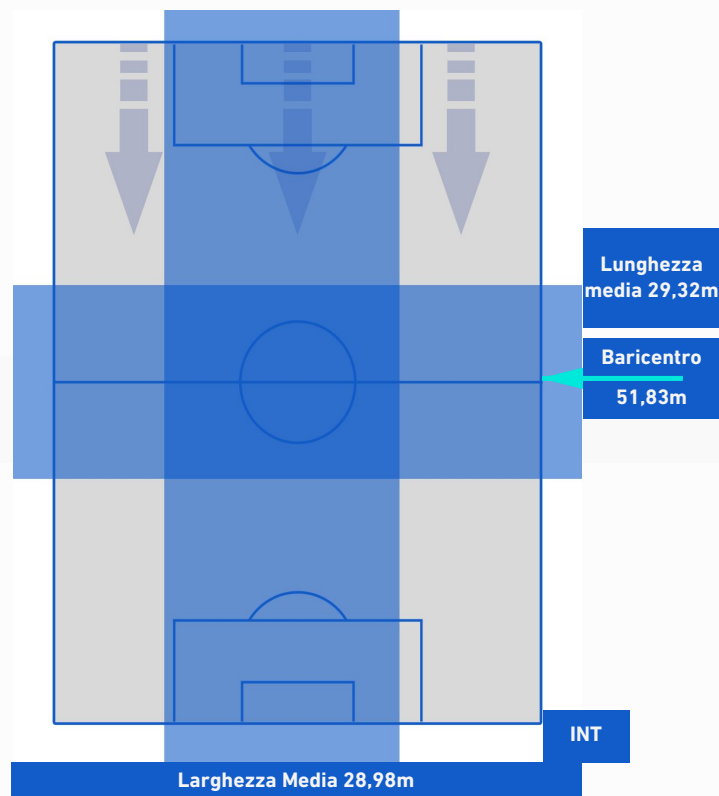

BARICENTRO 2° TEMPO