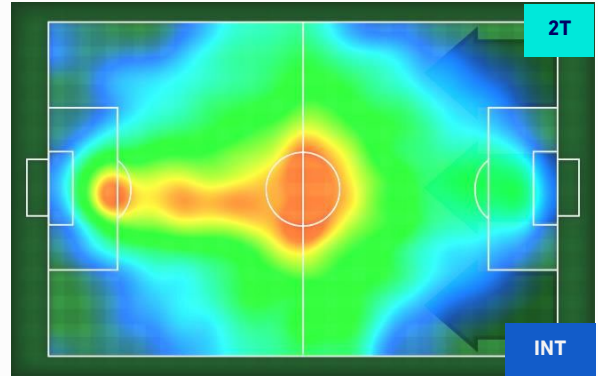

Salerno 17/12/2021 STADIO ARECHI - 20:45

**SALERNITANA**

**0-5**

**INTER**

## HEATMAP

**SALERNITANA**

**0-5**

**INTER**