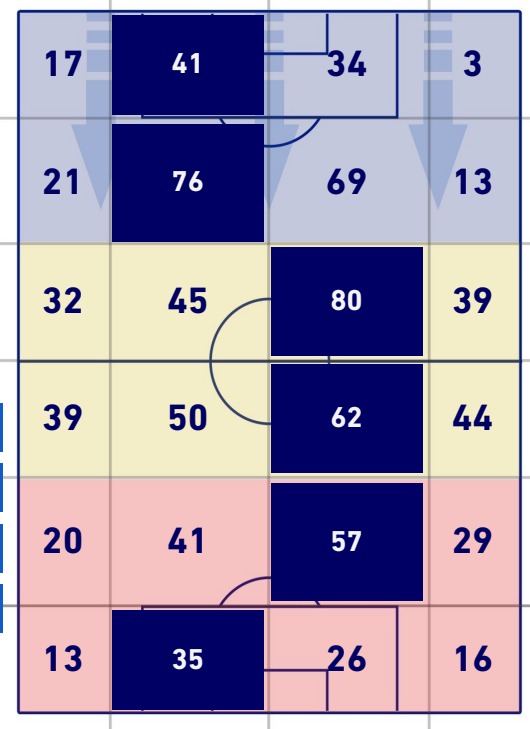

## ZONE DI TIRO

0	Gol	5
2	In porta	8
3	Fuori Porta	11
5	Respinto	4

## TOCCHI PALLA

567	Palloni giocati totali	902
226	DIFESA	274
239	CENTROCAMPO	391
102	ATTACCO	237

28	Tocchi area avversaria	61	
M. DJURIC	5	13	D. DUMFRIES
J. OBI	5	12	E. DZEKO
C. GONDO	5	7	L. MARTINEZ

**SALERNITANA**