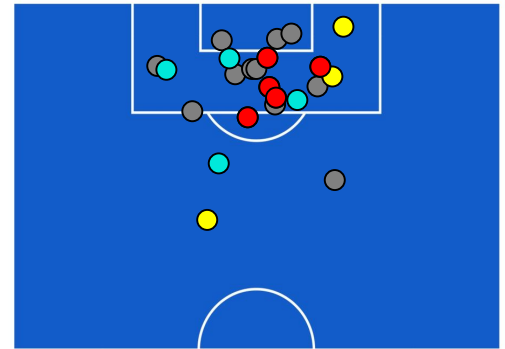

## BARICENTRO POSSESSO AVVERSARIO

**SALERNITANA**

**0-5**

**INTER**

## TOCCHI PALLA

567	Palloni giocati totali	902
226	DIFESA	274
239	CENTROCAMPO	391
102	ATTACCO	237

28	Tocchi area avversaria	61	
M. DJURIC	5	13	D. DUMFRIES
J. OBI	5	12	E. DZEKO
C. GONDO	5	7	L. MARTINEZ

**SALERNITANA**