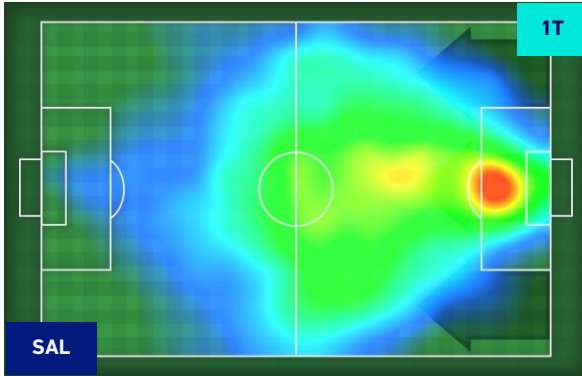

Salerno 17/12/2021 STADIO ARECHI - 20:45

**SALERNITANA**

**0-5**

**INTER**

## HEATMAP

**SALERNITANA**

**0-5**

**INTER**