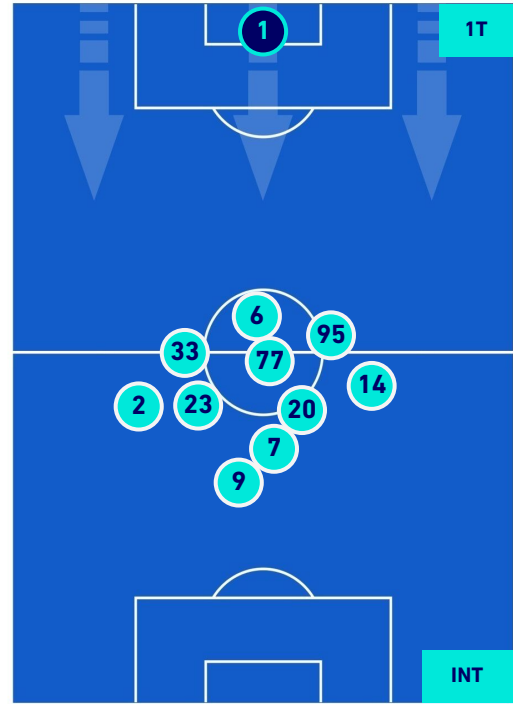

## HEATMAP

**SALERNITANA**

**0-5**

**INTER**

## POSIZIONI MEDIE

**Legenda:**

- |                 |                                      |                  |
|-----------------|--------------------------------------|------------------|
| 1ª Sostituzione | Giocatore Entrato                    | Giocatore Uscito |
| 2ª Sostituzione | Giocatore Entrato                    | Giocatore Uscito |
| 3ª Sostituzione | Giocatore Entrato                    | Giocatore Uscito |
| 4ª Sostituzione | Giocatore Entrato                    | Giocatore Uscito |
| 5ª Sostituzione | Giocatore Entrato                    | Giocatore Uscito |
|                 | Giocatore Entrato in sostituzione di |                  |
|                 | Giocatore Entrato in sostituzione di |                  |
|                 | Giocatore Entrato in sostituzione di |                  |
|                 | Giocatore Entrato in sostituzione di |                  |
|                 | Giocatore Entrato in sostituzione di |                  |