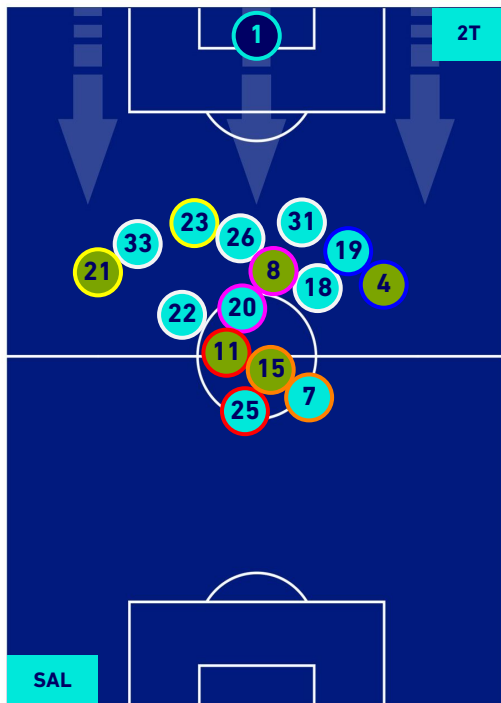

- 
- 
- 
- 
-

**SALERNITANA**

**0-5**

**INTER**

## POSIZIONI MEDIE POSSESSO PALLA [avversario]

**Legenda:**

- |                 |                                      |                  |
|-----------------|--------------------------------------|------------------|
| 1ª Sostituzione | Giocatore Entrato                    | Giocatore Uscito |
| 2ª Sostituzione | Giocatore Entrato                    | Giocatore Uscito |
| 3ª Sostituzione | Giocatore Entrato                    | Giocatore Uscito |
| 4ª Sostituzione | Giocatore Entrato                    | Giocatore Uscito |
| 5ª Sostituzione | Giocatore Entrato                    | Giocatore Uscito |
|                 | Giocatore Entrato in sostituzione di | Giocatore Uscito |
|                 | Giocatore Entrato in sostituzione di | Giocatore Uscito |
|                 | Giocatore Entrato in sostituzione di | Giocatore Uscito |
|                 | Giocatore Entrato in sostituzione di | Giocatore Uscito |
|                 | Giocatore Entrato in sostituzione di | Giocatore Uscito |