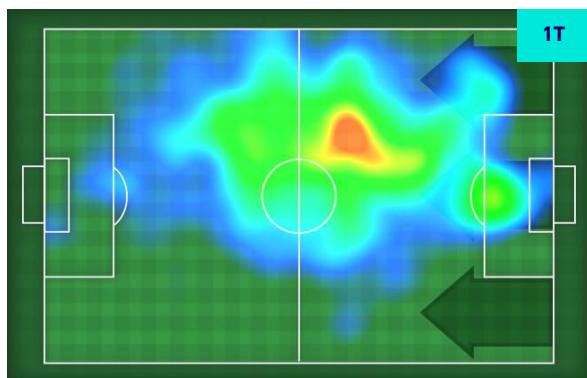

SALERNITANA

0-5

INTER

GIOCATORI CHIAVE

JOEL OBI 22

Ruolo:	Centrocampista
Presenze in Serie A:	136
Gol in Serie A:	8
Data Nascita:	22/05/1991
Nazionalità:	NGA

Jog 22% - Run 67% - Sprint 11% Km 11.147

2.505	7.483	1.159

Statistiche

Minuti giocati	90'
Occasioni da gol	1
Tiri	3
Tiri in porta	1(0)
Palle giocate	29
Passaggi riusciti	13
Passaggi riusciti/tentati (%)	87%
Passaggi chiave	1
Falli subiti	2

DENZEL DUMFRIES 2

Ruolo:	Centrocampista
Presenze in Serie A:	15
Gol in Serie A:	2
Data Nascita:	18/04/1996
Nazionalità:	NED

Jog 26% - Run 60% - Sprint 14% Km 10.607

2.762	6.36	1.485

Statistiche

Minuti giocati	90'
Gol	1
Occasioni da gol	1
Tiri	3
Tiri in porta	2(1)
Palle giocate	48
Passaggi riusciti	16
Passaggi riusciti/tentati (%)	64%
Passaggi chiave	1
Recuperi	2
Falli subiti	1

HeatMap