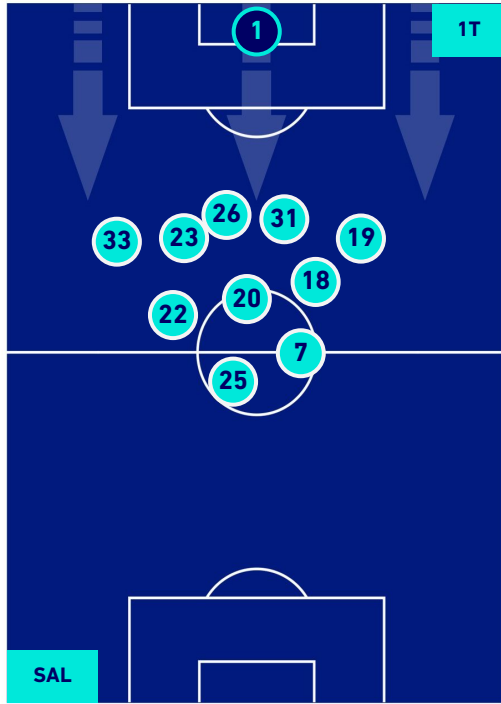

- 
- 
- 
- 
-

**SALERNITANA**

**0-5**

**INTER**

## POSIZIONI MEDIE POSSESSO PALLA [avversario]

**Legenda:**

- |                 |                                      |                  |
|-----------------|--------------------------------------|------------------|
| 1ª Sostituzione | Giocatore Entrato                    | Giocatore Uscito |
| 2ª Sostituzione | Giocatore Entrato                    | Giocatore Uscito |
| 3ª Sostituzione | Giocatore Entrato                    | Giocatore Uscito |
| 4ª Sostituzione | Giocatore Entrato                    | Giocatore Uscito |
| 5ª Sostituzione | Giocatore Entrato                    | Giocatore Uscito |
|                 | Giocatore Entrato in sostituzione di | Giocatore Uscito |
|                 | Giocatore Entrato in sostituzione di | Giocatore Uscito |
|                 | Giocatore Entrato in sostituzione di | Giocatore Uscito |
|                 | Giocatore Entrato in sostituzione di | Giocatore Uscito |
|                 | Giocatore Entrato in sostituzione di | Giocatore Uscito |