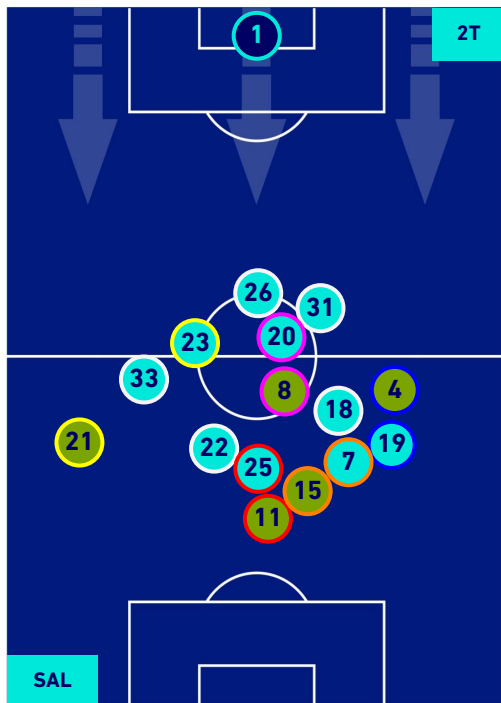

SALERNITANA

0-5

INTER

POSIZIONI MEDIE POSSESSO PALLA [proprio]

Legenda:

- 1^ Sostituzione
- 2^ Sostituzione
- 3^ Sostituzione
- 4^ Sostituzione
- 5^ Sostituzione

- Giocatore Entrato
- Giocatore Entrato
- Giocatore Entrato
- Giocatore Entrato
- Giocatore Entrato

- Giocatore Uscito
- Giocatore Uscito
- Giocatore Uscito
- Giocatore Uscito
- Giocatore Uscito

- Giocatore Entrato in sostituzione di
- Giocatore Entrato in sostituzione di
- Giocatore Entrato in sostituzione di
- Giocatore Entrato in sostituzione di

- ●
- ●
- ●
- ●
- ●