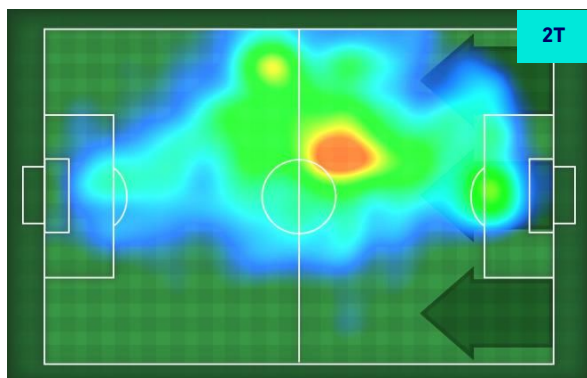

SALERNITANA

0-5

INTER

GIOCATORI CHIAVE

JOEL OBI 22

Ruolo:	Centrocampista
Presenze in Serie A:	136
Gol in Serie A:	8
Data Nascita:	22/05/1991
Nazionalità:	NGA

Jog 22% - Run 67% - Sprint 11% Km 11.147

2.505	7.483	1.159

Statistiche

Minuti giocati	90'
Occasioni da gol	1
Tiri	3
Tiri in porta	1(0)
Palle giocate	29
Passaggi riusciti	13
Passaggi riusciti/tentati (%)	87%
Passaggi chiave	1
Falli subiti	2

DENZEL DUMFRIES 2

Ruolo:	Centrocampista
Presenze in Serie A:	15
Gol in Serie A:	2
Data Nascita:	18/04/1996
Nazionalità:	NED

Jog 26% - Run 60% - Sprint 14% Km 10.607

2.762	6.36	1.485

Statistiche

Minuti giocati	90'
Gol	1
Occasioni da gol	1
Tiri	3
Tiri in porta	2(1)
Palle giocate	48
Passaggi riusciti	16
Passaggi riusciti/tentati (%)	64%
Passaggi chiave	1
Recuperi	2
Falli subiti	1

HeatMap