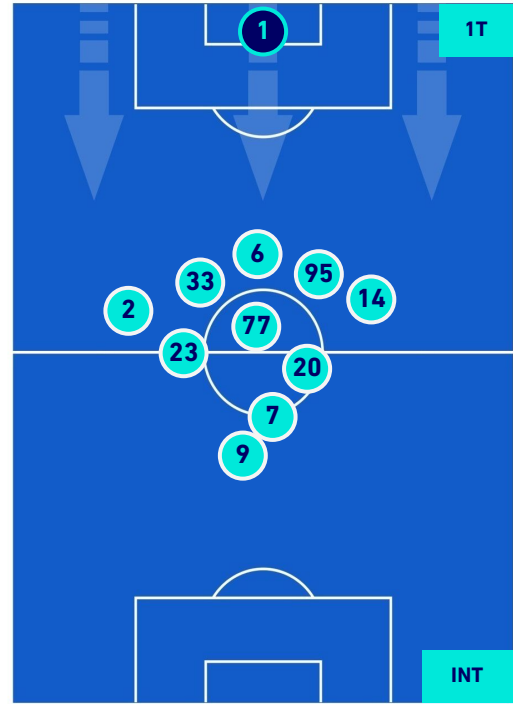

- 
- 
- 
- 
-

**SALERNITANA**

**0-5**

**INTER**

## POSIZIONI MEDIE POSSESSO PALLA [avversario]

**Legenda:**

- |                 |                                      |                  |
|-----------------|--------------------------------------|------------------|
| 1ª Sostituzione | Giocatore Entrato                    | Giocatore Uscito |
| 2ª Sostituzione | Giocatore Entrato                    | Giocatore Uscito |
| 3ª Sostituzione | Giocatore Entrato                    | Giocatore Uscito |
| 4ª Sostituzione | Giocatore Entrato                    | Giocatore Uscito |
| 5ª Sostituzione | Giocatore Entrato                    | Giocatore Uscito |
|                 | Giocatore Entrato in sostituzione di | Giocatore Uscito |
|                 | Giocatore Entrato in sostituzione di | Giocatore Uscito |
|                 | Giocatore Entrato in sostituzione di | Giocatore Uscito |
|                 | Giocatore Entrato in sostituzione di | Giocatore Uscito |
|                 | Giocatore Entrato in sostituzione di | Giocatore Uscito |